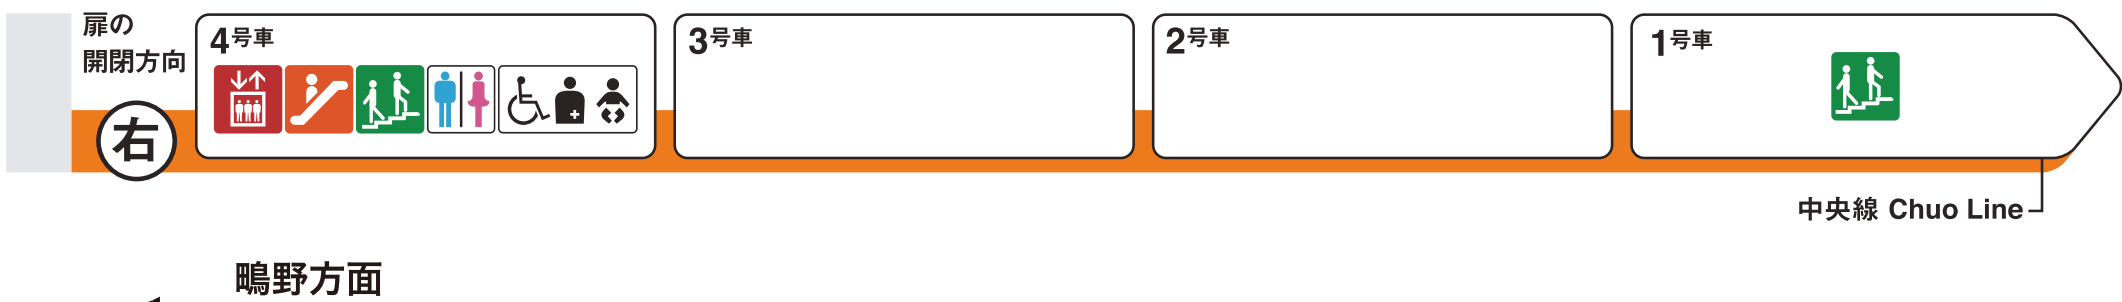

※1 車椅子スペースです。ベビーカーもご利用いただけます。

今里方面

鳴野方面

-  エレベーター
Elevator
-  エスカレーター
Escalator
-  階段
Stairs
-  トイレ
Toilet
-  車椅子対応トイレ
Wheelchair accessible toilet
-  多機能トイレ
Multipurpose toilet