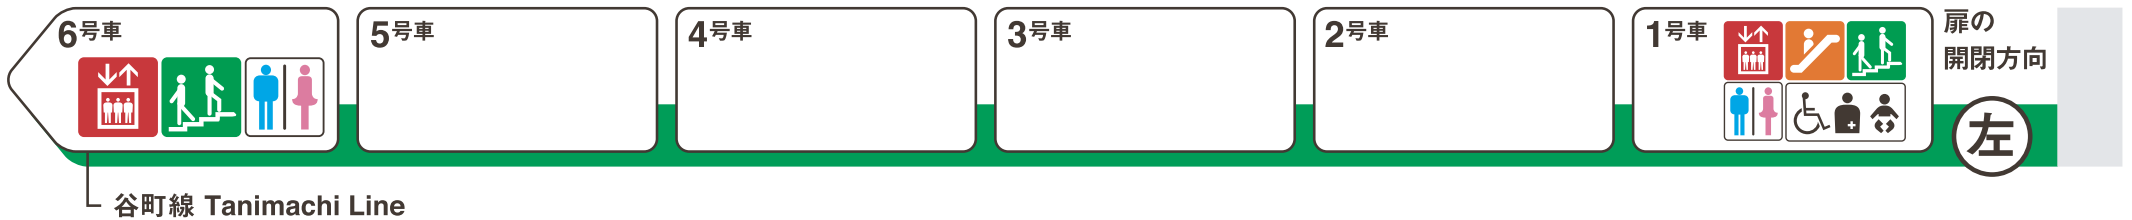

※1 ♿ は車椅子スペースです。ベビーカーもご利用いただけます。

森ノ宮方面

堺筋本町方面

ホーム階から出入口方向へ運転しているエスカレーターを表示しています。