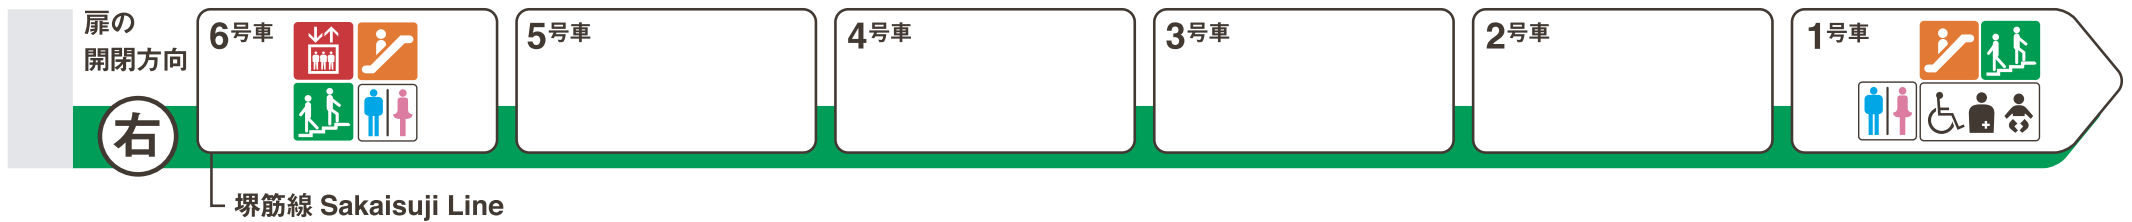

※1 ♿ は車椅子スペースです。ベビーカーもご利用いただけます。

谷町四丁目方面

本町方面

ホーム階から出入口方向へ運転しているエスカレーターを表示しています。