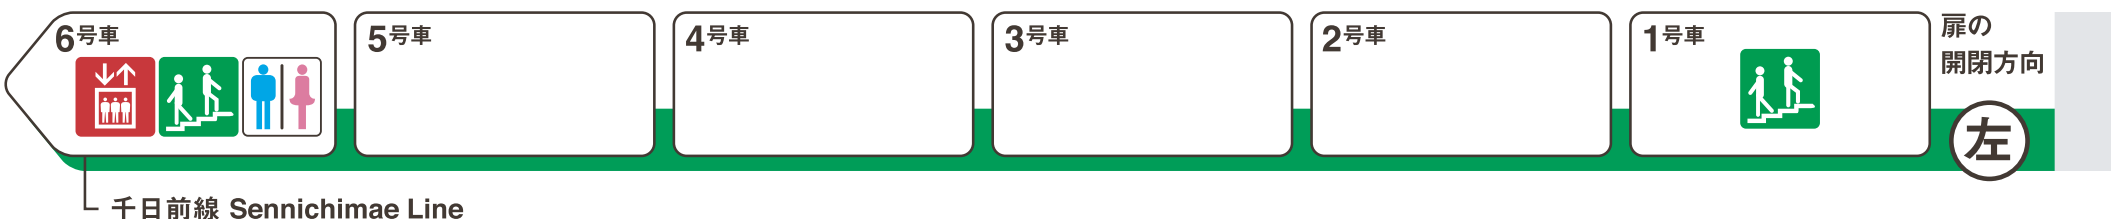

※1 輪 は車椅子スペースです。ベビーカーもご利用いただけます。

本町方面

九条方面

ホーム階から出入口方向へ運転しているエスカレーターを表示しています。