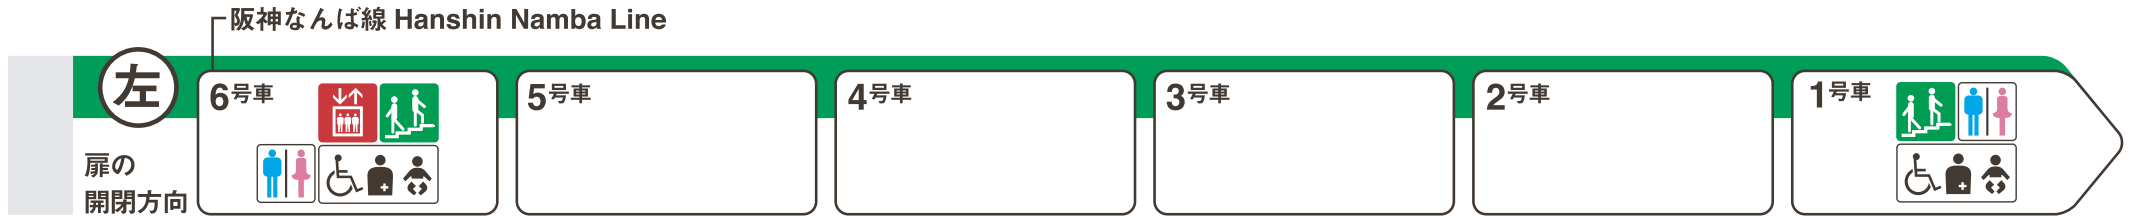

※1 ♿ は車椅子スペースです。ベビーカーもご利用いただけます。

阿波座方面

弁天町方面

ホーム階から出入口方向へ運転しているエスカレーターを表示しています。