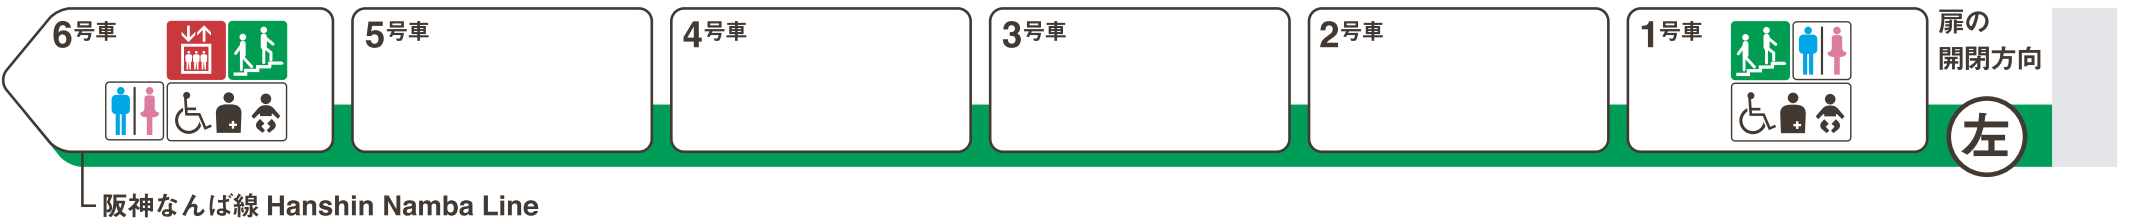

※1 ♿ は車椅子スペースです。ベビーカーもご利用いただけます。

阿波座方面

弁天町方面

ホーム階から出入口方向へ運転しているエスカレーターを表示しています。