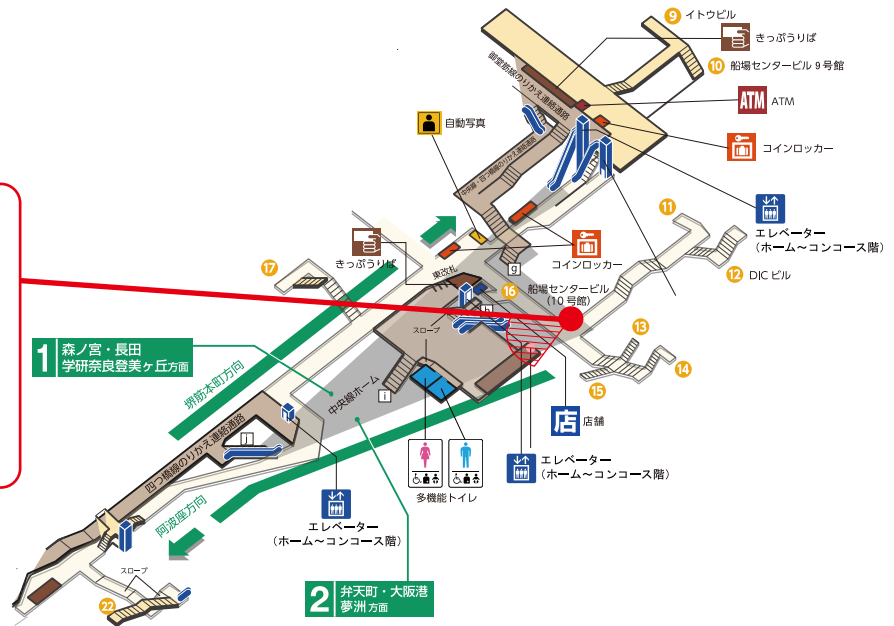

Osaka Metro では、駅構内でカメラによる撮影を行います。

この撮影はカメラで撮影した画像をアニメーション化し、e METRO アプリで混雑状況を配信することにより、お客さまに混雑を避けていただき、快適に当社鉄道施設をご利用いただくことを目的としています。

カメラ設置位置
：中央線夢洲方面行きホーム東端

撮影エリア
：中央線夢洲方面行きホーム東側

撮影期間
：2025年3月下旬～当分の間

アプリ配信イメージ

- ・カメラの画像加工と公開にあたっては、撮影された画像からお客さまの人物形状データを抽出した後に速やかに廃棄し、抽出したお客さまの画像をアイコンに置換えて配信します。
- ・撮影された画像を解析し、混雑状況や混雑傾向をグラフ化して、e METRO アプリで公表いたします。
- ・撮影した画像は混雑状況の可視化以外に利用することはありません。
- ・カメラ等データを取り扱う機器や電子媒体の盗難等を防止するための措置を講じるとともに、不正なアクセス又は不正なソフトウェアから保護する仕組みを導入しています。