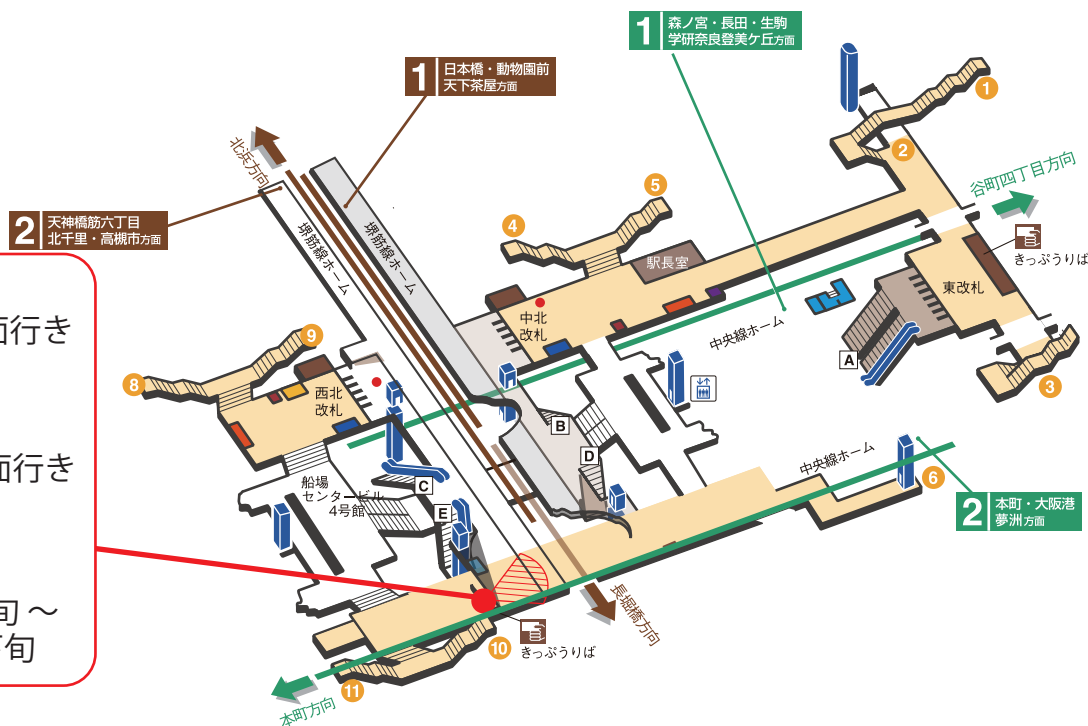

堺筋本町駅

中央線夢洲行きホームでのカメラ撮影について

Osaka Metro では、駅構内でカメラによる撮影を行います。

この撮影はカメラで撮影した画像をアニメーション化し、e METRO アプリで混雑状況を配信することにより、お客さまに混雑を避けていただき、快適に当社鉄道施設をご利用いただくことを目的としています。

カメラ設置位置

：中央線夢洲方面行きホーム西端

撮影エリア

：中央線夢洲方面行きホーム西側

撮影期間

：2025年3月下旬～
10月下旬

アプリ配信イメージ

- ・カメラの画像加工と公開にあたっては、撮影された画像からお客さまの人物形状データを抽出した後に速やかに廃棄し、抽出したお客さまの画像をアイコンに置換えて配信します。
- ・撮影された画像を解析し、混雑状況や混雑傾向をグラフ化して、e METRO アプリで公表いたします。
- ・撮影した画像は混雑状況の可視化以外に利用することはありません。
- ・カメラ等データを取り扱う機器や電子媒体の盗難等を防止するための措置を講じるとともに、不正なアクセス又は不正なソフトウェアから保護する仕組みを導入しています。

この機会に是非 e METRO アプリのダウンロードをお願いします。

[本件に関するお問い合わせ]

Osaka Metro・シティバスお客さまセンター
050-3355-8208 (8時～20時) 年中無休