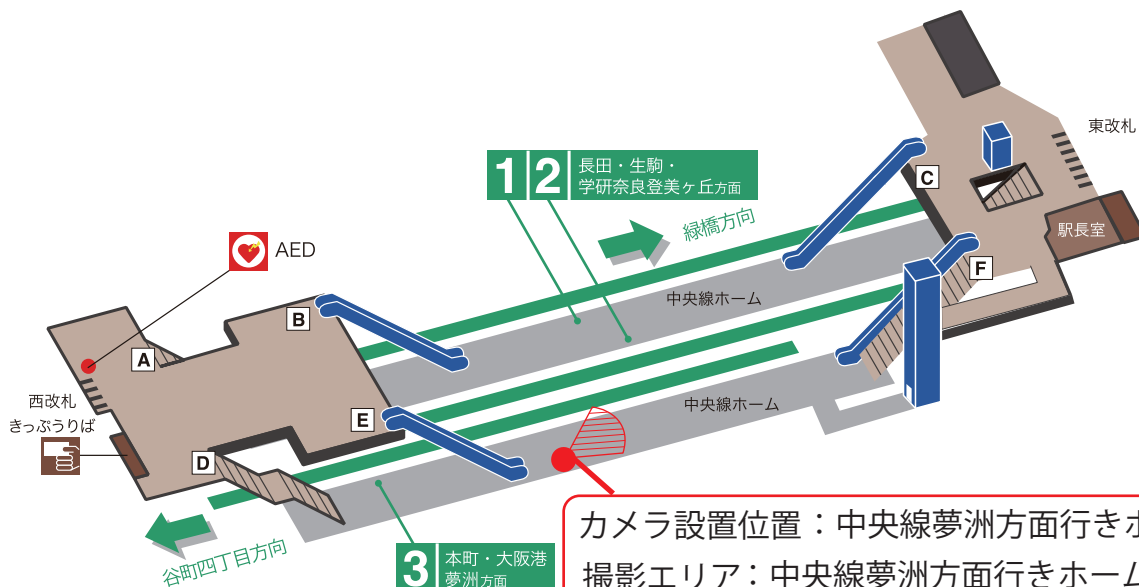

Osaka Metro では、駅構内でカメラによる撮影を行います。

この撮影はカメラで撮影した画像をアニメーション化し、e METRO アプリで混雑状況を配信することにより、お客さまに混雑を避けていただき、快適に当社鉄道施設をご利用いただくことを目的としています。

カメラ設置位置：中央線夢洲方面行きホーム中程
撮影エリア：中央線夢洲方面行きホーム中程から東側
撮影期間：2025年3月下旬～10月下旬

アプリ配信イメージ

- ・カメラの画像加工と公開にあたっては、撮影された画像からお客さまの人物形状データを抽出した後に速やかに廃棄し、抽出したお客さまの画像をアイコンに置換えて配信します。
- ・撮影された画像を解析し、混雑状況や混雑傾向をグラフ化して、e METRO アプリで公表いたします。
- ・撮影した画像は混雑状況の可視化以外に利用することはありません。
- ・カメラ等データを取り扱う機器や電子媒体の盗難等を防止するための措置を講じるとともに、不正なアクセス又は不正なソフトウェアから保護する仕組みを導入しています。