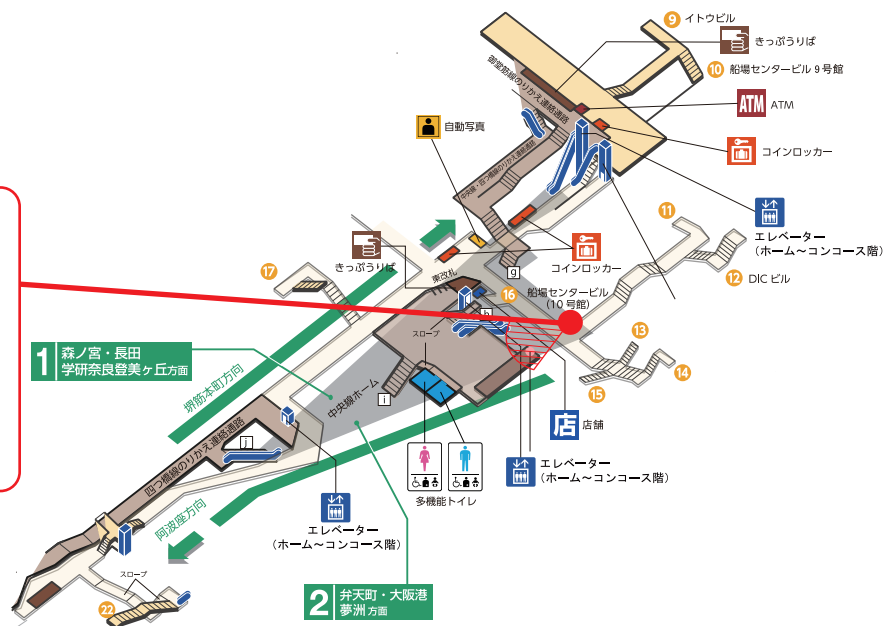

本町駅

中央線夢洲行きホームでのカメラ撮影について

Osaka Metro では、駅構内でカメラによる撮影を行います。

この撮影はカメラで撮影した画像をアニメーション化し、e METRO アプリで混雑状況を配信することにより、お客さまに混雑を避けていただき、快適に当社鉄道施設をご利用いただくことを目的としています。

カメラ設置位置

：中央線夢洲方面行きホーム東端

撮影エリア

：中央線夢洲方面行きホーム東側

撮影期間

：2025年3月下旬～10月下旬

アプリ配信イメージ

- ・カメラの画像加工と公開にあたっては、撮影された画像からお客さまの人物形状データを抽出した後に速やかに廃棄し、抽出したお客さまの画像をアイコンに置換えて配信します。
- ・撮影された画像を解析し、混雑状況や混雑傾向をグラフ化して、e METRO アプリで公表いたします。
- ・撮影した画像は混雑状況の可視化以外に利用することはありません。
- ・カメラ等データを取り扱う機器や電子媒体の盗難等を防止するための措置を講じるとともに、不正なアクセス又は不正なソフトウェアから保護する仕組みを導入しています。