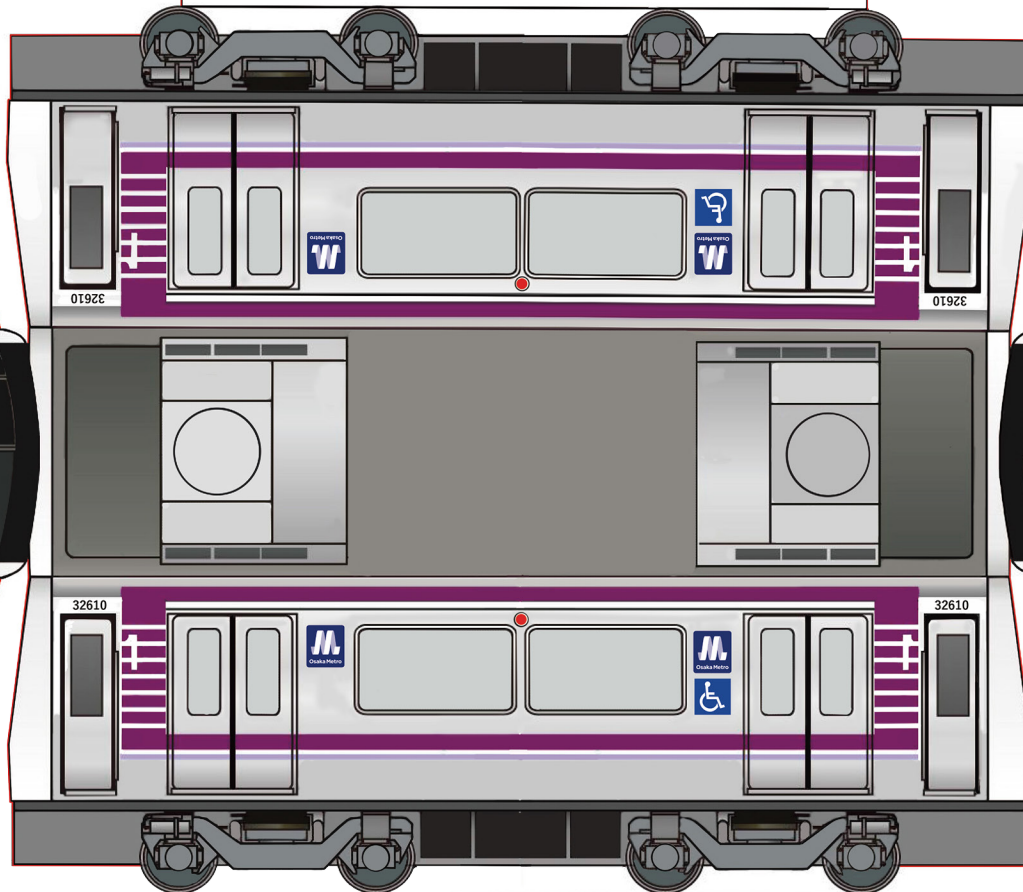

3000系地下鉄

ペーパークラフト

おおさかめとろ ちかてつたにまぢせん けいでんしゃ  
Osaka Metro 地下鉄谷町線 3000系電車