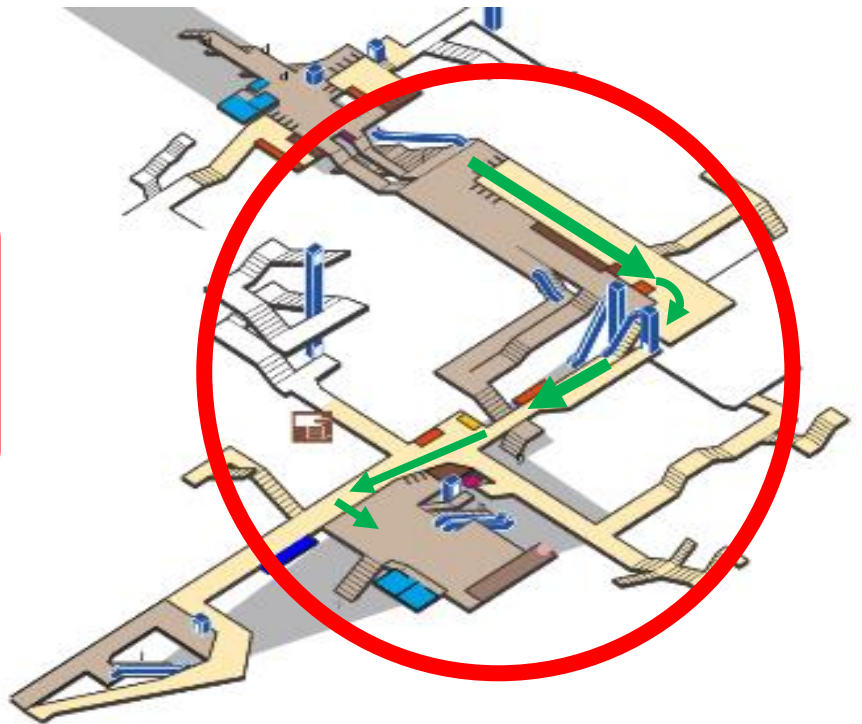

お知らせ

2025 年大阪・関西万博期間中、
7時30分～12時までの間、混雑
緩和のため、南改札の外を通過して
中央線への乗換えが可能になり
ますのでご利用ください。

期間中、お客さまには
大変ご迷惑をお掛け致
しますが、ご協力お願
いいたします。

【実施期間】

2025 年 4 月 6 日（日）～

2025 年 10 月 13 日（月・祝）

©Expo 2025

大阪・関西万博