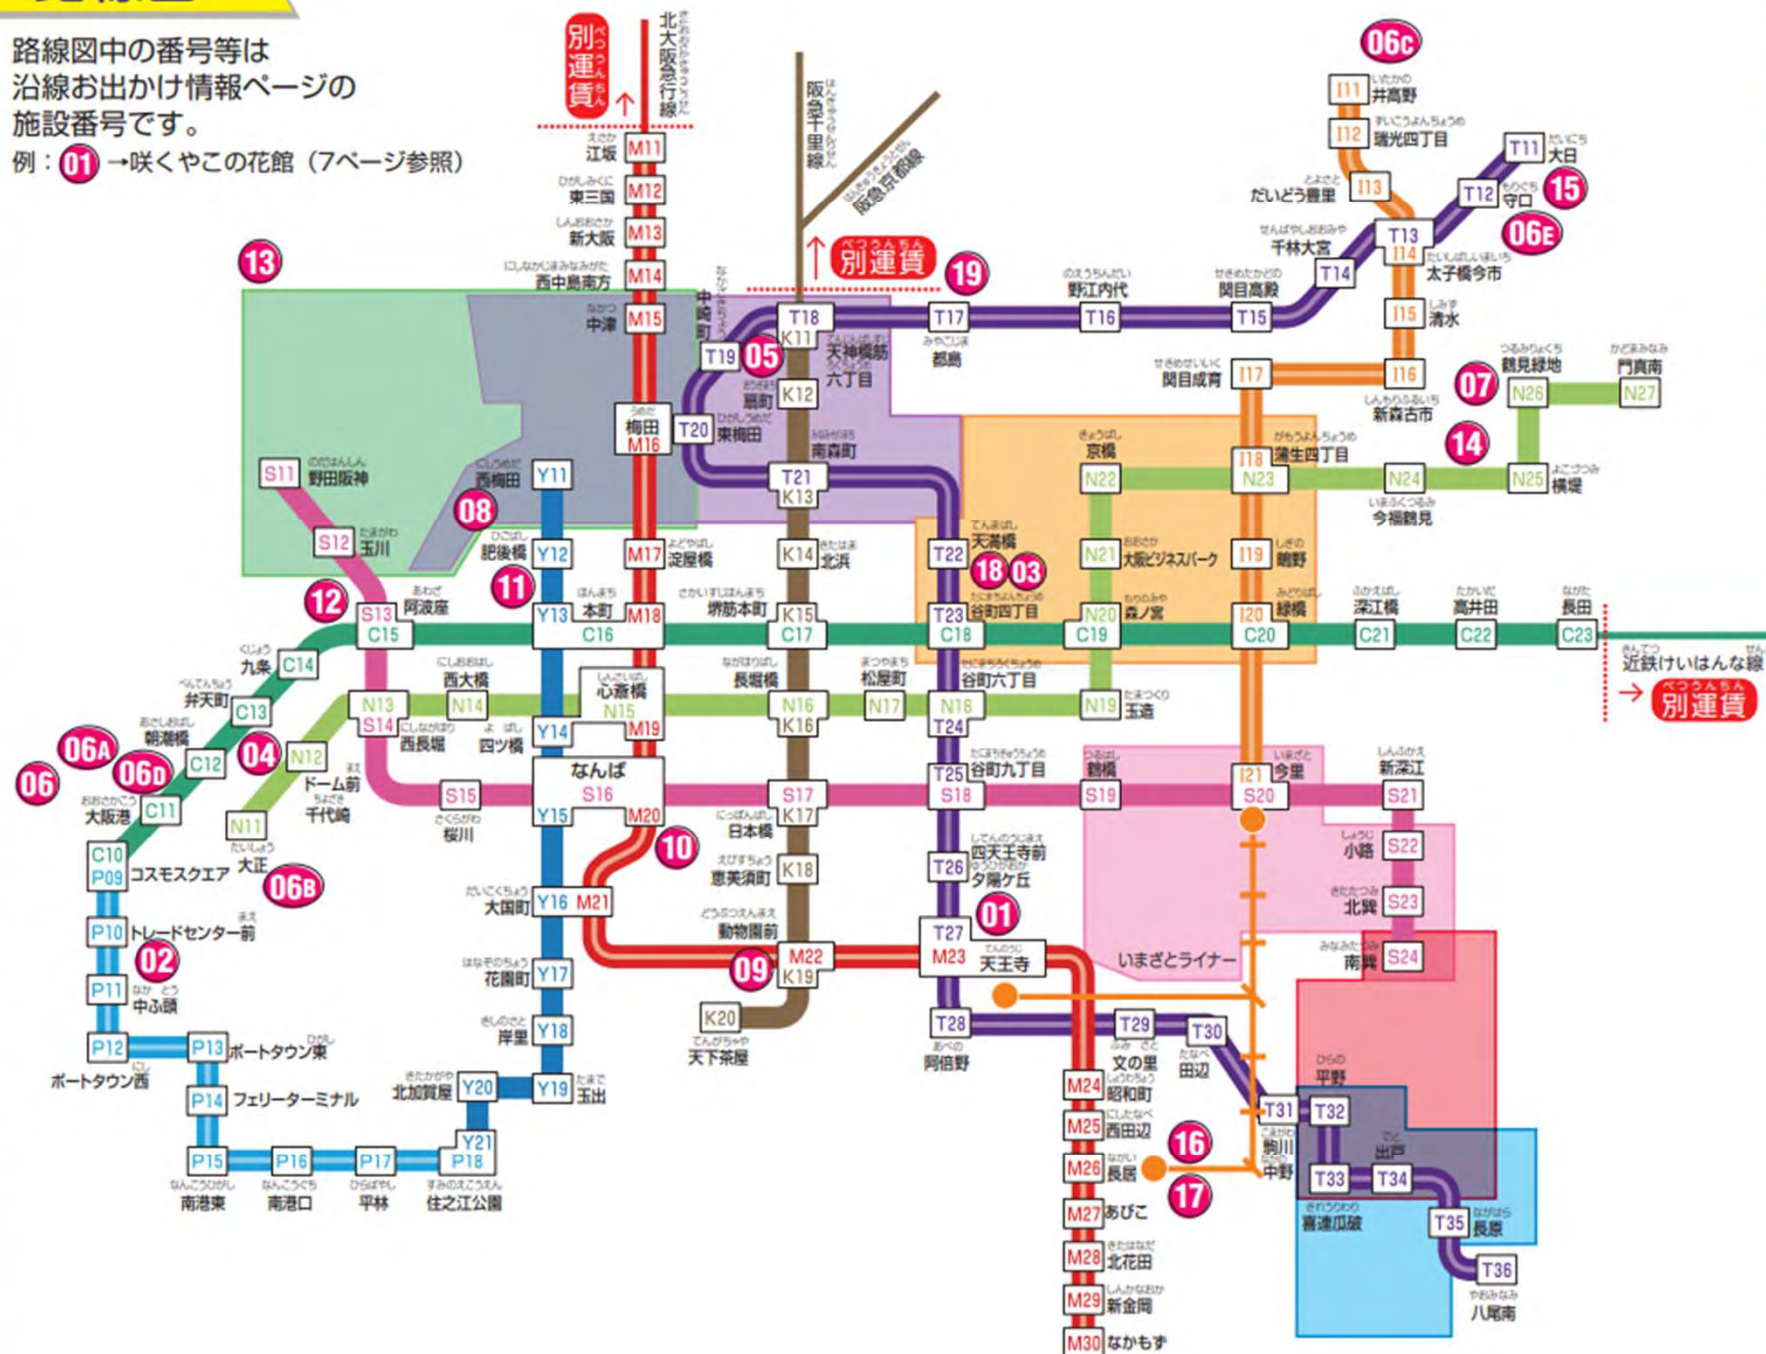

ろせんす 路線図

路線図中の番号等は
沿線お出かけ情報ページの
施設番号です。

例：01 → 咲くやこの花館（7ページ参照）

凡例	線	色
M	御堂筋線	赤
T	谷町線	紫
Y	四つ橋線	青
C	中央線	緑
S	千日前線	黄
K	堺筋線	茶
N	長堀鶴見緑地線	黄緑
I	今里筋線	オレンジ
P	ニュートラム	青
M16	ラインカラー	赤

○ 駅番号
— 路線記号

オンデマンドバス 運行エリア

ふくしま	福島	ひらの	平野A
きた	キタ	ひらの	平野B
いこの	生野	もりのみや	森之宮

運行時間
6:00~23:00
(キタ・福島・生野・平野A/B)

運賃 (大人)
キタ・福島: 300円
生野・平野: 210円

支払い方法
クレジットカード
Osaka Point
現金

オンデマンドバスの予約方法は14ページをご覧ください。