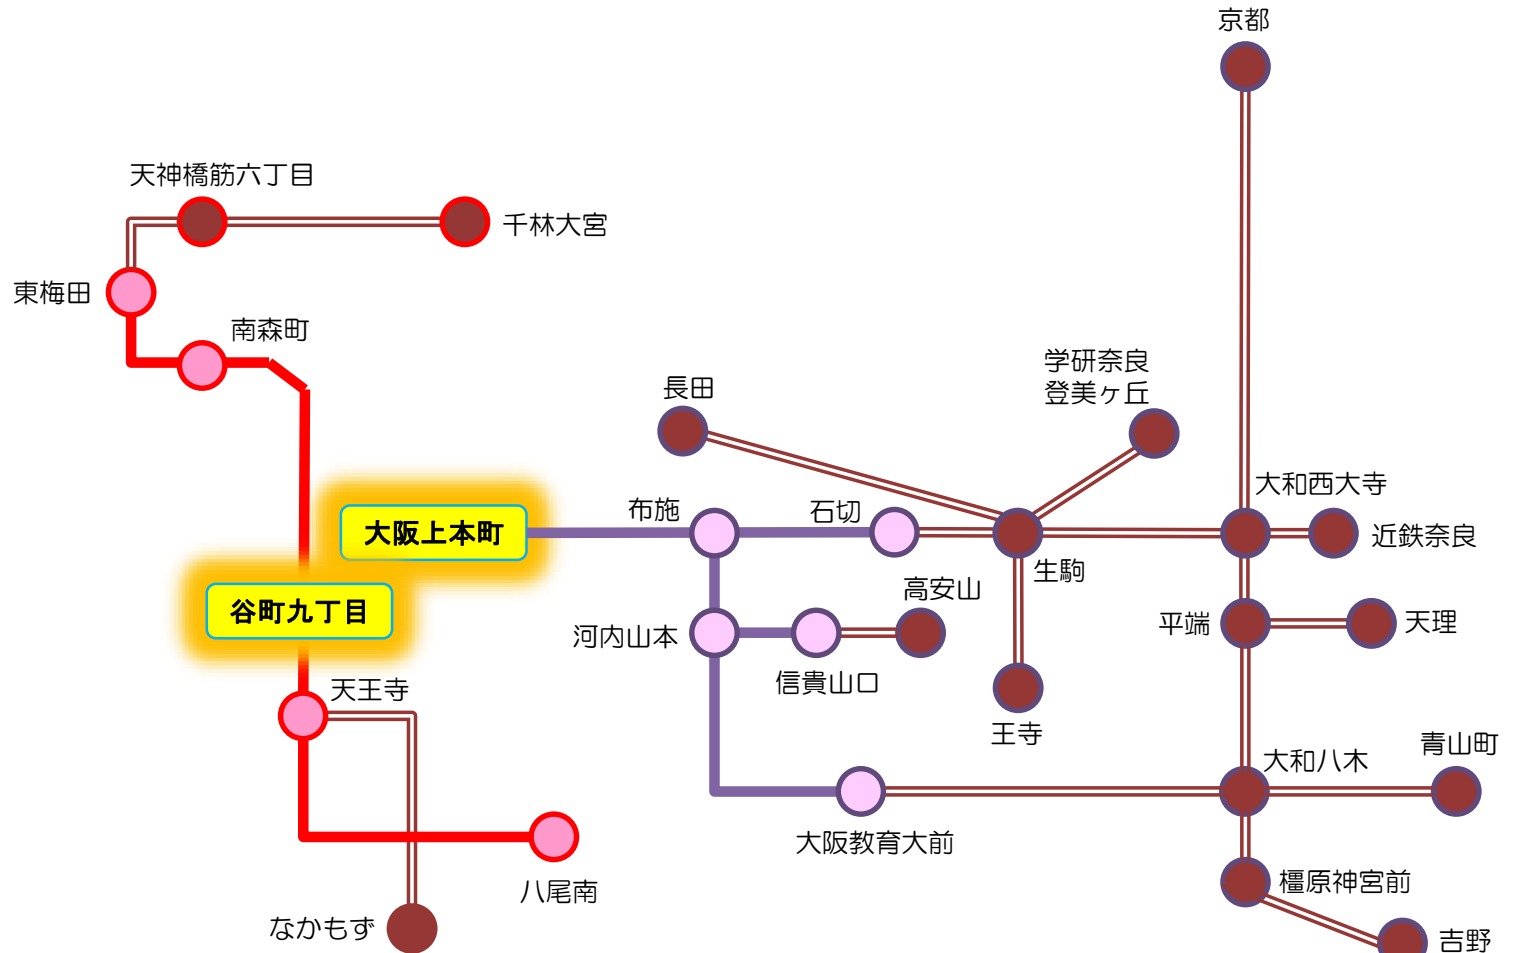

Osaka Metro—近畿日本鉄道 連絡定期券 発売範囲【天王寺接続】

凡例

	Osaka Metro	近鉄
【定期区間】 既存範囲		
【定期区間】 拡大範囲		
【接続駅】		

※区間・経路・券種によっては、発売できない区間があります。

Osaka Metro — 近畿日本鉄道 連絡定期券 発売範囲 【長田接続】

凡例

	Osaka Metro	近鉄
【定期区間】 既存範囲		
拡大範囲		
【接続駅】		

※区間・経路・券種によっては、発売できない区間があります。

Osaka Metro—近畿日本鉄道 連絡定期券 発売範囲【なんば接続】

※注：中央線阿波座駅を発着するICOCA連絡定期券は近鉄のみ発売

※区間・経路・券種によっては、発売できない区間があります。

凡例

	Osaka Metro	近鉄
【定期区間】 既存範囲	—●—	—●—
拡大範囲	==●==	==●==
【接続駅】	■	

Osaka Metro — 近畿日本鉄道 連絡定期券 発売範囲 【日本橋接続】

※区間・経路・券種によっては、発売できない区間があります。

Osaka Metro — 近畿日本鉄道 連絡定期券 発売範囲 【谷町九丁目接続】

凡例

【定期区間】	既存範囲		
	拡大範囲		
【接続駅】			

※区間・経路・券種によっては、発売できない区間があります。