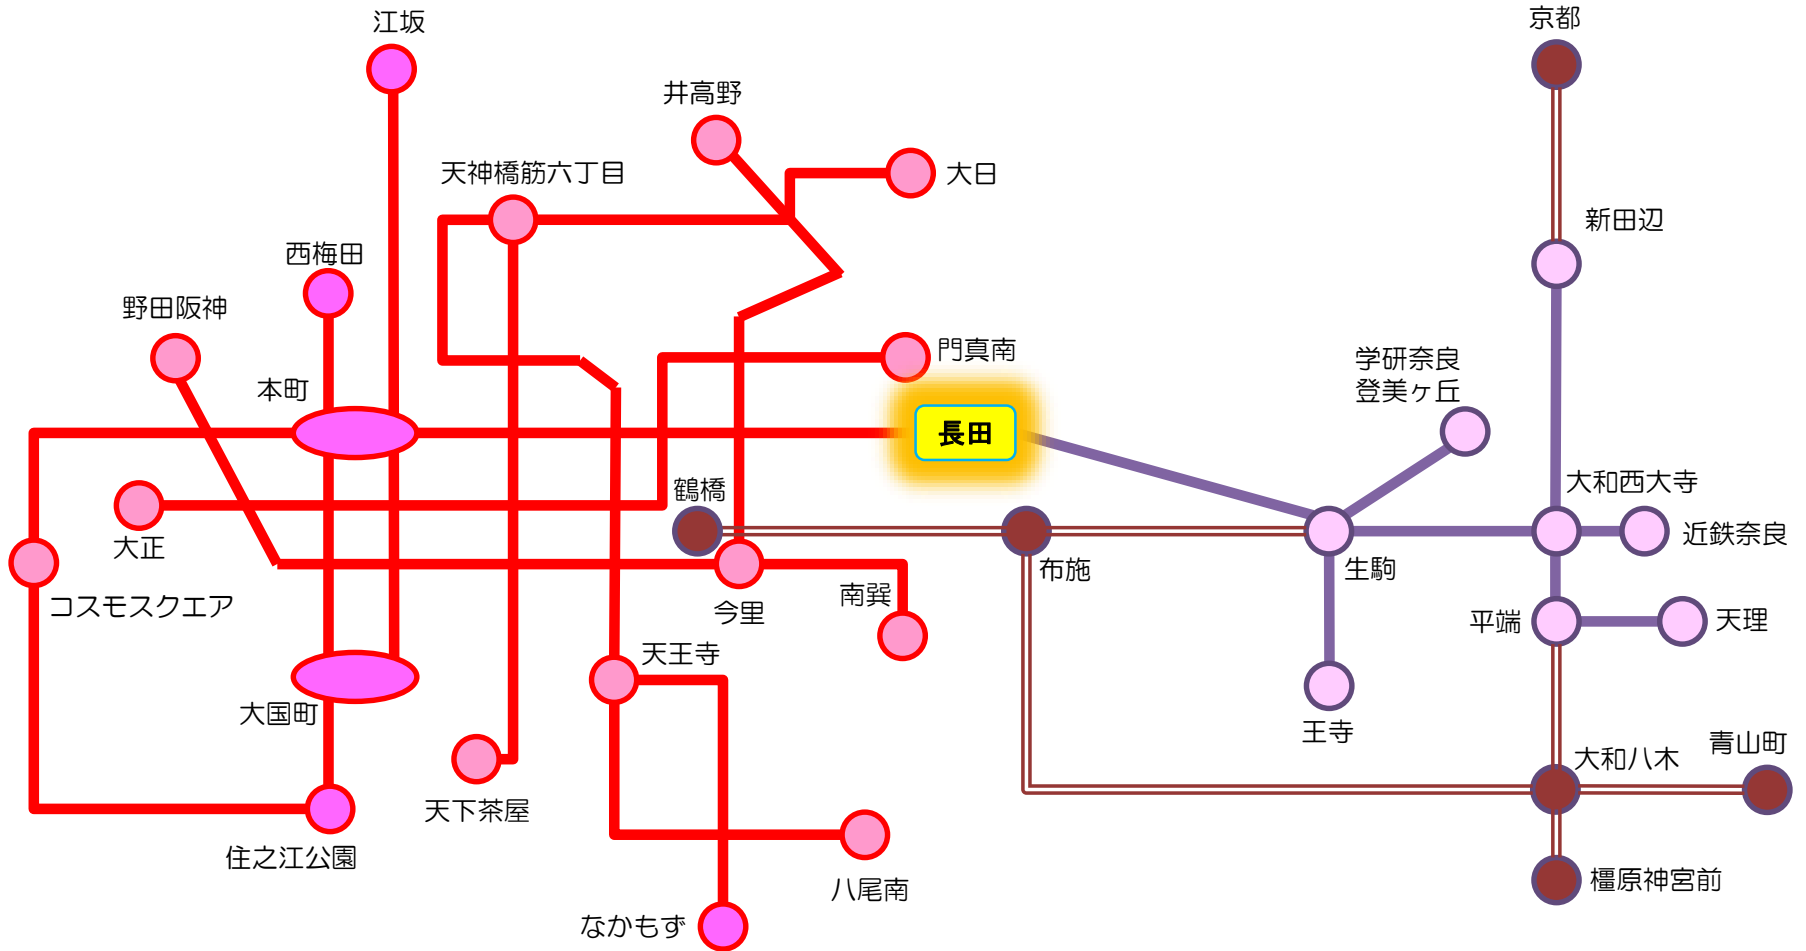

Osaka Metro—近畿日本鉄道 連絡定期券 発売範囲【天王寺接続】

凡例

	Osaka Metro	近鉄
【定期区間】 既存範囲		
【定期区間】 拡大範囲		
【接続駅】		

※区間・経路・券種によっては、発売できない区間があります。

Osaka Metro — 近畿日本鉄道 連絡定期券 発売範囲 【長田接続】

凡例

	Osaka Metro	近鉄
【定期区間】 既存範囲		
拡大範囲		
【接続駅】		

※区間・経路・券種によっては、発売できない区間があります。

Osaka Metro—近畿日本鉄道 連絡定期券 発売範囲【なんば接続】

※注：中央線阿波座駅を発着するICOCA連絡定期券は近鉄のみ発売

※区間・経路・券種によっては、発売できない区間があります。

凡例

	Osaka Metro	近鉄
【定期区間】 既存範囲	—●—	—●—
拡大範囲	==●==	==●==
【接続駅】	■	

Osaka Metro — 近畿日本鉄道 連絡定期券 発売範囲 【日本橋接続】

※区間・経路・券種によっては、発売できない区間があります。

Osaka Metro — 近畿日本鉄道 連絡定期券 発売範囲 【谷町九丁目接続】

凡例

【定期区間】	既存範囲		
	拡大範囲		
【接続駅】			

※区間・経路・券種によっては、発売できない区間があります。