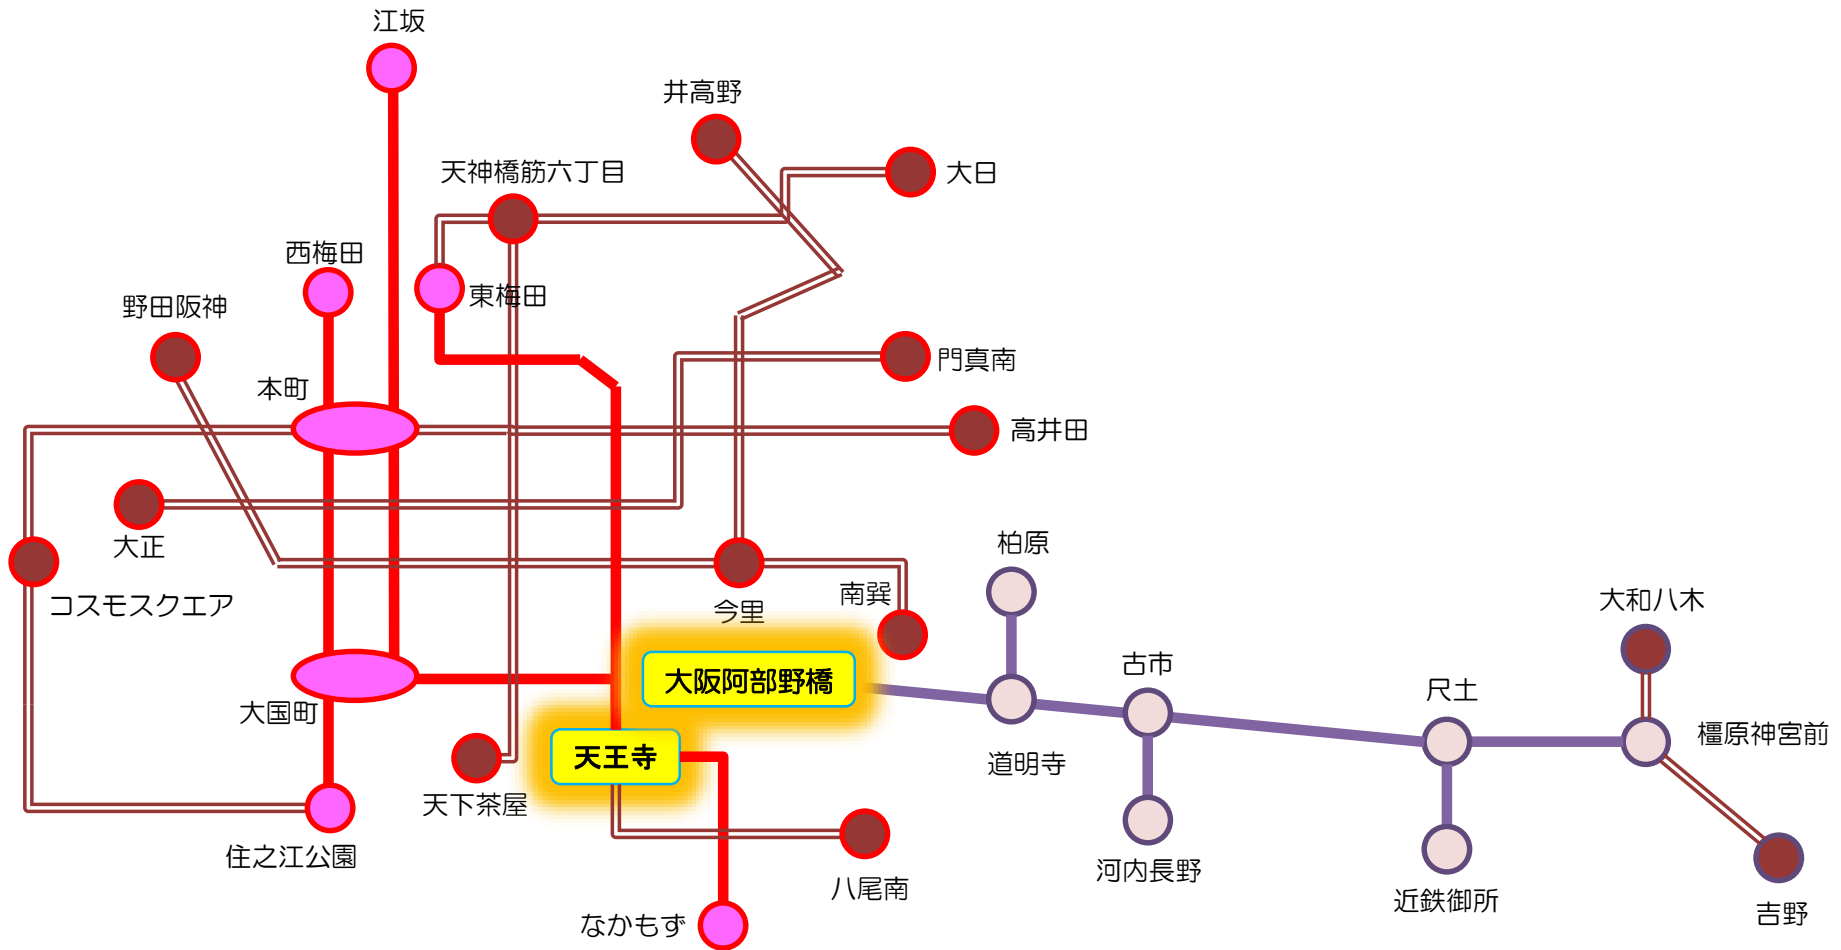

Osaka Metro—近畿日本鉄道 連絡定期券 発売範囲【天王寺接続】

凡例

	Osaka Metro	近鉄
【定期区間】 既存範囲		
【定期区間】 拡大範囲		
【接続駅】		

※区間・経路・券種によっては、発売できない区間があります。

Osaka Metro — 近畿日本鉄道 連絡定期券 発売範囲 【長田接続】

凡例

	Osaka Metro	近鉄
【定期区間】 既存範囲		
拡大範囲		
【接続駅】		

※区間・経路・券種によっては、発売できない区間があります。

Osaka Metro—近畿日本鉄道 連絡定期券 発売範囲【なんば接続】

※注：中央線阿波座駅を発着するICOCA連絡定期券は近鉄のみ発売

※区間・経路・券種によっては、発売できない区間があります。

凡例

	Osaka Metro	近鉄
【定期区間】 既存範囲	—●—	—●—
拡大範囲	==●==	==●==
【接続駅】	■	

Osaka Metro — 近畿日本鉄道 連絡定期券 発売範囲 【日本橋接続】

※区間・経路・券種によっては、発売できない区間があります。

Osaka Metro — 近畿日本鉄道 連絡定期券 発売範囲 【谷町九丁目接続】

凡例

【定期区間】	既存範囲		
	拡大範囲		
【接続駅】			

※区間・経路・券種によっては、発売できない区間があります。