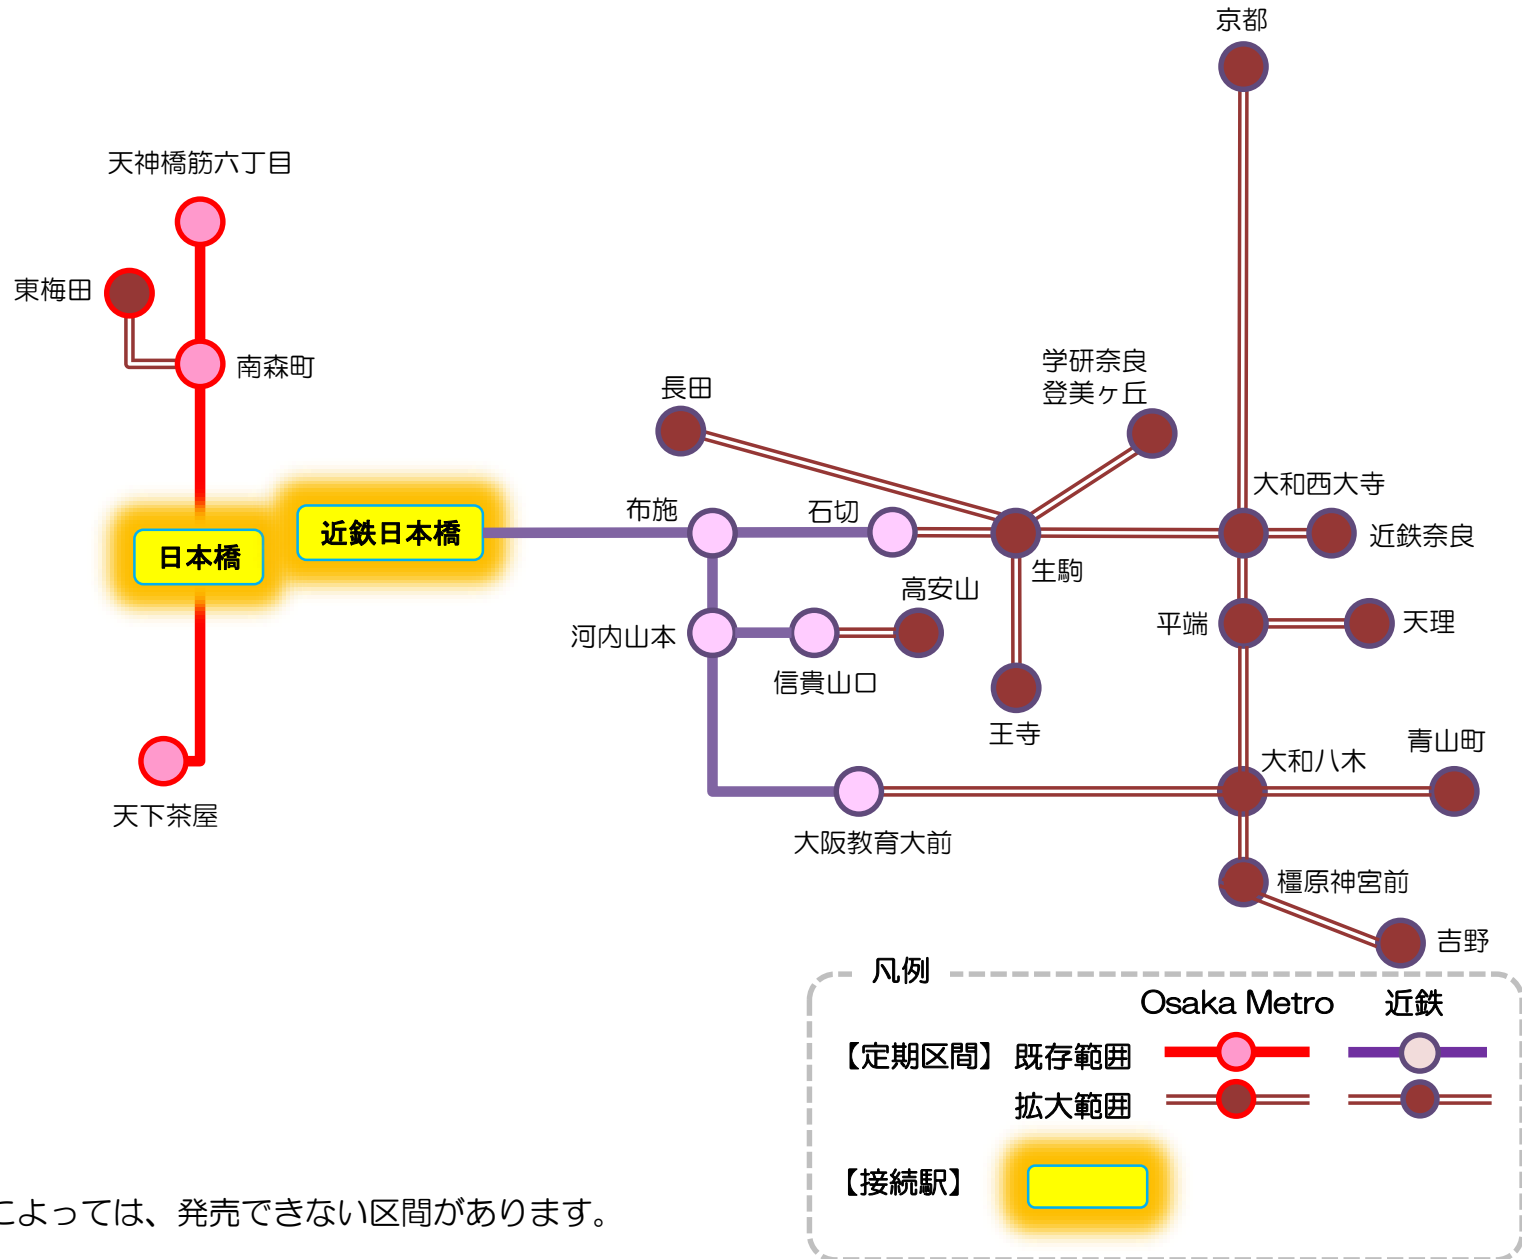

Osaka Metro—近畿日本鉄道 連絡定期券 発売範囲【天王寺接続】

凡例

	Osaka Metro	近鉄
【定期区間】 既存範囲		
【定期区間】 拡大範囲		
【接続駅】		

※区間・経路・券種によっては、発売できない区間があります。

Osaka Metro — 近畿日本鉄道 連絡定期券 発売範囲 【長田接続】

凡例

	Osaka Metro	近鉄
【定期区間】 既存範囲		
拡大範囲		
【接続駅】		

※区間・経路・券種によっては、発売できない区間があります。

Osaka Metro—近畿日本鉄道 連絡定期券 発売範囲【なんば接続】

※注：中央線阿波座駅を発着するICOCA連絡定期券は近鉄のみ発売

※区間・経路・券種によっては、発売できない区間があります。

凡例

	Osaka Metro	近鉄
【定期区間】 既存範囲	—●—	—●—
拡大範囲	==●==	==●==
【接続駅】	■	

Osaka Metro — 近畿日本鉄道 連絡定期券 発売範囲 【日本橋接続】

※区間・経路・券種によっては、発売できない区間があります。

Osaka Metro — 近畿日本鉄道 連絡定期券 発売範囲 【谷町九丁目接続】

凡例

【定期区間】	既存範囲		
	拡大範囲		
【接続駅】			

※区間・経路・券種によっては、発売できない区間があります。