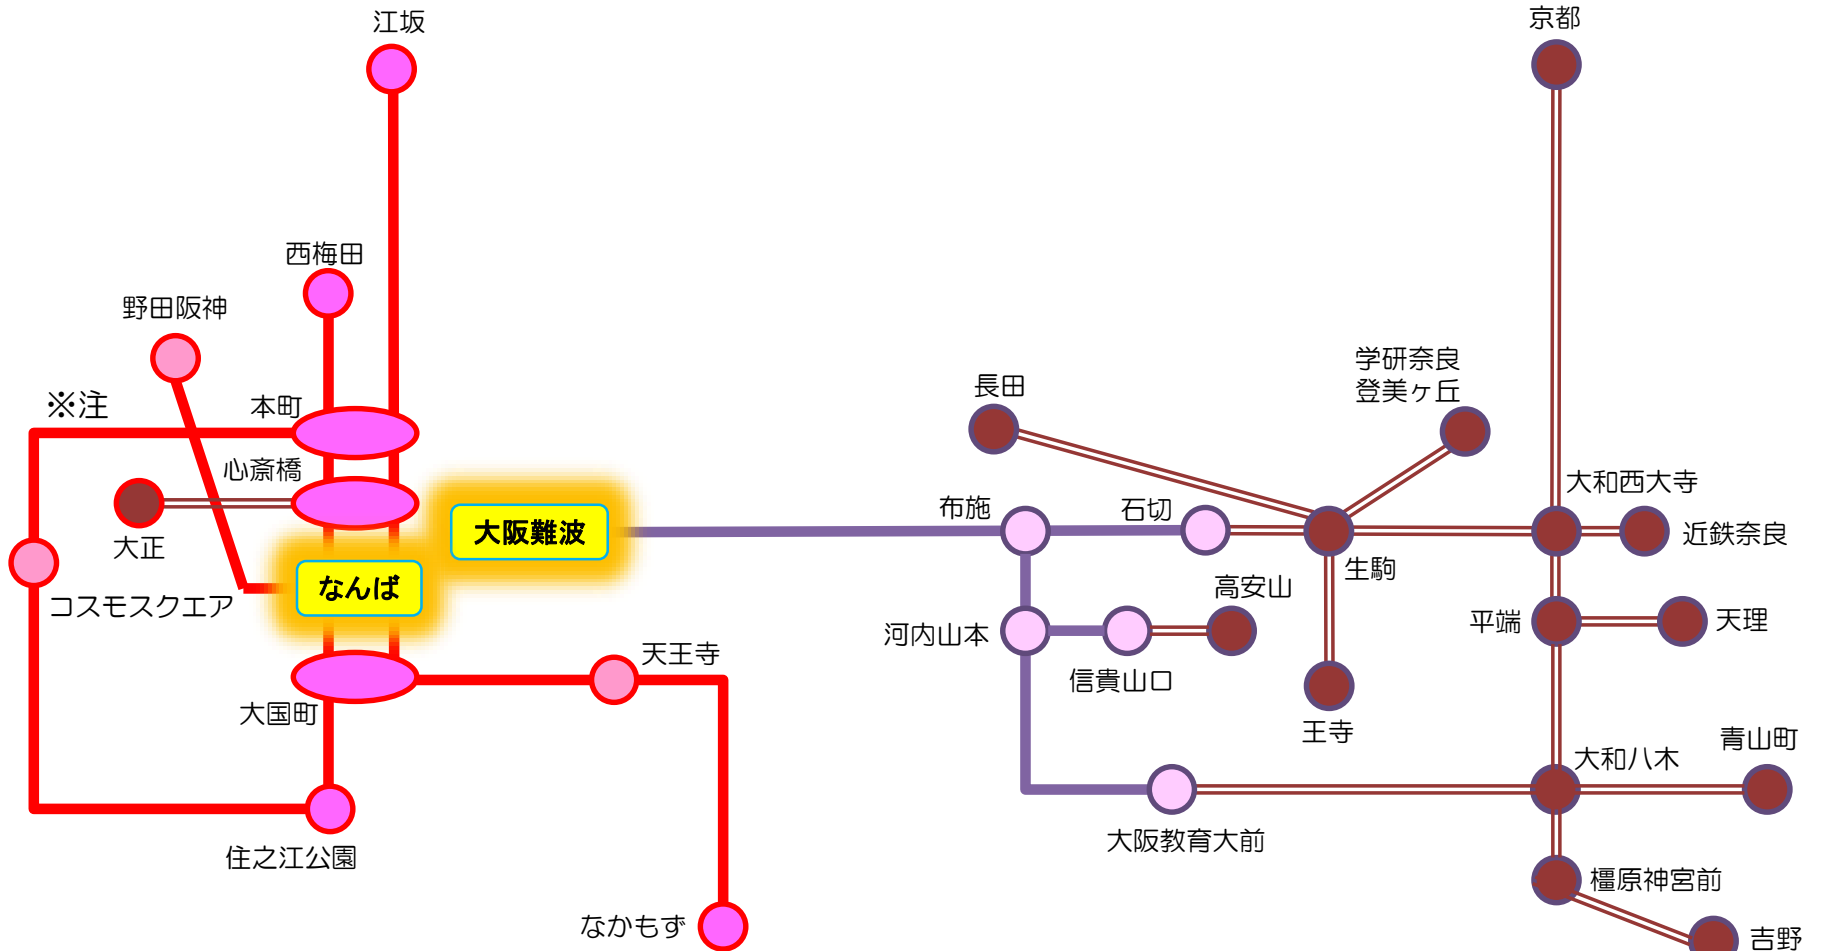

Osaka Metro—近畿日本鉄道 連絡定期券 発売範囲【天王寺接続】

凡例

	Osaka Metro	近鉄
【定期区間】 既存範囲		
【定期区間】 拡大範囲		
【接続駅】		

※区間・経路・券種によっては、発売できない区間があります。

Osaka Metro — 近畿日本鉄道 連絡定期券 発売範囲 【長田接続】

凡例

	Osaka Metro	近鉄
【定期区間】 既存範囲		
拡大範囲		
【接続駅】		

※区間・経路・券種によっては、発売できない区間があります。

Osaka Metro—近畿日本鉄道 連絡定期券 発売範囲【なんば接続】

※注：中央線阿波座駅を発着するICOCA連絡定期券は近鉄のみ発売

※区間・経路・券種によっては、発売できない区間があります。

凡例

	Osaka Metro	近鉄
【定期区間】 既存範囲	—●—	—●—
拡大範囲	==●==	==●==
【接続駅】	■	

Osaka Metro — 近畿日本鉄道 連絡定期券 発売範囲 【日本橋接続】

※区間・経路・券種によっては、発売できない区間があります。

Osaka Metro — 近畿日本鉄道 連絡定期券 発売範囲 【谷町九丁目接続】

凡例

【定期区間】	既存範囲		
	拡大範囲		
【接続駅】			

※区間・経路・券種によっては、発売できない区間があります。