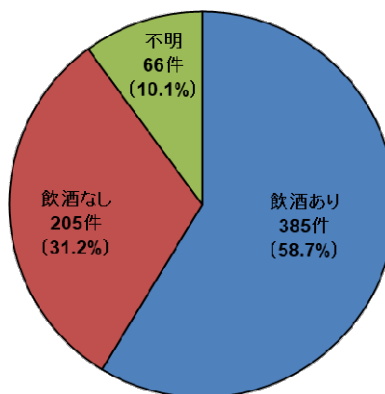

I. 鉄道係員に対する暴力行為の発生状況

暴力行為の発生状況については以下のとおりです。

1. 月別 発生件数

2. 曜日別 発生件数

3. 時間帯別 発生件数

※2019年度における、発生時間帯不明の18件は含まず。

Ⅱ. 鉄道係員に対する暴力行為の分析

暴力行為の発生傾向については以下のとおりです。

1. 加害者の飲酒の有無

2019年度

2018年度

2017年度

2. 加害者年齢

2019年度

2018年度

2017年度

3. 発生場所

2019年度

2018年度

2017年度

以上

本日、この資料は下記の記者クラブにお届けしています

- 国土交通記者会 ○ときわクラブ ○丸の内記者クラブ ○J R 記者クラブ
○東海交通研究会 ○青灯クラブ ○近畿電鉄記者クラブ ○都庁記者クラブ
○名古屋市政記者クラブ ○北海道運輸航空記者クラブ
○四国交通記者クラブ ○九州 J R 記者クラブ ○福岡経済記者クラブ

等