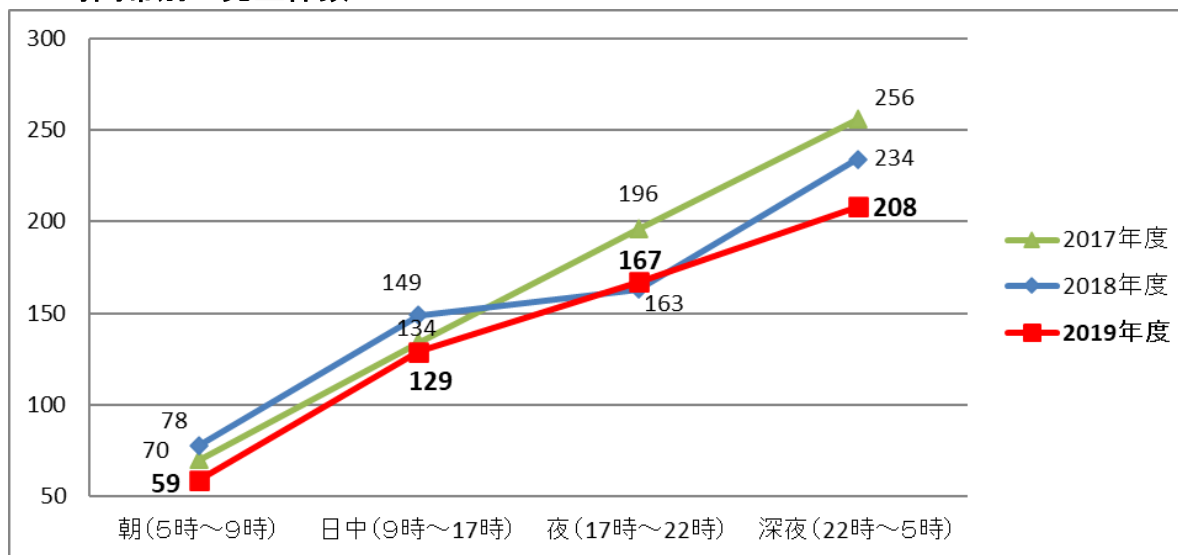

I. 鉄道係員に対する暴力行為の発生状況

暴力行為の発生状況については以下のとおりです。

1. 月別 発生件数

2. 曜日別 発生件数

3. 時間帯別 発生件数

※2019年度における、発生時間帯不明の18件は含まず。

Ⅱ. 鉄道係員に対する暴力行為の分析

暴力行為の発生傾向については以下のとおりです。

1. 加害者の飲酒の有無

2019年度

2018年度

2017年度

2. 加害者年齢

2019年度

2018年度

2017年度