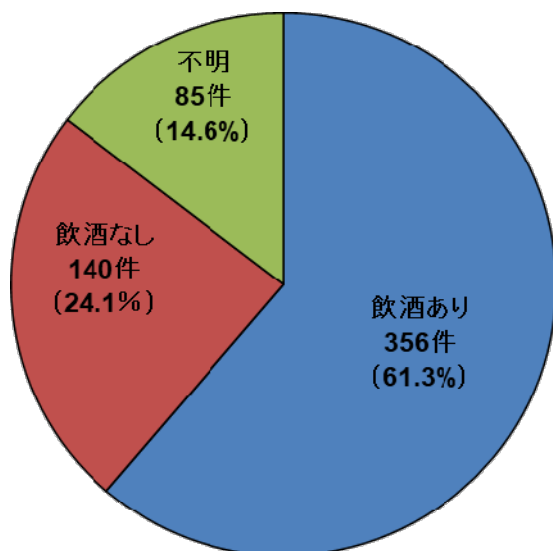

I. 鉄道係員に対する暴力行為の発生状況

暴力行為の発生状況については以下のとおりです。

1. 月別 発生件数

2. 曜日別 発生件数

3. 時間帯別 発生件数

※2019年度における、発生時間帯不明の18件は含まず。

Ⅱ. 鉄道係員に対する暴力行為の分析

暴力行為の発生傾向については以下のとおりです。

1. 加害者の飲酒の有無

2019年度

2018年度

2017年度

2. 加害者年齢

2019年度

2018年度

2017年度