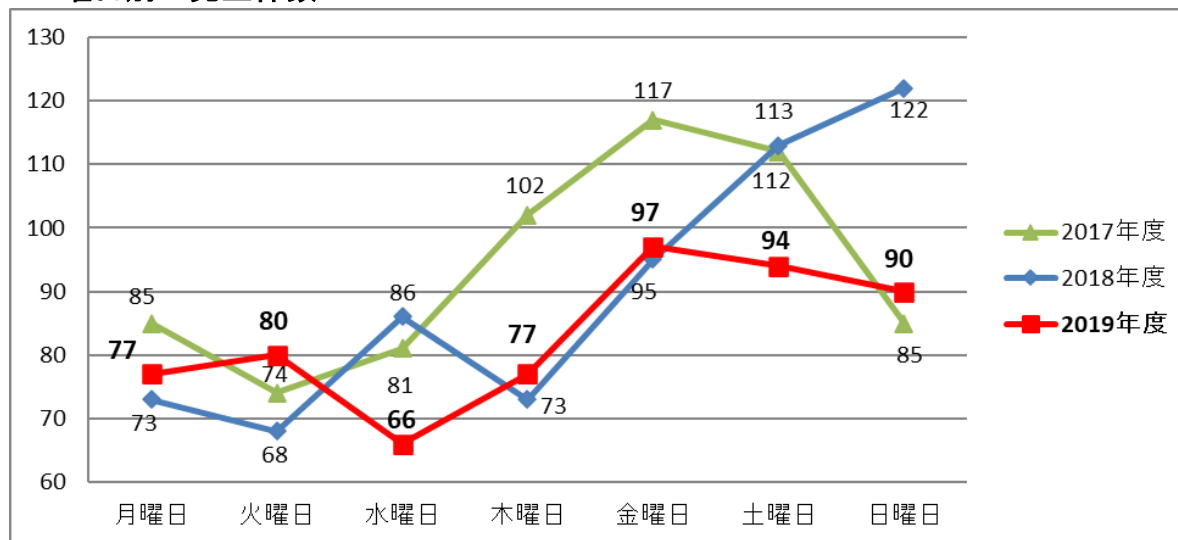

I. 鉄道係員に対する暴力行為の発生状況

暴力行為の発生状況については以下のとおりです。

1. 月別 発生件数

2. 曜日別 発生件数

3. 時間帯別 発生件数

※2019年度における、発生時間帯不明の18件は含まず。

Ⅱ. 鉄道係員に対する暴力行為の分析

暴力行為の発生傾向については以下のとおりです。

1. 加害者の飲酒の有無

2019年度

2018年度

2017年度

2. 加害者年齢

2019年度

2018年度

2017年度