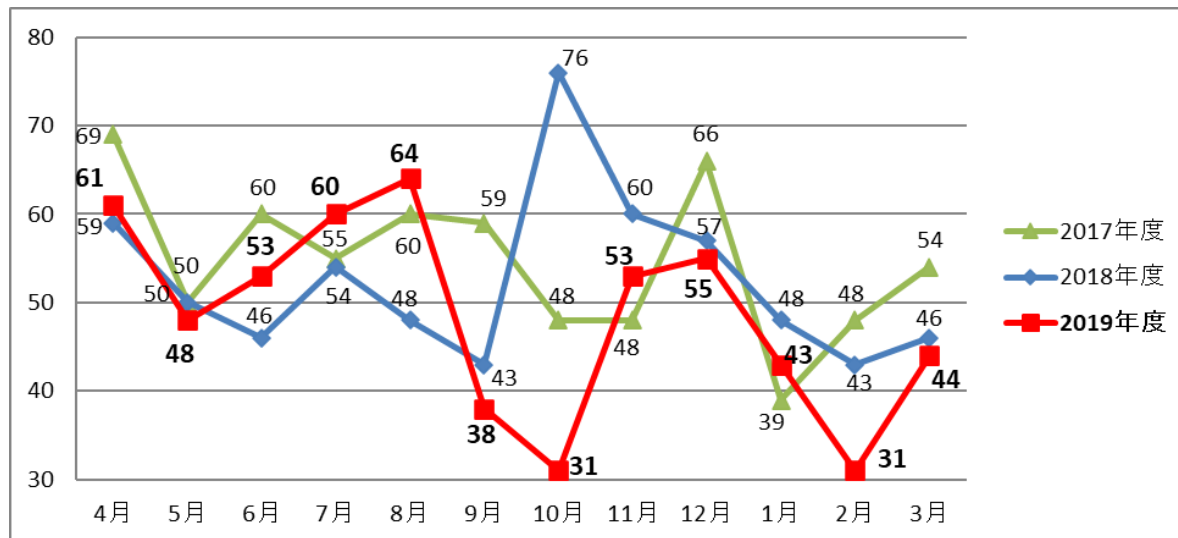

I. 鉄道係員に対する暴力行為の発生状況

暴力行為の発生状況については以下のとおりです。

1. 月別 発生件数

2. 曜日別 発生件数

3. 時間帯別 発生件数

※2019年度における、発生時間帯不明の18件は含まず。

Ⅱ. 鉄道係員に対する暴力行為の分析

暴力行為の発生傾向については以下のとおりです。

1. 加害者の飲酒の有無

2019年度

2018年度

2017年度

2. 加害者年齢

2019年度

2018年度

2017年度