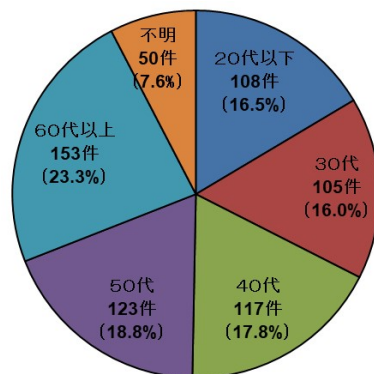

I. 鉄道係員に対する暴力行為の発生状況

暴力行為の発生状況については以下のとおりです。

1. 月別 発生件数

2. 曜日別 発生件数

3. 時間帯別 発生件数

※2019年度における、発生時間帯不明の18件は含まず。

Ⅱ. 鉄道係員に対する暴力行為の分析

暴力行為の発生傾向については以下のとおりです。

1. 加害者の飲酒の有無

2019年度

2018年度

2017年度

2. 加害者年齢

2019年度

2018年度

2017年度

3. 発生場所

2019年度

2018年度

2017年度

以上

本日、この資料は下記の記者クラブにお届けしています

- 国土交通記者会 ○ときわクラブ ○丸の内記者クラブ ○J R 記者クラブ
○東海交通研究会 ○青灯クラブ ○近畿電鉄記者クラブ ○都庁記者クラブ
○名古屋市政記者クラブ ○北海道運輸航空記者クラブ
○四国交通記者クラブ ○九州 J R 記者クラブ ○福岡経済記者クラブ

等