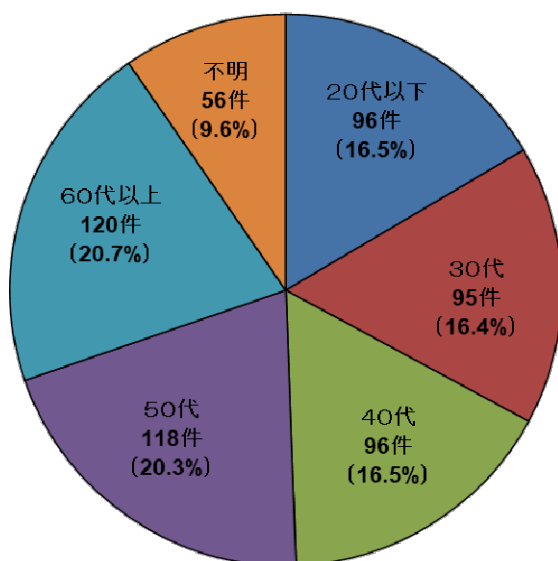

I. 鉄道係員に対する暴力行為の発生状況

暴力行為の発生状況については以下のとおりです。

1. 月別 発生件数

2. 曜日別 発生件数

3. 時間帯別 発生件数

※2019年度における、発生時間帯不明の18件は含まず。

Ⅱ. 鉄道係員に対する暴力行為の分析

暴力行為の発生傾向については以下のとおりです。

1. 加害者の飲酒の有無

2019年度

2018年度

2017年度

2. 加害者年齢

2019年度

2018年度

2017年度