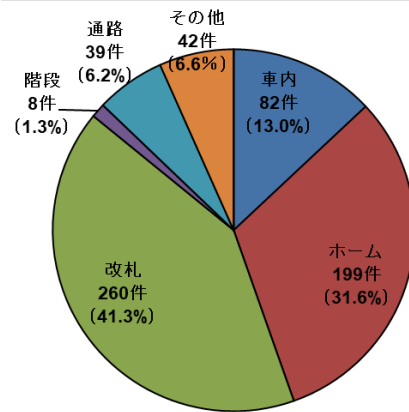

I. 鉄道係員に対する暴力行為の発生状況

暴力行為の発生状況については以下のとおりです。

1. 月別 発生件数

2. 曜日別 発生件数

3. 時間帯別 発生件数

※2019年度における、発生時間帯不明の18件は含まず。

Ⅱ. 鉄道係員に対する暴力行為の分析

暴力行為の発生傾向については以下のとおりです。

1. 加害者の飲酒の有無

2019年度

2018年度

2017年度

2. 加害者年齢

2019年度

2018年度

2017年度

3. 発生場所

2019年度

2018年度

2017年度

以上

本日、この資料は下記の記者クラブにお届けしています

- 国土交通記者会 ○ときわクラブ ○丸の内記者クラブ ○J R 記者クラブ
○東海交通研究会 ○青灯クラブ ○近畿電鉄記者クラブ ○都庁記者クラブ
○名古屋市政記者クラブ ○北海道運輸航空記者クラブ
○四国交通記者クラブ ○九州 J R 記者クラブ ○福岡経済記者クラブ

等