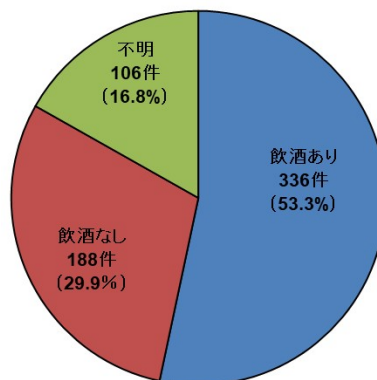

I. 鉄道係員に対する暴力行為の発生状況

暴力行為の発生状況については以下のとおりです。

1. 月別 発生件数

2. 曜日別 発生件数

3. 時間帯別 発生件数

※2019年度における、発生時間帯不明の18件は含まず。

Ⅱ. 鉄道係員に対する暴力行為の分析

暴力行為の発生傾向については以下のとおりです。

1. 加害者の飲酒の有無

2019年度

2018年度

2017年度

2. 加害者年齢

2019年度

2018年度

2017年度