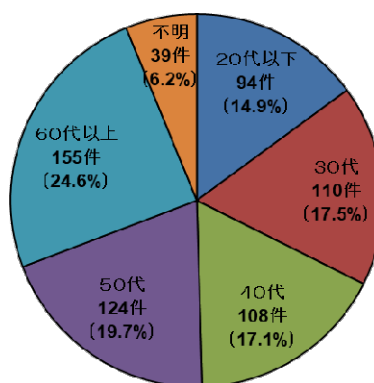

I. 鉄道係員に対する暴力行為の発生状況

暴力行為の発生状況については以下のとおりです。

1. 月別 発生件数

2. 曜日別 発生件数

3. 時間帯別 発生件数

※2019年度における、発生時間帯不明の18件は含まず。

Ⅱ. 鉄道係員に対する暴力行為の分析

暴力行為の発生傾向については以下のとおりです。

1. 加害者の飲酒の有無

2019年度

2018年度

2017年度

2. 加害者年齢

2019年度

2018年度

2017年度

3. 発生場所

2019年度

2018年度

2017年度

以上

本日、この資料は下記の記者クラブにお届けしています

- 国土交通記者会 ○ときわクラブ ○丸の内記者クラブ ○J R 記者クラブ
○東海交通研究会 ○青灯クラブ ○近畿電鉄記者クラブ ○都庁記者クラブ
○名古屋市政記者クラブ ○北海道運輸航空記者クラブ
○四国交通記者クラブ ○九州 J R 記者クラブ ○福岡経済記者クラブ

等