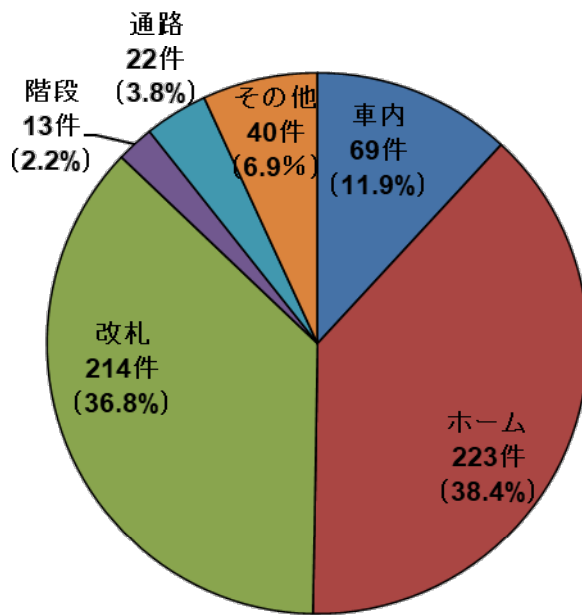

I. 鉄道係員に対する暴力行為の発生状況

暴力行為の発生状況については以下のとおりです。

1. 月別 発生件数

2. 曜日別 発生件数

3. 時間帯別 発生件数

※2019年度における、発生時間帯不明の18件は含まず。

Ⅱ. 鉄道係員に対する暴力行為の分析

暴力行為の発生傾向については以下のとおりです。

1. 加害者の飲酒の有無

2019年度

2018年度

2017年度

2. 加害者年齢

2019年度

2018年度

2017年度

3. 発生場所

2019年度

2018年度

2017年度

以上

本日、この資料は下記の記者クラブにお届けしています

- 国土交通記者会 ○ときわクラブ ○丸の内記者クラブ ○J R 記者クラブ
○東海交通研究会 ○青灯クラブ ○近畿電鉄記者クラブ ○都庁記者クラブ
○名古屋市政記者クラブ ○北海道運輸航空記者クラブ
○四国交通記者クラブ ○九州 J R 記者クラブ ○福岡経済記者クラブ

等