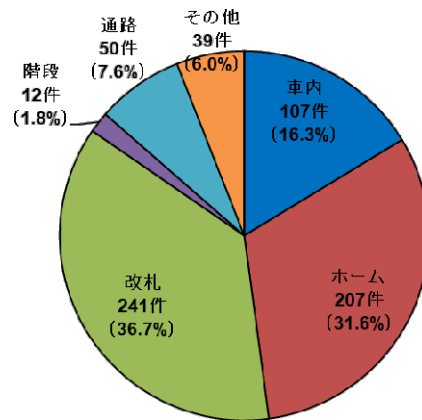

I. 鉄道係員に対する暴力行為の発生状況

暴力行為の発生状況については以下のとおりです。

1. 月別 発生件数

2. 曜日別 発生件数

3. 時間帯別 発生件数

※2019年度における、発生時間帯不明の18件は含まず。

Ⅱ. 鉄道係員に対する暴力行為の分析

暴力行為の発生傾向については以下のとおりです。

1. 加害者の飲酒の有無

2019年度

2018年度

2017年度

2. 加害者年齢

2019年度

2018年度

2017年度

3. 発生場所

2019年度

2018年度

2017年度

以上

本日、この資料は下記の記者クラブにお届けしています

- 国土交通記者会 ○ときわクラブ ○丸の内記者クラブ ○J R 記者クラブ
○東海交通研究会 ○青灯クラブ ○近畿電鉄記者クラブ ○都庁記者クラブ
○名古屋市政記者クラブ ○北海道運輸航空記者クラブ
○四国交通記者クラブ ○九州 J R 記者クラブ ○福岡経済記者クラブ

等