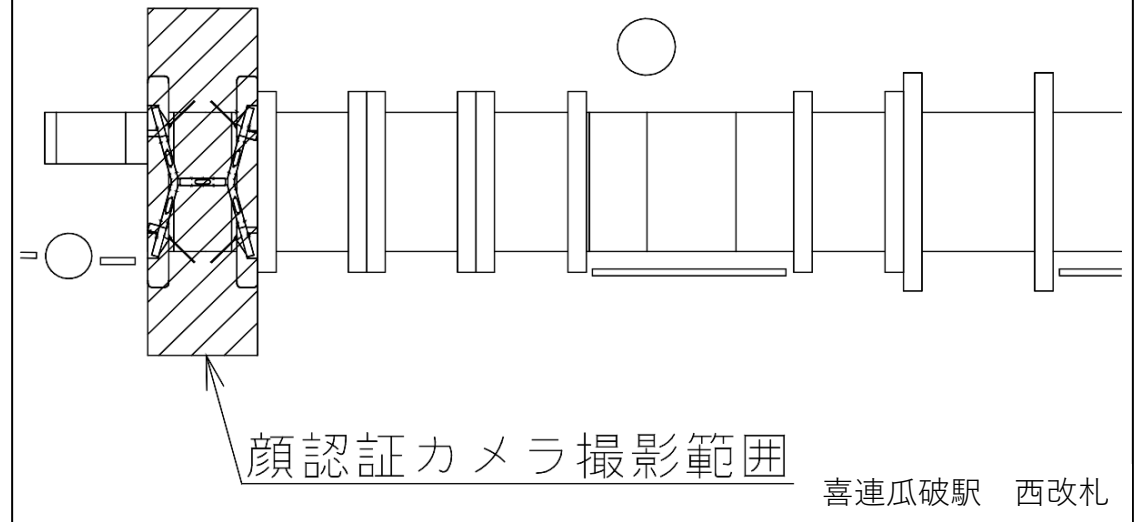

喜連瓜破駅 西改札口

バリアフリー
出入口ルート

番線ホーム→エレベーター→改札口→1号出口(エレベーター)→地上(長居公園通り北側)

★：実験用改札機設置場所

※カメラ撮影範囲内では顔が写り込みますので
ご注意ください。

喜連瓜破（西）