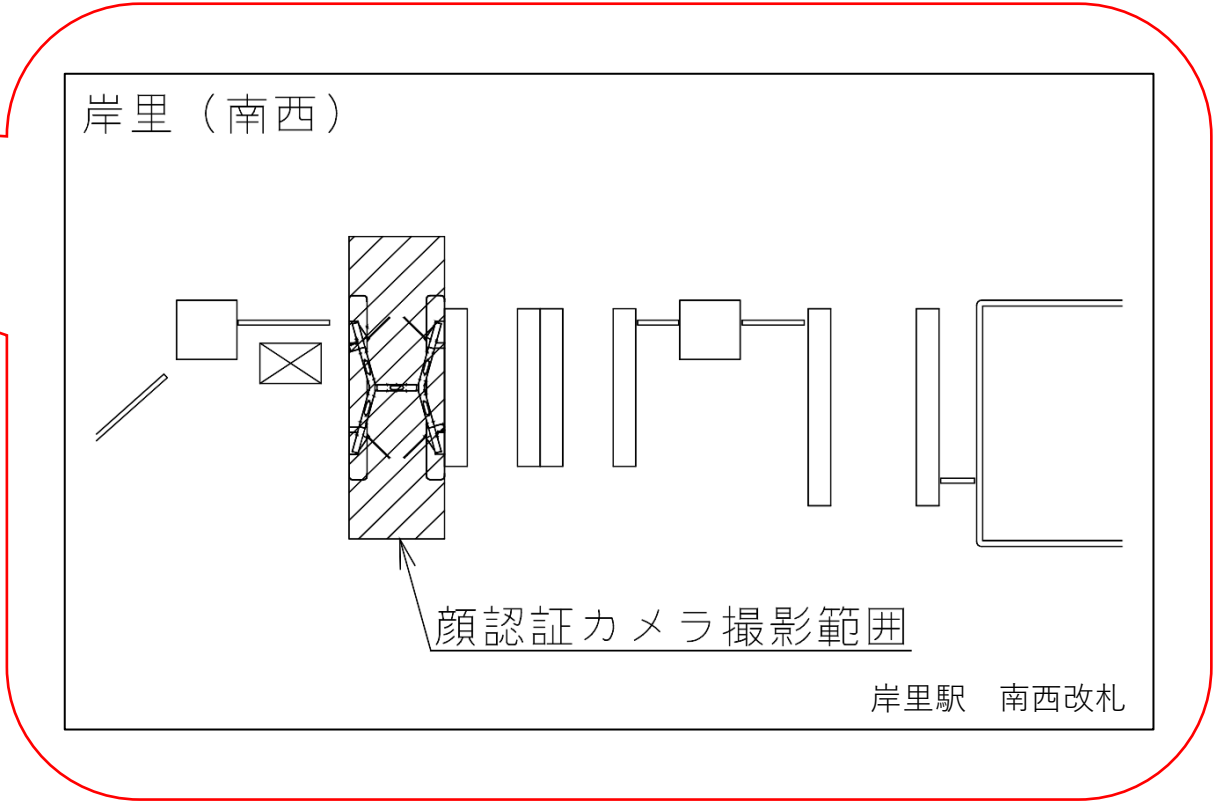

★：実験用改札機設置場所

※カメラ撮影範囲内では顔が写り込みますので
ご注意ください。

岸里駅 南東改札

岸里駅 南西改札口

★：実験用改札機設置場所

※カメラ撮影範囲内では顔が写り込みますので
ご注意ください。

玉出駅 南改札口

★：実験用改札機設置場所