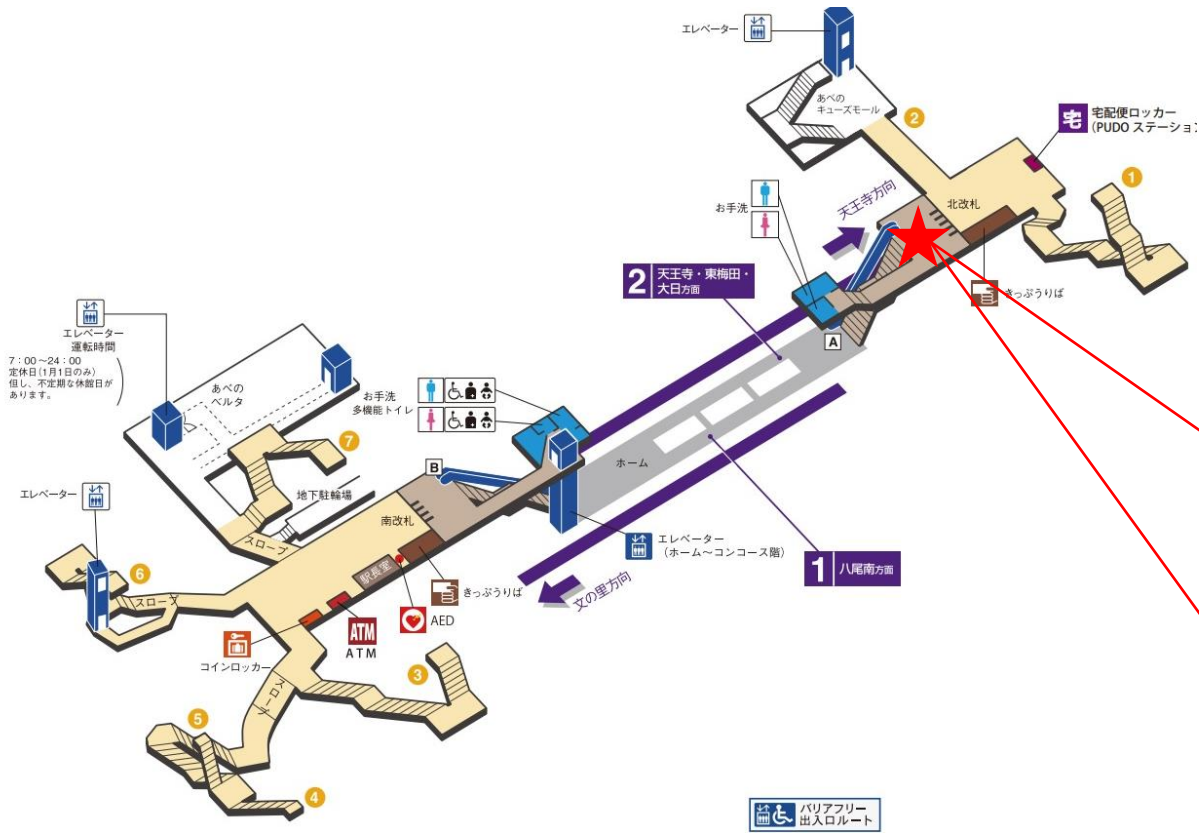

※カメラ撮影範囲内では顔が写り込みますので
ご注意ください。

天王寺駅 北改札

天王寺駅 南改札口

★：実験用改札機設置場所

※カメラ撮影範囲内では顔が写り込みますので
ご注意ください。

天王寺駅 南改札

阿倍野駅 北改札口

★：実験用改札機設置場所

※カメラ撮影範囲内では顔が写り込みますので
ご注意ください。

阿倍野駅 南改札口

★ : 実験用改札機設置場所

※カメラ撮影範囲内では顔が写り込みますので
ご注意ください。

文の里駅 北改札口

★：実験用改札機設置場所

※カメラ撮影範囲内では顔が写り込みますので
ご注意ください。

田辺駅 北改札口

★：実験用改札機設置場所

※カメラ撮影範囲内では顔が写り込みますので
ご注意ください。

駒川中野駅 西改札口

バリアフリー
出入口ルート

●1・2番線ホーム→エレベーター→西改札口→1号出入口

★：実験用改札機設置場所

※カメラ撮影範囲内では顔が写り込みますので
ご注意ください。

駒川中野駅 西改札