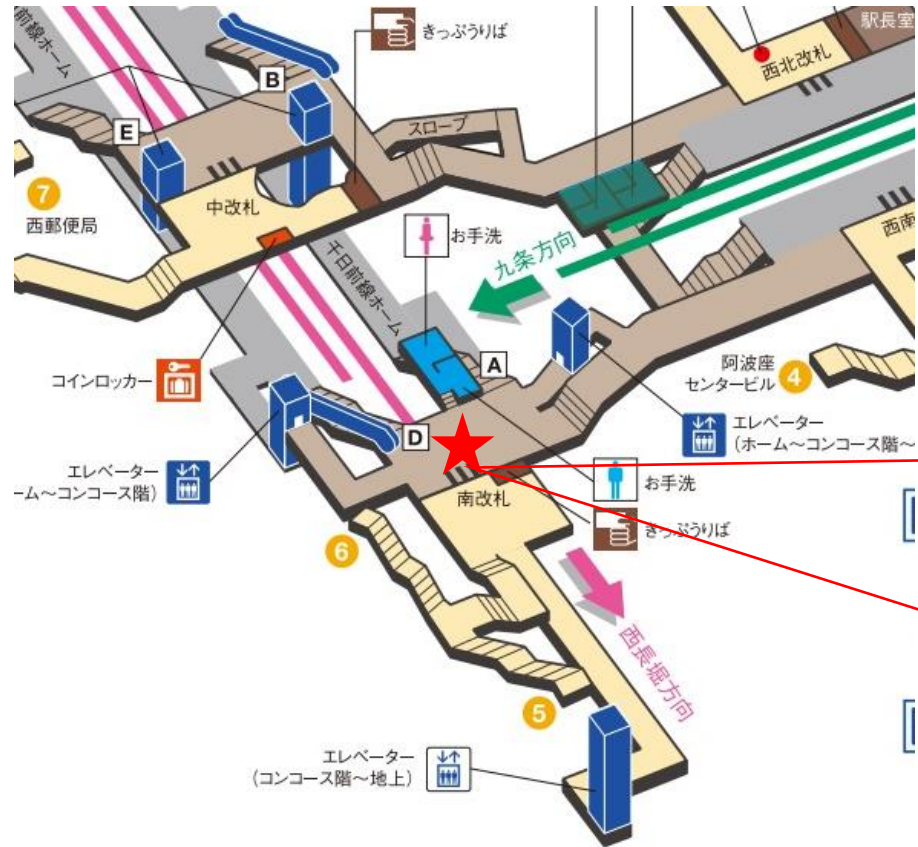

※カメラ撮影範囲内では顔が写り込みますので
ご注意ください。

玉川駅 南改札口

★：実験用改札機設置場所

※カメラ撮影範囲内では顔が写り込みますので
 ご注意ください。

阿波座駅 中改札口

★ : 実験用改札機設置場所

※カメラ撮影範囲内では顔が写り込みますので
ご注意ください。

阿波座駅 南改札口

★：実験用改札機設置場所

※カメラ撮影範囲内では顔が写り込みますので
ご注意ください。

阿波座駅 北改札口

★：実験用改札機設置場所

※カメラ撮影範囲内では顔が写り込みますので
ご注意ください。

西長堀駅 北改札口

★：実験用改札機設置場所

※カメラ撮影範囲内では顔が写り込みますので
ご注意ください。