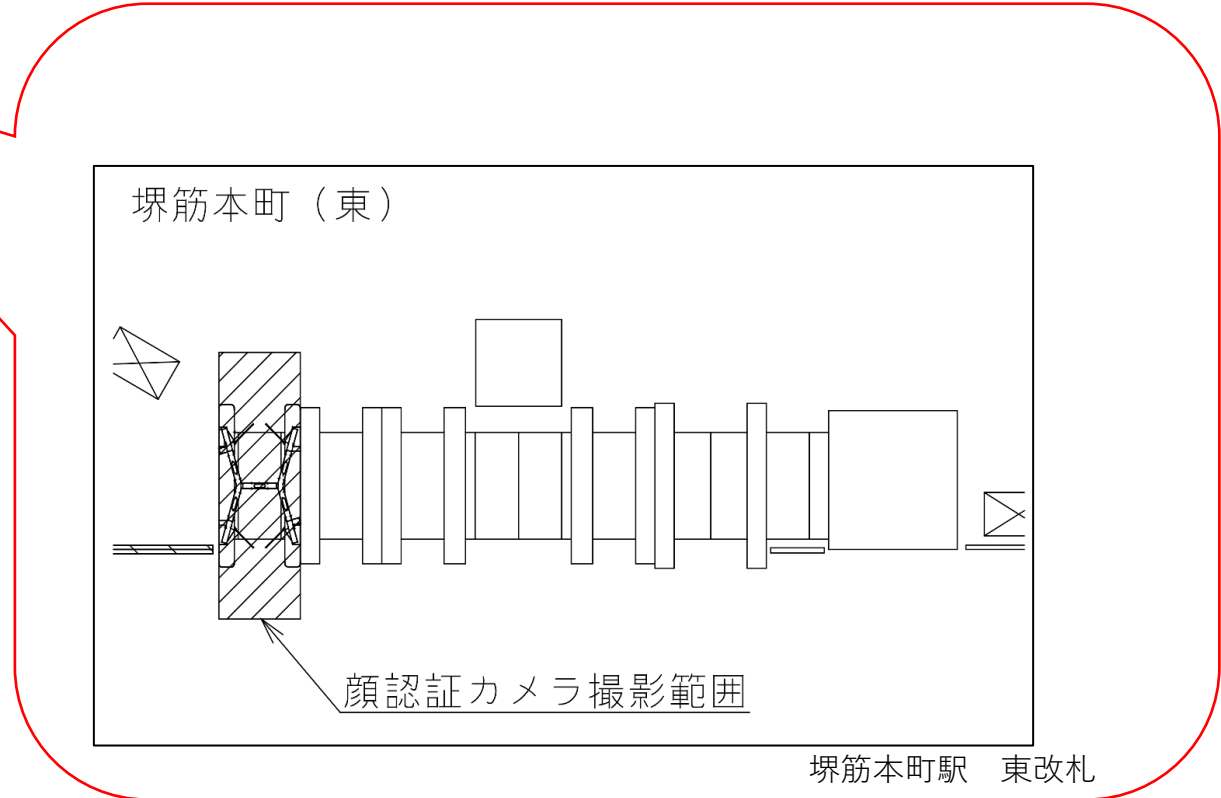

★：実験用改札機設置場所

※カメラ撮影範囲内では顔が写り込みますので
ご注意ください。

堺筋本町駅 東改札口

★：実験用改札機設置場所

※カメラ撮影範囲内では顔が写り込みますので
ご注意ください。

堺筋本町駅 東改札

谷町四丁目駅 東改札口

★ : 実験用改札機設置場所