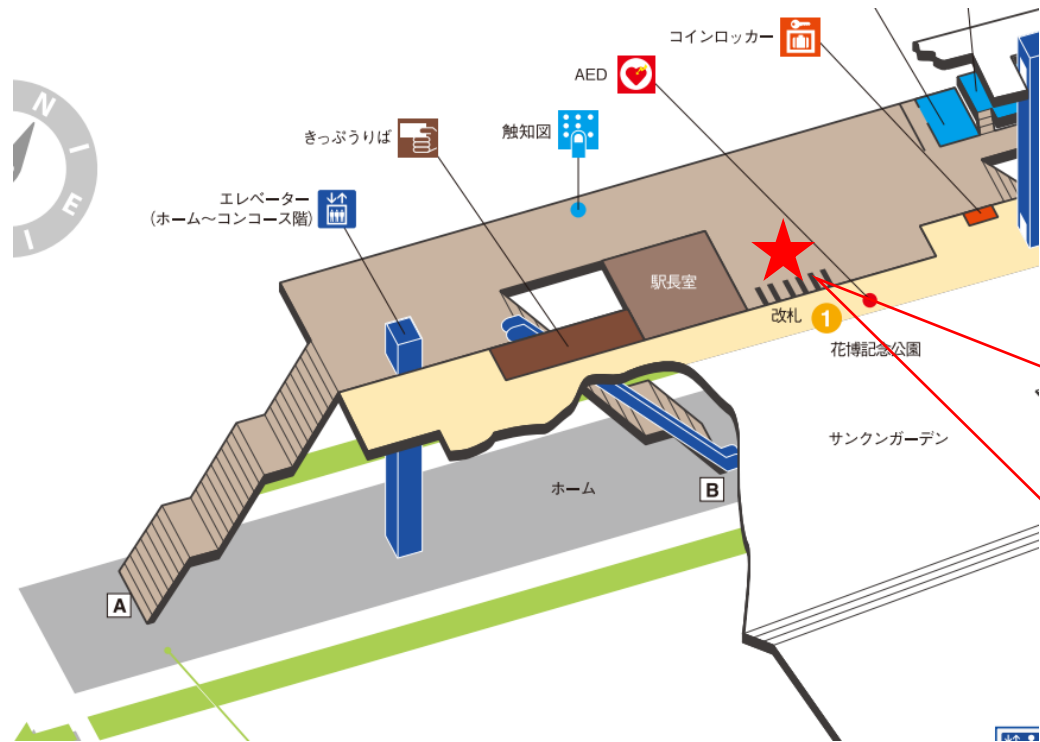

★：実験用改札機設置場所

※カメラ撮影範囲内では顔が写り込みますので
ご注意ください。

今福鶴見駅 西改札

横堤駅 東改札口

★：実験用改札機設置場所

※カメラ撮影範囲内では顔が写り込みますので
ご注意ください。

横堤駅 東改札

鶴見緑地駅 東改札口