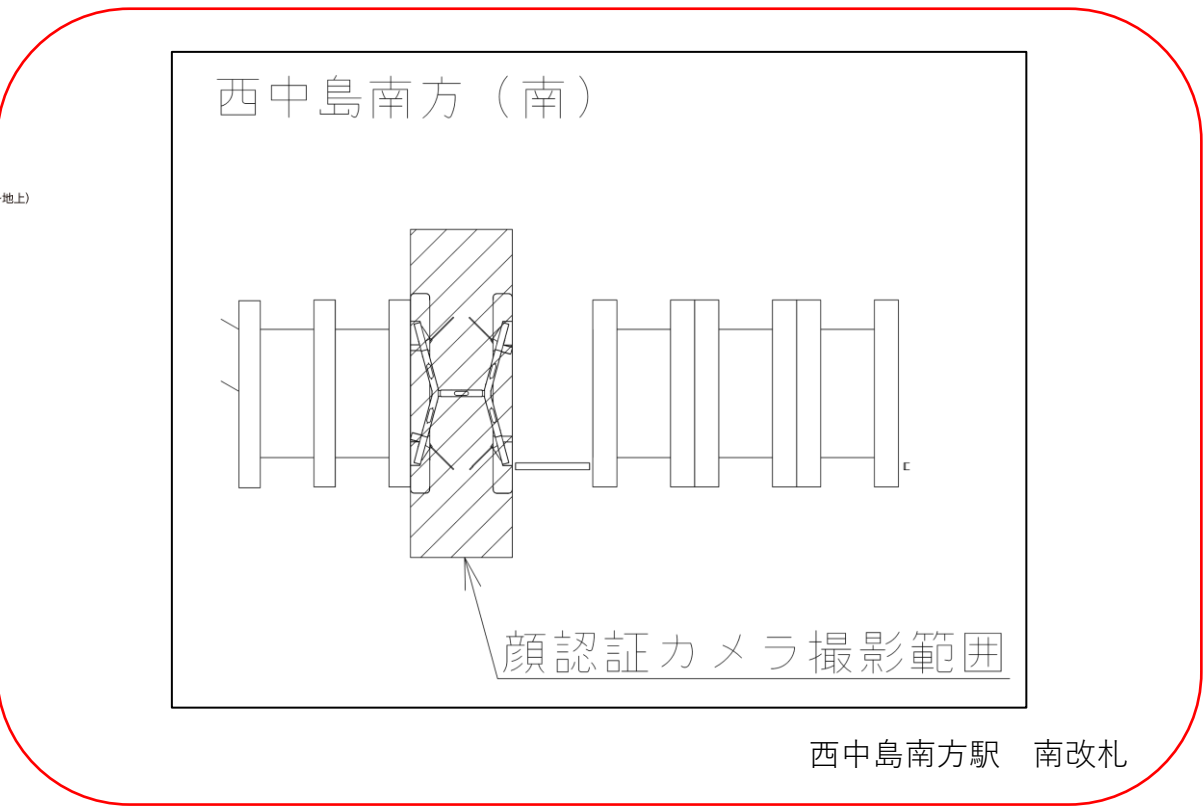

★ : 実験用改札機設置場所

※カメラ撮影範囲内では顔が写り込みますので
 ご注意ください。

西中島南方駅 南改札口

★：実験用改札機設置場所

※カメラ撮影範囲内では顔が写り込みますので
 ご注意ください。

中津駅 北北改札口

★ : 実験用改札機設置場所

※カメラ撮影範囲内では顔が写り込みますので
ご注意ください。