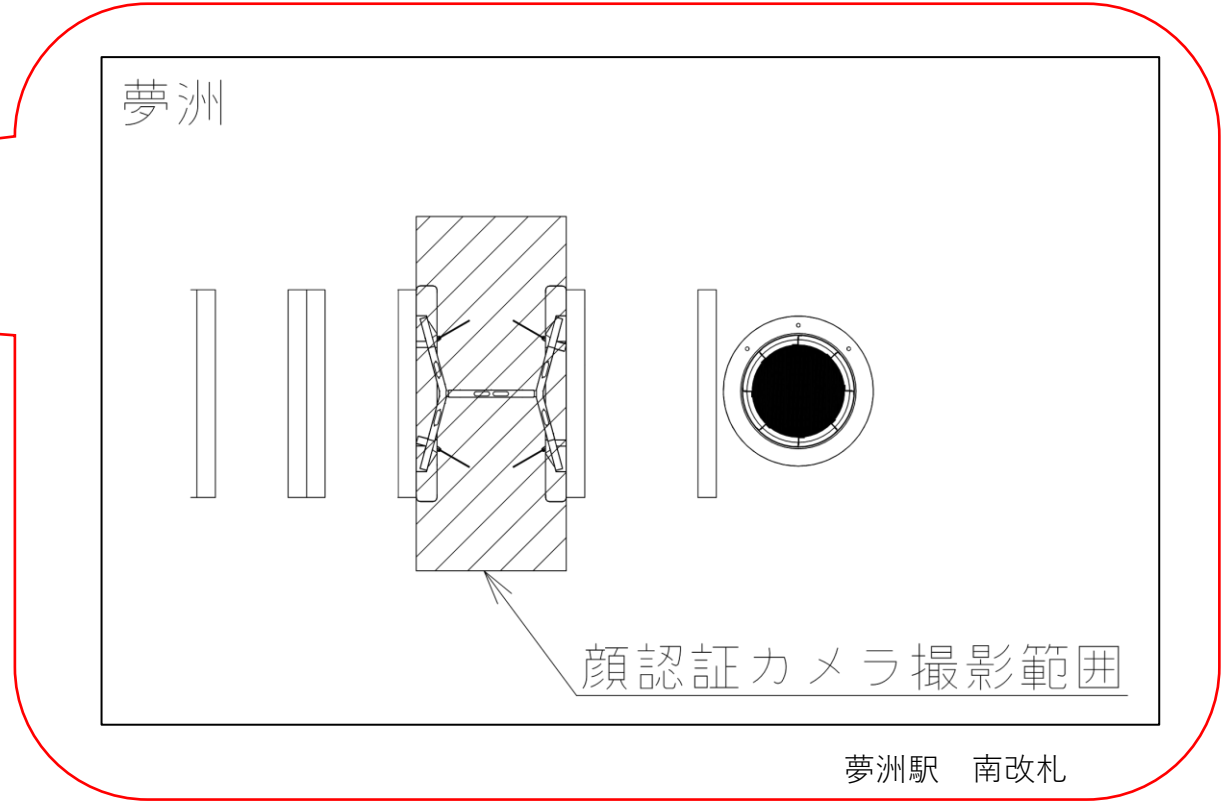

夢洲駅 南改札口

★：実験用改札機設置場所

※カメラ撮影範囲内では顔が写り込みますので
ご注意ください。