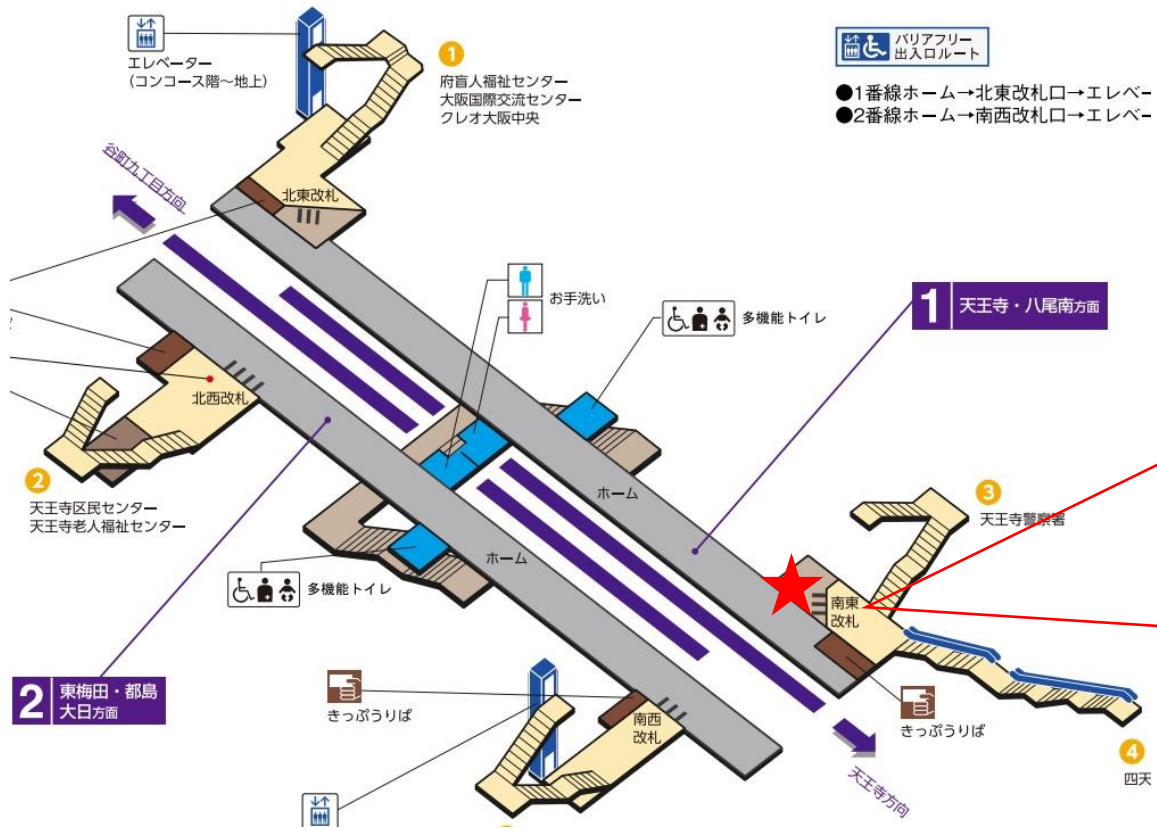

四天王寺前夕陽ヶ丘駅 南東改札口

★：実験用改札機設置場所

※カメラ撮影範囲内では顔が写り込みますので
ご注意ください。