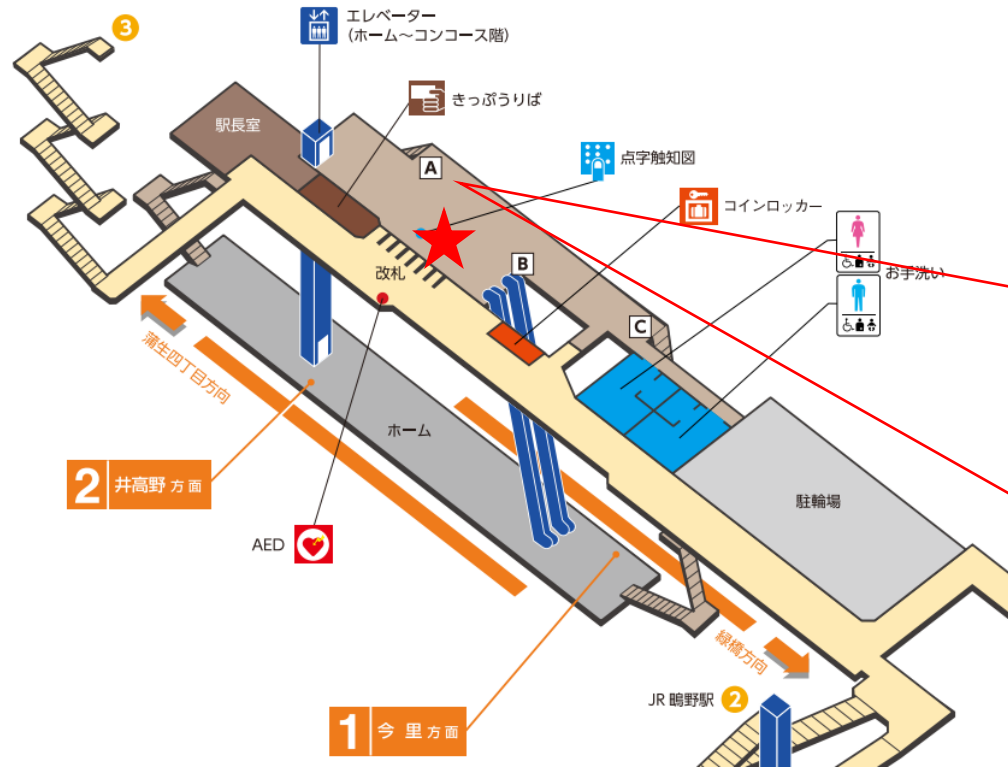

鳴野駅 北改札口

★ : 実験用改札機設置場所

※カメラ撮影範囲内では顔が写り込みますので
ご注意ください。