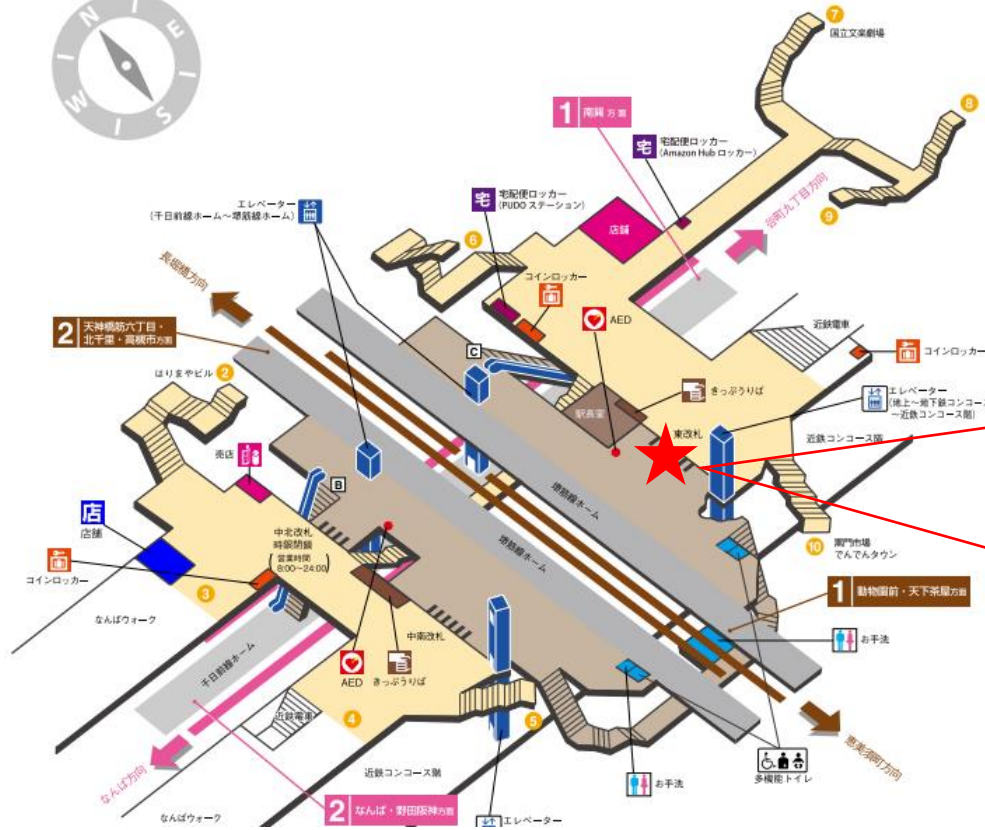

長堀橋駅 南改札口

★：実験用改札機設置場所

※カメラ撮影範囲内では顔が写り込みますので
 ご注意ください。

日本橋駅 東改札口

★：実験用改札機設置場所

※カメラ撮影範囲内では顔が写り込みますので
ご注意ください。

日本橋駅 中北改札口

★：実験用改札機設置場所