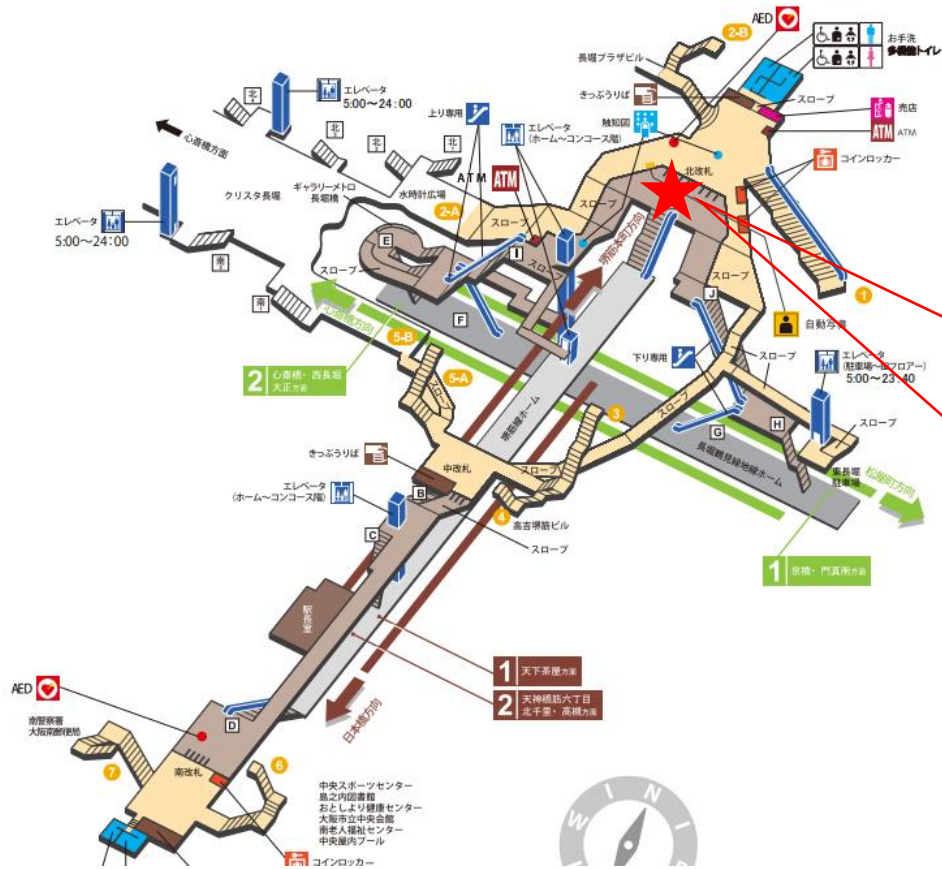

長堀橋駅 北改札口

★：実験用改札機設置場所

※カメラ撮影範囲内では顔が写り込みますので
ご注意ください。

顔認証カメラ撮影範囲