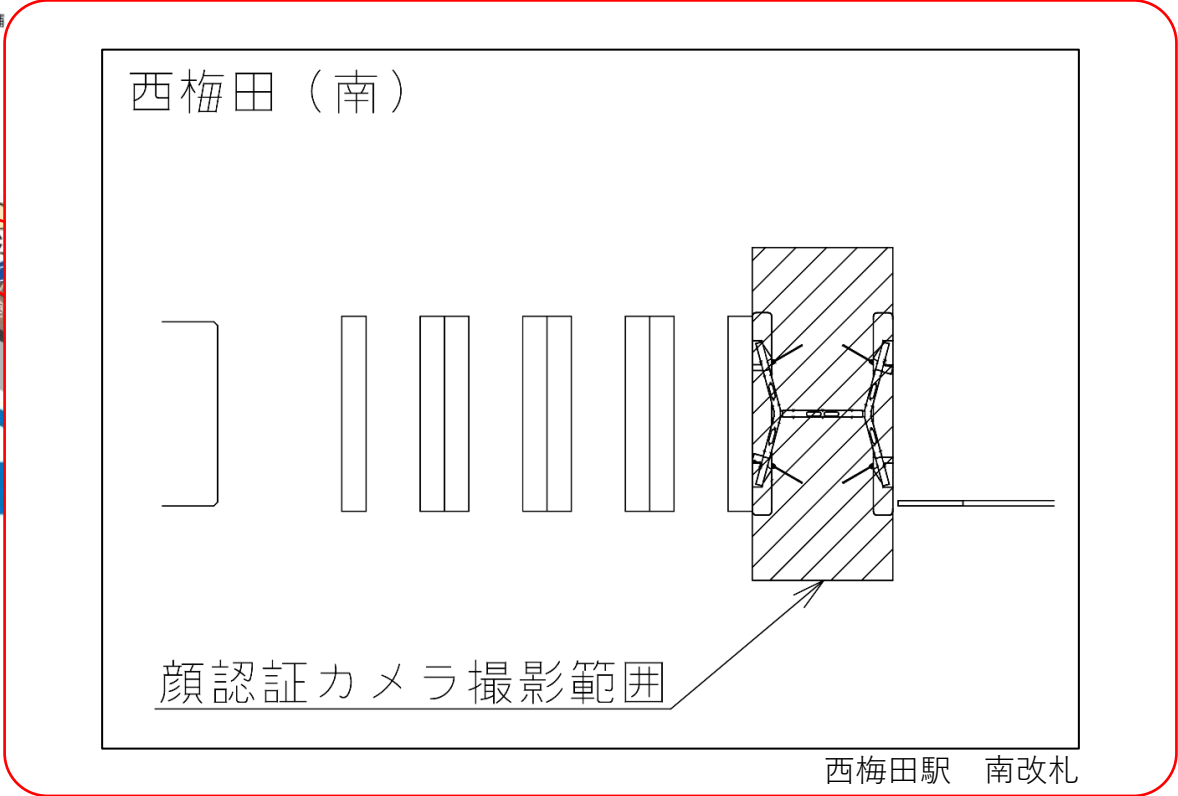

西梅田駅 北改札口

★：実験用改札機設置場所

※カメラ撮影範囲内では顔が写り込みますので
 ご注意ください。

西梅田駅 南改札口

★：実験用改札機設置場所

※カメラ撮影範囲内では顔が写り込みますので
ご注意ください。

西梅田駅 南改札

肥後橋駅 南改札口