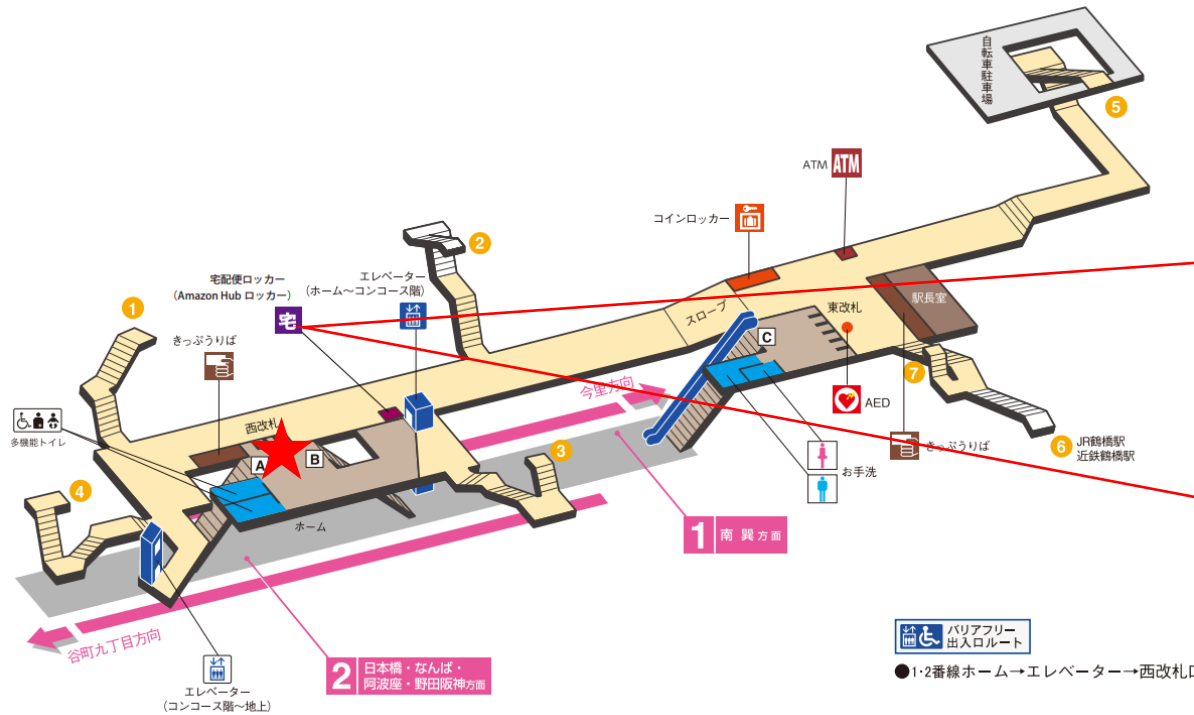

★：実験用改札機設置場所

※カメラ撮影範囲内では顔が写り込みますので
ご注意ください。

鶴橋駅 東改札口

★：実験用改札機設置場所

※カメラ撮影範囲内では顔が写り込みますので
ご注意ください。

鶴橋駅 西改札口

★：実験用改札機設置場所

※カメラ撮影範囲内では顔が写り込みますので
ご注意ください。