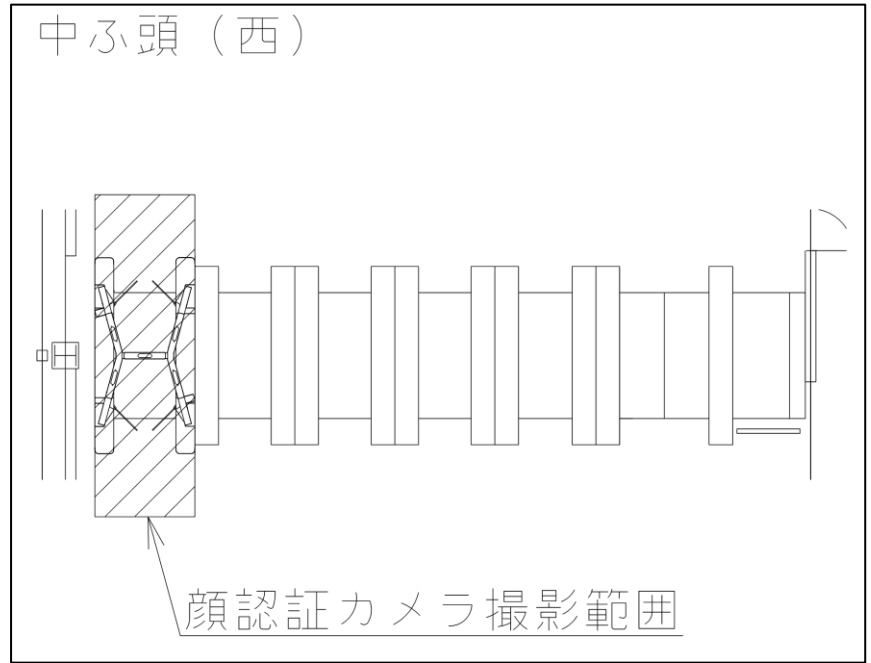

中ふ頭駅 西改札口

★：実験用改札機設置場所

※カメラ撮影範囲内では顔が写り込みますのでご注意ください。

中ふ頭駅 西改札