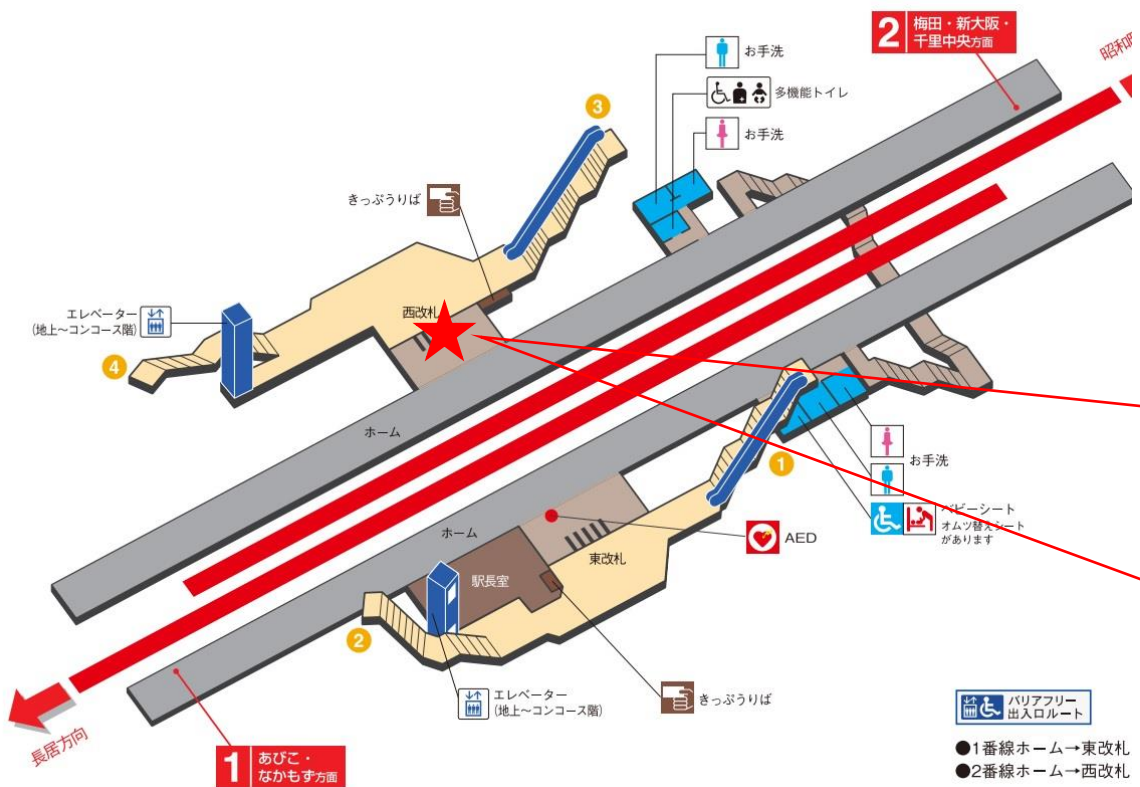

動物園前（西）

顔認証カメラ撮影範囲

動物園前駅 西改札

天王寺駅 東改札口

★：実験用改札機設置場所

※カメラ撮影範囲内では顔が写り込みますので
ご注意ください。

天王寺駅 東改札

天王寺駅 西改札口

★ : 実験用改札機設置場所

※カメラ撮影範囲内では顔が写り込みますので
ご注意ください。

昭和町駅 北改札口

★：実験用改札機設置場所

※カメラ撮影範囲内では顔が写り込みますので
ご注意ください。

昭和町駅 南改札口

★：実験用改札機設置場所

※カメラ撮影範囲内では顔が写り込みますので
ご注意ください。

西田辺駅 東改札口

★：実験用改札機設置場所

※カメラ撮影範囲内では顔が写り込みますので
 ご注意ください。

西田辺駅 東改札

西田辺駅 西改札口

★：実験用改札機設置場所

※カメラ撮影範囲内では顔が写り込みますので
 ご注意ください。

長居駅 北改札口

★ : 実験用改札機設置場所

※カメラ撮影範囲内では顔が写り込みますので
ご注意ください。

あびこ駅 北東改札口

★：実験用改札機設置場所

※カメラ撮影範囲内では顔が写り込みますので
ご注意ください。

我孫子（北東）

顔認証カメラ撮影範囲

あびこ駅 北東改札