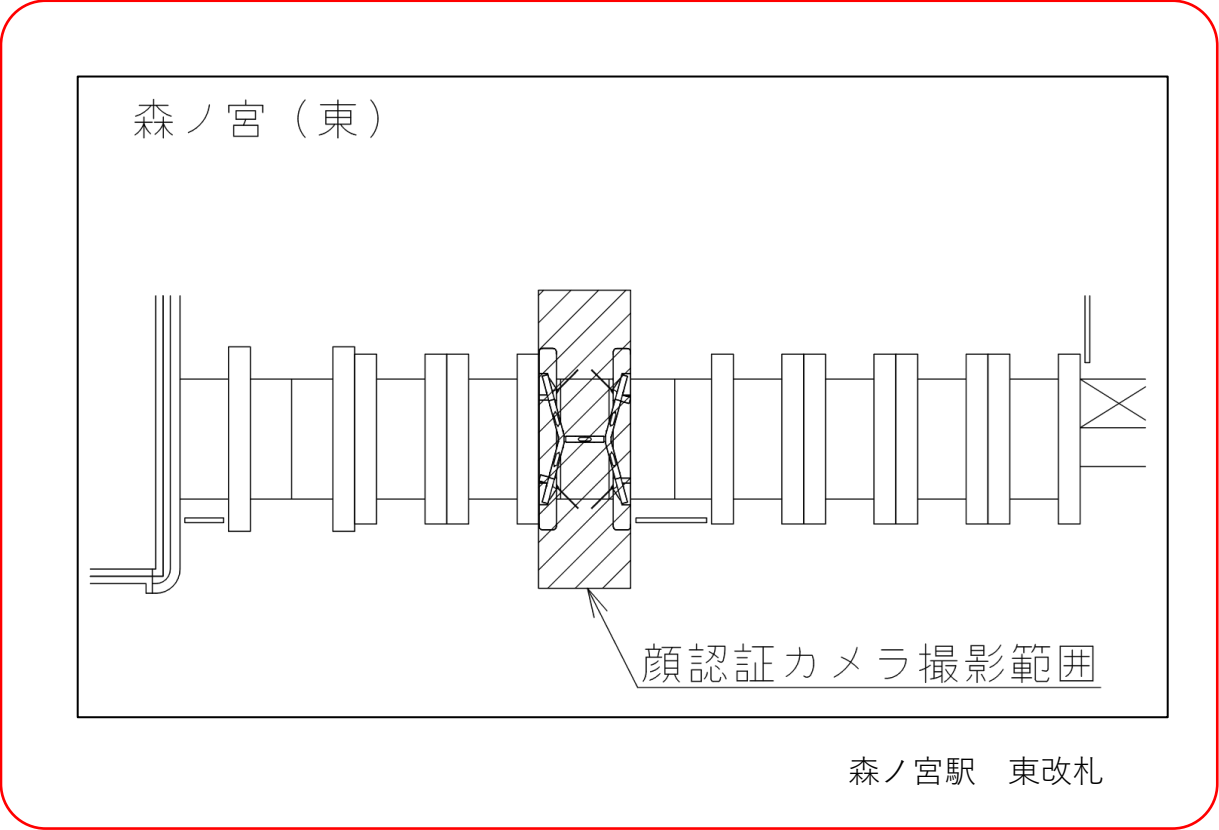

※カメラ撮影範囲内では顔が写り込みますので
ご注意ください。

谷町四丁目（東）

谷町四丁目駅 東改札

森ノ宮駅 東改札口

★：実験用改札機設置場所

※録画カメラ撮影範囲内では顔が写り込みますので
ご注意ください。

※撮影範囲の周りでは顔は写りませんが胴体、下半
身は写り込む場合があります。

森ノ宮駅 東改札