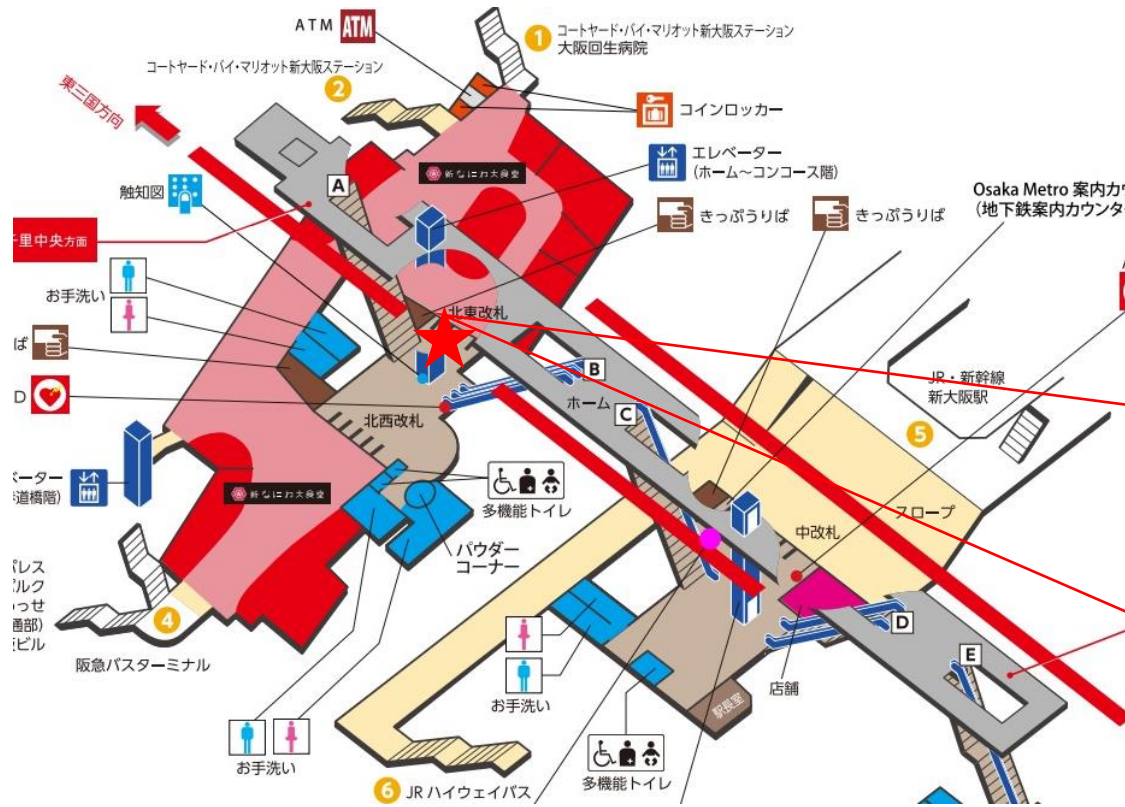

江坂駅 北改札口

★ : 実験用改札機設置場所

※録画カメラ撮影範囲内では顔が写り込みますので
ご注意ください。

江坂駅 南改札口

★：実験用改札機設置場所

※録画カメラ撮影範囲内では顔が写り込みますので
ご注意ください。

東三国駅 北改札口

★：実験用改札機設置場所

※カメラ撮影範囲内では顔が写り込みますので
ご注意ください。

東三国駅 南改札口

●B階段
エレベーター設置工事に伴い、下記の期間、閉鎖いたします。
※2023年8月18日(金曜日)初発から2025年3月下旬まで(予定)

バリアフリー
出入口ルート

●1・2番線ホーム→エレベーター→北改札口→エレベーター→地上

★：実験用改札機設置場所

※カメラ撮影範囲内では顔が写り込みますので
ご注意ください。

新大阪駅 中改札口

★：実験用改札機設置場所

※カメラ撮影範囲内では顔が写り込みますので
ご注意ください。

新大阪駅 中改札

新大阪駅 北東改札口

★：実験用改札機設置場所

※カメラ撮影範囲内では顔が写り込みますので
ご注意ください。

新大阪駅 北東改札

新大阪駅 北西改札口

★ : 実験用改札機設置場所

※カメラ撮影範囲内では顔が写り込みますので
ご注意ください。

新大阪（北西）

新大阪駅 南改札口

★ : 実験用改札機設置場所

※カメラ撮影範囲内では顔が写り込みますので
ご注意ください。

西中島南方駅 北改札口

西中島南方駅 北改札