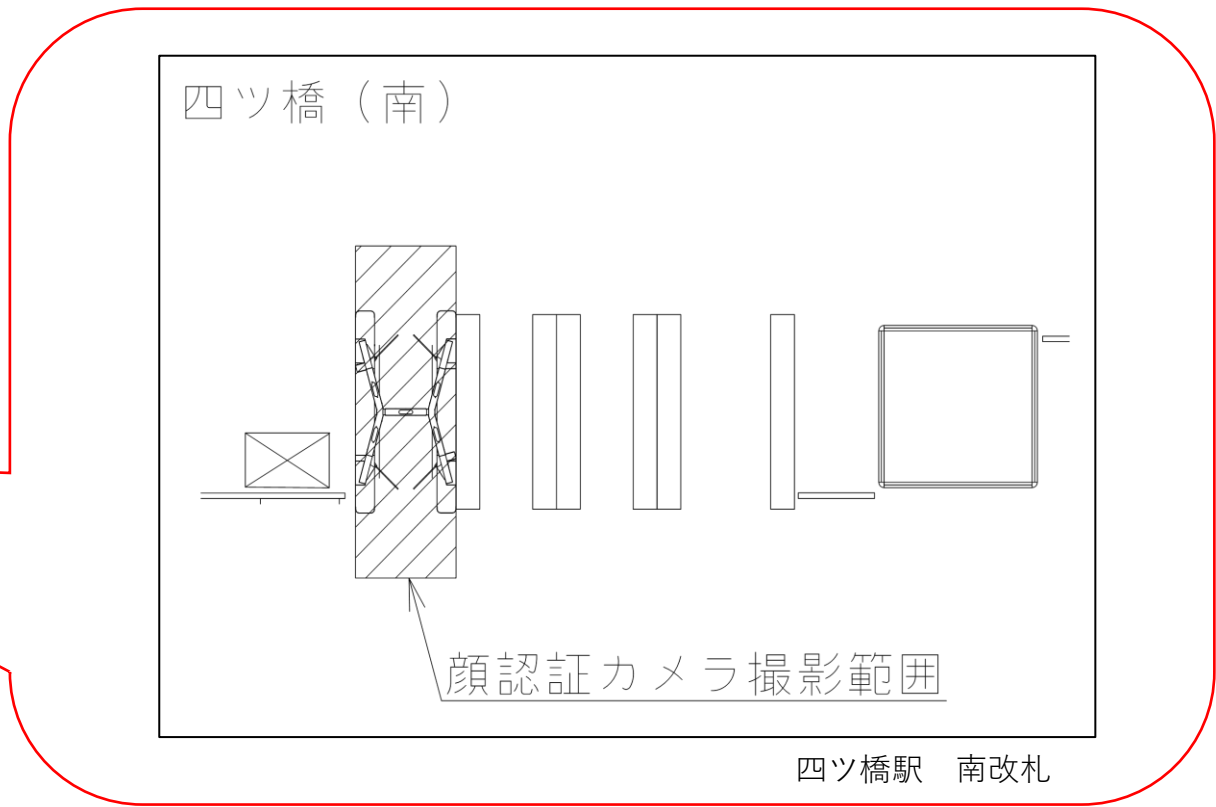

★：実験用改札機設置場所

※カメラ撮影範囲内では顔が写り込みますので
ご注意ください。

四ツ橋（北）

顔認証カメラ撮影範囲

四ツ橋駅 北改札

四ツ橋駅 南改札口

★ : 実験用改札機設置場所

※カメラ撮影範囲内では顔が写り込みますので
 ご注意ください。