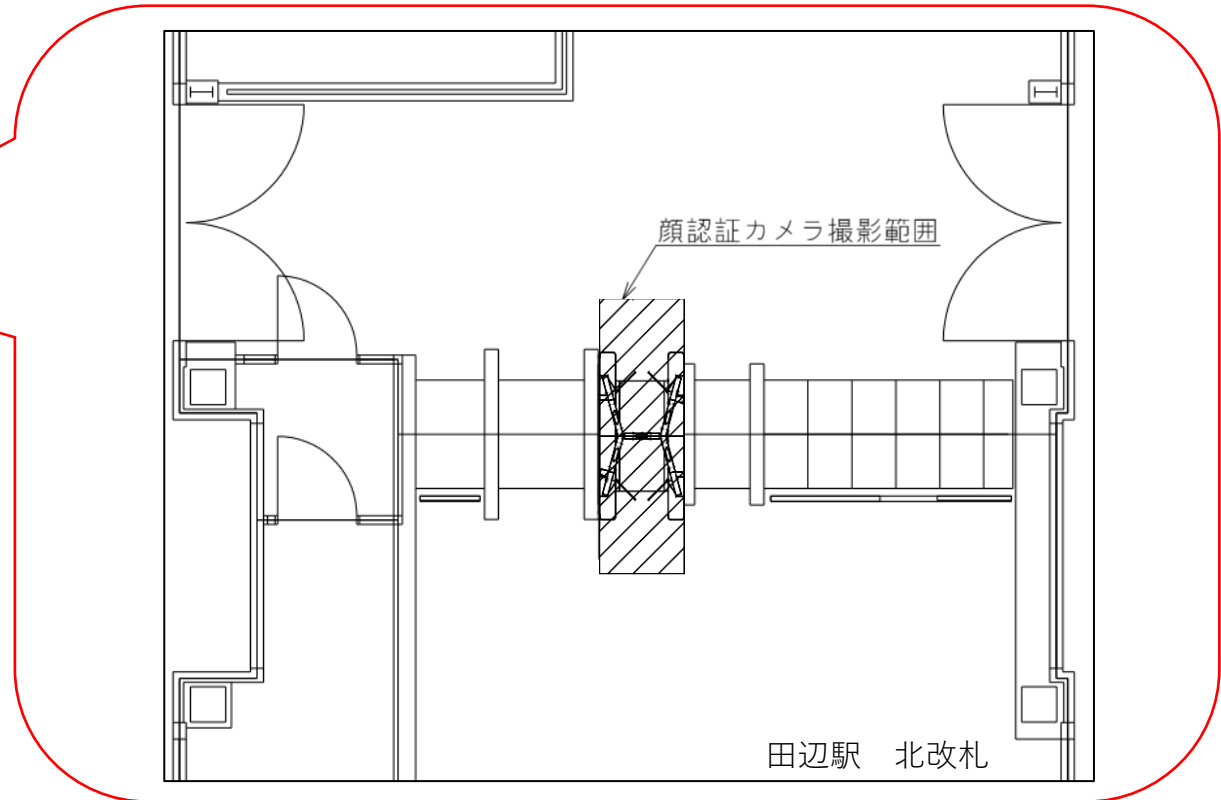

★：実験用改札機設置場所

※カメラ撮影範囲内では顔が写り込みますので
ご注意ください。

駒川中野駅 西改札口

バリアフリー
出入口ルート

●1・2番線ホーム→エレベーター→西改札口→1号出入口

★：実験用改札機設置場所

※カメラ撮影範囲内では顔が写り込みますので
ご注意ください。

駒川中野駅 西改札