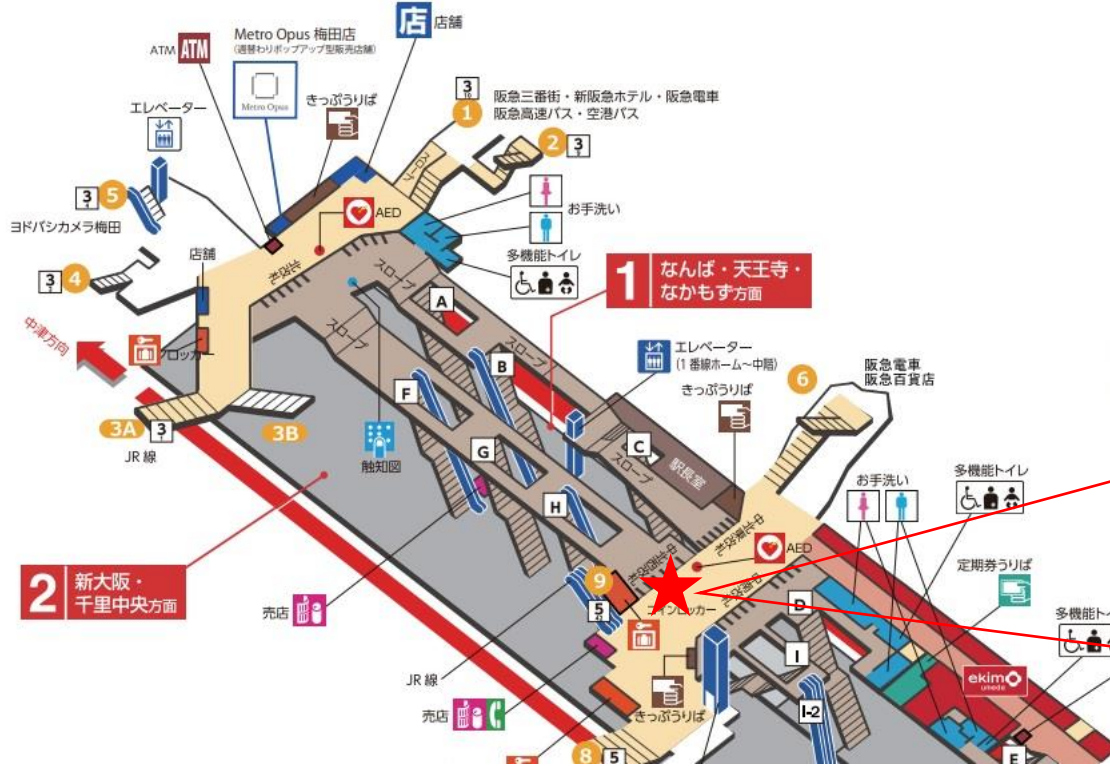

★ : 実験用改札機設置場所

※カメラ撮影範囲内では顔が写り込みますので
 ご注意ください。

西中島南方駅 南改札口

★：実験用改札機設置場所

※カメラ撮影範囲内では顔が写り込みますので
 ご注意ください。

中津駅 北北改札口

★ : 実験用改札機設置場所

※カメラ撮影範囲内では顔が写り込みますので
ご注意ください。

中津駅 北南改札口

★ : 実験用改札機設置場所

※カメラ撮影範囲内では顔が写り込みますので
ご注意ください。

梅田駅 中北東改札口

★：実験用改札機設置場所

※録画カメラ撮影範囲内では顔が写り込みますので
ご注意ください。

梅田駅 中北東改札

梅田駅 中北西改札口

★ : 実験用改札機設置場所

※録画カメラ撮影範囲内では顔が写り込みますので
ご注意ください。

梅田駅 中南改札口

★ : 実験用改札機設置場所

※録画カメラ撮影範囲内では顔が写り込みますので
ご注意ください。

梅田駅 北改札口

★：実験用改札機設置場所

※録画カメラ撮影範囲内では顔が写り込みますので
ご注意ください。

梅田駅 南改札口

★：実験用改札機設置場所

※録画カメラ撮影範囲内では顔が写り込みますので
ご注意ください。

梅田（南）

顔認証カメラ撮影範囲

淀屋橋駅 中北改札口

★：実験用改札機設置場所

※録画カメラ撮影範囲内では顔が写り込みますので
ご注意ください。