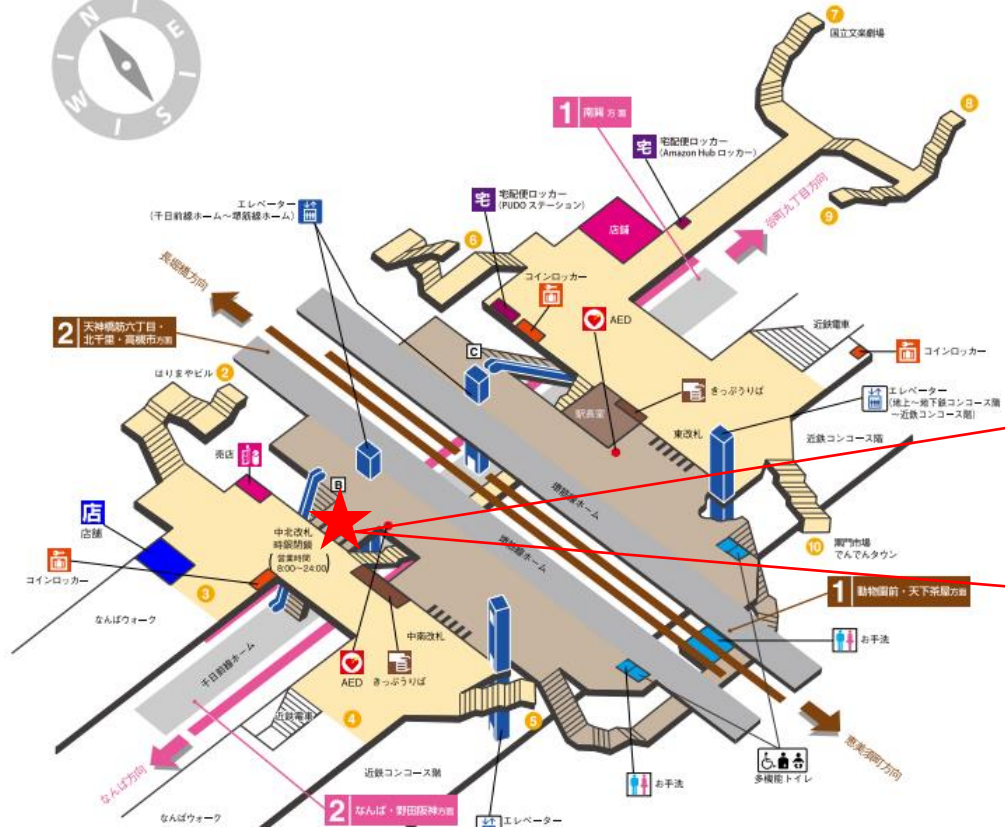

★：実験用改札機設置場所

※カメラ撮影範囲内では顔が写り込みますので
ご注意ください。

長堀橋駅 中改札

長堀橋駅 北改札口

★：実験用改札機設置場所

※カメラ撮影範囲内では顔が写り込みますので
ご注意ください。

顔認証カメラ撮影範囲

長堀橋駅 北改札

長堀橋駅 南改札口

★：実験用改札機設置場所

※カメラ撮影範囲内では顔が写り込みますので
 ご注意ください。

日本橋駅 東改札口

★：実験用改札機設置場所

※カメラ撮影範囲内では顔が写り込みますので
ご注意ください。

日本橋駅 中北改札口

★：実験用改札機設置場所