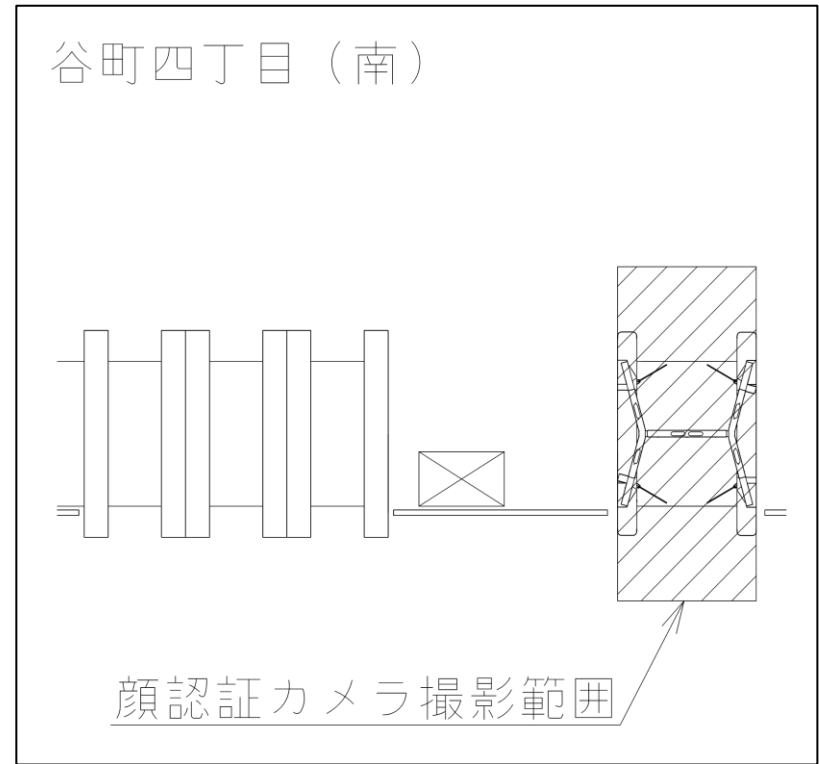

顔認証カメラ撮影範囲

谷町四丁目駅 中改札

谷町四丁目駅 南改札口

★ : 実験用改札機設置場所

※カメラ撮影範囲内では顔が写り込みますので
ご注意ください。

谷町四丁目駅 南改札

谷町六丁目駅 北西改札口

★：実験用改札機設置場所