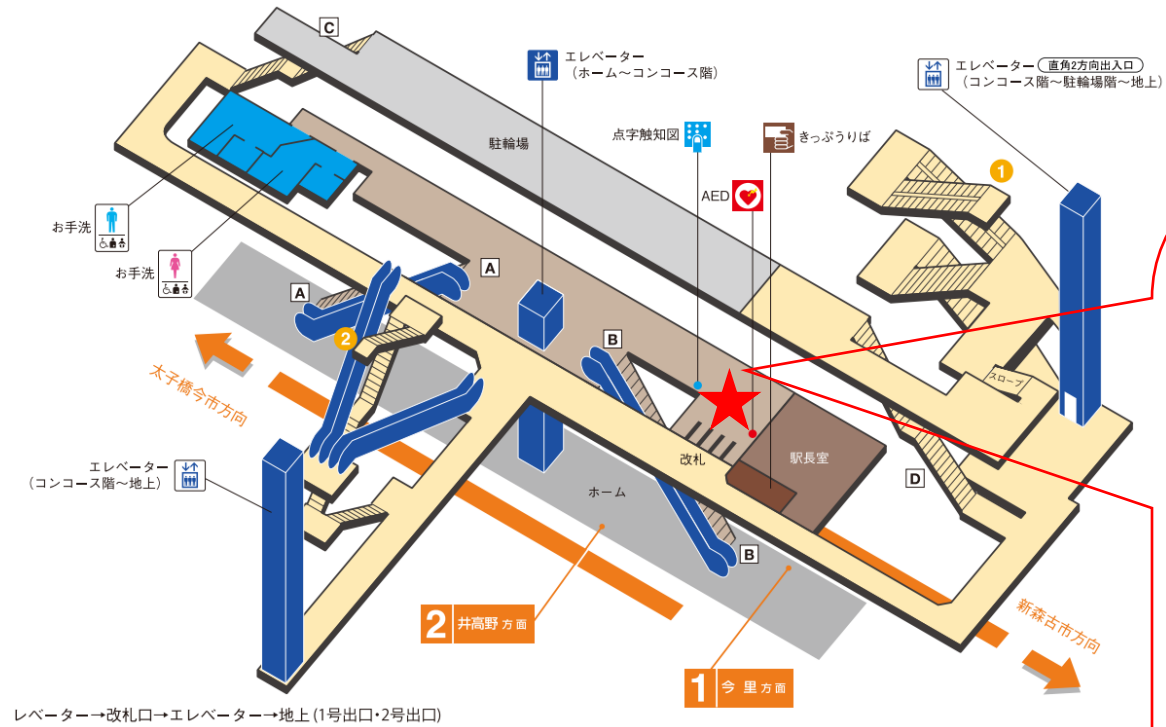

★：実験用改札機設置場所

※カメラ撮影範囲内では顔が写り込みますので
 ご注意ください。

だいでう豊里駅 南改札口

★ : 実験用改札機設置場所

※カメラ撮影範囲内では顔が写り込みますので
ご注意ください。

清水駅 南改札口

★：実験用改札機設置場所

※カメラ撮影範囲内では顔が写り込みますので
ご注意ください。