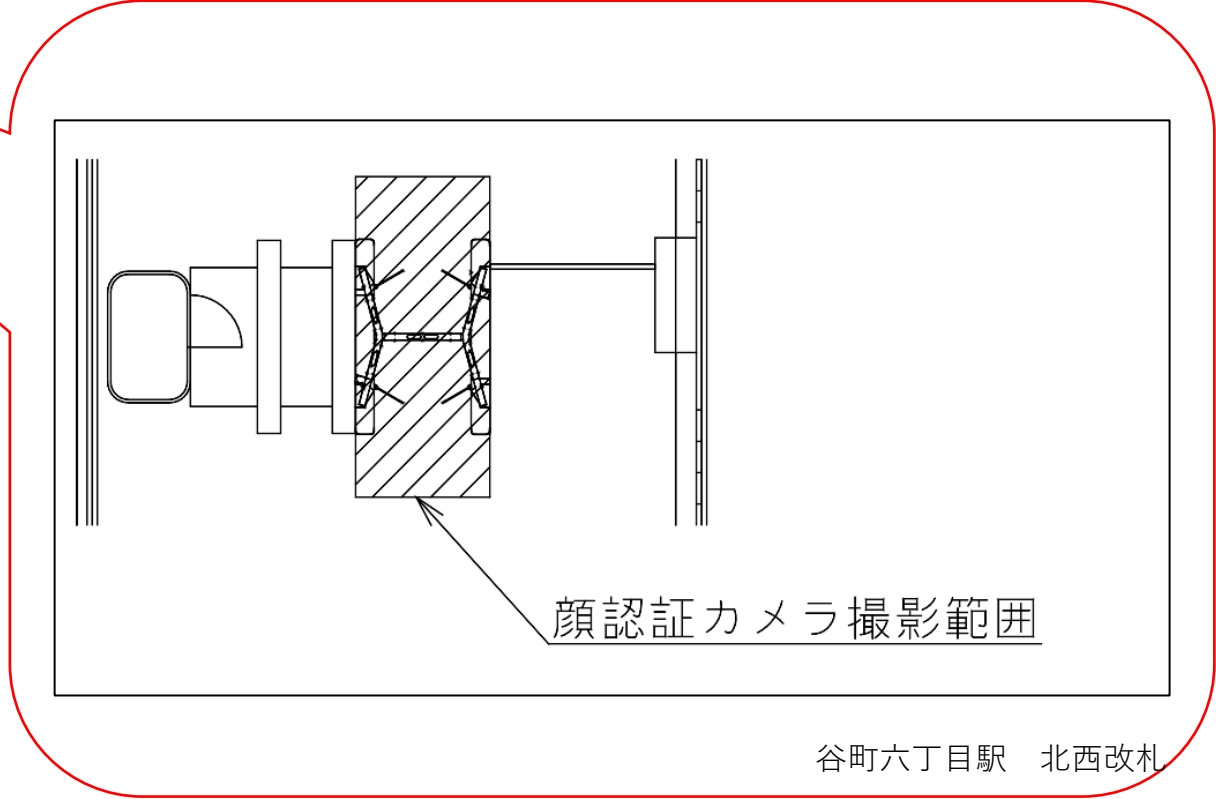

谷町六丁目駅 北西改札口

★：実験用改札機設置場所

※カメラ撮影範囲内では顔が写り込みますので
ご注意ください。