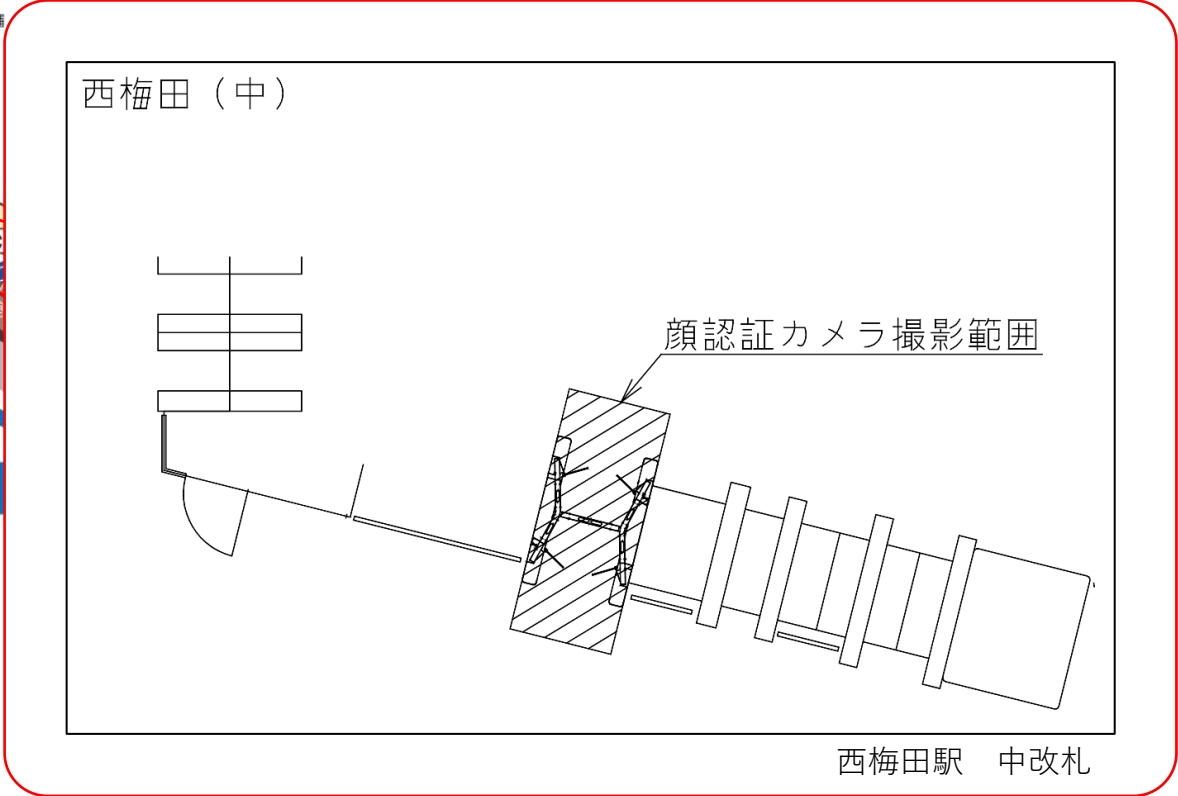

★：実験用改札機設置場所

※カメラ撮影範囲内では顔が写り込みますので
ご注意ください。

八尾南駅 東改札口

★：実験用改札機設置場所

※カメラ撮影範囲内では顔が写り込みますので
ご注意ください。

西梅田駅 中改札口

★ : 実験用改札機設置場所

※カメラ撮影範囲内では顔が写り込みますので
ご注意ください。