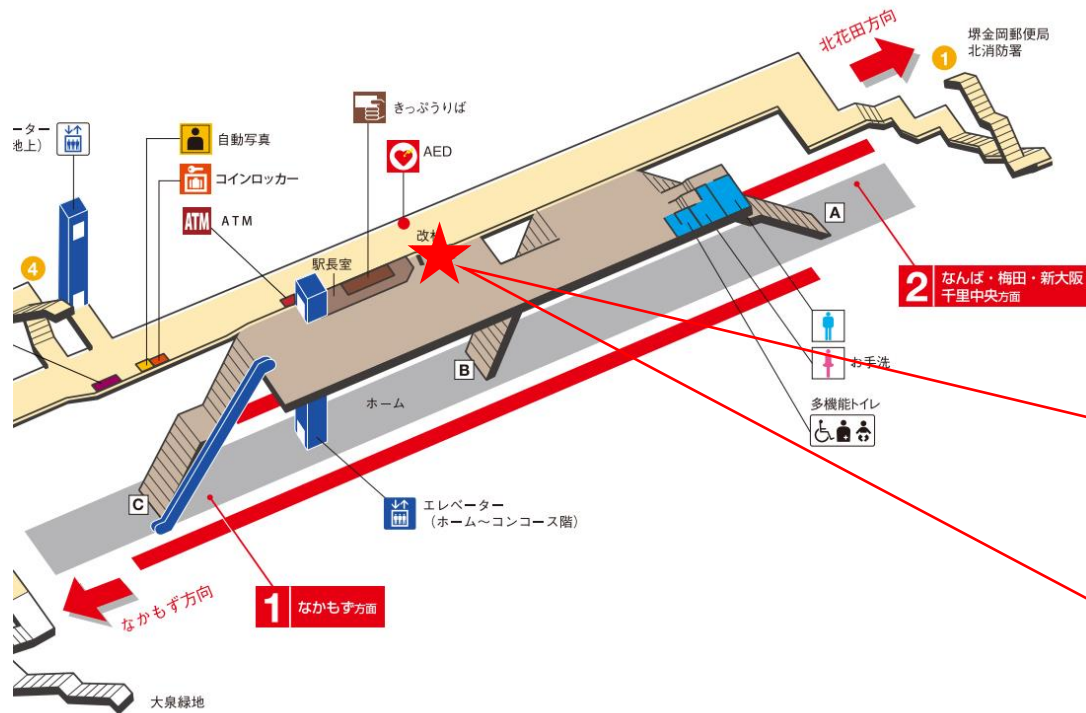

★ : 実験用改札機設置場所

※カメラ撮影範囲内では顔が写り込みますので
ご注意ください。

あびこ駅 北東改札口

★：実験用改札機設置場所

※カメラ撮影範囲内では顔が写り込みますので
ご注意ください。

我孫子（北東）

顔認証カメラ撮影範囲

あびこ駅 北東改札

あびこ駅 北西改札口

★ : 実験用改札機設置場所

※カメラ撮影範囲内では顔が写り込みますので
ご注意ください。

あびこ駅 南東改札口

バリアフリー
 出入口ルート
 ●1番線ホーム→南東改札口→エレベーター→地上
 ●2番線ホーム→南西改札口→エレベーター→地上

★：実験用改札機設置場所

※カメラ撮影範囲内では顔が写り込みますので
 ご注意ください。

あびこ駅 南西改札口

★：実験用改札機設置場所

※カメラ撮影範囲内では顔が写り込みますので
ご注意ください。

北花田駅 北改札口

★：実験用改札機設置場所

※カメラ撮影範囲内では顔が写り込みますので
ご注意ください。

新金岡駅 北改札口

★ : 実験用改札機設置場所

※カメラ撮影範囲内では顔が写り込みますので
ご注意ください。

なかもず駅 南改札口

★：実験用改札機設置場所

※カメラ撮影範囲内では顔が写り込みますので
ご注意ください。

大日駅 北改札口

★：実験用改札機設置場所

※カメラ撮影範囲内では顔が写り込みますので
ご注意ください。

大日駅 北改札

守口駅 北改札口