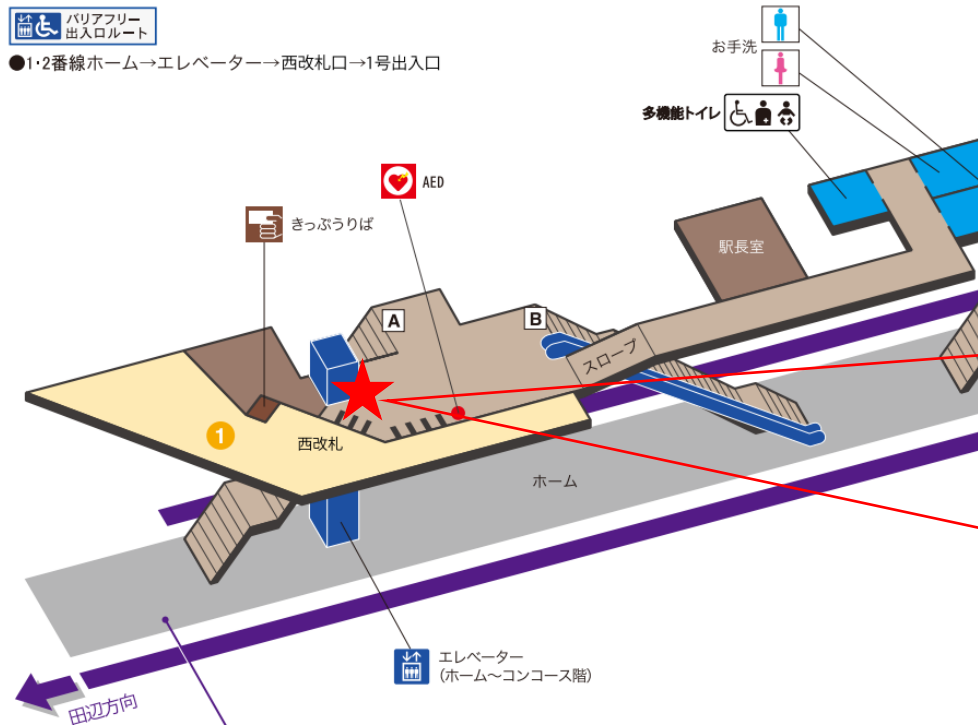

※カメラ撮影範囲内では顔が写り込みますので
ご注意ください。

阿倍野駅 南改札口

★ : 実験用改札機設置場所

※カメラ撮影範囲内では顔が写り込みますので
ご注意ください。

文の里駅 北改札口

★：実験用改札機設置場所

※カメラ撮影範囲内では顔が写り込みますので
ご注意ください。

田辺駅 北改札口

★：実験用改札機設置場所

※カメラ撮影範囲内では顔が写り込みますので
ご注意ください。

駒川中野駅 西改札口

バリアフリー
出入口ルート

●1・2番線ホーム→エレベーター→西改札口→1号出入口

★：実験用改札機設置場所

※カメラ撮影範囲内では顔が写り込みますので
ご注意ください。

駒川中野駅 西改札

平野駅 北改札口

★：実験用改札機設置場所

※カメラ撮影範囲内では顔が写り込みますので
ご注意ください。

平野駅 南改札口

★ : 実験用改札機設置場所

※カメラ撮影範囲内では顔が写り込みますので
ご注意ください。

喜連瓜破駅 西改札口

バリアフリー
出入口ルート

番線ホーム→エレベーター→改札口→1号出口(エレベーター)→地上(長居公園通り北側)

★：実験用改札機設置場所

※カメラ撮影範囲内では顔が写り込みますので
ご注意ください。

喜連瓜破（西）

出戸駅 東改札口

★：実験用改札機設置場所

※カメラ撮影範囲内では顔が写り込みますので
ご注意ください。

長原駅 北改札口