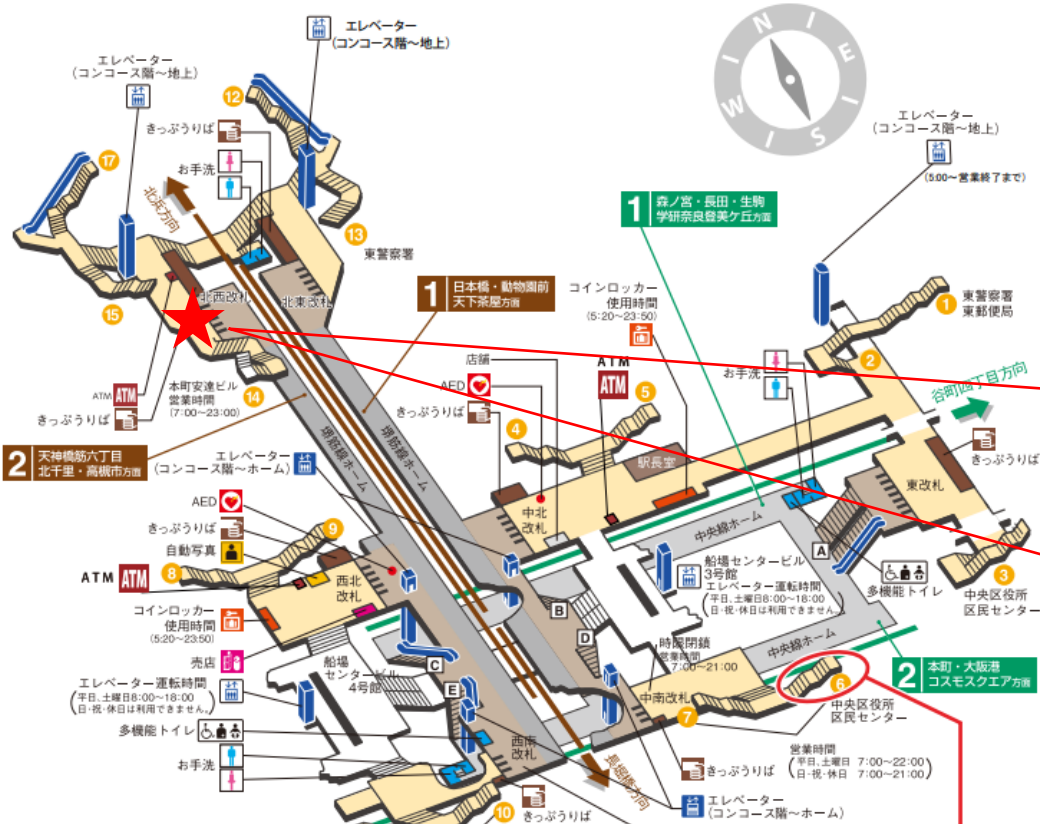

堺筋本町 中南改札

堺筋本町駅 北東改札口

★ : 実験用改札機設置場所

※カメラ撮影範囲内では顔が写り込みますので
 ご注意ください。

堺筋本町駅 北西改札口

★：実験用改札機設置場所

※カメラ撮影範囲内では顔が写り込みますので
ご注意ください。

長堀橋駅 中改札口