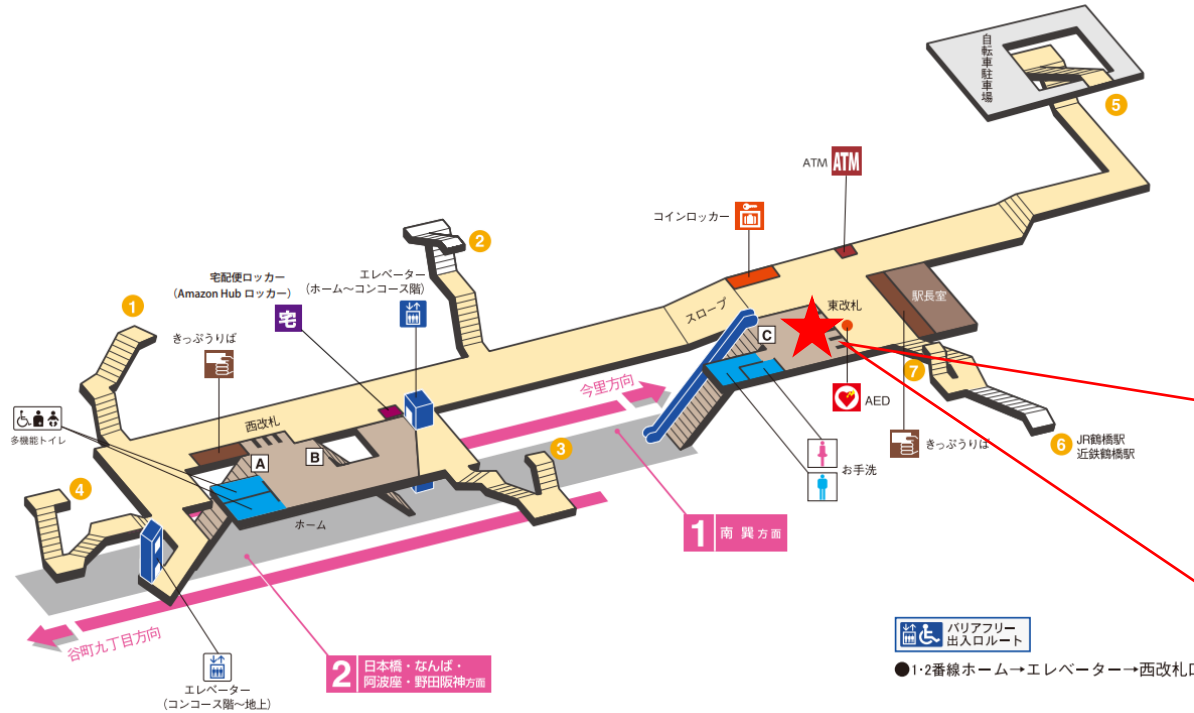

※カメラ撮影範囲内では顔が写り込みますので
ご注意ください。

小路駅 南改札

北巽駅 南改札口

★：実験用改札機設置場所

※カメラ撮影範囲内では顔が写り込みますので
ご注意ください。

北巽駅 南改札

南巽駅 北改札口

★ : 実験用改札機設置場所