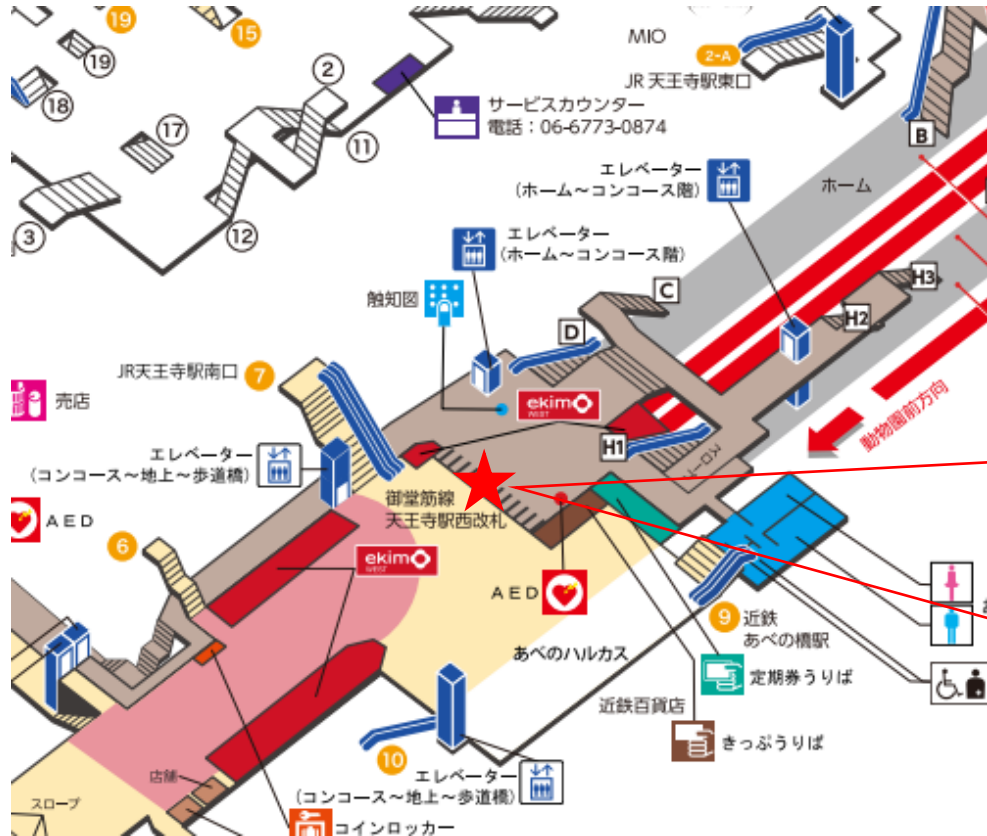

顔認証カメラ撮影範囲

大国町駅 南改札

動物園前駅 東改札口

★：実験用改札機設置場所

※録画カメラ撮影範囲内では顔が写り込みますので
ご注意ください。

動物園前駅 西改札口

★：実験用改札機設置場所

※録画カメラ撮影範囲内では顔が写り込みますので
ご注意ください。

動物園前（西）

顔認証カメラ撮影範囲

動物園前駅 西改札

天王寺駅 東改札口

★：実験用改札機設置場所

※カメラ撮影範囲内では顔が写り込みますので
ご注意ください。

天王寺駅 東改札

天王寺駅 西改札口

★ : 実験用改札機設置場所

※カメラ撮影範囲内では顔が写り込みますので
ご注意ください。

昭和町駅 北改札口

★：実験用改札機設置場所

※カメラ撮影範囲内では顔が写り込みますので
ご注意ください。

昭和町駅 南改札口

★：実験用改札機設置場所

※カメラ撮影範囲内では顔が写り込みますので
ご注意ください。

西田辺駅 東改札口

★：実験用改札機設置場所

※カメラ撮影範囲内では顔が写り込みますので
 ご注意ください。

西田辺駅 東改札

西田辺駅 西改札口

★：実験用改札機設置場所

※カメラ撮影範囲内では顔が写り込みますので
 ご注意ください。

長居駅 北改札口