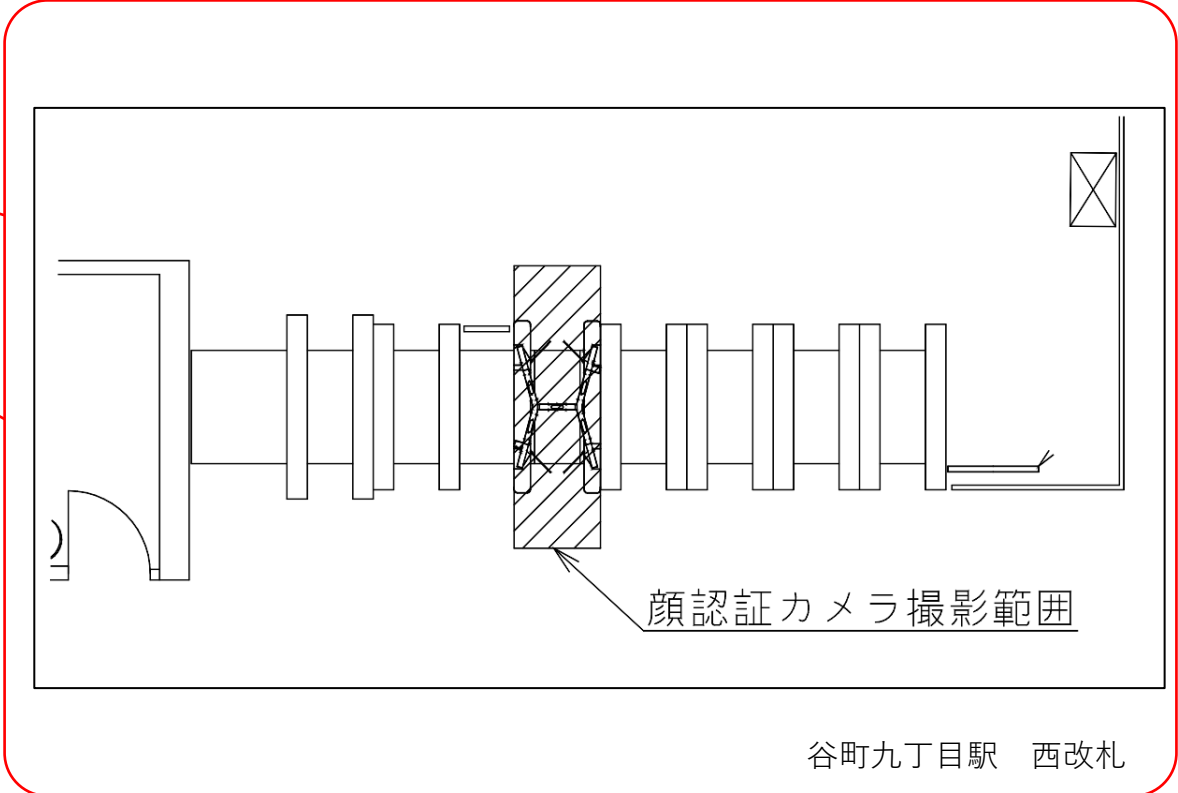

※カメラ撮影範囲内では顔が写り込みますので
ご注意ください。

谷町六丁目駅 南改札口

★ : 実験用改札機設置場所

※カメラ撮影範囲内では顔が写り込みますので
ご注意ください。

谷町九丁目駅 西改札口

★：実験用改札機設置場所

※カメラ撮影範囲内では顔が写り込みますので
ご注意ください。

谷町九丁目駅 西改札