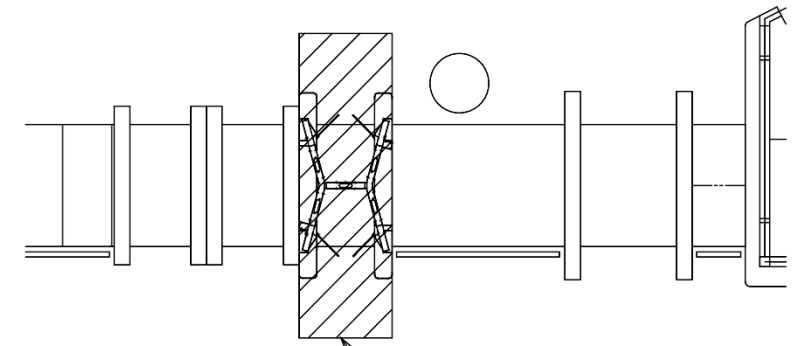

★：実験用改札機設置場所

※カメラ撮影範囲内では顔が写り込みますので
ご注意ください。

太子橋今市駅 西改札口

※カメラ撮影範囲内では顔が写り込みますので
ご注意ください。

太子橋今市

顔認証カメラ撮影範囲

太子橋今市駅 西改札

千林大宮駅 北改札口