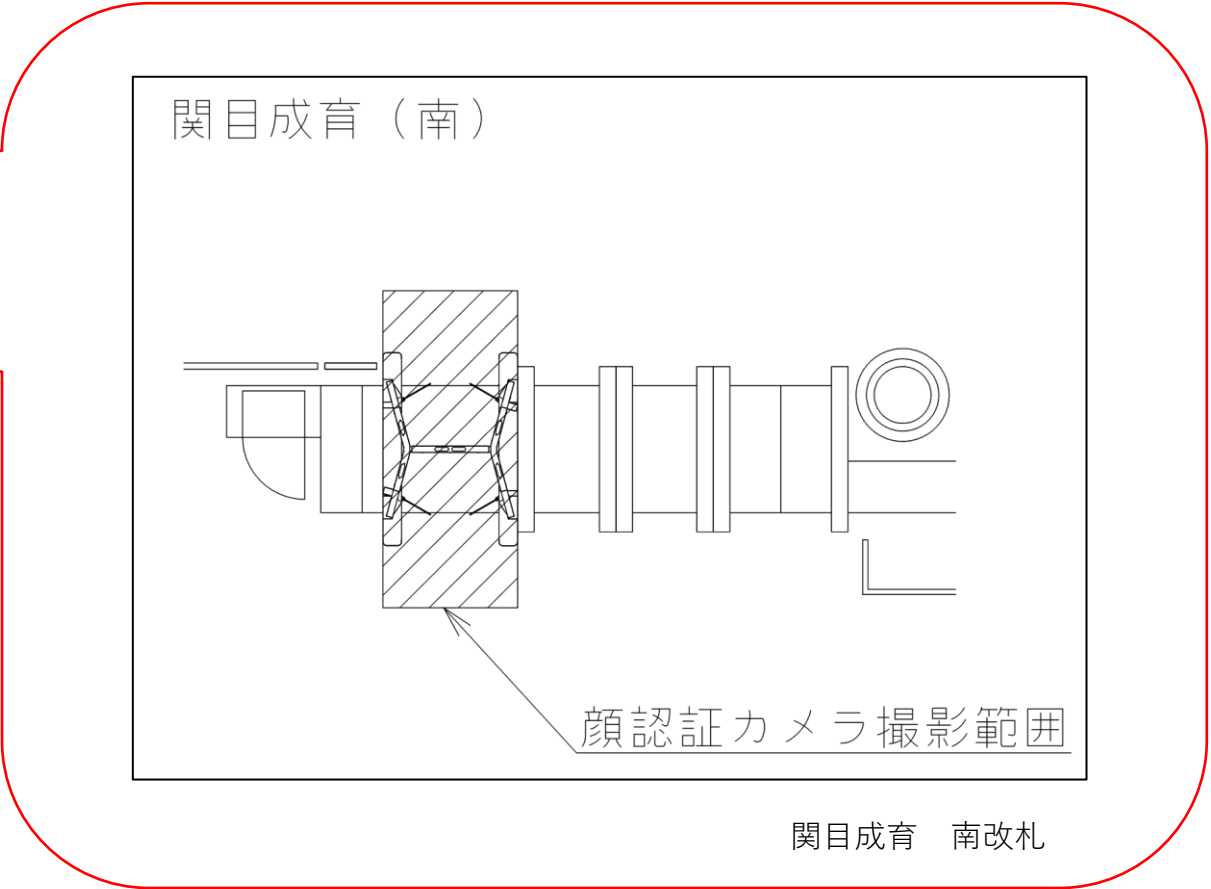

関目成育駅 南改札口

★：実験用改札機設置場所

※カメラ撮影範囲内では顔が写り込みますので
ご注意ください。