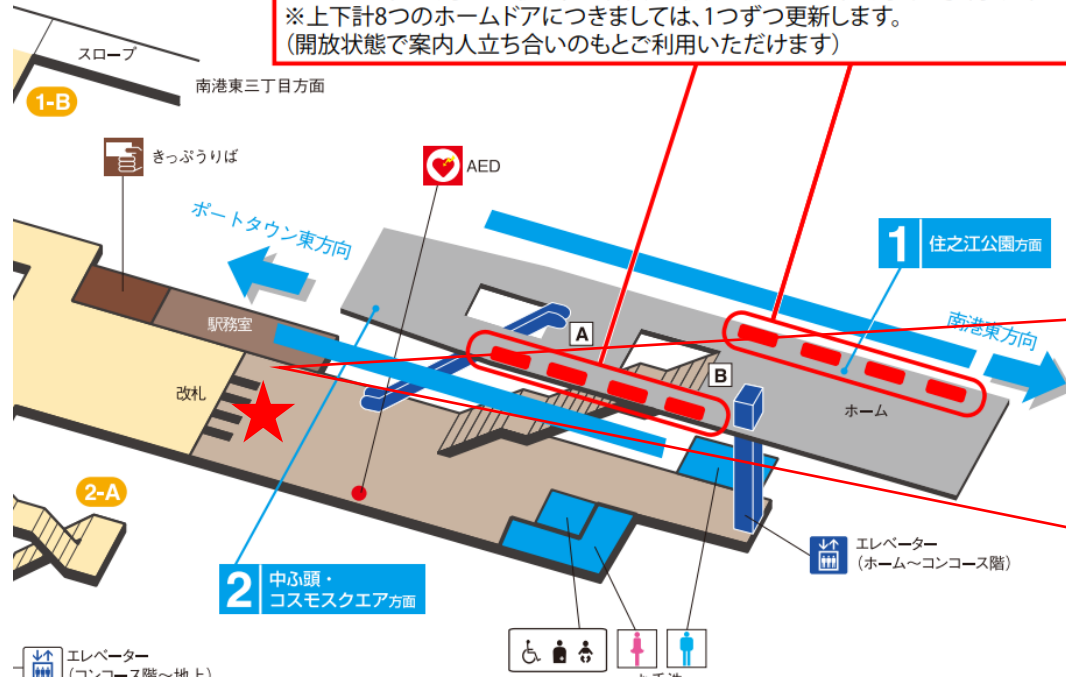

緑橋駅 北改札

今里駅 北改札口

★：実験用改札機設置場所

※カメラ撮影範囲内では顔が写り込みますので
ご注意ください。

今里（北）

顔認証カメラ撮影範囲

今里駅 北改札

トレードセンター前駅 北改札口

★ : 実験用改札機設置場所

※カメラ撮影範囲内では顔が写り込みますのでご注意ください。

トレードセンター前 北改札

中ふ頭駅 西改札口

★：実験用改札機設置場所

※カメラ撮影範囲内では顔が写り込みますのでご注意ください。

中ふ頭駅 西改札

フェリーターミナル駅 北改札口

※2024年11月5日(火曜日)終電後から2025年3月中旬(予定)ま
※上下計8つのホームドアにつきましては、1つずつ更新します。
(開放状態で案内人立ち合いのもとご利用いただけます)

★：実験用改札機設置場所

※カメラ撮影範囲内では顔が写り込みますのでご注意ください。

ポートタウン東駅 東改札口

★：実験用改札機設置場所

※カメラ撮影範囲内では顔が写り込みますのでご注意ください。

ポートタウン東駅 東改札