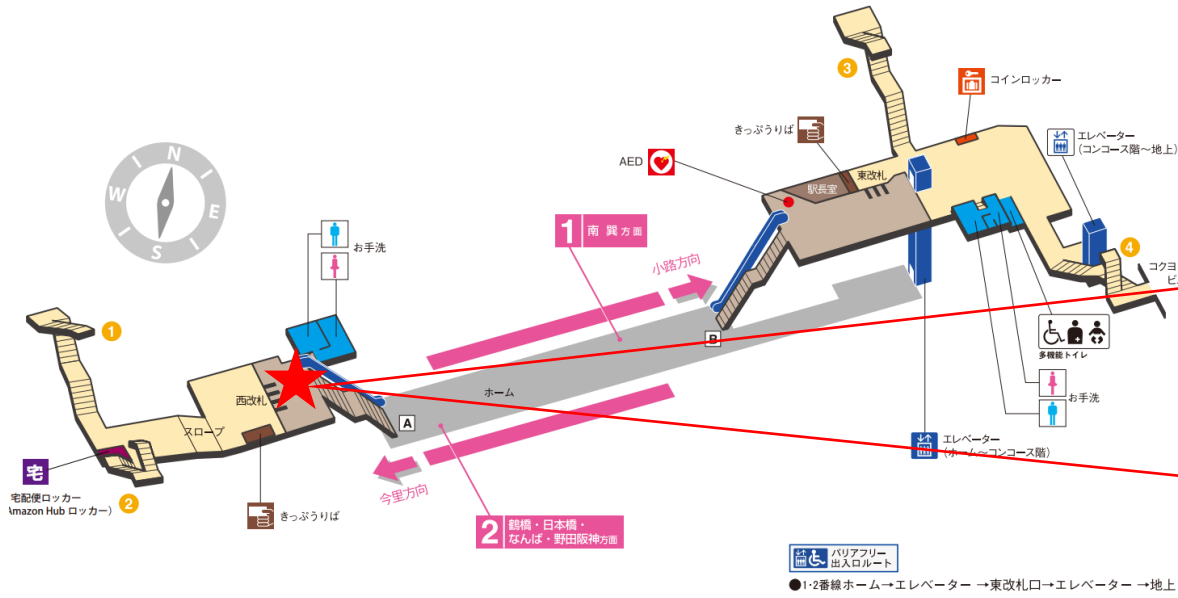

新深江駅 西改札口

★：実験用改札機設置場所

※カメラ撮影範囲内では顔が写り込みますので
ご注意ください。