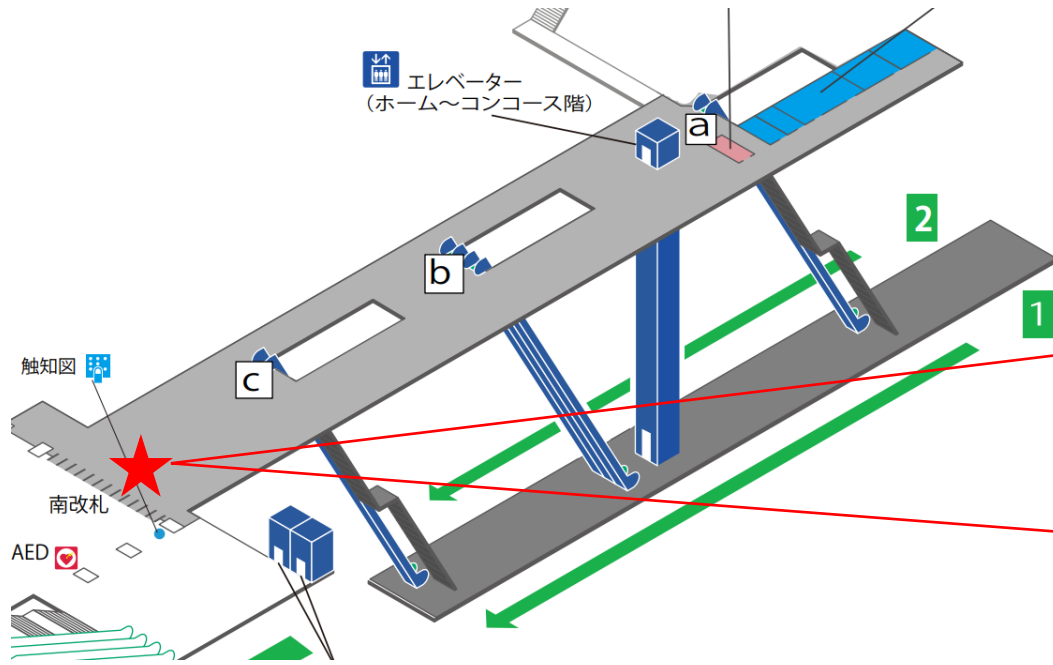

住之江公園駅 南南改札口

★：実験用改札機設置場所

※カメラ撮影範囲内では顔が写り込みますので
ご注意ください。

住之江公園駅 南南改札

夢洲駅 南改札口

★：実験用改札機設置場所

※カメラ撮影範囲内では顔が写り込みますので
ご注意ください。

コスモスクエア駅 東改札口