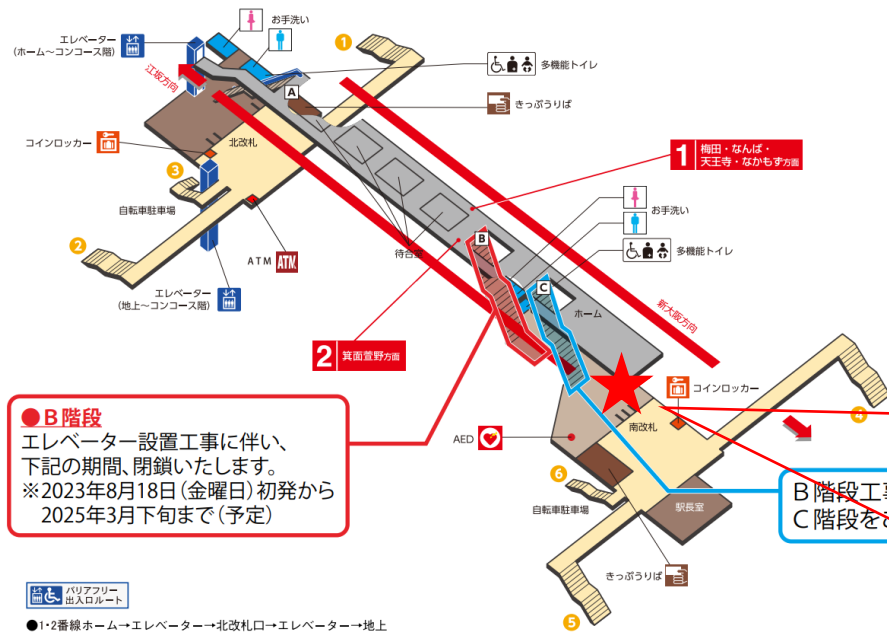

江坂駅 北改札口

★ : 実験用改札機設置場所

※録画カメラ撮影範囲内では顔が写り込みますので
ご注意ください。

江坂駅 南改札口

★：実験用改札機設置場所

※録画カメラ撮影範囲内では顔が写り込みますので
ご注意ください。

東三国駅 北改札口

★：実験用改札機設置場所

※カメラ撮影範囲内では顔が写り込みますので
ご注意ください。

東三国駅 南改札口

●B階段
エレベーター設置工事に伴い、下記の期間、閉鎖いたします。
※2023年8月18日(金曜日)初発から2025年3月下旬まで(予定)

バリアフリー
出入口ルート

●1・2番線ホーム→エレベーター→北改札口→エレベーター→地上

★：実験用改札機設置場所

※カメラ撮影範囲内では顔が写り込みますので
ご注意ください。

新大阪駅 中改札口

★：実験用改札機設置場所

※カメラ撮影範囲内では顔が写り込みますので
ご注意ください。

新大阪駅 中改札

新大阪駅 北東改札口

★：実験用改札機設置場所

※カメラ撮影範囲内では顔が写り込みますので
ご注意ください。

新大阪駅 北東改札

新大阪駅 北西改札口

★ : 実験用改札機設置場所

※カメラ撮影範囲内では顔が写り込みますので
ご注意ください。

新大阪（北西）

新大阪駅 南改札口

★ : 実験用改札機設置場所

※カメラ撮影範囲内では顔が写り込みますので
ご注意ください。

西中島南方駅 北改札口

西中島南方駅 北改札