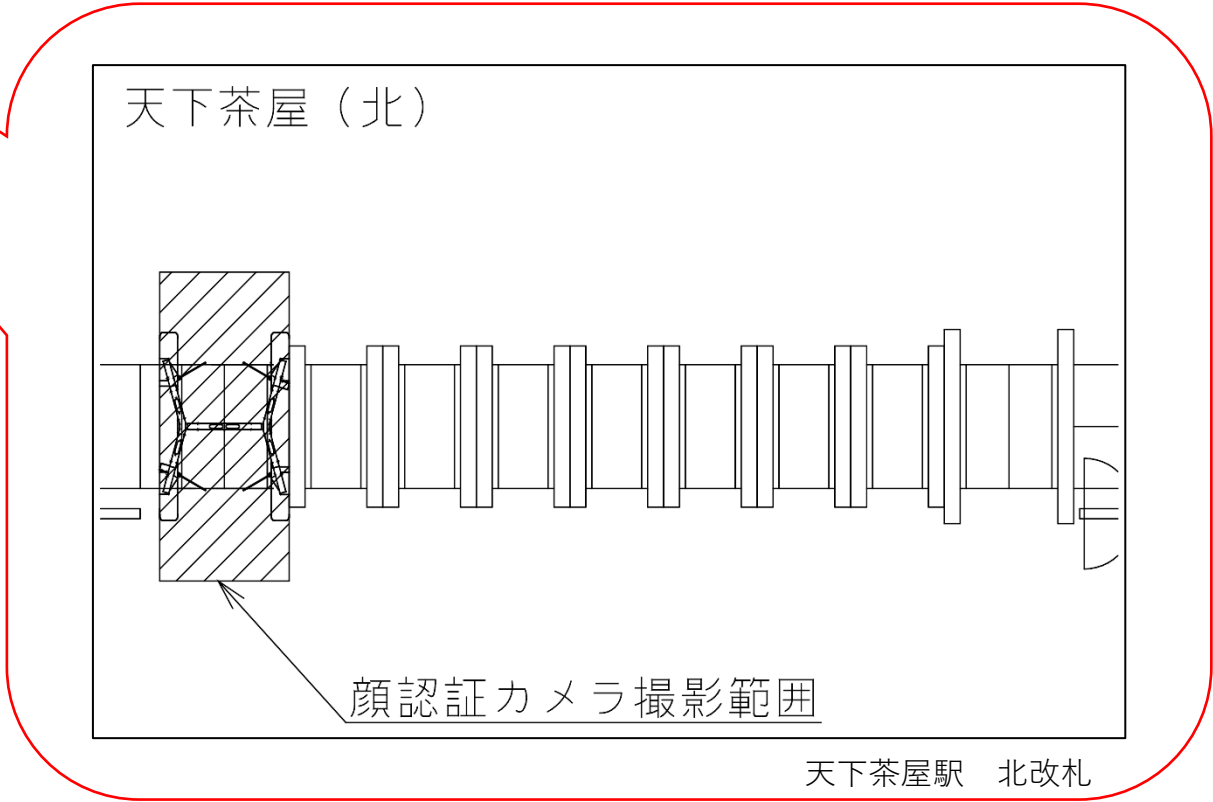

★：実験用改札機設置場所

※カメラ撮影範囲内では顔が写り込みますのでご注意ください。

天下茶屋駅 北改札

大正駅 北改札口

バリアフリー
出入口ルート

●1・2 番線ホーム→エレベーター→改札口→4号出口(エレベーター)→地上

★ : 実験用改札機設置場所

※カメラ撮影範囲内では顔が写り込みますのでご注意ください願います。