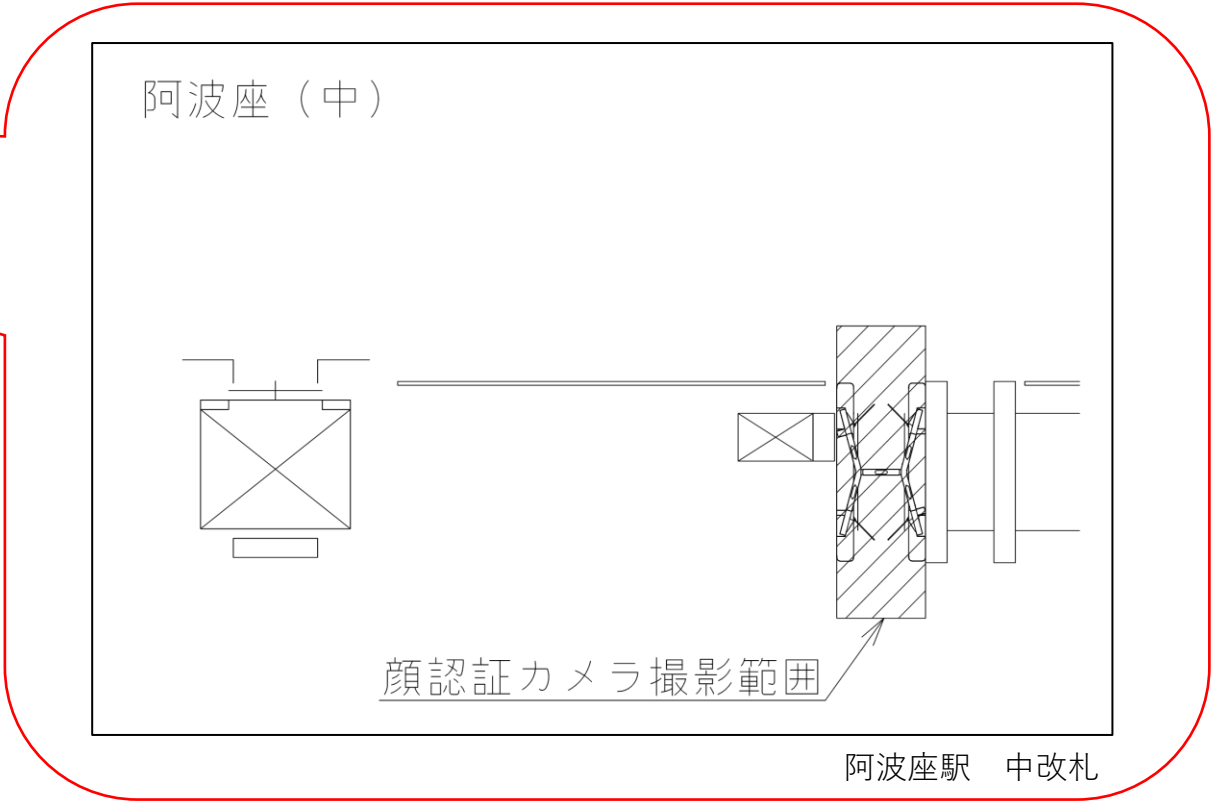

※カメラ撮影範囲内では顔が写り込みますので
ご注意ください。

玉川駅 南改札口

★：実験用改札機設置場所

※カメラ撮影範囲内では顔が写り込みますので
 ご注意ください。

阿波座駅 中改札口

★ : 実験用改札機設置場所

※カメラ撮影範囲内では顔が写り込みますので
ご注意ください。

阿波座駅 南改札口