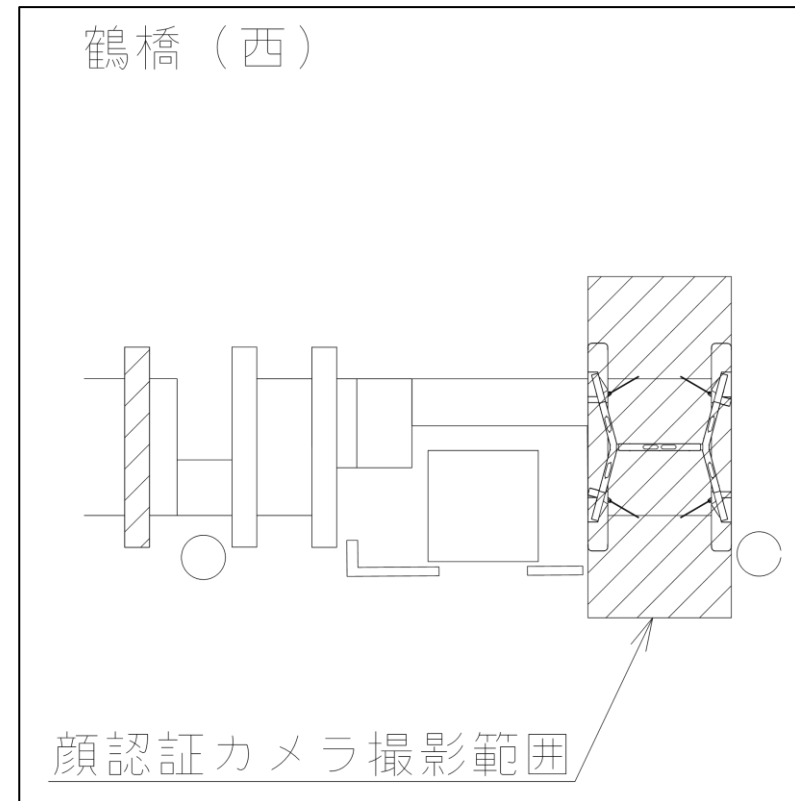

★：実験用改札機設置場所

※カメラ撮影範囲内では顔が写り込みますので
ご注意ください。

鶴橋駅 東改札口

★：実験用改札機設置場所

※カメラ撮影範囲内では顔が写り込みますので
ご注意ください。

鶴橋駅 西改札口

★：実験用改札機設置場所

※カメラ撮影範囲内では顔が写り込みますので
ご注意ください。