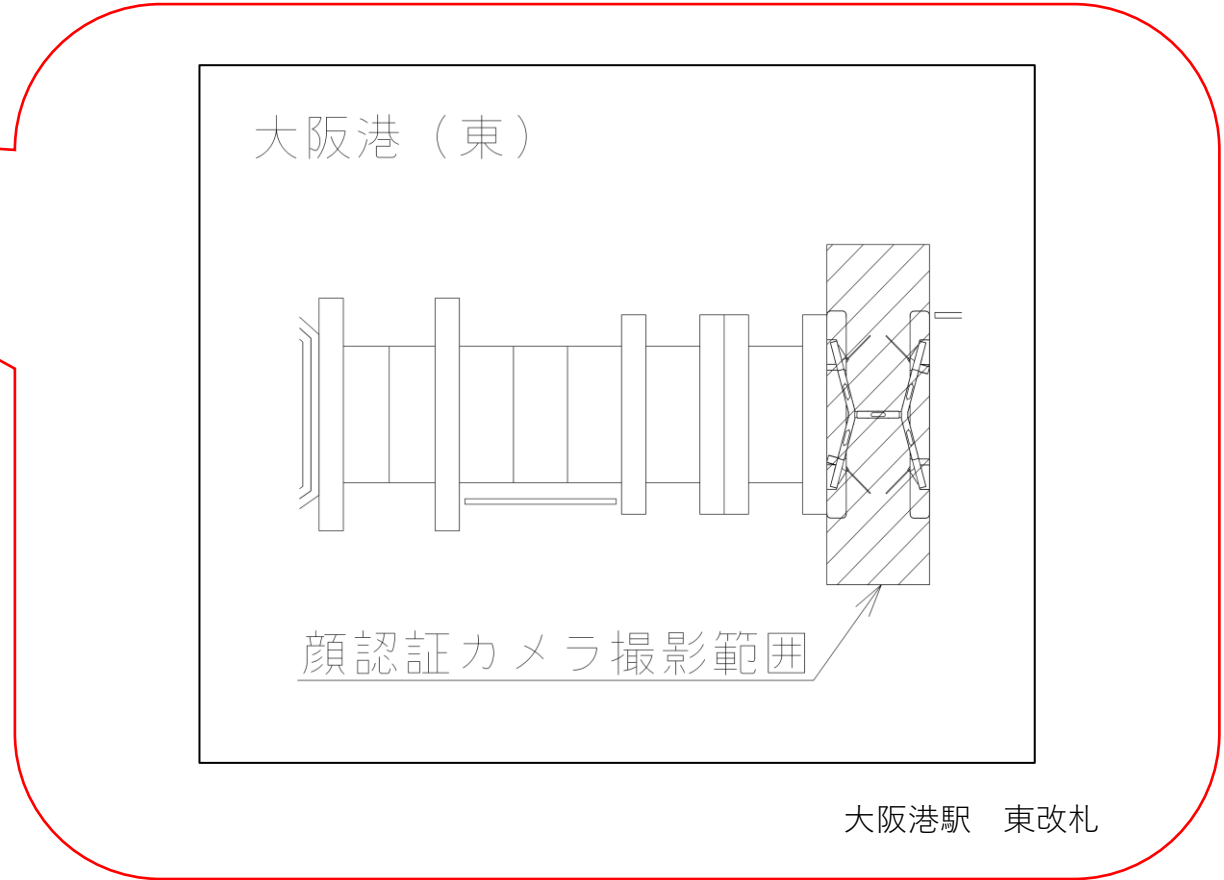

★：実験用改札機設置場所

※カメラ撮影範囲内では顔が写り込みますので
ご注意ください。

コスモスクエア（東）

顔認証カメラ撮影範囲

コスモスクエア駅 東改札

大阪港駅 東改札口

★：実験用改札機設置場所

※カメラ撮影範囲内では顔が写り込みますので
ご注意ください。