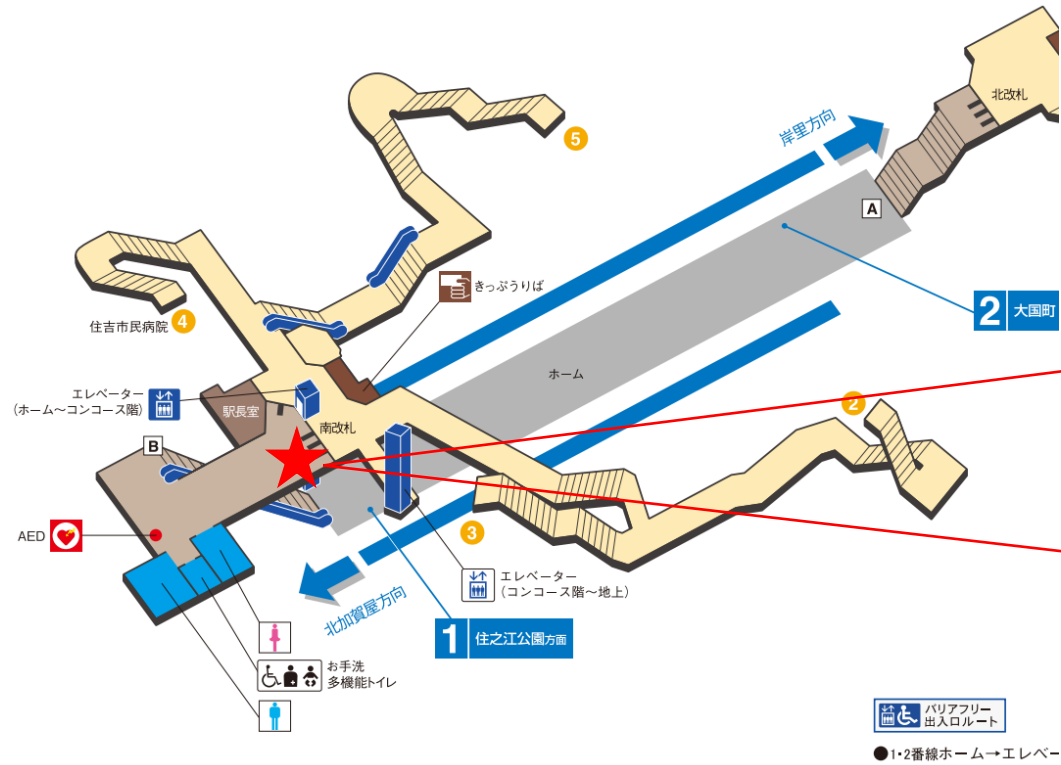

★ : 実験用改札機設置場所

※カメラ撮影範囲内では顔が写り込みますので
ご注意ください。

花園町駅 北西改札

花園町駅 南西改札口

★：実験用改札機設置場所

※カメラ撮影範囲内では顔が写り込みますので
ご注意ください。

岸里駅 南東改札口

アフリー
、ロルート
ーム→南東改札口→エレベーター→地上
ーム→南西改札口→エレベーター→地上

★：実験用改札機設置場所

※カメラ撮影範囲内では顔が写り込みますので
ご注意ください。

岸里駅 南東改札

岸里駅 南西改札口

★：実験用改札機設置場所

※カメラ撮影範囲内では顔が写り込みますので
ご注意ください。

玉出駅 南改札口

★：実験用改札機設置場所

※カメラ撮影範囲内では顔が写り込みますので
ご注意ください。

玉出駅 南改札

北加賀屋駅 東改札口

★：実験用改札機設置場所

※カメラ撮影範囲内では顔が写り込みますので
ご注意ください。

北加賀屋駅 西改札口

★ : 実験用改札機設置場所

※カメラ撮影範囲内では顔が写り込みますので
ご注意ください。