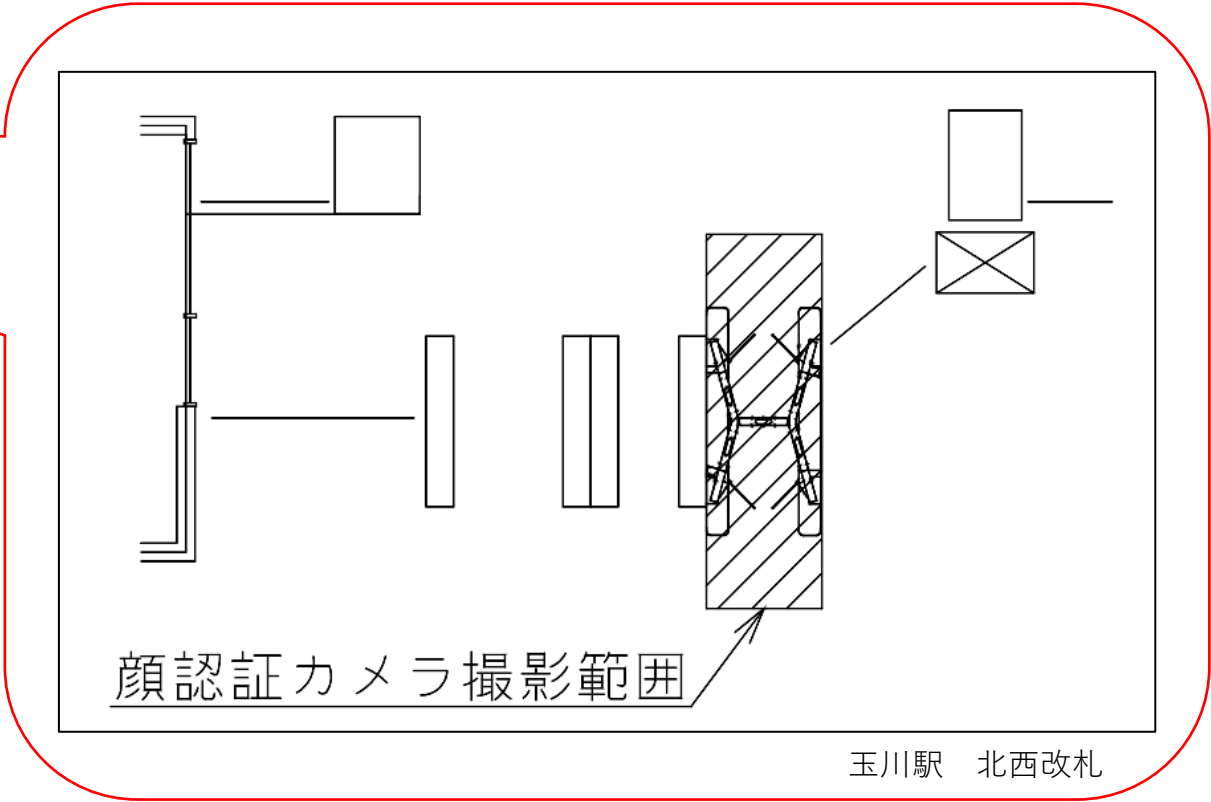

玉川駅 北西改札口

★：実験用改札機設置場所

※カメラ撮影範囲内では顔が写り込みますので
ご注意ください。