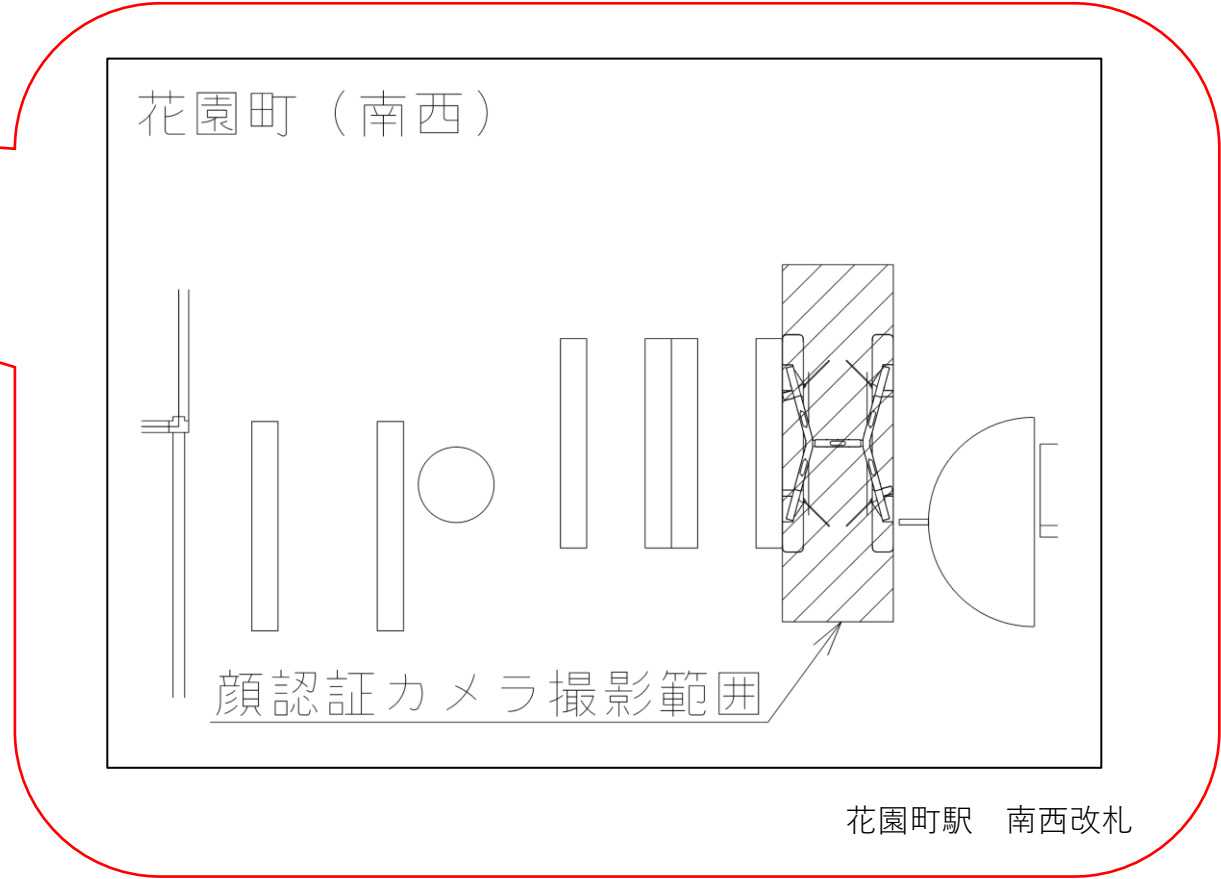

★ : 実験用改札機設置場所

※カメラ撮影範囲内では顔が写り込みますので
ご注意ください。

花園町駅 北西改札

花園町駅 南西改札口

★：実験用改札機設置場所

※カメラ撮影範囲内では顔が写り込みますので
ご注意ください。

岸里駅 南東改札口

アフリー
、ロルート
ーム→南東改札口→エレベーター→地上
ーム→南西改札口→エレベーター→地上