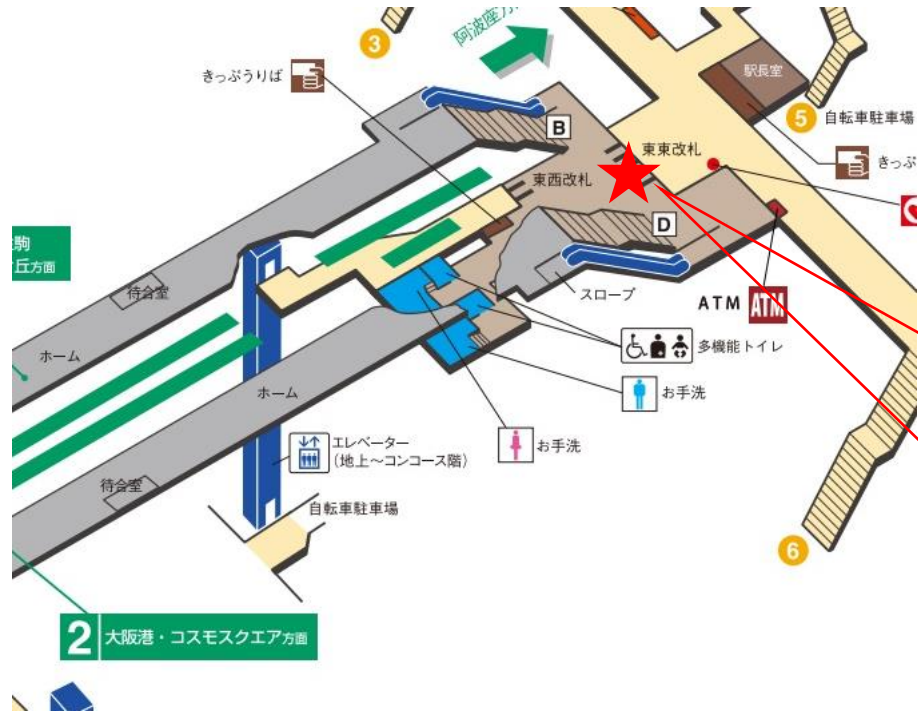

※カメラ撮影範囲内では顔が写り込みますので
ご注意ください。

朝潮橋駅 西改札口

★：実験用改札機設置場所

※カメラ撮影範囲内では顔が写り込みますので
ご注意ください。

弁天町 東改札口

★ : 実験用改札機設置場所

※カメラ撮影範囲内では顔が写り込みますので
 ご注意ください。

弁天町 東改札

九条駅 東東改札口

★：実験用改札機設置場所

※カメラ撮影範囲内では顔が写り込みますので
ご注意ください。

九条（東東）

顔認証カメラ撮影範囲

九条駅 東東改札

九条駅 東西改札口

★：実験用改札機設置場所