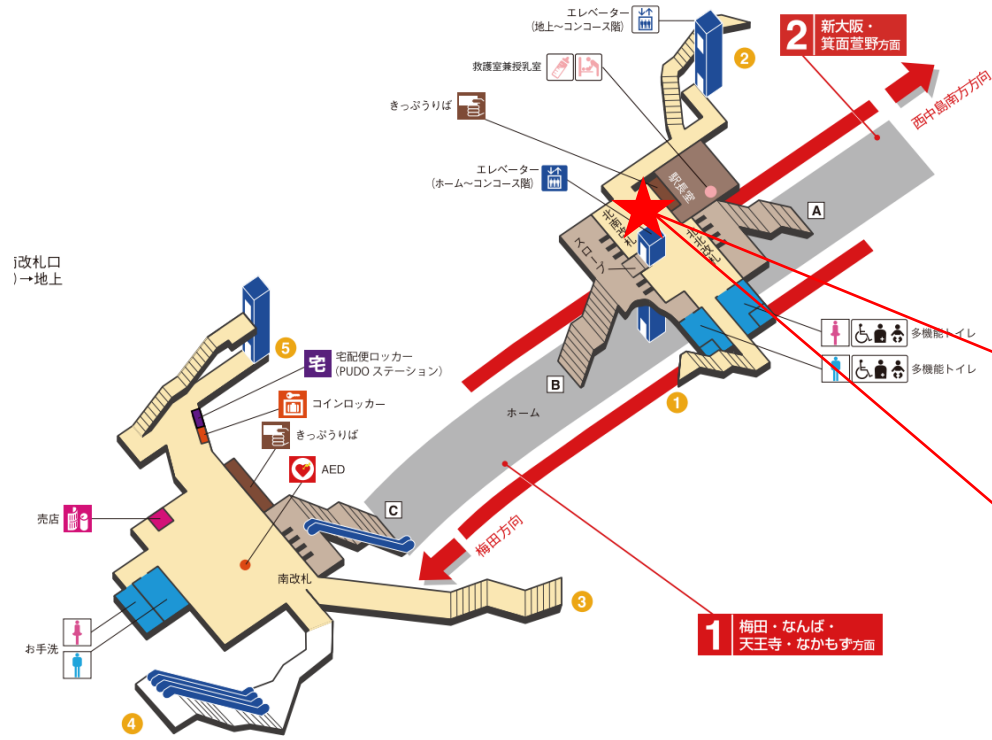

★ : 実験用改札機設置場所

※カメラ撮影範囲内では顔が写り込みますので
ご注意ください。

新大阪（北西）

新大阪駅 南改札口

★ : 実験用改札機設置場所

※カメラ撮影範囲内では顔が写り込みますので
ご注意ください。

西中島南方駅 北改札口

西中島南方駅 北改札

★ : 実験用改札機設置場所

※カメラ撮影範囲内では顔が写り込みますので
 ご注意ください。

西中島南方駅 南改札口

★：実験用改札機設置場所

※カメラ撮影範囲内では顔が写り込みますので
 ご注意ください。

中津駅 北北改札口

★ : 実験用改札機設置場所

※カメラ撮影範囲内では顔が写り込みますので
ご注意ください。

中津駅 北南改札口

★ : 実験用改札機設置場所

※カメラ撮影範囲内では顔が写り込みますので
ご注意ください。

梅田駅 中北東改札口

★：実験用改札機設置場所

※録画カメラ撮影範囲内では顔が写り込みますので
ご注意ください。

梅田駅 中北東改札

梅田駅 中北西改札口

★ : 実験用改札機設置場所

※録画カメラ撮影範囲内では顔が写り込みますので
ご注意ください。

梅田駅 中南改札口

★ : 実験用改札機設置場所

※録画カメラ撮影範囲内では顔が写り込みますので
ご注意ください。

梅田駅 北改札口

★：実験用改札機設置場所

※録画カメラ撮影範囲内では顔が写り込みますので
ご注意ください。