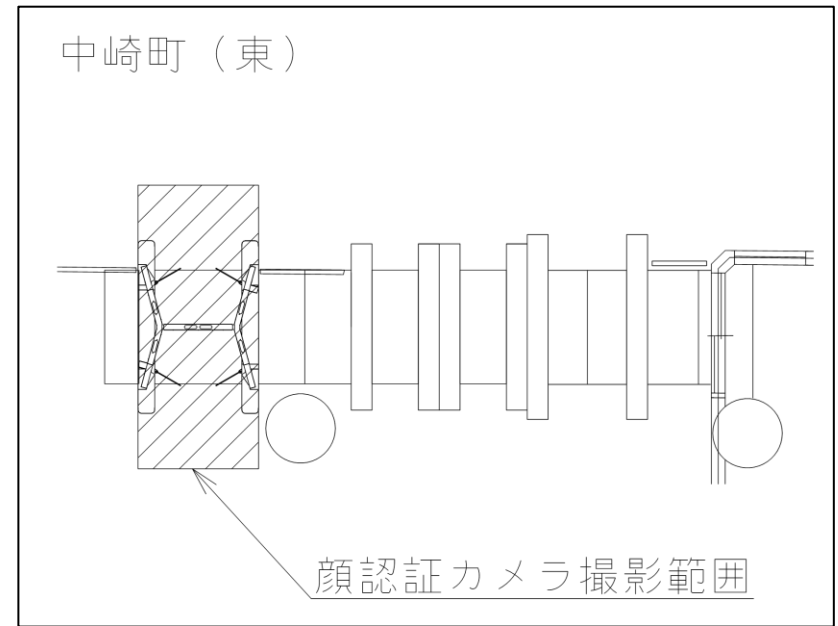

※カメラ撮影範囲内では顔が写り込みますので
ご注意ください。

東梅田駅 中東改札口

★ : 実験用改札機設置場所

※カメラ撮影範囲内では顔が写り込みますので
ご注意ください。

東梅田駅 中西改札口

★：実験用改札機設置場所

※カメラ撮影範囲内では顔が写り込みますので
ご注意ください。

東梅田駅 中西改札