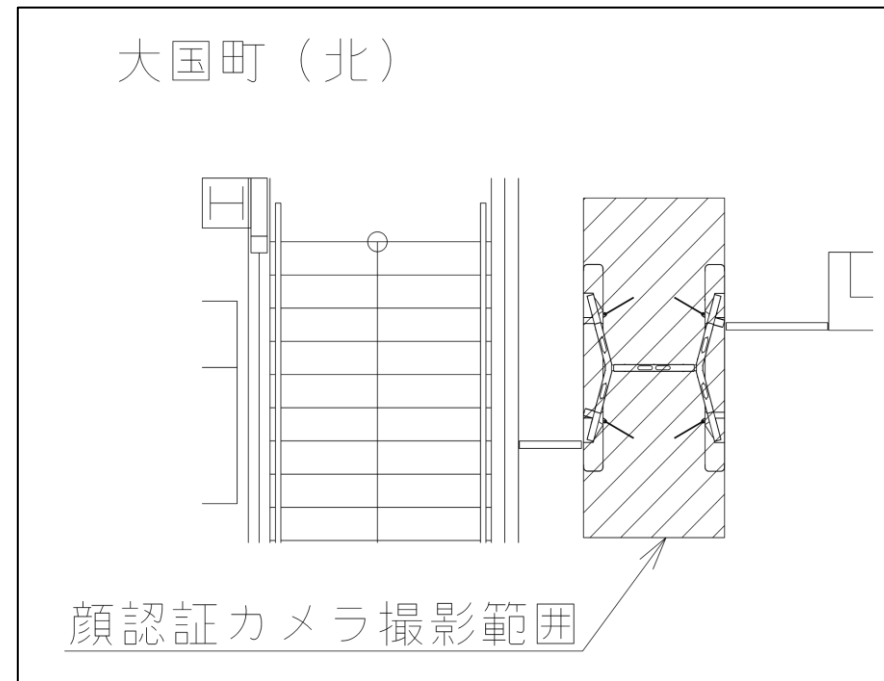

※カメラ撮影範囲内では顔が写り込みますので
ご注意ください。

なんば駅 北東改札

なんば駅 北西改札口

バリアフリー
出入ルート

● 1 番線ホーム→
● 2 番線ホーム→

★ : 実験用改札機設置場所

※カメラ撮影範囲内では顔が写り込みますので
ご注意ください。

顔認証カメラ撮影範囲

※録画カメラ撮影範囲内では顔が写り込みますので
ご注意ください。

※撮影範囲の周りでは顔は写りませんが胴体、下半
身は写り込む場合があります。

大国町駅 北改札

大国町駅 南改札口

★：実験用改札機設置場所

※録画カメラ撮影範囲内では顔が写り込みますので
ご注意ください。

※撮影範囲の周りでは顔は写りませんが胴体、下半
身は写り込む場合があります。

大国町（南）