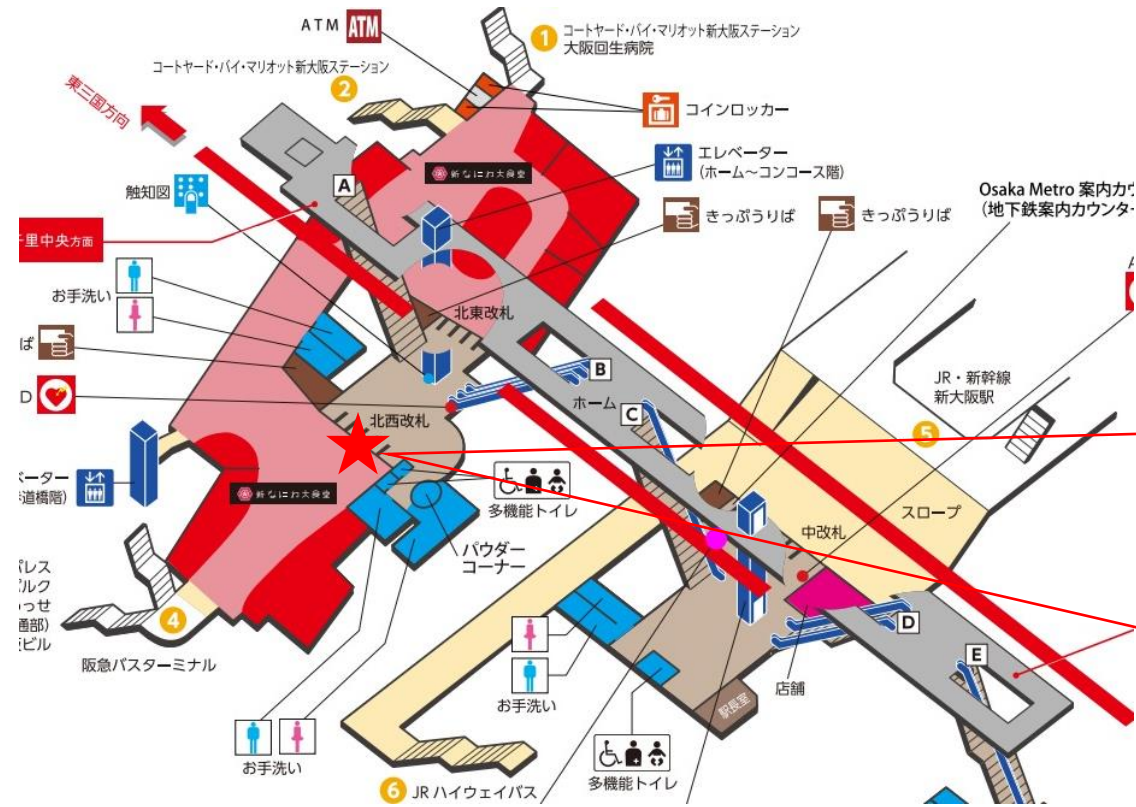

※カメラ撮影範囲内では顔が写り込みますので
ご注意ください。

東三国駅 南改札口

●B階段
エレベーター設置工事に伴い、下記の期間、閉鎖いたします。
※2023年8月18日(金曜日)初発から2025年3月下旬まで(予定)

バリアフリー
出入口ルート

●1・2番線ホーム→エレベーター→北改札口→エレベーター→地上

★：実験用改札機設置場所

※カメラ撮影範囲内では顔が写り込みますので
ご注意ください。

新大阪駅 中改札口

★：実験用改札機設置場所

※カメラ撮影範囲内では顔が写り込みますので
ご注意ください。

新大阪駅 中改札

新大阪駅 北東改札口

★：実験用改札機設置場所

※カメラ撮影範囲内では顔が写り込みますので
ご注意ください。

新大阪駅 北東改札

新大阪駅 北西改札口

★ : 実験用改札機設置場所

※カメラ撮影範囲内では顔が写り込みますので
ご注意ください。

新大阪（北西）

新大阪駅 南改札口

★ : 実験用改札機設置場所

※カメラ撮影範囲内では顔が写り込みますので
ご注意ください。

西中島南方駅 北改札口

西中島南方駅 北改札

★ : 実験用改札機設置場所

※カメラ撮影範囲内では顔が写り込みますので
 ご注意ください。

西中島南方駅 南改札口

★：実験用改札機設置場所

※カメラ撮影範囲内では顔が写り込みますので
 ご注意ください。

中津駅 北北改札口

★ : 実験用改札機設置場所

※カメラ撮影範囲内では顔が写り込みますので
ご注意ください。