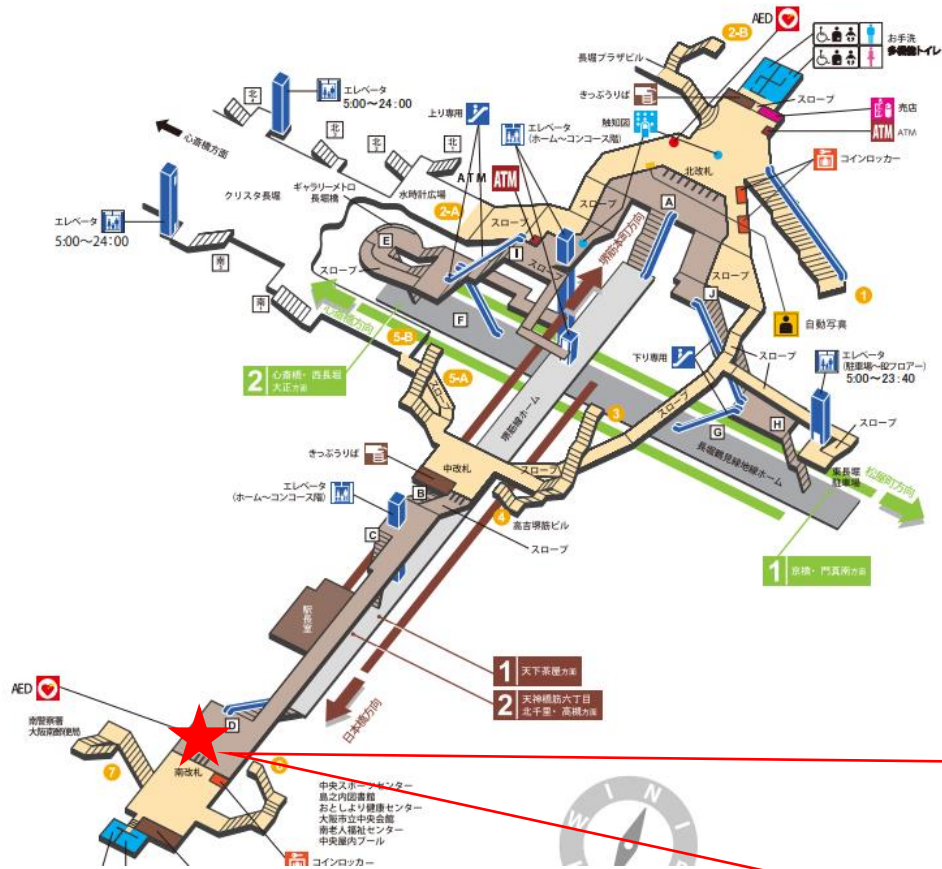

長堀橋駅 南改札口

★：実験用改札機設置場所

※カメラ撮影範囲内では顔が写り込みますので
ご注意ください。