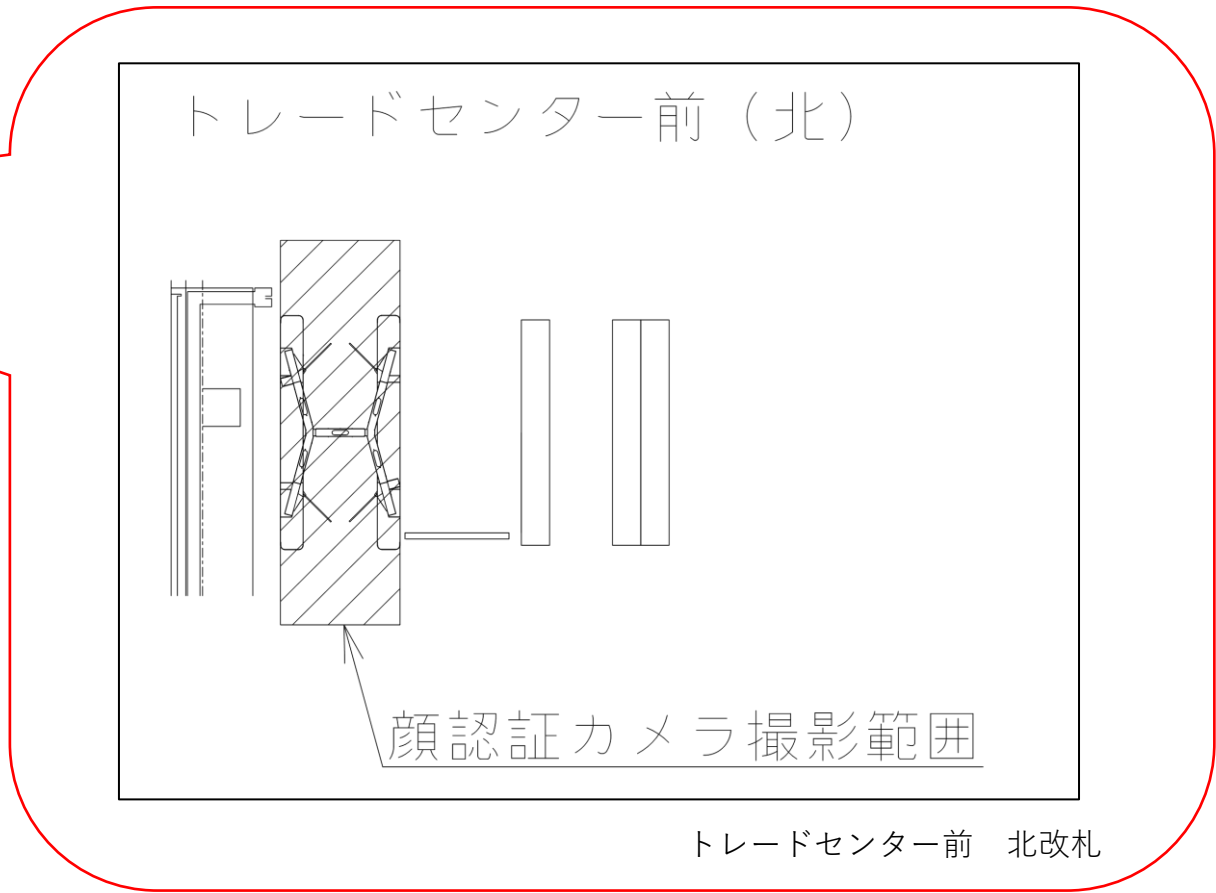

トレードセンター前 北改札