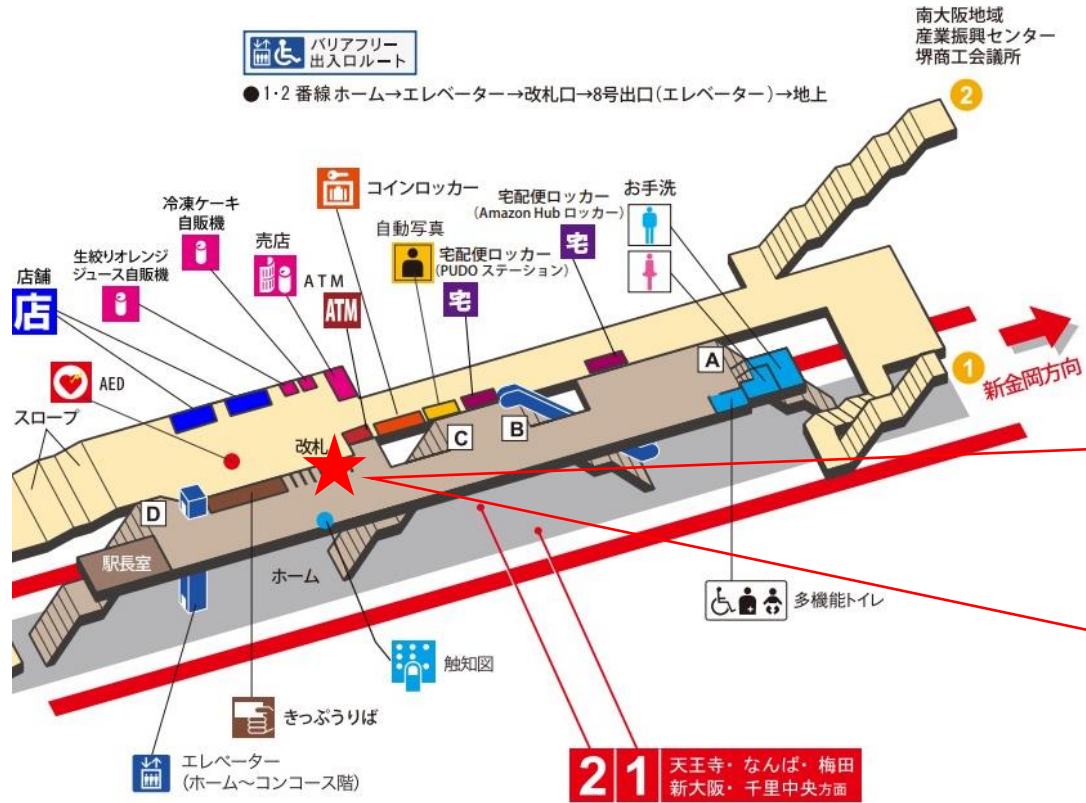

★ : 実験用改札機設置場所

※カメラ撮影範囲内では顔が写り込みますので
ご注意ください。

あびこ駅 北東改札口

★：実験用改札機設置場所

※カメラ撮影範囲内では顔が写り込みますので
ご注意ください。

我孫子（北東）

顔認証カメラ撮影範囲

あびこ駅 北東改札

あびこ駅 北西改札口

★ : 実験用改札機設置場所

※カメラ撮影範囲内では顔が写り込みますので
ご注意ください。

あびこ駅 南東改札口

バリアフリー
 出入口ルート
 ●1番線ホーム→南東改札口→エレベーター→地上
 ●2番線ホーム→南西改札口→エレベーター→地上

★：実験用改札機設置場所

※カメラ撮影範囲内では顔が写り込みますので
 ご注意ください。

あびこ駅 南西改札口

★：実験用改札機設置場所

※カメラ撮影範囲内では顔が写り込みますので
ご注意ください。

北花田駅 北改札口

★：実験用改札機設置場所

※カメラ撮影範囲内では顔が写り込みますので
ご注意ください。

新金岡駅 北改札口

★ : 実験用改札機設置場所

※カメラ撮影範囲内では顔が写り込みますので
ご注意ください。

なかもず駅 南改札口

★：実験用改札機設置場所

※カメラ撮影範囲内では顔が写り込みますので
ご注意ください。

大日駅 北改札口

★：実験用改札機設置場所

※カメラ撮影範囲内では顔が写り込みますので
ご注意ください。

大日駅 北改札

守口駅 北改札口