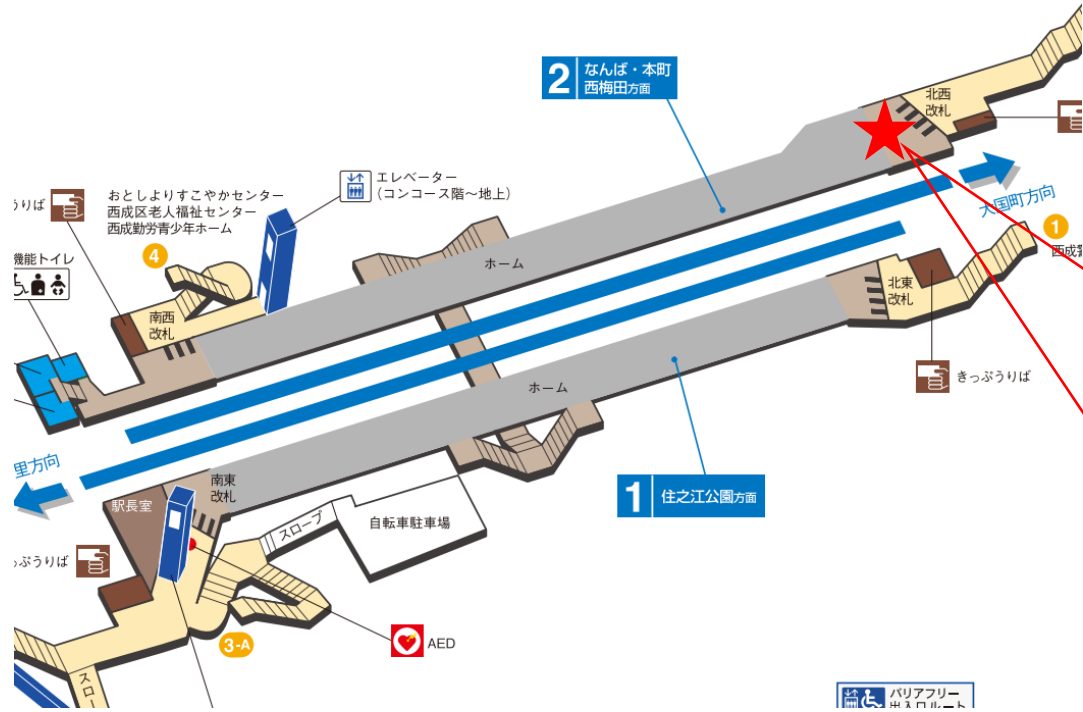

★：実験用改札機設置場所

※カメラ撮影範囲内では顔が写り込みますので
ご注意ください。

四ツ橋（北）

顔認証カメラ撮影範囲

四ツ橋駅 北改札

四ツ橋駅 南改札口

★ : 実験用改札機設置場所

※カメラ撮影範囲内では顔が写り込みますので
 ご注意ください。

なんば駅 北改札口

★：実験用改札機設置場所

※カメラ撮影範囲内では顔が写り込みますので
ご注意ください。

なんば駅 北改札

なんば駅 南改札口

★ : 実験用改札機設置場所

※カメラ撮影範囲内では顔が写り込みますので
 ご注意ください。

花園町駅 北西改札口

★ : 実験用改札機設置場所

※カメラ撮影範囲内では顔が写り込みますので
ご注意ください。

花園町駅 北西改札

花園町駅 南西改札口

★：実験用改札機設置場所

※カメラ撮影範囲内では顔が写り込みますので
ご注意ください。

岸里駅 南東改札口

アフリー
、ロルート
ーム→南東改札口→エレベーター→地上
ーム→南西改札口→エレベーター→地上