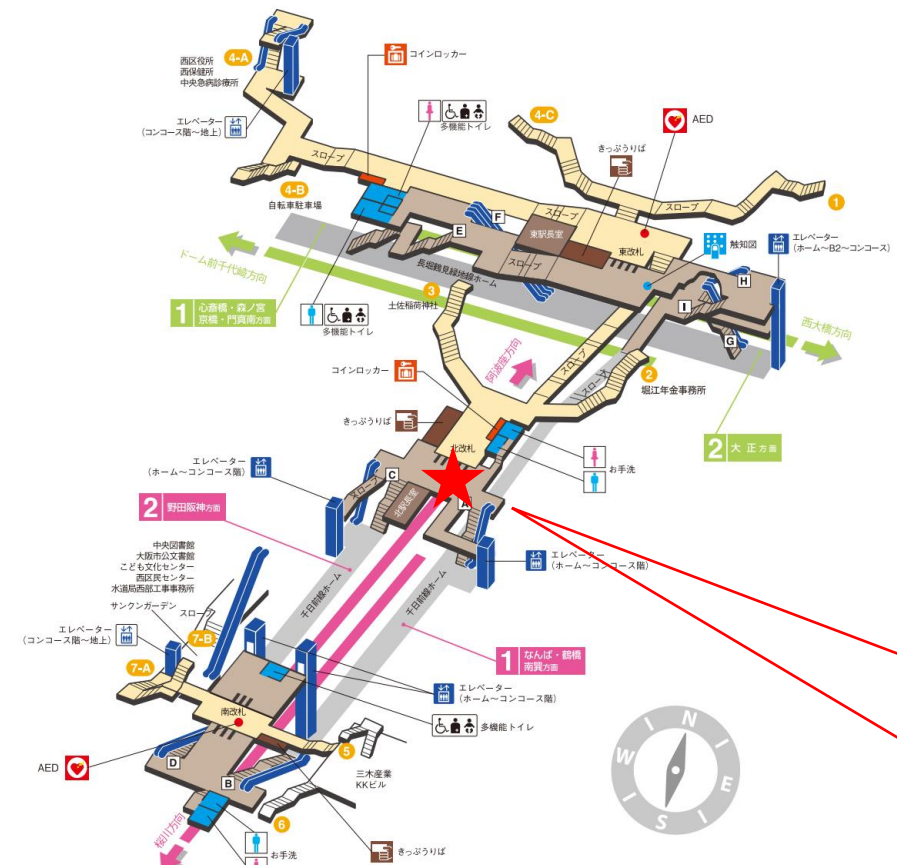

※カメラ撮影範囲内では顔が写り込みますので
ご注意ください。

玉川駅 南改札口

★：実験用改札機設置場所

※カメラ撮影範囲内では顔が写り込みますので
 ご注意ください。

阿波座駅 中改札口

★ : 実験用改札機設置場所

※カメラ撮影範囲内では顔が写り込みますので
ご注意ください。

阿波座駅 南改札口

★：実験用改札機設置場所

※カメラ撮影範囲内では顔が写り込みますので
ご注意ください。

阿波座駅 北改札口

★：実験用改札機設置場所

※カメラ撮影範囲内では顔が写り込みますので
ご注意ください。

西長堀駅 北改札口

★：実験用改札機設置場所

※カメラ撮影範囲内では顔が写り込みますので
ご注意ください。

阿波座駅 南改札口

★：実験用改札機設置場所

※カメラ撮影範囲内では顔が写り込みますので
ご注意ください。

桜川駅 東改札口

★：実験用改札機設置場所

※カメラ撮影範囲内では顔が写り込みますので
ご注意ください。

桜川駅 西改札口

★：実験用改札機設置場所