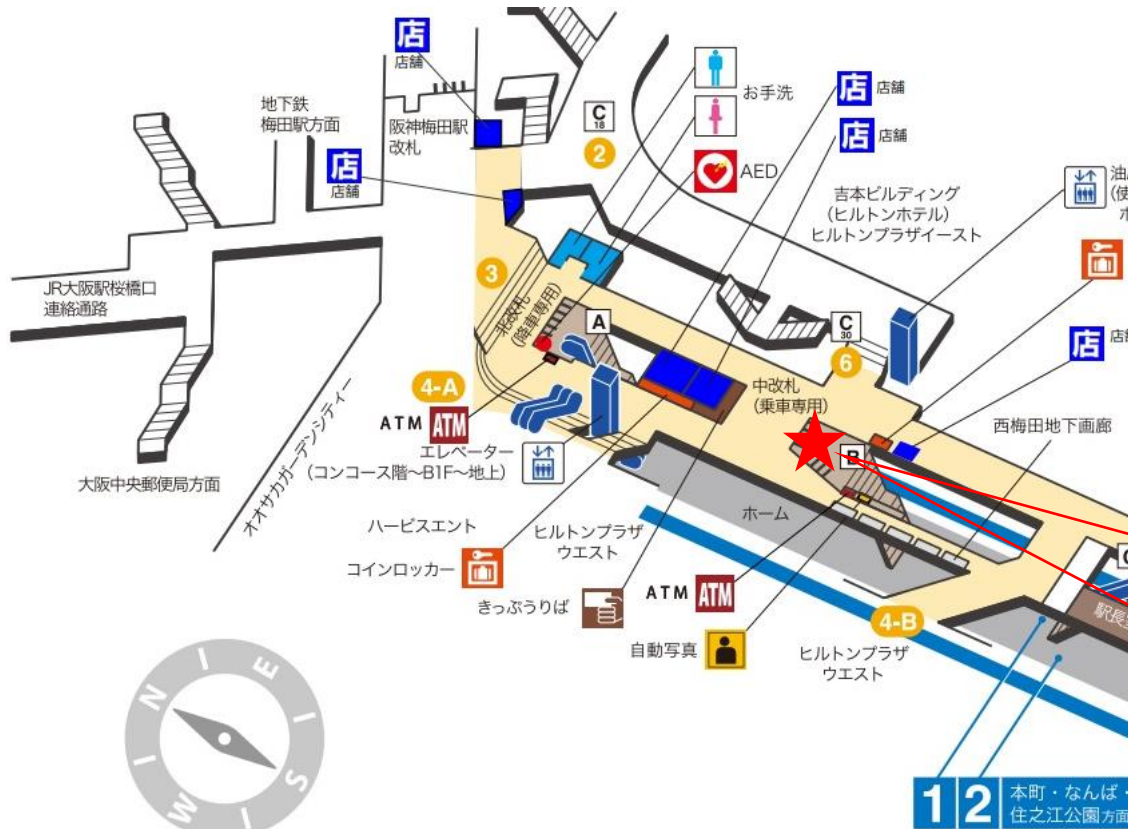

番線ホーム→エレベーター→改札口→1号出口(エレベーター)→地上(長居公園通り北側)

★：実験用改札機設置場所

※カメラ撮影範囲内では顔が写り込みますので
ご注意ください。

喜連瓜破（西）

出戸駅 東改札口

★：実験用改札機設置場所

※カメラ撮影範囲内では顔が写り込みますので
ご注意ください。

長原駅 北改札口

★：実験用改札機設置場所

※カメラ撮影範囲内では顔が写り込みますので
ご注意ください。

八尾南駅 東改札口

★：実験用改札機設置場所

※カメラ撮影範囲内では顔が写り込みますので
ご注意ください。

西梅田駅 中改札口

★ : 実験用改札機設置場所

※カメラ撮影範囲内では顔が写り込みますので
ご注意ください。

西梅田駅 北改札口

★：実験用改札機設置場所

※カメラ撮影範囲内では顔が写り込みますので
 ご注意ください。

西梅田駅 南改札口

★：実験用改札機設置場所

※カメラ撮影範囲内では顔が写り込みますので
ご注意ください。

西梅田駅 南改札

肥後橋駅 南改札口