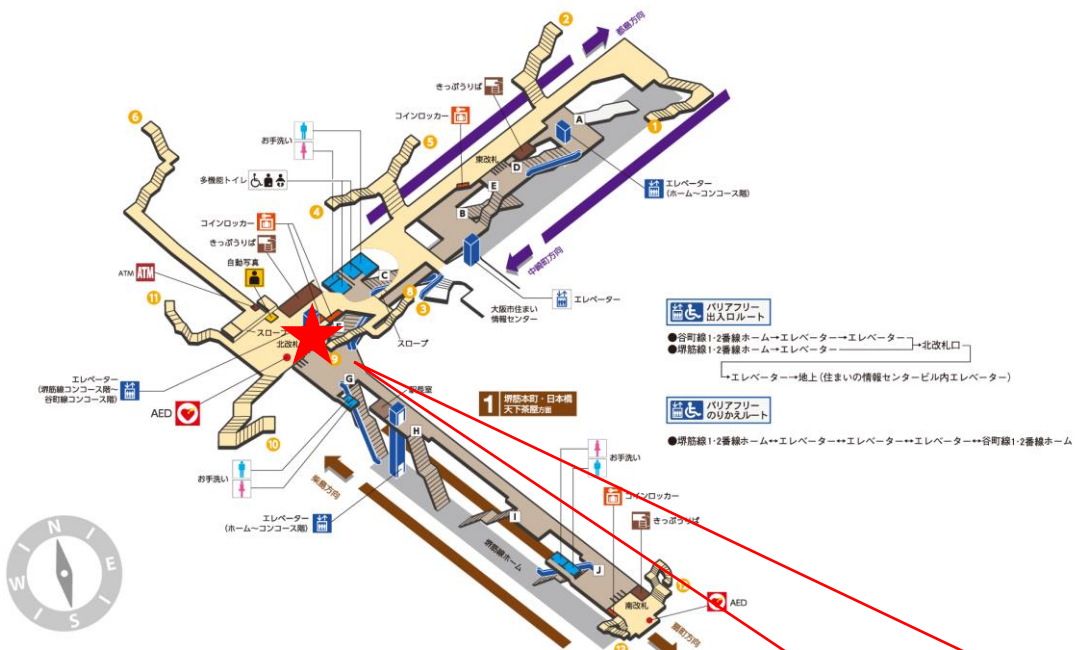

天神橋筋六丁目駅 北改札口

★ : 実験用改札機設置場所

※カメラ撮影範囲内では顔が写り込みますのでご注意ください。