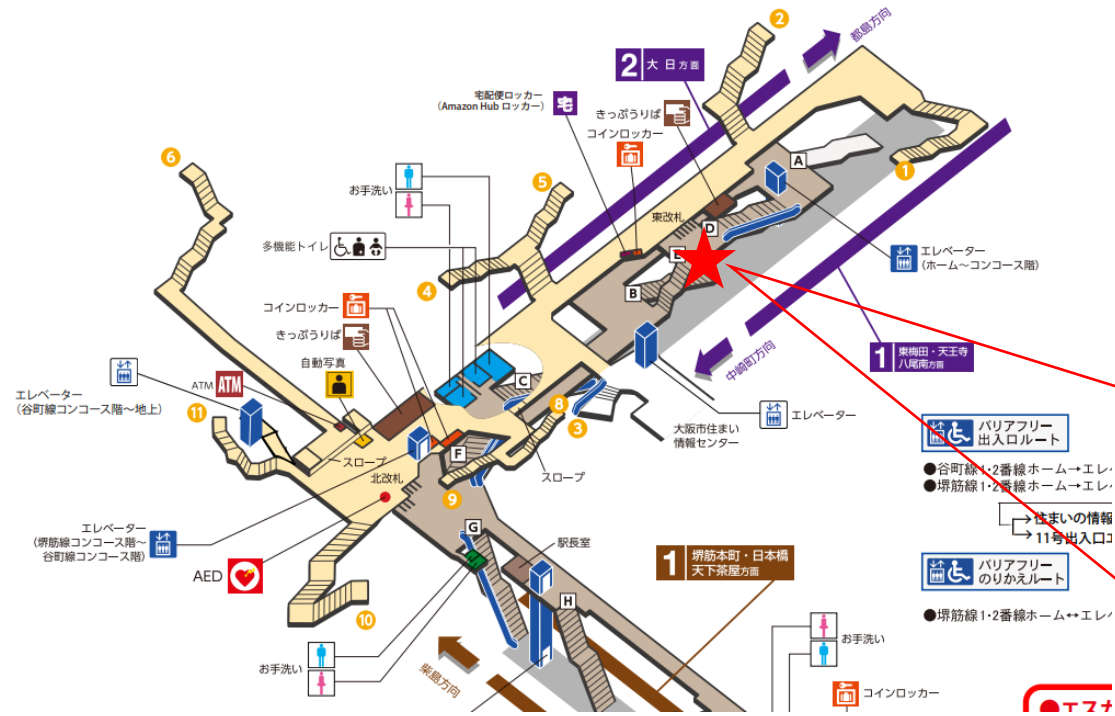

★ : 実験用改札機設置場所

※カメラ撮影範囲内では顔が写り込みますので
ご注意ください。

関目高殿駅 南改札口

★：実験用改札機設置場所

※カメラ撮影範囲内では顔が写り込みますので
ご注意ください。

野江内代駅 南改札口

★：実験用改札機設置場所

※カメラ撮影範囲内では顔が写り込みますので
ご注意ください。

都島駅 西改札口

★：実験用改札機設置場所

※カメラ撮影範囲内では顔が写り込みますので
ご注意ください。

天神橋筋六丁目駅 東改札口

★ : 実験用改札機設置場所

※カメラ撮影範囲内では顔が写り込みますので
ご注意ください。

中崎町駅 東改札口

★：実験用改札機設置場所

※カメラ撮影範囲内では顔が写り込みますので
ご注意ください。

東梅田駅 中東改札口

★ : 実験用改札機設置場所

※カメラ撮影範囲内では顔が写り込みますので
ご注意ください。

東梅田駅 中西改札口

★：実験用改札機設置場所

※カメラ撮影範囲内では顔が写り込みますので
ご注意ください。

東梅田駅 中西改札

東梅田駅 北東改札口

★：実験用改札機設置場所

※カメラ撮影範囲内では顔が写り込みますので
 ご注意ください。

東梅田駅 北西改札口

★：実験用改札機設置場所

※カメラ撮影範囲内では顔が写り込みますので
ご注意ください。

東梅田（北西）

顔認証カメラ撮影範囲