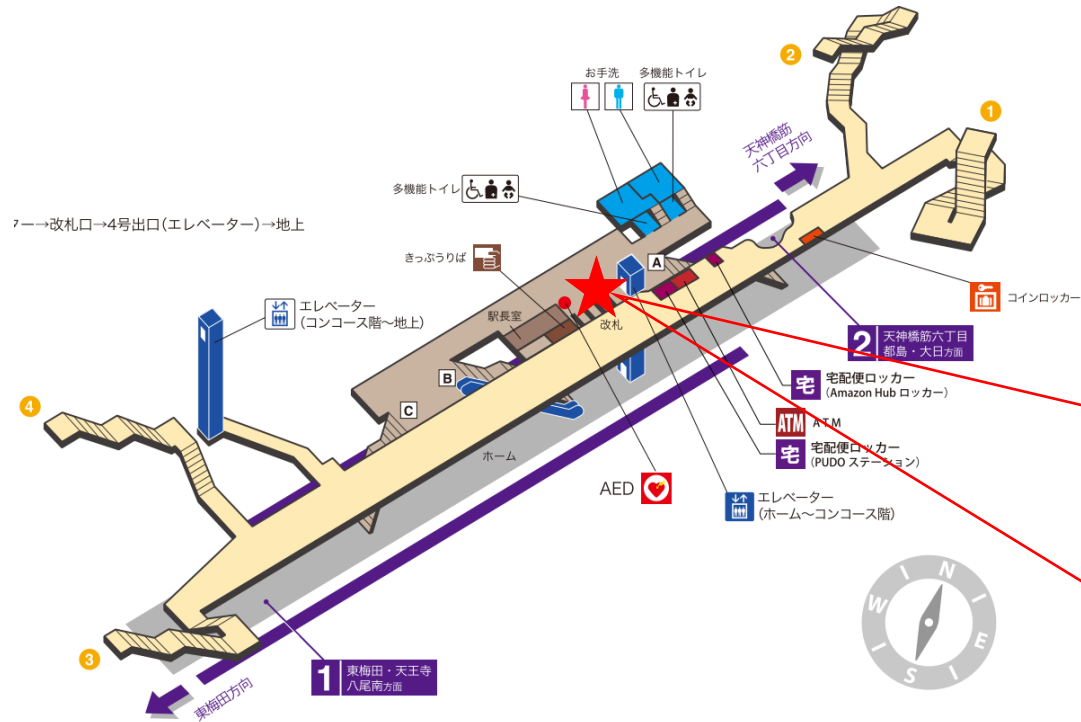

★ : 実験用改札機設置場所

※カメラ撮影範囲内では顔が写り込みますので
ご注意ください。

関目高殿駅 南改札口

★：実験用改札機設置場所

※カメラ撮影範囲内では顔が写り込みますので
ご注意ください。

野江内代駅 南改札口

★：実験用改札機設置場所

※カメラ撮影範囲内では顔が写り込みますので
ご注意ください。

都島駅 西改札口

★：実験用改札機設置場所

※カメラ撮影範囲内では顔が写り込みますので
ご注意ください。

天神橋筋六丁目駅 東改札口

★ : 実験用改札機設置場所

※カメラ撮影範囲内では顔が写り込みますので
ご注意ください。

中崎町駅 東改札口

★：実験用改札機設置場所

※カメラ撮影範囲内では顔が写り込みますので
ご注意ください。

東梅田駅 中東改札口

★ : 実験用改札機設置場所

※カメラ撮影範囲内では顔が写り込みますので
ご注意ください。

東梅田駅 中西改札口

★：実験用改札機設置場所

※カメラ撮影範囲内では顔が写り込みますので
ご注意ください。

東梅田駅 中西改札

東梅田駅 北東改札口

★：実験用改札機設置場所

※カメラ撮影範囲内では顔が写り込みますので
 ご注意ください。

東梅田駅 北西改札口

★：実験用改札機設置場所

※カメラ撮影範囲内では顔が写り込みますので
ご注意ください。

東梅田（北西）

顔認証カメラ撮影範囲