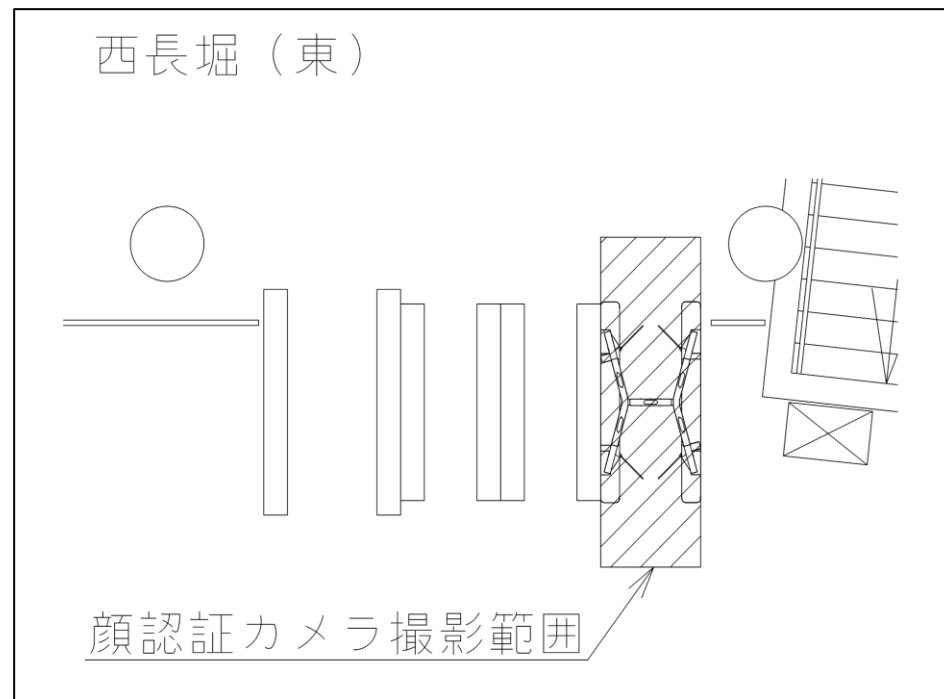

★：実験用改札機設置場所

※カメラ撮影範囲内では顔が写り込みますのでご注意ください。