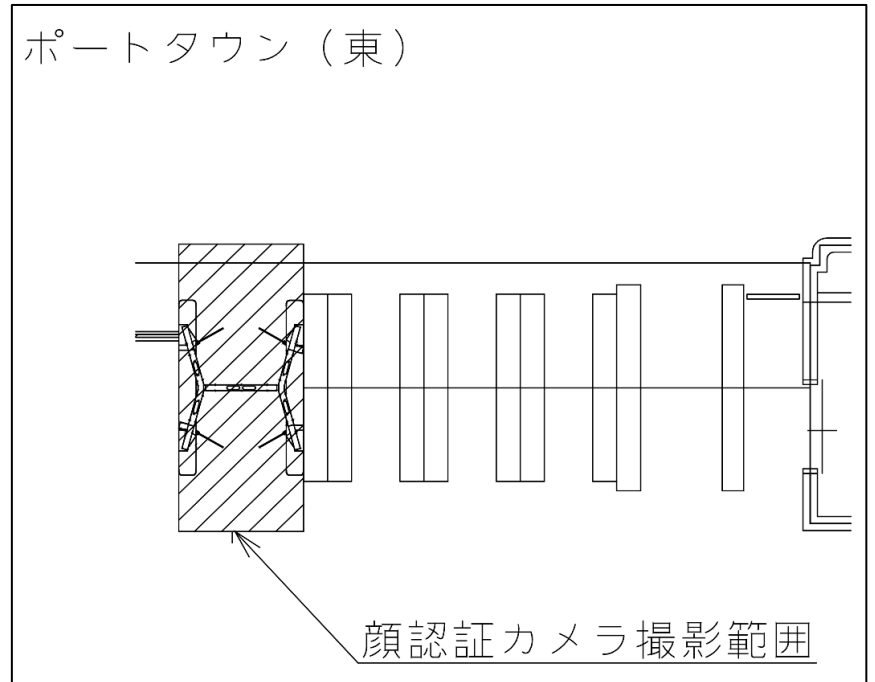

※2024年11月5日(火曜日)終電後から2025年3月中旬(予定)ま
※上下計8つのホームドアにつきましては、1つずつ更新します。
(開放状態で案内人立ち合いのもとご利用いただけます)

★：実験用改札機設置場所

※カメラ撮影範囲内では顔が写り込みますのでご注意ください。

ポートタウン東駅 東改札口

★：実験用改札機設置場所

※カメラ撮影範囲内では顔が写り込みますのでご注意ください。

ポートタウン東駅 東改札