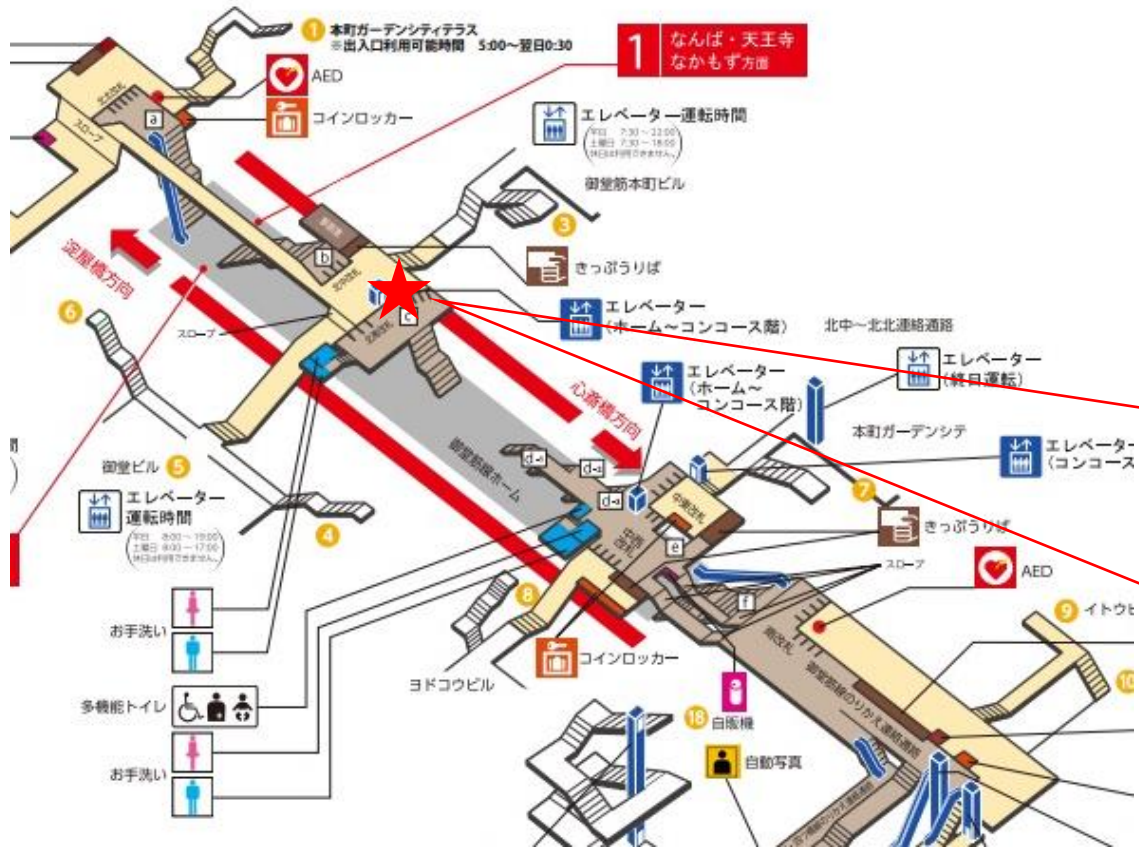

※カメラ撮影範囲内では顔が写り込みますので
ご注意ください。

本町駅 中東改札

本町駅 中西改札口

★：実験用改札機設置場所

※カメラ撮影範囲内では顔が写り込みますので
ご注意ください。

本町駅 中西改札

本町駅 北中改札口

★：実験用改札機設置場所

※カメラ撮影範囲内では顔が写り込みますので
ご注意ください。

本町駅 北中改札

本町駅 北北改札口

★ : 実験用改札機設置場所

※カメラ撮影範囲内では顔が写り込みますので
ご注意ください。

本町駅 北南改札口

★ : 実験用改札機設置場所

※カメラ撮影範囲内では顔が写り込みますので
ご注意ください。

本町駅 南改札口

★：実験用改札機設置場所

※カメラ撮影範囲内では顔が写り込みますので
ご注意ください。

心齋橋駅 北改札口

★：実験用改札機設置場所

※カメラ撮影範囲内では顔が写り込みますので
ご注意ください。

心齋橋駅 南改札口

★ : 実験用改札機設置場所

※カメラ撮影範囲内では顔が写り込みますので
ご注意ください。

なんば駅 中改札口

★ : 実験用改札機設置場所

※カメラ撮影範囲内では顔が写り込みますので
ご注意ください。

なんば駅 北東改札口

バリアフリー
出入口ルート

● 1 番線ホーム →
● 2 番線ホーム →

★ : 実験用改札機設置場所