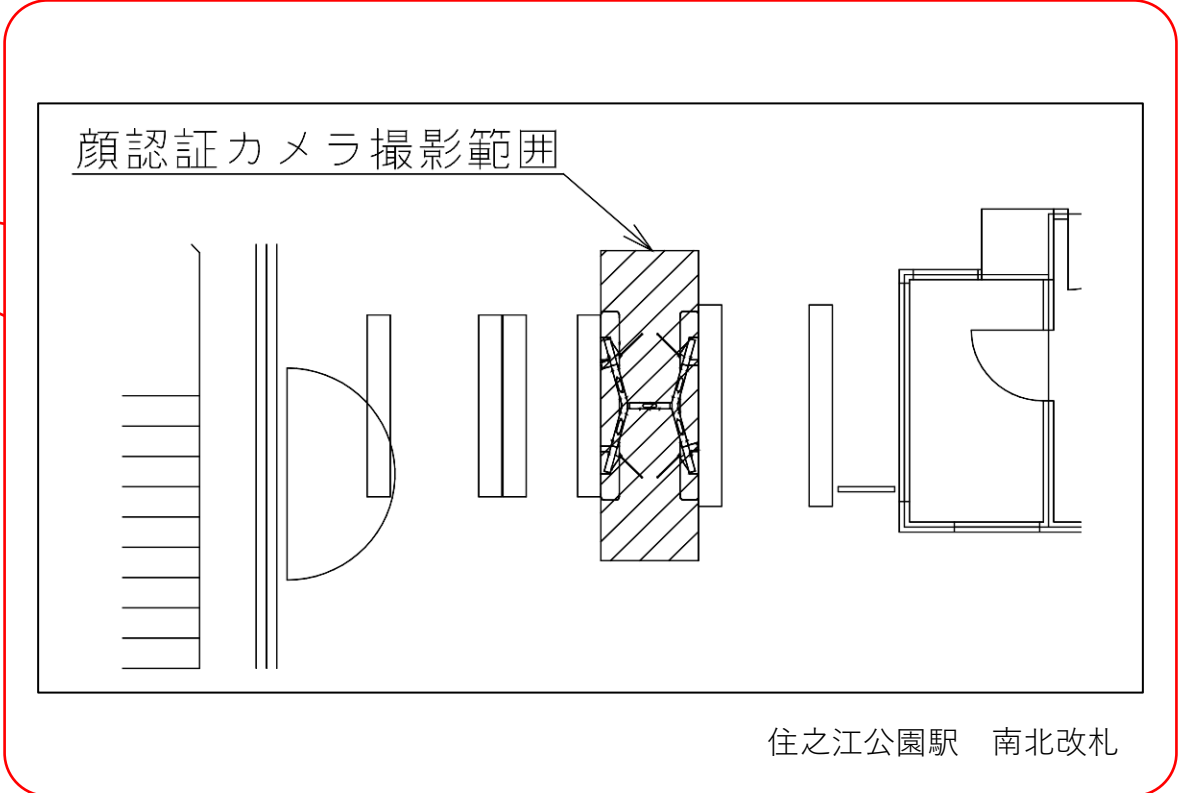

北加賀屋駅 西改札

住之江公園駅 北改札口

★：実験用改札機設置場所

※カメラ撮影範囲内では顔が写り込みますので
ご注意ください。

住之江公園駅 南北改札口

★：実験用改札機設置場所

※カメラ撮影範囲内では顔が写り込みますので
 ご注意ください。

住之江公園駅 南北改札