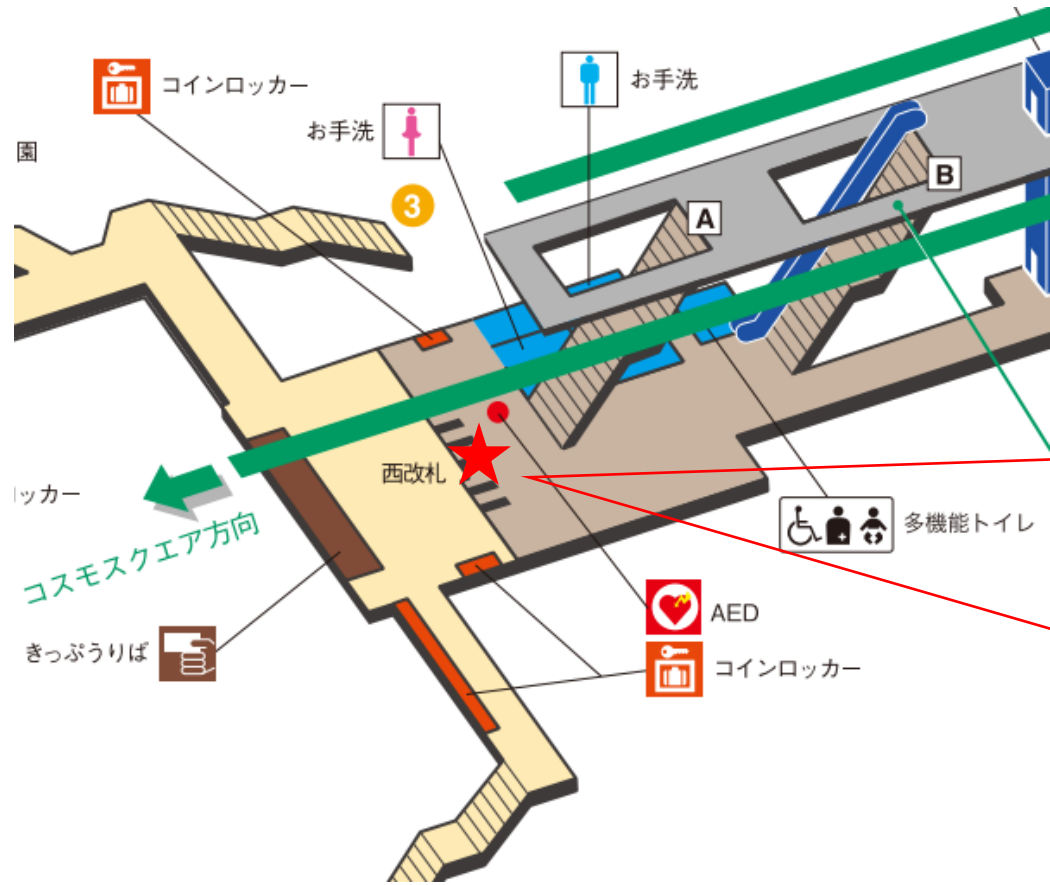

住之江公園駅 南南改札口

★：実験用改札機設置場所

※カメラ撮影範囲内では顔が写り込みますので
ご注意ください。

住之江公園駅 南南改札

夢洲駅 南改札口

★：実験用改札機設置場所

※カメラ撮影範囲内では顔が写り込みますので
ご注意ください。

コスモスクエア駅 東改札口

★：実験用改札機設置場所

※カメラ撮影範囲内では顔が写り込みますので
ご注意ください。

コスモスクエア（東）

顔認証カメラ撮影範囲

コスモスクエア駅 東改札

大阪港駅 東改札口

★：実験用改札機設置場所

※カメラ撮影範囲内では顔が写り込みますので
ご注意ください。

大阪港駅 西改札口

★：実験用改札機設置場所

※カメラ撮影範囲内では顔が写り込みますので
ご注意ください。

大阪港（西）

顔認証カメラ撮影範囲

大阪港駅 西改札

朝潮橋駅 東改札口

★：実験用改札機設置場所