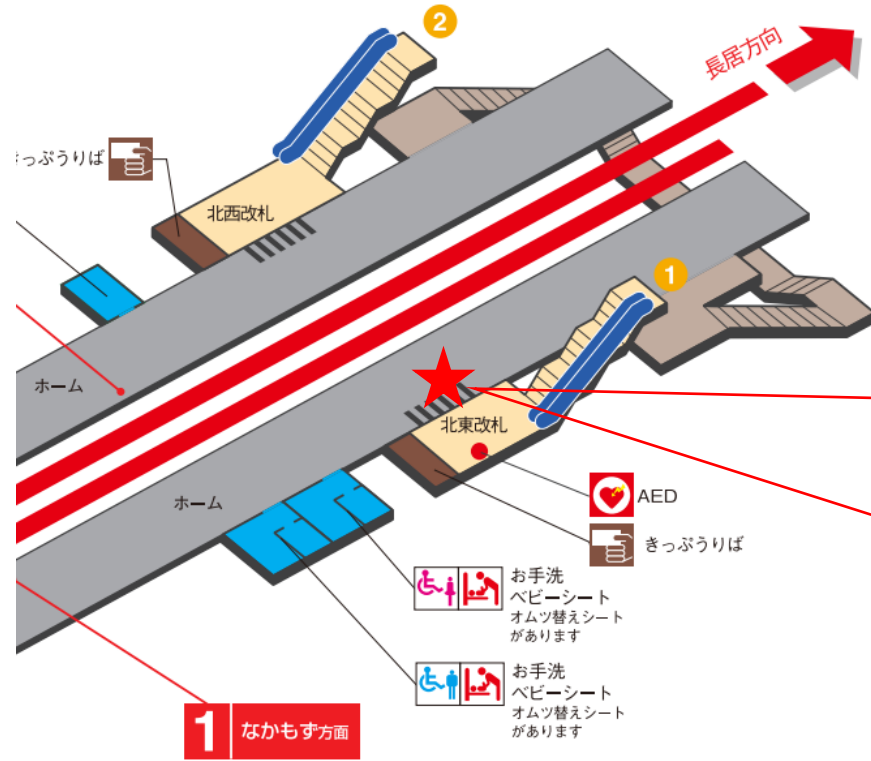

動物園前（西）

顔認証カメラ撮影範囲

動物園前駅 西改札

天王寺駅 東改札口

★：実験用改札機設置場所

※カメラ撮影範囲内では顔が写り込みますので
ご注意ください。

天王寺駅 東改札

天王寺駅 西改札口

★ : 実験用改札機設置場所

※カメラ撮影範囲内では顔が写り込みますので
ご注意ください。

昭和町駅 北改札口

★：実験用改札機設置場所

※カメラ撮影範囲内では顔が写り込みますので
ご注意ください。

昭和町駅 南改札口

★：実験用改札機設置場所

※カメラ撮影範囲内では顔が写り込みますので
ご注意ください。

西田辺駅 東改札口

★：実験用改札機設置場所

※カメラ撮影範囲内では顔が写り込みますので
 ご注意ください。

西田辺駅 東改札

西田辺駅 西改札口

★：実験用改札機設置場所

※カメラ撮影範囲内では顔が写り込みますので
 ご注意ください。

長居駅 北改札口

★ : 実験用改札機設置場所

※カメラ撮影範囲内では顔が写り込みますので
ご注意ください。

あびこ駅 北東改札口

★：実験用改札機設置場所

※カメラ撮影範囲内では顔が写り込みますので
ご注意ください。

我孫子（北東）

顔認証カメラ撮影範囲

あびこ駅 北東改札