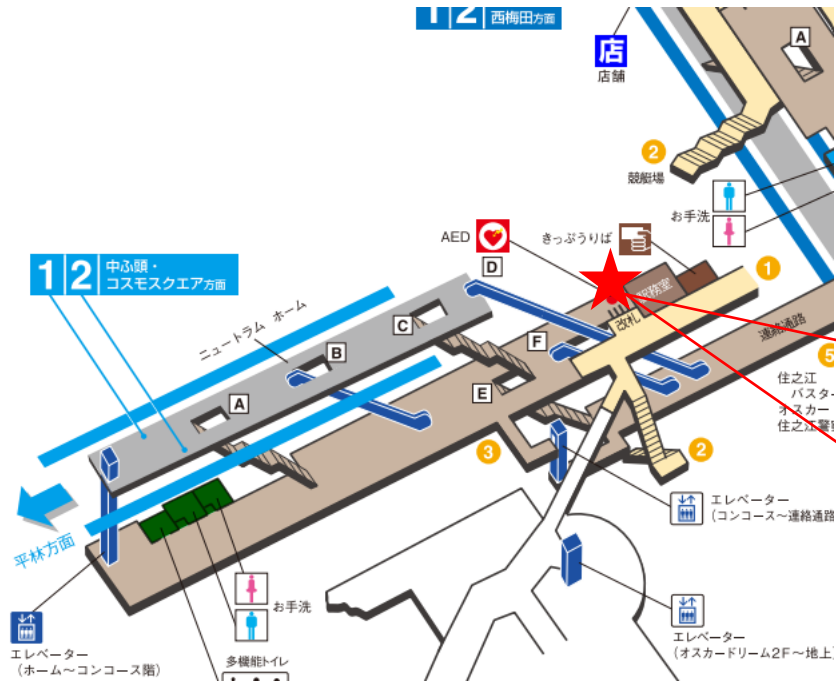

住之江公園駅 東改札口