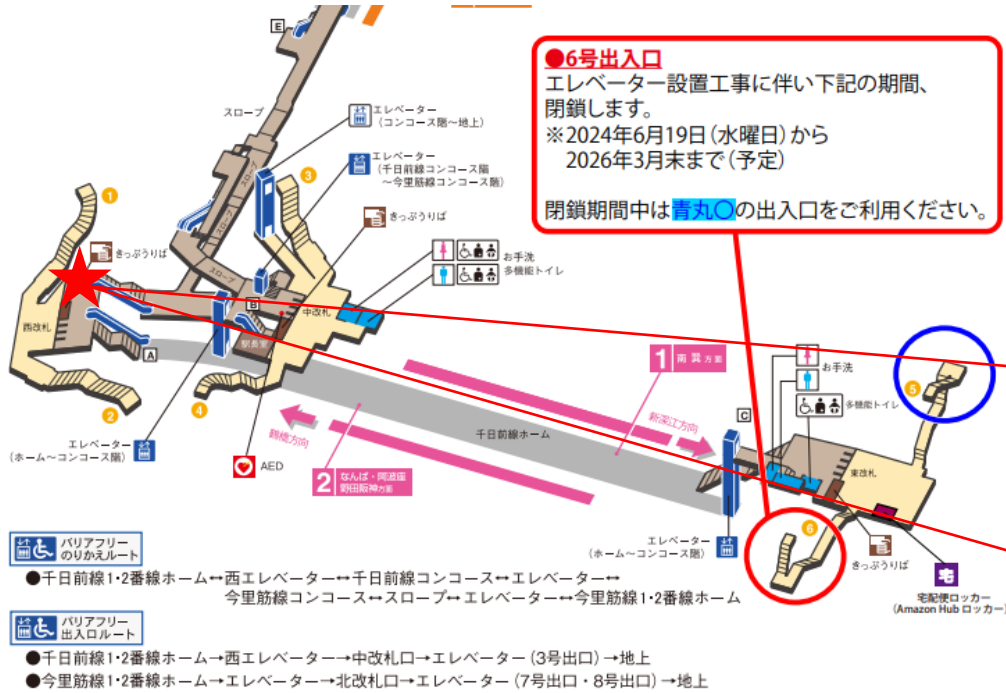

今里駅 東改札口

★：実験用改札機設置場所

※カメラ撮影範囲内では顔が写り込みますので
ご注意ください。

今里駅 西改札口

今里駅 西改札

★：実験用改札機設置場所

※カメラ撮影範囲内では顔が写り込みますので
ご注意ください。

今里駅 中改札口