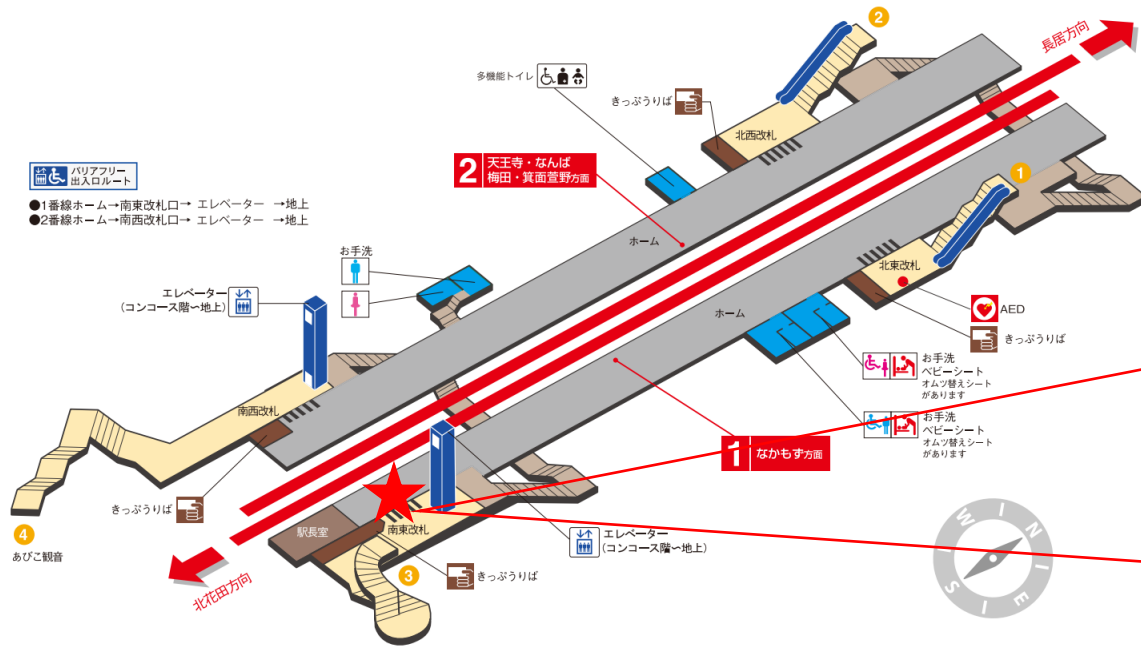

★ : 実験用改札機設置場所

※カメラ撮影範囲内では顔が写り込みますので
ご注意ください。

あびこ駅 北東改札口

★：実験用改札機設置場所

※カメラ撮影範囲内では顔が写り込みますので
ご注意ください。

我孫子（北東）

顔認証カメラ撮影範囲

あびこ駅 北東改札

あびこ駅 北西改札口

★ : 実験用改札機設置場所

※カメラ撮影範囲内では顔が写り込みますので
ご注意ください。

あびこ駅 南東改札口

バリアフリー
 出入口ルート
 ●1番線ホーム→南東改札口→エレベーター→地上
 ●2番線ホーム→南西改札口→エレベーター→地上

★：実験用改札機設置場所

※カメラ撮影範囲内では顔が写り込みますので
 ご注意ください。

あびこ駅 南西改札口

★：実験用改札機設置場所

※カメラ撮影範囲内では顔が写り込みますので
ご注意ください。

北花田駅 北改札口

★：実験用改札機設置場所

※カメラ撮影範囲内では顔が写り込みますので
ご注意ください。

新金岡駅 北改札口

★ : 実験用改札機設置場所

※カメラ撮影範囲内では顔が写り込みますので
ご注意ください。

なかもず駅 南改札口

★：実験用改札機設置場所

※カメラ撮影範囲内では顔が写り込みますので
ご注意ください。

大日駅 北改札口

★：実験用改札機設置場所

※カメラ撮影範囲内では顔が写り込みますので
ご注意ください。

大日駅 北改札

守口駅 北改札口