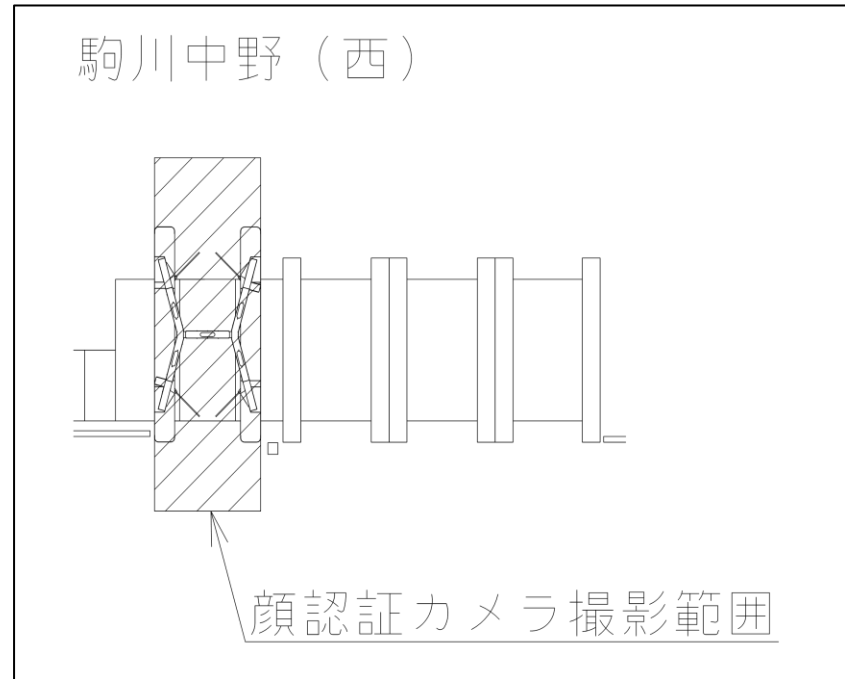

★：実験用改札機設置場所

※カメラ撮影範囲内では顔が写り込みますので
ご注意ください。

駒川中野駅 西改札口

バリアフリー
出入口ルート

●1・2番線ホーム→エレベーター→西改札口→1号出入口

★：実験用改札機設置場所

※カメラ撮影範囲内では顔が写り込みますので
ご注意ください。

駒川中野駅 西改札