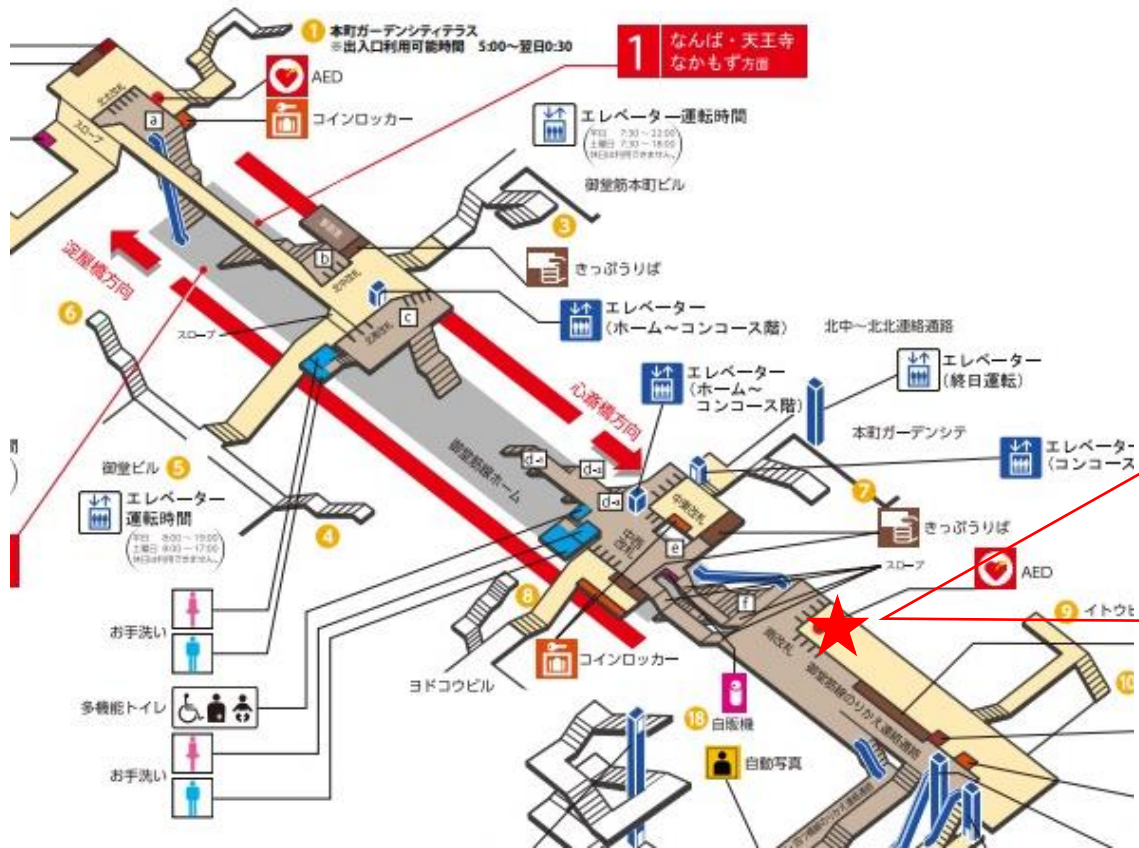

※カメラ撮影範囲内では顔が写り込みますので
ご注意ください。

本町駅 中東改札

本町駅 中西改札口

★：実験用改札機設置場所

※カメラ撮影範囲内では顔が写り込みますので
ご注意ください。

本町駅 中西改札

本町駅 北中改札口

★：実験用改札機設置場所

※カメラ撮影範囲内では顔が写り込みますので
ご注意ください。

本町駅 北中改札

本町駅 北北改札口

★ : 実験用改札機設置場所

※カメラ撮影範囲内では顔が写り込みますので
ご注意ください。

本町駅 北南改札口

★ : 実験用改札機設置場所

※カメラ撮影範囲内では顔が写り込みますので
ご注意ください。

本町駅 南改札口

★：実験用改札機設置場所

※カメラ撮影範囲内では顔が写り込みますので
ご注意ください。

心齋橋駅 北改札口

★：実験用改札機設置場所

※カメラ撮影範囲内では顔が写り込みますので
ご注意ください。

心齋橋駅 南改札口

★ : 実験用改札機設置場所

※カメラ撮影範囲内では顔が写り込みますので
ご注意ください。

なんば駅 中改札口

★ : 実験用改札機設置場所

※カメラ撮影範囲内では顔が写り込みますので
ご注意ください。

なんば駅 北東改札口

バリアフリー
出入口ルート

● 1 番線ホーム →
● 2 番線ホーム →

★ : 実験用改札機設置場所