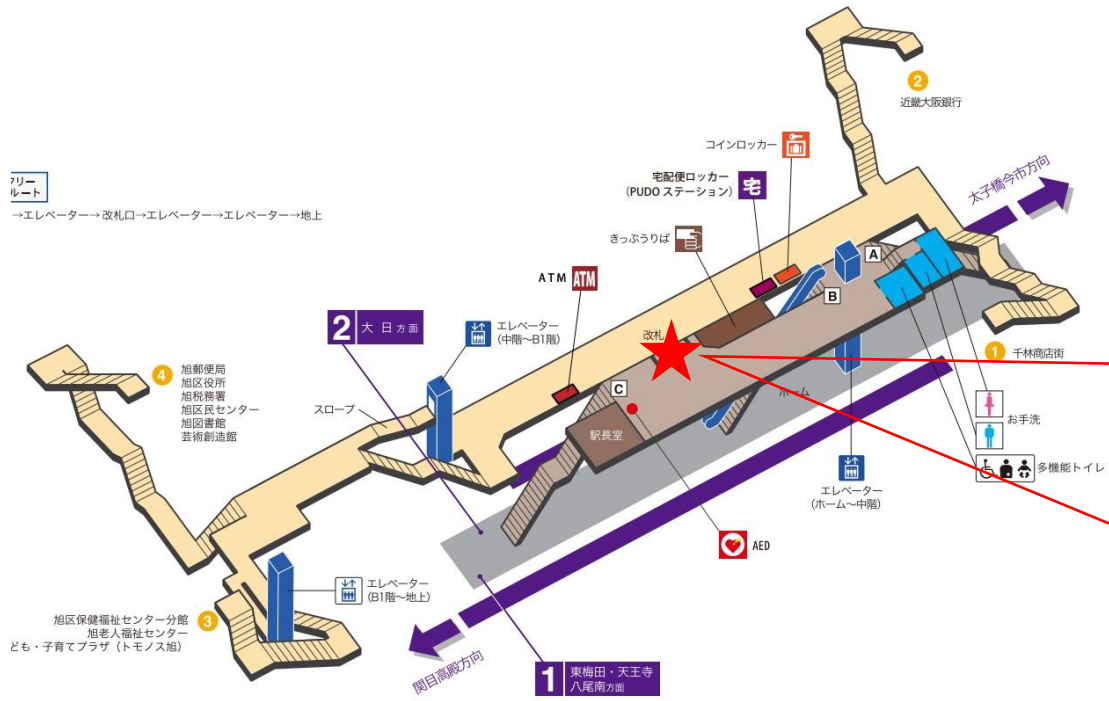

なかもず駅 南改札口

★：実験用改札機設置場所

※カメラ撮影範囲内では顔が写り込みますので
ご注意ください。

大日駅 北改札口

★：実験用改札機設置場所

※カメラ撮影範囲内では顔が写り込みますので
ご注意ください。

大日駅 北改札

守口駅 北改札口

★：実験用改札機設置場所

※カメラ撮影範囲内では顔が写り込みますので
ご注意ください。

太子橋今市駅 西改札口

※カメラ撮影範囲内では顔が写り込みますので
ご注意ください。

太子橋今市

顔認証カメラ撮影範囲

太子橋今市駅 西改札

千林大宮駅 北改札口

★ : 実験用改札機設置場所

※カメラ撮影範囲内では顔が写り込みますので
ご注意ください。

関目高殿駅 南改札口

★：実験用改札機設置場所

※カメラ撮影範囲内では顔が写り込みますので
ご注意ください。

野江内代駅 南改札口

★：実験用改札機設置場所

※カメラ撮影範囲内では顔が写り込みますので
ご注意ください。