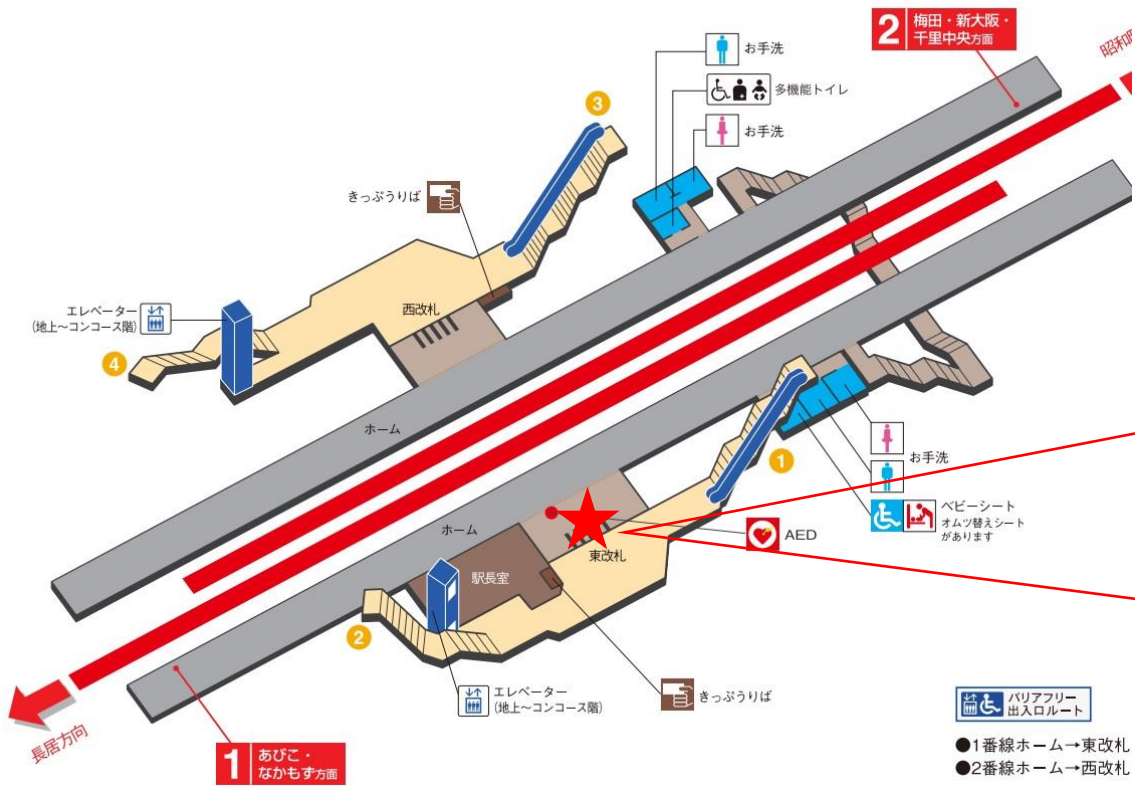

動物園前（西）

顔認証カメラ撮影範囲

動物園前駅 西改札

天王寺駅 東改札口

★：実験用改札機設置場所

※カメラ撮影範囲内では顔が写り込みますので
ご注意ください。

天王寺駅 東改札

天王寺駅 西改札口

★ : 実験用改札機設置場所

※カメラ撮影範囲内では顔が写り込みますので
ご注意ください。

昭和町駅 北改札口

★：実験用改札機設置場所

※カメラ撮影範囲内では顔が写り込みますので
ご注意ください。

昭和町駅 南改札口

★：実験用改札機設置場所

※カメラ撮影範囲内では顔が写り込みますので
ご注意ください。

西田辺駅 東改札口

★：実験用改札機設置場所

※カメラ撮影範囲内では顔が写り込みますので
 ご注意ください。

西田辺駅 東改札

西田辺駅 西改札口

★：実験用改札機設置場所

※カメラ撮影範囲内では顔が写り込みますので
 ご注意ください。

長居駅 北改札口

★ : 実験用改札機設置場所

※カメラ撮影範囲内では顔が写り込みますので
ご注意ください。

あびこ駅 北東改札口

★：実験用改札機設置場所

※カメラ撮影範囲内では顔が写り込みますので
ご注意ください。

我孫子（北東）

顔認証カメラ撮影範囲

あびこ駅 北東改札