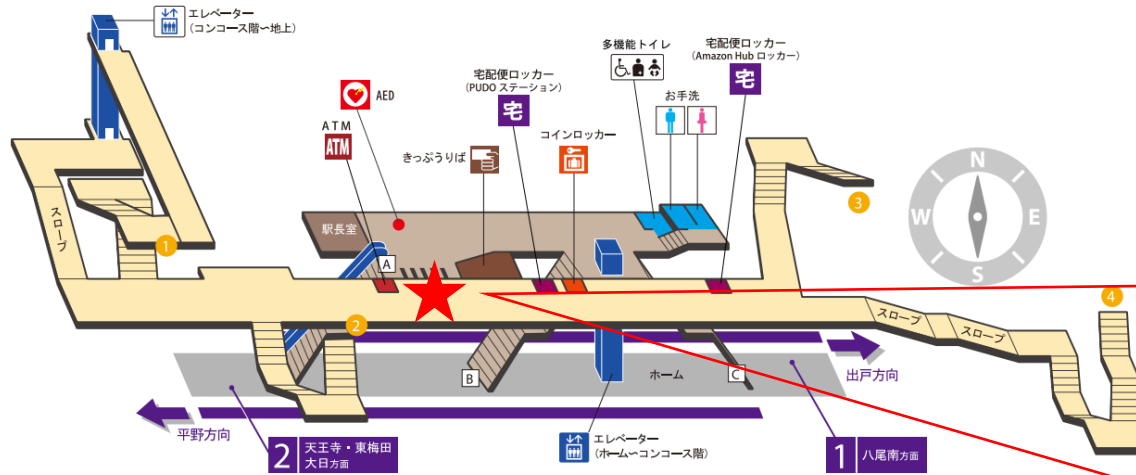

★：実験用改札機設置場所

※カメラ撮影範囲内では顔が写り込みますので
ご注意ください。

駒川中野駅 西改札口

バリアフリー
出入口ルート

●1・2番線ホーム→エレベーター→西改札口→1号出入口

★：実験用改札機設置場所

※カメラ撮影範囲内では顔が写り込みますので
ご注意ください。

駒川中野駅 西改札

平野駅 北改札口

★：実験用改札機設置場所

※カメラ撮影範囲内では顔が写り込みますので
ご注意ください。

平野駅 南改札口

★ : 実験用改札機設置場所

※カメラ撮影範囲内では顔が写り込みますので
ご注意ください。

喜連瓜破駅 西改札口

バリアフリー
出入口ルート

番線ホーム→エレベーター→改札口→1号出口(エレベーター)→地上(長居公園通り北側)

★：実験用改札機設置場所

※カメラ撮影範囲内では顔が写り込みますので
ご注意ください。

喜連瓜破（西）

出戸駅 東改札口

★：実験用改札機設置場所

※カメラ撮影範囲内では顔が写り込みますので
ご注意ください。

長原駅 北改札口

★：実験用改札機設置場所

※カメラ撮影範囲内では顔が写り込みますので
ご注意ください。

八尾南駅 東改札口

★：実験用改札機設置場所

※カメラ撮影範囲内では顔が写り込みますので
ご注意ください。

西梅田駅 中改札口

★ : 実験用改札機設置場所

※カメラ撮影範囲内では顔が写り込みますので
ご注意ください。