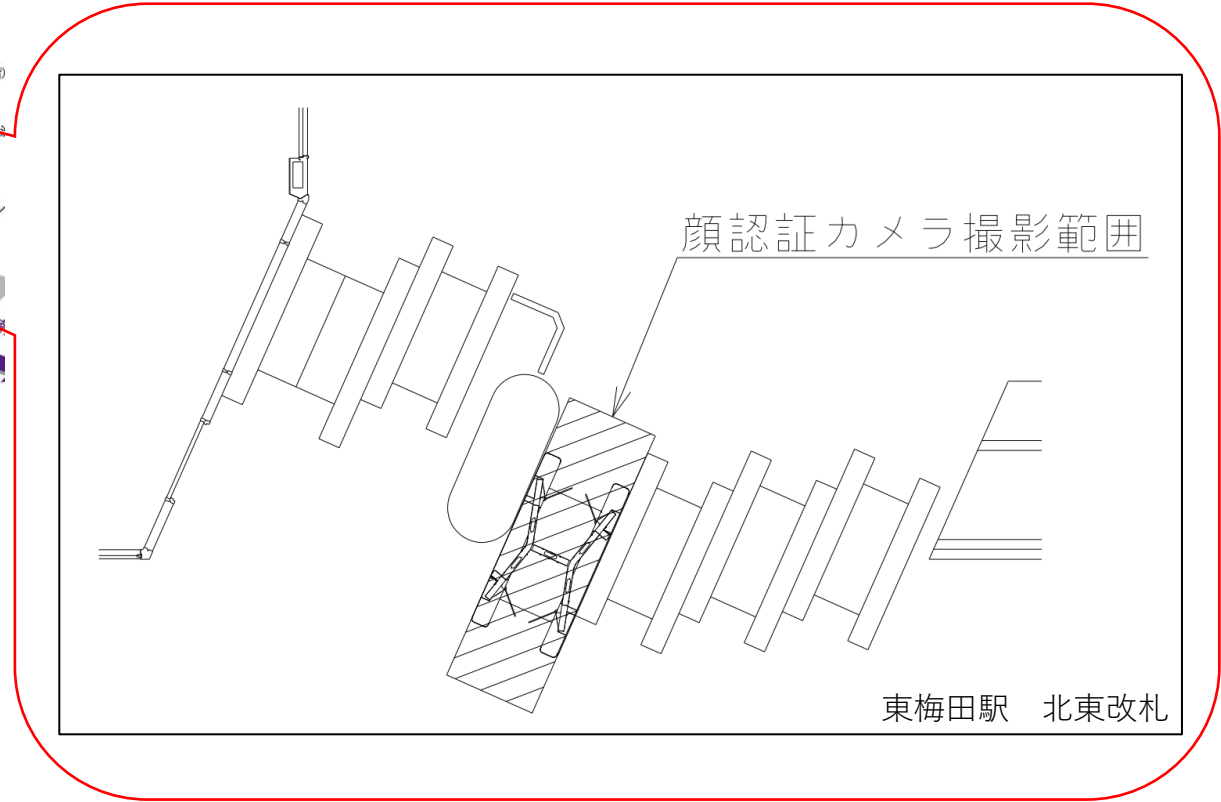

★：実験用改札機設置場所

※カメラ撮影範囲内では顔が写り込みますので
ご注意ください。