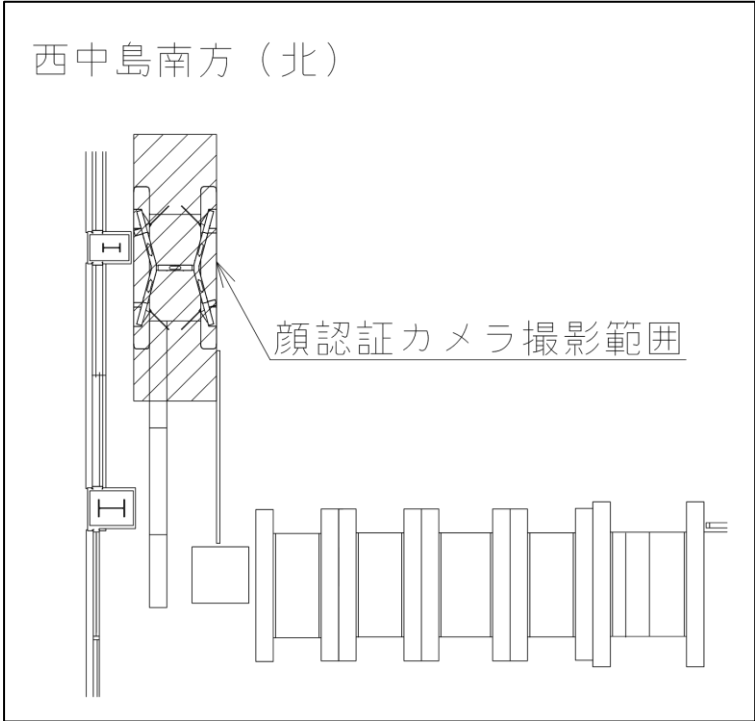

★：実験用改札機設置場所

※カメラ撮影範囲内では顔が写り込みますので
ご注意ください。

新大阪駅 中改札

新大阪駅 北東改札口

★：実験用改札機設置場所

※カメラ撮影範囲内では顔が写り込みますので
ご注意ください。

新大阪駅 北東改札

新大阪駅 北西改札口

★ : 実験用改札機設置場所

※カメラ撮影範囲内では顔が写り込みますので
ご注意ください。

新大阪（北西）

新大阪駅 南改札口

★ : 実験用改札機設置場所

※カメラ撮影範囲内では顔が写り込みますので
ご注意ください。

西中島南方駅 北改札口

西中島南方駅 北改札