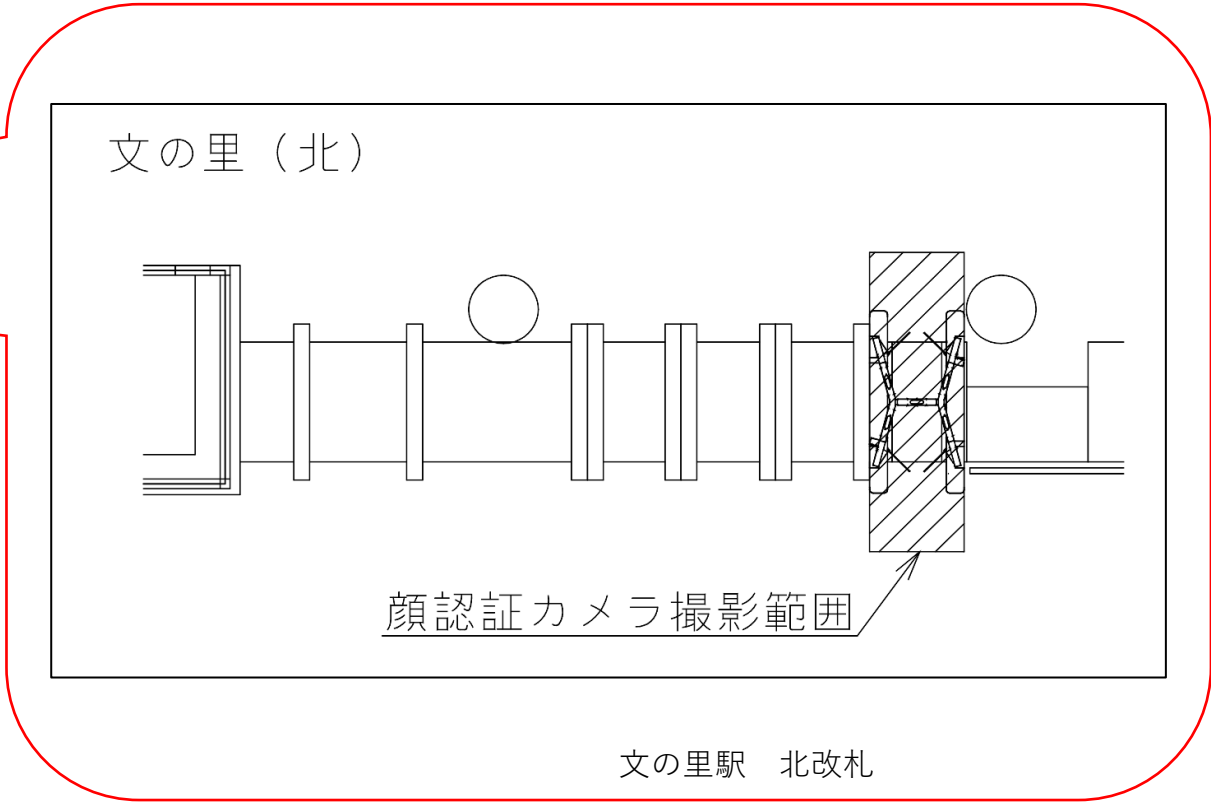

文の里駅 北改札口

★：実験用改札機設置場所

※カメラ撮影範囲内では顔が写り込みますので
ご注意ください。