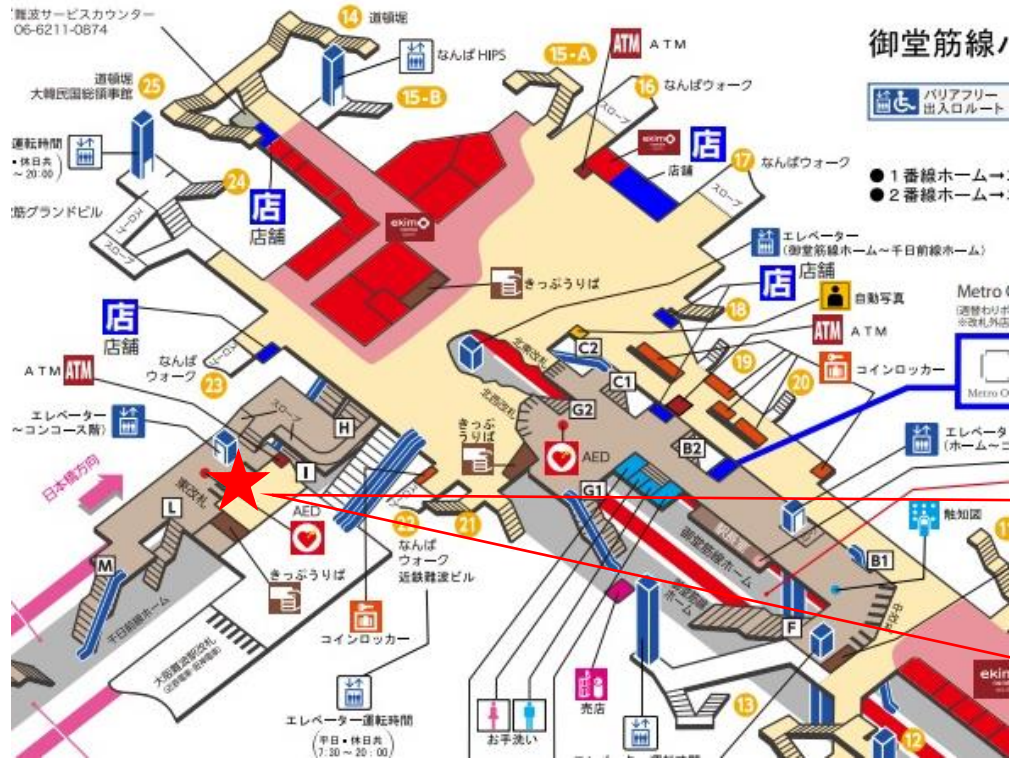

なんば駅 東改札口

★：実験用改札機設置場所

※カメラ撮影範囲内では顔が写り込みますので
ご注意ください。