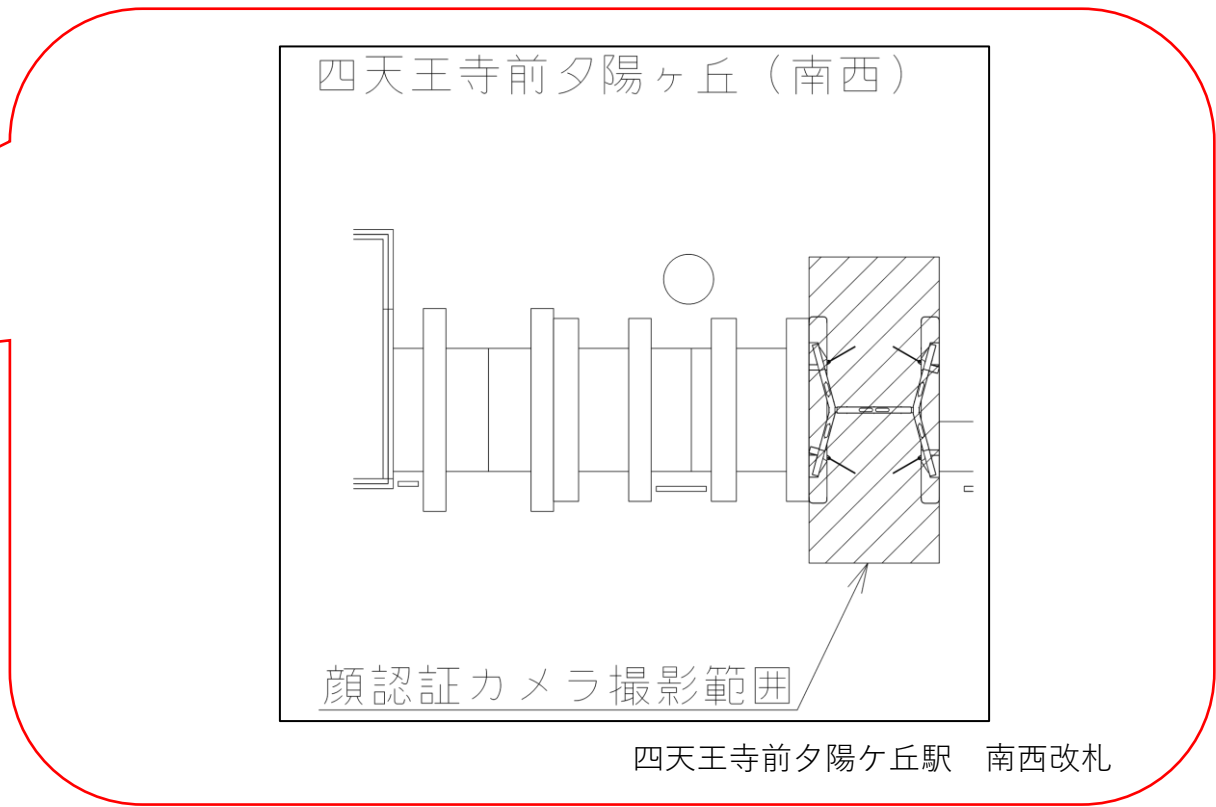

四天王寺前夕陽ヶ丘駅 南東改札口

★：実験用改札機設置場所

※カメラ撮影範囲内では顔が写り込みますので
ご注意ください。

四天王寺前夕陽ヶ丘駅 南西改札口

★：実験用改札機設置場所

※カメラ撮影範囲内では顔が写り込みますので
ご注意ください。

天王寺駅 北改札口

★：実験用改札機設置場所