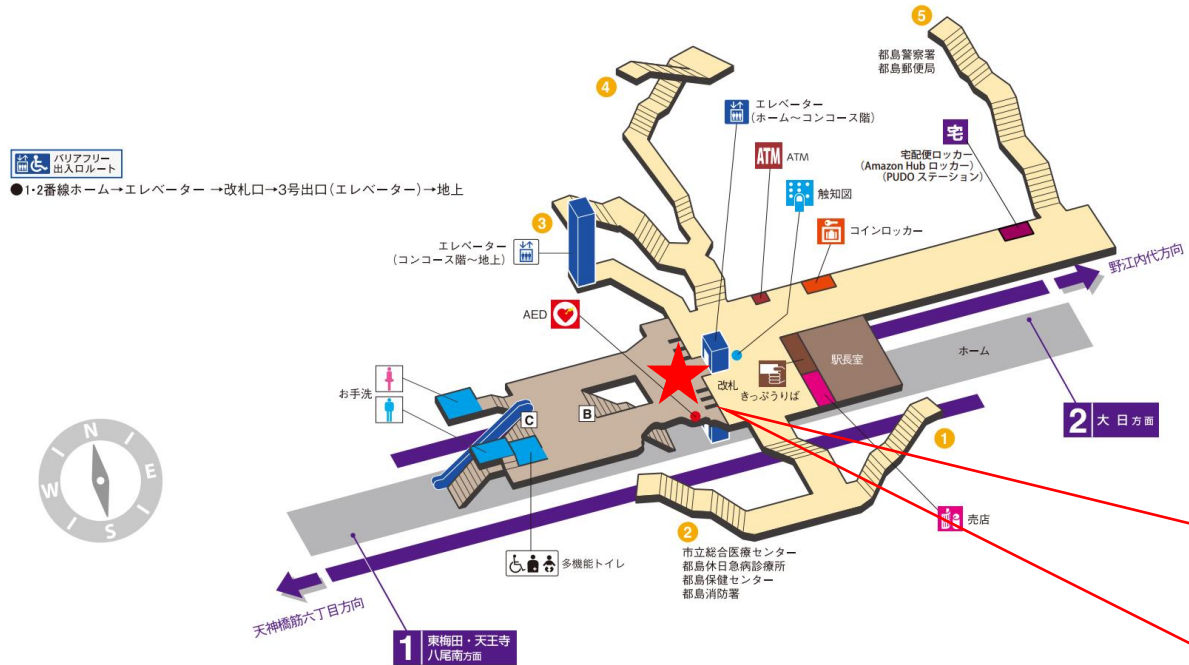

都島駅 西改札口

★：実験用改札機設置場所

※カメラ撮影範囲内では顔が写り込みますので
ご注意ください。