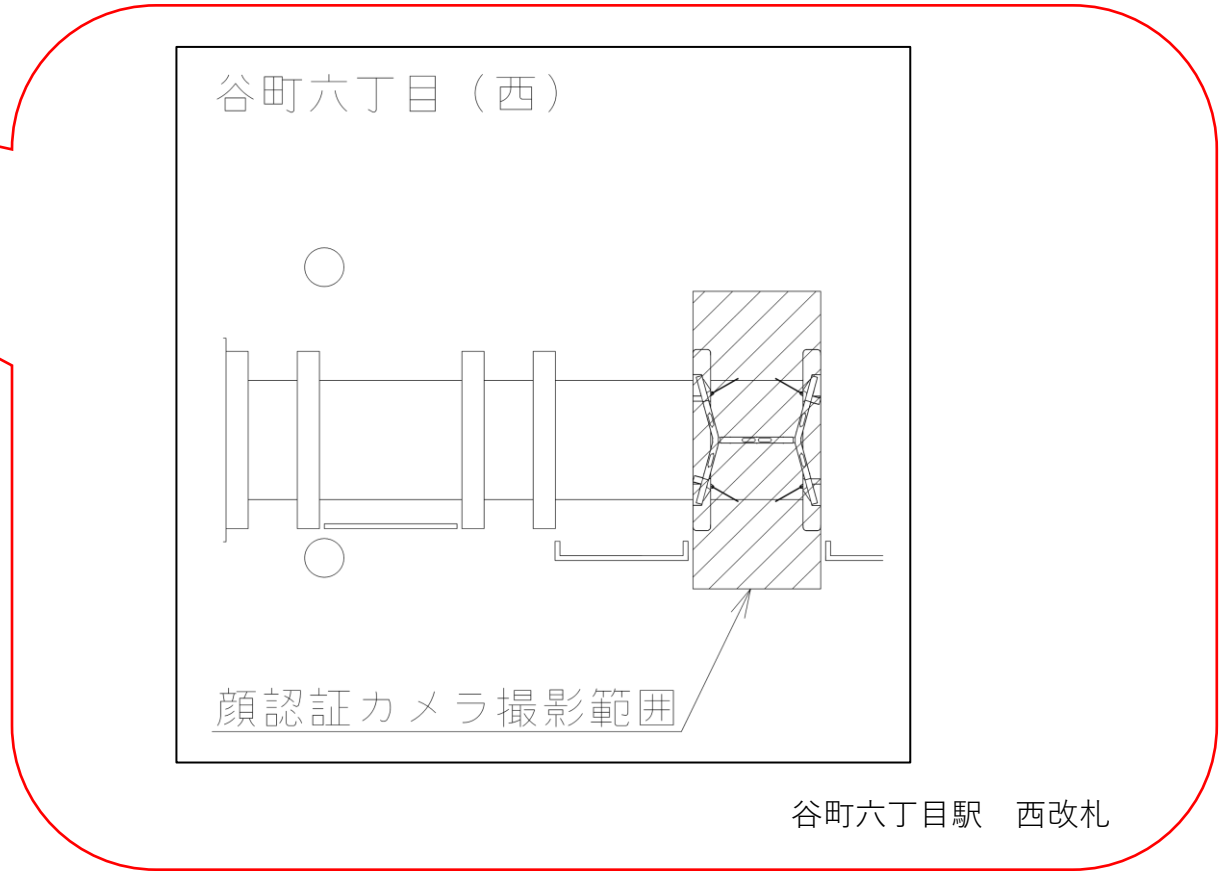

★：実験用改札機設置場所

※カメラ撮影範囲内では顔が写り込みますので
ご注意ください。