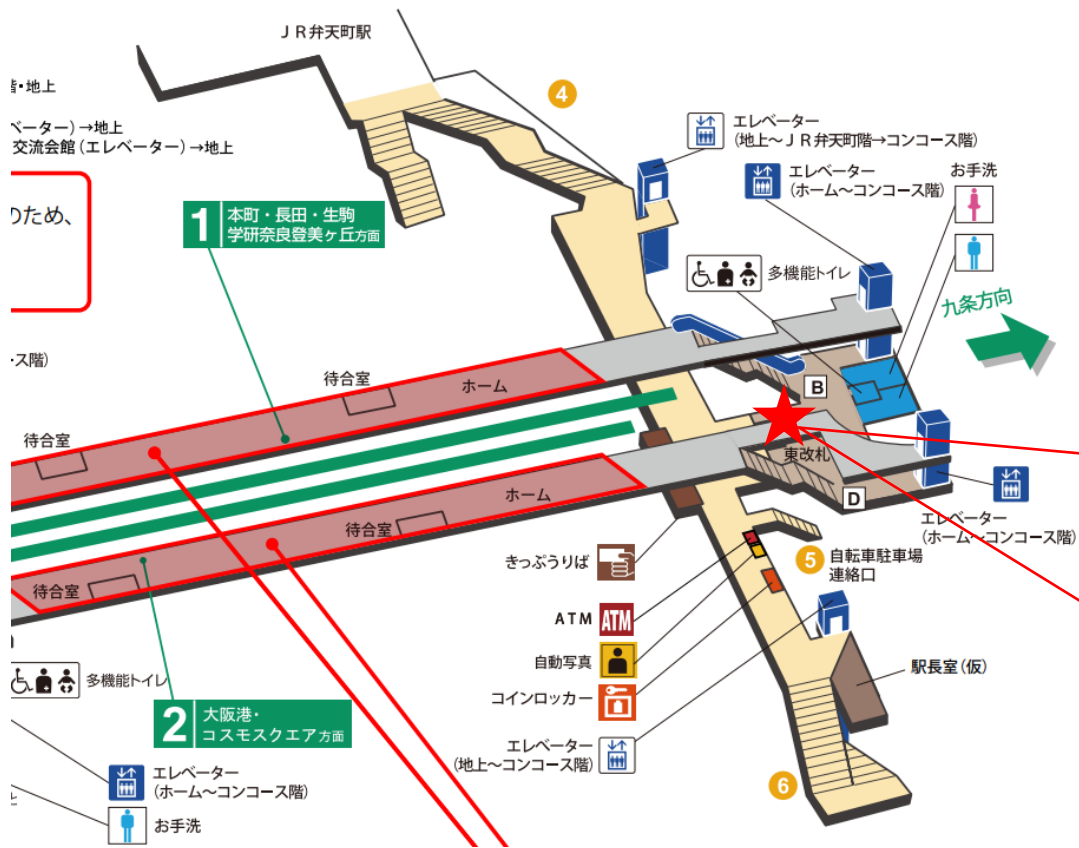

※カメラ撮影範囲内では顔が写り込みますので
ご注意ください。

朝潮橋駅 西改札口

★：実験用改札機設置場所

※カメラ撮影範囲内では顔が写り込みますので
ご注意ください。

弁天町 東改札口

★ : 実験用改札機設置場所

※カメラ撮影範囲内では顔が写り込みますので
 ご注意ください。

弁天町 東改札

九条駅 東東改札口

★：実験用改札機設置場所

※カメラ撮影範囲内では顔が写り込みますので
ご注意ください。

九条（東東）

顔認証カメラ撮影範囲

九条駅 東東改札

九条駅 東西改札口

★：実験用改札機設置場所