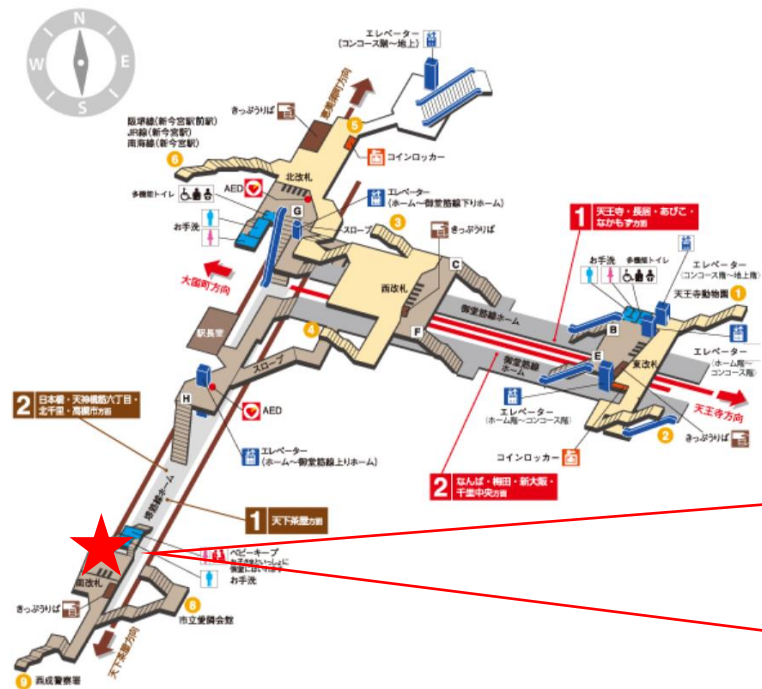

動物園前駅 北改札口

★：実験用改札機設置場所

※カメラ撮影範囲内では顔が写り込みますのでご注意ください。

動物園前駅 南改札口

★：実験用改札機設置場所

※カメラ撮影範囲内では顔が写り込みますのでご注意ください。

動物園前駅 南改札

天下茶屋駅 北改札口

★：実験用改札機設置場所

※カメラ撮影範囲内では顔が写り込みますのでご注意ください。

天下茶屋駅 北改札

大正駅 北改札口

バリアフリー
出入口ルート

●1・2 番線ホーム→エレベーター→改札口→4号出口(エレベーター)→地上

★ : 実験用改札機設置場所

※カメラ撮影範囲内では顔が写り込みますのでご注意ください願います。