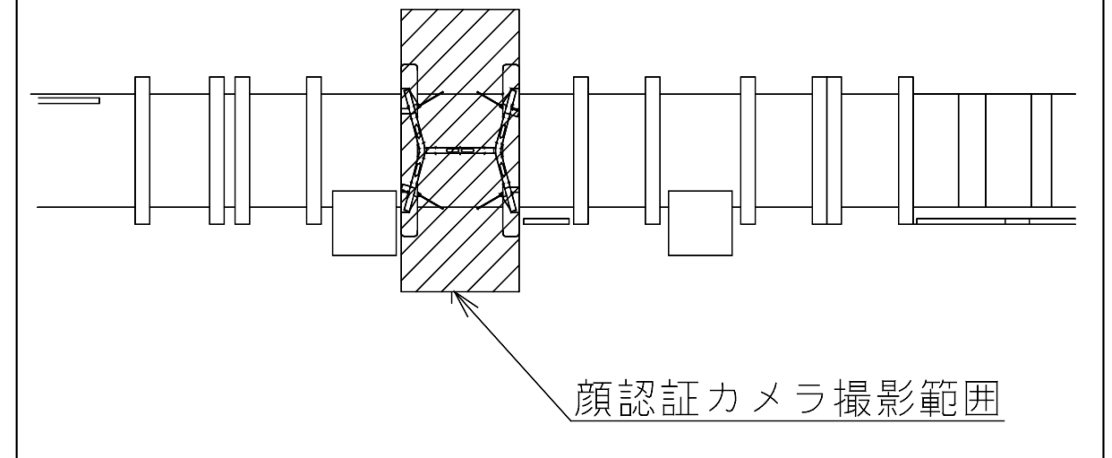

淀屋橋駅 中北改札口

★：実験用改札機設置場所

※録画カメラ撮影範囲内では顔が写り込みますので
ご注意ください。

淀屋橋（中北）