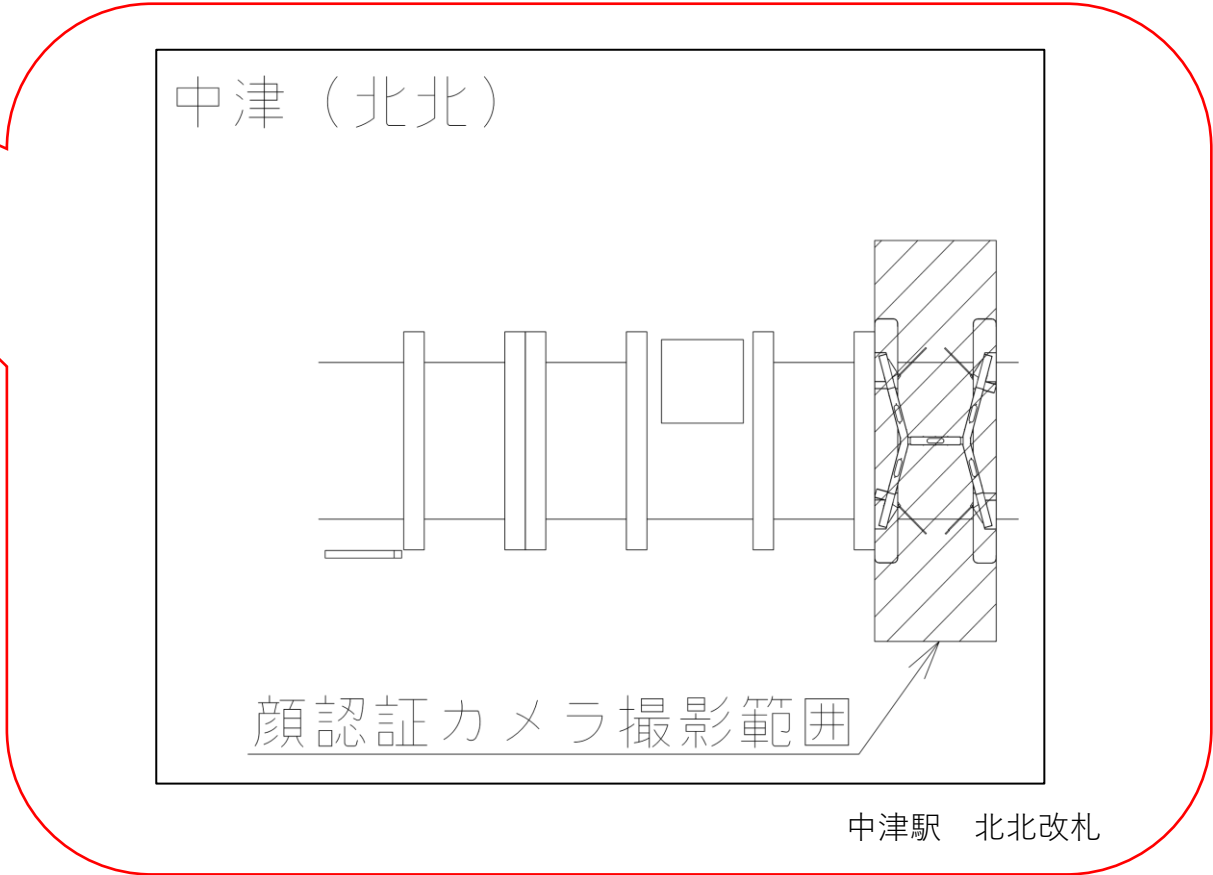

★ : 実験用改札機設置場所

※カメラ撮影範囲内では顔が写り込みますので
ご注意ください。

新大阪（北西）

新大阪駅 南改札口

★ : 実験用改札機設置場所

※カメラ撮影範囲内では顔が写り込みますので
ご注意ください。

西中島南方駅 北改札口

西中島南方駅 北改札

★ : 実験用改札機設置場所

※カメラ撮影範囲内では顔が写り込みますので
 ご注意ください。

西中島南方駅 南改札口

★：実験用改札機設置場所

※カメラ撮影範囲内では顔が写り込みますので
 ご注意ください。

中津駅 北北改札口

★ : 実験用改札機設置場所

※カメラ撮影範囲内では顔が写り込みますので
ご注意ください。