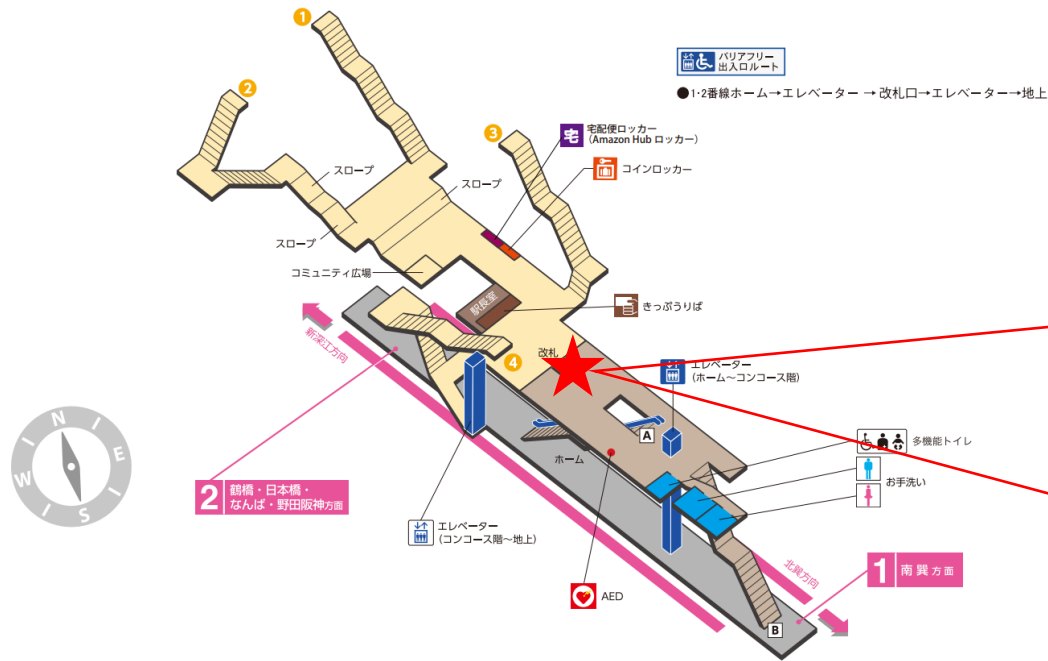

今里駅 東改札口

★：実験用改札機設置場所

※カメラ撮影範囲内では顔が写り込みますので
ご注意ください。

今里駅 西改札口

今里駅 西改札

★：実験用改札機設置場所

※カメラ撮影範囲内では顔が写り込みますので
ご注意ください。

今里駅 中改札口

★：実験用改札機設置場所

※カメラ撮影範囲内では顔が写り込みますので
ご注意ください。

新深江駅 西改札口

★：実験用改札機設置場所

※カメラ撮影範囲内では顔が写り込みますので
ご注意ください。

新深江駅 西改札

小路駅 南改札口

★：実験用改札機設置場所

※カメラ撮影範囲内では顔が写り込みますので
ご注意ください。

小路駅 南改札

北巽駅 南改札口

★：実験用改札機設置場所

※カメラ撮影範囲内では顔が写り込みますので
ご注意ください。

北巽駅 南改札

南巽駅 北改札口

★ : 実験用改札機設置場所