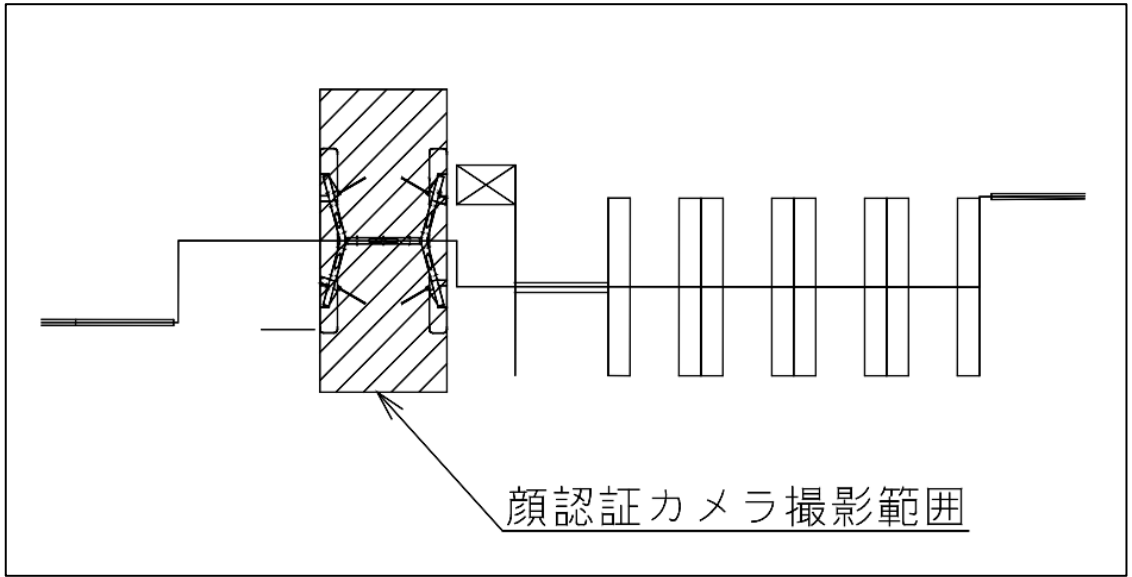

なんば駅 南南改札口

※カメラ撮影範囲内では顔が写り込みますので
ご注意ください。