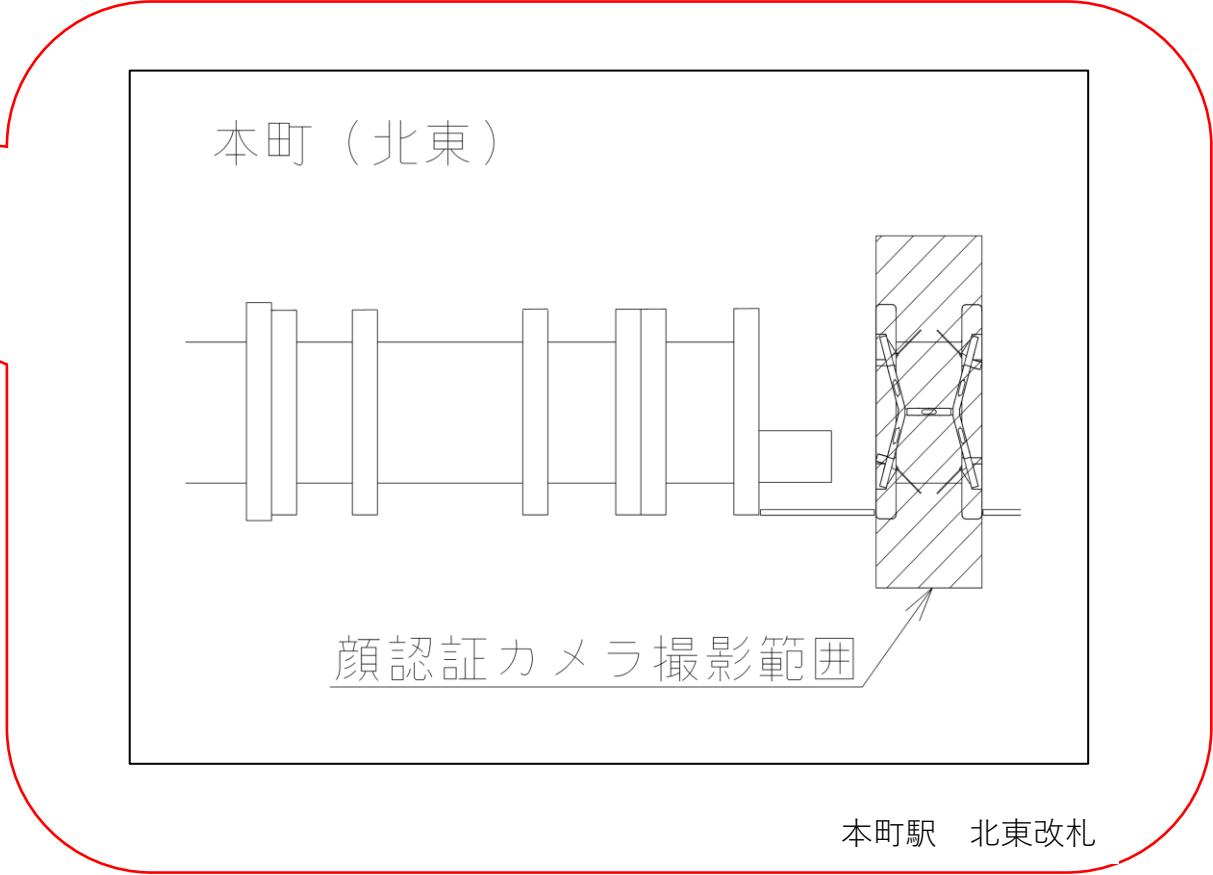

※カメラ撮影範囲内では顔が写り込みますので
ご注意ください。

本町駅 北東改札口

★：実験用改札機設置場所

※カメラ撮影範囲内では顔が写り込みますので
ご注意ください。

本町駅 北東改札

本町駅 北西改札口

★ : 実験用改札機設置場所

※カメラ撮影範囲内では顔が写り込みますので
ご注意ください。