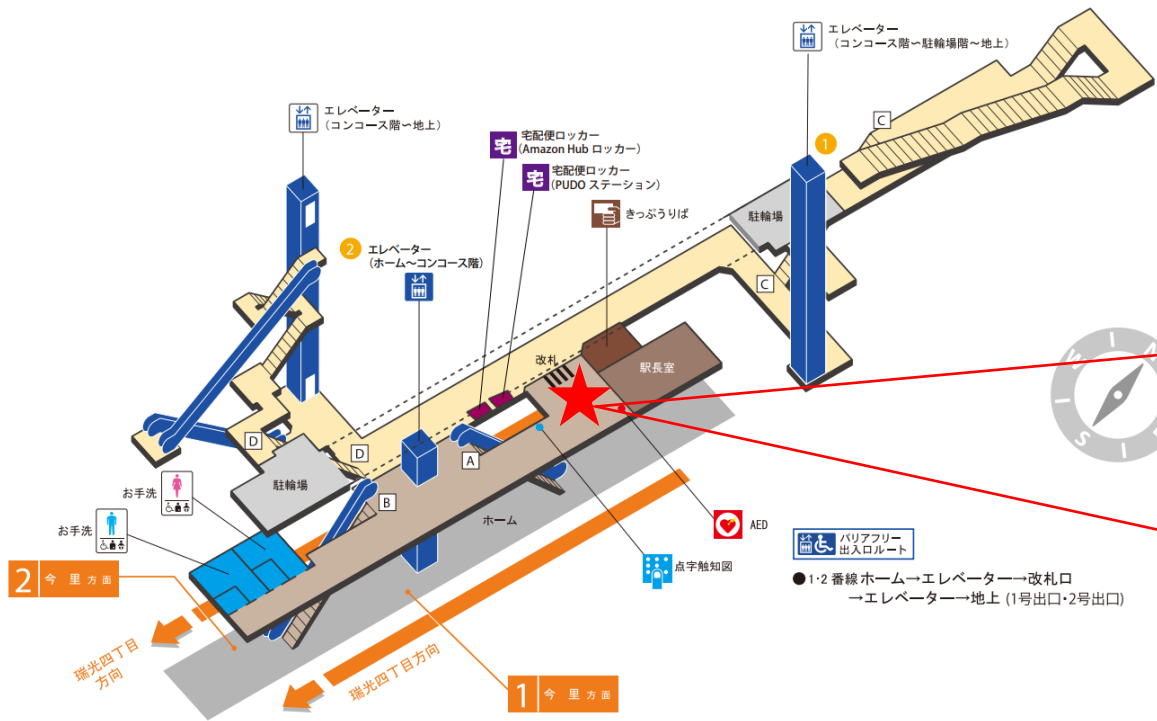

井高野駅 北改札口

★：実験用改札機設置場所

※カメラ撮影範囲内では顔が写り込みますので
ご注意ください。