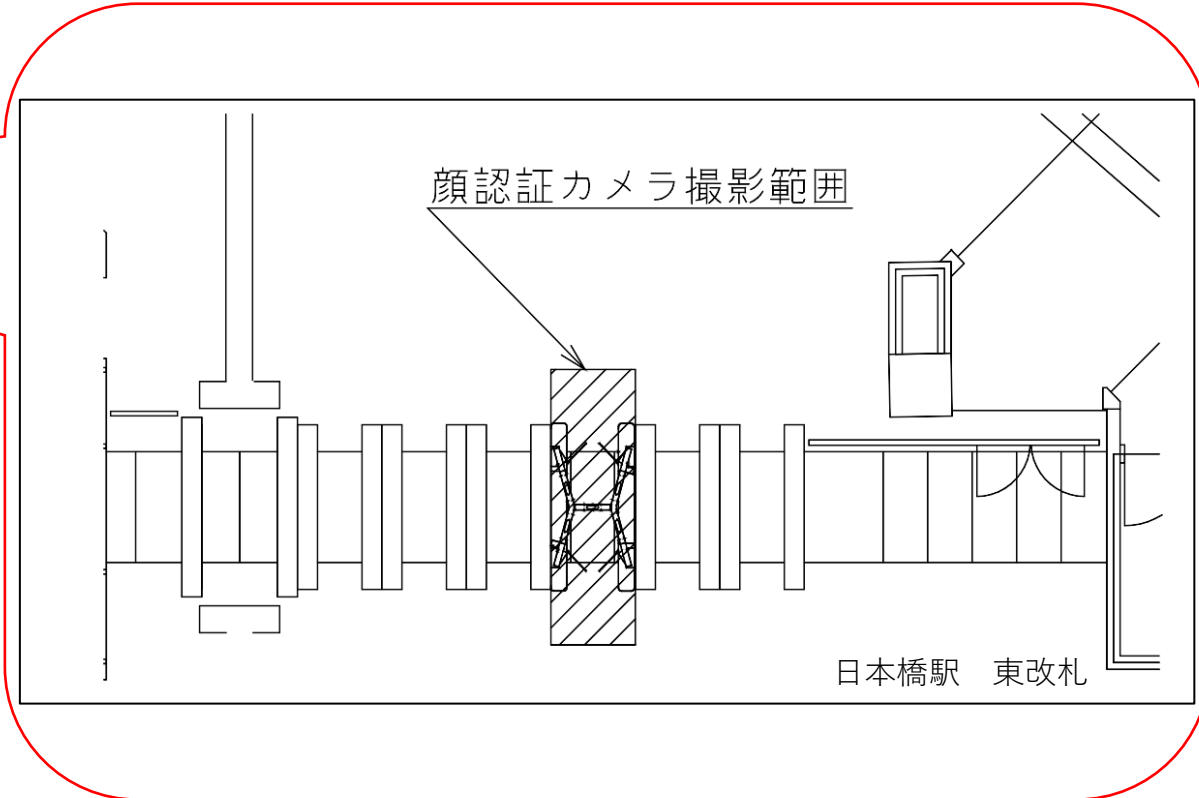

長堀橋駅 南改札口

★：実験用改札機設置場所

※カメラ撮影範囲内では顔が写り込みますので
 ご注意ください。

日本橋駅 東改札口

★：実験用改札機設置場所

※カメラ撮影範囲内では顔が写り込みますので
ご注意ください。

日本橋駅 中北改札口

★：実験用改札機設置場所