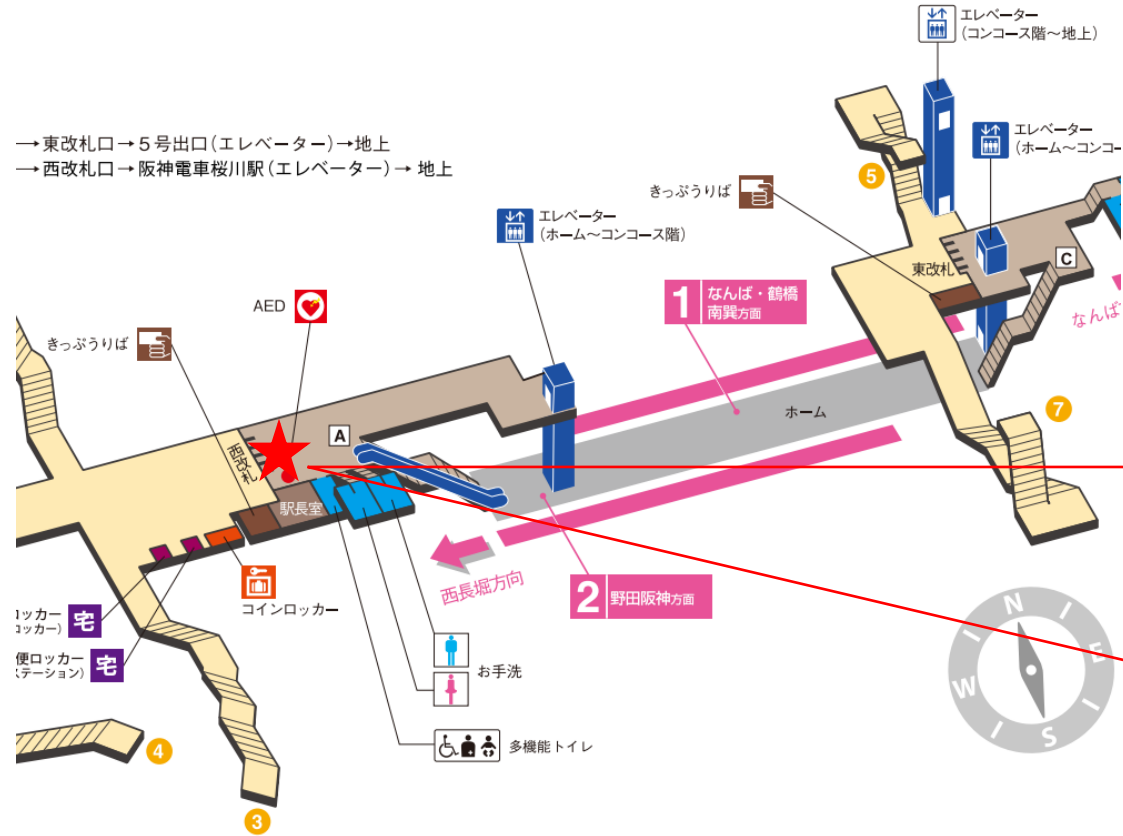

★：実験用改札機設置場所

※カメラ撮影範囲内では顔が写り込みますので
ご注意ください。

阿波座駅 北改札口

★：実験用改札機設置場所

※カメラ撮影範囲内では顔が写り込みますので
ご注意ください。

西長堀駅 北改札口

★：実験用改札機設置場所

※カメラ撮影範囲内では顔が写り込みますので
ご注意ください。

阿波座駅 南改札口

★：実験用改札機設置場所

※カメラ撮影範囲内では顔が写り込みますので
ご注意ください。

桜川駅 東改札口

★：実験用改札機設置場所

※カメラ撮影範囲内では顔が写り込みますので
ご注意ください。

桜川駅 西改札口

★：実験用改札機設置場所