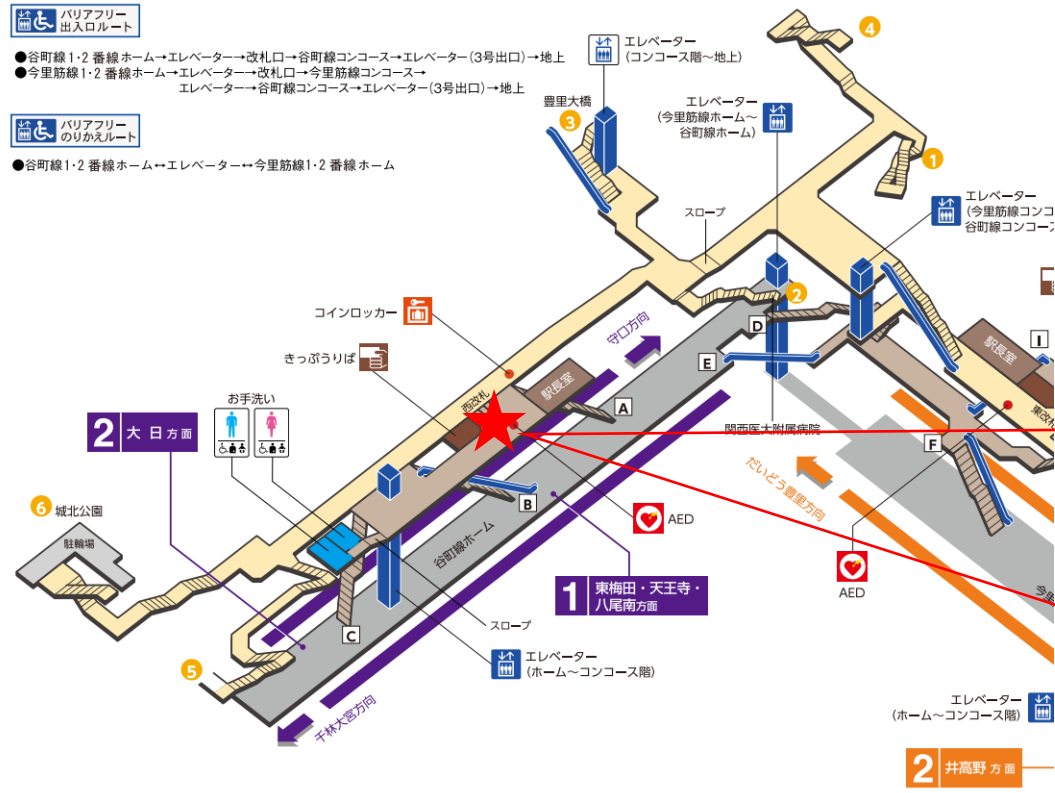

あびこ駅 北西改札口

★ : 実験用改札機設置場所

※カメラ撮影範囲内では顔が写り込みますので
ご注意ください。

あびこ駅 南東改札口

バリアフリー
 出入口ルート
 ●1番線ホーム→南東改札口→エレベーター→地上
 ●2番線ホーム→南西改札口→エレベーター→地上

★：実験用改札機設置場所

※カメラ撮影範囲内では顔が写り込みますので
 ご注意ください。

あびこ駅 南西改札口

★：実験用改札機設置場所

※カメラ撮影範囲内では顔が写り込みますので
ご注意ください。

北花田駅 北改札口

★：実験用改札機設置場所

※カメラ撮影範囲内では顔が写り込みますので
ご注意ください。

新金岡駅 北改札口

★ : 実験用改札機設置場所

※カメラ撮影範囲内では顔が写り込みますので
ご注意ください。

なかもず駅 南改札口

★：実験用改札機設置場所

※カメラ撮影範囲内では顔が写り込みますので
ご注意ください。

大日駅 北改札口

★：実験用改札機設置場所

※カメラ撮影範囲内では顔が写り込みますので
ご注意ください。

大日駅 北改札

守口駅 北改札口

★：実験用改札機設置場所

※カメラ撮影範囲内では顔が写り込みますので
ご注意ください。

太子橋今市駅 西改札口

※カメラ撮影範囲内では顔が写り込みますので
ご注意ください。

太子橋今市

顔認証カメラ撮影範囲

太子橋今市駅 西改札

千林大宮駅 北改札口