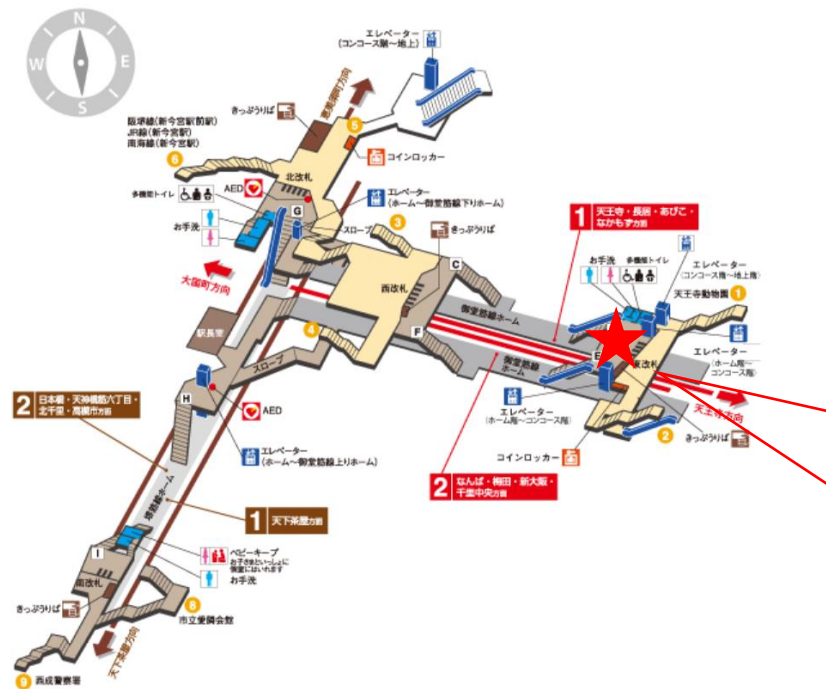

※カメラ撮影範囲内では顔が写り込みますので
ご注意ください。

なんば駅 北東改札

なんば駅 北西改札口

バリアフリー
出入ルート

● 1 番線ホーム→
● 2 番線ホーム→

★ : 実験用改札機設置場所

※カメラ撮影範囲内では顔が写り込みますので
ご注意ください。

顔認証カメラ撮影範囲

※録画カメラ撮影範囲内では顔が写り込みますので
ご注意ください。

※撮影範囲の周りでは顔は写りませんが胴体、下半
身は写り込む場合があります。

大国町駅 北改札

大国町駅 南改札口

★：実験用改札機設置場所

※録画カメラ撮影範囲内では顔が写り込みますので
ご注意ください。

※撮影範囲の周りでは顔は写りませんが胴体、下半
身は写り込む場合があります。

大国町（南）

顔認証カメラ撮影範囲

大国町駅 南改札

動物園前駅 東改札口

★：実験用改札機設置場所

※録画カメラ撮影範囲内では顔が写り込みますので
ご注意ください。

動物園前駅 西改札口

★：実験用改札機設置場所

※録画カメラ撮影範囲内では顔が写り込みますので
ご注意ください。

動物園前（西）

顔認証カメラ撮影範囲

動物園前駅 西改札

天王寺駅 東改札口

★：実験用改札機設置場所

※カメラ撮影範囲内では顔が写り込みますので
ご注意ください。

天王寺駅 東改札

天王寺駅 西改札口