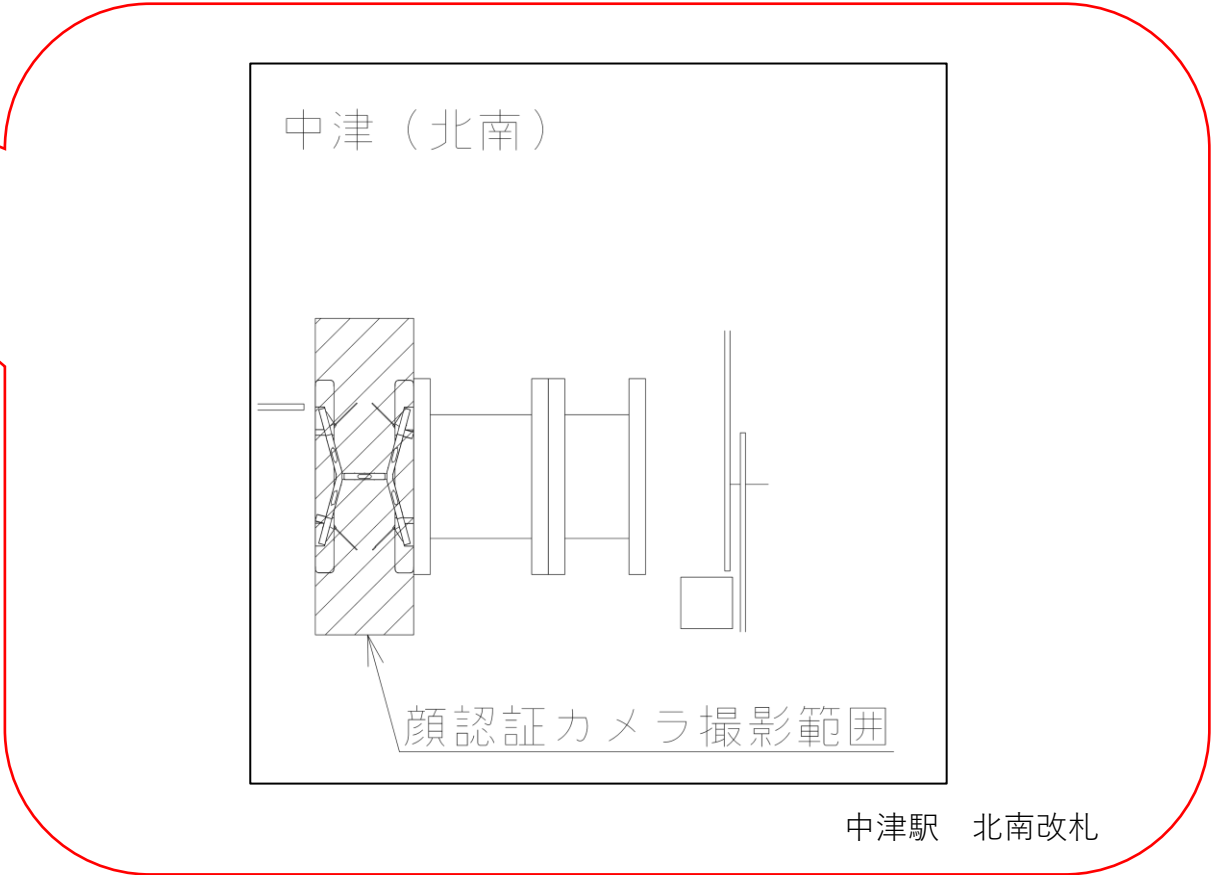

中津駅 北南改札口

★ : 実験用改札機設置場所

※カメラ撮影範囲内では顔が写り込みますので
ご注意ください。