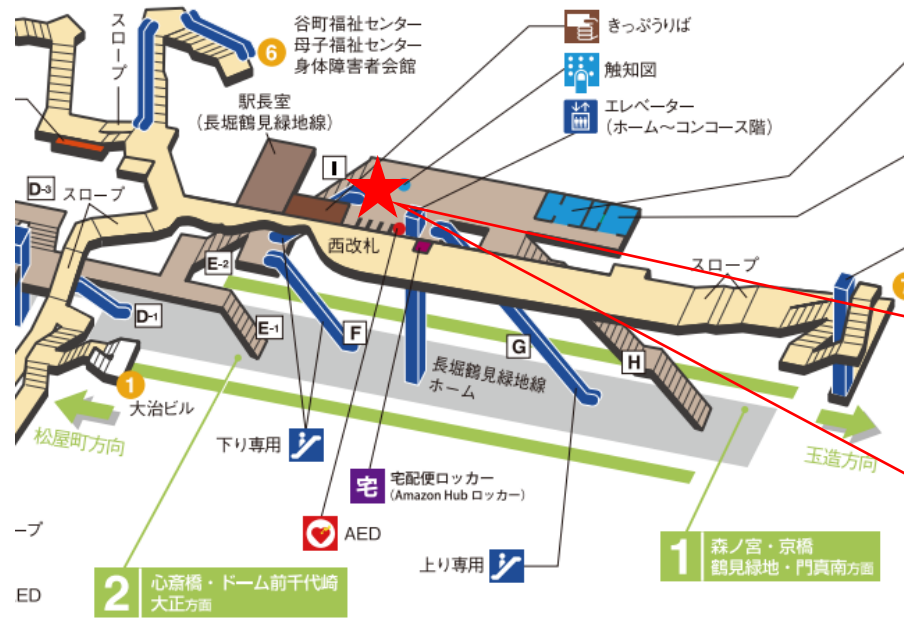

★：実験用改札機設置場所

※カメラ撮影範囲内では顔が写り込みますのでご注意ください。

天下茶屋駅 北改札

大正駅 北改札口

バリアフリー
出入口ルート

●1・2 番線ホーム→エレベーター→改札口→4号出口(エレベーター)→地上

★ : 実験用改札機設置場所

※カメラ撮影範囲内では顔が写り込みますのでご注意ください願います。

大正駅 北改札

ドーム前千代崎駅 南改札口

★：実験用改札機設置場所

※カメラ撮影範囲内では顔が写り込みますのでご注意ください。

西長堀駅 東改札口

★：実験用改札機設置場所

※カメラ撮影範囲内では顔が写り込みますのでご注意ください。

西長堀駅 東改札

西大橋駅 西改札口

★ : 実験用改札機設置場所

※カメラ撮影範囲内では顔が写り込みますのでご注意ください。

西大橋 (西)

西大橋駅 西改札

松屋町駅 西改札口

★ : 実験用改札機設置場所

※カメラ撮影範囲内では顔が写り込みますのでご注意ください願います。

松屋町 (西)

顔認証カメラ撮影範囲

松屋町駅 西改札

谷町六丁目駅 西改札口

★：実験用改札機設置場所

※カメラ撮影範囲内では顔が写り込みますので
ご注意ください。

玉造駅 東改札口

★：実験用改札機設置場所