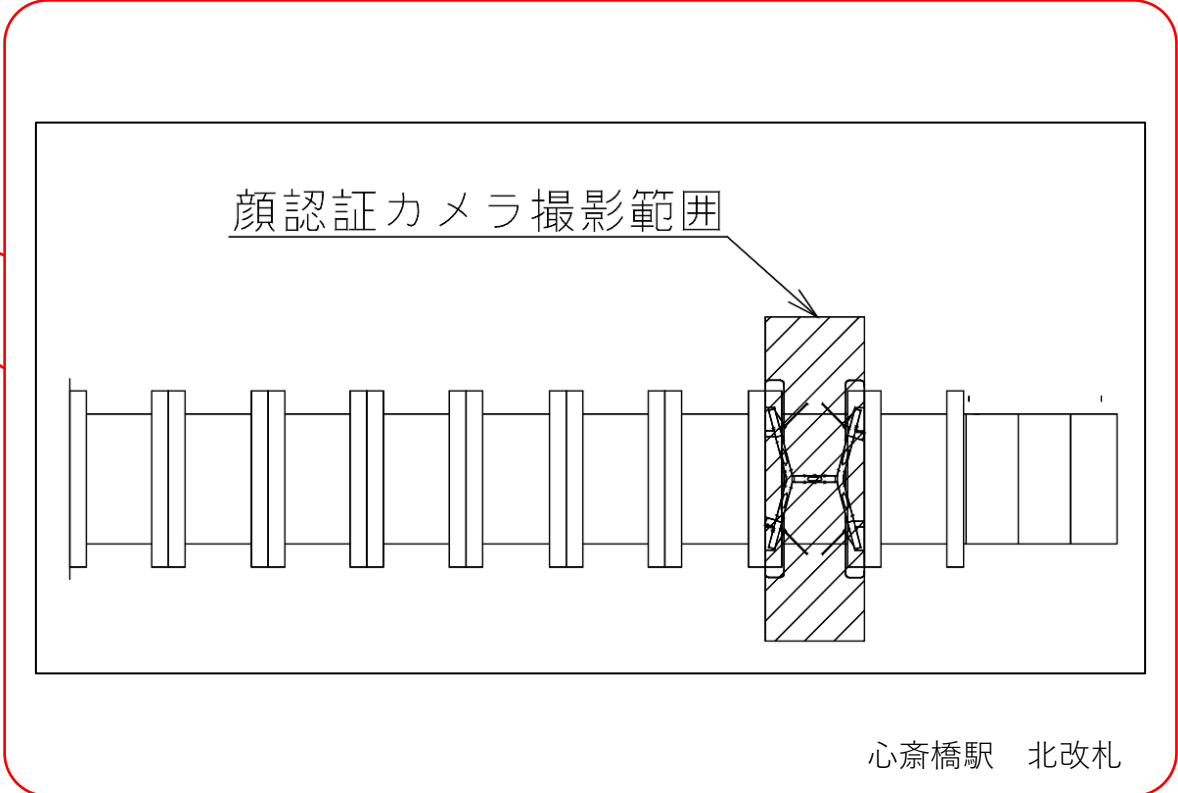

★：実験用改札機設置場所

※カメラ撮影範囲内では顔が写り込みますので
ご注意ください。