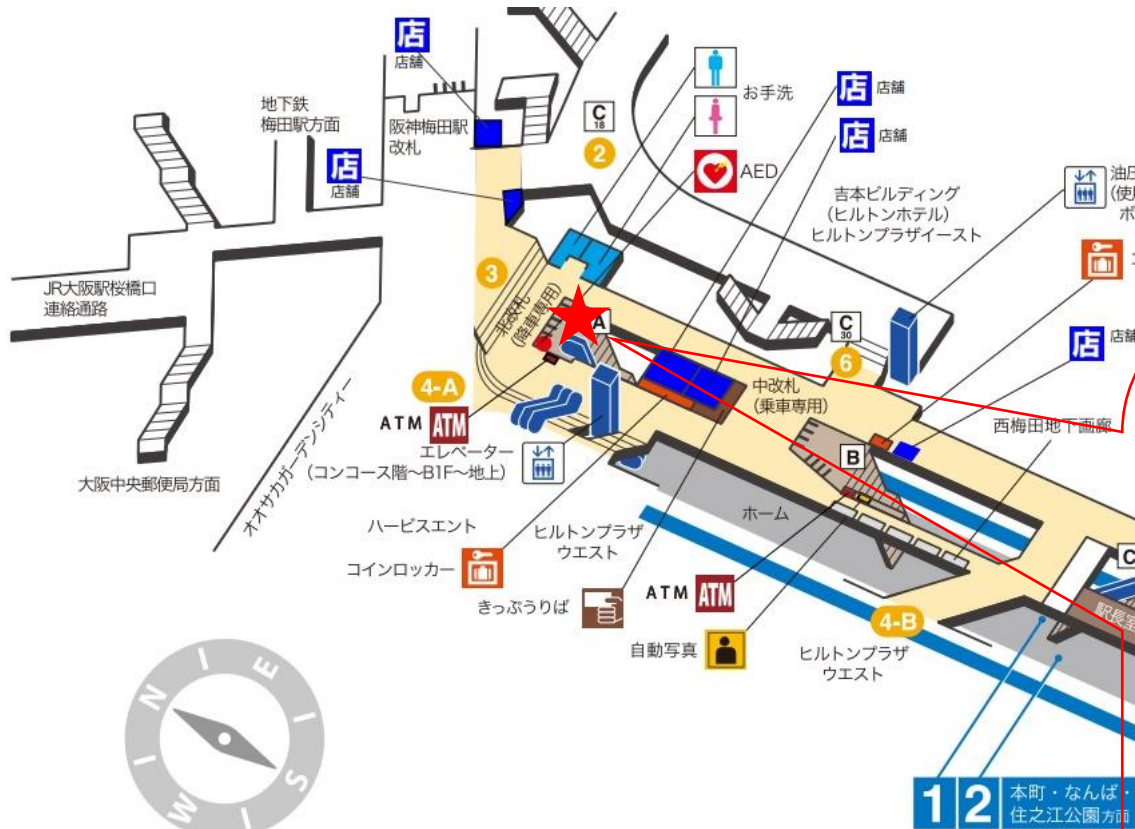

番線ホーム→エレベーター→改札口→1号出口(エレベーター)→地上(長居公園通り北側)

★：実験用改札機設置場所

※カメラ撮影範囲内では顔が写り込みますので
ご注意ください。

喜連瓜破（西）

出戸駅 東改札口

★：実験用改札機設置場所

※カメラ撮影範囲内では顔が写り込みますので
ご注意ください。

長原駅 北改札口

★：実験用改札機設置場所

※カメラ撮影範囲内では顔が写り込みますので
ご注意ください。

八尾南駅 東改札口

★：実験用改札機設置場所

※カメラ撮影範囲内では顔が写り込みますので
ご注意ください。

西梅田駅 中改札口

★ : 実験用改札機設置場所

※カメラ撮影範囲内では顔が写り込みますので
ご注意ください。

西梅田駅 北改札口

★：実験用改札機設置場所

※カメラ撮影範囲内では顔が写り込みますので
 ご注意ください。

西梅田駅 南改札口

★：実験用改札機設置場所

※カメラ撮影範囲内では顔が写り込みますので
ご注意ください。

西梅田駅 南改札

肥後橋駅 南改札口