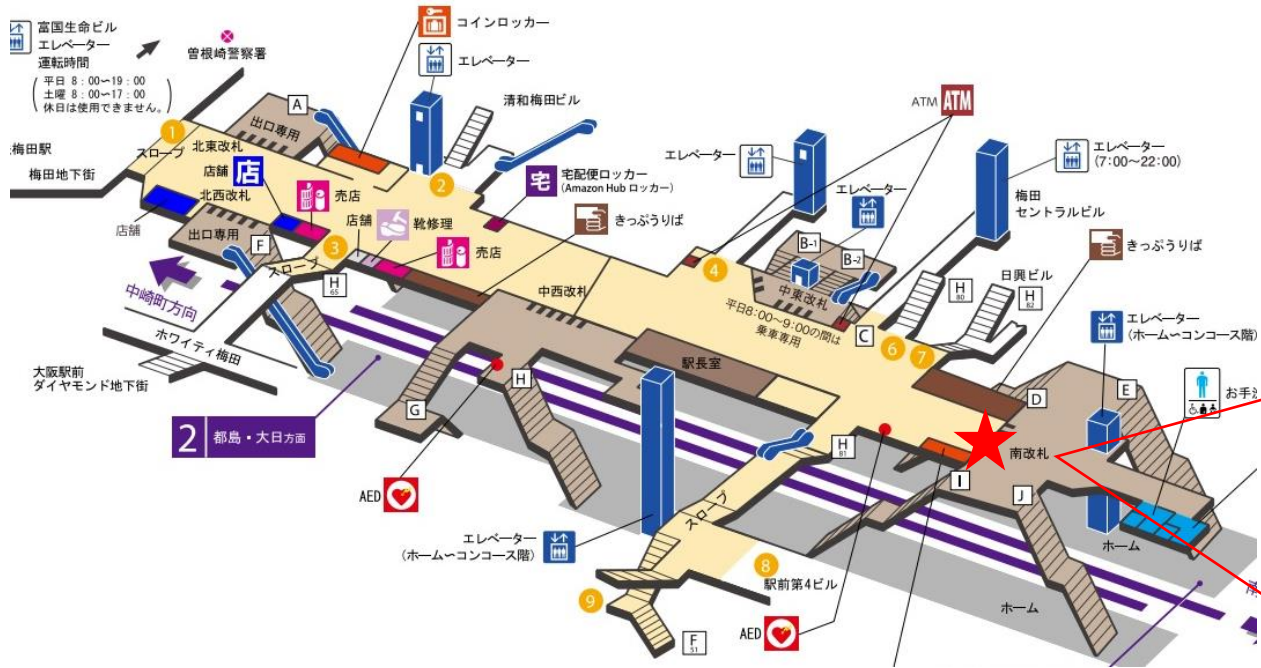

※カメラ撮影範囲内では顔が写り込みますので
ご注意ください。

東梅田駅 中東改札口

★ : 実験用改札機設置場所

※カメラ撮影範囲内では顔が写り込みますので
ご注意ください。

東梅田駅 中西改札口

★：実験用改札機設置場所

※カメラ撮影範囲内では顔が写り込みますので
ご注意ください。

東梅田駅 中西改札

東梅田駅 北東改札口

★：実験用改札機設置場所

※カメラ撮影範囲内では顔が写り込みますので
 ご注意ください。

東梅田駅 北西改札口

★：実験用改札機設置場所

※カメラ撮影範囲内では顔が写り込みますので
ご注意ください。

東梅田（北西）

顔認証カメラ撮影範囲

東梅田駅 北西改札

東梅田駅 南改札口

★：実験用改札機設置場所

※カメラ撮影範囲内では顔が写り込みますので
ご注意ください。

東梅田（南）

顔認証カメラ撮影範囲

東梅田駅 南改札

南森町駅 東改札口

★：実験用改札機設置場所

※カメラ撮影範囲内では顔が写り込みますので
ご注意ください。

南森町駅 西改札口

★：実験用改札機設置場所

※カメラ撮影範囲内では顔が写り込みますので
ご注意ください。

南森町駅 西改札

天満橋駅 北改札口

※カメラ撮影範囲内では顔が写り込みますので
ご注意ください。