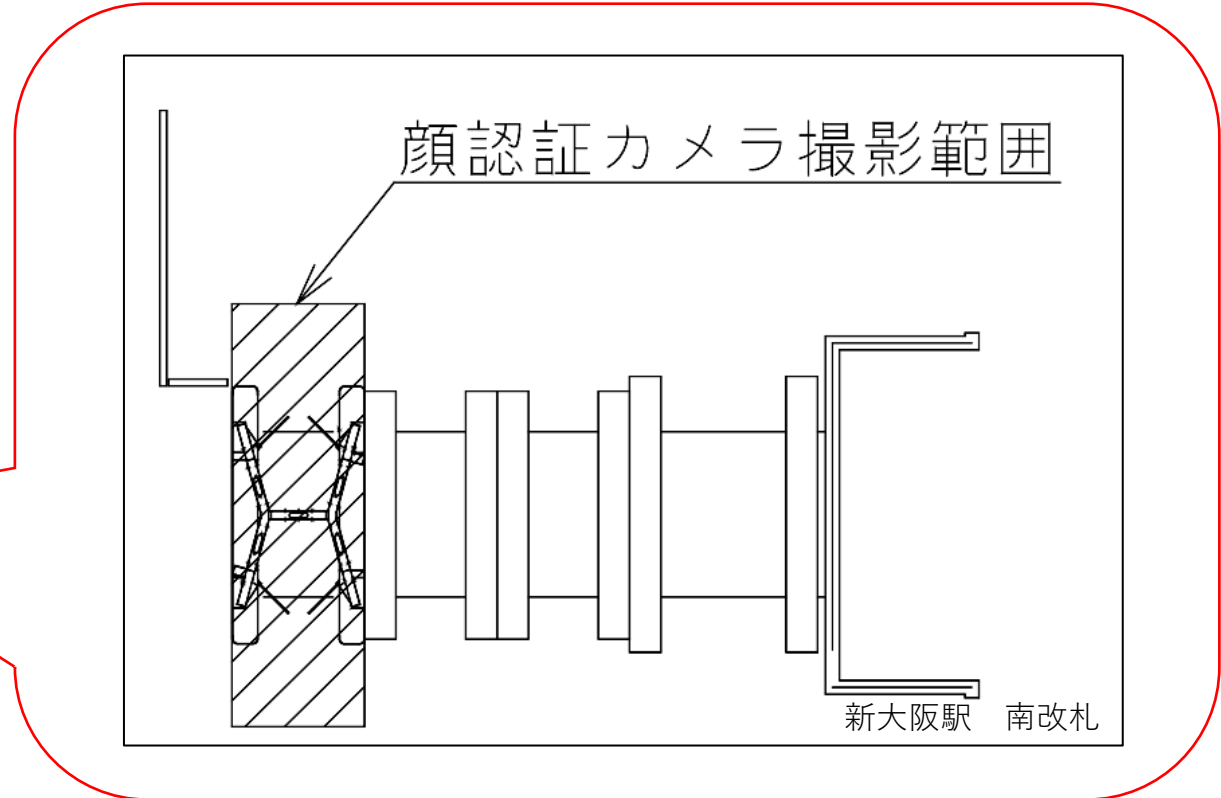

★ : 実験用改札機設置場所

※カメラ撮影範囲内では顔が写り込みますので
ご注意ください。

新大阪（北西）

新大阪駅 南改札口

★ : 実験用改札機設置場所

※カメラ撮影範囲内では顔が写り込みますので
ご注意ください。

西中島南方駅 北改札口

西中島南方駅 北改札