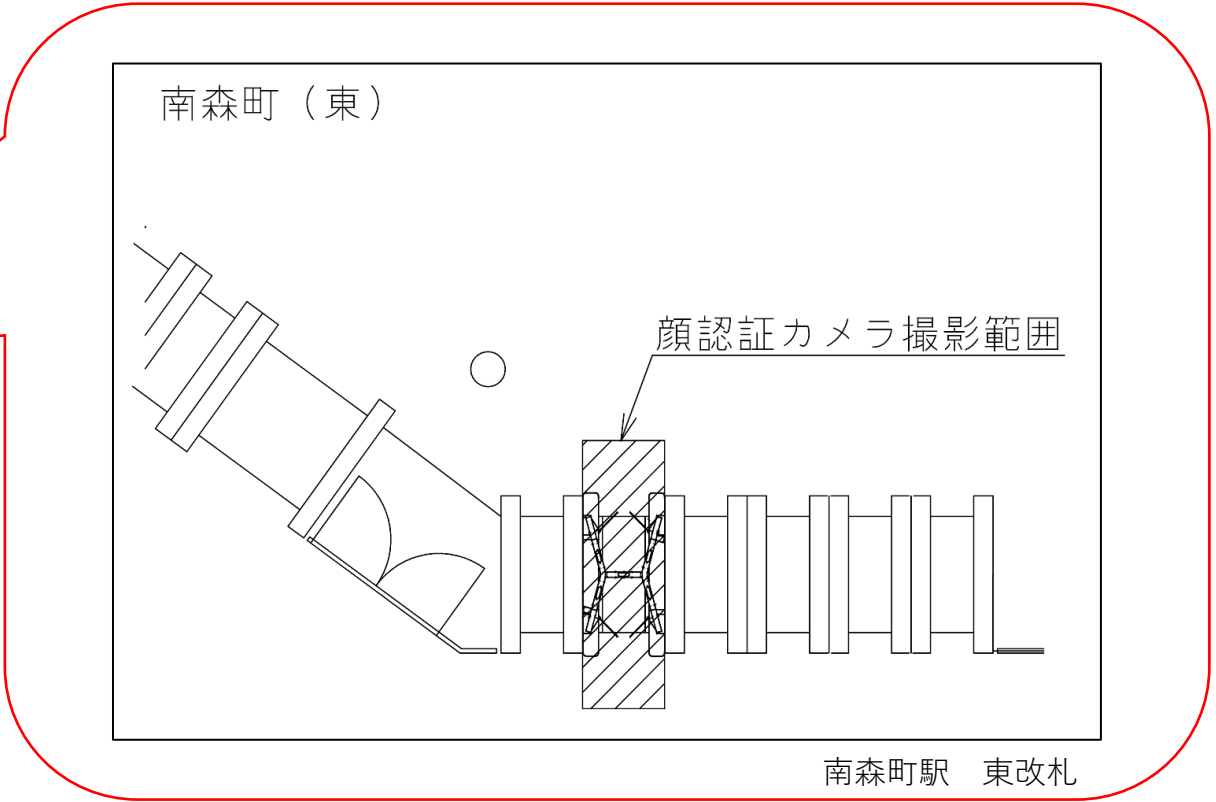

南森町駅 東改札口

★：実験用改札機設置場所

※カメラ撮影範囲内では顔が写り込みますので
ご注意ください。