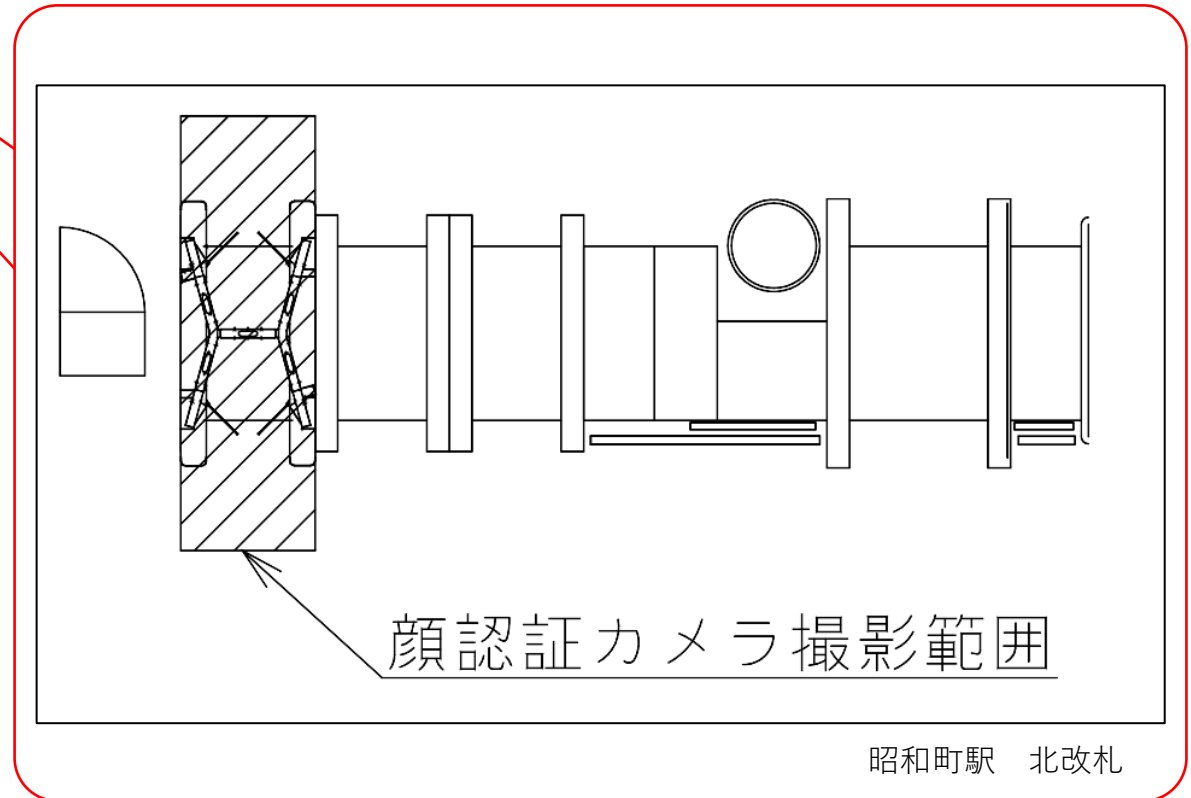

★ : 実験用改札機設置場所

※カメラ撮影範囲内では顔が写り込みますので
ご注意ください。

昭和町駅 北改札口

★：実験用改札機設置場所

※カメラ撮影範囲内では顔が写り込みますので
ご注意ください。

昭和町駅 南改札口

★：実験用改札機設置場所

※カメラ撮影範囲内では顔が写り込みますので
ご注意ください。