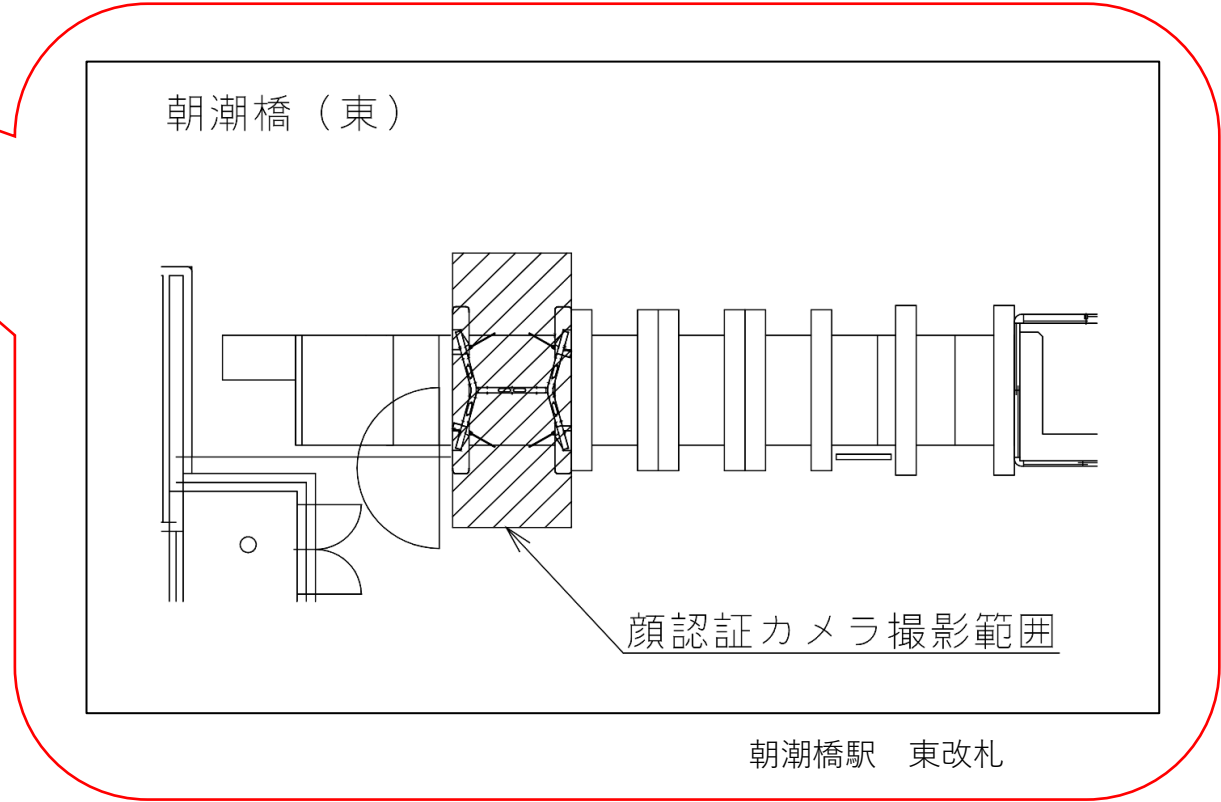

朝潮橋駅 東改札口

★：実験用改札機設置場所

※カメラ撮影範囲内では顔が写り込みますので
ご注意ください。