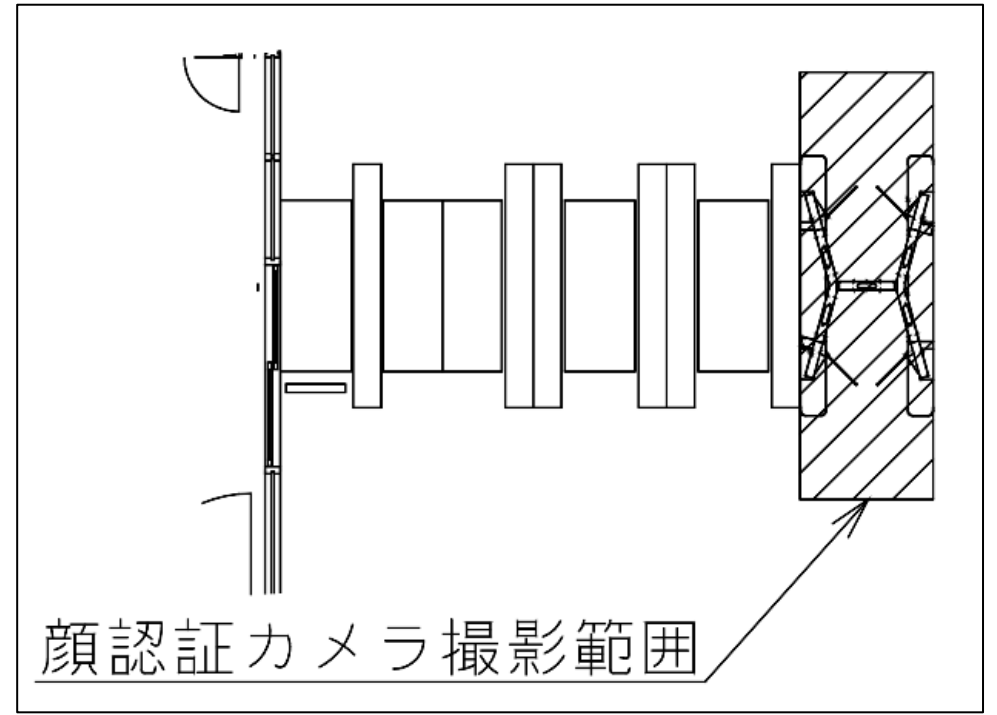

※カメラ撮影範囲内では顔が写り込みますので
ご注意ください。

九条駅 東西改札

九条駅 西改札口

- 1番線ホーム → エレベーター → 西改札口 → 2号出入口エレベーター → 地上
- 2番線ホーム → エレベーター → 西改札口 → 2号出入口エレベーター → 地上

★：実験用改札機設置場所

※カメラ撮影範囲内では顔が写り込みますので
ご注意ください。

九条駅 西改札

阿波座駅 東北改札口