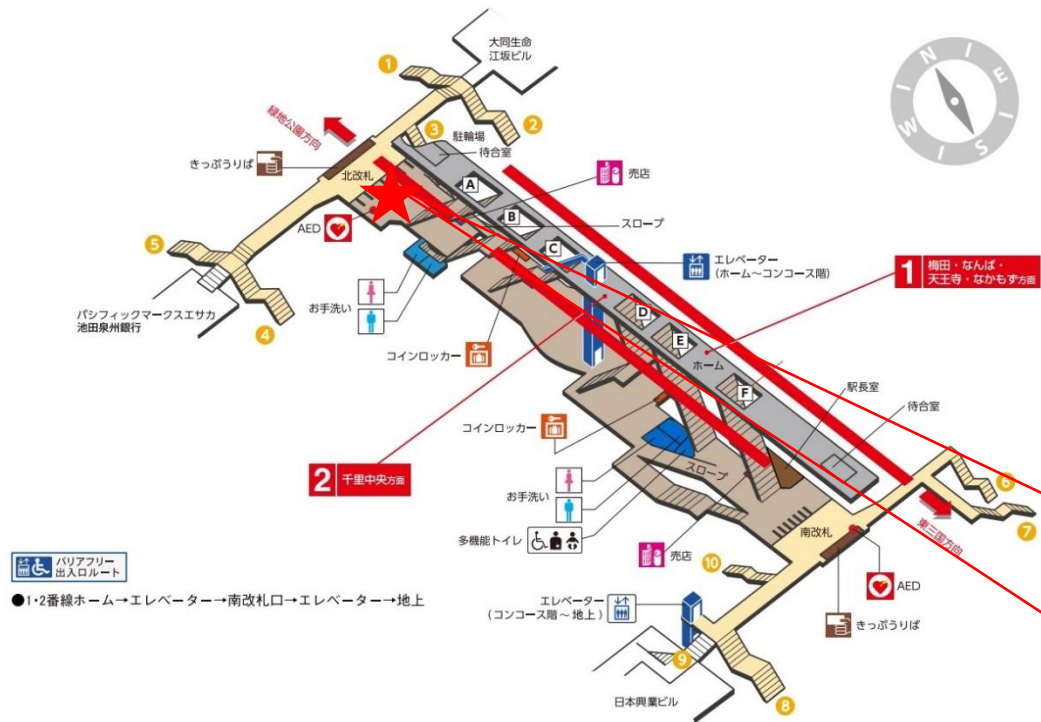

江坂駅 北改札口

★ : 実験用改札機設置場所

※録画カメラ撮影範囲内では顔が写り込みますので
ご注意ください。

江坂駅 南改札口

★：実験用改札機設置場所

※録画カメラ撮影範囲内では顔が写り込みますので
ご注意ください。

東三国駅 北改札口

★：実験用改札機設置場所

※カメラ撮影範囲内では顔が写り込みますので
ご注意ください。

東三国駅 南改札口

●B階段
エレベーター設置工事に伴い、下記の期間、閉鎖いたします。
※2023年8月18日(金曜日)初発から2025年3月下旬まで(予定)

バリアフリー
出入口ルート

●1・2番線ホーム→エレベーター→北改札口→エレベーター→地上

★：実験用改札機設置場所

※カメラ撮影範囲内では顔が写り込みますので
ご注意ください。

新大阪駅 中改札口

★：実験用改札機設置場所

※カメラ撮影範囲内では顔が写り込みますので
ご注意ください。

新大阪駅 中改札

新大阪駅 北東改札口

★：実験用改札機設置場所

※カメラ撮影範囲内では顔が写り込みますので
ご注意ください。

新大阪駅 北東改札

新大阪駅 北西改札口

★ : 実験用改札機設置場所

※カメラ撮影範囲内では顔が写り込みますので
ご注意ください。

新大阪（北西）

新大阪駅 南改札口

★ : 実験用改札機設置場所

※カメラ撮影範囲内では顔が写り込みますので
ご注意ください。

西中島南方駅 北改札口

西中島南方駅 北改札