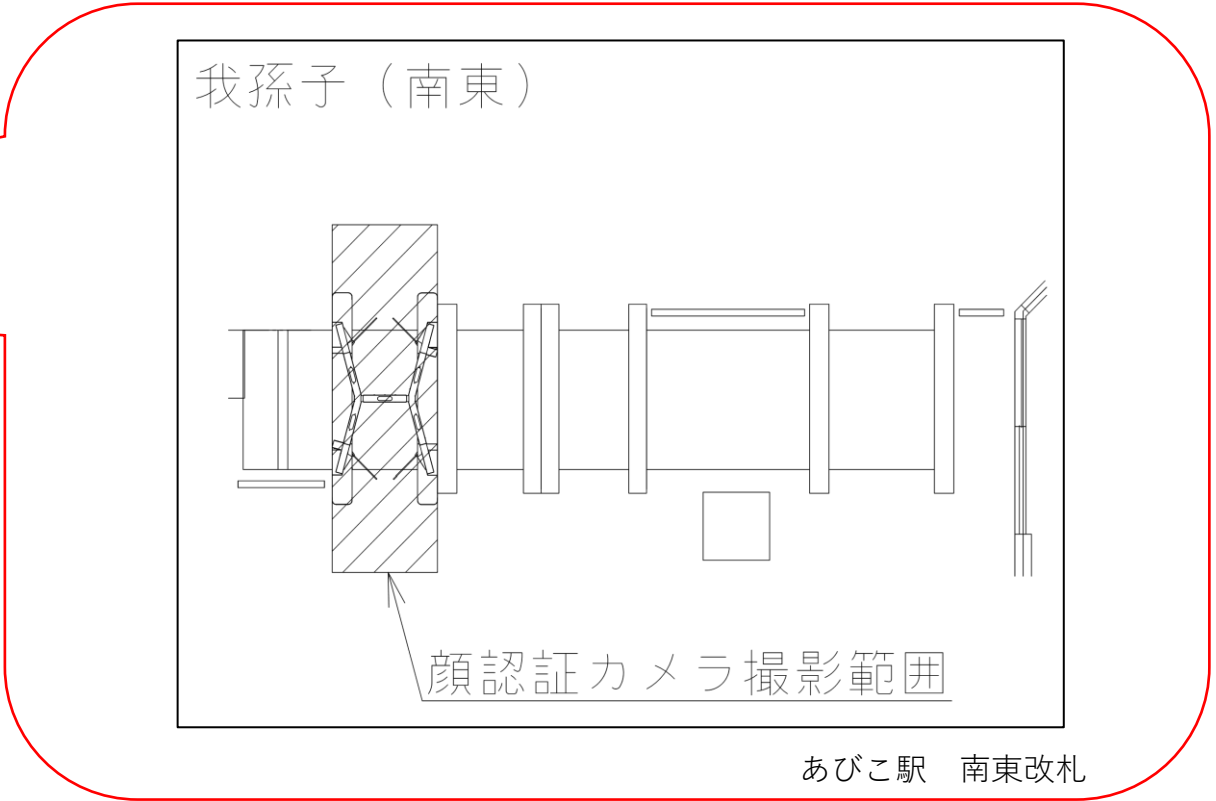

★ : 実験用改札機設置場所

※カメラ撮影範囲内では顔が写り込みますので
ご注意ください。

あびこ駅 北東改札口

★：実験用改札機設置場所

※カメラ撮影範囲内では顔が写り込みますので
ご注意ください。

我孫子（北東）

顔認証カメラ撮影範囲

あびこ駅 北東改札

あびこ駅 北西改札口

★ : 実験用改札機設置場所

※カメラ撮影範囲内では顔が写り込みますので
ご注意ください。

あびこ駅 南東改札口

バリアフリー
 出入口ルート
 ●1番線ホーム→南東改札口→エレベーター→地上
 ●2番線ホーム→南西改札口→エレベーター→地上

★：実験用改札機設置場所

※カメラ撮影範囲内では顔が写り込みますので
 ご注意ください。

あびこ駅 南西改札口