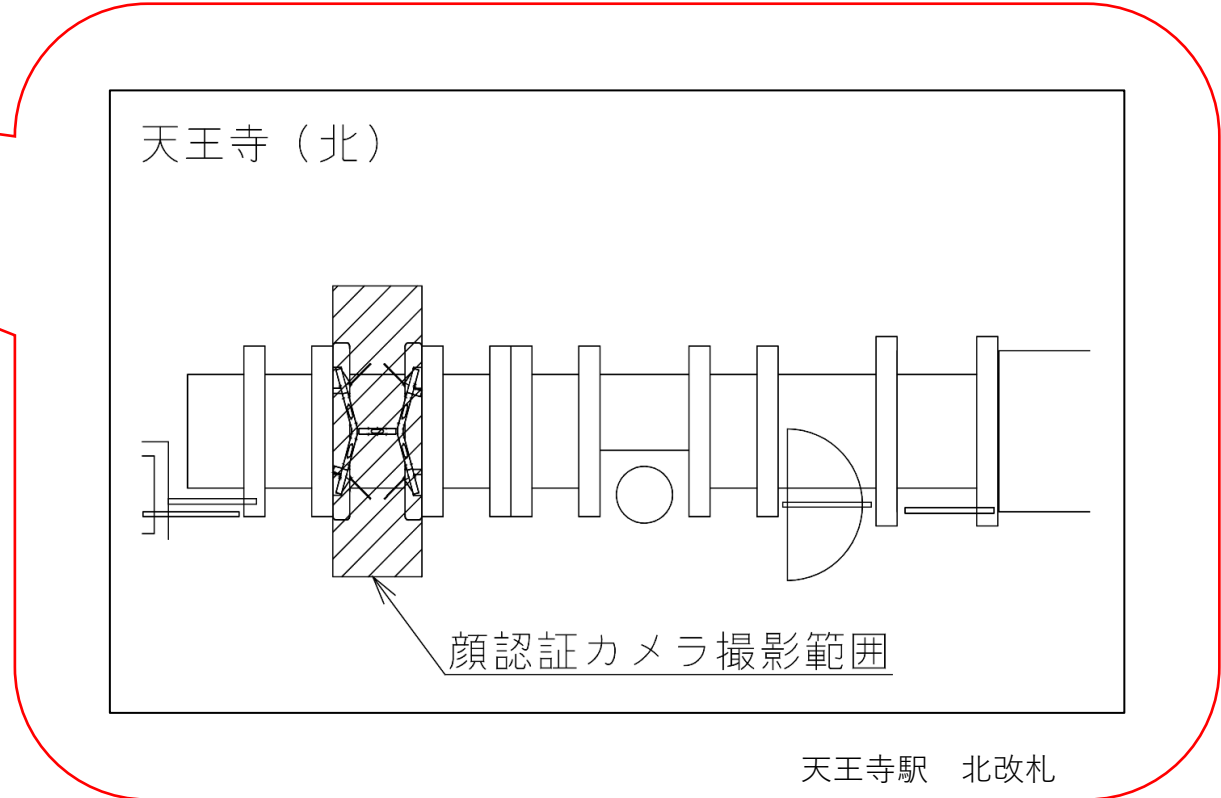

天王寺駅 北改札口

★：実験用改札機設置場所

※カメラ撮影範囲内では顔が写り込みますので
ご注意ください。

天王寺駅 北改札