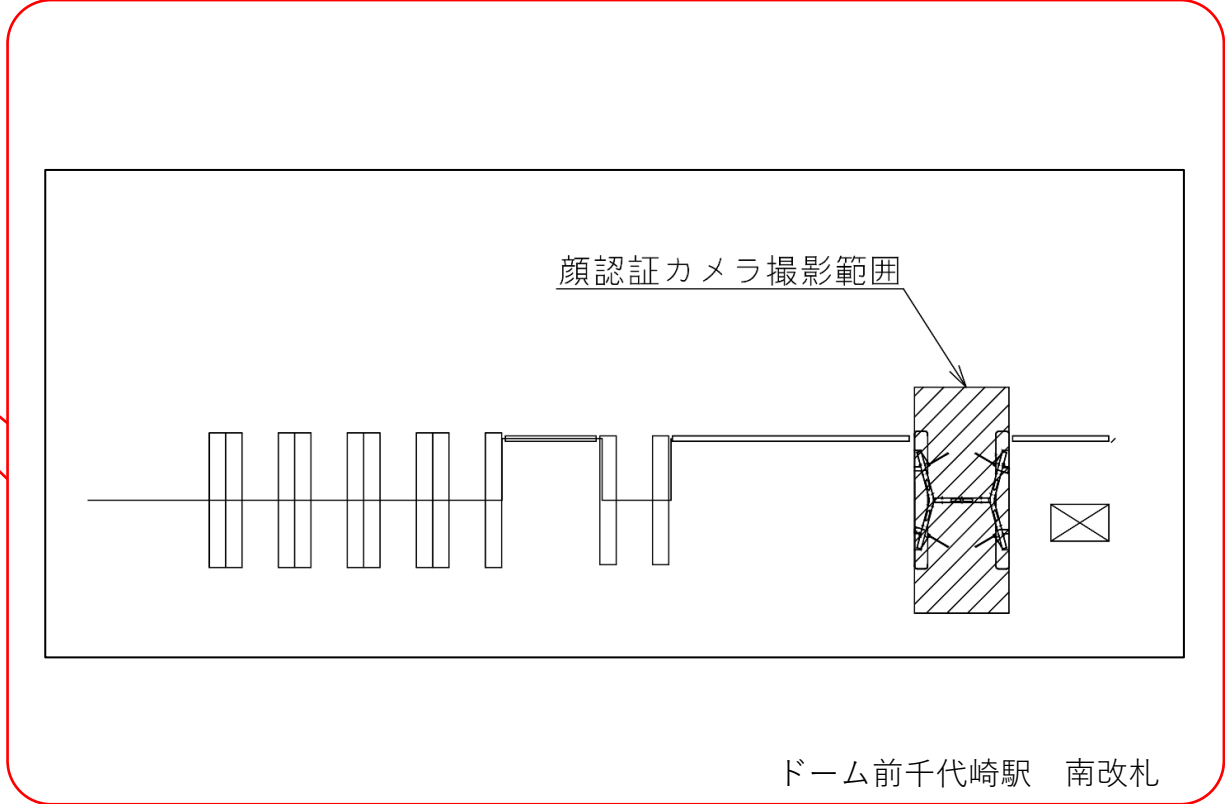

★：実験用改札機設置場所

※カメラ撮影範囲内では顔が写り込みますのでご注意ください。