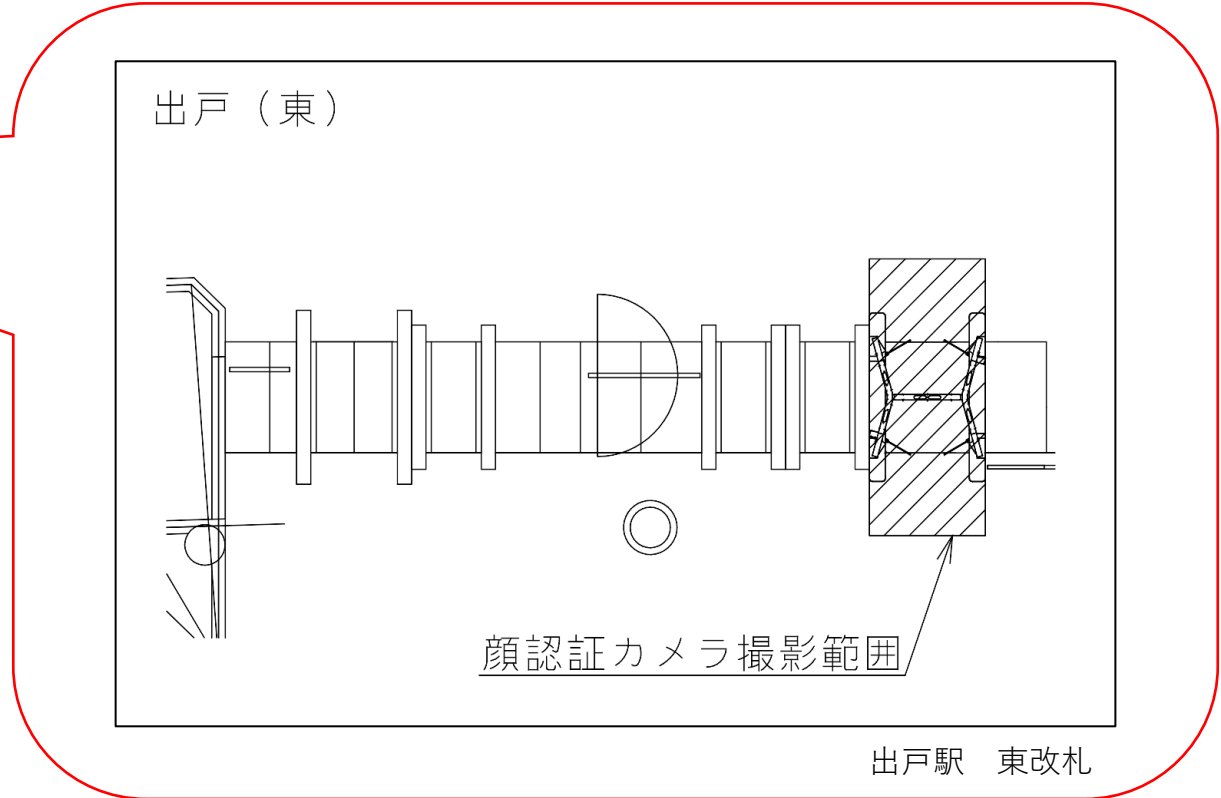

番線ホーム→エレベーター→改札口→1号出口(エレベーター)→地上(長居公園通り北側)

★：実験用改札機設置場所

※カメラ撮影範囲内では顔が写り込みますので
ご注意ください。

喜連瓜破（西）

出戸駅 東改札口

★：実験用改札機設置場所

※カメラ撮影範囲内では顔が写り込みますので
ご注意ください。

長原駅 北改札口