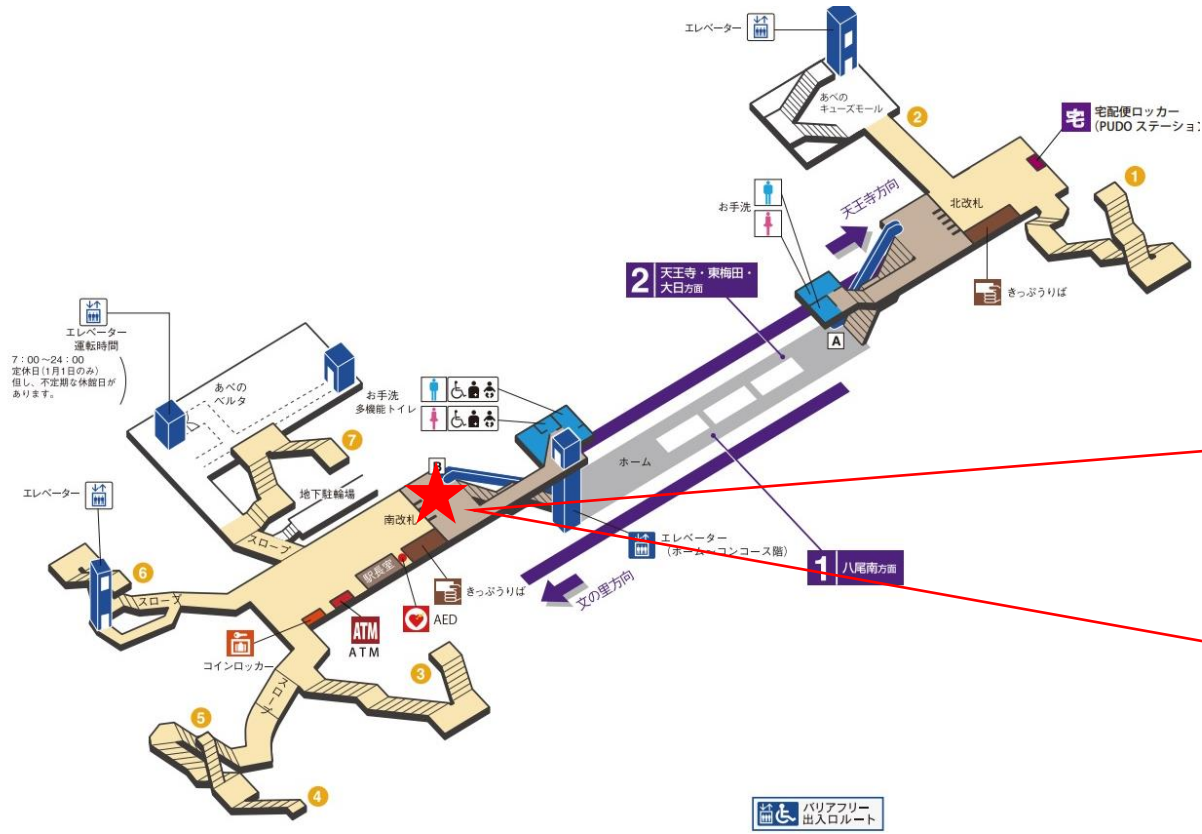

※カメラ撮影範囲内では顔が写り込みますので
ご注意ください。

天王寺駅 北改札

天王寺駅 南改札口

★：実験用改札機設置場所

※カメラ撮影範囲内では顔が写り込みますので
ご注意ください。

天王寺駅 南改札

阿倍野駅 北改札口

★：実験用改札機設置場所

※カメラ撮影範囲内では顔が写り込みますので
ご注意ください。

阿倍野駅 南改札口

★ : 実験用改札機設置場所

※カメラ撮影範囲内では顔が写り込みますので
ご注意ください。

文の里駅 北改札口

★：実験用改札機設置場所

※カメラ撮影範囲内では顔が写り込みますので
ご注意ください。

田辺駅 北改札口

★：実験用改札機設置場所

※カメラ撮影範囲内では顔が写り込みますので
ご注意ください。

駒川中野駅 西改札口

バリアフリー
出入口ルート

●1・2番線ホーム→エレベーター→西改札口→1号出入口

★：実験用改札機設置場所

※カメラ撮影範囲内では顔が写り込みますので
ご注意ください。

駒川中野駅 西改札