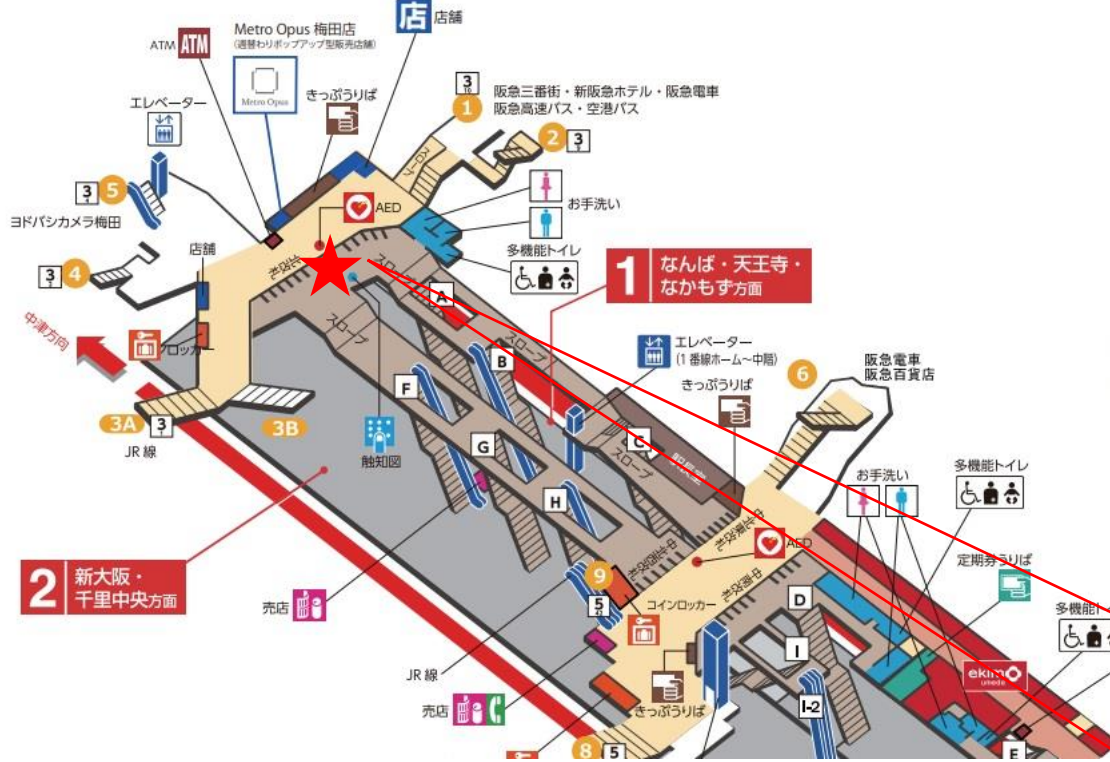

中津駅 北南改札口

★ : 実験用改札機設置場所

※カメラ撮影範囲内では顔が写り込みますので
ご注意ください。

梅田駅 中北東改札口

★：実験用改札機設置場所

※録画カメラ撮影範囲内では顔が写り込みますので
ご注意ください。

梅田駅 中北東改札

梅田駅 中北西改札口

★ : 実験用改札機設置場所

※録画カメラ撮影範囲内では顔が写り込みますので
ご注意ください。

梅田駅 中南改札口

★ : 実験用改札機設置場所

※録画カメラ撮影範囲内では顔が写り込みますので
ご注意ください。

梅田駅 北改札口

★：実験用改札機設置場所

※録画カメラ撮影範囲内では顔が写り込みますので
ご注意ください。

梅田駅 南改札口

★：実験用改札機設置場所

※録画カメラ撮影範囲内では顔が写り込みますので
ご注意ください。

梅田（南）

顔認証カメラ撮影範囲

淀屋橋駅 中北改札口

★：実験用改札機設置場所

※録画カメラ撮影範囲内では顔が写り込みますので
ご注意ください。

淀屋橋（中北）

淀屋橋駅 中南改札口

★ : 実験用改札機設置場所

※録画カメラ撮影範囲内では顔が写り込みますので
 ご注意ください。

淀屋橋駅 中南改札

淀屋橋駅 北改札口

★ : 実験用改札機設置場所

※録画カメラ撮影範囲内では顔が写り込みますので
ご注意ください。