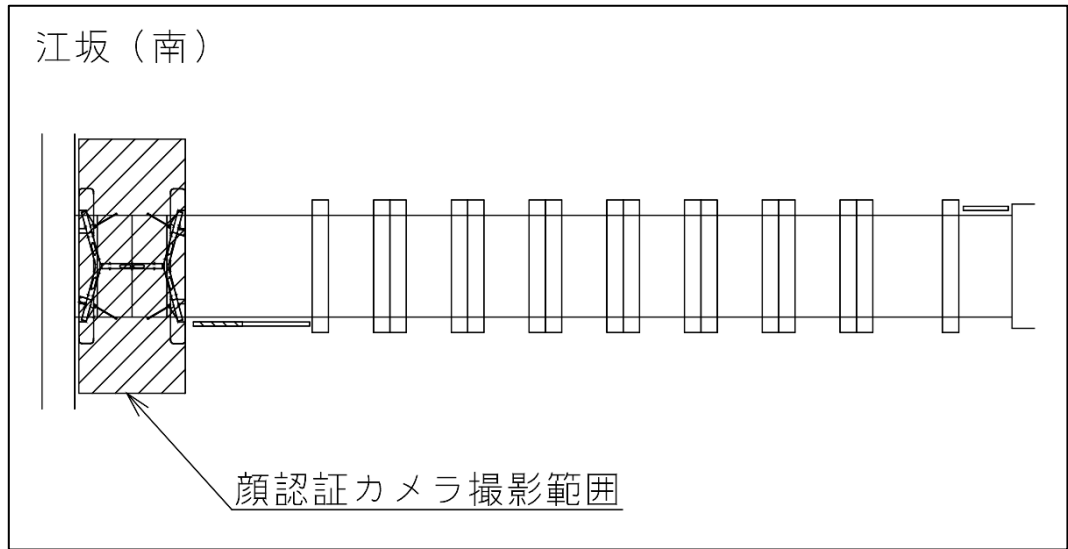

江坂駅 南改札口

★：実験用改札機設置場所

※録画カメラ撮影範囲内では顔が写り込みますので
ご注意ください。