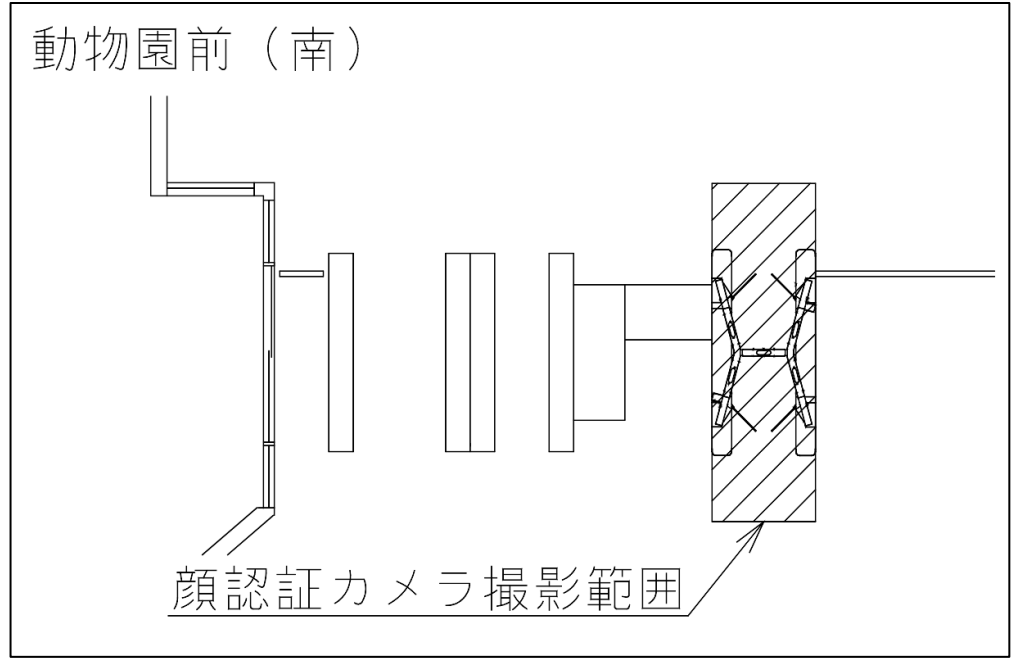

動物園前駅 南改札口

★：実験用改札機設置場所

※カメラ撮影範囲内では顔が写り込みますのでご注意ください。

動物園前駅 南改札