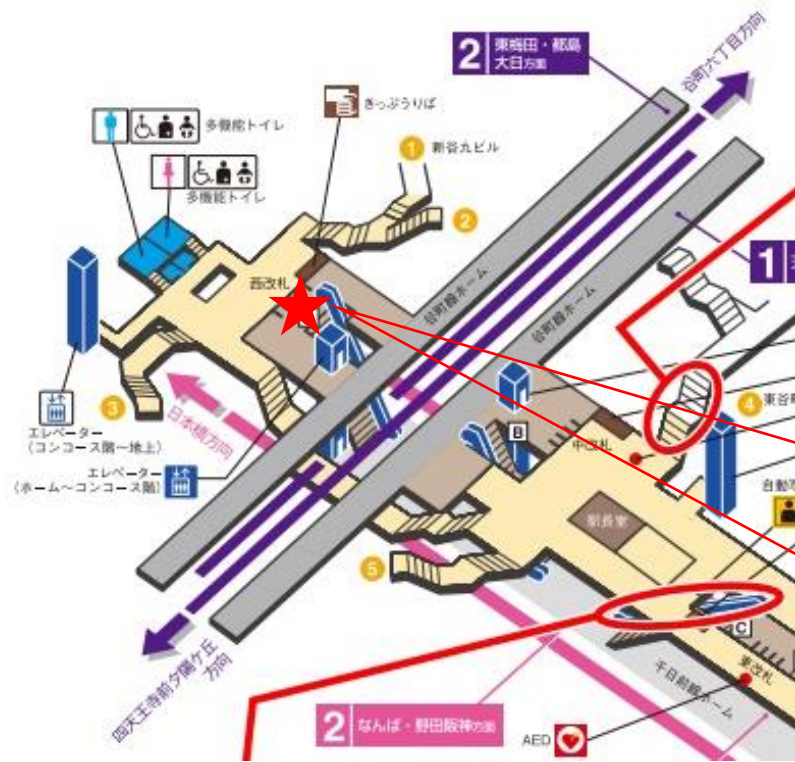

※カメラ撮影範囲内では顔が写り込みますので
ご注意ください。

谷町六丁目駅 南改札口

★ : 実験用改札機設置場所

※カメラ撮影範囲内では顔が写り込みますので
ご注意ください。

谷町九丁目駅 西改札口

★：実験用改札機設置場所

※カメラ撮影範囲内では顔が写り込みますので
ご注意ください。

谷町九丁目駅 西改札