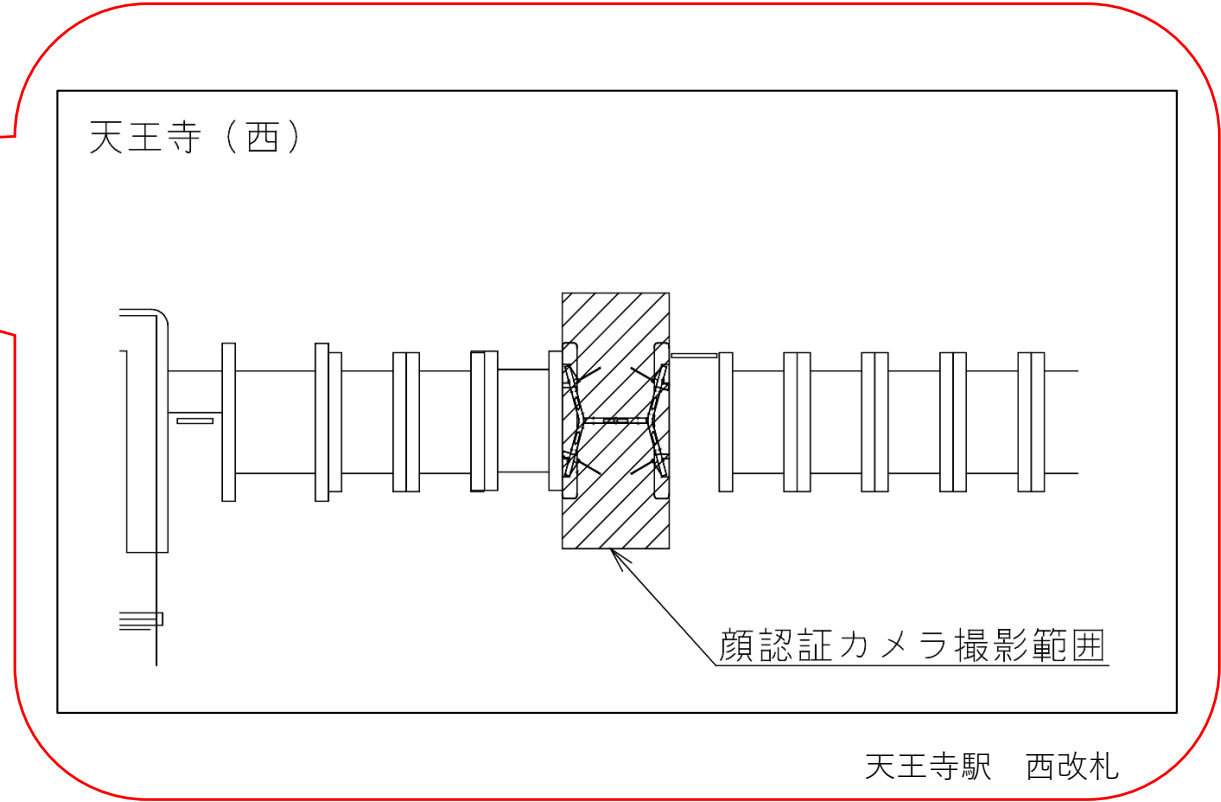

天王寺駅 西改札口

★ : 実験用改札機設置場所

※カメラ撮影範囲内では顔が写り込みますので
ご注意ください。