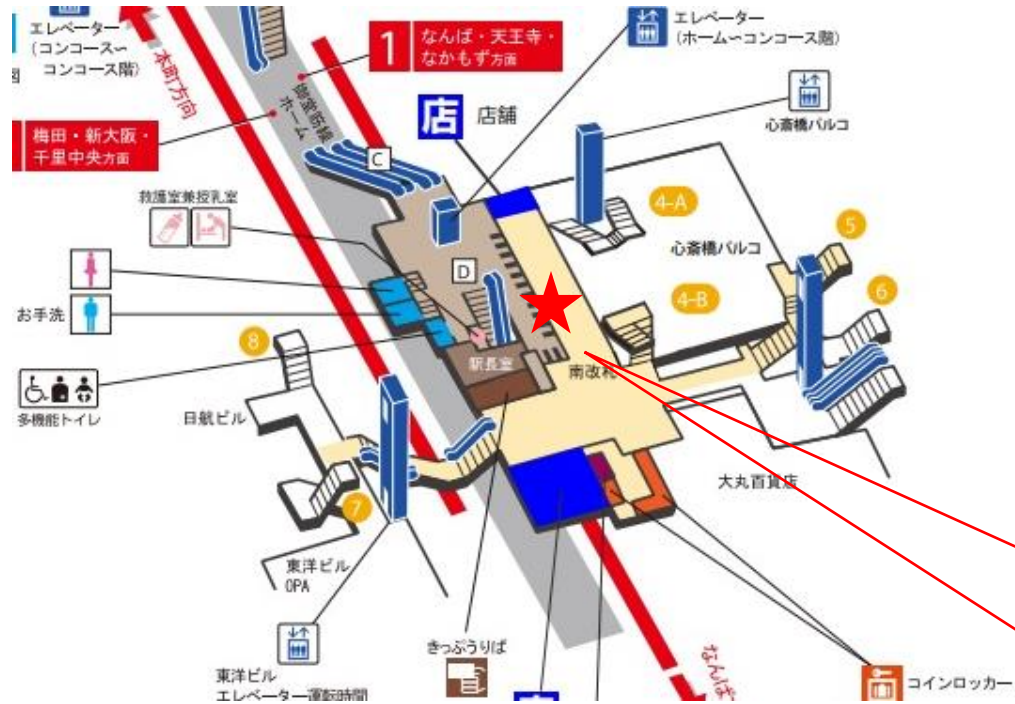

※カメラ撮影範囲内では顔が写り込みますので
ご注意ください。

本町駅 北中改札

本町駅 北北改札口

★ : 実験用改札機設置場所

※カメラ撮影範囲内では顔が写り込みますので
ご注意ください。

本町駅 北南改札口

★ : 実験用改札機設置場所

※カメラ撮影範囲内では顔が写り込みますので
ご注意ください。

本町駅 南改札口

★：実験用改札機設置場所

※カメラ撮影範囲内では顔が写り込みますので
ご注意ください。

心齋橋駅 北改札口

★：実験用改札機設置場所

※カメラ撮影範囲内では顔が写り込みますので
ご注意ください。

心齋橋駅 南改札口

★ : 実験用改札機設置場所

※カメラ撮影範囲内では顔が写り込みますので
ご注意ください。

なんば駅 中改札口

★ : 実験用改札機設置場所

※カメラ撮影範囲内では顔が写り込みますので
ご注意ください。

なんば駅 北東改札口

バリアフリー
出入口ルート

● 1 番線ホーム →
● 2 番線ホーム →

★ : 実験用改札機設置場所

※カメラ撮影範囲内では顔が写り込みますので
ご注意ください。

なんば駅 北東改札

なんば駅 北西改札口

バリアフリー
出入ルート

● 1 番線ホーム→
● 2 番線ホーム→

★ : 実験用改札機設置場所

※カメラ撮影範囲内では顔が写り込みますので
ご注意ください。

顔認証カメラ撮影範囲