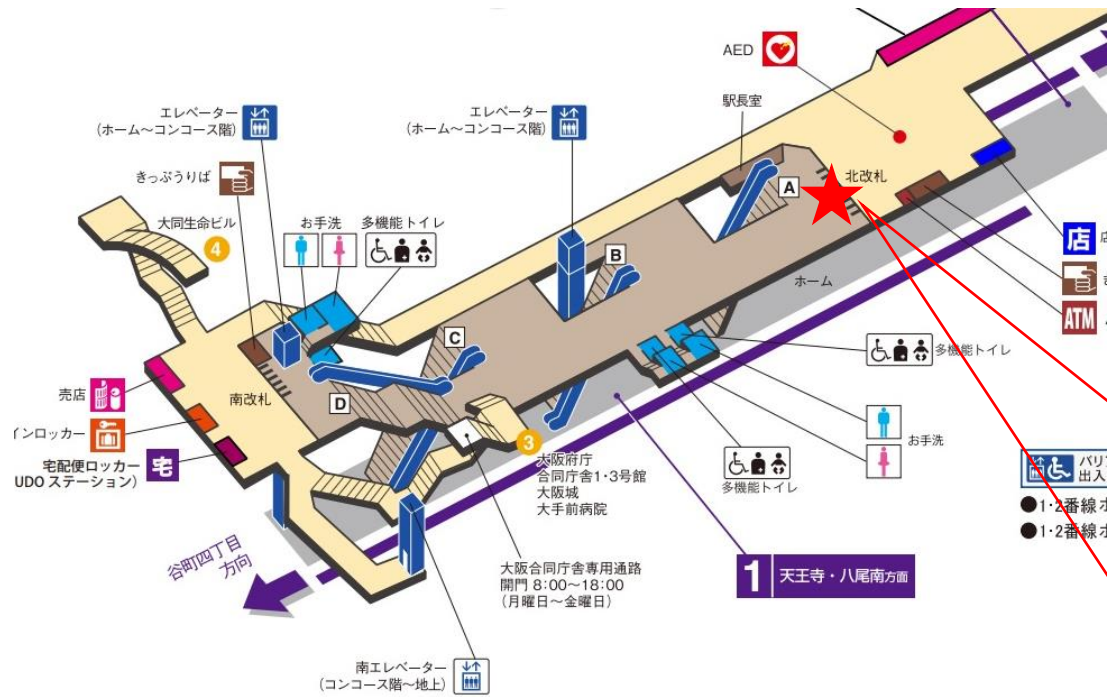

東梅田駅 北東改札口

★：実験用改札機設置場所

※カメラ撮影範囲内では顔が写り込みますので
 ご注意ください。

東梅田駅 北西改札口

★：実験用改札機設置場所

※カメラ撮影範囲内では顔が写り込みますので
ご注意ください。

東梅田（北西）

顔認証カメラ撮影範囲

東梅田駅 北西改札

東梅田駅 南改札口

★：実験用改札機設置場所

※カメラ撮影範囲内では顔が写り込みますので
ご注意ください。

東梅田（南）

顔認証カメラ撮影範囲

東梅田駅 南改札

南森町駅 東改札口

★：実験用改札機設置場所

※カメラ撮影範囲内では顔が写り込みますので
ご注意ください。

南森町駅 西改札口

★：実験用改札機設置場所

※カメラ撮影範囲内では顔が写り込みますので
ご注意ください。

南森町駅 西改札

天満橋駅 北改札口

※カメラ撮影範囲内では顔が写り込みますので
ご注意ください。