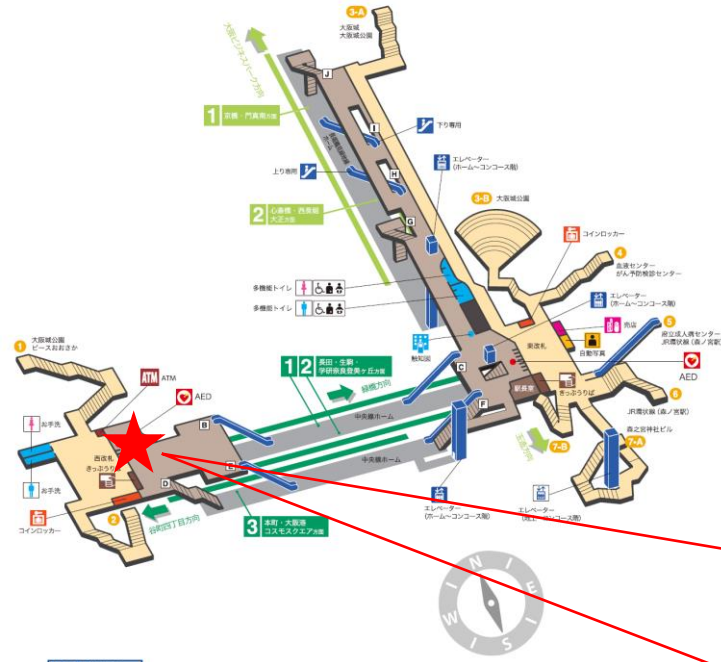

※カメラ撮影範囲内では顔が写り込みますので
ご注意ください。

谷町四丁目（東）

谷町四丁目駅 東改札

森ノ宮駅 東改札口

★：実験用改札機設置場所

※録画カメラ撮影範囲内では顔が写り込みますので
ご注意ください。

※撮影範囲の周りでは顔は写りませんが胴体、下半
身は写り込む場合があります。

森ノ宮駅 東改札

森ノ宮駅 西改札口

★：実験用改札機設置場所

※録画カメラ撮影範囲内では顔が写り込みますので
ご注意ください。

※撮影範囲の周りでは顔は写りませんが胴体、下半
身は写り込む場合があります。

森ノ宮（西）

顔認証カメラ撮影範囲

森ノ宮駅 西改札

緑橋駅 西改札口