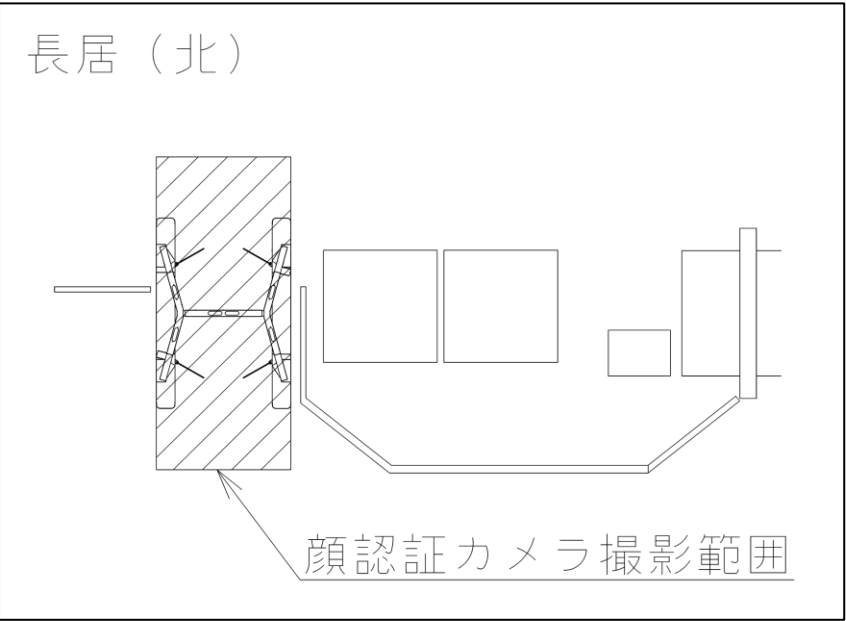

西田辺駅 東改札口

★：実験用改札機設置場所

※カメラ撮影範囲内では顔が写り込みますので
 ご注意ください。

西田辺駅 東改札

西田辺駅 西改札口

★：実験用改札機設置場所

※カメラ撮影範囲内では顔が写り込みますので
 ご注意ください。

長居駅 北改札口

★ : 実験用改札機設置場所

※カメラ撮影範囲内では顔が写り込みますので
ご注意ください。

あびこ駅 北東改札口

★：実験用改札機設置場所

※カメラ撮影範囲内では顔が写り込みますので
ご注意ください。

我孫子（北東）

顔認証カメラ撮影範囲

あびこ駅 北東改札