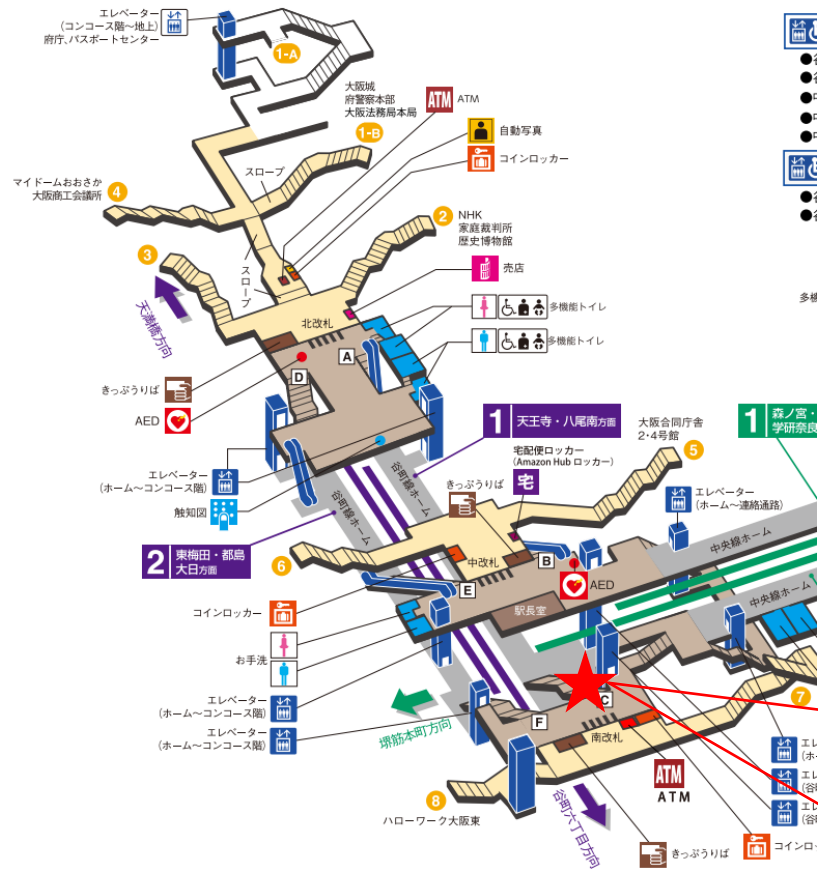

谷町四丁目駅 南改札口

★ : 実験用改札機設置場所

※カメラ撮影範囲内では顔が写り込みますので
ご注意ください。