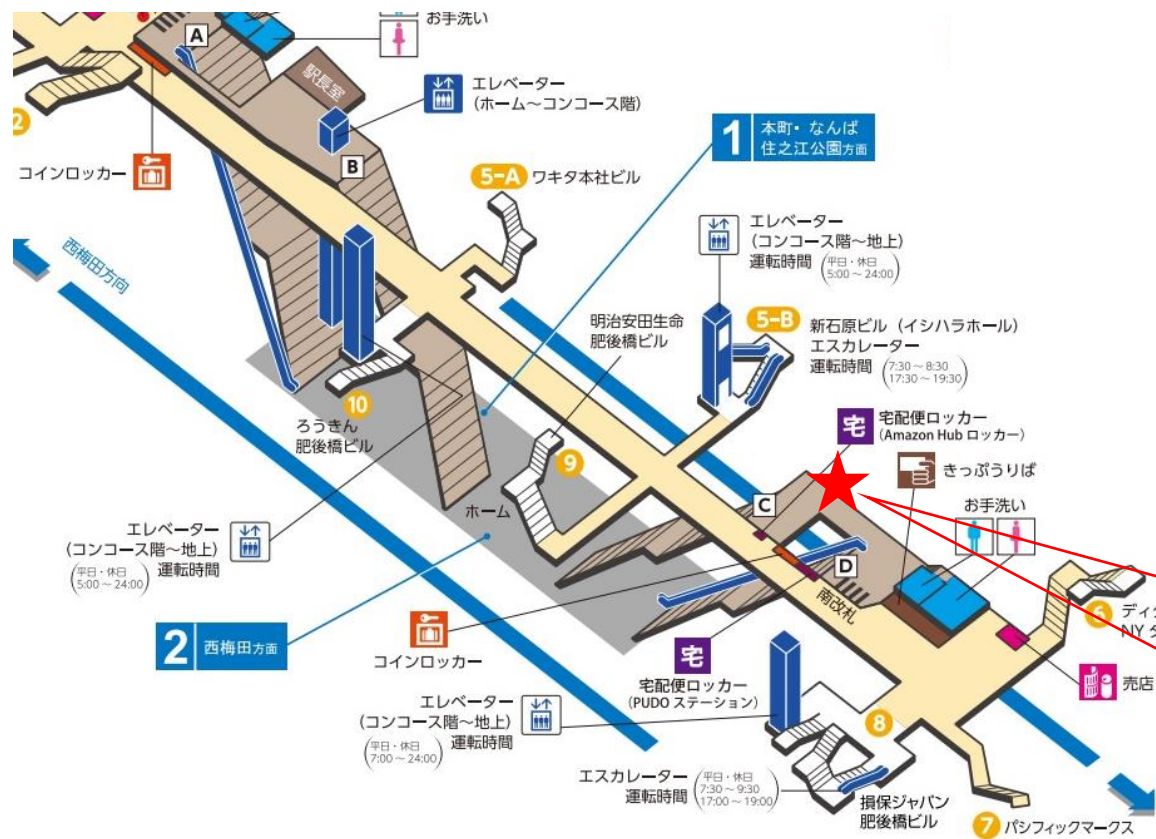

★：実験用改札機設置場所

※カメラ撮影範囲内では顔が写り込みますので
ご注意ください。

八尾南駅 東改札口

★：実験用改札機設置場所

※カメラ撮影範囲内では顔が写り込みますので
ご注意ください。

西梅田駅 中改札口

★ : 実験用改札機設置場所

※カメラ撮影範囲内では顔が写り込みますので
ご注意ください。

西梅田駅 北改札口

★：実験用改札機設置場所

※カメラ撮影範囲内では顔が写り込みますので
 ご注意ください。

西梅田駅 南改札口

★：実験用改札機設置場所

※カメラ撮影範囲内では顔が写り込みますので
ご注意ください。

西梅田駅 南改札

肥後橋駅 南改札口

※カメラ撮影範囲内では顔が写り込みますので
ご注意ください。

本町駅 北東改札口

★：実験用改札機設置場所

※カメラ撮影範囲内では顔が写り込みますので
ご注意ください。

本町駅 北東改札

本町駅 北西改札口

★ : 実験用改札機設置場所

※カメラ撮影範囲内では顔が写り込みますので
ご注意ください。