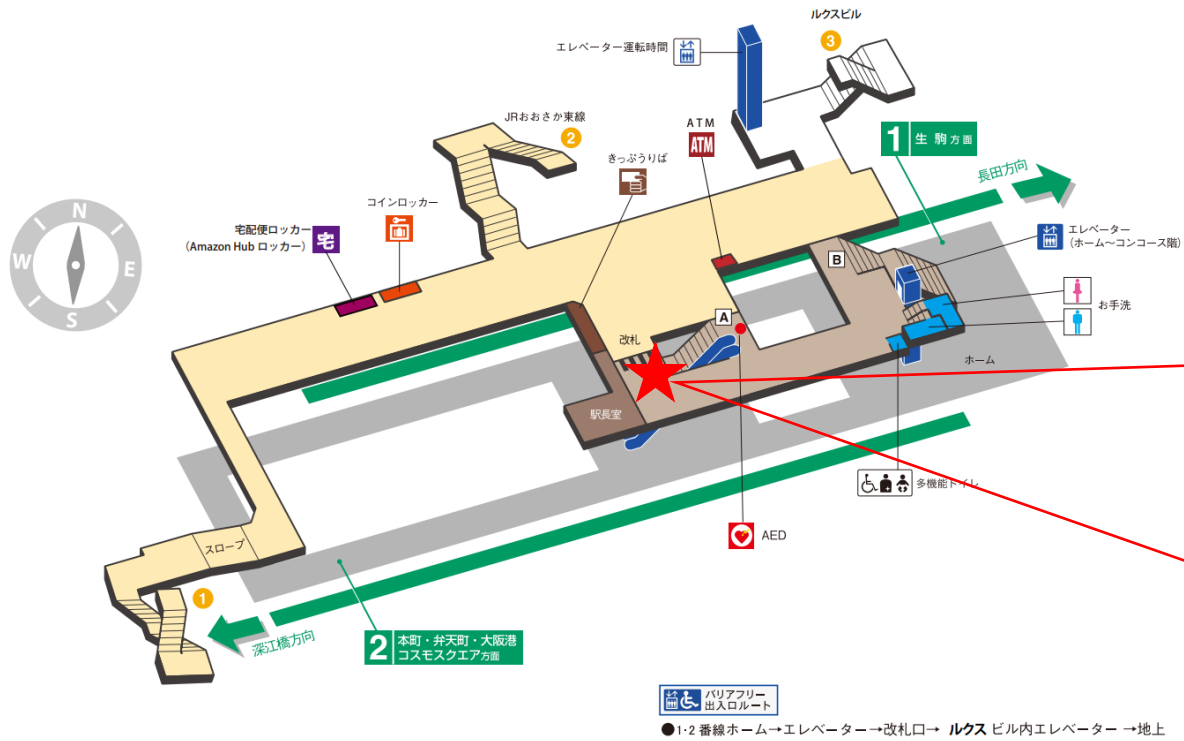

森ノ宮駅 西改札口

★：実験用改札機設置場所

※録画カメラ撮影範囲内では顔が写り込みますので
ご注意ください。

※撮影範囲の周りでは顔は写りませんが胴体、下半
身は写り込む場合があります。

森ノ宮（西）

顔認証カメラ撮影範囲

森ノ宮駅 西改札

緑橋駅 西改札口

★ : 実験用改札機設置場所

※カメラ撮影範囲内では顔が写り込みますので
ご注意ください。

緑橋 (西)

顔認証カメラ撮影範囲

緑橋駅 西改札

深江橋駅 東改札口

★：実験用改札機設置場所

※カメラ撮影範囲内では顔が写り込みますので
ご注意ください。

高井田駅 中改札口

★：実験用改札機設置場所

※カメラ撮影範囲内では顔が写り込みますので
ご注意ください。

高井田駅 中改札

長田駅 東改札口

★：実験用改札機設置場所

※録画カメラ撮影範囲内では顔が写り込みますので
ご注意ください。

※撮影範囲の周りでは顔は写りませんが胴体、下半
身は写り込む場合があります。