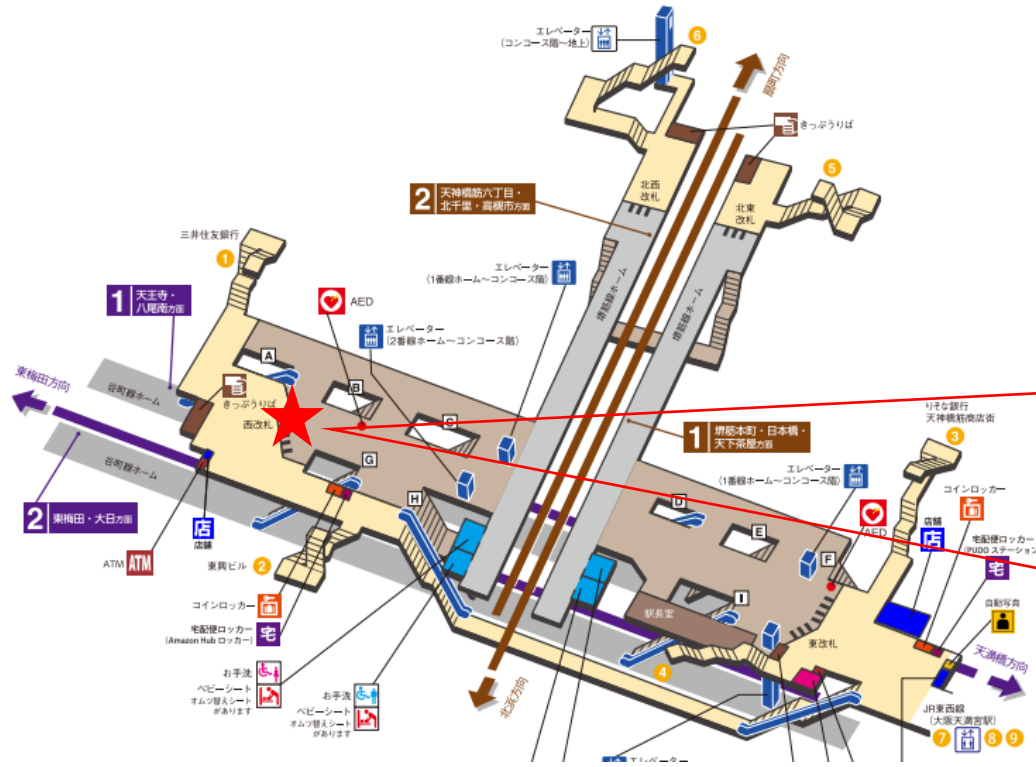

※カメラ撮影範囲内では顔が写り込みますので
ご注意ください。

東梅田駅 中東改札口

★ : 実験用改札機設置場所

※カメラ撮影範囲内では顔が写り込みますので
ご注意ください。

東梅田駅 中西改札口

★：実験用改札機設置場所

※カメラ撮影範囲内では顔が写り込みますので
ご注意ください。

東梅田駅 中西改札

東梅田駅 北東改札口

★：実験用改札機設置場所

※カメラ撮影範囲内では顔が写り込みますので
 ご注意ください。

東梅田駅 北西改札口

★：実験用改札機設置場所

※カメラ撮影範囲内では顔が写り込みますので
ご注意ください。

東梅田（北西）

顔認証カメラ撮影範囲

東梅田駅 北西改札

東梅田駅 南改札口

★：実験用改札機設置場所

※カメラ撮影範囲内では顔が写り込みますので
ご注意ください。

東梅田（南）

顔認証カメラ撮影範囲

東梅田駅 南改札

南森町駅 東改札口

★：実験用改札機設置場所

※カメラ撮影範囲内では顔が写り込みますので
ご注意ください。

南森町駅 西改札口

★：実験用改札機設置場所

※カメラ撮影範囲内では顔が写り込みますので
ご注意ください。

南森町駅 西改札

天満橋駅 北改札口

※カメラ撮影範囲内では顔が写り込みますので
ご注意ください。