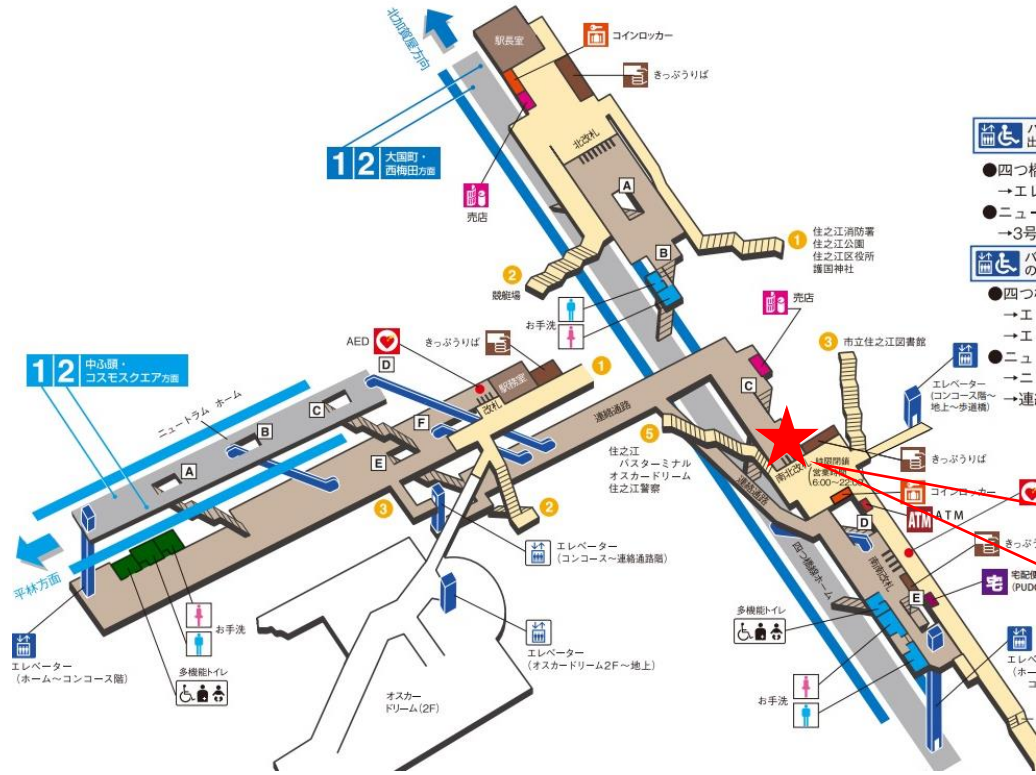

※カメラ撮影範囲内では顔が写り込みますので
ご注意ください。

玉出駅 南改札

北加賀屋駅 東改札口

★：実験用改札機設置場所

※カメラ撮影範囲内では顔が写り込みますので
ご注意ください。

北加賀屋駅 西改札口

★ : 実験用改札機設置場所

※カメラ撮影範囲内では顔が写り込みますので
ご注意ください。

北加賀屋駅 西改札

住之江公園駅 北改札口

★：実験用改札機設置場所

※カメラ撮影範囲内では顔が写り込みますので
ご注意ください。

住之江公園駅 南北改札口

★：実験用改札機設置場所

※カメラ撮影範囲内では顔が写り込みますので
 ご注意ください。

住之江公園駅 南北改札

住之江公園駅 南南改札口

★：実験用改札機設置場所

※カメラ撮影範囲内では顔が写り込みますので
ご注意ください。

住之江公園駅 南南改札

夢洲駅 南改札口

★：実験用改札機設置場所

※カメラ撮影範囲内では顔が写り込みますので
ご注意ください。

コスモスクエア駅 東改札口