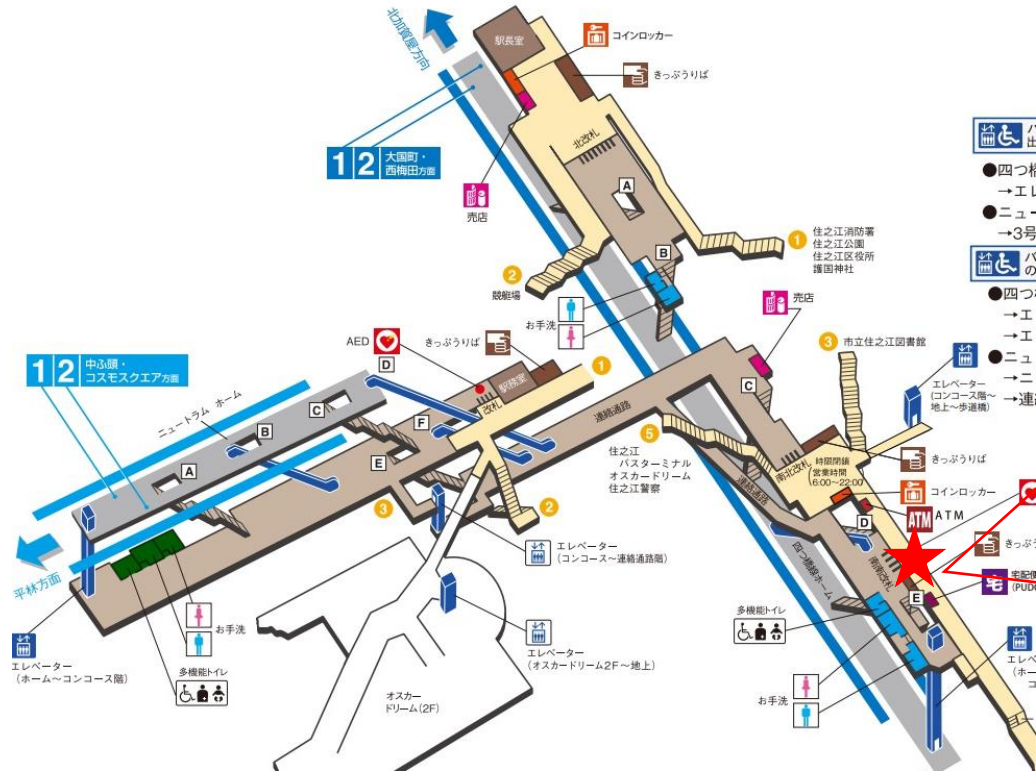

※カメラ撮影範囲内では顔が写り込みますので
ご注意ください。

玉出駅 南改札

北加賀屋駅 東改札口

★：実験用改札機設置場所

※カメラ撮影範囲内では顔が写り込みますので
ご注意ください。

北加賀屋駅 西改札口

★ : 実験用改札機設置場所

※カメラ撮影範囲内では顔が写り込みますので
ご注意ください。

北加賀屋駅 西改札

住之江公園駅 北改札口

★：実験用改札機設置場所

※カメラ撮影範囲内では顔が写り込みますので
ご注意ください。

住之江公園駅 南北改札口

★：実験用改札機設置場所

※カメラ撮影範囲内では顔が写り込みますので
 ご注意ください。

住之江公園駅 南北改札

住之江公園駅 南南改札口

★：実験用改札機設置場所

※カメラ撮影範囲内では顔が写り込みますので
ご注意ください。

住之江公園駅 南南改札

夢洲駅 南改札口

★：実験用改札機設置場所

※カメラ撮影範囲内では顔が写り込みますので
ご注意ください。

コスモスクエア駅 東改札口