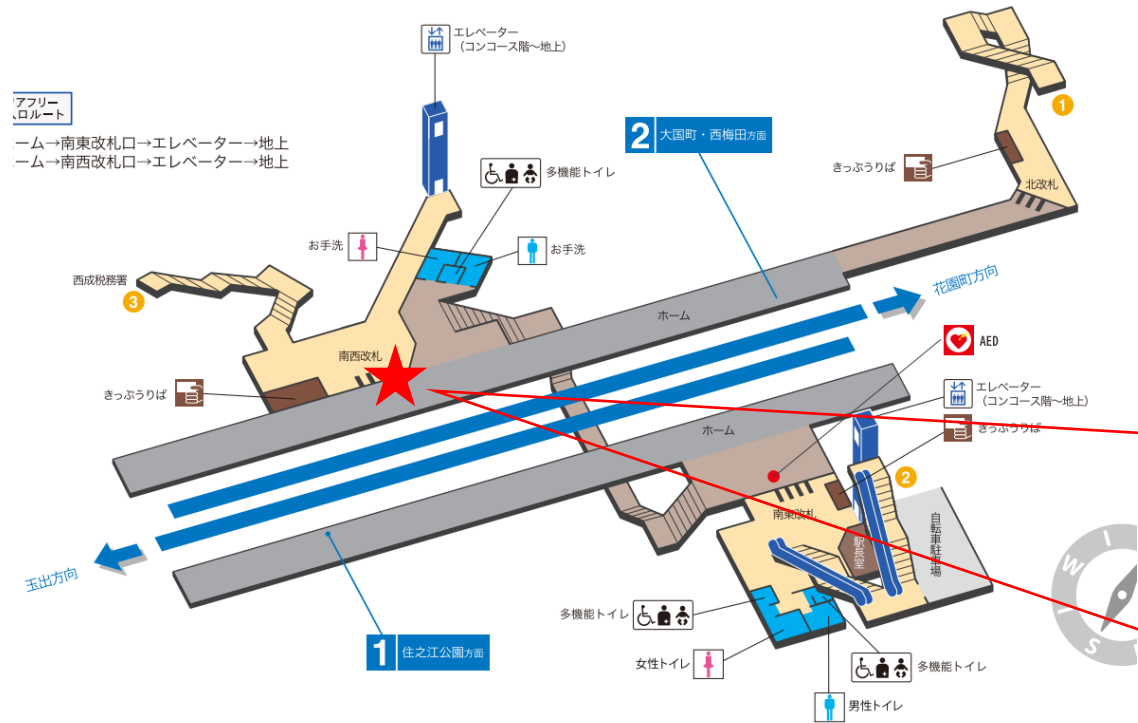

★ : 実験用改札機設置場所

※カメラ撮影範囲内では顔が写り込みますので
ご注意ください。

花園町駅 北西改札

花園町駅 南西改札口

★：実験用改札機設置場所

※カメラ撮影範囲内では顔が写り込みますので
ご注意ください。

岸里駅 南東改札口

アフリー
、ロルート
ーム→南東改札口→エレベーター→地上
ーム→南西改札口→エレベーター→地上

★：実験用改札機設置場所

※カメラ撮影範囲内では顔が写り込みますので
ご注意ください。

岸里駅 南東改札

岸里駅 南西改札口

★：実験用改札機設置場所

※カメラ撮影範囲内では顔が写り込みますので
ご注意ください。

玉出駅 南改札口

★：実験用改札機設置場所

※カメラ撮影範囲内では顔が写り込みますので
ご注意ください。

玉出駅 南改札

北加賀屋駅 東改札口

★：実験用改札機設置場所

※カメラ撮影範囲内では顔が写り込みますので
ご注意ください。

北加賀屋駅 西改札口

★ : 実験用改札機設置場所

※カメラ撮影範囲内では顔が写り込みますので
ご注意ください。