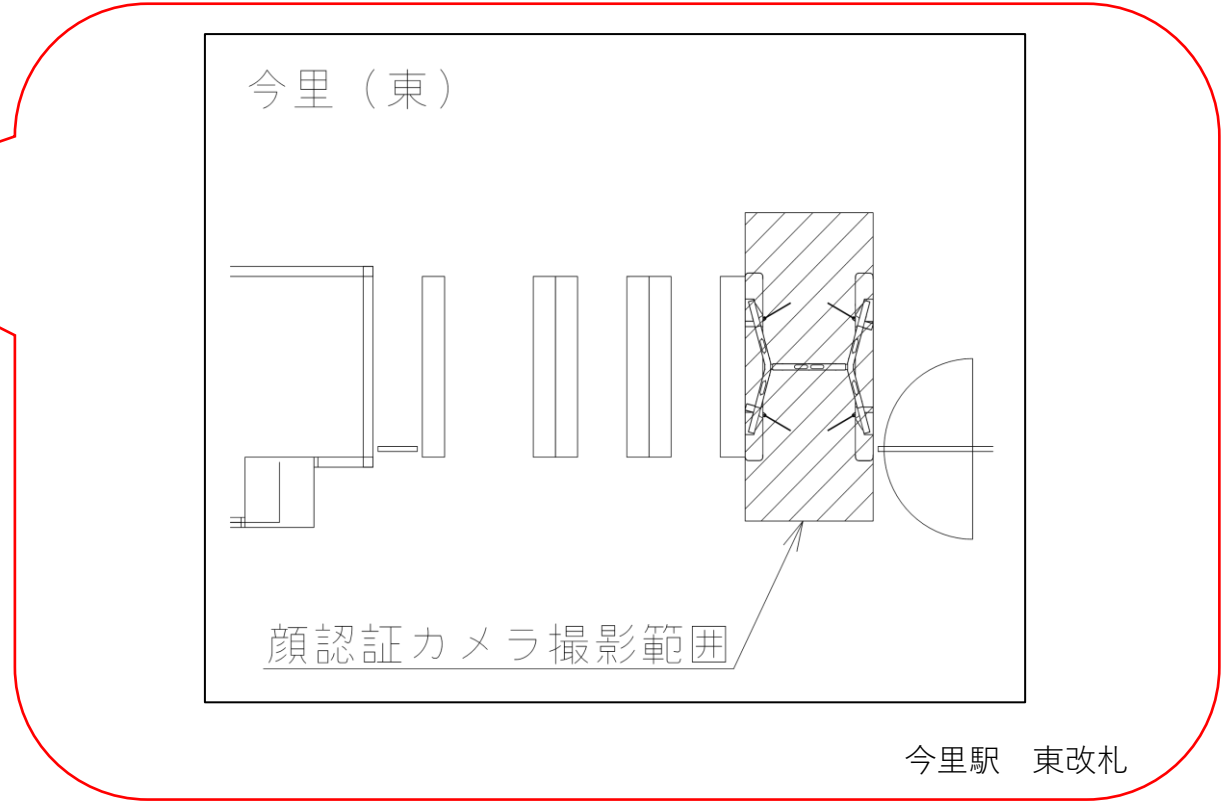

今里駅 東改札口

★：実験用改札機設置場所

※カメラ撮影範囲内では顔が写り込みますので
ご注意ください。