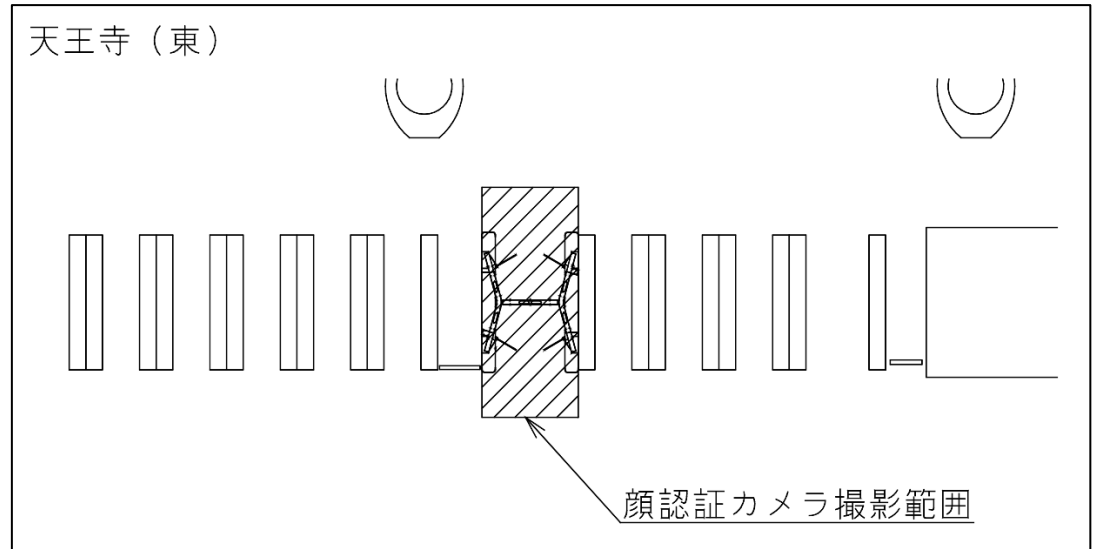

動物園前（西）

顔認証カメラ撮影範囲

動物園前駅 西改札

天王寺駅 東改札口

★：実験用改札機設置場所

※カメラ撮影範囲内では顔が写り込みますので
ご注意ください。

天王寺駅 東改札

天王寺駅 西改札口