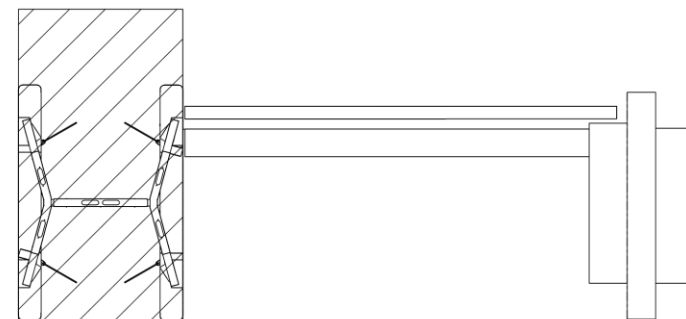

顔認証カメラ撮影範囲

コスモスクエア駅 東改札