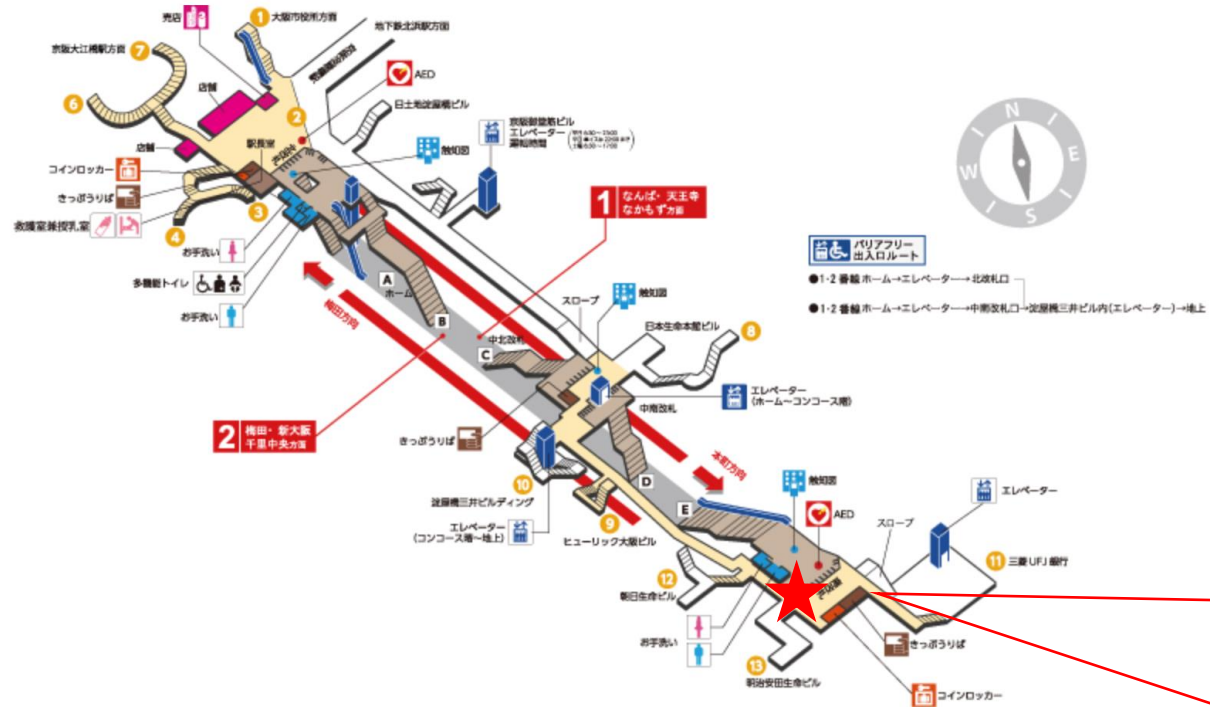

★ : 実験用改札機設置場所

※録画カメラ撮影範囲内では顔が写り込みますので
ご注意ください。

梅田駅 中南改札口

★ : 実験用改札機設置場所

※録画カメラ撮影範囲内では顔が写り込みますので
ご注意ください。

梅田駅 北改札口

★：実験用改札機設置場所

※録画カメラ撮影範囲内では顔が写り込みますので
ご注意ください。

梅田駅 南改札口

★：実験用改札機設置場所

※録画カメラ撮影範囲内では顔が写り込みますので
ご注意ください。

梅田（南）

顔認証カメラ撮影範囲

淀屋橋駅 中北改札口

★：実験用改札機設置場所

※録画カメラ撮影範囲内では顔が写り込みますので
ご注意ください。

淀屋橋（中北）

淀屋橋駅 中南改札口

★ : 実験用改札機設置場所

※録画カメラ撮影範囲内では顔が写り込みますので
 ご注意ください。

淀屋橋駅 中南改札

淀屋橋駅 北改札口

★ : 実験用改札機設置場所

※録画カメラ撮影範囲内では顔が写り込みますので
ご注意ください。

淀屋橋駅 北改札

淀屋橋駅 南改札口

- バリアフリー 出入口ルート**
- 1-2 番線 ホーム→エレベーター→北改札口
 - 1-2 番線 ホーム→エレベーター→中間改札口→淀屋橋三井ビル内(エレベーター)→地上

★：実験用改札機設置場所

※カメラ撮影範囲内では顔が写り込みますので
ご注意ください。

淀屋橋駅 南改札

本町駅 中東改札口

★ : 実験用改札機設置場所