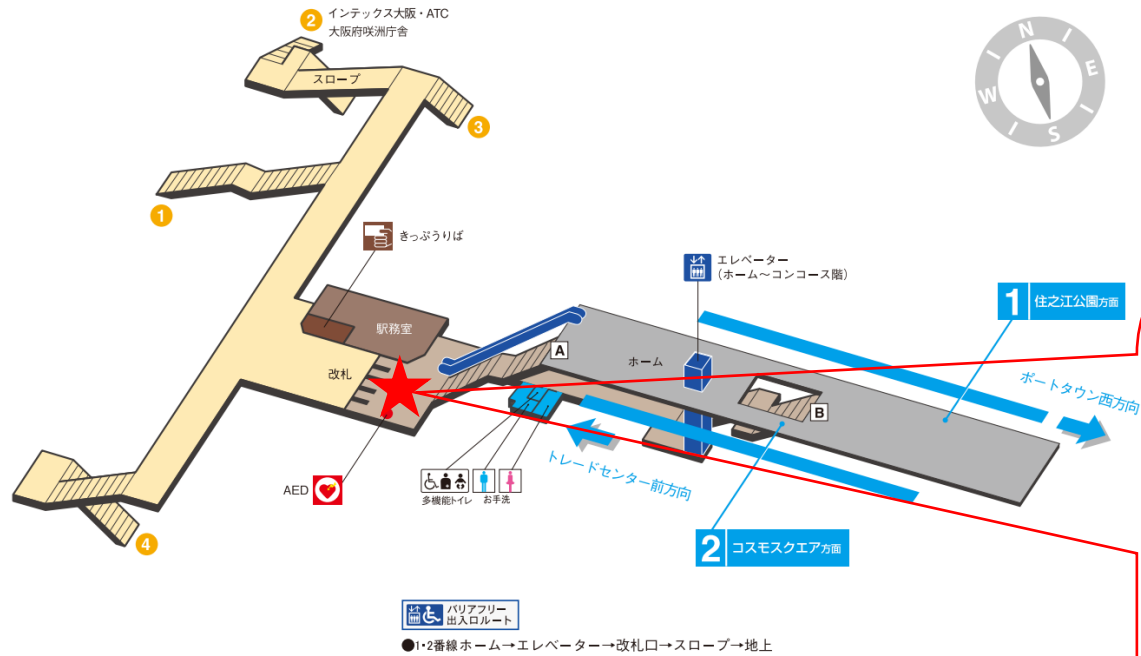

中ふ頭駅 西改札口

★：実験用改札機設置場所

※カメラ撮影範囲内では顔が写り込みますのでご注意ください。