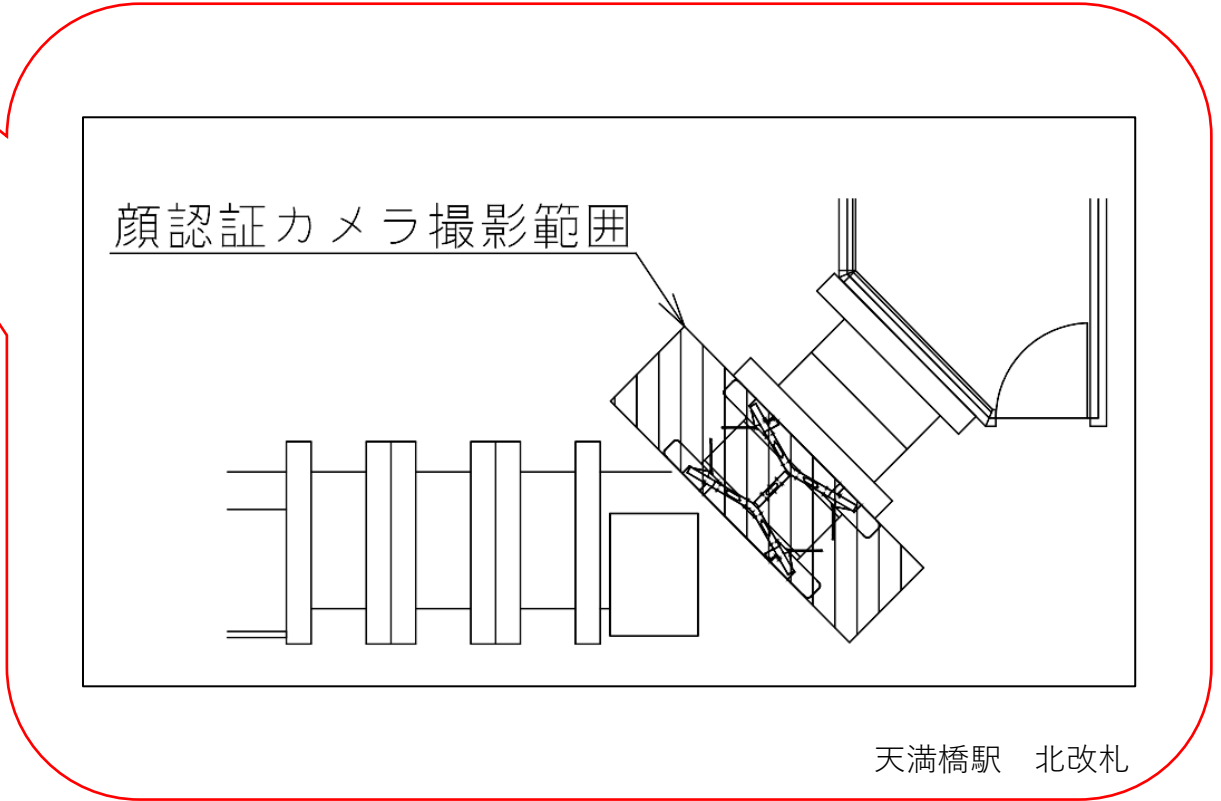

★：実験用改札機設置場所

※カメラ撮影範囲内では顔が写り込みますので
ご注意ください。

南森町駅 西改札口

★：実験用改札機設置場所

※カメラ撮影範囲内では顔が写り込みますので
ご注意ください。

南森町駅 西改札

天満橋駅 北改札口

※カメラ撮影範囲内では顔が写り込みますので
ご注意ください。