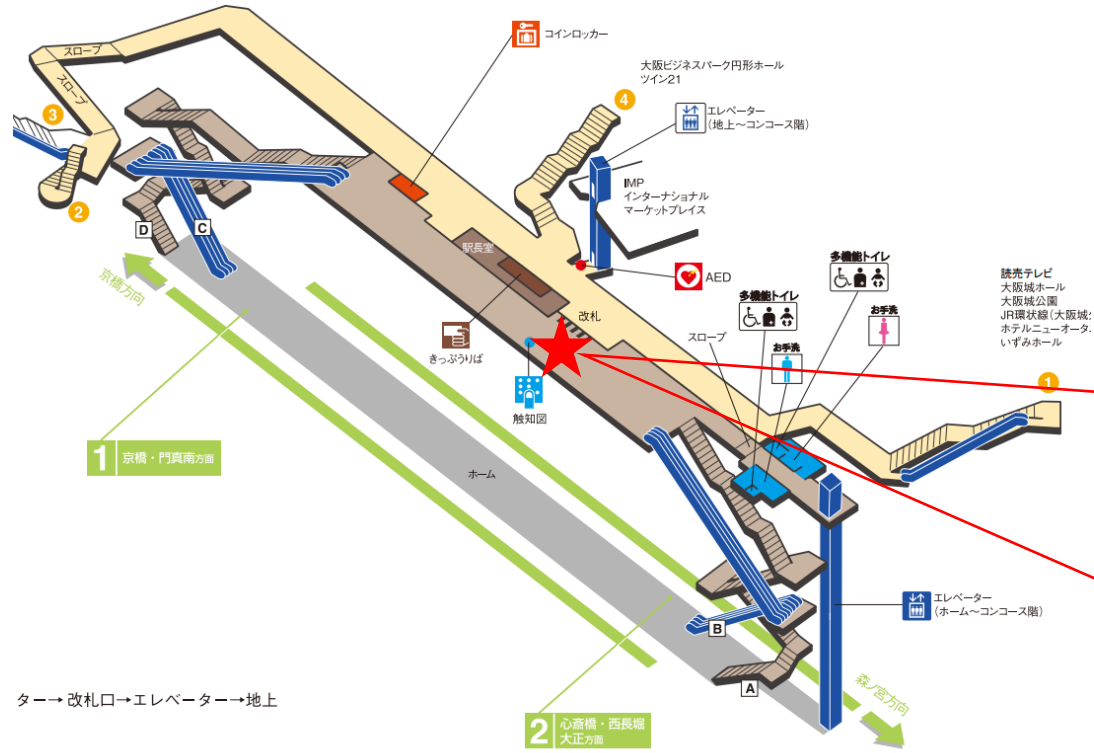

松屋町 (西)

顔認証カメラ撮影範囲

松屋町駅 西改札

谷町六丁目駅 西改札口

★：実験用改札機設置場所

※カメラ撮影範囲内では顔が写り込みますので
ご注意ください。

玉造駅 東改札口

★：実験用改札機設置場所

※カメラ撮影範囲内では顔が写り込みますのでご注意ください願います。

大阪ビジネスパーク駅 北改札口

★ : 実験用改札機設置場所

※カメラ撮影範囲内では顔が写り込みますのでご注意ください。

大阪ビジネスパーク（北）

顔認証カメラ撮影範囲

大阪ビジネスパーク駅 北改札

京橋駅 東改札口