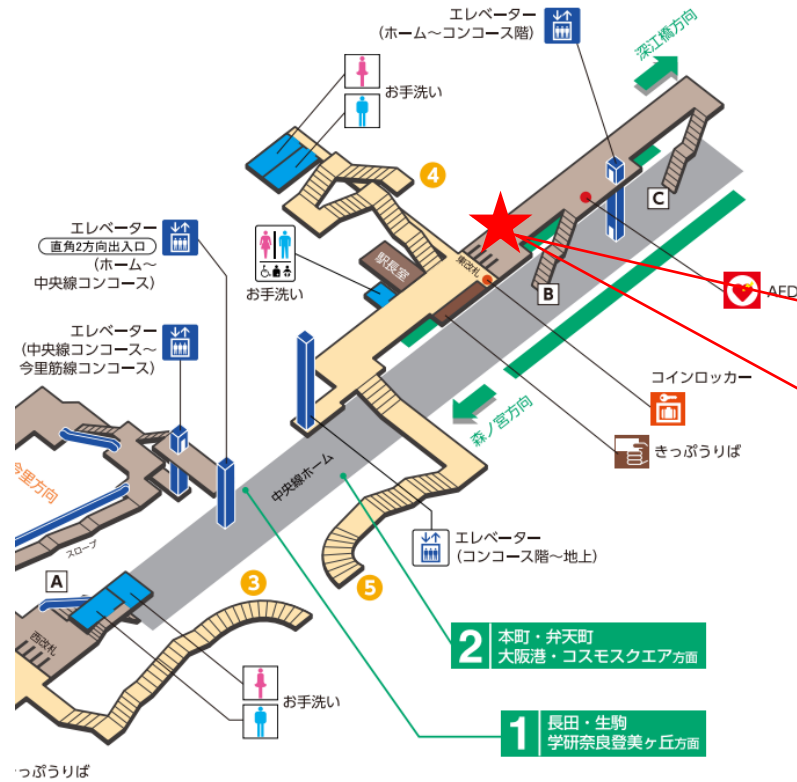

森ノ宮駅 西改札口

★：実験用改札機設置場所

※録画カメラ撮影範囲内では顔が写り込みますので
ご注意ください。

※撮影範囲の周りでは顔は写りませんが胴体、下半
身は写り込む場合があります。

森ノ宮（西）

顔認証カメラ撮影範囲

森ノ宮駅 西改札

緑橋駅 西改札口

★ : 実験用改札機設置場所

※カメラ撮影範囲内では顔が写り込みますので
ご注意ください。

緑橋 (西)

顔認証カメラ撮影範囲

緑橋駅 西改札

深江橋駅 東改札口

★：実験用改札機設置場所

※カメラ撮影範囲内では顔が写り込みますので
ご注意ください。