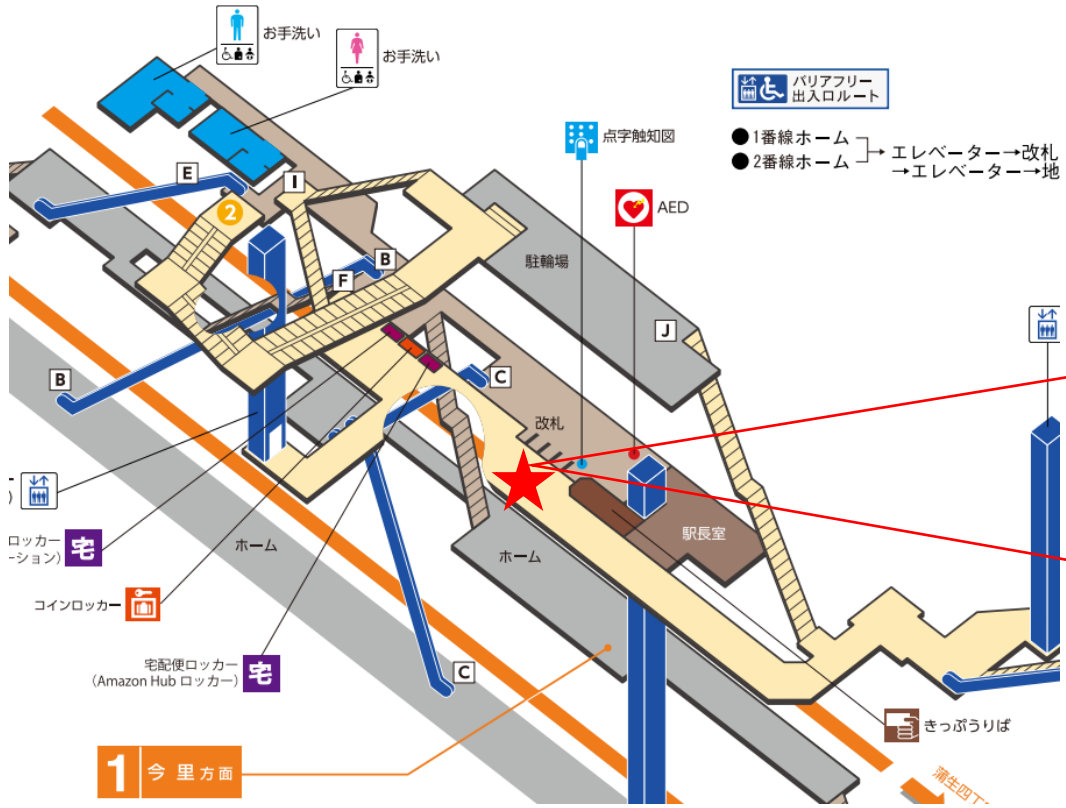

関目成育駅 南改札口

★：実験用改札機設置場所

※カメラ撮影範囲内では顔が写り込みますので
ご注意ください。