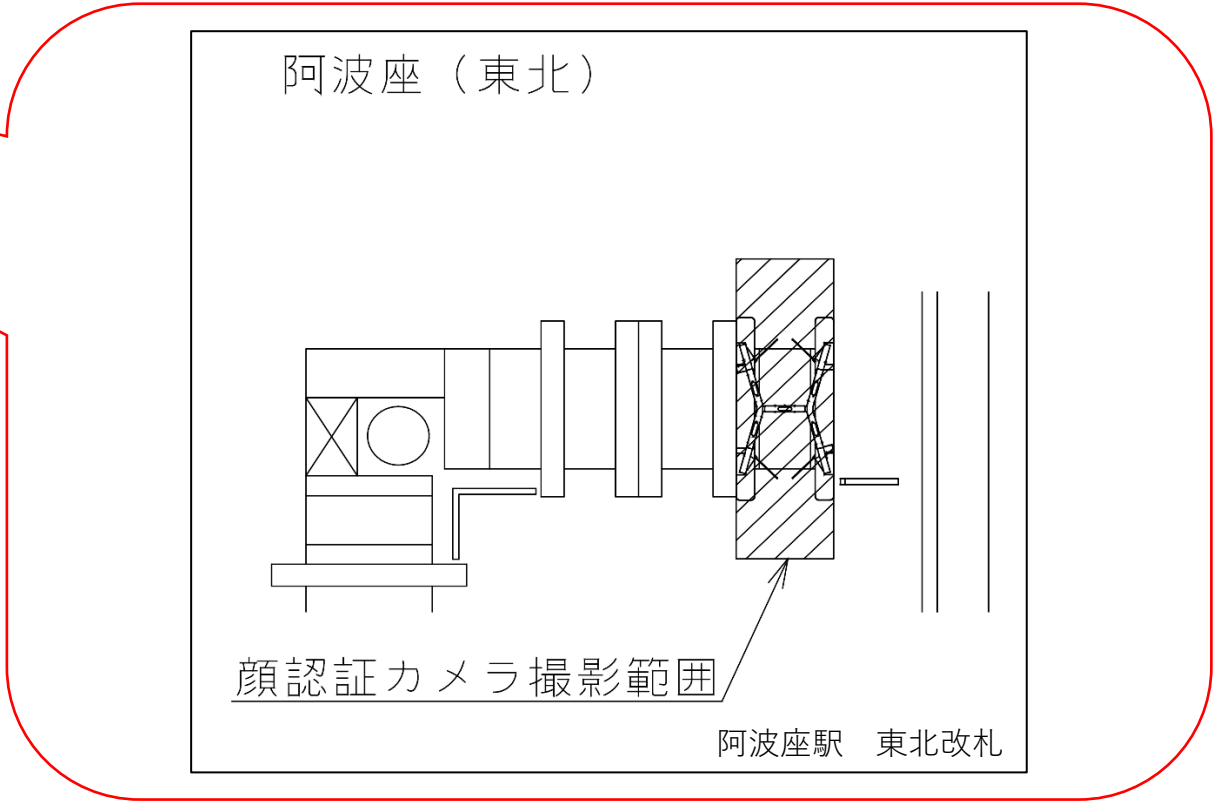

★：実験用改札機設置場所

※カメラ撮影範囲内では顔が写り込みますので
ご注意ください。