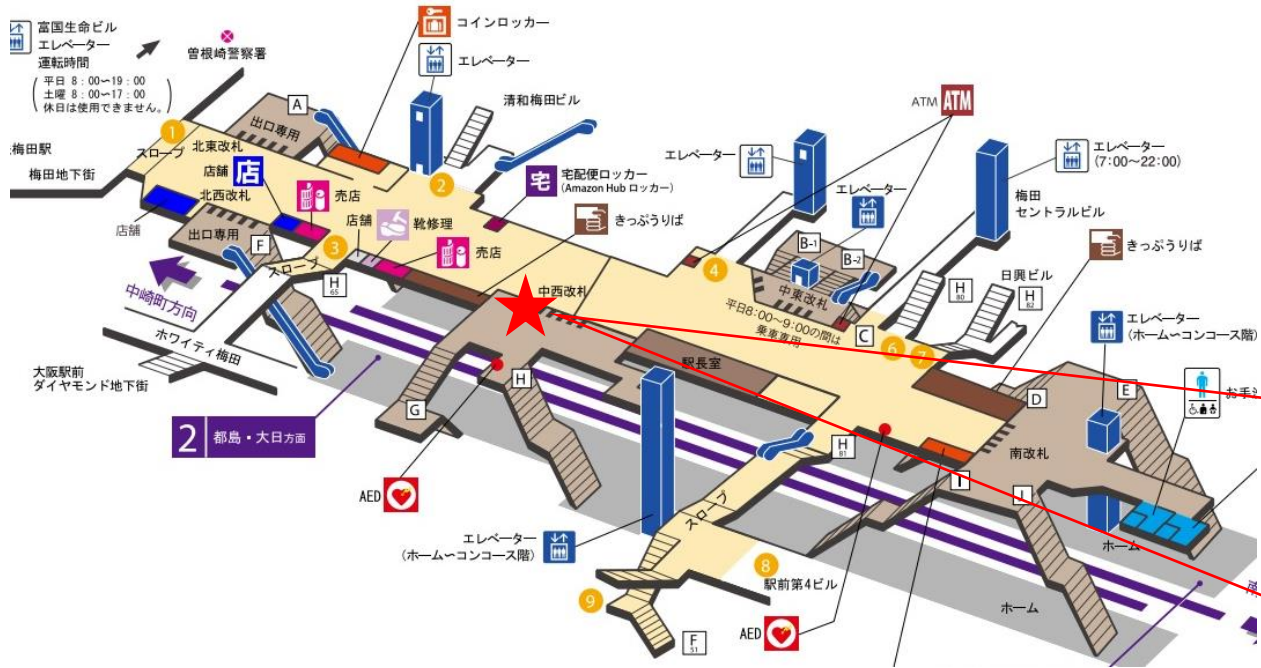

都島駅 西改札口

★：実験用改札機設置場所

※カメラ撮影範囲内では顔が写り込みますので
ご注意ください。

天神橋筋六丁目駅 東改札口

★ : 実験用改札機設置場所

※カメラ撮影範囲内では顔が写り込みますので
ご注意ください。

中崎町駅 東改札口

★：実験用改札機設置場所

※カメラ撮影範囲内では顔が写り込みますので
ご注意ください。

東梅田駅 中東改札口

★ : 実験用改札機設置場所

※カメラ撮影範囲内では顔が写り込みますので
ご注意ください。

東梅田駅 中西改札口

★：実験用改札機設置場所

※カメラ撮影範囲内では顔が写り込みますので
ご注意ください。

東梅田駅 中西改札

東梅田駅 北東改札口

★：実験用改札機設置場所

※カメラ撮影範囲内では顔が写り込みますので
 ご注意ください。

東梅田駅 北西改札口

★：実験用改札機設置場所

※カメラ撮影範囲内では顔が写り込みますので
ご注意ください。

東梅田（北西）

顔認証カメラ撮影範囲

東梅田駅 北西改札

東梅田駅 南改札口

★：実験用改札機設置場所

※カメラ撮影範囲内では顔が写り込みますので
ご注意ください。

東梅田（南）

顔認証カメラ撮影範囲

東梅田駅 南改札

南森町駅 東改札口