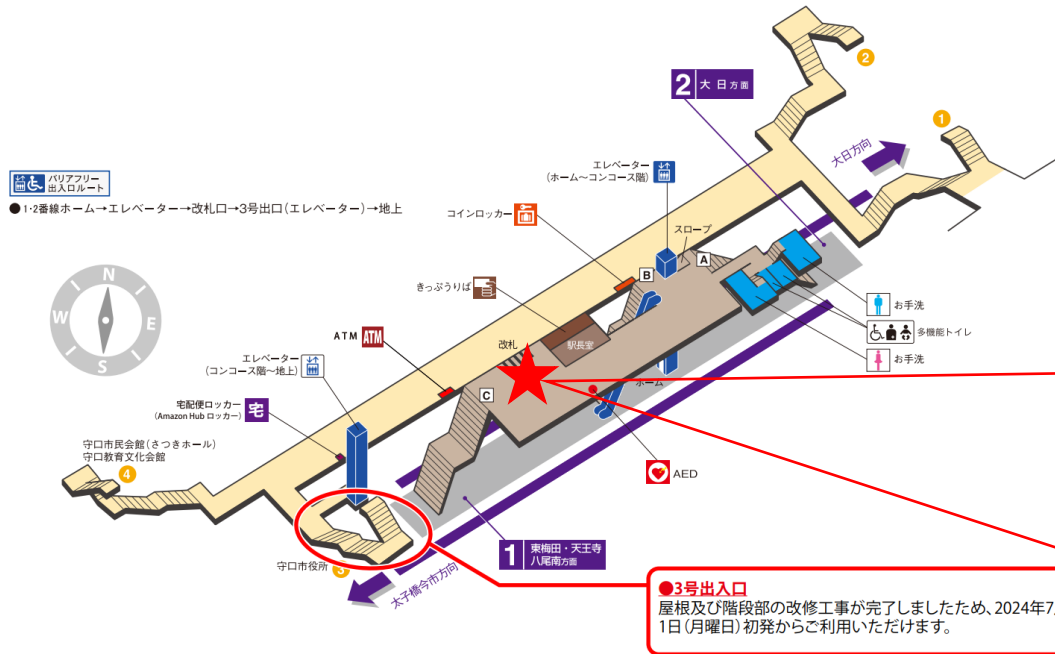

★：実験用改札機設置場所

※カメラ撮影範囲内では顔が写り込みますので
ご注意ください。

北花田駅 北改札口

★：実験用改札機設置場所

※カメラ撮影範囲内では顔が写り込みますので
ご注意ください。

新金岡駅 北改札口

★ : 実験用改札機設置場所

※カメラ撮影範囲内では顔が写り込みますので
ご注意ください。

なかもず駅 南改札口

★：実験用改札機設置場所

※カメラ撮影範囲内では顔が写り込みますので
ご注意ください。

大日駅 北改札口

★：実験用改札機設置場所

※カメラ撮影範囲内では顔が写り込みますので
ご注意ください。

大日駅 北改札

守口駅 北改札口

★：実験用改札機設置場所

※カメラ撮影範囲内では顔が写り込みますので
ご注意ください。

太子橋今市駅 西改札口

※カメラ撮影範囲内では顔が写り込みますので
ご注意ください。

太子橋今市

顔認証カメラ撮影範囲

太子橋今市駅 西改札

千林大宮駅 北改札口