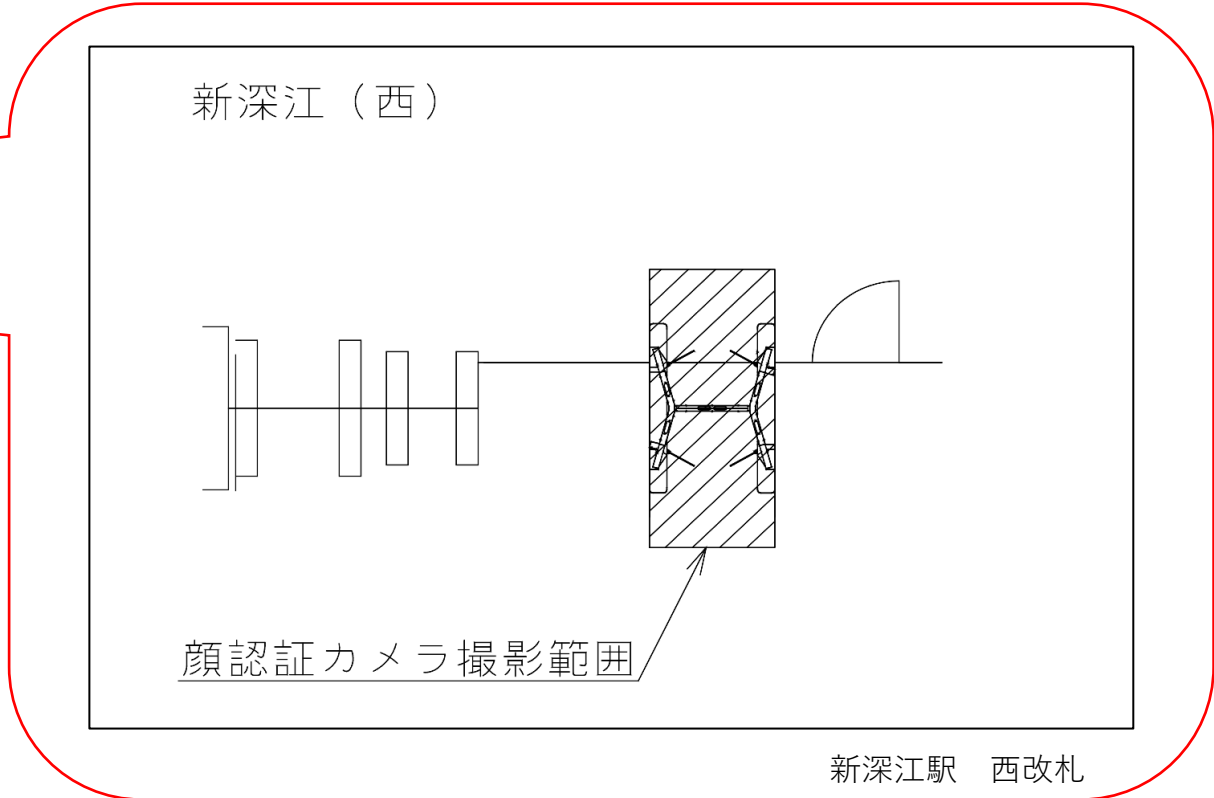

★：実験用改札機設置場所

※カメラ撮影範囲内では顔が写り込みますので
ご注意ください。

新深江駅 西改札口

★：実験用改札機設置場所

※カメラ撮影範囲内では顔が写り込みますので
ご注意ください。

新深江駅 西改札

小路駅 南改札口

★：実験用改札機設置場所