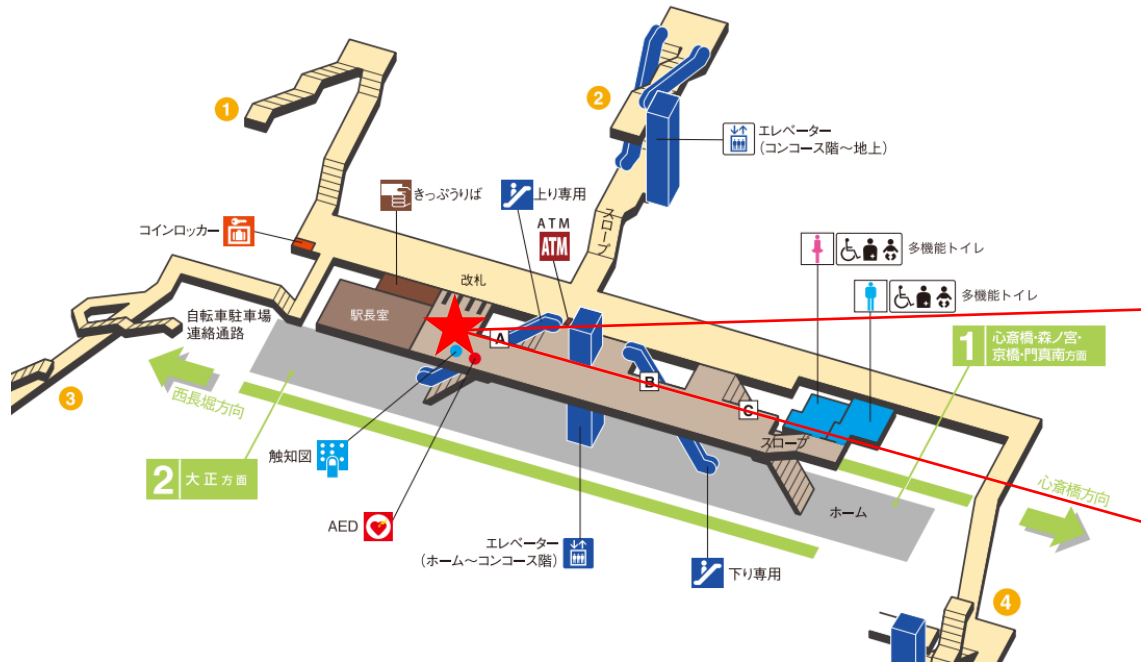

★：実験用改札機設置場所

※カメラ撮影範囲内では顔が写り込みますのでご注意ください。

天下茶屋駅 北改札

大正駅 北改札口

バリアフリー
出入口ルート

●1・2 番線ホーム→エレベーター→改札口→4号出口(エレベーター)→地上

★ : 実験用改札機設置場所

※カメラ撮影範囲内では顔が写り込みますのでご注意ください願います。

大正駅 北改札

ドーム前千代崎駅 南改札口

★：実験用改札機設置場所

※カメラ撮影範囲内では顔が写り込みますのでご注意ください。

西長堀駅 東改札口

★：実験用改札機設置場所

※カメラ撮影範囲内では顔が写り込みますのでご注意ください。

西長堀駅 東改札

西大橋駅 西改札口

★ : 実験用改札機設置場所

※カメラ撮影範囲内では顔が写り込みますのでご注意ください。

西大橋 (西)

西大橋駅 西改札

松屋町駅 西改札口

★ : 実験用改札機設置場所

※カメラ撮影範囲内では顔が写り込みますのでご注意ください願います。