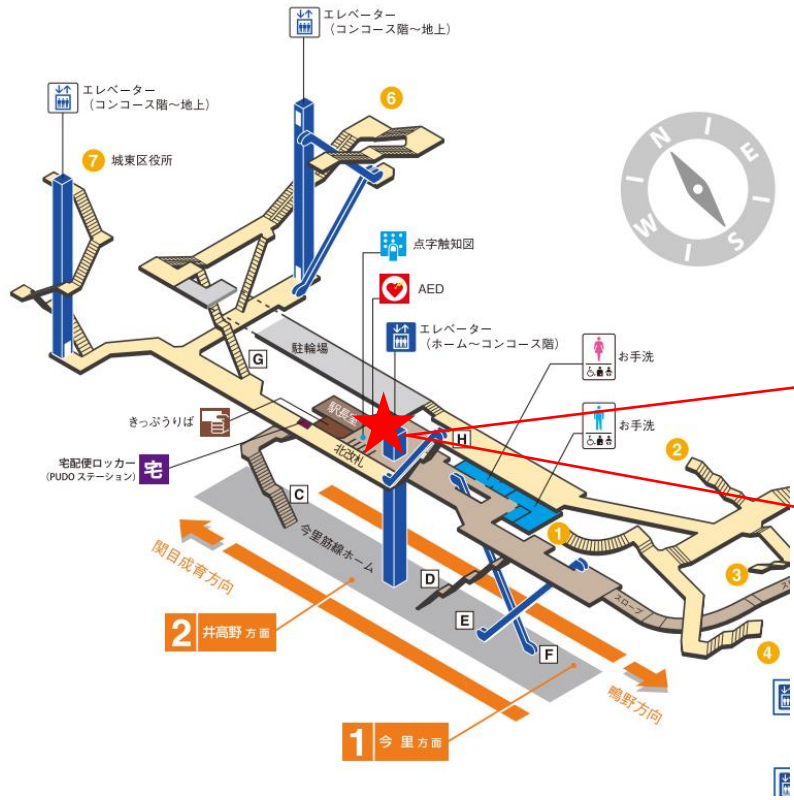

清水駅 南改札

新森古市駅 中改札口

★：実験用改札機設置場所

※カメラ撮影範囲内では顔が写り込みますので
ご注意ください。

関目成育駅 南改札口

★：実験用改札機設置場所

※カメラ撮影範囲内では顔が写り込みますので
ご注意ください。

蒲生四丁目駅 北改札口