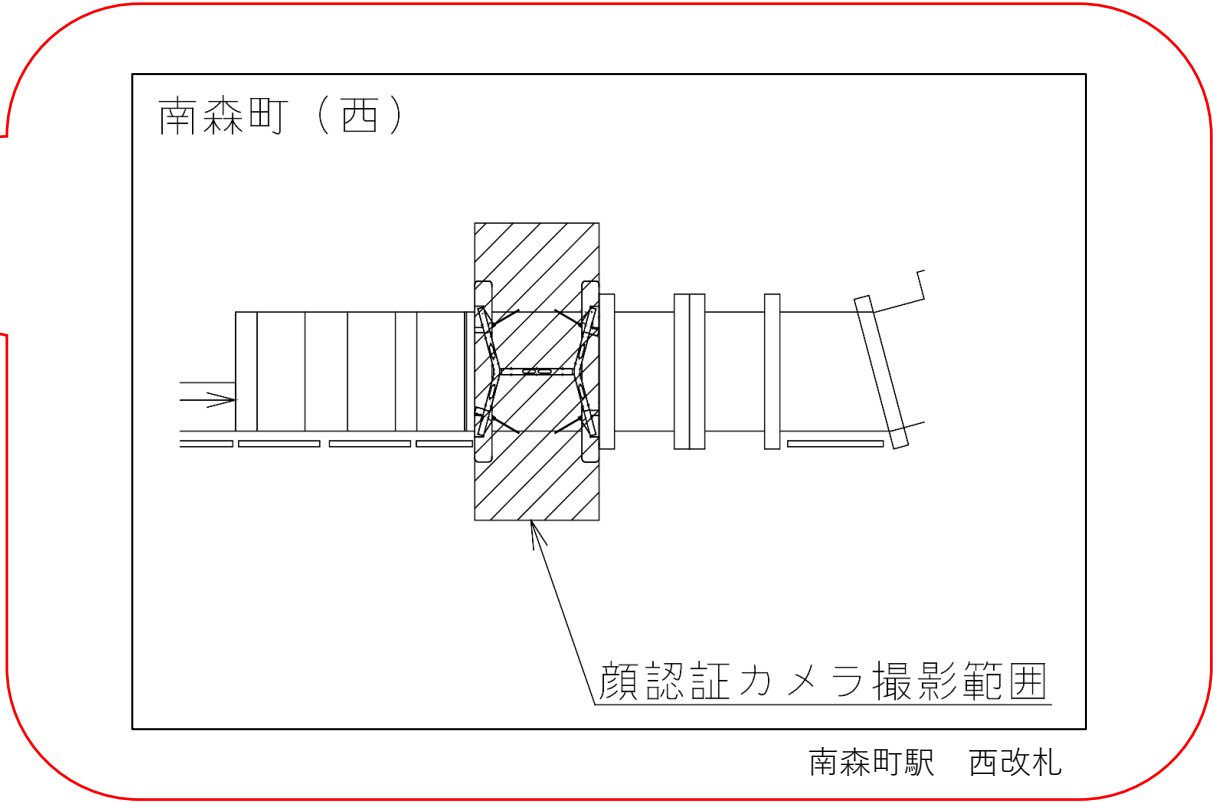

★：実験用改札機設置場所

※カメラ撮影範囲内では顔が写り込みますので
ご注意ください。

南森町駅 西改札口

★：実験用改札機設置場所

※カメラ撮影範囲内では顔が写り込みますので
ご注意ください。

南森町駅 西改札

天満橋駅 北改札口

※カメラ撮影範囲内では顔が写り込みますので
ご注意ください。