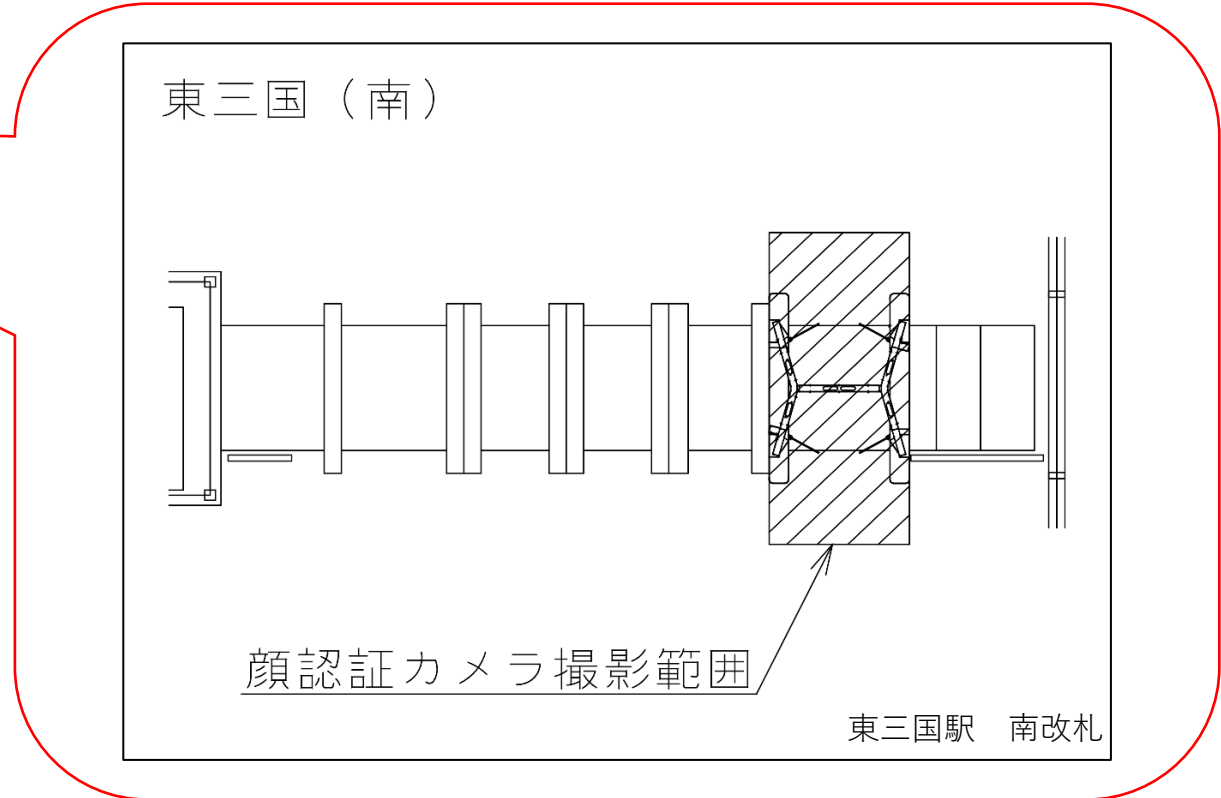

※カメラ撮影範囲内では顔が写り込みますので
ご注意ください。

東三国駅 南改札口

●B階段
エレベーター設置工事に伴い、下記の期間、閉鎖いたします。
※2023年8月18日(金曜日)初発から2025年3月下旬まで(予定)

バリアフリー
出入口ルート

●1・2番線ホーム→エレベーター→北改札口→エレベーター→地上

★：実験用改札機設置場所

※カメラ撮影範囲内では顔が写り込みますので
ご注意ください。

新大阪駅 中改札口

★：実験用改札機設置場所

※カメラ撮影範囲内では顔が写り込みますので
ご注意ください。

新大阪駅 中改札

新大阪駅 北東改札口

★：実験用改札機設置場所

※カメラ撮影範囲内では顔が写り込みますので
ご注意ください。

新大阪駅 北東改札

新大阪駅 北西改札口