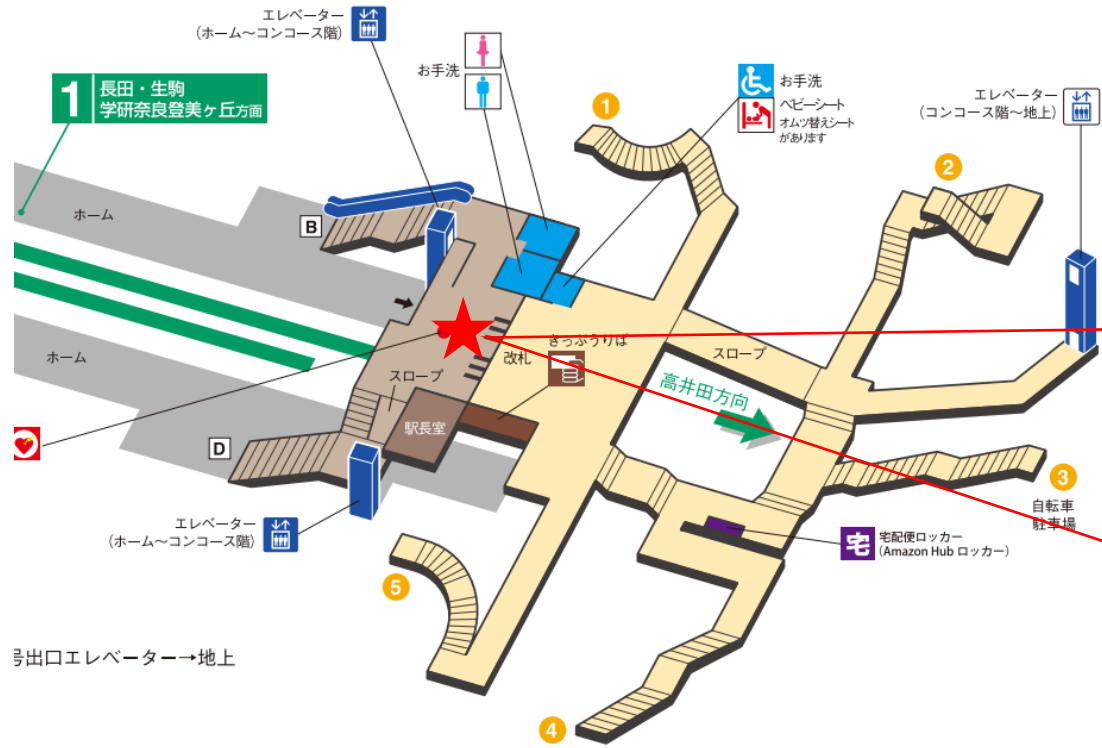

森ノ宮駅 西改札口

★：実験用改札機設置場所

※録画カメラ撮影範囲内では顔が写り込みますので
ご注意ください。

※撮影範囲の周りでは顔は写りませんが胴体、下半
身は写り込む場合があります。

森ノ宮（西）

顔認証カメラ撮影範囲

森ノ宮駅 西改札

緑橋駅 西改札口

★ : 実験用改札機設置場所

※カメラ撮影範囲内では顔が写り込みますので
ご注意ください。

緑橋 (西)

顔認証カメラ撮影範囲

緑橋駅 西改札

深江橋駅 東改札口

★：実験用改札機設置場所

※カメラ撮影範囲内では顔が写り込みますので
ご注意ください。

高井田駅 中改札口

★：実験用改札機設置場所

※カメラ撮影範囲内では顔が写り込みますので
ご注意ください。

高井田駅 中改札

長田駅 東改札口

★：実験用改札機設置場所

※録画カメラ撮影範囲内では顔が写り込みますので
ご注意ください。

※撮影範囲の周りでは顔は写りませんが胴体、下半
身は写り込む場合があります。