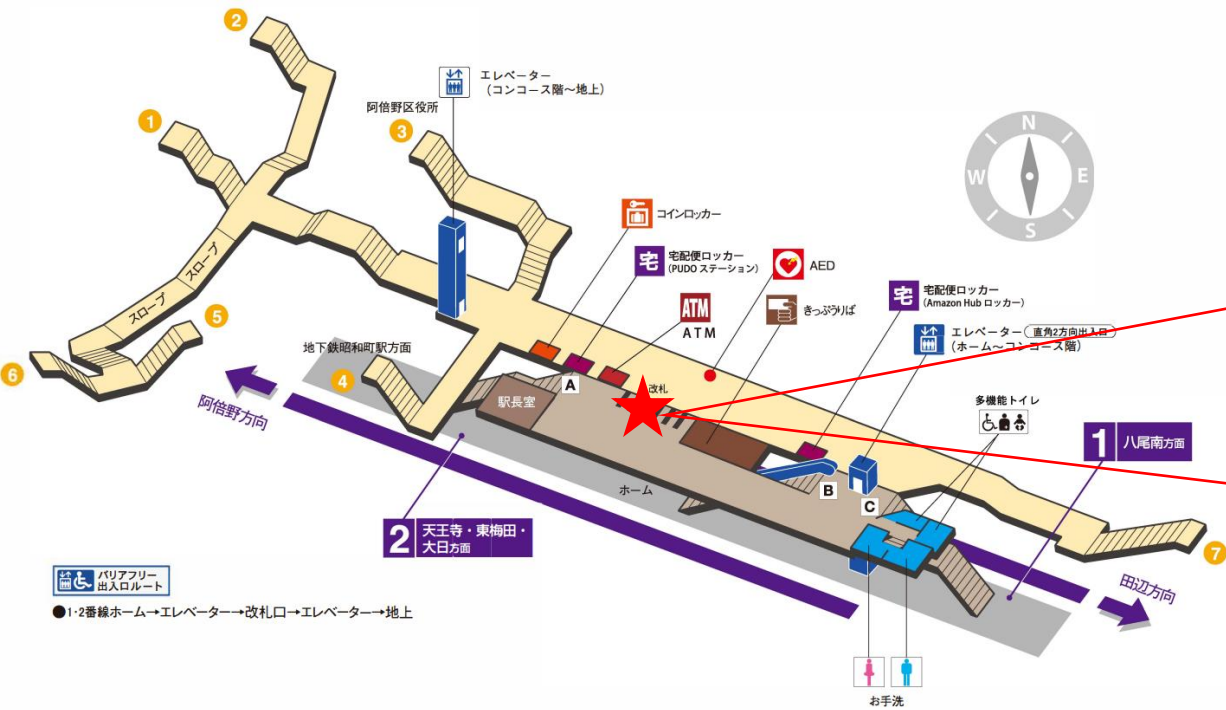

※カメラ撮影範囲内では顔が写り込みますので
ご注意ください。

天王寺駅 北改札

天王寺駅 南改札口

★：実験用改札機設置場所

※カメラ撮影範囲内では顔が写り込みますので
ご注意ください。

天王寺駅 南改札

阿倍野駅 北改札口

★：実験用改札機設置場所

※カメラ撮影範囲内では顔が写り込みますので
ご注意ください。

阿倍野駅 南改札口

★ : 実験用改札機設置場所

※カメラ撮影範囲内では顔が写り込みますので
ご注意ください。

文の里駅 北改札口

★：実験用改札機設置場所

※カメラ撮影範囲内では顔が写り込みますので
ご注意ください。

田辺駅 北改札口

★：実験用改札機設置場所

※カメラ撮影範囲内では顔が写り込みますので
ご注意ください。

駒川中野駅 西改札口

バリアフリー
出入口ルート

●1・2番線ホーム→エレベーター→西改札口→1号出入口

★：実験用改札機設置場所

※カメラ撮影範囲内では顔が写り込みますので
ご注意ください。

駒川中野駅 西改札

平野駅 北改札口

★：実験用改札機設置場所

※カメラ撮影範囲内では顔が写り込みますので
ご注意ください。

平野駅 南改札口

★ : 実験用改札機設置場所

※カメラ撮影範囲内では顔が写り込みますので
ご注意ください。

喜連瓜破駅 西改札口

バリアフリー
出入口ルート