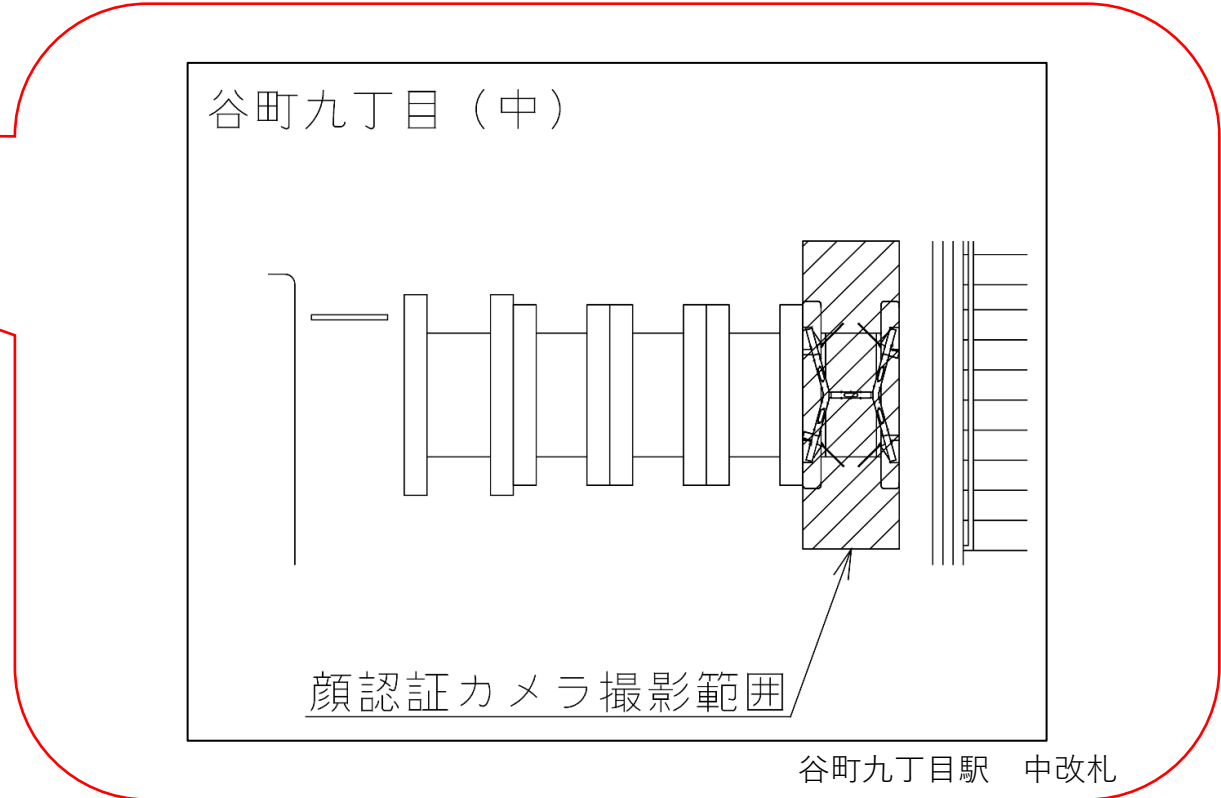

谷町九丁目駅 中改札口

★：実験用改札機設置場所

※カメラ撮影範囲内では顔が写り込みますので
ご注意ください。

谷町九丁目駅 中改札