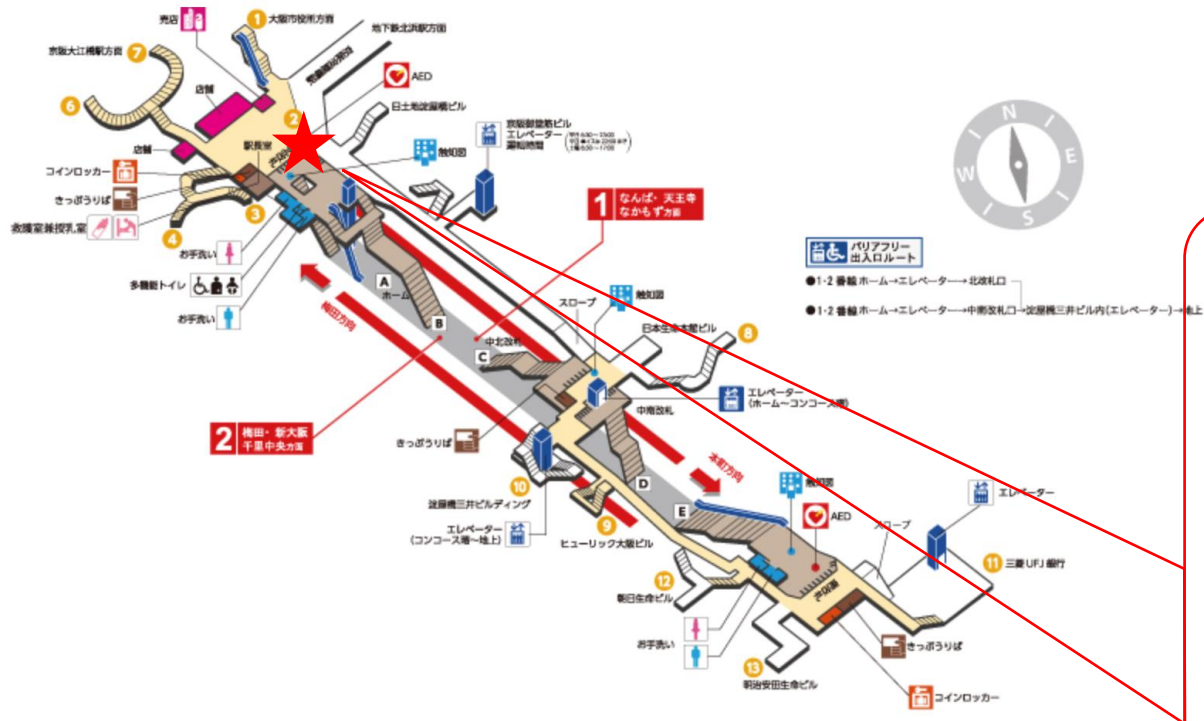

★ : 実験用改札機設置場所

※録画カメラ撮影範囲内では顔が写り込みますので
ご注意ください。

梅田駅 中南改札口

★ : 実験用改札機設置場所

※録画カメラ撮影範囲内では顔が写り込みますので
ご注意ください。

梅田駅 北改札口

★：実験用改札機設置場所

※録画カメラ撮影範囲内では顔が写り込みますので
ご注意ください。

梅田駅 南改札口

★：実験用改札機設置場所

※録画カメラ撮影範囲内では顔が写り込みますので
ご注意ください。

梅田（南）

顔認証カメラ撮影範囲

淀屋橋駅 中北改札口

★：実験用改札機設置場所

※録画カメラ撮影範囲内では顔が写り込みますので
ご注意ください。

淀屋橋（中北）

淀屋橋駅 中南改札口

★ : 実験用改札機設置場所

※録画カメラ撮影範囲内では顔が写り込みますので
 ご注意ください。

淀屋橋駅 中南改札

淀屋橋駅 北改札口

★ : 実験用改札機設置場所

※録画カメラ撮影範囲内では顔が写り込みますので
ご注意ください。

淀屋橋駅 北改札

淀屋橋駅 南改札口

- バリアフリー 出入口ルート**
- 1-2 番線 ホーム→エレベーター→北改札口
 - 1-2 番線 ホーム→エレベーター→中間改札口→淀屋橋三井ビル内(エレベーター)→地上

★：実験用改札機設置場所

※カメラ撮影範囲内では顔が写り込みますので
ご注意ください。

淀屋橋駅 南改札

本町駅 中東改札口

★ : 実験用改札機設置場所