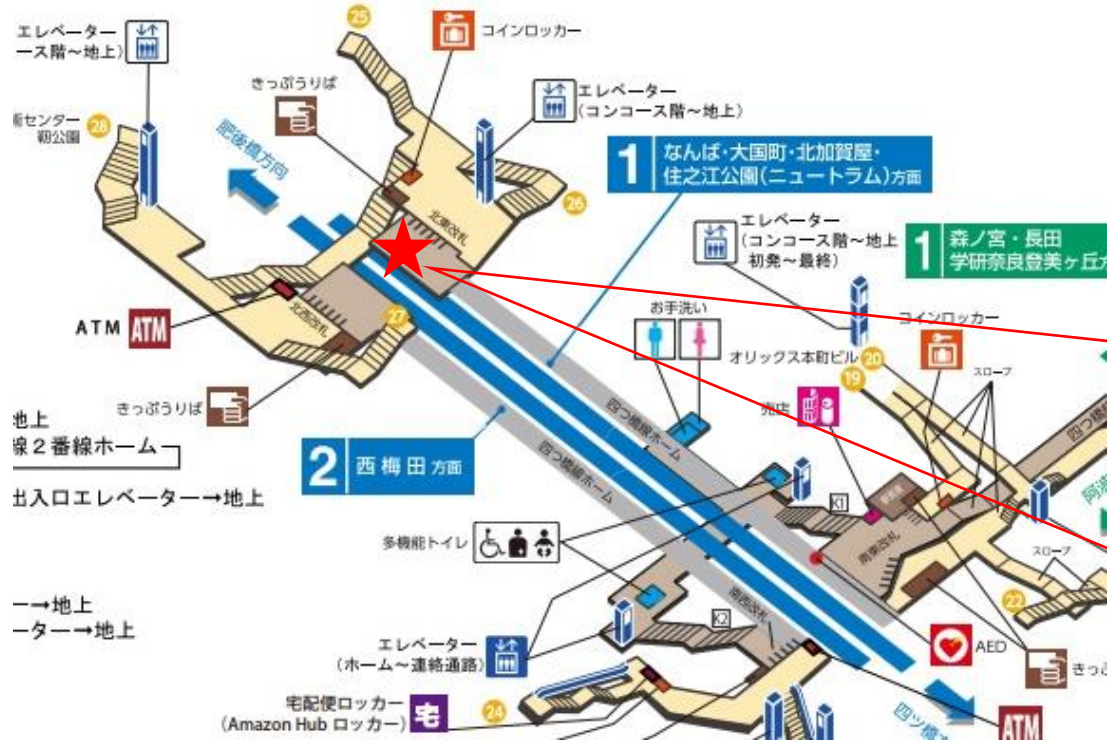

★：実験用改札機設置場所

※カメラ撮影範囲内では顔が写り込みますので
ご注意ください。

八尾南駅 東改札口

★：実験用改札機設置場所

※カメラ撮影範囲内では顔が写り込みますので
ご注意ください。

西梅田駅 中改札口

★ : 実験用改札機設置場所

※カメラ撮影範囲内では顔が写り込みますので
ご注意ください。

西梅田駅 北改札口

★：実験用改札機設置場所

※カメラ撮影範囲内では顔が写り込みますので
 ご注意ください。

西梅田駅 南改札口

★：実験用改札機設置場所

※カメラ撮影範囲内では顔が写り込みますので
ご注意ください。

西梅田駅 南改札

肥後橋駅 南改札口

※カメラ撮影範囲内では顔が写り込みますので
ご注意ください。

本町駅 北東改札口

★：実験用改札機設置場所

※カメラ撮影範囲内では顔が写り込みますので
ご注意ください。

本町駅 北東改札

本町駅 北西改札口

★ : 実験用改札機設置場所

※カメラ撮影範囲内では顔が写り込みますので
ご注意ください。