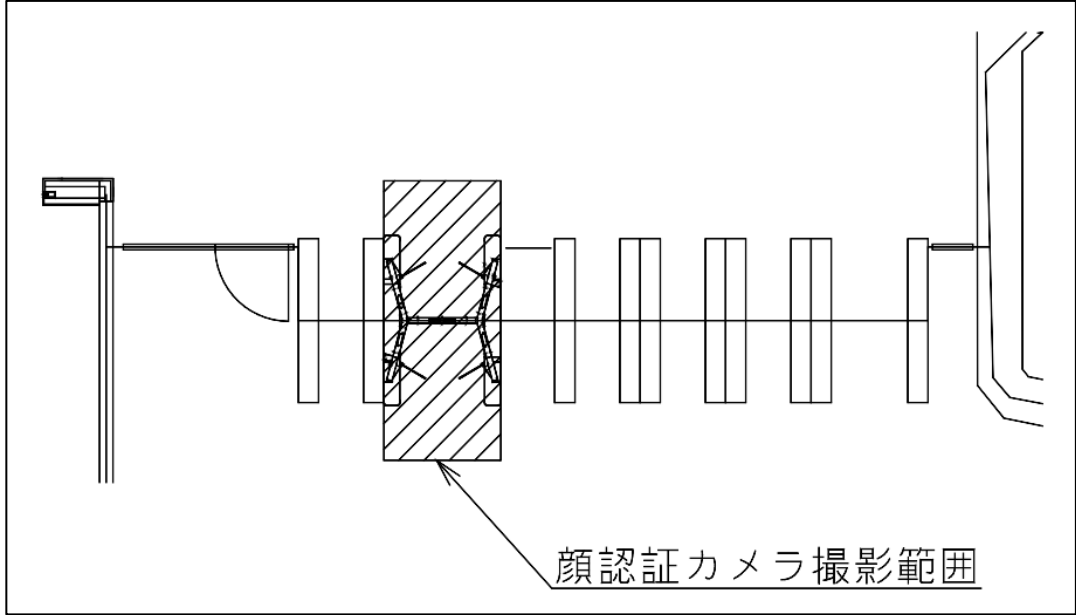

なんば駅 南北改札口

なんば駅 南北改札

※カメラ撮影範囲内では顔が写り込みますので
ご注意ください。