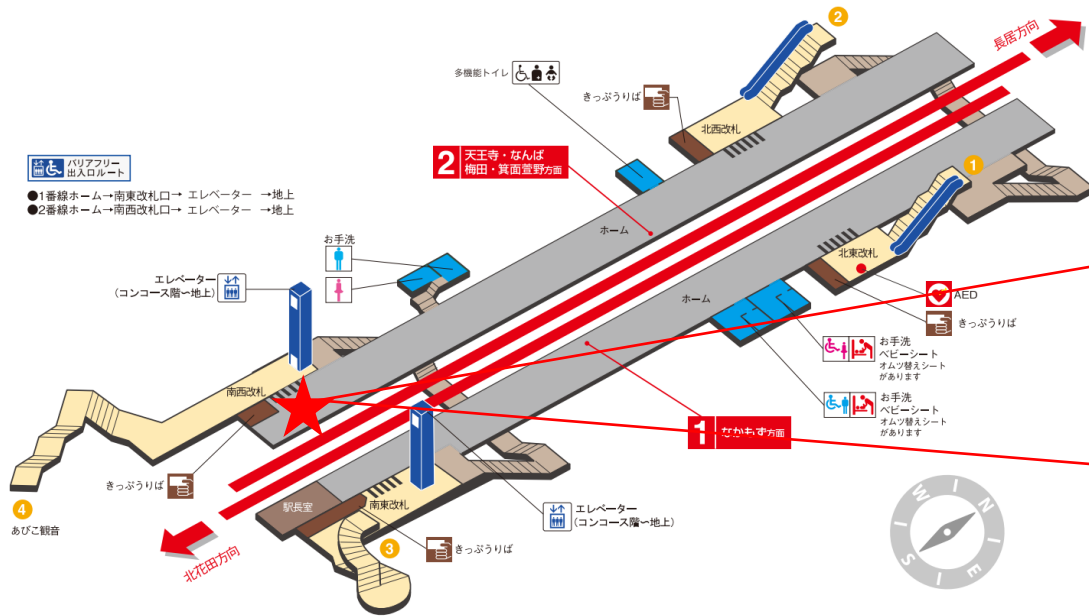

★ : 実験用改札機設置場所

※カメラ撮影範囲内では顔が写り込みますので
ご注意ください。

あびこ駅 北東改札口

★：実験用改札機設置場所

※カメラ撮影範囲内では顔が写り込みますので
ご注意ください。

我孫子（北東）

顔認証カメラ撮影範囲

あびこ駅 北東改札

あびこ駅 北西改札口

★ : 実験用改札機設置場所

※カメラ撮影範囲内では顔が写り込みますので
ご注意ください。

あびこ駅 南東改札口

バリアフリー
 出入口ルート
 ●1番線ホーム→南東改札口→エレベーター→地上
 ●2番線ホーム→南西改札口→エレベーター→地上

★：実験用改札機設置場所

※カメラ撮影範囲内では顔が写り込みますので
 ご注意ください。

あびこ駅 南西改札口

★：実験用改札機設置場所

※カメラ撮影範囲内では顔が写り込みますので
ご注意ください。

北花田駅 北改札口

★：実験用改札機設置場所

※カメラ撮影範囲内では顔が写り込みますので
ご注意ください。

新金岡駅 北改札口

★ : 実験用改札機設置場所

※カメラ撮影範囲内では顔が写り込みますので
ご注意ください。

なかもず駅 南改札口

★：実験用改札機設置場所

※カメラ撮影範囲内では顔が写り込みますので
ご注意ください。

大日駅 北改札口

★：実験用改札機設置場所

※カメラ撮影範囲内では顔が写り込みますので
ご注意ください。

大日駅 北改札

守口駅 北改札口