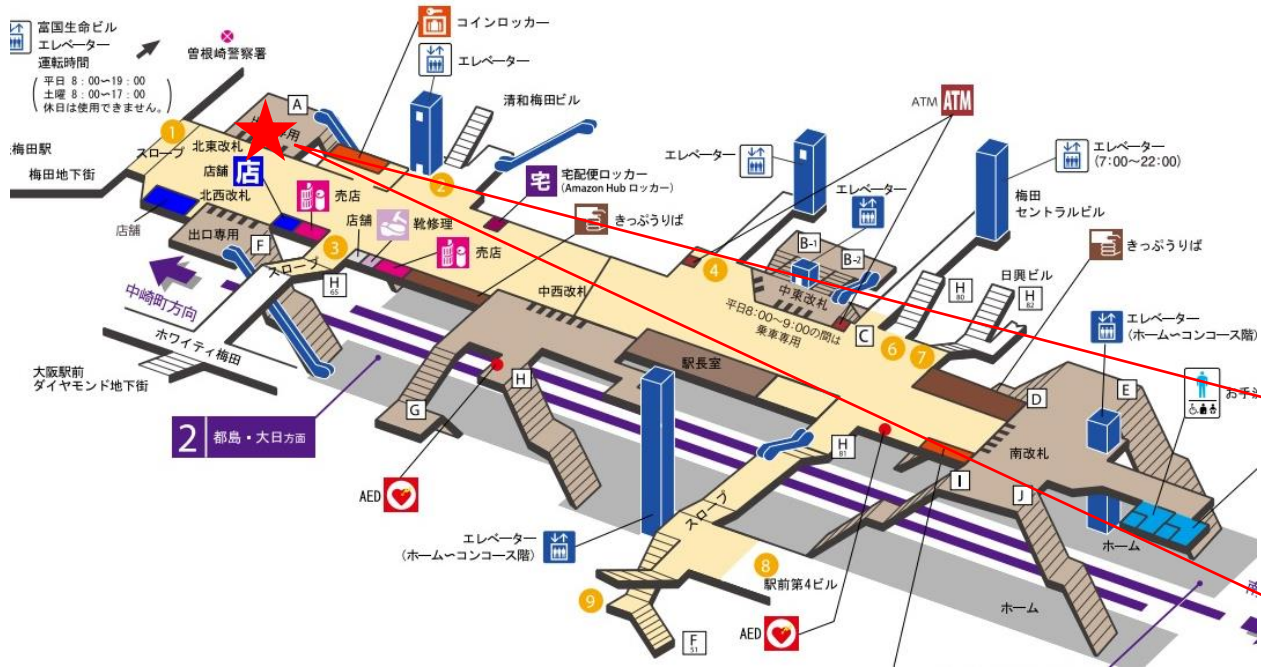

都島駅 西改札口

★：実験用改札機設置場所

※カメラ撮影範囲内では顔が写り込みますので
ご注意ください。

天神橋筋六丁目駅 東改札口

★ : 実験用改札機設置場所

※カメラ撮影範囲内では顔が写り込みますので
ご注意ください。

中崎町駅 東改札口

★：実験用改札機設置場所

※カメラ撮影範囲内では顔が写り込みますので
ご注意ください。

東梅田駅 中東改札口

★ : 実験用改札機設置場所

※カメラ撮影範囲内では顔が写り込みますので
ご注意ください。

東梅田駅 中西改札口

★：実験用改札機設置場所

※カメラ撮影範囲内では顔が写り込みますので
ご注意ください。

東梅田駅 中西改札

東梅田駅 北東改札口

★：実験用改札機設置場所

※カメラ撮影範囲内では顔が写り込みますので
 ご注意ください。

東梅田駅 北西改札口

★：実験用改札機設置場所

※カメラ撮影範囲内では顔が写り込みますので
ご注意ください。

東梅田（北西）

顔認証カメラ撮影範囲

東梅田駅 北西改札

東梅田駅 南改札口

★：実験用改札機設置場所

※カメラ撮影範囲内では顔が写り込みますので
ご注意ください。

東梅田（南）

顔認証カメラ撮影範囲

東梅田駅 南改札

南森町駅 東改札口