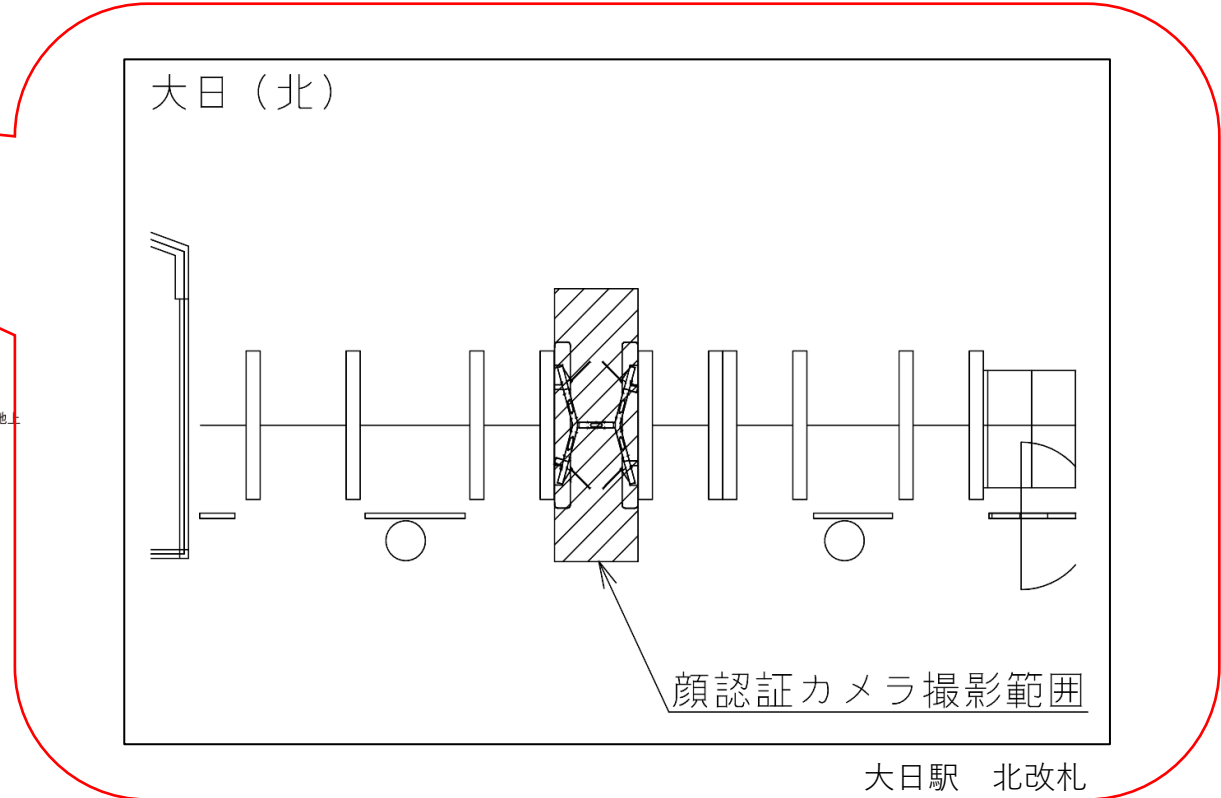

★：実験用改札機設置場所

※カメラ撮影範囲内では顔が写り込みますので
ご注意ください。

北花田駅 北改札口

★：実験用改札機設置場所

※カメラ撮影範囲内では顔が写り込みますので
ご注意ください。

新金岡駅 北改札口

★ : 実験用改札機設置場所

※カメラ撮影範囲内では顔が写り込みますので
ご注意ください。

なかもず駅 南改札口

★：実験用改札機設置場所

※カメラ撮影範囲内では顔が写り込みますので
ご注意ください。

大日駅 北改札口

★：実験用改札機設置場所

※カメラ撮影範囲内では顔が写り込みますので
ご注意ください。

大日駅 北改札

守口駅 北改札口

★：実験用改札機設置場所

※カメラ撮影範囲内では顔が写り込みますので
ご注意ください。

太子橋今市駅 西改札口

※カメラ撮影範囲内では顔が写り込みますので
ご注意ください。

太子橋今市

顔認証カメラ撮影範囲

太子橋今市駅 西改札

千林大宮駅 北改札口