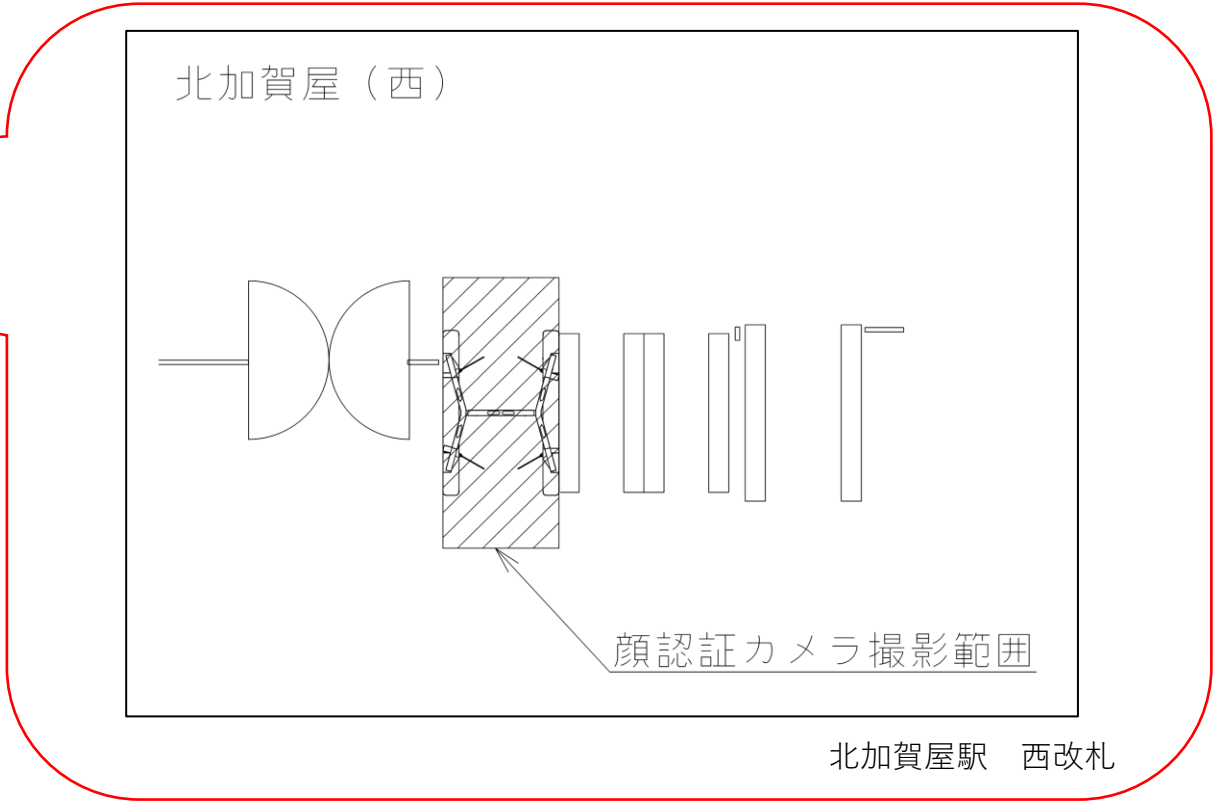

※カメラ撮影範囲内では顔が写り込みますので
ご注意ください。

玉出駅 南改札

北加賀屋駅 東改札口

★：実験用改札機設置場所

※カメラ撮影範囲内では顔が写り込みますので
ご注意ください。

北加賀屋駅 西改札口

★ : 実験用改札機設置場所

※カメラ撮影範囲内では顔が写り込みますので
ご注意ください。