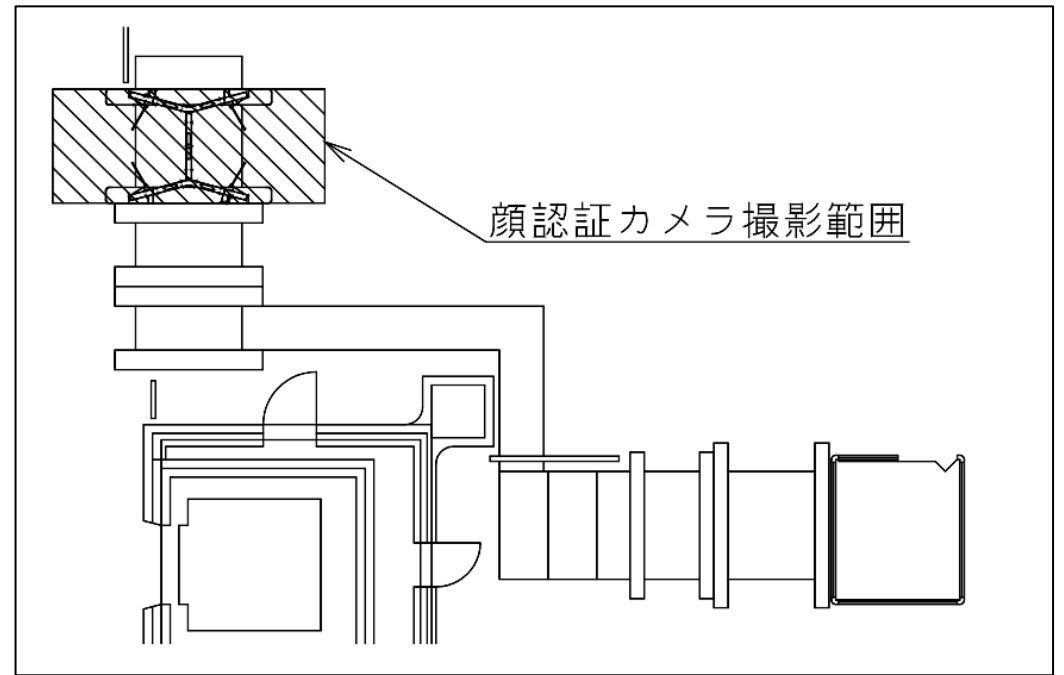

本町駅 中東改札口

★ : 実験用改札機設置場所

※カメラ撮影範囲内では顔が写り込みますので
ご注意ください。

本町駅 中東改札