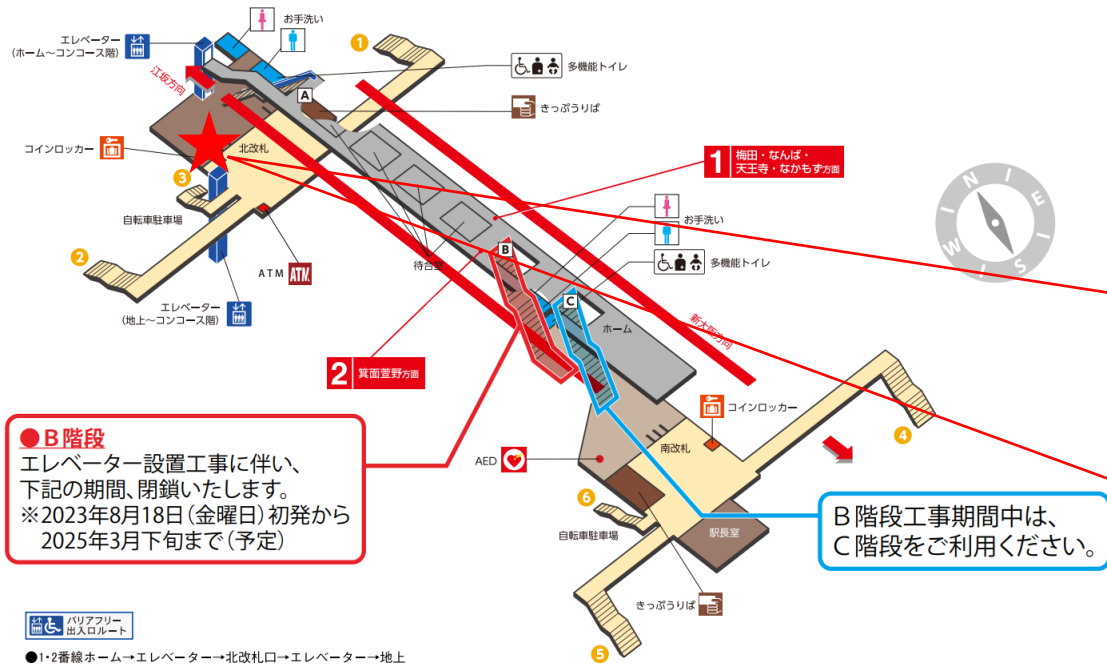

江坂駅 北改札口

★ : 実験用改札機設置場所

※録画カメラ撮影範囲内では顔が写り込みますので
ご注意ください。

江坂駅 南改札口

★：実験用改札機設置場所

※録画カメラ撮影範囲内では顔が写り込みますので
ご注意ください。

東三国駅 北改札口

★：実験用改札機設置場所

※カメラ撮影範囲内では顔が写り込みますので
ご注意ください。

東三国駅 南改札口

●B階段
エレベーター設置工事に伴い、下記の期間、閉鎖いたします。
※2023年8月18日(金曜日)初発から2025年3月下旬まで(予定)

バリアフリー
出入口ルート

●1・2番線ホーム→エレベーター→北改札口→エレベーター→地上

★：実験用改札機設置場所

※カメラ撮影範囲内では顔が写り込みますので
ご注意ください。

新大阪駅 中改札口

★：実験用改札機設置場所

※カメラ撮影範囲内では顔が写り込みますので
ご注意ください。

新大阪駅 中改札

新大阪駅 北東改札口

★：実験用改札機設置場所

※カメラ撮影範囲内では顔が写り込みますので
ご注意ください。

新大阪駅 北東改札

新大阪駅 北西改札口