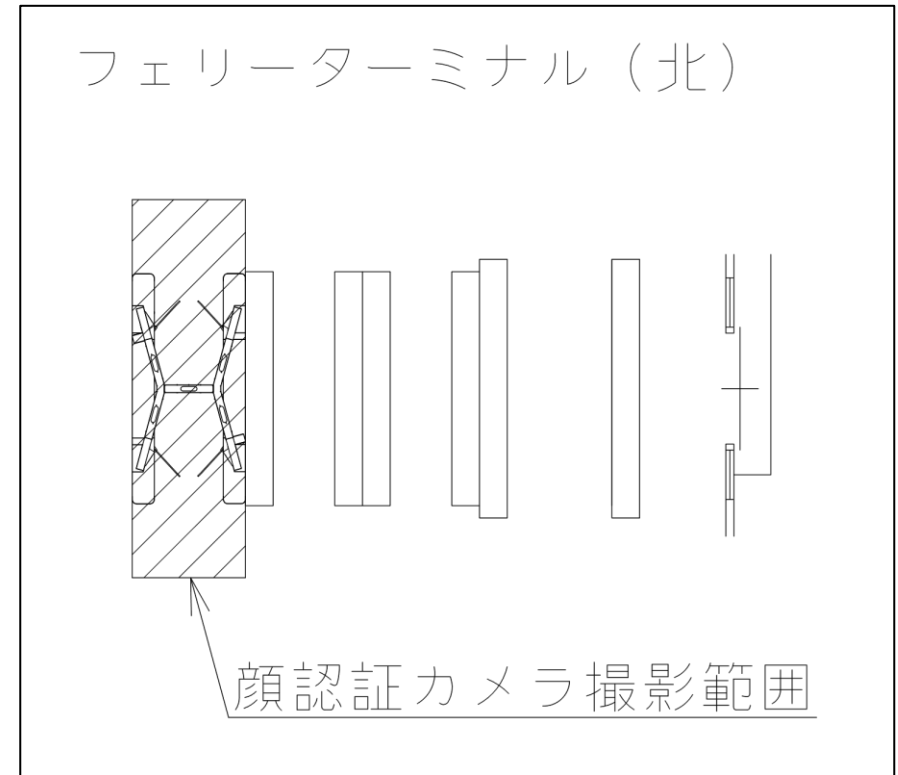

※2024年11月5日(火曜日)終電後から2025年3月中旬(予定)ま
※上下計8つのホームドアにつきましては、1つずつ更新します。
(開放状態で案内人立ち合いのもとご利用いただけます)

★：実験用改札機設置場所

※カメラ撮影範囲内では顔が写り込みますのでご注意ください。

ポートタウン東駅 東改札口

★：実験用改札機設置場所

※カメラ撮影範囲内では顔が写り込みますのでご注意ください。

ポートタウン東駅 東改札