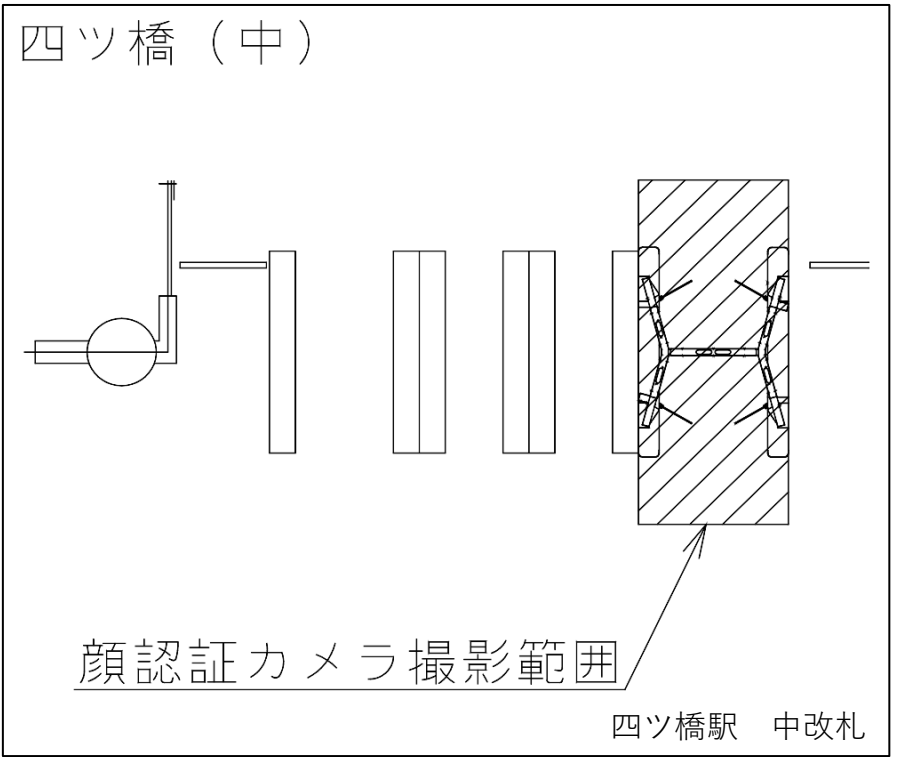

★：実験用改札機設置場所

※カメラ撮影範囲内では顔が写り込みますので
ご注意ください。

四ツ橋駅 北改札口

- バリアフリーの出入ルート
●御堂筋線1・2番線ホーム → B階段(エレベーター) → エレベーター → K階段(エレベーター) → 北改札口 → クリスタ長堀(エレベーター) → 地上
エレベーター → 南改札口 → 心斎橋/ルコ内エレベーター → 地上
- 長堀鶴見緑地線1・2番線ホーム → エレベーター → K階段(エレベーター) → 北改札口 → クリスタ長堀(エレベーター) → 地上
- バリアフリーのりかえルート
●四つ橋線1・2番線ホーム → A階段(エレベーター) → 北コンコース階 → F階段(エレベーター) → 長堀鶴見緑地線1・2番線ホーム → エレベーター → エレベーター → B階段(エレベーター) → 御堂筋線1・2番線ホーム