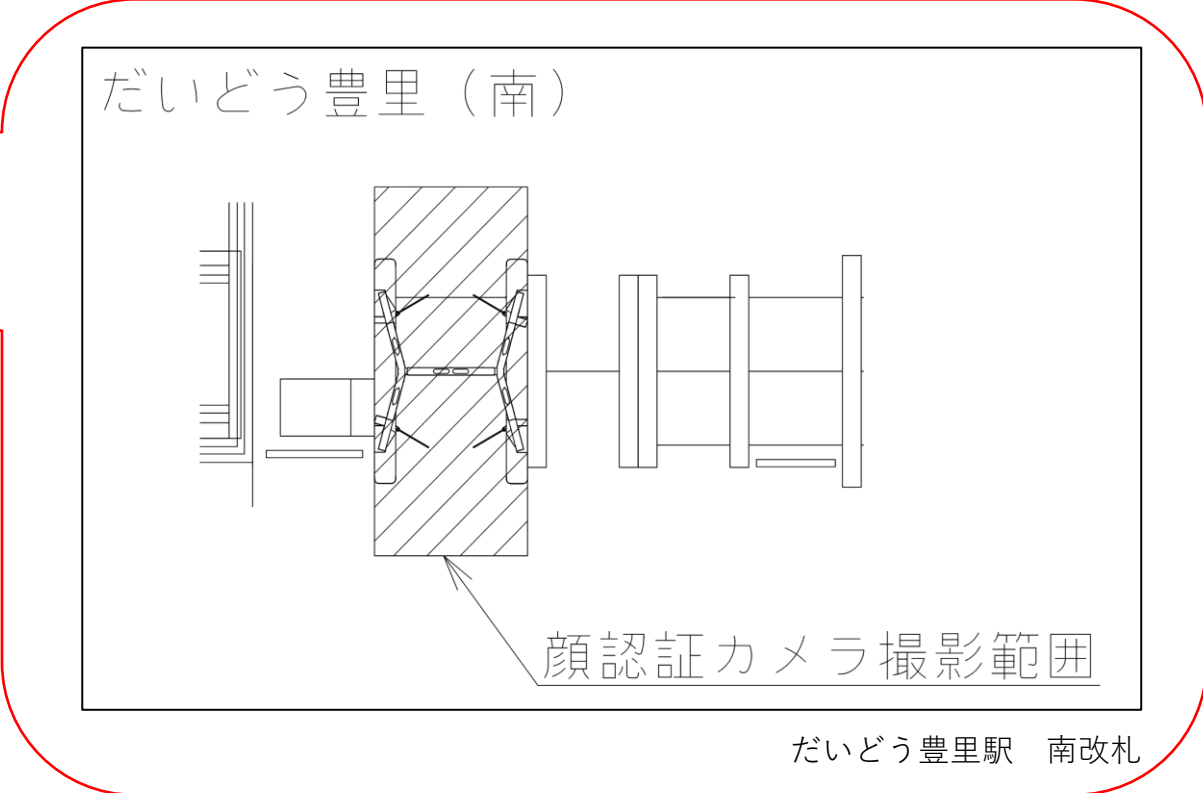

★：実験用改札機設置場所

※カメラ撮影範囲内では顔が写り込みますので
 ご注意ください。

だいでう豊里駅 南改札口

★ : 実験用改札機設置場所

※カメラ撮影範囲内では顔が写り込みますので
ご注意ください。

清水駅 南改札口

★：実験用改札機設置場所

※カメラ撮影範囲内では顔が写り込みますので
ご注意ください。