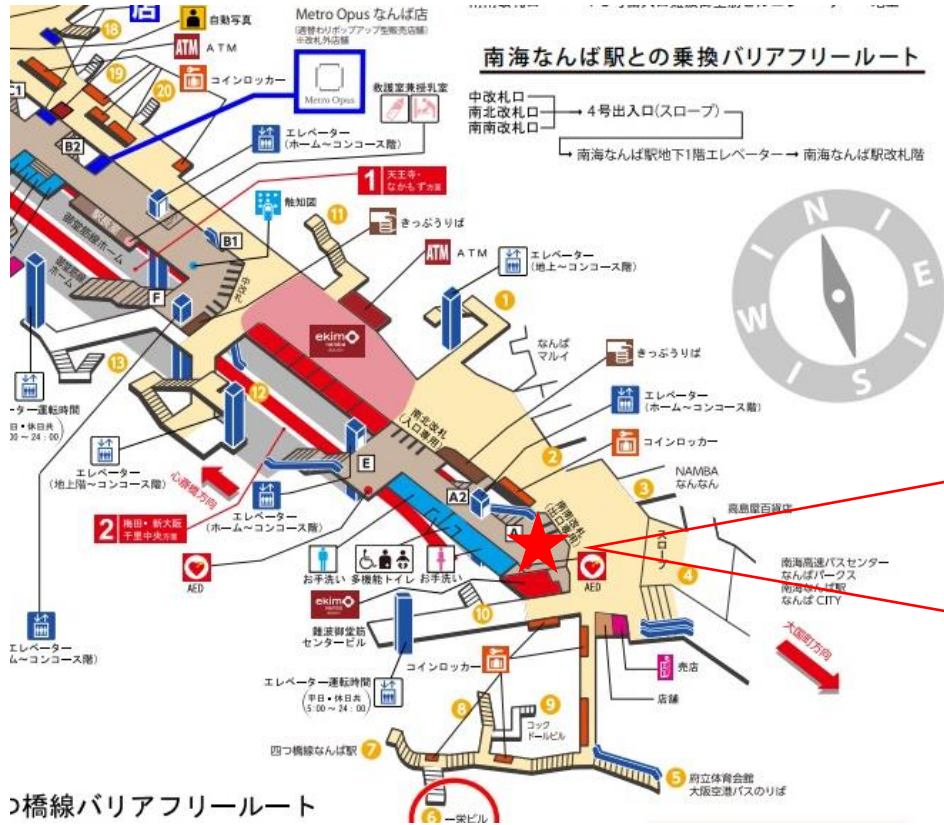

※カメラ撮影範囲内では顔が写り込みますので
ご注意ください。

なんば駅 北東改札

なんば駅 北西改札口

バリアフリー
出入ルート

● 1 番線ホーム→
● 2 番線ホーム→

★ : 実験用改札機設置場所

※カメラ撮影範囲内では顔が写り込みますので
ご注意ください。

顔認証カメラ撮影範囲

なんば駅 北西改札

なんば駅 南北改札口

なんば駅 南北改札

※カメラ撮影範囲内では顔が写り込みますので
ご注意ください。

なんば駅 南南改札口

※カメラ撮影範囲内では顔が写り込みますので
 ご注意ください。

大国町駅 北改札口

★：実験用改札機設置場所

※録画カメラ撮影範囲内では顔が写り込みますので
ご注意ください。

※撮影範囲の周りでは顔は写りませんが胴体、下半
身は写り込む場合があります。

大国町駅 北改札

大国町駅 南改札口

★：実験用改札機設置場所

※録画カメラ撮影範囲内では顔が写り込みますので
ご注意ください。

※撮影範囲の周りでは顔は写りませんが胴体、下半
身は写り込む場合があります。

大国町（南）

顔認証カメラ撮影範囲

大国町駅 南改札

動物園前駅 東改札口

★：実験用改札機設置場所

※録画カメラ撮影範囲内では顔が写り込みますので
ご注意ください。

動物園前駅 西改札口

★：実験用改札機設置場所

※録画カメラ撮影範囲内では顔が写り込みますので
ご注意ください。