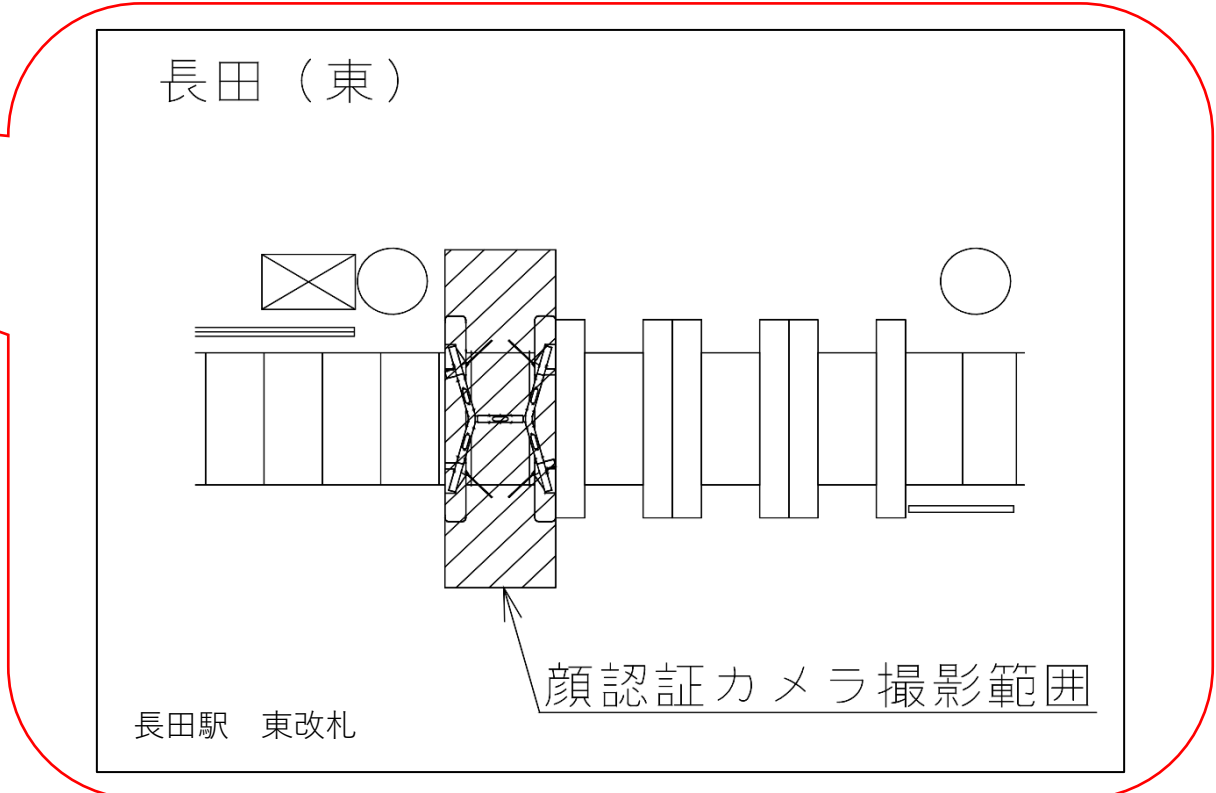

高井田駅 中改札口

★：実験用改札機設置場所

※カメラ撮影範囲内では顔が写り込みますので
ご注意ください。

高井田駅 中改札

長田駅 東改札口

★：実験用改札機設置場所

※録画カメラ撮影範囲内では顔が写り込みますので
ご注意ください。

※撮影範囲の周りでは顔は写りませんが胴体、下半
身は写り込む場合があります。