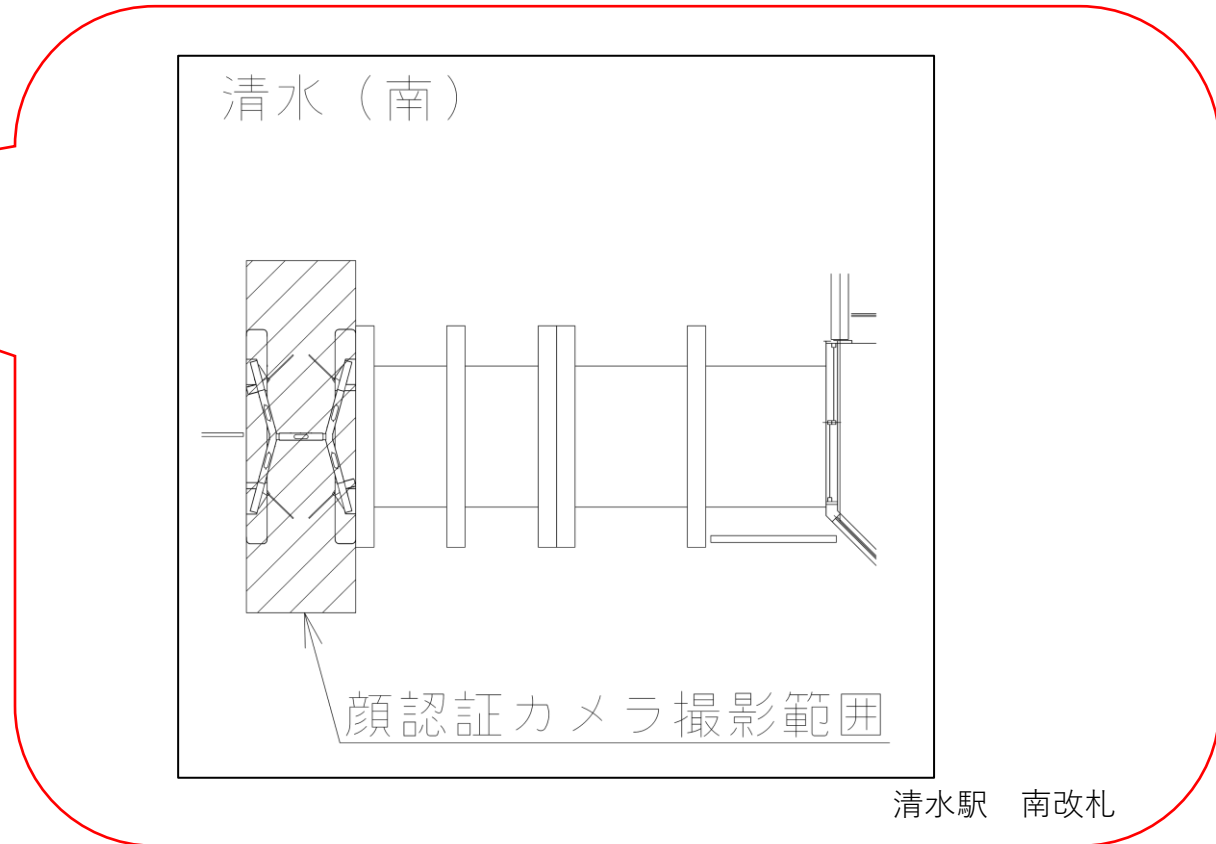

★：実験用改札機設置場所

※カメラ撮影範囲内では顔が写り込みますので
 ご注意ください。

だいでう豊里駅 南改札口

★ : 実験用改札機設置場所

※カメラ撮影範囲内では顔が写り込みますので
ご注意ください。

清水駅 南改札口

★：実験用改札機設置場所

※カメラ撮影範囲内では顔が写り込みますので
ご注意ください。