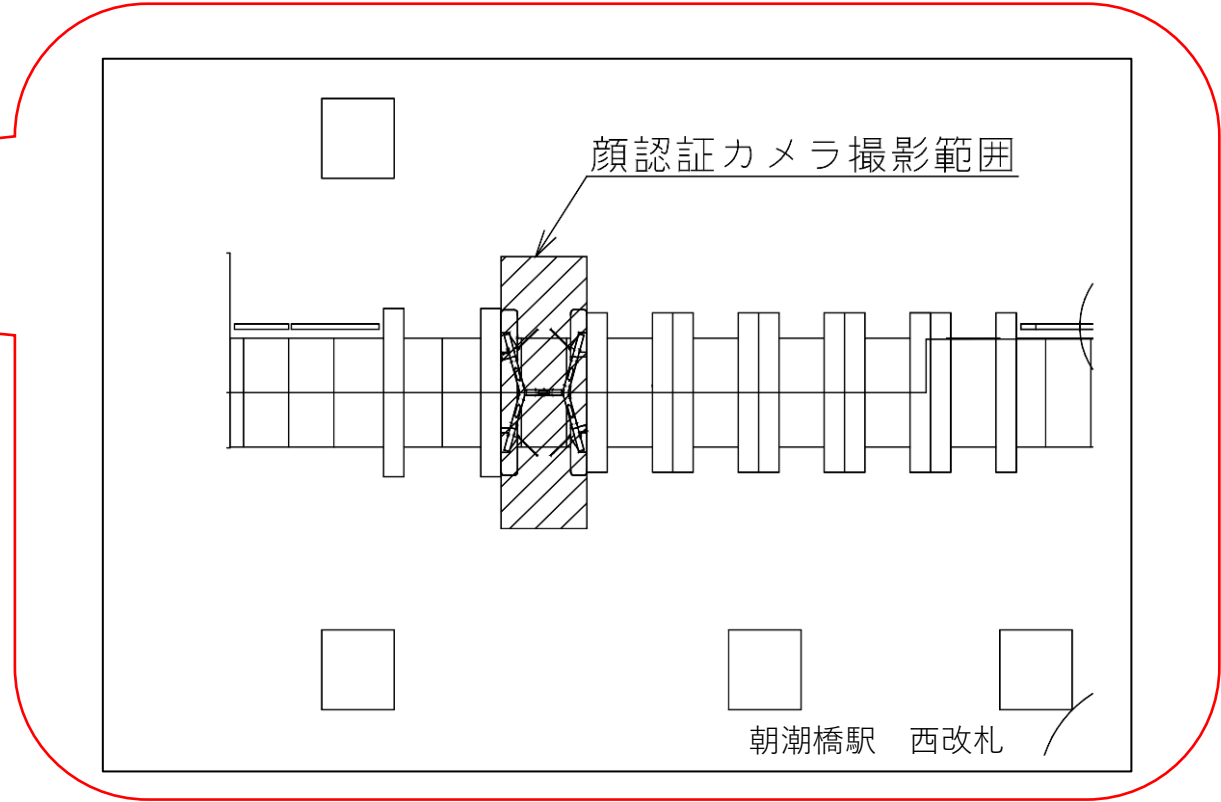

朝潮橋駅 西改札口

★：実験用改札機設置場所

※カメラ撮影範囲内では顔が写り込みますので
ご注意ください。