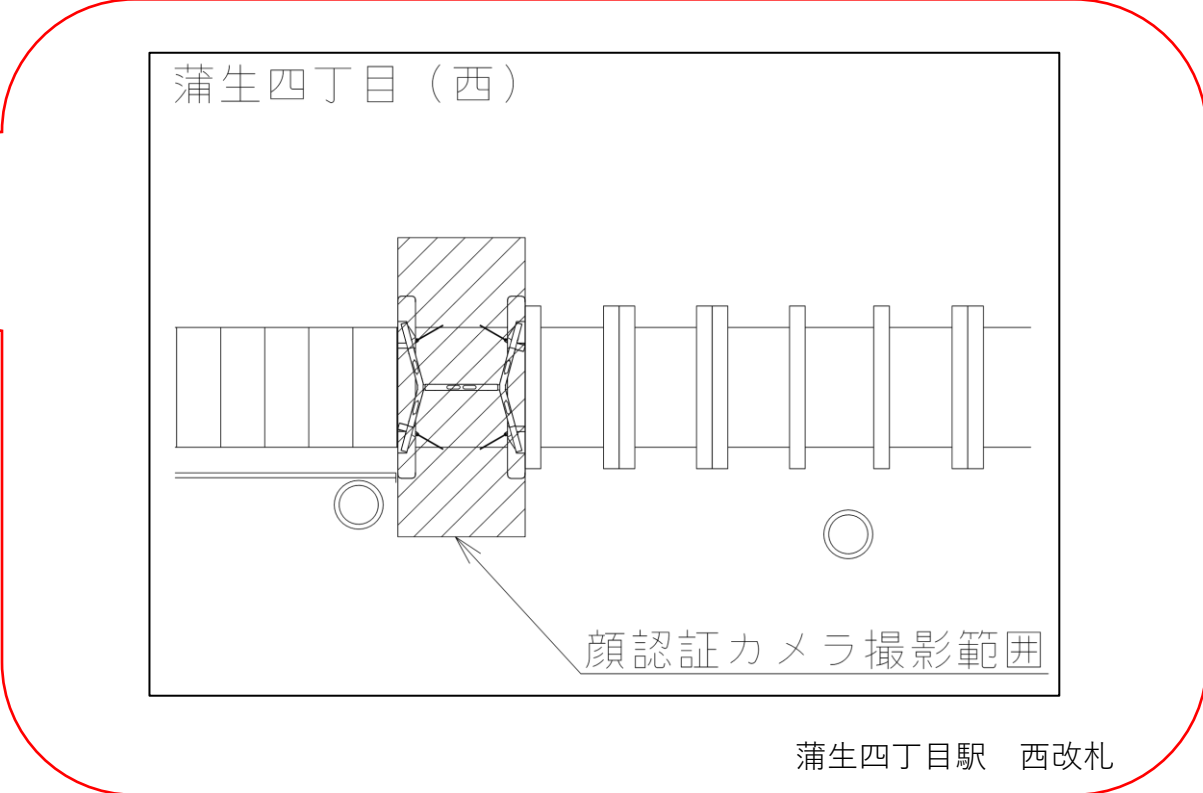

蒲生四丁目駅 西改札口

★ : 実験用改札機設置場所

※カメラ撮影範囲内では顔が写り込みますので
ご注意ください。

蒲生四丁目駅 西改札