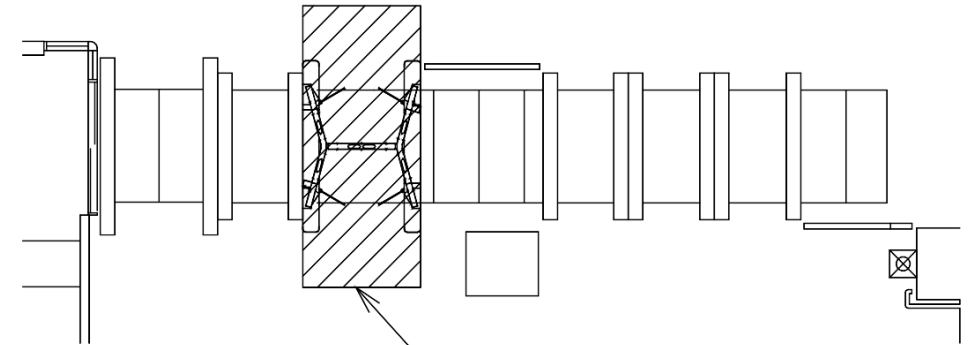

東梅田駅 北東改札口

★：実験用改札機設置場所

※カメラ撮影範囲内では顔が写り込みますので
 ご注意ください。

東梅田駅 北西改札口

★：実験用改札機設置場所

※カメラ撮影範囲内では顔が写り込みますので
ご注意ください。

東梅田（北西）

顔認証カメラ撮影範囲