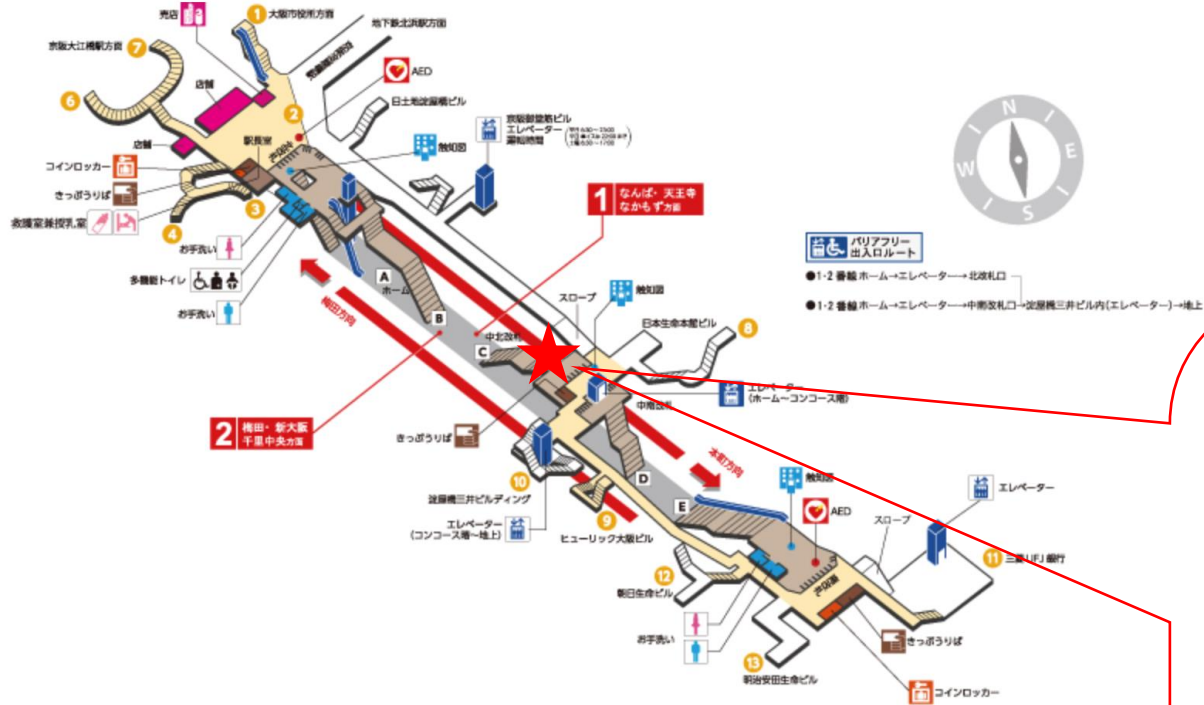

★ : 実験用改札機設置場所

※録画カメラ撮影範囲内では顔が写り込みますので
ご注意ください。

梅田駅 中南改札口

★ : 実験用改札機設置場所

※録画カメラ撮影範囲内では顔が写り込みますので
ご注意ください。

梅田駅 北改札口

★：実験用改札機設置場所

※録画カメラ撮影範囲内では顔が写り込みますので
ご注意ください。

梅田駅 南改札口

★：実験用改札機設置場所

※録画カメラ撮影範囲内では顔が写り込みますので
ご注意ください。

梅田（南）

顔認証カメラ撮影範囲

淀屋橋駅 中北改札口

★：実験用改札機設置場所

※録画カメラ撮影範囲内では顔が写り込みますので
ご注意ください。

淀屋橋（中北）

淀屋橋駅 中南改札口

★ : 実験用改札機設置場所

※録画カメラ撮影範囲内では顔が写り込みますので
 ご注意ください。

淀屋橋駅 中南改札

淀屋橋駅 北改札口

★ : 実験用改札機設置場所

※録画カメラ撮影範囲内では顔が写り込みますので
ご注意ください。