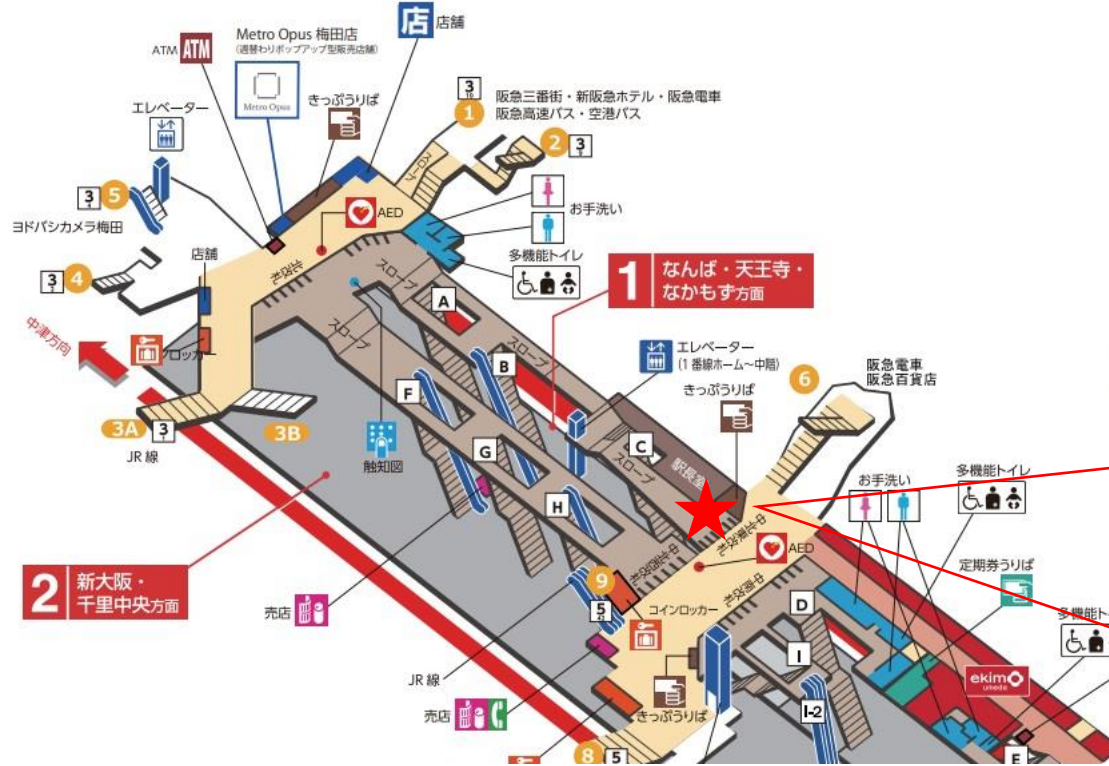

★ : 実験用改札機設置場所

※カメラ撮影範囲内では顔が写り込みますので
 ご注意ください。

西中島南方駅 南改札口

★：実験用改札機設置場所

※カメラ撮影範囲内では顔が写り込みますので
 ご注意ください。

中津駅 北北改札口

★ : 実験用改札機設置場所

※カメラ撮影範囲内では顔が写り込みますので
ご注意ください。

中津駅 北南改札口

★ : 実験用改札機設置場所

※カメラ撮影範囲内では顔が写り込みますので
ご注意ください。

梅田駅 中北東改札口

★：実験用改札機設置場所

※録画カメラ撮影範囲内では顔が写り込みますので
ご注意ください。

梅田駅 中北東改札

梅田駅 中北西改札口

★ : 実験用改札機設置場所

※録画カメラ撮影範囲内では顔が写り込みますので
ご注意ください。

梅田駅 中南改札口

★ : 実験用改札機設置場所

※録画カメラ撮影範囲内では顔が写り込みますので
ご注意ください。

梅田駅 北改札口

★：実験用改札機設置場所

※録画カメラ撮影範囲内では顔が写り込みますので
ご注意ください。

梅田駅 南改札口

★：実験用改札機設置場所

※録画カメラ撮影範囲内では顔が写り込みますので
ご注意ください。

梅田（南）

顔認証カメラ撮影範囲

淀屋橋駅 中北改札口

★：実験用改札機設置場所

※録画カメラ撮影範囲内では顔が写り込みますので
ご注意ください。