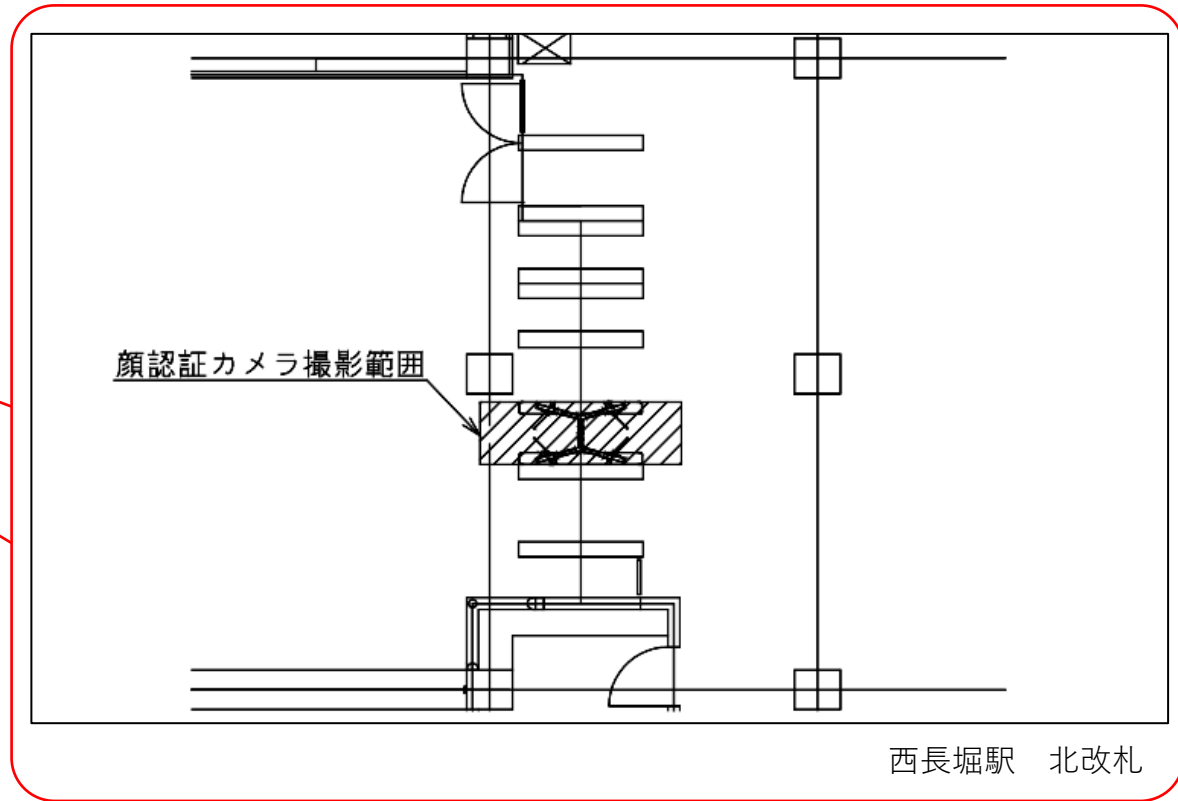

★：実験用改札機設置場所

※カメラ撮影範囲内では顔が写り込みますので
ご注意ください。

阿波座駅 北改札口

★：実験用改札機設置場所

※カメラ撮影範囲内では顔が写り込みますので
ご注意ください。

西長堀駅 北改札口

★：実験用改札機設置場所

※カメラ撮影範囲内では顔が写り込みますので
ご注意ください。