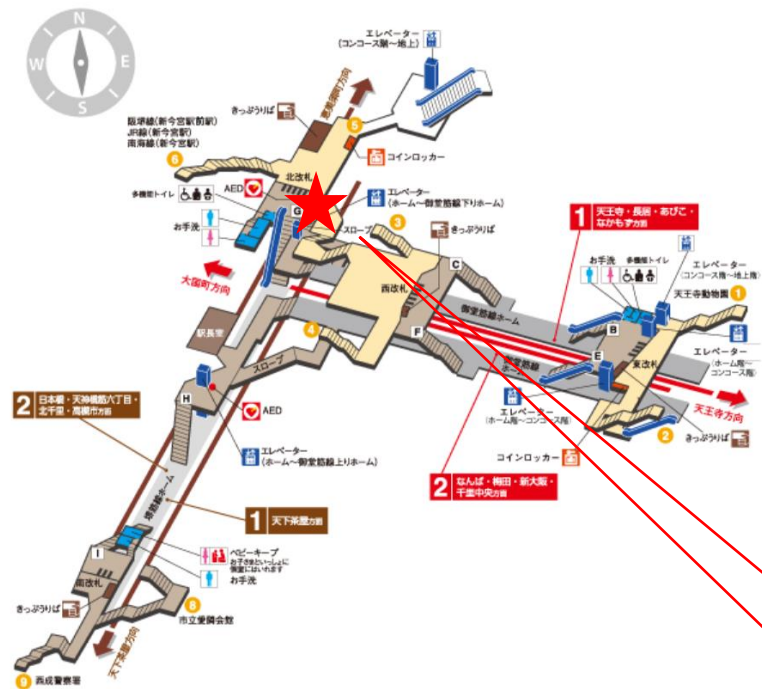

※カメラ撮影範囲内では顔が写り込みますので
ご注意ください。

日本橋駅 中北改札

日本橋駅 中南改札口

★：実験用改札機設置場所

※カメラ撮影範囲内では顔が写り込みますので
ご注意ください。

恵美須町駅 南改札口

★：実験用改札機設置場所

※カメラ撮影範囲内では顔が写り込みますのでご注意ください。

動物園前駅 北改札口

★：実験用改札機設置場所

※カメラ撮影範囲内では顔が写り込みますのでご注意ください。

動物園前駅 南改札口

★：実験用改札機設置場所

※カメラ撮影範囲内では顔が写り込みますのでご注意ください。

動物園前駅 南改札

天下茶屋駅 北改札口