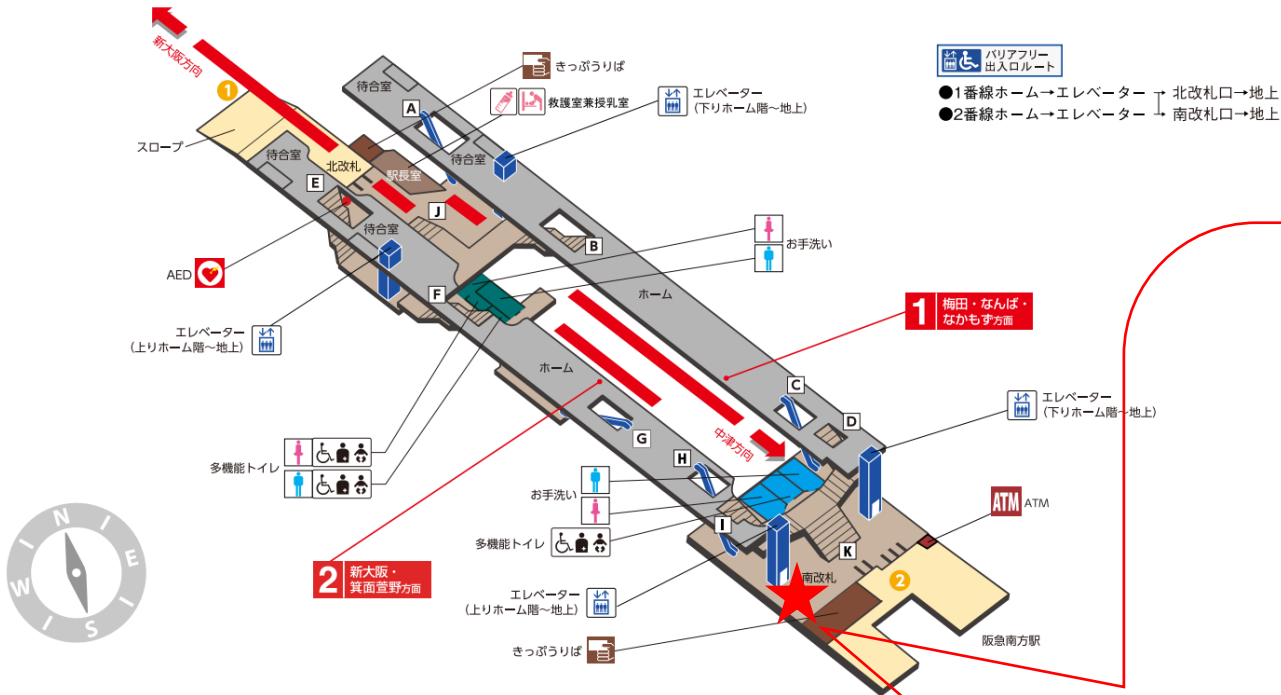

※カメラ撮影範囲内では顔が写り込みますので
ご注意ください。

東三国駅 南改札口

●B階段
エレベーター設置工事に伴い、下記の期間、閉鎖いたします。
※2023年8月18日(金曜日)初発から2025年3月下旬まで(予定)

バリアフリー
出入口ルート

●1・2番線ホーム→エレベーター→北改札口→エレベーター→地上

★：実験用改札機設置場所

※カメラ撮影範囲内では顔が写り込みますので
ご注意ください。

新大阪駅 中改札口

★：実験用改札機設置場所

※カメラ撮影範囲内では顔が写り込みますので
ご注意ください。

新大阪駅 中改札

新大阪駅 北東改札口

★：実験用改札機設置場所

※カメラ撮影範囲内では顔が写り込みますので
ご注意ください。

新大阪駅 北東改札

新大阪駅 北西改札口

★ : 実験用改札機設置場所

※カメラ撮影範囲内では顔が写り込みますので
ご注意ください。

新大阪（北西）

新大阪駅 南改札口

★ : 実験用改札機設置場所

※カメラ撮影範囲内では顔が写り込みますので
ご注意ください。

西中島南方駅 北改札口

西中島南方駅 北改札

★ : 実験用改札機設置場所

※カメラ撮影範囲内では顔が写り込みますので
 ご注意ください。

西中島南方駅 南改札口

★：実験用改札機設置場所

※カメラ撮影範囲内では顔が写り込みますので
 ご注意ください。

中津駅 北北改札口

★ : 実験用改札機設置場所

※カメラ撮影範囲内では顔が写り込みますので
ご注意ください。