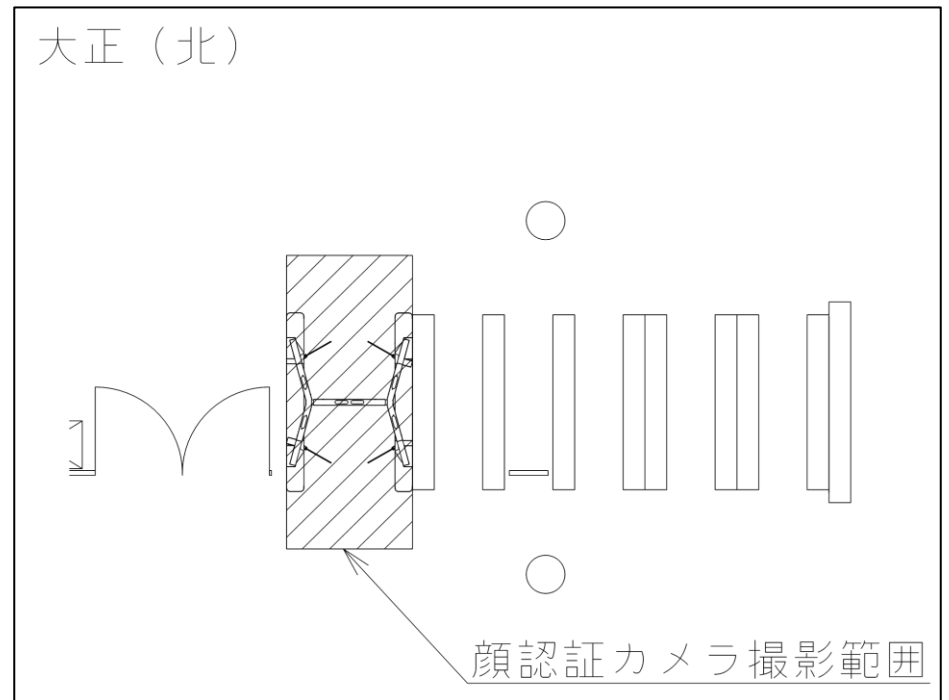

★：実験用改札機設置場所

※カメラ撮影範囲内では顔が写り込みますのでご注意ください。

天下茶屋駅 北改札

大正駅 北改札口

バリアフリー
出入口ルート

●1・2 番線ホーム→エレベーター→改札口→4号出口(エレベーター)→地上

★ : 実験用改札機設置場所

※カメラ撮影範囲内では顔が写り込みますのでご注意ください願います。