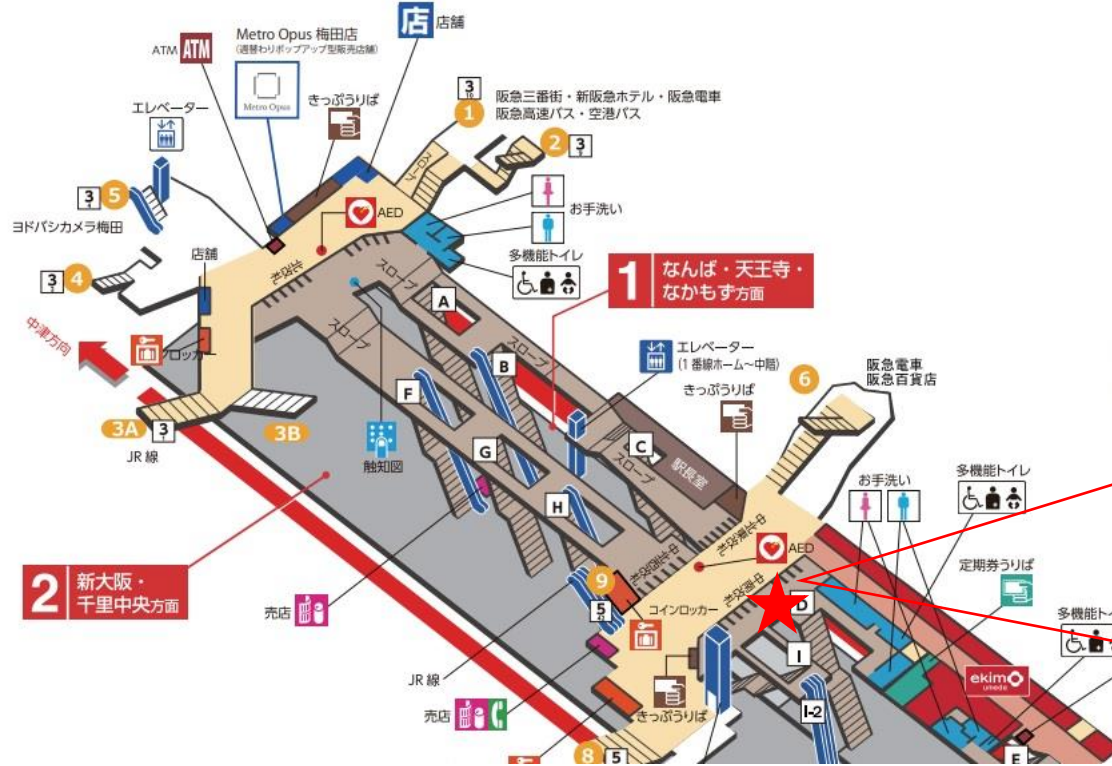

★ : 実験用改札機設置場所

※カメラ撮影範囲内では顔が写り込みますので
 ご注意ください。

西中島南方駅 南改札口

★：実験用改札機設置場所

※カメラ撮影範囲内では顔が写り込みますので
 ご注意ください。

中津駅 北北改札口

★ : 実験用改札機設置場所

※カメラ撮影範囲内では顔が写り込みますので
ご注意ください。

中津駅 北南改札口

★ : 実験用改札機設置場所

※カメラ撮影範囲内では顔が写り込みますので
ご注意ください。

梅田駅 中北東改札口

★：実験用改札機設置場所

※録画カメラ撮影範囲内では顔が写り込みますので
ご注意ください。

梅田駅 中北東改札

梅田駅 中北西改札口

★ : 実験用改札機設置場所

※録画カメラ撮影範囲内では顔が写り込みますので
ご注意ください。

梅田駅 中南改札口

★ : 実験用改札機設置場所

※録画カメラ撮影範囲内では顔が写り込みますので
ご注意ください。

梅田駅 北改札口

★：実験用改札機設置場所

※録画カメラ撮影範囲内では顔が写り込みますので
ご注意ください。

梅田駅 南改札口

★：実験用改札機設置場所

※録画カメラ撮影範囲内では顔が写り込みますので
ご注意ください。

梅田（南）

顔認証カメラ撮影範囲

淀屋橋駅 中北改札口

★：実験用改札機設置場所

※録画カメラ撮影範囲内では顔が写り込みますので
ご注意ください。