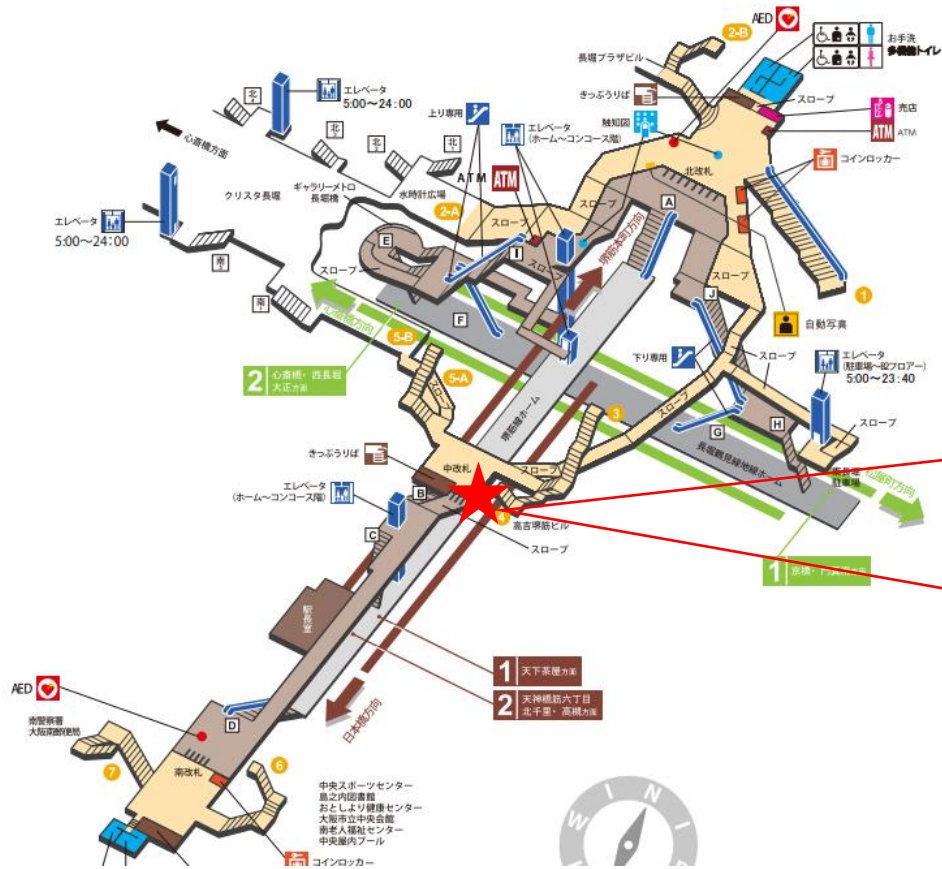

堺筋本町 中南改札

堺筋本町駅 北東改札口

★ : 実験用改札機設置場所

※カメラ撮影範囲内では顔が写り込みますので
 ご注意ください。

堺筋本町駅 北西改札口

★：実験用改札機設置場所

※カメラ撮影範囲内では顔が写り込みますので
ご注意ください。

長堀橋駅 中改札口