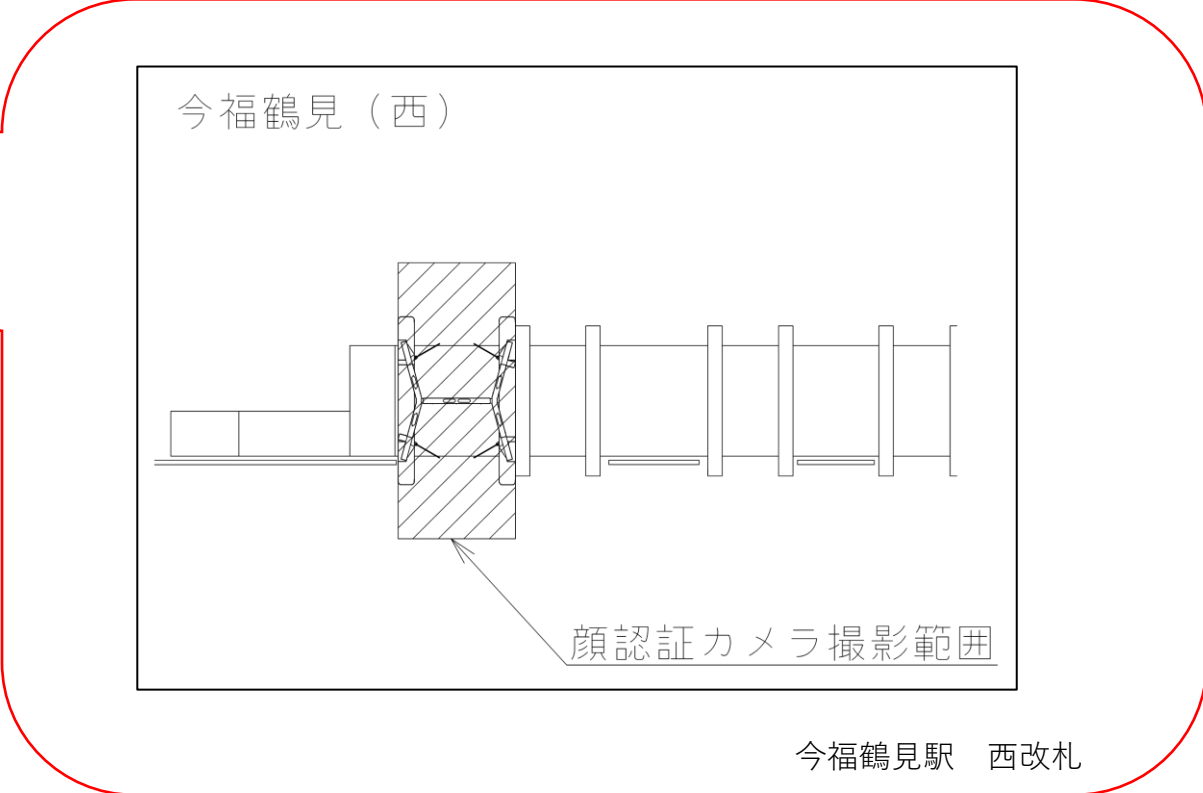

今福鶴見駅 西改札口

★：実験用改札機設置場所

※カメラ撮影範囲内では顔が写り込みますので
ご注意ください。

今福鶴見駅 西改札