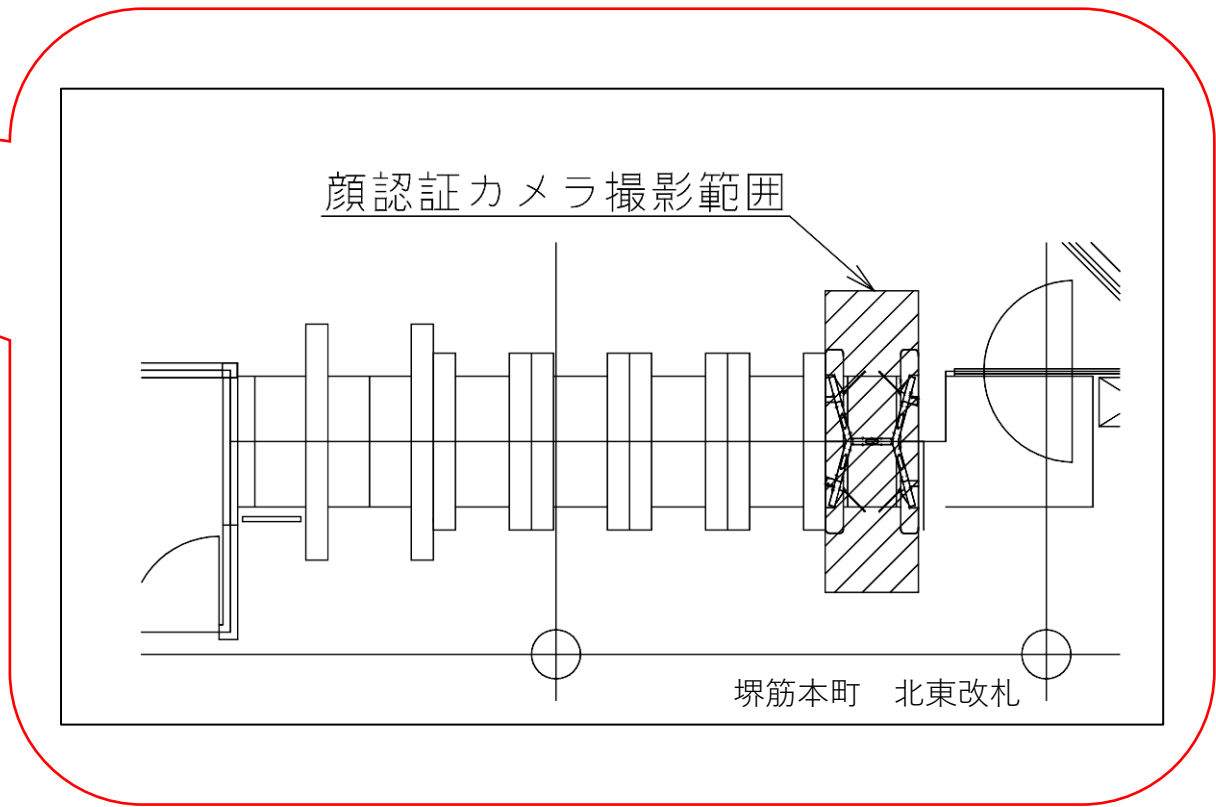

堺筋本町駅 北東改札口

★ : 実験用改札機設置場所

※カメラ撮影範囲内では顔が写り込みますので
ご注意ください。