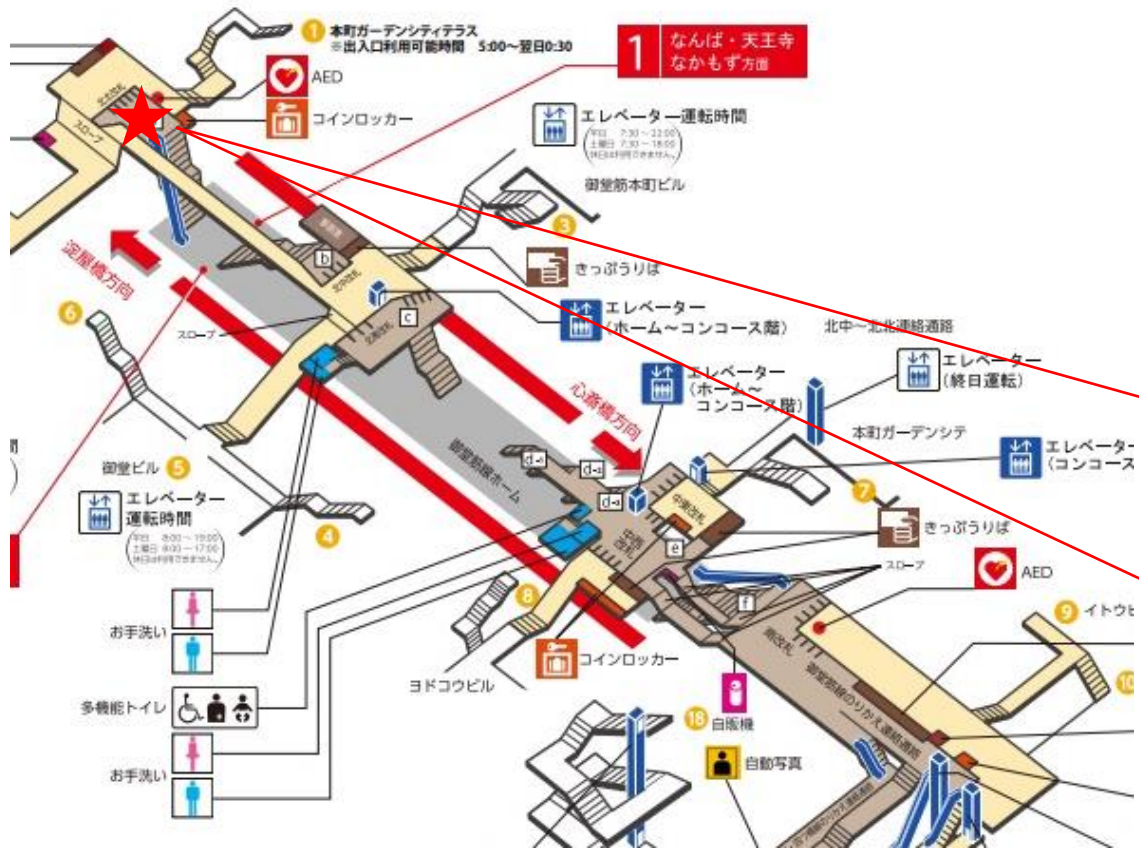

淀屋橋（中北）

淀屋橋駅 中南改札口

★ : 実験用改札機設置場所

※録画カメラ撮影範囲内では顔が写り込みますので
 ご注意ください。

淀屋橋駅 中南改札

淀屋橋駅 北改札口

★ : 実験用改札機設置場所

※録画カメラ撮影範囲内では顔が写り込みますので
ご注意ください。

淀屋橋駅 北改札

淀屋橋駅 南改札口

- バリアフリー 出入口ルート**
- 1-2 番線 ホーム→エレベーター→北改札口
 - 1-2 番線 ホーム→エレベーター→中間改札口→淀屋橋三井ビル内(エレベーター)→地上

★：実験用改札機設置場所

※カメラ撮影範囲内では顔が写り込みますので
ご注意ください。

淀屋橋駅 南改札

本町駅 中東改札口

★ : 実験用改札機設置場所

※カメラ撮影範囲内では顔が写り込みますので
ご注意ください。

本町駅 中東改札

本町駅 中西改札口

★：実験用改札機設置場所

※カメラ撮影範囲内では顔が写り込みますので
ご注意ください。

本町駅 中西改札

本町駅 北中改札口

★：実験用改札機設置場所

※カメラ撮影範囲内では顔が写り込みますので
ご注意ください。

本町駅 北中改札

本町駅 北北改札口

★ : 実験用改札機設置場所

※カメラ撮影範囲内では顔が写り込みますので
ご注意ください。

本町駅 北南改札口

★ : 実験用改札機設置場所

※カメラ撮影範囲内では顔が写り込みますので
ご注意ください。