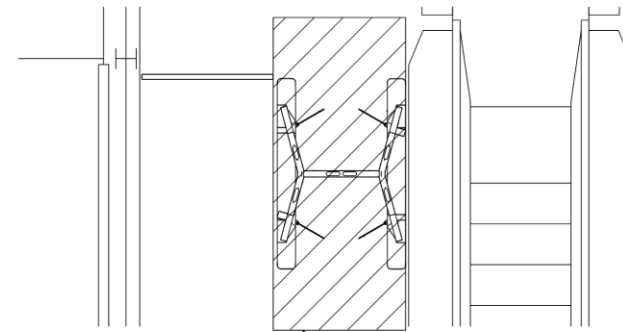

★ : 実験用改札機設置場所

※カメラ撮影範囲内では顔が写り込みますのでご注意ください。

住之江公園（東）