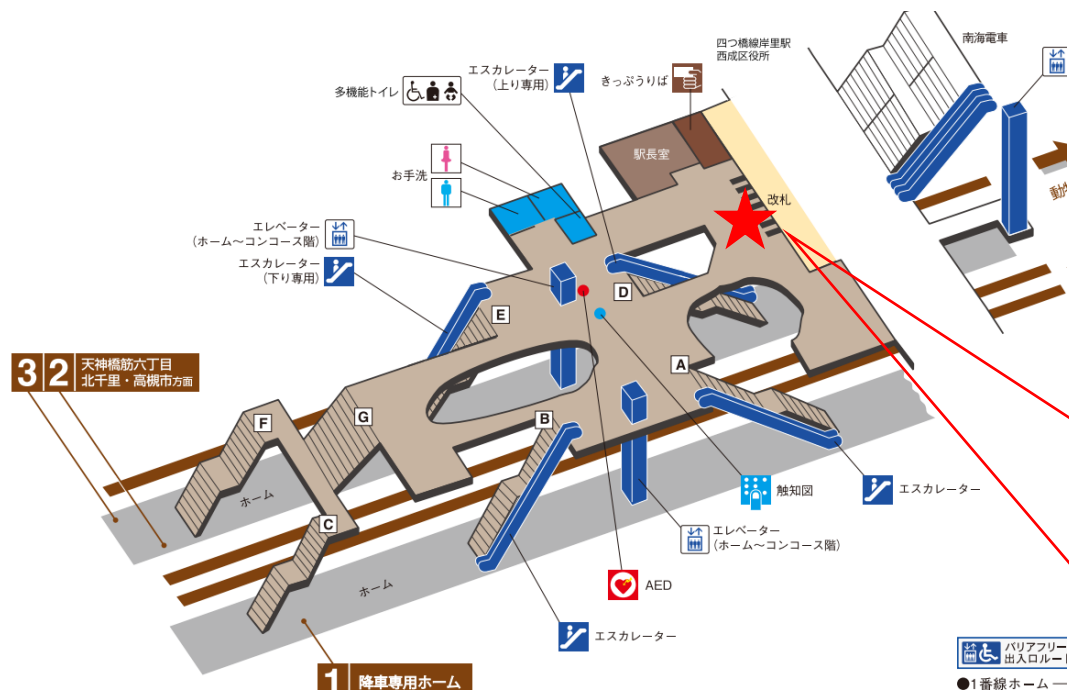

動物園前駅 北改札口

★：実験用改札機設置場所

※カメラ撮影範囲内では顔が写り込みますのでご注意ください。

動物園前駅 南改札口

★：実験用改札機設置場所

※カメラ撮影範囲内では顔が写り込みますのでご注意ください。

動物園前駅 南改札

天下茶屋駅 北改札口

★：実験用改札機設置場所

※カメラ撮影範囲内では顔が写り込みますのでご注意ください。

天下茶屋駅 北改札

大正駅 北改札口

バリアフリー
出入口ルート

●1・2 番線ホーム→エレベーター→改札口→4号出口(エレベーター)→地上

★ : 実験用改札機設置場所

※カメラ撮影範囲内では顔が写り込みますのでご注意ください願います。