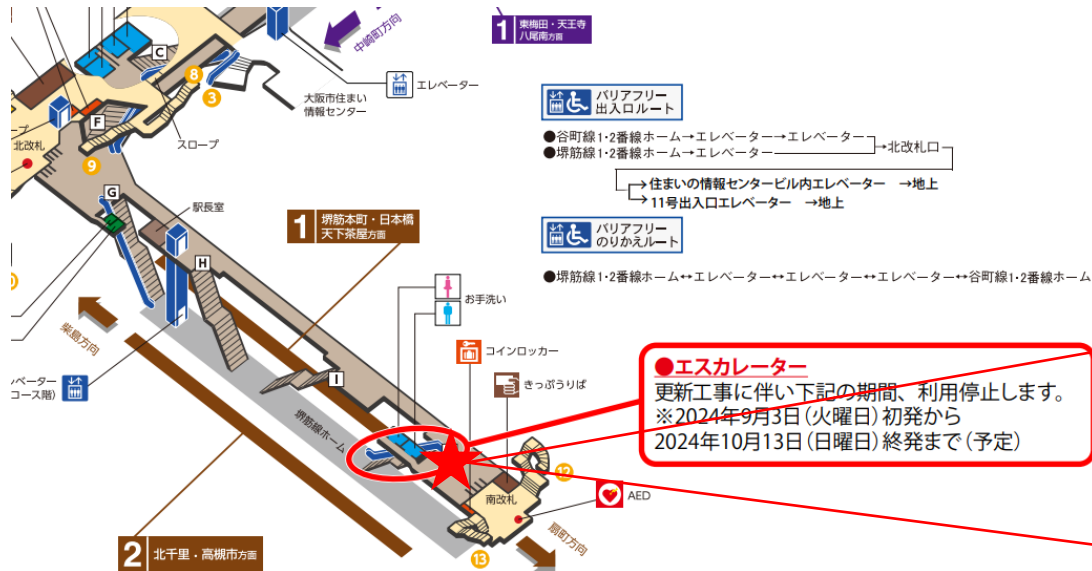

※カメラ撮影範囲内では顔が写り込みますので
 ご注意ください。

天神橋筋六丁目駅 北改札口

★ : 実験用改札機設置場所

※カメラ撮影範囲内では顔が写り込みますのでご注意ください。

天神橋筋六丁目駅 南改札口

★：実験用改札機設置場所

※カメラ撮影範囲内では顔が写り込みますのでご注意ください。

扇町駅 北改札口