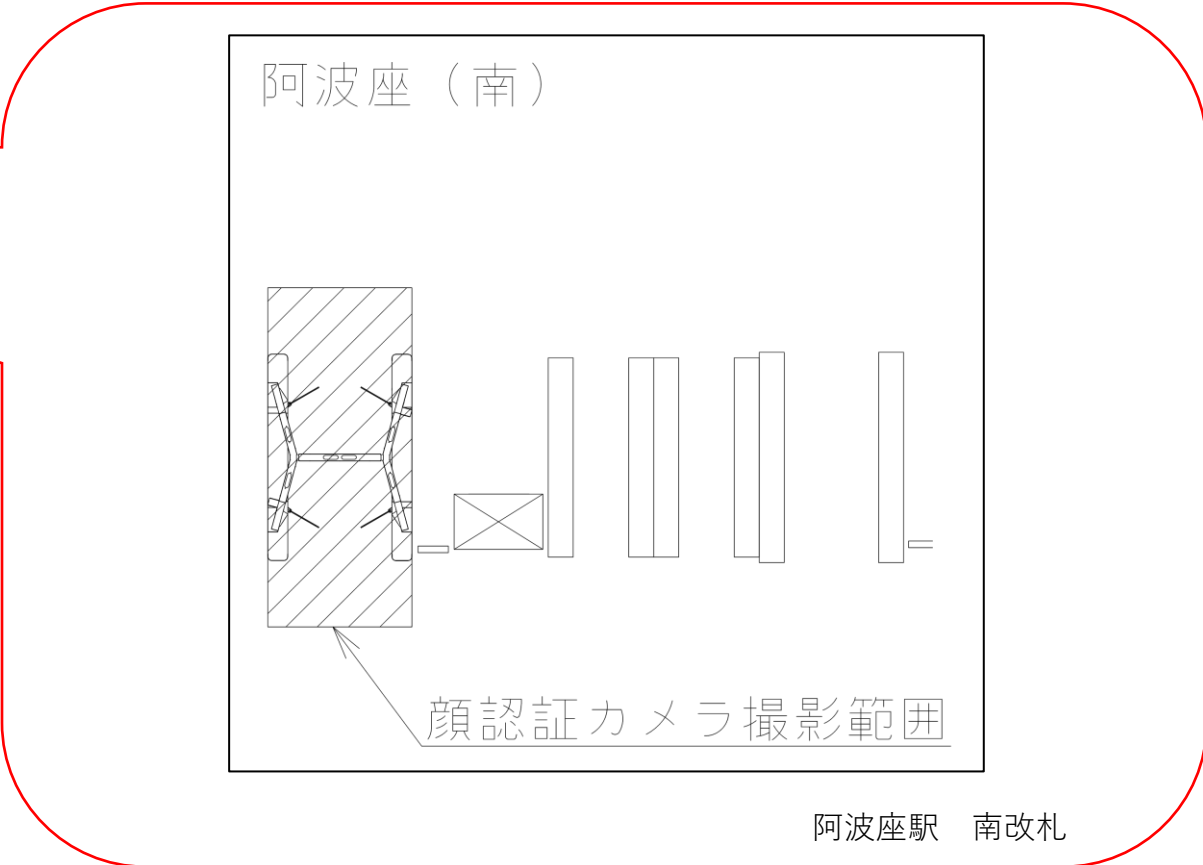

阿波座駅 南改札口

★：実験用改札機設置場所

※カメラ撮影範囲内では顔が写り込みますので
ご注意ください。