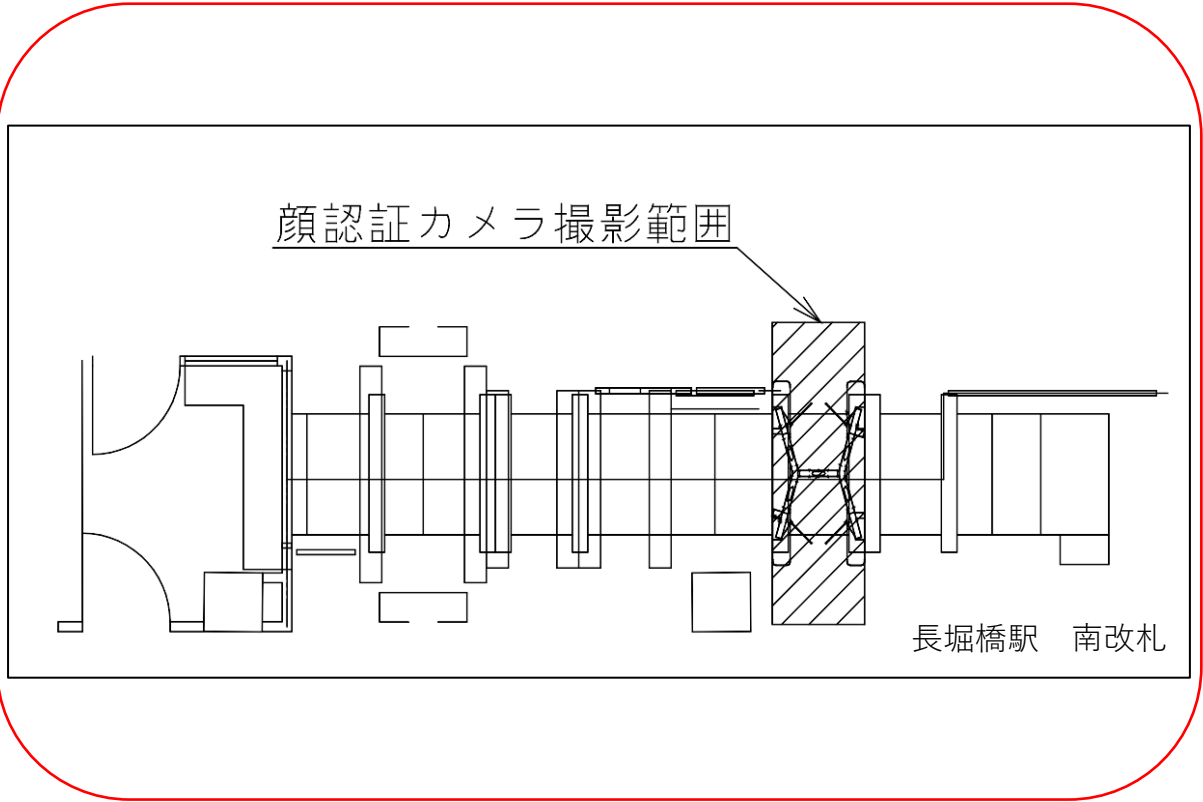

長堀橋駅 南改札口

★：実験用改札機設置場所

※カメラ撮影範囲内では顔が写り込みますので
ご注意ください。