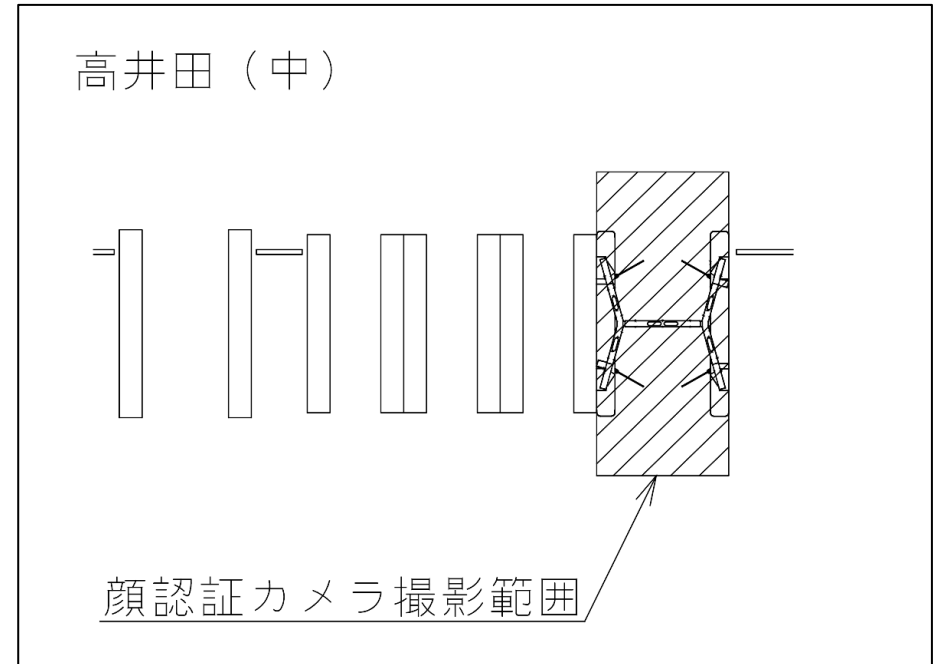

高井田駅 中改札口

★：実験用改札機設置場所

※カメラ撮影範囲内では顔が写り込みますので
ご注意ください。

高井田駅 中改札