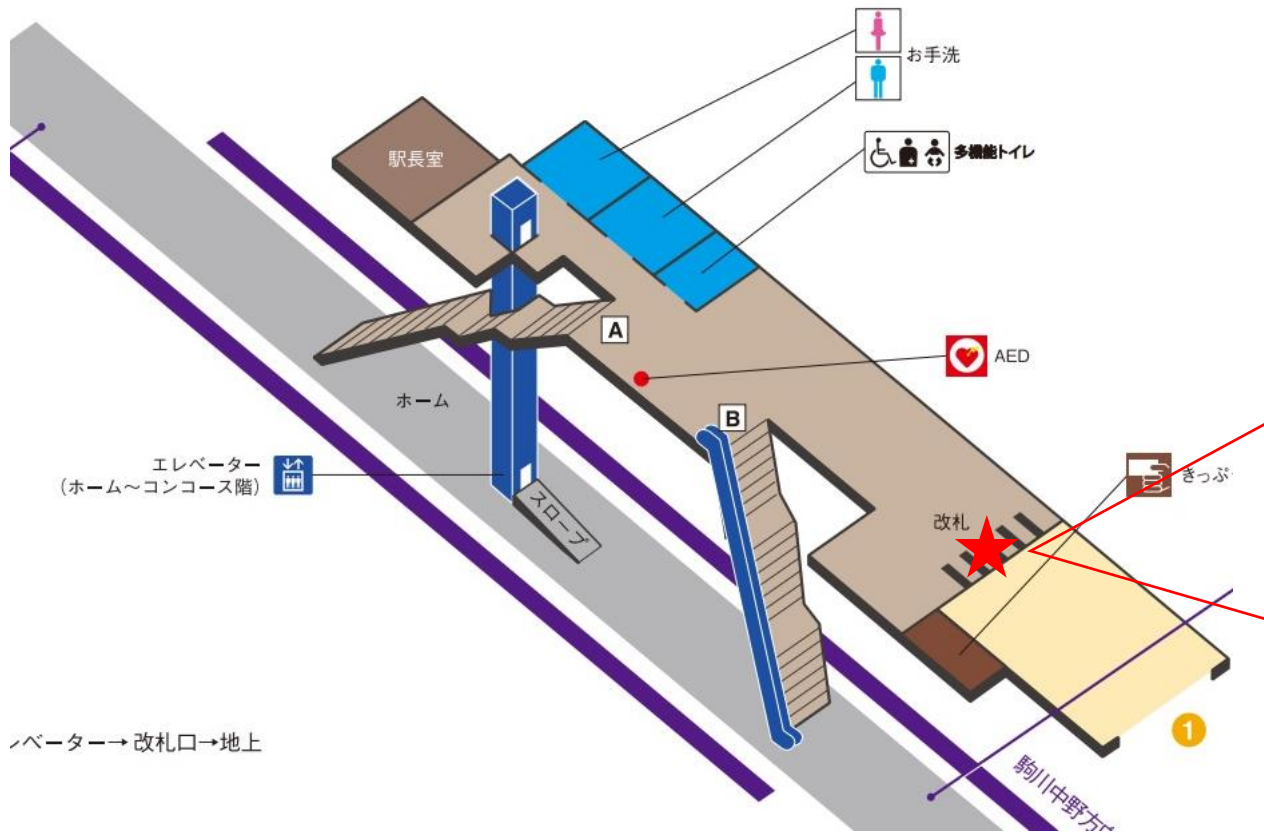

※カメラ撮影範囲内では顔が写り込みますので
ご注意ください。

阿倍野駅 南改札口

★ : 実験用改札機設置場所

※カメラ撮影範囲内では顔が写り込みますので
ご注意ください。

文の里駅 北改札口

★：実験用改札機設置場所

※カメラ撮影範囲内では顔が写り込みますので
ご注意ください。

田辺駅 北改札口

★：実験用改札機設置場所

※カメラ撮影範囲内では顔が写り込みますので
ご注意ください。

駒川中野駅 西改札口

バリアフリー
出入口ルート

●1・2番線ホーム→エレベーター→西改札口→1号出入口

★：実験用改札機設置場所

※カメラ撮影範囲内では顔が写り込みますので
ご注意ください。

駒川中野駅 西改札