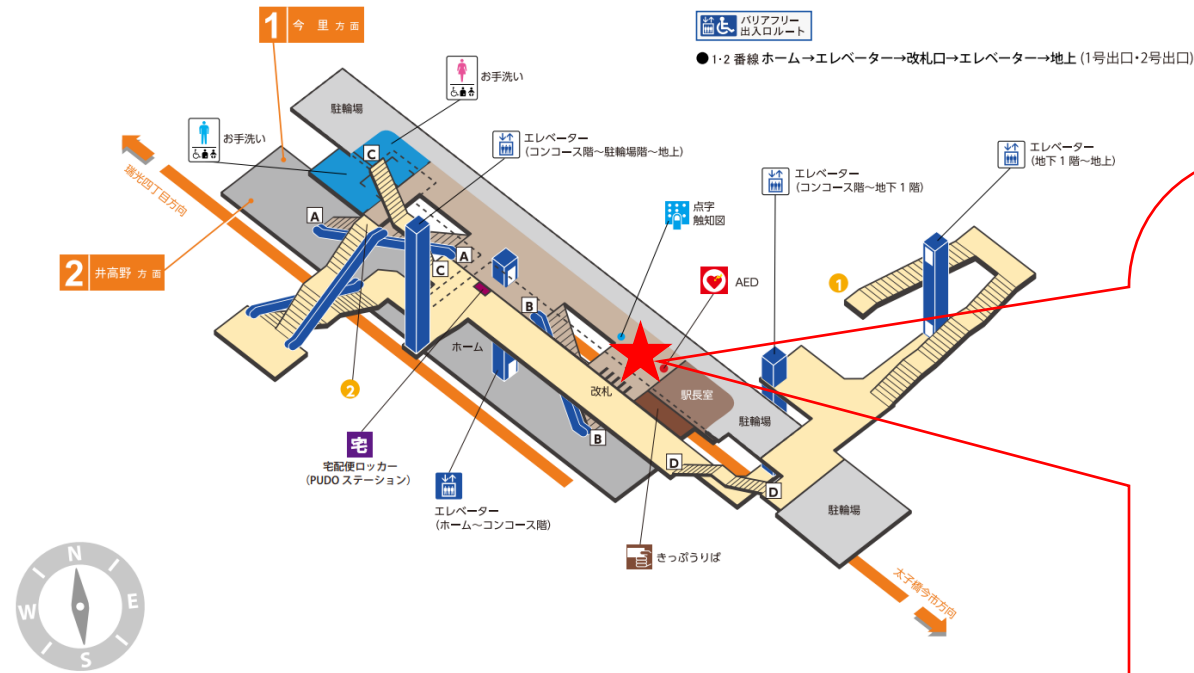

だいでう豊里駅 南改札口

★ : 実験用改札機設置場所

※カメラ撮影範囲内では顔が写り込みますので
ご注意ください。