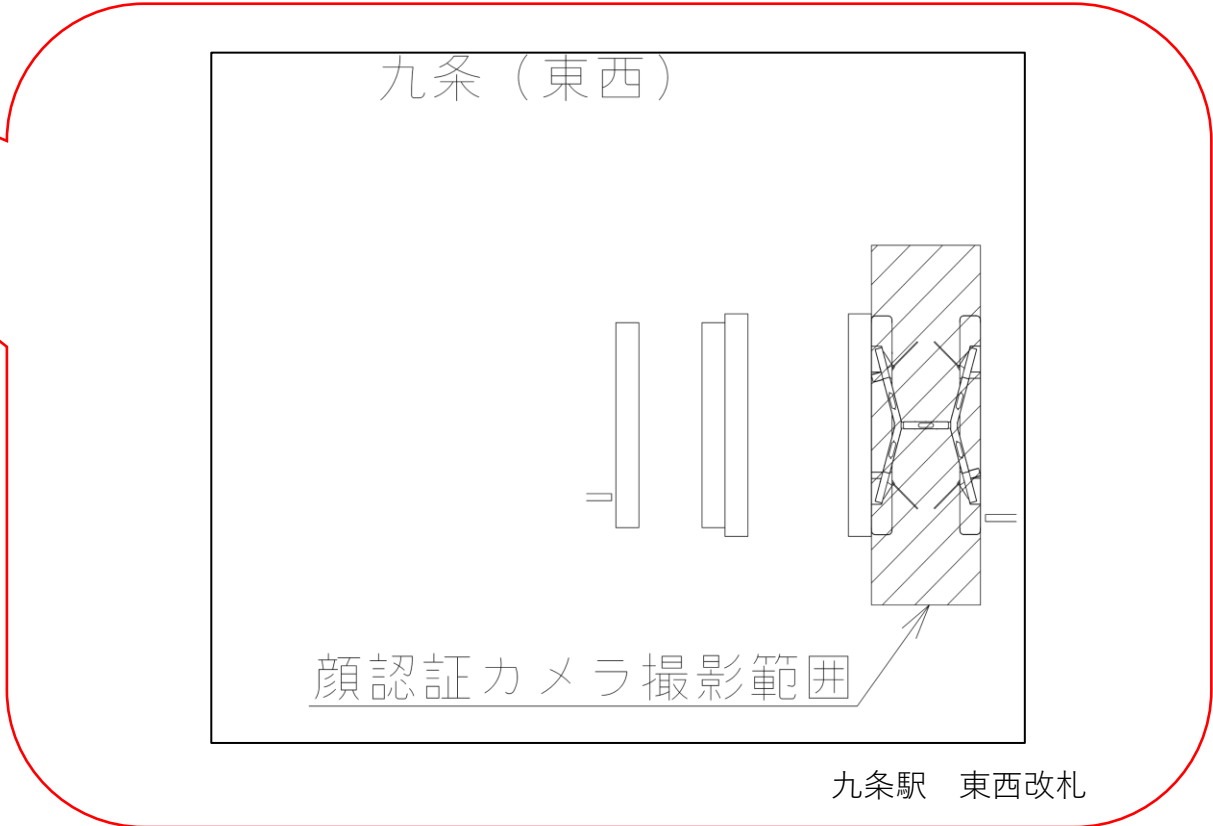

★：実験用改札機設置場所

※カメラ撮影範囲内では顔が写り込みますので
ご注意ください。

九条駅 東西改札