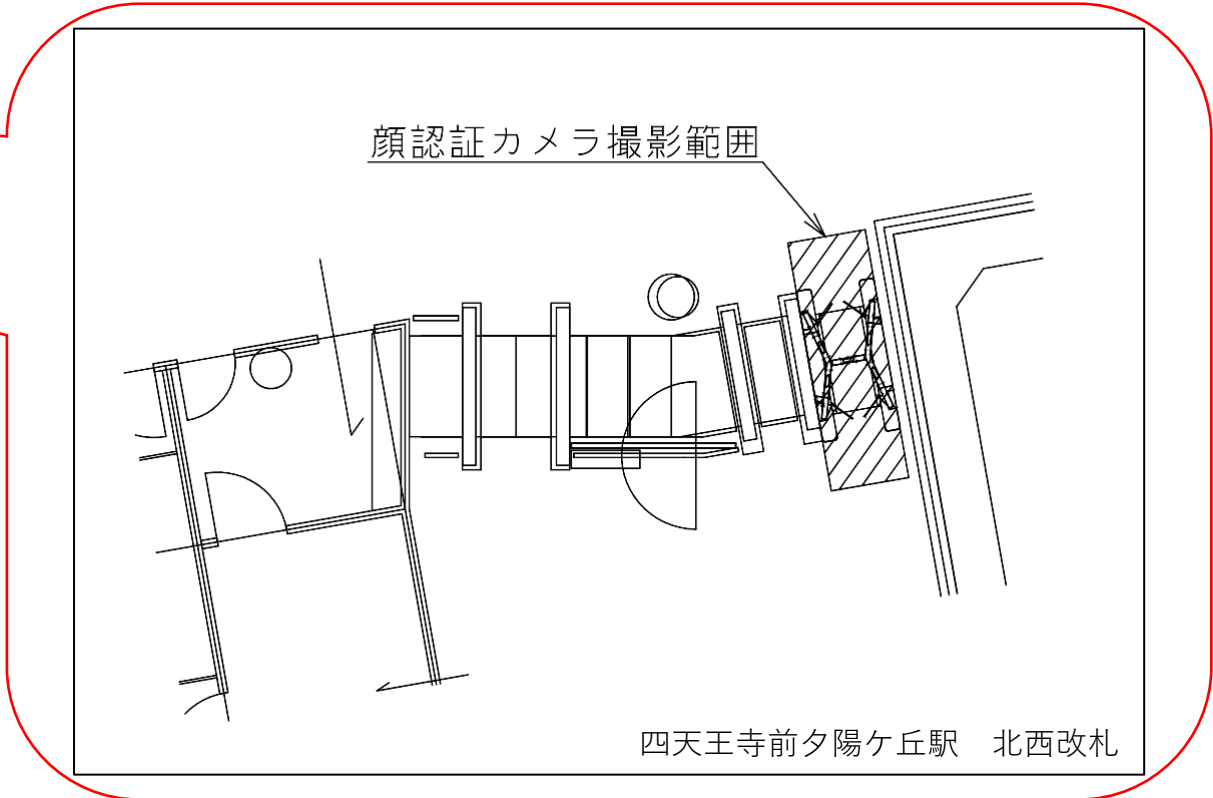

★ : 実験用改札機設置場所

※カメラ撮影範囲内では顔が写り込みますので
 ご注意ください。

バリアフリー
 出入口ルート

- 1番線ホーム→北東改札口→エレベーター
- 2番線ホーム→南西改札口→エレベーター

四天王寺前夕陽ヶ丘駅 北東改札

四天王寺前夕陽ヶ丘駅 北西改札口

★：実験用改札機設置場所

※カメラ撮影範囲内では顔が写り込みますので
ご注意ください。