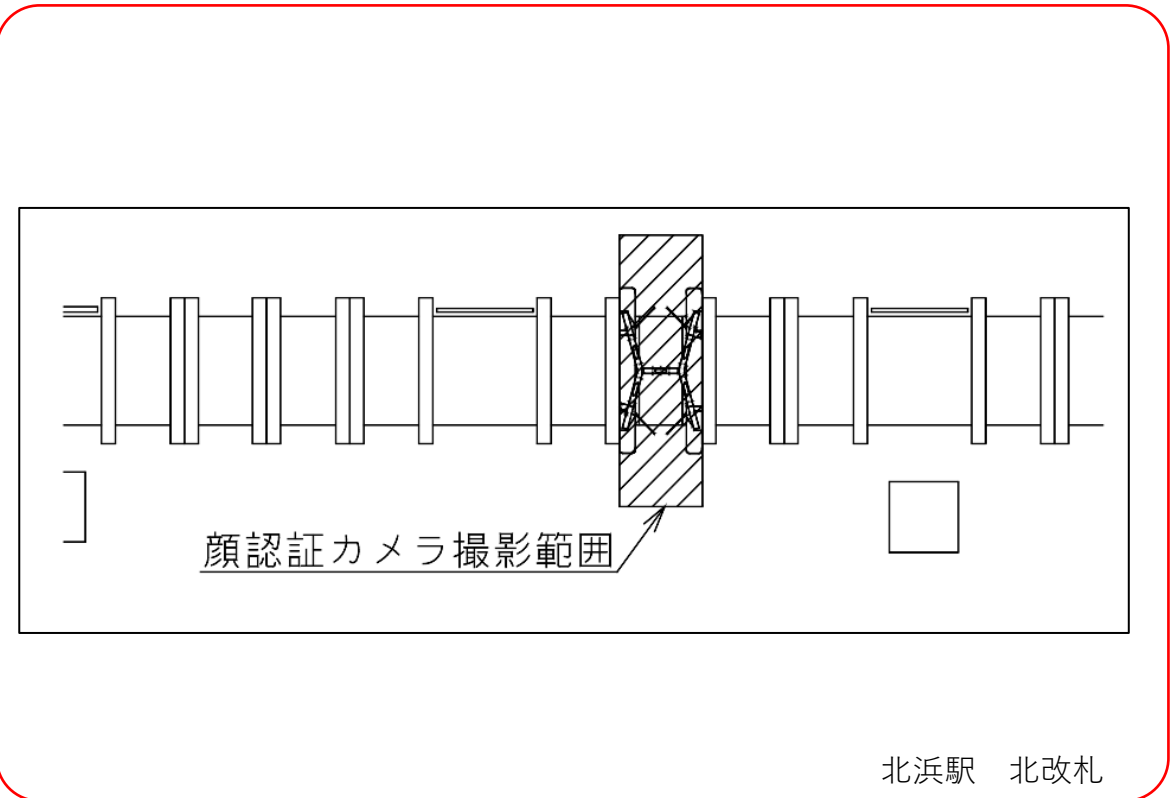

北浜駅 北改札口

★：実験用改札機設置場所

※カメラ撮影範囲内では顔が写り込みますので
ご注意ください。