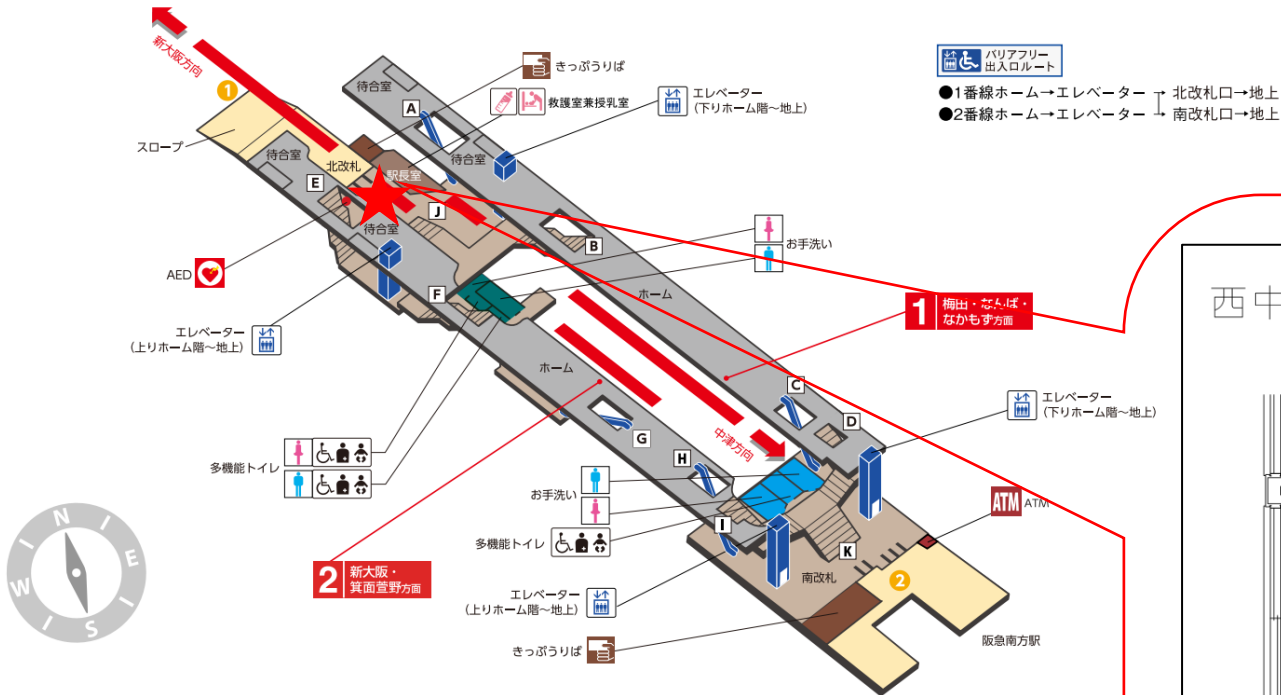

※カメラ撮影範囲内では顔が写り込みますので
ご注意ください。

東三国駅 南改札口

●B階段
エレベーター設置工事に伴い、下記の期間、閉鎖いたします。
※2023年8月18日(金曜日)初発から2025年3月下旬まで(予定)

バリアフリー
出入口ルート

●1・2番線ホーム→エレベーター→北改札口→エレベーター→地上

★：実験用改札機設置場所

※カメラ撮影範囲内では顔が写り込みますので
ご注意ください。

新大阪駅 中改札口

★：実験用改札機設置場所

※カメラ撮影範囲内では顔が写り込みますので
ご注意ください。

新大阪駅 中改札

新大阪駅 北東改札口

★：実験用改札機設置場所

※カメラ撮影範囲内では顔が写り込みますので
ご注意ください。

新大阪駅 北東改札

新大阪駅 北西改札口

★ : 実験用改札機設置場所

※カメラ撮影範囲内では顔が写り込みますので
ご注意ください。

新大阪（北西）

新大阪駅 南改札口

★ : 実験用改札機設置場所

※カメラ撮影範囲内では顔が写り込みますので
ご注意ください。

西中島南方駅 北改札口

西中島南方駅 北改札

★ : 実験用改札機設置場所

※カメラ撮影範囲内では顔が写り込みますので
 ご注意ください。

西中島南方駅 南改札口

★：実験用改札機設置場所

※カメラ撮影範囲内では顔が写り込みますので
 ご注意ください。

中津駅 北北改札口

★ : 実験用改札機設置場所

※カメラ撮影範囲内では顔が写り込みますので
ご注意ください。