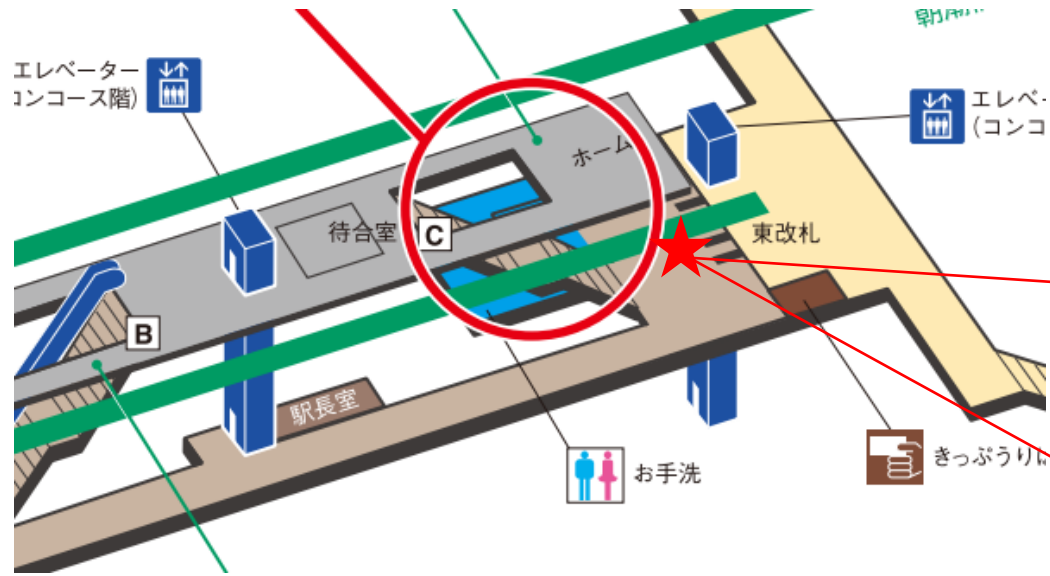

★：実験用改札機設置場所

※カメラ撮影範囲内では顔が写り込みますので
ご注意ください。

コスモスクエア（東）

顔認証カメラ撮影範囲

コスモスクエア駅 東改札

大阪港駅 東改札口

★：実験用改札機設置場所

※カメラ撮影範囲内では顔が写り込みますので
ご注意ください。