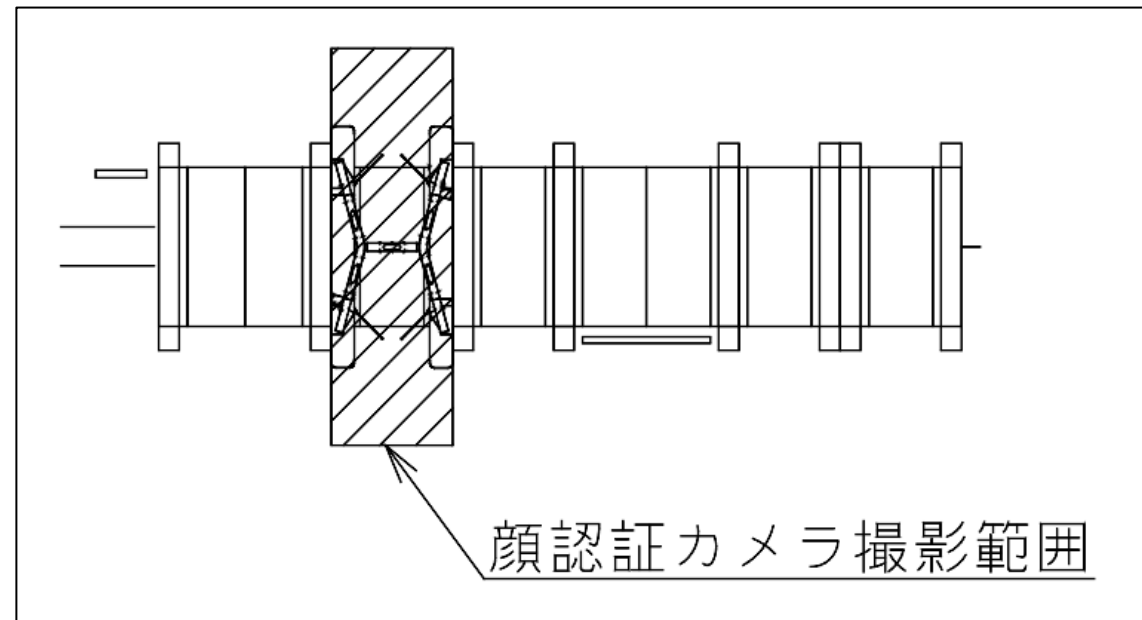

顔認証カメラ撮影範囲

大国町駅 南改札

動物園前駅 東改札口

★：実験用改札機設置場所

※録画カメラ撮影範囲内では顔が写り込みますので
ご注意ください。

動物園前駅 西改札口

★：実験用改札機設置場所

※録画カメラ撮影範囲内では顔が写り込みますので
ご注意ください。