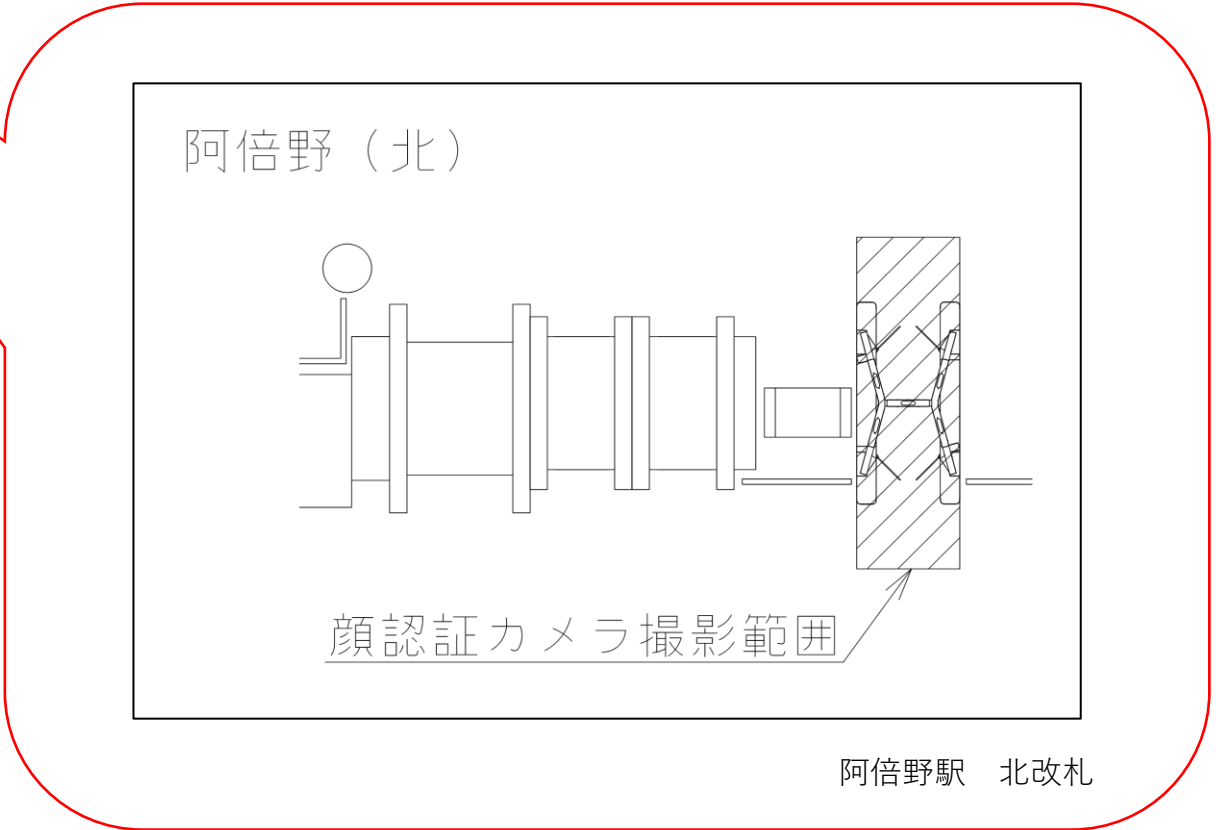

阿倍野駅 北改札口

★：実験用改札機設置場所

※カメラ撮影範囲内では顔が写り込みますので
ご注意ください。