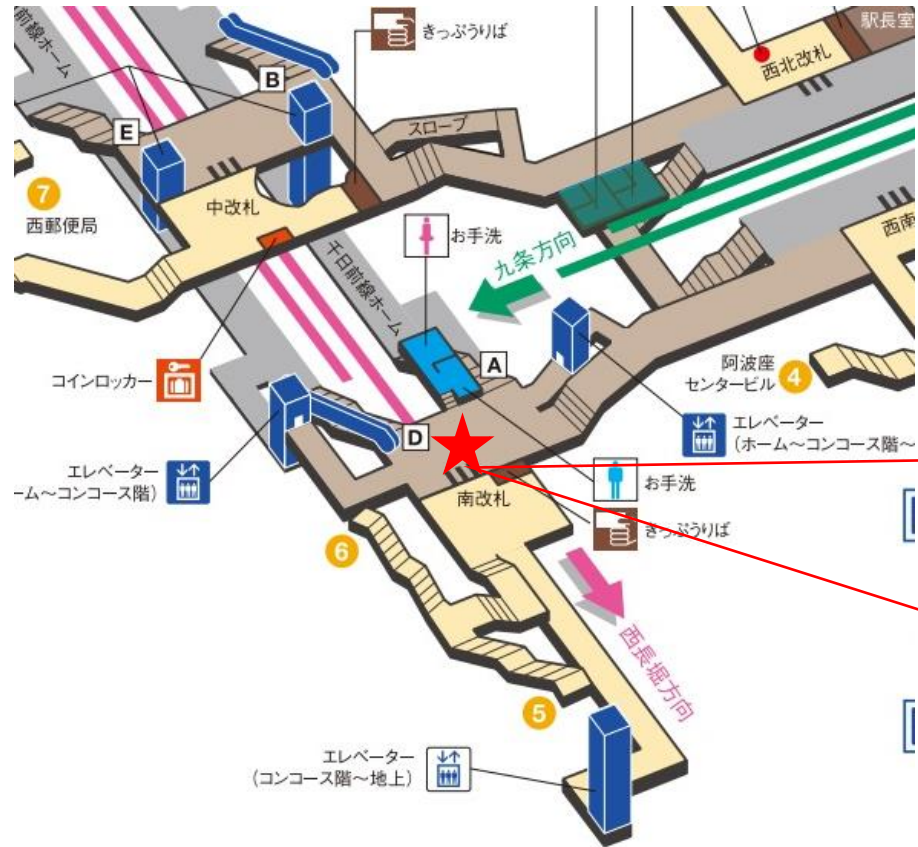

阿波座駅 南改札口

★：実験用改札機設置場所

※カメラ撮影範囲内では顔が写り込みますので
ご注意ください。