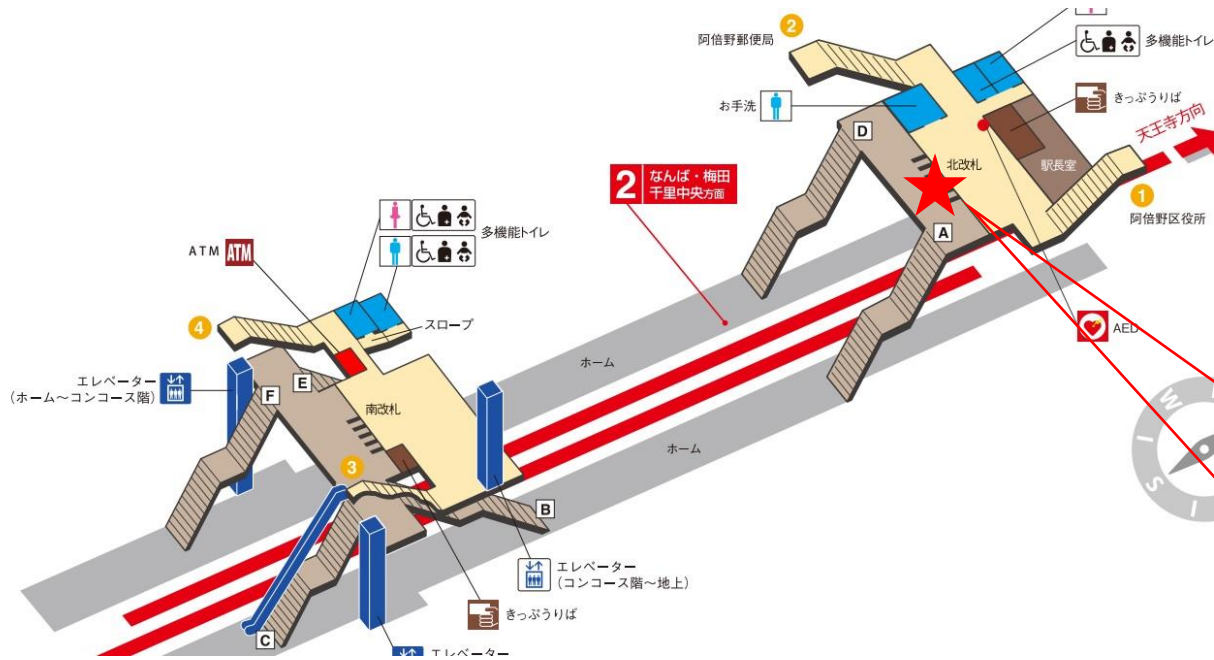

顔認証カメラ撮影範囲

大国町駅 南改札

動物園前駅 東改札口

★：実験用改札機設置場所

※録画カメラ撮影範囲内では顔が写り込みますので
ご注意ください。

動物園前駅 西改札口

★：実験用改札機設置場所

※録画カメラ撮影範囲内では顔が写り込みますので
ご注意ください。

動物園前（西）

顔認証カメラ撮影範囲

動物園前駅 西改札

天王寺駅 東改札口

★：実験用改札機設置場所

※カメラ撮影範囲内では顔が写り込みますので
ご注意ください。

天王寺駅 東改札

天王寺駅 西改札口

★ : 実験用改札機設置場所

※カメラ撮影範囲内では顔が写り込みますので
ご注意ください。

昭和町駅 北改札口

★：実験用改札機設置場所

※カメラ撮影範囲内では顔が写り込みますので
ご注意ください。

昭和町駅 南改札口

★：実験用改札機設置場所

※カメラ撮影範囲内では顔が写り込みますので
ご注意ください。

★ : 実験用改札機設置場所

※カメラ撮影範囲内では顔が写り込みますので
ご注意ください。

あびこ駅 北東改札口

★：実験用改札機設置場所

※カメラ撮影範囲内では顔が写り込みますので
ご注意ください。

我孫子（北東）

顔認証カメラ撮影範囲

あびこ駅 北東改札