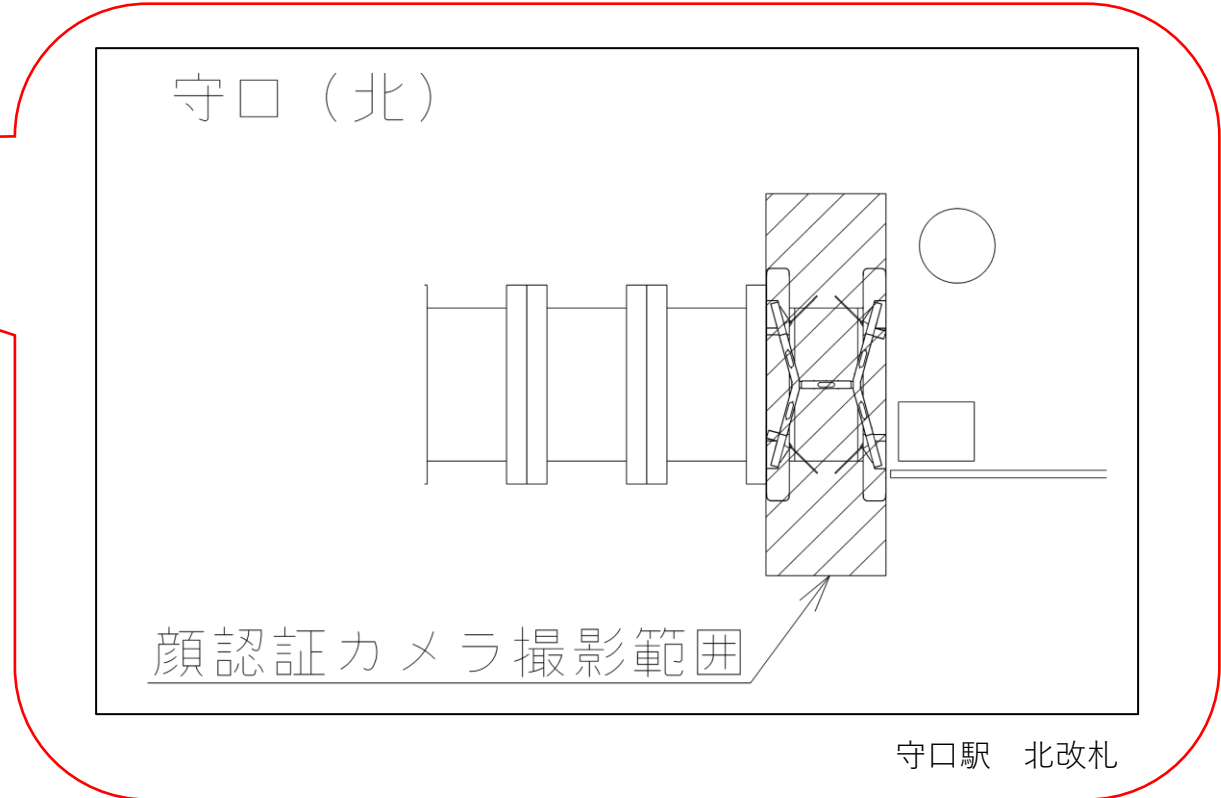

守口駅 北改札口

★：実験用改札機設置場所

※カメラ撮影範囲内では顔が写り込みますので
ご注意ください。