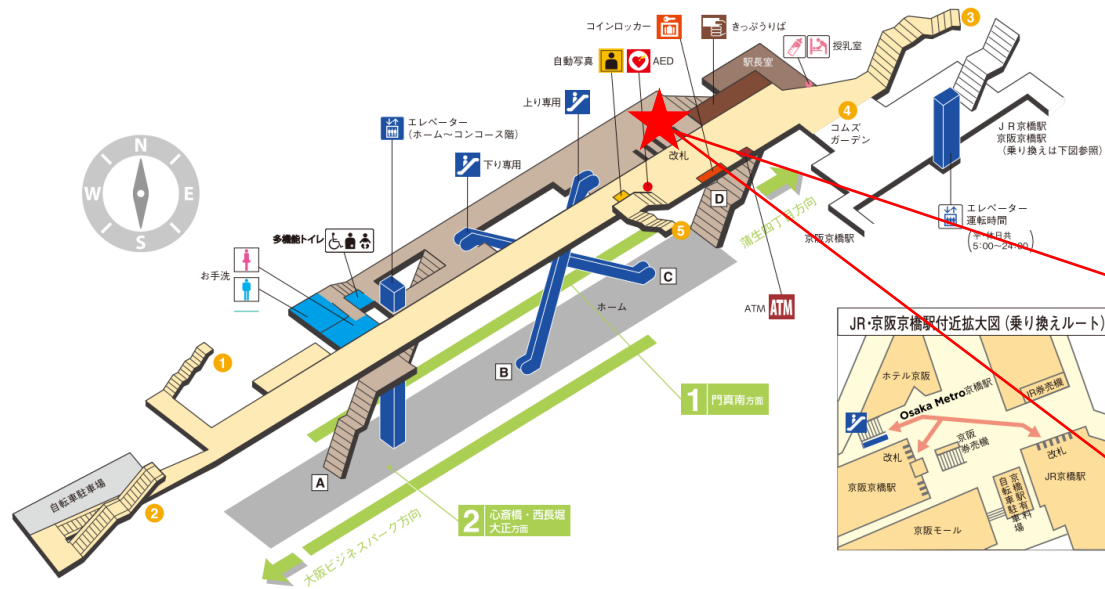

松屋町 (西)

顔認証カメラ撮影範囲

松屋町駅 西改札

谷町六丁目駅 西改札口

★：実験用改札機設置場所

※カメラ撮影範囲内では顔が写り込みますので
ご注意ください。

玉造駅 東改札口

★：実験用改札機設置場所

※カメラ撮影範囲内では顔が写り込みますのでご注意ください願います。

大阪ビジネスパーク駅 北改札口

★ : 実験用改札機設置場所

※カメラ撮影範囲内では顔が写り込みますのでご注意ください。

大阪ビジネスパーク（北）

顔認証カメラ撮影範囲

大阪ビジネスパーク駅 北改札

京橋駅 東改札口