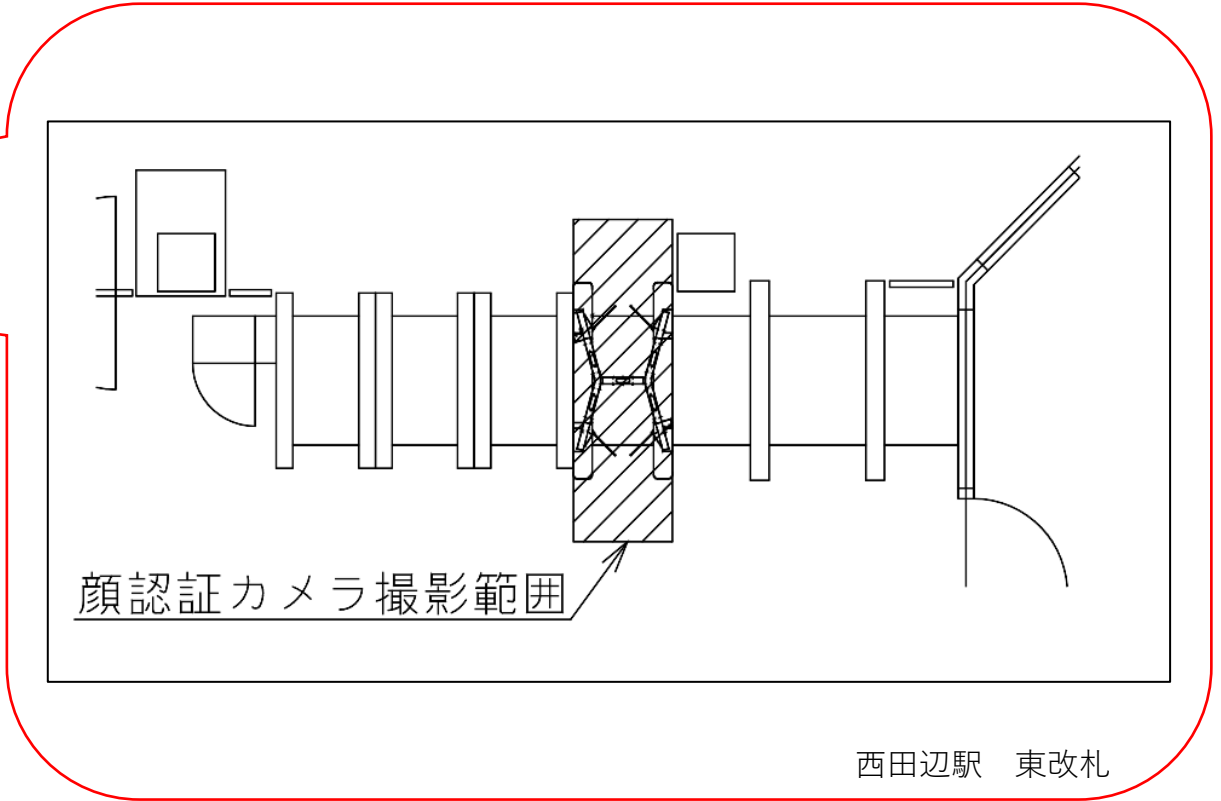

西田辺駅 東改札口

★：実験用改札機設置場所

※カメラ撮影範囲内では顔が写り込みますので
ご注意ください。

西田辺駅 東改札