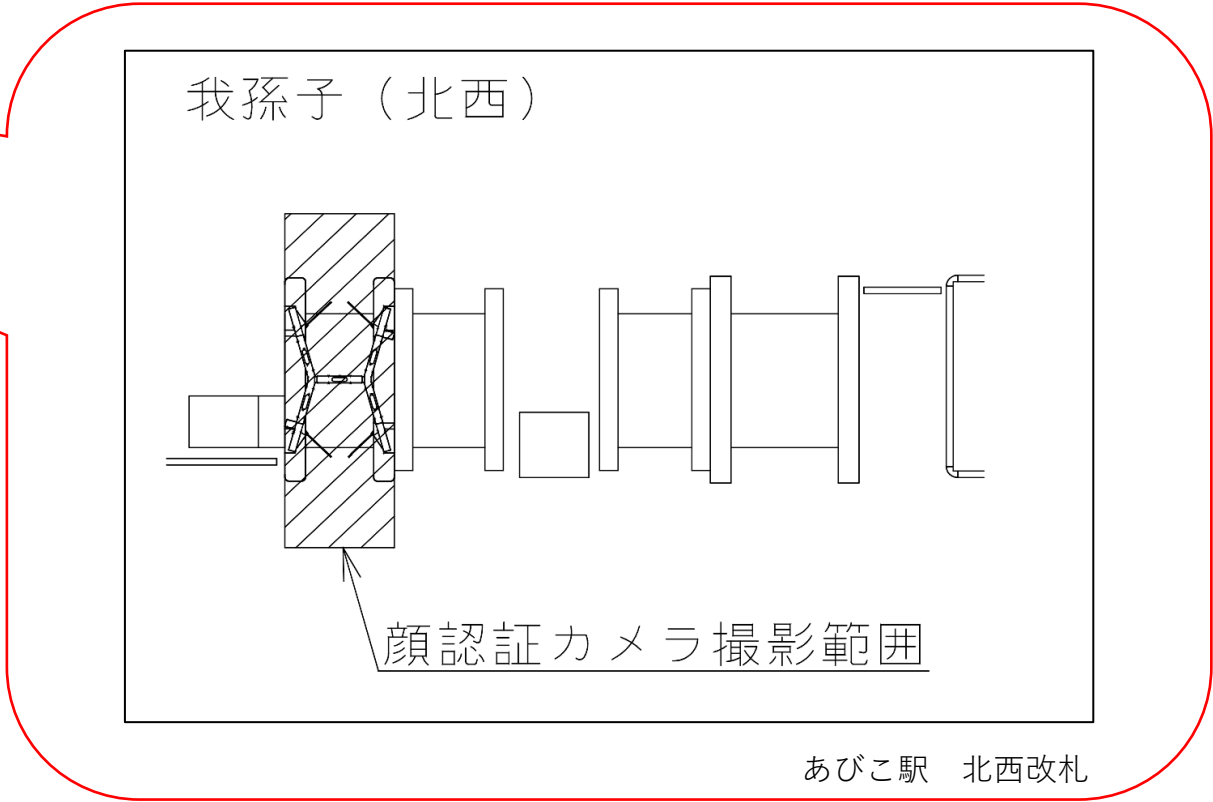

あびこ駅 北西改札口

★ : 実験用改札機設置場所

※カメラ撮影範囲内では顔が写り込みますので
ご注意ください。