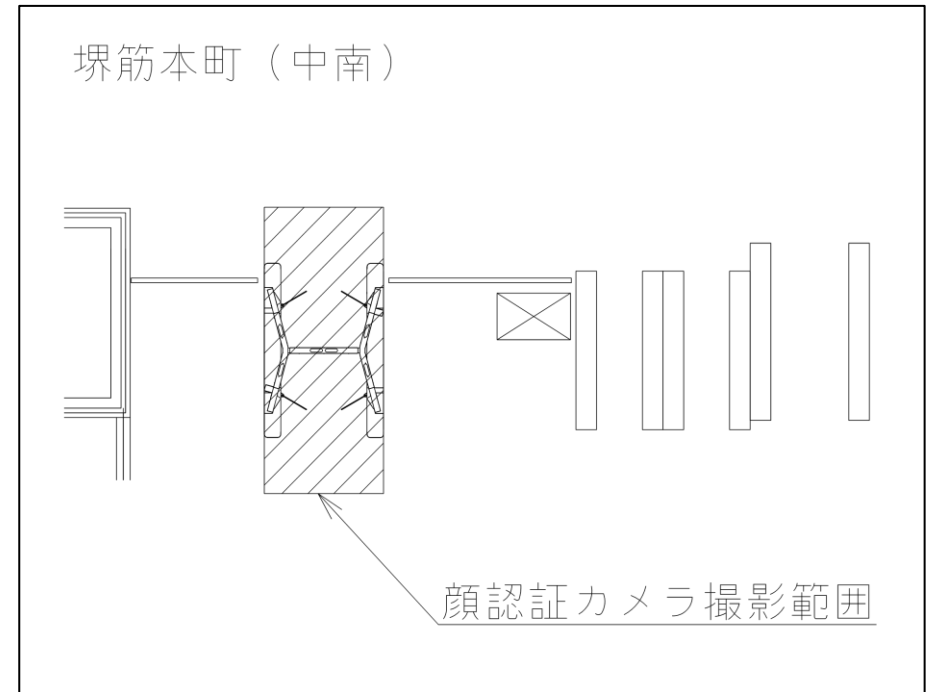

顔認証カメラ撮影範囲

堺筋本町 西北改札

堺筋本町駅 中北改札口

★：実験用改札機設置場所

※カメラ撮影範囲内では顔が写り込みますので
ご注意ください。

堺筋本町駅 中南改札口

★：実験用改札機設置場所

※カメラ撮影範囲内では顔が写り込みますので
ご注意ください。