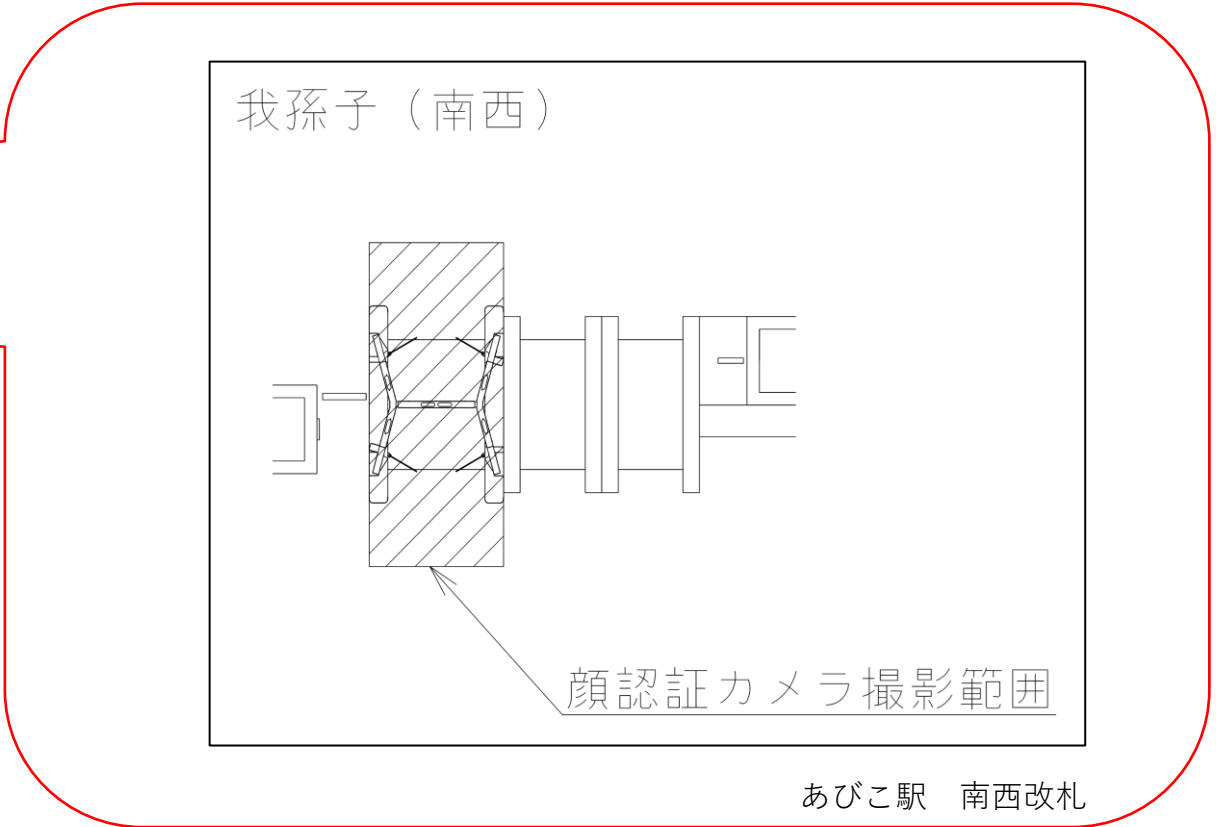

あびこ駅 南西改札口

★：実験用改札機設置場所

※カメラ撮影範囲内では顔が写り込みますので
ご注意ください。