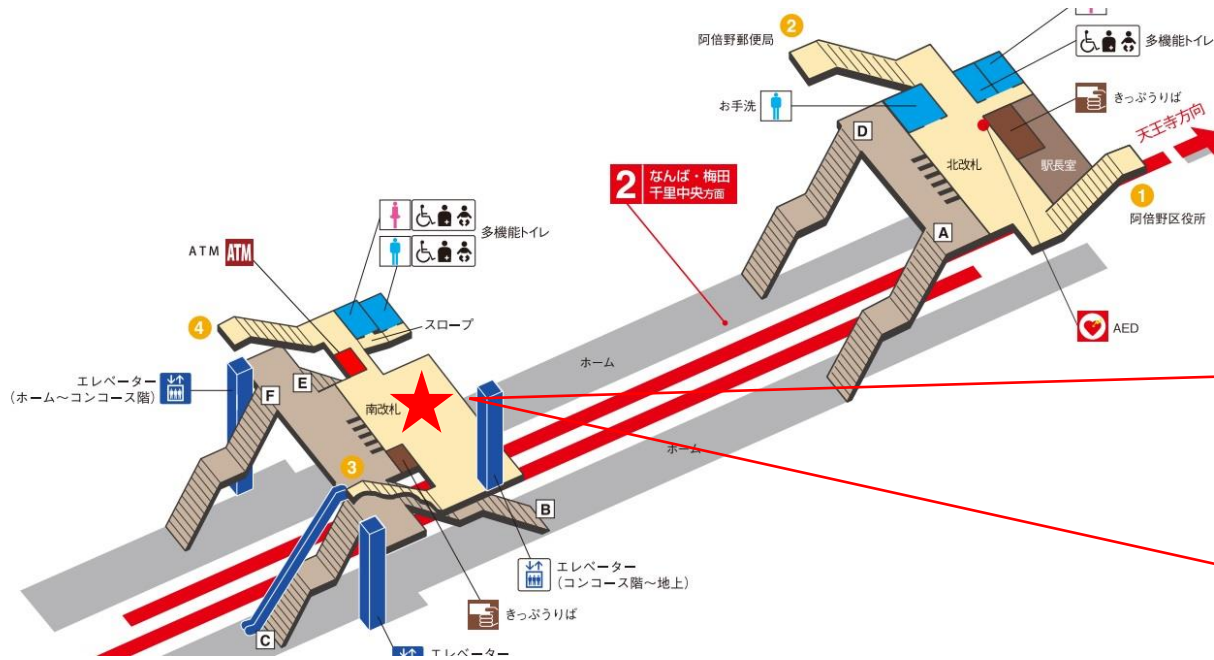

動物園前（西）

顔認証カメラ撮影範囲

動物園前駅 西改札

天王寺駅 東改札口

★：実験用改札機設置場所

※カメラ撮影範囲内では顔が写り込みますので
ご注意ください。

天王寺駅 東改札

天王寺駅 西改札口

★ : 実験用改札機設置場所

※カメラ撮影範囲内では顔が写り込みますので
ご注意ください。

昭和町駅 北改札口

★：実験用改札機設置場所

※カメラ撮影範囲内では顔が写り込みますので
ご注意ください。

昭和町駅 南改札口

★：実験用改札機設置場所

※カメラ撮影範囲内では顔が写り込みますので
ご注意ください。

西田辺駅 東改札口

★：実験用改札機設置場所

※カメラ撮影範囲内では顔が写り込みますので
 ご注意ください。

西田辺駅 東改札

西田辺駅 西改札口

★：実験用改札機設置場所

※カメラ撮影範囲内では顔が写り込みますので
 ご注意ください。

長居駅 北改札口

★ : 実験用改札機設置場所

※カメラ撮影範囲内では顔が写り込みますので
ご注意ください。

あびこ駅 北東改札口

★：実験用改札機設置場所

※カメラ撮影範囲内では顔が写り込みますので
ご注意ください。

我孫子（北東）

顔認証カメラ撮影範囲

あびこ駅 北東改札