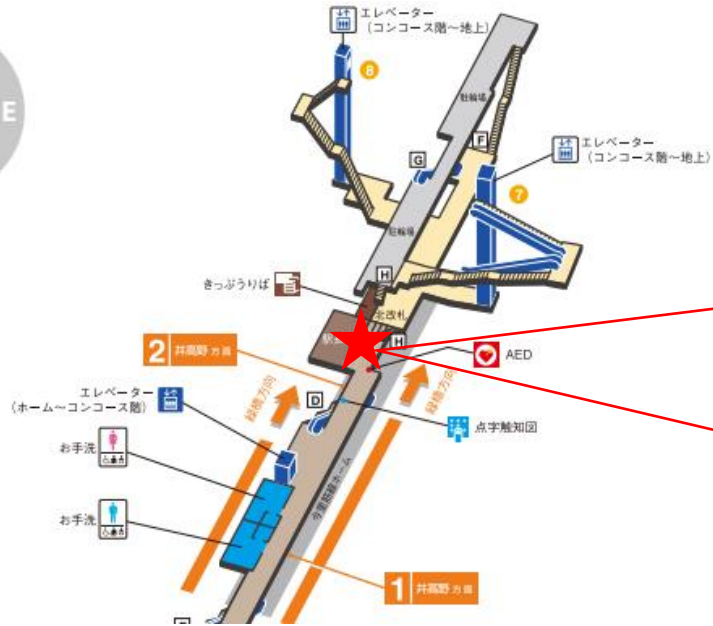

今里駅 北改札口

★：実験用改札機設置場所

※カメラ撮影範囲内では顔が写り込みますので
ご注意ください。

今里（北）

顔認証カメラ撮影範囲

今里駅 北改札