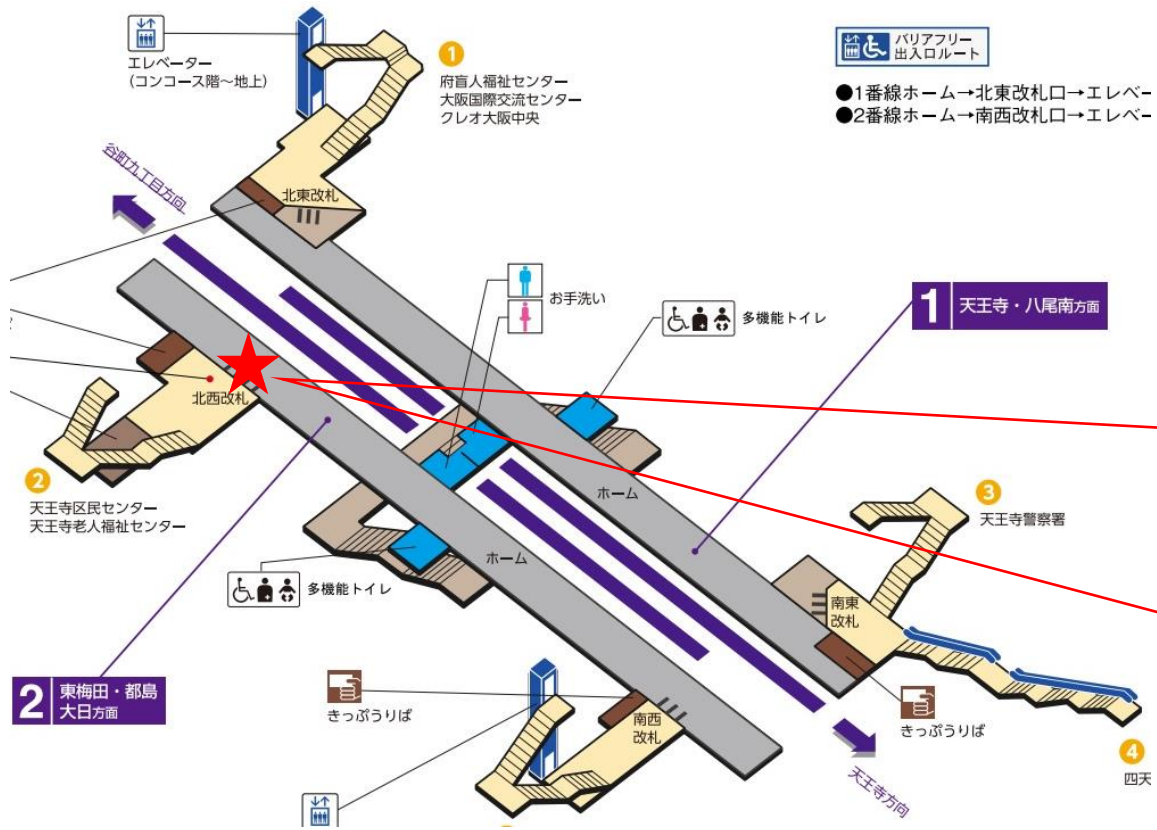

★ : 実験用改札機設置場所

※カメラ撮影範囲内では顔が写り込みますので
 ご注意ください。

バリアフリー
 出入口ルート

- 1番線ホーム→北東改札口→エレベーター
- 2番線ホーム→南西改札口→エレベーター

四天王寺前夕陽ヶ丘駅 北東改札

四天王寺前夕陽ヶ丘駅 北西改札口

★：実験用改札機設置場所

※カメラ撮影範囲内では顔が写り込みますので
ご注意ください。