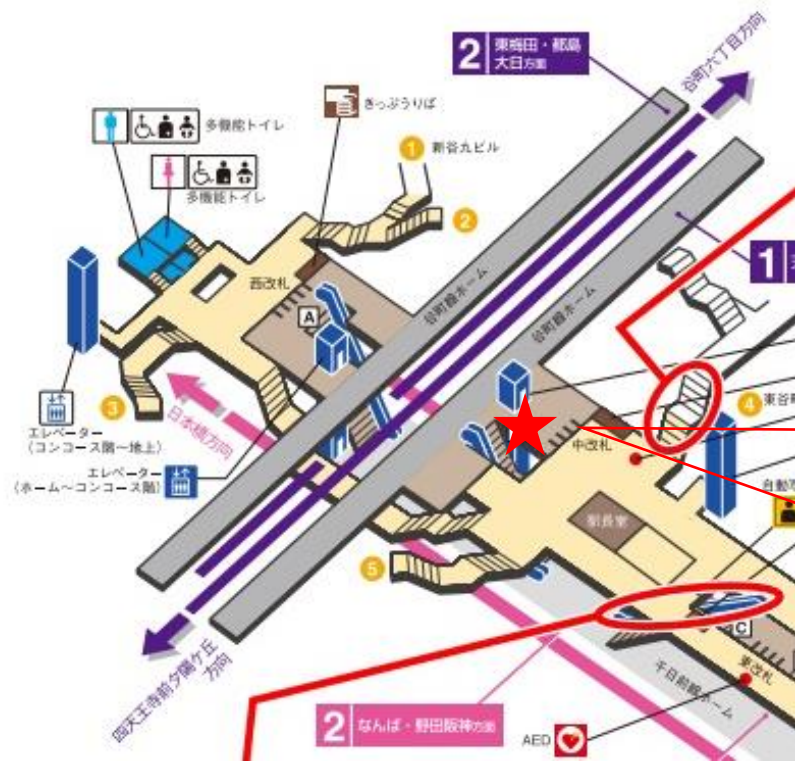

谷町九丁目駅 中改札口

★：実験用改札機設置場所

※カメラ撮影範囲内では顔が写り込みますので
ご注意ください。