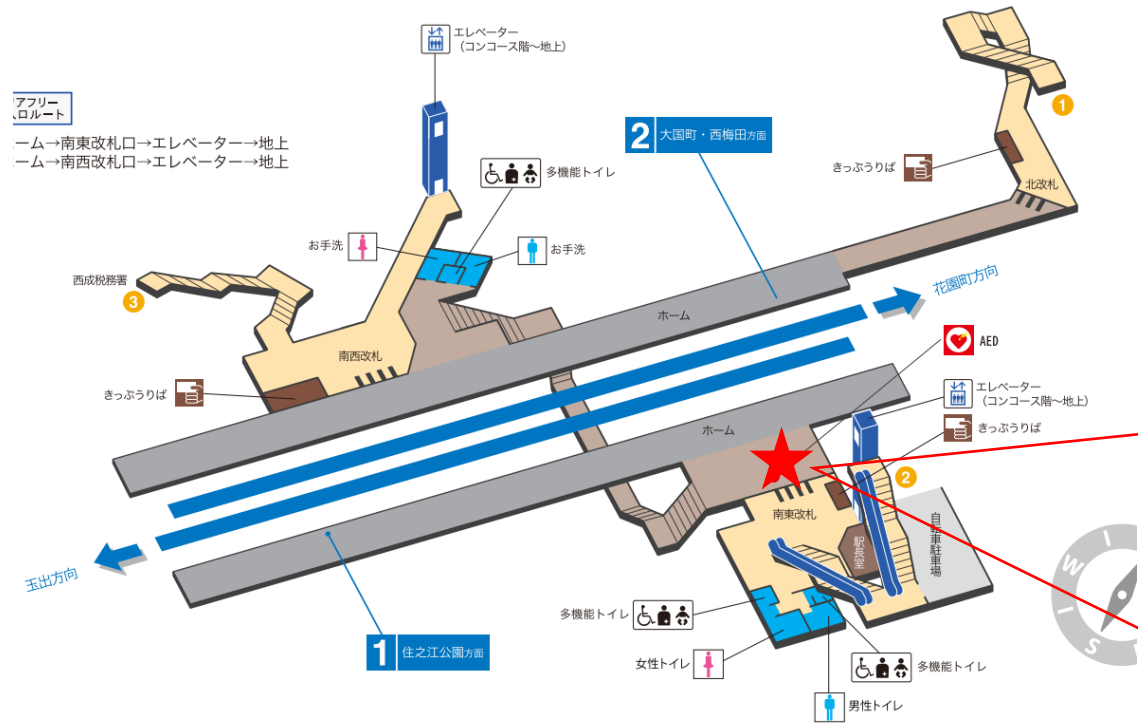

なんば駅 北改札口

★：実験用改札機設置場所

※カメラ撮影範囲内では顔が写り込みますので
ご注意ください。

なんば駅 北改札

なんば駅 南改札口

★ : 実験用改札機設置場所

※カメラ撮影範囲内では顔が写り込みますので
 ご注意ください。

花園町駅 北西改札口

★ : 実験用改札機設置場所

※カメラ撮影範囲内では顔が写り込みますので
ご注意ください。

花園町駅 北西改札

花園町駅 南西改札口

★：実験用改札機設置場所

※カメラ撮影範囲内では顔が写り込みますので
ご注意ください。

岸里駅 南東改札口

アフリー
、ロルート
ーム→南東改札口→エレベーター→地上
ーム→南西改札口→エレベーター→地上

★：実験用改札機設置場所

※カメラ撮影範囲内では顔が写り込みますので
ご注意ください。

岸里駅 南東改札

岸里駅 南西改札口

★：実験用改札機設置場所

※カメラ撮影範囲内では顔が写り込みますので
ご注意ください。

玉出駅 南改札口

★：実験用改札機設置場所

※カメラ撮影範囲内では顔が写り込みますので
ご注意ください。

玉出駅 南改札

北加賀屋駅 東改札口

★：実験用改札機設置場所

※カメラ撮影範囲内では顔が写り込みますので
ご注意ください。

北加賀屋駅 西改札口

★ : 実験用改札機設置場所

※カメラ撮影範囲内では顔が写り込みますので
ご注意ください。