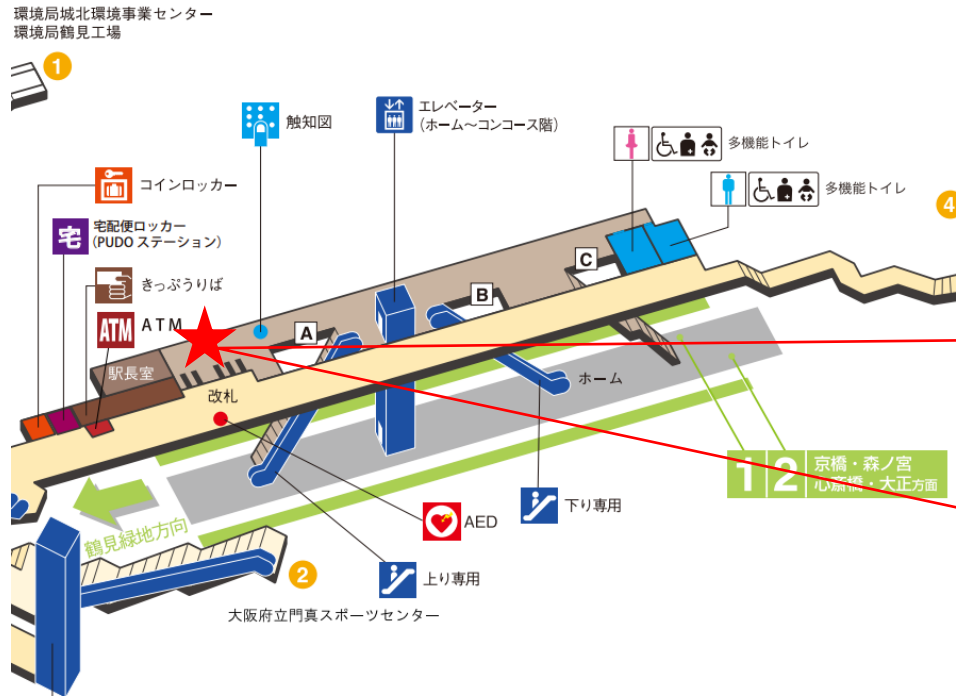

★：実験用改札機設置場所

※カメラ撮影範囲内では顔が写り込みますので
ご注意ください。

鶴見緑地（東）

顔認証カメラ撮影範囲

鶴見緑地駅 東改札

門真南駅 西改札口

★：実験用改札機設置場所

※カメラ撮影範囲内では顔が写り込みますので
ご注意ください。