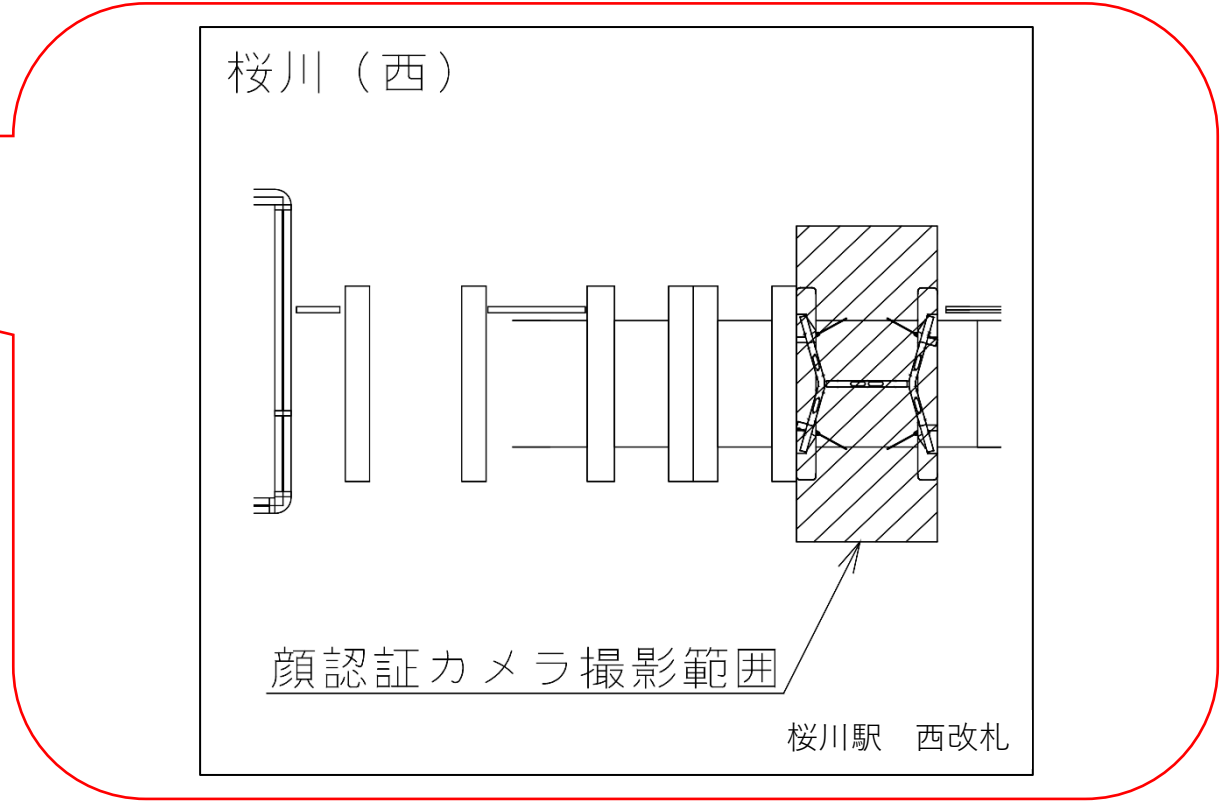

桜川駅 西改札口

★：実験用改札機設置場所

※カメラ撮影範囲内では顔が写り込みますので
ご注意ください。