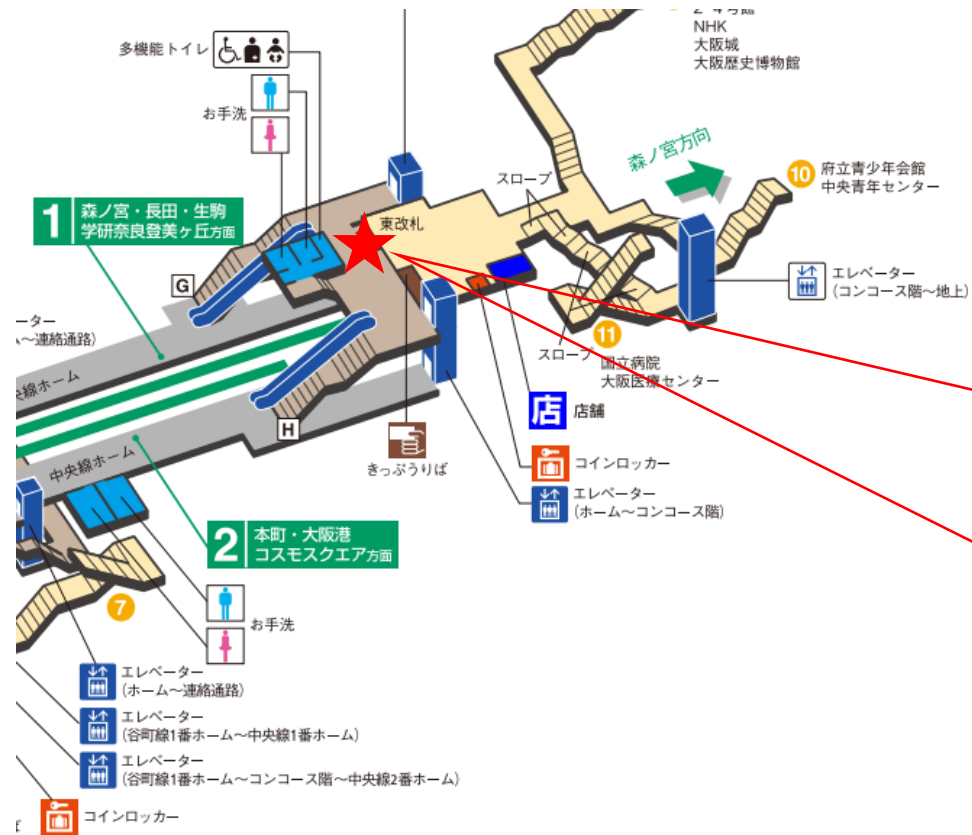

★：実験用改札機設置場所

※カメラ撮影範囲内では顔が写り込みますので
ご注意ください。

堺筋本町駅 東改札口

★：実験用改札機設置場所

※カメラ撮影範囲内では顔が写り込みますので
ご注意ください。

堺筋本町駅 東改札

谷町四丁目駅 東改札口

★ : 実験用改札機設置場所