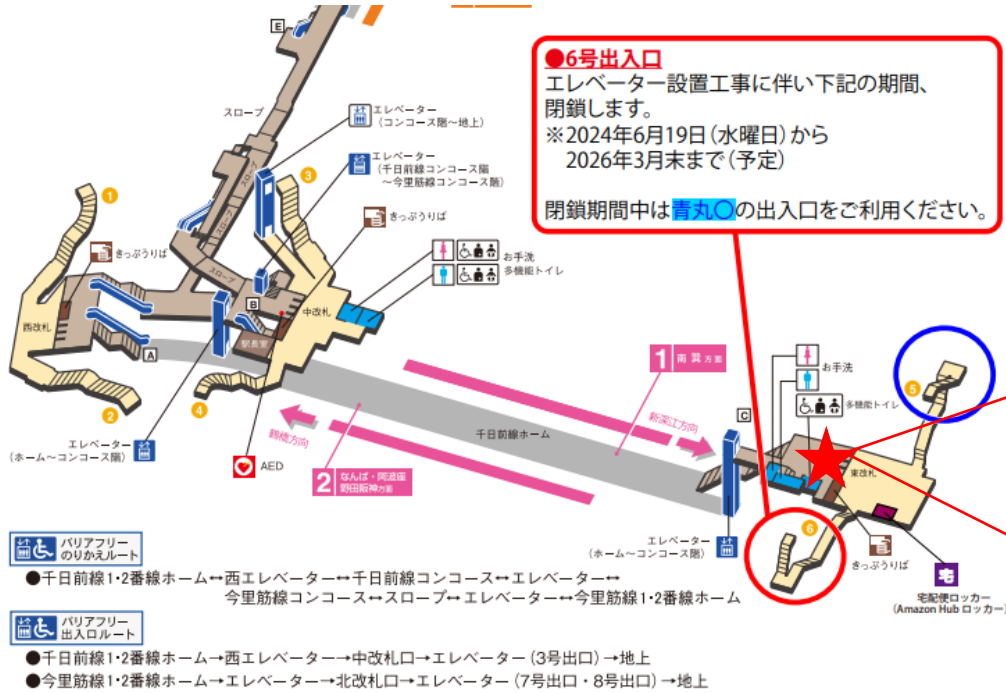

今里駅 東改札口

★：実験用改札機設置場所

※カメラ撮影範囲内では顔が写り込みますので
ご注意ください。