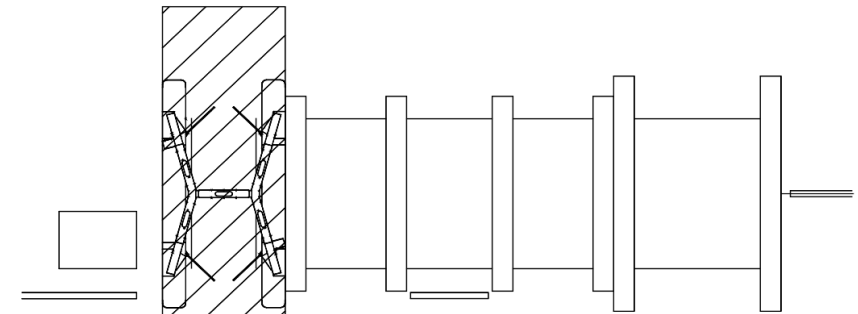

瑞光四丁目（北）

顔認証カメラ撮影範囲

瑞光四丁目駅 北改札

★：実験用改札機設置場所

※カメラ撮影範囲内では顔が写り込みますので
ご注意ください。