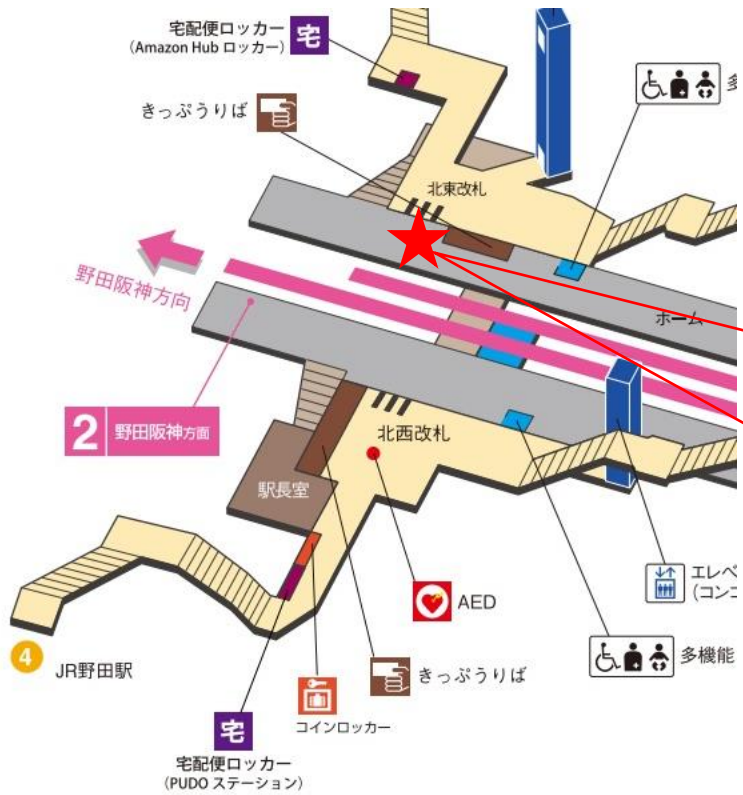

野田阪神駅 中東改札口

★：実験用改札機設置場所

※カメラ撮影範囲内では顔が写り込みますので
ご注意ください。

玉川駅 北東改札口

★ : 実験用改札機設置場所

※カメラ撮影範囲内では顔が写り込みますので
ご注意ください。

玉川駅 北西改札口

★：実験用改札機設置場所