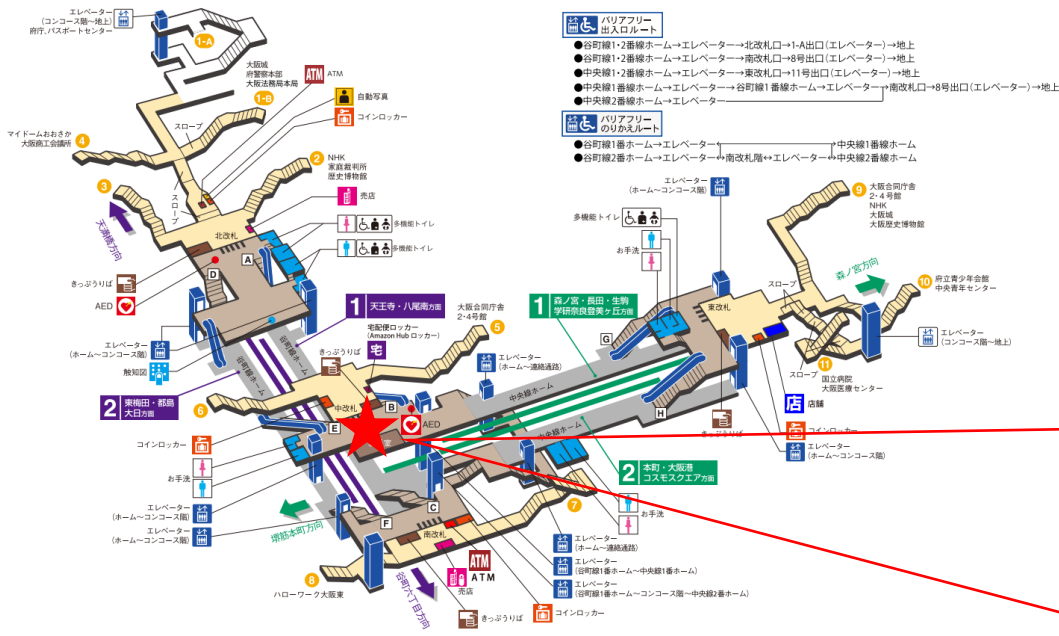

★：実験用改札機設置場所

※カメラ撮影範囲内では顔が写り込みますので
ご注意ください。

南森町駅 西改札口

★：実験用改札機設置場所

※カメラ撮影範囲内では顔が写り込みますので
ご注意ください。

南森町駅 西改札

天満橋駅 北改札口

※カメラ撮影範囲内では顔が写り込みますので
ご注意ください。

天満橋駅 北改札

天満橋駅 南改札口

★ : 実験用改札機設置場所

※カメラ撮影範囲内では顔が写り込みますので
ご注意ください。

谷町四丁目駅 中改札口

★ : 実験用改札機設置場所

※カメラ撮影範囲内では顔が写り込みますので
ご注意ください。

谷町四丁目 (中)