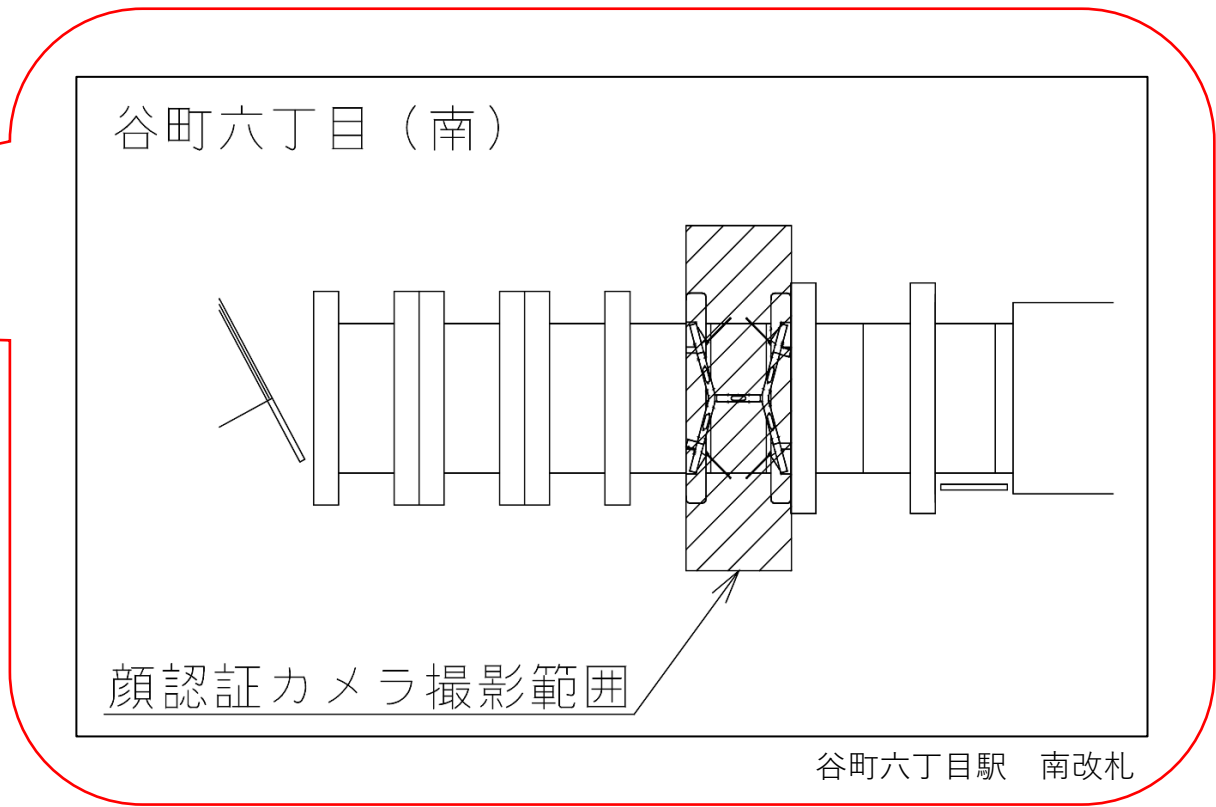

※カメラ撮影範囲内では顔が写り込みますので
ご注意ください。

谷町六丁目駅 南改札口

★ : 実験用改札機設置場所

※カメラ撮影範囲内では顔が写り込みますので
ご注意ください。

谷町九丁目駅 西改札口

★：実験用改札機設置場所

※カメラ撮影範囲内では顔が写り込みますので
ご注意ください。

谷町九丁目駅 西改札