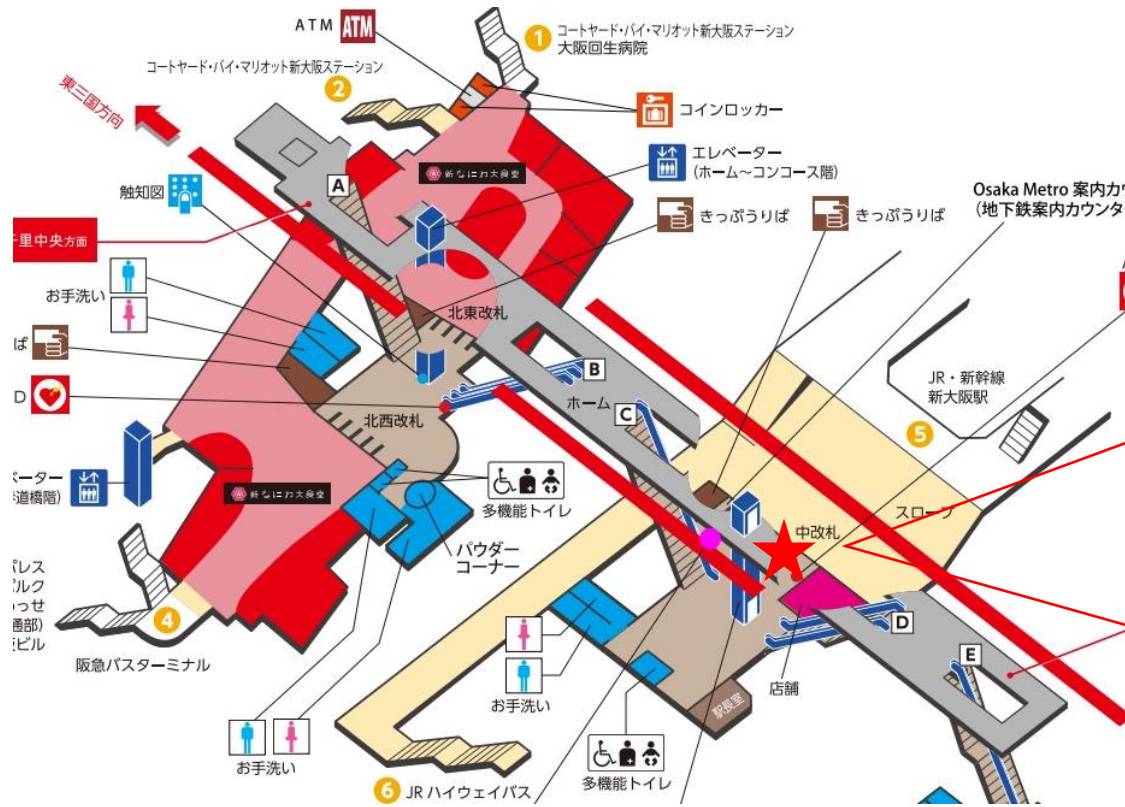

江坂駅 北改札口

★ : 実験用改札機設置場所

※録画カメラ撮影範囲内では顔が写り込みますので
ご注意ください。

江坂駅 南改札口

★：実験用改札機設置場所

※録画カメラ撮影範囲内では顔が写り込みますので
ご注意ください。

東三国駅 北改札口

★：実験用改札機設置場所

※カメラ撮影範囲内では顔が写り込みますので
ご注意ください。

東三国駅 南改札口

●B階段
エレベーター設置工事に伴い、下記の期間、閉鎖いたします。
※2023年8月18日(金曜日)初発から2025年3月下旬まで(予定)

バリアフリー
出入口ルート

●1・2番線ホーム→エレベーター→北改札口→エレベーター→地上

★：実験用改札機設置場所

※カメラ撮影範囲内では顔が写り込みますので
ご注意ください。

新大阪駅 中改札口

★：実験用改札機設置場所

※カメラ撮影範囲内では顔が写り込みますので
ご注意ください。

新大阪駅 中改札

新大阪駅 北東改札口

★：実験用改札機設置場所

※カメラ撮影範囲内では顔が写り込みますので
ご注意ください。

新大阪駅 北東改札

新大阪駅 北西改札口

★ : 実験用改札機設置場所

※カメラ撮影範囲内では顔が写り込みますので
ご注意ください。

新大阪（北西）

新大阪駅 南改札口

★ : 実験用改札機設置場所

※カメラ撮影範囲内では顔が写り込みますので
ご注意ください。

西中島南方駅 北改札口

西中島南方駅 北改札