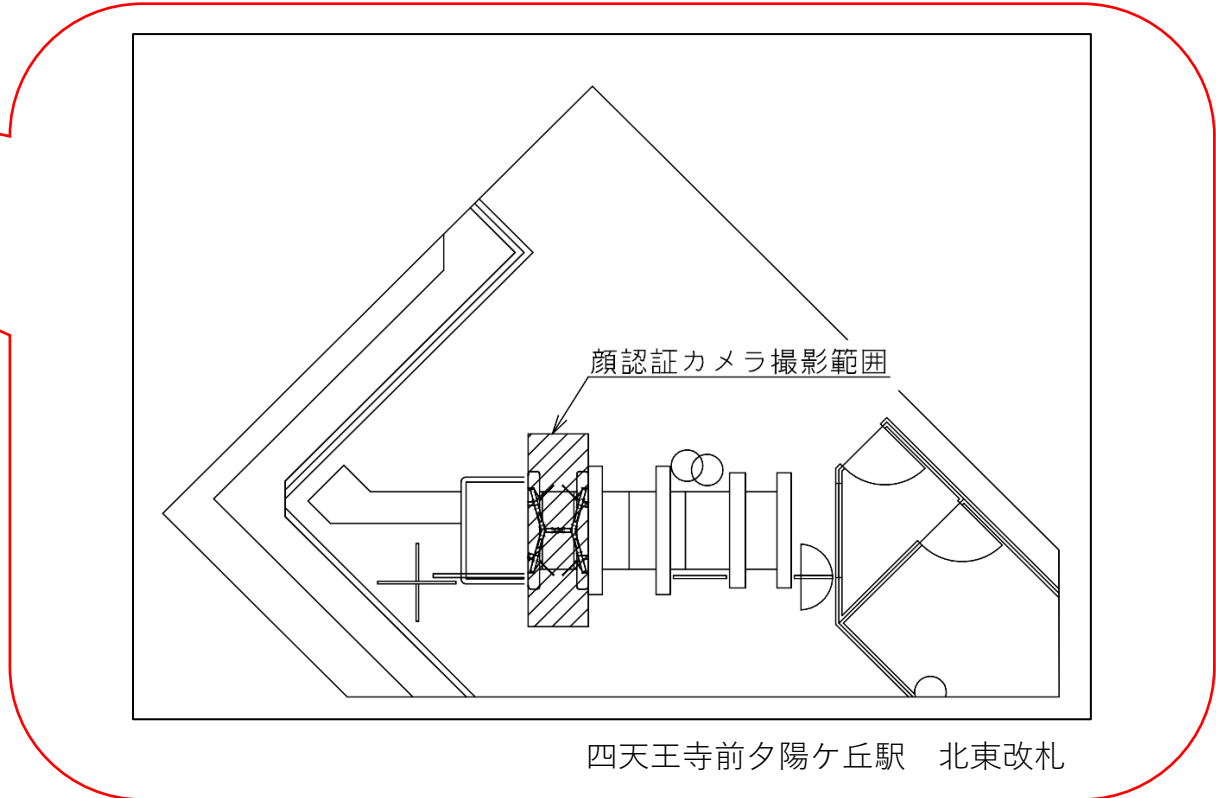

★ : 実験用改札機設置場所

※カメラ撮影範囲内では顔が写り込みますので
 ご注意ください。

バリアフリー
 出入口ルート

- 1番線ホーム→北東改札口→エレベーター
- 2番線ホーム→南西改札口→エレベーター

四天王寺前夕陽ヶ丘駅 北東改札

四天王寺前夕陽ヶ丘駅 北西改札口

★：実験用改札機設置場所

※カメラ撮影範囲内では顔が写り込みますので
ご注意ください。