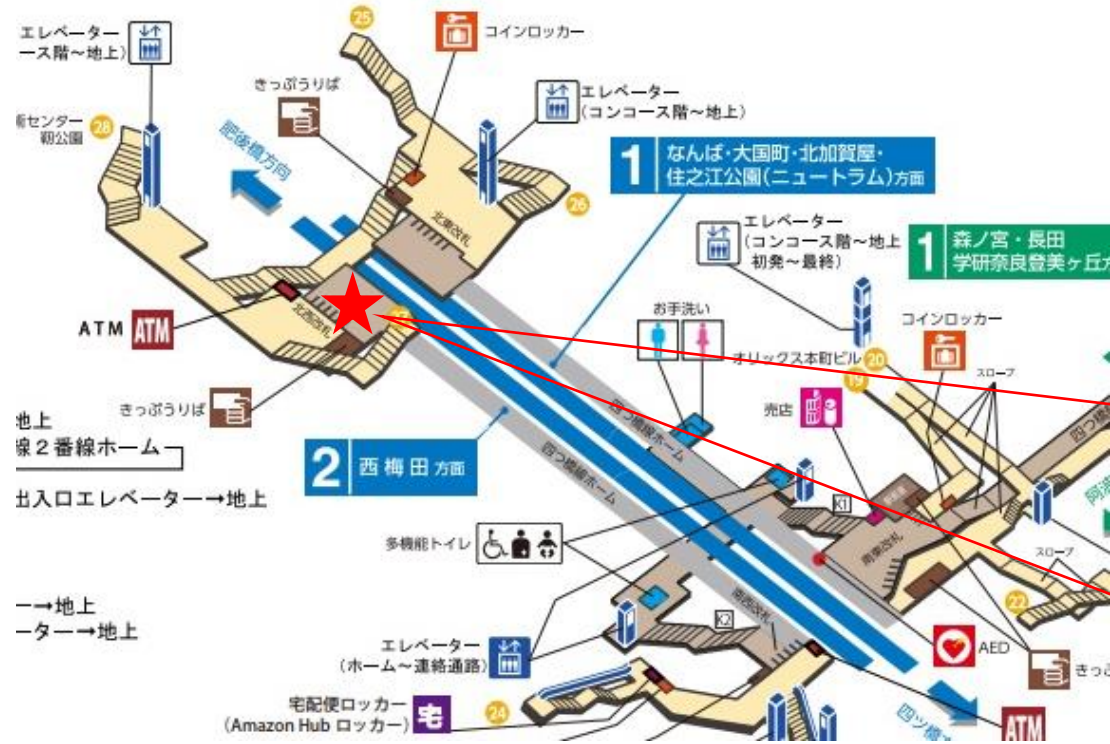

西梅田駅 北改札口

★：実験用改札機設置場所

※カメラ撮影範囲内では顔が写り込みますので
 ご注意ください。

西梅田駅 南改札口

★：実験用改札機設置場所

※カメラ撮影範囲内では顔が写り込みますので
ご注意ください。

西梅田駅 南改札

肥後橋駅 南改札口

※カメラ撮影範囲内では顔が写り込みますので
ご注意ください。

本町駅 北東改札口

★：実験用改札機設置場所

※カメラ撮影範囲内では顔が写り込みますので
ご注意ください。

本町駅 北東改札

本町駅 北西改札口

★ : 実験用改札機設置場所

※カメラ撮影範囲内では顔が写り込みますので
ご注意ください。