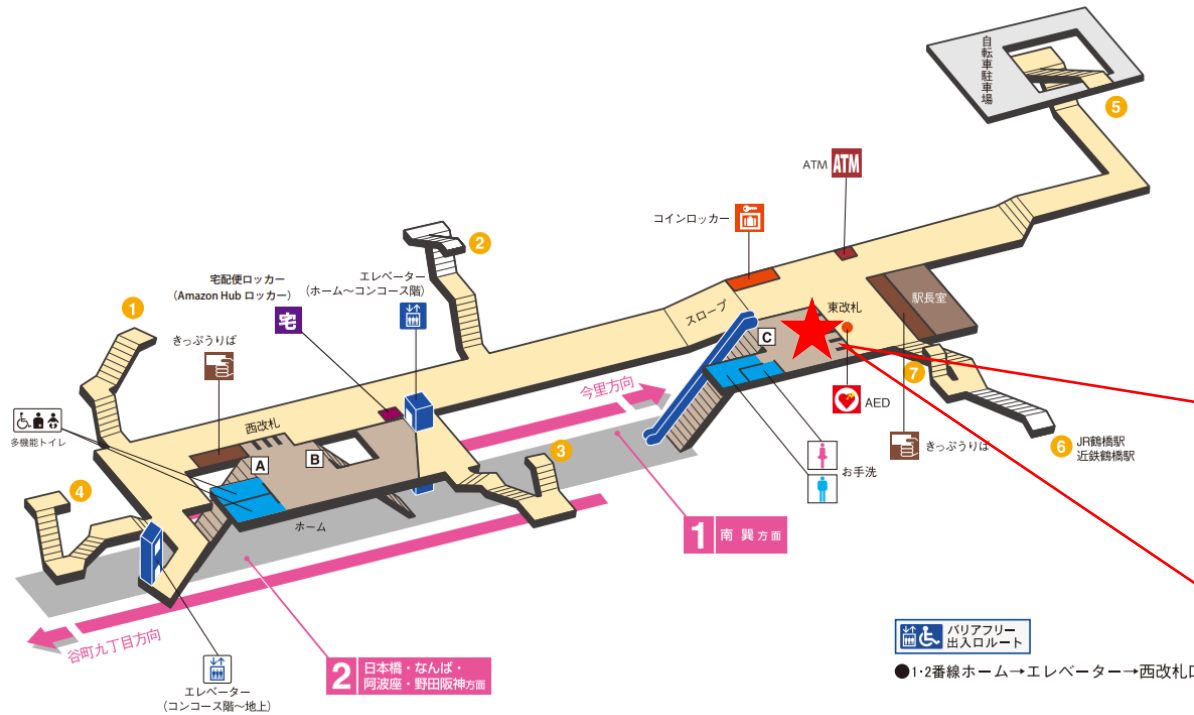

阿波座駅 南改札口

★：実験用改札機設置場所

※カメラ撮影範囲内では顔が写り込みますので
ご注意ください。

桜川駅 東改札口

★：実験用改札機設置場所

※カメラ撮影範囲内では顔が写り込みますので
ご注意ください。

桜川駅 西改札口

★：実験用改札機設置場所

※カメラ撮影範囲内では顔が写り込みますので
ご注意ください。

なんば駅 東改札口

★：実験用改札機設置場所

※カメラ撮影範囲内では顔が写り込みますので
ご注意ください。

なんば駅 東改札

なんば駅 西改札口

※カメラ撮影範囲内では顔が写り込みますので
 ご注意ください。

谷町九丁目駅 東改札口

★：実験用改札機設置場所

※カメラ撮影範囲内では顔が写り込みますので
ご注意ください。

鶴橋駅 東改札口

★：実験用改札機設置場所

※カメラ撮影範囲内では顔が写り込みますので
ご注意ください。

鶴橋駅 西改札口

★：実験用改札機設置場所

※カメラ撮影範囲内では顔が写り込みますので
ご注意ください。