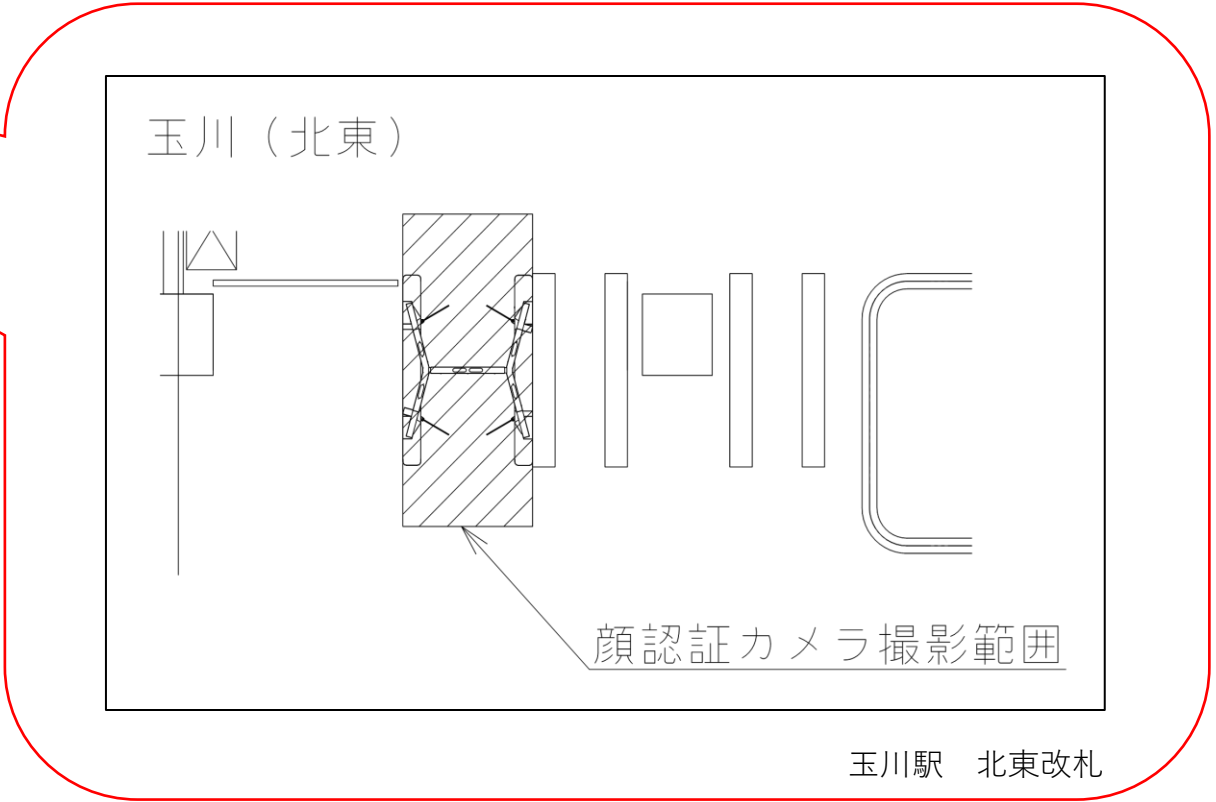

野田阪神駅 中東改札口

★：実験用改札機設置場所

※カメラ撮影範囲内では顔が写り込みますので
ご注意ください。

玉川駅 北東改札口

★ : 実験用改札機設置場所

※カメラ撮影範囲内では顔が写り込みますので
ご注意ください。

玉川駅 北西改札口

★：実験用改札機設置場所