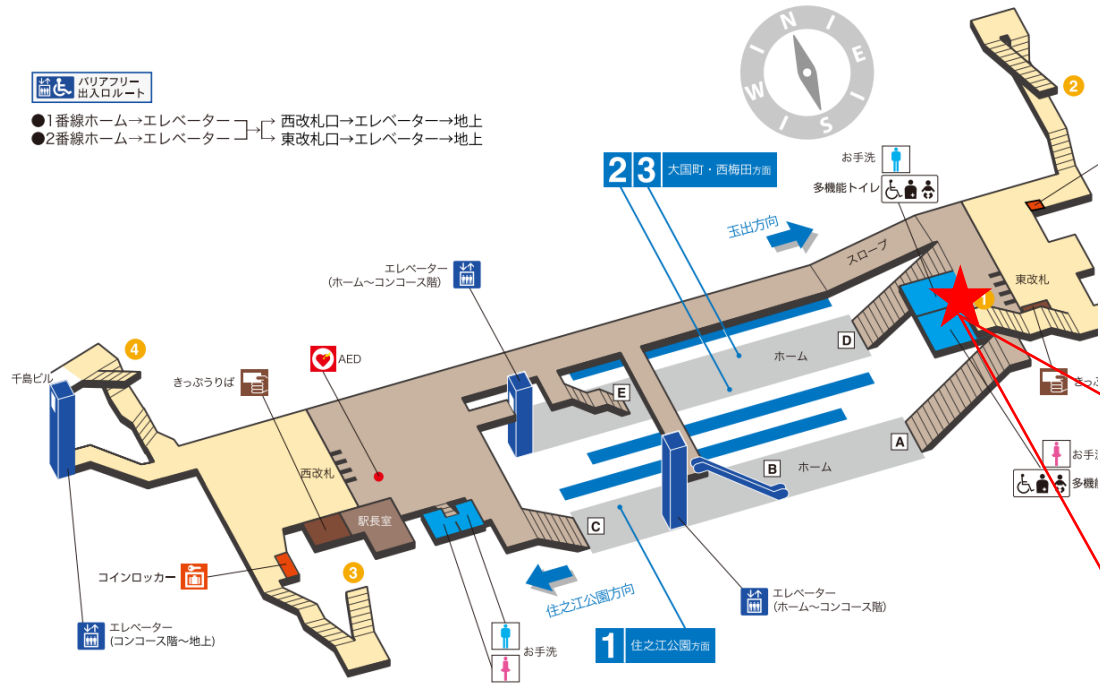

★ : 実験用改札機設置場所

※カメラ撮影範囲内では顔が写り込みますので
ご注意ください。

花園町駅 北西改札

花園町駅 南西改札口

★：実験用改札機設置場所

※カメラ撮影範囲内では顔が写り込みますので
ご注意ください。

岸里駅 南東改札口

アフリー
、ロルート
ーム→南東改札口→エレベーター→地上
ーム→南西改札口→エレベーター→地上

★：実験用改札機設置場所

※カメラ撮影範囲内では顔が写り込みますので
ご注意ください。

岸里駅 南東改札

岸里駅 南西改札口

★：実験用改札機設置場所

※カメラ撮影範囲内では顔が写り込みますので
ご注意ください。

玉出駅 南改札口

★：実験用改札機設置場所

※カメラ撮影範囲内では顔が写り込みますので
ご注意ください。

玉出駅 南改札

北加賀屋駅 東改札口

★：実験用改札機設置場所

※カメラ撮影範囲内では顔が写り込みますので
ご注意ください。

北加賀屋駅 西改札口

★ : 実験用改札機設置場所

※カメラ撮影範囲内では顔が写り込みますので
ご注意ください。