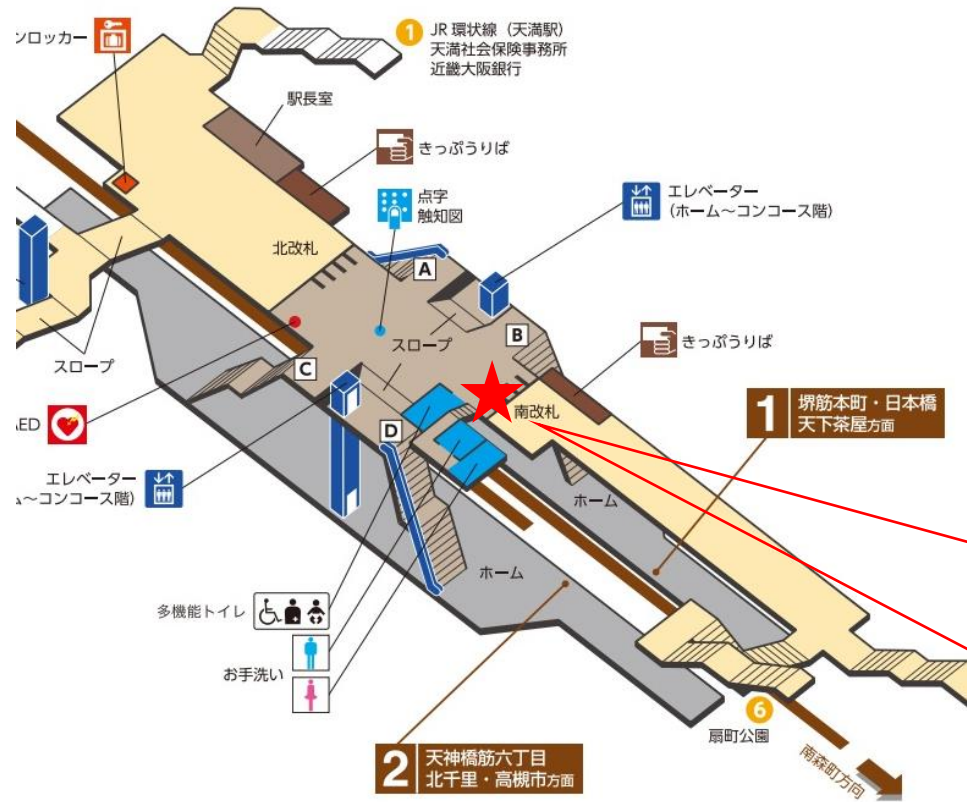

扇町駅 南改札口

★：実験用改札機設置場所

※カメラ撮影範囲内では顔が写り込みますので
ご注意ください。