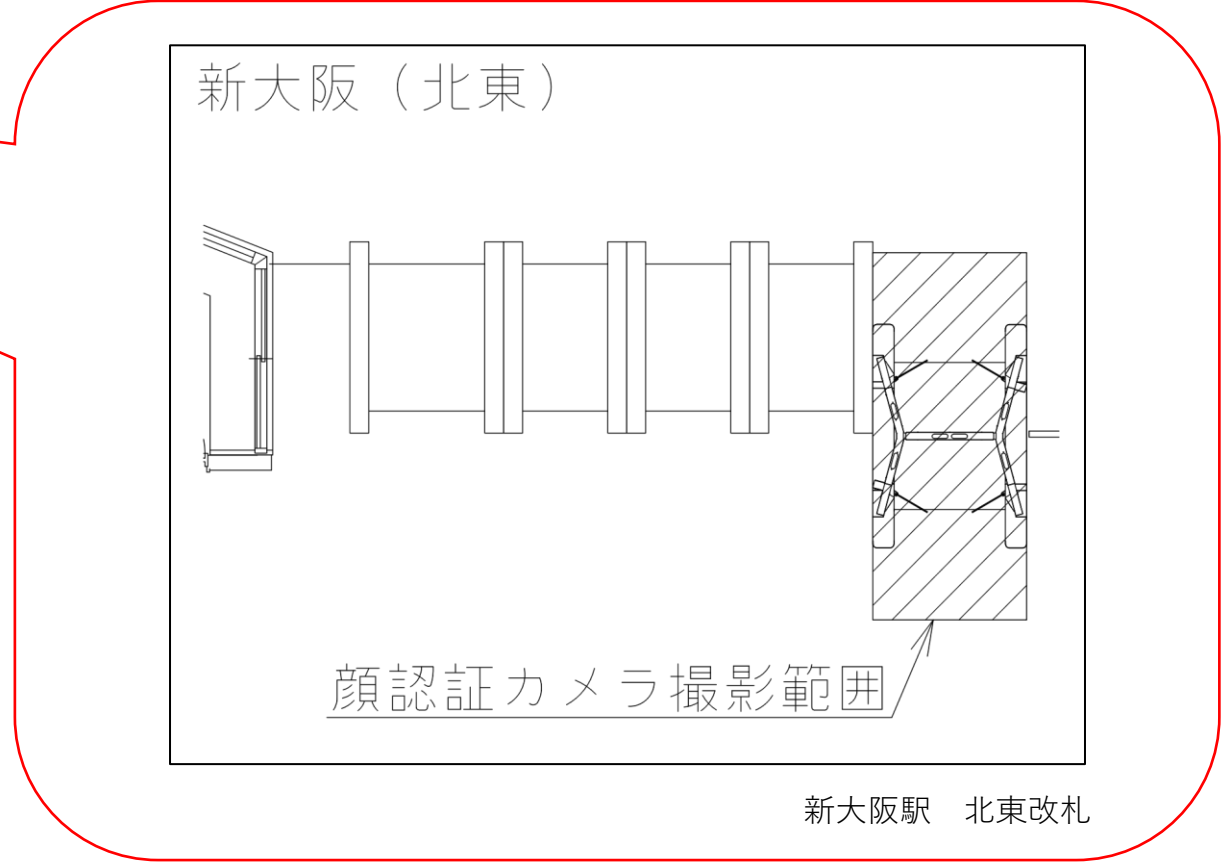

※カメラ撮影範囲内では顔が写り込みますので
ご注意ください。

東三国駅 南改札口

●B階段
エレベーター設置工事に伴い、下記の期間、閉鎖いたします。
※2023年8月18日(金曜日)初発から2025年3月下旬まで(予定)

バリアフリー
出入口ルート

●1・2番線ホーム→エレベーター→北改札口→エレベーター→地上

★：実験用改札機設置場所

※カメラ撮影範囲内では顔が写り込みますので
ご注意ください。

新大阪駅 中改札口

★：実験用改札機設置場所

※カメラ撮影範囲内では顔が写り込みますので
ご注意ください。

新大阪駅 中改札

新大阪駅 北東改札口

★：実験用改札機設置場所

※カメラ撮影範囲内では顔が写り込みますので
ご注意ください。

新大阪駅 北東改札

新大阪駅 北西改札口