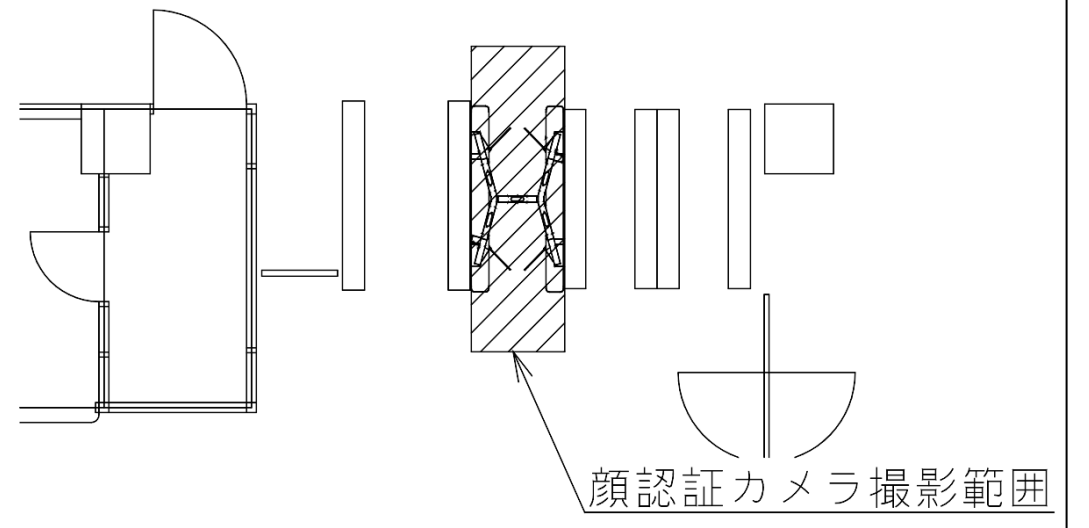

谷町四丁目駅 東改札口

★ : 実験用改札機設置場所

※カメラ撮影範囲内では顔が写り込みますので
ご注意ください。

谷町四丁目（東）

谷町四丁目駅 東改札