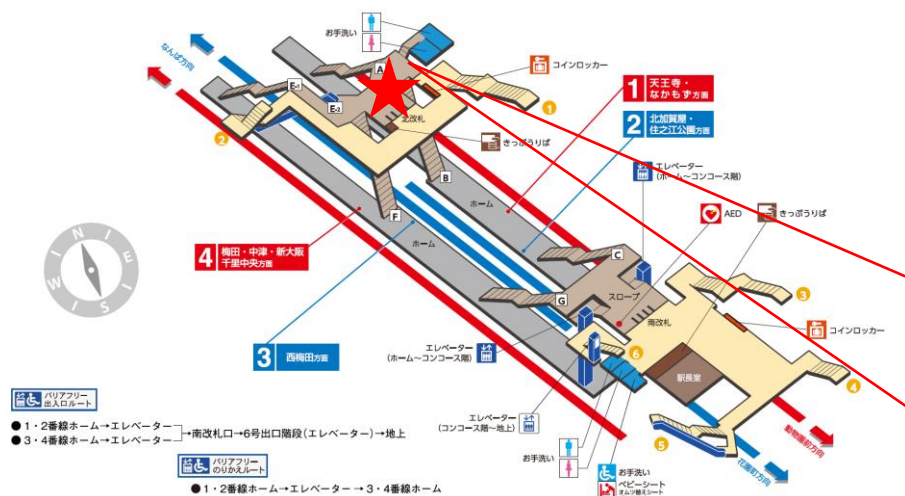

※カメラ撮影範囲内では顔が写り込みますので
ご注意ください。

なんば駅 北東改札

なんば駅 北西改札口

バリアフリー
出入ルート

● 1 番線ホーム→
● 2 番線ホーム→

★ : 実験用改札機設置場所

※カメラ撮影範囲内では顔が写り込みますので
ご注意ください。

顔認証カメラ撮影範囲

なんば駅 北西改札

なんば駅 南北改札口

なんば駅 南北改札

※カメラ撮影範囲内では顔が写り込みますので
ご注意ください。

なんば駅 南南改札口

※カメラ撮影範囲内では顔が写り込みますので
 ご注意ください。

大国町駅 北改札口

★：実験用改札機設置場所

※録画カメラ撮影範囲内では顔が写り込みますので
ご注意ください。

※撮影範囲の周りでは顔は写りませんが胴体、下半
身は写り込む場合があります。

大国町駅 北改札

大国町駅 南改札口

★：実験用改札機設置場所

※録画カメラ撮影範囲内では顔が写り込みますので
ご注意ください。

※撮影範囲の周りでは顔は写りませんが胴体、下半
身は写り込む場合があります。

大国町（南）

顔認証カメラ撮影範囲

大国町駅 南改札

動物園前駅 東改札口

★：実験用改札機設置場所

※録画カメラ撮影範囲内では顔が写り込みますので
ご注意ください。

動物園前駅 西改札口

★：実験用改札機設置場所

※録画カメラ撮影範囲内では顔が写り込みますので
ご注意ください。