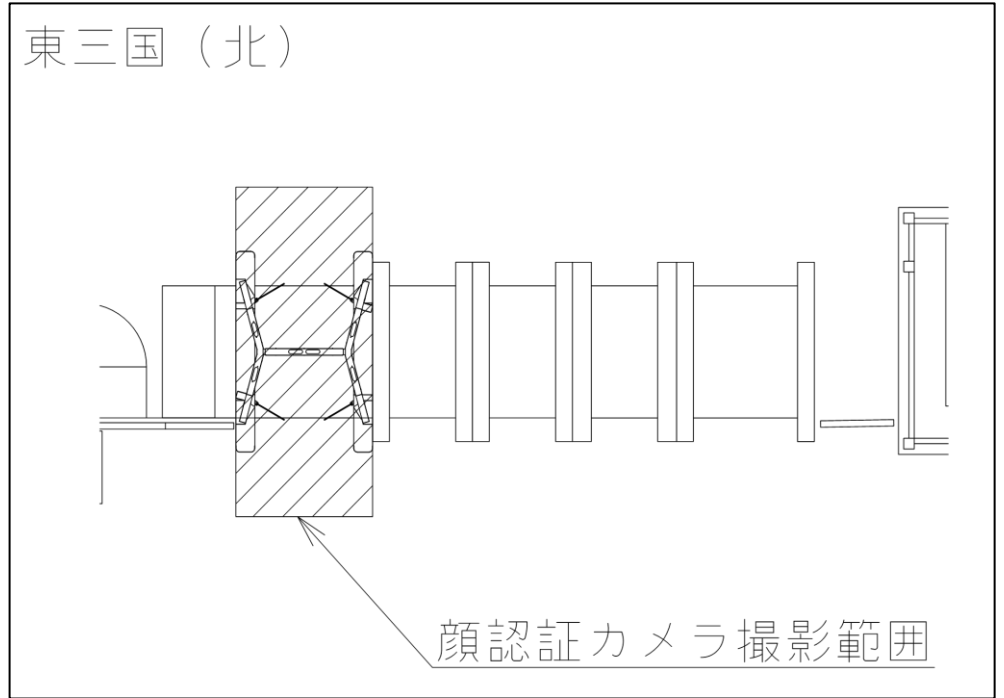

※カメラ撮影範囲内では顔が写り込みますので
ご注意ください。

東三国駅 南改札口

●B階段
エレベーター設置工事に伴い、下記の期間、閉鎖いたします。
※2023年8月18日(金曜日)初発から2025年3月下旬まで(予定)

バリアフリー
出入口ルート

●1・2番線ホーム→エレベーター→北改札口→エレベーター→地上

★：実験用改札機設置場所

※カメラ撮影範囲内では顔が写り込みますので
ご注意ください。

新大阪駅 中改札口