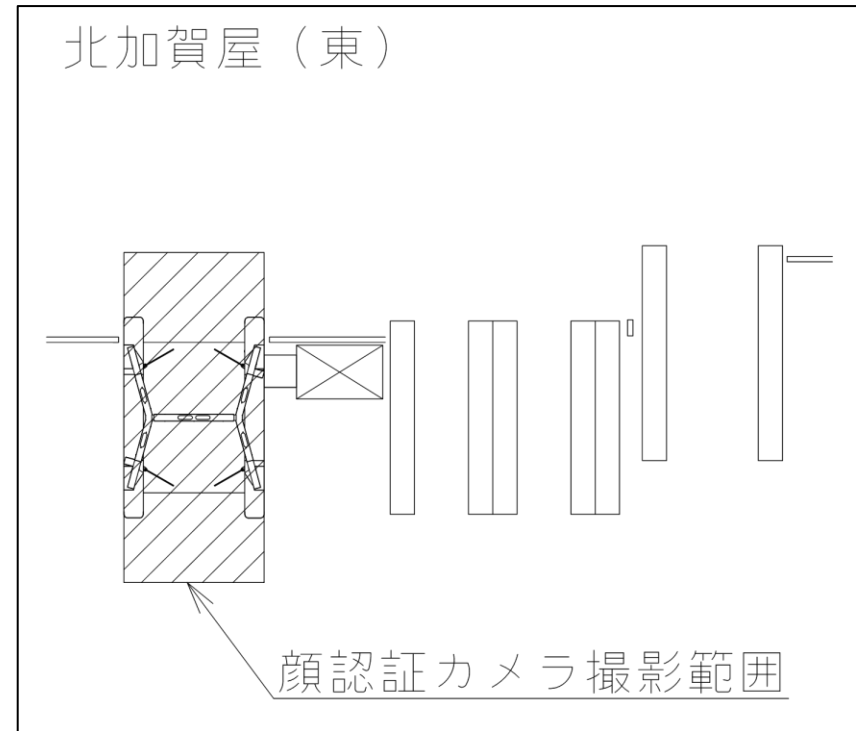

※カメラ撮影範囲内では顔が写り込みますので
ご注意ください。

玉出駅 南改札

北加賀屋駅 東改札口

★：実験用改札機設置場所

※カメラ撮影範囲内では顔が写り込みますので
ご注意ください。

北加賀屋駅 西改札口

★ : 実験用改札機設置場所

※カメラ撮影範囲内では顔が写り込みますので
ご注意ください。