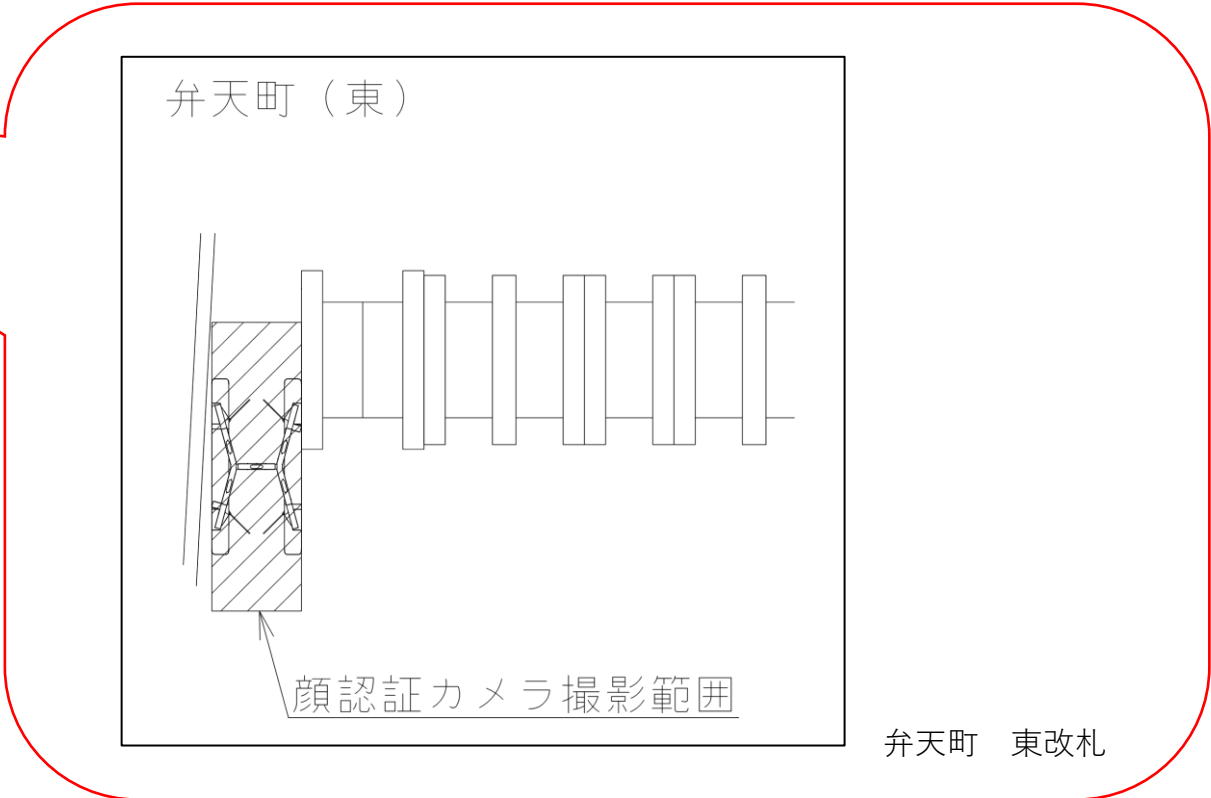

弁天町 東改札口

★ : 実験用改札機設置場所

※カメラ撮影範囲内では顔が写り込みますので
ご注意ください。

弁天町 東改札