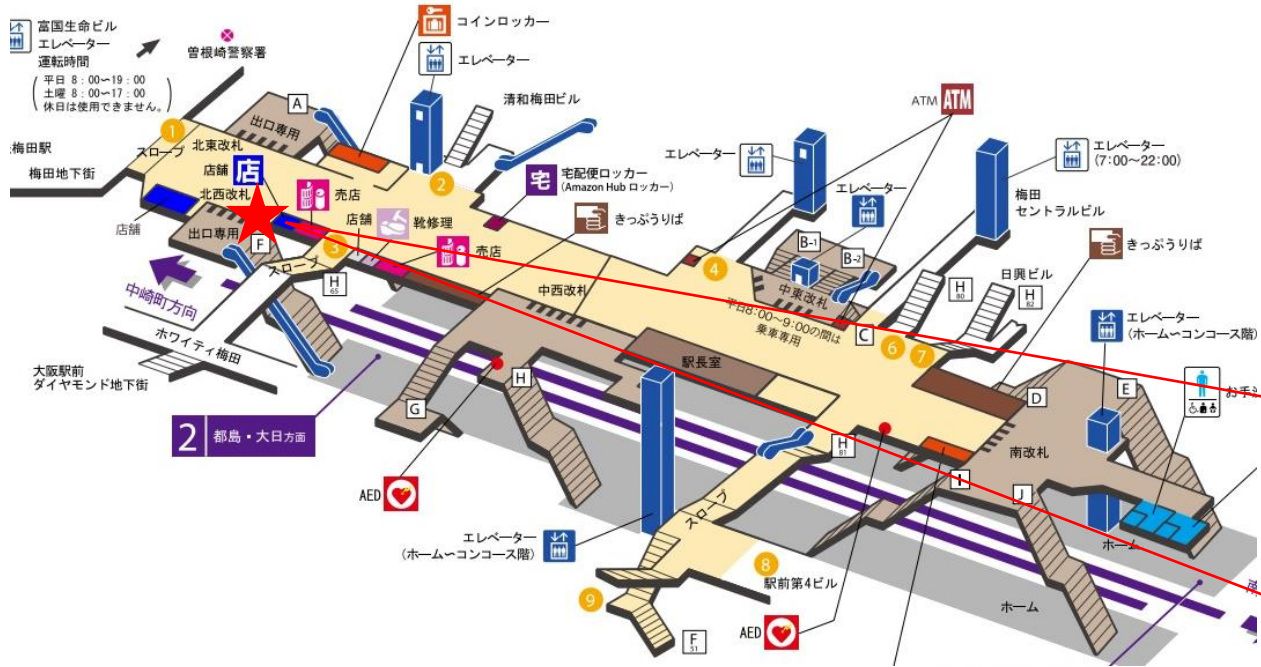

※カメラ撮影範囲内では顔が写り込みますので
ご注意ください。

東梅田駅 中東改札口

★ : 実験用改札機設置場所

※カメラ撮影範囲内では顔が写り込みますので
ご注意ください。

東梅田駅 中西改札口

★：実験用改札機設置場所

※カメラ撮影範囲内では顔が写り込みますので
ご注意ください。

東梅田駅 中西改札

東梅田駅 北東改札口

★：実験用改札機設置場所

※カメラ撮影範囲内では顔が写り込みますので
 ご注意ください。

東梅田駅 北西改札口

★：実験用改札機設置場所

※カメラ撮影範囲内では顔が写り込みますので
ご注意ください。

東梅田（北西）

顔認証カメラ撮影範囲

東梅田駅 北西改札

東梅田駅 南改札口

★：実験用改札機設置場所

※カメラ撮影範囲内では顔が写り込みますので
ご注意ください。

東梅田（南）

顔認証カメラ撮影範囲

東梅田駅 南改札

南森町駅 東改札口

★：実験用改札機設置場所

※カメラ撮影範囲内では顔が写り込みますので
ご注意ください。

南森町駅 西改札口

★：実験用改札機設置場所

※カメラ撮影範囲内では顔が写り込みますので
ご注意ください。

南森町駅 西改札

天満橋駅 北改札口

※カメラ撮影範囲内では顔が写り込みますので
ご注意ください。