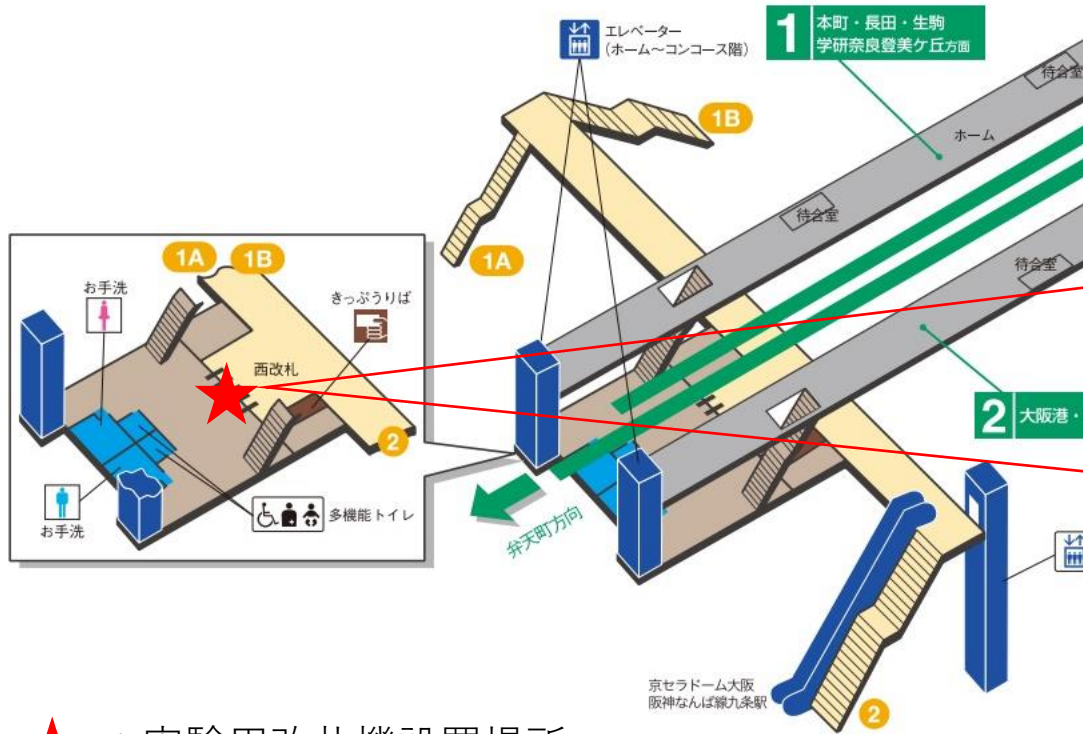

九条駅 東東改札口

★：実験用改札機設置場所

※カメラ撮影範囲内では顔が写り込みますので
ご注意ください。

九条（東東）

顔認証カメラ撮影範囲

九条駅 東東改札

九条駅 東西改札口

★：実験用改札機設置場所

※カメラ撮影範囲内では顔が写り込みますので
ご注意ください。

九条駅 東西改札

九条駅 西改札口

- 1番線ホーム → エレベーター → 西改札口 → 2号出入口エレベーター → 地上
- 2番線ホーム → エレベーター → 西改札口 → 2号出入口エレベーター → 地上

★：実験用改札機設置場所

※カメラ撮影範囲内では顔が写り込みますので
ご注意ください。

九条駅 西改札

阿波座駅 東北改札口

★：実験用改札機設置場所

※カメラ撮影範囲内では顔が写り込みますので
ご注意ください。

阿波座駅 西北改札口

★ : 実験用改札機設置場所

※カメラ撮影範囲内では顔が写り込みますので
ご注意ください。

阿波座 (西北)

阿波座駅 西北改札

本町駅 東改札口