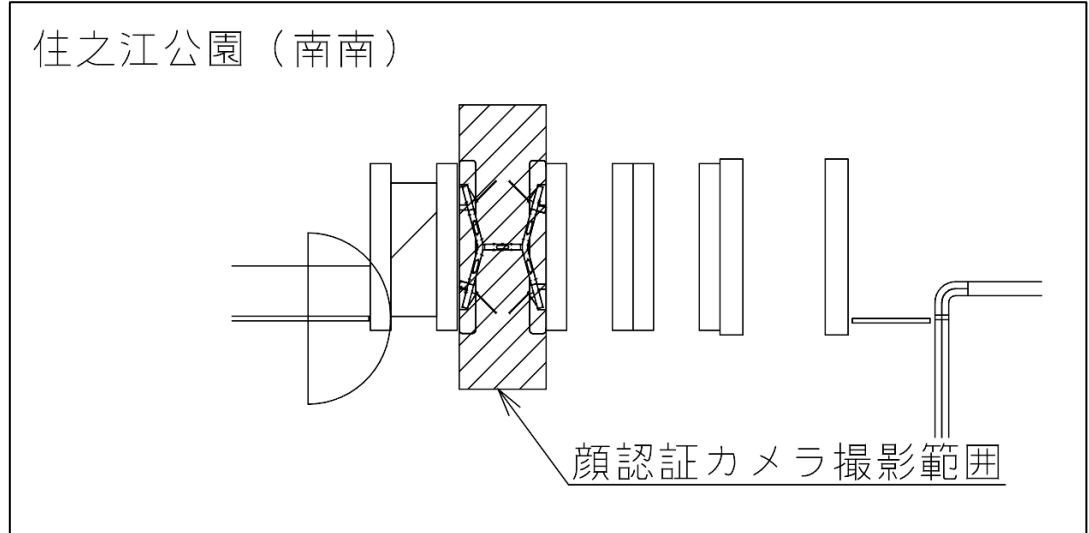

住之江公園駅 南南改札