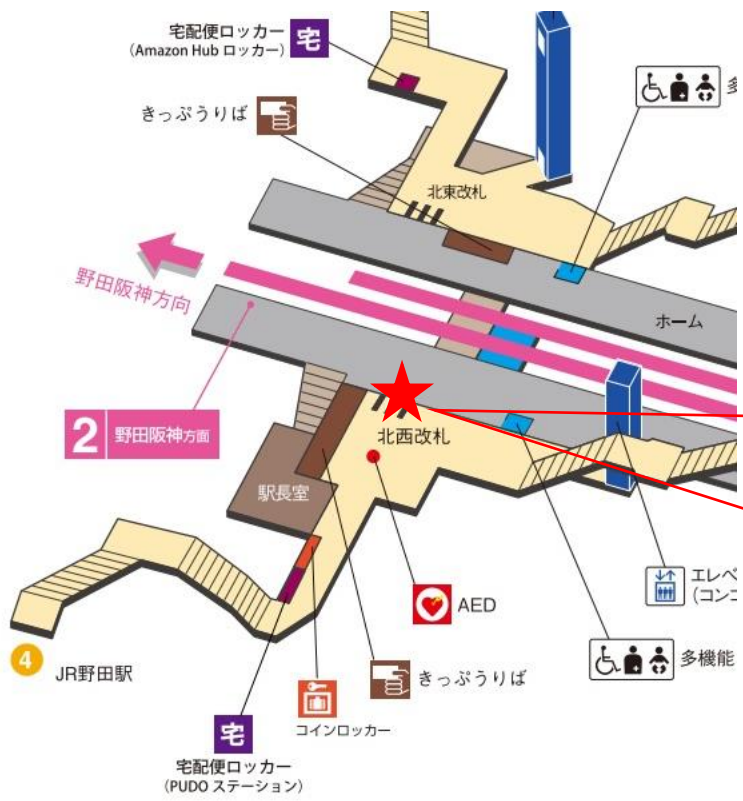

野田阪神駅 中東改札口

★：実験用改札機設置場所

※カメラ撮影範囲内では顔が写り込みますので
ご注意ください。

玉川駅 北東改札口

★ : 実験用改札機設置場所

※カメラ撮影範囲内では顔が写り込みますので
ご注意ください。

玉川駅 北西改札口

★：実験用改札機設置場所