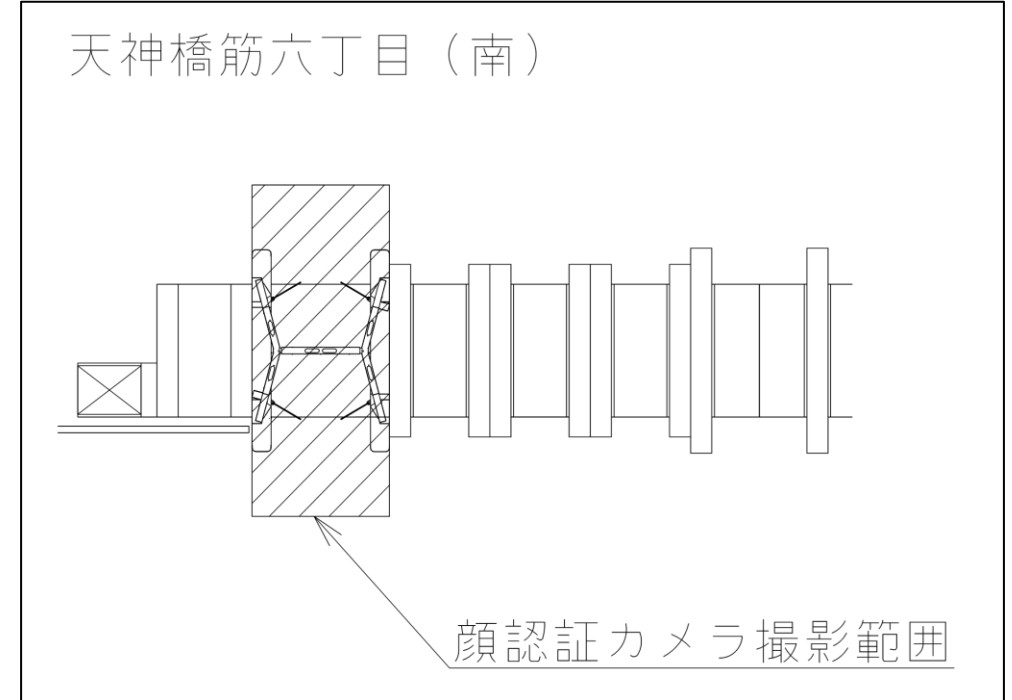

※カメラ撮影範囲内では顔が写り込みますので
 ご注意ください。

天神橋筋六丁目駅 北改札口

★ : 実験用改札機設置場所

※カメラ撮影範囲内では顔が写り込みますのでご注意ください。

天神橋筋六丁目駅 南改札口

★：実験用改札機設置場所

※カメラ撮影範囲内では顔が写り込みますのでご注意ください。

扇町駅 北改札口