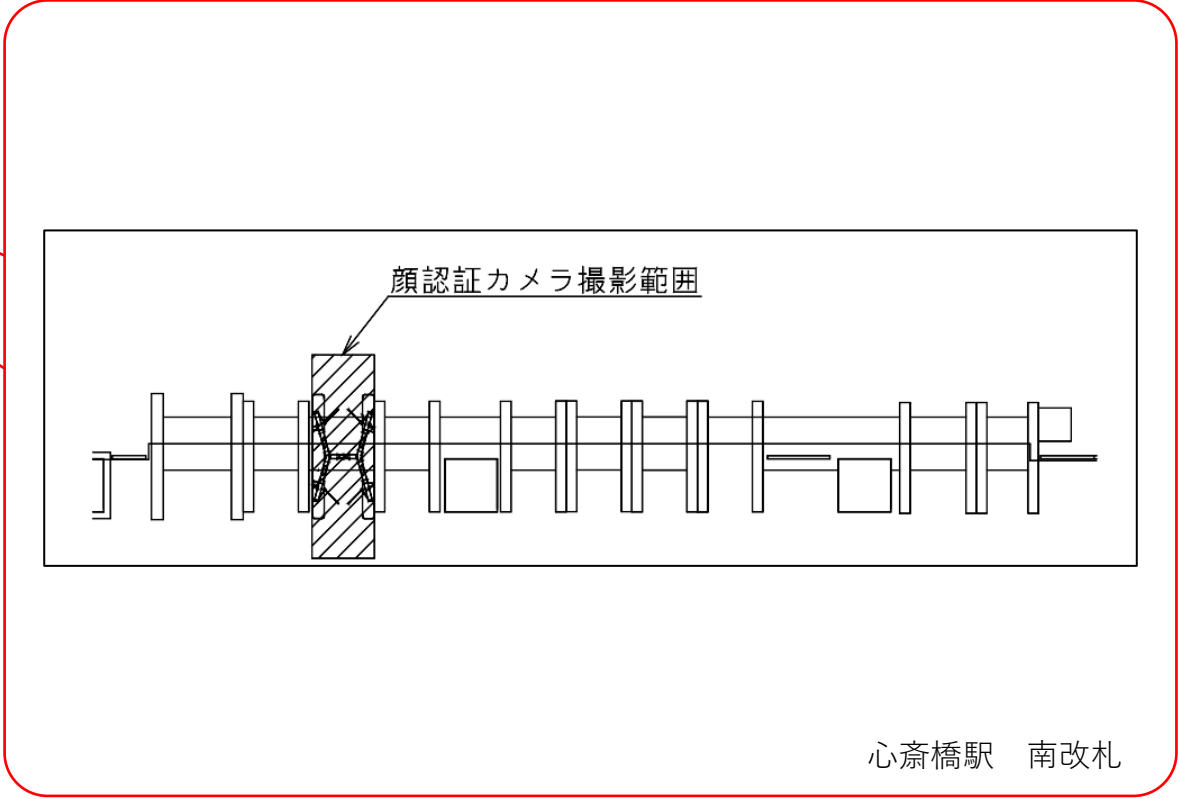

※カメラ撮影範囲内では顔が写り込みますので
ご注意ください。

なんば駅 中改札口

★ : 実験用改札機設置場所

※カメラ撮影範囲内では顔が写り込みますので
ご注意ください。

なんば駅 北東改札口

バリアフリー
出入口ルート

● 1 番線ホーム →
● 2 番線ホーム →

★ : 実験用改札機設置場所