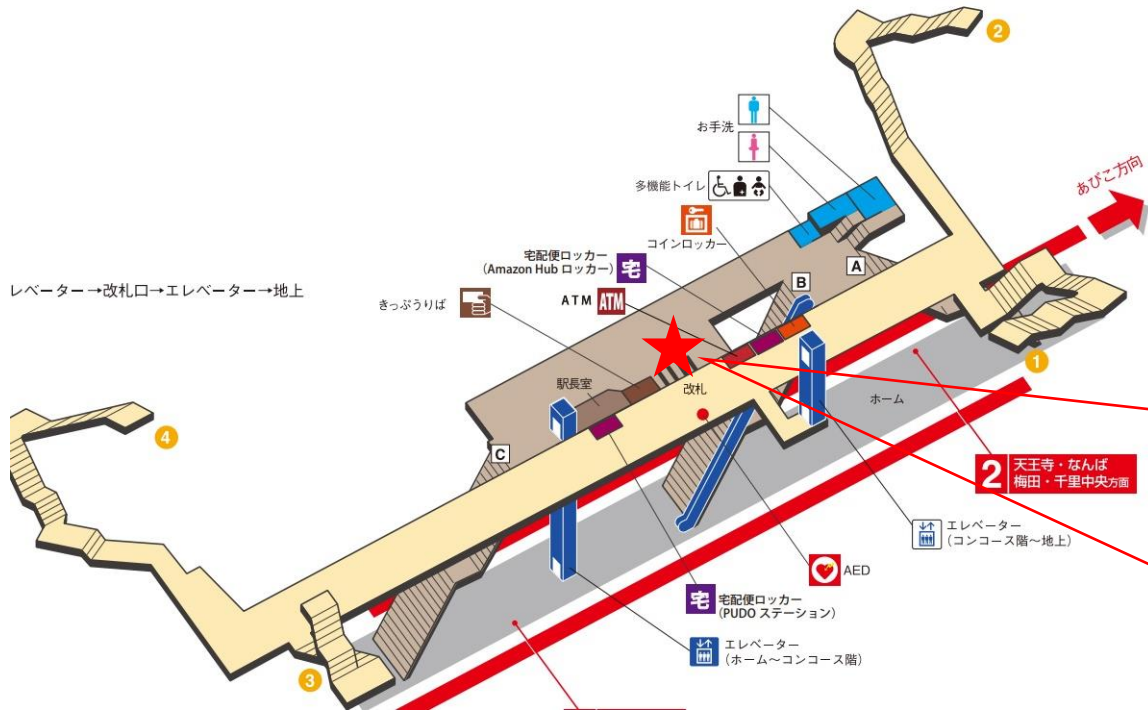

★ : 実験用改札機設置場所

※カメラ撮影範囲内では顔が写り込みますので
ご注意ください。

あびこ駅 北東改札口

★：実験用改札機設置場所

※カメラ撮影範囲内では顔が写り込みますので
ご注意ください。

我孫子（北東）

顔認証カメラ撮影範囲

あびこ駅 北東改札

あびこ駅 北西改札口

★ : 実験用改札機設置場所

※カメラ撮影範囲内では顔が写り込みますので
ご注意ください。

あびこ駅 南東改札口

バリアフリー
 出入口ルート
 ●1番線ホーム→南東改札口→エレベーター→地上
 ●2番線ホーム→南西改札口→エレベーター→地上

★：実験用改札機設置場所

※カメラ撮影範囲内では顔が写り込みますので
 ご注意ください。

あびこ駅 南西改札口

★：実験用改札機設置場所

※カメラ撮影範囲内では顔が写り込みますので
ご注意ください。

北花田駅 北改札口

★：実験用改札機設置場所

※カメラ撮影範囲内では顔が写り込みますので
ご注意ください。

新金岡駅 北改札口

★ : 実験用改札機設置場所

※カメラ撮影範囲内では顔が写り込みますので
ご注意ください。

なかもず駅 南改札口

★：実験用改札機設置場所

※カメラ撮影範囲内では顔が写り込みますので
ご注意ください。

大日駅 北改札口

★：実験用改札機設置場所

※カメラ撮影範囲内では顔が写り込みますので
ご注意ください。

大日駅 北改札

守口駅 北改札口