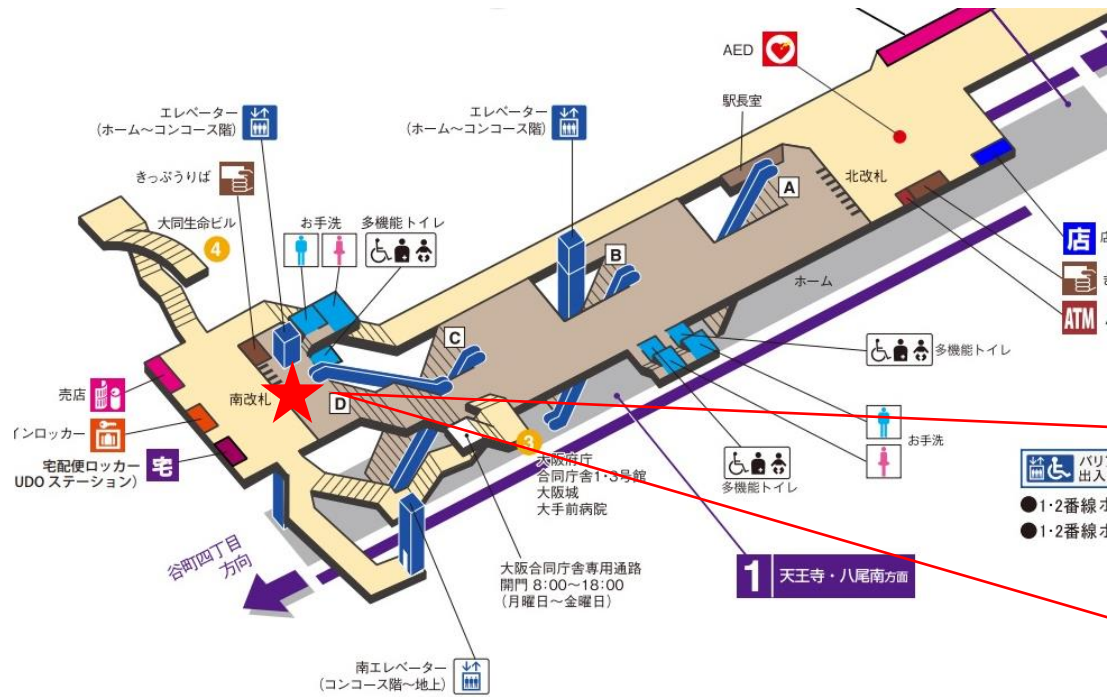

天満橋駅 南改札口

★ : 実験用改札機設置場所

※カメラ撮影範囲内では顔が写り込みますので
ご注意ください。