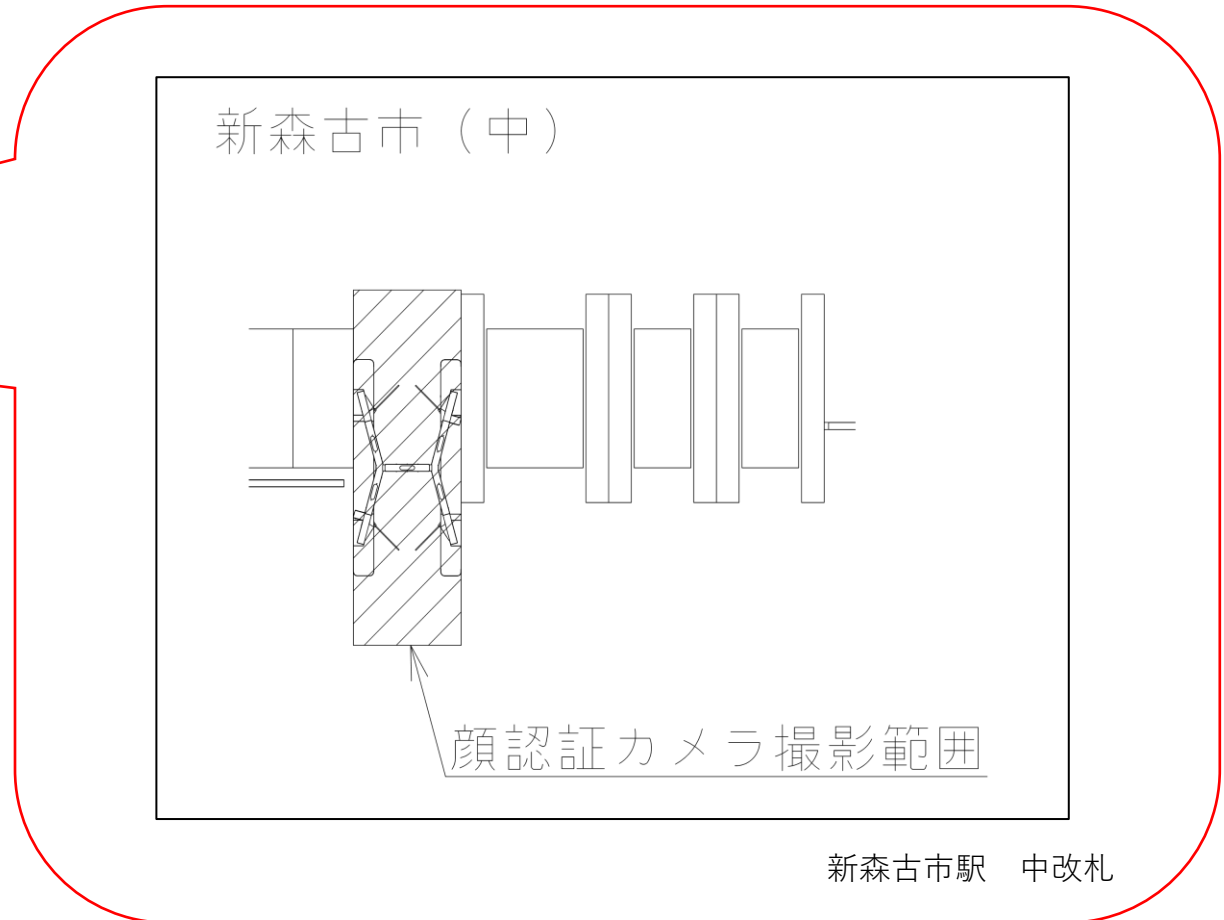

★：実験用改札機設置場所

※カメラ撮影範囲内では顔が写り込みますので
ご注意ください。