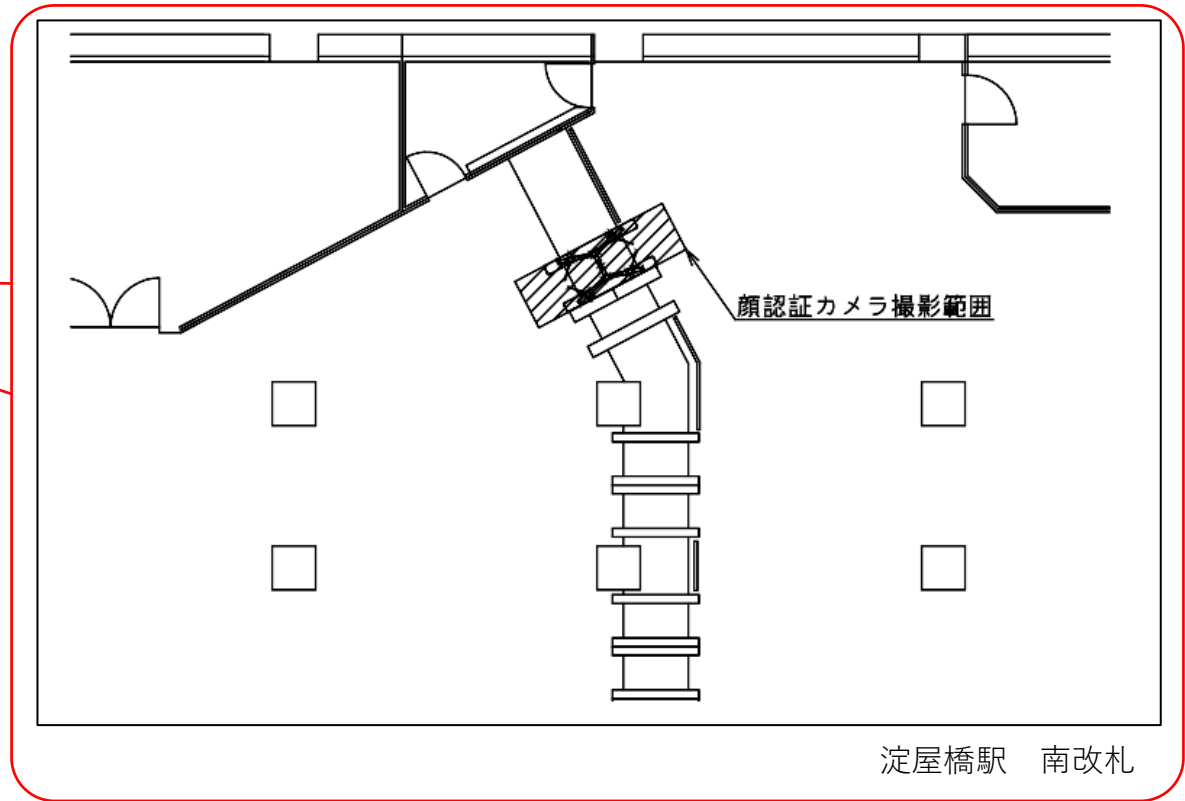

淀屋橋駅 北改札

淀屋橋駅 南改札口

- バリアフリー 出入口ルート**
- 1-2 番線 ホーム→エレベーター→北改札口
 - 1-2 番線 ホーム→エレベーター→中間改札口→淀屋橋三井ビル内(エレベーター)→地上

★：実験用改札機設置場所

※カメラ撮影範囲内では顔が写り込みますので
ご注意ください。

淀屋橋駅 南改札

本町駅 中東改札口

★ : 実験用改札機設置場所