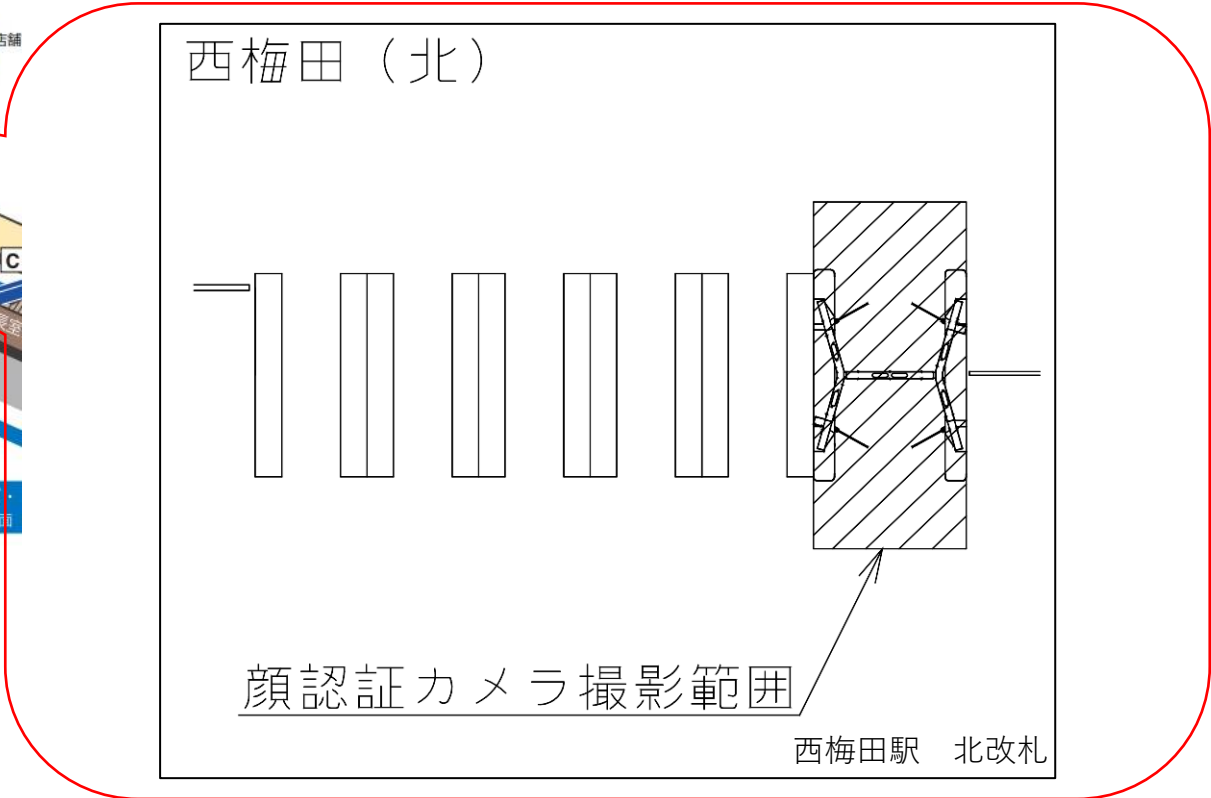

西梅田駅 北改札口

★：実験用改札機設置場所

※カメラ撮影範囲内では顔が写り込みますので
ご注意ください。