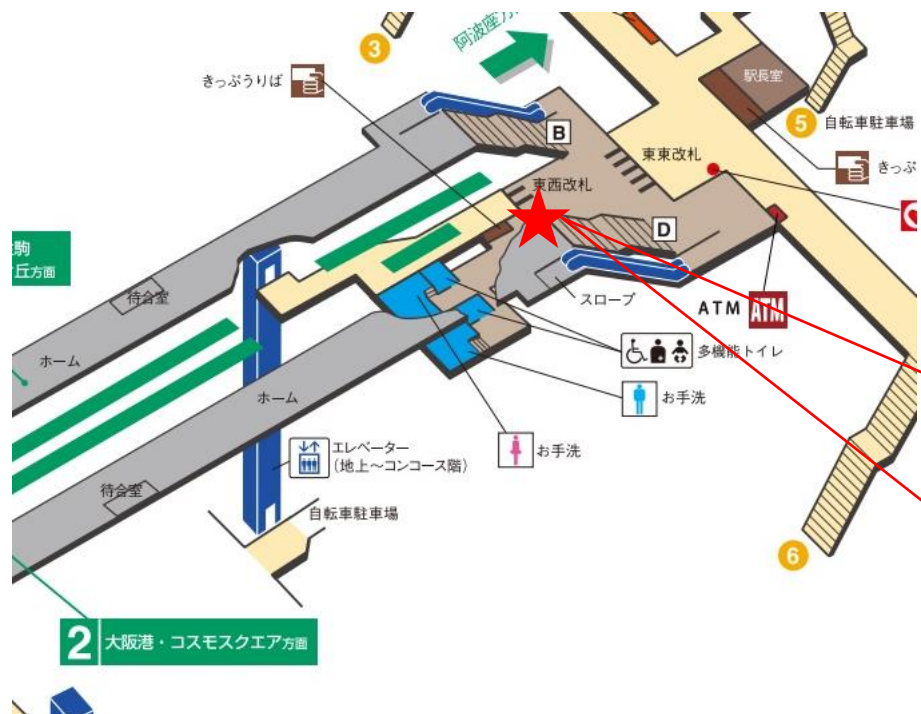

九条駅 東東改札口

★：実験用改札機設置場所

※カメラ撮影範囲内では顔が写り込みますので
ご注意ください。

九条（東東）

顔認証カメラ撮影範囲

九条駅 東東改札

九条駅 東西改札口

★：実験用改札機設置場所

※カメラ撮影範囲内では顔が写り込みますので
ご注意ください。

九条駅 東西改札

九条駅 西改札口

- 1番線ホーム → エレベーター → 西改札口 → 2号出入口エレベーター → 地上
- 2番線ホーム → エレベーター → 西改札口 → 2号出入口エレベーター → 地上

★：実験用改札機設置場所

※カメラ撮影範囲内では顔が写り込みますので
ご注意ください。

九条駅 西改札

阿波座駅 東北改札口