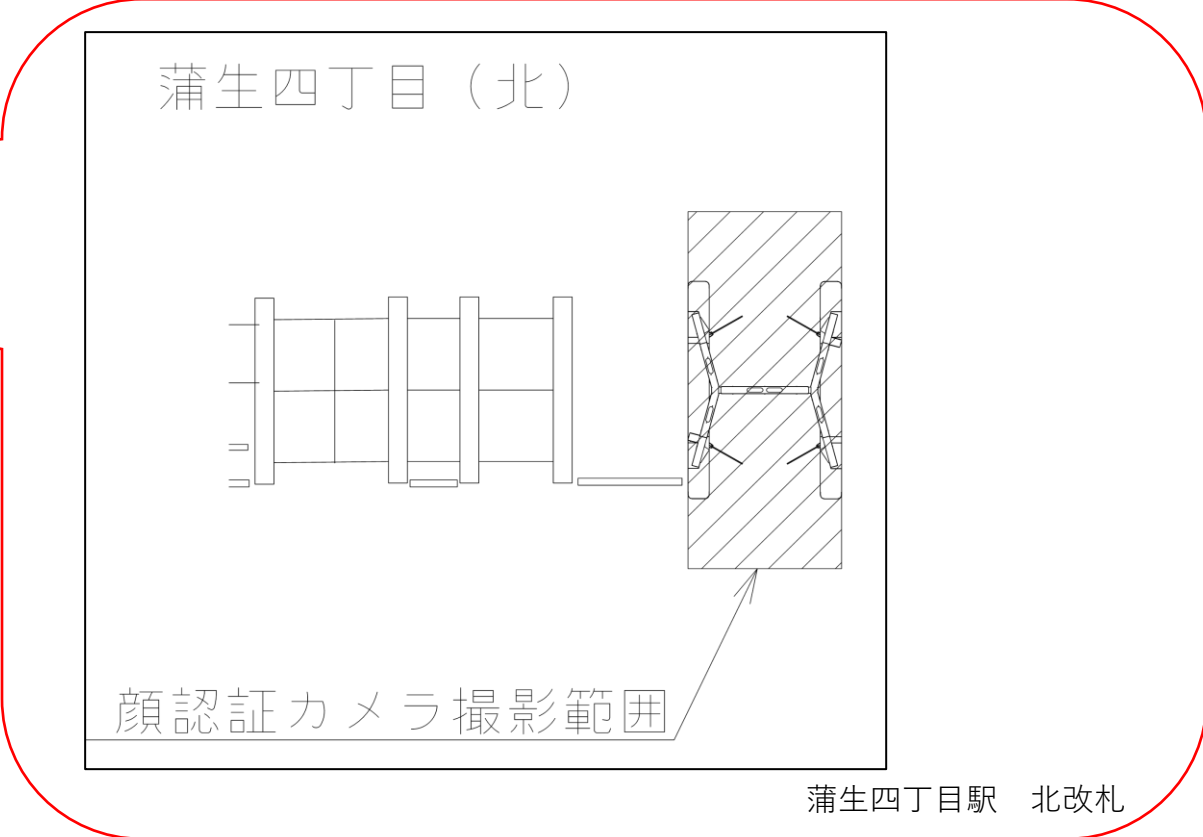

蒲生四丁目駅 北改札口

★：実験用改札機設置場所

※カメラ撮影範囲内では顔が写り込みますので
ご注意ください。