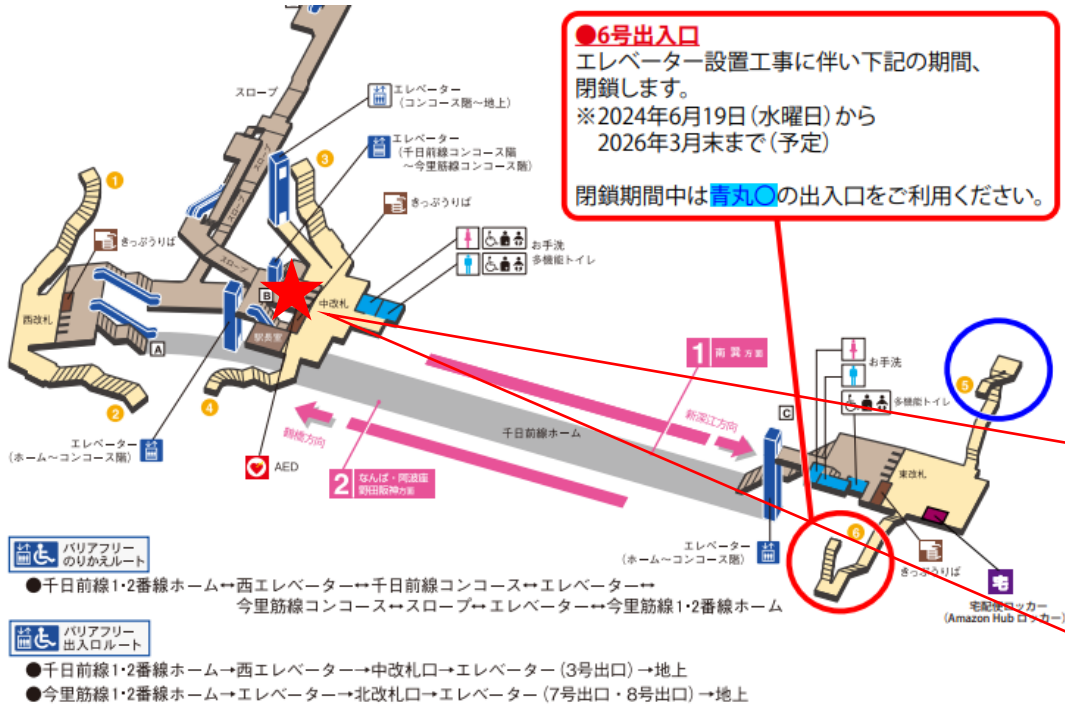

今里駅 東改札口

★：実験用改札機設置場所

※カメラ撮影範囲内では顔が写り込みますので
ご注意ください。

今里駅 西改札口

今里駅 西改札

★：実験用改札機設置場所

※カメラ撮影範囲内では顔が写り込みますので
ご注意ください。

今里駅 中改札口