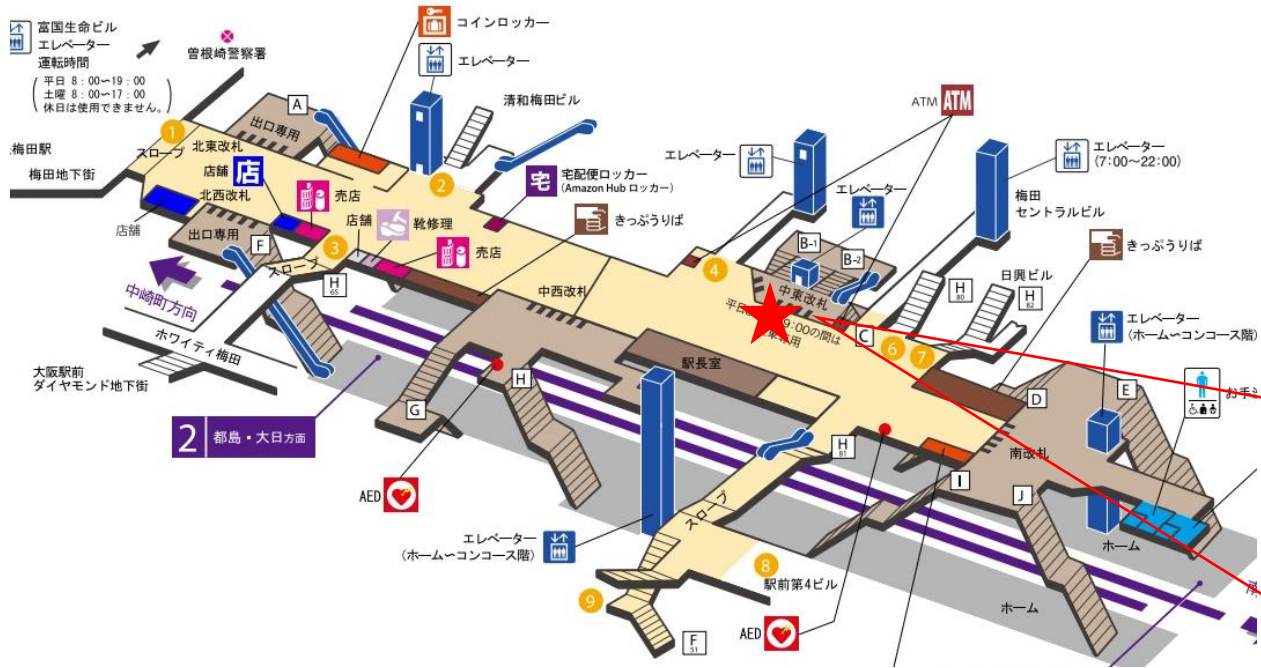

★ : 実験用改札機設置場所

※カメラ撮影範囲内では顔が写り込みますので
ご注意ください。

関目高殿駅 南改札口

★：実験用改札機設置場所

※カメラ撮影範囲内では顔が写り込みますので
ご注意ください。

野江内代駅 南改札口

★：実験用改札機設置場所

※カメラ撮影範囲内では顔が写り込みますので
ご注意ください。

都島駅 西改札口

★：実験用改札機設置場所

※カメラ撮影範囲内では顔が写り込みますので
ご注意ください。

天神橋筋六丁目駅 東改札口

★ : 実験用改札機設置場所

※カメラ撮影範囲内では顔が写り込みますので
ご注意ください。

中崎町駅 東改札口

★：実験用改札機設置場所

※カメラ撮影範囲内では顔が写り込みますので
ご注意ください。

東梅田駅 中東改札口

★ : 実験用改札機設置場所

※カメラ撮影範囲内では顔が写り込みますので
ご注意ください。

東梅田駅 中西改札口

★：実験用改札機設置場所

※カメラ撮影範囲内では顔が写り込みますので
ご注意ください。

東梅田駅 中西改札

東梅田駅 北東改札口

★：実験用改札機設置場所

※カメラ撮影範囲内では顔が写り込みますので
 ご注意ください。

東梅田駅 北西改札口

★：実験用改札機設置場所

※カメラ撮影範囲内では顔が写り込みますので
ご注意ください。

東梅田（北西）

顔認証カメラ撮影範囲