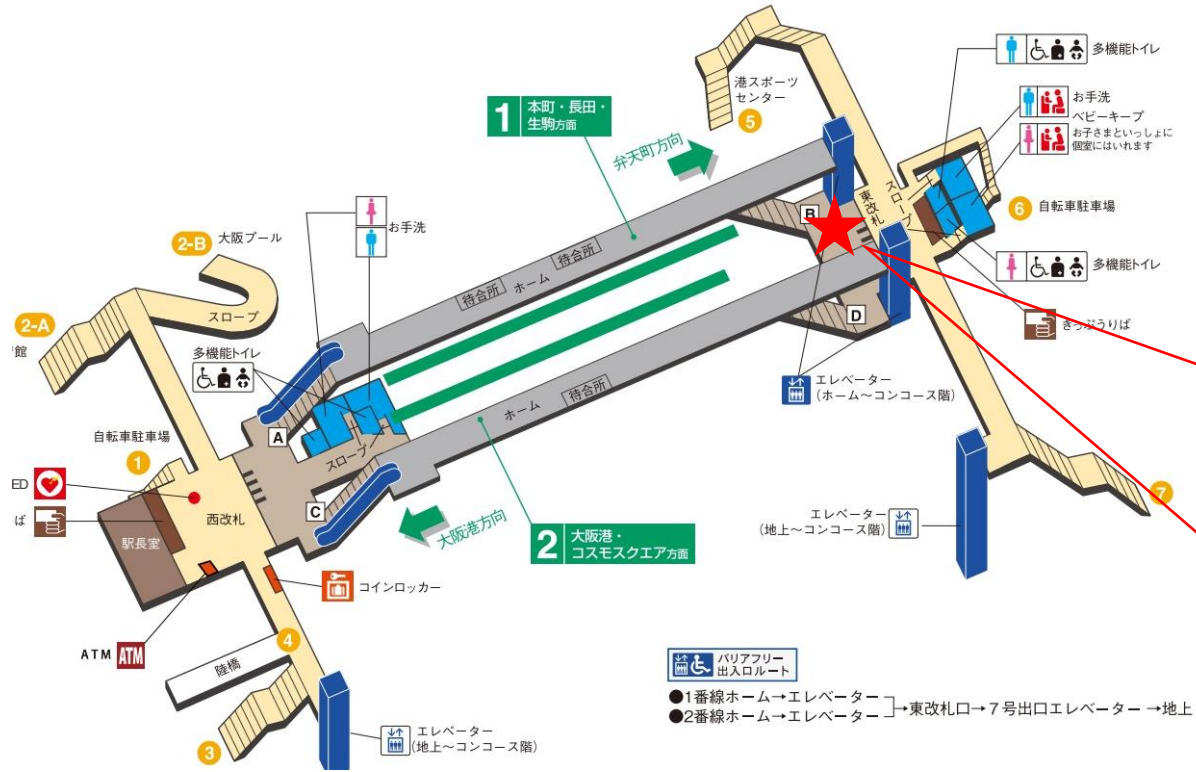

★：実験用改札機設置場所

※カメラ撮影範囲内では顔が写り込みますので
ご注意ください。

コスモスクエア（東）

顔認証カメラ撮影範囲

コスモスクエア駅 東改札

大阪港駅 東改札口

★：実験用改札機設置場所

※カメラ撮影範囲内では顔が写り込みますので
ご注意ください。

大阪港駅 西改札口

★：実験用改札機設置場所

※カメラ撮影範囲内では顔が写り込みますので
ご注意ください。

大阪港（西）

顔認証カメラ撮影範囲

大阪港駅 西改札

朝潮橋駅 東改札口

★：実験用改札機設置場所