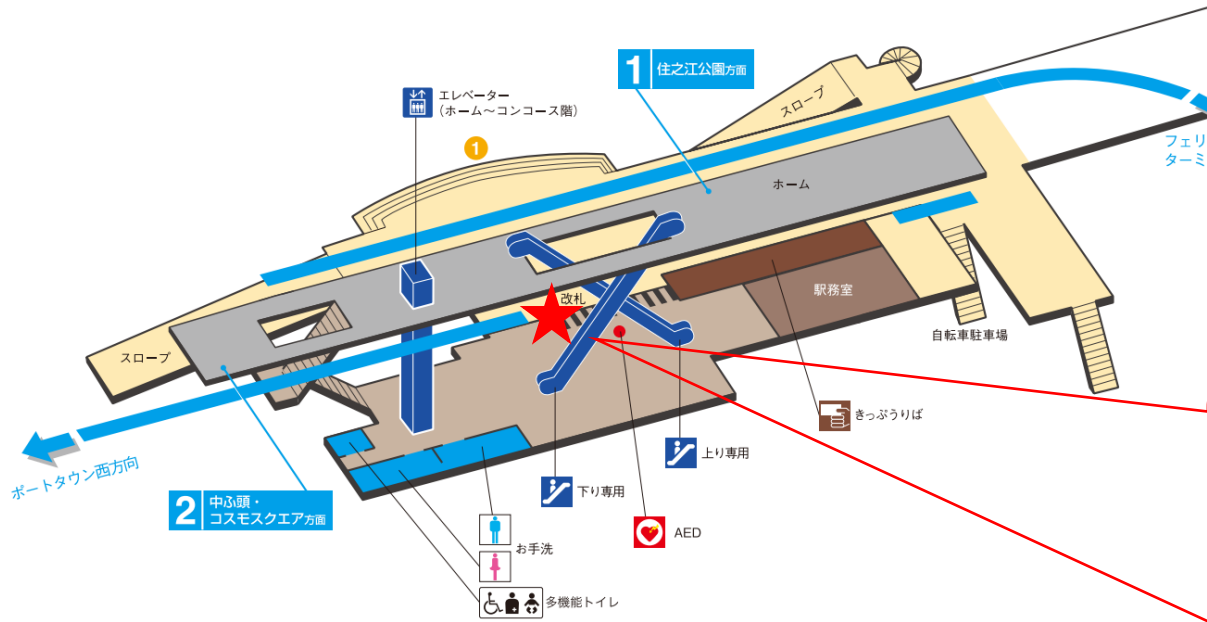

※2024年11月5日(火曜日)終電後から2025年3月中旬(予定)ま
※上下計8つのホームドアにつきましては、1つずつ更新します。
(開放状態で案内人立ち合いのもとご利用いただけます)

★：実験用改札機設置場所

※カメラ撮影範囲内では顔が写り込みますのでご注意ください。

ポートタウン東駅 東改札口

★：実験用改札機設置場所

※カメラ撮影範囲内では顔が写り込みますのでご注意ください。

ポートタウン東駅 東改札