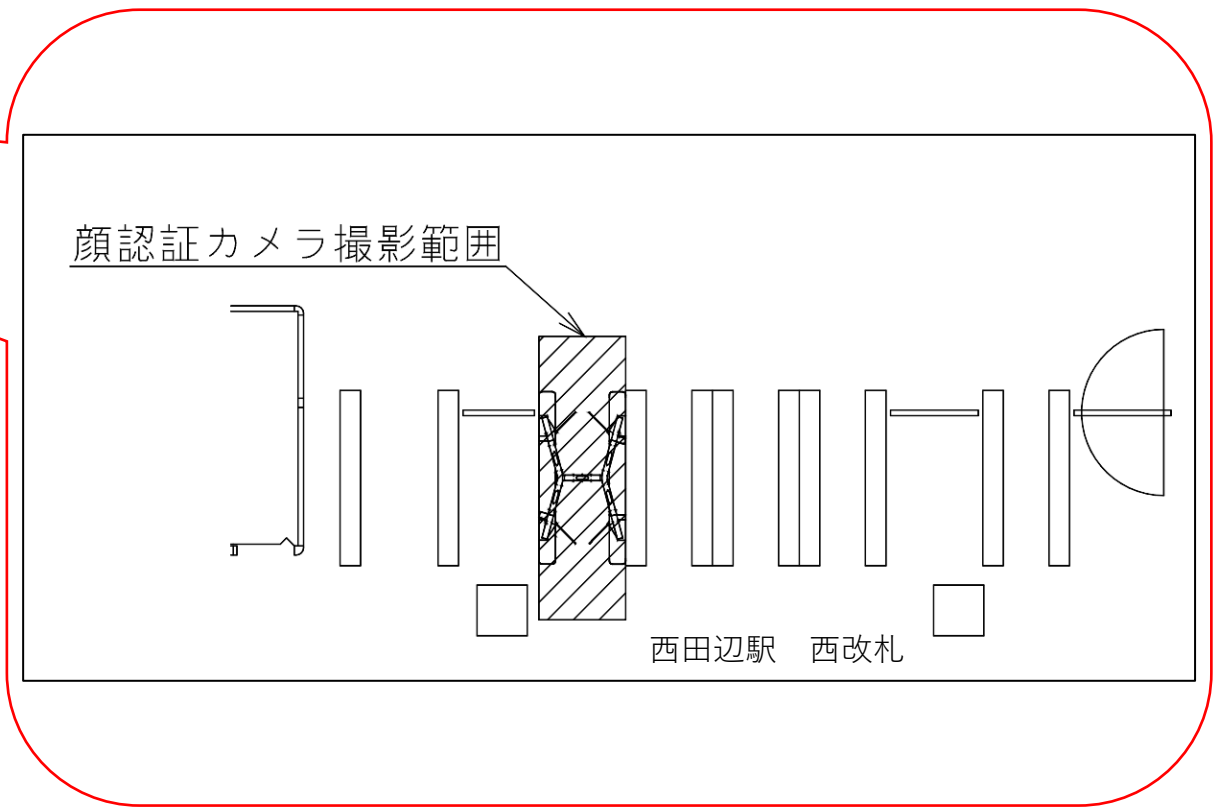

西田辺駅 東改札口

★：実験用改札機設置場所

※カメラ撮影範囲内では顔が写り込みますので
 ご注意ください。

西田辺駅 東改札

西田辺駅 西改札口

★：実験用改札機設置場所

※カメラ撮影範囲内では顔が写り込みますので
 ご注意ください。

長居駅 北改札口

★ : 実験用改札機設置場所

※カメラ撮影範囲内では顔が写り込みますので
ご注意ください。

あびこ駅 北東改札口

★：実験用改札機設置場所

※カメラ撮影範囲内では顔が写り込みますので
ご注意ください。

我孫子（北東）

顔認証カメラ撮影範囲

あびこ駅 北東改札