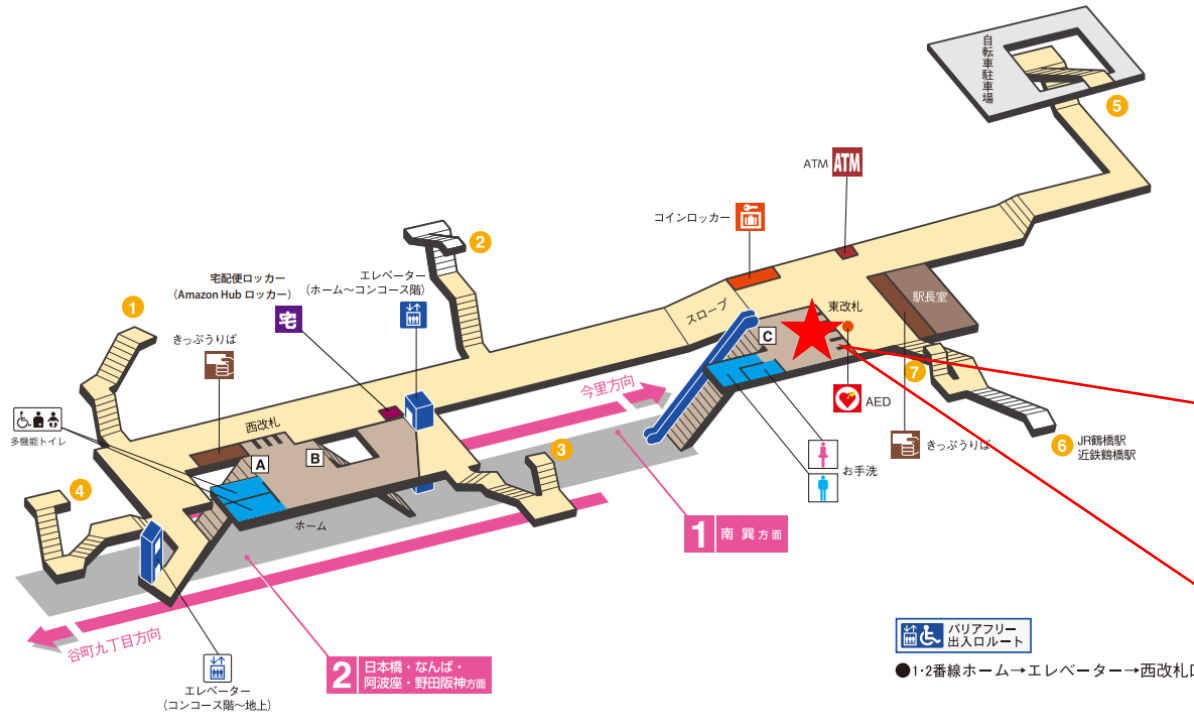

★：実験用改札機設置場所

※カメラ撮影範囲内では顔が写り込みますので
ご注意ください。

新深江駅 西改札口

★：実験用改札機設置場所

※カメラ撮影範囲内では顔が写り込みますので
ご注意ください。

新深江駅 西改札

小路駅 南改札口

★：実験用改札機設置場所

※カメラ撮影範囲内では顔が写り込みますので
ご注意ください。

小路駅 南改札

北巽駅 南改札口

★：実験用改札機設置場所

※カメラ撮影範囲内では顔が写り込みますので
ご注意ください。

北巽駅 南改札

南巽駅 北改札口

★ : 実験用改札機設置場所