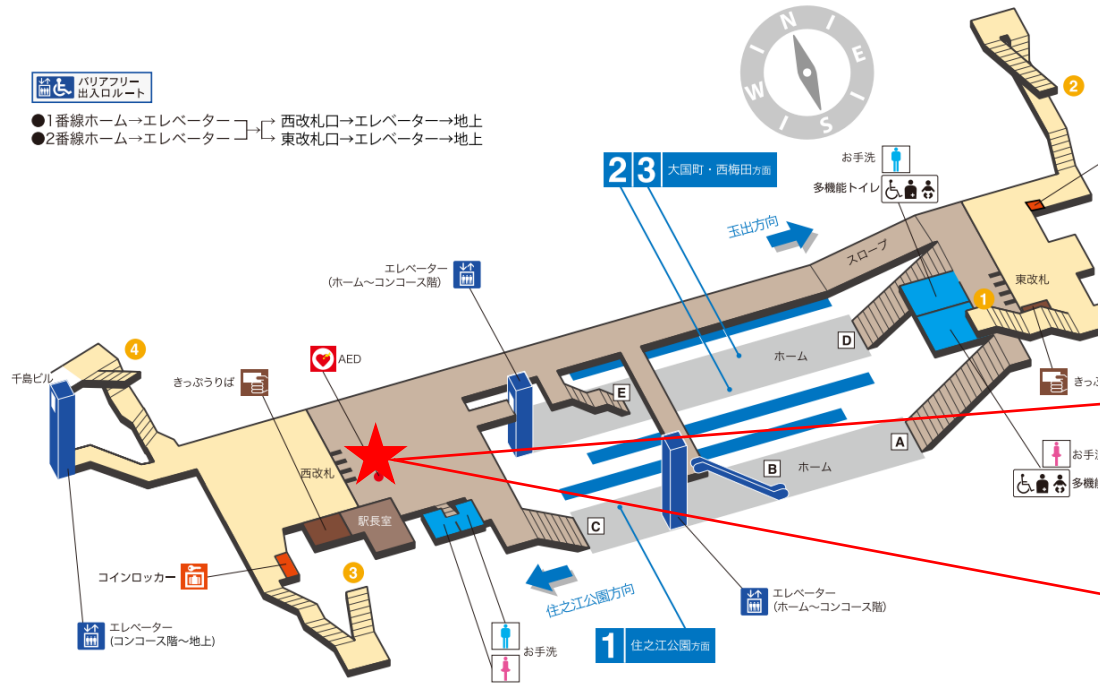

★：実験用改札機設置場所

※カメラ撮影範囲内では顔が写り込みますので
ご注意ください。

岸里駅 南東改札

岸里駅 南西改札口

★：実験用改札機設置場所

※カメラ撮影範囲内では顔が写り込みますので
ご注意ください。

玉出駅 南改札口

★：実験用改札機設置場所

※カメラ撮影範囲内では顔が写り込みますので
ご注意ください。

玉出駅 南改札

北加賀屋駅 東改札口

★：実験用改札機設置場所

※カメラ撮影範囲内では顔が写り込みますので
ご注意ください。

北加賀屋駅 西改札口

★ : 実験用改札機設置場所

※カメラ撮影範囲内では顔が写り込みますので
ご注意ください。

北加賀屋駅 西改札

住之江公園駅 北改札口

★：実験用改札機設置場所

※カメラ撮影範囲内では顔が写り込みますので
ご注意ください。

住之江公園駅 南北改札口

★：実験用改札機設置場所

※カメラ撮影範囲内では顔が写り込みますので
 ご注意ください。

住之江公園駅 南北改札