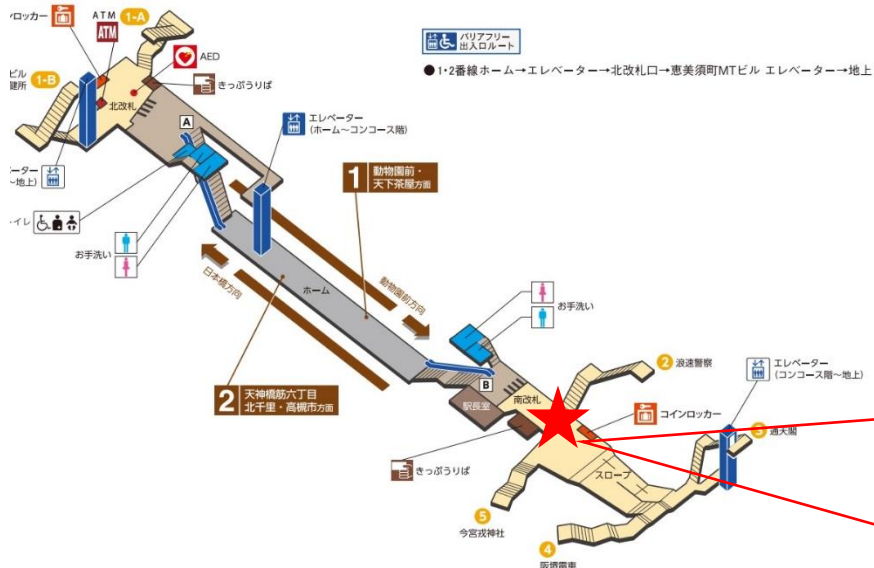

※カメラ撮影範囲内では顔が写り込みますので
ご注意ください。

日本橋駅 中北改札

日本橋駅 中南改札口

★：実験用改札機設置場所

※カメラ撮影範囲内では顔が写り込みますので
ご注意ください。

恵美須町駅 南改札口

★：実験用改札機設置場所

※カメラ撮影範囲内では顔が写り込みますのでご注意ください。

動物園前駅 北改札口

★：実験用改札機設置場所

※カメラ撮影範囲内では顔が写り込みますのでご注意ください。

動物園前駅 南改札口

★：実験用改札機設置場所

※カメラ撮影範囲内では顔が写り込みますのでご注意ください。

動物園前駅 南改札

天下茶屋駅 北改札口

★：実験用改札機設置場所

※カメラ撮影範囲内では顔が写り込みますのでご注意ください。

天下茶屋駅 北改札

大正駅 北改札口

バリアフリー
出入口ルート

●1・2 番線ホーム→エレベーター→改札口→4号出口(エレベーター)→地上

★ : 実験用改札機設置場所

※カメラ撮影範囲内では顔が写り込みますのでご注意ください願います。