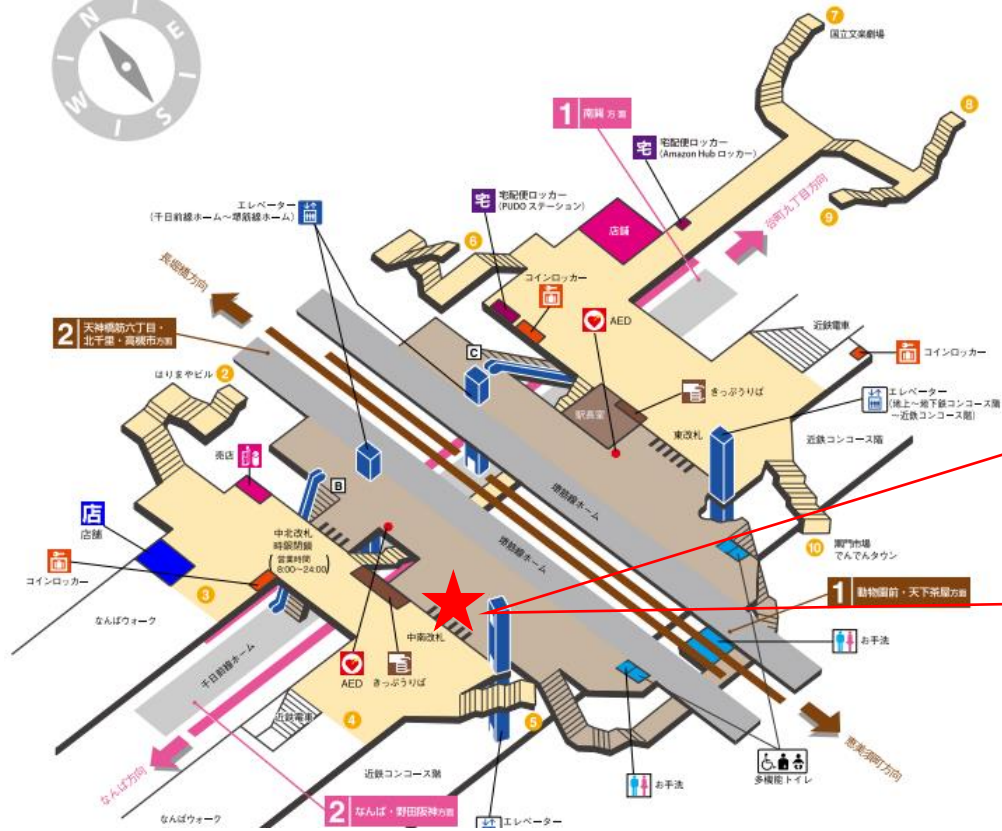

日本橋駅 中南改札口

★：実験用改札機設置場所

※カメラ撮影範囲内では顔が写り込みますので
ご注意ください。