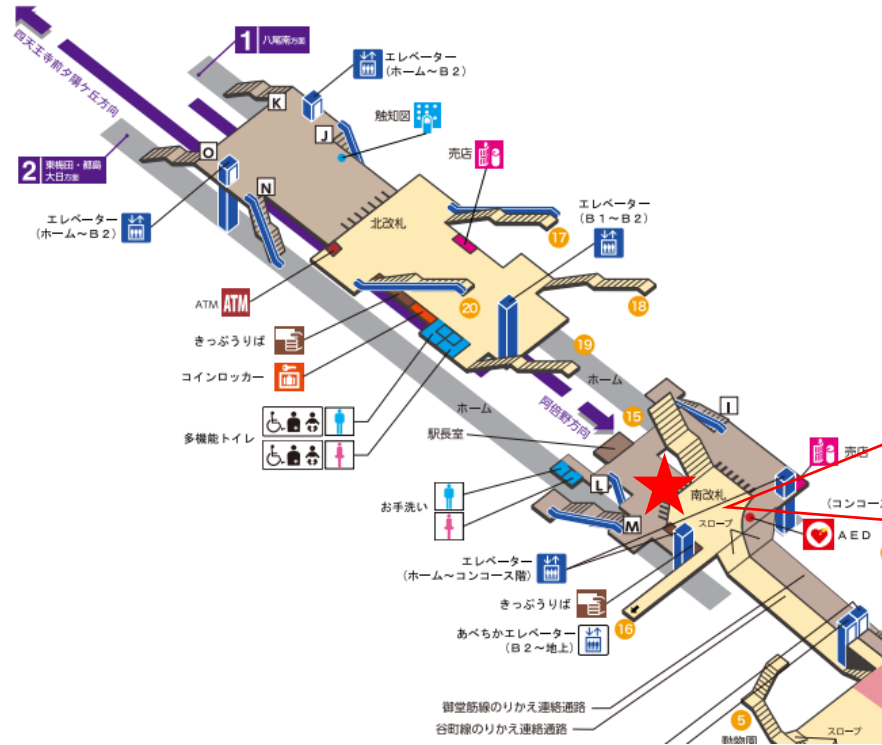

★ : 実験用改札機設置場所

※カメラ撮影範囲内では顔が写り込みますので
 ご注意ください。

バリアフリー
 出入口ルート

- 1番線ホーム→北東改札口→エレベーター
- 2番線ホーム→南西改札口→エレベーター

四天王寺前夕陽ヶ丘駅 北東改札

四天王寺前夕陽ヶ丘駅 北西改札口

★：実験用改札機設置場所

※カメラ撮影範囲内では顔が写り込みますので
ご注意ください。

四天王寺前夕陽ヶ丘駅 南東改札口

★：実験用改札機設置場所

※カメラ撮影範囲内では顔が写り込みますので
ご注意ください。

四天王寺前夕陽ヶ丘駅 南西改札口

★：実験用改札機設置場所

※カメラ撮影範囲内では顔が写り込みますので
ご注意ください。

天王寺駅 北改札口

★：実験用改札機設置場所

※カメラ撮影範囲内では顔が写り込みますので
ご注意ください。

天王寺駅 北改札

天王寺駅 南改札口

★：実験用改札機設置場所

※カメラ撮影範囲内では顔が写り込みますので
ご注意ください。

天王寺駅 南改札

阿倍野駅 北改札口

★：実験用改札機設置場所