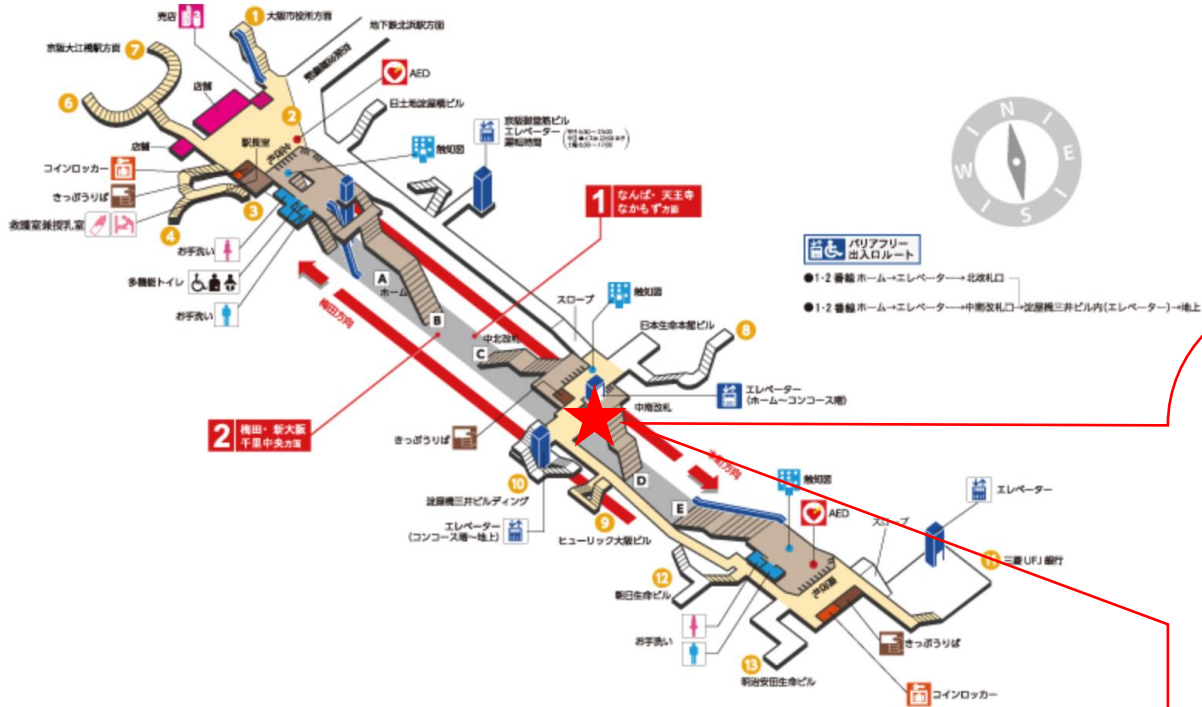

★ : 実験用改札機設置場所

※録画カメラ撮影範囲内では顔が写り込みますので
ご注意ください。

梅田駅 中南改札口

★ : 実験用改札機設置場所

※録画カメラ撮影範囲内では顔が写り込みますので
ご注意ください。

梅田駅 北改札口

★：実験用改札機設置場所

※録画カメラ撮影範囲内では顔が写り込みますので
ご注意ください。

梅田駅 南改札口

★：実験用改札機設置場所

※録画カメラ撮影範囲内では顔が写り込みますので
ご注意ください。

梅田（南）

顔認証カメラ撮影範囲

淀屋橋駅 中北改札口

★：実験用改札機設置場所

※録画カメラ撮影範囲内では顔が写り込みますので
ご注意ください。

淀屋橋（中北）

淀屋橋駅 中南改札口

★ : 実験用改札機設置場所

※録画カメラ撮影範囲内では顔が写り込みますので
 ご注意ください。

淀屋橋駅 中南改札

淀屋橋駅 北改札口

★ : 実験用改札機設置場所

※録画カメラ撮影範囲内では顔が写り込みますので
ご注意ください。

淀屋橋駅 北改札

淀屋橋駅 南改札口

- バリアフリー 出入口ルート**
- 1-2 番線 ホーム→エレベーター→北改札口
 - 1-2 番線 ホーム→エレベーター→中間改札口→淀屋橋三井ビル内(エレベーター)→地上

★：実験用改札機設置場所

※カメラ撮影範囲内では顔が写り込みますので
ご注意ください。

淀屋橋駅 南改札

本町駅 中東改札口

★ : 実験用改札機設置場所