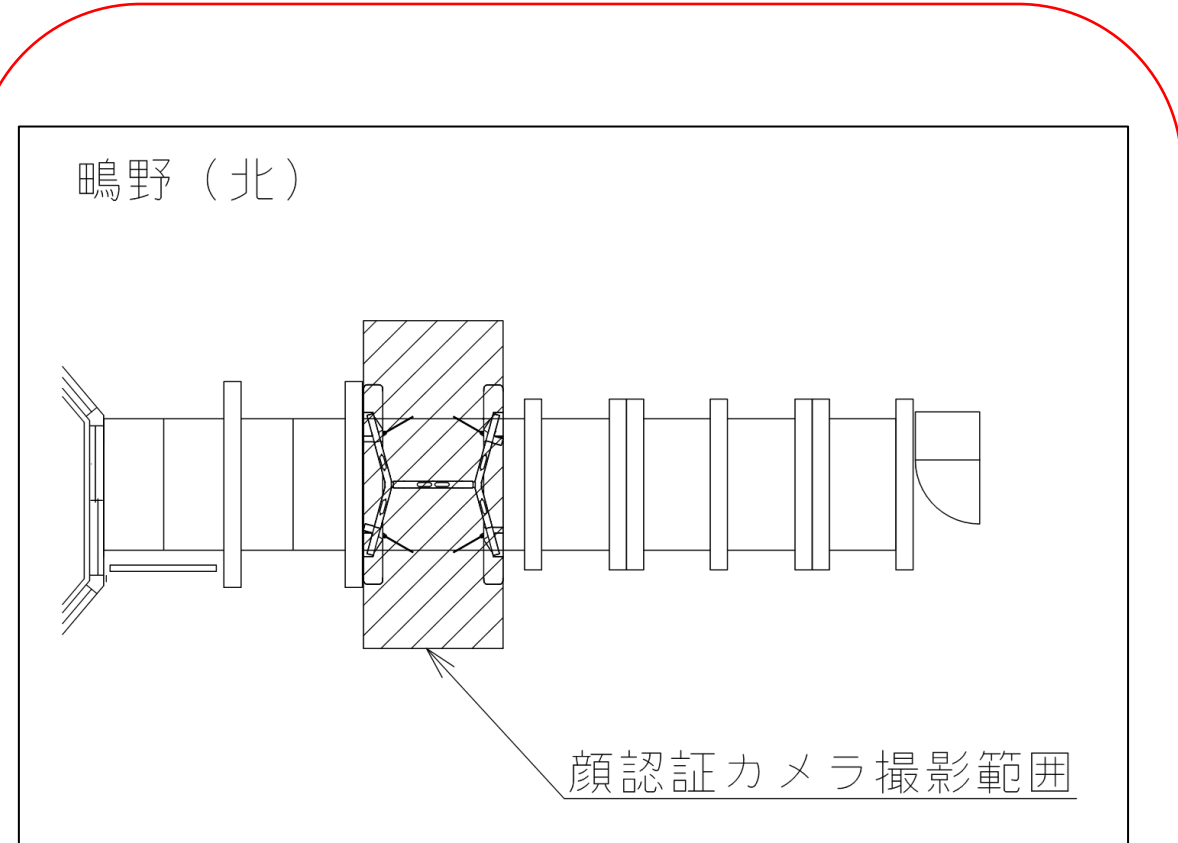

鳴野駅 北改札口

★ : 実験用改札機設置場所

※カメラ撮影範囲内では顔が写り込みますので
ご注意ください。