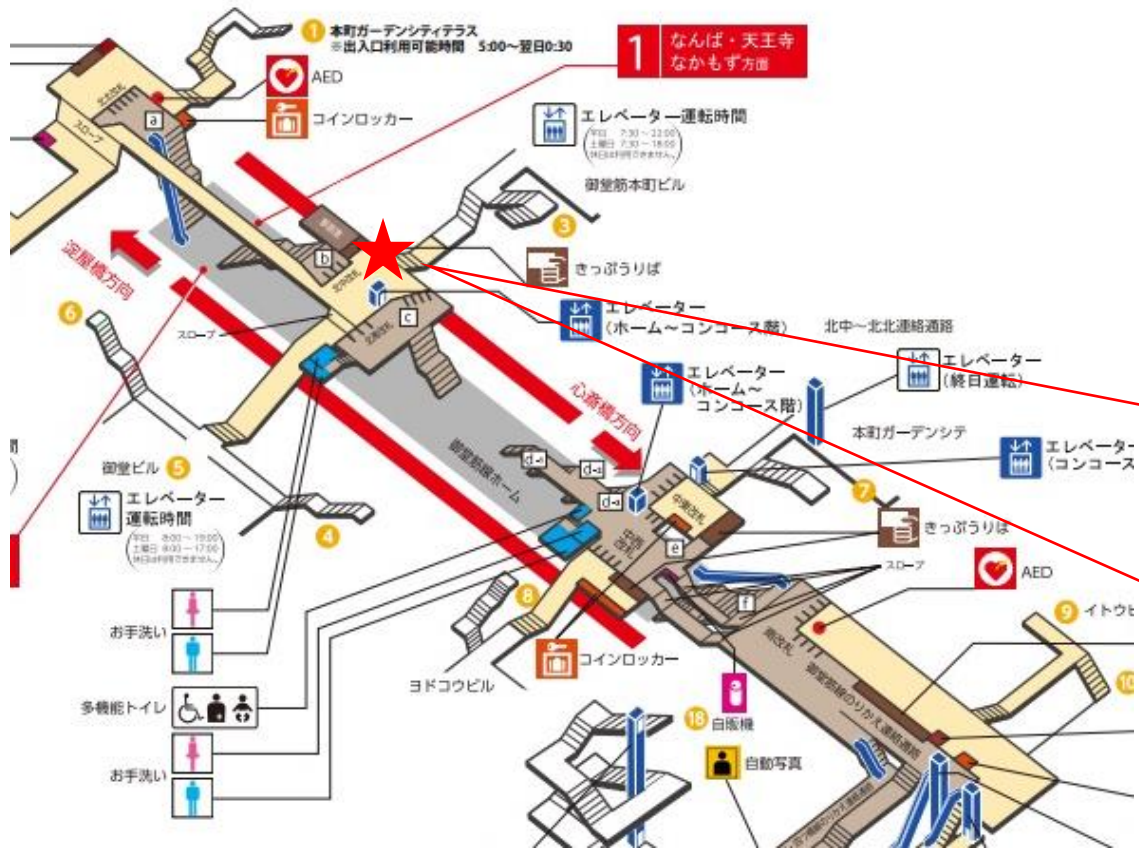

淀屋橋（中北）

淀屋橋駅 中南改札口

★ : 実験用改札機設置場所

※録画カメラ撮影範囲内では顔が写り込みますので
 ご注意ください。

淀屋橋駅 中南改札

淀屋橋駅 北改札口

★ : 実験用改札機設置場所

※録画カメラ撮影範囲内では顔が写り込みますので
ご注意ください。

淀屋橋駅 北改札

淀屋橋駅 南改札口

- バリアフリー 出入口ルート**
- 1-2 番線 ホーム→エレベーター→北改札口
 - 1-2 番線 ホーム→エレベーター→中間改札口→淀屋橋三井ビル内(エレベーター)→地上

★：実験用改札機設置場所

※カメラ撮影範囲内では顔が写り込みますので
ご注意ください。

淀屋橋駅 南改札

本町駅 中東改札口

★ : 実験用改札機設置場所

※カメラ撮影範囲内では顔が写り込みますので
ご注意ください。

本町駅 中東改札

本町駅 中西改札口

★：実験用改札機設置場所

※カメラ撮影範囲内では顔が写り込みますので
ご注意ください。

本町駅 中西改札

本町駅 北中改札口

★：実験用改札機設置場所

※カメラ撮影範囲内では顔が写り込みますので
ご注意ください。

本町駅 北中改札

本町駅 北北改札口

★ : 実験用改札機設置場所

※カメラ撮影範囲内では顔が写り込みますので
ご注意ください。

本町駅 北南改札口

★ : 実験用改札機設置場所

※カメラ撮影範囲内では顔が写り込みますので
ご注意ください。