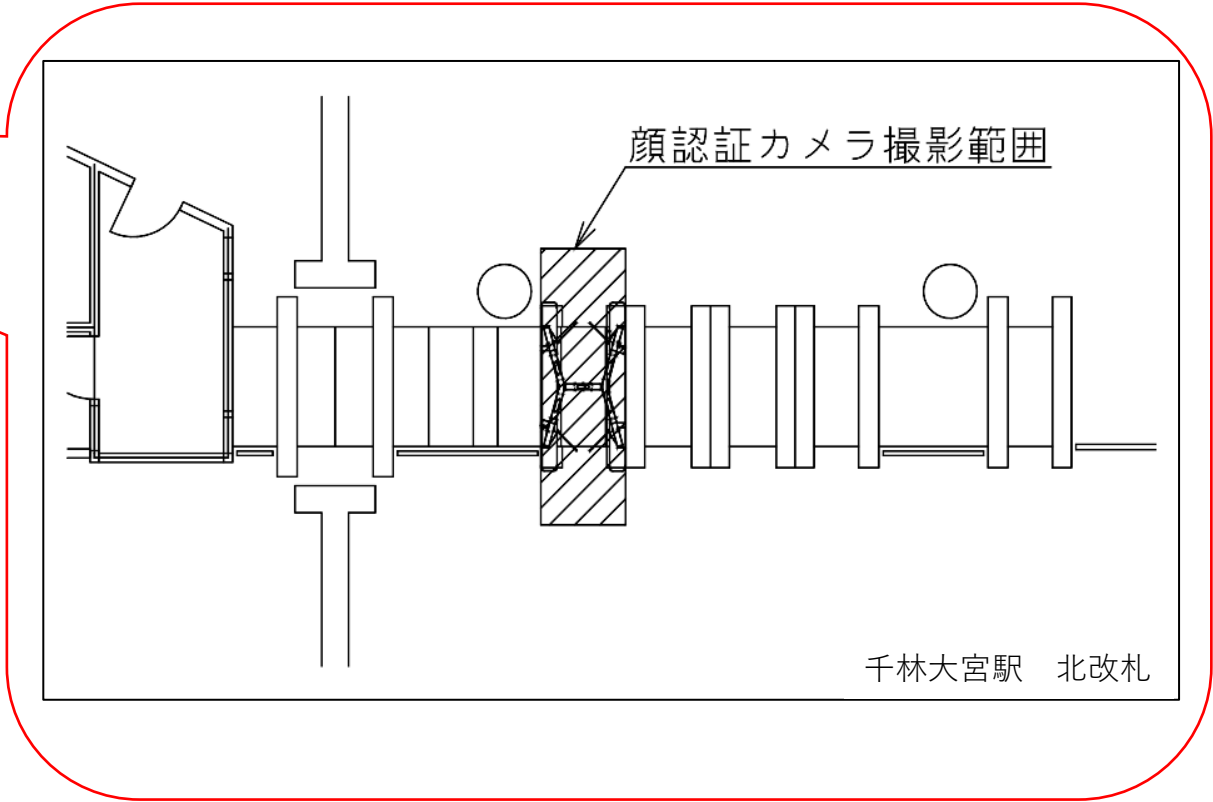

★：実験用改札機設置場所

※カメラ撮影範囲内では顔が写り込みますので
ご注意ください。

太子橋今市駅 西改札口

※カメラ撮影範囲内では顔が写り込みますので
ご注意ください。

太子橋今市

顔認証カメラ撮影範囲

太子橋今市駅 西改札

千林大宮駅 北改札口