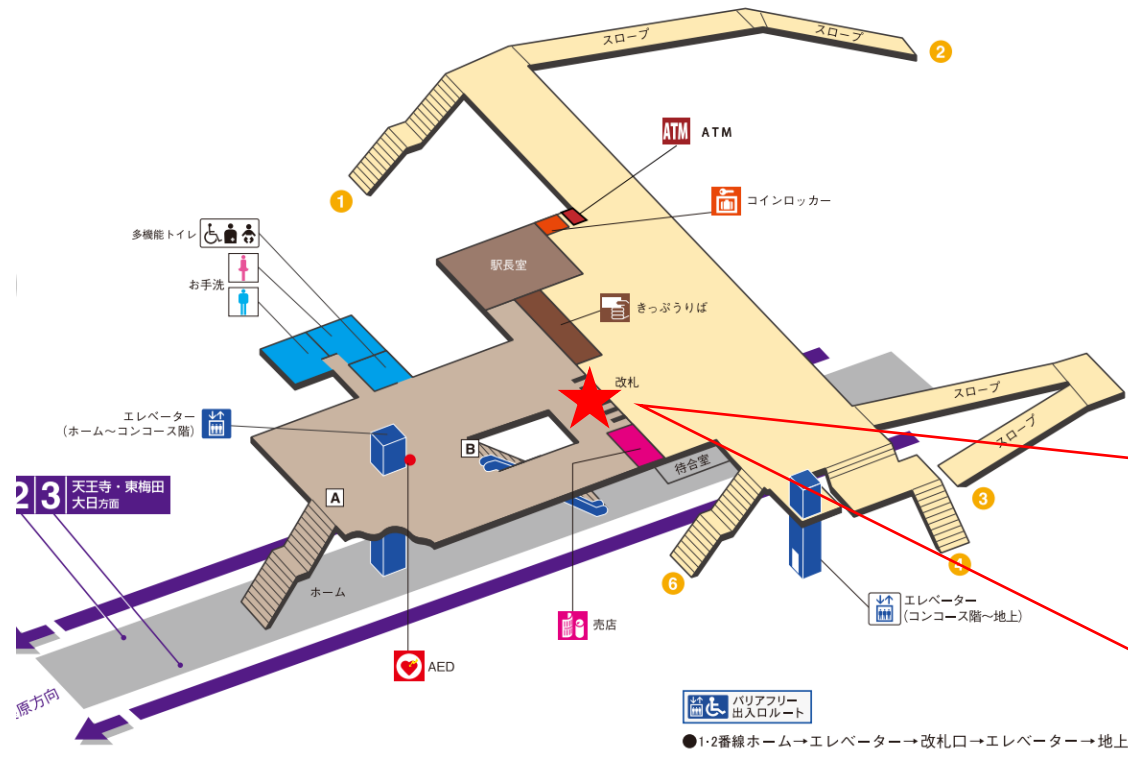

★：実験用改札機設置場所

※カメラ撮影範囲内では顔が写り込みますので
ご注意ください。

駒川中野駅 西改札口

バリアフリー
出入口ルート

●1・2番線ホーム→エレベーター→西改札口→1号出入口

★：実験用改札機設置場所

※カメラ撮影範囲内では顔が写り込みますので
ご注意ください。

駒川中野駅 西改札

平野駅 北改札口

★：実験用改札機設置場所

※カメラ撮影範囲内では顔が写り込みますので
ご注意ください。

平野駅 南改札口

★ : 実験用改札機設置場所

※カメラ撮影範囲内では顔が写り込みますので
ご注意ください。

喜連瓜破駅 西改札口

バリアフリー
出入口ルート

番線ホーム→エレベーター→改札口→1号出口(エレベーター)→地上(長居公園通り北側)

★：実験用改札機設置場所

※カメラ撮影範囲内では顔が写り込みますので
ご注意ください。

喜連瓜破（西）

出戸駅 東改札口

★：実験用改札機設置場所

※カメラ撮影範囲内では顔が写り込みますので
ご注意ください。

長原駅 北改札口

★：実験用改札機設置場所

※カメラ撮影範囲内では顔が写り込みますので
ご注意ください。

八尾南駅 東改札口

★：実験用改札機設置場所

※カメラ撮影範囲内では顔が写り込みますので
ご注意ください。

西梅田駅 中改札口

★ : 実験用改札機設置場所

※カメラ撮影範囲内では顔が写り込みますので
ご注意ください。