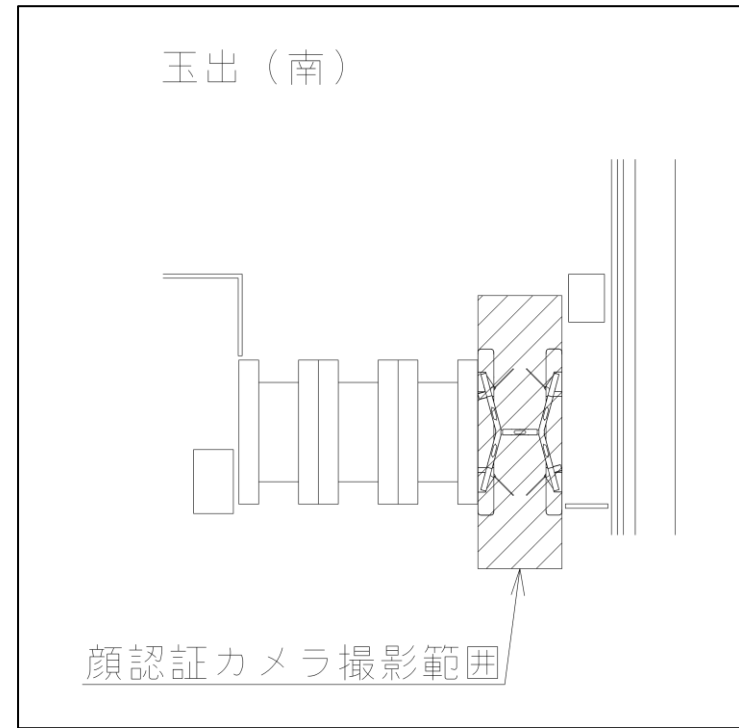

玉出駅 南改札口

★：実験用改札機設置場所

※カメラ撮影範囲内では顔が写り込みますので
ご注意ください。

玉出駅 南改札