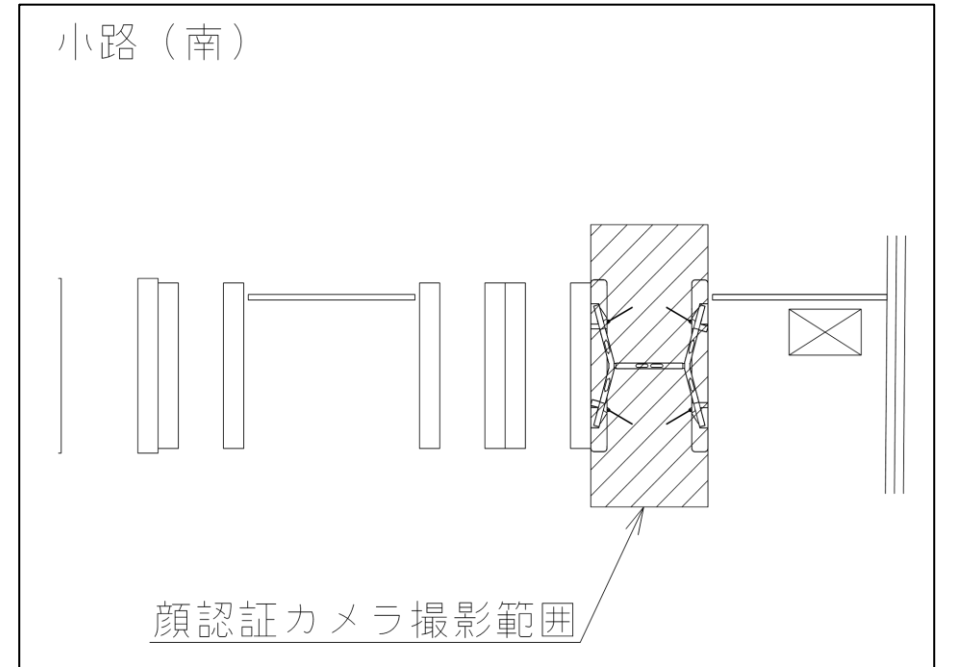

小路駅 南改札口

★：実験用改札機設置場所

※カメラ撮影範囲内では顔が写り込みますので
ご注意ください。

小路駅 南改札