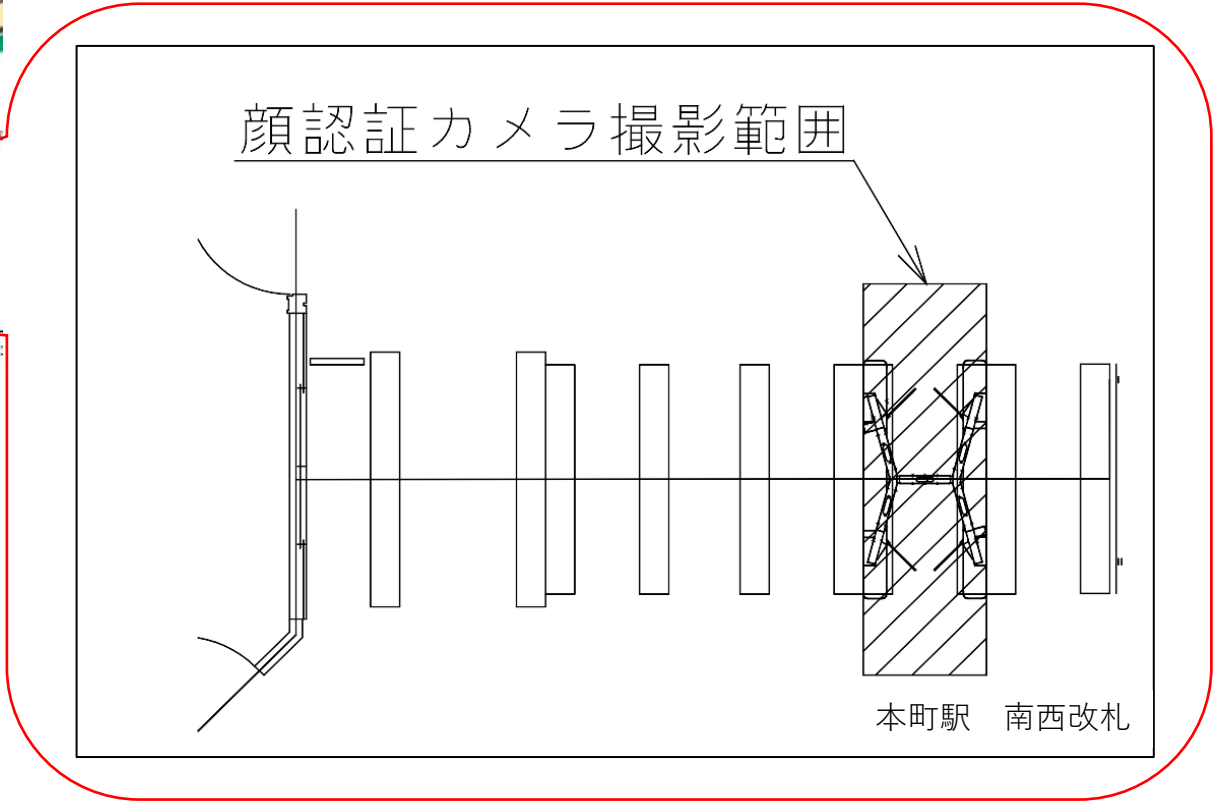

本町駅 南西改札口

★：実験用改札機設置場所

※カメラ撮影範囲内では顔が写り込みますので
ご注意ください。