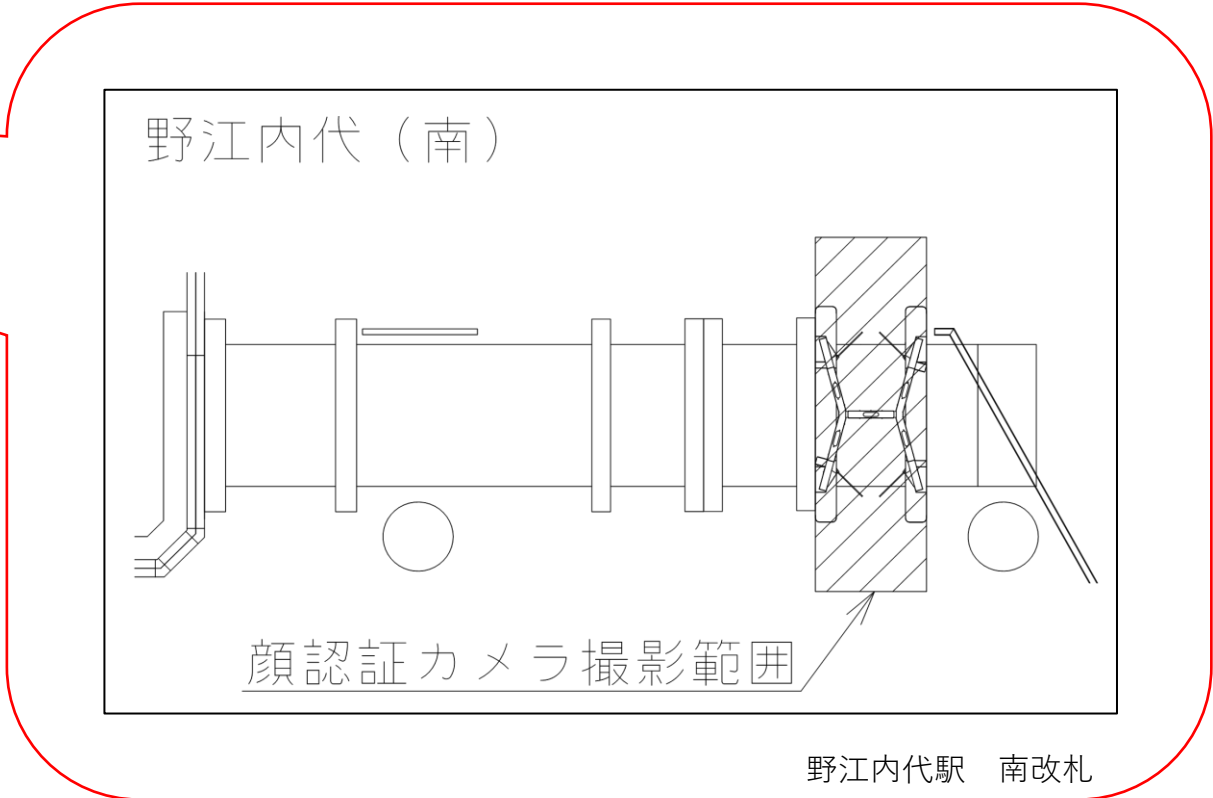

★ : 実験用改札機設置場所

※カメラ撮影範囲内では顔が写り込みますので
ご注意ください。

関目高殿駅 南改札口

★：実験用改札機設置場所

※カメラ撮影範囲内では顔が写り込みますので
ご注意ください。

野江内代駅 南改札口

★：実験用改札機設置場所

※カメラ撮影範囲内では顔が写り込みますので
ご注意ください。