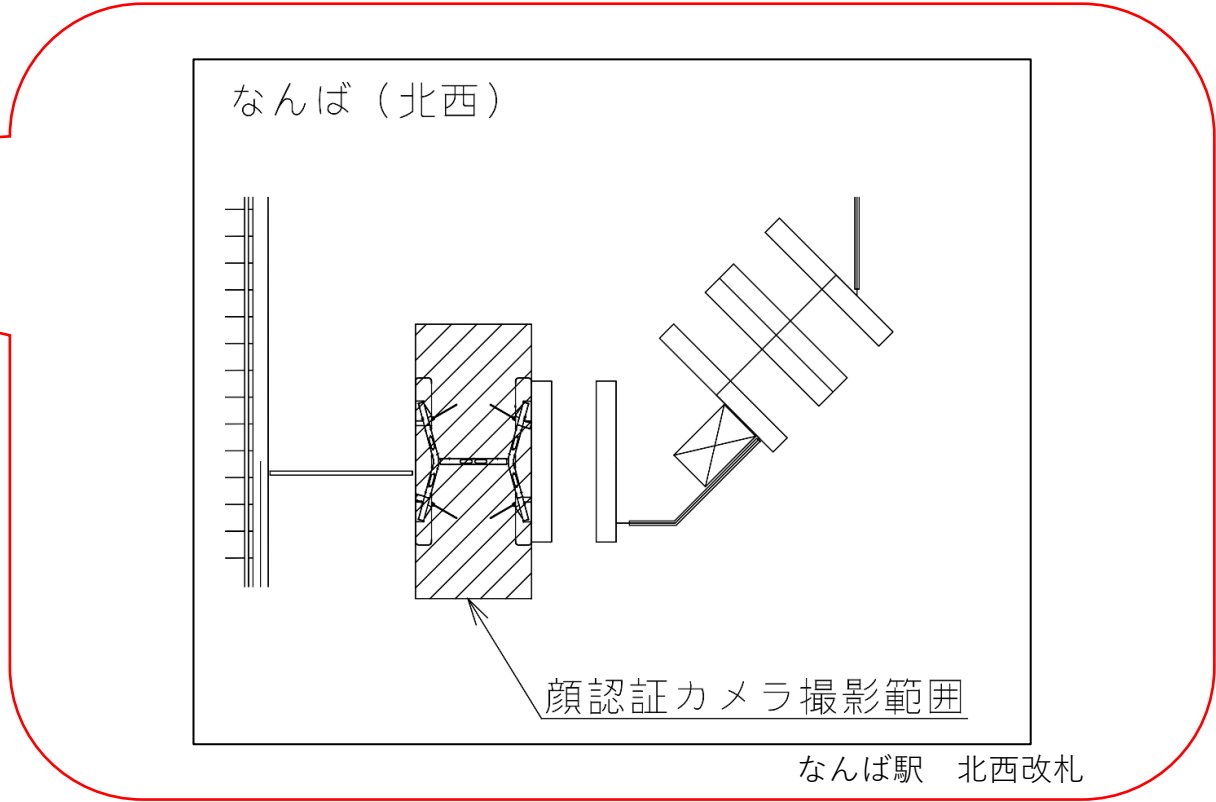

※カメラ撮影範囲内では顔が写り込みますので
ご注意ください。

なんば駅 北東改札

なんば駅 北西改札口

バリアフリー
出入ルート

● 1 番線ホーム→
● 2 番線ホーム→

★ : 実験用改札機設置場所

※カメラ撮影範囲内では顔が写り込みますので
ご注意ください。

顔認証カメラ撮影範囲