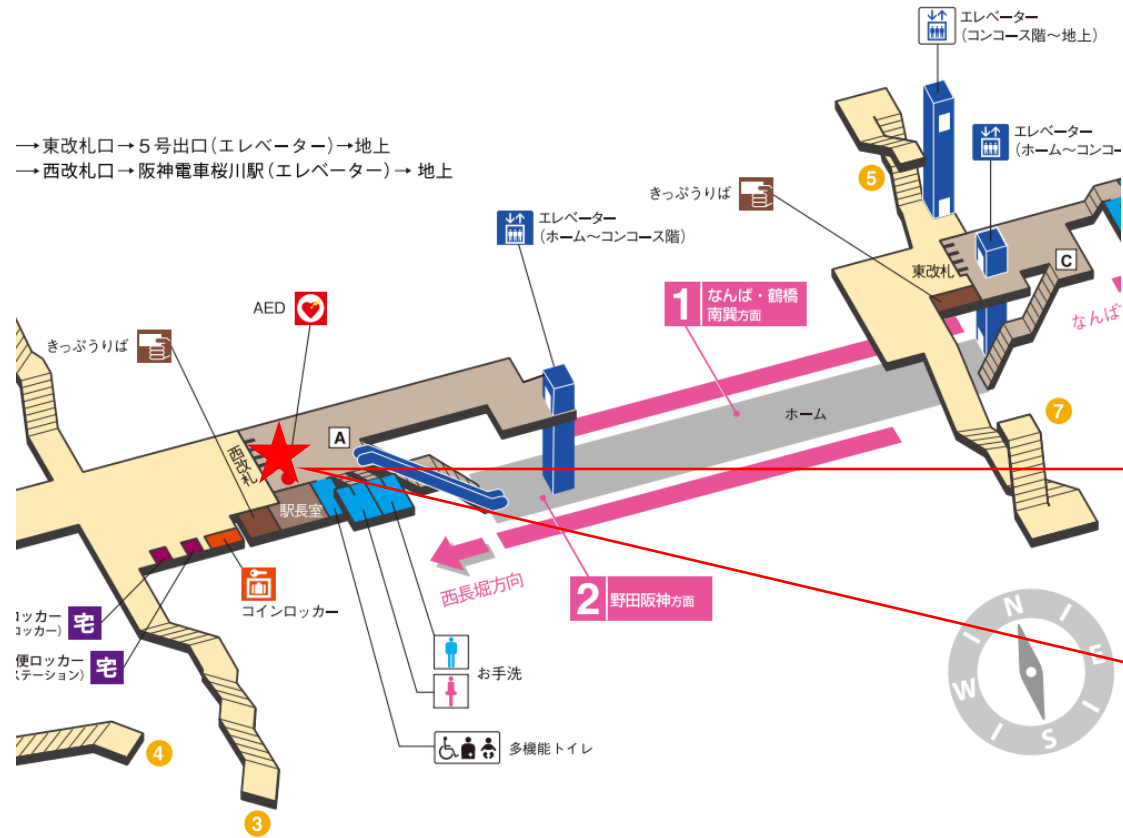

★：実験用改札機設置場所

※カメラ撮影範囲内では顔が写り込みますので
ご注意ください。

阿波座駅 北改札口

★：実験用改札機設置場所

※カメラ撮影範囲内では顔が写り込みますので
ご注意ください。

西長堀駅 北改札口

★：実験用改札機設置場所

※カメラ撮影範囲内では顔が写り込みますので
ご注意ください。

阿波座駅 南改札口

★：実験用改札機設置場所

※カメラ撮影範囲内では顔が写り込みますので
ご注意ください。

桜川駅 東改札口

★：実験用改札機設置場所

※カメラ撮影範囲内では顔が写り込みますので
ご注意ください。

桜川駅 西改札口

★：実験用改札機設置場所