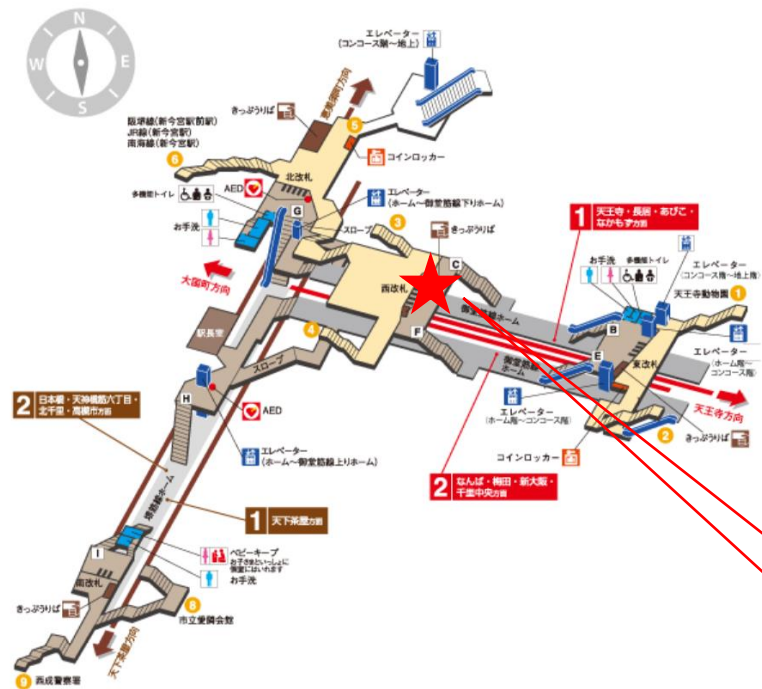

※録画カメラ撮影範囲内では顔が写り込みますので
ご注意ください。

※撮影範囲の周りでは顔は写りませんが胴体、下半
身は写り込む場合があります。

大国町駅 北改札

大国町駅 南改札口

★：実験用改札機設置場所

※録画カメラ撮影範囲内では顔が写り込みますので
ご注意ください。

※撮影範囲の周りでは顔は写りませんが胴体、下半
身は写り込む場合があります。

大国町（南）

顔認証カメラ撮影範囲

大国町駅 南改札

動物園前駅 東改札口

★：実験用改札機設置場所

※録画カメラ撮影範囲内では顔が写り込みますので
ご注意ください。

動物園前駅 西改札口

★：実験用改札機設置場所

※録画カメラ撮影範囲内では顔が写り込みますので
ご注意ください。

動物園前（西）

顔認証カメラ撮影範囲

動物園前駅 西改札

天王寺駅 東改札口

★：実験用改札機設置場所

※カメラ撮影範囲内では顔が写り込みますので
ご注意ください。

天王寺駅 東改札

天王寺駅 西改札口

★ : 実験用改札機設置場所

※カメラ撮影範囲内では顔が写り込みますので
ご注意ください。

昭和町駅 北改札口

★：実験用改札機設置場所

※カメラ撮影範囲内では顔が写り込みますので
ご注意ください。

昭和町駅 南改札口

★：実験用改札機設置場所

※カメラ撮影範囲内では顔が写り込みますので
ご注意ください。