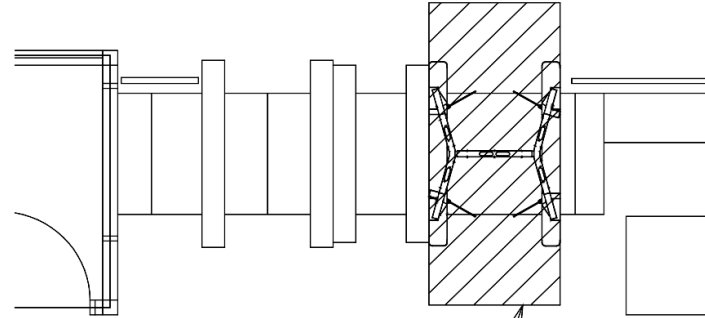

森ノ宮駅 西改札口

★：実験用改札機設置場所

※録画カメラ撮影範囲内では顔が写り込みますので
ご注意ください。

※撮影範囲の周りでは顔は写りませんが胴体、下半
身は写り込む場合があります。

森ノ宮（西）

顔認証カメラ撮影範囲

森ノ宮駅 西改札

緑橋駅 西改札口