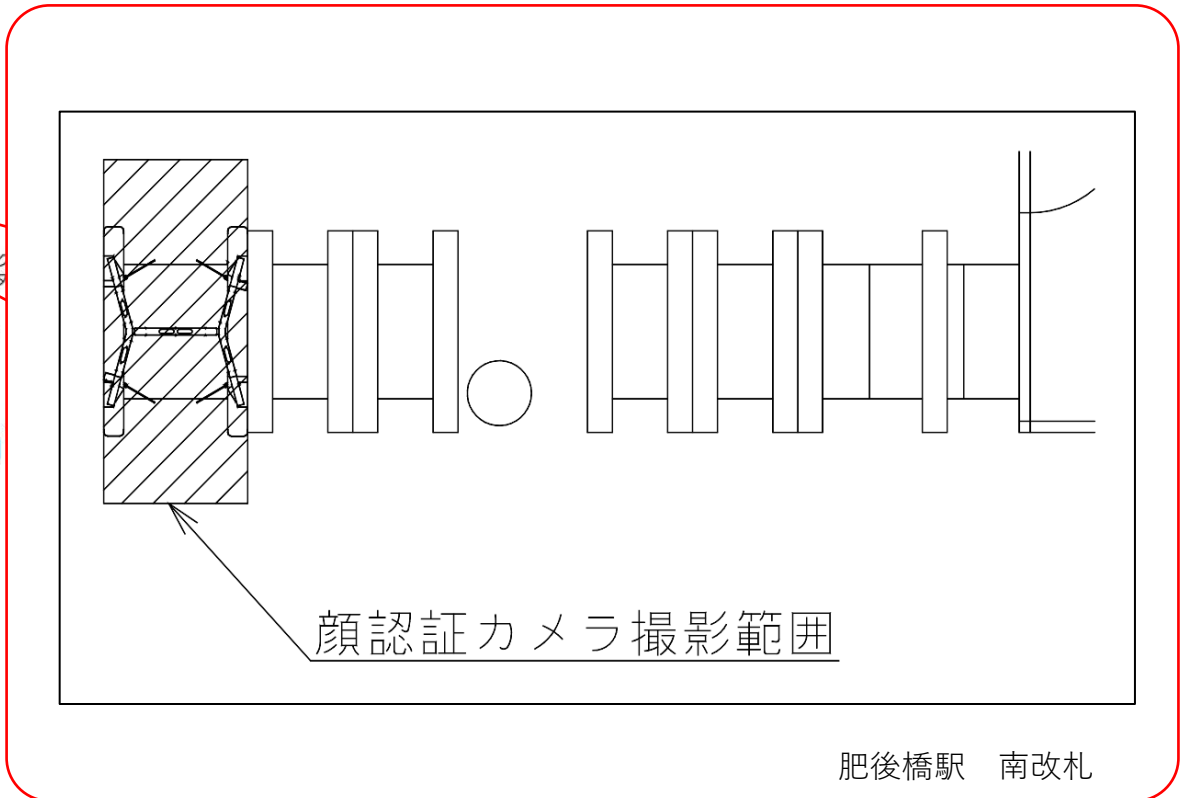

※カメラ撮影範囲内では顔が写り込みますので
ご注意ください。