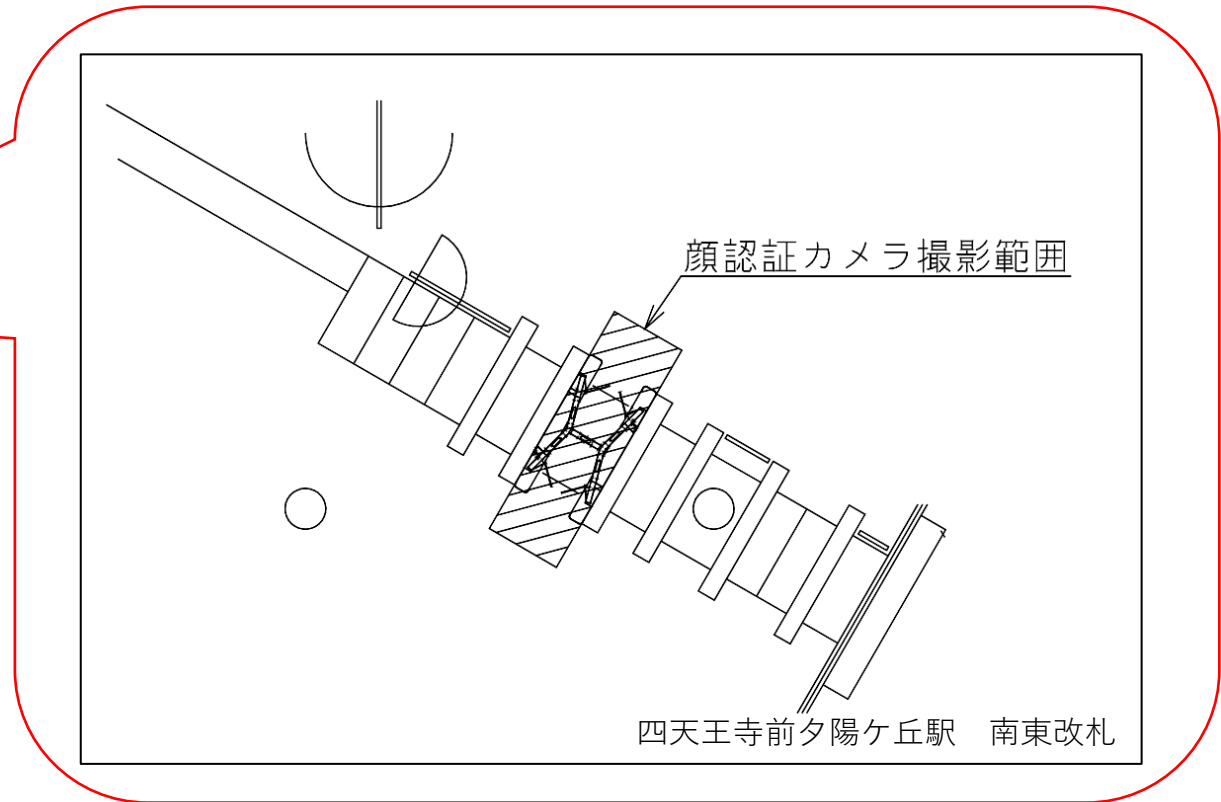

四天王寺前夕陽ヶ丘駅 南東改札口

★：実験用改札機設置場所

※カメラ撮影範囲内では顔が写り込みますので
ご注意ください。