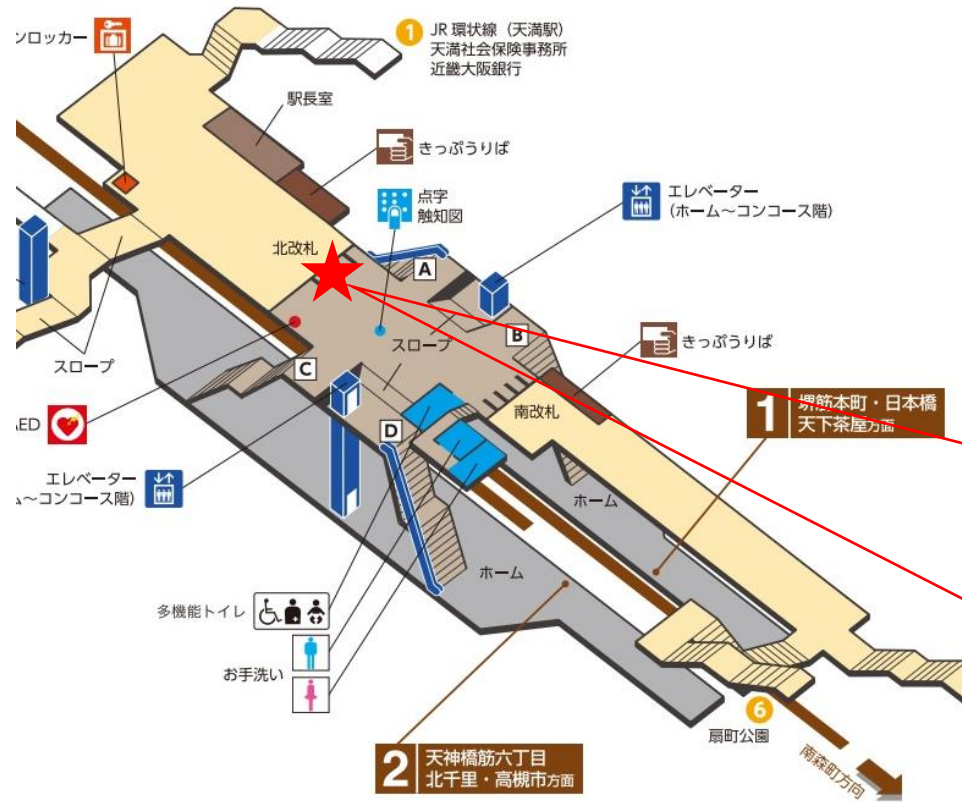

※カメラ撮影範囲内では顔が写り込みますので
 ご注意ください。

天神橋筋六丁目駅 北改札口

★ : 実験用改札機設置場所

※カメラ撮影範囲内では顔が写り込みますのでご注意ください。

天神橋筋六丁目駅 南改札口

★：実験用改札機設置場所

※カメラ撮影範囲内では顔が写り込みますのでご注意ください。

扇町駅 北改札口