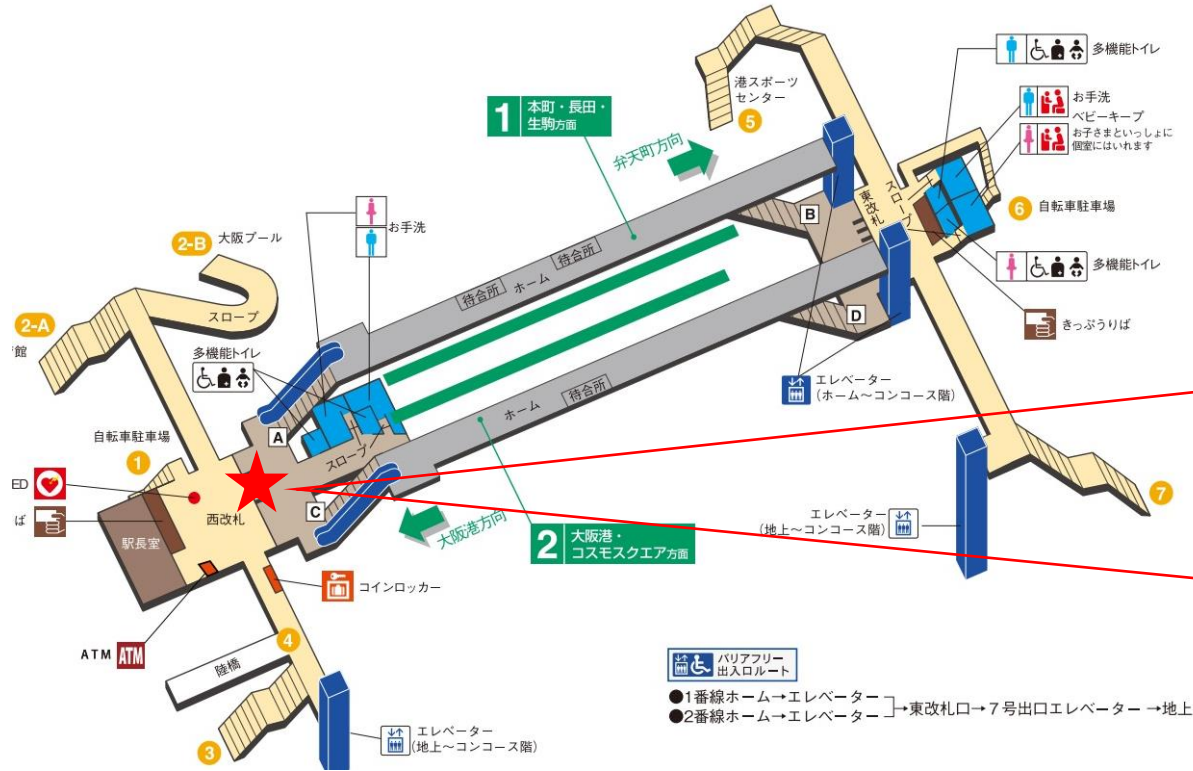

朝潮橋駅 西改札口

★：実験用改札機設置場所

※カメラ撮影範囲内では顔が写り込みますので
ご注意ください。