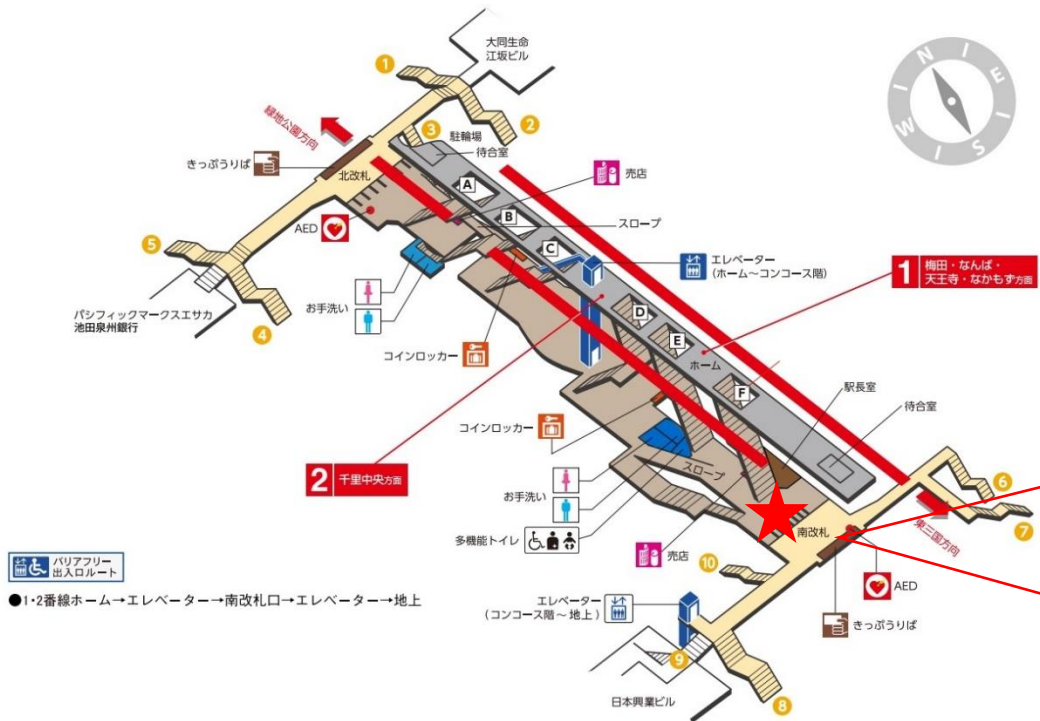

江坂駅 北改札口

★ : 実験用改札機設置場所

※録画カメラ撮影範囲内では顔が写り込みますので
ご注意ください。

江坂駅 南改札口

★：実験用改札機設置場所

※録画カメラ撮影範囲内では顔が写り込みますので
ご注意ください。

東三国駅 北改札口

★：実験用改札機設置場所

※カメラ撮影範囲内では顔が写り込みますので
ご注意ください。

東三国駅 南改札口

●B階段
エレベーター設置工事に伴い、下記の期間、閉鎖いたします。
※2023年8月18日(金曜日)初発から2025年3月下旬まで(予定)

バリアフリー
出入口ルート

●1・2番線ホーム→エレベーター→北改札口→エレベーター→地上

★：実験用改札機設置場所

※カメラ撮影範囲内では顔が写り込みますので
ご注意ください。

新大阪駅 中改札口

★：実験用改札機設置場所

※カメラ撮影範囲内では顔が写り込みますので
ご注意ください。

新大阪駅 中改札

新大阪駅 北東改札口

★：実験用改札機設置場所

※カメラ撮影範囲内では顔が写り込みますので
ご注意ください。

新大阪駅 北東改札

新大阪駅 北西改札口

★ : 実験用改札機設置場所

※カメラ撮影範囲内では顔が写り込みますので
ご注意ください。

新大阪（北西）

新大阪駅 南改札口

★ : 実験用改札機設置場所

※カメラ撮影範囲内では顔が写り込みますので
ご注意ください。

西中島南方駅 北改札口

西中島南方駅 北改札