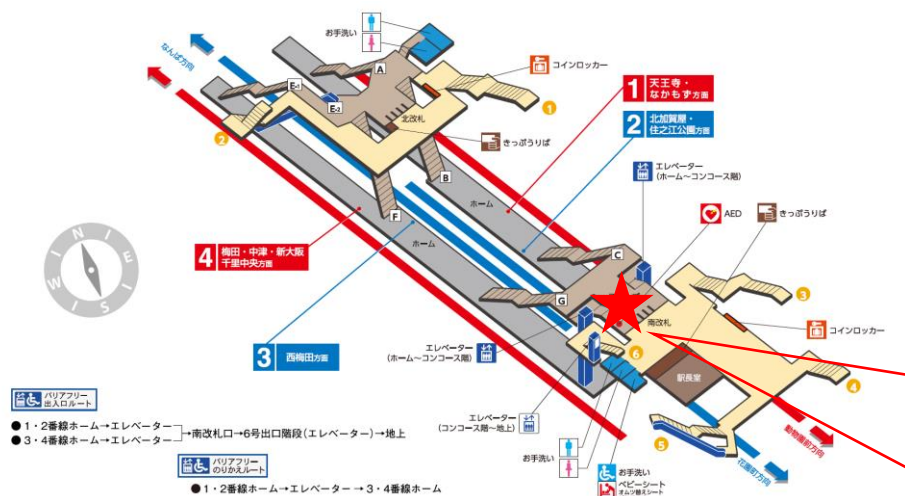

※カメラ撮影範囲内では顔が写り込みますので
ご注意ください。

なんば駅 北東改札

なんば駅 北西改札口

バリアフリー
出入ルート

● 1 番線ホーム→
● 2 番線ホーム→

★ : 実験用改札機設置場所

※カメラ撮影範囲内では顔が写り込みますので
ご注意ください。

顔認証カメラ撮影範囲

なんば駅 北西改札

なんば駅 南北改札口

なんば駅 南北改札

※カメラ撮影範囲内では顔が写り込みますので
ご注意ください。

なんば駅 南南改札口

※カメラ撮影範囲内では顔が写り込みますので
 ご注意ください。

大国町駅 北改札口

★：実験用改札機設置場所

※録画カメラ撮影範囲内では顔が写り込みますので
ご注意ください。

※撮影範囲の周りでは顔は写りませんが胴体、下半
身は写り込む場合があります。

大国町駅 北改札

大国町駅 南改札口

★：実験用改札機設置場所

※録画カメラ撮影範囲内では顔が写り込みますので
ご注意ください。

※撮影範囲の周りでは顔は写りませんが胴体、下半
身は写り込む場合があります。

大国町（南）

顔認証カメラ撮影範囲

大国町駅 南改札

動物園前駅 東改札口

★：実験用改札機設置場所

※録画カメラ撮影範囲内では顔が写り込みますので
ご注意ください。

動物園前駅 西改札口

★：実験用改札機設置場所

※録画カメラ撮影範囲内では顔が写り込みますので
ご注意ください。