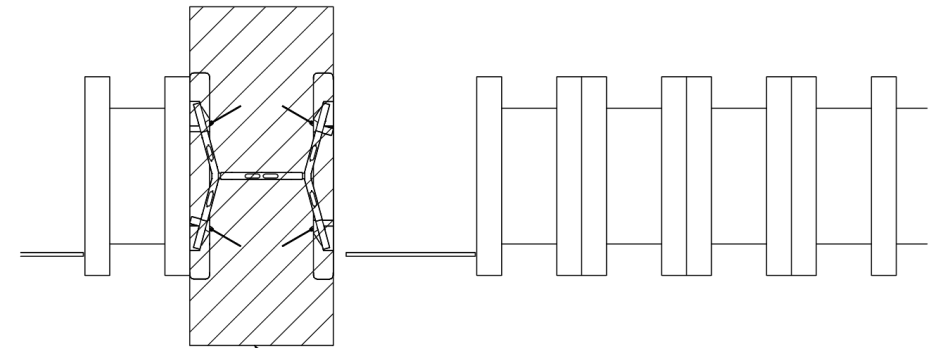

★：実験用改札機設置場所

※録画カメラ撮影範囲内では顔が写り込みますので
ご注意ください。

梅田（南）