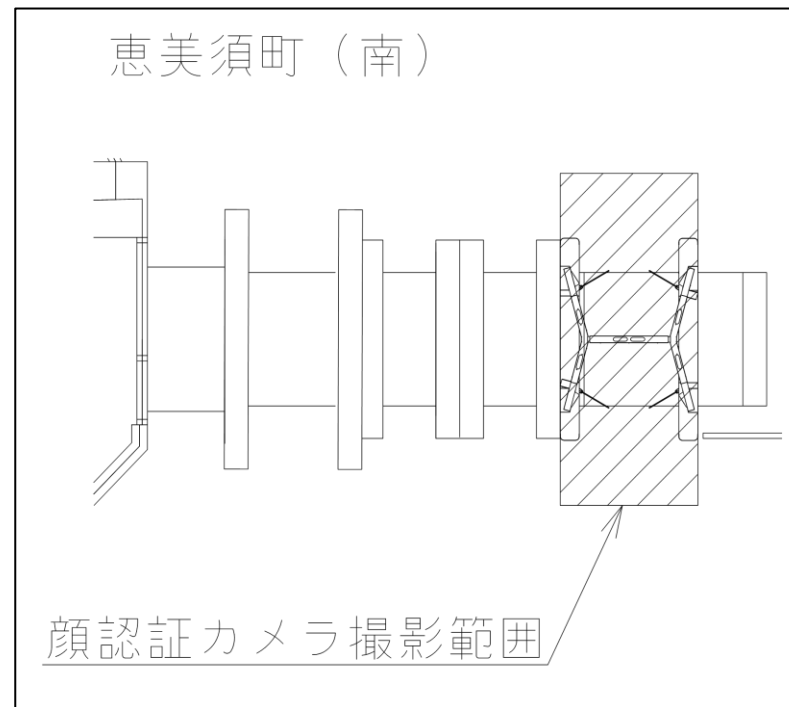

※カメラ撮影範囲内では顔が写り込みますので
ご注意ください。

日本橋駅 中北改札

日本橋駅 中南改札口

★：実験用改札機設置場所

※カメラ撮影範囲内では顔が写り込みますので
ご注意ください。

恵美須町駅 南改札口

★：実験用改札機設置場所

※カメラ撮影範囲内では顔が写り込みますのでご注意ください。