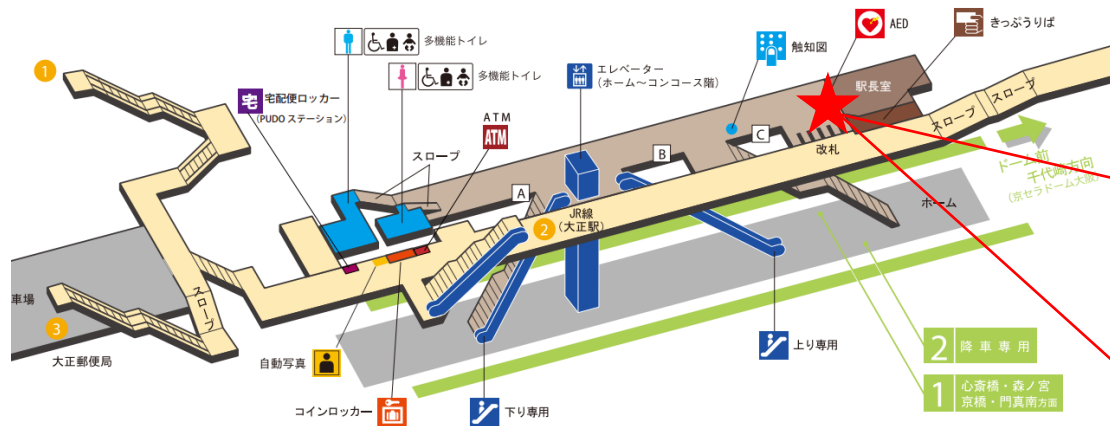

動物園前駅 北改札口

★：実験用改札機設置場所

※カメラ撮影範囲内では顔が写り込みますのでご注意ください。

動物園前駅 南改札口

★：実験用改札機設置場所

※カメラ撮影範囲内では顔が写り込みますのでご注意ください。

動物園前駅 南改札

天下茶屋駅 北改札口

★：実験用改札機設置場所

※カメラ撮影範囲内では顔が写り込みますのでご注意ください。

天下茶屋駅 北改札

大正駅 北改札口

バリアフリー
出入口ルート

●1・2 番線ホーム→エレベーター→改札口→4号出口(エレベーター)→地上

★ : 実験用改札機設置場所

※カメラ撮影範囲内では顔が写り込みますのでご注意ください願います。

大正駅 北改札

ドーム前千代崎駅 南改札口

★：実験用改札機設置場所

※カメラ撮影範囲内では顔が写り込みますのでご注意ください。

西長堀駅 東改札口

★：実験用改札機設置場所

※カメラ撮影範囲内では顔が写り込みますのでご注意ください。

西長堀駅 東改札