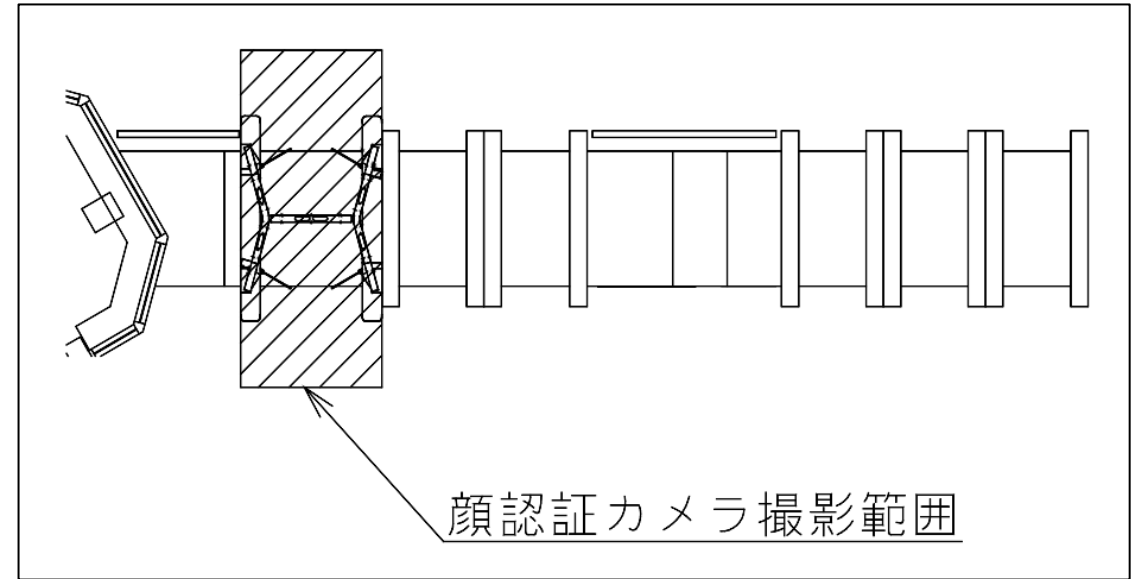

★ : 実験用改札機設置場所

※録画カメラ撮影範囲内では顔が写り込みますので
ご注意ください。

梅田駅 中南改札口

★ : 実験用改札機設置場所

※録画カメラ撮影範囲内では顔が写り込みますので
ご注意ください。

梅田駅 北改札口

★：実験用改札機設置場所

※録画カメラ撮影範囲内では顔が写り込みますので
ご注意ください。