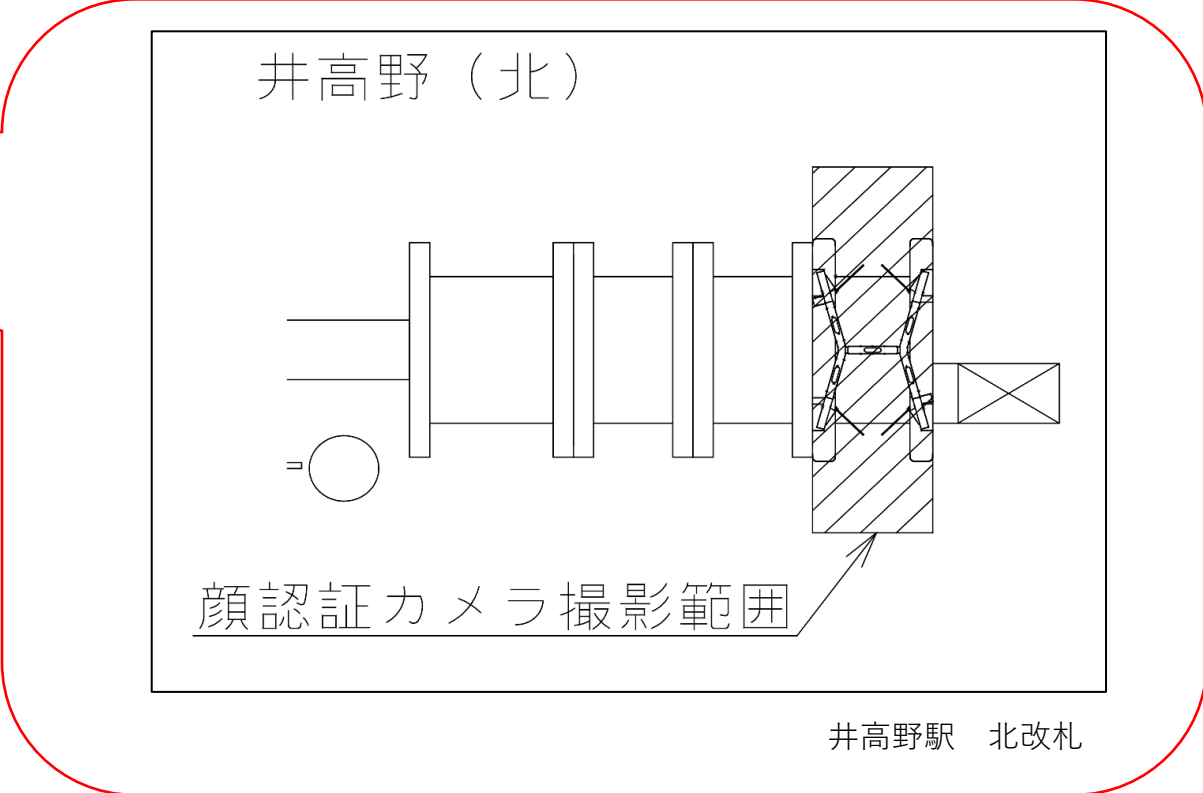

井高野駅 北改札口

★：実験用改札機設置場所

※カメラ撮影範囲内では顔が写り込みますので
ご注意ください。