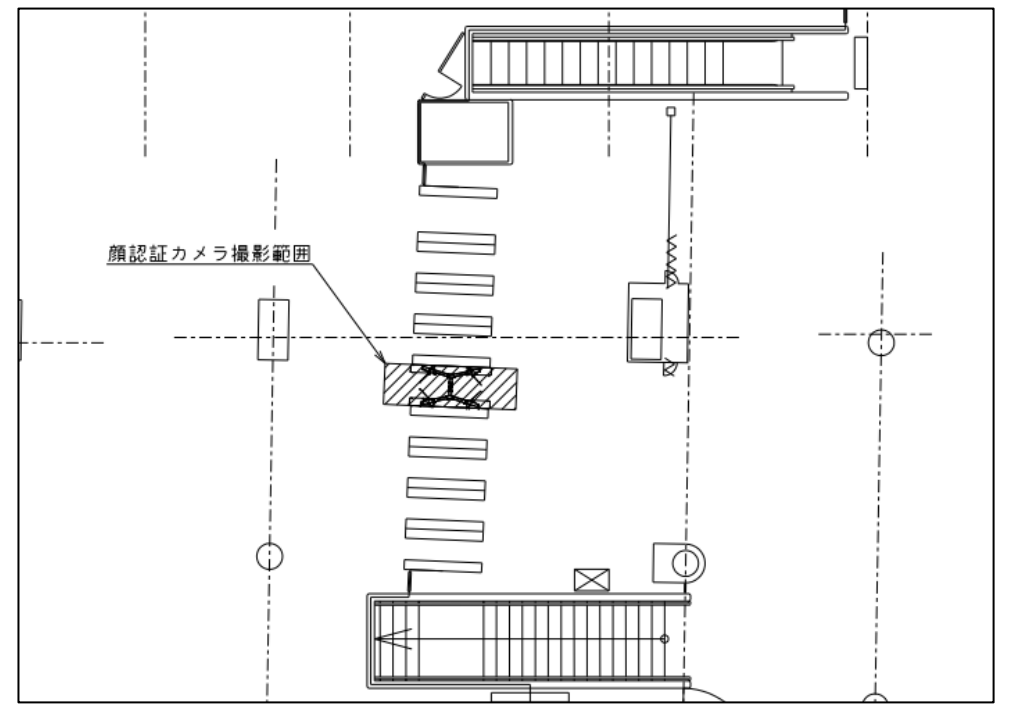

※カメラ撮影範囲内では顔が写り込みますので
ご注意ください。

なんば駅 中改札口

★ : 実験用改札機設置場所

※カメラ撮影範囲内では顔が写り込みますので
ご注意ください。

なんば駅 北東改札口

バリアフリー
出入口ルート

● 1 番線ホーム →
● 2 番線ホーム →

★ : 実験用改札機設置場所

※カメラ撮影範囲内では顔が写り込みますので
ご注意ください。

なんば駅 北東改札

なんば駅 北西改札口

バリアフリー
出入ルート

● 1 番線ホーム→
● 2 番線ホーム→

★ : 実験用改札機設置場所

※カメラ撮影範囲内では顔が写り込みますので
ご注意ください。

顔認証カメラ撮影範囲