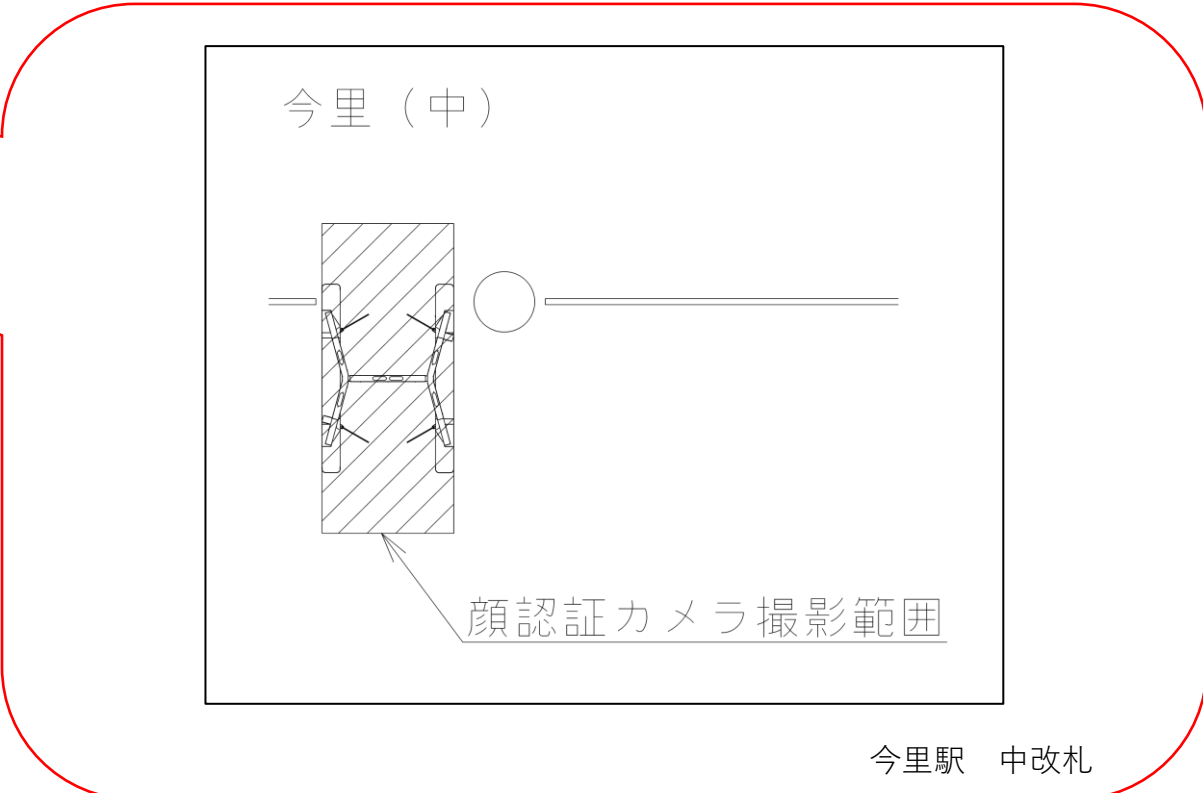

今里駅 中改札口

★：実験用改札機設置場所

※カメラ撮影範囲内では顔が写り込みますので
ご注意ください。