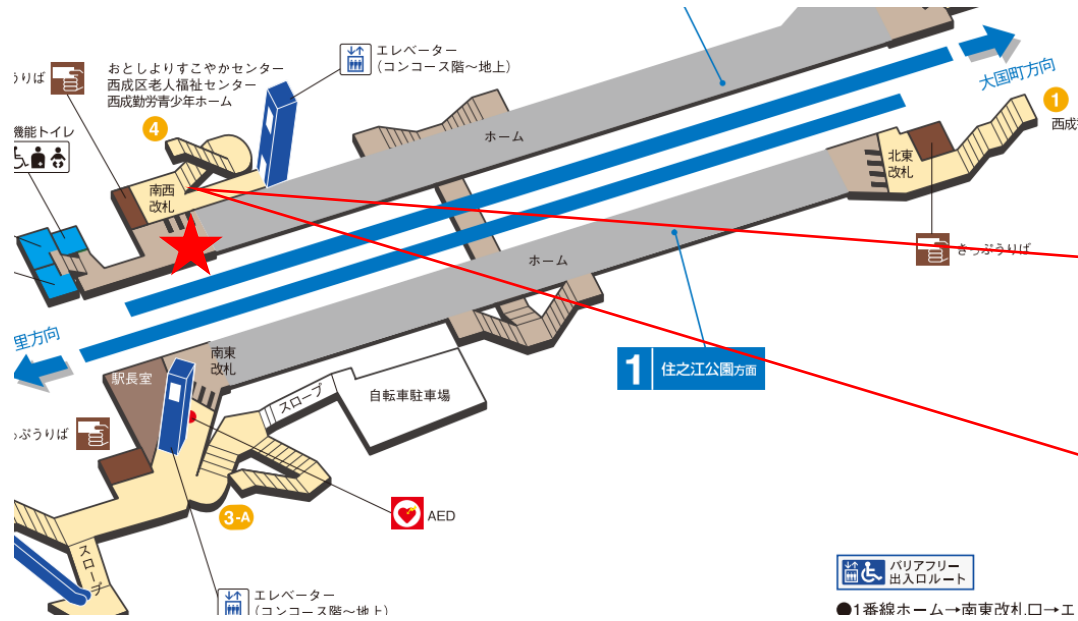

★：実験用改札機設置場所

※カメラ撮影範囲内では顔が写り込みますので
ご注意ください。

四ツ橋（北）

顔認証カメラ撮影範囲

四ツ橋駅 北改札

四ツ橋駅 南改札口

★ : 実験用改札機設置場所

※カメラ撮影範囲内では顔が写り込みますので
 ご注意ください。

なんば駅 北改札口

★：実験用改札機設置場所

※カメラ撮影範囲内では顔が写り込みますので
ご注意ください。

なんば駅 北改札

なんば駅 南改札口

★ : 実験用改札機設置場所

※カメラ撮影範囲内では顔が写り込みますので
 ご注意ください。

花園町駅 北西改札口

★ : 実験用改札機設置場所

※カメラ撮影範囲内では顔が写り込みますので
ご注意ください。

花園町駅 北西改札

花園町駅 南西改札口

★：実験用改札機設置場所

※カメラ撮影範囲内では顔が写り込みますので
ご注意ください。

岸里駅 南東改札口

アフリー
、ロルート
ーム→南東改札口→エレベーター→地上
ーム→南西改札口→エレベーター→地上