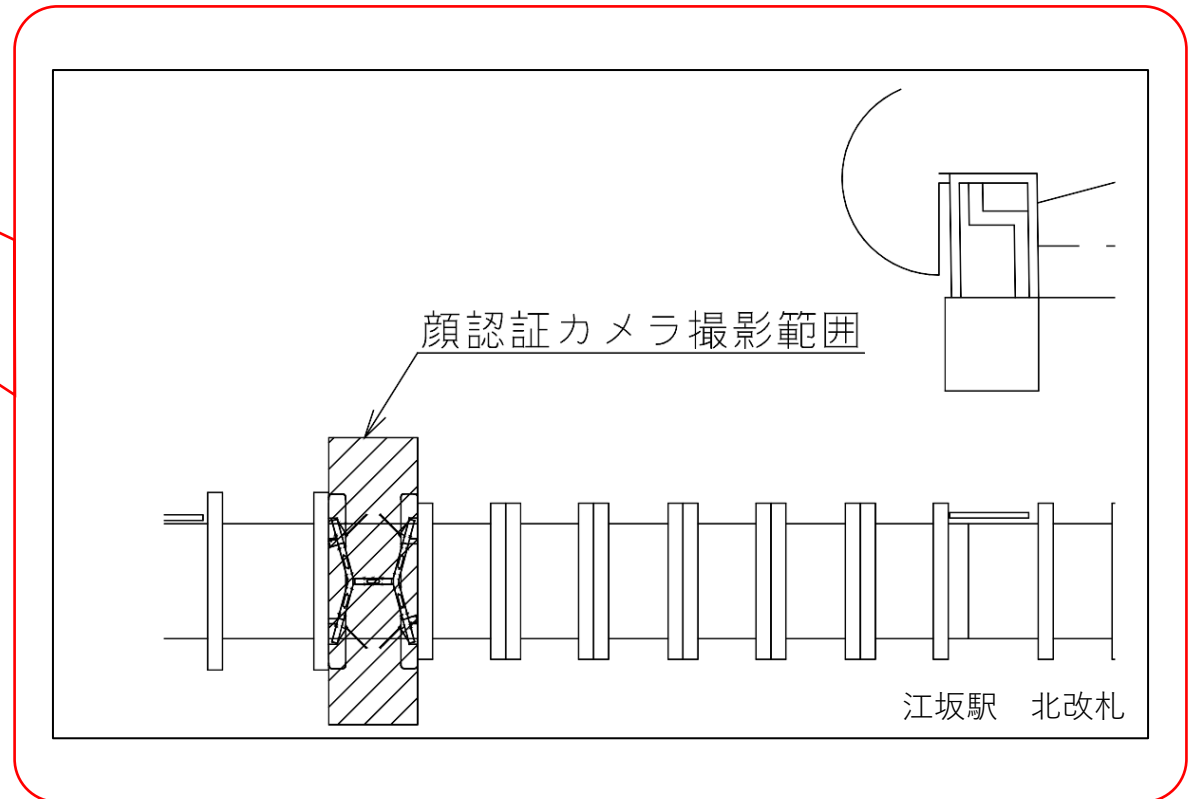

江坂駅 北改札口

★ : 実験用改札機設置場所

※録画カメラ撮影範囲内では顔が写り込みますので
ご注意ください。