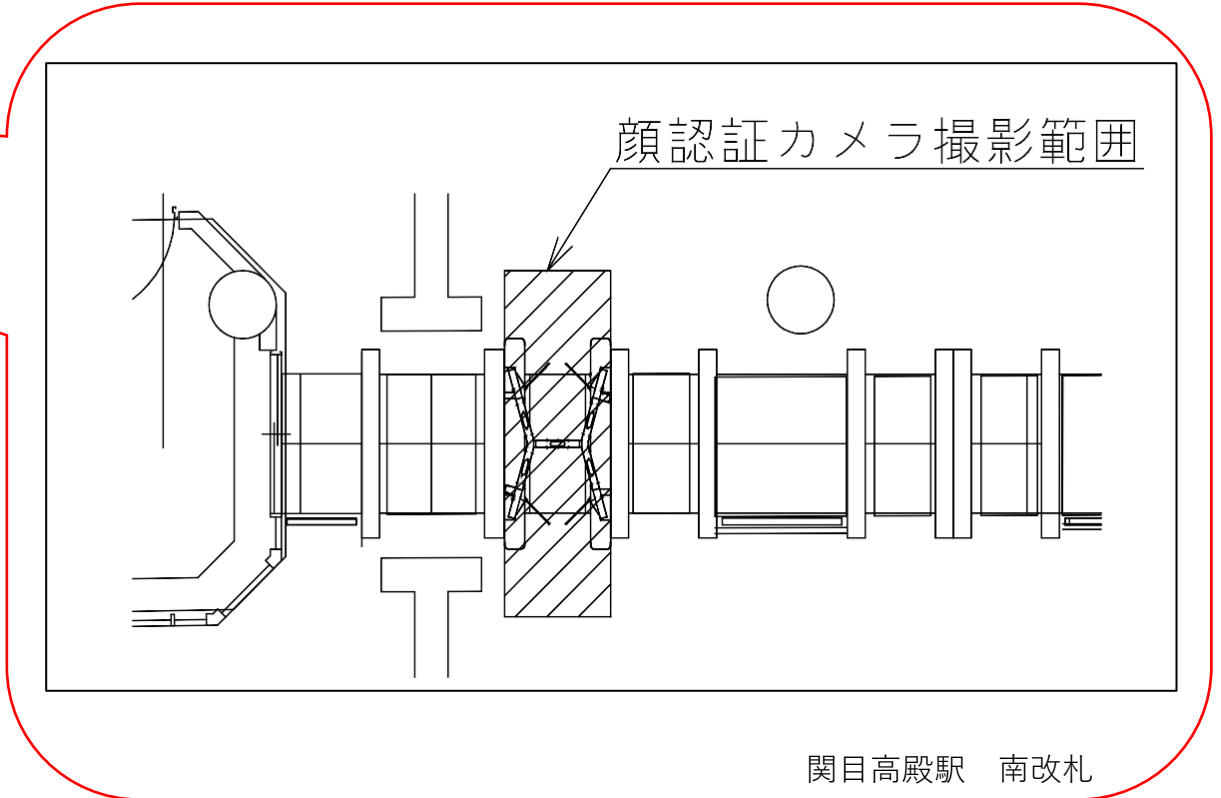

★ : 実験用改札機設置場所

※カメラ撮影範囲内では顔が写り込みますので
ご注意ください。

関目高殿駅 南改札口

★：実験用改札機設置場所

※カメラ撮影範囲内では顔が写り込みますので
ご注意ください。

野江内代駅 南改札口

★：実験用改札機設置場所

※カメラ撮影範囲内では顔が写り込みますので
ご注意ください。