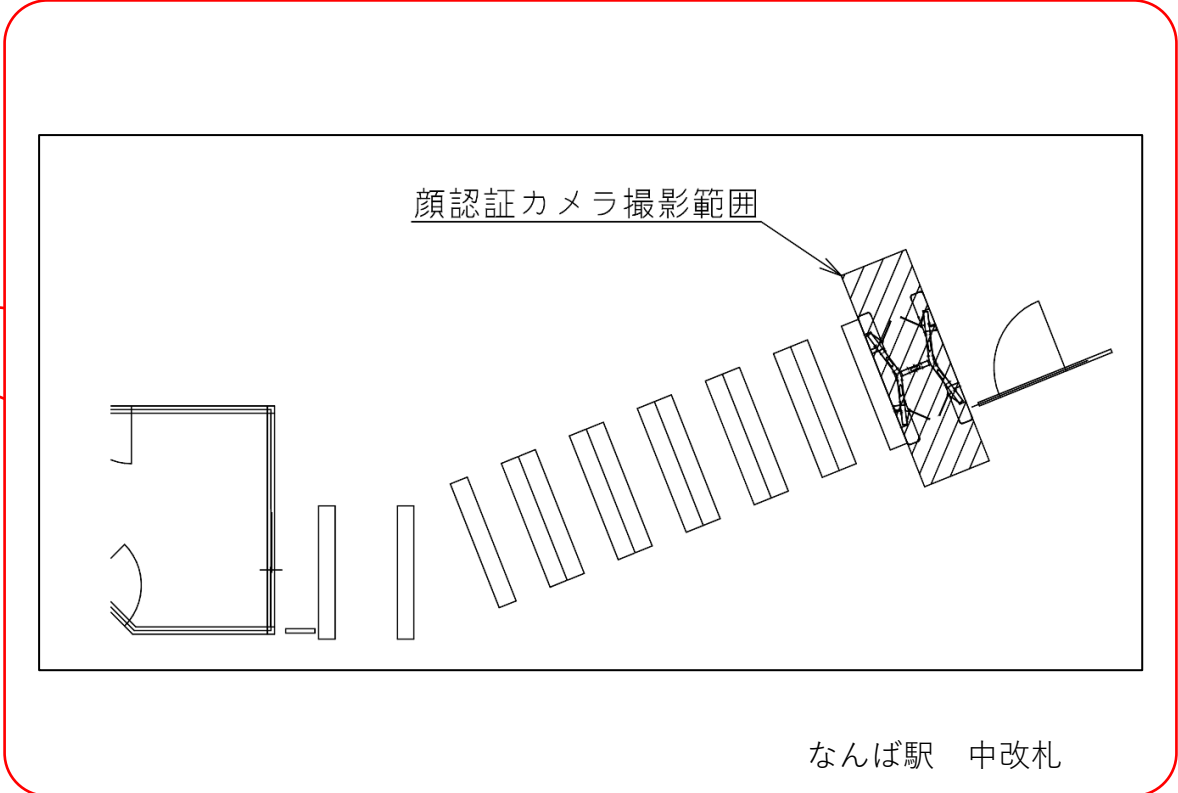

※カメラ撮影範囲内では顔が写り込みますので
ご注意ください。

なんば駅 中改札口

★ : 実験用改札機設置場所

※カメラ撮影範囲内では顔が写り込みますので
ご注意ください。

なんば駅 北東改札口

バリアフリー
出入口ルート

● 1 番線ホーム →
● 2 番線ホーム →

★ : 実験用改札機設置場所

※カメラ撮影範囲内では顔が写り込みますので
ご注意ください。

なんば駅 北東改札

なんば駅 北西改札口

バリアフリー
出入ルート

● 1 番線ホーム→
● 2 番線ホーム→

★ : 実験用改札機設置場所

※カメラ撮影範囲内では顔が写り込みますので
ご注意ください。

顔認証カメラ撮影範囲