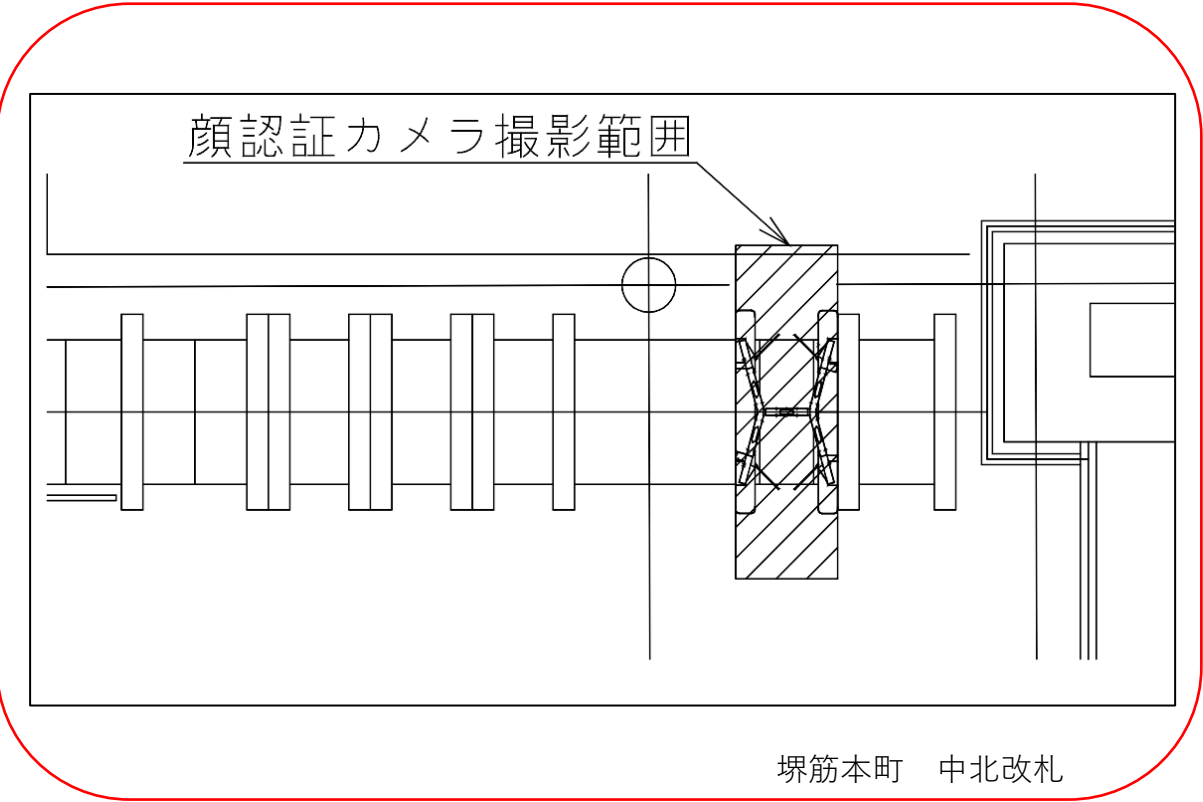

顔認証カメラ撮影範囲

堺筋本町 西北改札

堺筋本町駅 中北改札口

★：実験用改札機設置場所

※カメラ撮影範囲内では顔が写り込みますので
ご注意ください。

堺筋本町駅 中南改札口

★：実験用改札機設置場所

※カメラ撮影範囲内では顔が写り込みますので
ご注意ください。