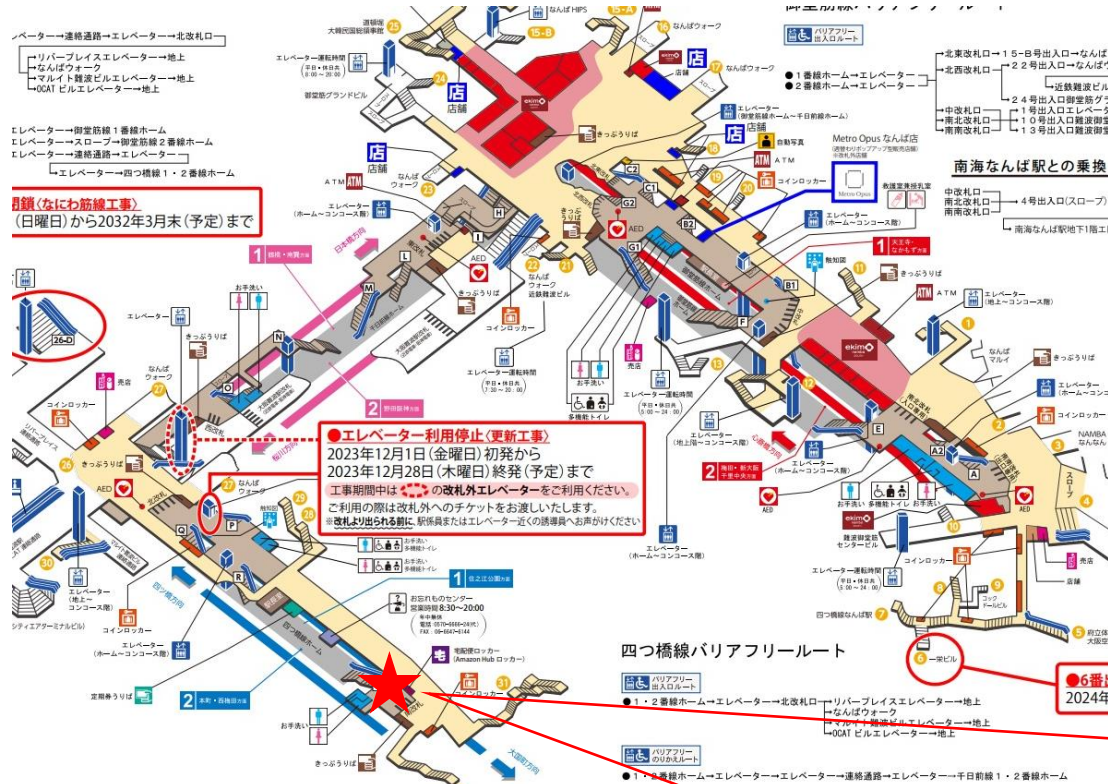

なんば駅 北改札口

★：実験用改札機設置場所

※カメラ撮影範囲内では顔が写り込みますので
ご注意ください。

なんば駅 北改札

なんば駅 南改札口

★ : 実験用改札機設置場所

※カメラ撮影範囲内では顔が写り込みますので
 ご注意ください。

花園町駅 北西改札口

★ : 実験用改札機設置場所

※カメラ撮影範囲内では顔が写り込みますので
ご注意ください。

花園町駅 北西改札

花園町駅 南西改札口

★：実験用改札機設置場所

※カメラ撮影範囲内では顔が写り込みますので
ご注意ください。

岸里駅 南東改札口

アフリー
、ロルート
ーム→南東改札口→エレベーター→地上
ーム→南西改札口→エレベーター→地上