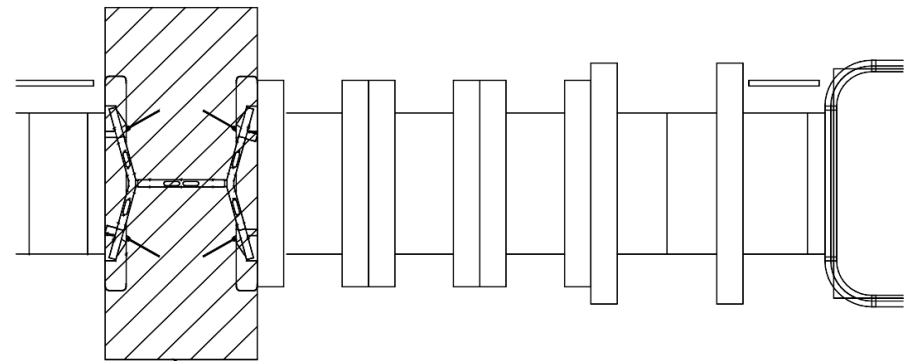

大阪港駅 西改札口

★：実験用改札機設置場所

※カメラ撮影範囲内では顔が写り込みますので
ご注意ください。

大阪港（西）

顔認証カメラ撮影範囲

大阪港駅 西改札