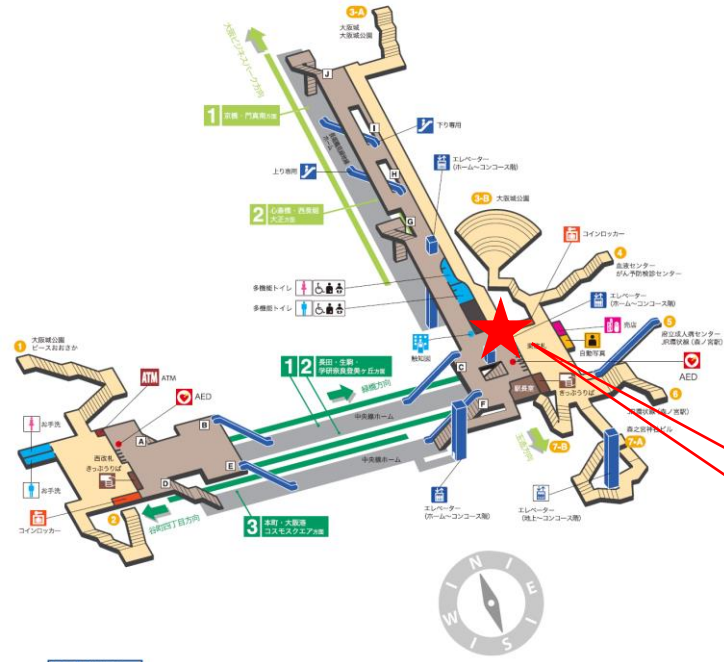

★：実験用改札機設置場所

※カメラ撮影範囲内では顔が写り込みますので
ご注意ください。

阿波座駅 西北改札口

★ : 実験用改札機設置場所

※カメラ撮影範囲内では顔が写り込みますので
ご注意ください。

阿波座 (西北)

阿波座駅 西北改札

本町駅 東改札口

★：実験用改札機設置場所

※カメラ撮影範囲内では顔が写り込みますので
ご注意ください。

堺筋本町駅 東改札口

★：実験用改札機設置場所

※カメラ撮影範囲内では顔が写り込みますので
ご注意ください。

堺筋本町駅 東改札

谷町四丁目駅 東改札口

★ : 実験用改札機設置場所

※カメラ撮影範囲内では顔が写り込みますので
ご注意ください。

谷町四丁目（東）

谷町四丁目駅 東改札

森ノ宮駅 東改札口

★：実験用改札機設置場所

※録画カメラ撮影範囲内では顔が写り込みますので
ご注意ください。

※撮影範囲の周りでは顔は写りませんが胴体、下半
身は写り込む場合があります。

森ノ宮駅 東改札