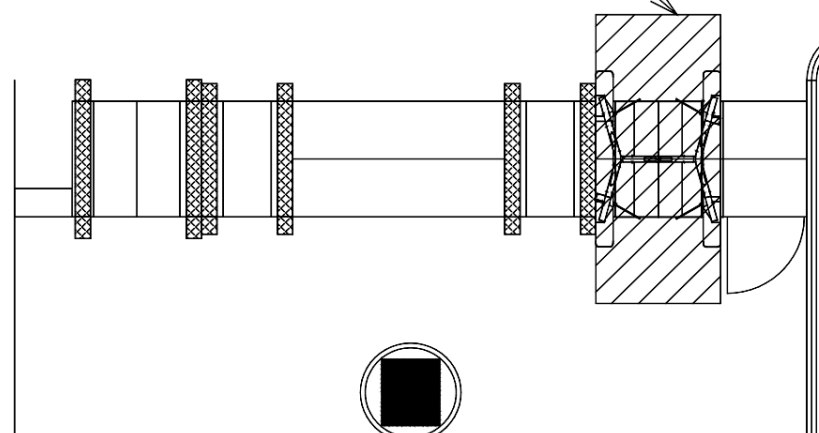

動物園前（西）

顔認証カメラ撮影範囲