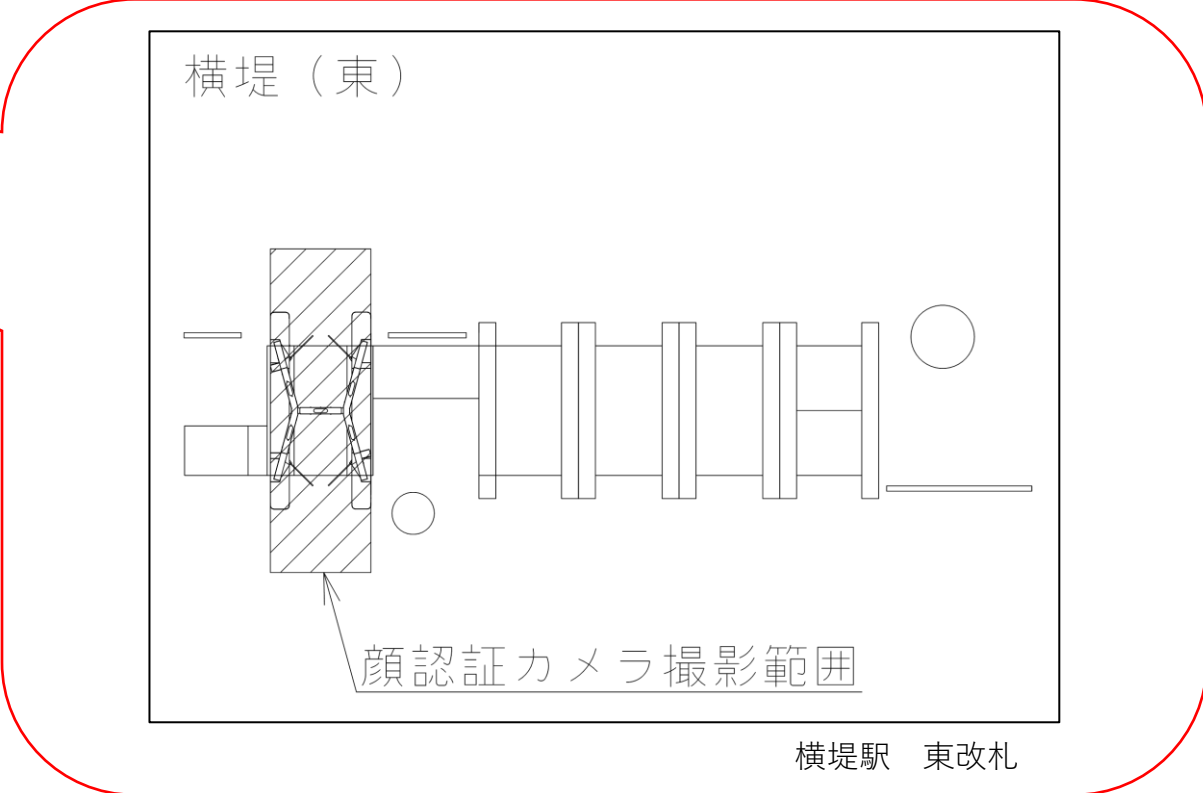

★：実験用改札機設置場所

※カメラ撮影範囲内では顔が写り込みますので
ご注意ください。

横堤駅 東改札