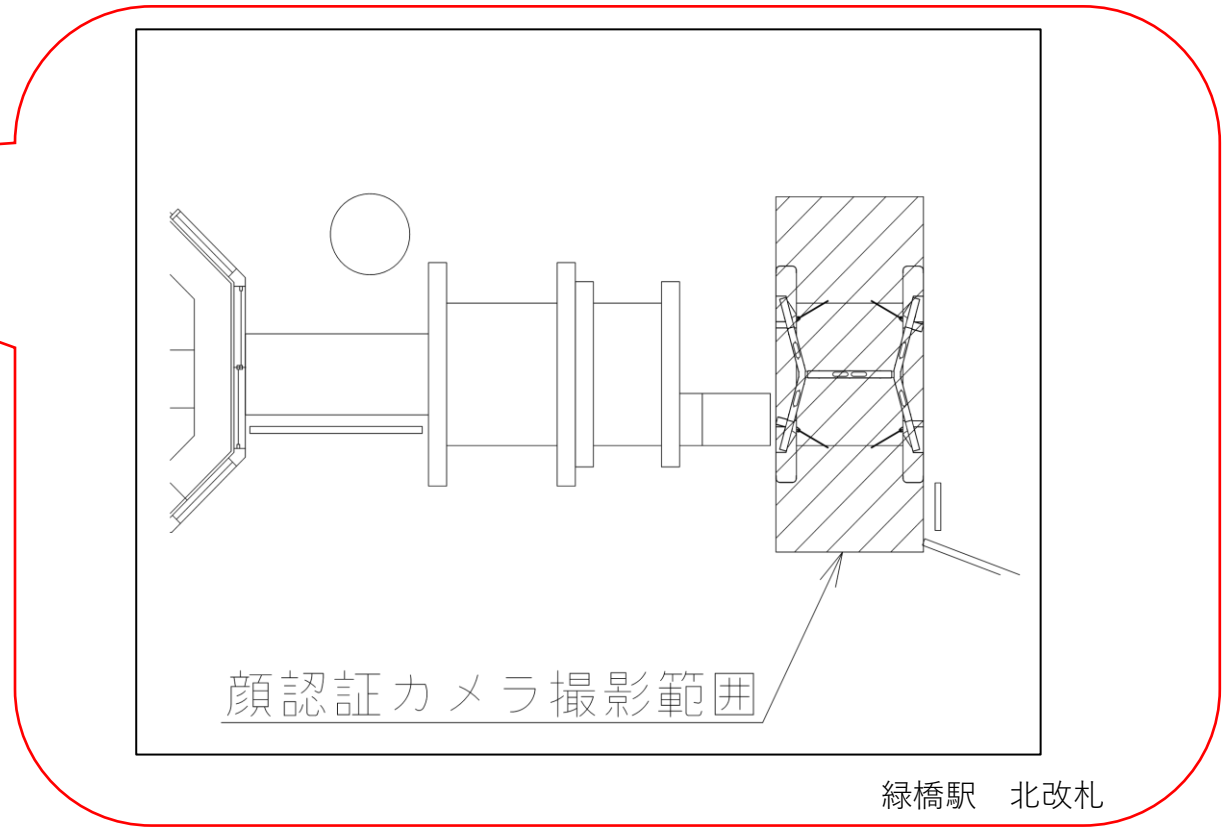

緑橋駅 北改札口

★ : 実験用改札機設置場所

※カメラ撮影範囲内では顔が写り込みますので
ご注意ください。

緑橋駅 北改札