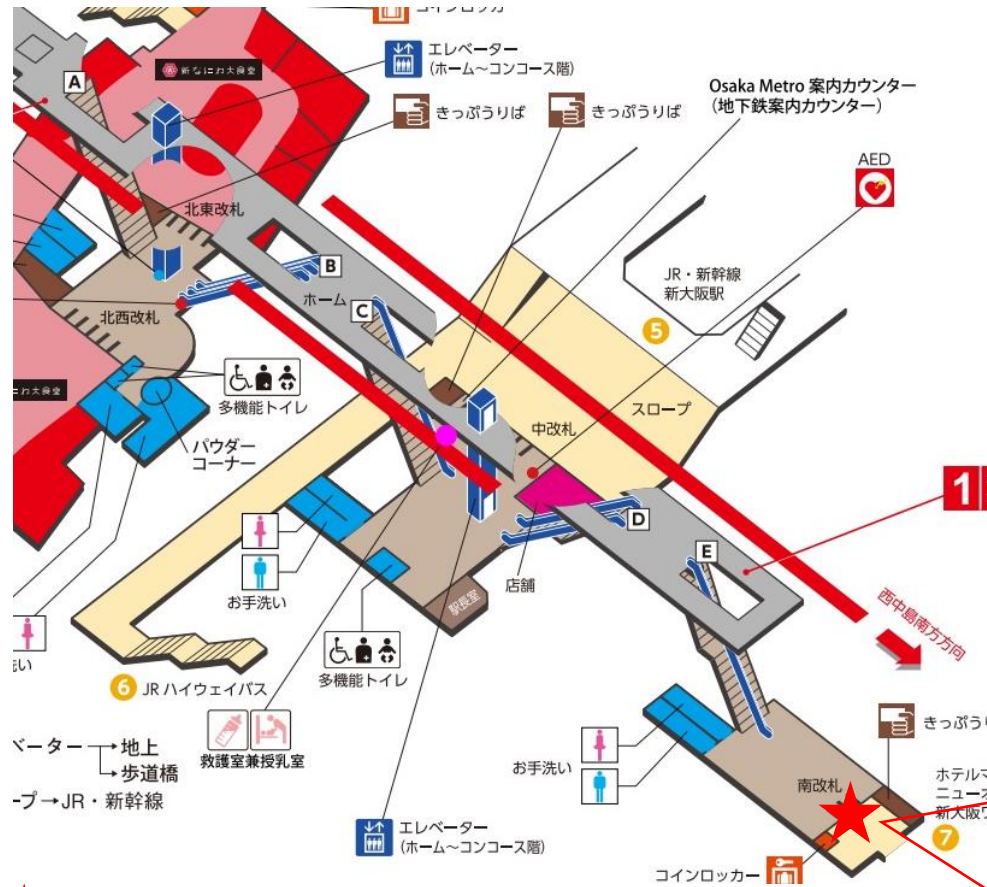

※カメラ撮影範囲内では顔が写り込みますので
ご注意ください。

東三国駅 南改札口

●B階段
エレベーター設置工事に伴い、下記の期間、閉鎖いたします。
※2023年8月18日(金曜日)初発から2025年3月下旬まで(予定)

バリアフリー
出入口ルート

●1・2番線ホーム→エレベーター→北改札口→エレベーター→地上

★：実験用改札機設置場所

※カメラ撮影範囲内では顔が写り込みますので
ご注意ください。

新大阪駅 中改札口

★：実験用改札機設置場所

※カメラ撮影範囲内では顔が写り込みますので
ご注意ください。

新大阪駅 中改札

新大阪駅 北東改札口

★：実験用改札機設置場所

※カメラ撮影範囲内では顔が写り込みますので
ご注意ください。

新大阪駅 北東改札

新大阪駅 北西改札口

★ : 実験用改札機設置場所

※カメラ撮影範囲内では顔が写り込みますので
ご注意ください。

新大阪（北西）

新大阪駅 南改札口

★ : 実験用改札機設置場所

※カメラ撮影範囲内では顔が写り込みますので
ご注意ください。

西中島南方駅 北改札口

西中島南方駅 北改札

★ : 実験用改札機設置場所

※カメラ撮影範囲内では顔が写り込みますので
 ご注意ください。

西中島南方駅 南改札口

★：実験用改札機設置場所

※カメラ撮影範囲内では顔が写り込みますので
 ご注意ください。

中津駅 北北改札口

★ : 実験用改札機設置場所

※カメラ撮影範囲内では顔が写り込みますので
ご注意ください。