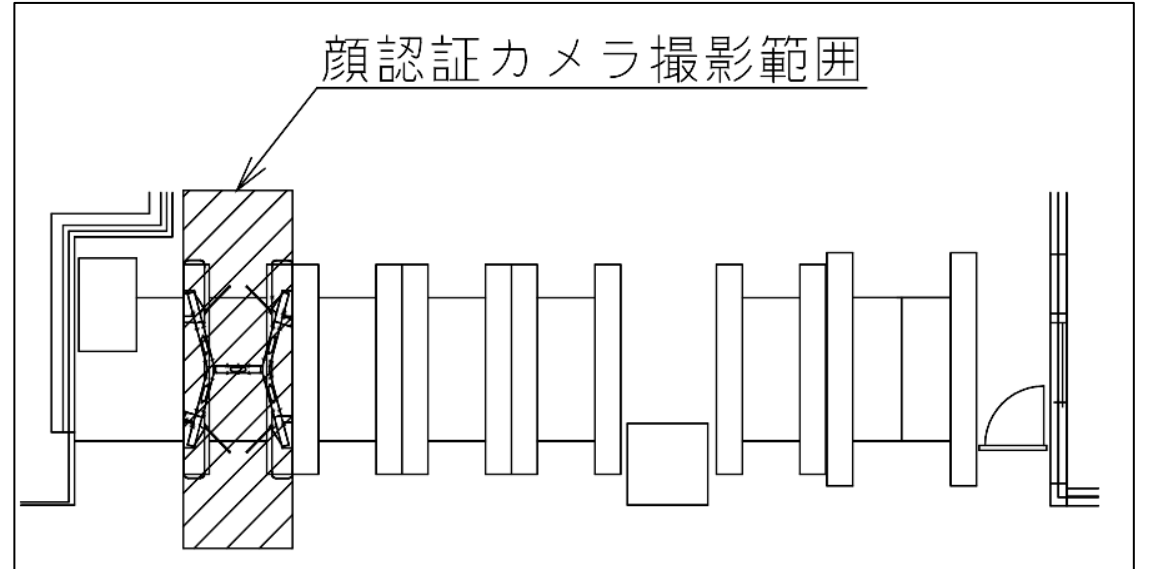

中津駅 北南改札口

★ : 実験用改札機設置場所

※カメラ撮影範囲内では顔が写り込みますので
ご注意ください。

梅田駅 中北東改札口

★：実験用改札機設置場所

※録画カメラ撮影範囲内では顔が写り込みますので
ご注意ください。

梅田駅 中北東改札

梅田駅 中北西改札口

★ : 実験用改札機設置場所

※録画カメラ撮影範囲内では顔が写り込みますので
ご注意ください。

梅田駅 中南改札口

★ : 実験用改札機設置場所

※録画カメラ撮影範囲内では顔が写り込みますので
ご注意ください。

梅田駅 北改札口

★：実験用改札機設置場所

※録画カメラ撮影範囲内では顔が写り込みますので
ご注意ください。