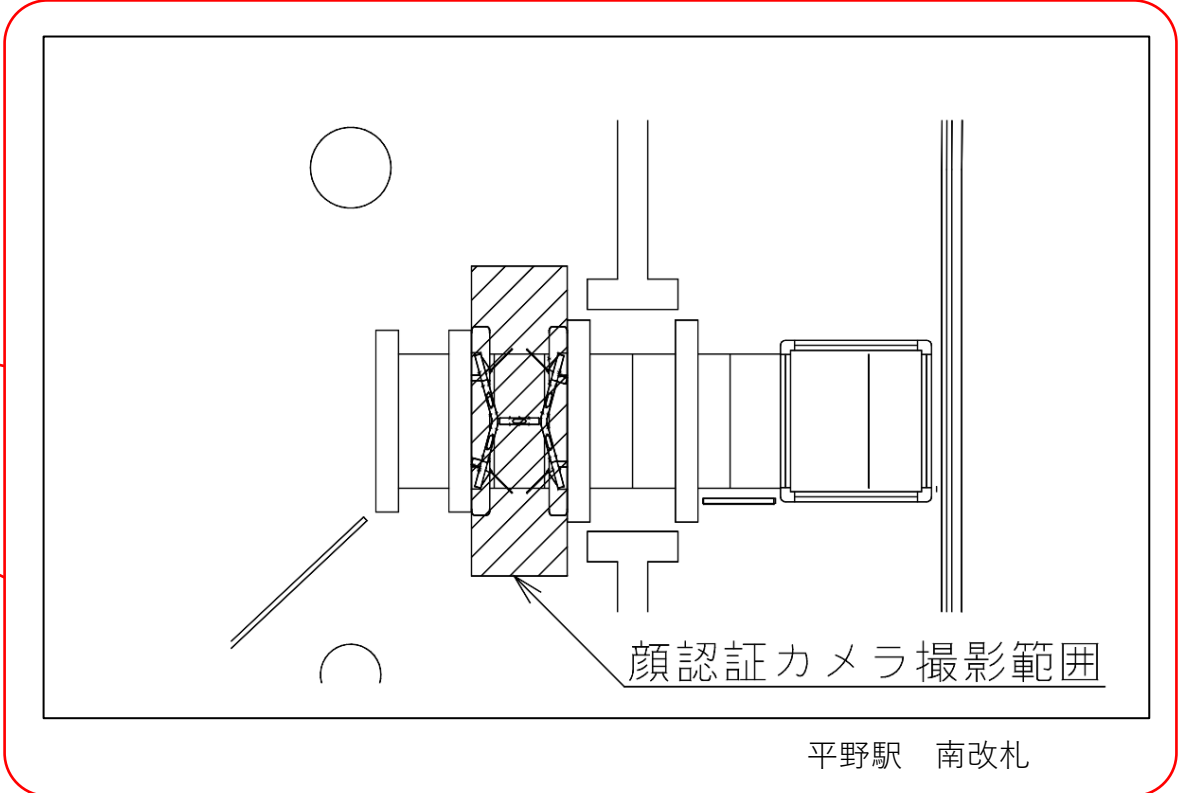

平野駅 北改札口

★：実験用改札機設置場所

※カメラ撮影範囲内では顔が写り込みますので
ご注意ください。

平野駅 南改札口

★ : 実験用改札機設置場所

※カメラ撮影範囲内では顔が写り込みますので
ご注意ください。

喜連瓜破駅 西改札口

バリアフリー
出入口ルート