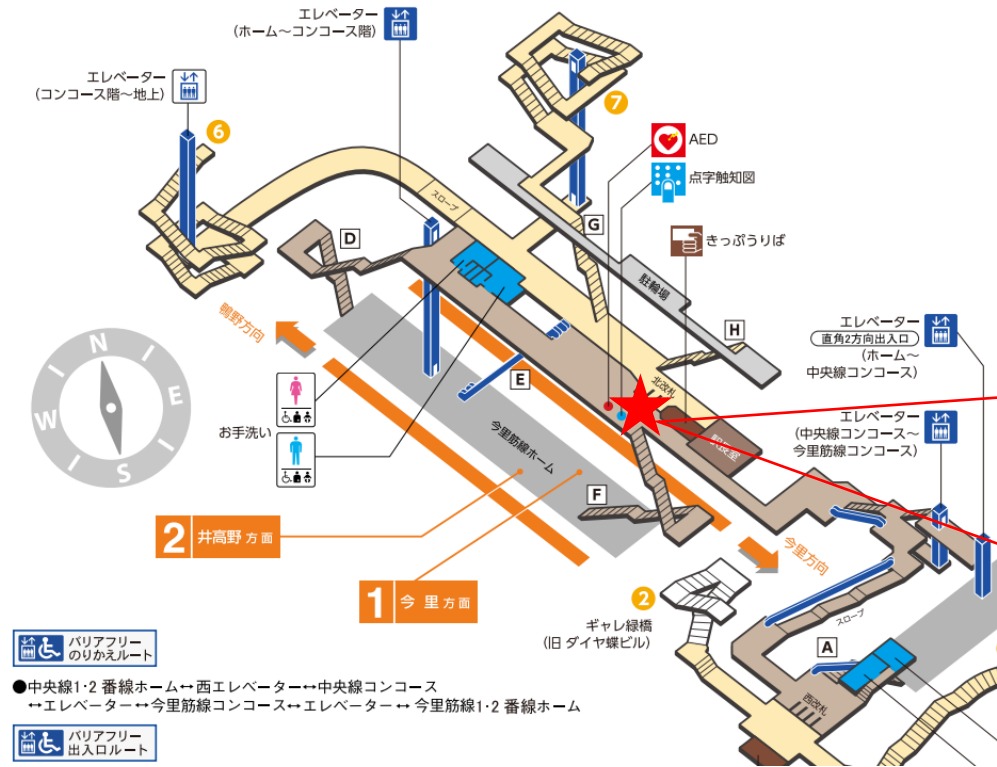

★：実験用改札機設置場所

※カメラ撮影範囲内では顔が写り込みますので
ご注意ください。

鳴野駅 北改札口

★ : 実験用改札機設置場所

※カメラ撮影範囲内では顔が写り込みますので
ご注意ください。

緑橋駅 北改札口

★ : 実験用改札機設置場所

※カメラ撮影範囲内では顔が写り込みますので
 ご注意ください。