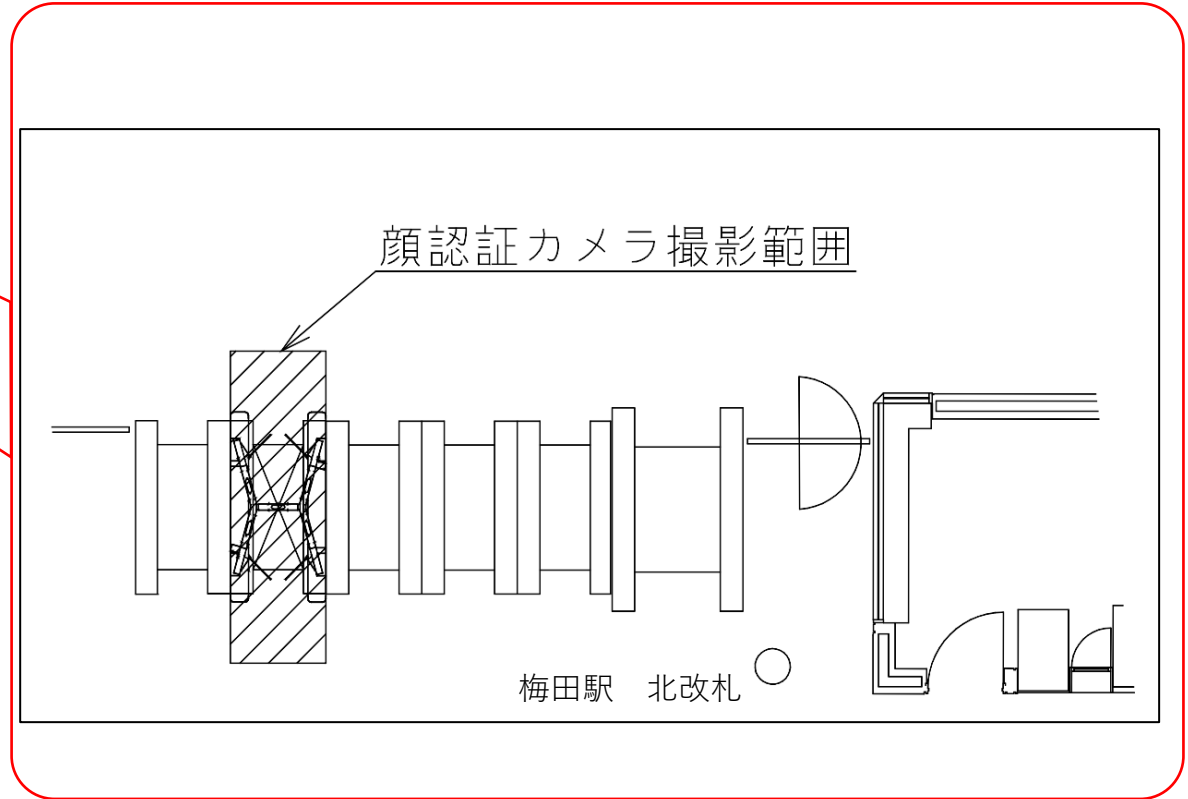

★ : 実験用改札機設置場所

※録画カメラ撮影範囲内では顔が写り込みますので
ご注意ください。

梅田駅 中南改札口

★ : 実験用改札機設置場所

※録画カメラ撮影範囲内では顔が写り込みますので
ご注意ください。

梅田駅 北改札口

★：実験用改札機設置場所

※録画カメラ撮影範囲内では顔が写り込みますので
ご注意ください。