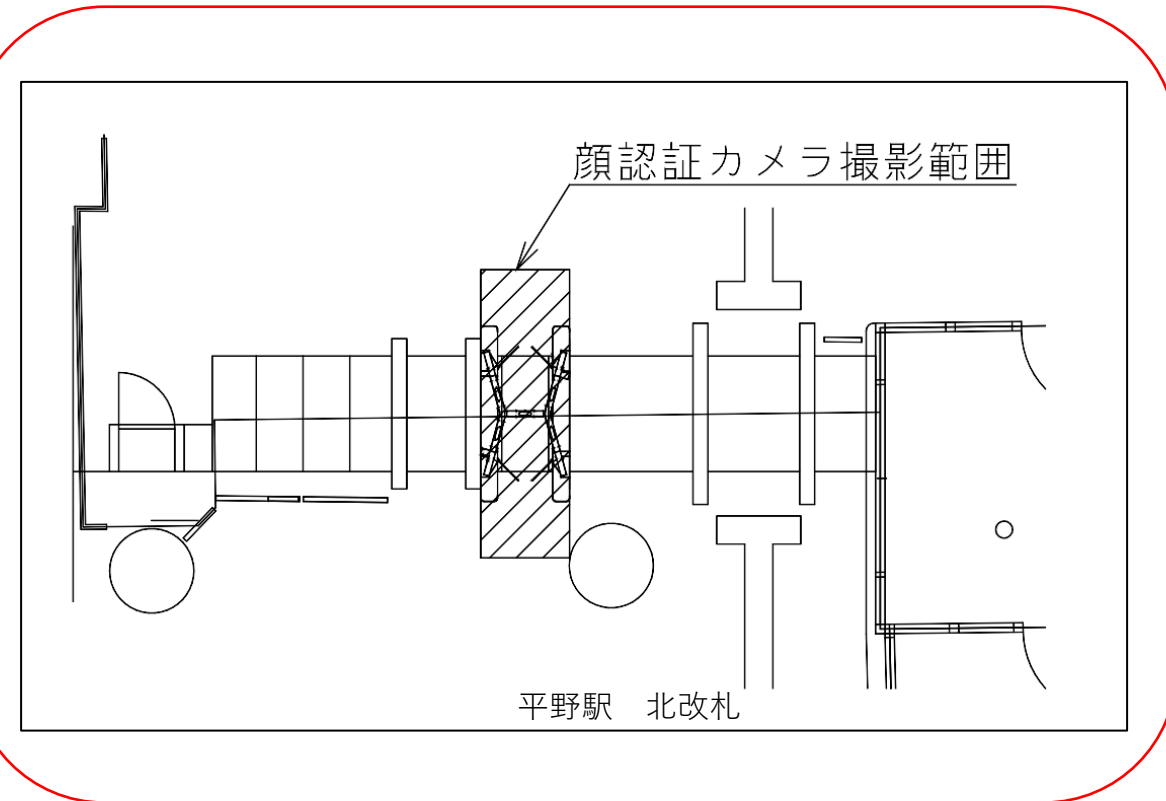

平野駅 北改札口

★：実験用改札機設置場所

※カメラ撮影範囲内では顔が写り込みますので
ご注意ください。