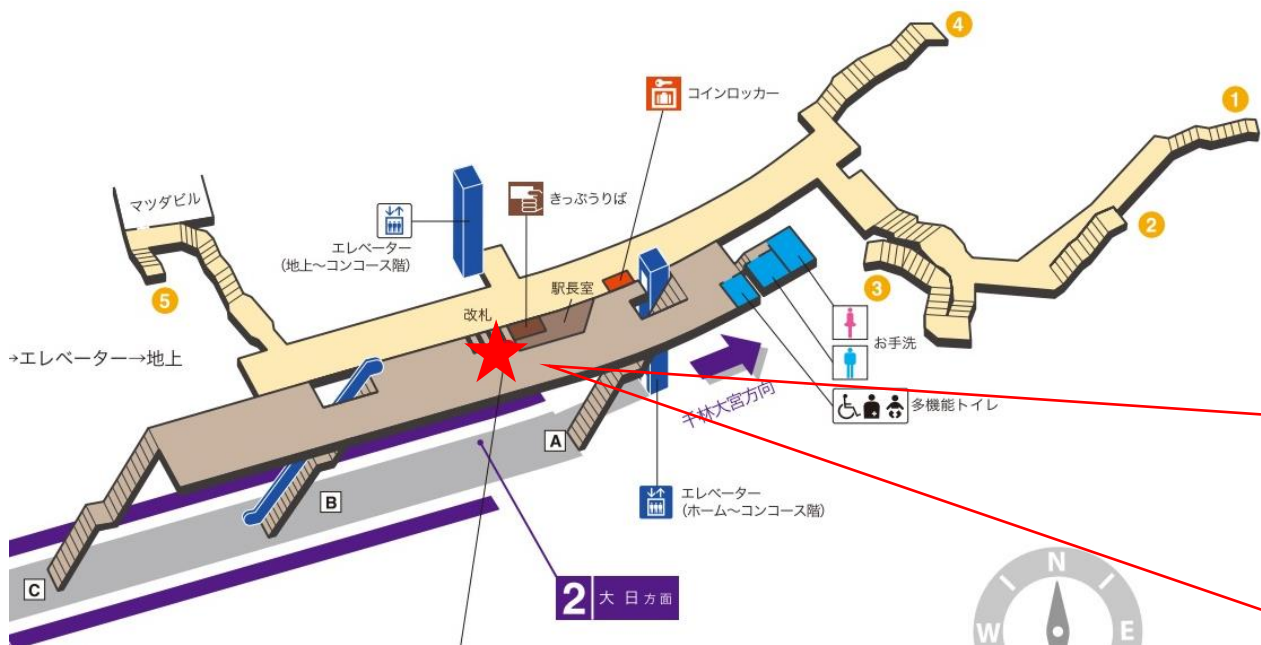

★：実験用改札機設置場所

※カメラ撮影範囲内では顔が写り込みますので
ご注意ください。

北花田駅 北改札口

★：実験用改札機設置場所

※カメラ撮影範囲内では顔が写り込みますので
ご注意ください。

新金岡駅 北改札口

★ : 実験用改札機設置場所

※カメラ撮影範囲内では顔が写り込みますので
ご注意ください。

なかもず駅 南改札口

★：実験用改札機設置場所

※カメラ撮影範囲内では顔が写り込みますので
ご注意ください。

大日駅 北改札口

★：実験用改札機設置場所

※カメラ撮影範囲内では顔が写り込みますので
ご注意ください。

大日駅 北改札

守口駅 北改札口

★：実験用改札機設置場所

※カメラ撮影範囲内では顔が写り込みますので
ご注意ください。

太子橋今市駅 西改札口

※カメラ撮影範囲内では顔が写り込みますので
ご注意ください。

太子橋今市

顔認証カメラ撮影範囲

太子橋今市駅 西改札

千林大宮駅 北改札口

★ : 実験用改札機設置場所

※カメラ撮影範囲内では顔が写り込みますので
ご注意ください。

関目高殿駅 南改札口

★：実験用改札機設置場所

※カメラ撮影範囲内では顔が写り込みますので
ご注意ください。

野江内代駅 南改札口

★：実験用改札機設置場所

※カメラ撮影範囲内では顔が写り込みますので
ご注意ください。