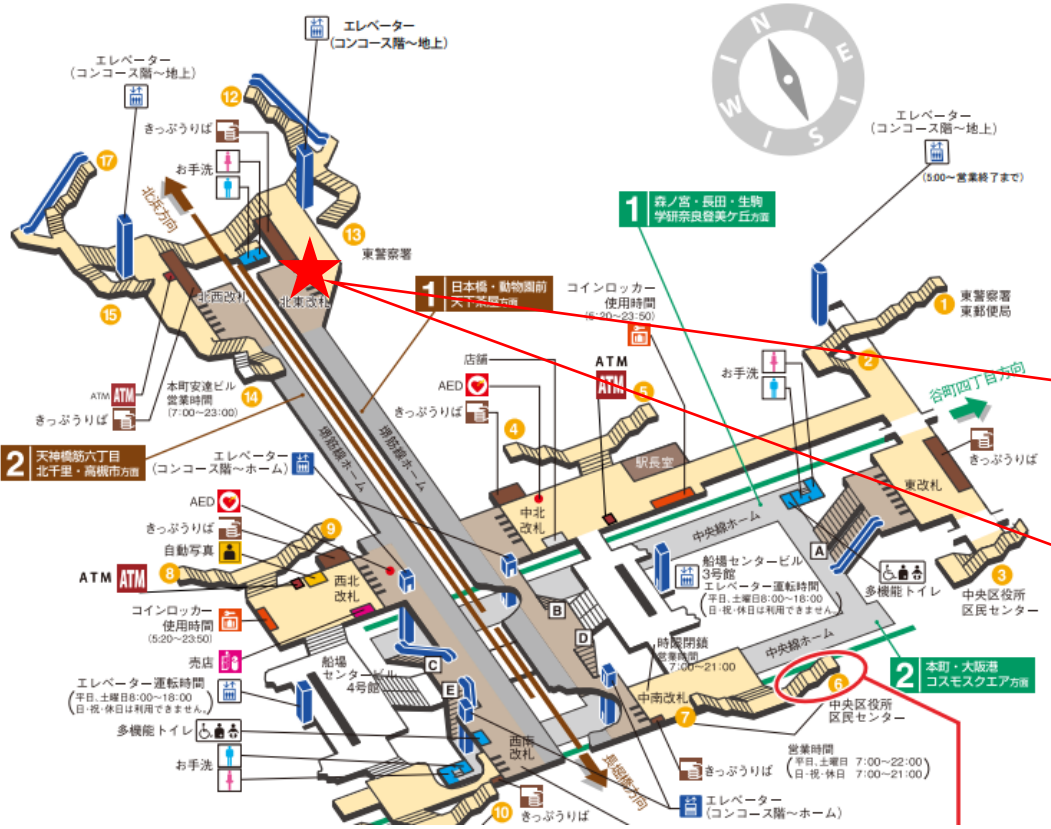

堺筋本町駅 北東改札口

★ : 実験用改札機設置場所

※カメラ撮影範囲内では顔が写り込みますので
ご注意ください。