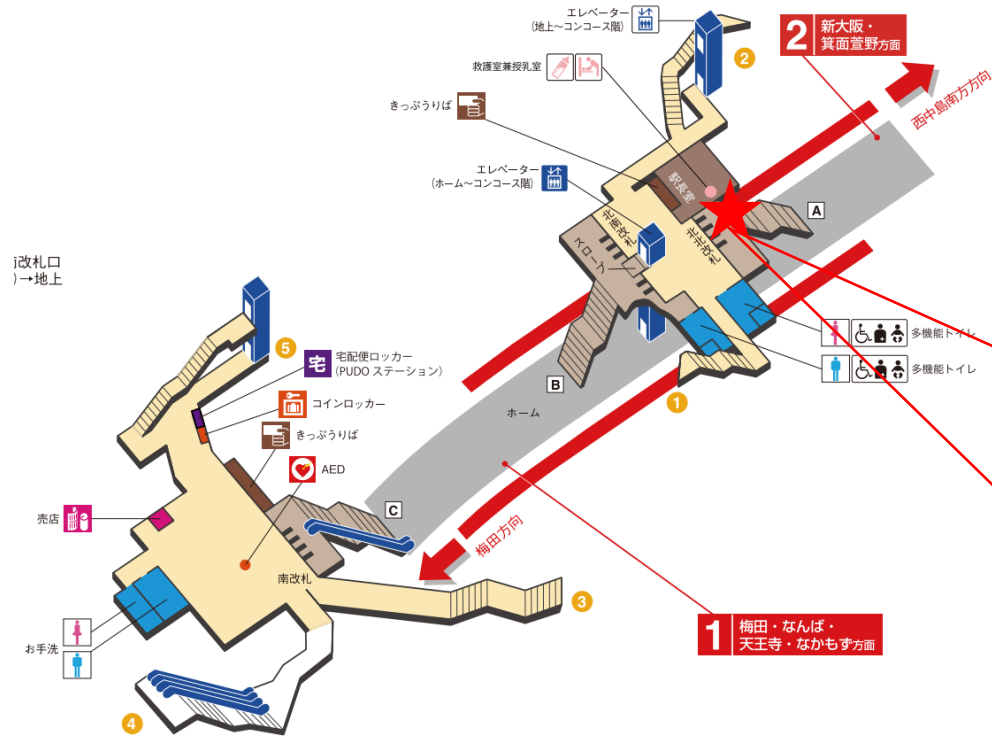

★ : 実験用改札機設置場所

※カメラ撮影範囲内では顔が写り込みますので
ご注意ください。

新大阪（北西）

新大阪駅 南改札口

★ : 実験用改札機設置場所

※カメラ撮影範囲内では顔が写り込みますので
ご注意ください。

西中島南方駅 北改札口

西中島南方駅 北改札

★ : 実験用改札機設置場所

※カメラ撮影範囲内では顔が写り込みますので
 ご注意ください。

西中島南方駅 南改札口

★：実験用改札機設置場所

※カメラ撮影範囲内では顔が写り込みますので
 ご注意ください。

中津駅 北北改札口

★ : 実験用改札機設置場所

※カメラ撮影範囲内では顔が写り込みますので
ご注意ください。

中津駅 北南改札口

★ : 実験用改札機設置場所

※カメラ撮影範囲内では顔が写り込みますので
ご注意ください。

梅田駅 中北東改札口

★：実験用改札機設置場所

※録画カメラ撮影範囲内では顔が写り込みますので
ご注意ください。

梅田駅 中北東改札

梅田駅 中北西改札口

★ : 実験用改札機設置場所

※録画カメラ撮影範囲内では顔が写り込みますので
ご注意ください。

梅田駅 中南改札口

★ : 実験用改札機設置場所

※録画カメラ撮影範囲内では顔が写り込みますので
ご注意ください。

梅田駅 北改札口

★：実験用改札機設置場所

※録画カメラ撮影範囲内では顔が写り込みますので
ご注意ください。