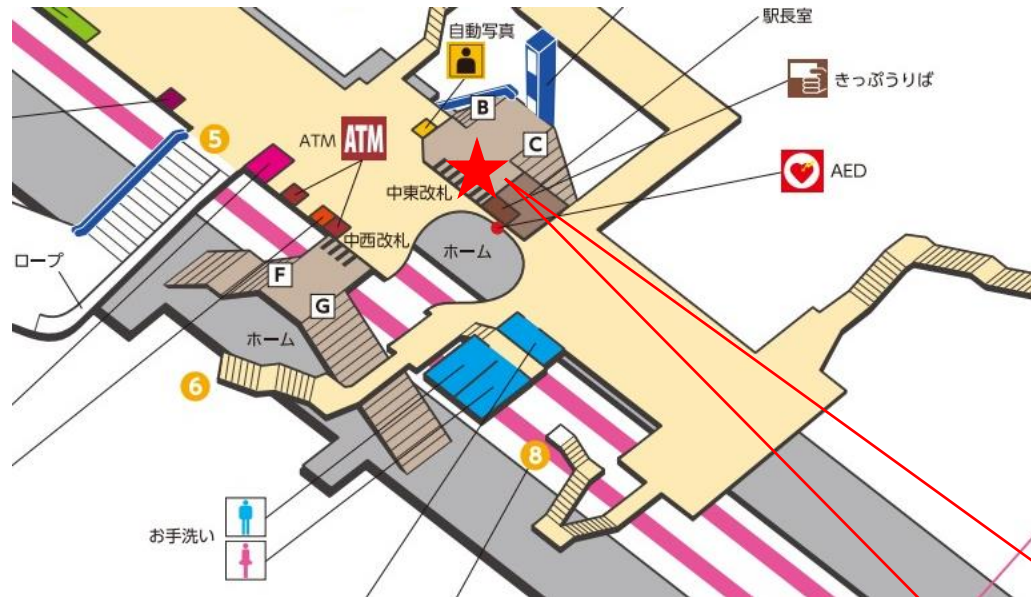

野田阪神駅 中東改札口