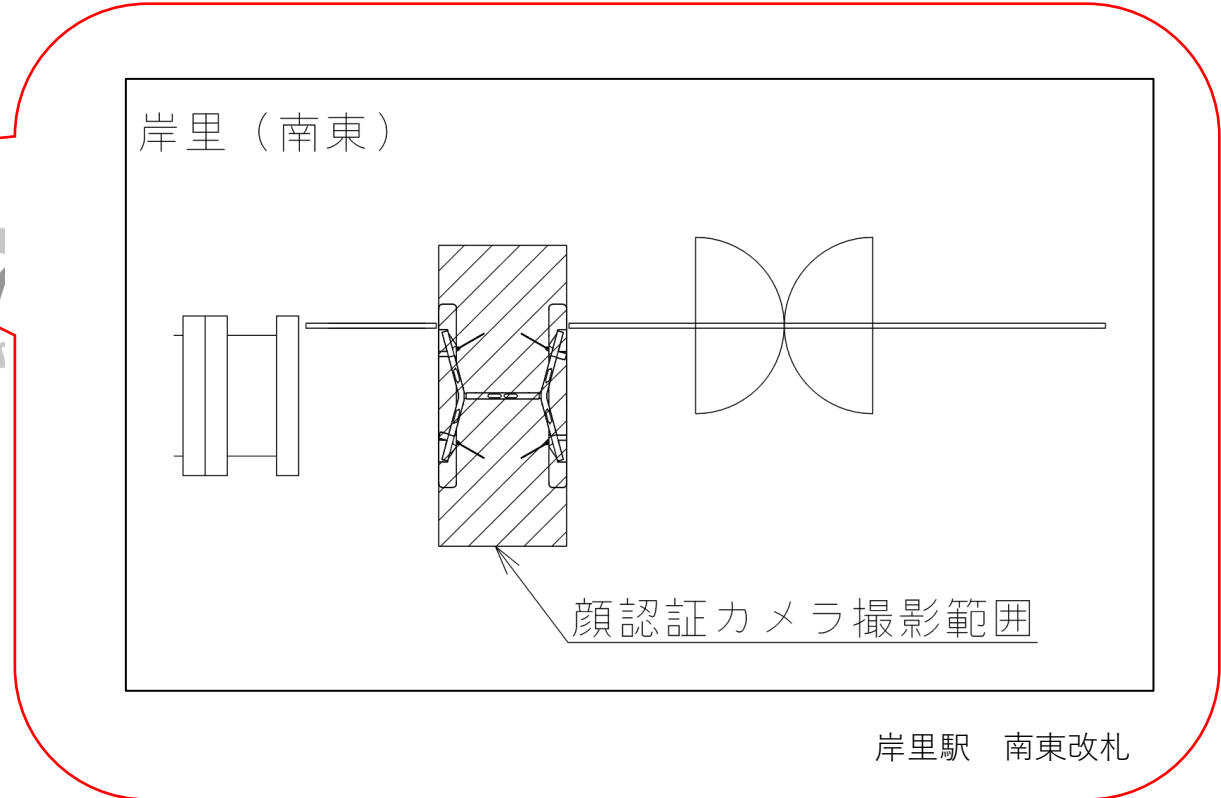

岸里駅 南東改札口

アフリー
、ロルート
ーム→南東改札口→エレベーター→地上
ーム→南西改札口→エレベーター→地上

★：実験用改札機設置場所

※カメラ撮影範囲内では顔が写り込みますので
ご注意ください。

岸里駅 南東改札