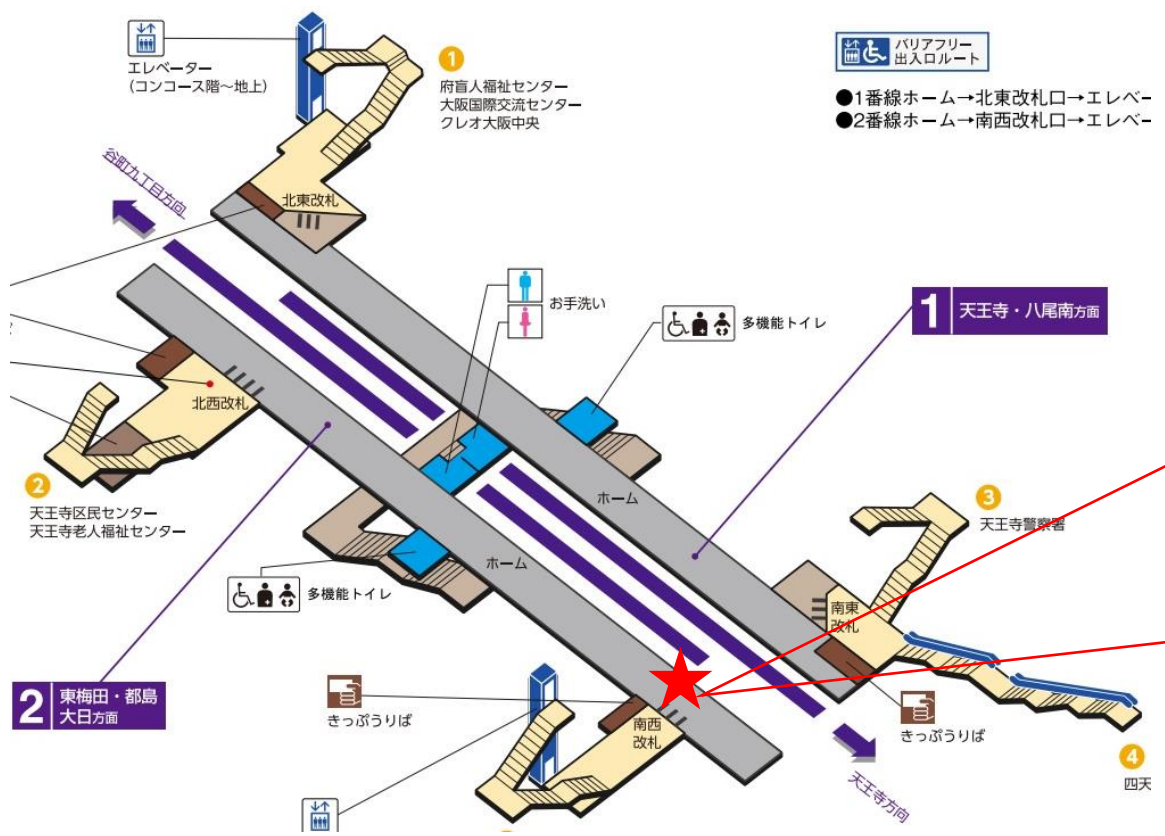

四天王寺前夕陽ヶ丘駅 南東改札口

★：実験用改札機設置場所

※カメラ撮影範囲内では顔が写り込みますので
ご注意ください。

四天王寺前夕陽ヶ丘駅 南西改札口

★：実験用改札機設置場所

※カメラ撮影範囲内では顔が写り込みますので
ご注意ください。

天王寺駅 北改札口

★：実験用改札機設置場所

※カメラ撮影範囲内では顔が写り込みますので
ご注意ください。

天王寺駅 北改札

天王寺駅 南改札口

★：実験用改札機設置場所

※カメラ撮影範囲内では顔が写り込みますので
ご注意ください。

天王寺駅 南改札

阿倍野駅 北改札口

★：実験用改札機設置場所