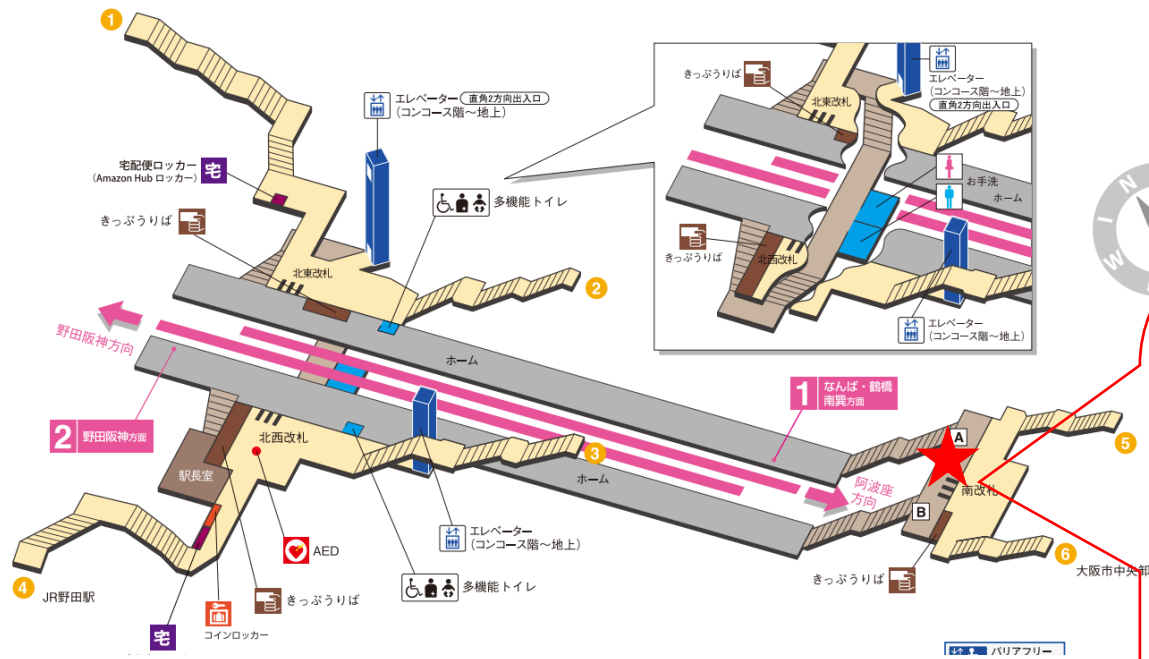

野田阪神駅 中東改札口

★：実験用改札機設置場所

※カメラ撮影範囲内では顔が写り込みますので
ご注意ください。

玉川駅 北東改札口

★ : 実験用改札機設置場所

※カメラ撮影範囲内では顔が写り込みますので
ご注意ください。

玉川駅 北西改札口

★：実験用改札機設置場所

※カメラ撮影範囲内では顔が写り込みますので
ご注意ください。

玉川駅 南改札口

★：実験用改札機設置場所

※カメラ撮影範囲内では顔が写り込みますので
 ご注意ください。

阿波座駅 中改札口

★ : 実験用改札機設置場所

※カメラ撮影範囲内では顔が写り込みますので
ご注意ください。

阿波座駅 南改札口