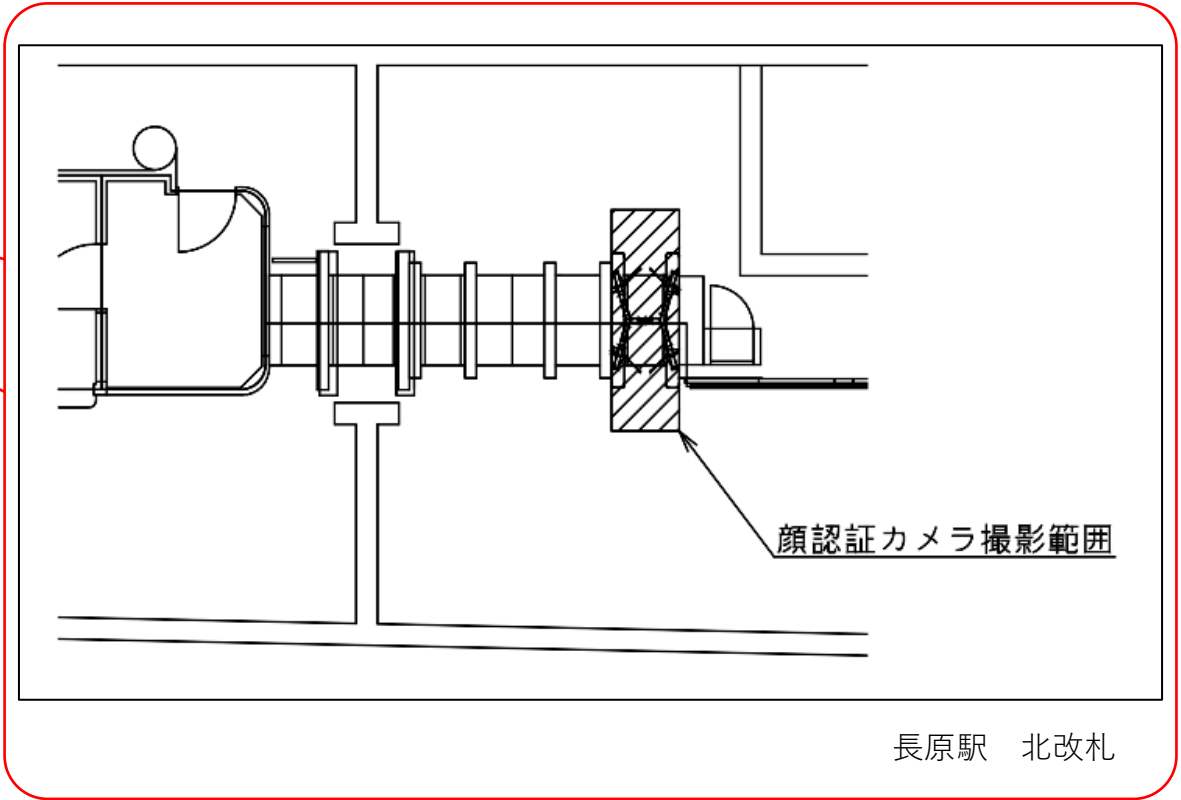

長原駅 北改札口

★：実験用改札機設置場所

※カメラ撮影範囲内では顔が写り込みますので
ご注意ください。