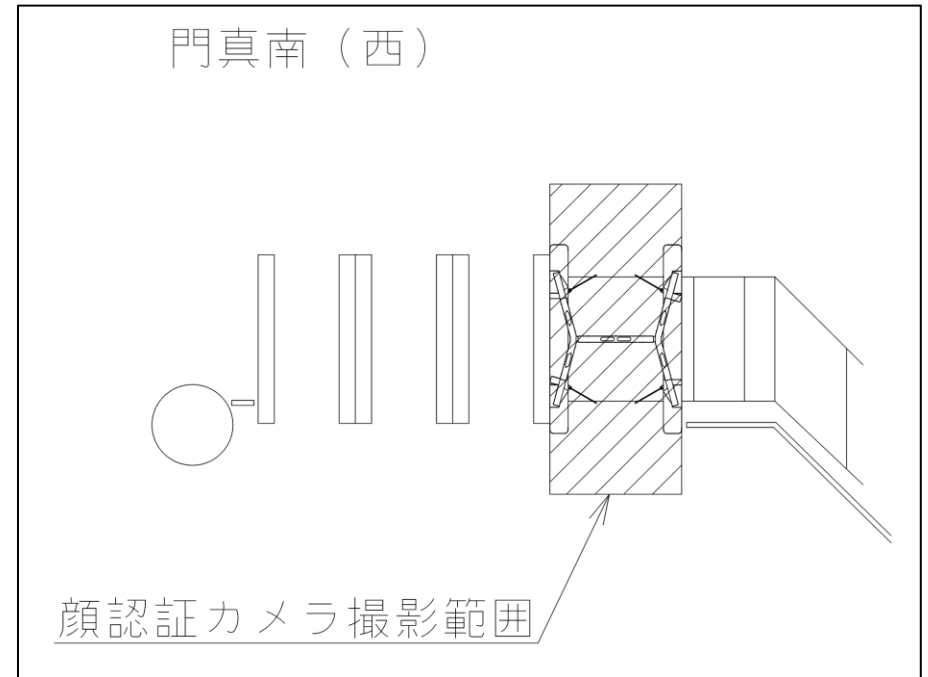

★：実験用改札機設置場所

※カメラ撮影範囲内では顔が写り込みますので
ご注意ください。

鶴見緑地（東）

顔認証カメラ撮影範囲

鶴見緑地駅 東改札

門真南駅 西改札口

★：実験用改札機設置場所

※カメラ撮影範囲内では顔が写り込みますので
ご注意ください。