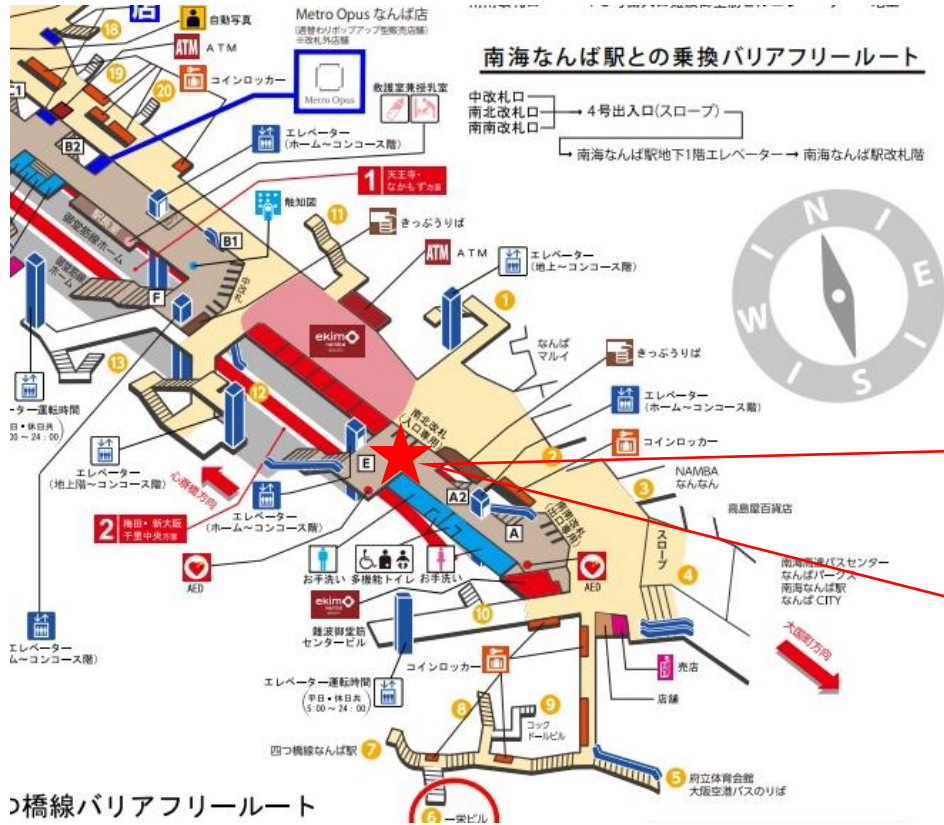

※カメラ撮影範囲内では顔が写り込みますので
ご注意ください。

なんば駅 中改札口

★ : 実験用改札機設置場所

※カメラ撮影範囲内では顔が写り込みますので
ご注意ください。

なんば駅 北東改札口

バリアフリー
出入口ルート

● 1 番線ホーム →
● 2 番線ホーム →

★ : 実験用改札機設置場所

※カメラ撮影範囲内では顔が写り込みますので
ご注意ください。

なんば駅 北東改札

なんば駅 北西改札口

バリアフリー
出入ルート

● 1 番線ホーム→
● 2 番線ホーム→

★ : 実験用改札機設置場所

※カメラ撮影範囲内では顔が写り込みますので
ご注意ください。

顔認証カメラ撮影範囲

なんば駅 北西改札

なんば駅 南北改札口

なんば駅 南北改札

※カメラ撮影範囲内では顔が写り込みますので
ご注意ください。

なんば駅 南南改札口

※カメラ撮影範囲内では顔が写り込みますので
 ご注意ください。

大国町駅 北改札口

★：実験用改札機設置場所

※録画カメラ撮影範囲内では顔が写り込みますので
ご注意ください。

※撮影範囲の周りでは顔は写りませんが胴体、下半
身は写り込む場合があります。

大国町駅 北改札

大国町駅 南改札口

★：実験用改札機設置場所

※録画カメラ撮影範囲内では顔が写り込みますので
ご注意ください。

※撮影範囲の周りでは顔は写りませんが胴体、下半
身は写り込む場合があります。

大国町（南）