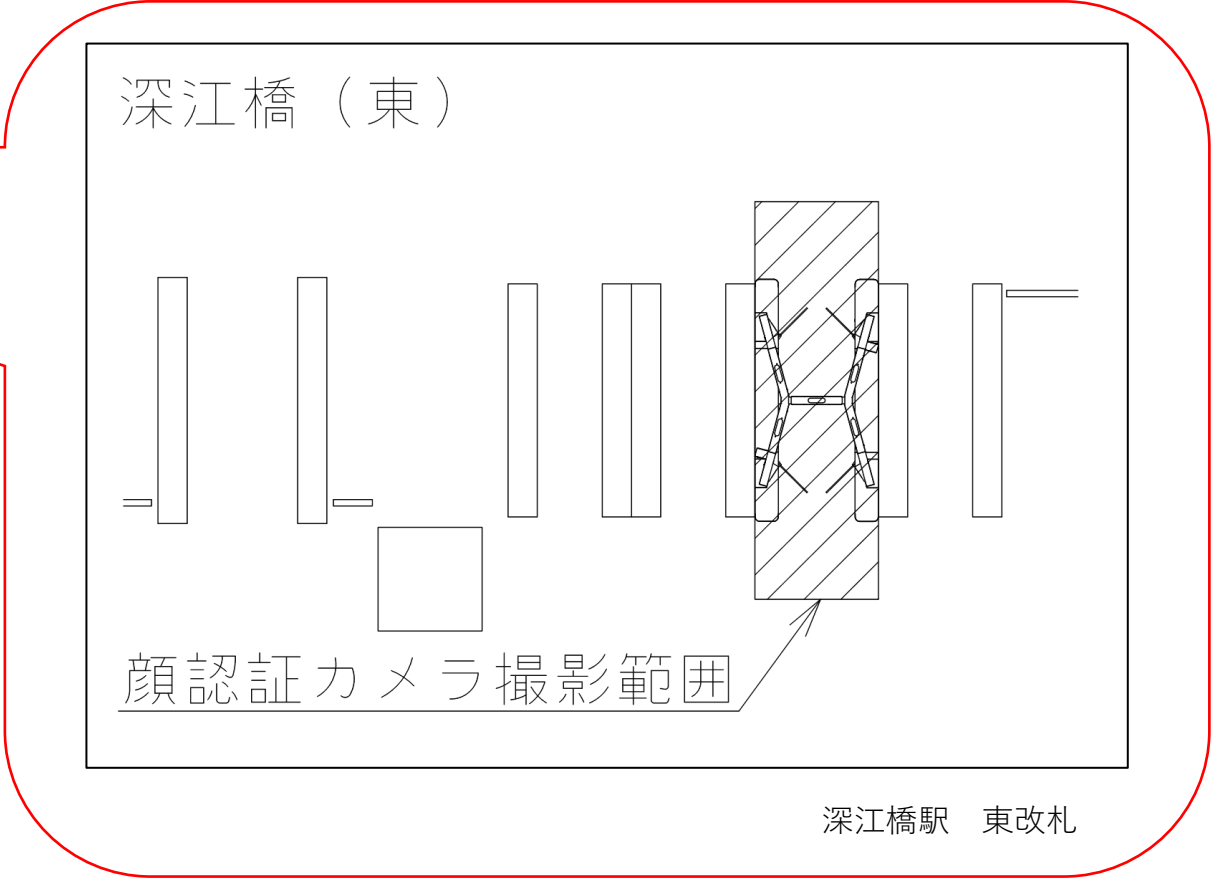

★ : 実験用改札機設置場所

※カメラ撮影範囲内では顔が写り込みますので
ご注意ください。

緑橋 (西)

顔認証カメラ撮影範囲

緑橋駅 西改札

深江橋駅 東改札口

★：実験用改札機設置場所

※カメラ撮影範囲内では顔が写り込みますので
ご注意ください。