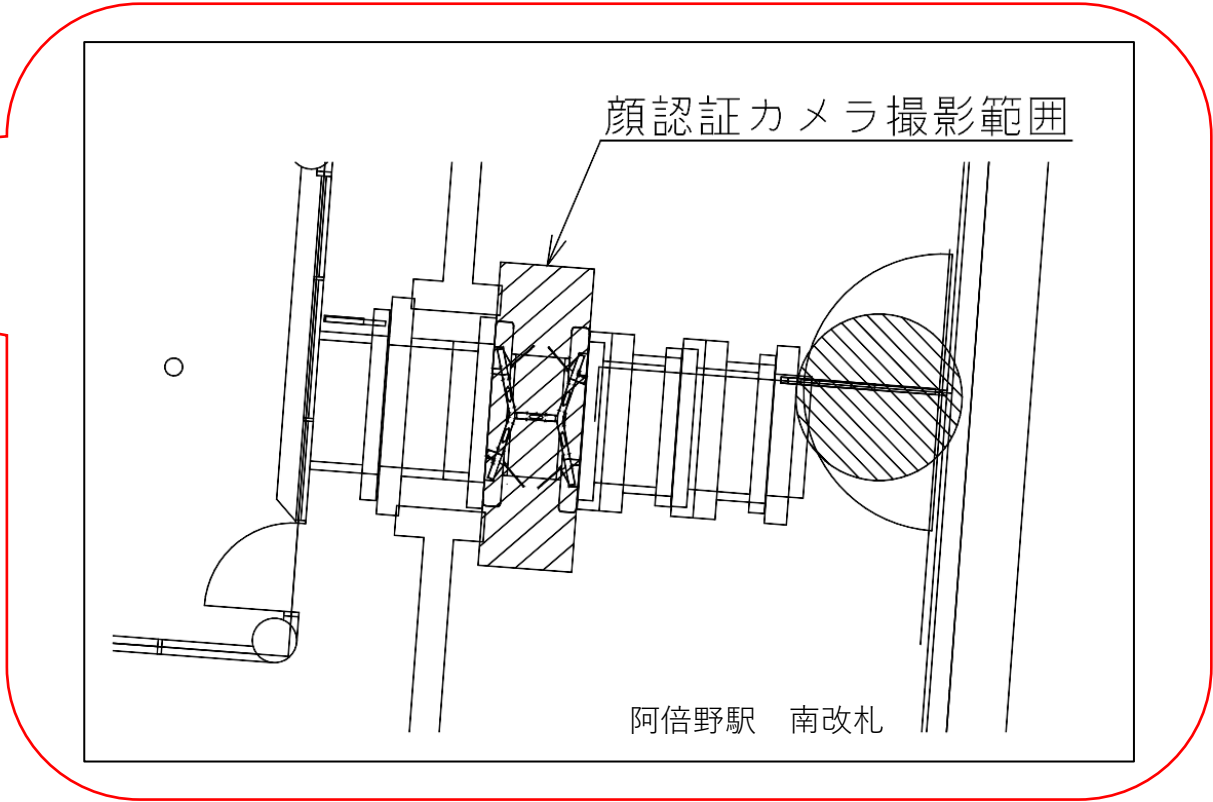

阿倍野駅 南改札口

★ : 実験用改札機設置場所

※カメラ撮影範囲内では顔が写り込みますので
ご注意ください。