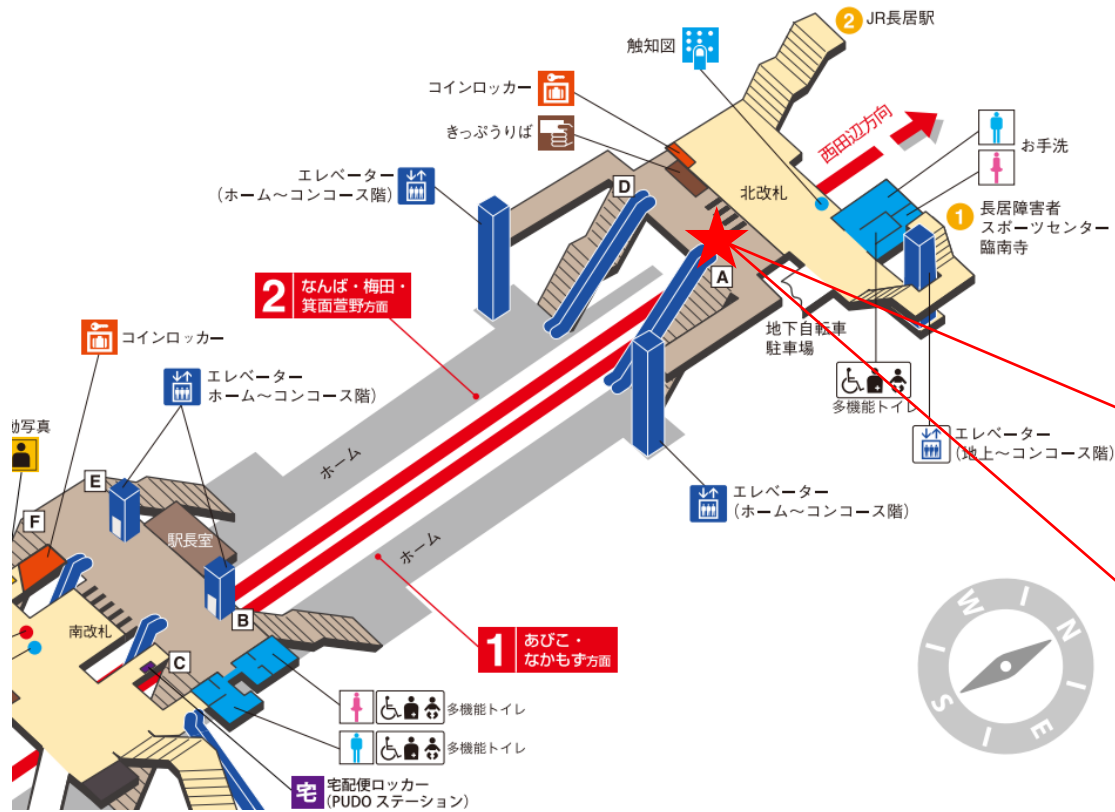

動物園前（西）

顔認証カメラ撮影範囲

動物園前駅 西改札

天王寺駅 東改札口

★：実験用改札機設置場所

※カメラ撮影範囲内では顔が写り込みますので
ご注意ください。

天王寺駅 東改札

天王寺駅 西改札口

★ : 実験用改札機設置場所

※カメラ撮影範囲内では顔が写り込みますので
ご注意ください。

昭和町駅 北改札口

★：実験用改札機設置場所

※カメラ撮影範囲内では顔が写り込みますので
ご注意ください。

昭和町駅 南改札口

★：実験用改札機設置場所

※カメラ撮影範囲内では顔が写り込みますので
ご注意ください。

西田辺駅 東改札口

★：実験用改札機設置場所

※カメラ撮影範囲内では顔が写り込みますので
 ご注意ください。

西田辺駅 東改札

西田辺駅 西改札口

★：実験用改札機設置場所

※カメラ撮影範囲内では顔が写り込みますので
 ご注意ください。

長居駅 北改札口

★ : 実験用改札機設置場所

※カメラ撮影範囲内では顔が写り込みますので
ご注意ください。

あびこ駅 北東改札口

★：実験用改札機設置場所

※カメラ撮影範囲内では顔が写り込みますので
ご注意ください。

我孫子（北東）

顔認証カメラ撮影範囲

あびこ駅 北東改札