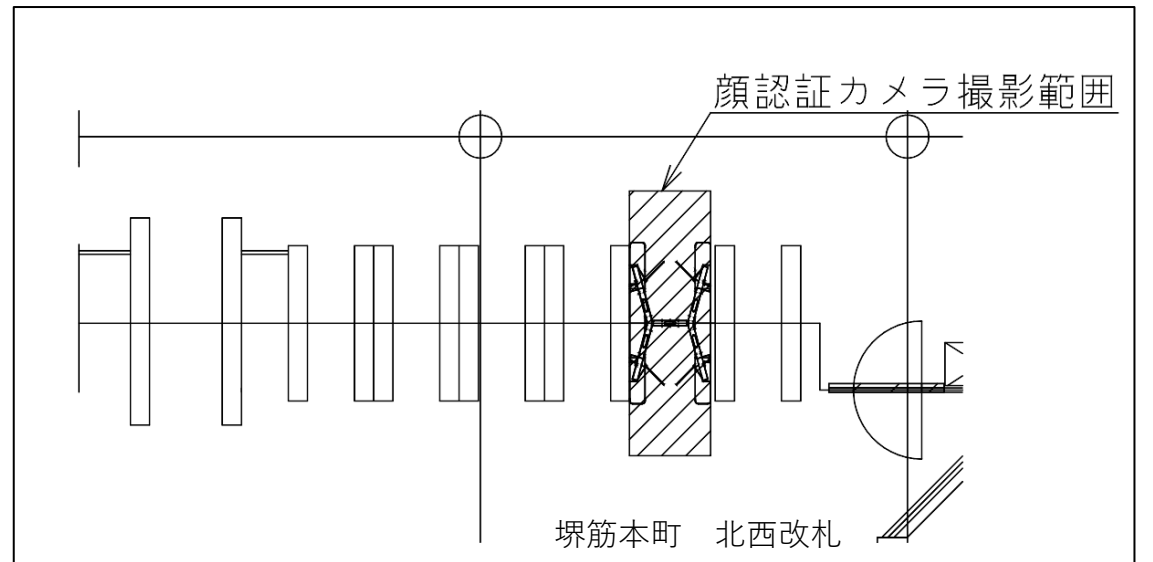

堺筋本町 中南改札

堺筋本町駅 北東改札口

★ : 実験用改札機設置場所

※カメラ撮影範囲内では顔が写り込みますので
 ご注意ください。

堺筋本町駅 北西改札口

★：実験用改札機設置場所

※カメラ撮影範囲内では顔が写り込みますので
ご注意ください。

長堀橋駅 中改札口