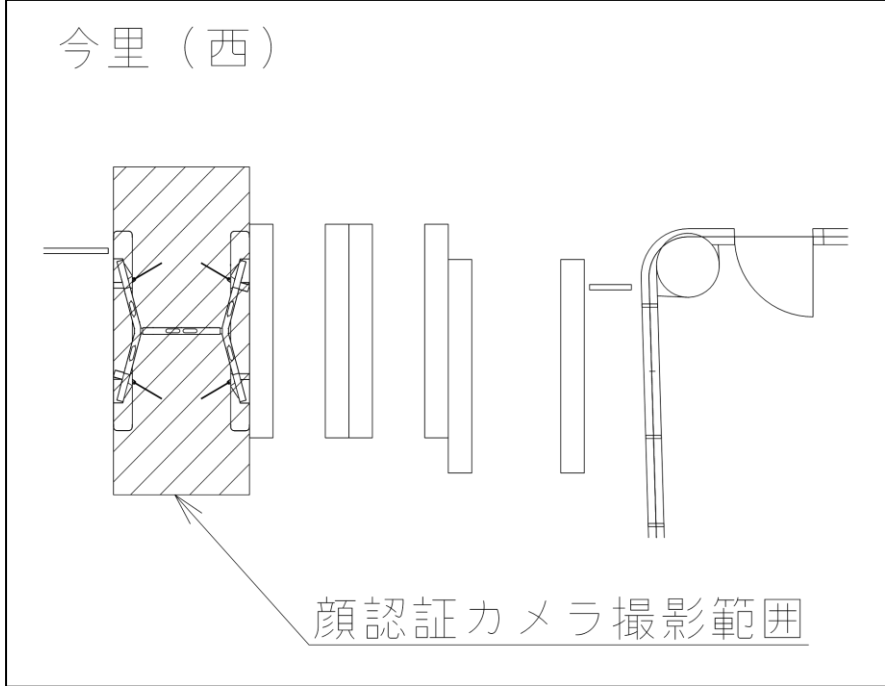

今里駅 東改札口

★：実験用改札機設置場所

※カメラ撮影範囲内では顔が写り込みますので
ご注意ください。

今里駅 西改札口

今里駅 西改札

★：実験用改札機設置場所

※カメラ撮影範囲内では顔が写り込みますので
ご注意ください。

今里駅 中改札口