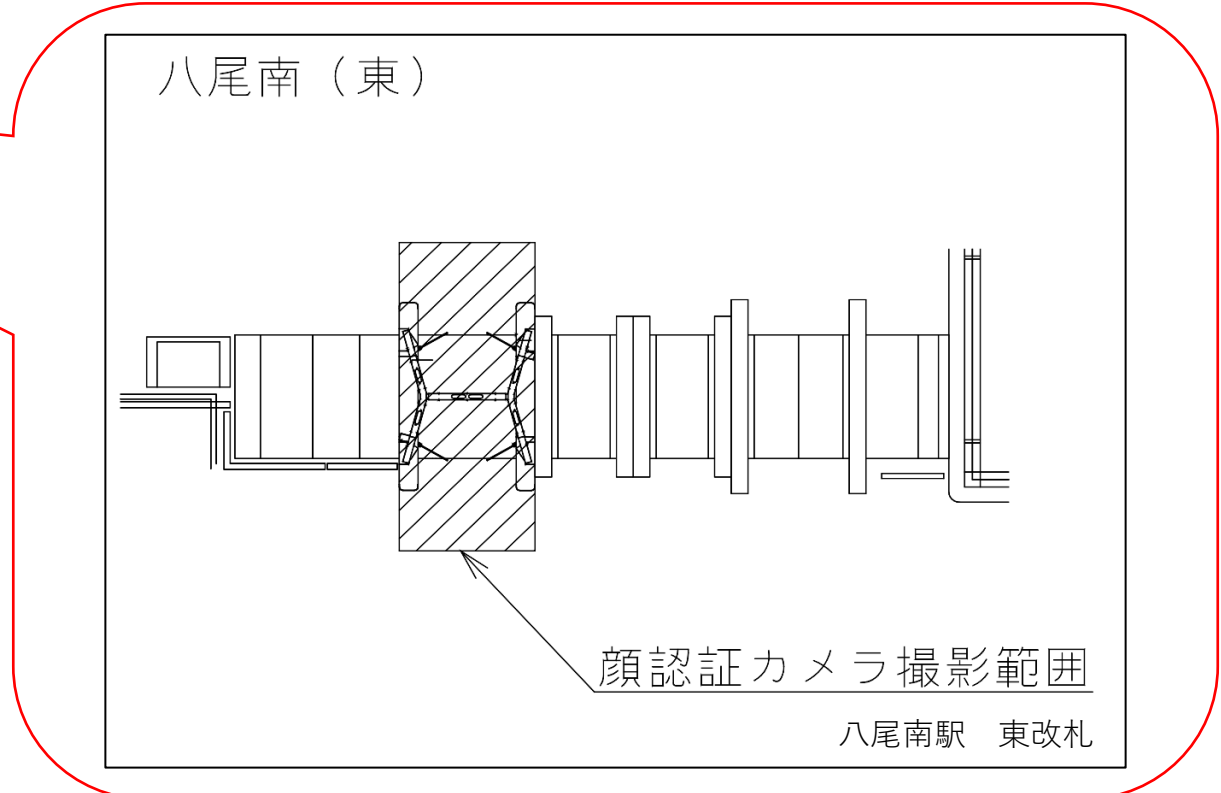

★：実験用改札機設置場所

※カメラ撮影範囲内では顔が写り込みますので
ご注意ください。

八尾南駅 東改札口

★：実験用改札機設置場所

※カメラ撮影範囲内では顔が写り込みますので
ご注意ください。

西梅田駅 中改札口

★ : 実験用改札機設置場所

※カメラ撮影範囲内では顔が写り込みますので
ご注意ください。