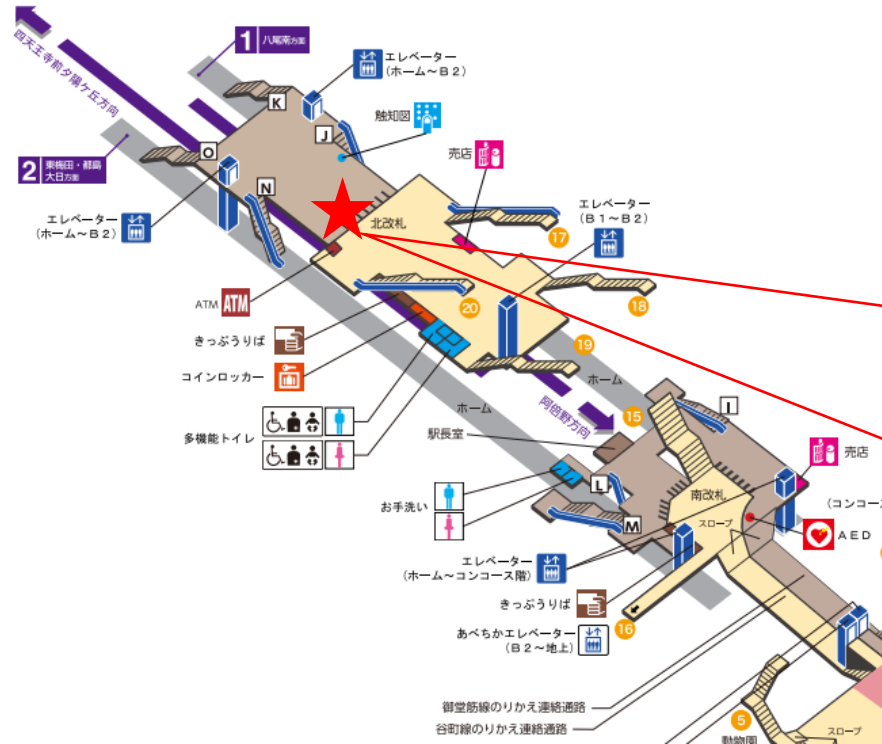

★ : 実験用改札機設置場所

※カメラ撮影範囲内では顔が写り込みますので
 ご注意ください。

バリアフリー
 出入口ルート

- 1番線ホーム→北東改札口→エレベーター
- 2番線ホーム→南西改札口→エレベーター

四天王寺前夕陽ヶ丘駅 北東改札

四天王寺前夕陽ヶ丘駅 北西改札口

★：実験用改札機設置場所

※カメラ撮影範囲内では顔が写り込みますので
ご注意ください。

四天王寺前夕陽ヶ丘駅 南東改札口

★：実験用改札機設置場所

※カメラ撮影範囲内では顔が写り込みますので
ご注意ください。

四天王寺前夕陽ヶ丘駅 南西改札口

★：実験用改札機設置場所

※カメラ撮影範囲内では顔が写り込みますので
ご注意ください。

天王寺駅 北改札口

★：実験用改札機設置場所

※カメラ撮影範囲内では顔が写り込みますので
ご注意ください。

天王寺駅 北改札

天王寺駅 南改札口

★：実験用改札機設置場所

※カメラ撮影範囲内では顔が写り込みますので
ご注意ください。

天王寺駅 南改札

阿倍野駅 北改札口

★：実験用改札機設置場所