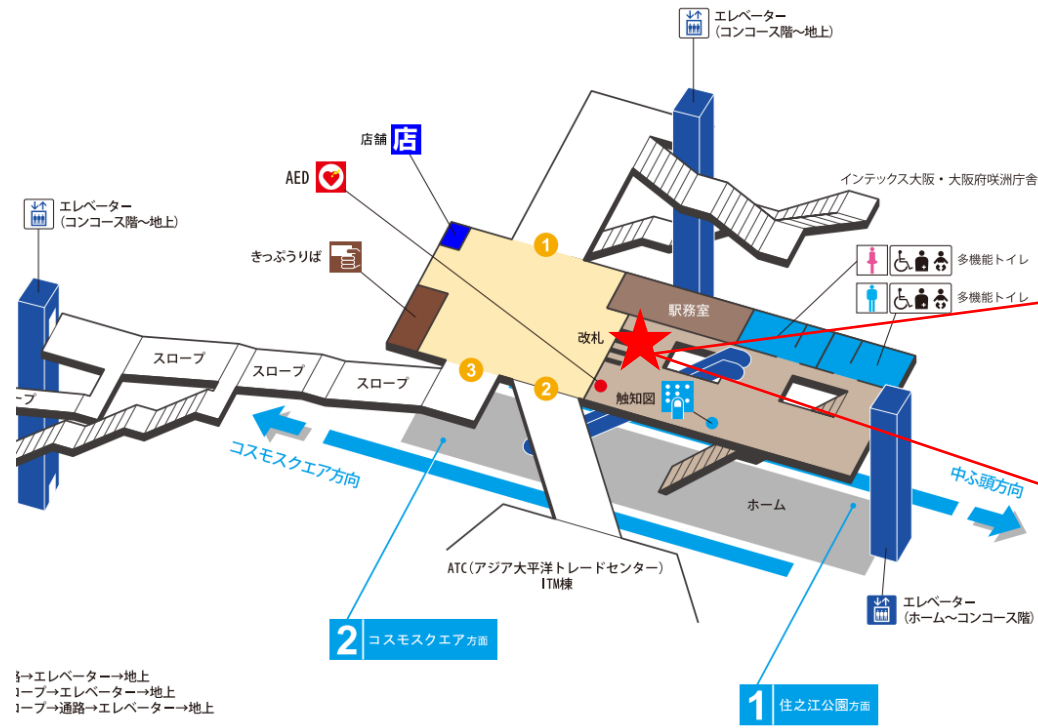

緑橋駅 北改札

今里駅 北改札口

★：実験用改札機設置場所

※カメラ撮影範囲内では顔が写り込みますので
ご注意ください。

今里（北）

顔認証カメラ撮影範囲

今里駅 北改札

トレードセンター前駅 北改札口

※2024年11月5日(火曜日)終電後から2025年3月中旬(予定)ま
※上下計8つのホームドアにつきましては、1つずつ更新します。
(開放状態で案内人立ち合いのもとご利用いただけます)

★：実験用改札機設置場所

※カメラ撮影範囲内では顔が写り込みますのでご注意ください。

ポートタウン東駅 東改札口

★：実験用改札機設置場所

※カメラ撮影範囲内では顔が写り込みますのでご注意ください。

ポートタウン東駅 東改札