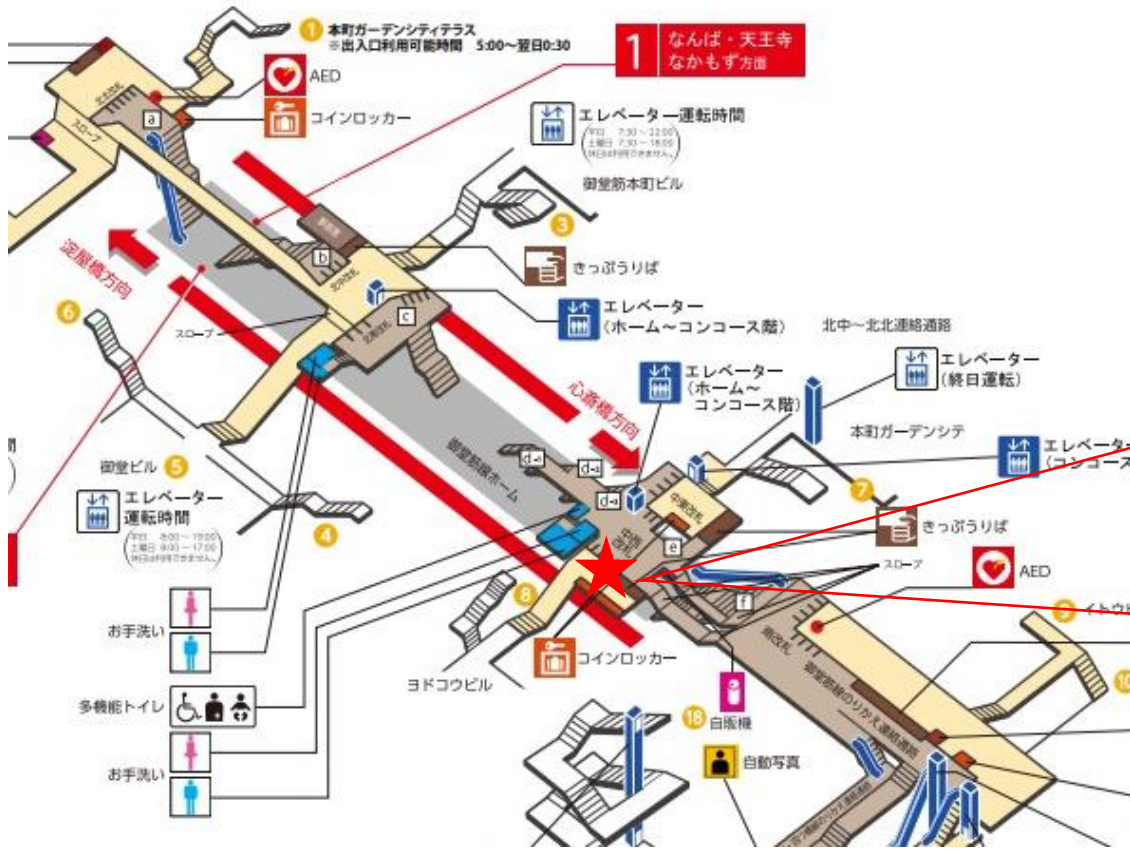

梅田駅 南改札口

★：実験用改札機設置場所

※録画カメラ撮影範囲内では顔が写り込みますので
ご注意ください。

梅田（南）

顔認証カメラ撮影範囲

淀屋橋駅 中北改札口

★：実験用改札機設置場所

※録画カメラ撮影範囲内では顔が写り込みますので
ご注意ください。

淀屋橋（中北）

淀屋橋駅 中南改札口

★ : 実験用改札機設置場所

※録画カメラ撮影範囲内では顔が写り込みますので
 ご注意ください。

淀屋橋駅 中南改札

淀屋橋駅 北改札口

★ : 実験用改札機設置場所

※録画カメラ撮影範囲内では顔が写り込みますので
ご注意ください。

淀屋橋駅 北改札

淀屋橋駅 南改札口

- バリアフリー 出入口ルート**
- 1-2 番線 ホーム→エレベーター→北改札口
 - 1-2 番線 ホーム→エレベーター→中間改札口→淀屋橋三井ビル内(エレベーター)→地上

★：実験用改札機設置場所

※カメラ撮影範囲内では顔が写り込みますので
ご注意ください。

淀屋橋駅 南改札

本町駅 中東改札口

★ : 実験用改札機設置場所

※カメラ撮影範囲内では顔が写り込みますので
ご注意ください。

本町駅 中東改札

本町駅 中西改札口

★：実験用改札機設置場所

※カメラ撮影範囲内では顔が写り込みますので
ご注意ください。

本町駅 中西改札

本町駅 北中改札口

★：実験用改札機設置場所