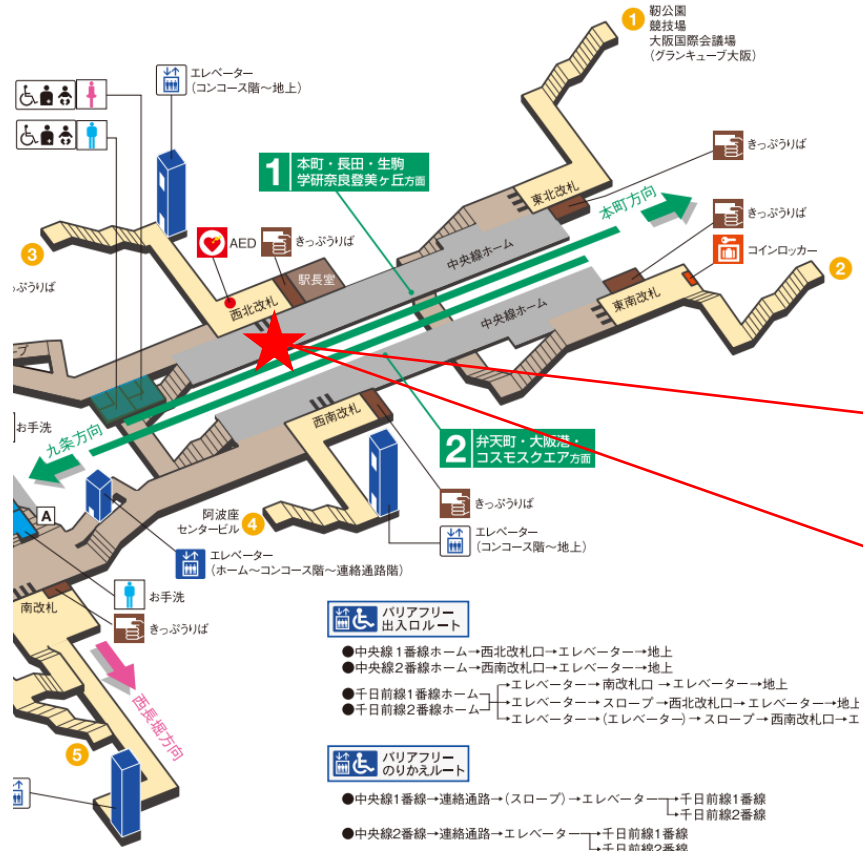

九条駅 東東改札口

★：実験用改札機設置場所

※カメラ撮影範囲内では顔が写り込みますので
ご注意ください。

九条（東東）

顔認証カメラ撮影範囲

九条駅 東東改札

九条駅 東西改札口

★：実験用改札機設置場所

※カメラ撮影範囲内では顔が写り込みますので
ご注意ください。

九条駅 東西改札

九条駅 西改札口

- 1番線ホーム → エレベーター → 西改札口 → 2号出入口エレベーター → 地上
- 2番線ホーム → エレベーター → 西改札口 → 2号出入口エレベーター → 地上

★：実験用改札機設置場所

※カメラ撮影範囲内では顔が写り込みますので
ご注意ください。

九条駅 西改札

阿波座駅 東北改札口

★：実験用改札機設置場所

※カメラ撮影範囲内では顔が写り込みますので
ご注意ください。

阿波座駅 西北改札口

★ : 実験用改札機設置場所

※カメラ撮影範囲内では顔が写り込みますので
ご注意ください。

阿波座 (西北)

阿波座駅 西北改札

本町駅 東改札口