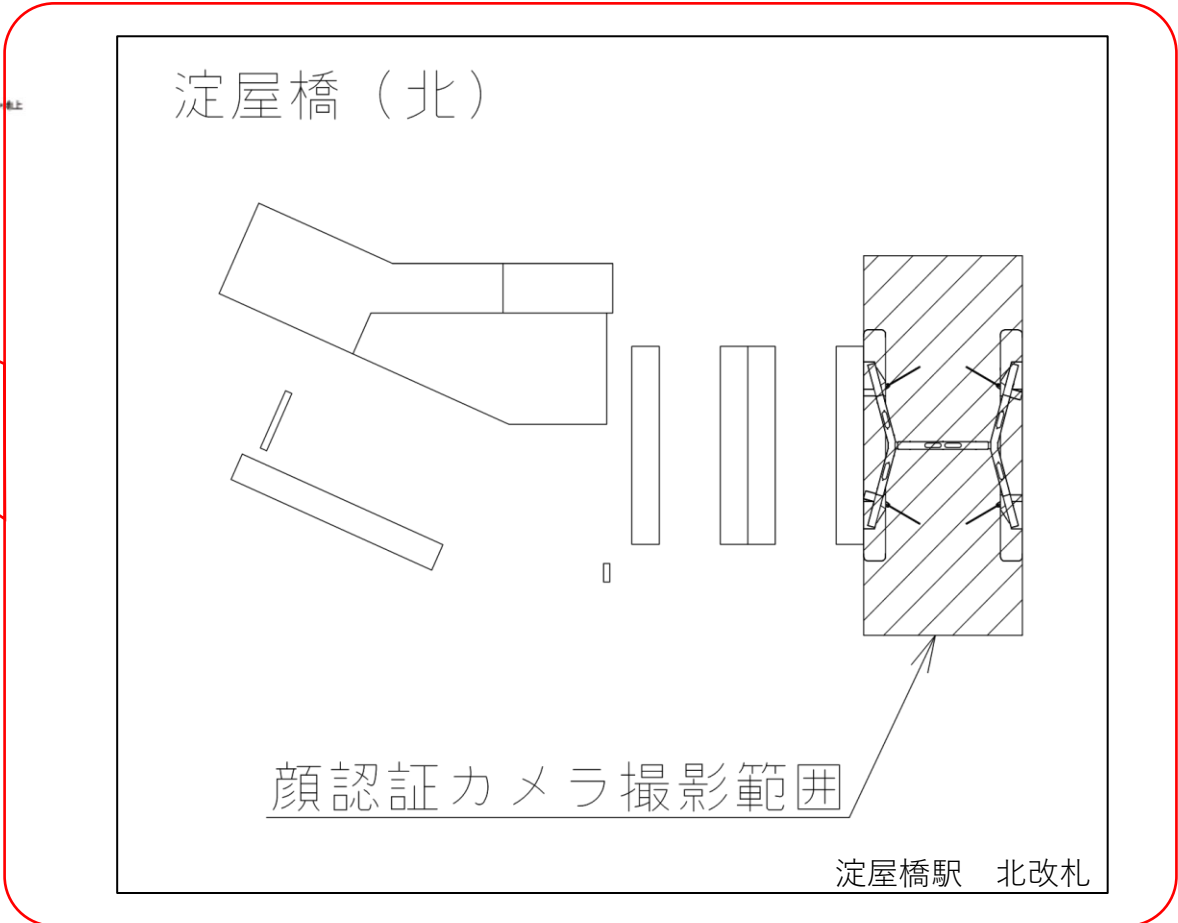

淀屋橋（中北）

淀屋橋駅 中南改札口

★ : 実験用改札機設置場所

※録画カメラ撮影範囲内では顔が写り込みますので
 ご注意ください。

淀屋橋駅 中南改札

淀屋橋駅 北改札口

★ : 実験用改札機設置場所

※録画カメラ撮影範囲内では顔が写り込みますので
ご注意ください。