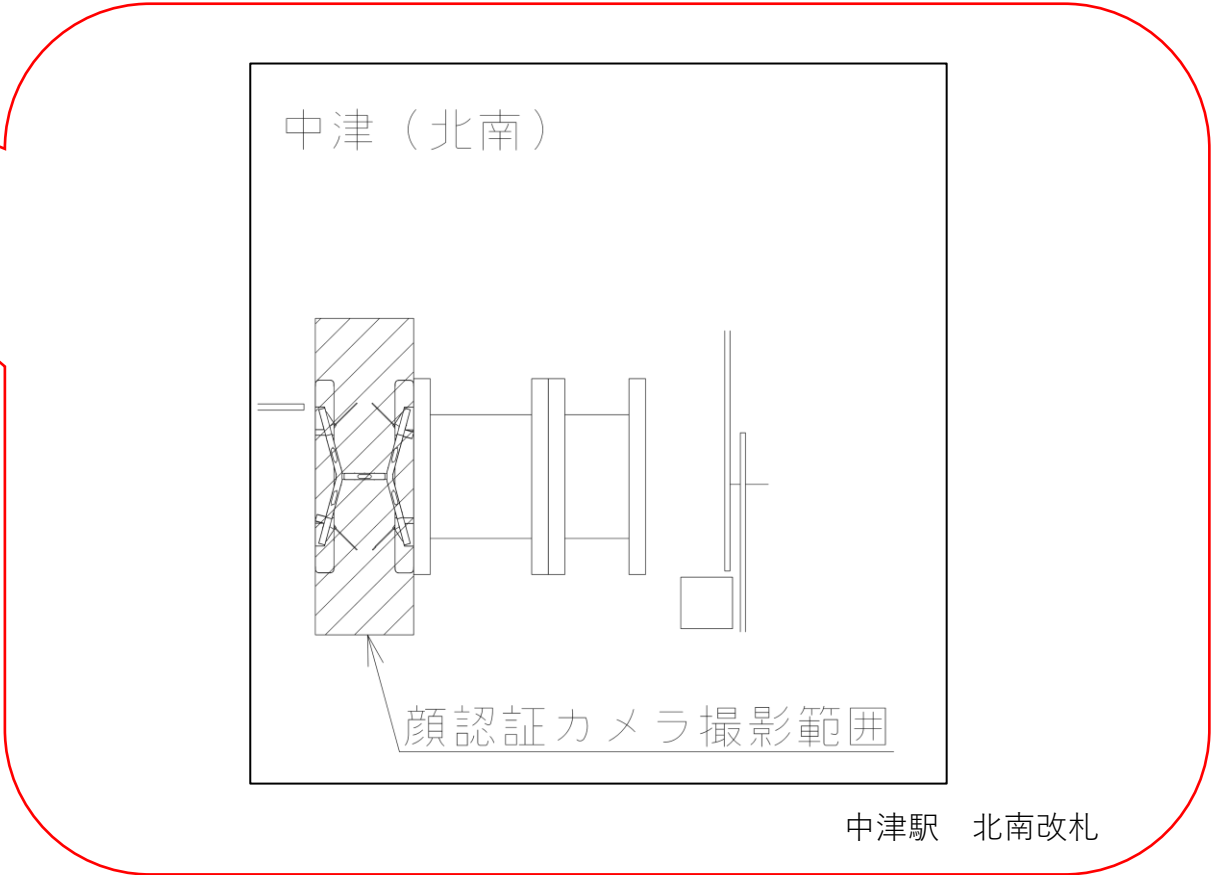

※カメラ撮影範囲内では顔が写り込みますので
 ご注意ください。

中津駅 北北改札

中津駅 北南改札口

★ : 実験用改札機設置場所

※カメラ撮影範囲内では顔が写り込みますので
 ご注意ください。

中津駅 北南改札

梅田駅 中北東改札口

★：実験用改札機設置場所

※録画カメラ撮影範囲内では顔が写り込みますので
ご注意ください。

梅田駅 中北西改札口

★ : 実験用改札機設置場所

※録画カメラ撮影範囲内では顔が写り込みますので
ご注意ください。

梅田駅 中南改札口

★ : 実験用改札機設置場所

※録画カメラ撮影範囲内では顔が写り込みますので
ご注意ください。

梅田駅 北改札口