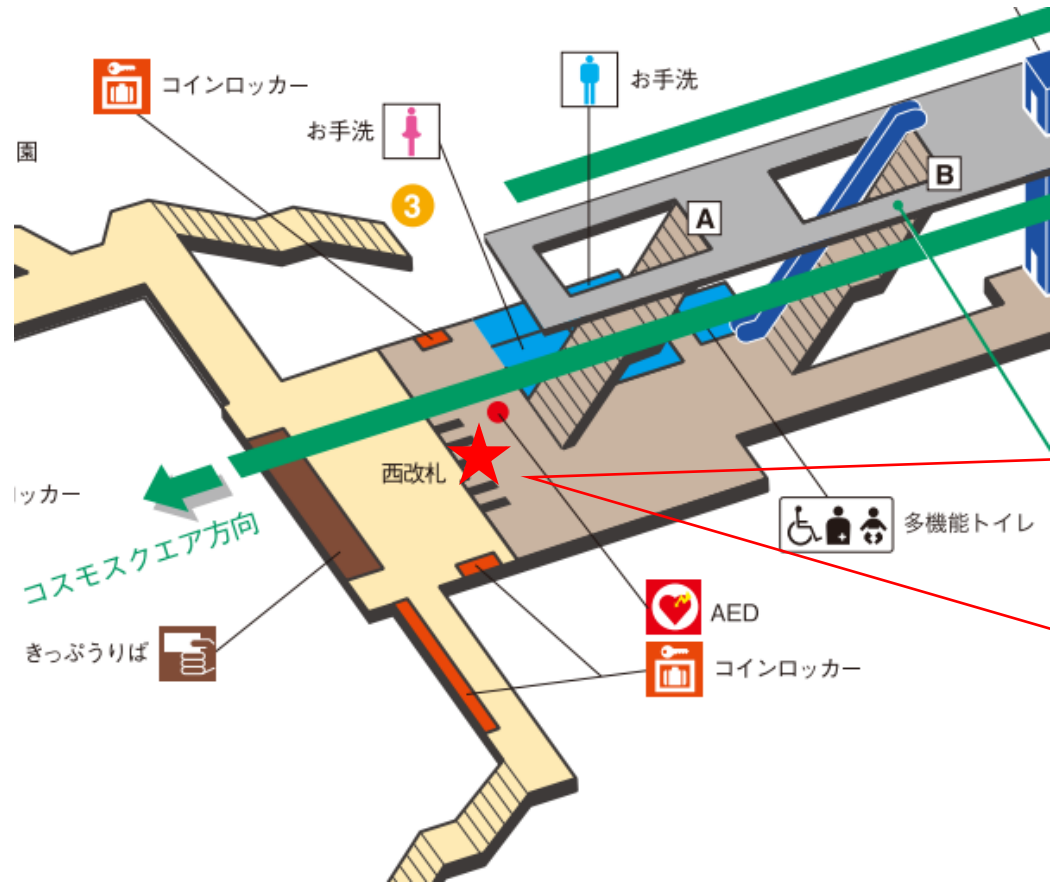

大阪港駅 西改札口

★：実験用改札機設置場所

※カメラ撮影範囲内では顔が写り込みますので
ご注意ください。