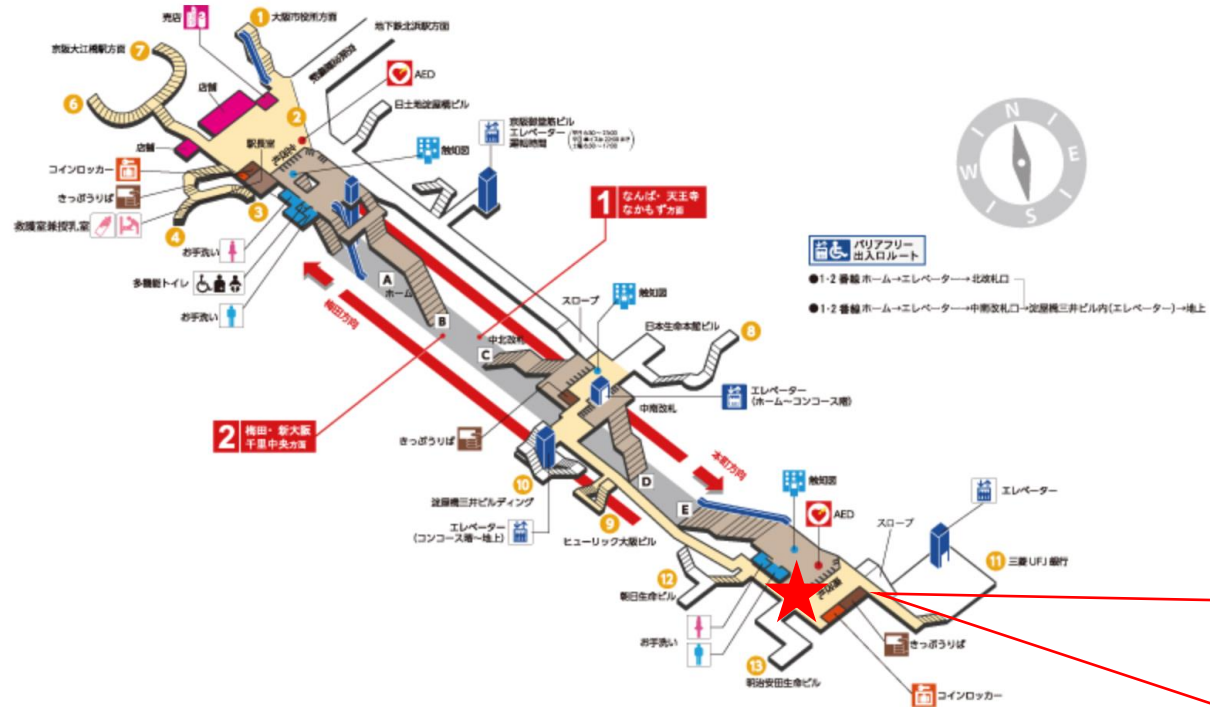

★：実験用改札機設置場所

※録画カメラ撮影範囲内では顔が写り込みますので
 ご注意ください。

淀屋橋駅 中北改札口

★：実験用改札機設置場所

※録画カメラ撮影範囲内では顔が写り込みますので
ご注意ください。

淀屋橋（中北）

淀屋橋駅 中南改札口

★ : 実験用改札機設置場所

※録画カメラ撮影範囲内では顔が写り込みますので
 ご注意ください。

淀屋橋駅 中南改札

淀屋橋駅 北改札口

★：実験用改札機設置場所

※録画カメラ撮影範囲内では顔が写り込みますので
ご注意ください。

淀屋橋駅 南改札口

★ : 実験用改札機設置場所

※カメラ撮影範囲内では顔が写り込みますので
ご注意ください。

淀屋橋駅 南改札

本町駅 中東改札口

★：実験用改札機設置場所

※カメラ撮影範囲内では顔が写り込みますので
ご注意ください。

本町駅 中東改札

本町駅 中西改札口

★：実験用改札機設置場所

※カメラ撮影範囲内では顔が写り込みますので
ご注意ください。

本町駅 北中改札口

★：実験用改札機設置場所

※カメラ撮影範囲内では顔が写り込みますので
ご注意ください。

本町駅 北北改札口

★：実験用改札機設置場所

※カメラ撮影範囲内では顔が写り込みますので
ご注意ください。

顔認証カメラ撮影範囲

本町駅 北南改札口