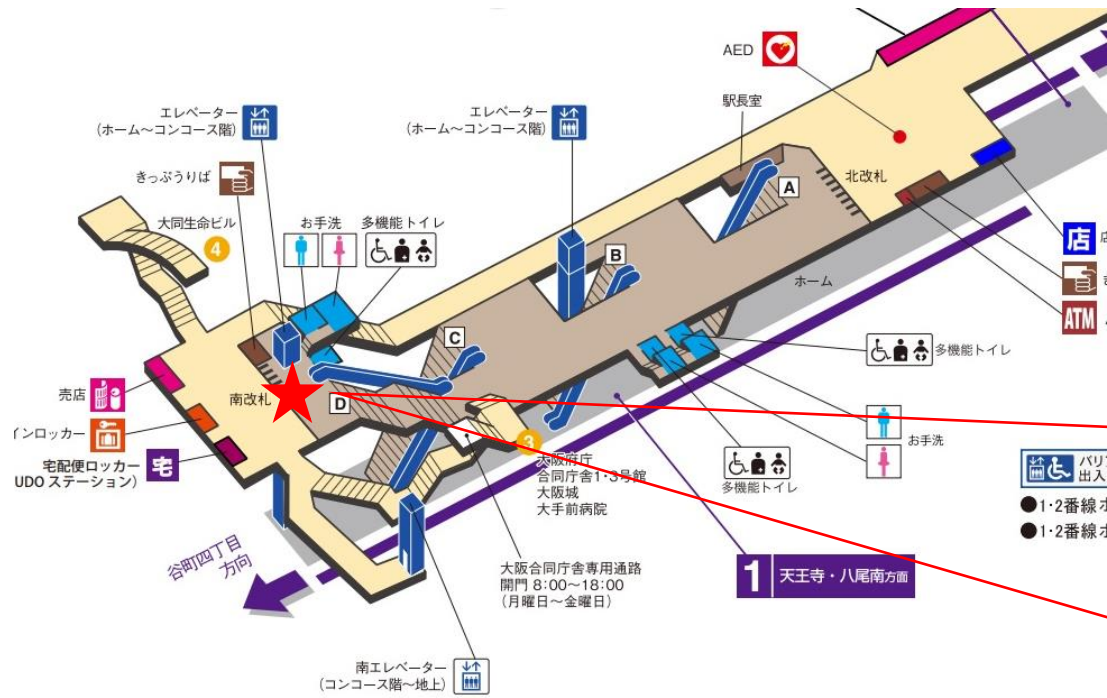

★：実験用改札機設置場所

※カメラ撮影範囲内では顔が写り込みますので
ご注意ください。

東梅田駅 北西改札

東梅田駅 南改札口

★：実験用改札機設置場所

※カメラ撮影範囲内では顔が写り込みますので
ご注意ください。

東梅田（南）

顔認証カメラ撮影範囲

東梅田駅 南改札

南森町駅 東改札口

★：実験用改札機設置場所

※カメラ撮影範囲内では顔が写り込みますので
ご注意ください。

南森町駅 西改札口

★：実験用改札機設置場所

※カメラ撮影範囲内では顔が写り込みますので
ご注意ください。

南森町駅 西改札

天満橋駅 北改札口

★：実験用改札機設置場所

※カメラ撮影範囲内では顔が写り込みますので
ご注意ください。

天満橋駅 北改札

天満橋駅 南改札口

★：実験用改札機設置場所

※カメラ撮影範囲内では顔が写り込みますので
ご注意ください。

谷町四丁目駅 中改札口

- バリアフリー 出入口ルート**
- 谷町線1・2番線ホーム→エレベーター→北改札口→1-A出口(エレベーター)→地上
 - 谷町線1・2番線ホーム→エレベーター→南改札口→8号出口(エレベーター)→地上
 - 中央線1・2番線ホーム→エレベーター→東改札口→11号出口(エレベーター)→地上
 - 中央線1番線ホーム→エレベーター→谷町線1番線ホーム→エレベーター→南改札口→8号出口(エレベーター)→地上
 - 中央線2番線ホーム→エレベーター
- バリアフリー 中改札ルート**
- 谷町線1番線ホーム→エレベーター→中改札口→エレベーター→中央線1番線ホーム
 - 谷町線2番線ホーム→エレベーター→中改札口→エレベーター→中央線2番線ホーム