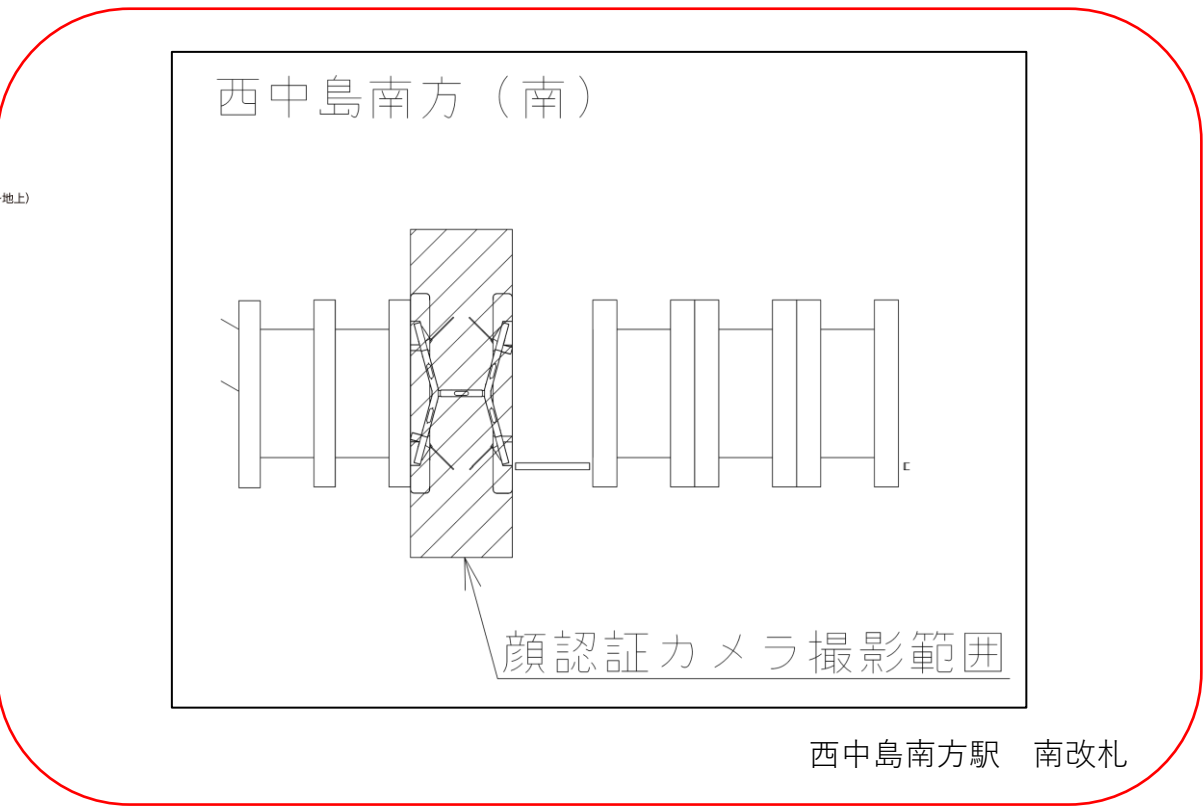

西中島南方駅 北改札口

★：実験用改札機設置場所

※カメラ撮影範囲内では顔が写り込みますので
 ご注意ください。

西中島南方駅 南改札口

★：実験用改札機設置場所

※カメラ撮影範囲内では顔が写り込みますので
 ご注意ください。

中津駅 北北改札口

★：実験用改札機設置場所