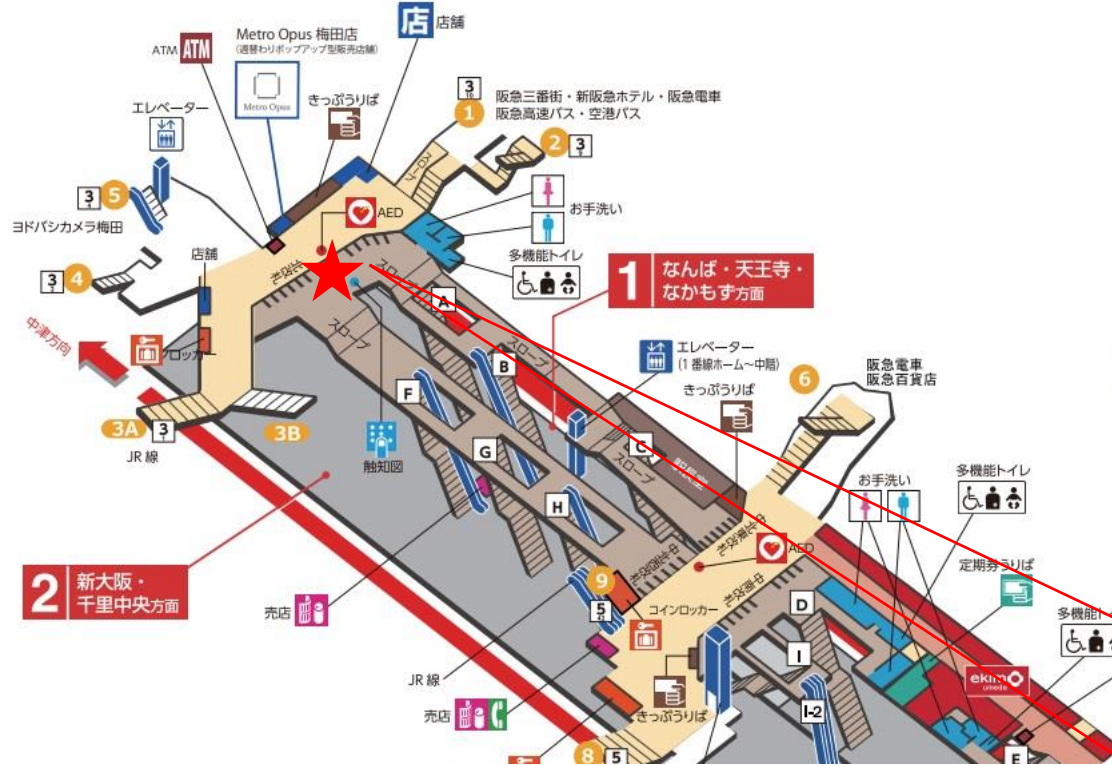

※カメラ撮影範囲内では顔が写り込みますので
 ご注意ください。

中津駅 北北改札

中津駅 北南改札口

★ : 実験用改札機設置場所

※カメラ撮影範囲内では顔が写り込みますので
 ご注意ください。

中津駅 北南改札

梅田駅 中北東改札口

★：実験用改札機設置場所

※録画カメラ撮影範囲内では顔が写り込みますので
ご注意ください。

梅田駅 中北西改札口

★ : 実験用改札機設置場所

※録画カメラ撮影範囲内では顔が写り込みますので
ご注意ください。

梅田駅 中南改札口

★ : 実験用改札機設置場所

※録画カメラ撮影範囲内では顔が写り込みますので
ご注意ください。

梅田駅 北改札口

★：実験用改札機設置場所

※録画カメラ撮影範囲内では顔が写り込みますので
 ご注意ください。

淀屋橋駅 中北改札口

★：実験用改札機設置場所

※録画カメラ撮影範囲内では顔が写り込みますので
ご注意ください。

淀屋橋（中北）

淀屋橋駅 中南改札口

★ : 実験用改札機設置場所

※録画カメラ撮影範囲内では顔が写り込みますので
 ご注意ください。

淀屋橋駅 中南改札

淀屋橋駅 北改札口

★：実験用改札機設置場所

※録画カメラ撮影範囲内では顔が写り込みますので
ご注意ください。

淀屋橋駅 南改札口

★ : 実験用改札機設置場所

※カメラ撮影範囲内では顔が写り込みますので
ご注意ください。