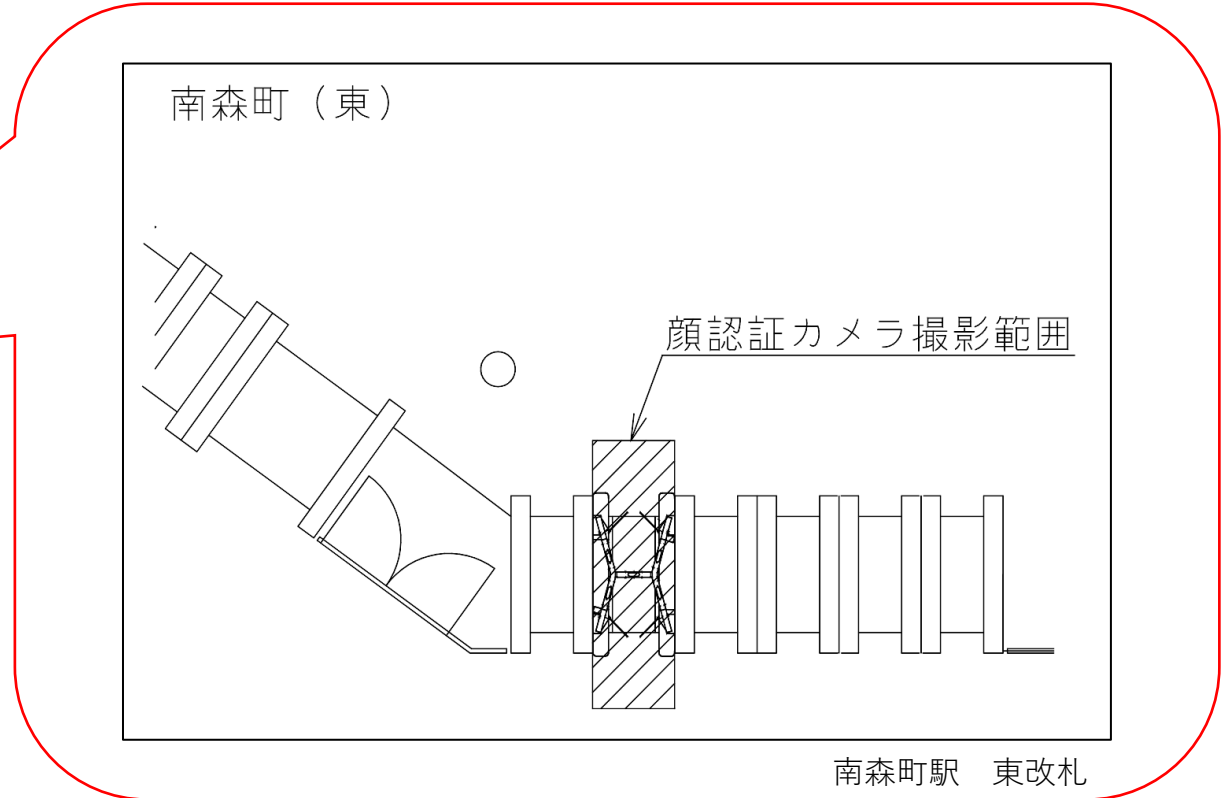

南森町駅 東改札口

★：実験用改札機設置場所

※カメラ撮影範囲内では顔が写り込みますので
ご注意ください。