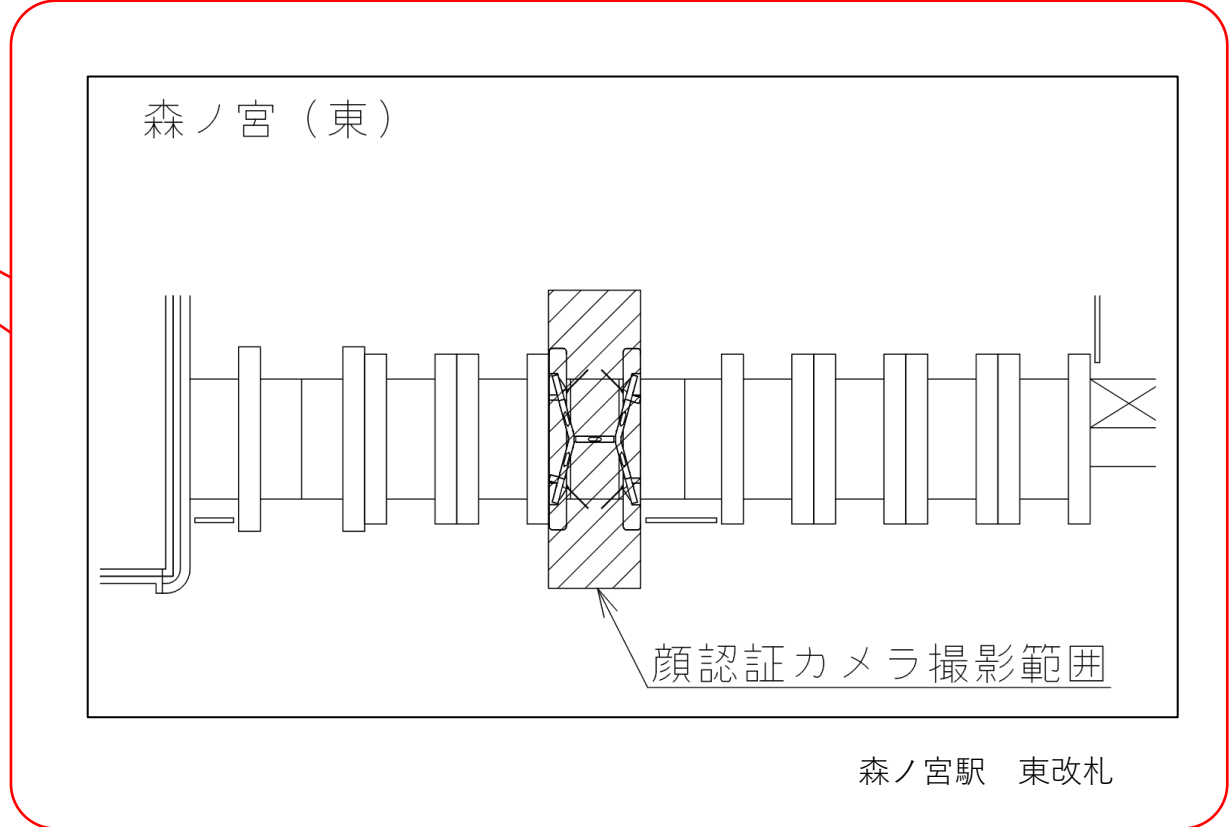

※カメラ撮影範囲内では顔が写り込みますので
 ご注意ください。

谷町四丁目（東）

谷町四丁目駅 東改札

森ノ宮駅 東改札口

★：実験用改札機設置場所

※録画カメラ撮影範囲内では顔が写り込みますので
ご注意ください。

※撮影範囲の周りでは顔は写りませんが胴体、下半
身は写り込む場合があります。

森ノ宮駅 東改札