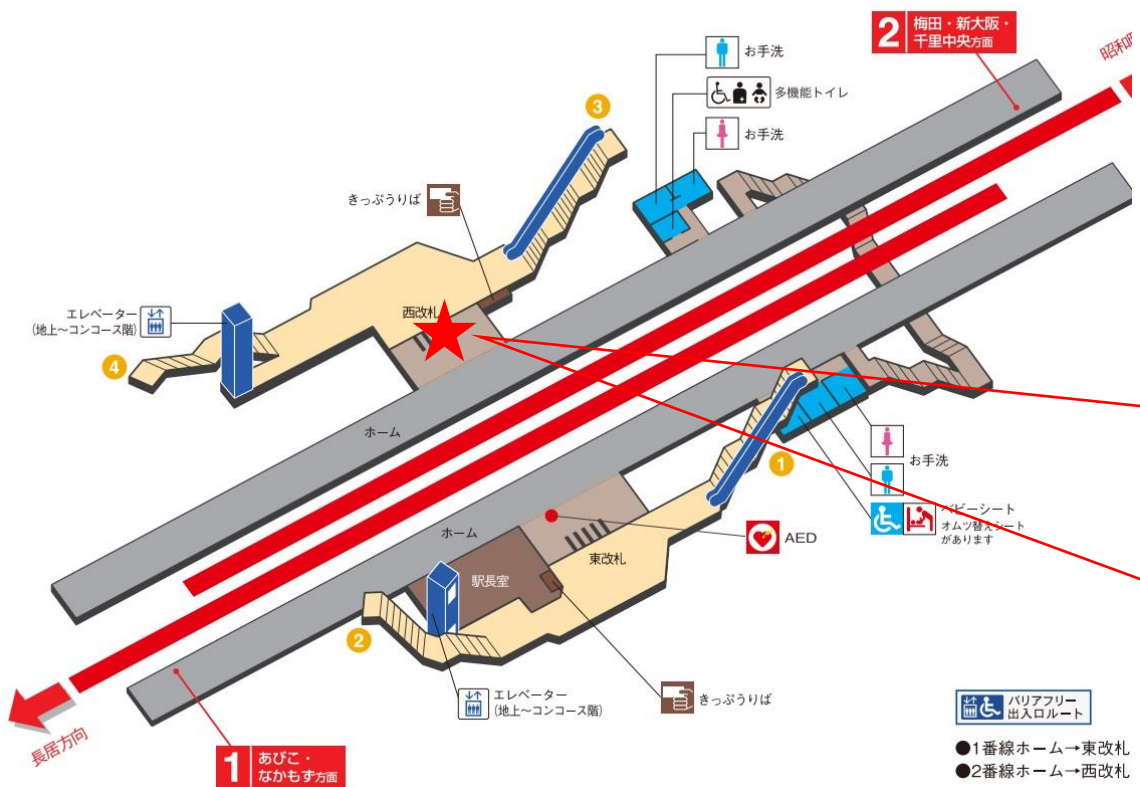

動物園前（西）

顔認証カメラ撮影範囲

動物園前駅 西改札

天王寺駅 東改札口

★：実験用改札機設置場所

※カメラ撮影範囲内では顔が写り込みますので
ご注意ください。

天王寺（東）

顔認証カメラ撮影範囲

★：実験用改札機設置場所

※カメラ撮影範囲内では顔が写り込みますので
ご注意ください。

西田辺駅 東改札口

★：実験用改札機設置場所

※カメラ撮影範囲内では顔が写り込みますので
ご注意ください。

西田辺駅 西改札口

★：実験用改札機設置場所

※カメラ撮影範囲内では顔が写り込みますので
ご注意ください。

長居駅 北改札口

長居 (北)

顔認証カメラ撮影範囲

★ : 実験用改札機設置場所

※カメラ撮影範囲内では顔が写り込みますので
ご注意ください。

長居駅 北改札

あびこ駅 北東改札口

★：実験用改札機設置場所

※カメラ撮影範囲内では顔が写り込みますので
ご注意ください。

我孫子（北東）

顔認証カメラ撮影範囲

あびこ駅 北東改札

あびこ駅 北西改札口

★ : 実験用改札機設置場所

※カメラ撮影範囲内では顔が写り込みますので
ご注意ください。

あびこ駅 南東改札口