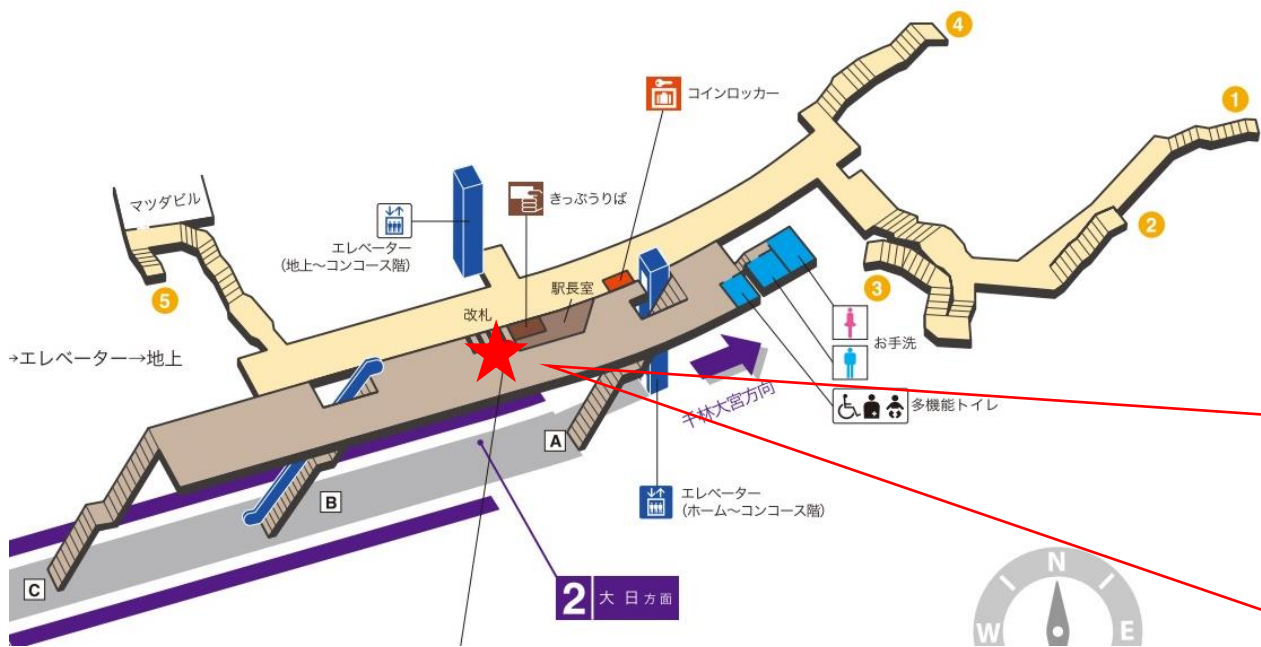

※カメラ撮影範囲内では顔が写り込みますので
ご注意ください。

我孫子（北東）

顔認証カメラ撮影範囲

あびこ駅 北東改札

あびこ駅 北西改札口

★ : 実験用改札機設置場所

※カメラ撮影範囲内では顔が写り込みますので
ご注意ください。

あびこ駅 南東改札口

※カメラ撮影範囲内では顔が写り込みますので
ご注意ください。

新金岡駅 北改札口

★：実験用改札機設置場所

※カメラ撮影範囲内では顔が写り込みますので
ご注意ください。

なかもず駅 南改札口

★：実験用改札機設置場所

※カメラ撮影範囲内では顔が写り込みますので
ご注意ください。

大日駅 北改札口

★：実験用改札機設置場所

※カメラ撮影範囲内では顔が写り込みますので
ご注意ください。

守口駅 北改札口

★：実験用改札機設置場所

※カメラ撮影範囲内では顔が写り込みますので
ご注意ください。

太子橋今市駅 西改札口

★：実験用改札機設置場所

※カメラ撮影範囲内では顔が写り込みますので
 ご注意ください。

千林大宮駅 北改札口

★：実験用改札機設置場所

※カメラ撮影範囲内では顔が写り込みますので
ご注意ください。

関目高殿駅 南改札口

★：実験用改札機設置場所

※カメラ撮影範囲内では顔が写り込みますので
ご注意ください。

野江内代駅 南改札口

★：実験用改札機設置場所