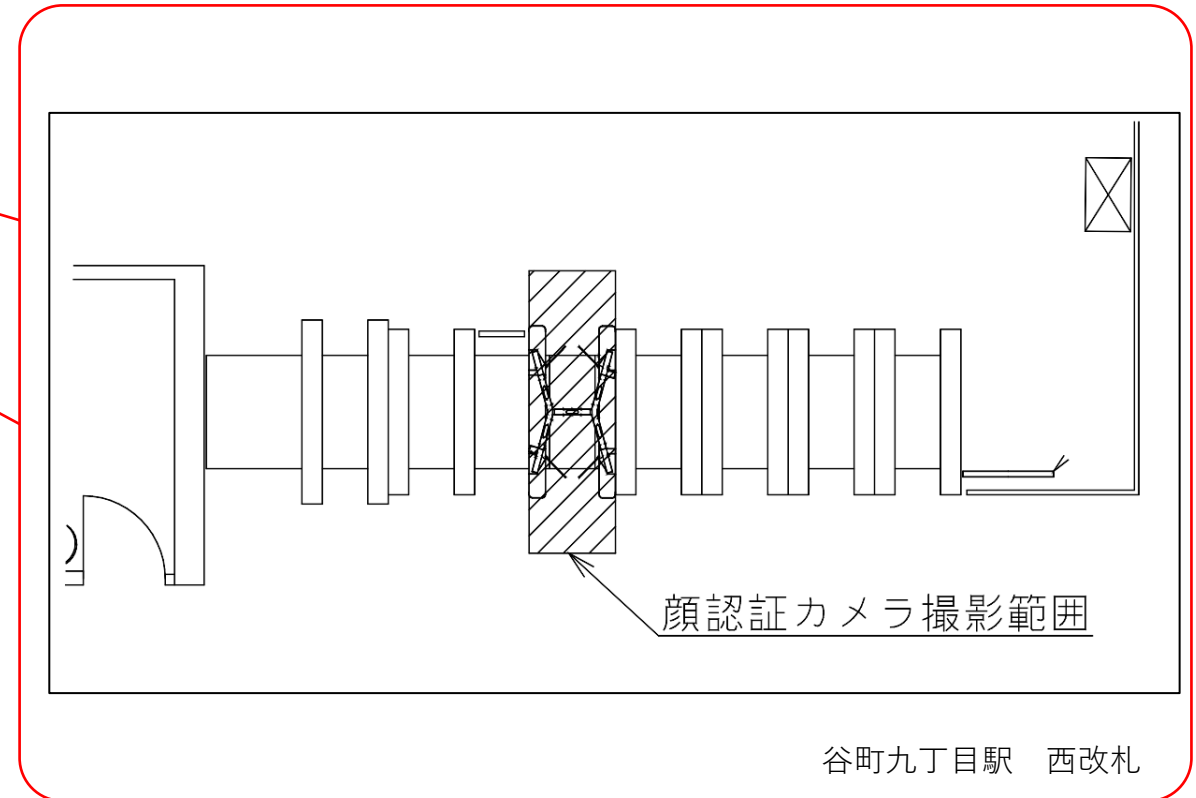

※カメラ撮影範囲内では顔が写り込みますので
ご注意ください。

谷町六丁目駅 南改札口

★ : 実験用改札機設置場所

※カメラ撮影範囲内では顔が写り込みますので
 ご注意ください。

谷町九丁目駅 西改札口

★：実験用改札機設置場所

※カメラ撮影範囲内では顔が写り込みますので
ご注意ください。

谷町九丁目駅 西改札