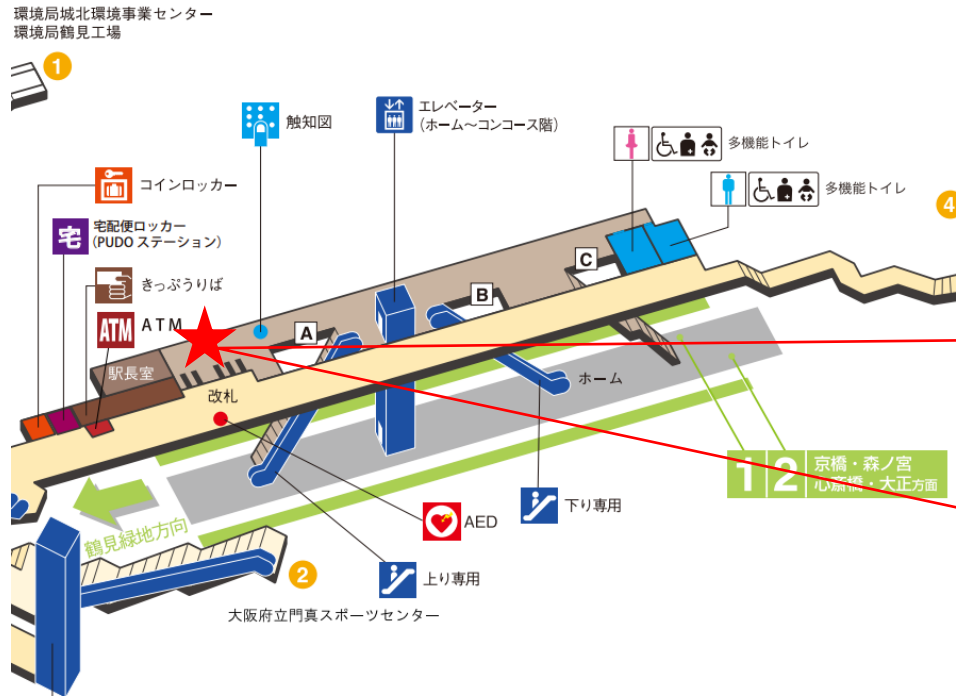

門真南駅 西改札口

★：実験用改札機設置場所

※カメラ撮影範囲内では顔が写り込みますので
ご注意ください。