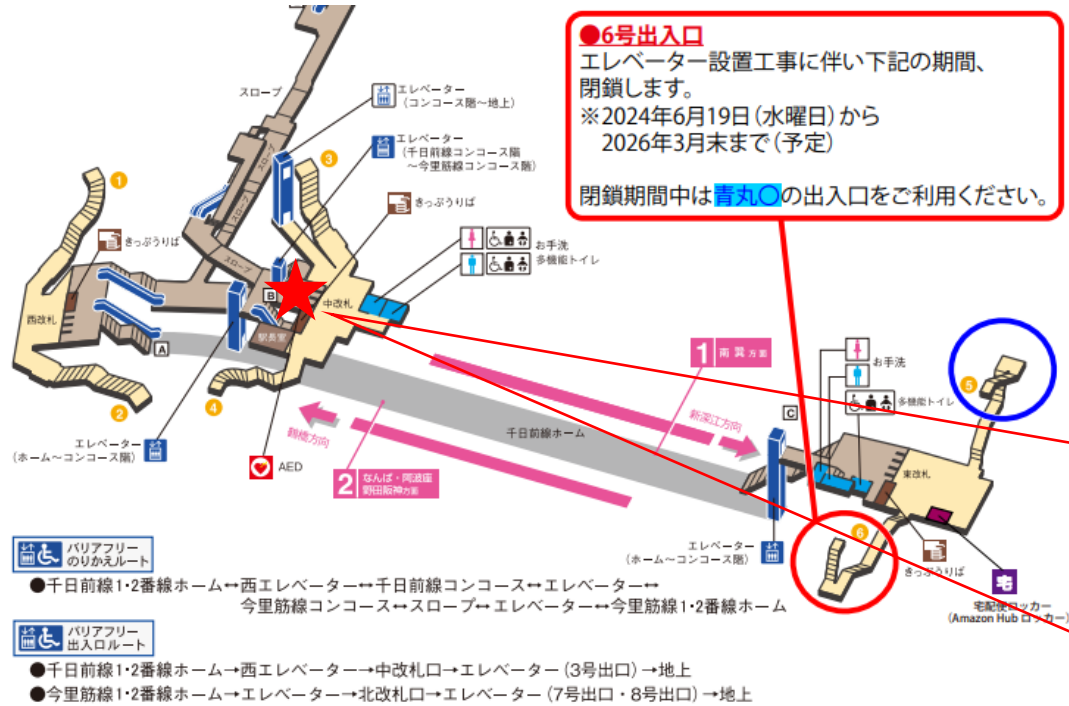

今里駅 中改札口

★ : 実験用改札機設置場所

※カメラ撮影範囲内では顔が写り込みますので
ご注意ください。