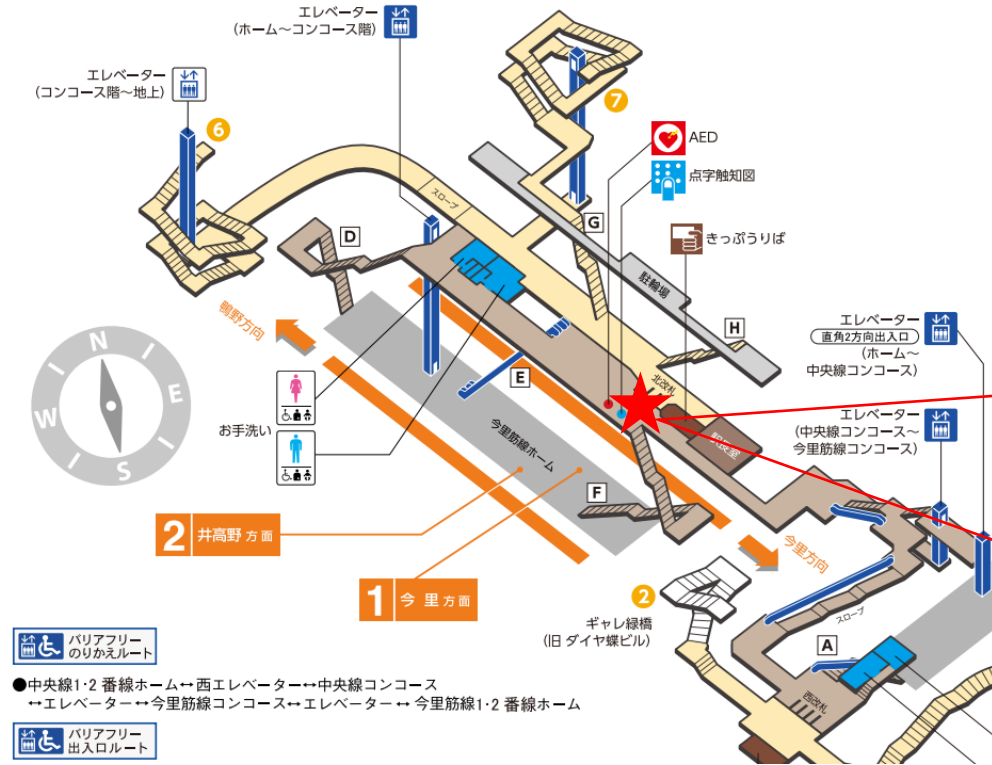

緑橋駅 北改札口

★：実験用改札機設置場所

※カメラ撮影範囲内では顔が写り込みますので
ご注意ください。