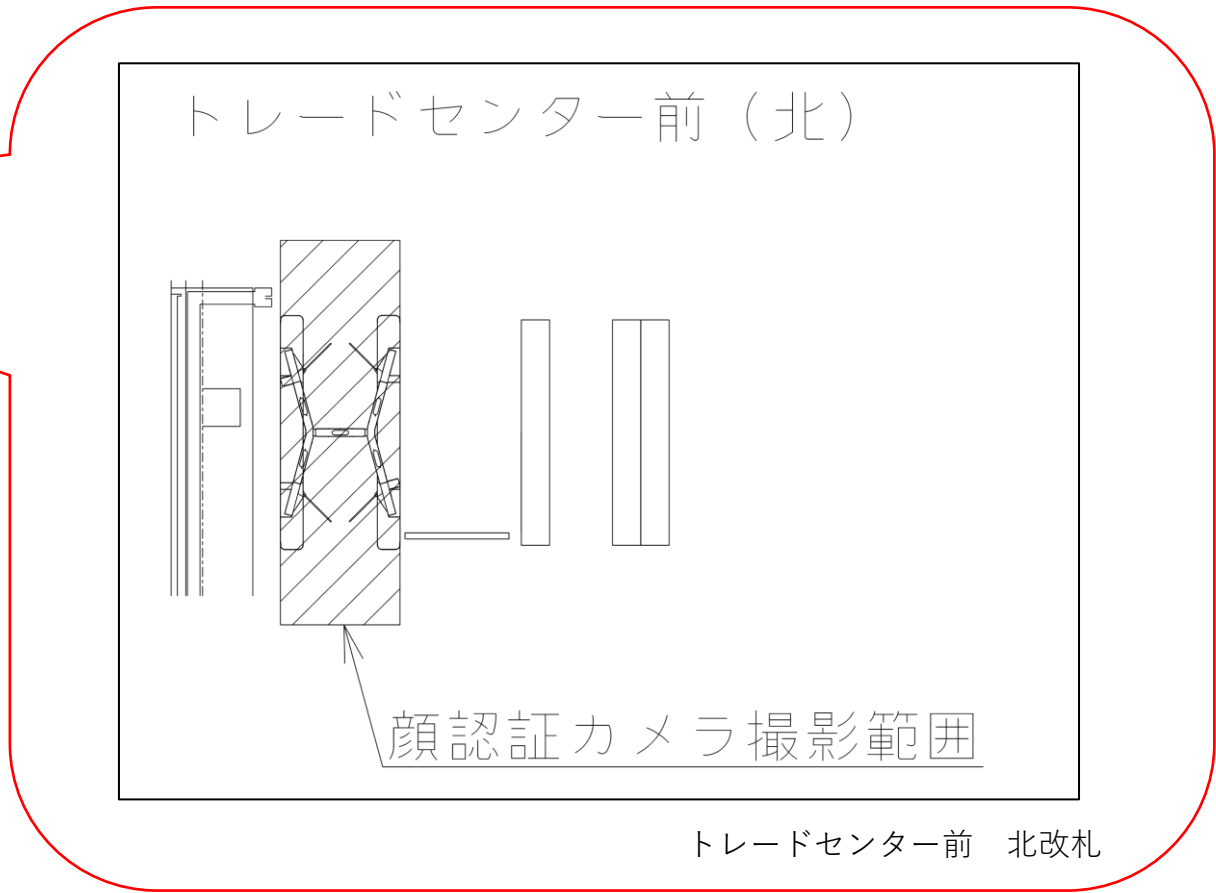

※カメラ撮影範囲内では顔が写り込みますので
ご注意ください。

今里（北）

顔認証カメラ撮影範囲

今里駅 北改札

トレードセンター前駅 北改札口

★ : 実験用改札機設置場所

※カメラ撮影範囲内では顔が写り込みますのでご注意ください。

トレードセンター前 北改札