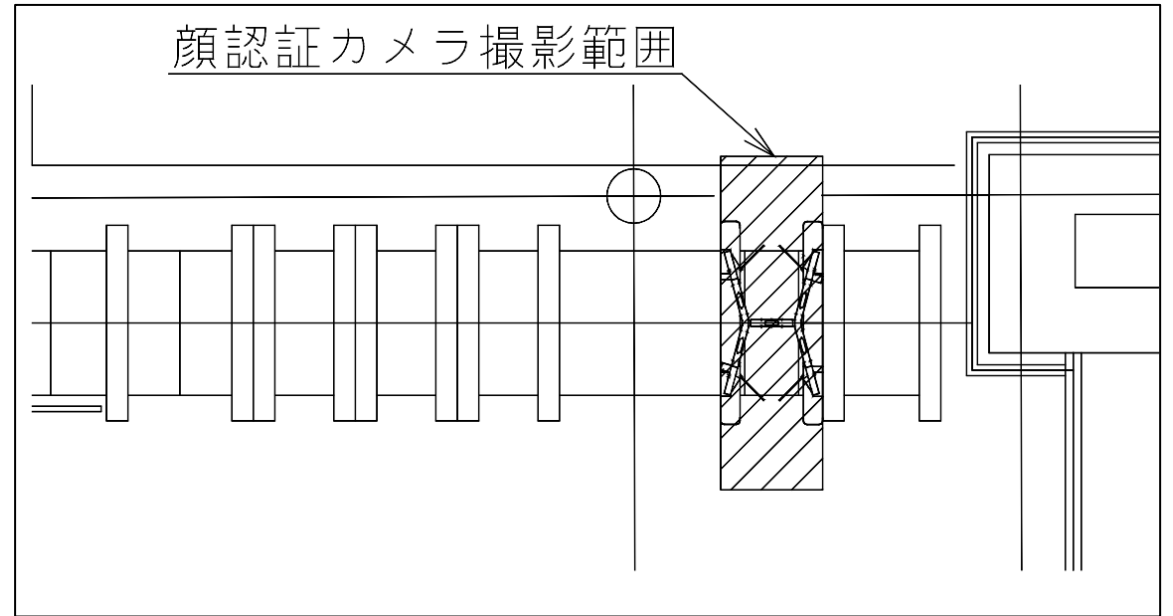

顔認証カメラ撮影範囲