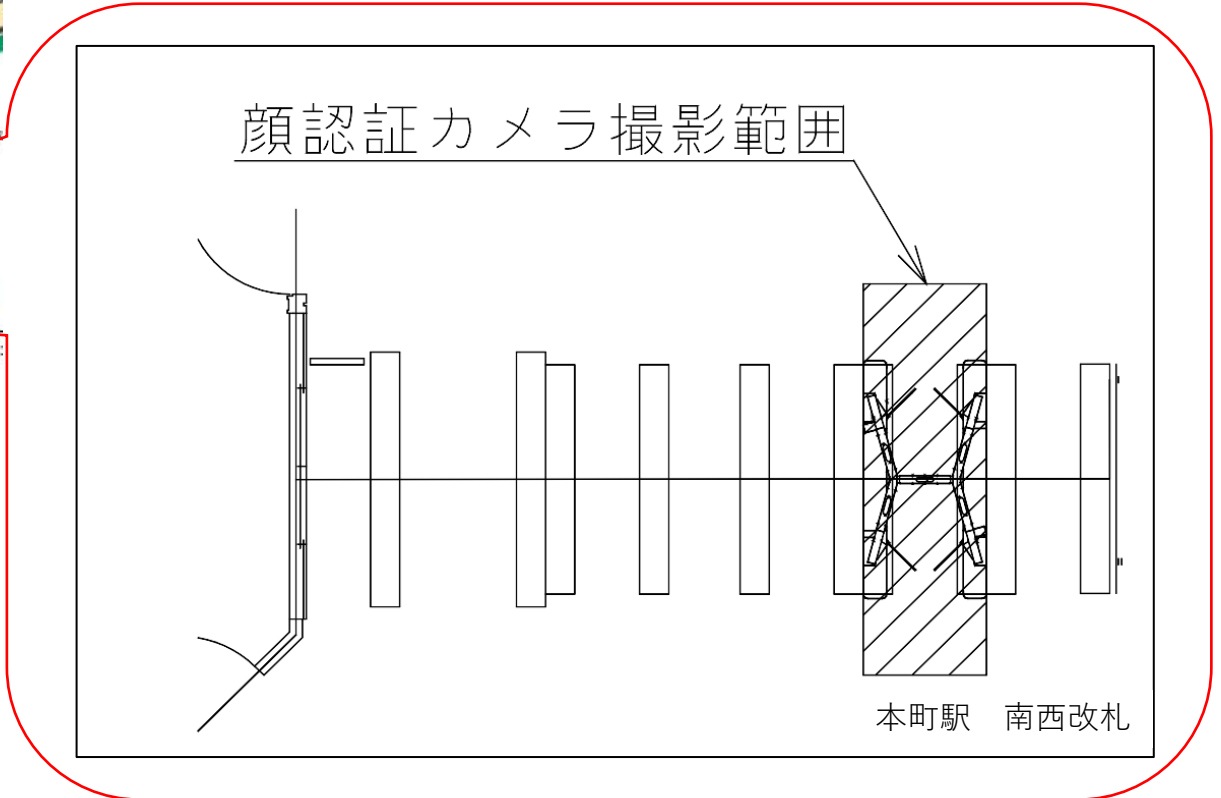

※カメラ撮影範囲内では顔が写り込みますので
ご注意ください。

四ツ橋駅 中改札口

★：実験用改札機設置場所

※カメラ撮影範囲内では顔が写り込みますので
ご注意ください。

四ツ橋駅 北改札口

- バリアフリーの出入ルート
- 御堂筋線1・2番線ホーム → B階段(エレベーター) → エレベーター → K階段(エレベーター) → 北改札口 → クリスタ長堀(エレベーター) → 地上
エレベーター → 南改札口 → 心斎橋/ルコ内エレベーター → 地上
- 長堀鶴見緑地線1・2番線ホーム → エレベーター → K階段(エレベーター) → 北改札口 → クリスタ長堀(エレベーター) → 地上
- バリアフリーのりかえルート
- 四つ橋線1・2番線ホーム → A階段(エレベーター) → 北コンコース階 → F階段(エレベーター) → 長堀鶴見緑地線1・2番線ホーム → エレベーター → エレベーター → B階段(エレベーター) → 御堂筋線1・2番線ホーム