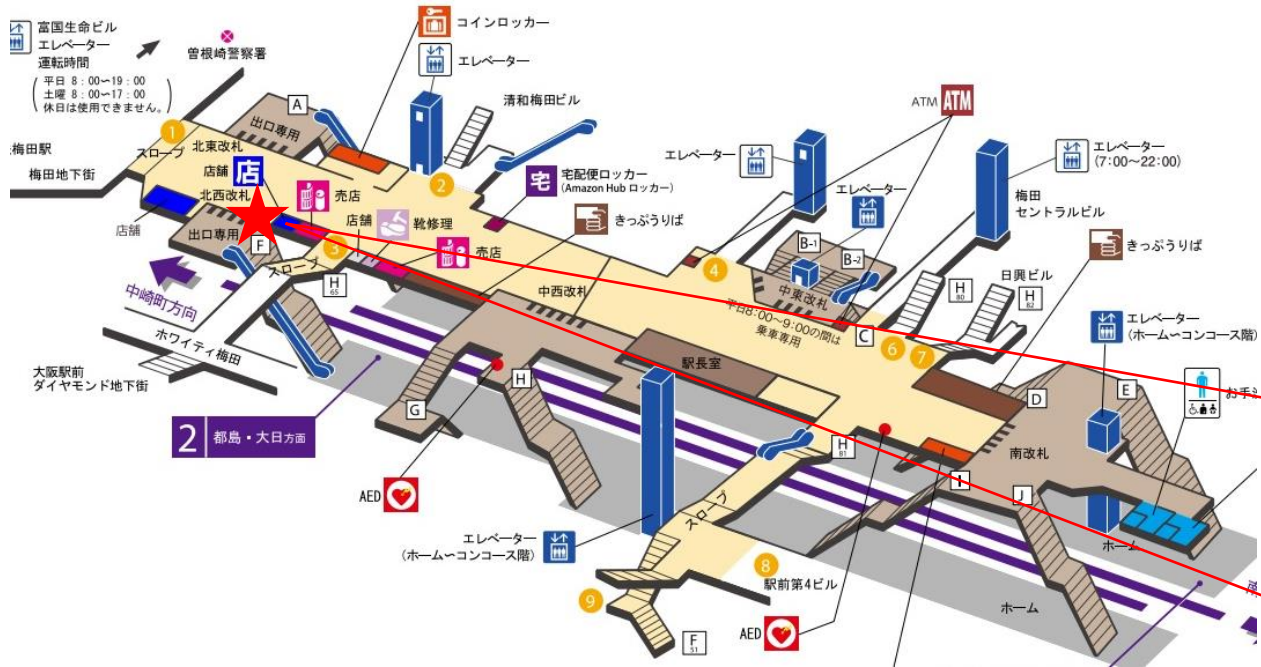

顔認証カメラ撮影範囲

天神橋筋六丁目駅 東改札

中崎町駅 東改札口

★ : 実験用改札機設置場所

※カメラ撮影範囲内では顔が写り込みますので
ご注意ください。

東梅田駅 中東改札口

★：実験用改札機設置場所

※カメラ撮影範囲内では顔が写り込みますので
ご注意ください。

東梅田駅 中西改札口

★ : 実験用改札機設置場所

※カメラ撮影範囲内では顔が写り込みますので
ご注意ください。

東梅田駅 北東改札口

★：実験用改札機設置場所

※カメラ撮影範囲内では顔が写り込みますので
ご注意ください。

東梅田駅 北東改札

東梅田駅 北西改札口

★：実験用改札機設置場所

※カメラ撮影範囲内では顔が写り込みますので
ご注意ください。

東梅田駅 北西改札

東梅田駅 南改札口

★：実験用改札機設置場所

※カメラ撮影範囲内では顔が写り込みますので
ご注意ください。

東梅田（南）

顔認証カメラ撮影範囲

東梅田駅 南改札

南森町駅 東改札口

★：実験用改札機設置場所

※カメラ撮影範囲内では顔が写り込みますので
ご注意ください。

南森町駅 西改札口

★：実験用改札機設置場所

※カメラ撮影範囲内では顔が写り込みますので
ご注意ください。

南森町駅 西改札