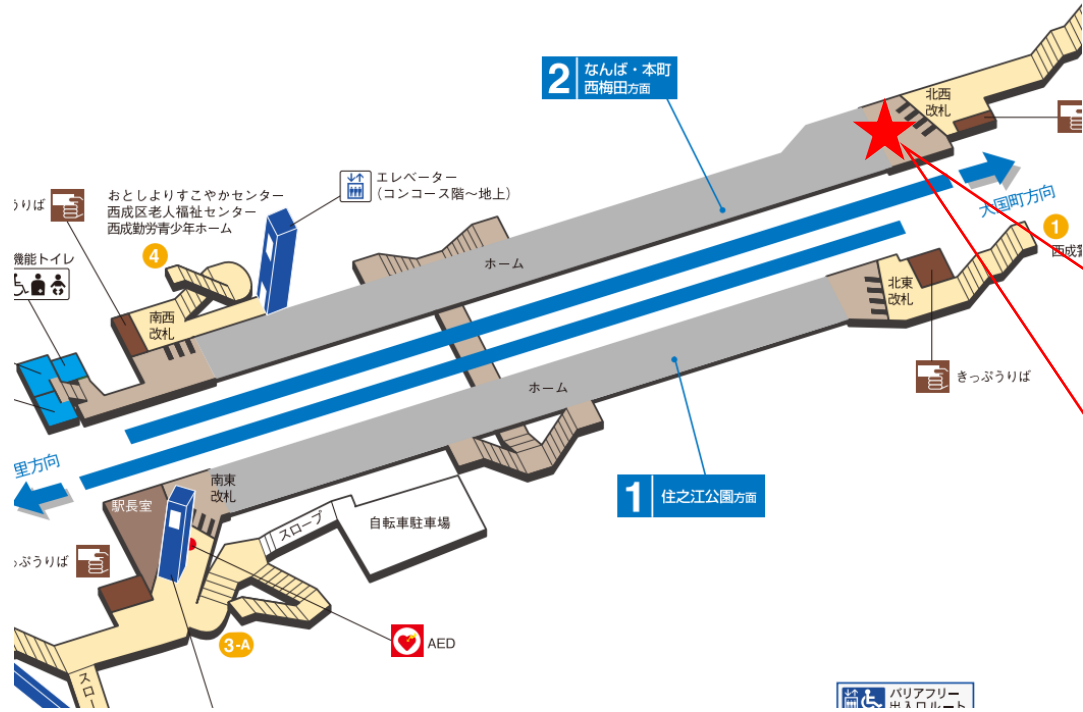

★ : 実験用改札機設置場所

※カメラ撮影範囲内では顔が写り込みますので
ご注意ください。

四ツ橋駅 南改札口

★ : 実験用改札機設置場所

※カメラ撮影範囲内では顔が写り込みますので
 ご注意ください。

なんば駅 北改札口

★：実験用改札機設置場所

※カメラ撮影範囲内では顔が写り込みますので
ご注意ください。

なんば駅 北改札

なんば駅 南改札口

★ : 実験用改札機設置場所

※カメラ撮影範囲内では顔が写り込みますので
 ご注意ください。

花園町駅 北西改札口

★ : 実験用改札機設置場所

※カメラ撮影範囲内では顔が写り込みますので
ご注意ください。

花園町駅 北西改札

花園町駅 南西改札口

★：実験用改札機設置場所

※カメラ撮影範囲内では顔が写り込みますので
ご注意ください。

花園町駅 南西改札

岸里駅 南東改札口

★：実験用改札機設置場所

※カメラ撮影範囲内では顔が写り込みますので
ご注意ください。

岸里（南東）

顔認証カメラ撮影範囲

岸里駅 南東改札

岸里駅 南西改札口

★：実験用改札機設置場所

※カメラ撮影範囲内では顔が写り込みますので
ご注意ください。

岸里（南西）

顔認証カメラ撮影範囲

岸里駅 南西改札