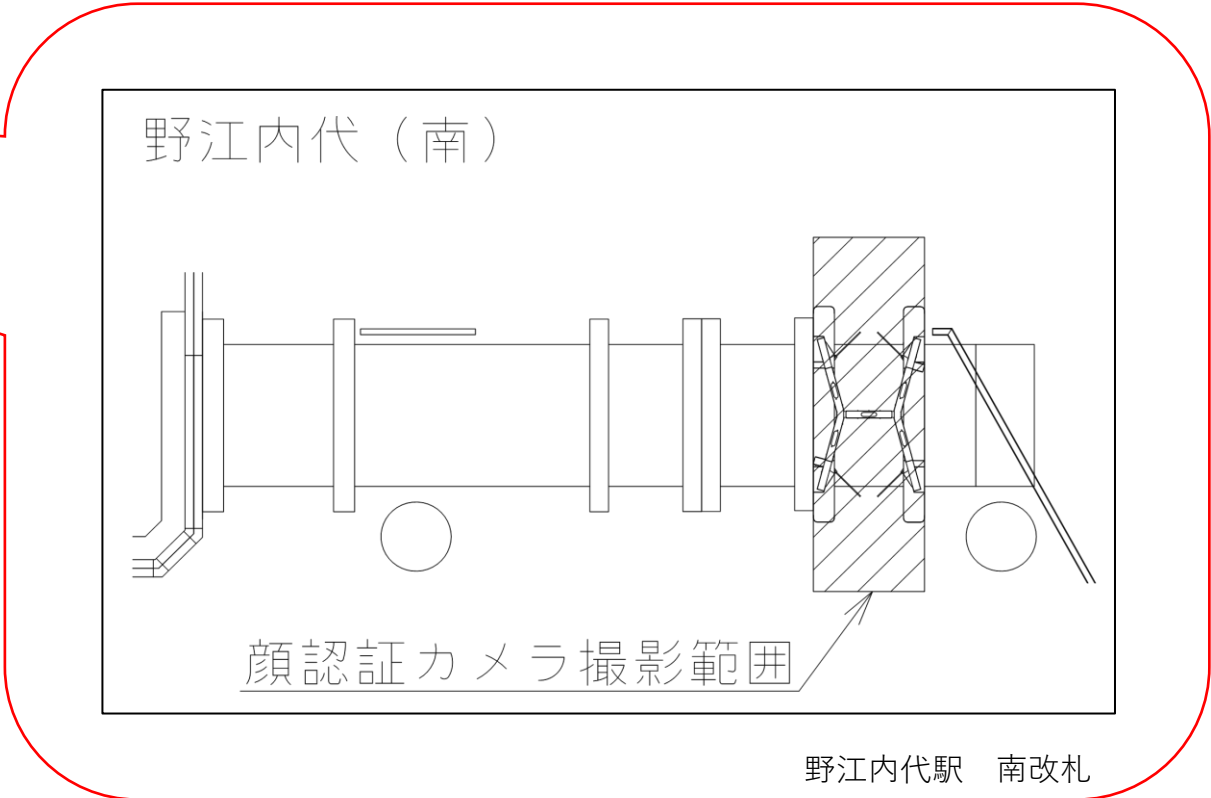

野江内代駅 南改札口

★：実験用改札機設置場所

※カメラ撮影範囲内では顔が写り込みますので
ご注意ください。