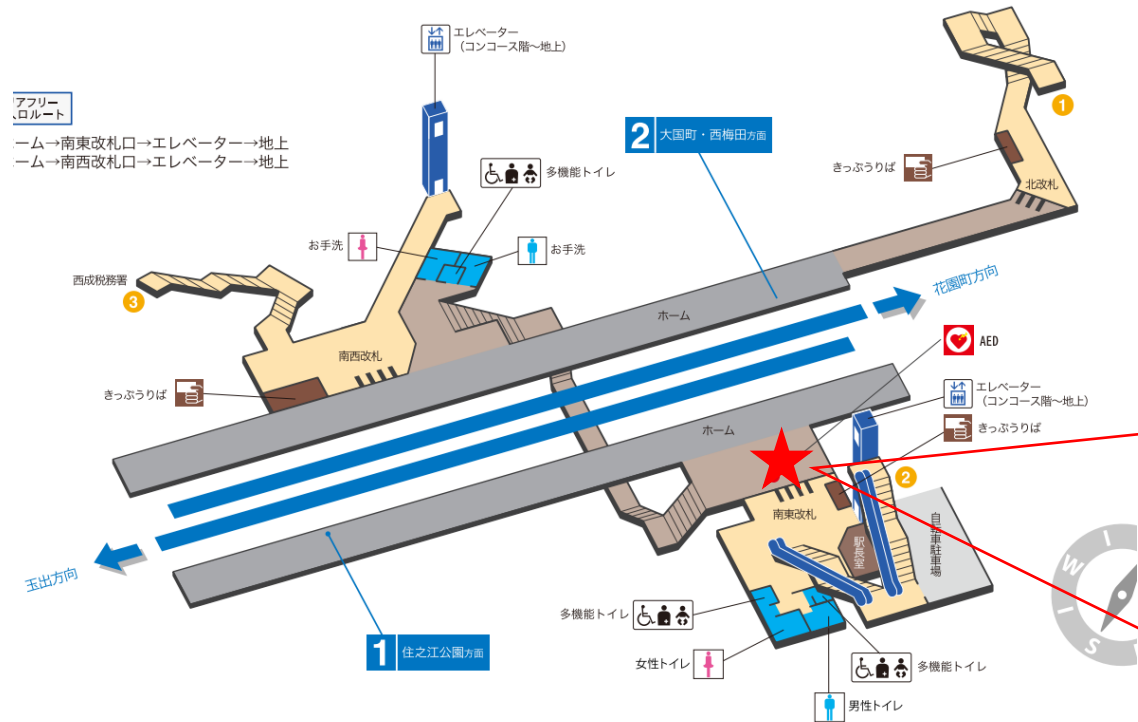

花園町駅 南西改札口

★：実験用改札機設置場所

※カメラ撮影範囲内では顔が写り込みますので
ご注意ください。

花園町駅 南西改札

岸里駅 南東改札口

★：実験用改札機設置場所

※カメラ撮影範囲内では顔が写り込みますので
ご注意ください。

岸里（南東）

顔認証カメラ撮影範囲

岸里駅 南東改札

岸里駅 南西改札口

★：実験用改札機設置場所

※カメラ撮影範囲内では顔が写り込みますので
ご注意ください。

岸里（南西）

顔認証カメラ撮影範囲

岸里駅 南西改札