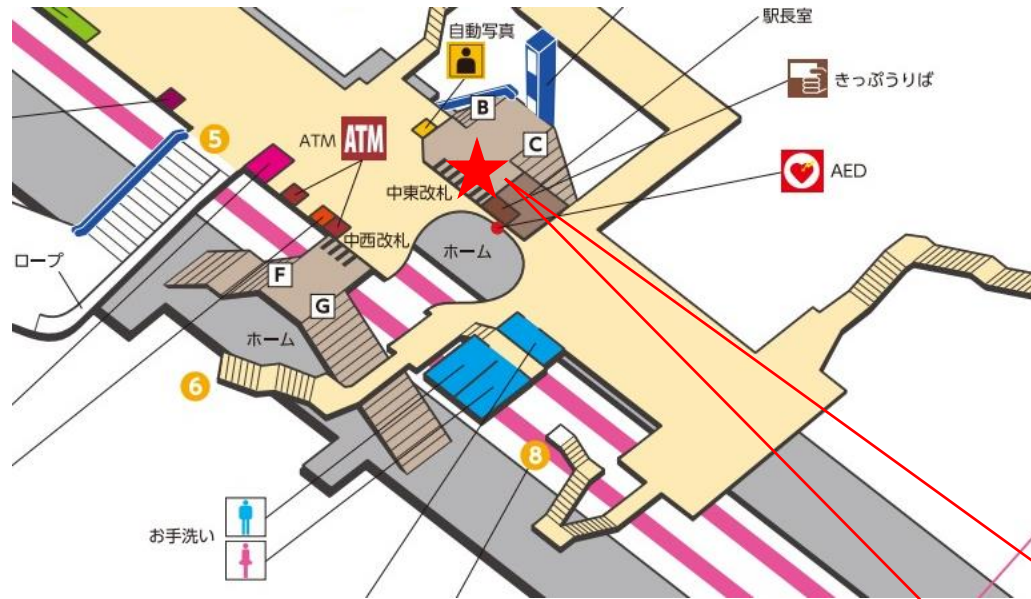

野田阪神駅 中東改札口