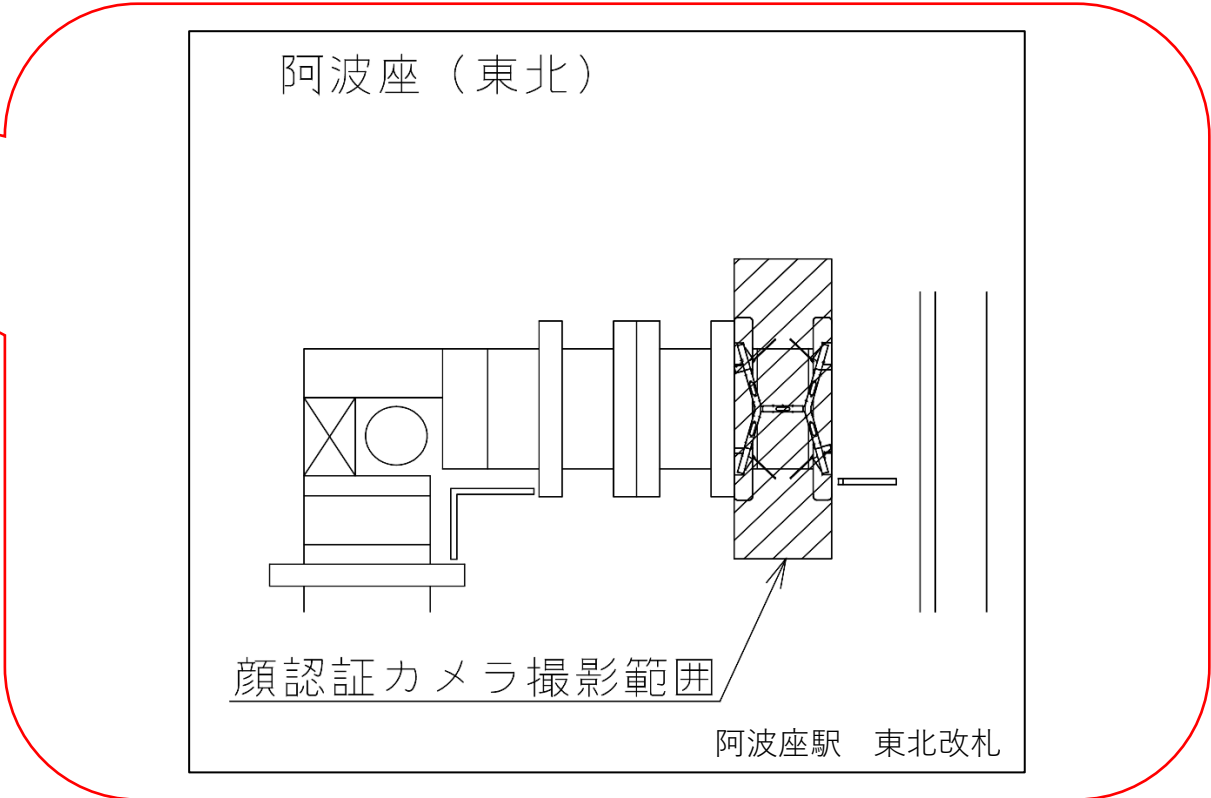

★：実験用改札機設置場所

※カメラ撮影範囲内では顔が写り込みますので
ご注意ください。