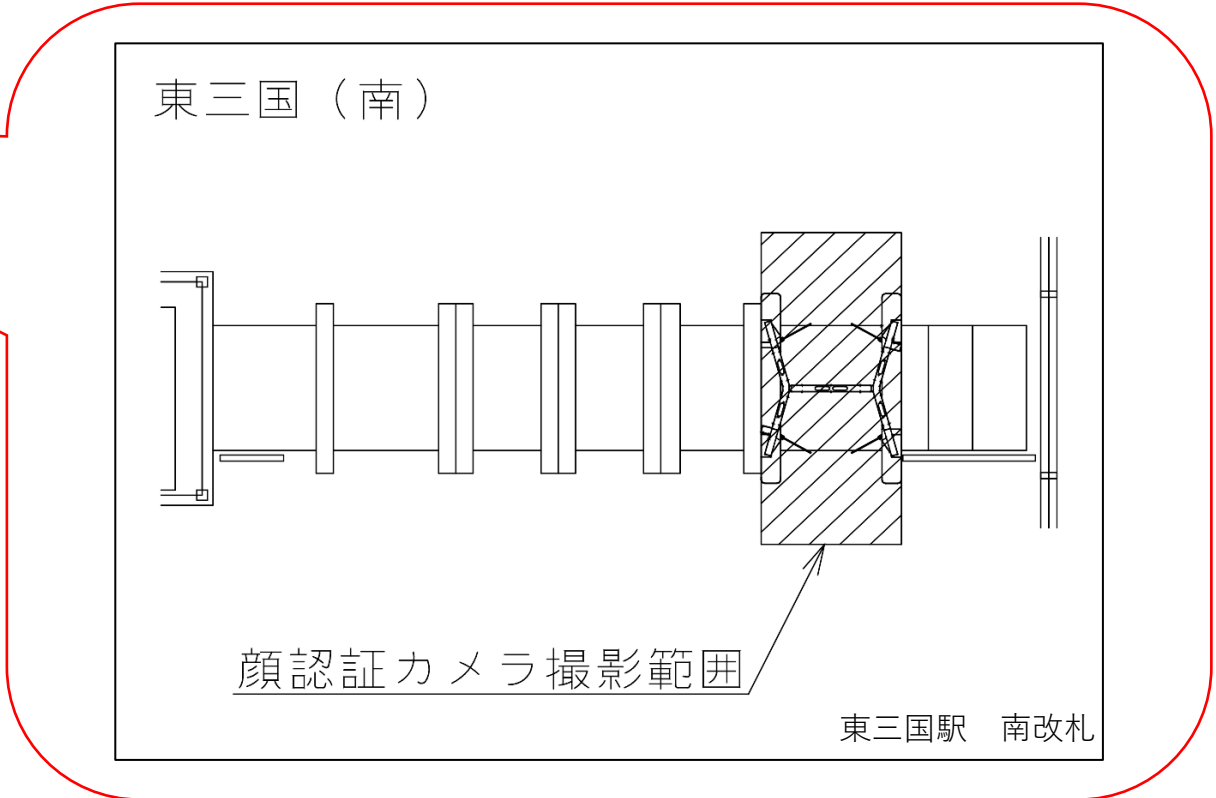

東三国駅 南改札口

●B階段
エレベーター設置工事に伴い、
下記の期間、閉鎖いたします。
※2023年8月18日(金曜日)初発から
2025年3月下旬まで(予定)

バリアフリー
出入口ルート

●1・2番線ホーム→エレベーター→北改札口→エレベーター→地上

★：実験用改札機設置場所

※カメラ撮影範囲内では顔が写り込みますので
ご注意ください。