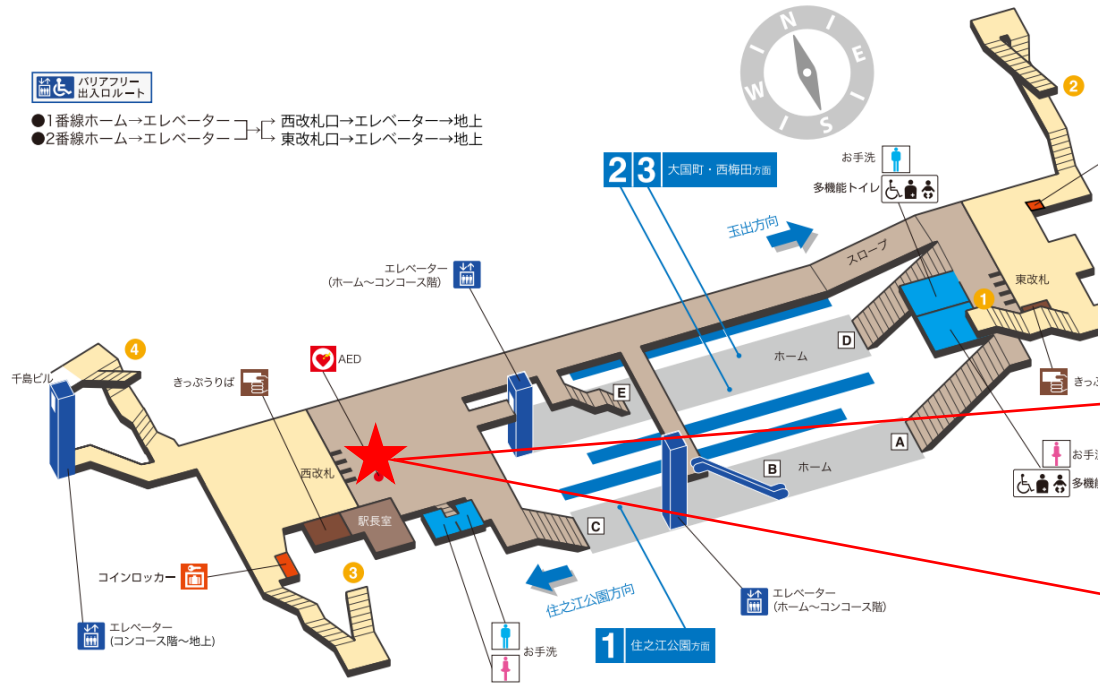

顔認証カメラ撮影範囲

岸里駅 南東改札

岸里駅 南西改札口

★：実験用改札機設置場所

※カメラ撮影範囲内では顔が写り込みますので
ご注意ください。

岸里（南西）

顔認証カメラ撮影範囲

岸里駅 南西改札

玉出駅 南改札口

★：実験用改札機設置場所

※カメラ撮影範囲内では顔が写り込みますので
ご注意ください。

玉出駅 南改札

北加賀屋駅 東改札口

★：実験用改札機設置場所

※カメラ撮影範囲内では顔が写り込みますので
ご注意ください。

北加賀屋駅 西改札口

★ : 実験用改札機設置場所

※カメラ撮影範囲内では顔が写り込みますので
 ご注意ください。

住之江公園駅 北改札口

★：実験用改札機設置場所

※カメラ撮影範囲内では顔が写り込みますので
ご注意ください。

住之江公園駅 南北改札口

★：実験用改札機設置場所

※カメラ撮影範囲内では顔が写り込みますので
ご注意ください。