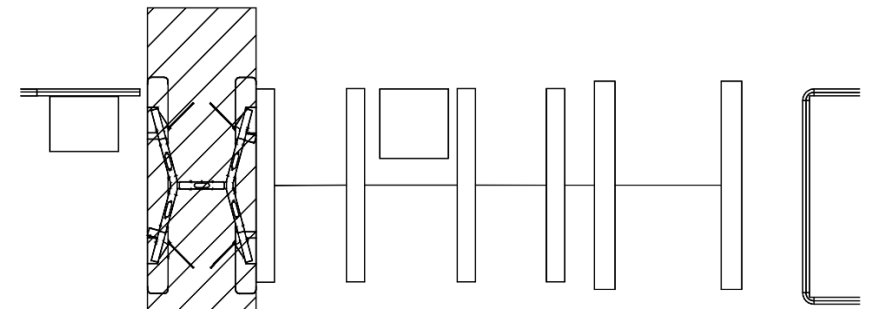

★：実験用改札機設置場所

※カメラ撮影範囲内では顔が写り込みますので
ご注意ください。

我孫子（北東）