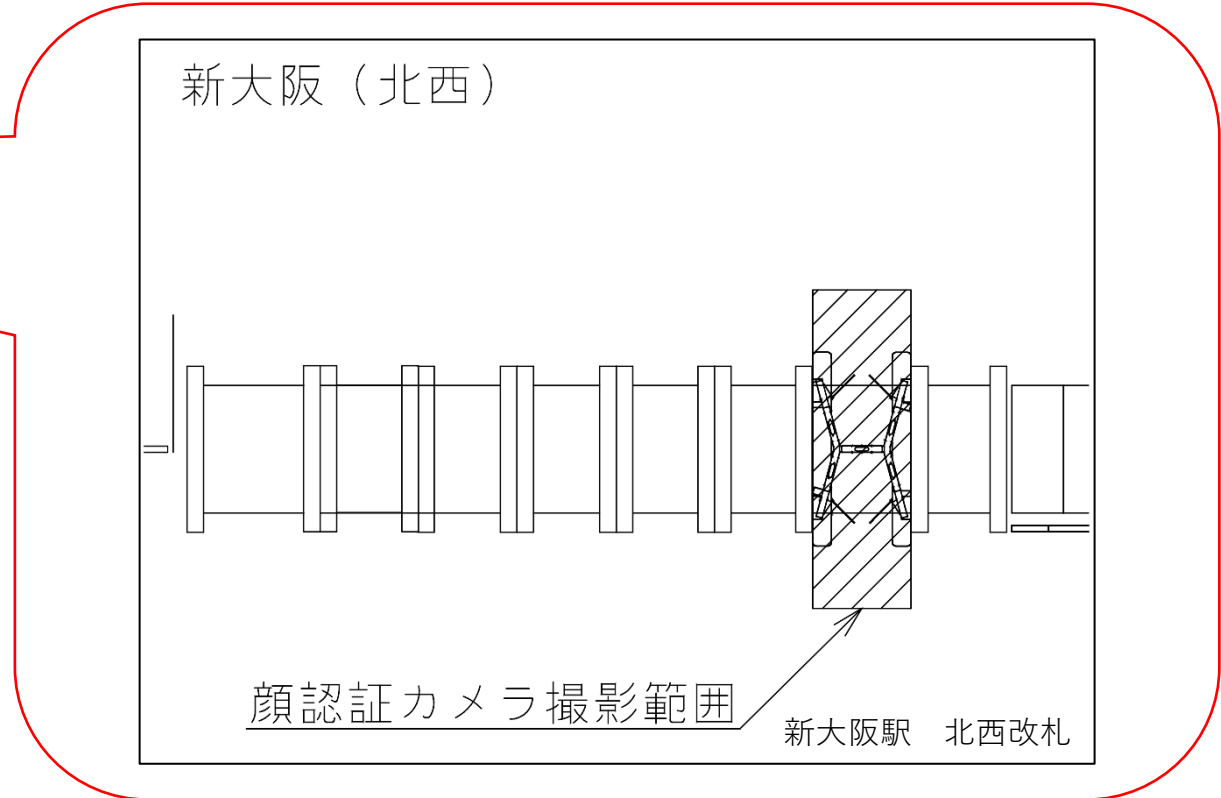

※カメラ撮影範囲内では顔が写り込みますので
ご注意ください。

新大阪駅 北東改札

新大阪駅 北西改札口

★：実験用改札機設置場所

※カメラ撮影範囲内では顔が写り込みますので
ご注意ください。

新大阪駅 南改札口

★ : 実験用改札機設置場所

※カメラ撮影範囲内では顔が写り込みますので
ご注意ください。