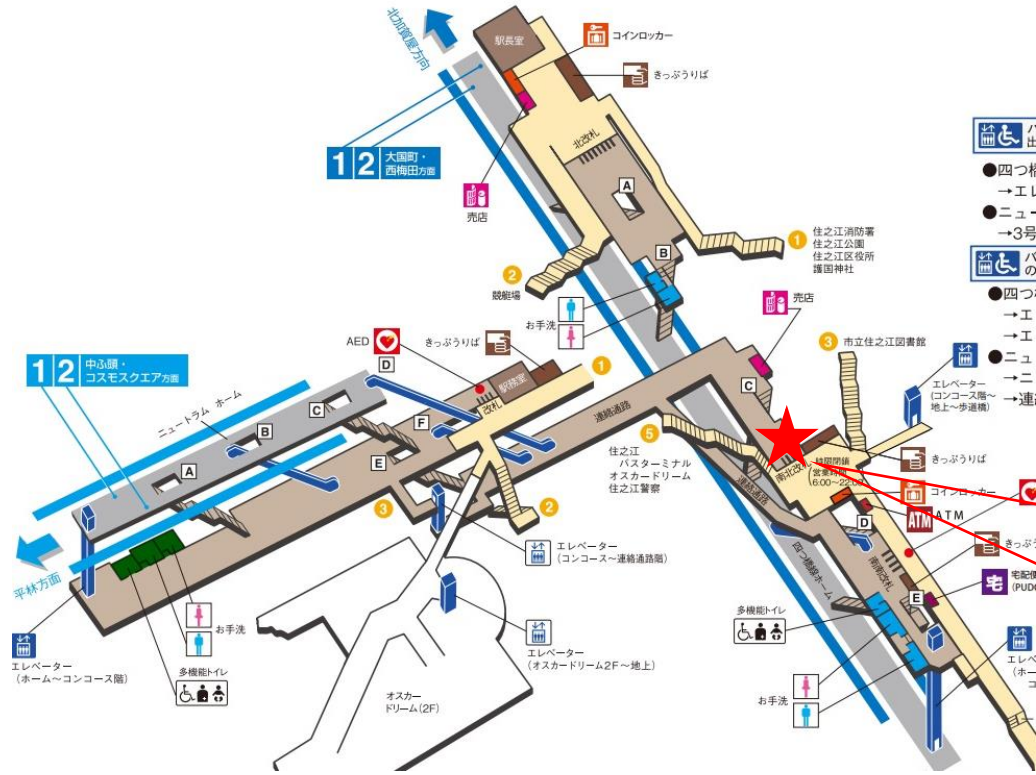

玉出駅 南改札口

★：実験用改札機設置場所

※カメラ撮影範囲内では顔が写り込みますので
ご注意ください。

玉出駅 南改札

北加賀屋駅 東改札口

★：実験用改札機設置場所

※カメラ撮影範囲内では顔が写り込みますので
ご注意ください。

北加賀屋駅 西改札口

★ : 実験用改札機設置場所

※カメラ撮影範囲内では顔が写り込みますので
 ご注意ください。

住之江公園駅 北改札口

★：実験用改札機設置場所

※カメラ撮影範囲内では顔が写り込みますので
ご注意ください。

住之江公園駅 南北改札口

★：実験用改札機設置場所

※カメラ撮影範囲内では顔が写り込みますので
ご注意ください。

住之江公園駅 南北改札

住之江公園駅 南南改札口

★：実験用改札機設置場所

※カメラ撮影範囲内では顔が写り込みますので
ご注意ください。

住之江公園駅 南南改札

夢洲駅 南改札口

★：実験用改札機設置場所

※カメラ撮影範囲内では顔が写り込みますので
ご注意ください。