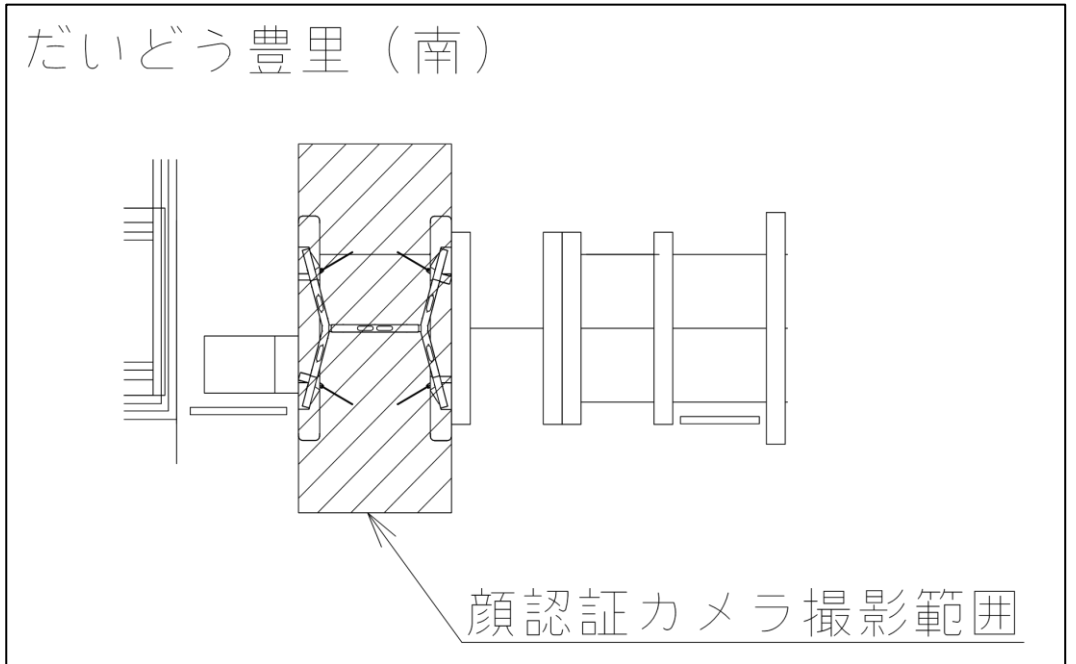

瑞光四丁目駅 北改札口

瑞光四丁目（北）

顔認証カメラ撮影範囲

瑞光四丁目駅 北改札

★：実験用改札機設置場所

※カメラ撮影範囲内では顔が写り込みますので
 ご注意ください。

だいでう豊里駅 南改札口

★ : 実験用改札機設置場所