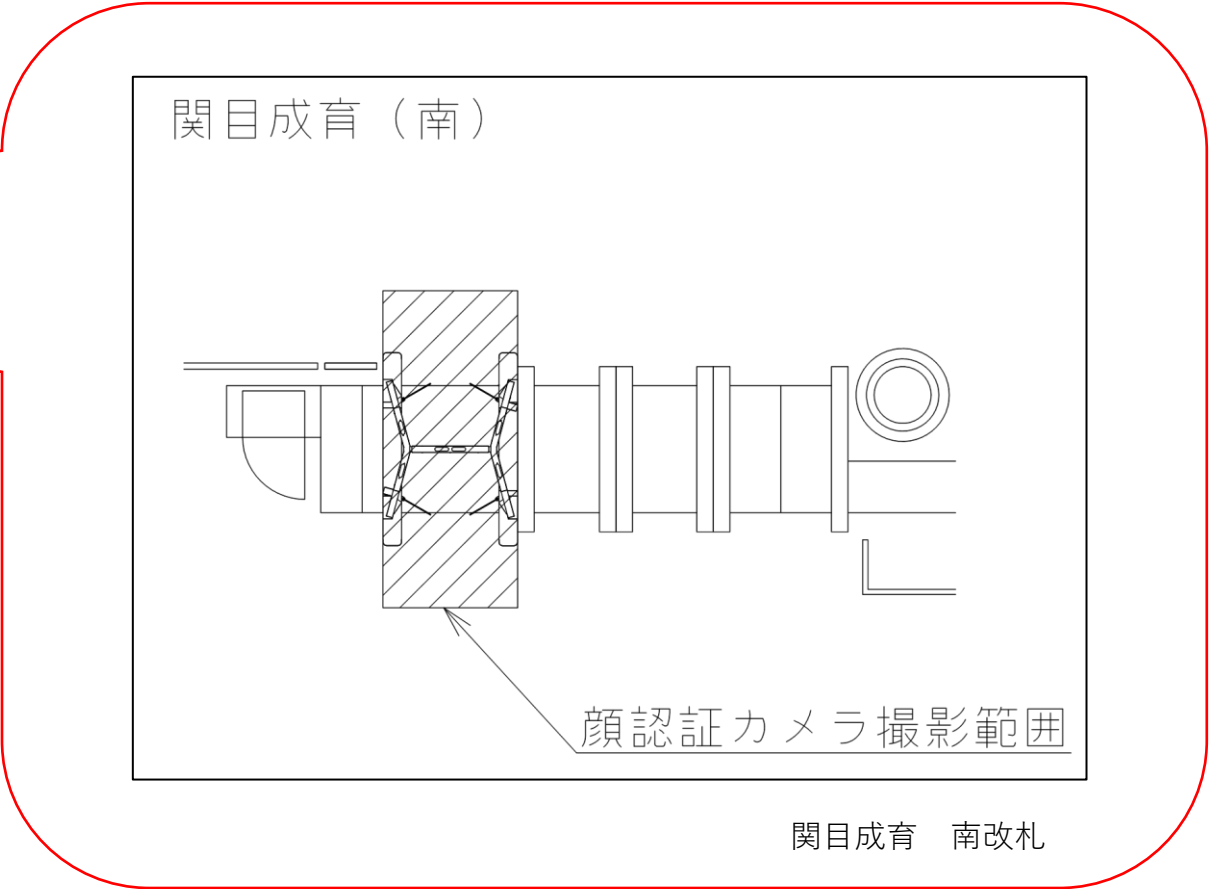

関目成育駅 南改札口

★ : 実験用改札機設置場所

※カメラ撮影範囲内では顔が写り込みますので
ご注意ください。