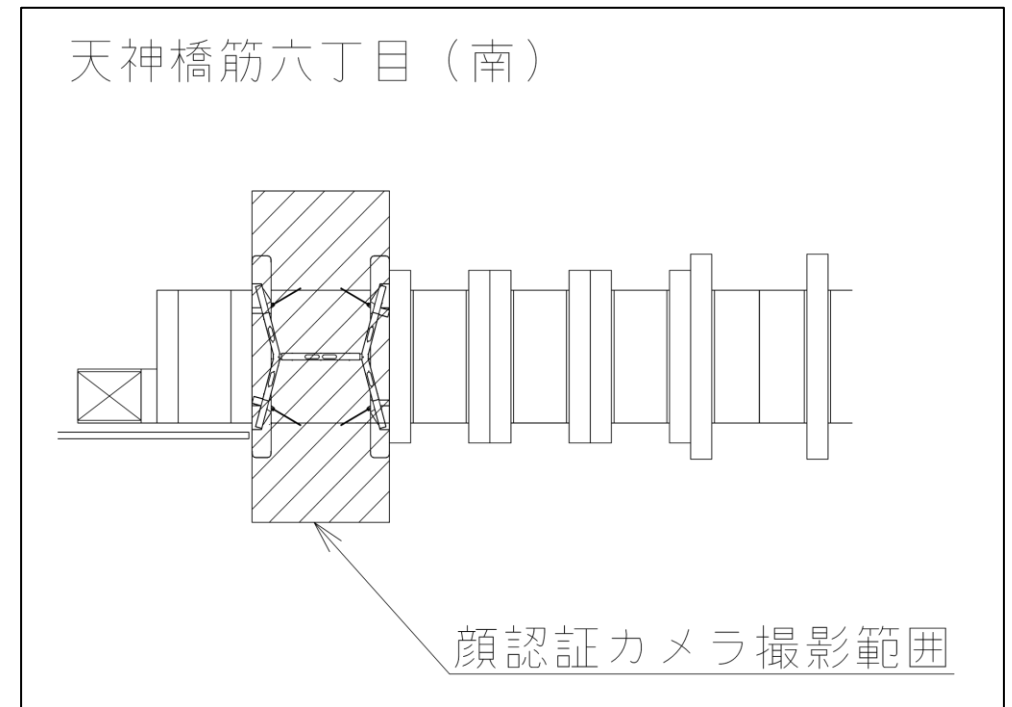

天神橋筋六丁目駅 南改札口

★：実験用改札機設置場所

※カメラ撮影範囲内では顔が写り込みますのでご注意ください。