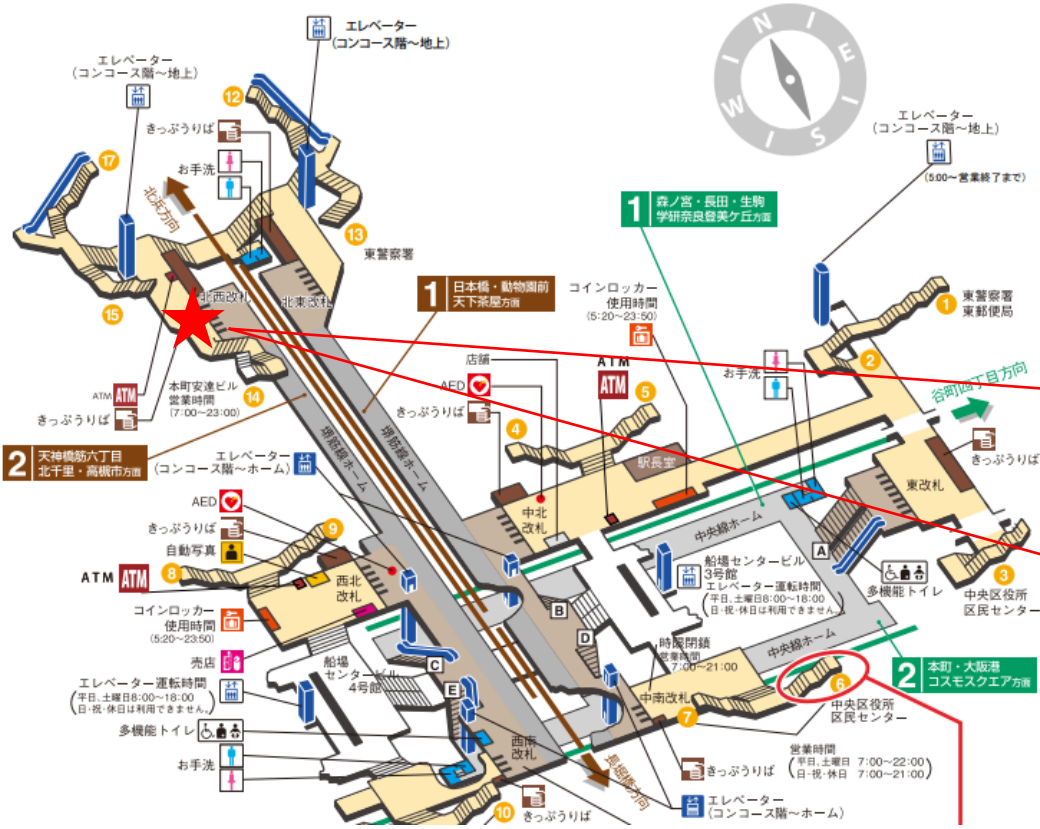

堺筋本町駅 北西改札口

★：実験用改札機設置場所

※カメラ撮影範囲内では顔が写り込みますので
ご注意ください。