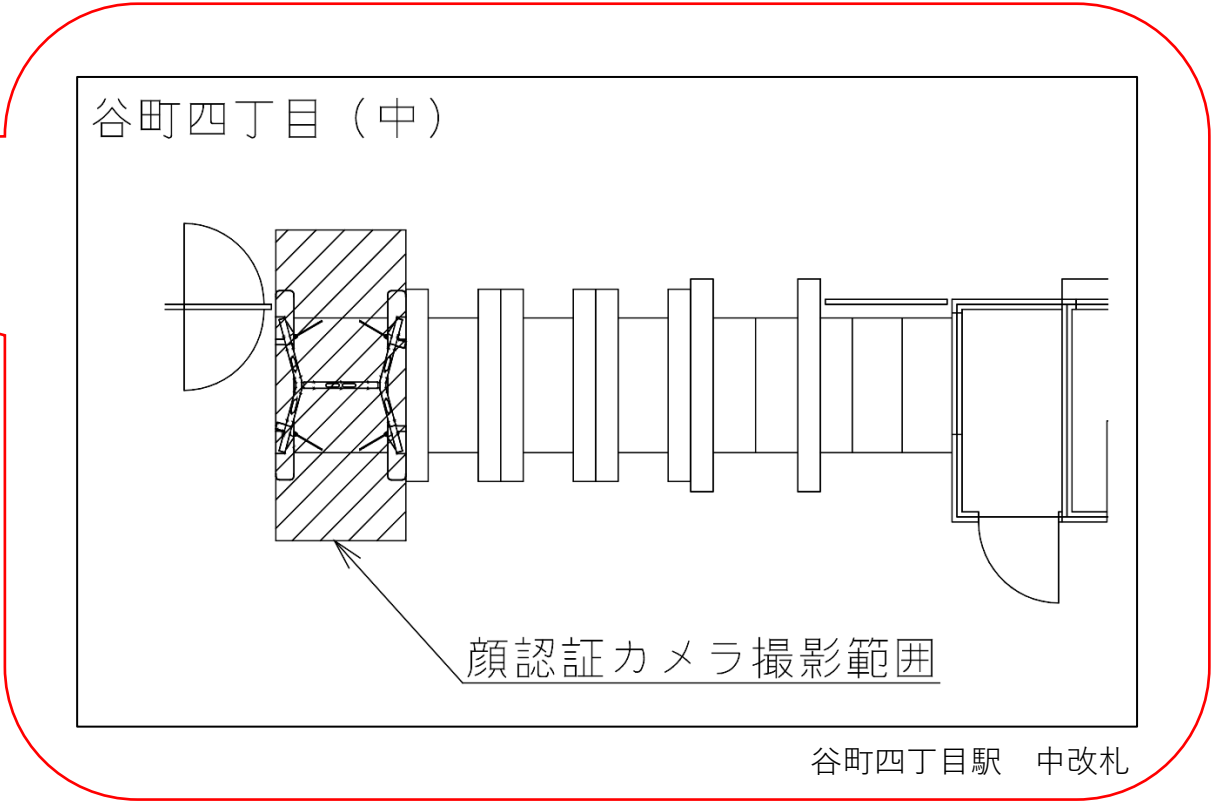

★ : 実験用改札機設置場所

※カメラ撮影範囲内では顔が写り込みますので
ご注意ください。