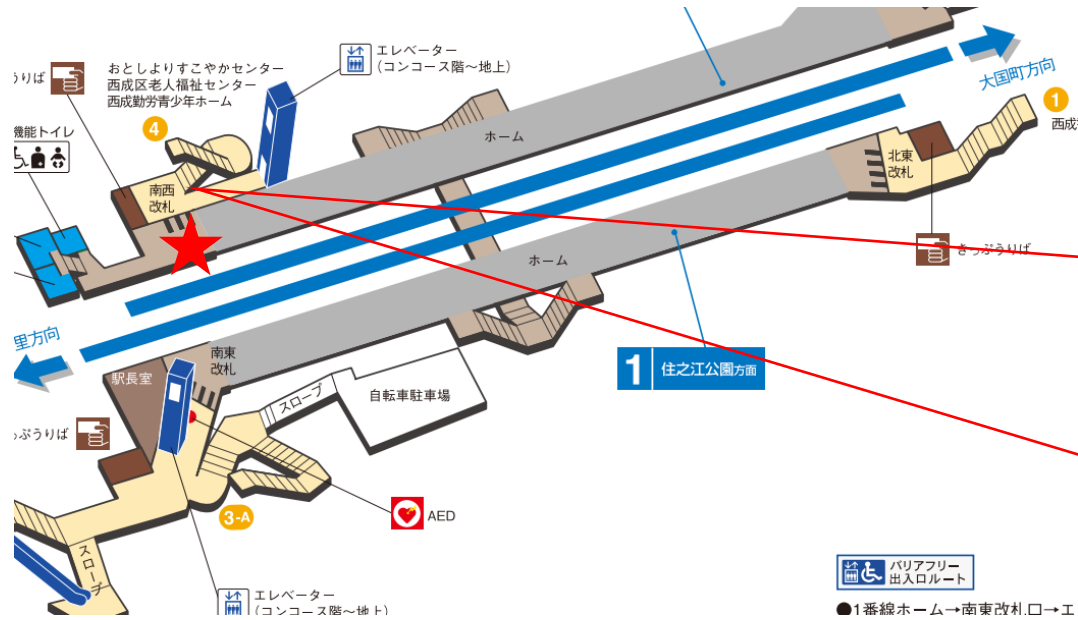

★ : 実験用改札機設置場所

※カメラ撮影範囲内では顔が写り込みますので
ご注意ください。

四ツ橋駅 南改札口

★ : 実験用改札機設置場所

※カメラ撮影範囲内では顔が写り込みますので
 ご注意ください。

なんば駅 北改札口

★：実験用改札機設置場所

※カメラ撮影範囲内では顔が写り込みますので
ご注意ください。

なんば駅 北改札

なんば駅 南改札口

★ : 実験用改札機設置場所

※カメラ撮影範囲内では顔が写り込みますので
 ご注意ください。

花園町駅 北西改札口

★ : 実験用改札機設置場所

※カメラ撮影範囲内では顔が写り込みますので
ご注意ください。

花園町駅 北西改札

花園町駅 南西改札口

★：実験用改札機設置場所

※カメラ撮影範囲内では顔が写り込みますので
ご注意ください。

花園町駅 南西改札

岸里駅 南東改札口

★：実験用改札機設置場所

※カメラ撮影範囲内では顔が写り込みますので
ご注意ください。

岸里（南東）

顔認証カメラ撮影範囲

岸里駅 南東改札

岸里駅 南西改札口

★：実験用改札機設置場所

※カメラ撮影範囲内では顔が写り込みますので
ご注意ください。

岸里（南西）

顔認証カメラ撮影範囲

岸里駅 南西改札