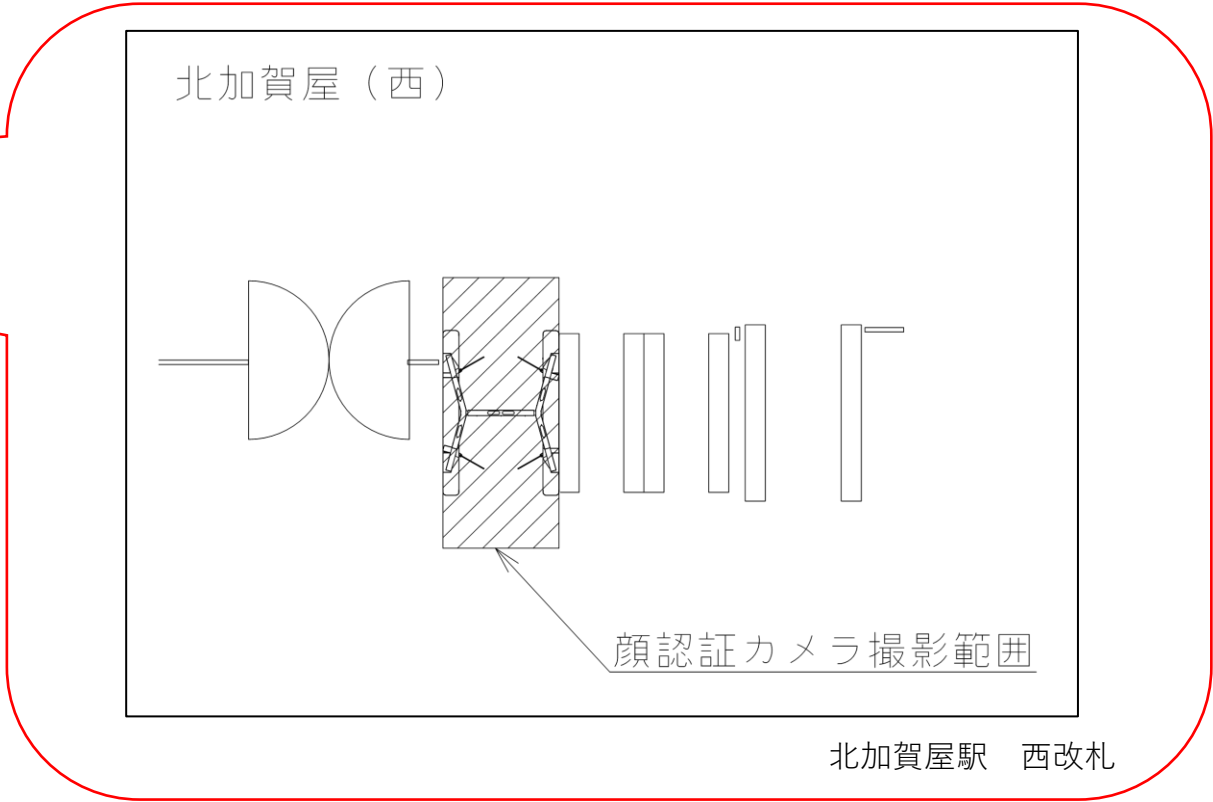

★ : 実験用改札機設置場所

※カメラ撮影範囲内では顔が写り込みますので
ご注意ください。