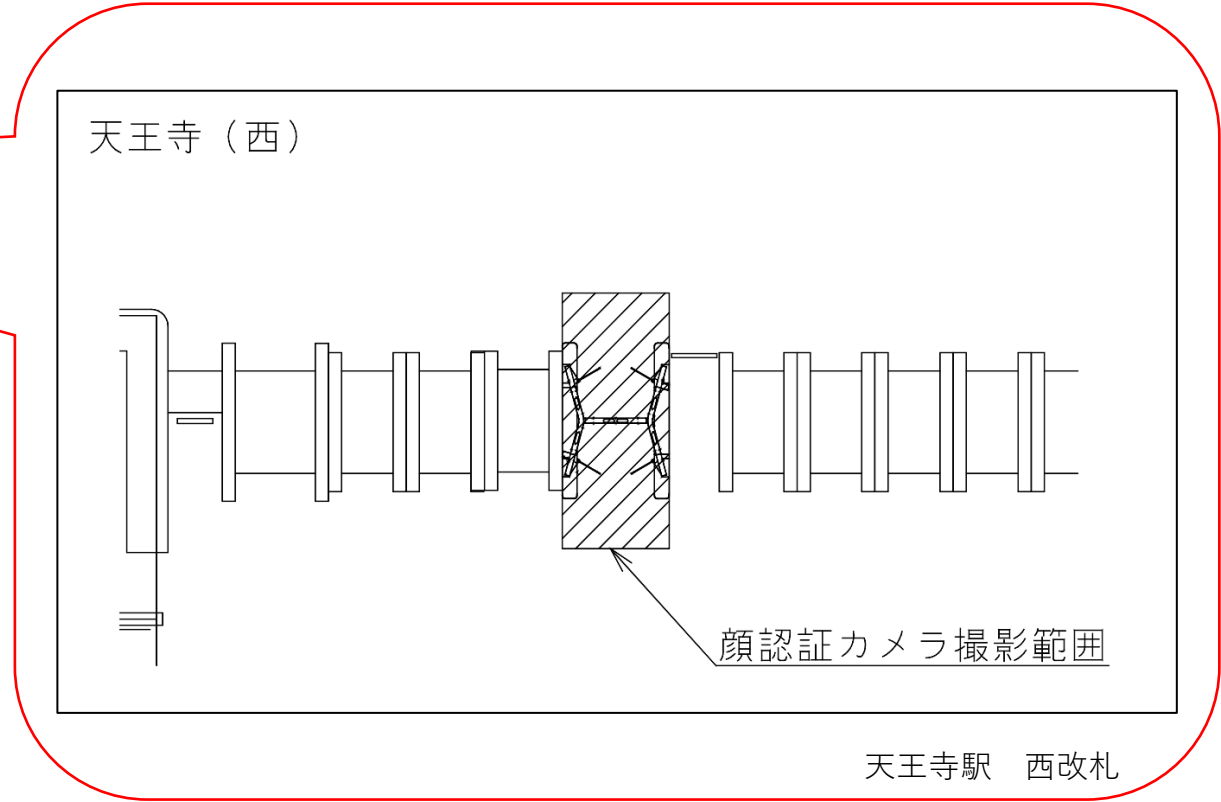

天王寺駅 西改札口

★ : 実験用改札機設置場所

※カメラ撮影範囲内では顔が写り込みますので
ご注意ください。

天王寺駅 西改札