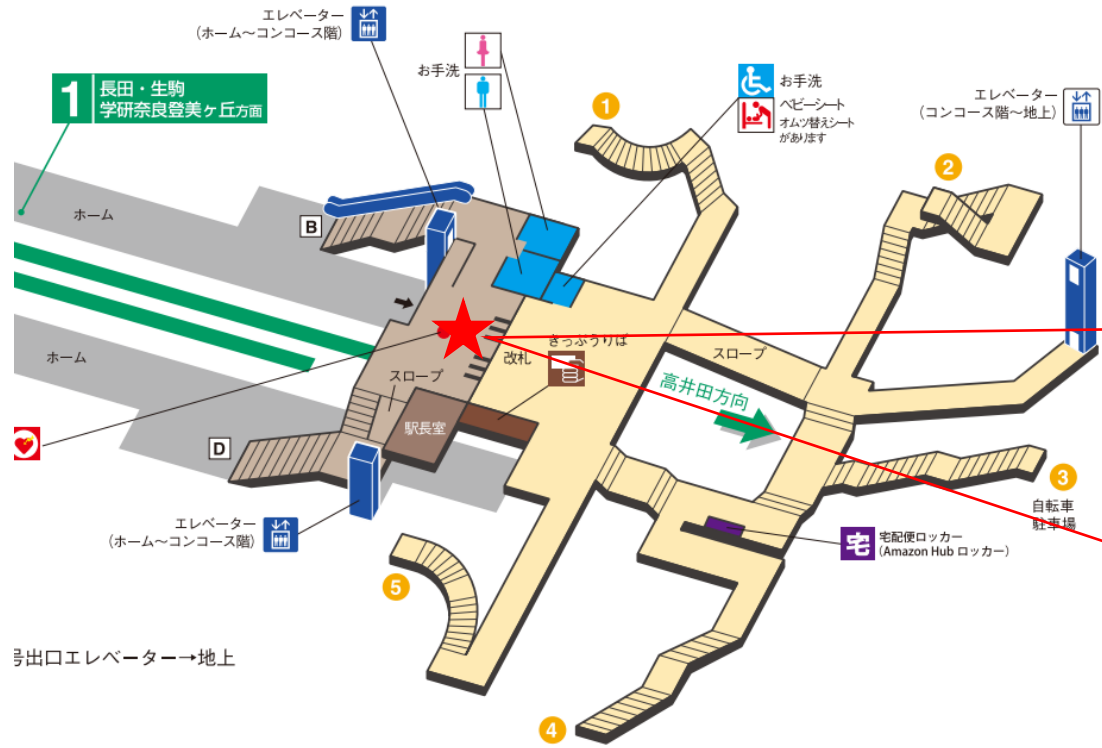

森ノ宮駅 西改札口

★：実験用改札機設置場所

※録画カメラ撮影範囲内では顔が写り込みますので
ご注意ください。

※撮影範囲の周りでは顔は写りませんが胴体、下半
身は写り込む場合があります。

森ノ宮（西）

顔認証カメラ撮影範囲

森ノ宮駅 西改札

緑橋駅 西改札口

★：実験用改札機設置場所

※カメラ撮影範囲内では顔が写り込みますので
ご注意ください。

緑橋（西）

顔認証カメラ撮影範囲

緑橋駅 西改札

深江橋駅 東改札口

★：実験用改札機設置場所

※カメラ撮影範囲内では顔が写り込みますので
ご注意ください。

高井田駅 中改札口

★：実験用改札機設置場所

※カメラ撮影範囲内では顔が写り込みますので
ご注意ください。

高井田駅 中改札

長田駅 東改札口

★：実験用改札機設置場所

※録画カメラ撮影範囲内では顔が写り込みますので
ご注意ください。

※撮影範囲の周りでは顔は写りませんが胴体、下半
身は写り込む場合があります。