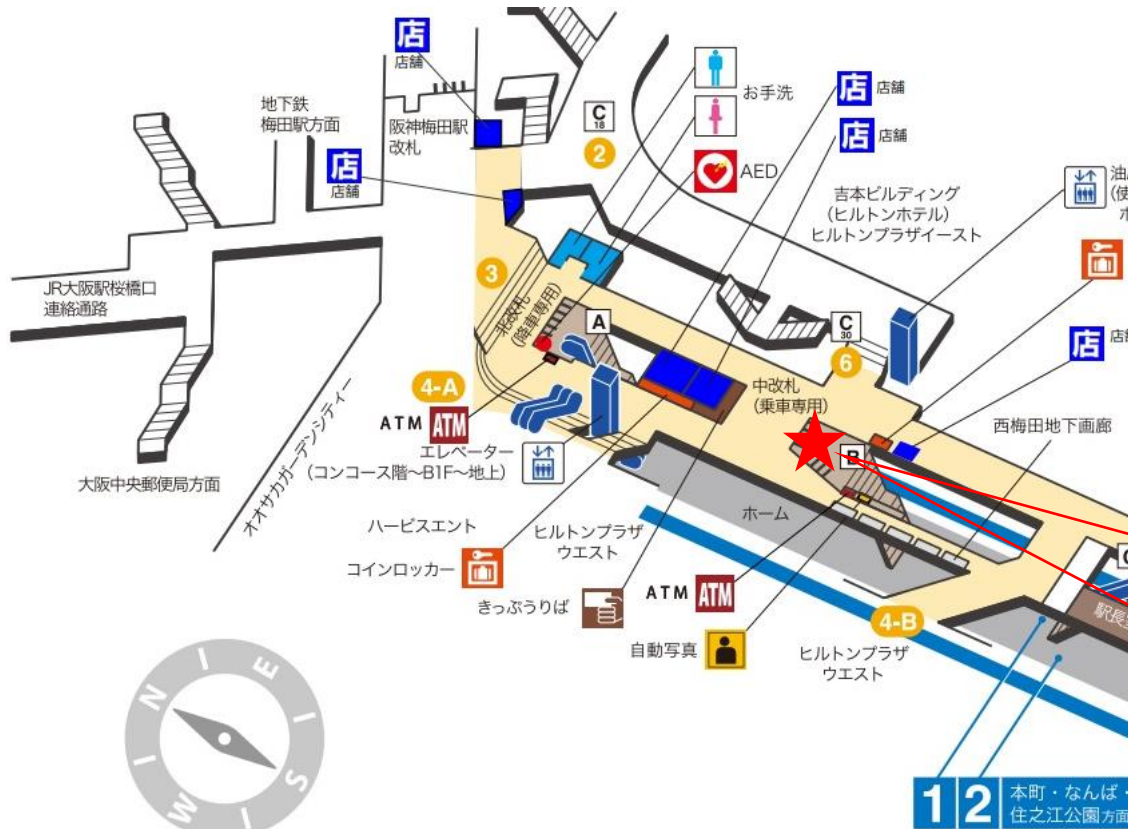

※カメラ撮影範囲内では顔が写り込みますので
ご注意ください。

喜連瓜破駅 西改札口

バリアフリー
出入口ルート

番線ホーム→エレベーター→改札口→1号出口(エレベーター)→地上(長居公園通り北側)

★：実験用改札機設置場所

※カメラ撮影範囲内では顔が写り込みますので
ご注意ください。

出戸駅 東改札口

★：実験用改札機設置場所

※カメラ撮影範囲内では顔が写り込みますので
ご注意ください。

長原駅 北改札口

★：実験用改札機設置場所

※カメラ撮影範囲内では顔が写り込みますので
ご注意ください。

八尾南駅 東改札口

★：実験用改札機設置場所

※カメラ撮影範囲内では顔が写り込みますので
ご注意ください。

西梅田駅 中改札口

★：実験用改札機設置場所

※カメラ撮影範囲内では顔が写り込みますので
ご注意ください。

西梅田駅 北改札口

★：実験用改札機設置場所

※カメラ撮影範囲内では顔が写り込みますので
 ご注意ください。

西梅田駅 南改札口

★：実験用改札機設置場所

※カメラ撮影範囲内では顔が写り込みますので
ご注意ください。