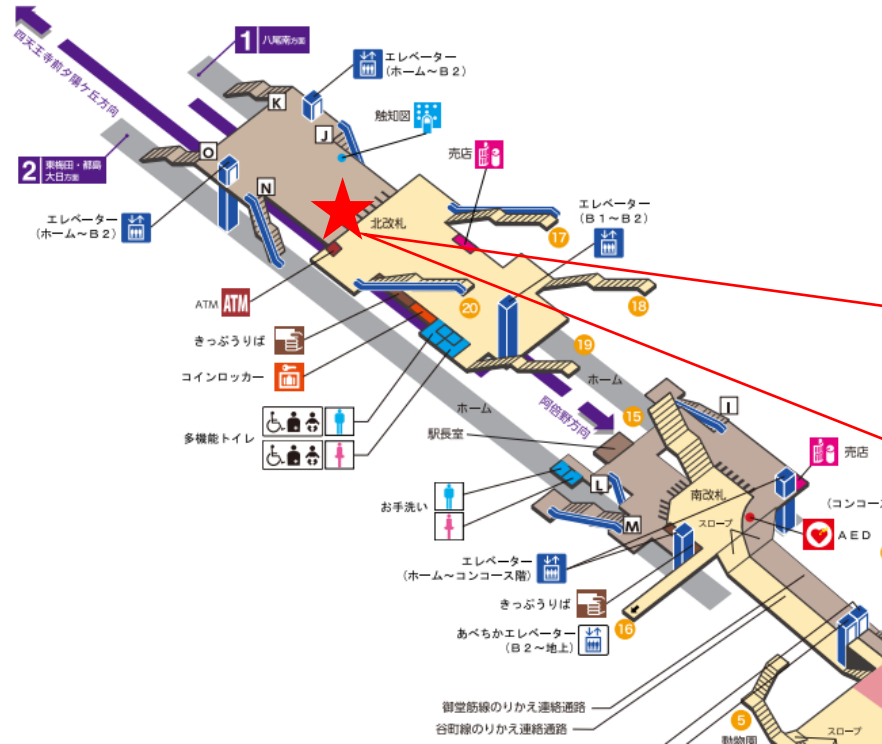

※カメラ撮影範囲内では顔が写り込みますので
ご注意ください。

四天王寺前夕陽ヶ丘駅 北東改札

四天王寺前夕陽ヶ丘駅 北西改札口

★：実験用改札機設置場所

※カメラ撮影範囲内では顔が写り込みますので
ご注意ください。

四天王寺前夕陽ヶ丘駅 南東改札口

★ : 実験用改札機設置場所

※カメラ撮影範囲内では顔が写り込みますので
ご注意ください。

天王寺駅 北改札口

★：実験用改札機設置場所

※カメラ撮影範囲内では顔が写り込みますので
ご注意ください。

天王寺駅 北改札

天王寺駅 南改札口

★：実験用改札機設置場所

※カメラ撮影範囲内では顔が写り込みますので
ご注意ください。

阿倍野駅 北改札口