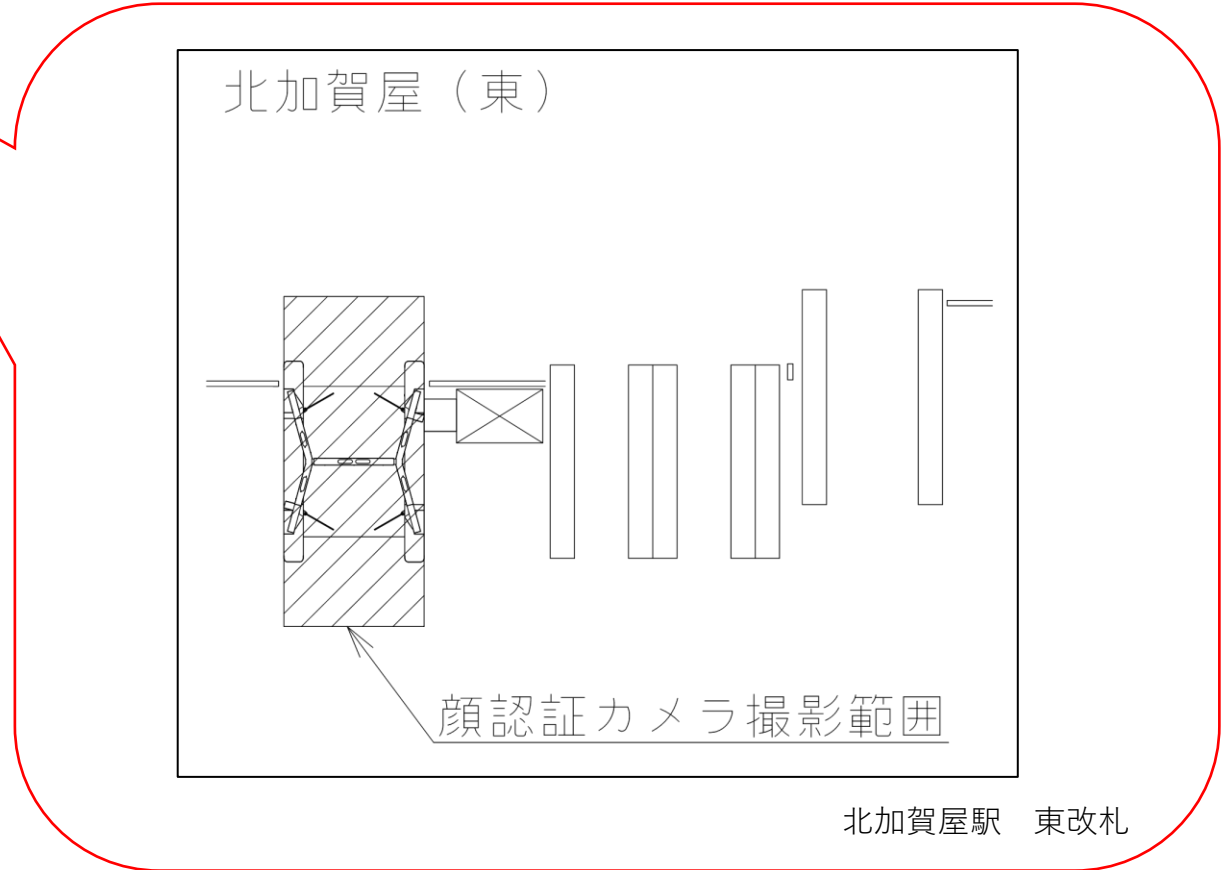

玉出駅 南改札口

★：実験用改札機設置場所

※カメラ撮影範囲内では顔が写り込みますので
ご注意ください。

玉出駅 南改札

北加賀屋駅 東改札口

★：実験用改札機設置場所

※カメラ撮影範囲内では顔が写り込みますので
ご注意ください。

北加賀屋駅 西改札口