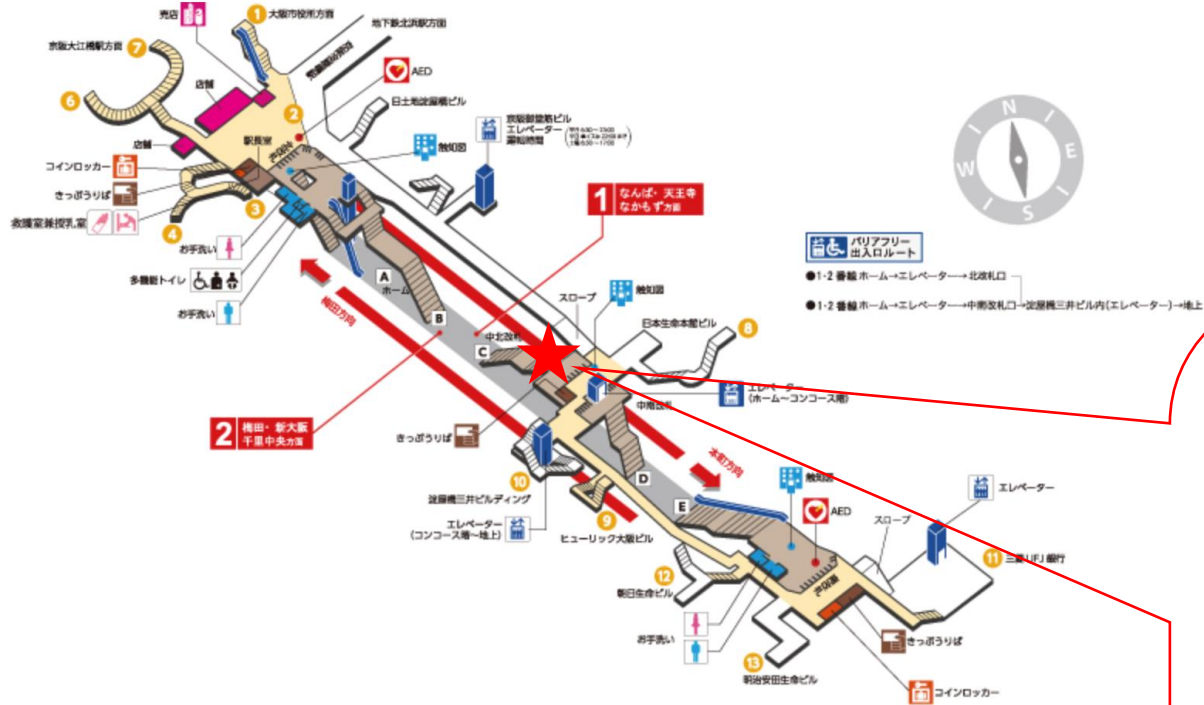

※カメラ撮影範囲内では顔が写り込みますので
 ご注意ください。

中津駅 北北改札

中津駅 北南改札口

★ : 実験用改札機設置場所

※カメラ撮影範囲内では顔が写り込みますので
 ご注意ください。

中津駅 北南改札

梅田駅 中北東改札口

★：実験用改札機設置場所

※録画カメラ撮影範囲内では顔が写り込みますので
ご注意ください。

梅田駅 中北西改札口

★ : 実験用改札機設置場所

※録画カメラ撮影範囲内では顔が写り込みますので
ご注意ください。

梅田駅 中南改札口

★ : 実験用改札機設置場所

※録画カメラ撮影範囲内では顔が写り込みますので
ご注意ください。

梅田駅 北改札口

★：実験用改札機設置場所

※録画カメラ撮影範囲内では顔が写り込みますので
 ご注意ください。

淀屋橋駅 中北改札口

★：実験用改札機設置場所

※録画カメラ撮影範囲内では顔が写り込みますので
ご注意ください。

淀屋橋（中北）

淀屋橋駅 中南改札口

★ : 実験用改札機設置場所

※録画カメラ撮影範囲内では顔が写り込みますので
 ご注意ください。

淀屋橋駅 中南改札

淀屋橋駅 北改札口

★：実験用改札機設置場所

※録画カメラ撮影範囲内では顔が写り込みますので
ご注意ください。

淀屋橋駅 南改札口

★ : 実験用改札機設置場所

※カメラ撮影範囲内では顔が写り込みますので
ご注意ください。