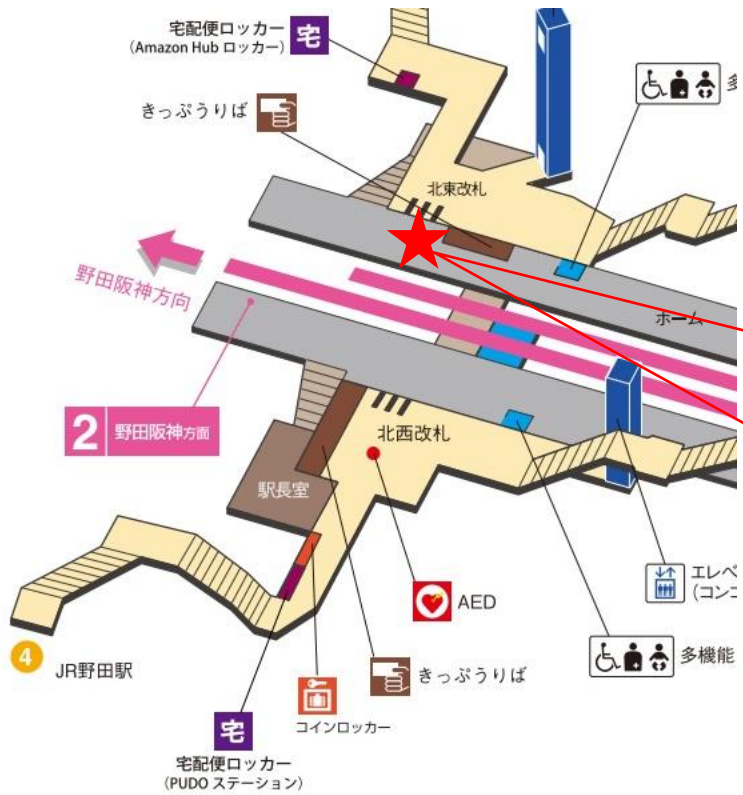

野田阪神駅 中東改札口

★：実験用改札機設置場所

※カメラ撮影範囲内では顔が写り込みますので
ご注意ください。

玉川駅 北東改札口

★ : 実験用改札機設置場所

※カメラ撮影範囲内では顔が写り込みますので
ご注意ください。

玉川駅 北西改札口

★：実験用改札機設置場所

※カメラ撮影範囲内では顔が写り込みますので
ご注意ください。

玉川駅 南改札口

★：実験用改札機設置場所

※カメラ撮影範囲内では顔が写り込みますので
 ご注意ください。

玉川駅 南改札

阿波座駅 中改札口

★：実験用改札機設置場所

※カメラ撮影範囲内では顔が写り込みますので
ご注意ください。