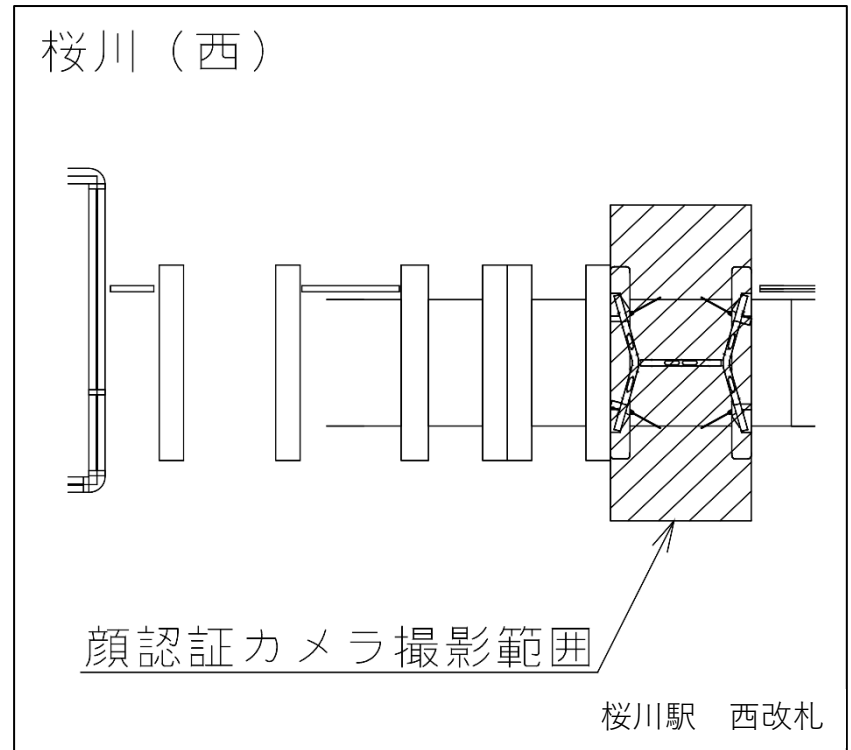

→東改札口→5号出口(エレベーター)→地上
→西改札口→阪神電車桜川駅(エレベーター)→地上

★：実験用改札機設置場所

※カメラ撮影範囲内では顔が写り込みますので
ご注意ください。

桜川駅 西改札口

★：実験用改札機設置場所

※カメラ撮影範囲内では顔が写り込みますので
ご注意ください。

なんば駅 東改札口

★：実験用改札機設置場所