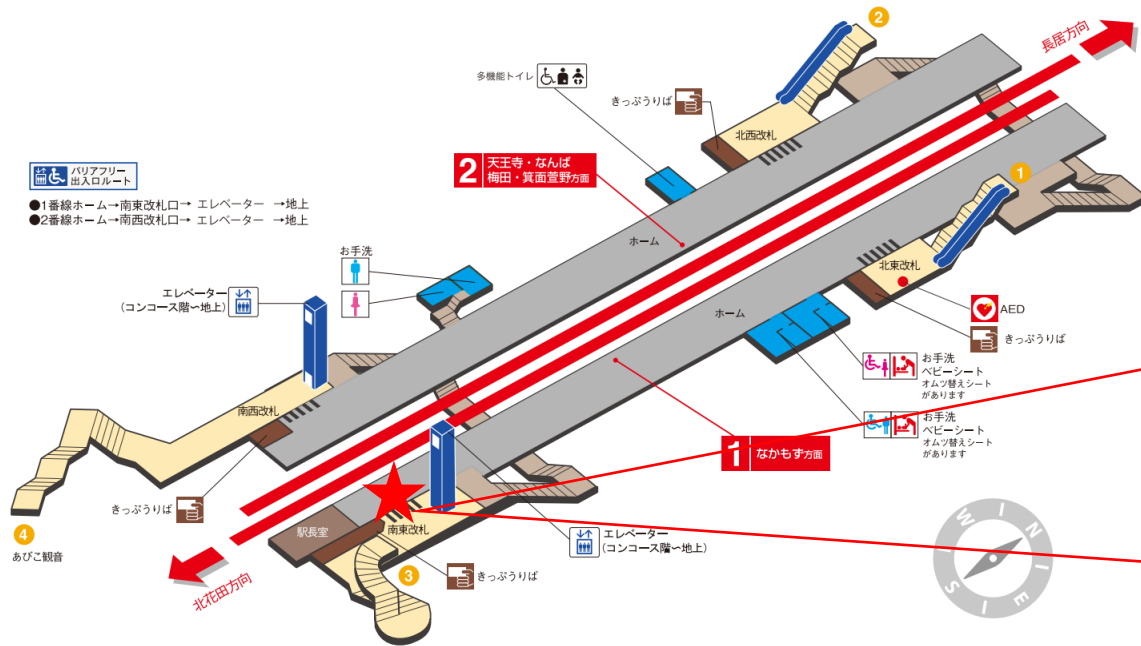

長居駅 北改札口

長居 (北)

顔認証カメラ撮影範囲

★ : 実験用改札機設置場所

※カメラ撮影範囲内では顔が写り込みますので
ご注意ください。

長居駅 北改札

あびこ駅 北東改札口

★：実験用改札機設置場所

※カメラ撮影範囲内では顔が写り込みますので
ご注意ください。

我孫子（北東）

顔認証カメラ撮影範囲

あびこ駅 北東改札

あびこ駅 北西改札口

★ : 実験用改札機設置場所

※カメラ撮影範囲内では顔が写り込みますので
ご注意ください。

あびこ駅 南東改札口

★：実験用改札機設置場所

※カメラ撮影範囲内では顔が写り込みますので
 ご注意ください。

あびこ駅 南西改札口

★ : 実験用改札機設置場所

※カメラ撮影範囲内では顔が写り込みますので
ご注意ください。

あびこ駅 南西改札

北花田駅 北改札口

★：実験用改札機設置場所

※カメラ撮影範囲内では顔が写り込みますので
ご注意ください。

新金岡駅 北改札口

★：実験用改札機設置場所

※カメラ撮影範囲内では顔が写り込みますので
ご注意ください。

なかもず駅 南改札口

★：実験用改札機設置場所

※カメラ撮影範囲内では顔が写り込みますので
ご注意ください。

大日駅 北改札口