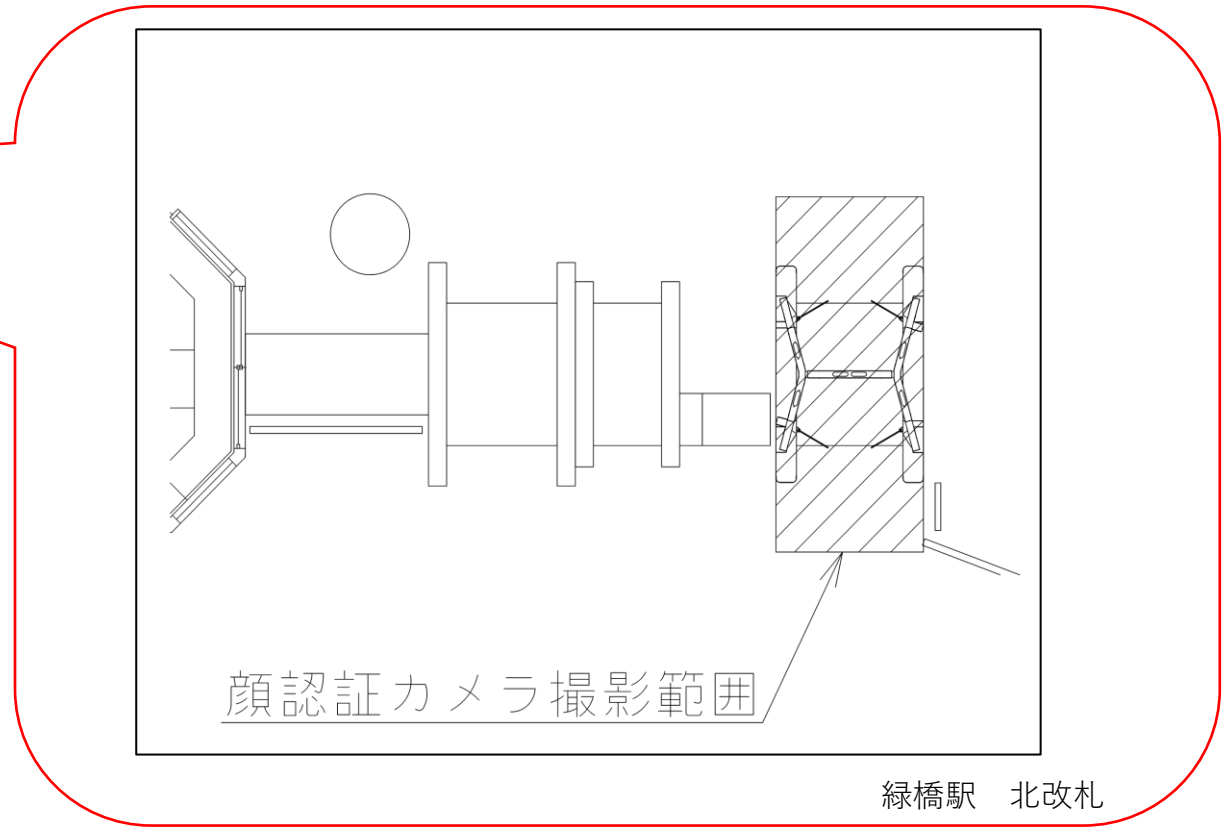

緑橋駅 北改札口

★：実験用改札機設置場所

※カメラ撮影範囲内では顔が写り込みますので
ご注意ください。

緑橋駅 北改札