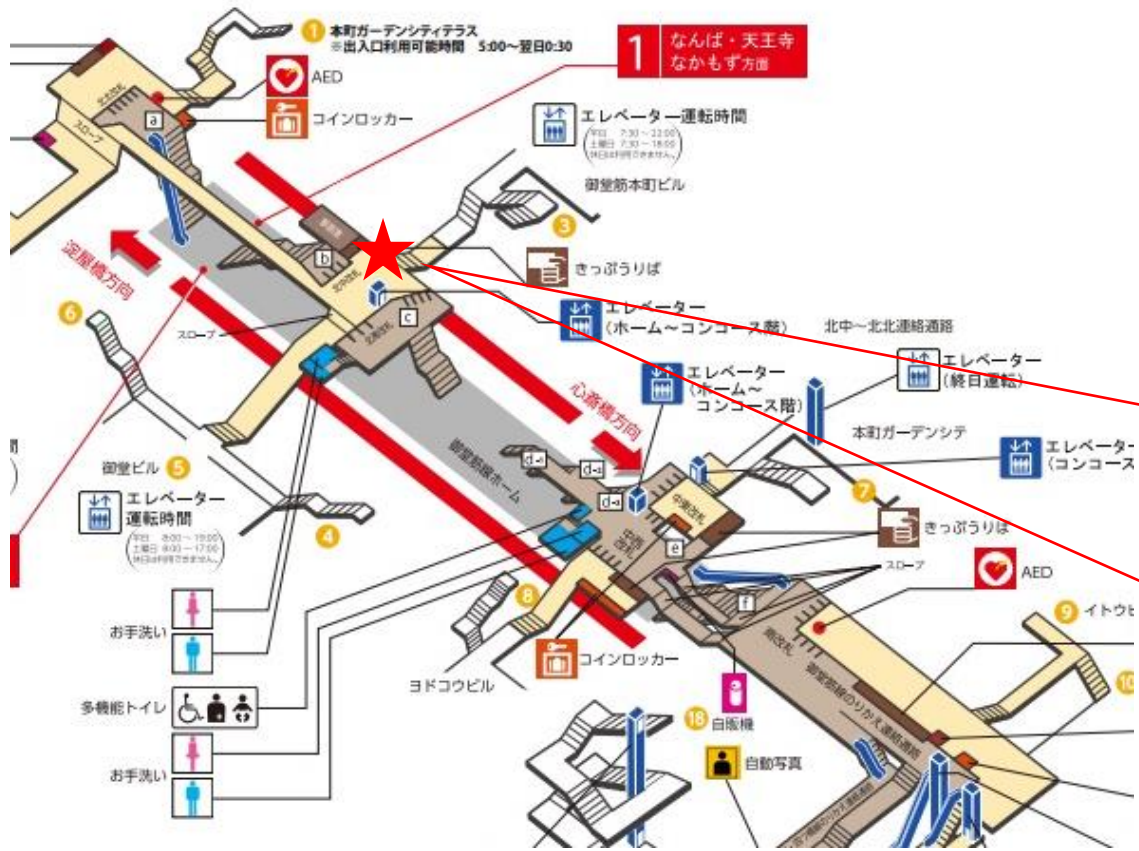

★：実験用改札機設置場所

※録画カメラ撮影範囲内では顔が写り込みますので
 ご注意ください。

淀屋橋駅 中北改札口

★：実験用改札機設置場所

※録画カメラ撮影範囲内では顔が写り込みますので
ご注意ください。

淀屋橋（中北）

淀屋橋駅 中南改札口

★ : 実験用改札機設置場所

※録画カメラ撮影範囲内では顔が写り込みますので
 ご注意ください。

淀屋橋駅 中南改札

淀屋橋駅 北改札口

★：実験用改札機設置場所

※録画カメラ撮影範囲内では顔が写り込みますので
ご注意ください。

淀屋橋駅 南改札口

★ : 実験用改札機設置場所

※カメラ撮影範囲内では顔が写り込みますので
ご注意ください。

淀屋橋駅 南改札

本町駅 中東改札口

★：実験用改札機設置場所

※カメラ撮影範囲内では顔が写り込みますので
ご注意ください。

本町駅 中東改札

本町駅 中西改札口

★：実験用改札機設置場所

※カメラ撮影範囲内では顔が写り込みますので
ご注意ください。

本町駅 北中改札口

★：実験用改札機設置場所

※カメラ撮影範囲内では顔が写り込みますので
ご注意ください。

本町駅 北北改札口

★：実験用改札機設置場所

※カメラ撮影範囲内では顔が写り込みますので
ご注意ください。

顔認証カメラ撮影範囲

本町駅 北南改札口