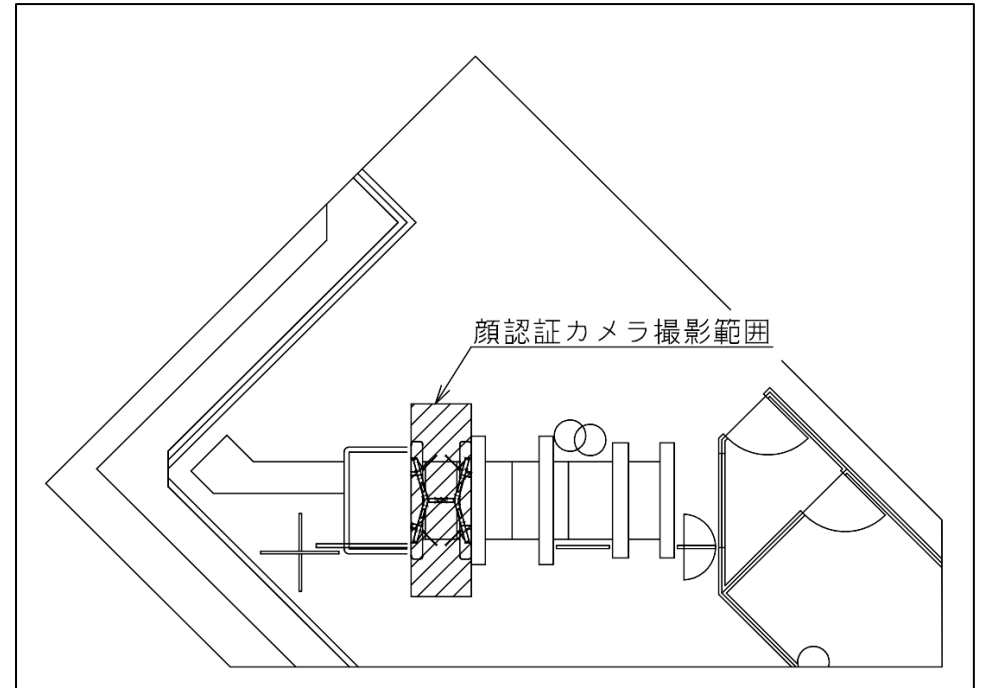

四天王寺前夕陽ヶ丘駅 北東改札