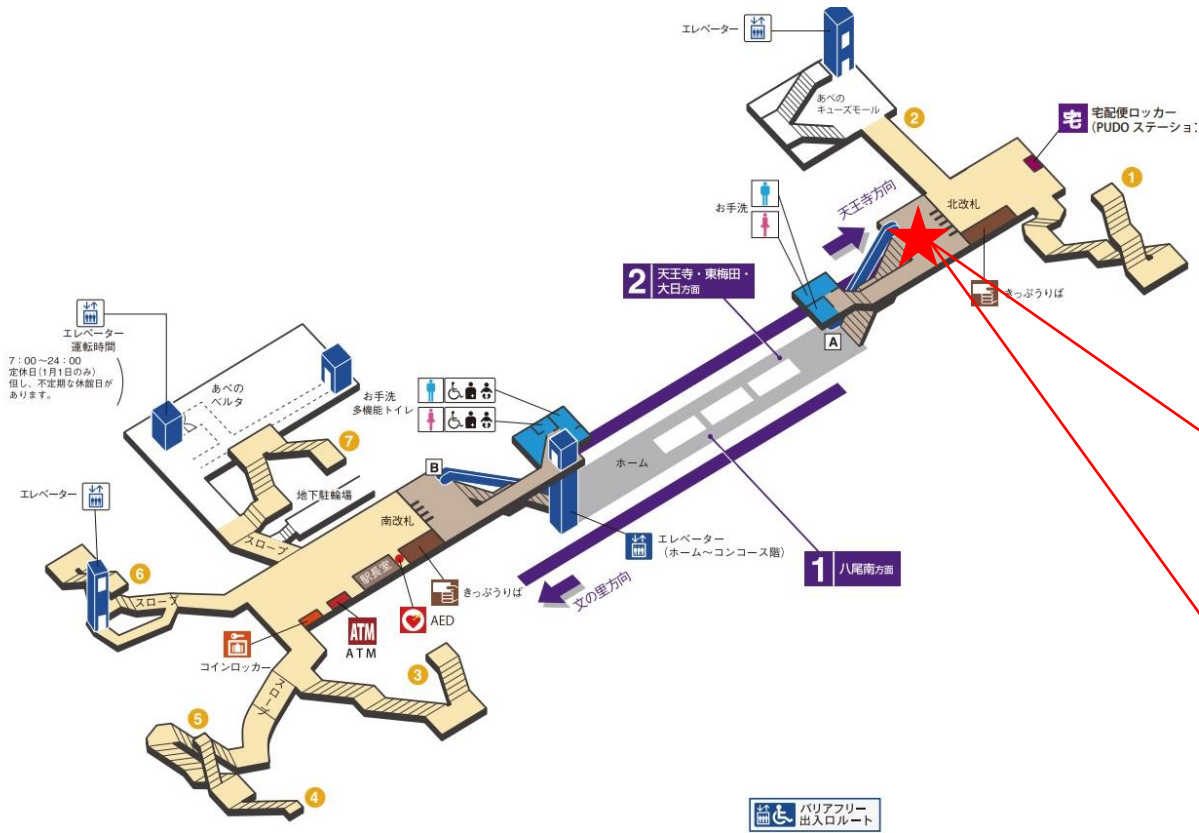

天王寺駅 北改札口

★：実験用改札機設置場所

※カメラ撮影範囲内では顔が写り込みますので
ご注意ください。

天王寺駅 北改札

天王寺駅 南改札口

★：実験用改札機設置場所

※カメラ撮影範囲内では顔が写り込みますので
ご注意ください。

阿倍野駅 北改札口

★：実験用改札機設置場所

※カメラ撮影範囲内では顔が写り込みますので
ご注意ください。

阿倍野駅 北改札

阿倍野駅 南改札口

★：実験用改札機設置場所

※カメラ撮影範囲内では顔が写り込みますので
ご注意ください。

文の里駅 北改札口

★：実験用改札機設置場所

※カメラ撮影範囲内では顔が写り込みますので
ご注意ください。

文の里駅 北改札

田辺駅 北改札口

★：実験用改札機設置場所

※カメラ撮影範囲内では顔が写り込みますので
ご注意ください。

駒川中野駅 西改札口

バリアフリー
出入口ルート

●1・2番線ホーム→エレベーター→西改札口→1号出入口