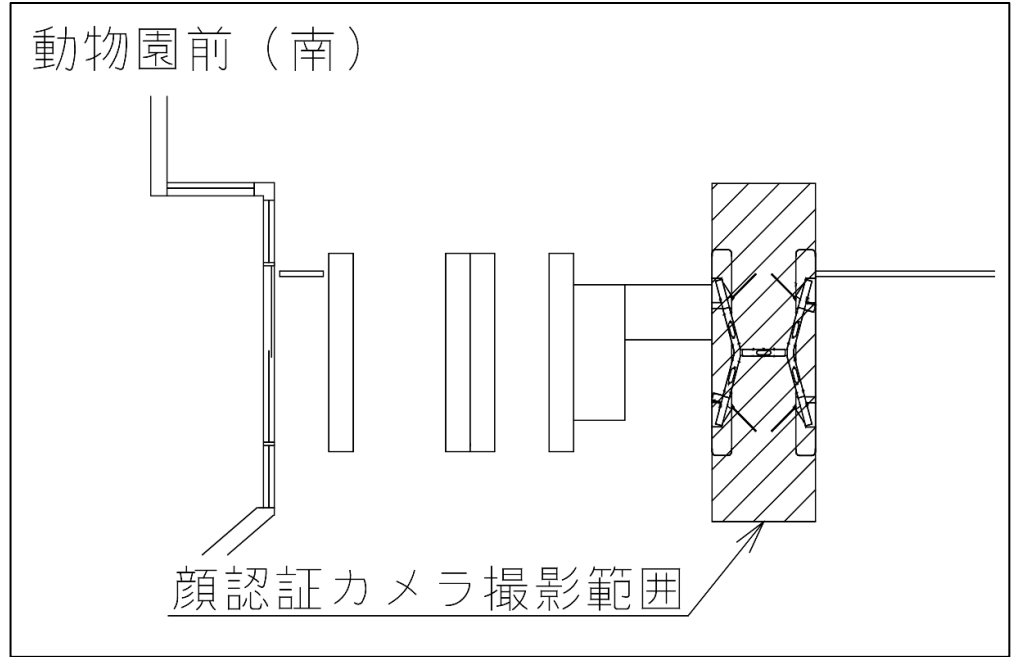

※カメラ撮影範囲内では顔が写り込みますのでご注意ください。

恵美須町駅 北改札

動物園前駅 北改札口

★：実験用改札機設置場所

※カメラ撮影範囲内では顔が写り込みますのでご注意ください。

動物園前駅 南改札口

★：実験用改札機設置場所

※カメラ撮影範囲内では顔が写り込みますのでご注意ください。