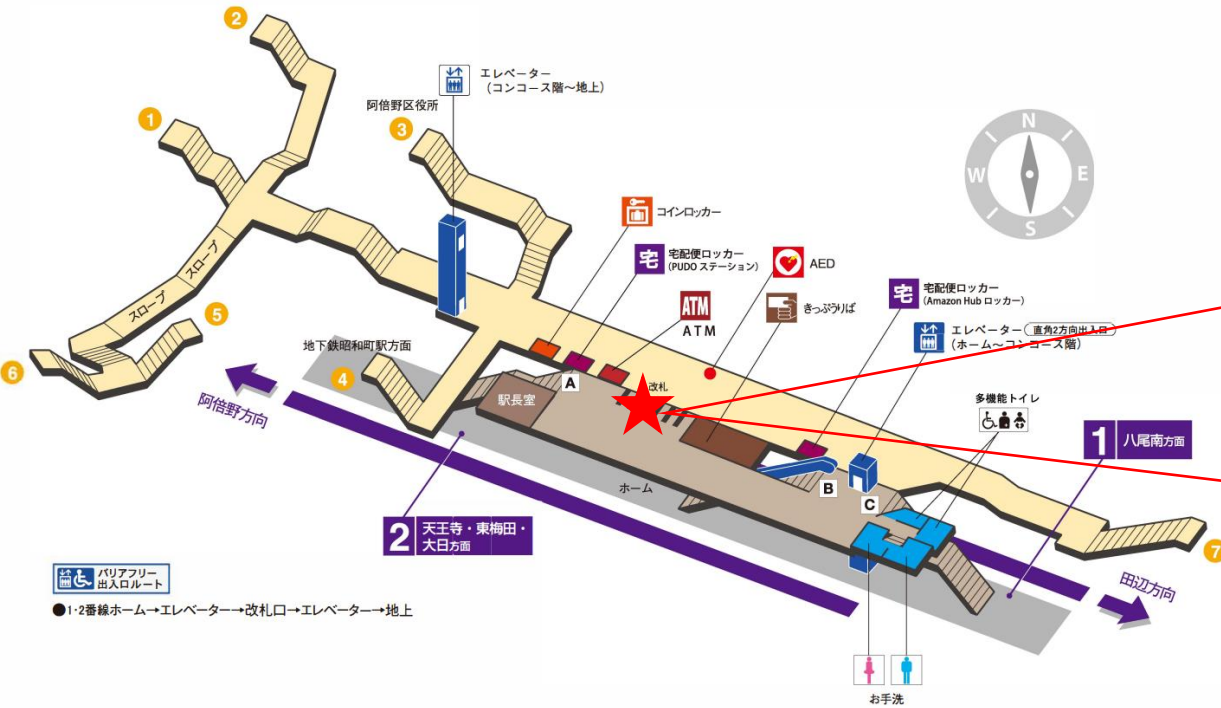

天王寺駅 北改札口

★：実験用改札機設置場所

※カメラ撮影範囲内では顔が写り込みますので
ご注意ください。

天王寺駅 北改札

天王寺駅 南改札口

★：実験用改札機設置場所

※カメラ撮影範囲内では顔が写り込みますので
ご注意ください。

阿倍野駅 北改札口

★：実験用改札機設置場所

※カメラ撮影範囲内では顔が写り込みますので
ご注意ください。

阿倍野駅 北改札

阿倍野駅 南改札口

★：実験用改札機設置場所

※カメラ撮影範囲内では顔が写り込みますので
ご注意ください。

文の里駅 北改札口

★：実験用改札機設置場所

※カメラ撮影範囲内では顔が写り込みますので
ご注意ください。

文の里駅 北改札

田辺駅 北改札口

★：実験用改札機設置場所

※カメラ撮影範囲内では顔が写り込みますので
ご注意ください。

駒川中野駅 西改札口

バリアフリー
出入口ルート

●1・2番線ホーム→エレベーター→西改札口→1号出入口