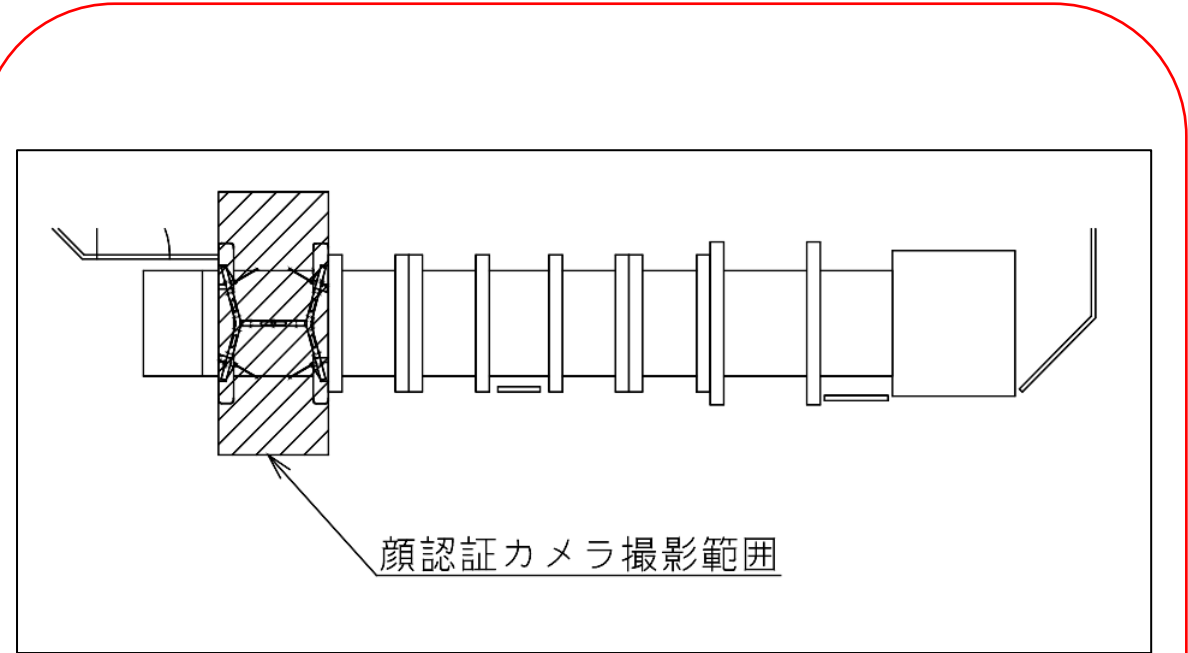

本町駅 北中改札口

★：実験用改札機設置場所

※カメラ撮影範囲内では顔が写り込みますので
ご注意ください。

本町駅 北北改札口

★：実験用改札機設置場所

※カメラ撮影範囲内では顔が写り込みますので
ご注意ください。

顔認証カメラ撮影範囲

本町駅 北南改札口