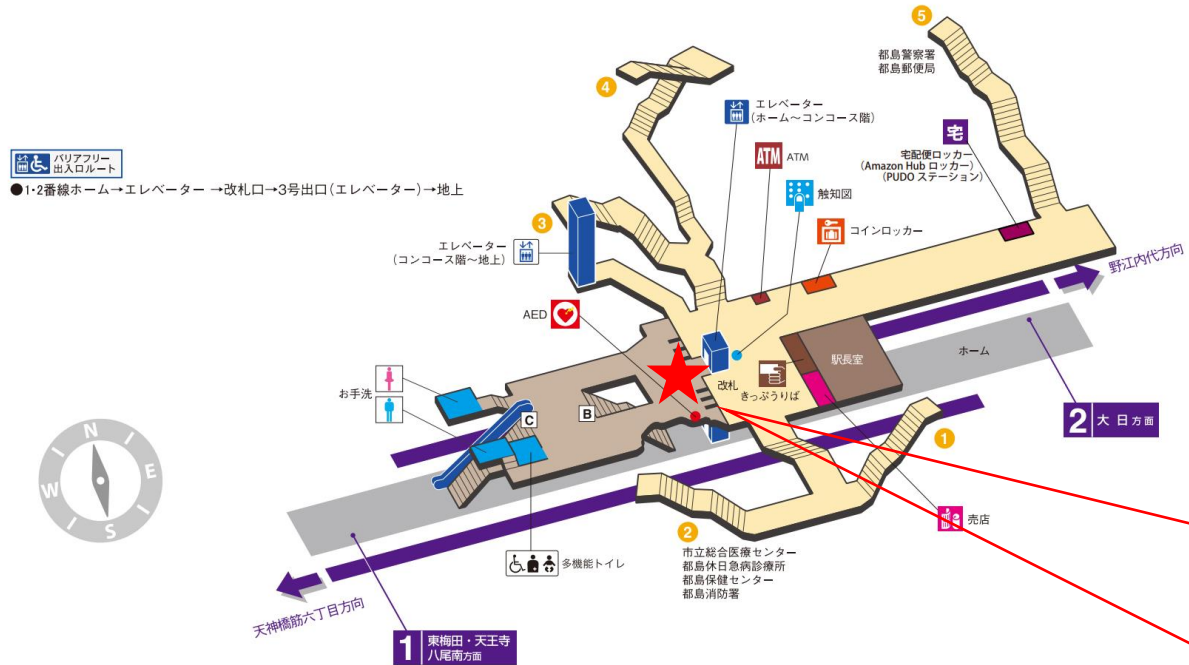

★：実験用改札機設置場所

※カメラ撮影範囲内では顔が写り込みますので
ご注意ください。

守口駅 北改札口

★：実験用改札機設置場所

※カメラ撮影範囲内では顔が写り込みますので
ご注意ください。

太子橋今市駅 西改札口

★：実験用改札機設置場所

※カメラ撮影範囲内では顔が写り込みますので
 ご注意ください。

千林大宮駅 北改札口

★：実験用改札機設置場所

※カメラ撮影範囲内では顔が写り込みますので
ご注意ください。

関目高殿駅 南改札口

★：実験用改札機設置場所

※カメラ撮影範囲内では顔が写り込みますので
ご注意ください。

野江内代駅 南改札口

★：実験用改札機設置場所

※カメラ撮影範囲内では顔が写り込みますので
ご注意ください。

都島駅 西改札口

★：実験用改札機設置場所

※カメラ撮影範囲内では顔が写り込みますので
ご注意ください。

天神橋筋六丁目駅 東改札口

★：実験用改札機設置場所

※カメラ撮影範囲内では顔が写り込みますので
ご注意ください。

天神橋筋六丁目（東）

顔認証カメラ撮影範囲

天神橋筋六丁目駅 東改札

中崎町駅 東改札口

★ : 実験用改札機設置場所

※カメラ撮影範囲内では顔が写り込みますので
ご注意ください。

東梅田駅 中東改札口

★：実験用改札機設置場所

※カメラ撮影範囲内では顔が写り込みますので
ご注意ください。