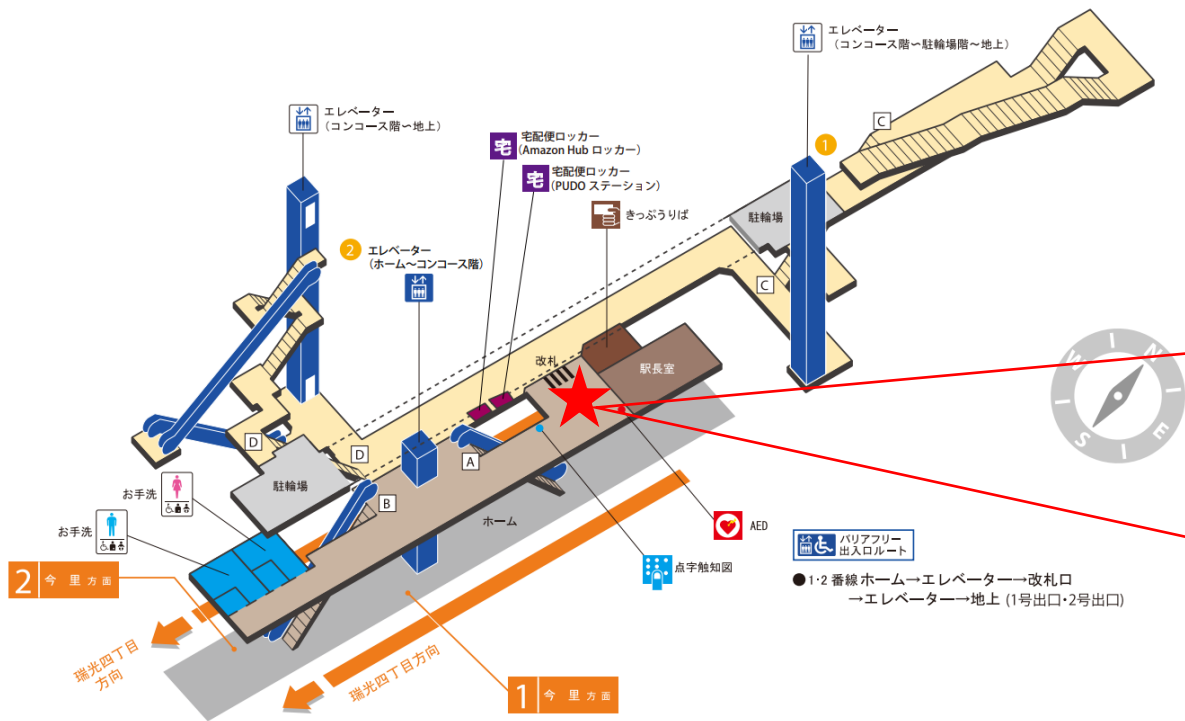

鶴見緑地駅 東改札

門真南駅 西改札口

★：実験用改札機設置場所

※カメラ撮影範囲内では顔が写り込みますので
ご注意ください。

門真南駅 西改札

井高野駅 北改札口

★：実験用改札機設置場所

※カメラ撮影範囲内では顔が写り込みますので
 ご注意ください。