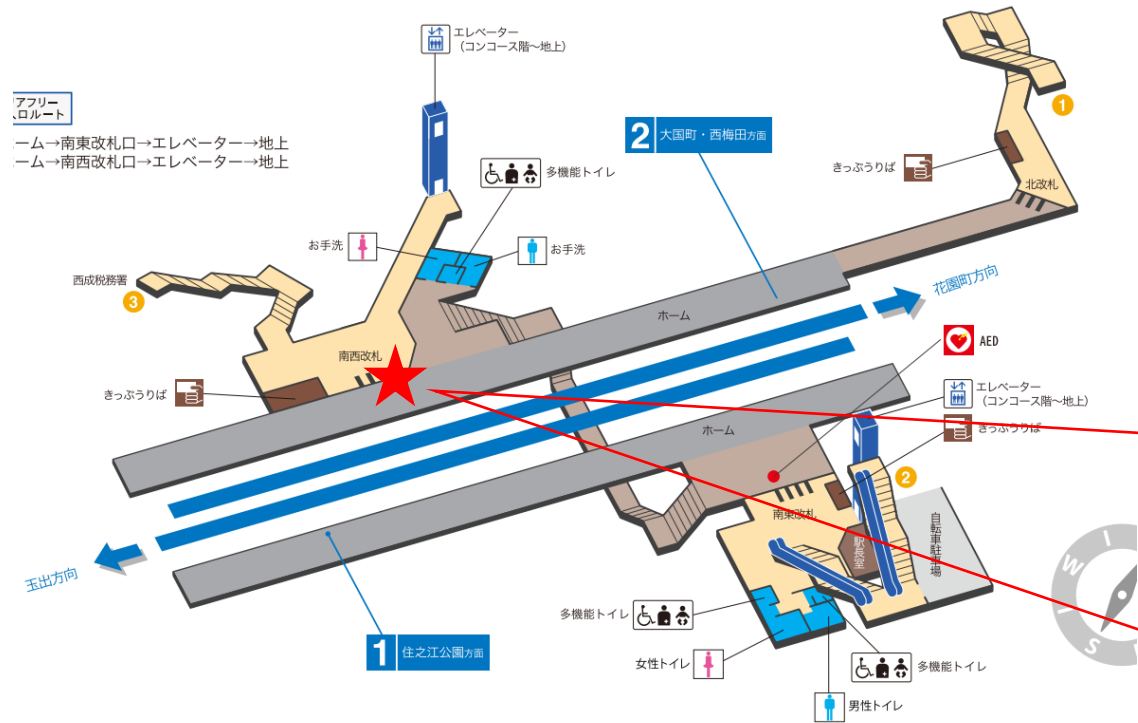

花園町駅 南西改札口

★：実験用改札機設置場所

※カメラ撮影範囲内では顔が写り込みますので
ご注意ください。

花園町駅 南西改札

岸里駅 南東改札口

★：実験用改札機設置場所

※カメラ撮影範囲内では顔が写り込みますので
ご注意ください。

岸里（南東）

顔認証カメラ撮影範囲

岸里駅 南東改札

岸里駅 南西改札口

★：実験用改札機設置場所

※カメラ撮影範囲内では顔が写り込みますので
ご注意ください。

岸里（南西）

顔認証カメラ撮影範囲

岸里駅 南西改札