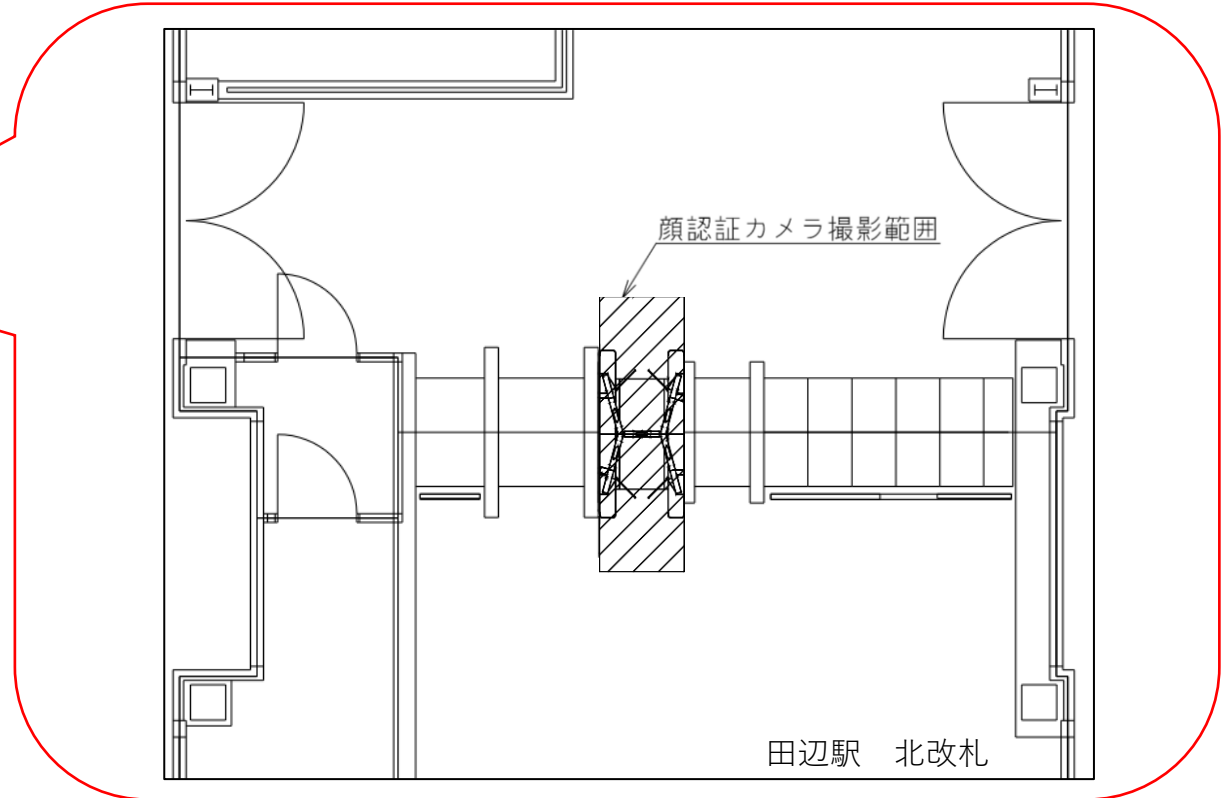

※カメラ撮影範囲内では顔が写り込みますので
ご注意ください。

文の里駅 北改札

田辺駅 北改札口

★：実験用改札機設置場所

※カメラ撮影範囲内では顔が写り込みますので
ご注意ください。

駒川中野駅 西改札口

バリアフリー
出入口ルート

●1・2番線ホーム→エレベーター→西改札口→1号出入口