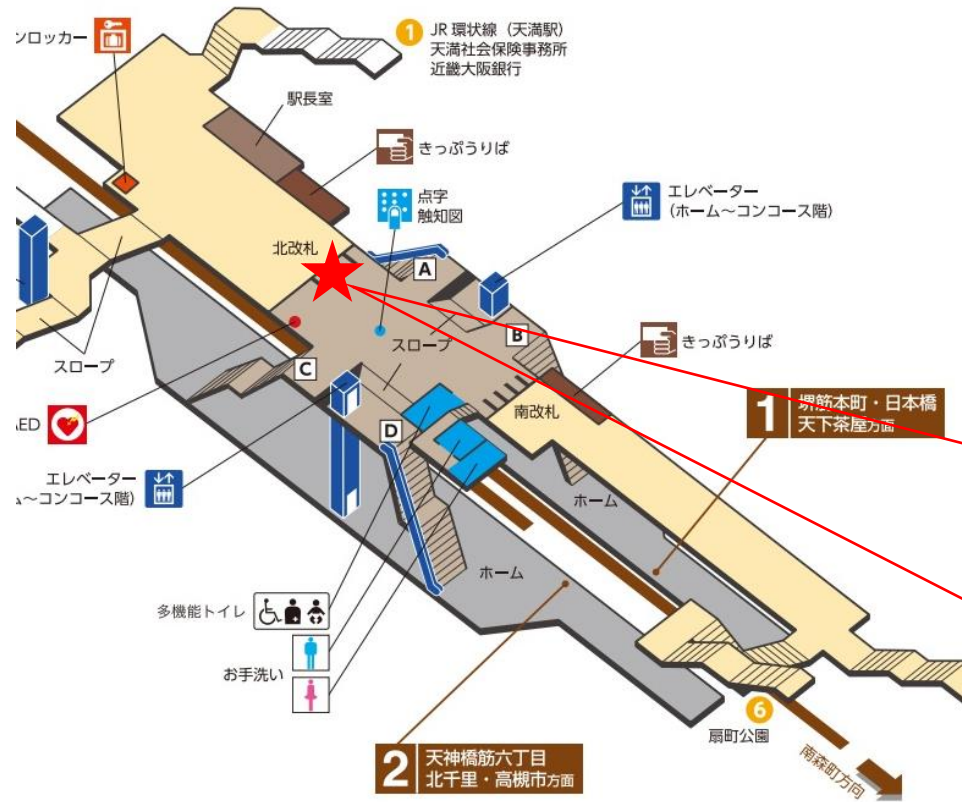

扇町駅 北改札口

★ : 実験用改札機設置場所

※カメラ撮影範囲内では顔が写り込みますので
ご注意ください。