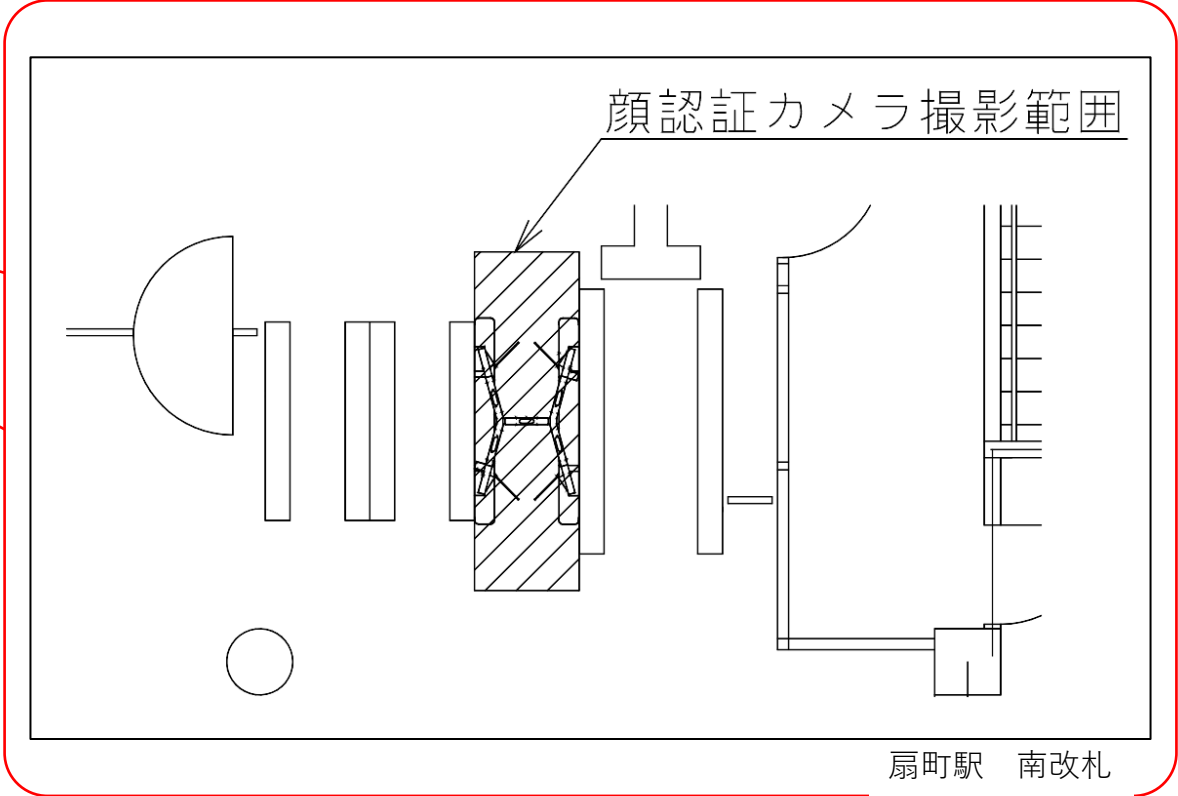

※カメラ撮影範囲内では顔が写り込みますので
ご注意ください。

扇町駅 南改札口

★：実験用改札機設置場所

※カメラ撮影範囲内では顔が写り込みますので
ご注意ください。

北浜駅 北改札口

●1・2番線ホーム→エレベーター→北改

★：実験用改札機設置場所

※カメラ撮影範囲内では顔が写り込みますので
ご注意ください。