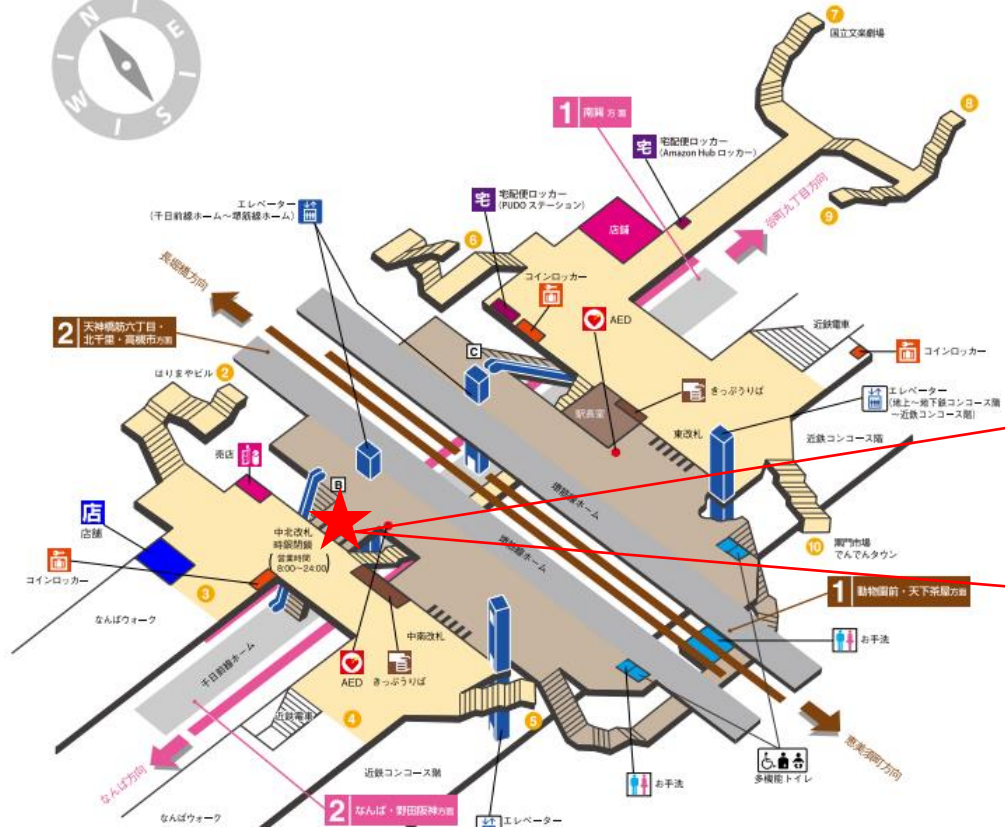

長堀橋駅 北改札

長堀橋駅 南改札口

★：実験用改札機設置場所

※カメラ撮影範囲内では顔が写り込みますので
ご注意ください。

日本橋駅 東改札口

★：実験用改札機設置場所

※カメラ撮影範囲内では顔が写り込みますので
ご注意ください。

日本橋駅 中北改札口