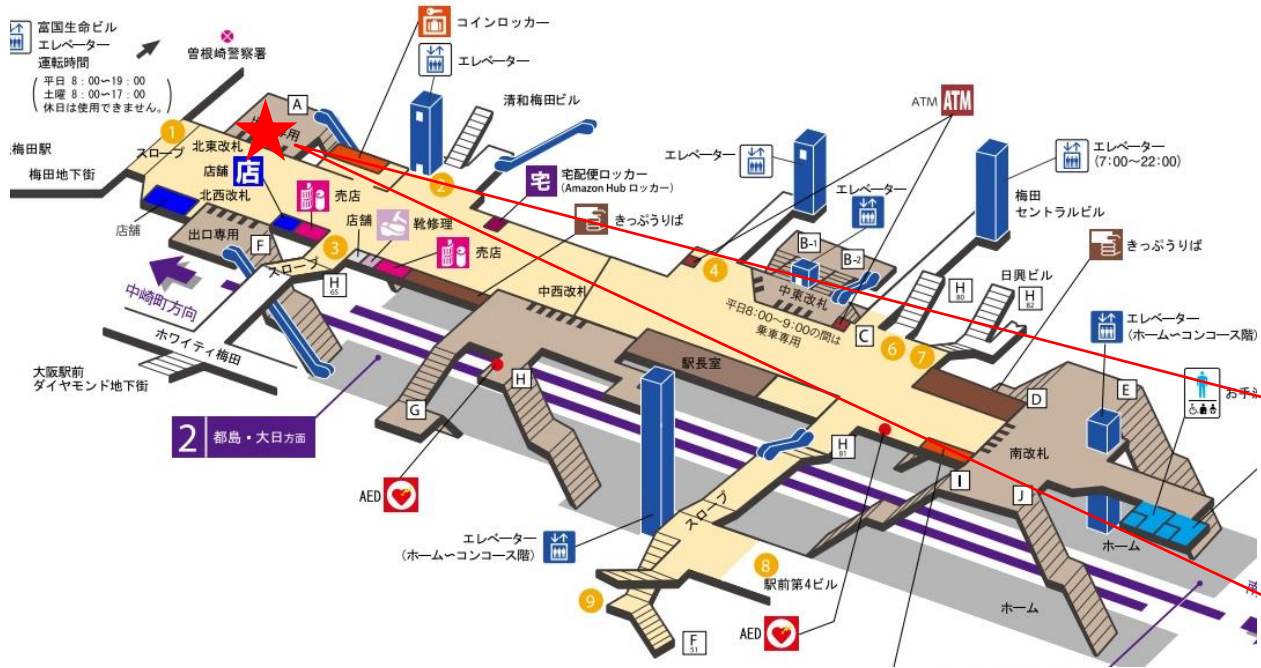

顔認証カメラ撮影範囲

天神橋筋六丁目駅 東改札

中崎町駅 東改札口

★ : 実験用改札機設置場所

※カメラ撮影範囲内では顔が写り込みますので
ご注意ください。

東梅田駅 中東改札口

★：実験用改札機設置場所

※カメラ撮影範囲内では顔が写り込みますので
ご注意ください。

東梅田駅 中西改札口

★ : 実験用改札機設置場所

※カメラ撮影範囲内では顔が写り込みますので
ご注意ください。

東梅田駅 北東改札口

★：実験用改札機設置場所

※カメラ撮影範囲内では顔が写り込みますので
ご注意ください。

東梅田駅 北東改札

東梅田駅 北西改札口

★：実験用改札機設置場所

※カメラ撮影範囲内では顔が写り込みますので
ご注意ください。

東梅田駅 北西改札

東梅田駅 南改札口

★：実験用改札機設置場所

※カメラ撮影範囲内では顔が写り込みますので
ご注意ください。

東梅田（南）

顔認証カメラ撮影範囲

東梅田駅 南改札

南森町駅 東改札口

★：実験用改札機設置場所

※カメラ撮影範囲内では顔が写り込みますので
ご注意ください。

南森町駅 西改札口

★：実験用改札機設置場所

※カメラ撮影範囲内では顔が写り込みますので
ご注意ください。

南森町駅 西改札