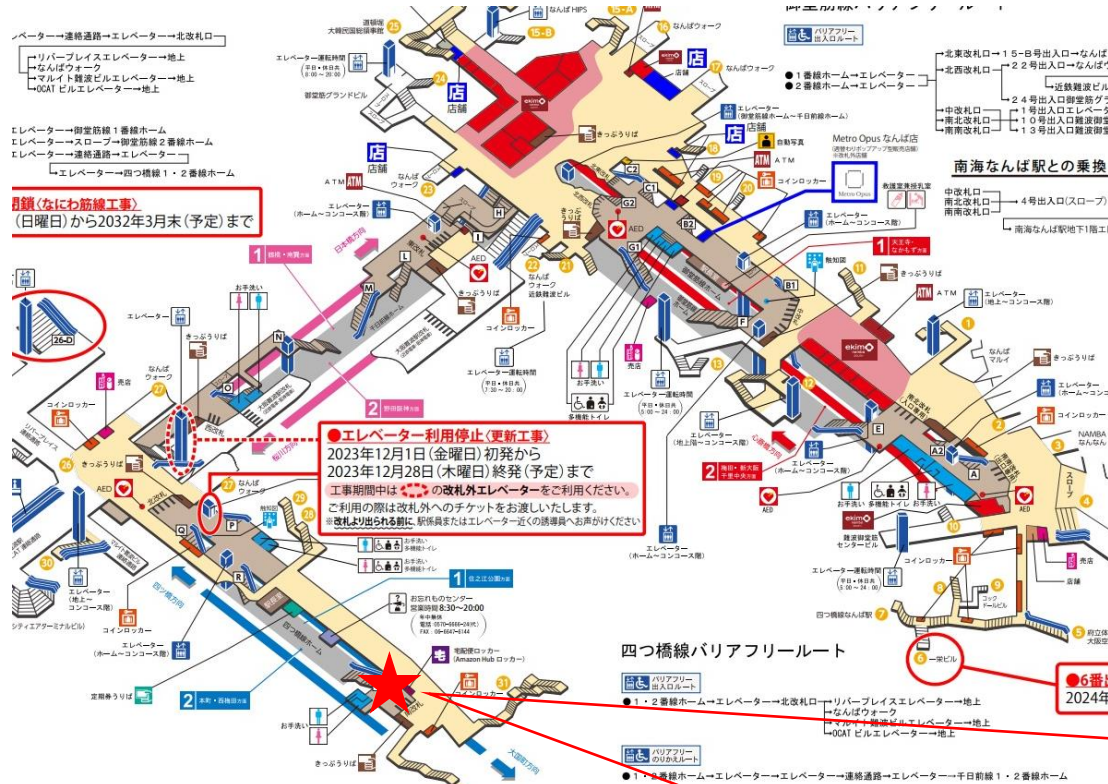

なんば駅 南改札口

★ : 実験用改札機設置場所

※カメラ撮影範囲内では顔が写り込みますので
ご注意ください。