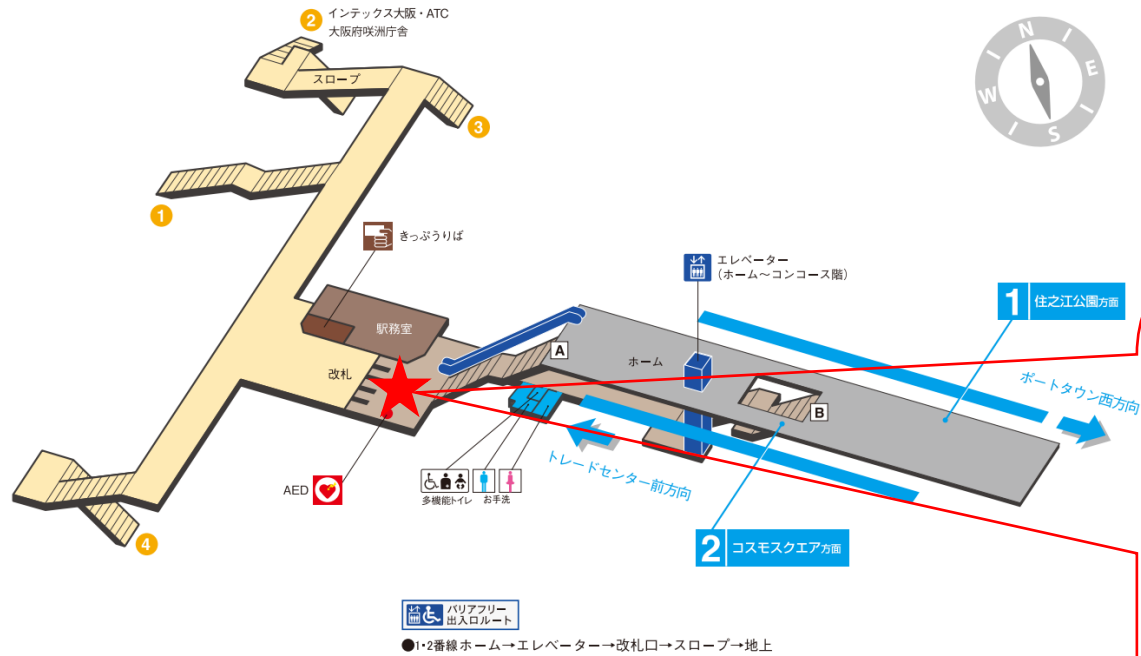

※カメラ撮影範囲内では顔が写り込みますので
ご注意ください。

今里（北）

顔認証カメラ撮影範囲

今里駅 北改札

トレードセンター前駅 北改札口

★ : 実験用改札機設置場所

※カメラ撮影範囲内では顔が写り込みますのでご注意ください。

トレードセンター前 北改札

中ふ頭駅 西改札口

★：実験用改札機設置場所

※カメラ撮影範囲内では顔が写り込みますのでご注意ください。

中ふ頭駅 西改札

ポートタウン東駅 東改札口

★：実験用改札機設置場所

※カメラ撮影範囲内では顔が写り込みますのでご注意ください。

ポートタウン東駅 東改札