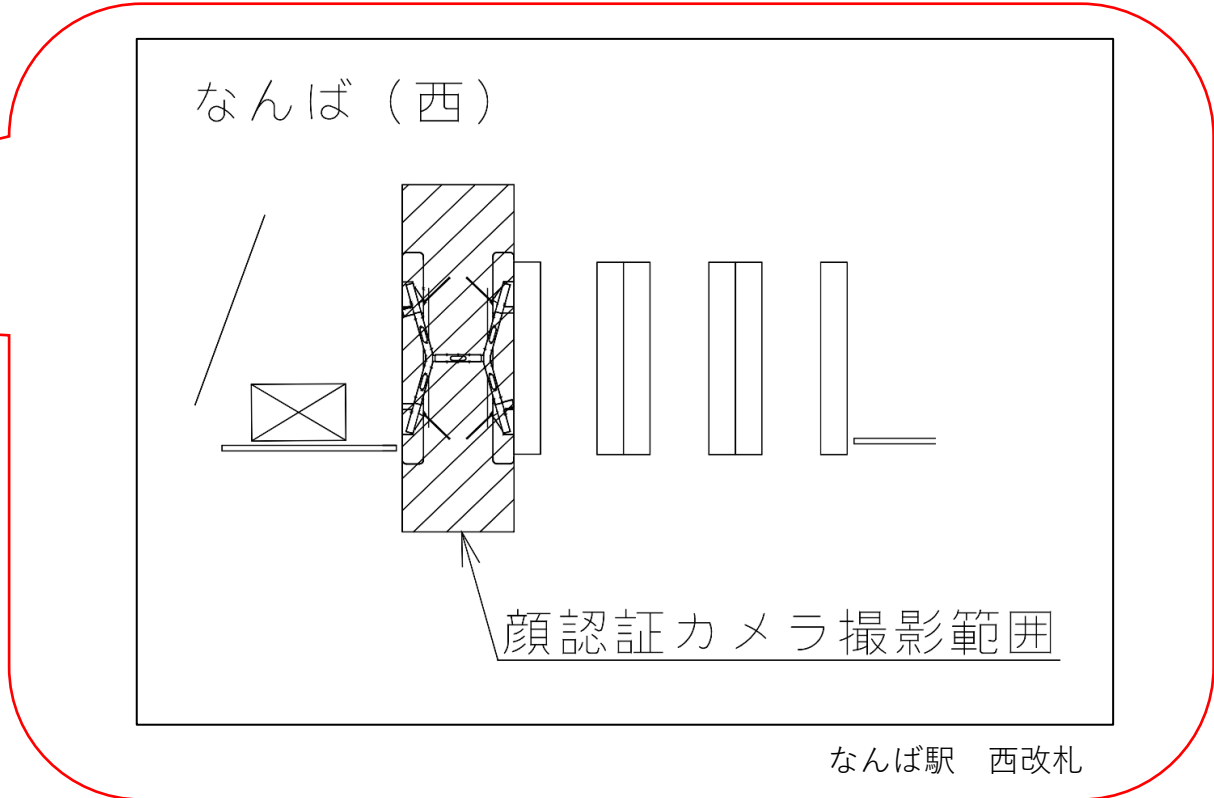

なんば駅 西改札口

※カメラ撮影範囲内では顔が写り込みますので
ご注意ください。