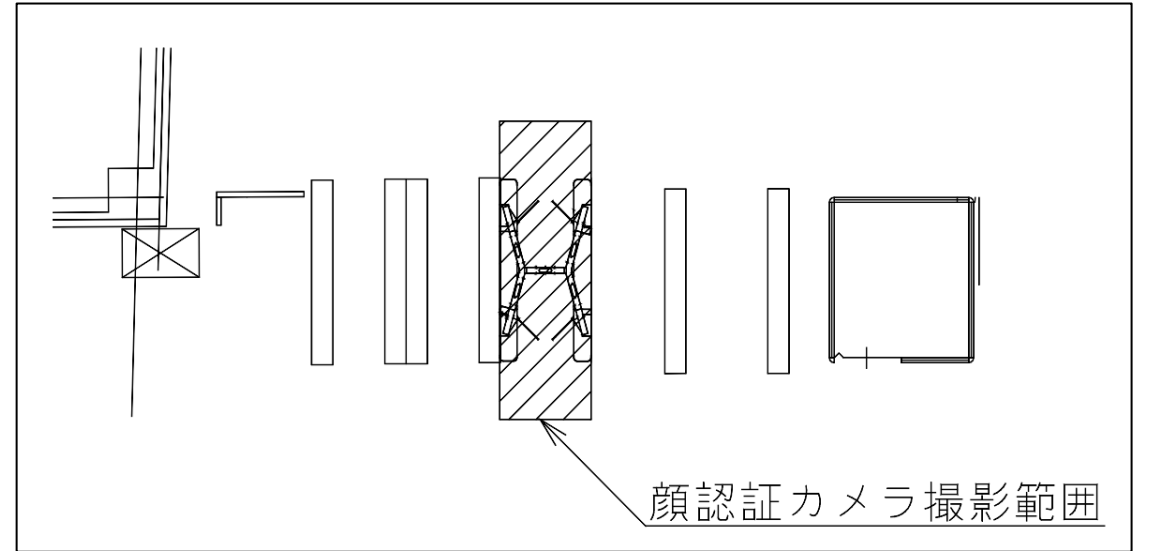

本町駅 北西改札口

★：実験用改札機設置場所

※カメラ撮影範囲内では顔が写り込みますので
ご注意ください。