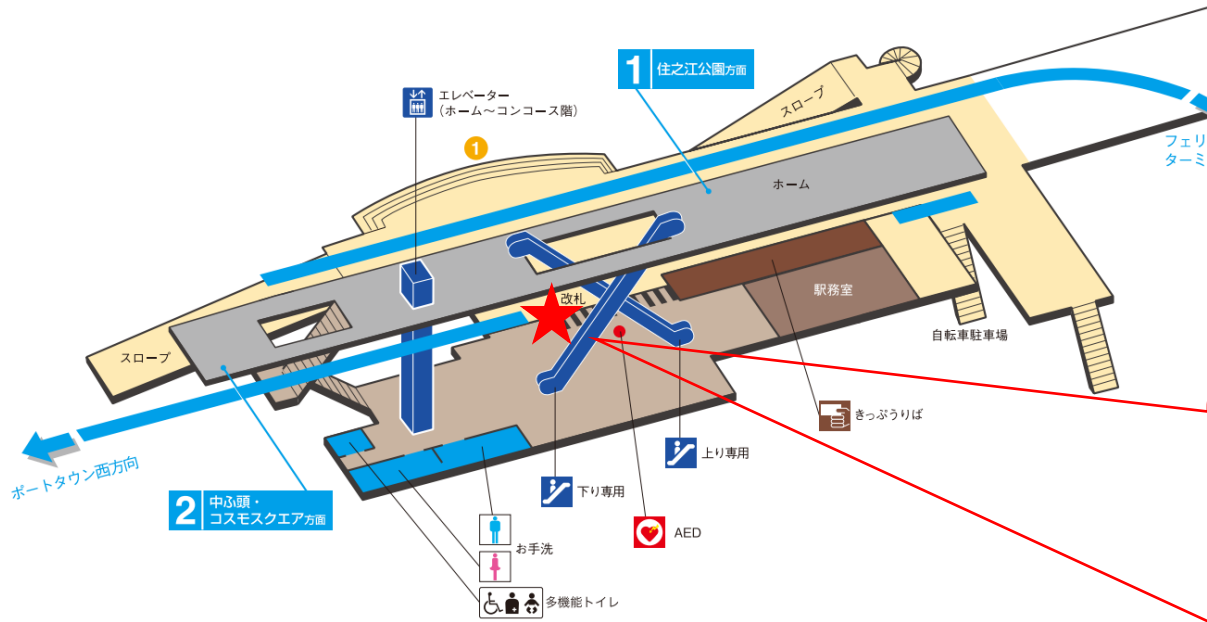

※カメラ撮影範囲内では顔が写り込みますので
ご注意ください。

今里（北）

顔認証カメラ撮影範囲

今里駅 北改札

トレードセンター前駅 北改札口

★ : 実験用改札機設置場所

※カメラ撮影範囲内では顔が写り込みますのでご注意ください。

トレードセンター前 北改札

中ふ頭駅 西改札口

★：実験用改札機設置場所

※カメラ撮影範囲内では顔が写り込みますのでご注意ください。

中ふ頭駅 西改札

ポートタウン東駅 東改札口

★：実験用改札機設置場所

※カメラ撮影範囲内では顔が写り込みますのでご注意ください。

ポートタウン東駅 東改札