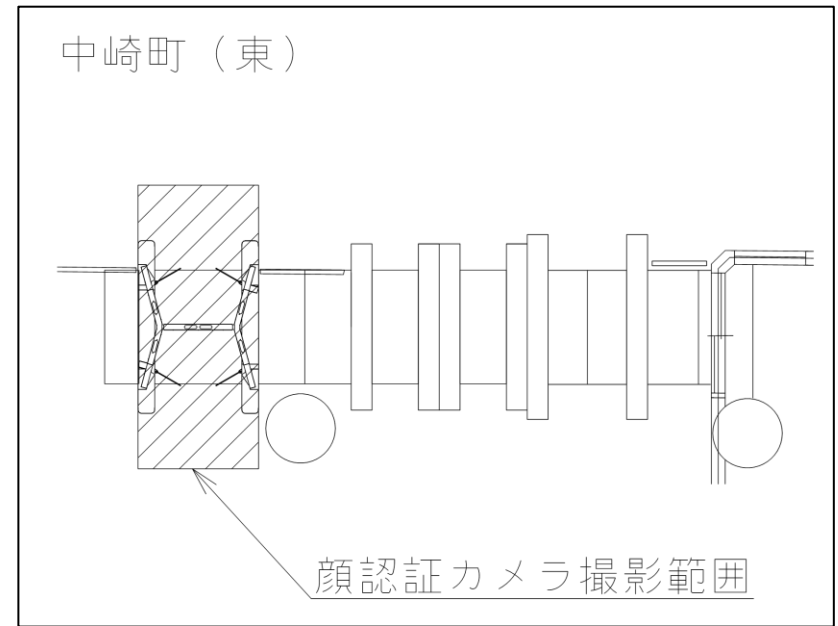

顔認証カメラ撮影範囲

天神橋筋六丁目駅 東改札

中崎町駅 東改札口

★ : 実験用改札機設置場所

※カメラ撮影範囲内では顔が写り込みますので
ご注意ください。

東梅田駅 中東改札口

★：実験用改札機設置場所

※カメラ撮影範囲内では顔が写り込みますので
ご注意ください。