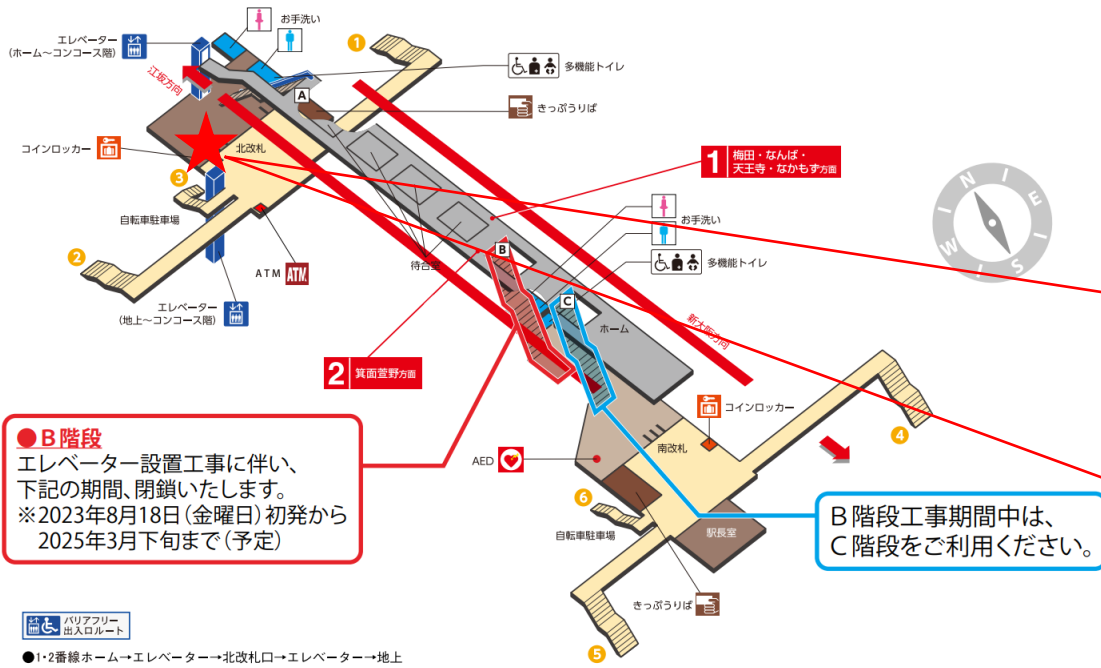

江坂駅 北改札口

★ : 実験用改札機設置場所

※録画カメラ撮影範囲内では顔が写り込みますので
ご注意ください。

江坂駅 南改札口

★：実験用改札機設置場所

※録画カメラ撮影範囲内では顔が写り込みますので
ご注意ください。

江坂（南）

顔認証カメラ撮影範囲

江坂駅 南改札

東三国駅 北改札口

★：実験用改札機設置場所

※カメラ撮影範囲内では顔が写り込みますので
ご注意ください。

東三国駅 南改札口

●B階段
 エレベーター設置工事に伴い、
 下記の期間、閉鎖いたします。
 ※2023年8月18日(金曜日)初発から
 2025年3月下旬まで(予定)

バリアフリー
 出入口ルート

●1・2番線ホーム→エレベーター→北改札口→エレベーター→地上

★：実験用改札機設置場所

※カメラ撮影範囲内では顔が写り込みますので
 ご注意ください。

新大阪駅 中改札口

★ : 実験用改札機設置場所

※カメラ撮影範囲内では顔が写り込みますので
ご注意ください。

新大阪駅 中改札

新大阪駅 北東改札口

★：実験用改札機設置場所

※カメラ撮影範囲内では顔が写り込みますので
ご注意ください。

新大阪駅 北東改札

新大阪駅 北西改札口

★：実験用改札機設置場所

※カメラ撮影範囲内では顔が写り込みますので
ご注意ください。

新大阪駅 南改札口

★ : 実験用改札機設置場所

※カメラ撮影範囲内では顔が写り込みますので
ご注意ください。