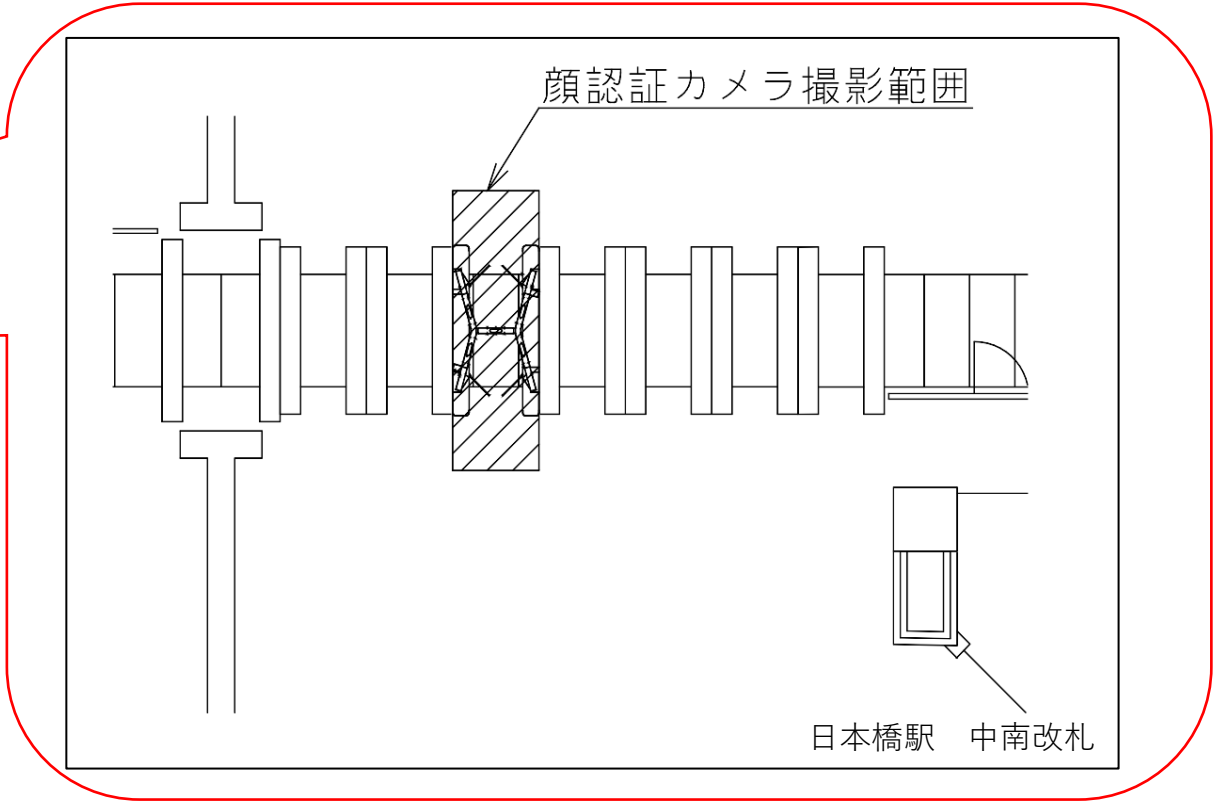

★：実験用改札機設置場所

※カメラ撮影範囲内では顔が写り込みますので
ご注意ください。

日本橋駅 中北改札

日本橋駅 中南改札口

★：実験用改札機設置場所

※カメラ撮影範囲内では顔が写り込みますので
ご注意ください。

恵美須町駅 北改札口

★：実験用改札機設置場所