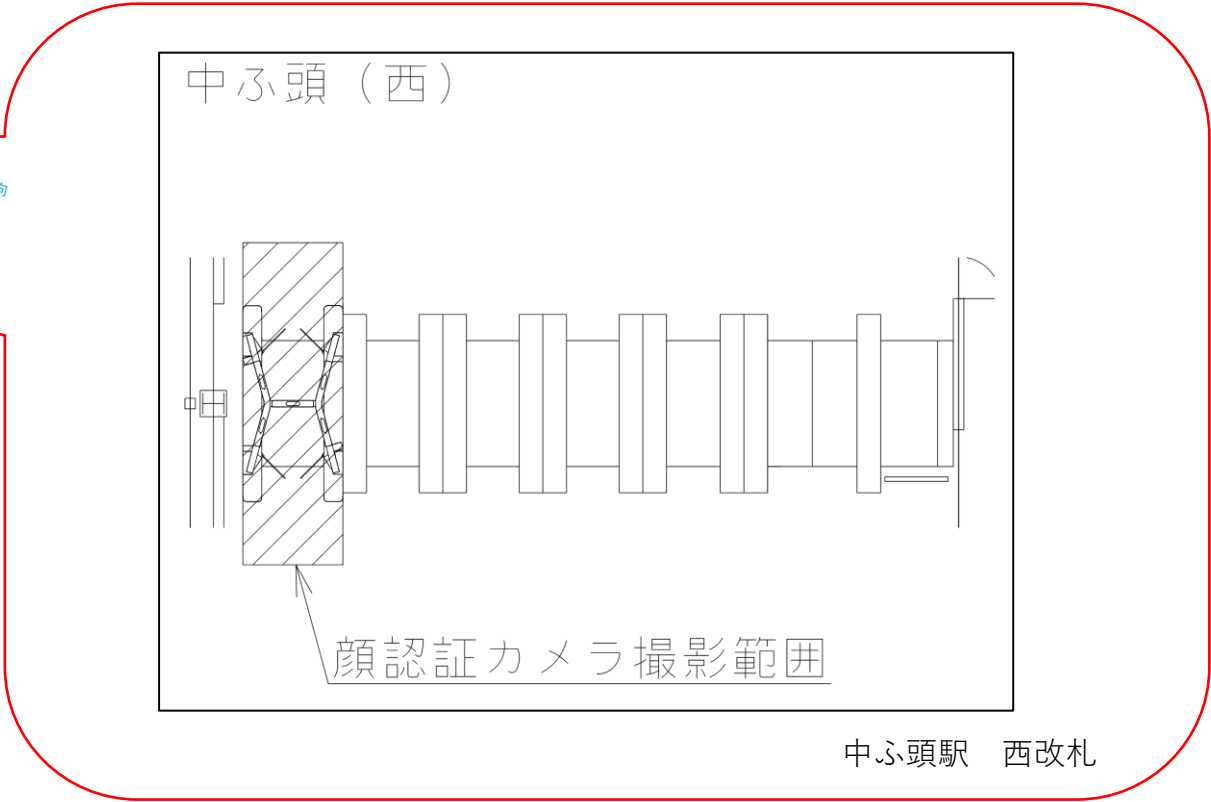

中ふ頭駅 西改札口

★：実験用改札機設置場所

※カメラ撮影範囲内では顔が写り込みますのでご注意ください。

中ふ頭駅 西改札