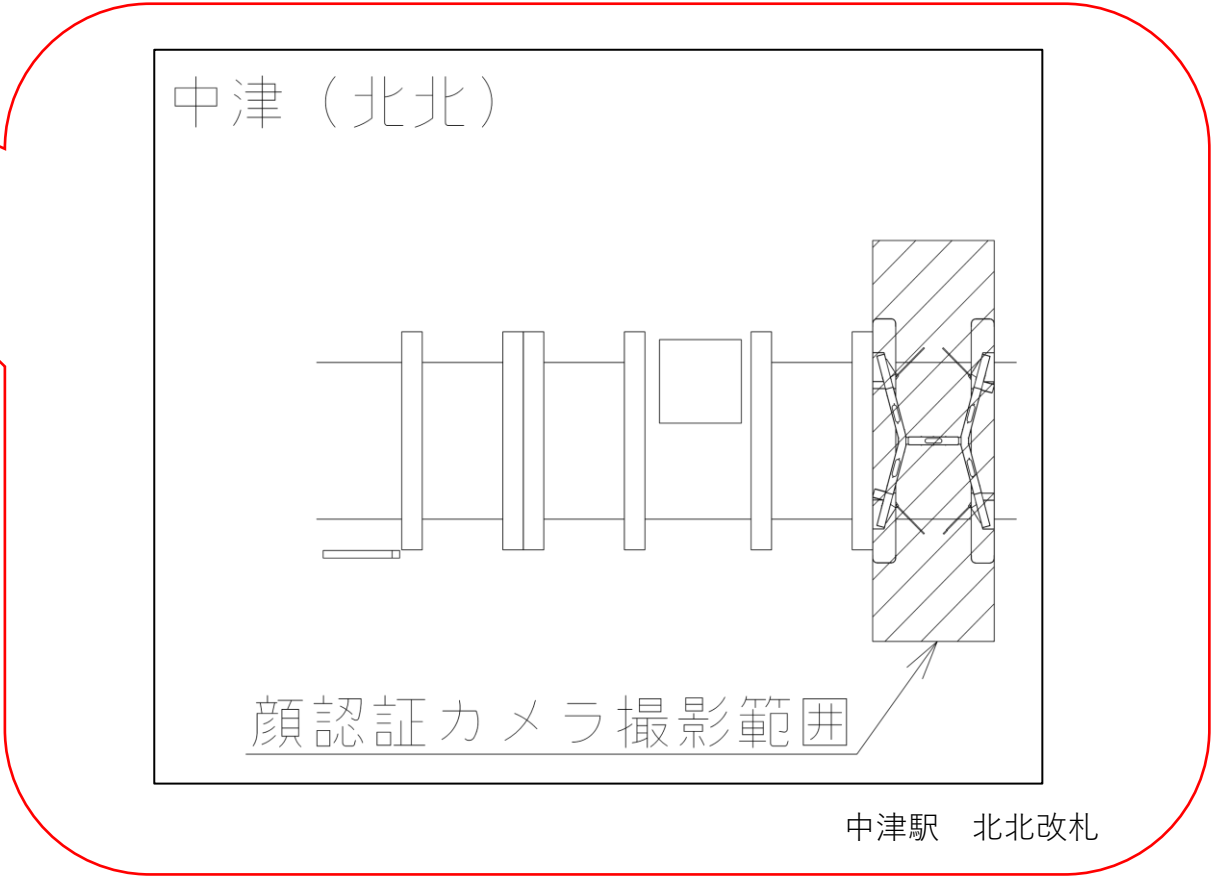

西中島南方駅 北改札口

★：実験用改札機設置場所

※カメラ撮影範囲内では顔が写り込みますので
 ご注意ください。

西中島南方駅 南改札口

★：実験用改札機設置場所

※カメラ撮影範囲内では顔が写り込みますので
 ご注意ください。

中津駅 北北改札口

★：実験用改札機設置場所

※カメラ撮影範囲内では顔が写り込みますので
 ご注意ください。

中津駅 北北改札

中津駅 北南改札口

★ : 実験用改札機設置場所

※カメラ撮影範囲内では顔が写り込みますので
 ご注意ください。

中津駅 北南改札

梅田駅 中北東改札口

★：実験用改札機設置場所