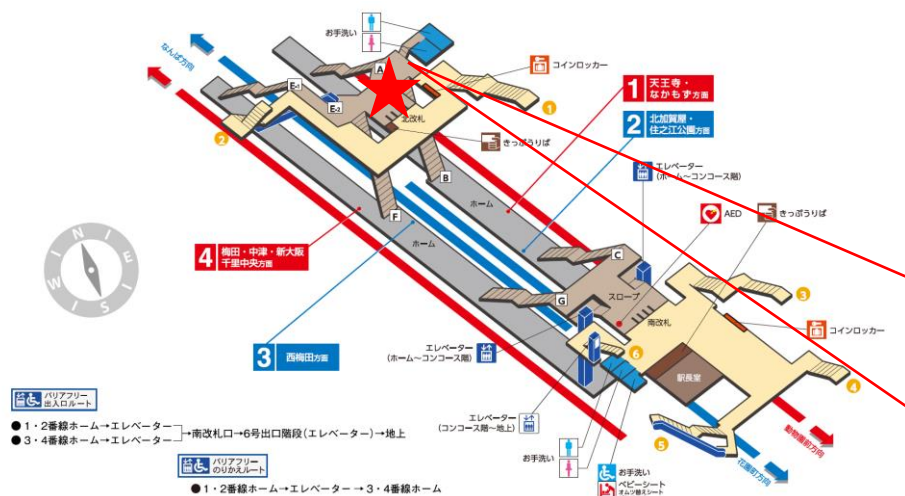

なんば駅 北東改札口

★ : 実験用改札機設置場所

※カメラ撮影範囲内では顔が写り込みますので
ご注意ください。

なんば駅 北西改札口

バリアフリー
出入ルート

● 1 番線ホーム→
● 2 番線ホーム→

★ : 実験用改札機設置場所

※カメラ撮影範囲内では顔が写り込みますので
ご注意ください。

なんば駅 北西改札

なんば駅 南北改札口

なんば駅 南北改札

※カメラ撮影範囲内では顔が写り込みますので
ご注意ください。

なんば駅 南南改札口

※カメラ撮影範囲内では顔が写り込みますので
ご注意ください。

大国町駅 北改札口

★：実験用改札機設置場所

※録画カメラ撮影範囲内では顔が写り込みますので
ご注意ください。

※撮影範囲の周りでは顔は写りませんが胴体、下半
身は写り込む場合があります。

大国町駅 北改札

大国町駅 南改札口

★：実験用改札機設置場所

※録画カメラ撮影範囲内では顔が写り込みますので
 ご注意ください。

※撮影範囲の周りでは顔は写りませんが胴体、下半
 身は写り込む場合があります。

大国町（南）

顔認証カメラ撮影範囲

大国町駅 南改札

動物園前駅 東改札口

★：実験用改札機設置場所

※録画カメラ撮影範囲内では顔が写り込みますので
ご注意ください。

動物園前駅 西改札口

★：実験用改札機設置場所

※録画カメラ撮影範囲内では顔が写り込みますので
ご注意ください。