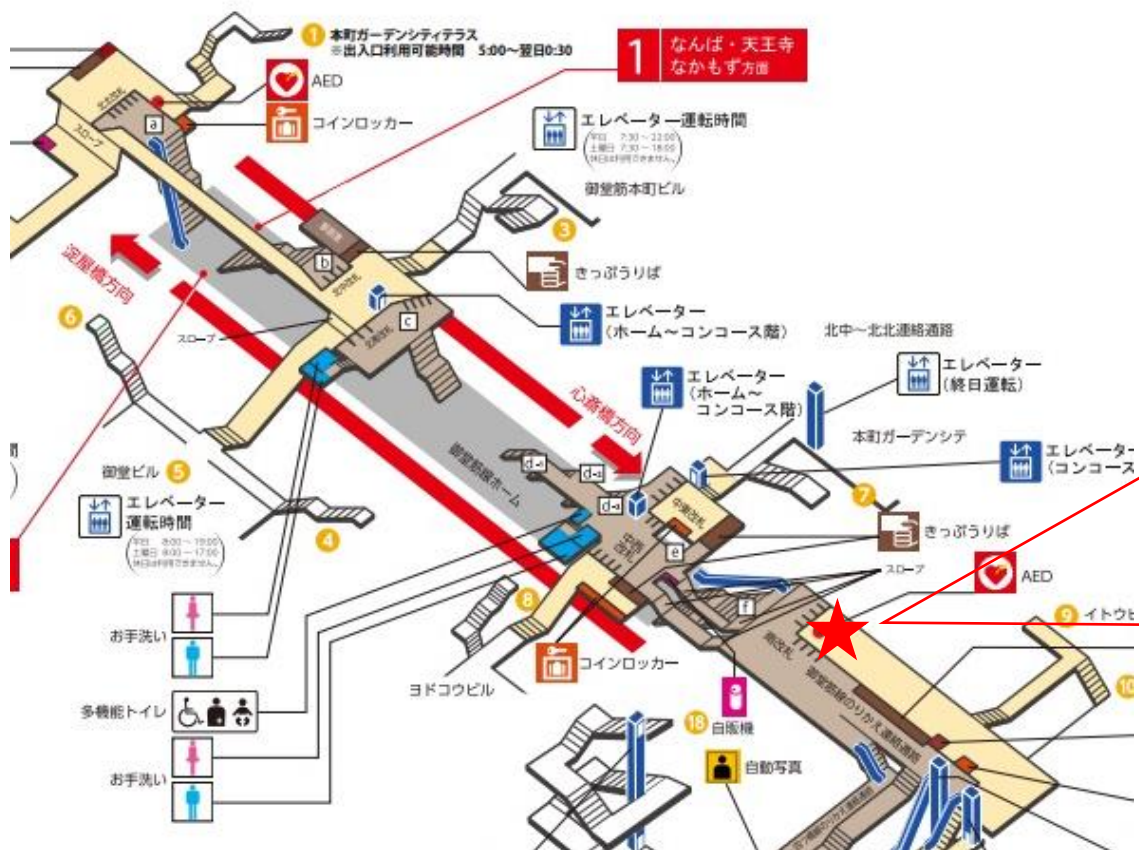

※録画カメラ撮影範囲内では顔が写り込みますので
 ご注意ください。

淀屋橋駅 中南改札

淀屋橋駅 北改札口

★：実験用改札機設置場所

※録画カメラ撮影範囲内では顔が写り込みますので
ご注意ください。

淀屋橋駅 南改札口

★ : 実験用改札機設置場所

※カメラ撮影範囲内では顔が写り込みますので
ご注意ください。

淀屋橋駅 南改札

本町駅 中東改札口

★：実験用改札機設置場所

※カメラ撮影範囲内では顔が写り込みますので
ご注意ください。

本町駅 中東改札

本町駅 中西改札口

★：実験用改札機設置場所

※カメラ撮影範囲内では顔が写り込みますので
ご注意ください。

本町駅 北中改札口

★：実験用改札機設置場所

※カメラ撮影範囲内では顔が写り込みますので
ご注意ください。

本町駅 北北改札口

★：実験用改札機設置場所

※カメラ撮影範囲内では顔が写り込みますので
ご注意ください。

顔認証カメラ撮影範囲

本町駅 北南改札口

★：実験用改札機設置場所

※カメラ撮影範囲内では顔が写り込みますので
ご注意ください。

本町駅 南改札口

★：実験用改札機設置場所

※カメラ撮影範囲内では顔が写り込みますので
ご注意ください。

心齋橋駅 北改札口

★：実験用改札機設置場所

※カメラ撮影範囲内では顔が写り込みますので
ご注意ください。