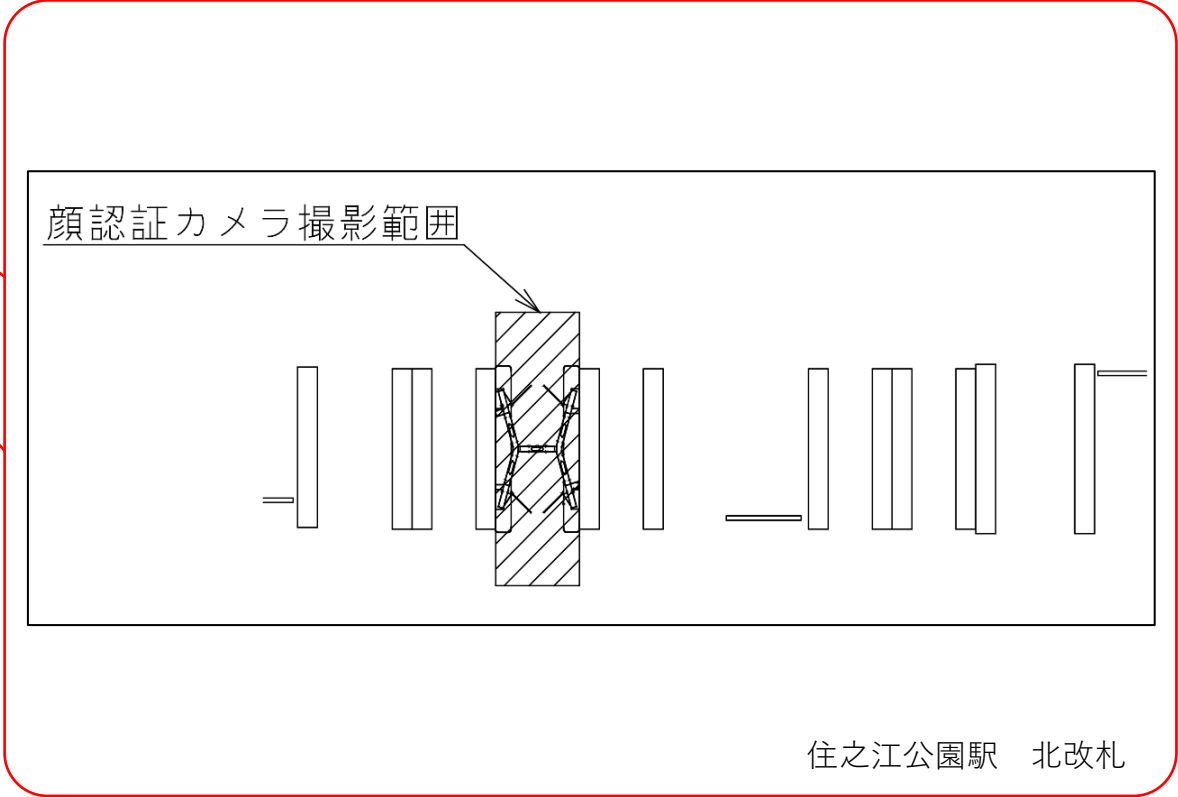

★ : 実験用改札機設置場所

※カメラ撮影範囲内では顔が写り込みますので
 ご注意ください。

住之江公園駅 北改札口

★：実験用改札機設置場所

※カメラ撮影範囲内では顔が写り込みますので
ご注意ください。

住之江公園駅 南北改札口

★：実験用改札機設置場所

※カメラ撮影範囲内では顔が写り込みますので
ご注意ください。