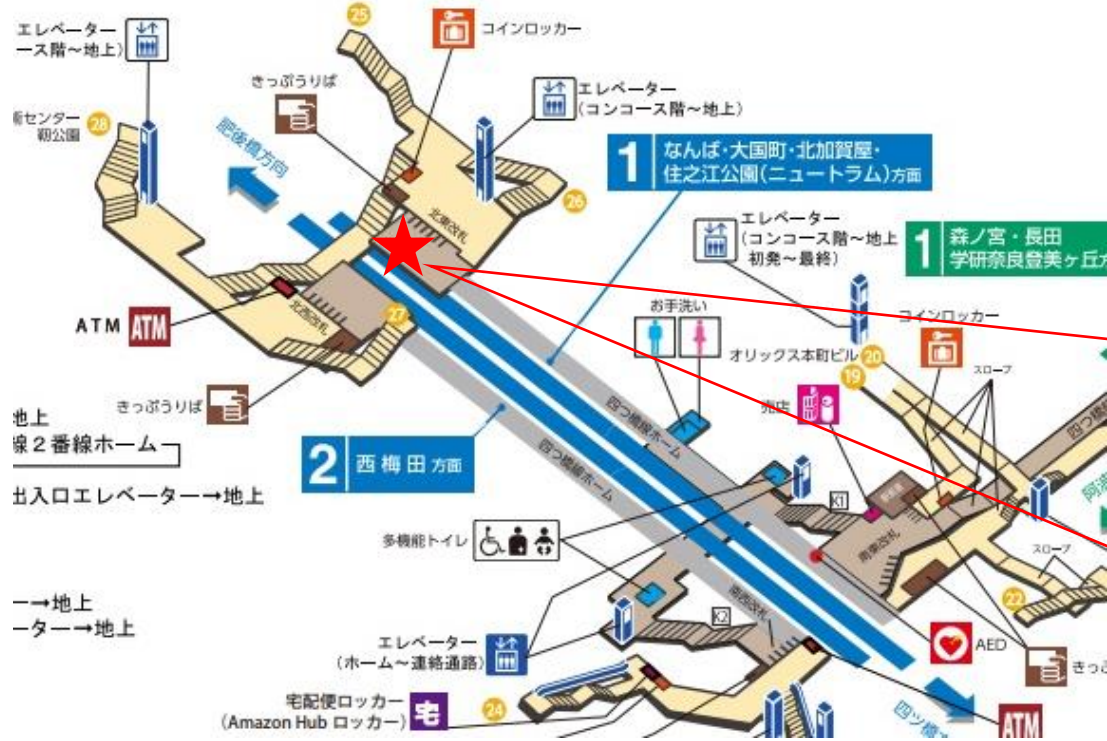

★：実験用改札機設置場所

※カメラ撮影範囲内では顔が写り込みますので
ご注意ください。

西梅田駅 北改札口

★：実験用改札機設置場所

※カメラ撮影範囲内では顔が写り込みますので
 ご注意ください。

西梅田駅 南改札口

★：実験用改札機設置場所

※カメラ撮影範囲内では顔が写り込みますので
ご注意ください。

西梅田駅 南改札

肥後橋駅 南改札口

※カメラ撮影範囲内では顔が写り込みますので
ご注意ください。

本町駅 北東改札口

★ : 実験用改札機設置場所

※カメラ撮影範囲内では顔が写り込みますので
ご注意ください。

本町駅 北東改札

本町駅 北西改札口