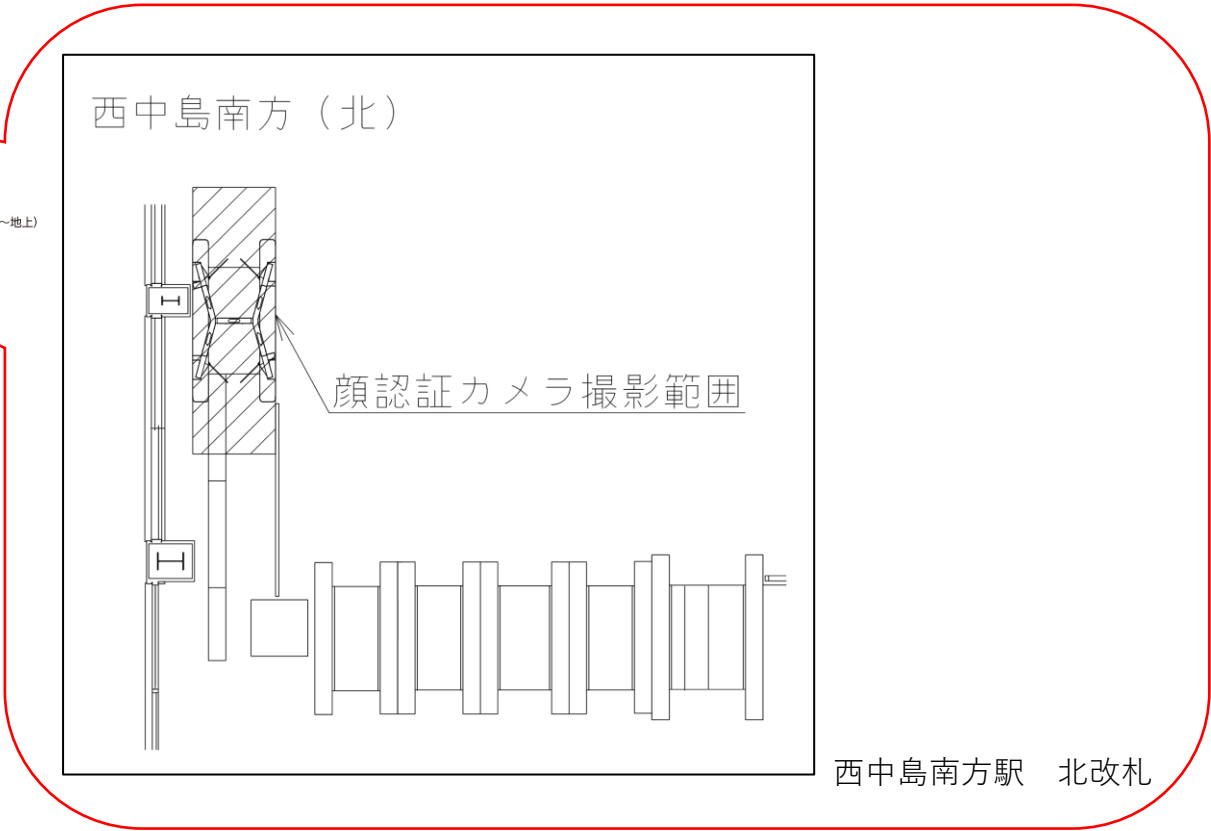

西中島南方駅 北改札口

★：実験用改札機設置場所

※カメラ撮影範囲内では顔が写り込みますので
ご注意ください。