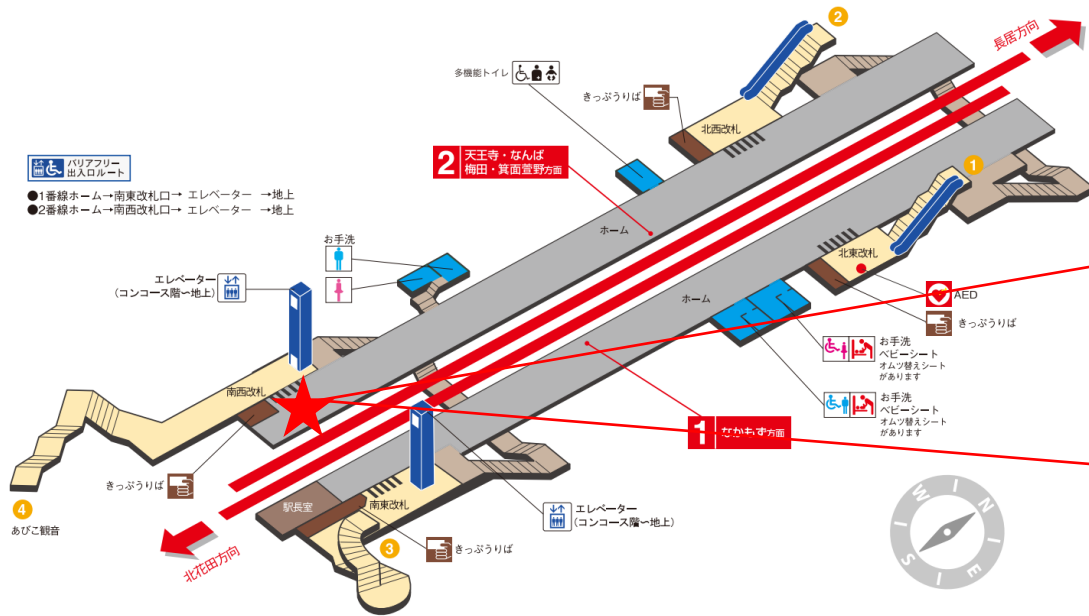

長居駅 北改札口

長居 (北)

顔認証カメラ撮影範囲

★ : 実験用改札機設置場所

※カメラ撮影範囲内では顔が写り込みますので
ご注意ください。

長居駅 北改札

あびこ駅 北東改札口

★：実験用改札機設置場所

※カメラ撮影範囲内では顔が写り込みますので
ご注意ください。

我孫子（北東）

顔認証カメラ撮影範囲

あびこ駅 北東改札

あびこ駅 北西改札口

★ : 実験用改札機設置場所

※カメラ撮影範囲内では顔が写り込みますので
ご注意ください。

あびこ駅 南東改札口

★：実験用改札機設置場所

※カメラ撮影範囲内では顔が写り込みますので
 ご注意ください。

あびこ駅 南西改札口

★ : 実験用改札機設置場所

※カメラ撮影範囲内では顔が写り込みますので
ご注意ください。

あびこ駅 南西改札

北花田駅 北改札口

★：実験用改札機設置場所

※カメラ撮影範囲内では顔が写り込みますので
ご注意ください。

新金岡駅 北改札口

★：実験用改札機設置場所

※カメラ撮影範囲内では顔が写り込みますので
ご注意ください。

なかもず駅 南改札口

★：実験用改札機設置場所

※カメラ撮影範囲内では顔が写り込みますので
ご注意ください。

大日駅 北改札口