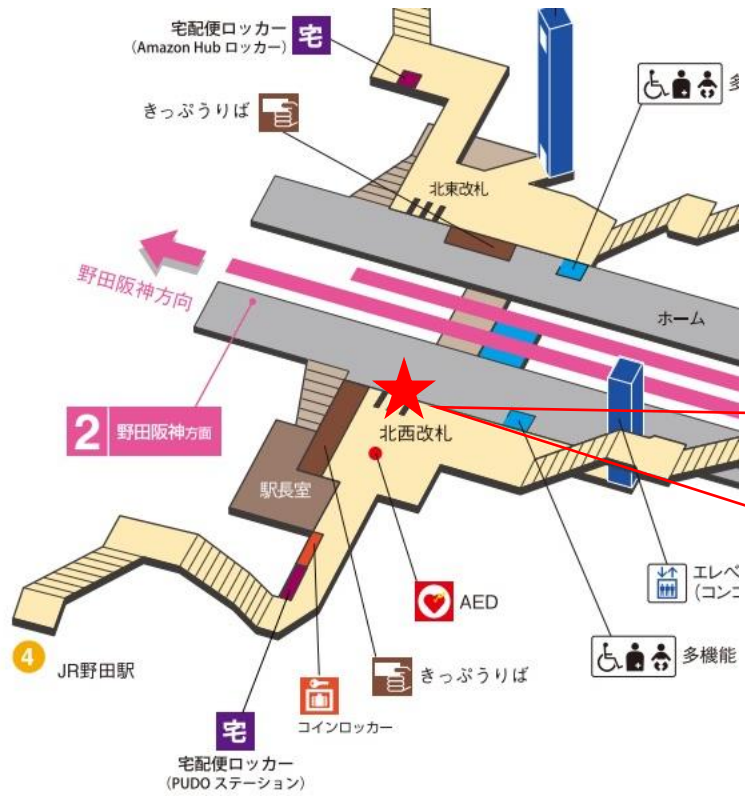

野田阪神駅 中東改札口

★：実験用改札機設置場所

※カメラ撮影範囲内では顔が写り込みますので
ご注意ください。

玉川駅 北東改札口

★ : 実験用改札機設置場所

※カメラ撮影範囲内では顔が写り込みますので
ご注意ください。

玉川駅 北西改札口

★：実験用改札機設置場所

※カメラ撮影範囲内では顔が写り込みますので
ご注意ください。

玉川駅 南改札口

★：実験用改札機設置場所

※カメラ撮影範囲内では顔が写り込みますので
 ご注意ください。

玉川駅 南改札

阿波座駅 中改札口

★：実験用改札機設置場所

※カメラ撮影範囲内では顔が写り込みますので
ご注意ください。