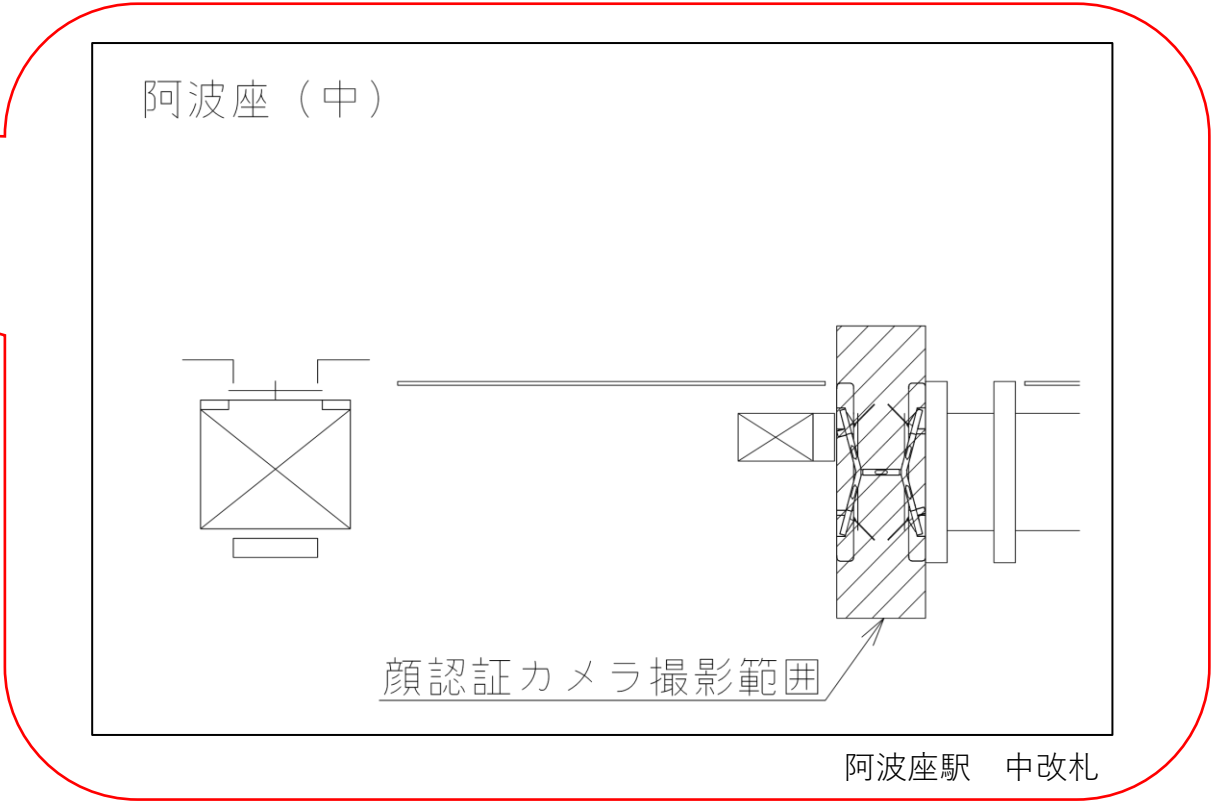

※カメラ撮影範囲内では顔が写り込みますので
ご注意ください。

玉川駅 南改札口

★：実験用改札機設置場所

※カメラ撮影範囲内では顔が写り込みますので
 ご注意ください。

玉川駅 南改札

阿波座駅 中改札口

★：実験用改札機設置場所

※カメラ撮影範囲内では顔が写り込みますので
ご注意ください。