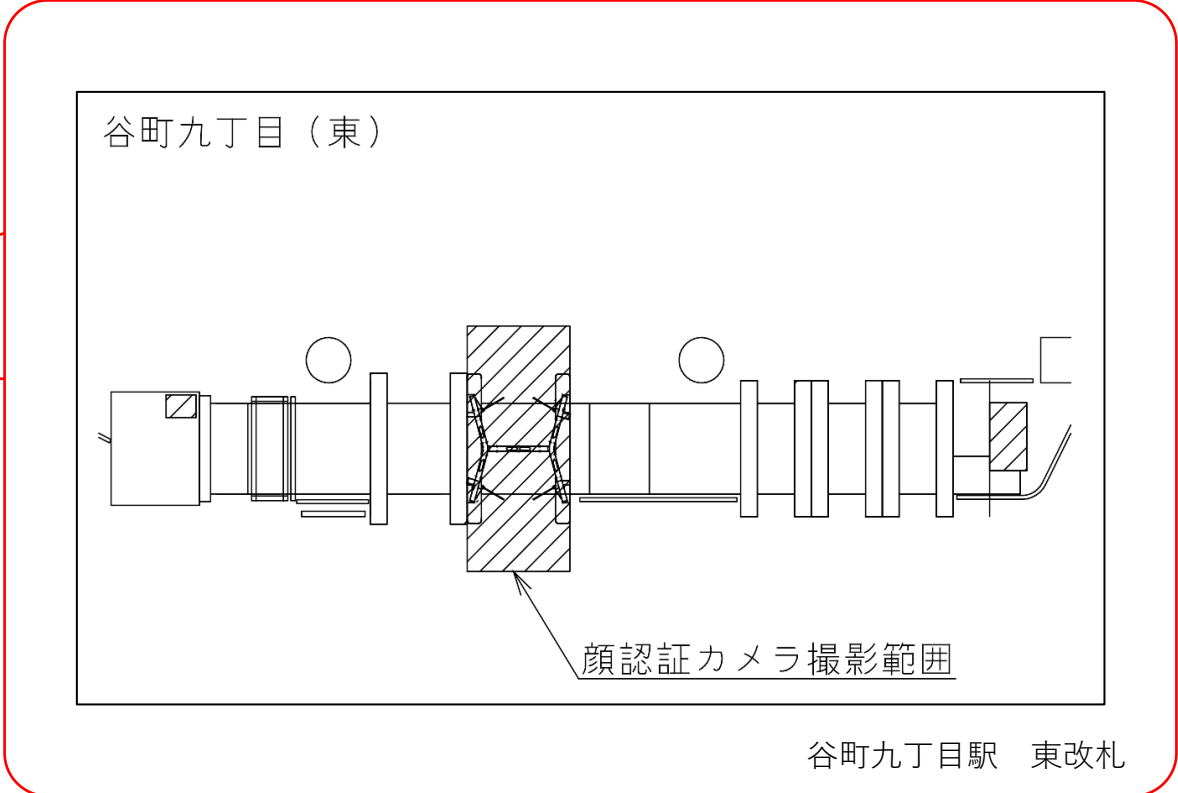

※カメラ撮影範囲内では顔が写り込みますので
ご注意ください。

なんば駅 西改札口

※カメラ撮影範囲内では顔が写り込みますので
 ご注意ください。

谷町九丁目駅 東改札口

★：実験用改札機設置場所

※カメラ撮影範囲内では顔が写り込みますので
ご注意ください。

鶴橋駅 東改札口

★：実験用改札機設置場所