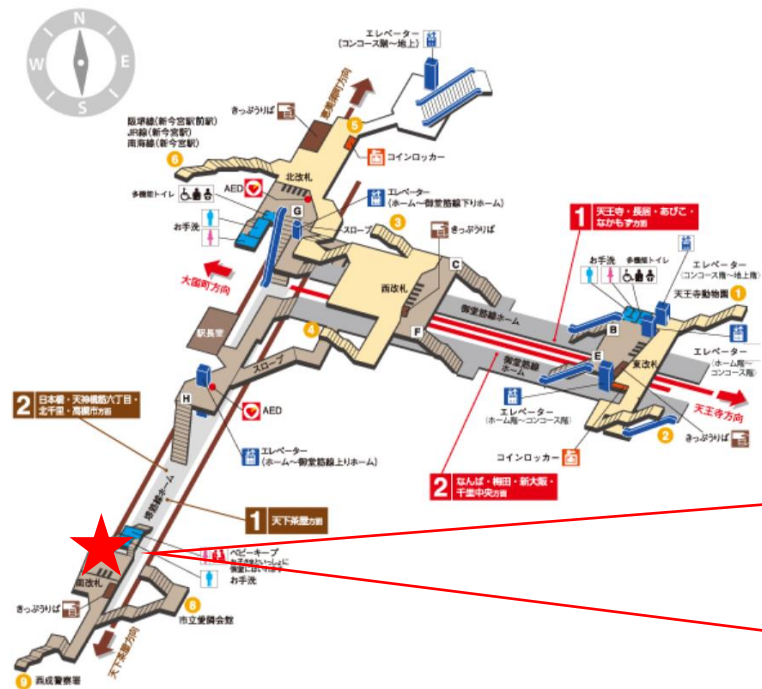

※カメラ撮影範囲内では顔が写り込みますのでご注意ください。

恵美須町駅 北改札

動物園前駅 北改札口

★：実験用改札機設置場所

※カメラ撮影範囲内では顔が写り込みますのでご注意ください。

動物園前駅 南改札口

★：実験用改札機設置場所

※カメラ撮影範囲内では顔が写り込みますのでご注意ください。

動物園前駅 南改札

天下茶屋駅 北改札口

★：実験用改札機設置場所

※カメラ撮影範囲内では顔が写り込みますのでご注意ください。

天下茶屋駅 北改札

大正駅 北改札口

★：実験用改札機設置場所

※カメラ撮影範囲内では顔が写り込みますのでご注意ください。