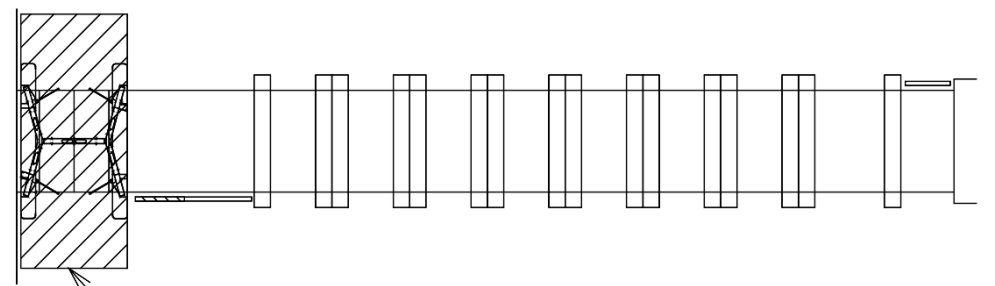

江坂駅 北改札口

★ : 実験用改札機設置場所

※録画カメラ撮影範囲内では顔が写り込みますので
ご注意ください。

江坂駅 南改札口

★：実験用改札機設置場所

※録画カメラ撮影範囲内では顔が写り込みますので
ご注意ください。

江坂（南）

顔認証カメラ撮影範囲