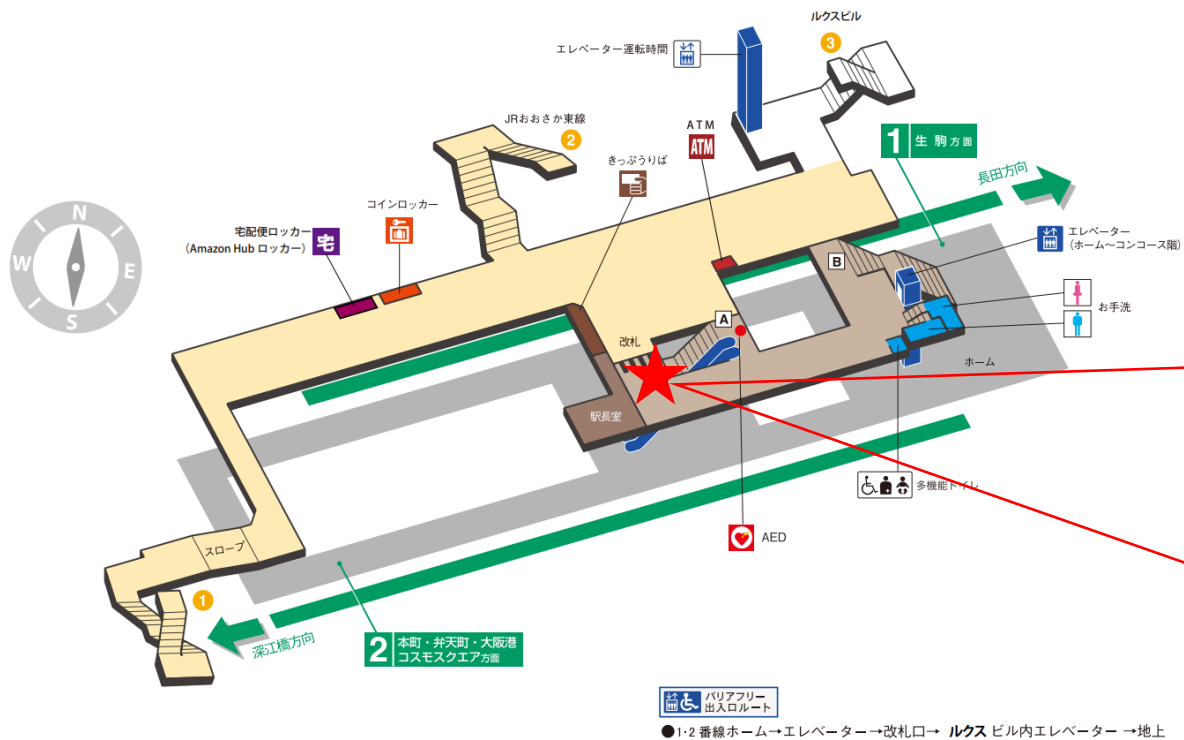

森ノ宮駅 西改札口

★：実験用改札機設置場所

※録画カメラ撮影範囲内では顔が写り込みますので
ご注意ください。

※撮影範囲の周りでは顔は写りませんが胴体、下半
身は写り込む場合があります。

森ノ宮（西）

顔認証カメラ撮影範囲

森ノ宮駅 西改札

緑橋駅 西改札口

★：実験用改札機設置場所

※カメラ撮影範囲内では顔が写り込みますので
ご注意ください。

緑橋（西）

顔認証カメラ撮影範囲

緑橋駅 西改札

深江橋駅 東改札口

★：実験用改札機設置場所

※カメラ撮影範囲内では顔が写り込みますので
ご注意ください。

高井田駅 中改札口

★：実験用改札機設置場所

※カメラ撮影範囲内では顔が写り込みますので
ご注意ください。

高井田駅 中改札

長田駅 東改札口

★：実験用改札機設置場所

※録画カメラ撮影範囲内では顔が写り込みますので
ご注意ください。

※撮影範囲の周りでは顔は写りませんが胴体、下半
身は写り込む場合があります。