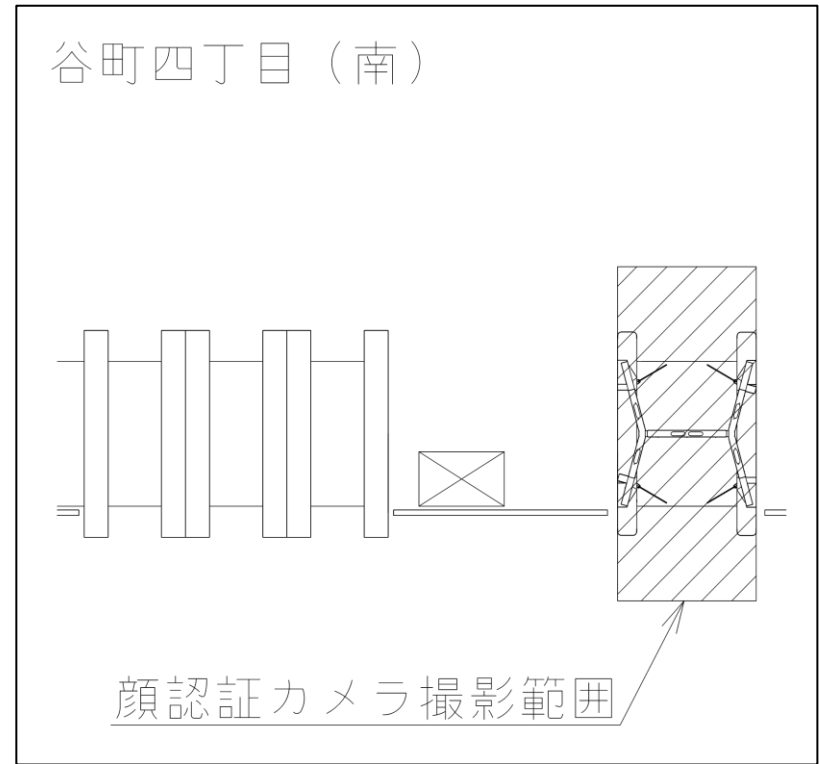

★ : 実験用改札機設置場所

※カメラ撮影範囲内では顔が写り込みますので
ご注意ください。

谷町四丁目駅 南改札口

★ : 実験用改札機設置場所

※カメラ撮影範囲内では顔が写り込みますので
ご注意ください。

谷町四丁目駅 南改札

谷町六丁目駅 北西改札口

★：実験用改札機設置場所