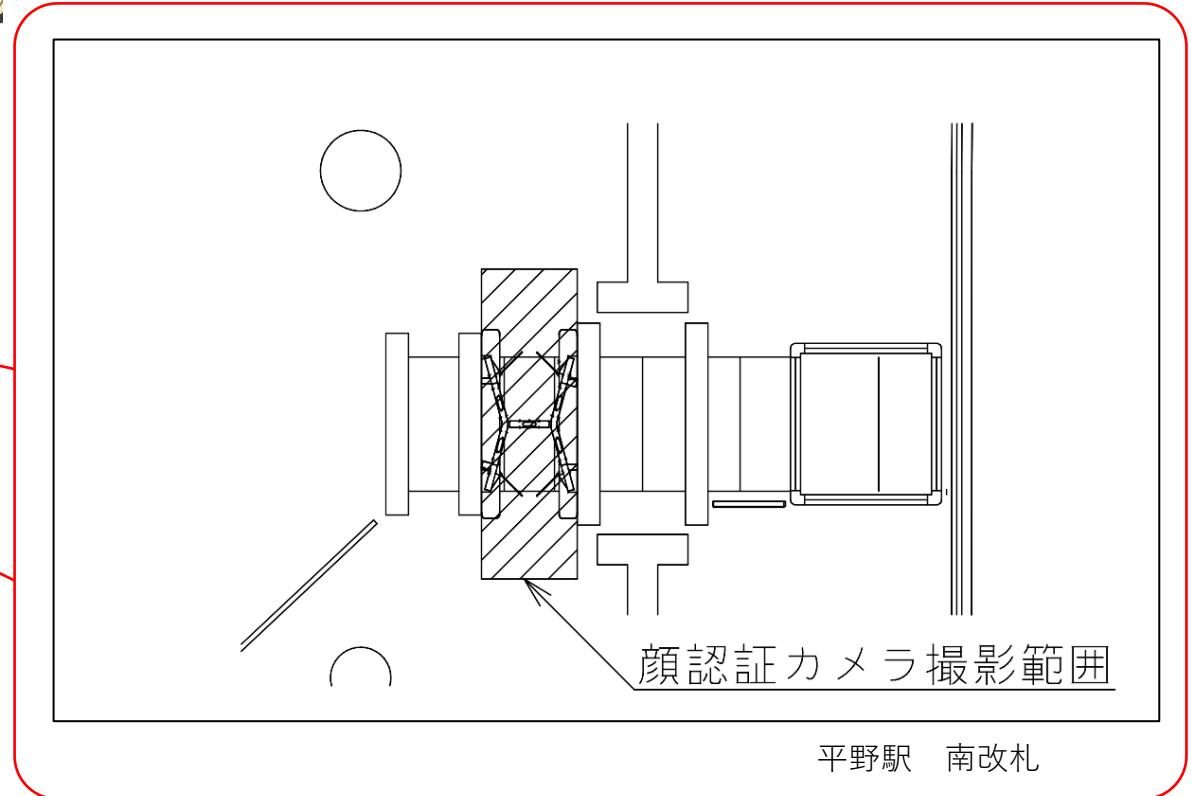

※カメラ撮影範囲内では顔が写り込みますので
ご注意ください。

喜連瓜破駅 西改札口

バリアフリー
出入口ルート

番線ホーム→エレベーター→改札口→1号出口(エレベーター)→地上(長居公園通り北側)

★：実験用改札機設置場所

※カメラ撮影範囲内では顔が写り込みますので
ご注意ください。

出戸駅 東改札口

★：実験用改札機設置場所