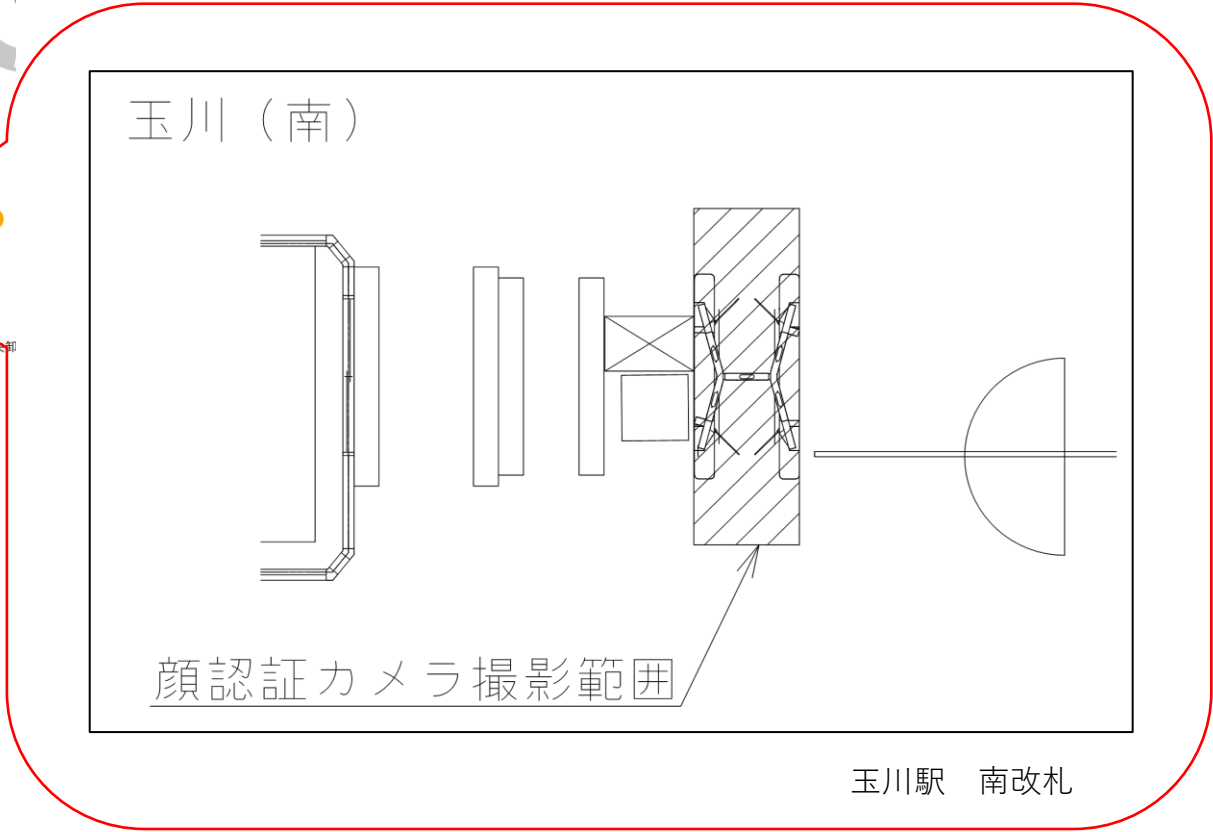

玉川駅 南改札口

★：実験用改札機設置場所

※カメラ撮影範囲内では顔が写り込みますので
ご注意ください。

玉川駅 南改札