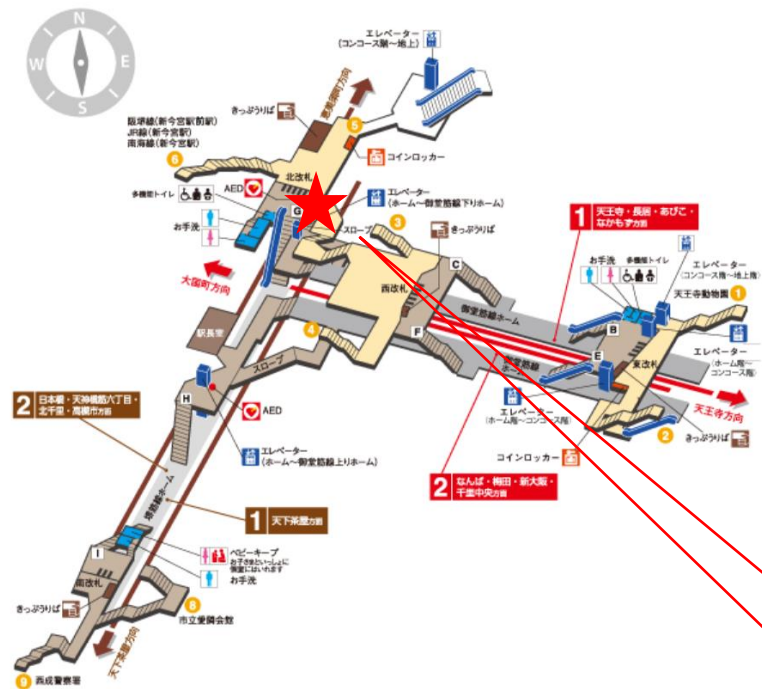

★：実験用改札機設置場所

※カメラ撮影範囲内では顔が写り込みますので
ご注意ください。

日本橋駅 中北改札

日本橋駅 中南改札口

★：実験用改札機設置場所

※カメラ撮影範囲内では顔が写り込みますので
ご注意ください。

恵美須町駅 北改札口

★：実験用改札機設置場所

※カメラ撮影範囲内では顔が写り込みますのでご注意ください。

恵美須町駅 北改札

動物園前駅 北改札口

★：実験用改札機設置場所

※カメラ撮影範囲内では顔が写り込みますのでご注意ください。

動物園前駅 南改札口

★：実験用改札機設置場所

※カメラ撮影範囲内では顔が写り込みますのでご注意ください。