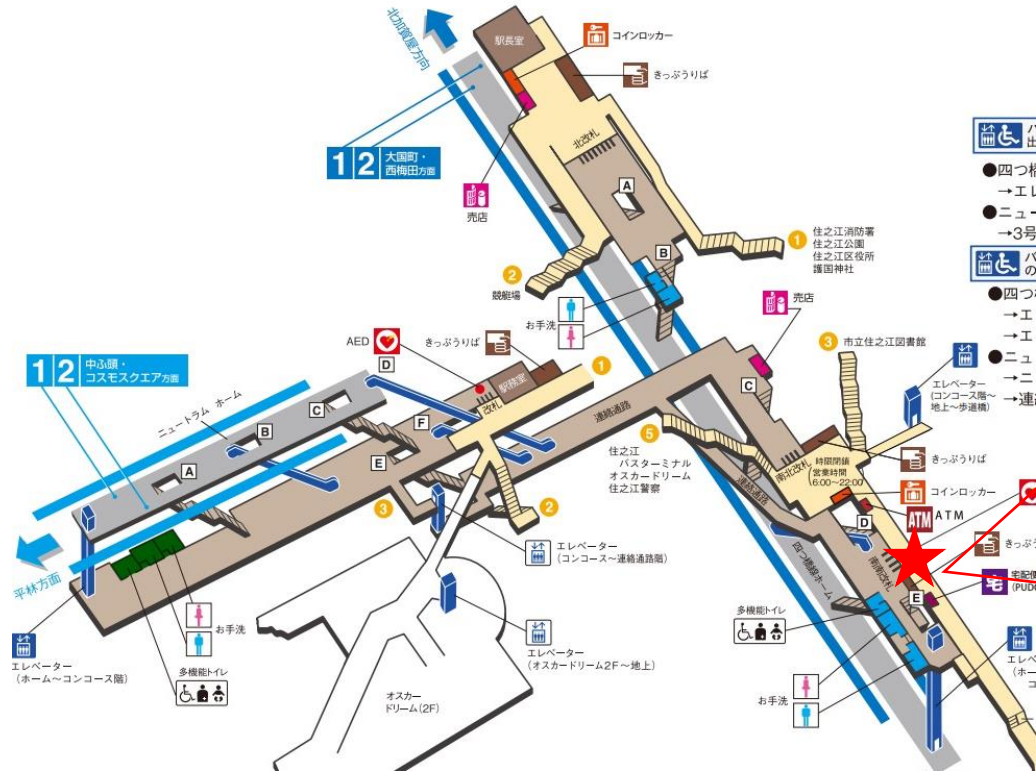

玉出駅 南改札口

★：実験用改札機設置場所

※カメラ撮影範囲内では顔が写り込みますので
ご注意ください。

玉出駅 南改札

北加賀屋駅 東改札口

★：実験用改札機設置場所

※カメラ撮影範囲内では顔が写り込みますので
ご注意ください。

北加賀屋駅 西改札口

★ : 実験用改札機設置場所

※カメラ撮影範囲内では顔が写り込みますので
 ご注意ください。

住之江公園駅 北改札口

★：実験用改札機設置場所

※カメラ撮影範囲内では顔が写り込みますので
ご注意ください。

住之江公園駅 南北改札口

★：実験用改札機設置場所

※カメラ撮影範囲内では顔が写り込みますので
ご注意ください。

住之江公園駅 南北改札

住之江公園駅 南南改札口

★：実験用改札機設置場所

※カメラ撮影範囲内では顔が写り込みますので
ご注意ください。

住之江公園駅 南南改札

夢洲駅 南改札口

★：実験用改札機設置場所

※カメラ撮影範囲内では顔が写り込みますので
ご注意ください。