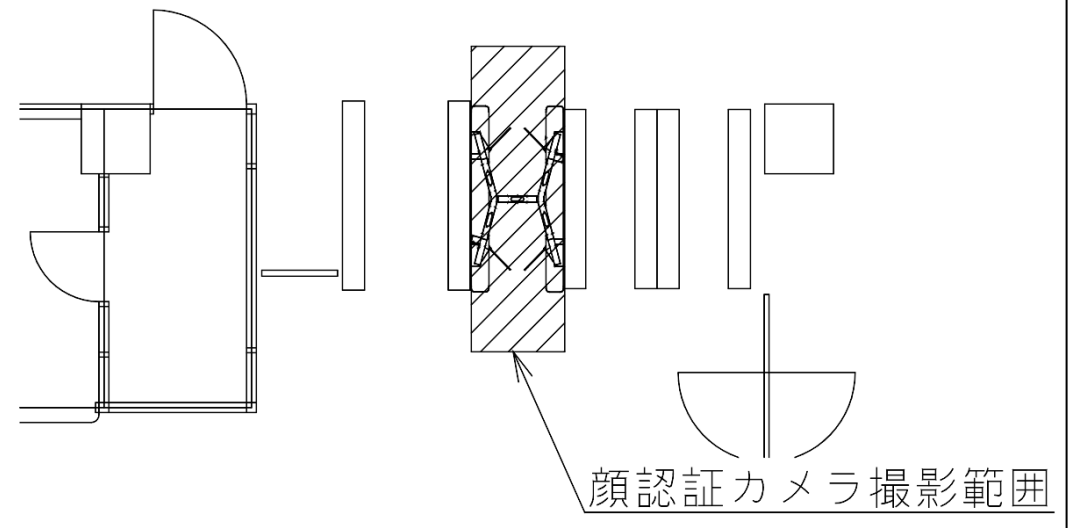

※カメラ撮影範囲内では顔が写り込みますので
 ご注意ください。

谷町四丁目（東）

谷町四丁目駅 東改札

森ノ宮駅 東改札口

★：実験用改札機設置場所

※録画カメラ撮影範囲内では顔が写り込みますので
ご注意ください。

※撮影範囲の周りでは顔は写りませんが胴体、下半
身は写り込む場合があります。

森ノ宮駅 東改札