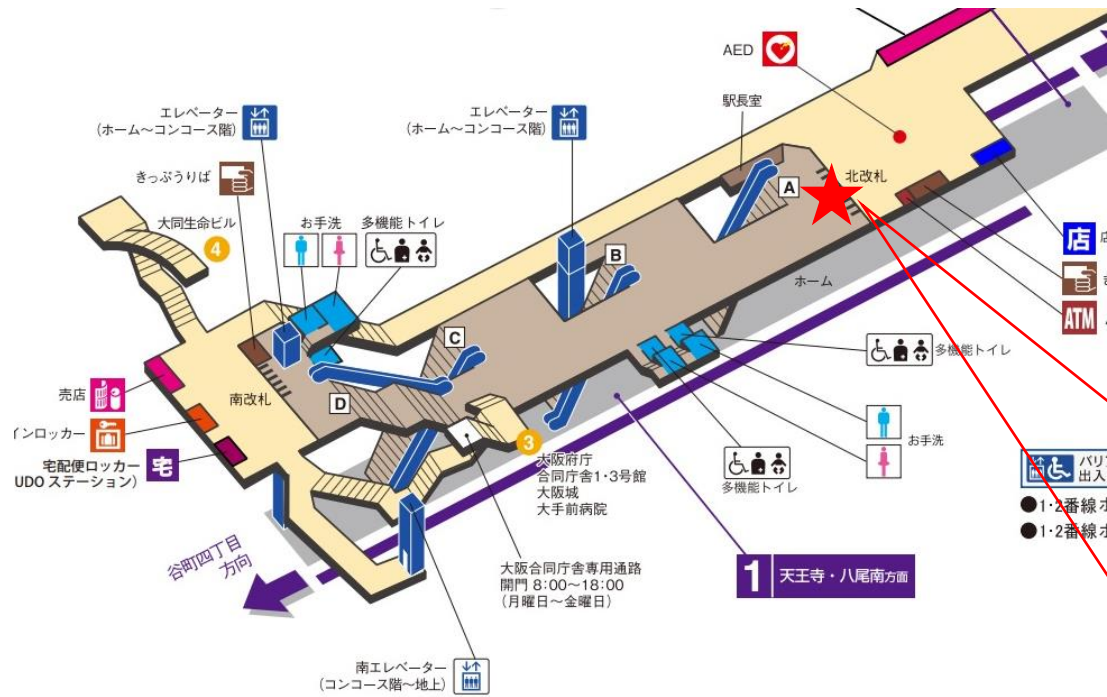

天満橋駅 北改札口

★：実験用改札機設置場所

※カメラ撮影範囲内では顔が写り込みますので
ご注意ください。