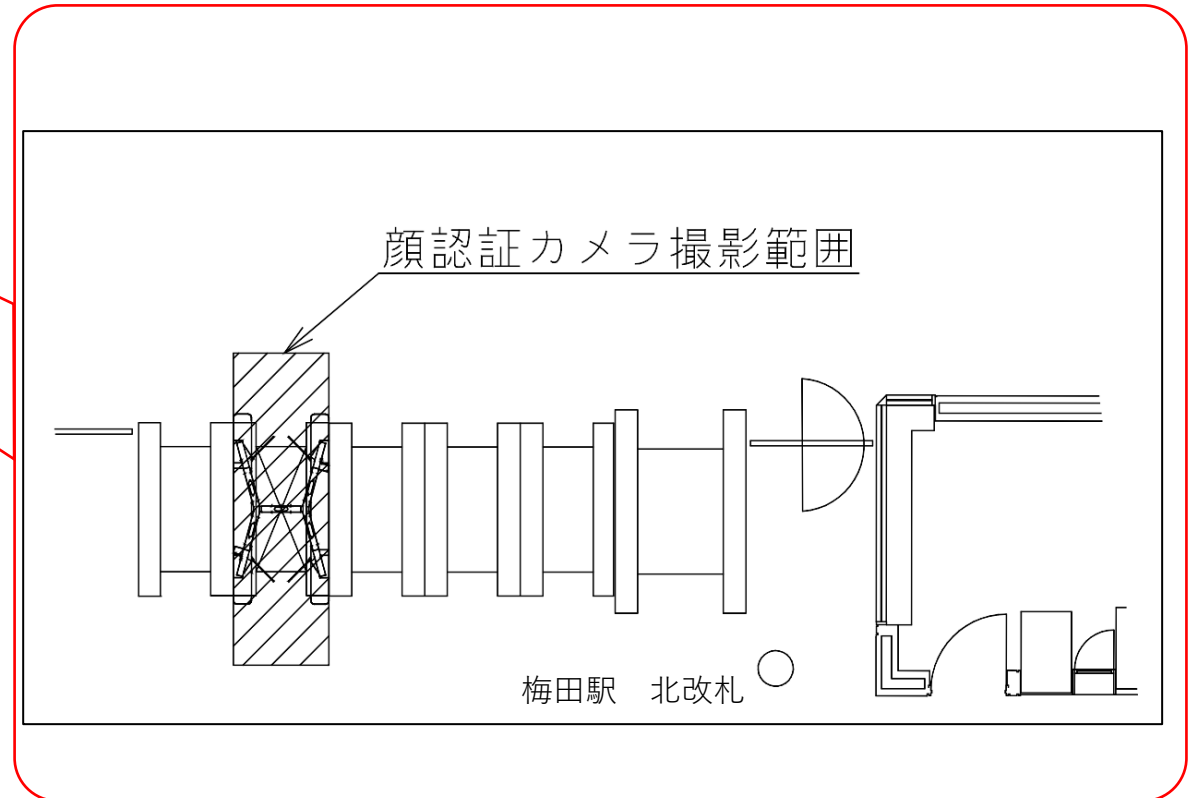

梅田駅 北改札口

★：実験用改札機設置場所

※録画カメラ撮影範囲内では顔が写り込みますので
ご注意ください。