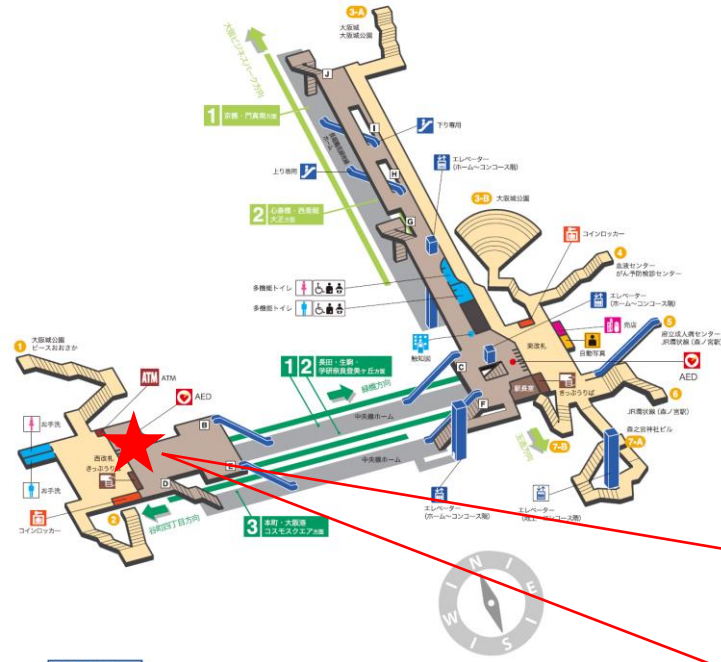

※カメラ撮影範囲内では顔が写り込みますので
 ご注意ください。

谷町四丁目（東）

谷町四丁目駅 東改札

森ノ宮駅 東改札口

★：実験用改札機設置場所

※録画カメラ撮影範囲内では顔が写り込みますので
ご注意ください。

※撮影範囲の周りでは顔は写りませんが胴体、下半
身は写り込む場合があります。

森ノ宮駅 東改札

森ノ宮駅 西改札口

★：実験用改札機設置場所

※録画カメラ撮影範囲内では顔が写り込みますので
ご注意ください。

※撮影範囲の周りでは顔は写りませんが胴体、下半
身は写り込む場合があります。

森ノ宮（西）

顔認証カメラ撮影範囲

森ノ宮駅 西改札

緑橋駅 西改札口