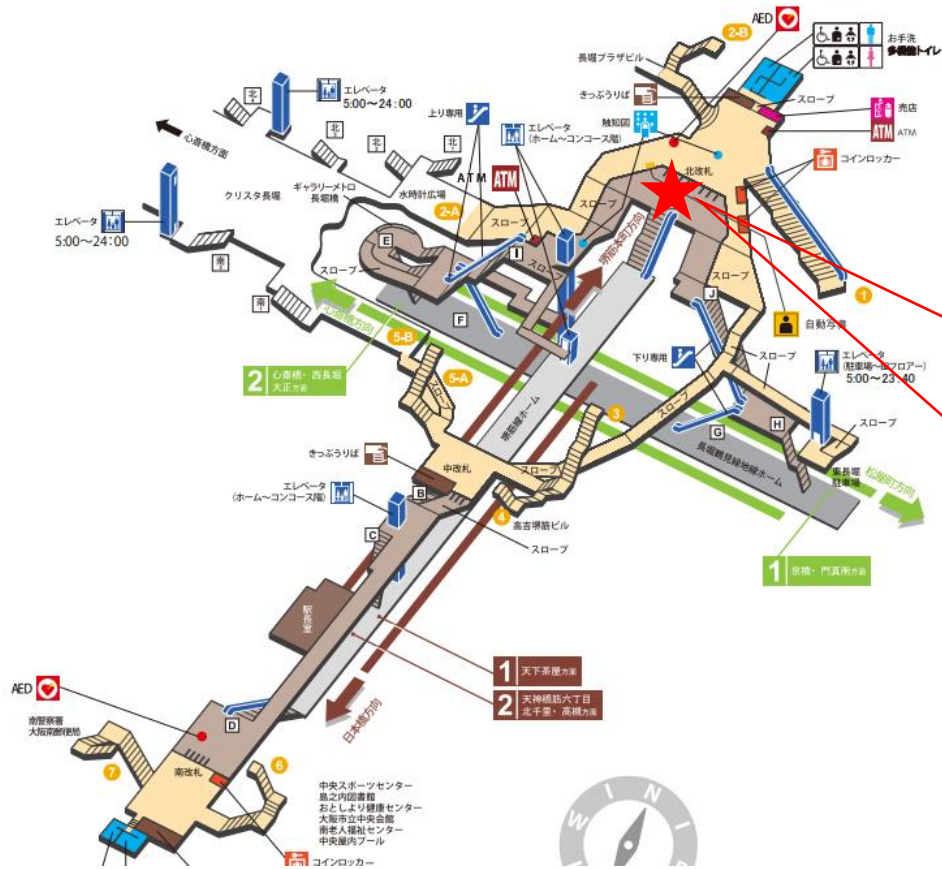

堺筋本町駅 北西改札口

★：実験用改札機設置場所

※カメラ撮影範囲内では顔が写り込みますので
ご注意ください。

長堀橋駅 中改札口

※カメラ撮影範囲内では顔が写り込みますので
 ご注意ください。

長堀橋駅 北改札口

★：実験用改札機設置場所

※カメラ撮影範囲内では顔が写り込みますので
ご注意ください。