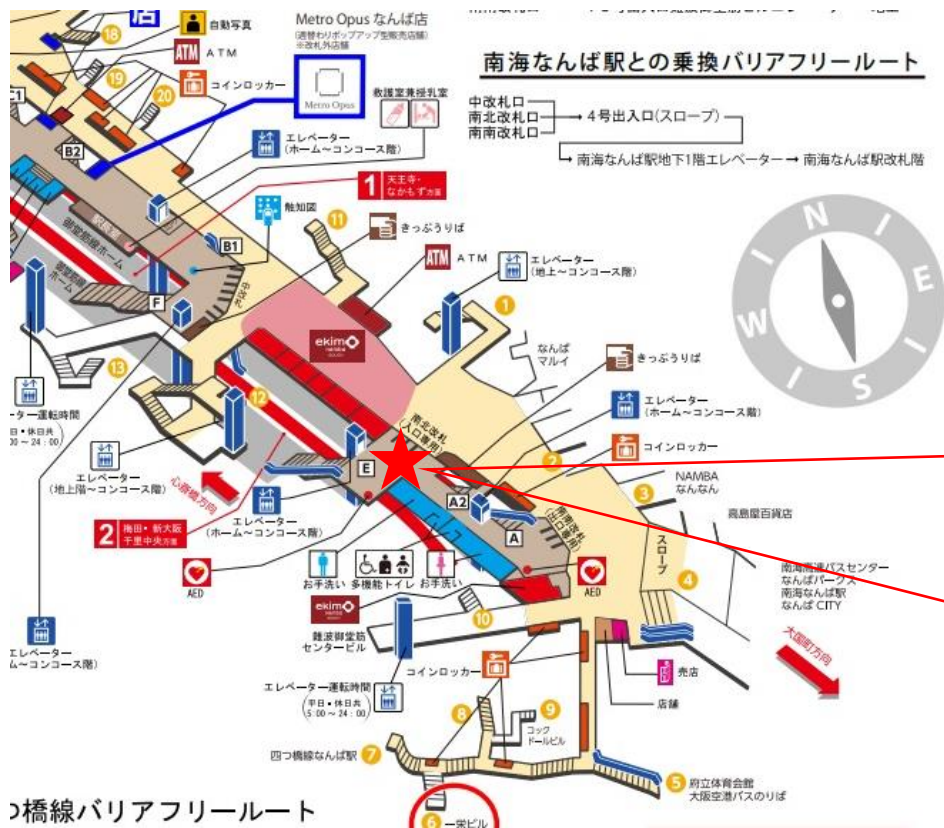

心齋橋駅 北改札

心齋橋駅 南改札口

★ : 実験用改札機設置場所

※カメラ撮影範囲内では顔が写り込みますので
ご注意ください。

なんば駅 中改札口

★：実験用改札機設置場所

※カメラ撮影範囲内では顔が写り込みますので
ご注意ください。

なんば駅 中改札

なんば駅 北東改札口

★ : 実験用改札機設置場所

※カメラ撮影範囲内では顔が写り込みますので
ご注意ください。

なんば駅 北西改札口

バリアフリー
出入ルート

● 1 番線ホーム→
● 2 番線ホーム→

★ : 実験用改札機設置場所

※カメラ撮影範囲内では顔が写り込みますので
ご注意ください。

なんば駅 北西改札

なんば駅 南北改札口

なんば駅 南北改札

※カメラ撮影範囲内では顔が写り込みますので
ご注意ください。

なんば駅 南南改札口

※カメラ撮影範囲内では顔が写り込みますので
ご注意ください。

大国町駅 北改札口

★：実験用改札機設置場所

※録画カメラ撮影範囲内では顔が写り込みますので
ご注意ください。

※撮影範囲の周りでは顔は写りませんが胴体、下半
身は写り込む場合があります。

大国町駅 北改札

大国町駅 南改札口

★：実験用改札機設置場所

※録画カメラ撮影範囲内では顔が写り込みますので
 ご注意ください。

※撮影範囲の周りでは顔は写りませんが胴体、下半
 身は写り込む場合があります。

大国町（南）