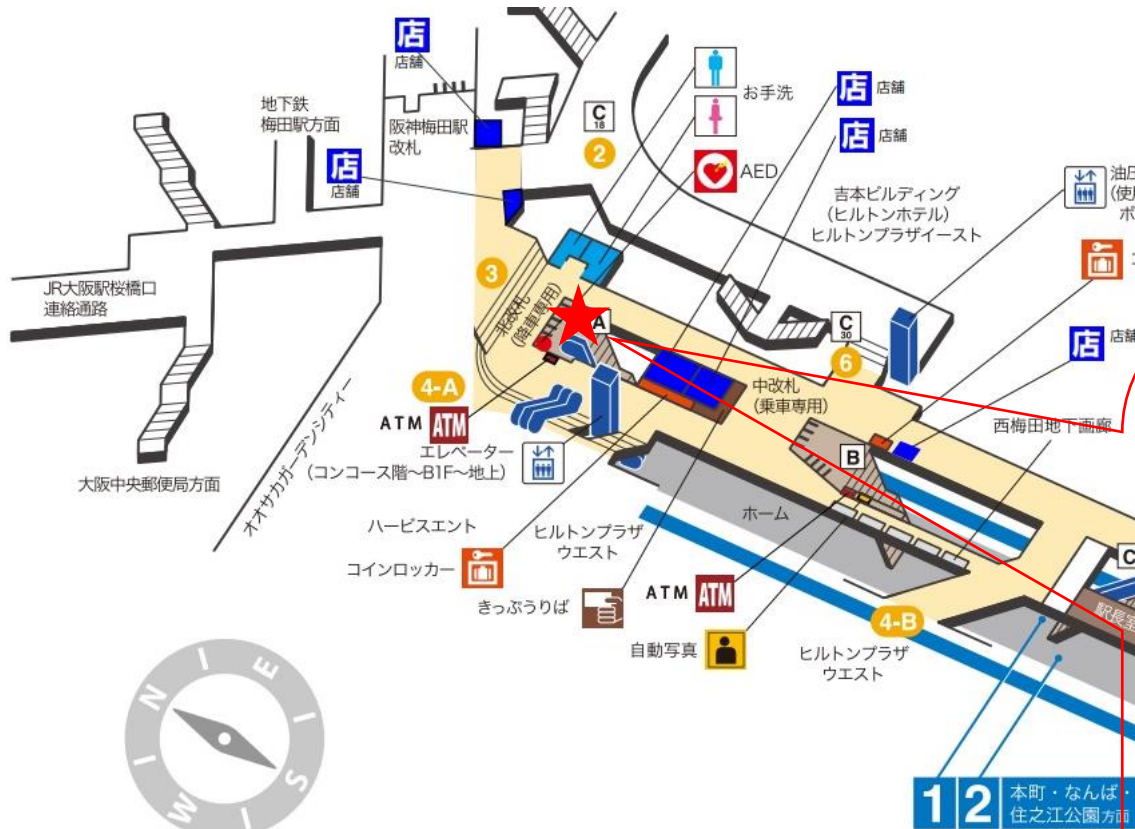

※カメラ撮影範囲内では顔が写り込みますので
ご注意ください。

喜連瓜破駅 西改札口

バリアフリー
出入口ルート

番線ホーム→エレベーター→改札口→1号出口(エレベーター)→地上(長居公園通り北側)

★：実験用改札機設置場所

※カメラ撮影範囲内では顔が写り込みますので
ご注意ください。

出戸駅 東改札口

★：実験用改札機設置場所

※カメラ撮影範囲内では顔が写り込みますので
ご注意ください。

長原駅 北改札口

★：実験用改札機設置場所

※カメラ撮影範囲内では顔が写り込みますので
ご注意ください。

八尾南駅 東改札口

★：実験用改札機設置場所

※カメラ撮影範囲内では顔が写り込みますので
ご注意ください。

西梅田駅 中改札口

★：実験用改札機設置場所

※カメラ撮影範囲内では顔が写り込みますので
ご注意ください。

西梅田駅 北改札口

★：実験用改札機設置場所

※カメラ撮影範囲内では顔が写り込みますので
 ご注意ください。

西梅田駅 南改札口

★：実験用改札機設置場所

※カメラ撮影範囲内では顔が写り込みますので
ご注意ください。