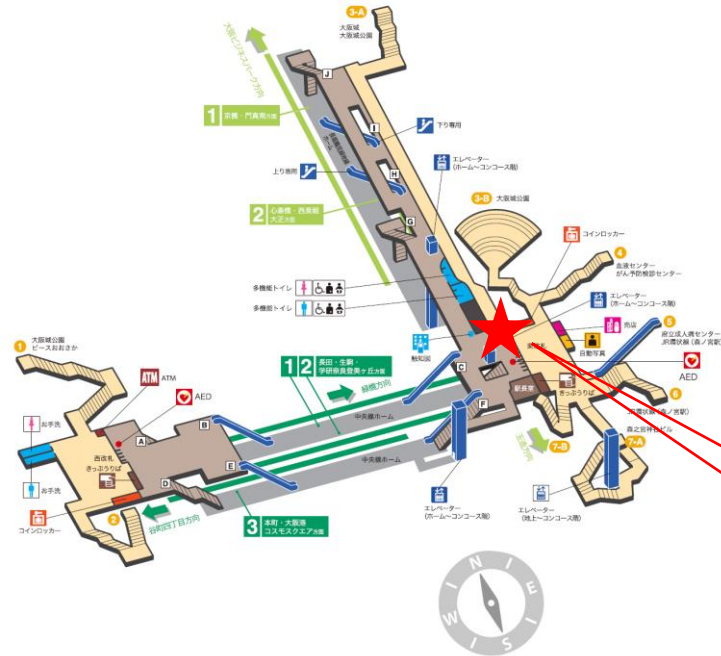

九条駅 西改札口

- 1番線ホーム → エレベーター → 西改札口 → 2号出入口エレベーター → 地上
- 2番線ホーム → エレベーター → 西改札口 → 2号出入口エレベーター → 地上

★：実験用改札機設置場所

※カメラ撮影範囲内では顔が写り込みますので
ご注意ください。

九条駅 西改札

阿波座駅 東北改札口

★：実験用改札機設置場所

※カメラ撮影範囲内では顔が写り込みますので
ご注意ください。

本町駅 東改札口

★：実験用改札機設置場所

※カメラ撮影範囲内では顔が写り込みますので
ご注意ください。

堺筋本町駅 東改札口

★：実験用改札機設置場所

※カメラ撮影範囲内では顔が写り込みますので
ご注意ください。

堺筋本町駅 東改札

谷町四丁目駅 東改札口

※カメラ撮影範囲内では顔が写り込みますので
 ご注意ください。

谷町四丁目（東）

谷町四丁目駅 東改札

森ノ宮駅 東改札口

★：実験用改札機設置場所

※録画カメラ撮影範囲内では顔が写り込みますので
ご注意ください。

※撮影範囲の周りでは顔は写りませんが胴体、下半
身は写り込む場合があります。

森ノ宮駅 東改札