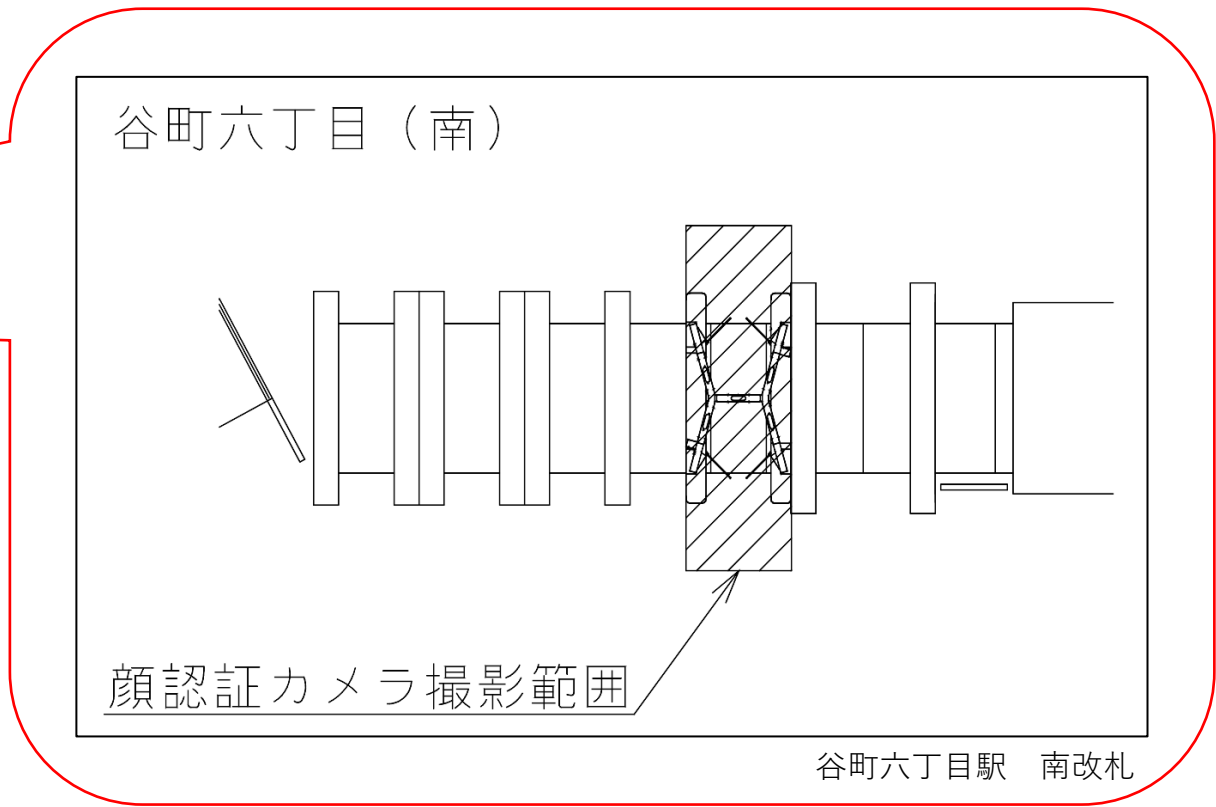

谷町六丁目駅 南改札口

★ : 実験用改札機設置場所

※カメラ撮影範囲内では顔が写り込みますので
ご注意ください。