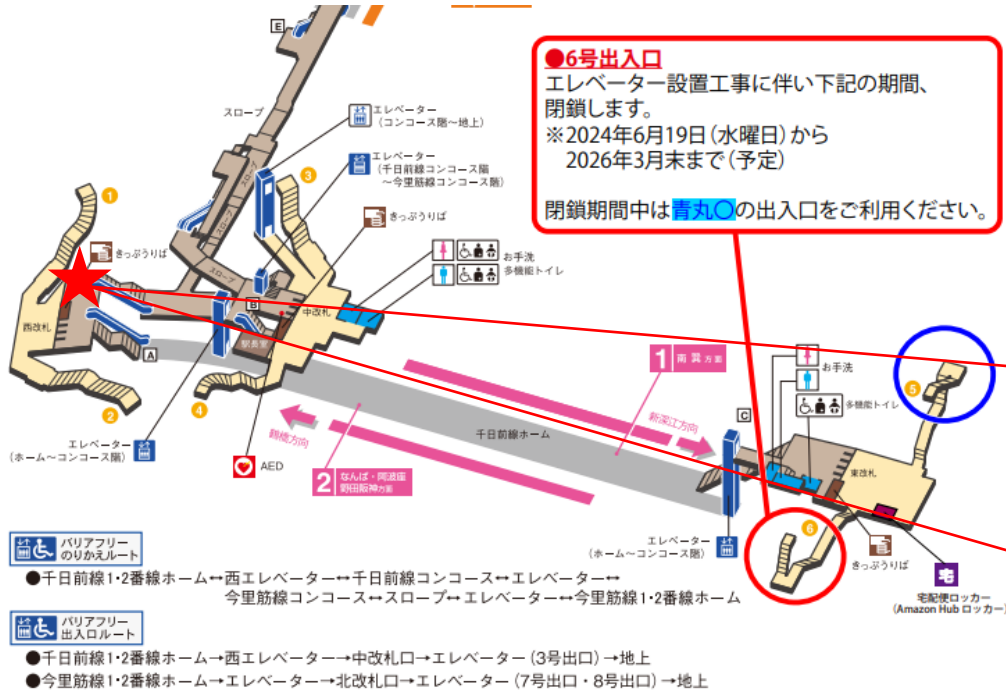

※カメラ撮影範囲内では顔が写り込みますので
ご注意ください。

今里駅 東改札口

★：実験用改札機設置場所

※カメラ撮影範囲内では顔が写り込みますので
ご注意ください。

今里駅 西改札口

今里駅 西改札

★：実験用改札機設置場所

※カメラ撮影範囲内では顔が写り込みますので
ご注意ください。