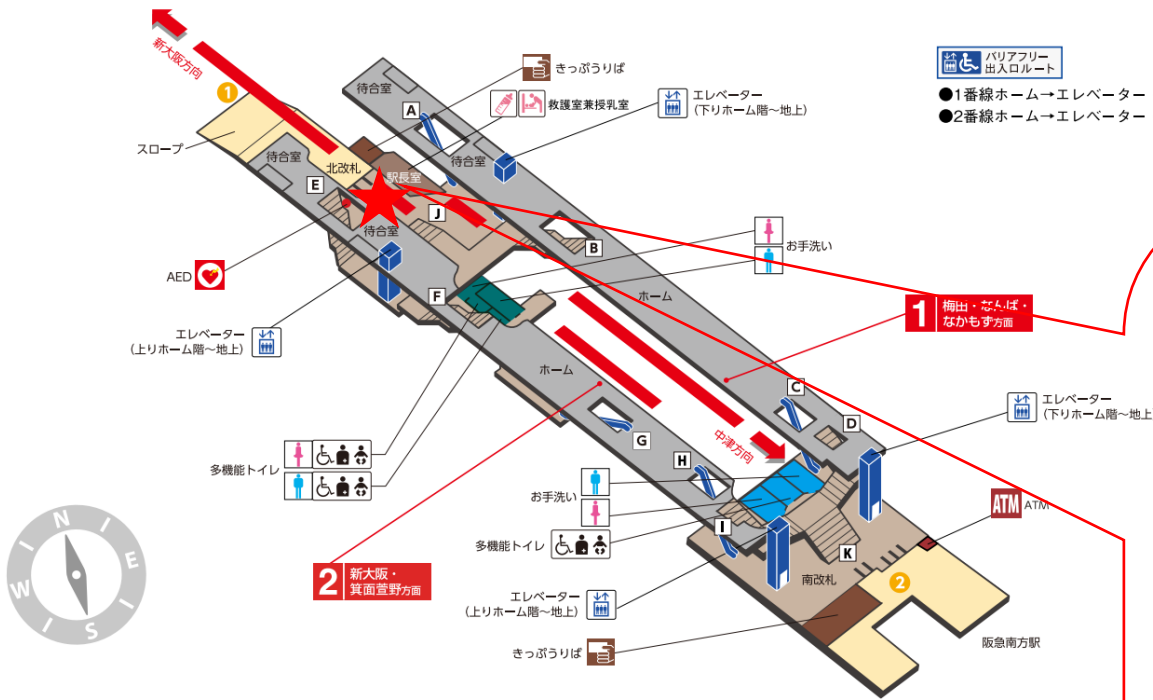

★：実験用改札機設置場所

※カメラ撮影範囲内では顔が写り込みますので
 ご注意ください。

新大阪駅 中改札口

★ : 実験用改札機設置場所

※カメラ撮影範囲内では顔が写り込みますので
ご注意ください。

新大阪駅 中改札

新大阪駅 北東改札口

★：実験用改札機設置場所

※カメラ撮影範囲内では顔が写り込みますので
ご注意ください。

新大阪駅 北東改札

新大阪駅 北西改札口

★：実験用改札機設置場所

※カメラ撮影範囲内では顔が写り込みますので
ご注意ください。

新大阪駅 南改札口

★ : 実験用改札機設置場所

※カメラ撮影範囲内では顔が写り込みますので
ご注意ください。

西中島南方駅 北改札口

★：実験用改札機設置場所

※カメラ撮影範囲内では顔が写り込みますので
 ご注意ください。

西中島南方駅 南改札口

★：実験用改札機設置場所

※カメラ撮影範囲内では顔が写り込みますので
 ご注意ください。

中津駅 北北改札口

★：実験用改札機設置場所

※カメラ撮影範囲内では顔が写り込みますので
 ご注意ください。

中津駅 北北改札

中津駅 北南改札口

★ : 実験用改札機設置場所

※カメラ撮影範囲内では顔が写り込みますので
 ご注意ください。

中津駅 北南改札

梅田駅 中北東改札口

★：実験用改札機設置場所