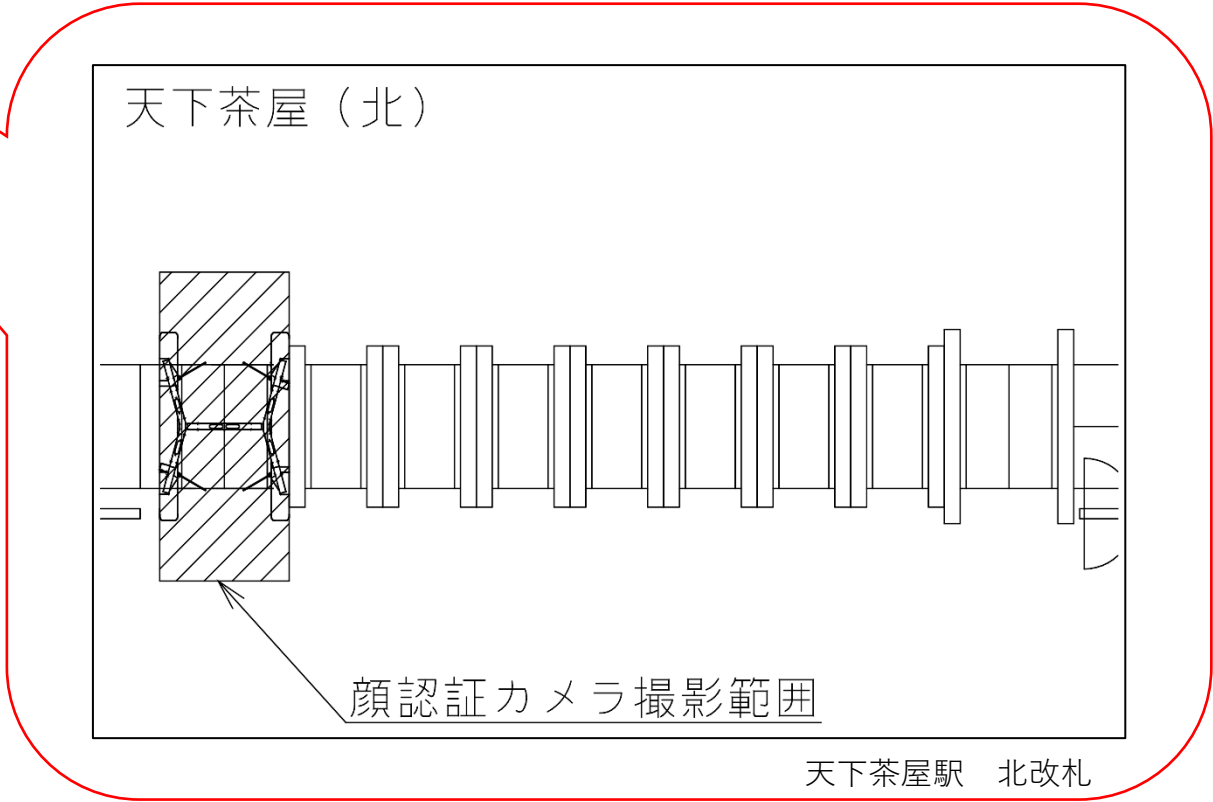

天下茶屋駅 北改札口

★：実験用改札機設置場所

※カメラ撮影範囲内では顔が写り込みますのでご注意ください。

天下茶屋駅 北改札