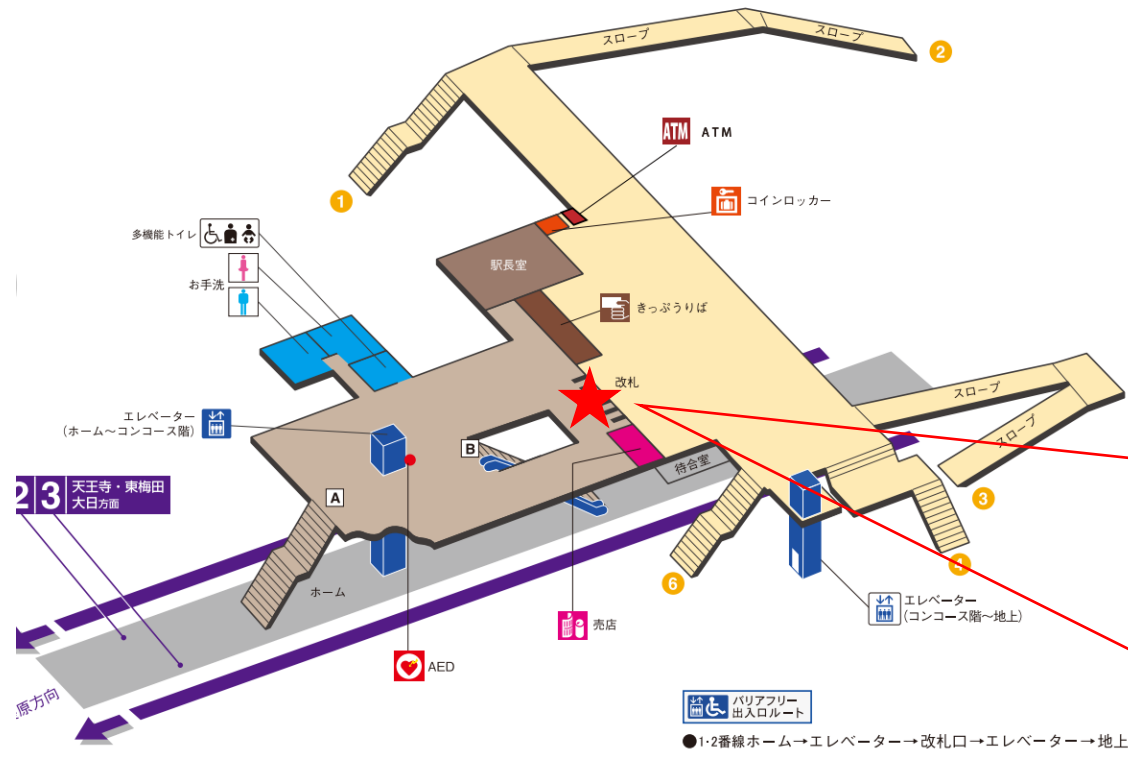

※カメラ撮影範囲内では顔が写り込みますので
ご注意ください。

喜連瓜破駅 西改札口

バリアフリー
出入口ルート

番線ホーム→エレベーター→改札口→1号出口(エレベーター)→地上(長居公園通り北側)

★：実験用改札機設置場所

※カメラ撮影範囲内では顔が写り込みますので
ご注意ください。

出戸駅 東改札口

★：実験用改札機設置場所

※カメラ撮影範囲内では顔が写り込みますので
ご注意ください。

長原駅 北改札口

★：実験用改札機設置場所

※カメラ撮影範囲内では顔が写り込みますので
ご注意ください。

八尾南駅 東改札口

★：実験用改札機設置場所

※カメラ撮影範囲内では顔が写り込みますので
ご注意ください。

西梅田駅 中改札口

★：実験用改札機設置場所

※カメラ撮影範囲内では顔が写り込みますので
ご注意ください。

西梅田駅 北改札口

★：実験用改札機設置場所

※カメラ撮影範囲内では顔が写り込みますので
 ご注意ください。

西梅田駅 南改札口

★：実験用改札機設置場所

※カメラ撮影範囲内では顔が写り込みますので
ご注意ください。