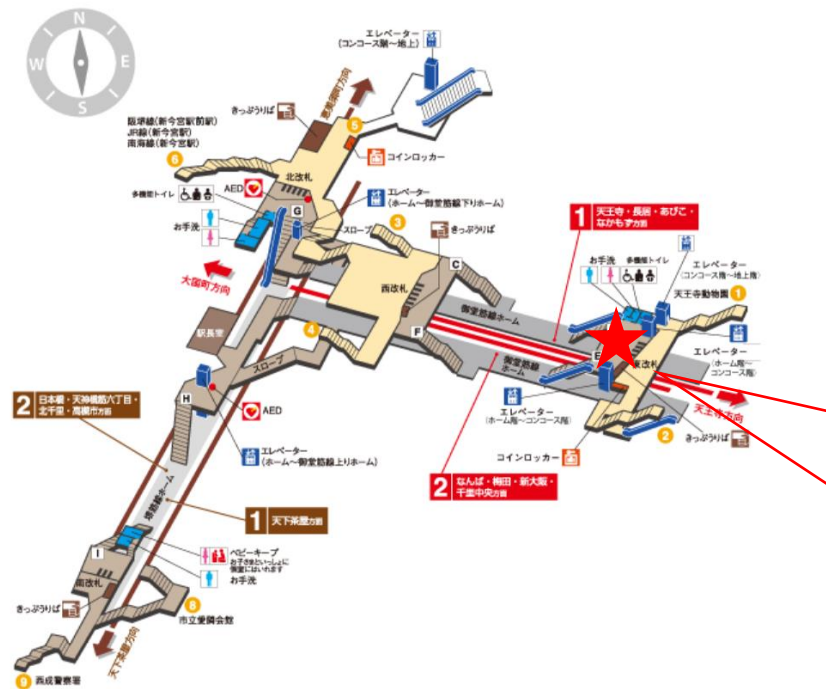

なんば駅 北西改札

なんば駅 南北改札口

なんば駅 南北改札

※カメラ撮影範囲内では顔が写り込みますので
ご注意ください。

なんば駅 南南改札口

※カメラ撮影範囲内では顔が写り込みますので
ご注意ください。

大国町駅 北改札口

★：実験用改札機設置場所

※録画カメラ撮影範囲内では顔が写り込みますので
ご注意ください。

※撮影範囲の周りでは顔は写りませんが胴体、下半
身は写り込む場合があります。

大国町駅 北改札

大国町駅 南改札口

★：実験用改札機設置場所

※録画カメラ撮影範囲内では顔が写り込みますので
 ご注意ください。

※撮影範囲の周りでは顔は写りませんが胴体、下半
 身は写り込む場合があります。

大国町（南）

顔認証カメラ撮影範囲

大国町駅 南改札

動物園前駅 東改札口

★：実験用改札機設置場所

※録画カメラ撮影範囲内では顔が写り込みますので
ご注意ください。

動物園前駅 西改札口

★：実験用改札機設置場所

※録画カメラ撮影範囲内では顔が写り込みますので
ご注意ください。

動物園前（西）

顔認証カメラ撮影範囲

動物園前駅 西改札

天王寺駅 東改札口

★：実験用改札機設置場所

※カメラ撮影範囲内では顔が写り込みますので
ご注意ください。

天王寺（東）

顔認証カメラ撮影範囲