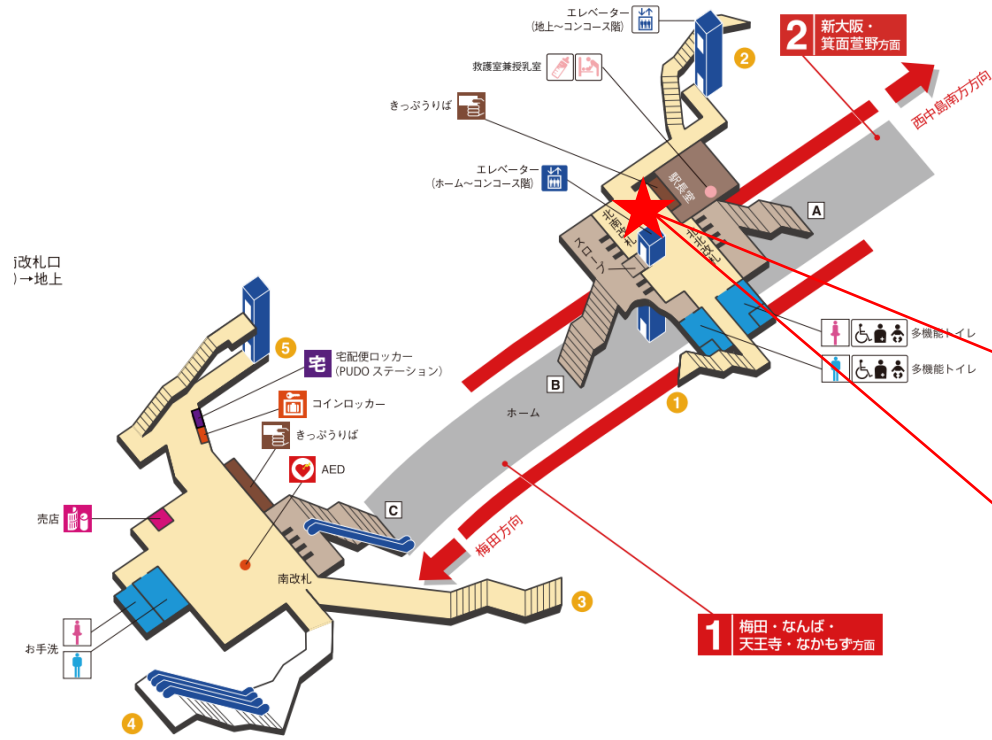

※カメラ撮影範囲内では顔が写り込みますので
ご注意ください。

新大阪駅 北東改札

新大阪駅 北西改札口

★：実験用改札機設置場所

※カメラ撮影範囲内では顔が写り込みますので
ご注意ください。

新大阪駅 南改札口

★ : 実験用改札機設置場所

※カメラ撮影範囲内では顔が写り込みますので
ご注意ください。

西中島南方駅 北改札口

★：実験用改札機設置場所

※カメラ撮影範囲内では顔が写り込みますので
 ご注意ください。

西中島南方駅 南改札口

★：実験用改札機設置場所

※カメラ撮影範囲内では顔が写り込みますので
 ご注意ください。

中津駅 北北改札口

★：実験用改札機設置場所

※カメラ撮影範囲内では顔が写り込みますので
 ご注意ください。

中津駅 北北改札

中津駅 北南改札口

★ : 実験用改札機設置場所

※カメラ撮影範囲内では顔が写り込みますので
 ご注意ください。

中津駅 北南改札

梅田駅 中北東改札口

★：実験用改札機設置場所

※録画カメラ撮影範囲内では顔が写り込みますので
ご注意ください。

梅田駅 中北西改札口

★ : 実験用改札機設置場所

※録画カメラ撮影範囲内では顔が写り込みますので
ご注意ください。

梅田駅 中南改札口

★ : 実験用改札機設置場所

※録画カメラ撮影範囲内では顔が写り込みますので
ご注意ください。

梅田駅 北改札口