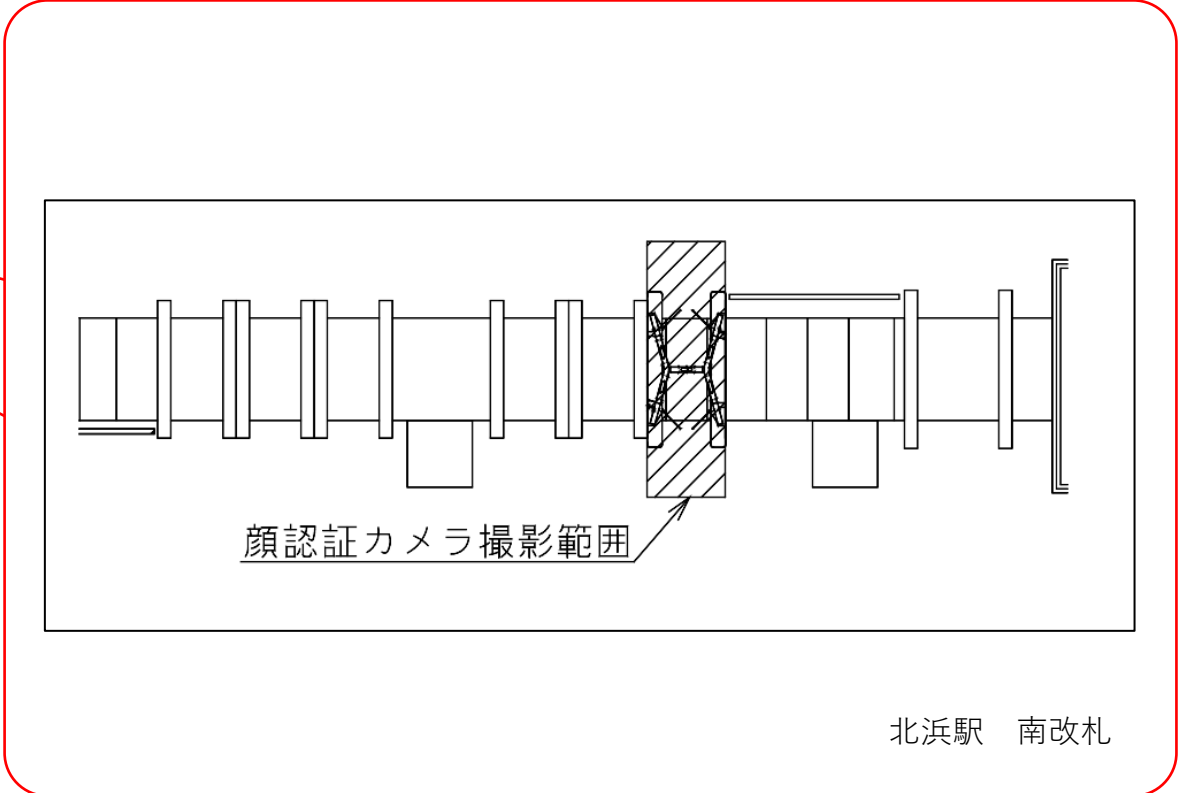

北浜駅 南改札口

★：実験用改札機設置場所

※カメラ撮影範囲内では顔が写り込みますので
ご注意ください。