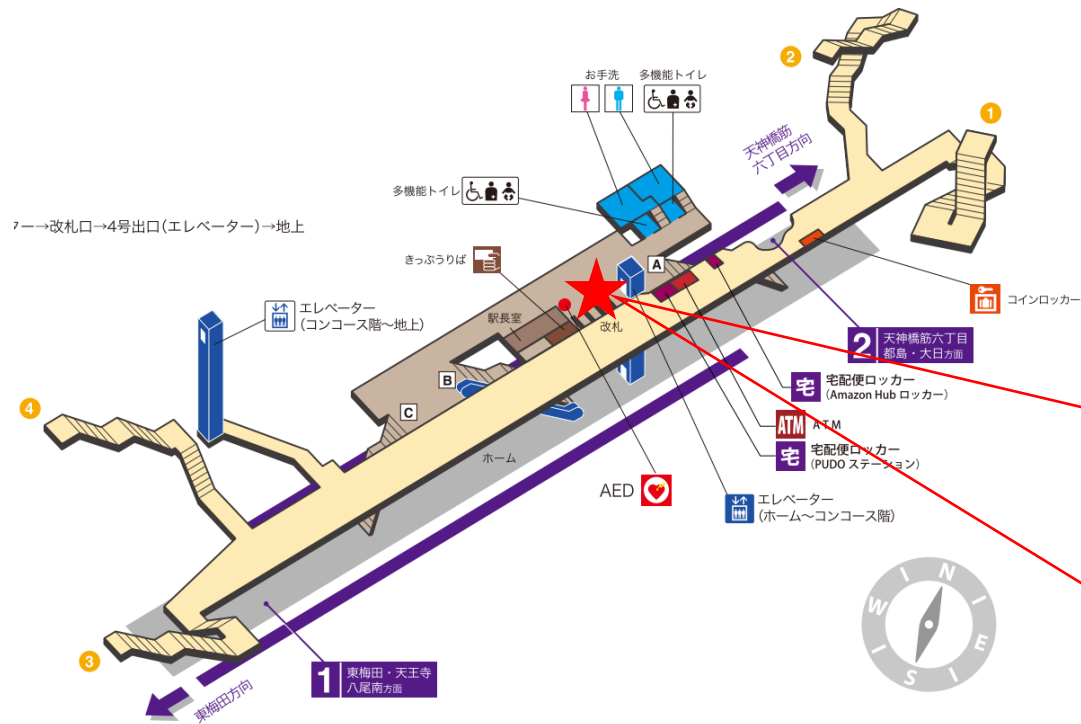

千林大宮駅 北改札口

★：実験用改札機設置場所

※カメラ撮影範囲内では顔が写り込みますので
ご注意ください。

関目高殿駅 南改札口

★：実験用改札機設置場所

※カメラ撮影範囲内では顔が写り込みますので
ご注意ください。

野江内代駅 南改札口

★：実験用改札機設置場所

※カメラ撮影範囲内では顔が写り込みますので
ご注意ください。

都島駅 西改札口

★：実験用改札機設置場所

※カメラ撮影範囲内では顔が写り込みますので
ご注意ください。

天神橋筋六丁目駅 東改札口

★：実験用改札機設置場所

※カメラ撮影範囲内では顔が写り込みますので
ご注意ください。

天神橋筋六丁目（東）

顔認証カメラ撮影範囲

天神橋筋六丁目駅 東改札

中崎町駅 東改札口

★ : 実験用改札機設置場所

※カメラ撮影範囲内では顔が写り込みますので
ご注意ください。

東梅田駅 中東改札口

★：実験用改札機設置場所

※カメラ撮影範囲内では顔が写り込みますので
ご注意ください。

東梅田駅 中西改札口

★ : 実験用改札機設置場所

※カメラ撮影範囲内では顔が写り込みますので
ご注意ください。

東梅田駅 北東改札口

★：実験用改札機設置場所

※カメラ撮影範囲内では顔が写り込みますので
ご注意ください。

東梅田駅 北東改札

東梅田駅 北西改札口