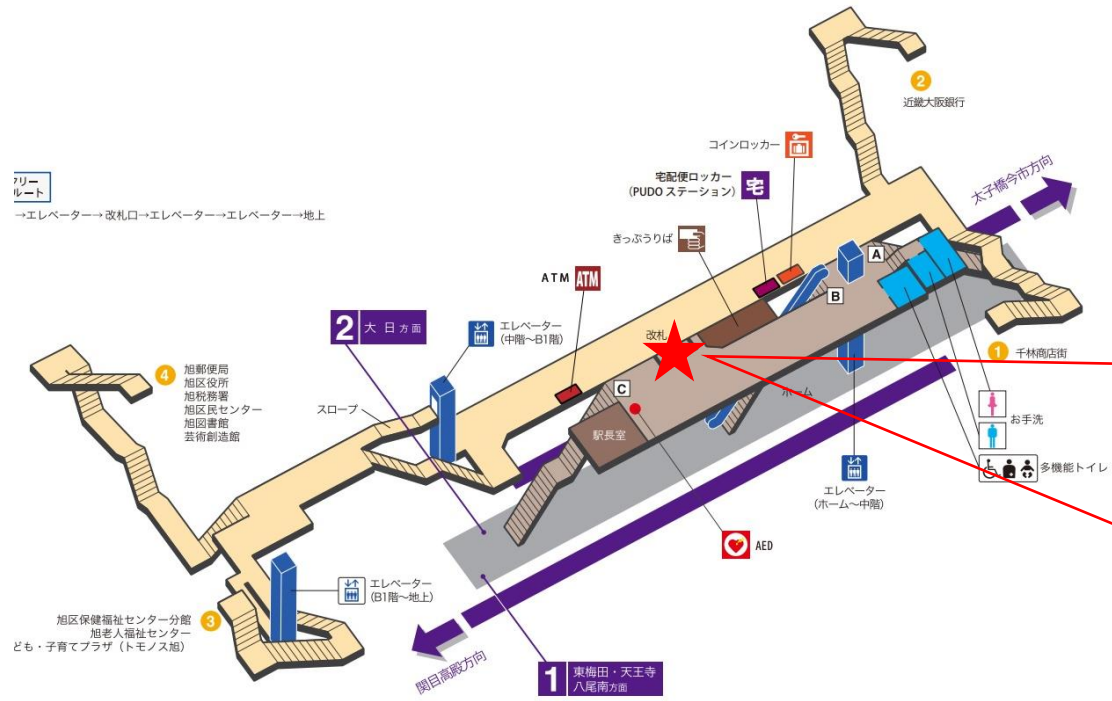

※カメラ撮影範囲内では顔が写り込みますので
ご注意ください。

新金岡駅 北改札口

★：実験用改札機設置場所

※カメラ撮影範囲内では顔が写り込みますので
ご注意ください。

なかもず駅 南改札口

★：実験用改札機設置場所

※カメラ撮影範囲内では顔が写り込みますので
ご注意ください。

大日駅 北改札口

★：実験用改札機設置場所

※カメラ撮影範囲内では顔が写り込みますので
ご注意ください。

守口駅 北改札口

★：実験用改札機設置場所

※カメラ撮影範囲内では顔が写り込みますので
ご注意ください。

太子橋今市駅 西改札口

★：実験用改札機設置場所

※カメラ撮影範囲内では顔が写り込みますので
 ご注意ください。

千林大宮駅 北改札口

★：実験用改札機設置場所

※カメラ撮影範囲内では顔が写り込みますので
ご注意ください。

関目高殿駅 南改札口

★：実験用改札機設置場所

※カメラ撮影範囲内では顔が写り込みますので
ご注意ください。

野江内代駅 南改札口

★：実験用改札機設置場所