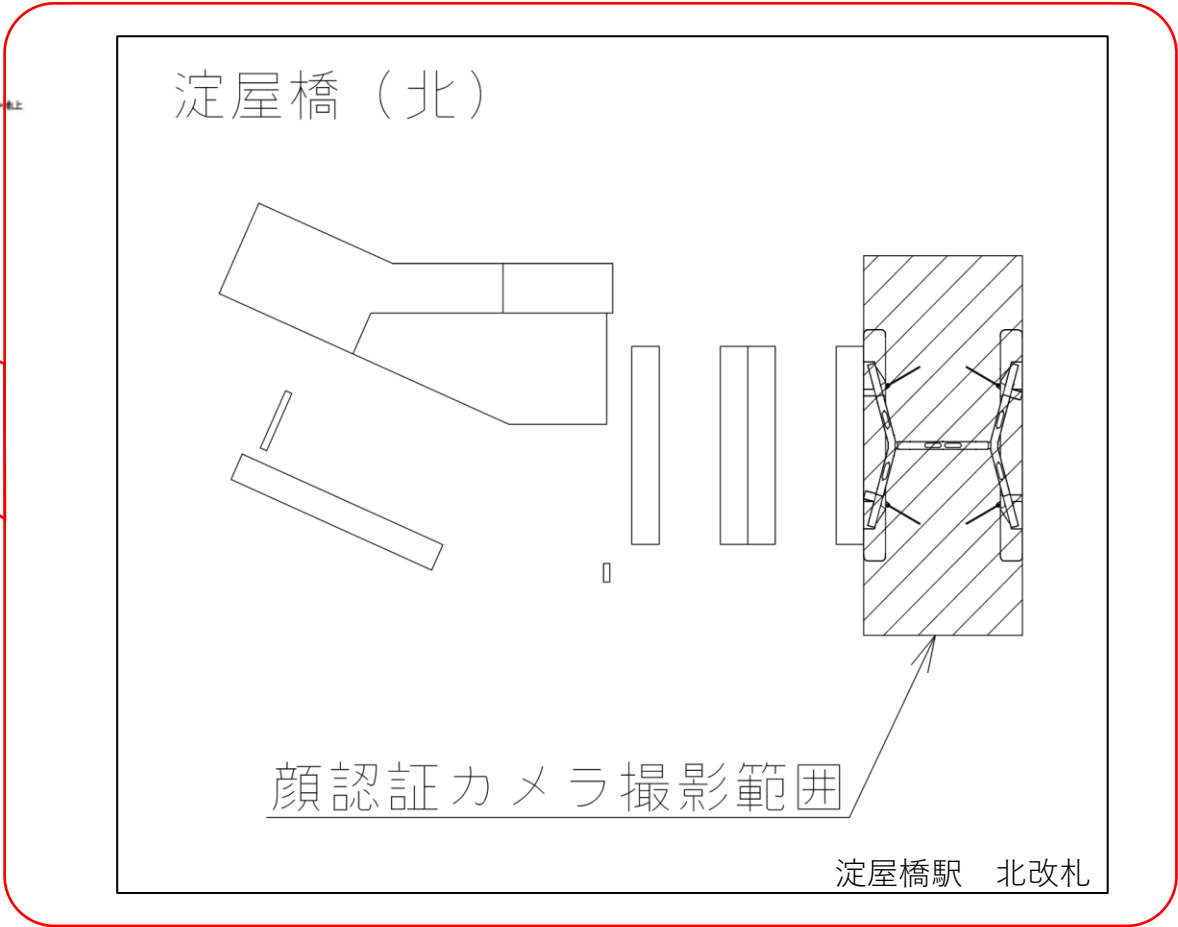

※録画カメラ撮影範囲内では顔が写り込みますので
 ご注意ください。

淀屋橋駅 中南改札

淀屋橋駅 北改札口

★：実験用改札機設置場所

※録画カメラ撮影範囲内では顔が写り込みますので
ご注意ください。

淀屋橋駅 南改札口

★ : 実験用改札機設置場所

※カメラ撮影範囲内では顔が写り込みますので
ご注意ください。