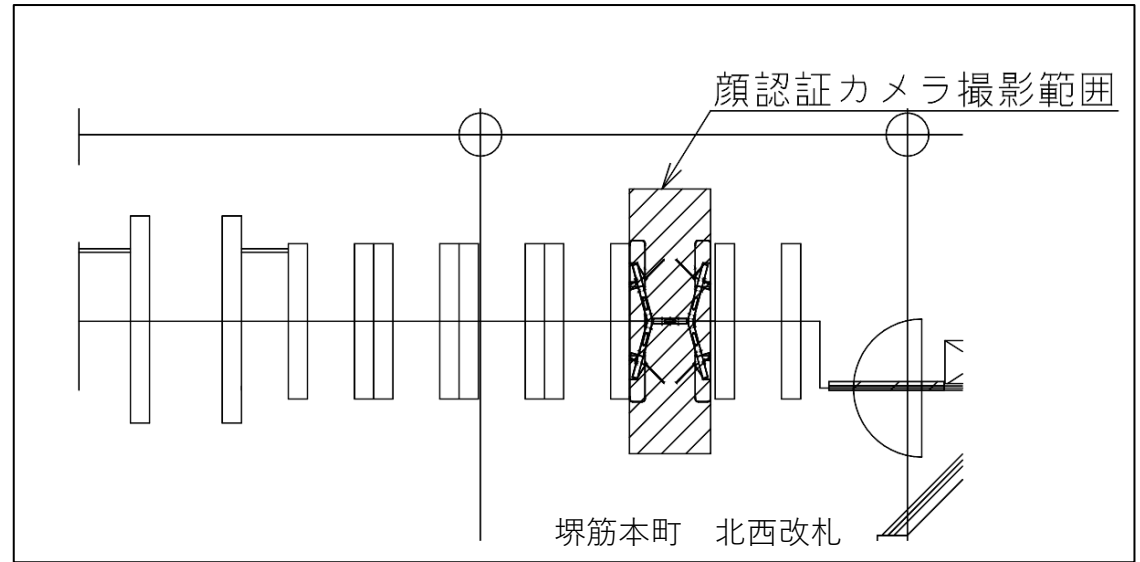

堺筋本町駅 北西改札口

★：実験用改札機設置場所

※カメラ撮影範囲内では顔が写り込みますので
ご注意ください。