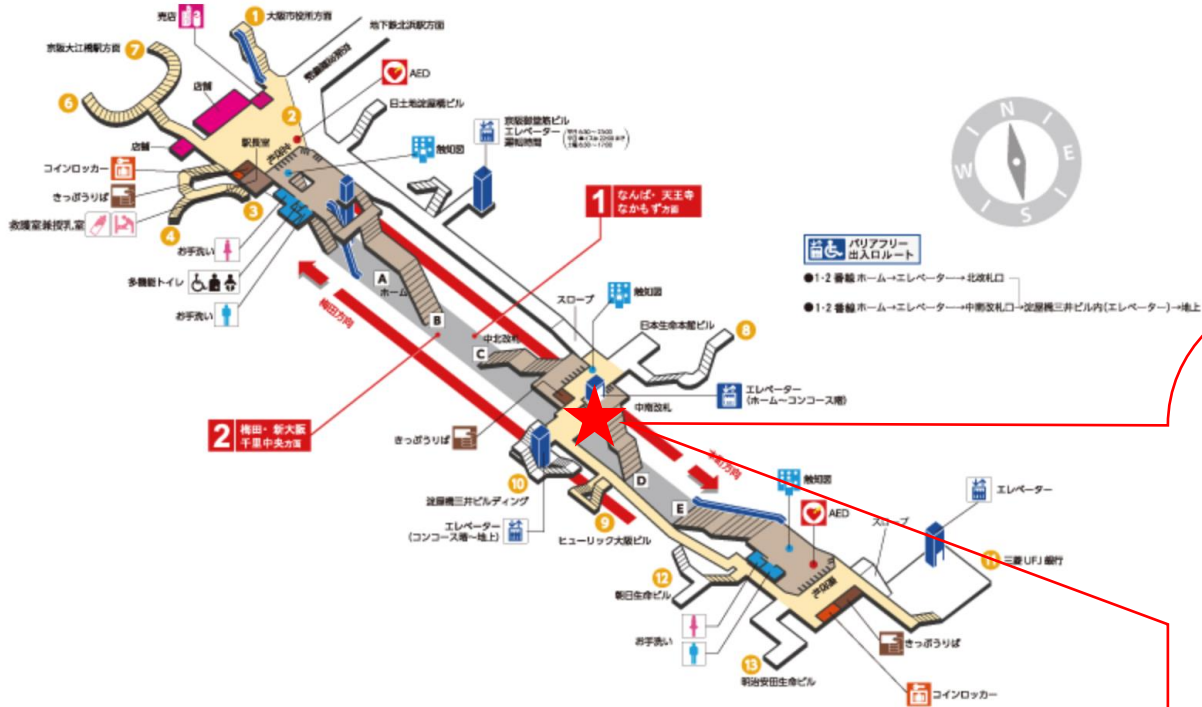

※カメラ撮影範囲内では顔が写り込みますので
 ご注意ください。

中津駅 北北改札

中津駅 北南改札口

★ : 実験用改札機設置場所

※カメラ撮影範囲内では顔が写り込みますので
 ご注意ください。

中津駅 北南改札

梅田駅 中北東改札口

★：実験用改札機設置場所

※録画カメラ撮影範囲内では顔が写り込みますので
ご注意ください。

梅田駅 中北西改札口

★ : 実験用改札機設置場所

※録画カメラ撮影範囲内では顔が写り込みますので
ご注意ください。

梅田駅 中南改札口

★ : 実験用改札機設置場所

※録画カメラ撮影範囲内では顔が写り込みますので
ご注意ください。

梅田駅 北改札口

★：実験用改札機設置場所

※録画カメラ撮影範囲内では顔が写り込みますので
 ご注意ください。

淀屋橋駅 中北改札口

★：実験用改札機設置場所

※録画カメラ撮影範囲内では顔が写り込みますので
ご注意ください。

淀屋橋（中北）

淀屋橋駅 中南改札口

★ : 実験用改札機設置場所

※録画カメラ撮影範囲内では顔が写り込みますので
 ご注意ください。

淀屋橋駅 中南改札

淀屋橋駅 北改札口

★：実験用改札機設置場所

※録画カメラ撮影範囲内では顔が写り込みますので
ご注意ください。

淀屋橋駅 南改札口

★ : 実験用改札機設置場所

※カメラ撮影範囲内では顔が写り込みますので
ご注意ください。