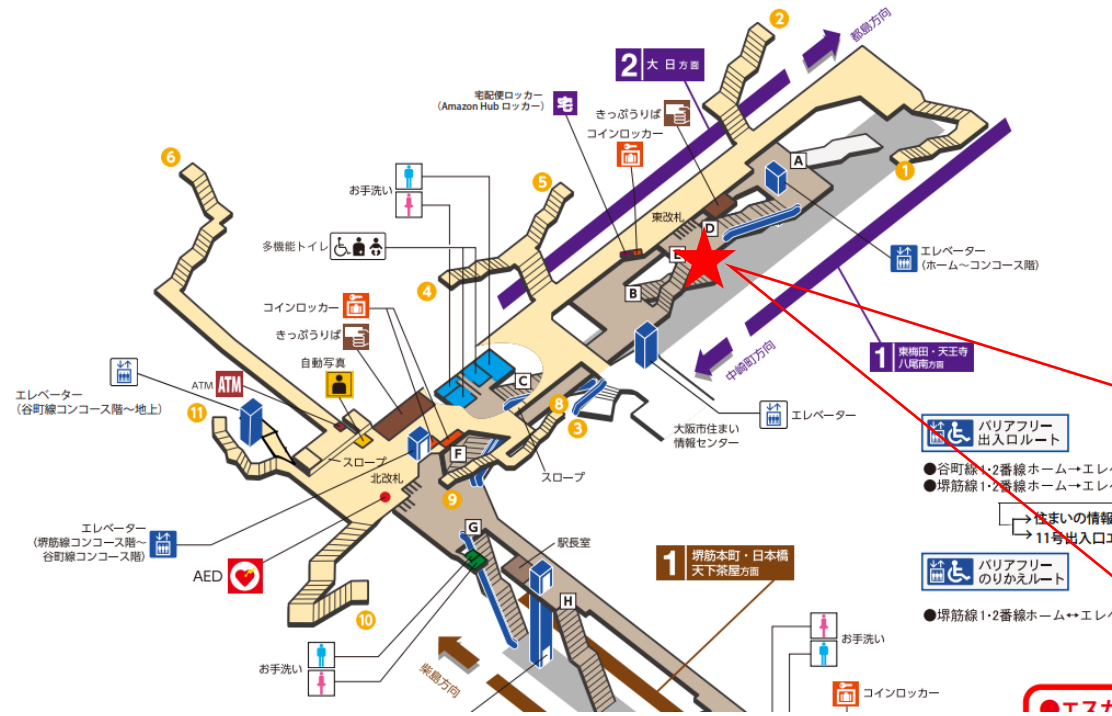

千林大宮駅 北改札口

★：実験用改札機設置場所

※カメラ撮影範囲内では顔が写り込みますので
ご注意ください。

関目高殿駅 南改札口

★：実験用改札機設置場所

※カメラ撮影範囲内では顔が写り込みますので
ご注意ください。

野江内代駅 南改札口

★：実験用改札機設置場所

※カメラ撮影範囲内では顔が写り込みますので
ご注意ください。

都島駅 西改札口

★：実験用改札機設置場所

※カメラ撮影範囲内では顔が写り込みますので
ご注意ください。

天神橋筋六丁目駅 東改札口

★：実験用改札機設置場所

※カメラ撮影範囲内では顔が写り込みますので
ご注意ください。

天神橋筋六丁目（東）

顔認証カメラ撮影範囲

天神橋筋六丁目駅 東改札

中崎町駅 東改札口

★ : 実験用改札機設置場所

※カメラ撮影範囲内では顔が写り込みますので
ご注意ください。

東梅田駅 中東改札口

★：実験用改札機設置場所

※カメラ撮影範囲内では顔が写り込みますので
ご注意ください。

東梅田駅 中西改札口

★ : 実験用改札機設置場所

※カメラ撮影範囲内では顔が写り込みますので
ご注意ください。

東梅田駅 北東改札口

★：実験用改札機設置場所

※カメラ撮影範囲内では顔が写り込みますので
ご注意ください。

東梅田駅 北東改札

東梅田駅 北西改札口