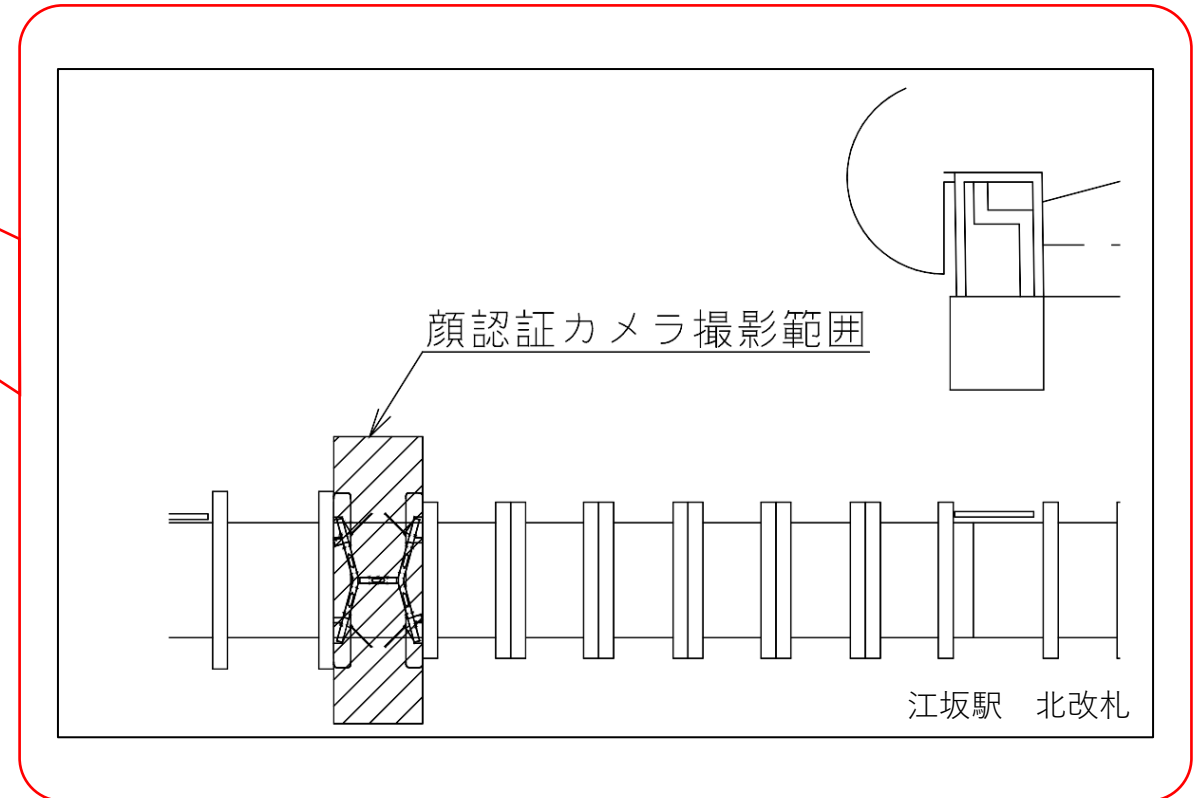

江坂駅 北改札口

★ : 実験用改札機設置場所

※録画カメラ撮影範囲内では顔が写り込みますので
ご注意ください。

江坂駅 南改札口

★：実験用改札機設置場所

※録画カメラ撮影範囲内では顔が写り込みますので
ご注意ください。

江坂（南）

顔認証カメラ撮影範囲