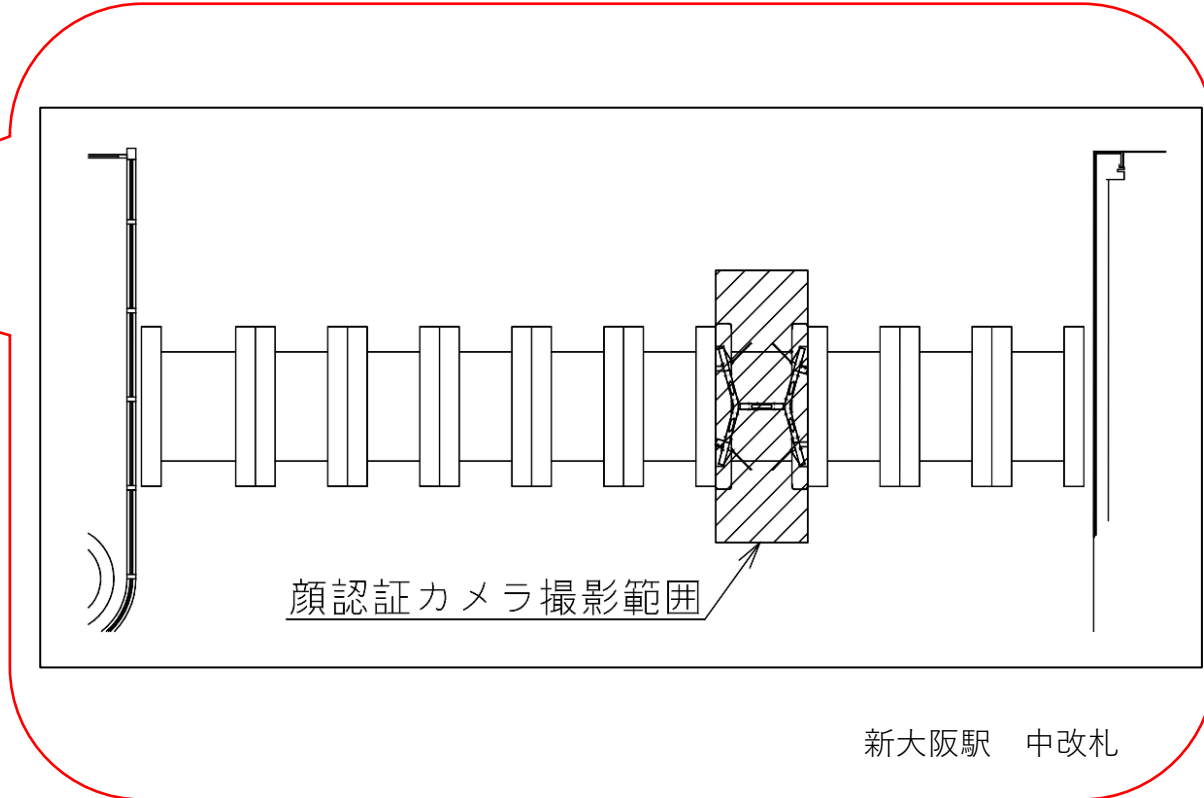

★：実験用改札機設置場所

※カメラ撮影範囲内では顔が写り込みますので
 ご注意ください。

新大阪駅 中改札口

★ : 実験用改札機設置場所

※カメラ撮影範囲内では顔が写り込みますので
ご注意ください。

新大阪駅 中改札

新大阪駅 北東改札口

★：実験用改札機設置場所