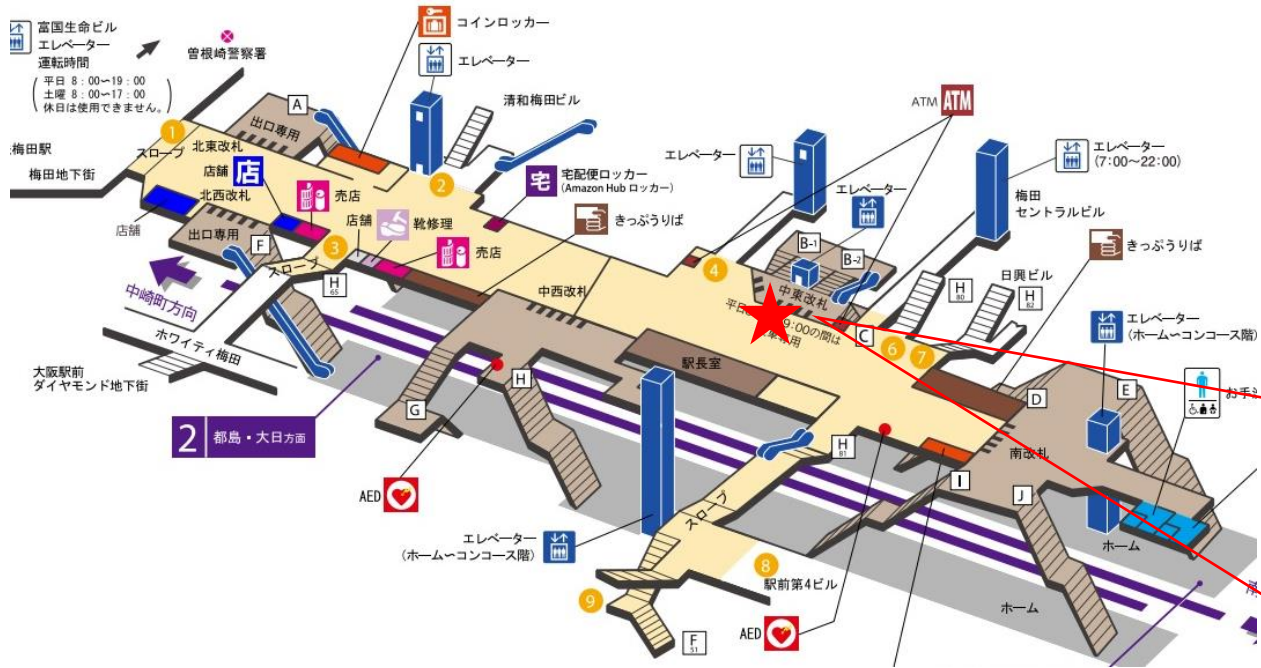

※カメラ撮影範囲内では顔が写り込みますので
ご注意ください。

都島駅 西改札口

★：実験用改札機設置場所

※カメラ撮影範囲内では顔が写り込みますので
ご注意ください。

天神橋筋六丁目駅 東改札口

★：実験用改札機設置場所

※カメラ撮影範囲内では顔が写り込みますので
ご注意ください。

天神橋筋六丁目（東）

顔認証カメラ撮影範囲

天神橋筋六丁目駅 東改札

中崎町駅 東改札口

★ : 実験用改札機設置場所

※カメラ撮影範囲内では顔が写り込みますので
ご注意ください。

東梅田駅 中東改札口

★：実験用改札機設置場所

※カメラ撮影範囲内では顔が写り込みますので
ご注意ください。

東梅田駅 中西改札口

★ : 実験用改札機設置場所

※カメラ撮影範囲内では顔が写り込みますので
ご注意ください。

東梅田駅 北東改札口

★：実験用改札機設置場所

※カメラ撮影範囲内では顔が写り込みますので
ご注意ください。

東梅田駅 北東改札

東梅田駅 北西改札口

★：実験用改札機設置場所

※カメラ撮影範囲内では顔が写り込みますので
ご注意ください。

東梅田駅 北西改札

東梅田駅 南改札口

★：実験用改札機設置場所

※カメラ撮影範囲内では顔が写り込みますので
ご注意ください。

東梅田（南）

顔認証カメラ撮影範囲