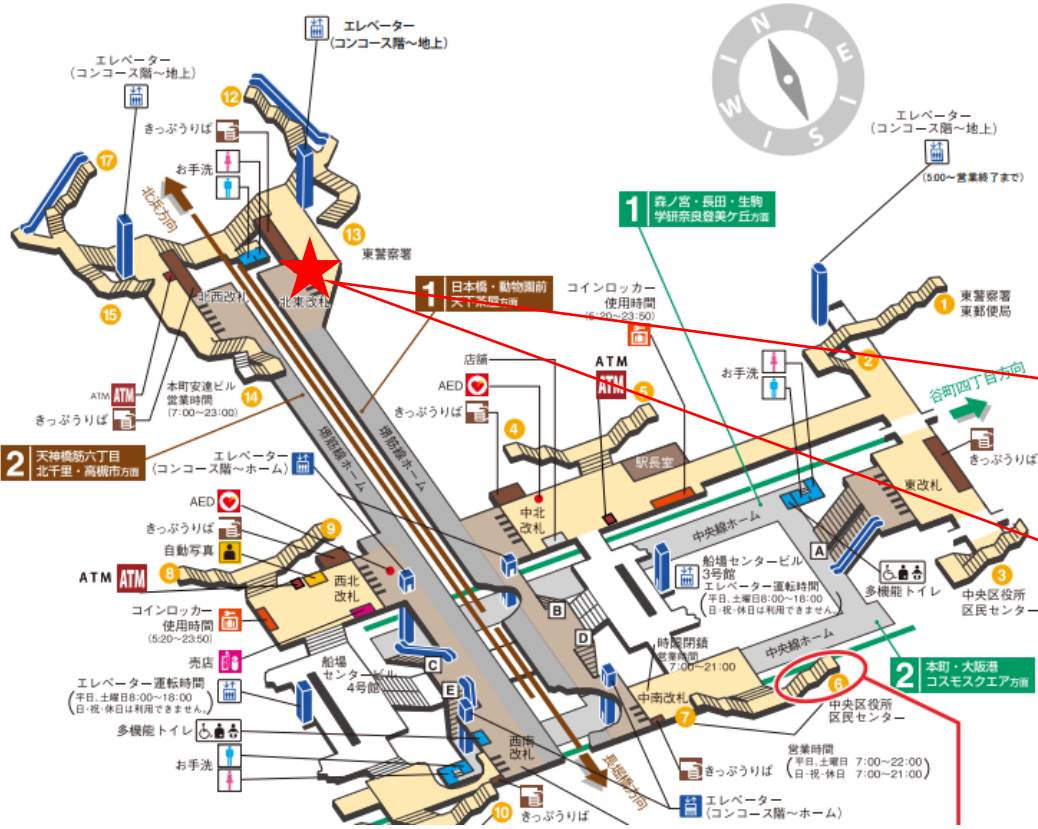

堺筋本町駅 中北改札口

顔認証カメラ撮影範囲

★：実験用改札機設置場所

※カメラ撮影範囲内では顔が写り込みますので
ご注意ください。

堺筋本町 中北改札

堺筋本町駅 北東改札口

★：実験用改札機設置場所

※カメラ撮影範囲内では顔が写り込みますので
ご注意ください。