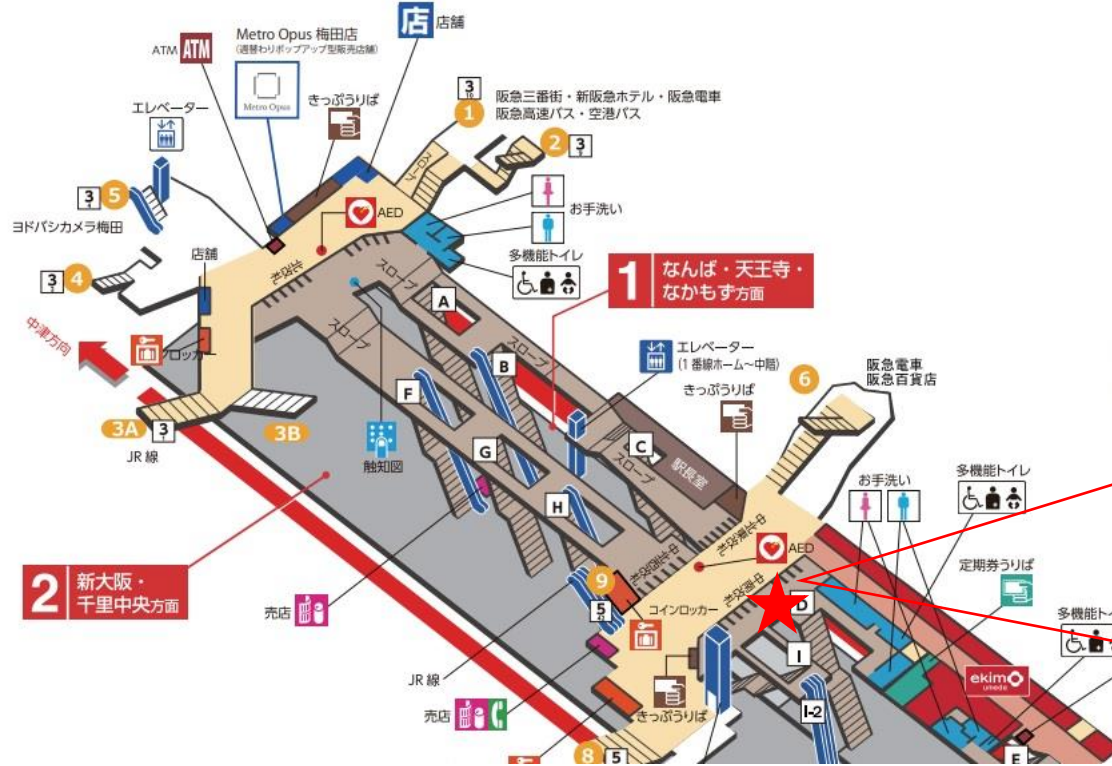

※カメラ撮影範囲内では顔が写り込みますので
 ご注意ください。

中津駅 北北改札

中津駅 北南改札口

★ : 実験用改札機設置場所

※カメラ撮影範囲内では顔が写り込みますので
 ご注意ください。

中津駅 北南改札

梅田駅 中北東改札口

★：実験用改札機設置場所

※録画カメラ撮影範囲内では顔が写り込みますので
ご注意ください。

梅田駅 中北西改札口

★ : 実験用改札機設置場所

※録画カメラ撮影範囲内では顔が写り込みますので
ご注意ください。

梅田駅 中南改札口

★ : 実験用改札機設置場所

※録画カメラ撮影範囲内では顔が写り込みますので
ご注意ください。

梅田駅 北改札口

★：実験用改札機設置場所

※録画カメラ撮影範囲内では顔が写り込みますので
 ご注意ください。

淀屋橋駅 中北改札口

★：実験用改札機設置場所

※録画カメラ撮影範囲内では顔が写り込みますので
ご注意ください。

淀屋橋（中北）

淀屋橋駅 中南改札口

★ : 実験用改札機設置場所

※録画カメラ撮影範囲内では顔が写り込みますので
 ご注意ください。

淀屋橋駅 中南改札

淀屋橋駅 北改札口

★：実験用改札機設置場所

※録画カメラ撮影範囲内では顔が写り込みますので
ご注意ください。

淀屋橋駅 南改札口

★ : 実験用改札機設置場所

※カメラ撮影範囲内では顔が写り込みますので
ご注意ください。