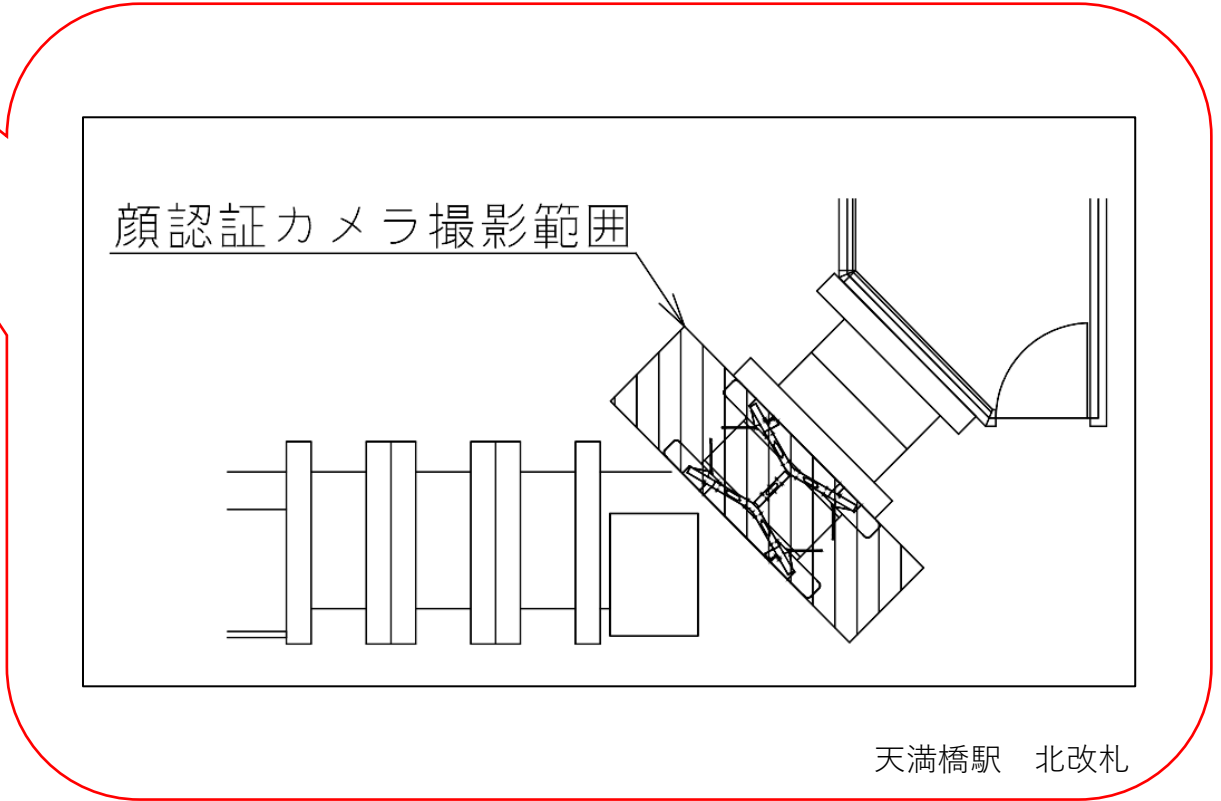

★：実験用改札機設置場所

※カメラ撮影範囲内では顔が写り込みますので
ご注意ください。

天満橋駅 北改札