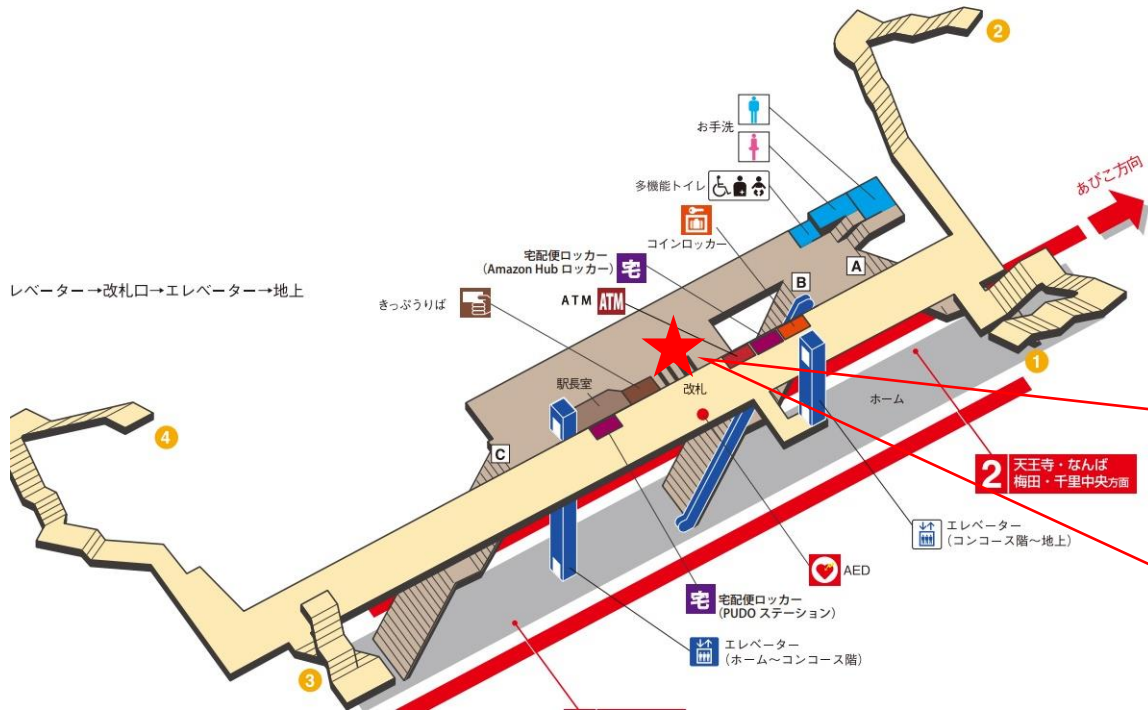

長居駅 北改札口

長居 (北)

顔認証カメラ撮影範囲

★ : 実験用改札機設置場所

※カメラ撮影範囲内では顔が写り込みますので
ご注意ください。

長居駅 北改札

あびこ駅 北東改札口

★：実験用改札機設置場所

※カメラ撮影範囲内では顔が写り込みますので
ご注意ください。

我孫子（北東）

顔認証カメラ撮影範囲

あびこ駅 北東改札

あびこ駅 北西改札口

★ : 実験用改札機設置場所

※カメラ撮影範囲内では顔が写り込みますので
ご注意ください。

あびこ駅 南東改札口

★：実験用改札機設置場所

※カメラ撮影範囲内では顔が写り込みますので
 ご注意ください。

あびこ駅 南西改札口

★ : 実験用改札機設置場所

※カメラ撮影範囲内では顔が写り込みますので
ご注意ください。

あびこ駅 南西改札

北花田駅 北改札口

★：実験用改札機設置場所

※カメラ撮影範囲内では顔が写り込みますので
ご注意ください。

新金岡駅 北改札口

★：実験用改札機設置場所

※カメラ撮影範囲内では顔が写り込みますので
ご注意ください。

なかもず駅 南改札口

★：実験用改札機設置場所

※カメラ撮影範囲内では顔が写り込みますので
ご注意ください。

大日駅 北改札口