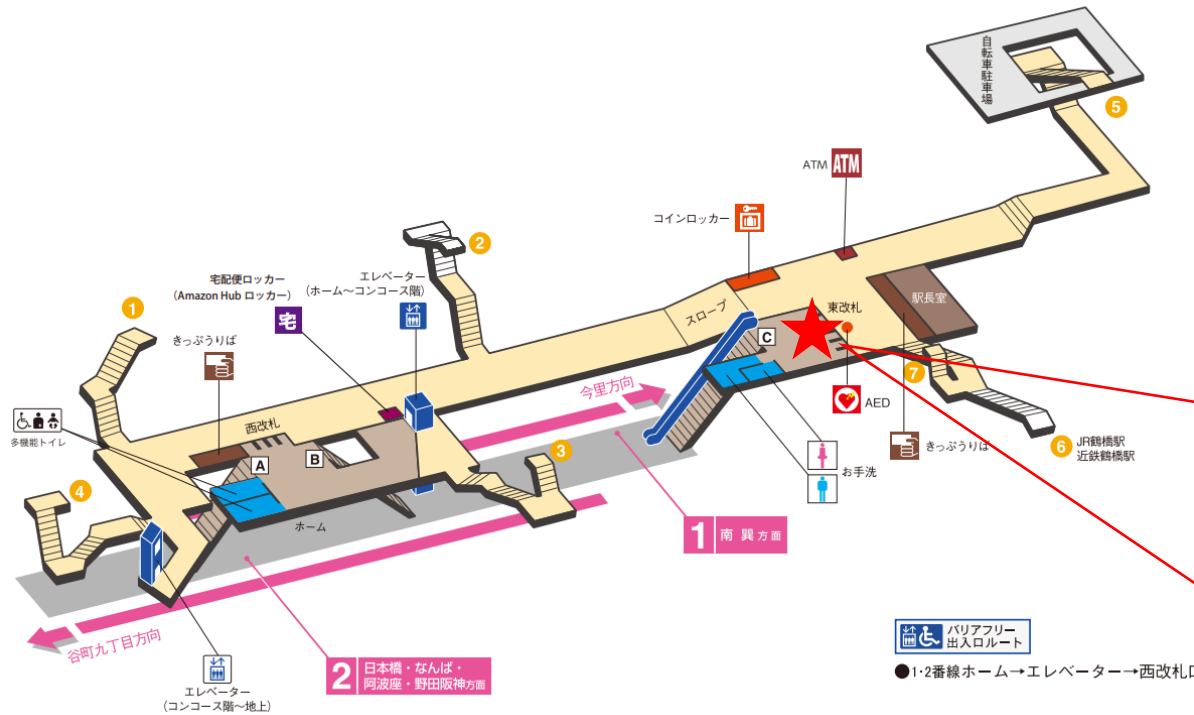

※カメラ撮影範囲内では顔が写り込みますので
ご注意ください。

なんば駅 西改札口

※カメラ撮影範囲内では顔が写り込みますので
 ご注意ください。

谷町九丁目駅 東改札口

★：実験用改札機設置場所

※カメラ撮影範囲内では顔が写り込みますので
ご注意ください。

鶴橋駅 東改札口

★：実験用改札機設置場所

※カメラ撮影範囲内では顔が写り込みますので
ご注意ください。

今里駅 東改札口

★：実験用改札機設置場所

※カメラ撮影範囲内では顔が写り込みますので
ご注意ください。

今里駅 西改札口

今里駅 西改札

★：実験用改札機設置場所

※カメラ撮影範囲内では顔が写り込みますので
ご注意ください。