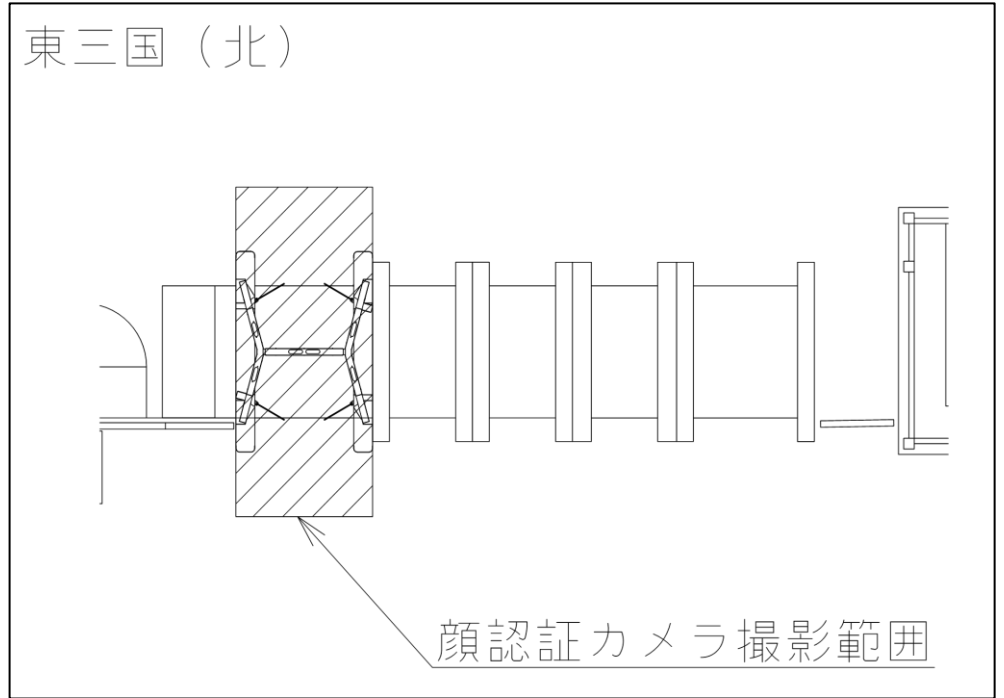

東三国駅 北改札口

★：実験用改札機設置場所

※カメラ撮影範囲内では顔が写り込みますので
ご注意ください。