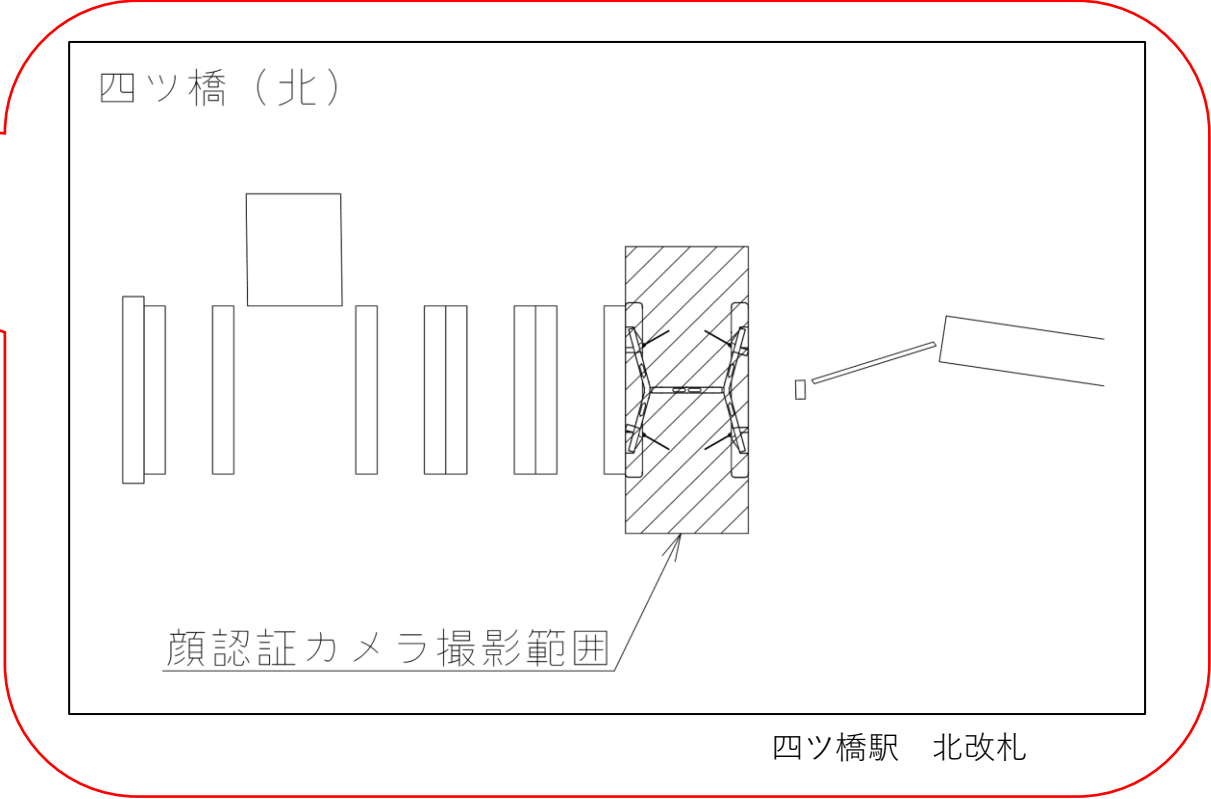

四ツ橋駅 北改札口

- ●バリアフリーの出入ルート
- ●御堂筋線1・2番線ホーム → B階段(エレベーター) → エレベーター → K階段(エレベーター) → 北改札口 → クリスタ長堀(エレベーター) → 地上
  エレベーター → 南改札口 → 心斎橋/ルコ内エレベーター → 地上
- ●長堀鶴見緑地線1・2番線ホーム → エレベーター → K階段(エレベーター) → 北改札口 → クリスタ長堀(エレベーター) → 地上
- ●バリアフリーのりかえルート
- ●四つ橋線1・2番線ホーム → A階段(エレベーター) → 北コンコース階 → F階段(エレベーター) → 長堀鶴見緑地線1・2番線ホーム → エレベーター → エレベーター → B階段(エレベーター) → 御堂筋線1・2番線ホーム

★ : 実験用改札機設置場所

※カメラ撮影範囲内では顔が写り込みますので
ご注意ください。