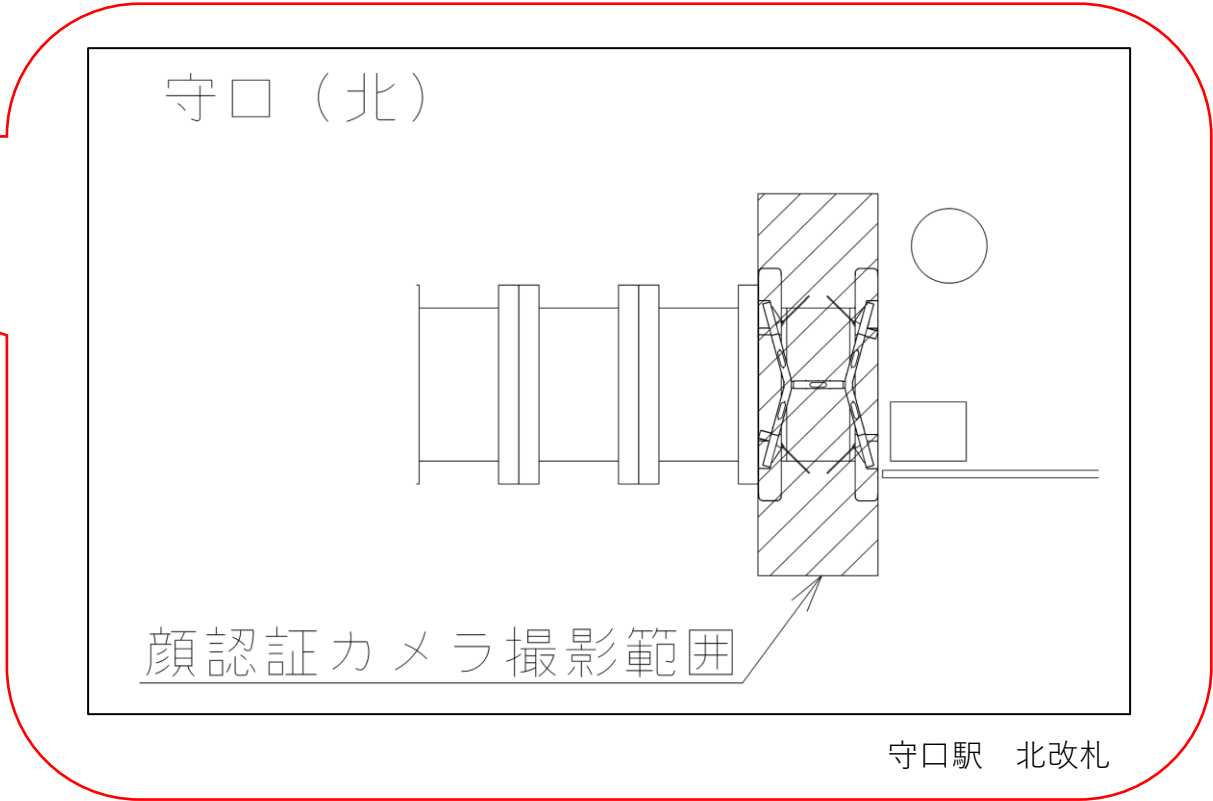

★：実験用改札機設置場所

※カメラ撮影範囲内では顔が写り込みますので
ご注意ください。

守口駅 北改札口

★：実験用改札機設置場所

※カメラ撮影範囲内では顔が写り込みますので
ご注意ください。

太子橋今市駅 西改札口

★：実験用改札機設置場所

※カメラ撮影範囲内では顔が写り込みますので
 ご注意ください。