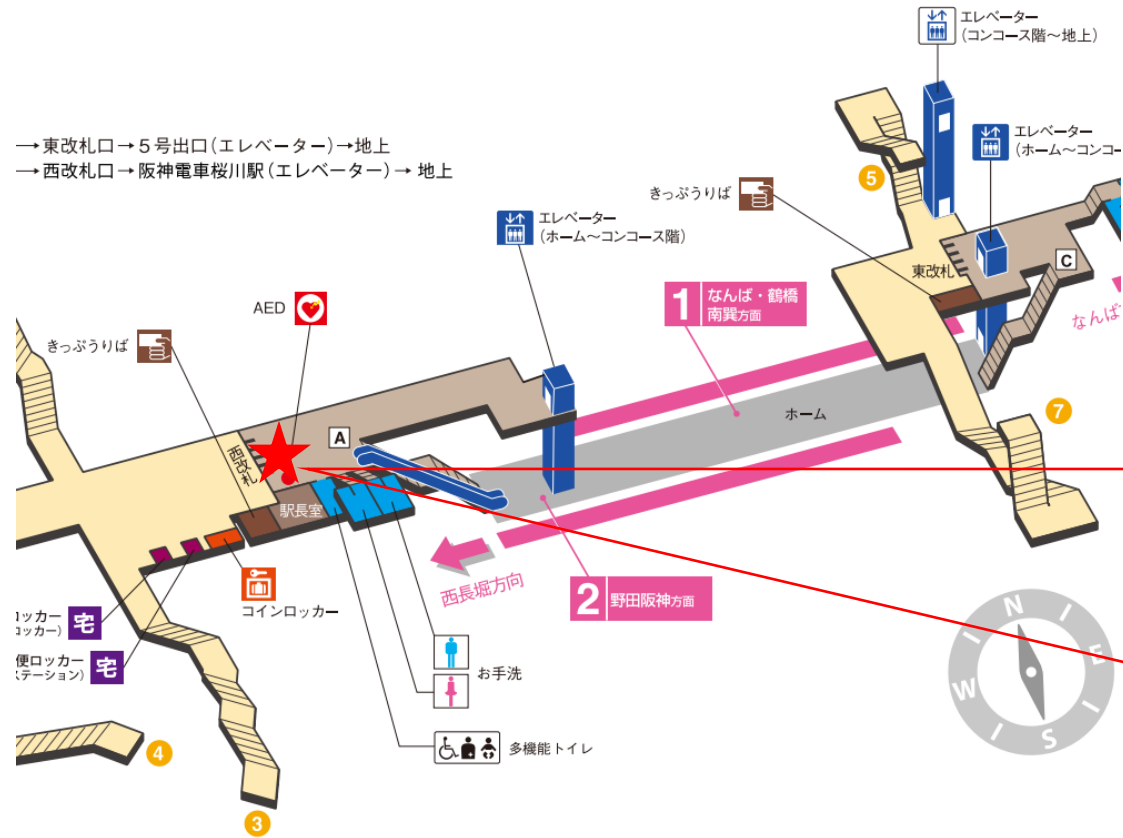

※カメラ撮影範囲内では顔が写り込みますので
ご注意ください。

玉川駅 南改札口

★：実験用改札機設置場所

※カメラ撮影範囲内では顔が写り込みますので
 ご注意ください。

玉川駅 南改札

阿波座駅 中改札口

★：実験用改札機設置場所

※カメラ撮影範囲内では顔が写り込みますので
ご注意ください。

阿波座駅 北改札口

★：実験用改札機設置場所

※カメラ撮影範囲内では顔が写り込みますので
ご注意ください。

西長堀駅 北改札口

★：実験用改札機設置場所

※カメラ撮影範囲内では顔が写り込みますので
ご注意ください。

西長堀駅 北改札

桜川駅 東改札口