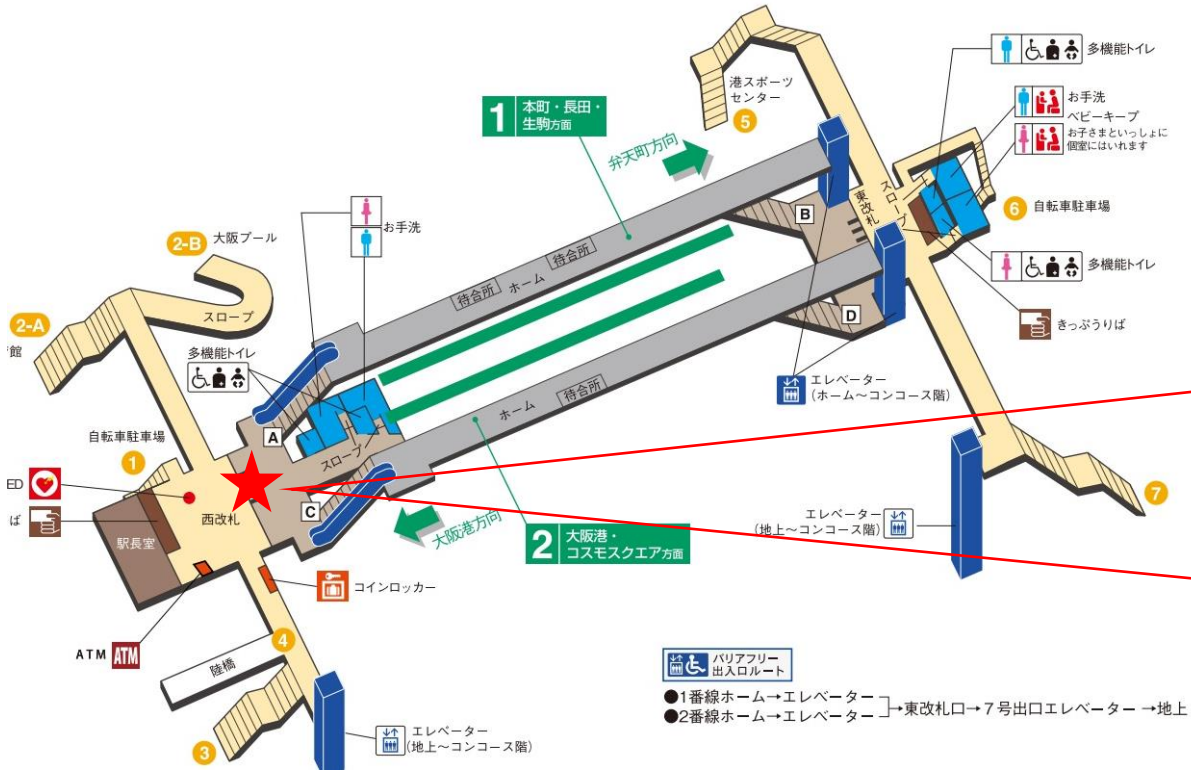

住之江公園駅 南北改札

住之江公園駅 南南改札口

★：実験用改札機設置場所

※カメラ撮影範囲内では顔が写り込みますので
ご注意ください。

住之江公園駅 南南改札

夢洲駅 南改札口

★：実験用改札機設置場所

※カメラ撮影範囲内では顔が写り込みますので
ご注意ください。

大阪港駅 西改札口

★：実験用改札機設置場所

※カメラ撮影範囲内では顔が写り込みますので
ご注意ください。

大阪港駅 西改札

朝潮橋駅 東改札口

★：実験用改札機設置場所

※カメラ撮影範囲内では顔が写り込みますので
ご注意ください。

朝潮橋駅 西改札口