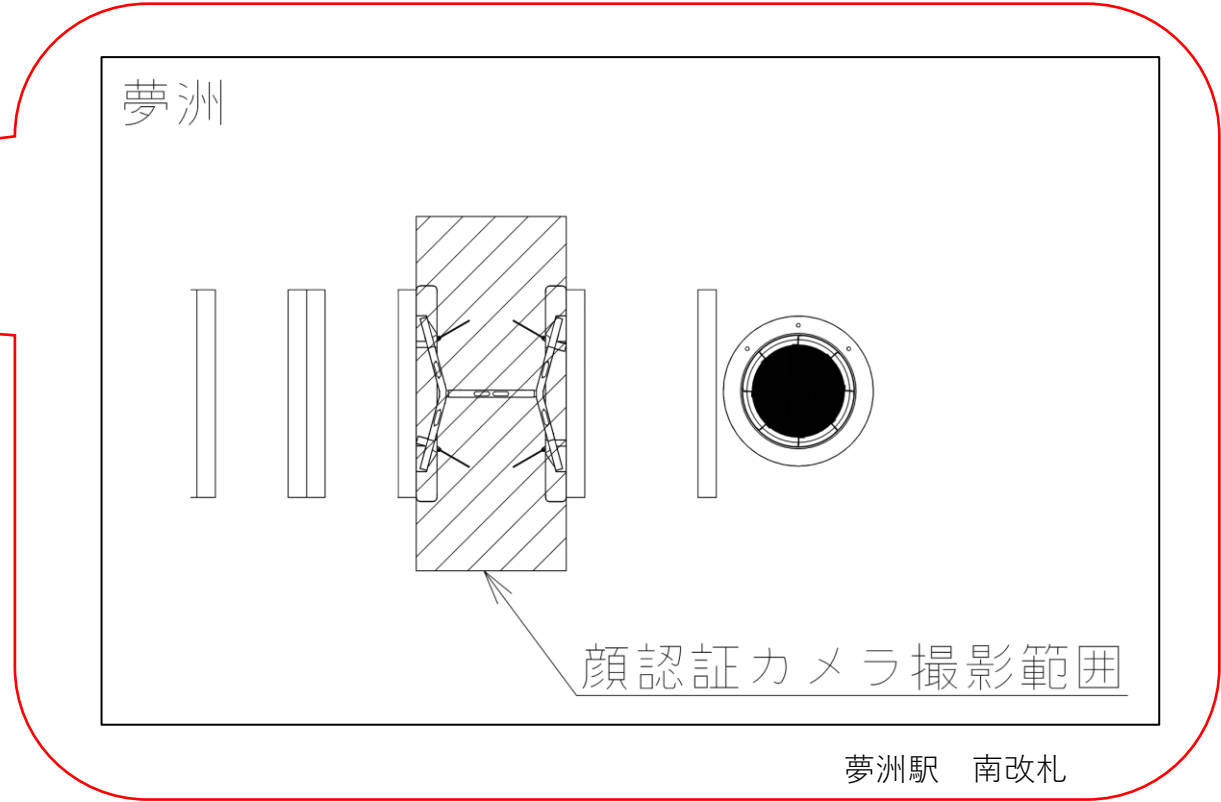

住之江公園駅 南北改札

住之江公園駅 南南改札口

★：実験用改札機設置場所

※カメラ撮影範囲内では顔が写り込みますので
ご注意ください。

住之江公園駅 南南改札

夢洲駅 南改札口

★：実験用改札機設置場所

※カメラ撮影範囲内では顔が写り込みますので
ご注意ください。