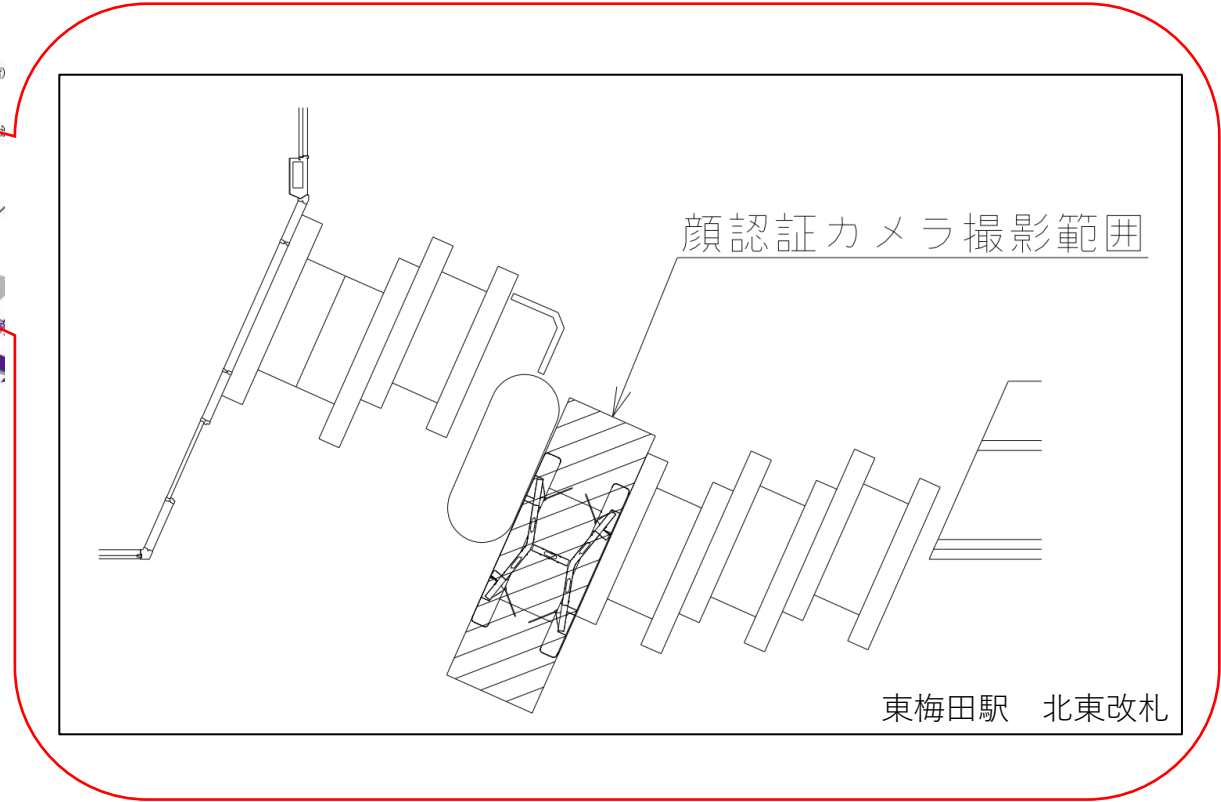

東梅田駅 中西改札口

★ : 実験用改札機設置場所

※カメラ撮影範囲内では顔が写り込みますので
ご注意ください。

東梅田駅 北東改札口

★：実験用改札機設置場所

※カメラ撮影範囲内では顔が写り込みますので
ご注意ください。

東梅田駅 北東改札

東梅田駅 北西改札口