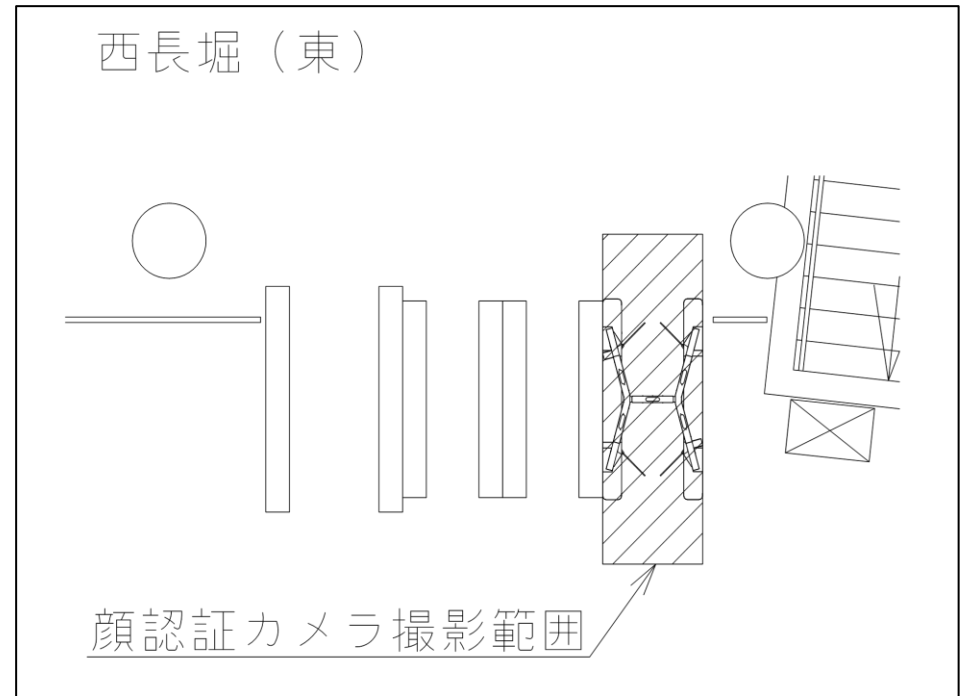

ドーム前千代崎駅 南改札口

★：実験用改札機設置場所

※カメラ撮影範囲内では顔が写り込みますのでご注意ください。

西長堀駅 東改札口

★：実験用改札機設置場所

※カメラ撮影範囲内では顔が写り込みますのでご注意ください。

西長堀駅 東改札

西大橋駅 西改札口