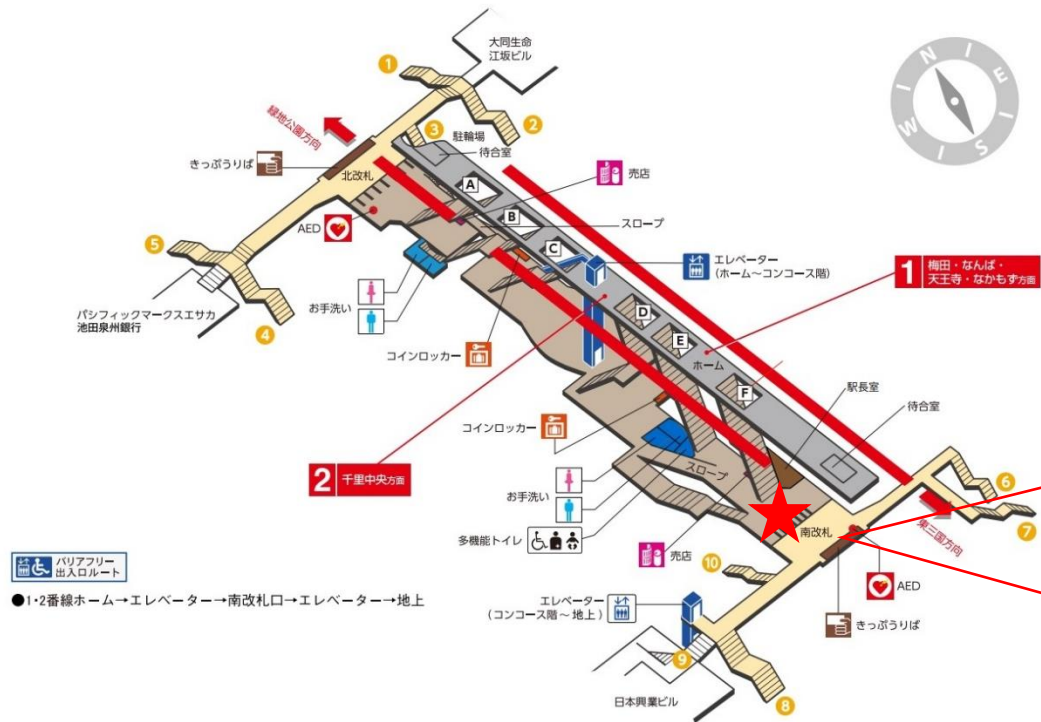

江坂駅 北改札口

★ : 実験用改札機設置場所

※録画カメラ撮影範囲内では顔が写り込みますので
ご注意ください。

江坂駅 南改札口

★：実験用改札機設置場所

※録画カメラ撮影範囲内では顔が写り込みますので
ご注意ください。

江坂（南）

顔認証カメラ撮影範囲

江坂駅 南改札

東三国駅 北改札口

★：実験用改札機設置場所

※カメラ撮影範囲内では顔が写り込みますので
ご注意ください。

東三国駅 南改札口

●B階段
 エレベーター設置工事に伴い、
 下記の期間、閉鎖いたします。
 ※2023年8月18日(金曜日)初発から
 2025年3月下旬まで(予定)

バリアフリー
 出入口ルート

●1・2番線ホーム→エレベーター→北改札口→エレベーター→地上

★：実験用改札機設置場所

※カメラ撮影範囲内では顔が写り込みますので
 ご注意ください。

新大阪駅 中改札口

★ : 実験用改札機設置場所

※カメラ撮影範囲内では顔が写り込みますので
ご注意ください。

新大阪駅 中改札

新大阪駅 北東改札口

★：実験用改札機設置場所

※カメラ撮影範囲内では顔が写り込みますので
ご注意ください。

新大阪駅 北東改札

新大阪駅 北西改札口

★：実験用改札機設置場所

※カメラ撮影範囲内では顔が写り込みますので
ご注意ください。

新大阪駅 南改札口

★ : 実験用改札機設置場所

※カメラ撮影範囲内では顔が写り込みますので
ご注意ください。