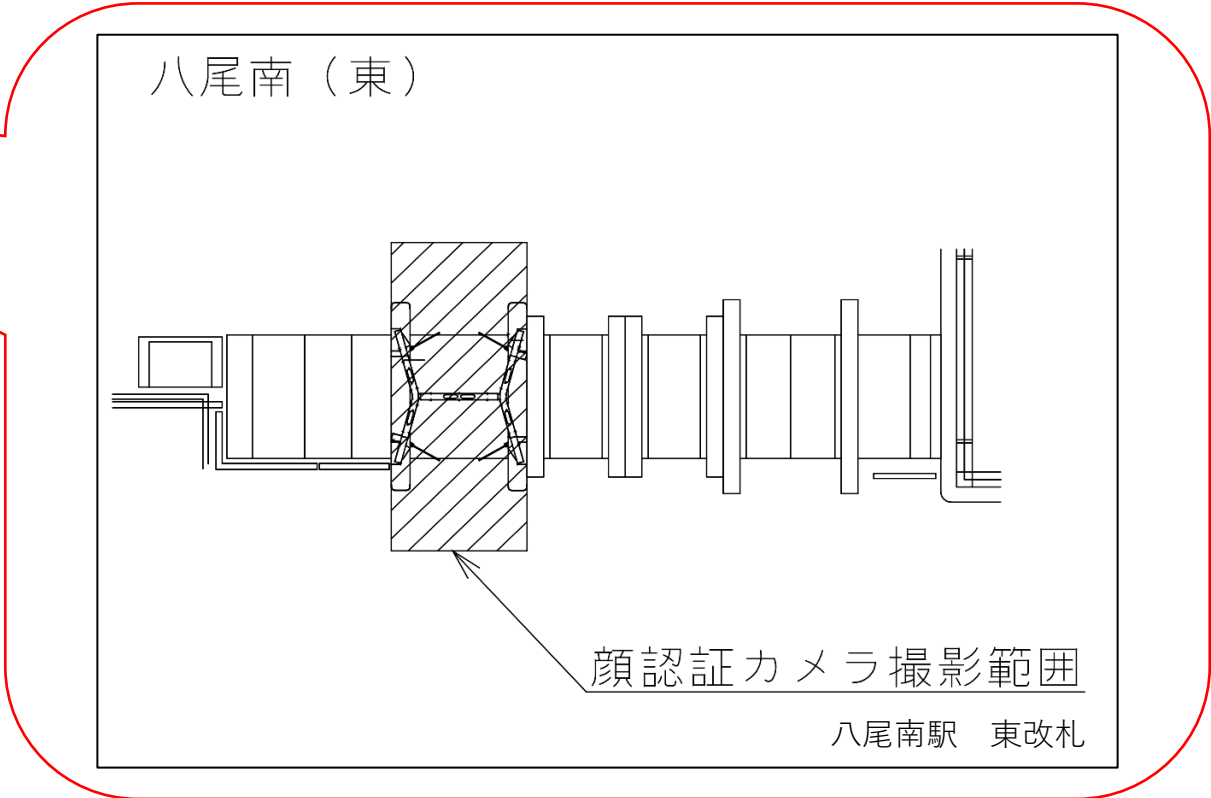

※カメラ撮影範囲内では顔が写り込みますので
ご注意ください。

長原駅 北改札口

★：実験用改札機設置場所

※カメラ撮影範囲内では顔が写り込みますので
ご注意ください。

八尾南駅 東改札口

★：実験用改札機設置場所

※カメラ撮影範囲内では顔が写り込みますので
ご注意ください。

西梅田駅 中改札口