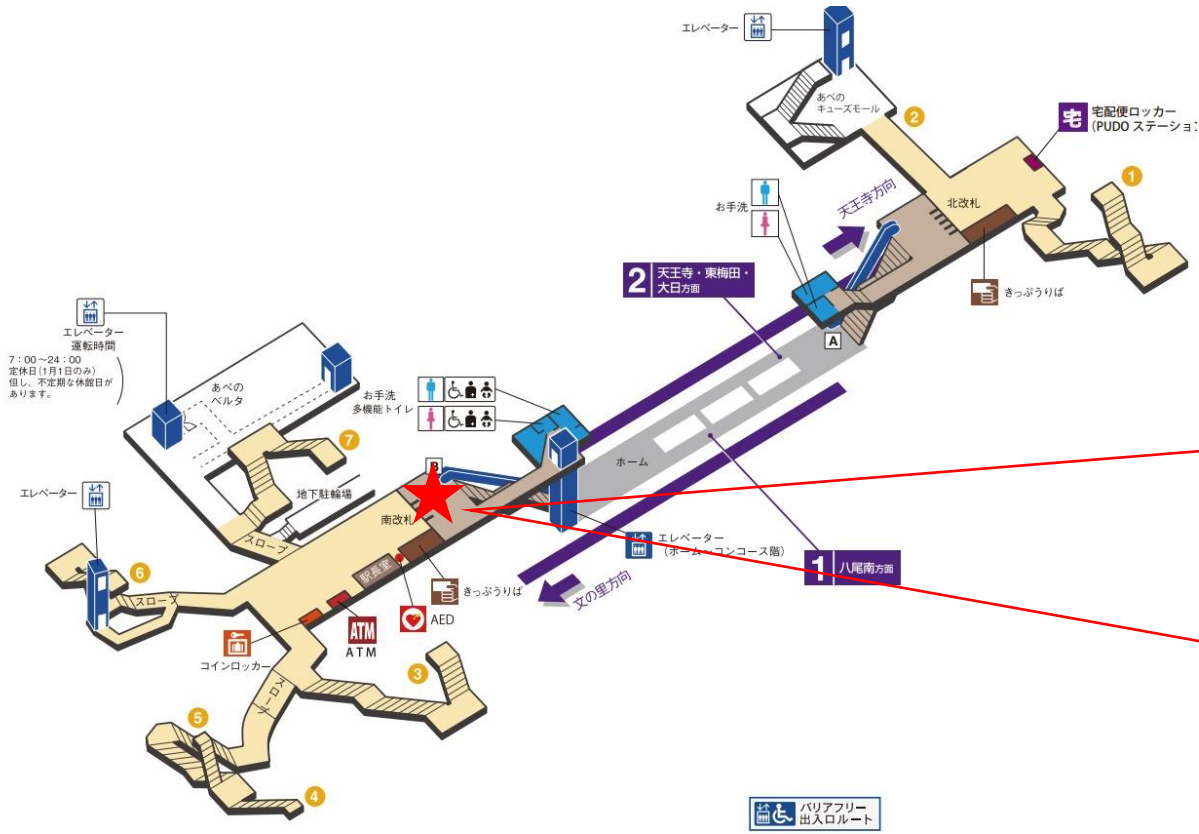

天王寺駅 北改札口

★：実験用改札機設置場所

※カメラ撮影範囲内では顔が写り込みますので
ご注意ください。

天王寺駅 北改札

天王寺駅 南改札口

★：実験用改札機設置場所

※カメラ撮影範囲内では顔が写り込みますので
ご注意ください。

阿倍野駅 北改札口

★：実験用改札機設置場所

※カメラ撮影範囲内では顔が写り込みますので
ご注意ください。

阿倍野駅 北改札

阿倍野駅 南改札口

★：実験用改札機設置場所

※カメラ撮影範囲内では顔が写り込みますので
ご注意ください。

文の里駅 北改札口

★：実験用改札機設置場所

※カメラ撮影範囲内では顔が写り込みますので
ご注意ください。

文の里駅 北改札

田辺駅 北改札口

★：実験用改札機設置場所

※カメラ撮影範囲内では顔が写り込みますので
ご注意ください。

駒川中野駅 西改札口

バリアフリー
出入口ルート

●1・2番線ホーム→エレベーター→西改札口→1号出入口