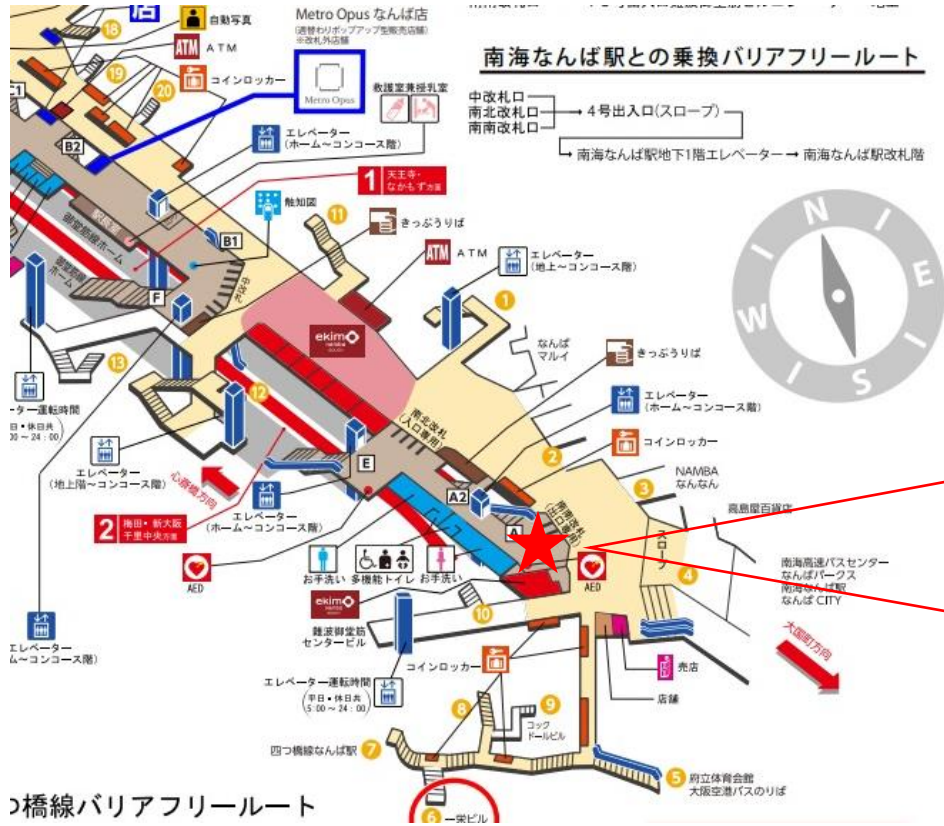

なんば駅 北東改札口

★ : 実験用改札機設置場所

※カメラ撮影範囲内では顔が写り込みますので
ご注意ください。

なんば駅 北西改札口

バリアフリー
出入ルート

● 1 番線ホーム→
● 2 番線ホーム→

★ : 実験用改札機設置場所

※カメラ撮影範囲内では顔が写り込みますので
ご注意ください。

なんば駅 北西改札

なんば駅 南北改札口

なんば駅 南北改札

※カメラ撮影範囲内では顔が写り込みますので
ご注意ください。

なんば駅 南南改札口

※カメラ撮影範囲内では顔が写り込みますので
ご注意ください。

大国町駅 北改札口

★：実験用改札機設置場所

※録画カメラ撮影範囲内では顔が写り込みますので
ご注意ください。

※撮影範囲の周りでは顔は写りませんが胴体、下半
身は写り込む場合があります。

大国町駅 北改札

大国町駅 南改札口

★：実験用改札機設置場所

※録画カメラ撮影範囲内では顔が写り込みますので
 ご注意ください。

※撮影範囲の周りでは顔は写りませんが胴体、下半
 身は写り込む場合があります。

大国町（南）

顔認証カメラ撮影範囲

大国町駅 南改札

動物園前駅 東改札口

★：実験用改札機設置場所

※録画カメラ撮影範囲内では顔が写り込みますので
ご注意ください。

動物園前駅 西改札口

★：実験用改札機設置場所

※録画カメラ撮影範囲内では顔が写り込みますので
ご注意ください。