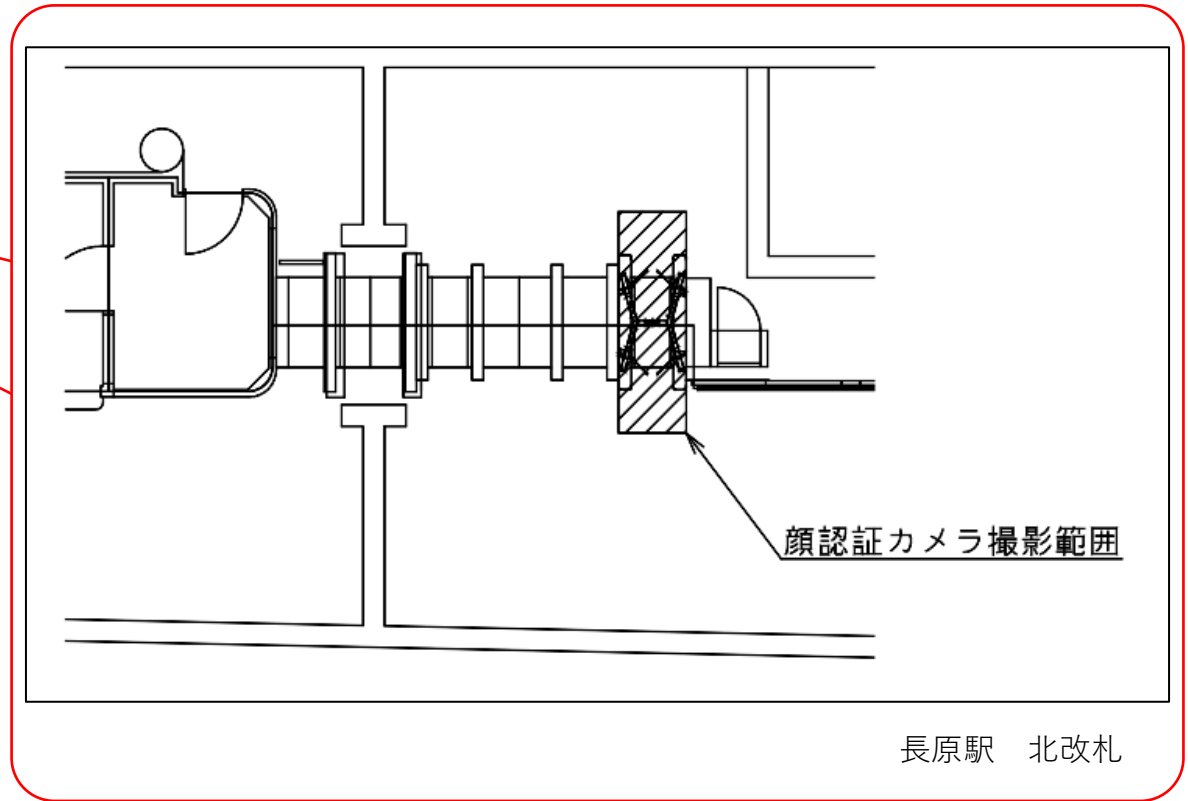

※カメラ撮影範囲内では顔が写り込みますので
ご注意ください。

長原駅 北改札口

★：実験用改札機設置場所

※カメラ撮影範囲内では顔が写り込みますので
ご注意ください。

八尾南駅 東改札口

★：実験用改札機設置場所

※カメラ撮影範囲内では顔が写り込みますので
ご注意ください。

西梅田駅 中改札口