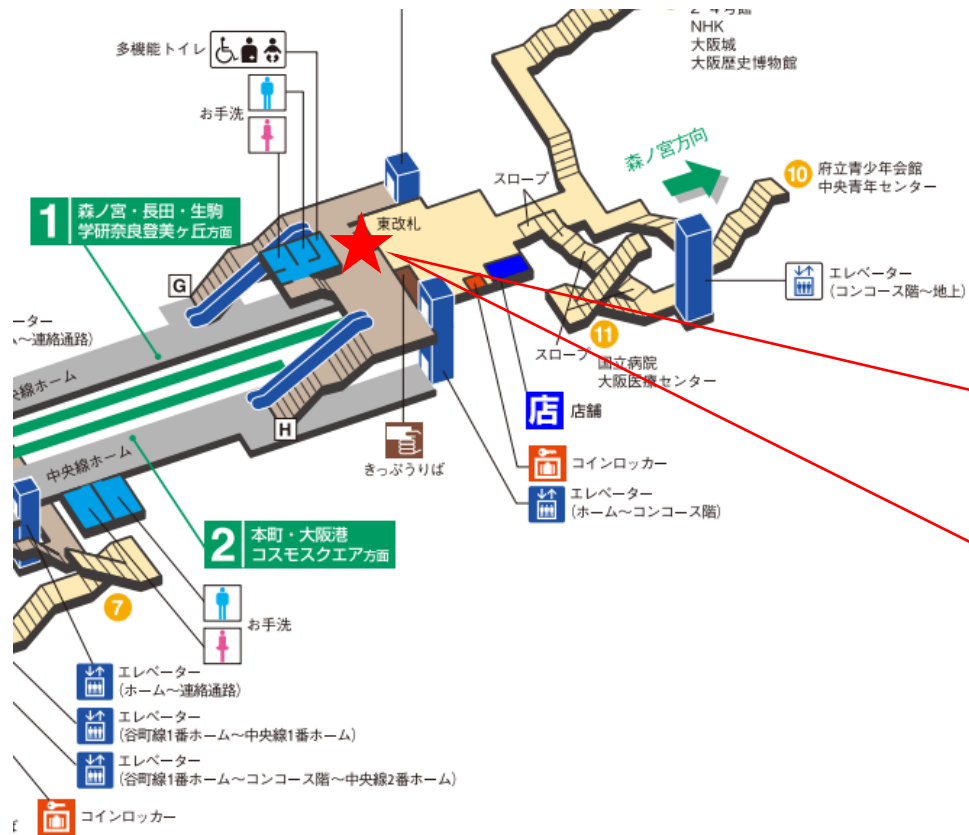

本町駅 東改札口

★：実験用改札機設置場所

※カメラ撮影範囲内では顔が写り込みますので
ご注意ください。

堺筋本町駅 東改札口

★：実験用改札機設置場所

※カメラ撮影範囲内では顔が写り込みますので
ご注意ください。

堺筋本町駅 東改札

谷町四丁目駅 東改札口