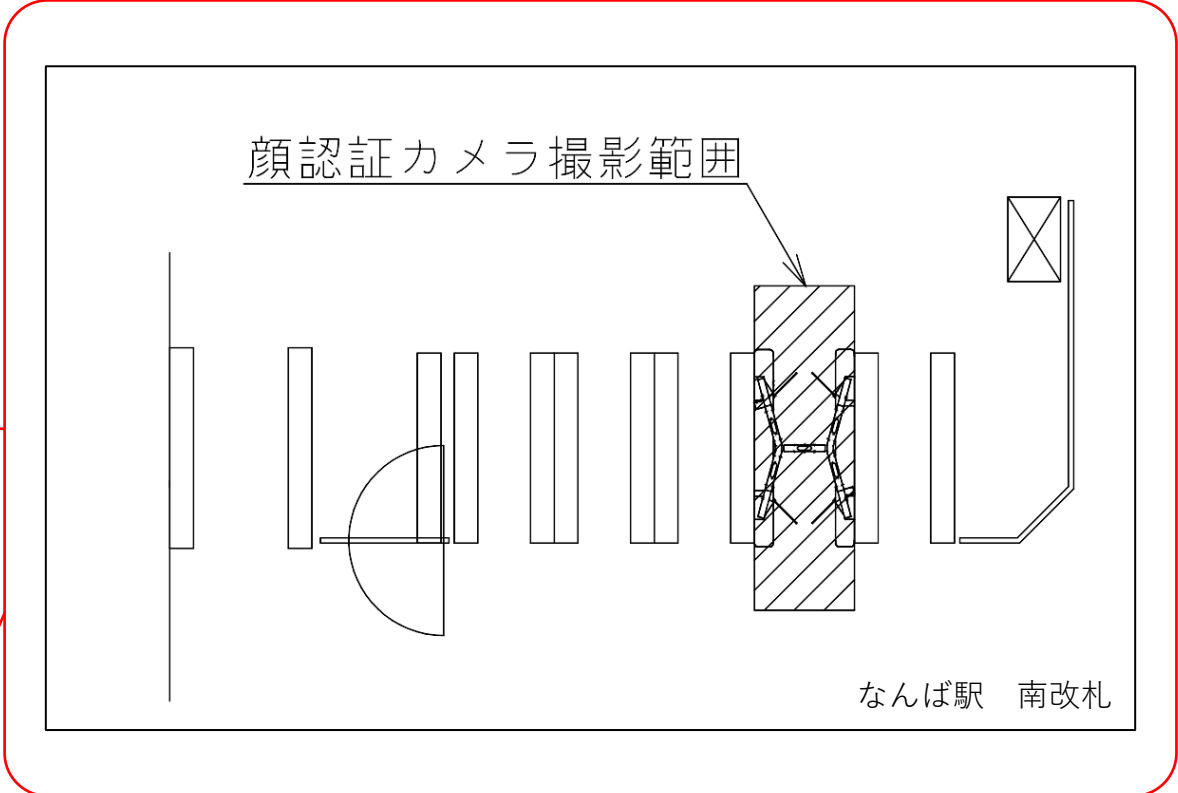

なんば駅 南改札口

★ : 実験用改札機設置場所

※カメラ撮影範囲内では顔が写り込みますので
ご注意ください。