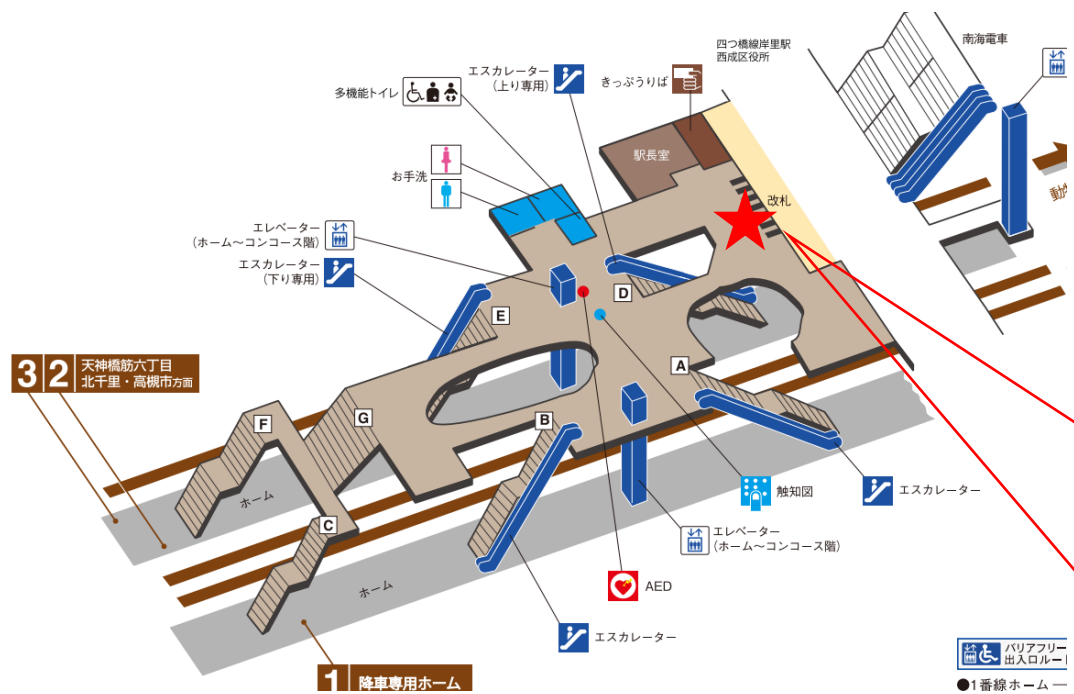

※カメラ撮影範囲内では顔が写り込みますのでご注意ください。

恵美須町駅 北改札

動物園前駅 北改札口

★：実験用改札機設置場所

※カメラ撮影範囲内では顔が写り込みますのでご注意ください。

動物園前駅 南改札口

★：実験用改札機設置場所

※カメラ撮影範囲内では顔が写り込みますのでご注意ください。

動物園前駅 南改札

天下茶屋駅 北改札口

★：実験用改札機設置場所

※カメラ撮影範囲内では顔が写り込みますのでご注意ください。

天下茶屋駅 北改札

大正駅 北改札口

★：実験用改札機設置場所

※カメラ撮影範囲内では顔が写り込みますのでご注意ください。