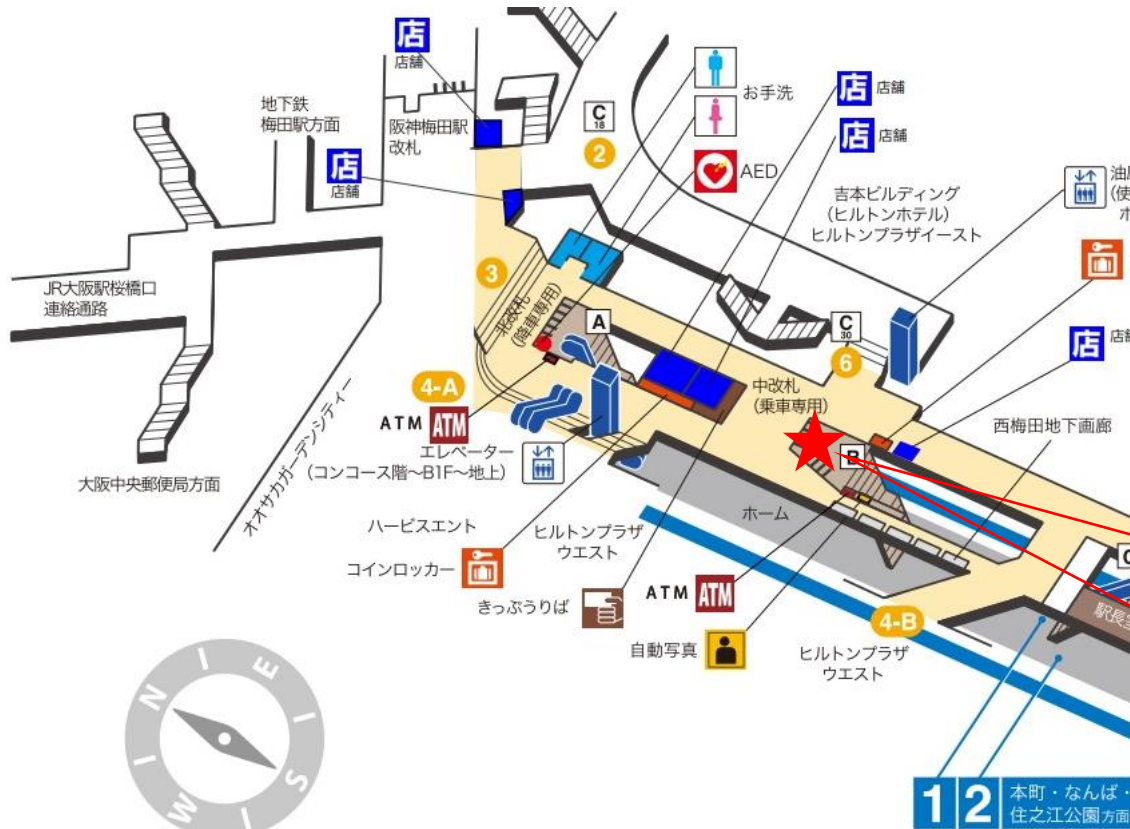

※カメラ撮影範囲内では顔が写り込みますので
ご注意ください。

喜連瓜破駅 西改札口

バリアフリー
出入口ルート

番線ホーム→エレベーター→改札口→1号出口(エレベーター)→地上(長居公園通り北側)

★：実験用改札機設置場所

※カメラ撮影範囲内では顔が写り込みますので
ご注意ください。

出戸駅 東改札口

★：実験用改札機設置場所

※カメラ撮影範囲内では顔が写り込みますので
ご注意ください。

長原駅 北改札口

★：実験用改札機設置場所

※カメラ撮影範囲内では顔が写り込みますので
ご注意ください。

八尾南駅 東改札口

★：実験用改札機設置場所

※カメラ撮影範囲内では顔が写り込みますので
ご注意ください。

西梅田駅 中改札口

★：実験用改札機設置場所

※カメラ撮影範囲内では顔が写り込みますので
ご注意ください。

西梅田駅 北改札口

★：実験用改札機設置場所

※カメラ撮影範囲内では顔が写り込みますので
 ご注意ください。

西梅田駅 南改札口

★：実験用改札機設置場所

※カメラ撮影範囲内では顔が写り込みますので
ご注意ください。