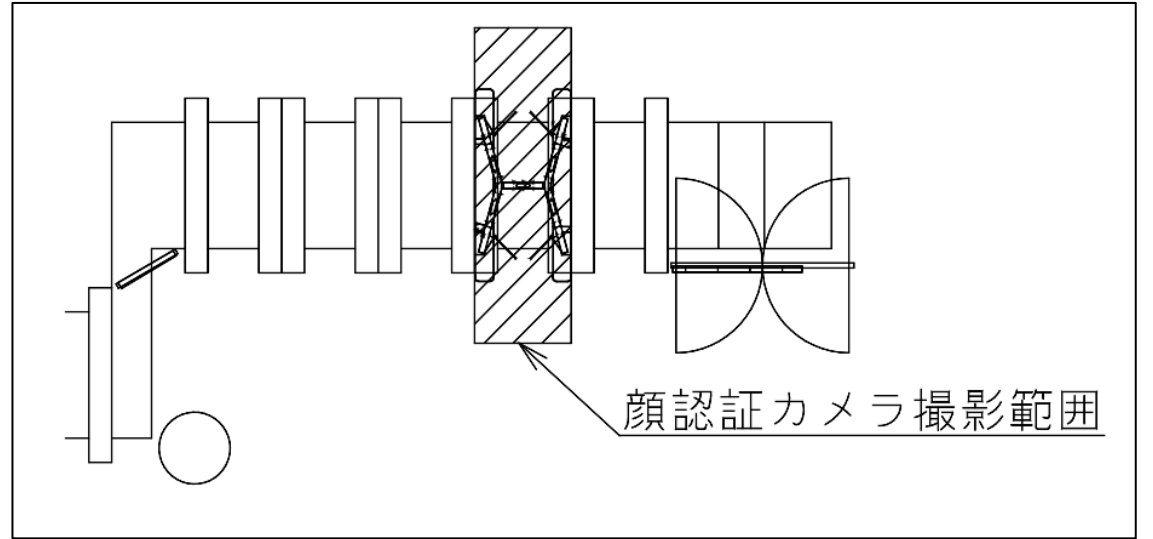

天満橋駅 南改札口

★：実験用改札機設置場所

※カメラ撮影範囲内では顔が写り込みますので
ご注意ください。