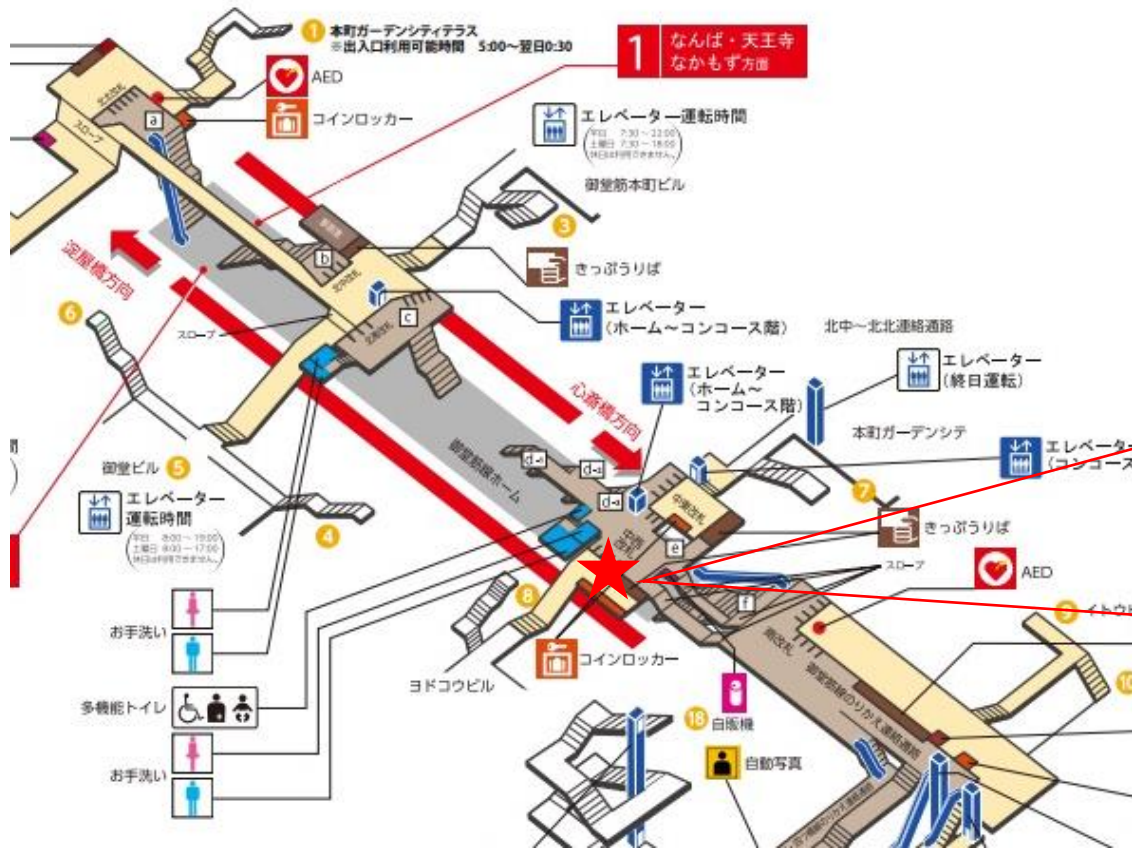

★：実験用改札機設置場所

※録画カメラ撮影範囲内では顔が写り込みますので
 ご注意ください。

淀屋橋駅 中北改札口

★：実験用改札機設置場所

※録画カメラ撮影範囲内では顔が写り込みますので
ご注意ください。

淀屋橋（中北）

淀屋橋駅 中南改札口

★ : 実験用改札機設置場所

※録画カメラ撮影範囲内では顔が写り込みますので
 ご注意ください。

淀屋橋駅 中南改札

淀屋橋駅 北改札口

★：実験用改札機設置場所

※録画カメラ撮影範囲内では顔が写り込みますので
ご注意ください。

淀屋橋駅 南改札口

★ : 実験用改札機設置場所

※カメラ撮影範囲内では顔が写り込みますので
ご注意ください。

淀屋橋駅 南改札

本町駅 中東改札口

★：実験用改札機設置場所

※カメラ撮影範囲内では顔が写り込みますので
ご注意ください。

本町駅 中東改札

本町駅 中西改札口

★：実験用改札機設置場所

※カメラ撮影範囲内では顔が写り込みますので
ご注意ください。

本町駅 北中改札口

★：実験用改札機設置場所

※カメラ撮影範囲内では顔が写り込みますので
ご注意ください。

本町駅 北北改札口

★：実験用改札機設置場所

※カメラ撮影範囲内では顔が写り込みますので
ご注意ください。

顔認証カメラ撮影範囲

本町駅 北南改札口