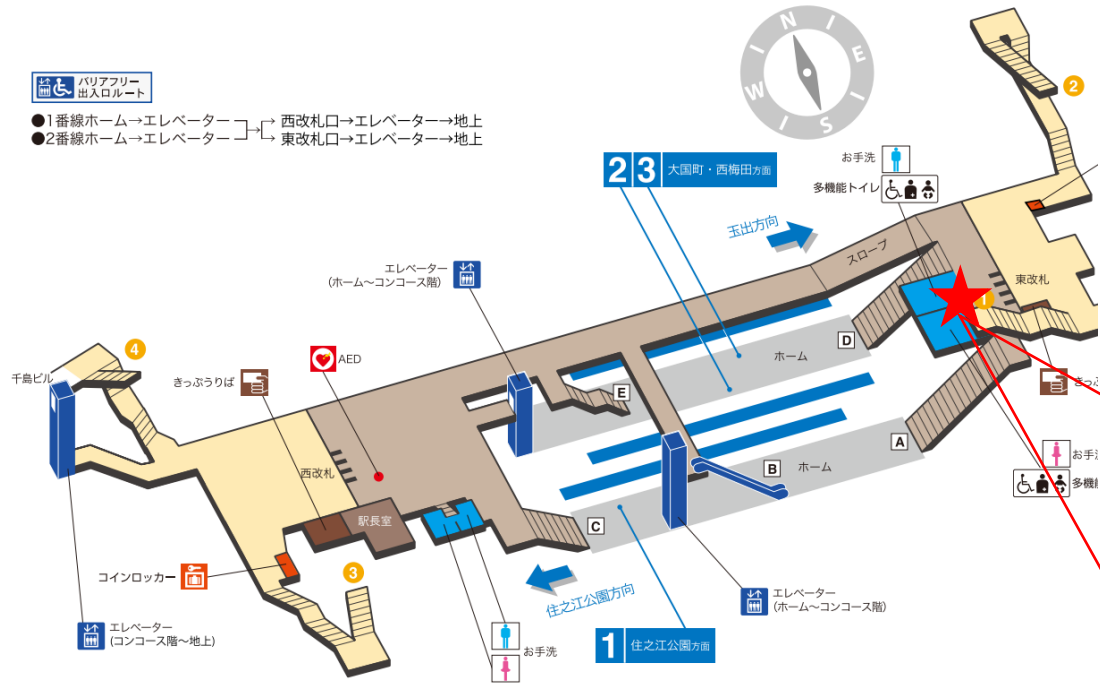

顔認証カメラ撮影範囲

岸里駅 南東改札

岸里駅 南西改札口

★：実験用改札機設置場所

※カメラ撮影範囲内では顔が写り込みますので
ご注意ください。

岸里（南西）

顔認証カメラ撮影範囲

岸里駅 南西改札

玉出駅 南改札口

★：実験用改札機設置場所

※カメラ撮影範囲内では顔が写り込みますので
ご注意ください。

玉出駅 南改札

北加賀屋駅 東改札口

★：実験用改札機設置場所

※カメラ撮影範囲内では顔が写り込みますので
ご注意ください。

北加賀屋駅 西改札口

★ : 実験用改札機設置場所

※カメラ撮影範囲内では顔が写り込みますので
 ご注意ください。

住之江公園駅 北改札口

★：実験用改札機設置場所

※カメラ撮影範囲内では顔が写り込みますので
ご注意ください。

住之江公園駅 南北改札口

★：実験用改札機設置場所

※カメラ撮影範囲内では顔が写り込みますので
ご注意ください。