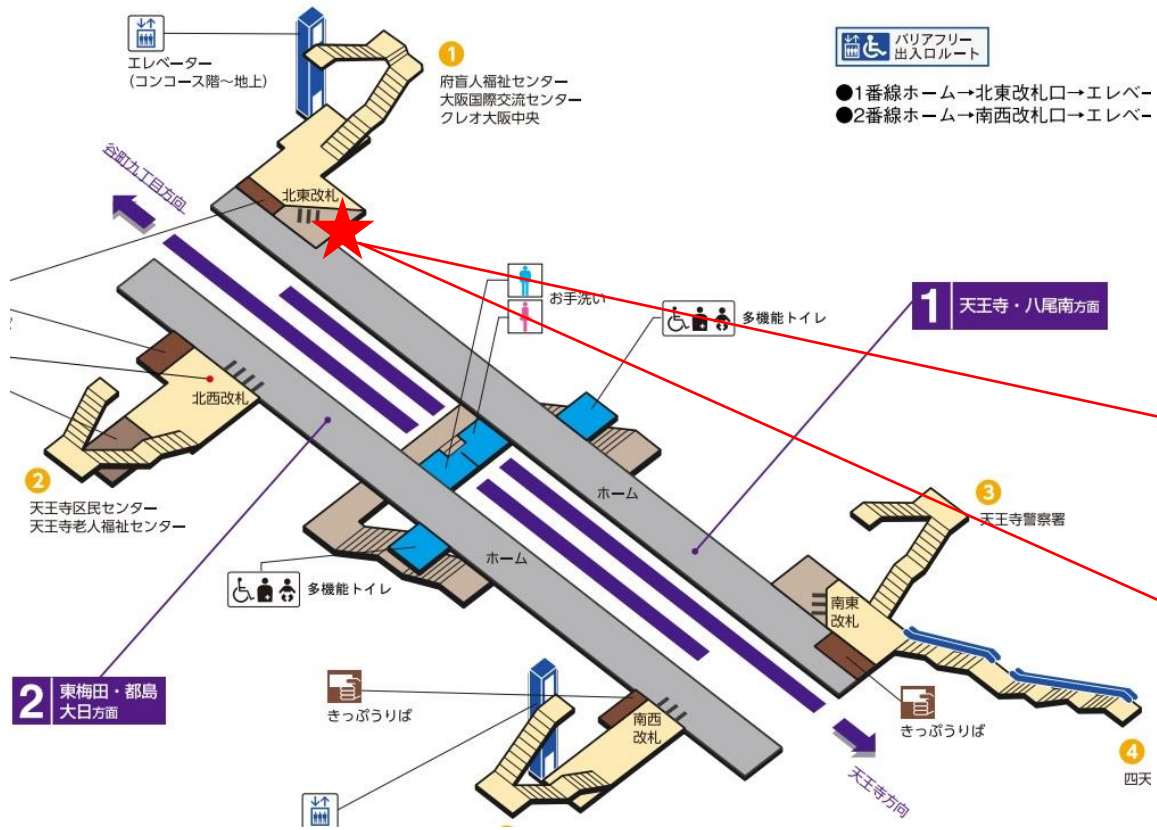

谷町九丁目駅 中改札口

★：実験用改札機設置場所

※カメラ撮影範囲内では顔が写り込みますので
ご注意ください。

谷町九丁目（中）

顔認証カメラ撮影範囲

谷町九丁目駅 中改札

四天王寺前夕陽ヶ丘駅 北東改札口

★ : 実験用改札機設置場所