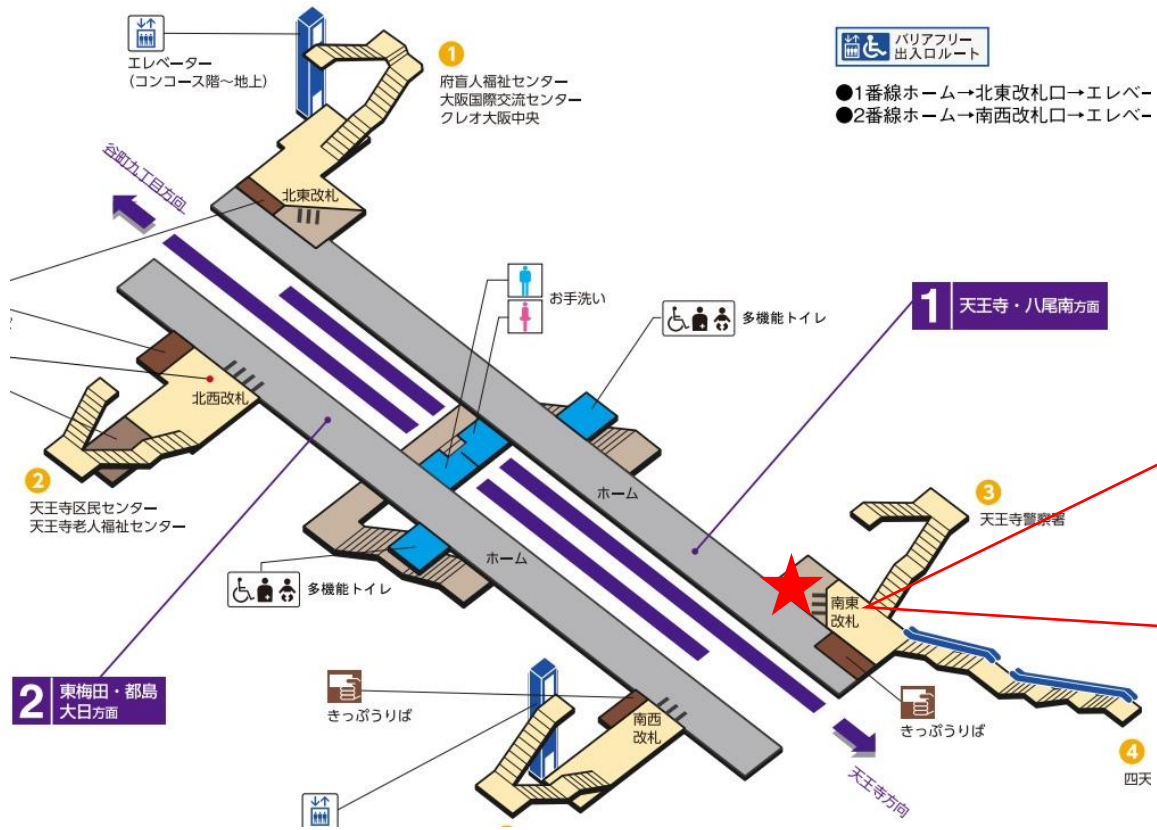

※カメラ撮影範囲内では顔が写り込みますので
ご注意ください。

四天王寺前夕陽ヶ丘駅 北東改札

四天王寺前夕陽ヶ丘駅 北西改札口

★：実験用改札機設置場所

※カメラ撮影範囲内では顔が写り込みますので
ご注意ください。

四天王寺前夕陽ヶ丘駅 南東改札口

★ : 実験用改札機設置場所

※カメラ撮影範囲内では顔が写り込みますので
ご注意ください。