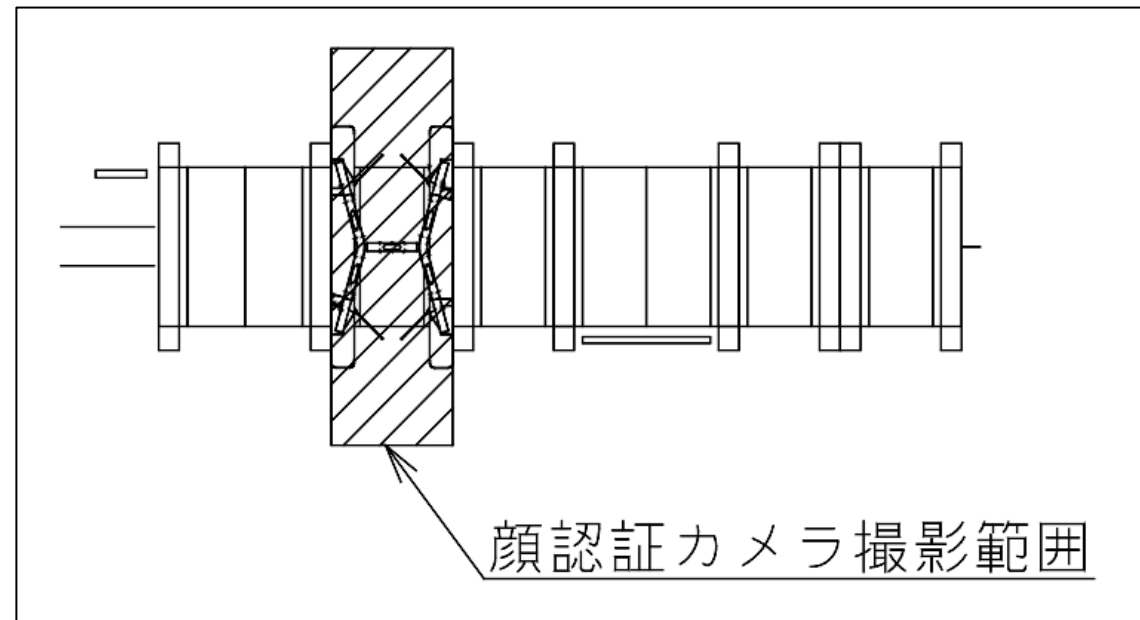

顔認証カメラ撮影範囲

大国町駅 南改札

動物園前駅 東改札口

★：実験用改札機設置場所

※録画カメラ撮影範囲内では顔が写り込みますので
ご注意ください。

動物園前駅 西改札口

★：実験用改札機設置場所

※録画カメラ撮影範囲内では顔が写り込みますので
ご注意ください。