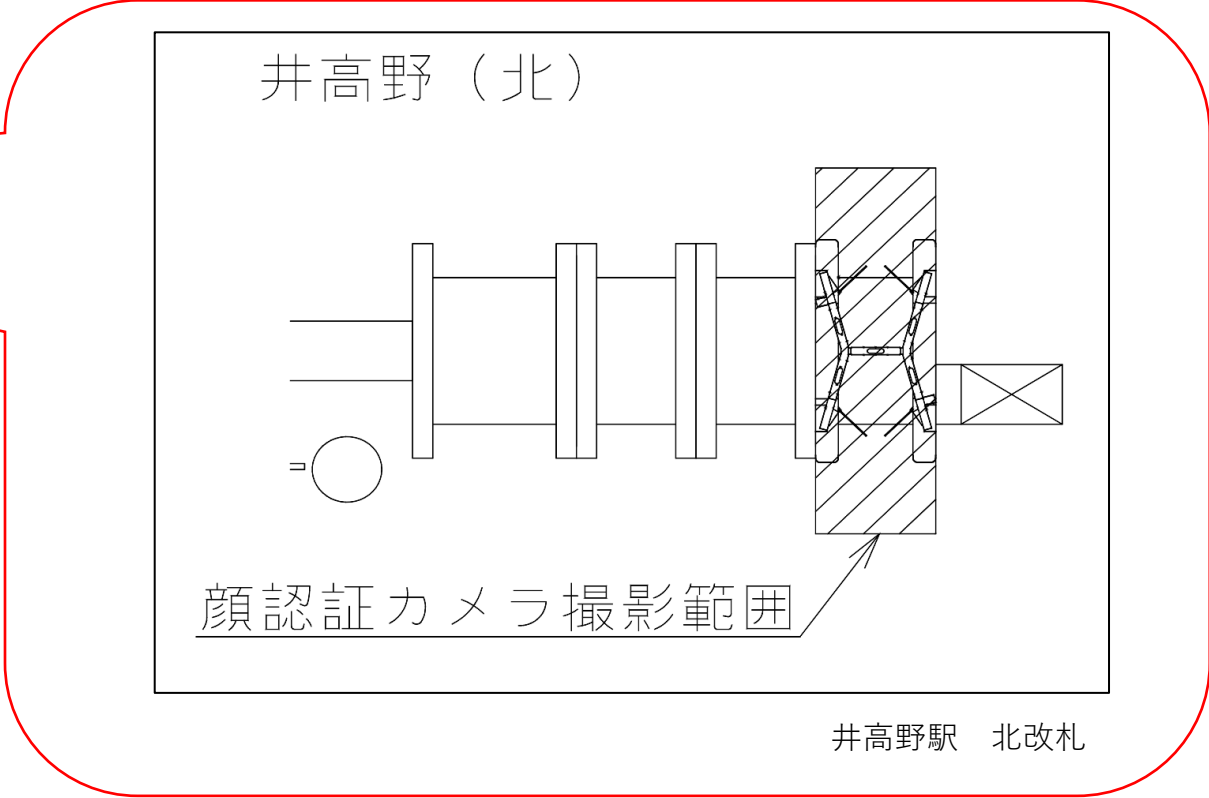

鶴見緑地駅 東改札

門真南駅 西改札口

★：実験用改札機設置場所

※カメラ撮影範囲内では顔が写り込みますので
ご注意ください。

門真南駅 西改札

井高野駅 北改札口

★：実験用改札機設置場所

※カメラ撮影範囲内では顔が写り込みますので
 ご注意ください。