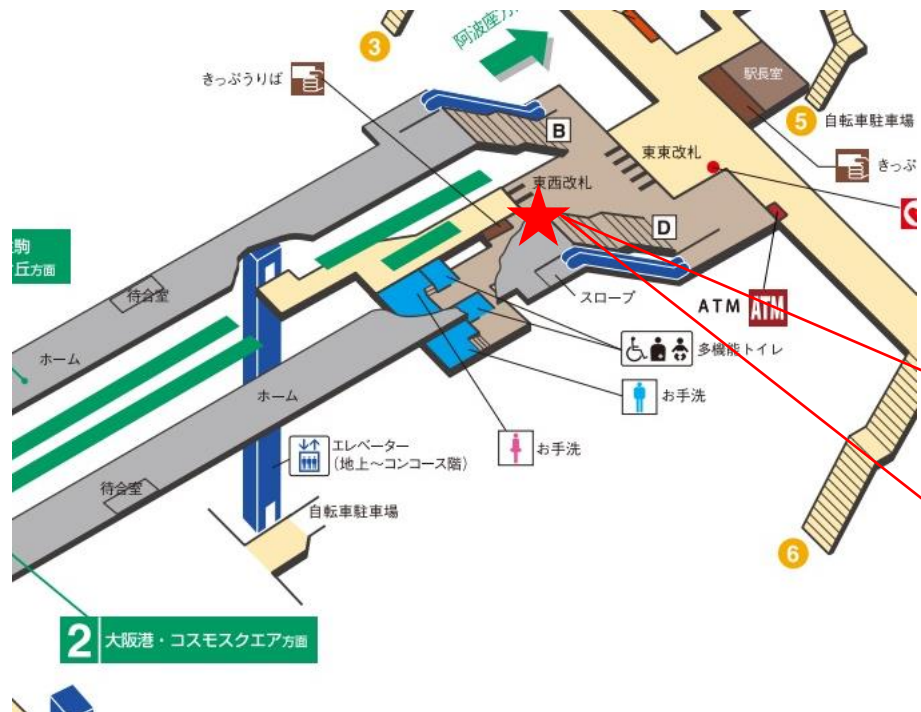

※カメラ撮影範囲内では顔が写り込みますので
ご注意ください。

九条（東東）

顔認証カメラ撮影範囲

九条駅 東東改札

九条駅 東西改札口

★：実験用改札機設置場所

※カメラ撮影範囲内では顔が写り込みますので
ご注意ください。

九条駅 東西改札