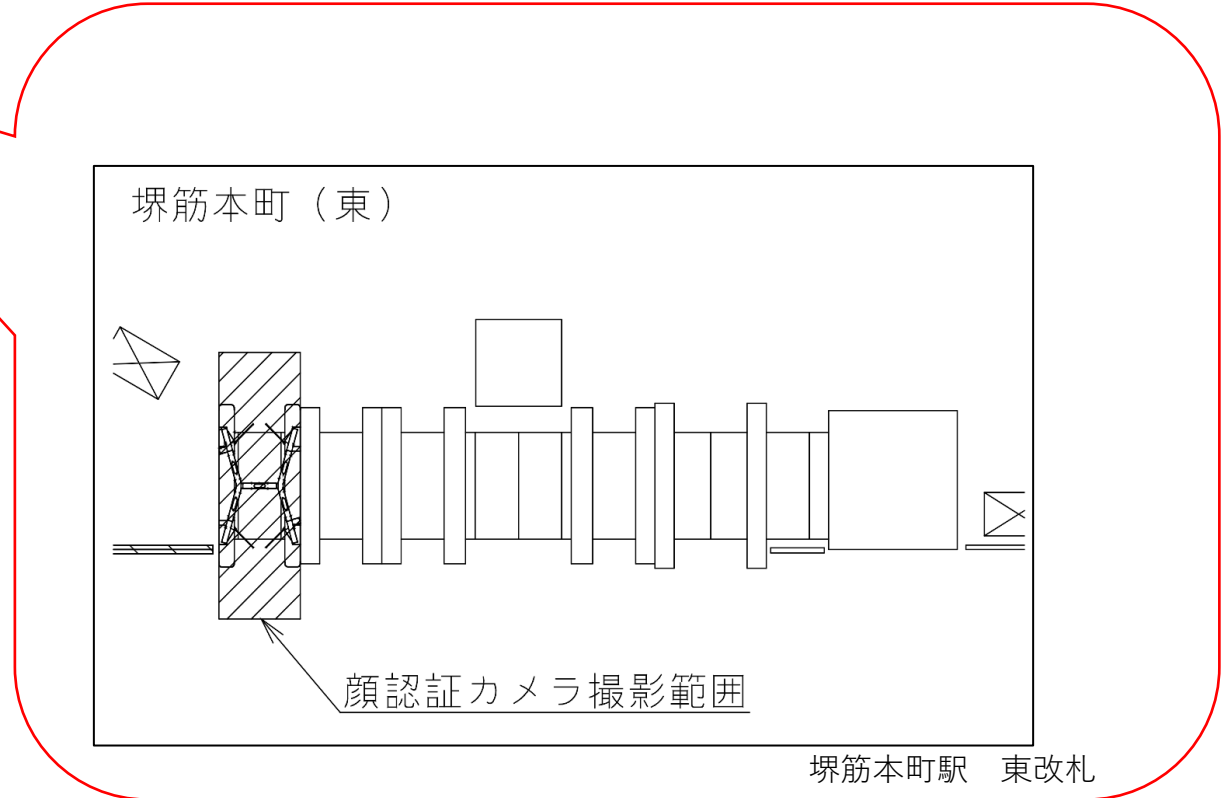

堺筋本町駅 東改札口

★：実験用改札機設置場所

※カメラ撮影範囲内では顔が写り込みますので
ご注意ください。

堺筋本町駅 東改札