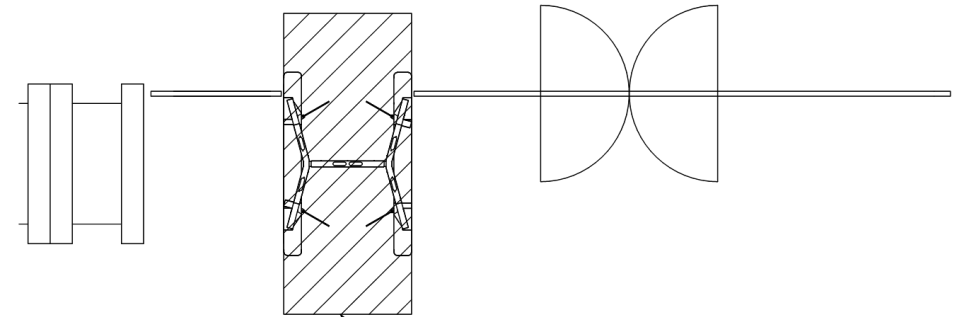

花園町駅 南西改札口

★：実験用改札機設置場所

※カメラ撮影範囲内では顔が写り込みますので
ご注意ください。

花園町駅 南西改札

岸里駅 南東改札口

★：実験用改札機設置場所

※カメラ撮影範囲内では顔が写り込みますので
ご注意ください。

岸里（南東）