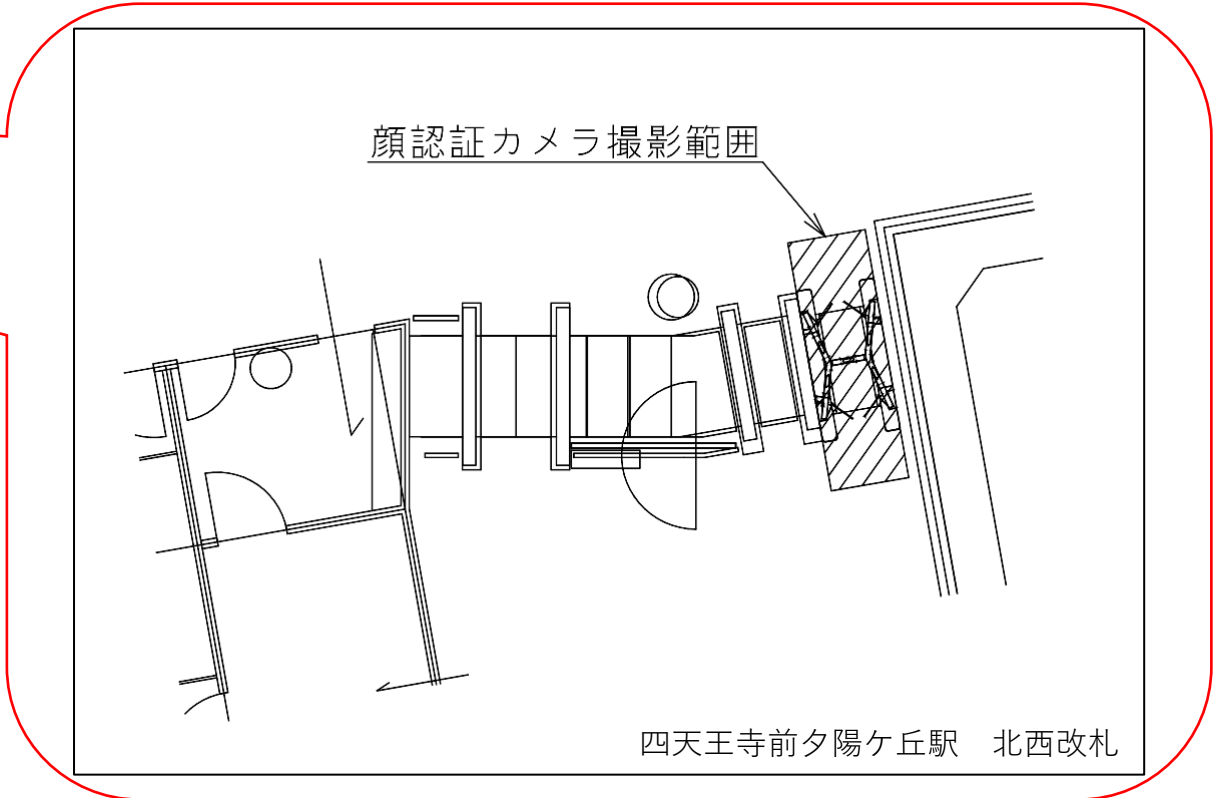

※カメラ撮影範囲内では顔が写り込みますので
ご注意ください。

四天王寺前夕陽ヶ丘駅 北東改札

四天王寺前夕陽ヶ丘駅 北西改札口

★：実験用改札機設置場所

※カメラ撮影範囲内では顔が写り込みますので
ご注意ください。

四天王寺前夕陽ヶ丘駅 南東改札口

★ : 実験用改札機設置場所

※カメラ撮影範囲内では顔が写り込みますので
ご注意ください。