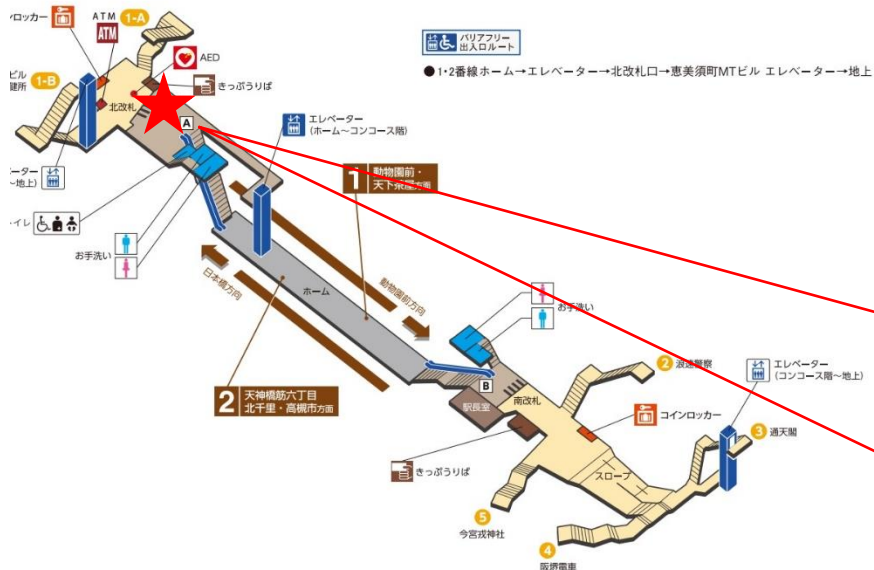

★：実験用改札機設置場所

※カメラ撮影範囲内では顔が写り込みますので
ご注意ください。

日本橋駅 中北改札

日本橋駅 中南改札口

★：実験用改札機設置場所

※カメラ撮影範囲内では顔が写り込みますので
ご注意ください。

恵美須町駅 北改札口

★：実験用改札機設置場所