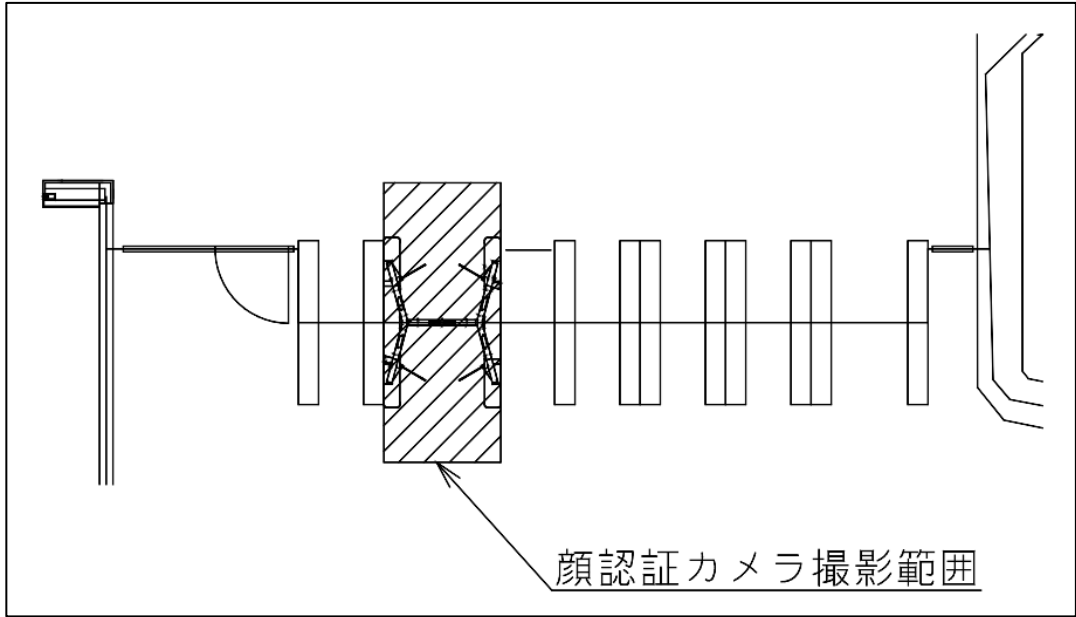

なんば駅 南北改札口

なんば駅 南北改札

※カメラ撮影範囲内では顔が写り込みますので
ご注意ください。