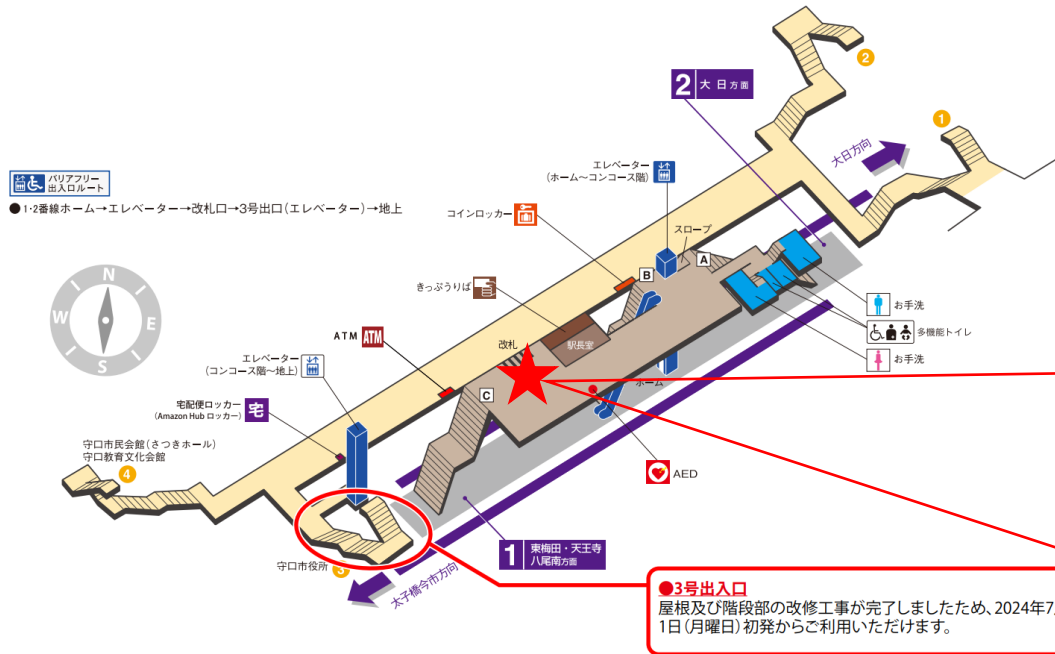

※カメラ撮影範囲内では顔が写り込みますので
ご注意ください。

我孫子（北東）

顔認証カメラ撮影範囲

あびこ駅 北東改札

あびこ駅 北西改札口

★ : 実験用改札機設置場所

※カメラ撮影範囲内では顔が写り込みますので
ご注意ください。

あびこ駅 南東改札口

★：実験用改札機設置場所

※カメラ撮影範囲内では顔が写り込みますので
 ご注意ください。

あびこ駅 南西改札口

★ : 実験用改札機設置場所

※カメラ撮影範囲内では顔が写り込みますので
ご注意ください。

あびこ駅 南西改札

北花田駅 北改札口

★：実験用改札機設置場所

※カメラ撮影範囲内では顔が写り込みますので
ご注意ください。

新金岡駅 北改札口

★：実験用改札機設置場所

※カメラ撮影範囲内では顔が写り込みますので
ご注意ください。

なかもず駅 南改札口

★：実験用改札機設置場所

※カメラ撮影範囲内では顔が写り込みますので
ご注意ください。

大日駅 北改札口

★：実験用改札機設置場所

※カメラ撮影範囲内では顔が写り込みますので
ご注意ください。

守口駅 北改札口

★：実験用改札機設置場所

※カメラ撮影範囲内では顔が写り込みますので
ご注意ください。

太子橋今市駅 西改札口

★：実験用改札機設置場所

※カメラ撮影範囲内では顔が写り込みますので
 ご注意ください。