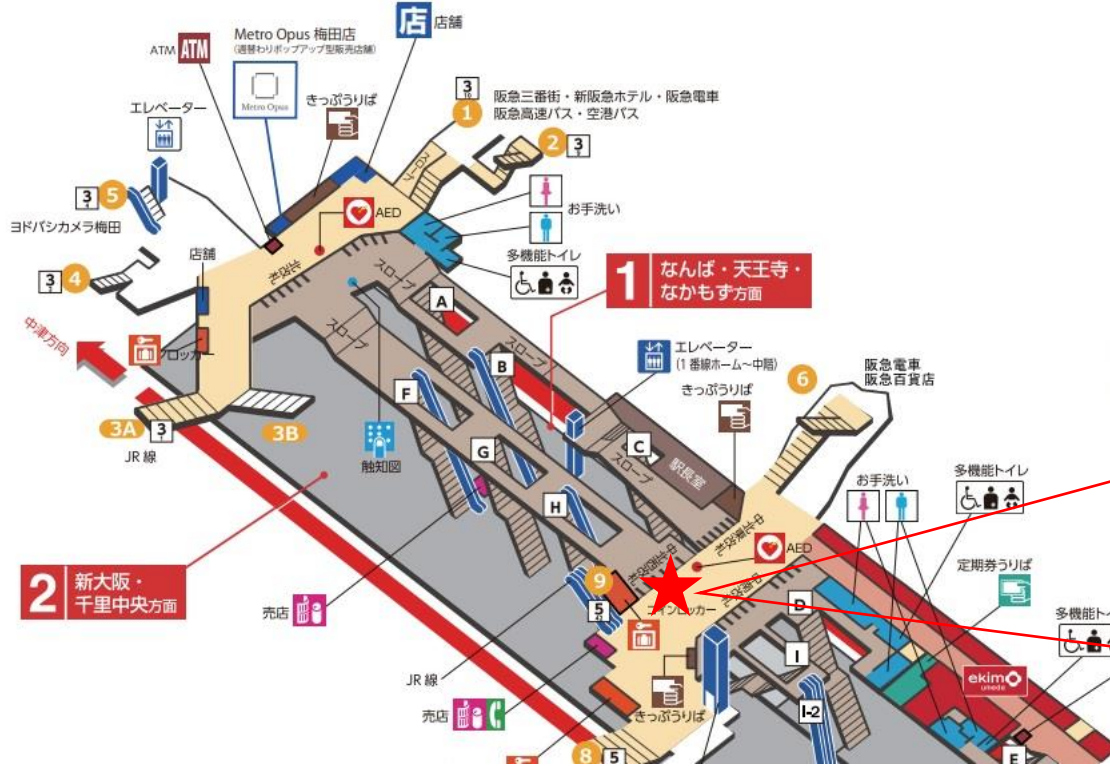

西中島南方駅 北改札口

★：実験用改札機設置場所

※カメラ撮影範囲内では顔が写り込みますので
 ご注意ください。

西中島南方駅 南改札口

★：実験用改札機設置場所

※カメラ撮影範囲内では顔が写り込みますので
 ご注意ください。

中津駅 北北改札口

★：実験用改札機設置場所

※カメラ撮影範囲内では顔が写り込みますので
 ご注意ください。

中津駅 北北改札

中津駅 北南改札口

★ : 実験用改札機設置場所

※カメラ撮影範囲内では顔が写り込みますので
 ご注意ください。

中津駅 北南改札

梅田駅 中北東改札口

★：実験用改札機設置場所

※録画カメラ撮影範囲内では顔が写り込みますので
ご注意ください。

梅田駅 中北西改札口

★ : 実験用改札機設置場所

※録画カメラ撮影範囲内では顔が写り込みますので
ご注意ください。

梅田駅 中南改札口

★ : 実験用改札機設置場所

※録画カメラ撮影範囲内では顔が写り込みますので
ご注意ください。

梅田駅 北改札口

★：実験用改札機設置場所

※録画カメラ撮影範囲内では顔が写り込みますので
 ご注意ください。

淀屋橋駅 中北改札口

★：実験用改札機設置場所

※録画カメラ撮影範囲内では顔が写り込みますので
ご注意ください。

淀屋橋（中北）

淀屋橋駅 中南改札口

★ : 実験用改札機設置場所