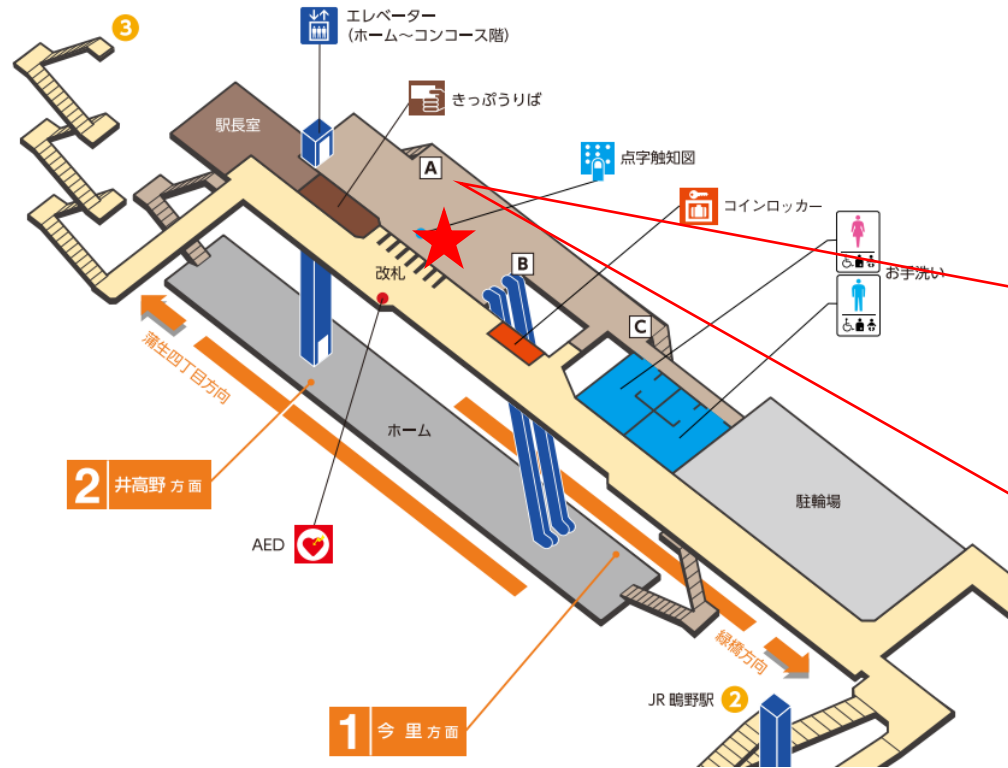

★ : 実験用改札機設置場所

※カメラ撮影範囲内では顔が写り込みますので
ご注意ください。

緑橋駅 北改札口

★：実験用改札機設置場所

※カメラ撮影範囲内では顔が写り込みますので
ご注意ください。

緑橋駅 北改札

今里駅 北改札口

★：実験用改札機設置場所