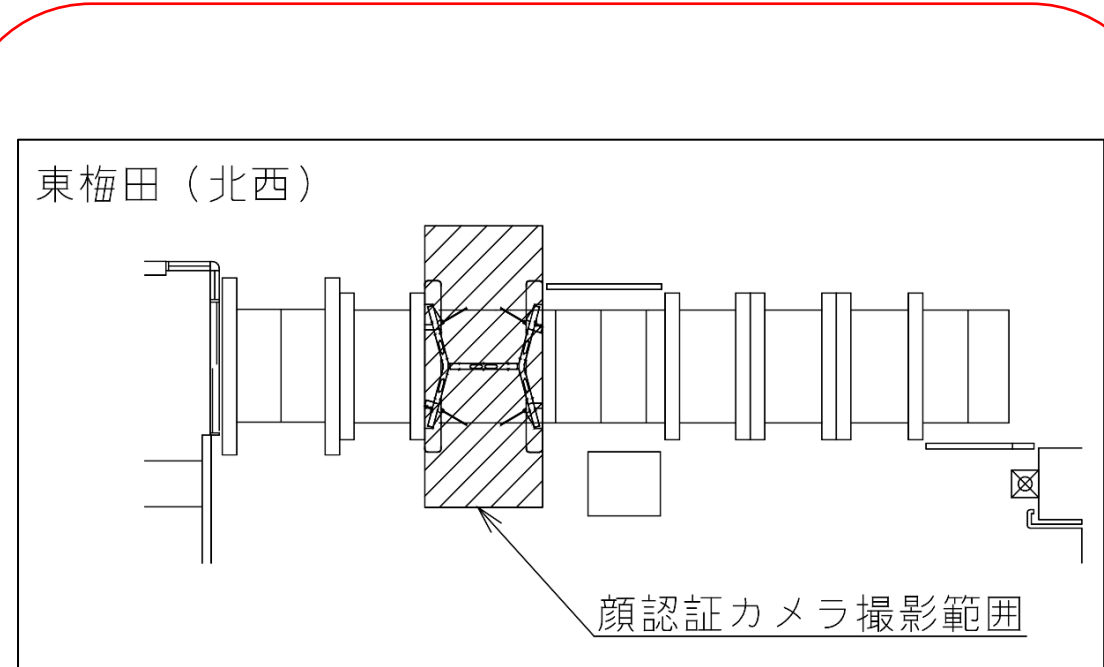

東梅田駅 北西改札口

★：実験用改札機設置場所

※カメラ撮影範囲内では顔が写り込みますので
ご注意ください。

東梅田駅 北西改札