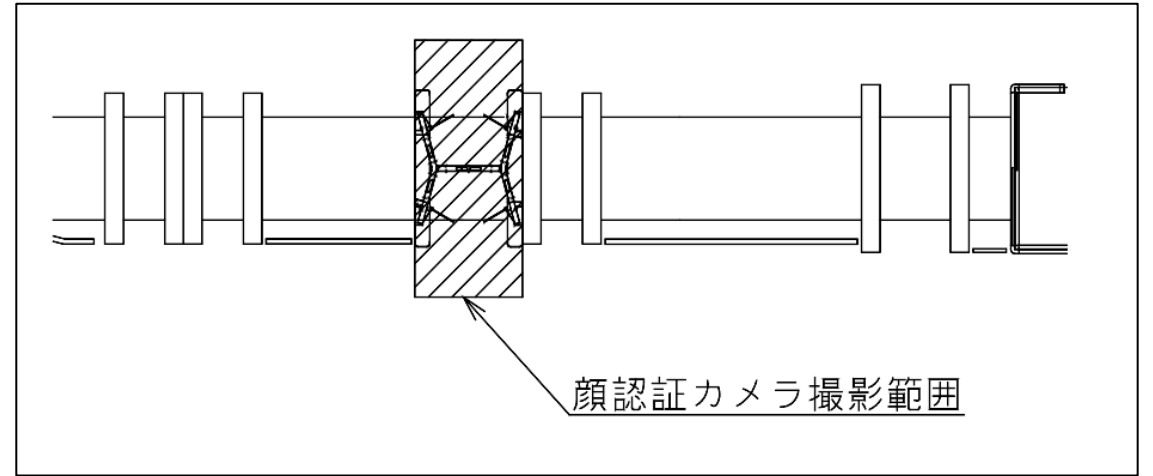

顔認証カメラ撮影範囲

天神橋筋六丁目駅 東改札

中崎町駅 東改札口

★ : 実験用改札機設置場所

※カメラ撮影範囲内では顔が写り込みますので
ご注意ください。

東梅田駅 中東改札口

★：実験用改札機設置場所

※カメラ撮影範囲内では顔が写り込みますので
ご注意ください。