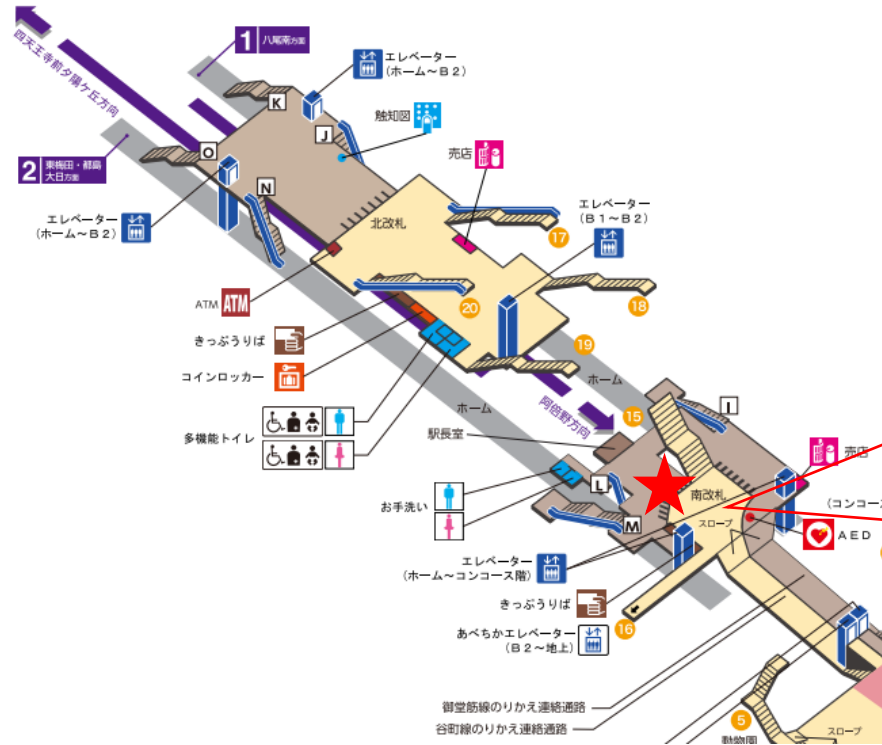

天王寺駅 北改札口

★：実験用改札機設置場所

※カメラ撮影範囲内では顔が写り込みますので
ご注意ください。

天王寺駅 北改札

天王寺駅 南改札口

★：実験用改札機設置場所

※カメラ撮影範囲内では顔が写り込みますので
ご注意ください。

阿倍野駅 北改札口

★：実験用改札機設置場所

※カメラ撮影範囲内では顔が写り込みますので
ご注意ください。

阿倍野駅 北改札

阿倍野駅 南改札口

★：実験用改札機設置場所

※カメラ撮影範囲内では顔が写り込みますので
ご注意ください。

文の里駅 北改札口

★：実験用改札機設置場所

※カメラ撮影範囲内では顔が写り込みますので
ご注意ください。

文の里駅 北改札

田辺駅 北改札口

★：実験用改札機設置場所

※カメラ撮影範囲内では顔が写り込みますので
ご注意ください。

駒川中野駅 西改札口

バリアフリー
出入口ルート

●1・2番線ホーム→エレベーター→西改札口→1号出入口