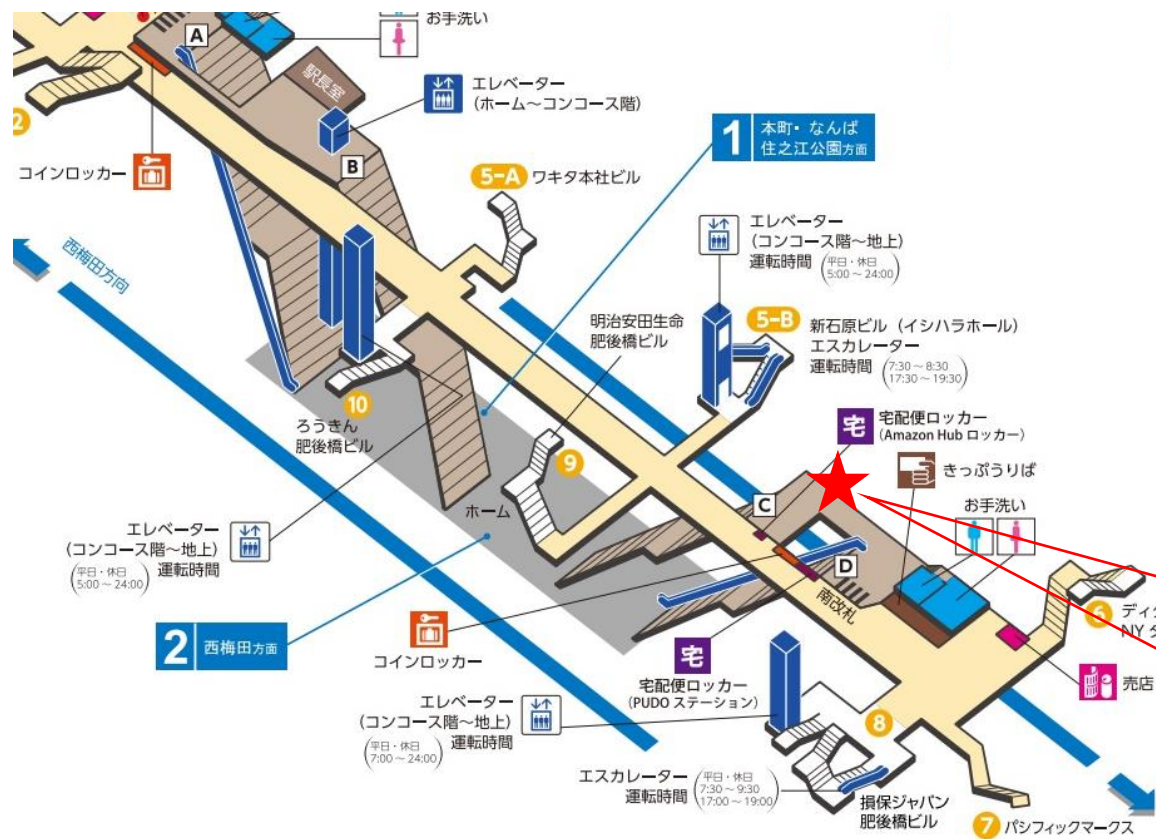

肥後橋駅 南改札口

※カメラ撮影範囲内では顔が写り込みますので
ご注意ください。