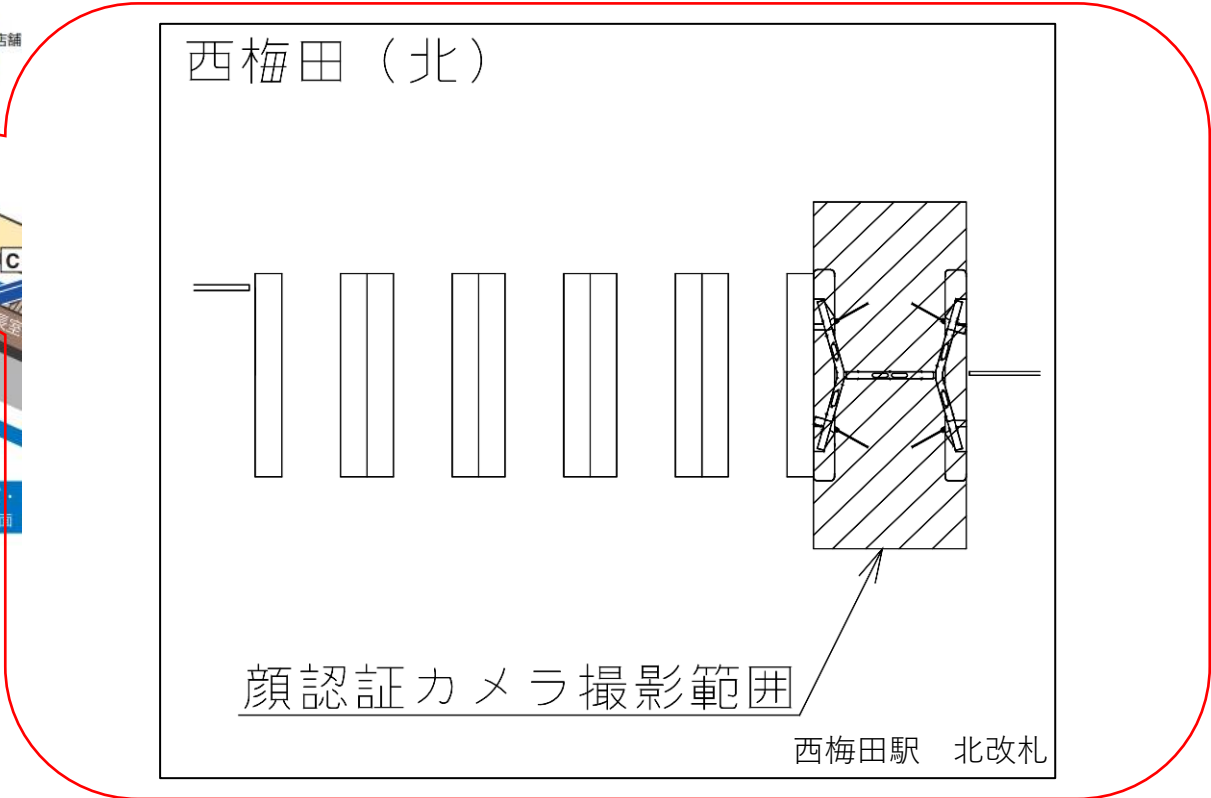

★：実験用改札機設置場所

※カメラ撮影範囲内では顔が写り込みますので
ご注意ください。

西梅田駅 北改札口

★：実験用改札機設置場所

※カメラ撮影範囲内では顔が写り込みますので
 ご注意ください。

西梅田駅 南改札口

★：実験用改札機設置場所

※カメラ撮影範囲内では顔が写り込みますので
ご注意ください。