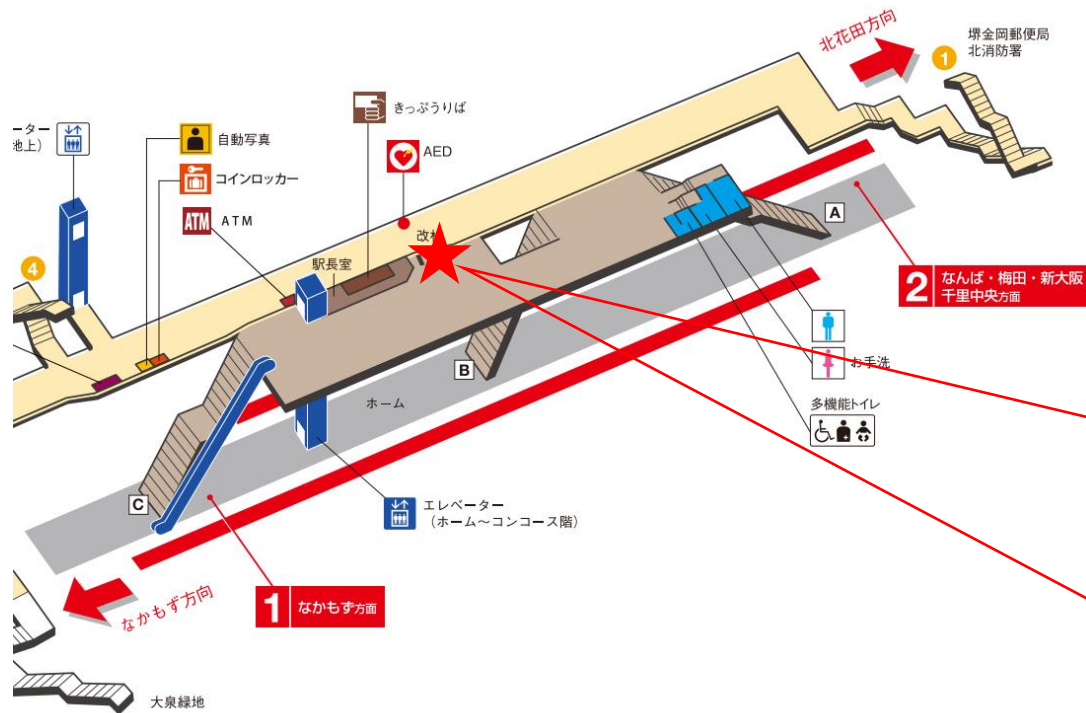

長居駅 北改札口

長居 (北)

顔認証カメラ撮影範囲

★ : 実験用改札機設置場所

※カメラ撮影範囲内では顔が写り込みますので
ご注意ください。

長居駅 北改札

あびこ駅 北東改札口

★：実験用改札機設置場所

※カメラ撮影範囲内では顔が写り込みますので
ご注意ください。

我孫子（北東）

顔認証カメラ撮影範囲

あびこ駅 北東改札

あびこ駅 北西改札口

★ : 実験用改札機設置場所

※カメラ撮影範囲内では顔が写り込みますので
ご注意ください。

あびこ駅 南東改札口

★：実験用改札機設置場所

※カメラ撮影範囲内では顔が写り込みますので
 ご注意ください。

あびこ駅 南西改札口

★ : 実験用改札機設置場所

※カメラ撮影範囲内では顔が写り込みますので
ご注意ください。

あびこ駅 南西改札

北花田駅 北改札口

★：実験用改札機設置場所

※カメラ撮影範囲内では顔が写り込みますので
ご注意ください。

新金岡駅 北改札口

★：実験用改札機設置場所

※カメラ撮影範囲内では顔が写り込みますので
ご注意ください。

なかもず駅 南改札口

★：実験用改札機設置場所

※カメラ撮影範囲内では顔が写り込みますので
ご注意ください。

大日駅 北改札口