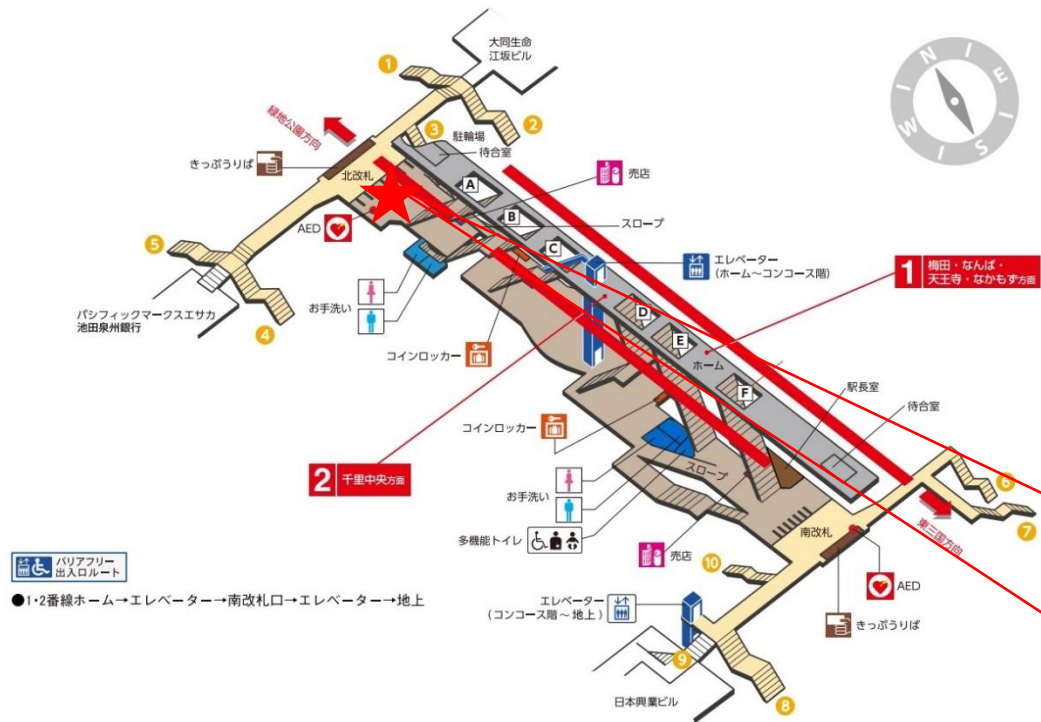

江坂駅 北改札口

★ : 実験用改札機設置場所

※録画カメラ撮影範囲内では顔が写り込みますので
ご注意ください。

江坂駅 南改札口

★：実験用改札機設置場所

※録画カメラ撮影範囲内では顔が写り込みますので
ご注意ください。

江坂（南）

顔認証カメラ撮影範囲

江坂駅 南改札

東三国駅 北改札口

★：実験用改札機設置場所

※カメラ撮影範囲内では顔が写り込みますので
ご注意ください。

東三国駅 南改札口

●B階段
 エレベーター設置工事に伴い、
 下記の期間、閉鎖いたします。
 ※2023年8月18日(金曜日)初発から
 2025年3月下旬まで(予定)

バリアフリー
 出入口ルート

●1・2番線ホーム→エレベーター→北改札口→エレベーター→地上

★：実験用改札機設置場所

※カメラ撮影範囲内では顔が写り込みますので
 ご注意ください。

新大阪駅 中改札口

★ : 実験用改札機設置場所

※カメラ撮影範囲内では顔が写り込みますので
ご注意ください。

新大阪駅 中改札

新大阪駅 北東改札口

★：実験用改札機設置場所

※カメラ撮影範囲内では顔が写り込みますので
ご注意ください。

新大阪駅 北東改札

新大阪駅 北西改札口

★：実験用改札機設置場所

※カメラ撮影範囲内では顔が写り込みますので
ご注意ください。

新大阪駅 南改札口

★ : 実験用改札機設置場所

※カメラ撮影範囲内では顔が写り込みますので
ご注意ください。