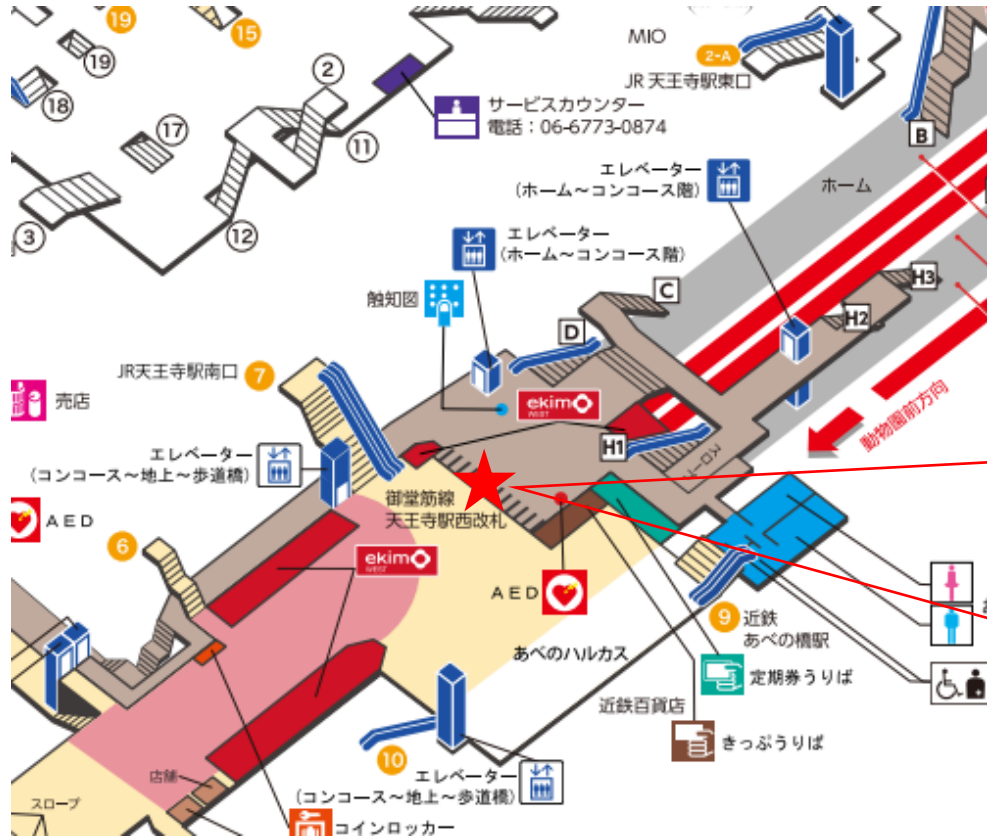

顔認証カメラ撮影範囲

大国町駅 南改札

動物園前駅 東改札口

★：実験用改札機設置場所

※録画カメラ撮影範囲内では顔が写り込みますので
ご注意ください。

動物園前駅 西改札口

★：実験用改札機設置場所

※録画カメラ撮影範囲内では顔が写り込みますので
ご注意ください。

動物園前（西）

顔認証カメラ撮影範囲

動物園前駅 西改札

天王寺駅 東改札口

★：実験用改札機設置場所

※カメラ撮影範囲内では顔が写り込みますので
ご注意ください。

天王寺（東）

顔認証カメラ撮影範囲

天王寺駅 西改札口

★ : 実験用改札機設置場所

※カメラ撮影範囲内では顔が写り込みますので
ご注意ください。

天王寺駅 西改札

昭和町駅 北改札口

★：実験用改札機設置場所

※カメラ撮影範囲内では顔が写り込みますので
ご注意ください。

昭和町駅 南改札口

★：実験用改札機設置場所

※カメラ撮影範囲内では顔が写り込みますので
ご注意ください。

西田辺駅 東改札口

★：実験用改札機設置場所

※カメラ撮影範囲内では顔が写り込みますので
ご注意ください。

西田辺駅 西改札口

★：実験用改札機設置場所

※カメラ撮影範囲内では顔が写り込みますので
ご注意ください。