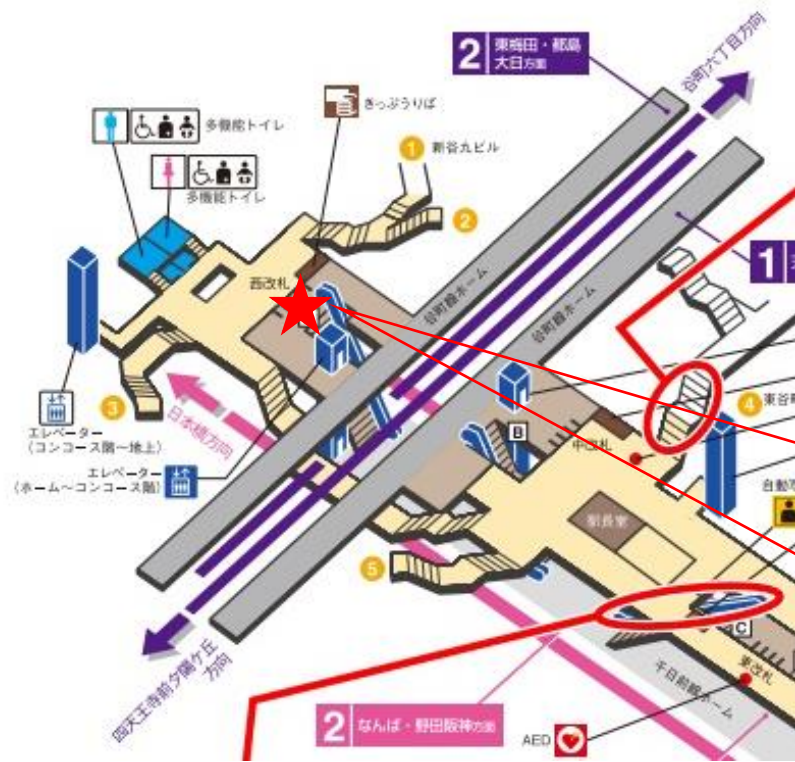

※カメラ撮影範囲内では顔が写り込みますので
ご注意ください。

谷町六丁目駅 南改札口

★ : 実験用改札機設置場所

※カメラ撮影範囲内では顔が写り込みますので
 ご注意ください。

谷町九丁目駅 西改札口

★：実験用改札機設置場所

※カメラ撮影範囲内では顔が写り込みますので
ご注意ください。

谷町九丁目駅 西改札