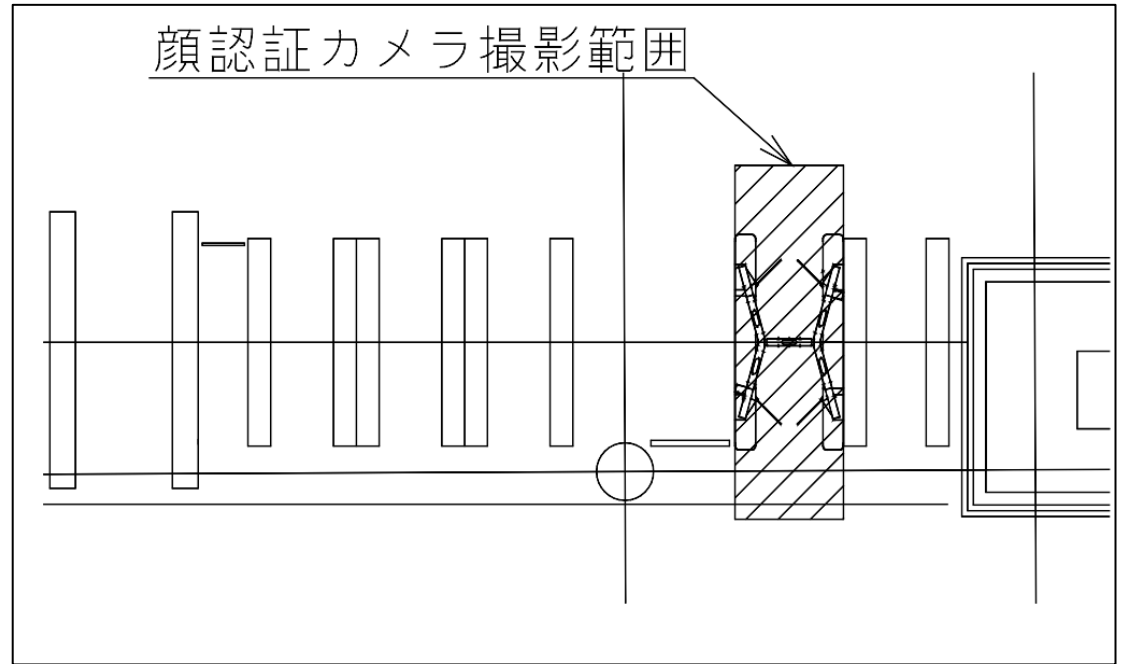

北浜駅 南改札口

★：実験用改札機設置場所

※カメラ撮影範囲内では顔が写り込みますので
ご注意ください。

堺筋本町駅 西北改札口

★：実験用改札機設置場所

※カメラ撮影範囲内では顔が写り込みますので
ご注意ください。

顔認証カメラ撮影範囲

堺筋本町 西北改札