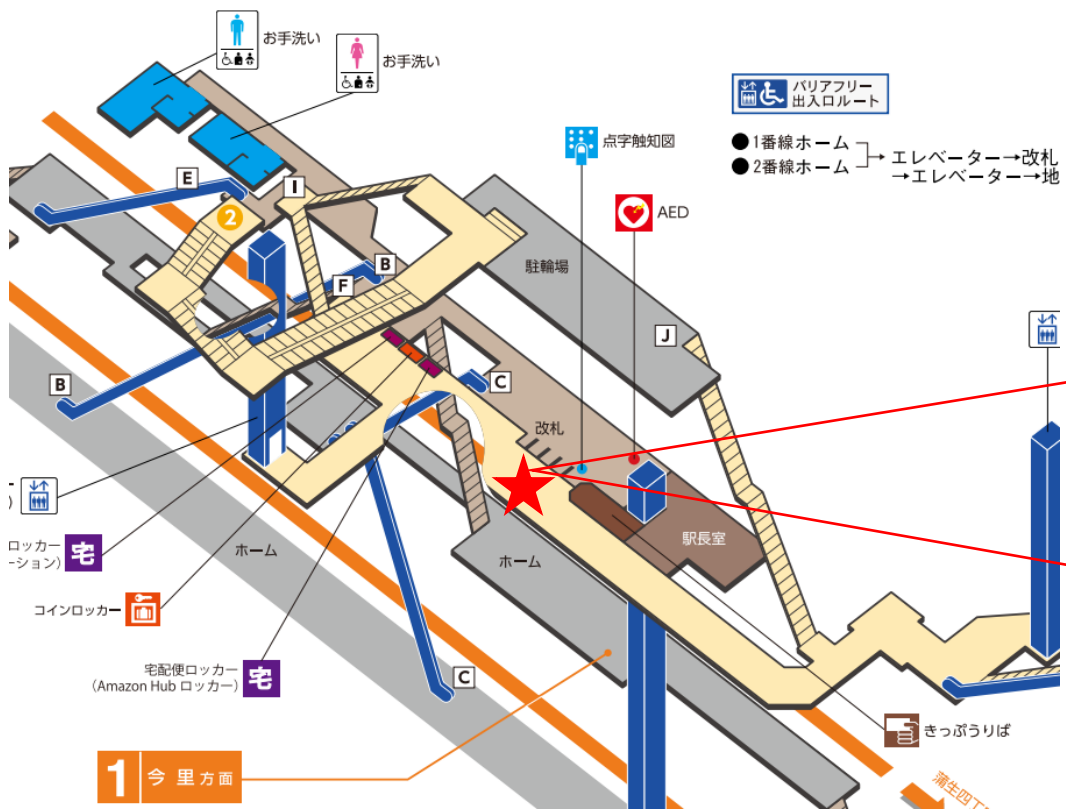

関目成育駅 南改札口

★ : 実験用改札機設置場所

※カメラ撮影範囲内では顔が写り込みますので
ご注意ください。