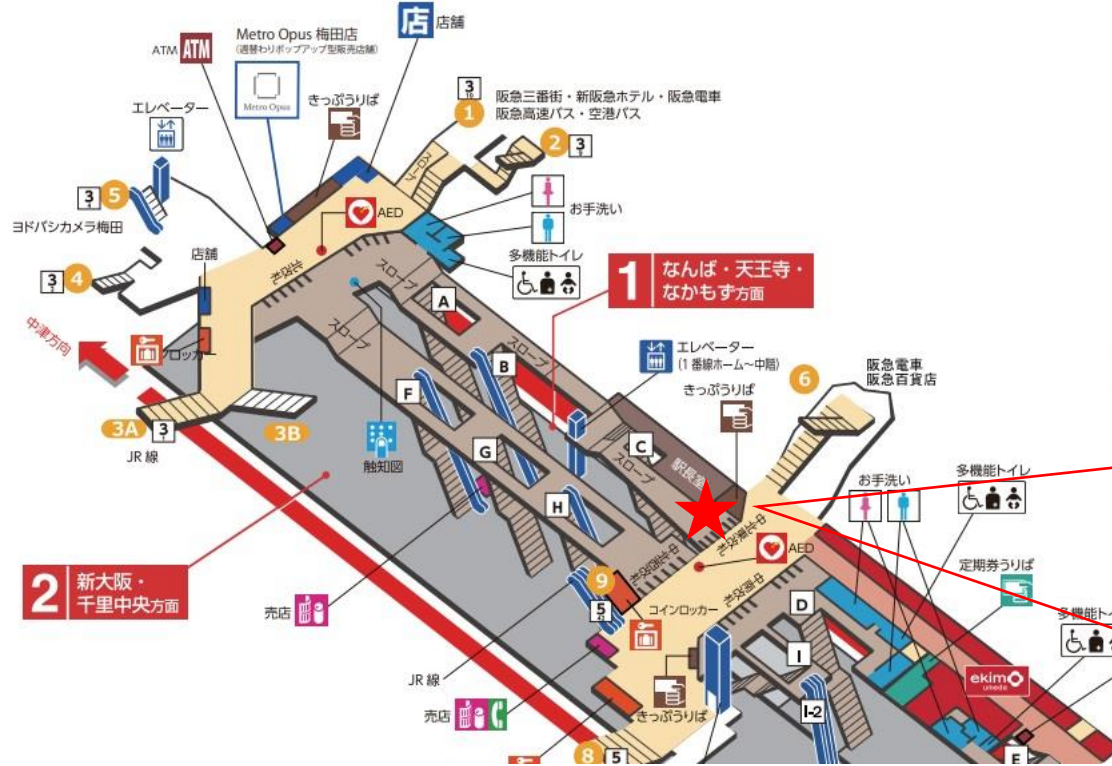

西中島南方駅 北改札口

★：実験用改札機設置場所

※カメラ撮影範囲内では顔が写り込みますので
 ご注意ください。

西中島南方駅 南改札口

★：実験用改札機設置場所

※カメラ撮影範囲内では顔が写り込みますので
 ご注意ください。

中津駅 北北改札口

★：実験用改札機設置場所

※カメラ撮影範囲内では顔が写り込みますので
 ご注意ください。

中津駅 北北改札

中津駅 北南改札口

★ : 実験用改札機設置場所

※カメラ撮影範囲内では顔が写り込みますので
 ご注意ください。

中津駅 北南改札

梅田駅 中北東改札口

★：実験用改札機設置場所

※録画カメラ撮影範囲内では顔が写り込みますので
ご注意ください。

梅田駅 中北西改札口

★ : 実験用改札機設置場所

※録画カメラ撮影範囲内では顔が写り込みますので
ご注意ください。

梅田駅 中南改札口

★ : 実験用改札機設置場所

※録画カメラ撮影範囲内では顔が写り込みますので
ご注意ください。

梅田駅 北改札口

★：実験用改札機設置場所

※録画カメラ撮影範囲内では顔が写り込みますので
 ご注意ください。

淀屋橋駅 中北改札口

★：実験用改札機設置場所

※録画カメラ撮影範囲内では顔が写り込みますので
ご注意ください。

淀屋橋（中北）

淀屋橋駅 中南改札口

★ : 実験用改札機設置場所