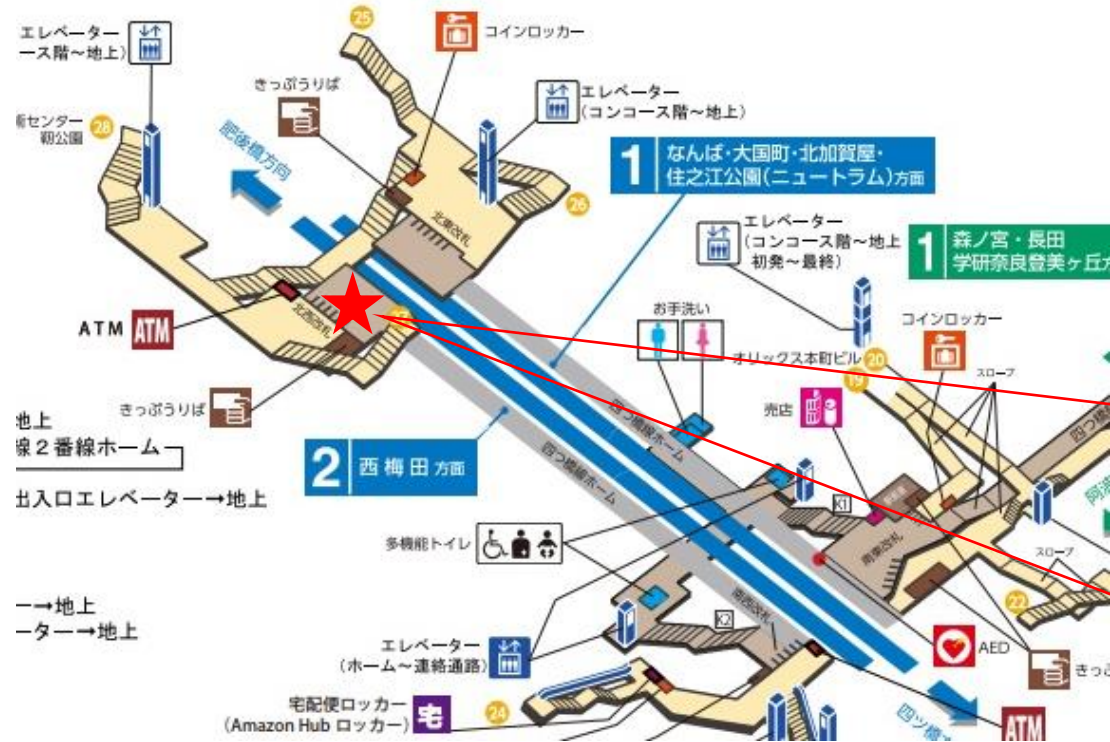

★：実験用改札機設置場所

※カメラ撮影範囲内では顔が写り込みますので
ご注意ください。

西梅田駅 北改札口

★：実験用改札機設置場所

※カメラ撮影範囲内では顔が写り込みますので
 ご注意ください。

西梅田駅 南改札口

★：実験用改札機設置場所

※カメラ撮影範囲内では顔が写り込みますので
ご注意ください。

西梅田駅 南改札

肥後橋駅 南改札口

※カメラ撮影範囲内では顔が写り込みますので
ご注意ください。

本町駅 北東改札口

★ : 実験用改札機設置場所

※カメラ撮影範囲内では顔が写り込みますので
ご注意ください。

本町駅 北東改札

本町駅 北西改札口