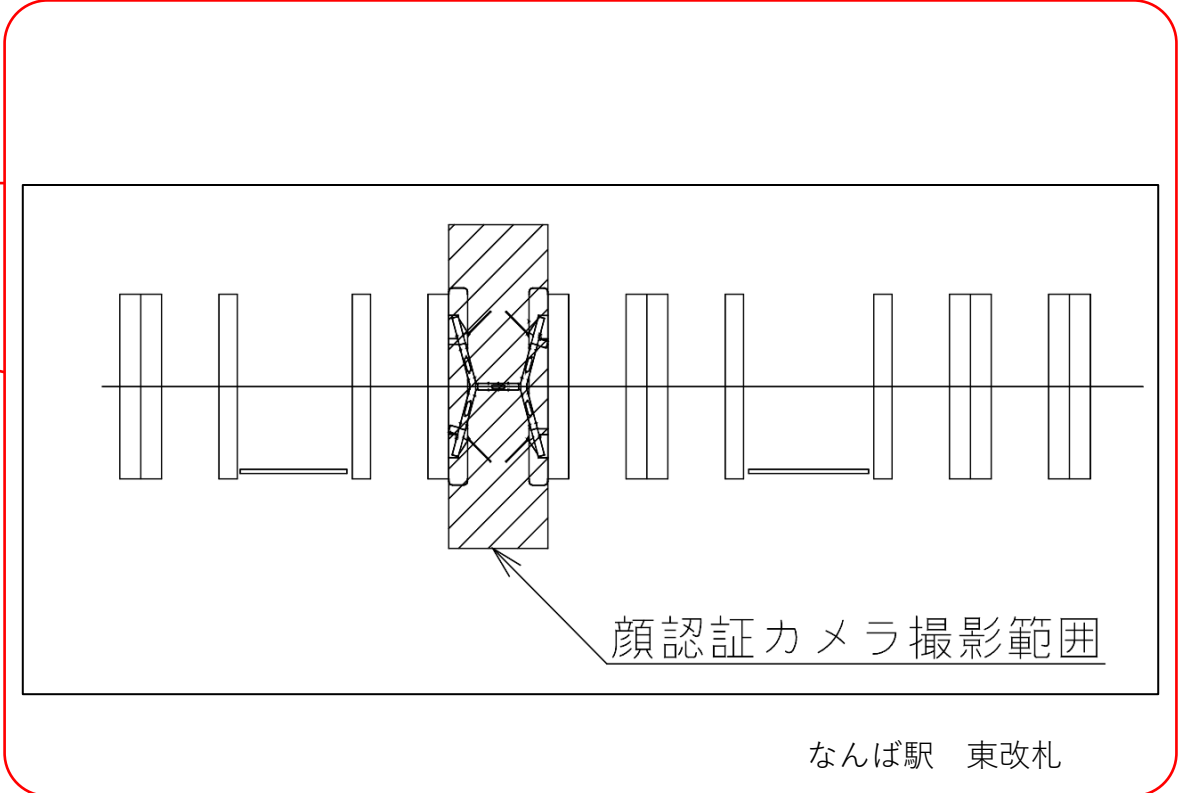

なんば駅 東改札口

★：実験用改札機設置場所

※カメラ撮影範囲内では顔が写り込みますので
ご注意ください。