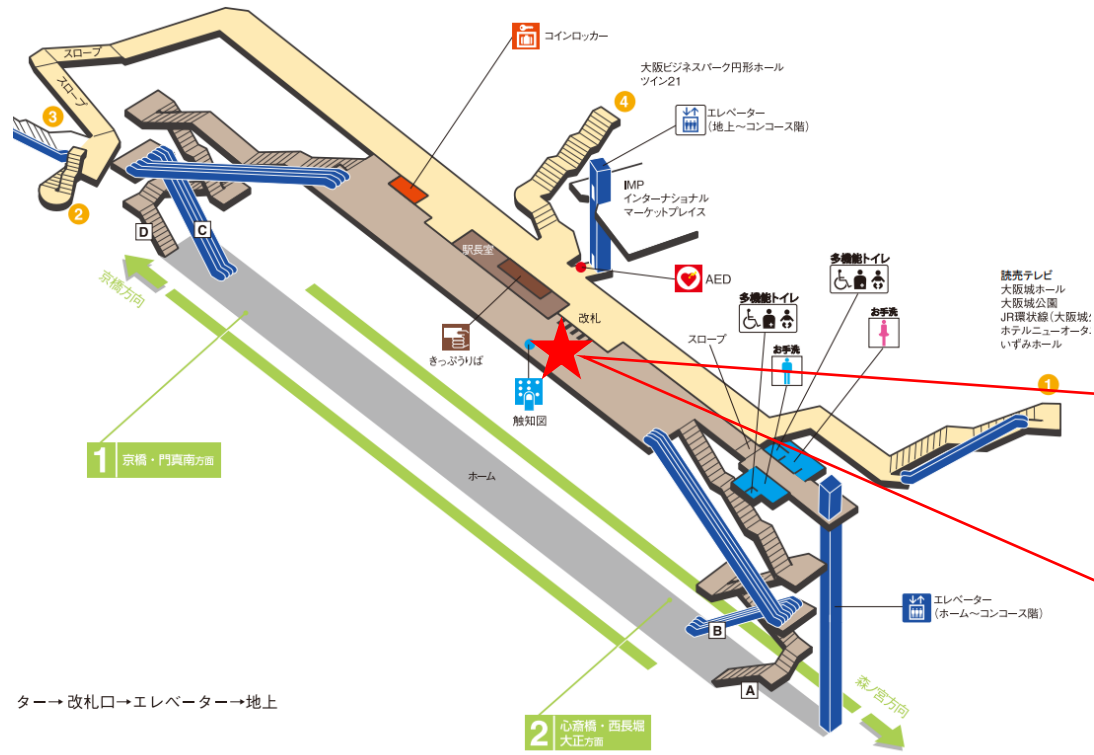

谷町六丁目駅 西改札口

★：実験用改札機設置場所

※カメラ撮影範囲内では顔が写り込みますので
ご注意ください。

玉造駅 東改札口

★：実験用改札機設置場所

※カメラ撮影範囲内では顔が写り込みますのでご注意ください願います。

大阪ビジネスパーク駅 北改札口

★ : 実験用改札機設置場所

※カメラ撮影範囲内では顔が写り込みますのでご注意ください。

大阪ビジネスパーク（北）

顔認証カメラ撮影範囲

大阪ビジネスパーク駅 北改札

京橋駅 東改札口

★ : 実験用改札機設置場所

※カメラ撮影範囲内では顔が写り込みますのでご注意ください。

蒲生四丁目駅 西改札口