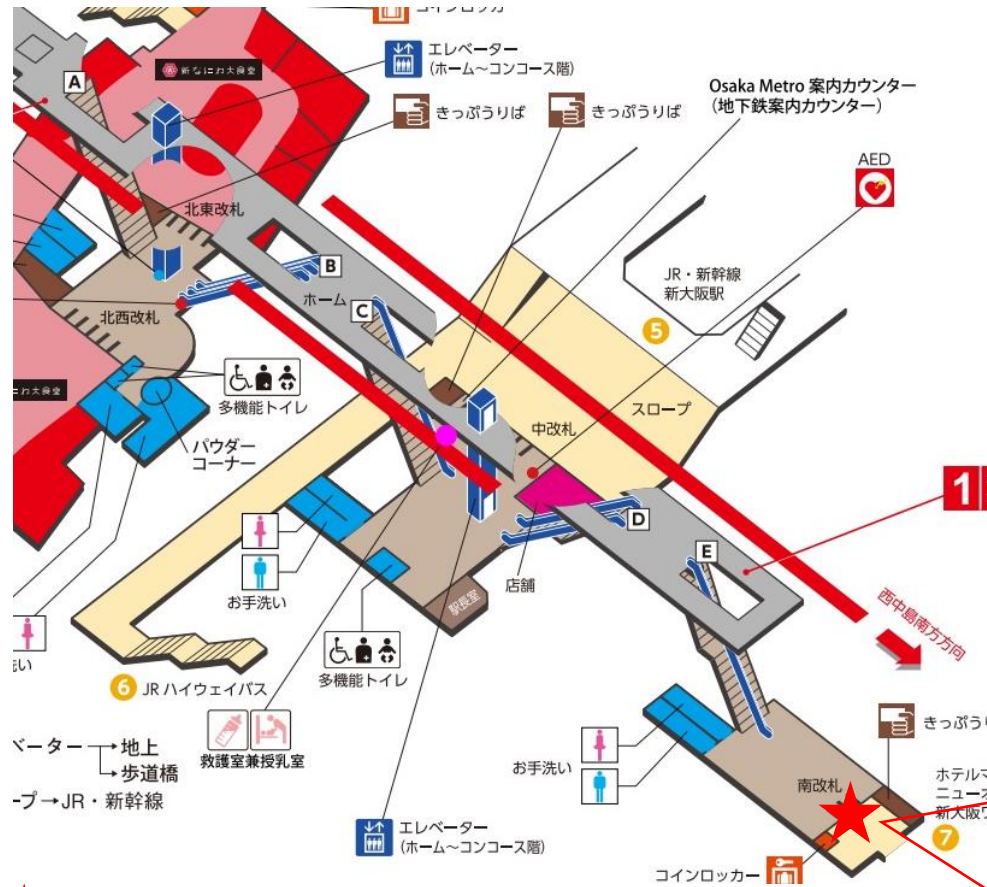

★：実験用改札機設置場所

※カメラ撮影範囲内では顔が写り込みますので
 ご注意ください。

新大阪駅 中改札口

★ : 実験用改札機設置場所

※カメラ撮影範囲内では顔が写り込みますので
ご注意ください。

新大阪駅 中改札

新大阪駅 北東改札口

★：実験用改札機設置場所

※カメラ撮影範囲内では顔が写り込みますので
ご注意ください。

新大阪駅 北東改札

新大阪駅 北西改札口

★：実験用改札機設置場所

※カメラ撮影範囲内では顔が写り込みますので
ご注意ください。

新大阪駅 南改札口

★ : 実験用改札機設置場所

※カメラ撮影範囲内では顔が写り込みますので
ご注意ください。

西中島南方駅 北改札口

★：実験用改札機設置場所

※カメラ撮影範囲内では顔が写り込みますので
 ご注意ください。

西中島南方駅 南改札口

★：実験用改札機設置場所

※カメラ撮影範囲内では顔が写り込みますので
 ご注意ください。

中津駅 北北改札口

★：実験用改札機設置場所

※カメラ撮影範囲内では顔が写り込みますので
 ご注意ください。

中津駅 北北改札

中津駅 北南改札口

★ : 実験用改札機設置場所

※カメラ撮影範囲内では顔が写り込みますので
 ご注意ください。

中津駅 北南改札

梅田駅 中北東改札口

★：実験用改札機設置場所