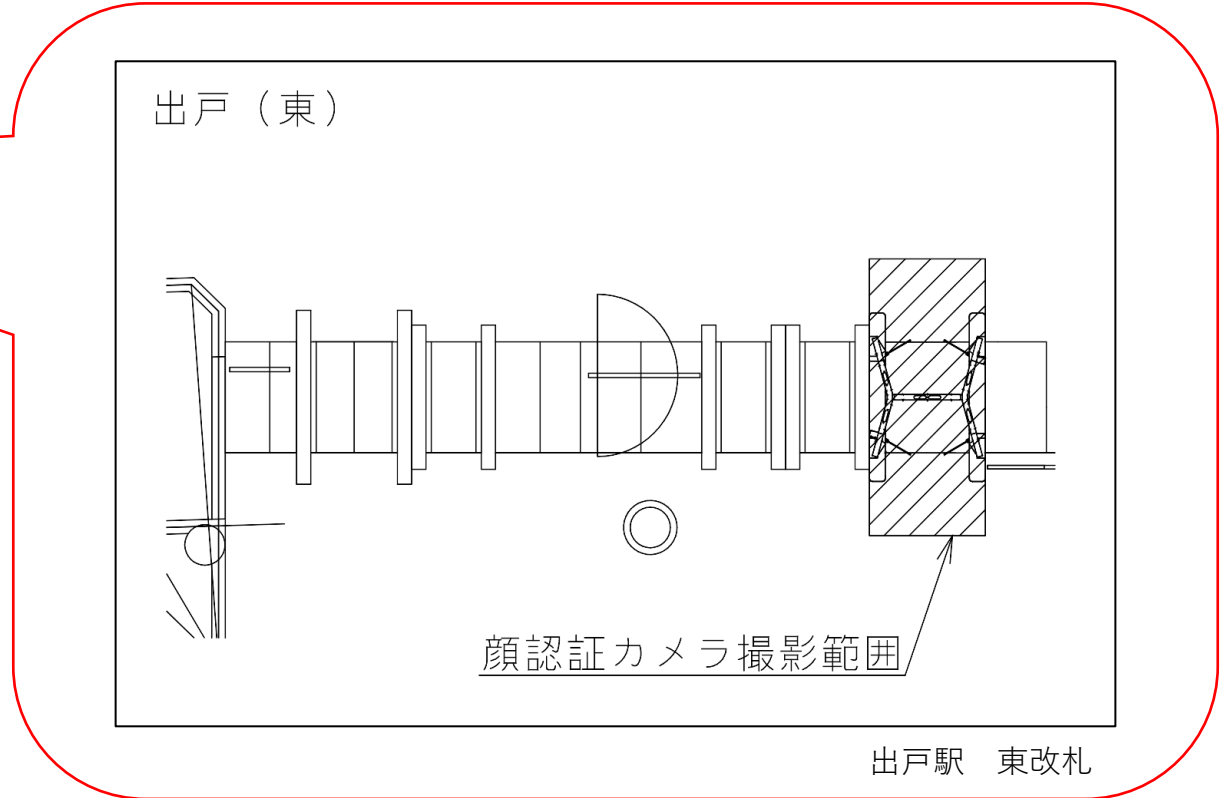

出戸駅 東改札口

★：実験用改札機設置場所

※カメラ撮影範囲内では顔が写り込みますので
ご注意ください。