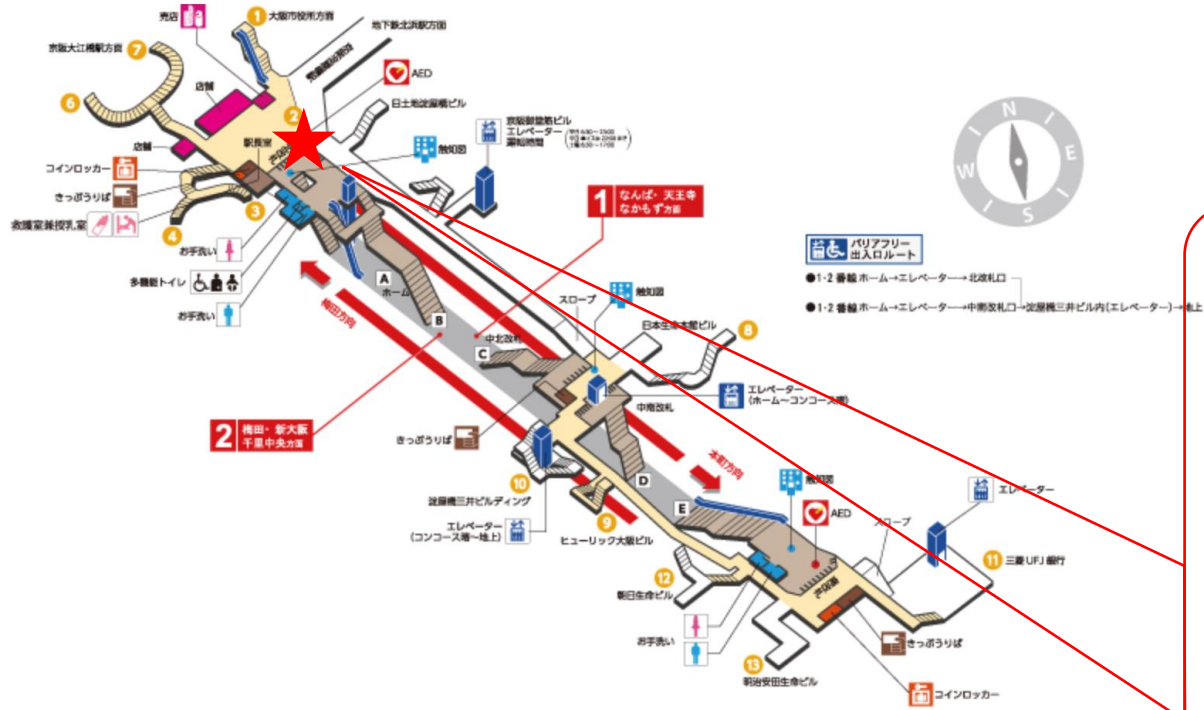

※カメラ撮影範囲内では顔が写り込みますので
 ご注意ください。

中津駅 北北改札

中津駅 北南改札口

★ : 実験用改札機設置場所

※カメラ撮影範囲内では顔が写り込みますので
 ご注意ください。

中津駅 北南改札

梅田駅 中北東改札口

★：実験用改札機設置場所

※録画カメラ撮影範囲内では顔が写り込みますので
ご注意ください。

梅田駅 中北西改札口

★ : 実験用改札機設置場所

※録画カメラ撮影範囲内では顔が写り込みますので
ご注意ください。

梅田駅 中南改札口

★ : 実験用改札機設置場所

※録画カメラ撮影範囲内では顔が写り込みますので
ご注意ください。

梅田駅 北改札口

★：実験用改札機設置場所

※録画カメラ撮影範囲内では顔が写り込みますので
 ご注意ください。

淀屋橋駅 中北改札口

★：実験用改札機設置場所

※録画カメラ撮影範囲内では顔が写り込みますので
ご注意ください。

淀屋橋（中北）

淀屋橋駅 中南改札口

★ : 実験用改札機設置場所

※録画カメラ撮影範囲内では顔が写り込みますので
 ご注意ください。

淀屋橋駅 中南改札

淀屋橋駅 北改札口

★：実験用改札機設置場所

※録画カメラ撮影範囲内では顔が写り込みますので
ご注意ください。

淀屋橋駅 南改札口

★ : 実験用改札機設置場所

※カメラ撮影範囲内では顔が写り込みますので
ご注意ください。