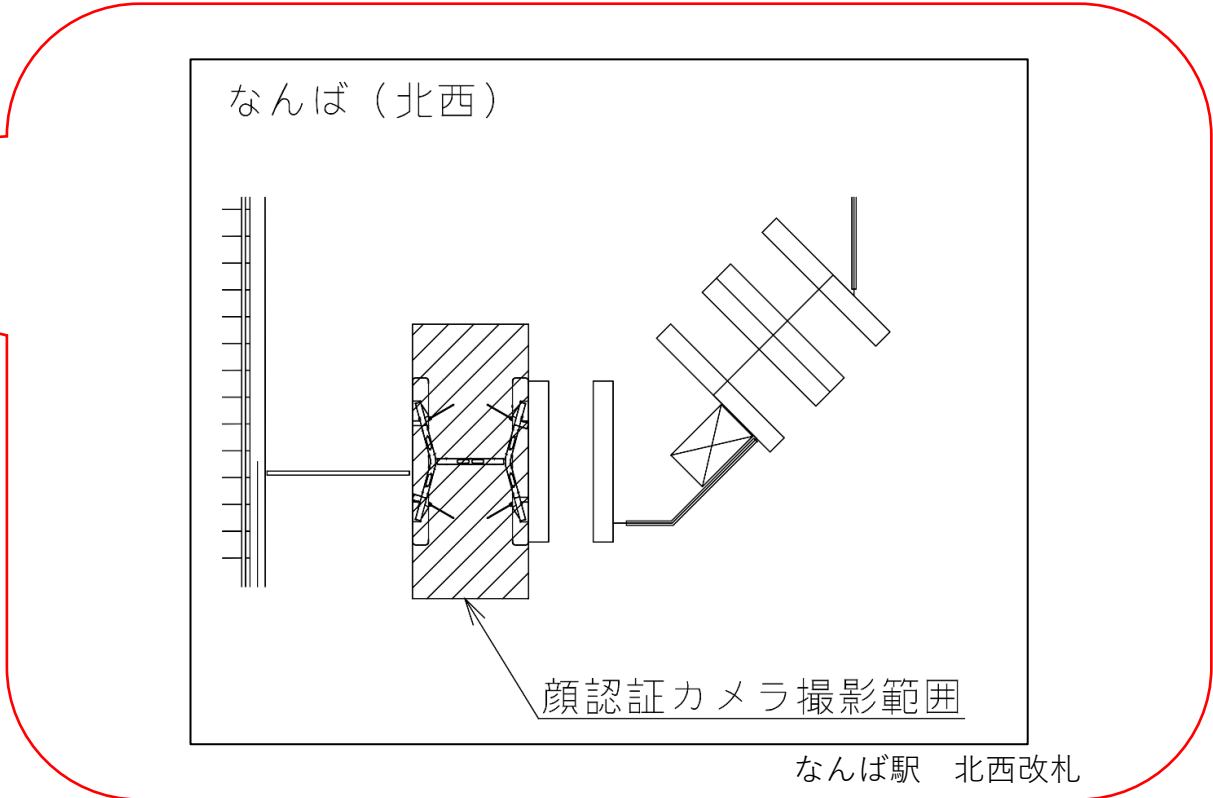

なんば駅 北東改札口

★ : 実験用改札機設置場所

※カメラ撮影範囲内では顔が写り込みますので
ご注意ください。

なんば駅 北西改札口

バリアフリー
出入ルート

● 1 番線ホーム→
● 2 番線ホーム→

★ : 実験用改札機設置場所

※カメラ撮影範囲内では顔が写り込みますので
ご注意ください。