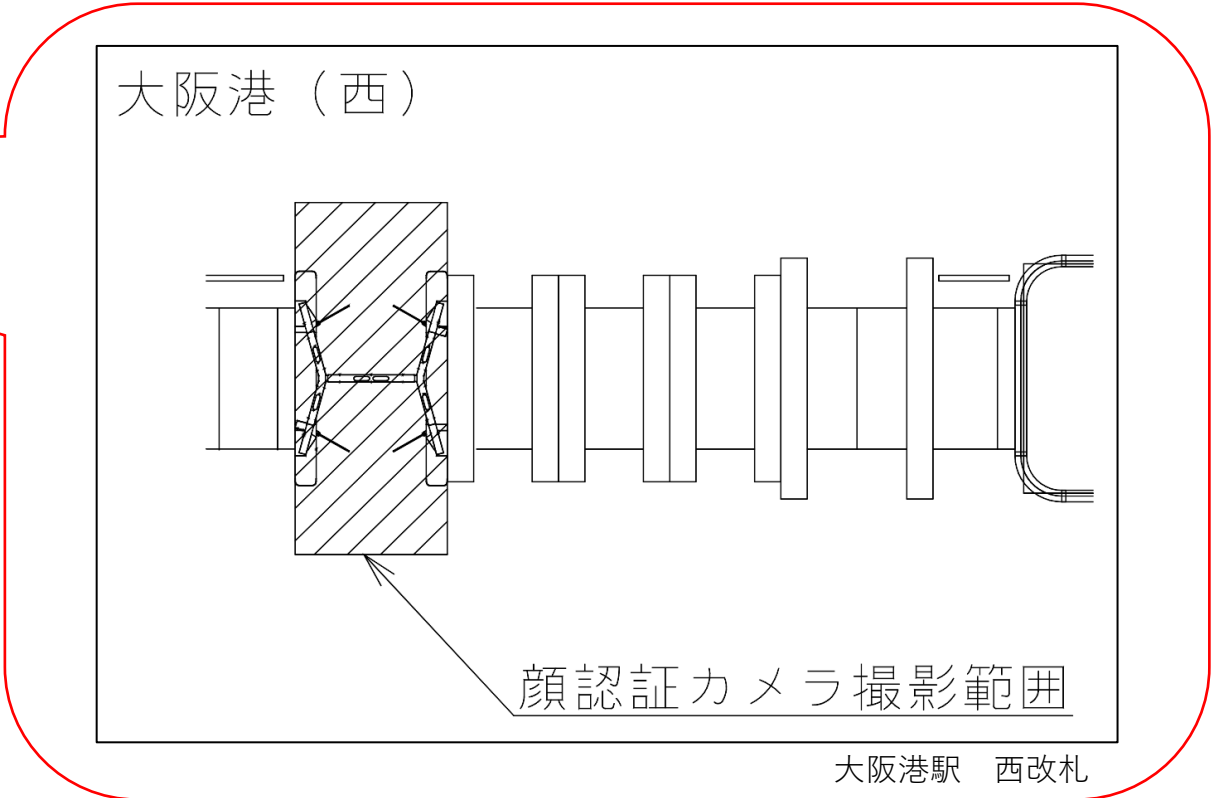

大阪港駅 西改札口

★：実験用改札機設置場所

※カメラ撮影範囲内では顔が写り込みますので
ご注意ください。

大阪港駅 西改札