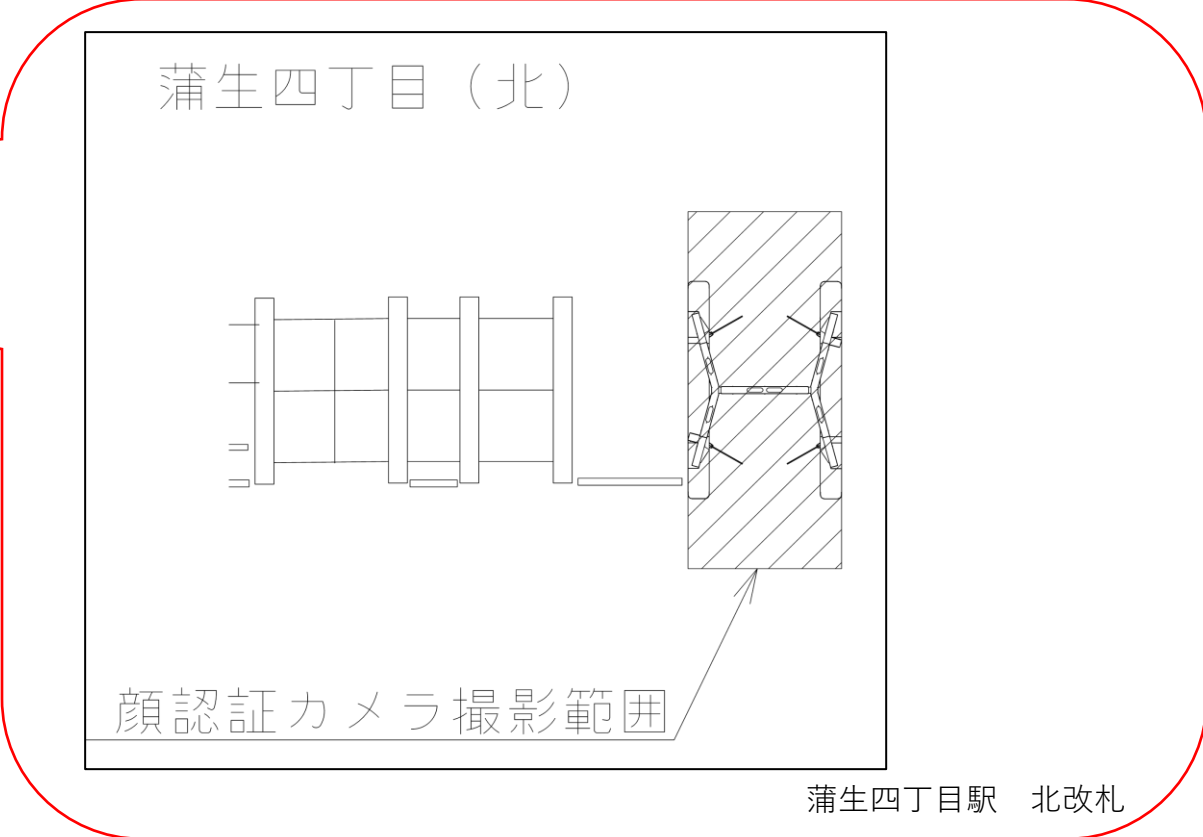

関目成育駅 南改札口

★ : 実験用改札機設置場所

※カメラ撮影範囲内では顔が写り込みますので
ご注意ください。

蒲生四丁目駅 北改札口

★：実験用改札機設置場所

※カメラ撮影範囲内では顔が写り込みますので
ご注意ください。

蒲生四丁目駅 北改札

鳴野駅 北改札口