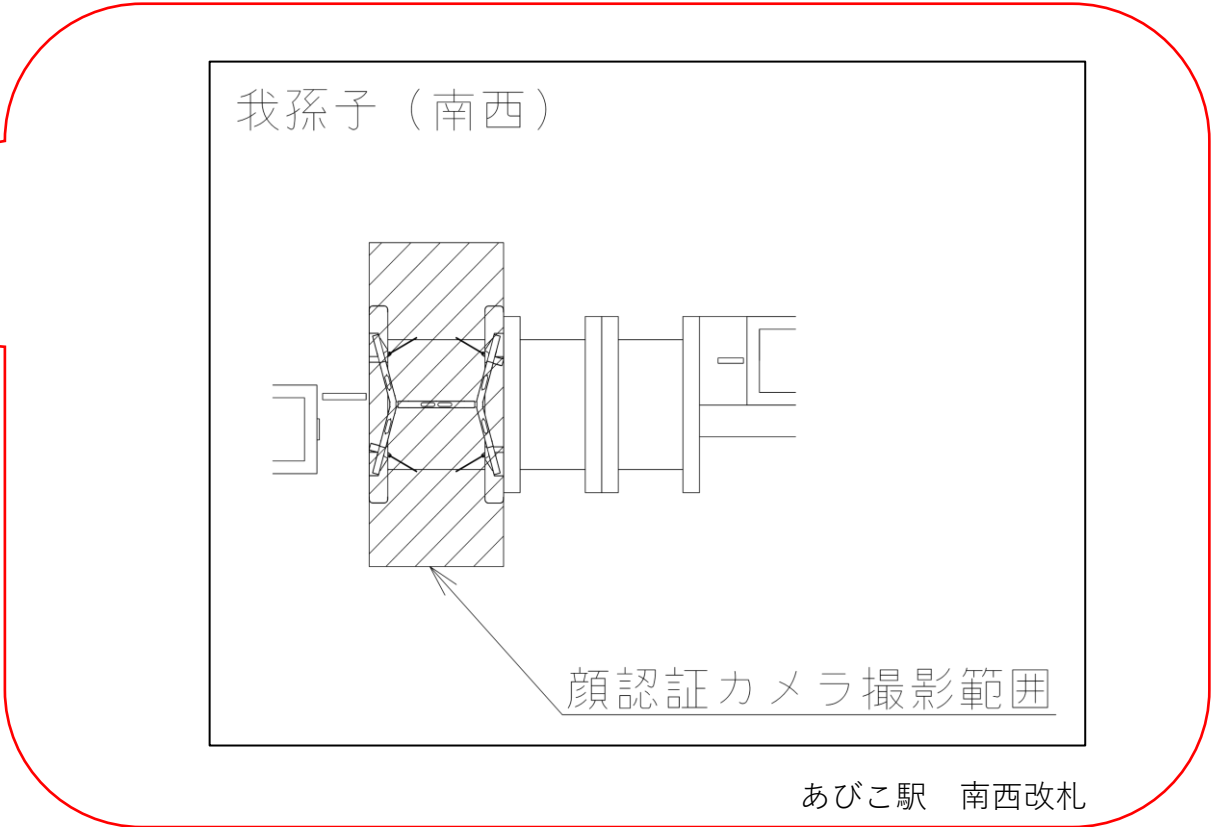

★：実験用改札機設置場所

※カメラ撮影範囲内では顔が写り込みますので
 ご注意ください。

あびこ駅 南西改札口

★ : 実験用改札機設置場所

※カメラ撮影範囲内では顔が写り込みますので
ご注意ください。

あびこ駅 南西改札

北花田駅 北改札口

★：実験用改札機設置場所