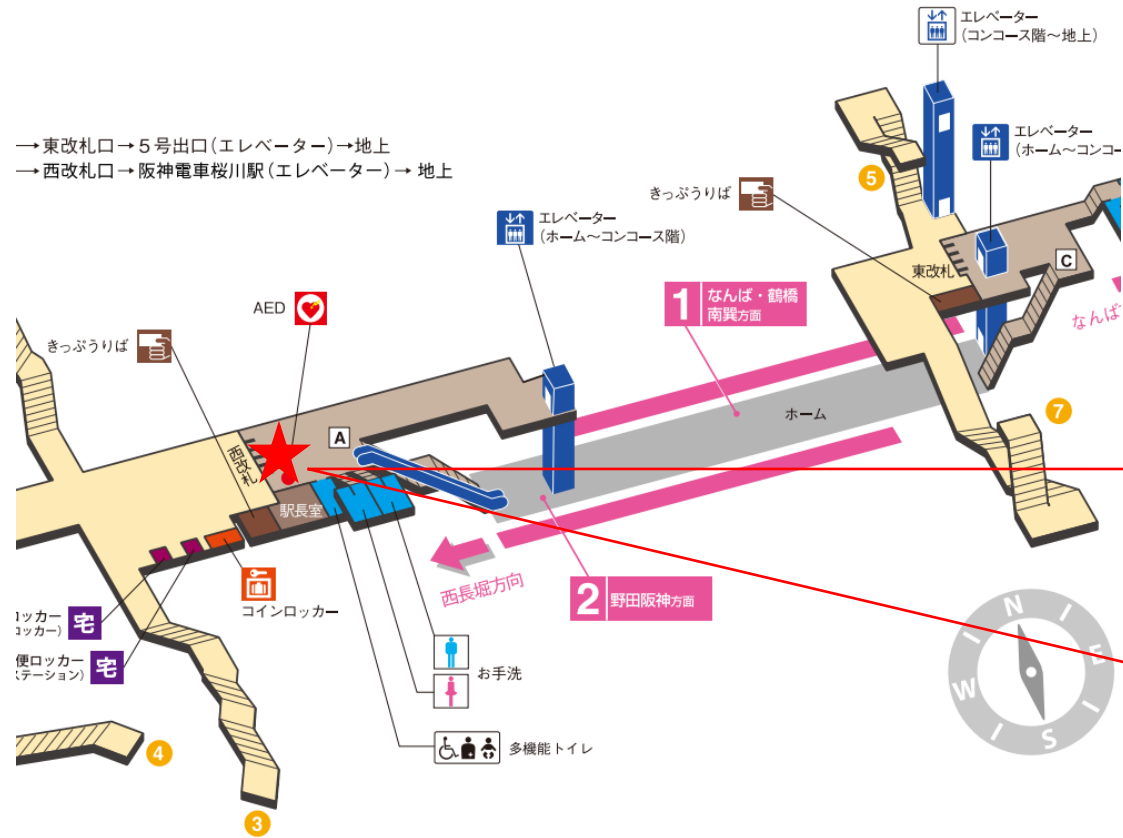

桜川駅 西改札口

★：実験用改札機設置場所

※カメラ撮影範囲内では顔が写り込みますので
ご注意ください。