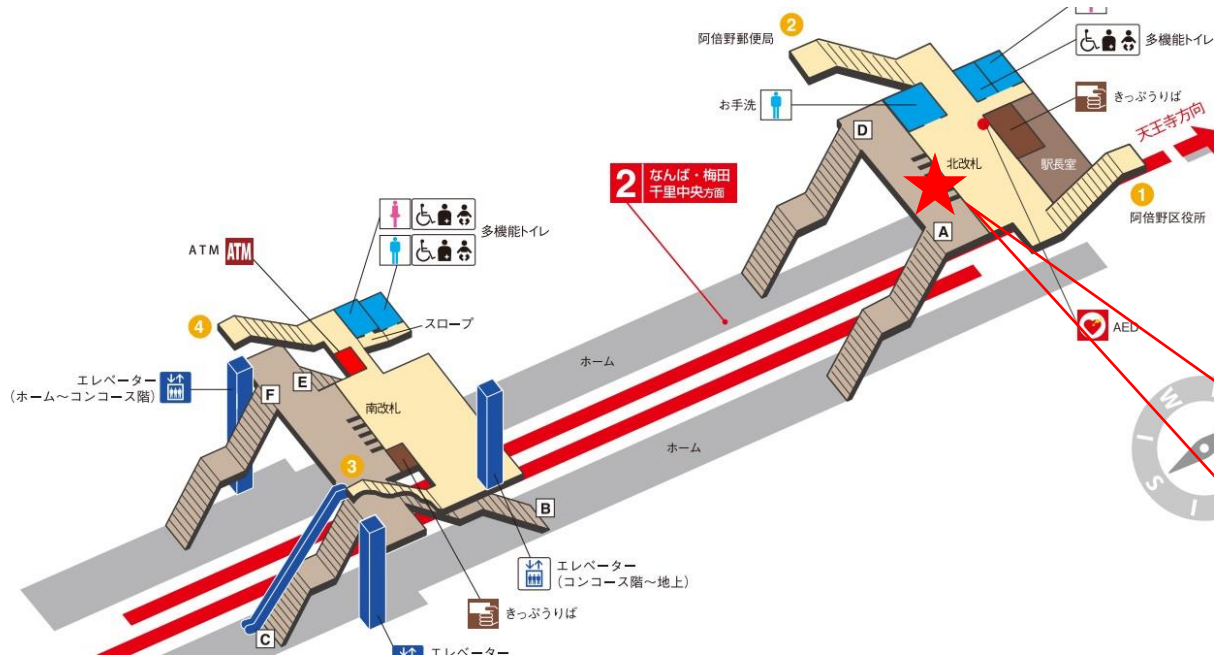

動物園前（西）

顔認証カメラ撮影範囲

動物園前駅 西改札

天王寺駅 東改札口

★：実験用改札機設置場所

※カメラ撮影範囲内では顔が写り込みますので
ご注意ください。

天王寺（東）

顔認証カメラ撮影範囲

天王寺駅 西改札口

★ : 実験用改札機設置場所

※カメラ撮影範囲内では顔が写り込みますので
ご注意ください。

天王寺駅 西改札

昭和町駅 北改札口

★：実験用改札機設置場所

※カメラ撮影範囲内では顔が写り込みますので
ご注意ください。

昭和町駅 南改札口

★：実験用改札機設置場所

※カメラ撮影範囲内では顔が写り込みますので
ご注意ください。

西田辺駅 東改札口

★：実験用改札機設置場所

※カメラ撮影範囲内では顔が写り込みますので
ご注意ください。

西田辺駅 西改札口

★：実験用改札機設置場所

※カメラ撮影範囲内では顔が写り込みますので
ご注意ください。

長居駅 北改札口

長居 (北)

顔認証カメラ撮影範囲

★ : 実験用改札機設置場所

※カメラ撮影範囲内では顔が写り込みますので
ご注意ください。

長居駅 北改札

あびこ駅 北東改札口

★：実験用改札機設置場所