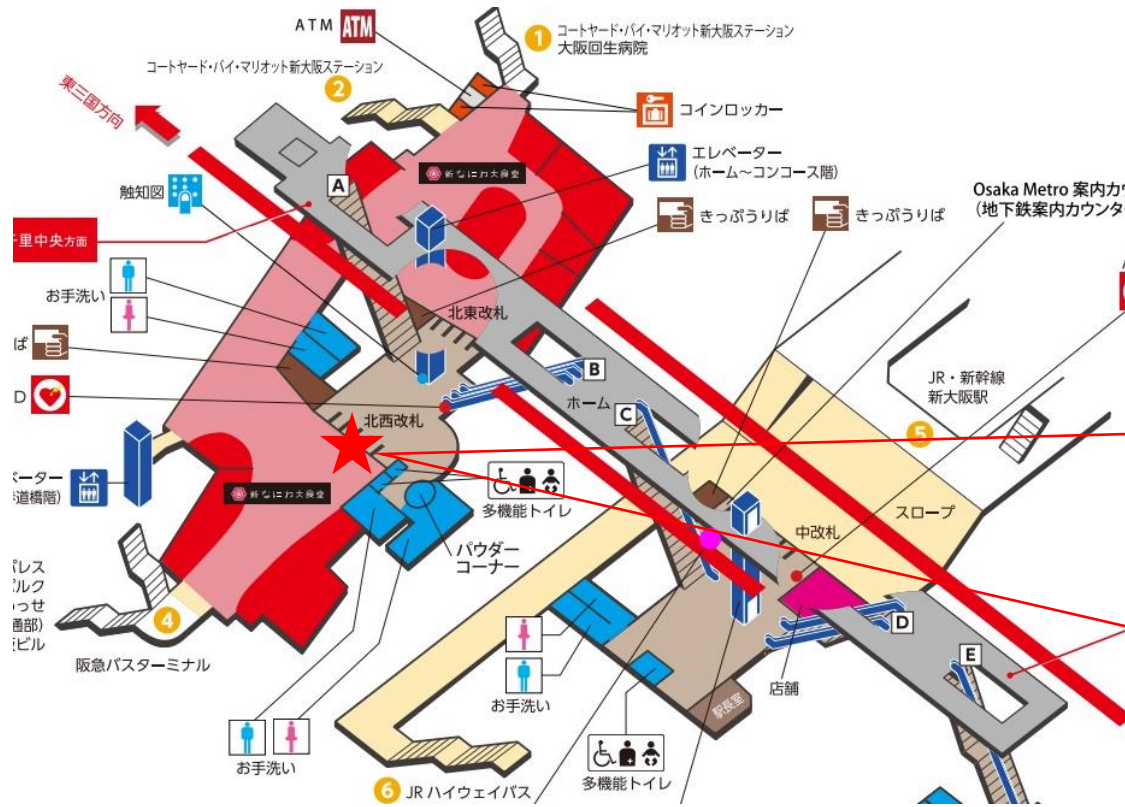

江坂駅 南改札

東三国駅 北改札口

★：実験用改札機設置場所

※カメラ撮影範囲内では顔が写り込みますので
ご注意ください。

東三国駅 南改札口

●B階段
 エレベーター設置工事に伴い、
 下記の期間、閉鎖いたします。
 ※2023年8月18日(金曜日)初発から
 2025年3月下旬まで(予定)

バリアフリー
 出入口ルート

●1・2番線ホーム→エレベーター→北改札口→エレベーター→地上

★：実験用改札機設置場所

※カメラ撮影範囲内では顔が写り込みますので
 ご注意ください。

新大阪駅 中改札口

★ : 実験用改札機設置場所

※カメラ撮影範囲内では顔が写り込みますので
ご注意ください。

新大阪駅 中改札

新大阪駅 北東改札口

★：実験用改札機設置場所

※カメラ撮影範囲内では顔が写り込みますので
ご注意ください。

新大阪駅 北東改札

新大阪駅 北西改札口

★：実験用改札機設置場所

※カメラ撮影範囲内では顔が写り込みますので
ご注意ください。

新大阪駅 南改札口

★ : 実験用改札機設置場所

※カメラ撮影範囲内では顔が写り込みますので
ご注意ください。

西中島南方駅 北改札口

★：実験用改札機設置場所

※カメラ撮影範囲内では顔が写り込みますので
 ご注意ください。

西中島南方駅 南改札口

★：実験用改札機設置場所

※カメラ撮影範囲内では顔が写り込みますので
 ご注意ください。

中津駅 北北改札口

★：実験用改札機設置場所