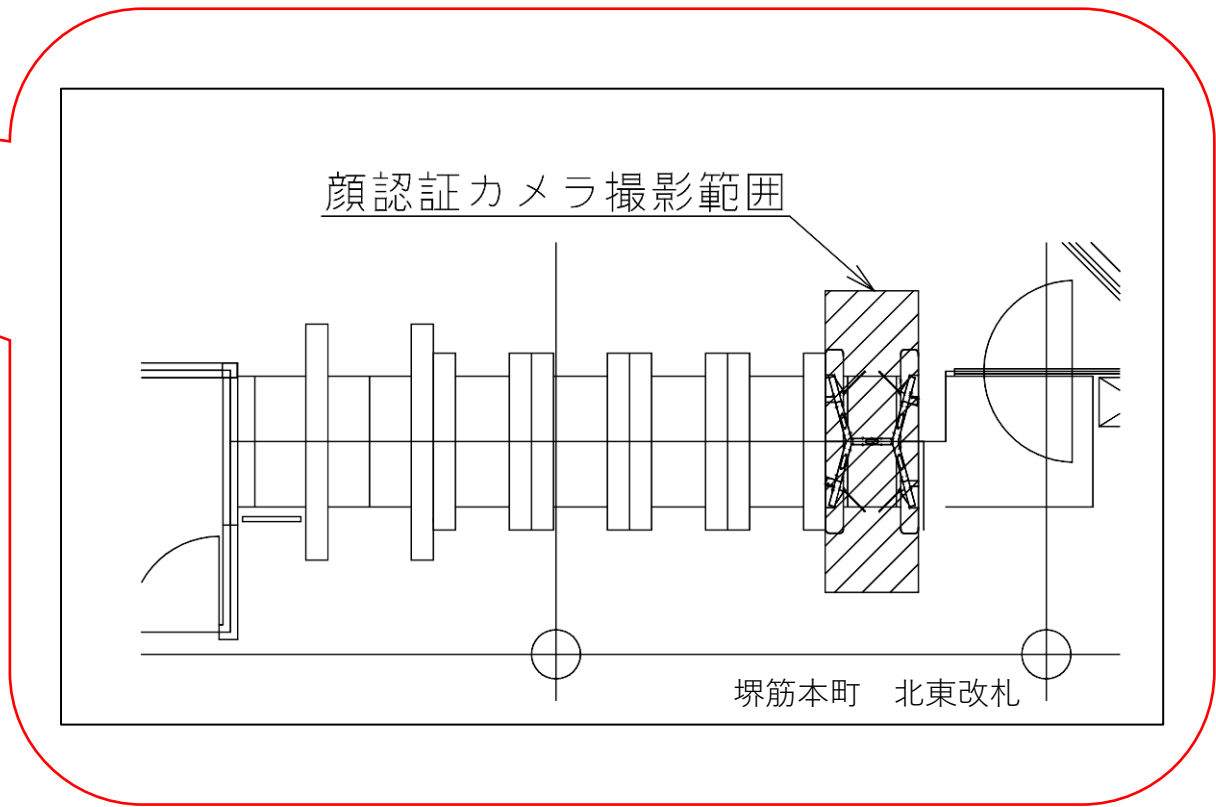

堺筋本町駅 中北改札口

顔認証カメラ撮影範囲

★：実験用改札機設置場所

※カメラ撮影範囲内では顔が写り込みますので
ご注意ください。

堺筋本町 中北改札

堺筋本町駅 北東改札口

★：実験用改札機設置場所

※カメラ撮影範囲内では顔が写り込みますので
ご注意ください。