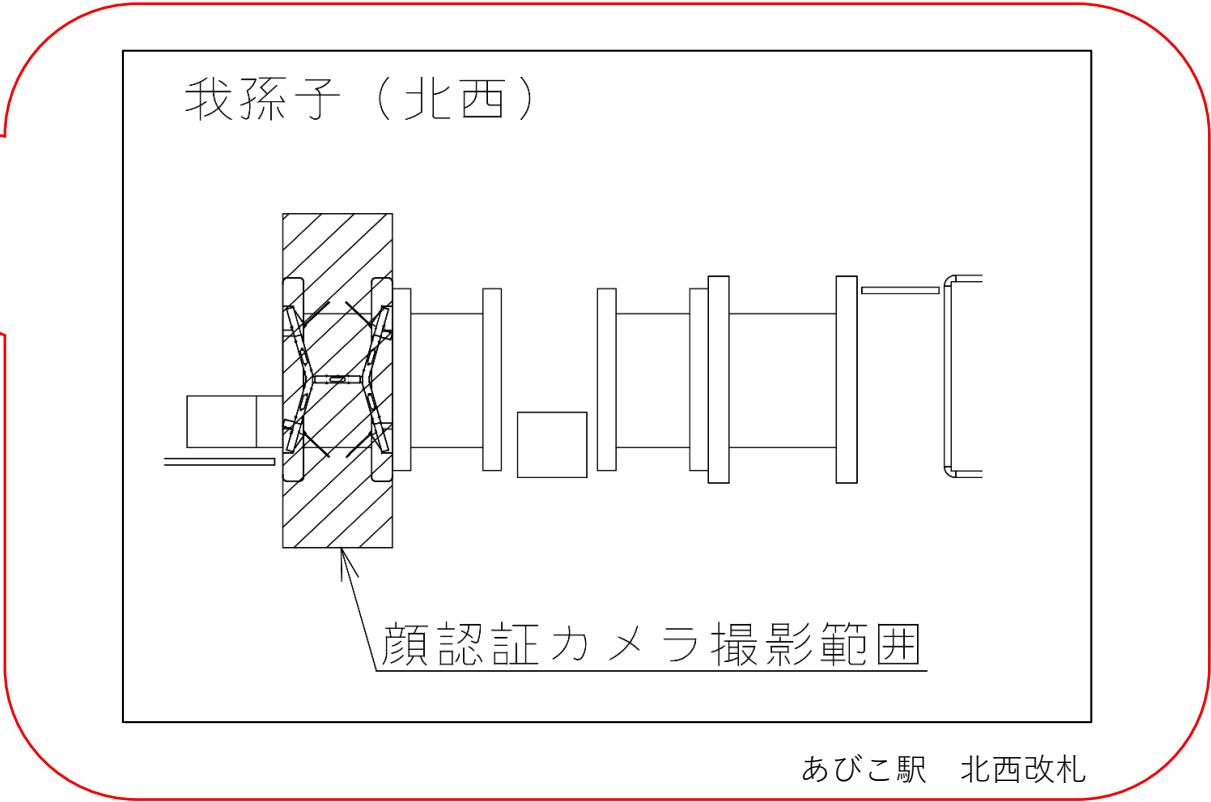

※カメラ撮影範囲内では顔が写り込みますので
ご注意ください。

我孫子（北東）

顔認証カメラ撮影範囲

あびこ駅 北東改札

あびこ駅 北西改札口

★ : 実験用改札機設置場所

※カメラ撮影範囲内では顔が写り込みますので
ご注意ください。

あびこ駅 南東改札口