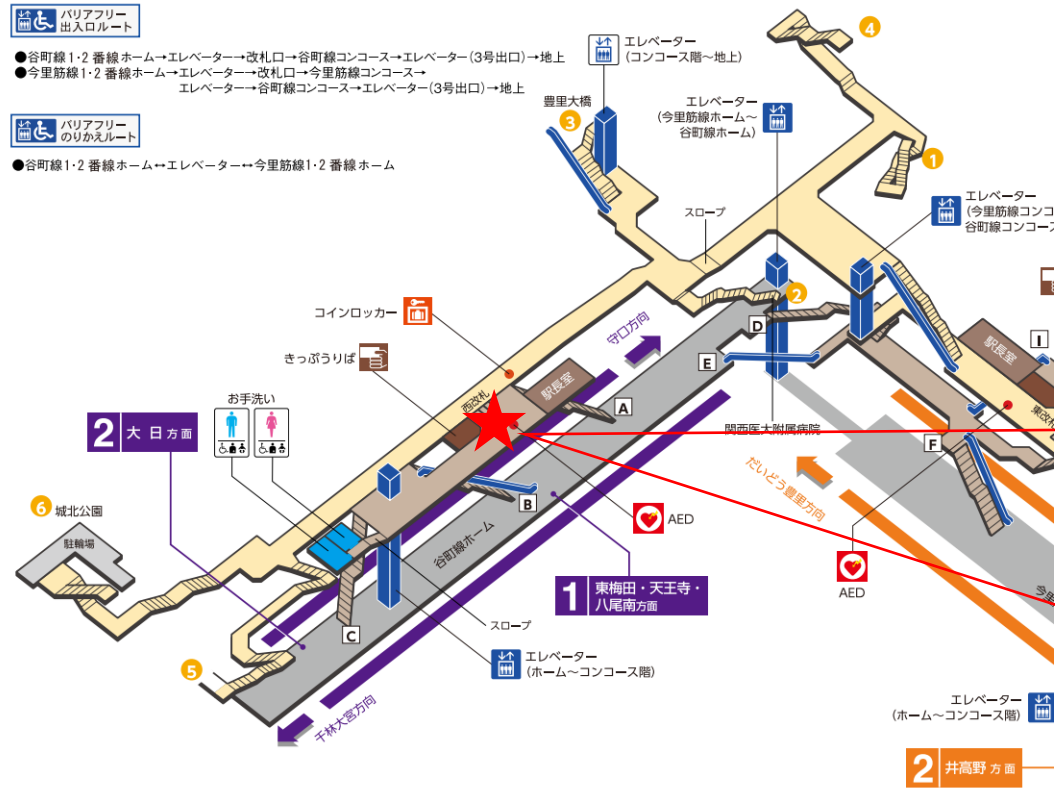

※カメラ撮影範囲内では顔が写り込みますので
ご注意ください。

新金岡駅 北改札口

★：実験用改札機設置場所

※カメラ撮影範囲内では顔が写り込みますので
ご注意ください。

なかもず駅 南改札口

★：実験用改札機設置場所

※カメラ撮影範囲内では顔が写り込みますので
ご注意ください。

大日駅 北改札口

★：実験用改札機設置場所

※カメラ撮影範囲内では顔が写り込みますので
ご注意ください。

守口駅 北改札口

★：実験用改札機設置場所

※カメラ撮影範囲内では顔が写り込みますので
ご注意ください。

太子橋今市駅 西改札口

★：実験用改札機設置場所

※カメラ撮影範囲内では顔が写り込みますので
 ご注意ください。

千林大宮駅 北改札口

★：実験用改札機設置場所

※カメラ撮影範囲内では顔が写り込みますので
ご注意ください。

関目高殿駅 南改札口

★：実験用改札機設置場所

※カメラ撮影範囲内では顔が写り込みますので
ご注意ください。

野江内代駅 南改札口

★：実験用改札機設置場所

※カメラ撮影範囲内では顔が写り込みますので
ご注意ください。

都島駅 西改札口

★：実験用改札機設置場所

※カメラ撮影範囲内では顔が写り込みますので
ご注意ください。

天神橋筋六丁目駅 東改札口

★：実験用改札機設置場所

※カメラ撮影範囲内では顔が写り込みますので
ご注意ください。

天神橋筋六丁目（東）