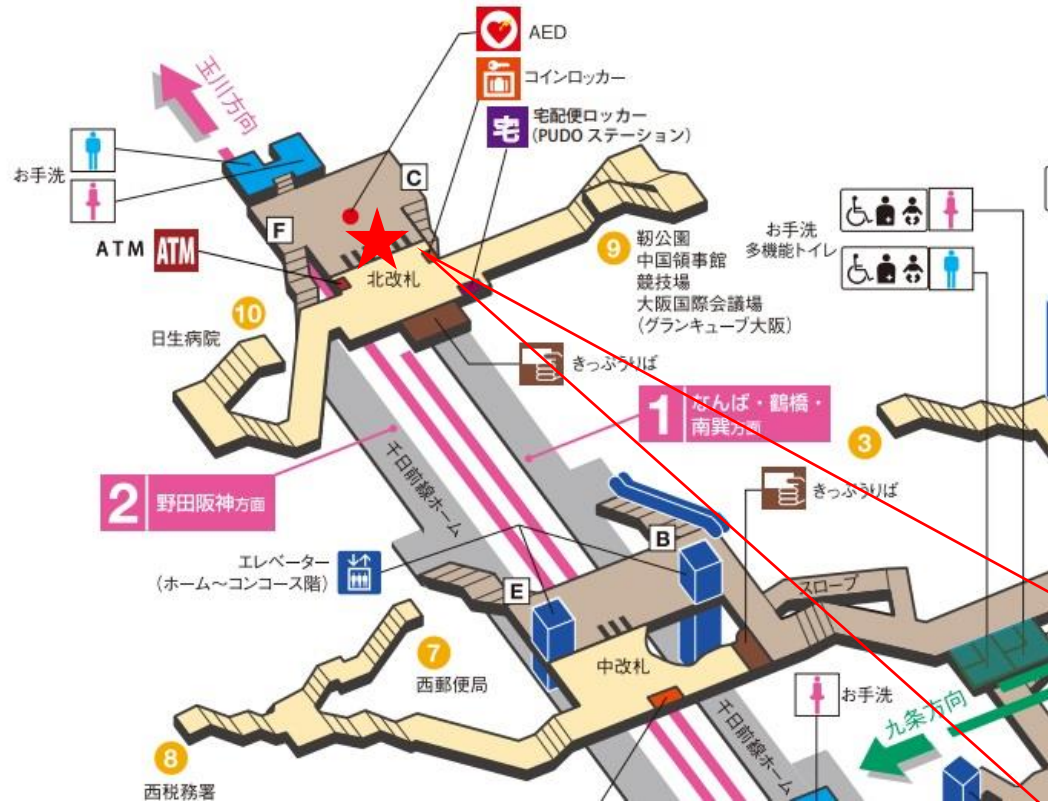

※カメラ撮影範囲内では顔が写り込みますので
ご注意ください。

玉川駅 南改札口

★：実験用改札機設置場所

※カメラ撮影範囲内では顔が写り込みますので
 ご注意ください。

玉川駅 南改札

阿波座駅 中改札口

★：実験用改札機設置場所

※カメラ撮影範囲内では顔が写り込みますので
ご注意ください。

阿波座駅 北改札口

★：実験用改札機設置場所

※カメラ撮影範囲内では顔が写り込みますので
ご注意ください。

西長堀駅 北改札口

★：実験用改札機設置場所

※カメラ撮影範囲内では顔が写り込みますので
ご注意ください。

西長堀駅 北改札

桜川駅 東改札口