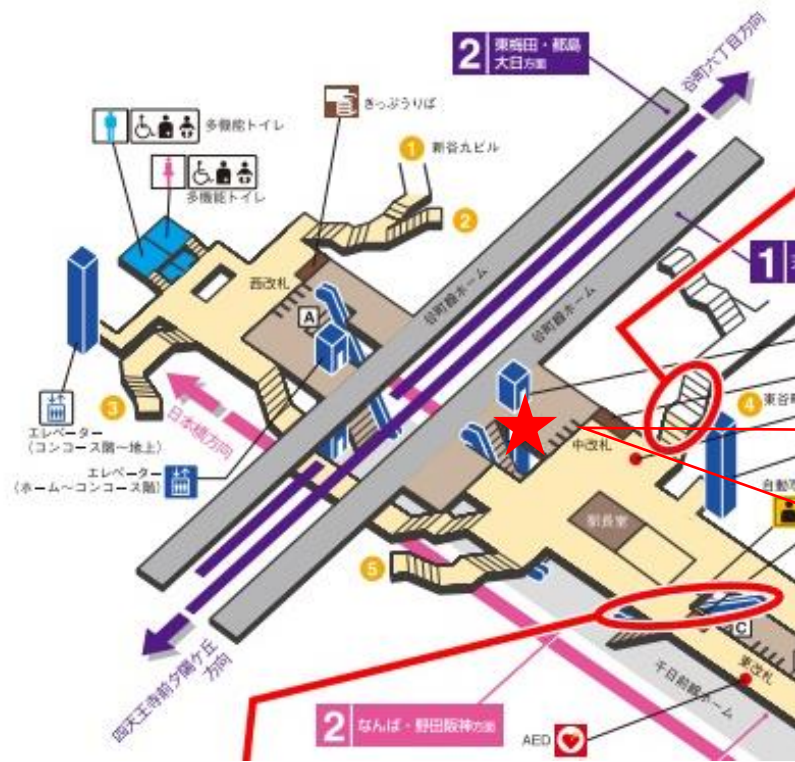

谷町九丁目駅 中改札口