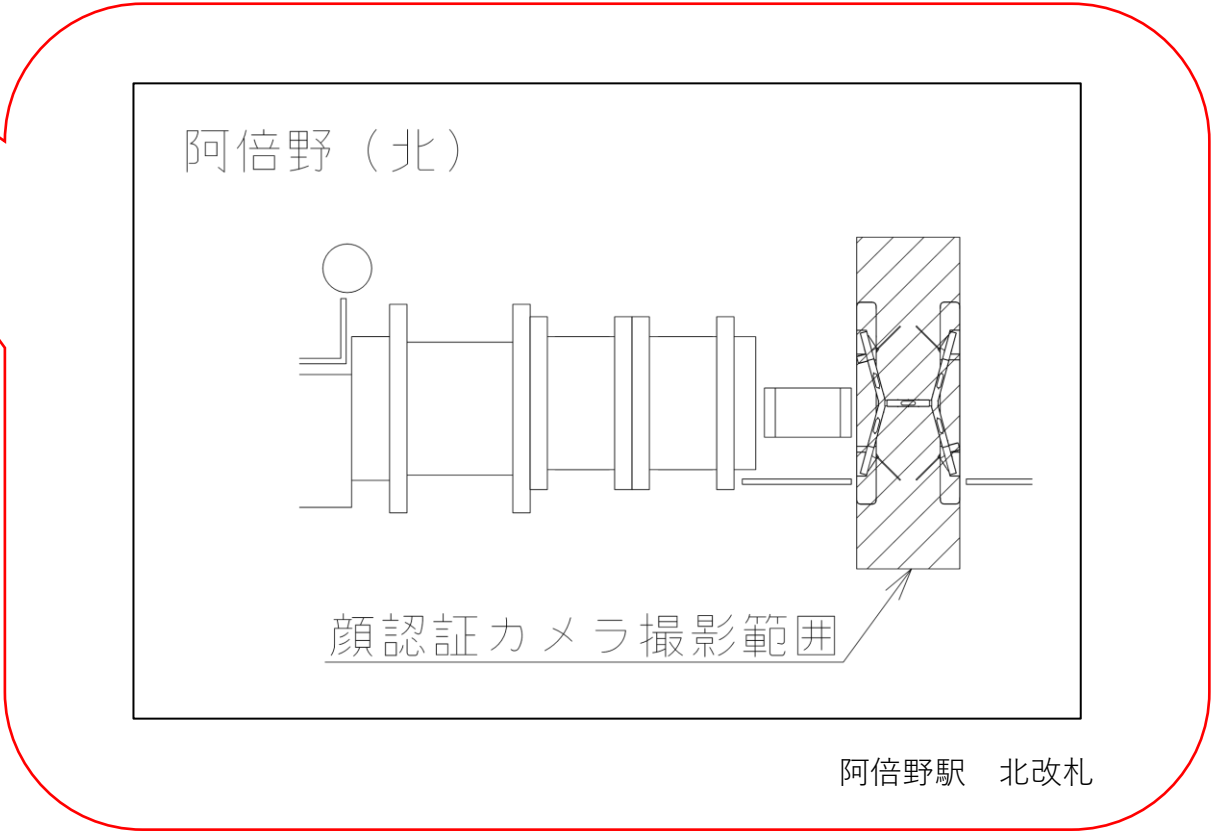

阿倍野駅 北改札口

★：実験用改札機設置場所

※カメラ撮影範囲内では顔が写り込みますので
ご注意ください。

阿倍野駅 北改札