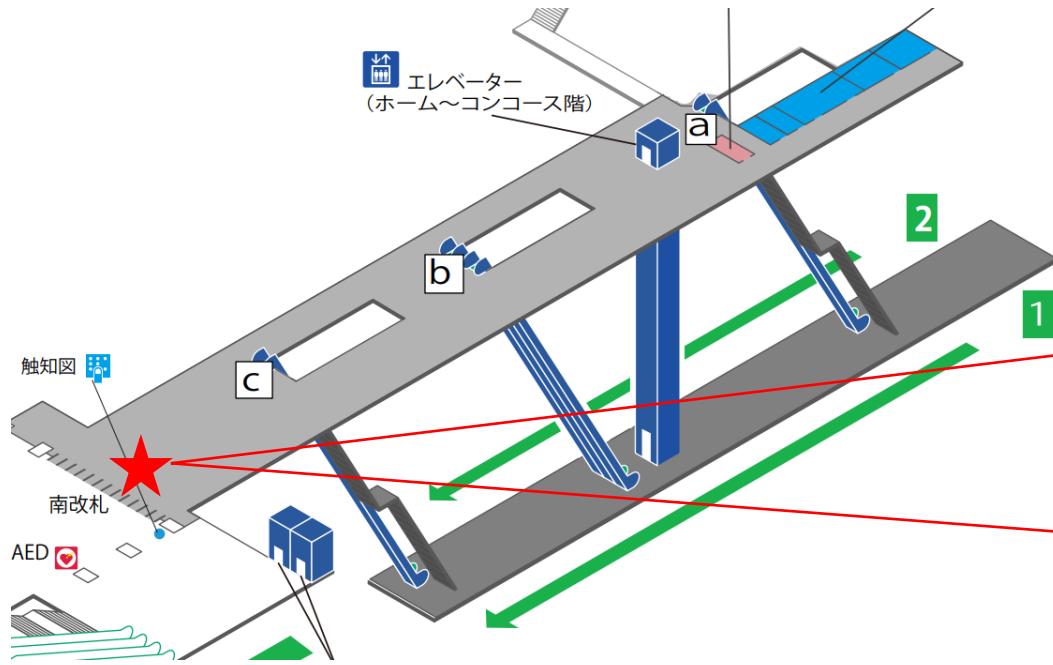

住之江公園駅 南北改札

住之江公園駅 南南改札口

★：実験用改札機設置場所

※カメラ撮影範囲内では顔が写り込みますので
ご注意ください。

住之江公園駅 南南改札

夢洲駅 南改札口

★：実験用改札機設置場所

※カメラ撮影範囲内では顔が写り込みますので
ご注意ください。