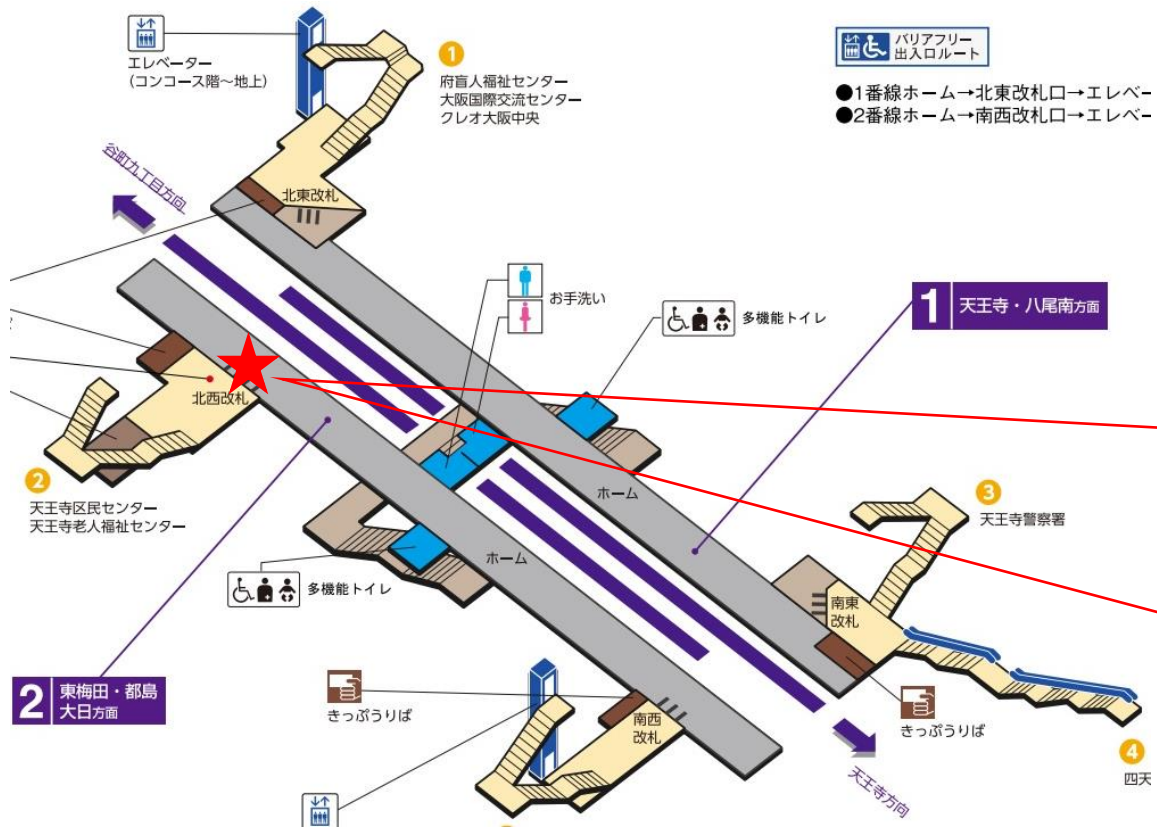

谷町九丁目駅 中改札口

★：実験用改札機設置場所

※カメラ撮影範囲内では顔が写り込みますので
ご注意ください。

谷町九丁目（中）

顔認証カメラ撮影範囲

谷町九丁目駅 中改札

四天王寺前夕陽ヶ丘駅 北東改札口

★ : 実験用改札機設置場所

※カメラ撮影範囲内では顔が写り込みますので
ご注意ください。

四天王寺前夕陽ヶ丘駅 北東改札

四天王寺前夕陽ヶ丘駅 北西改札口

★：実験用改札機設置場所

※カメラ撮影範囲内では顔が写り込みますので
ご注意ください。

四天王寺前夕陽ヶ丘駅 南東改札口

★ : 実験用改札機設置場所

※カメラ撮影範囲内では顔が写り込みますので
ご注意ください。