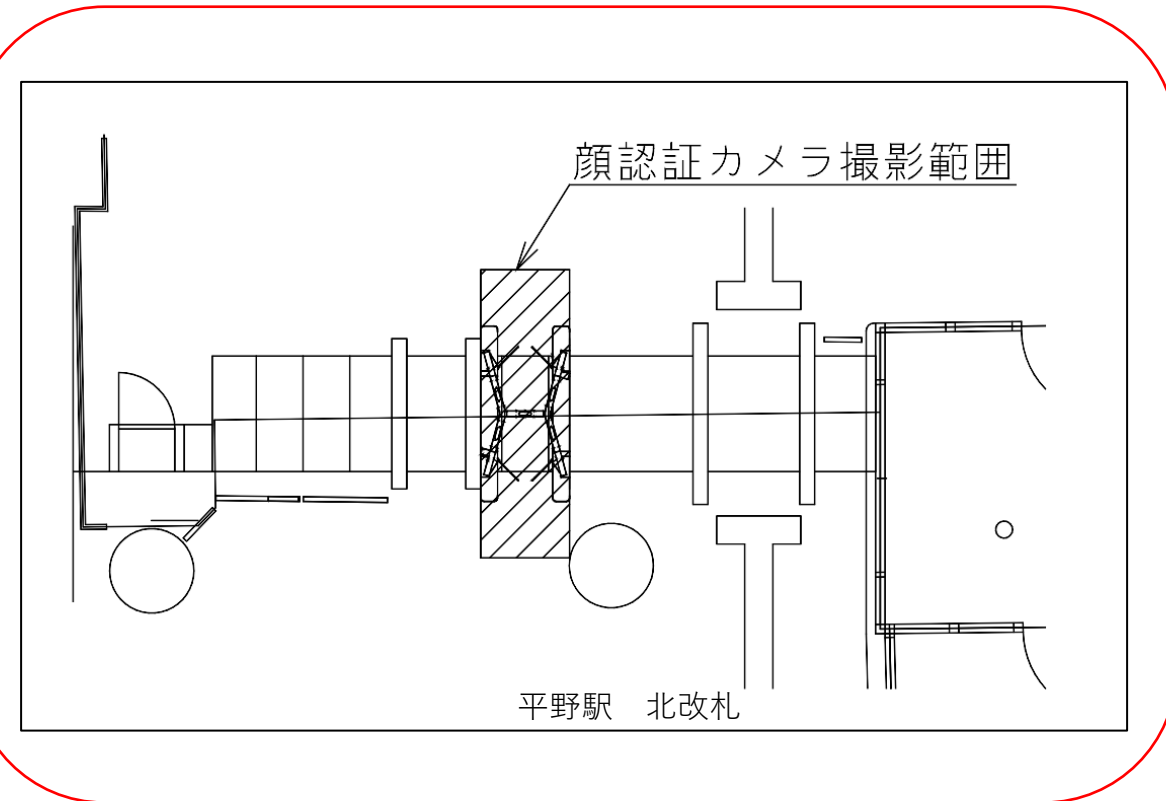

★：実験用改札機設置場所

※カメラ撮影範囲内では顔が写り込みますので
ご注意ください。

駒川中野駅 西改札

平野駅 北改札口

★：実験用改札機設置場所

※カメラ撮影範囲内では顔が写り込みますので
ご注意ください。

平野駅 南改札口

★ : 実験用改札機設置場所