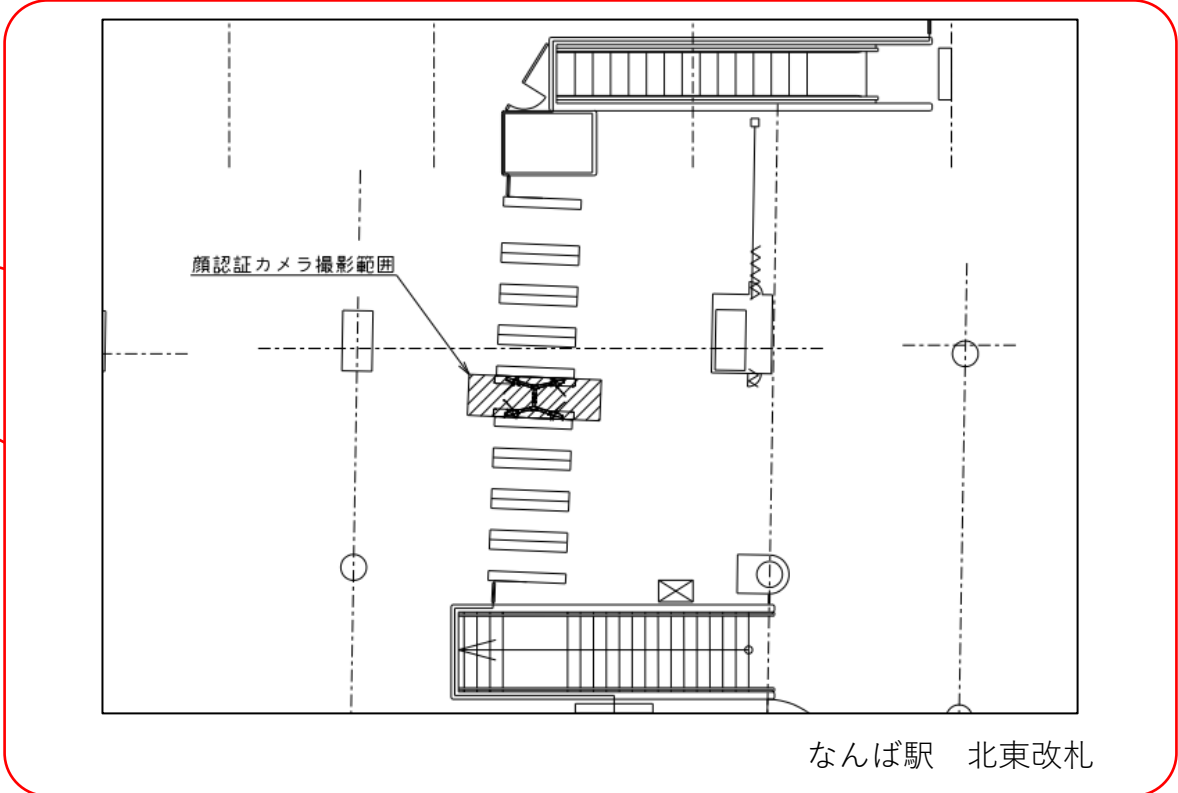

なんば駅 北東改札口

★ : 実験用改札機設置場所

※カメラ撮影範囲内では顔が写り込みますので
ご注意ください。

なんば駅 北西改札口

バリアフリー
出入ルート

● 1 番線ホーム→
● 2 番線ホーム→

★ : 実験用改札機設置場所

※カメラ撮影範囲内では顔が写り込みますので
ご注意ください。