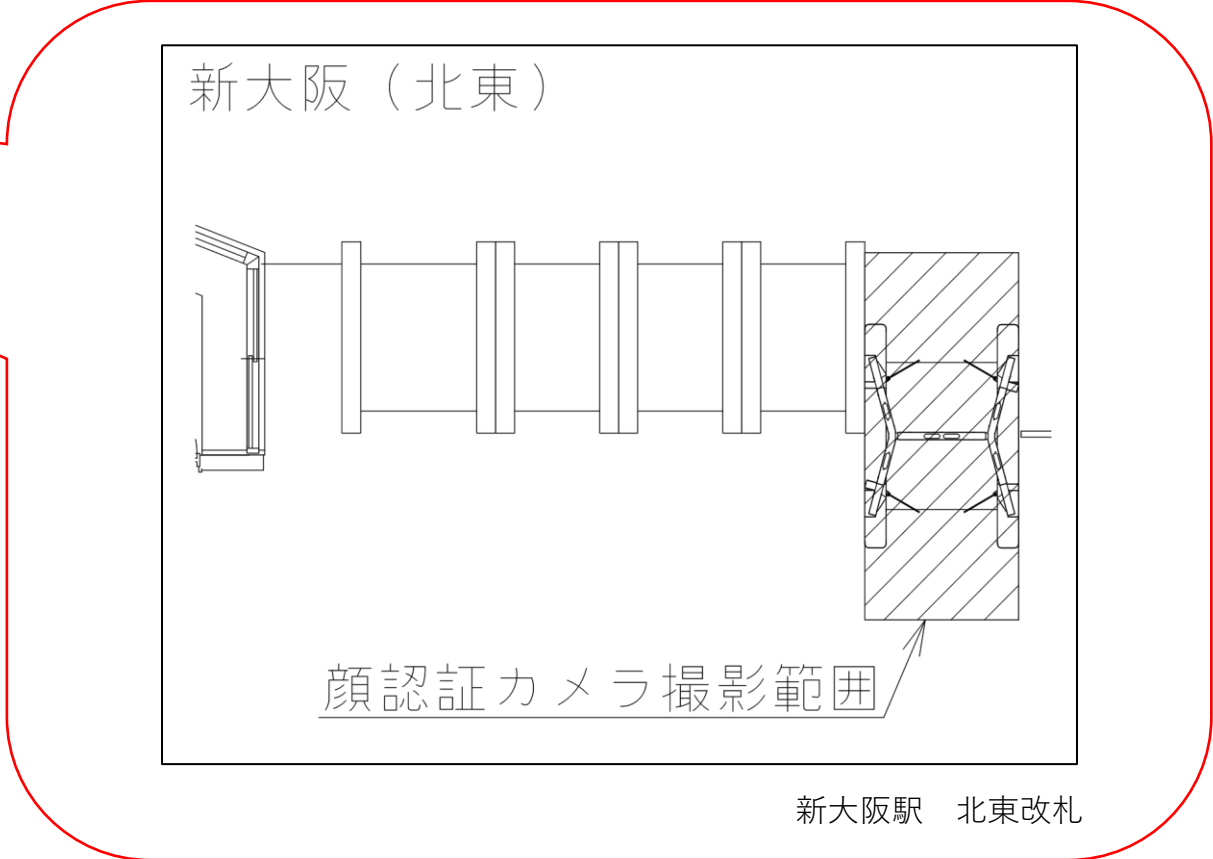

★：実験用改札機設置場所

※カメラ撮影範囲内では顔が写り込みますので
 ご注意ください。

新大阪駅 中改札口

★ : 実験用改札機設置場所

※カメラ撮影範囲内では顔が写り込みますので
ご注意ください。

新大阪駅 中改札

新大阪駅 北東改札口

★：実験用改札機設置場所

※カメラ撮影範囲内では顔が写り込みますので
ご注意ください。

新大阪駅 北東改札

新大阪駅 北西改札口

★：実験用改札機設置場所

※カメラ撮影範囲内では顔が写り込みますので
ご注意ください。

新大阪駅 南改札口

★ : 実験用改札機設置場所

※カメラ撮影範囲内では顔が写り込みますので
ご注意ください。