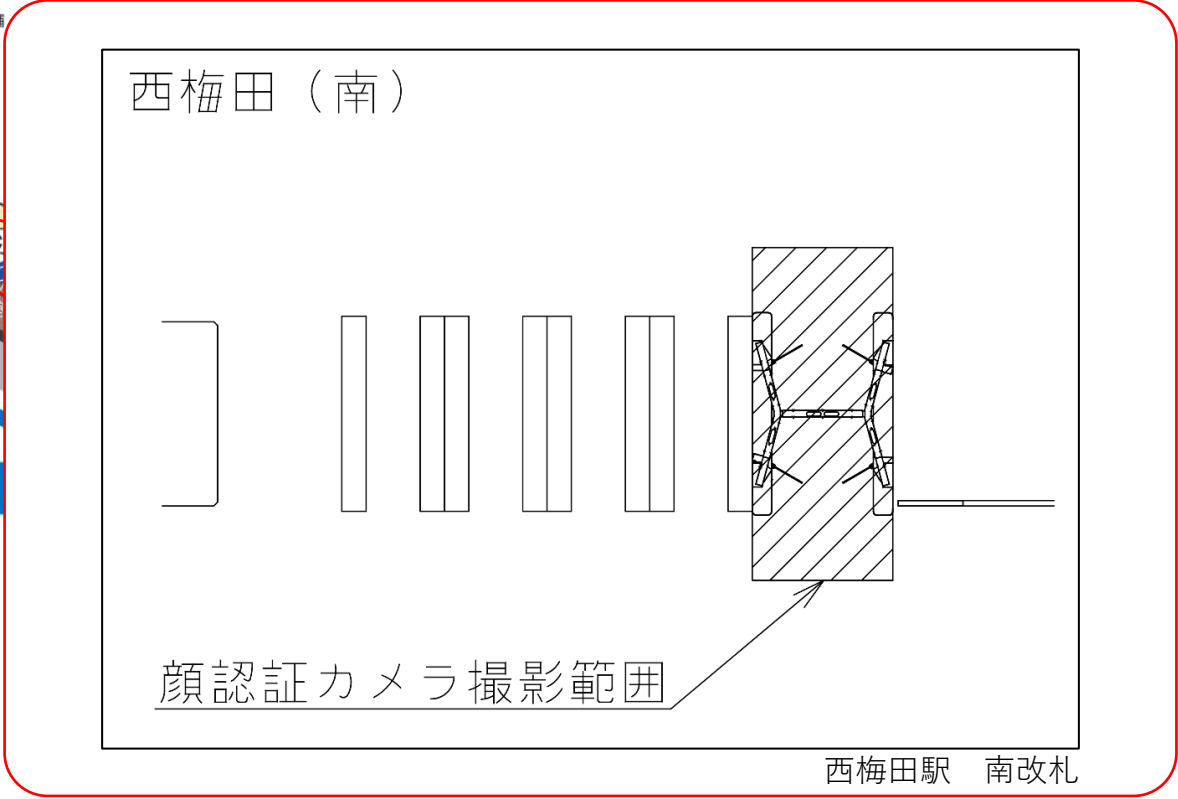

★：実験用改札機設置場所

※カメラ撮影範囲内では顔が写り込みますので
ご注意ください。

西梅田駅 北改札口

★：実験用改札機設置場所

※カメラ撮影範囲内では顔が写り込みますので
 ご注意ください。

西梅田駅 南改札口

★：実験用改札機設置場所

※カメラ撮影範囲内では顔が写り込みますので
ご注意ください。