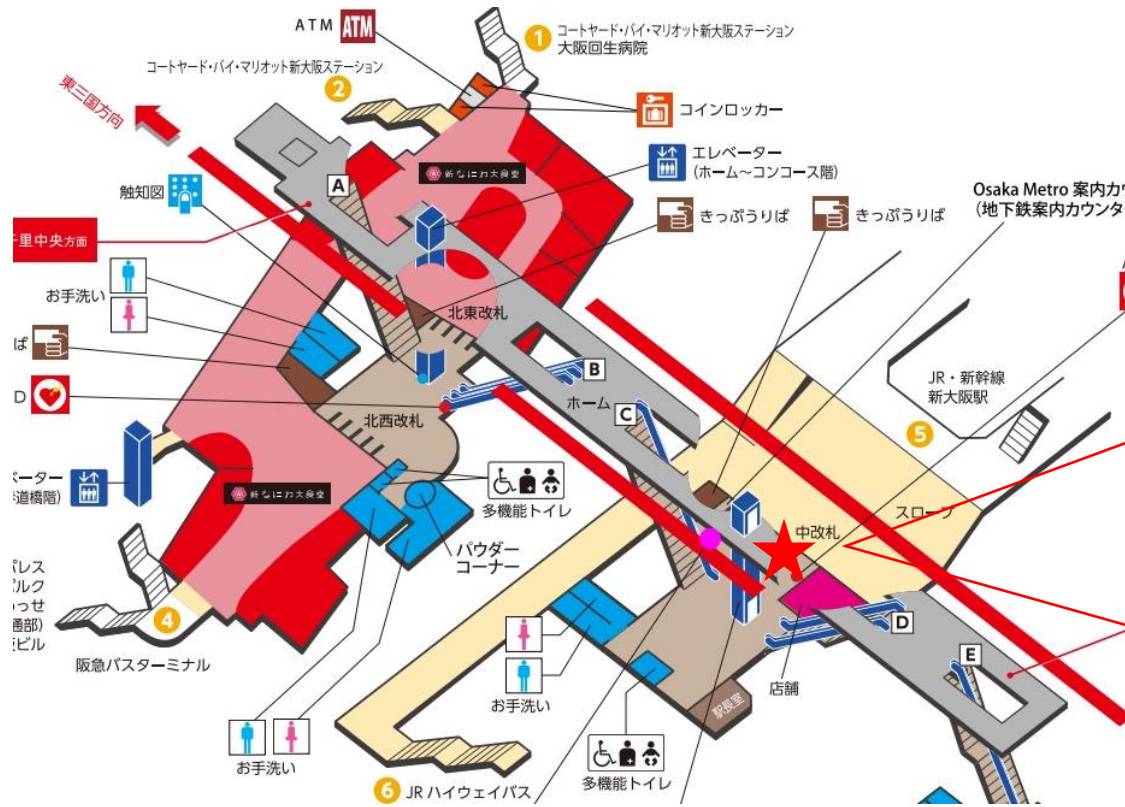

江坂駅 北改札口

★ : 実験用改札機設置場所

※録画カメラ撮影範囲内では顔が写り込みますので
ご注意ください。

江坂駅 南改札口

★：実験用改札機設置場所

※録画カメラ撮影範囲内では顔が写り込みますので
ご注意ください。

江坂（南）

顔認証カメラ撮影範囲

江坂駅 南改札

東三国駅 北改札口

★：実験用改札機設置場所

※カメラ撮影範囲内では顔が写り込みますので
ご注意ください。

東三国駅 南改札口

●B階段
 エレベーター設置工事に伴い、
 下記の期間、閉鎖いたします。
 ※2023年8月18日(金曜日)初発から
 2025年3月下旬まで(予定)

バリアフリー
 出入口ルート

●1・2番線ホーム→エレベーター→北改札口→エレベーター→地上

★：実験用改札機設置場所

※カメラ撮影範囲内では顔が写り込みますので
 ご注意ください。

新大阪駅 中改札口

★ : 実験用改札機設置場所

※カメラ撮影範囲内では顔が写り込みますので
ご注意ください。

新大阪駅 中改札

新大阪駅 北東改札口

★：実験用改札機設置場所

※カメラ撮影範囲内では顔が写り込みますので
ご注意ください。

新大阪駅 北東改札

新大阪駅 北西改札口

★：実験用改札機設置場所

※カメラ撮影範囲内では顔が写り込みますので
ご注意ください。

新大阪駅 南改札口

★ : 実験用改札機設置場所

※カメラ撮影範囲内では顔が写り込みますので
ご注意ください。