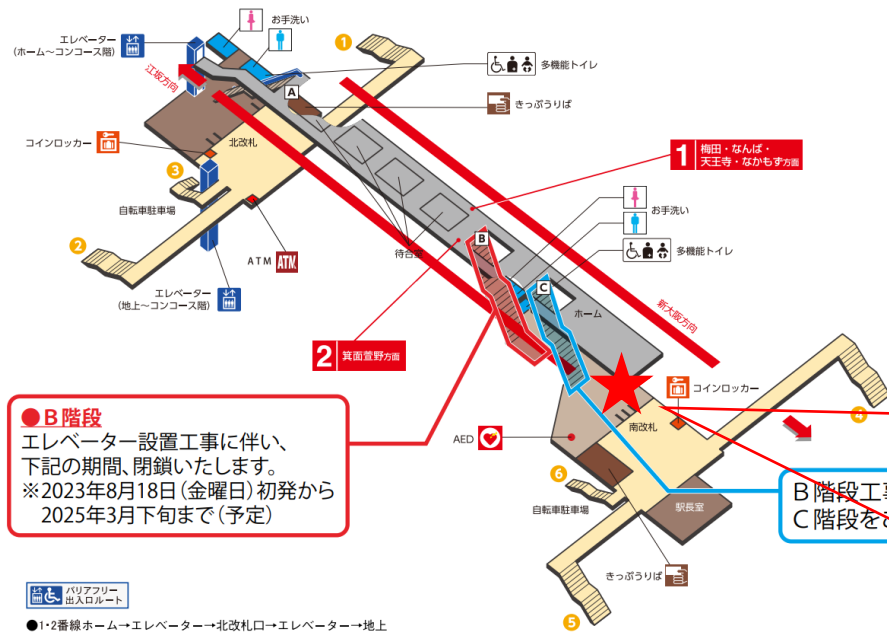

江坂駅 北改札口

★ : 実験用改札機設置場所

※録画カメラ撮影範囲内では顔が写り込みますので
ご注意ください。

江坂駅 南改札口

★：実験用改札機設置場所

※録画カメラ撮影範囲内では顔が写り込みますので
ご注意ください。

江坂（南）

顔認証カメラ撮影範囲

江坂駅 南改札

東三国駅 北改札口

★：実験用改札機設置場所

※カメラ撮影範囲内では顔が写り込みますので
ご注意ください。

東三国駅 南改札口

●B階段
 エレベーター設置工事に伴い、
 下記の期間、閉鎖いたします。
 ※2023年8月18日(金曜日)初発から
 2025年3月下旬まで(予定)

バリアフリー
 出入口ルート

●1・2番線ホーム→エレベーター→北改札口→エレベーター→地上

★：実験用改札機設置場所

※カメラ撮影範囲内では顔が写り込みますので
 ご注意ください。

新大阪駅 中改札口

★ : 実験用改札機設置場所

※カメラ撮影範囲内では顔が写り込みますので
ご注意ください。

新大阪駅 中改札

新大阪駅 北東改札口

★：実験用改札機設置場所

※カメラ撮影範囲内では顔が写り込みますので
ご注意ください。

新大阪駅 北東改札

新大阪駅 北西改札口

★：実験用改札機設置場所

※カメラ撮影範囲内では顔が写り込みますので
ご注意ください。

新大阪駅 南改札口

★ : 実験用改札機設置場所

※カメラ撮影範囲内では顔が写り込みますので
ご注意ください。