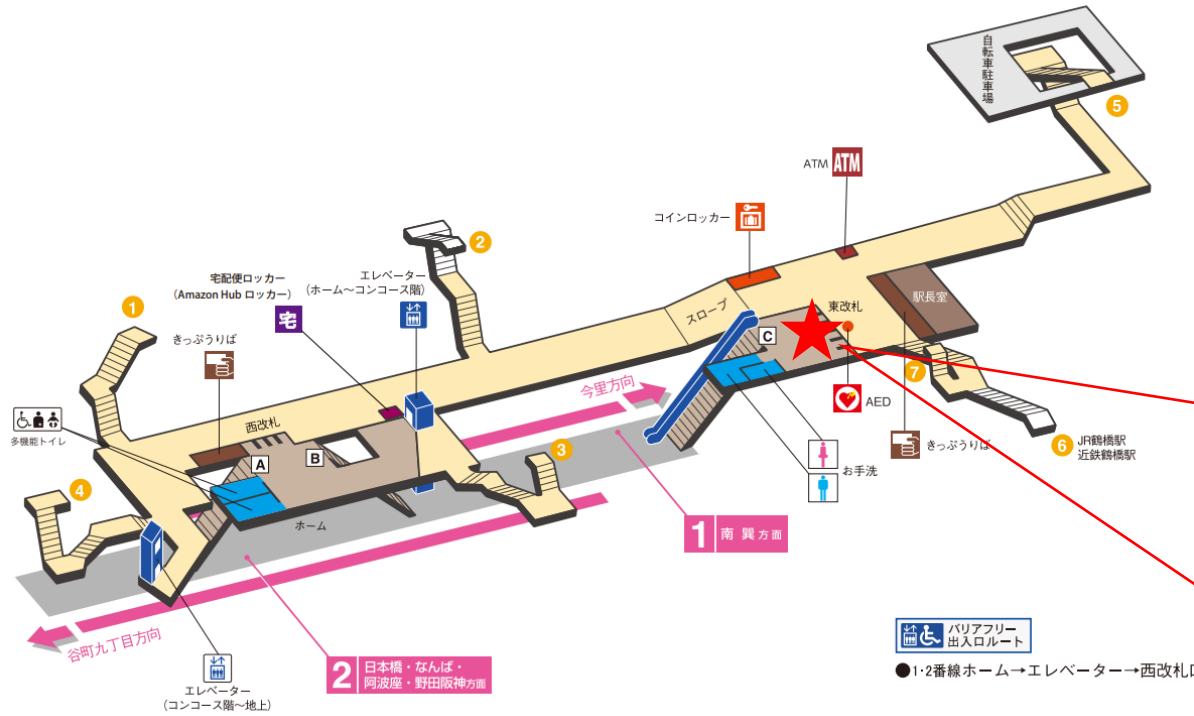

※カメラ撮影範囲内では顔が写り込みますので
ご注意ください。

今里駅 東改札口

★：実験用改札機設置場所

※カメラ撮影範囲内では顔が写り込みますので
ご注意ください。

今里駅 西改札口

今里駅 西改札

★：実験用改札機設置場所

※カメラ撮影範囲内では顔が写り込みますので
ご注意ください。

今里駅 中改札口

★ : 実験用改札機設置場所

※カメラ撮影範囲内では顔が写り込みますので
ご注意ください。

新深江駅 西改札口

★：実験用改札機設置場所

※カメラ撮影範囲内では顔が写り込みますので
ご注意ください。

小路駅 南改札口

★：実験用改札機設置場所

※カメラ撮影範囲内では顔が写り込みますので
ご注意ください。

小路駅 南改札

北巽駅 南改札口

★：実験用改札機設置場所

※カメラ撮影範囲内では顔が写り込みますので
ご注意ください。

南巽駅 北改札口

★：実験用改札機設置場所

※カメラ撮影範囲内では顔が写り込みますので
 ご注意ください。