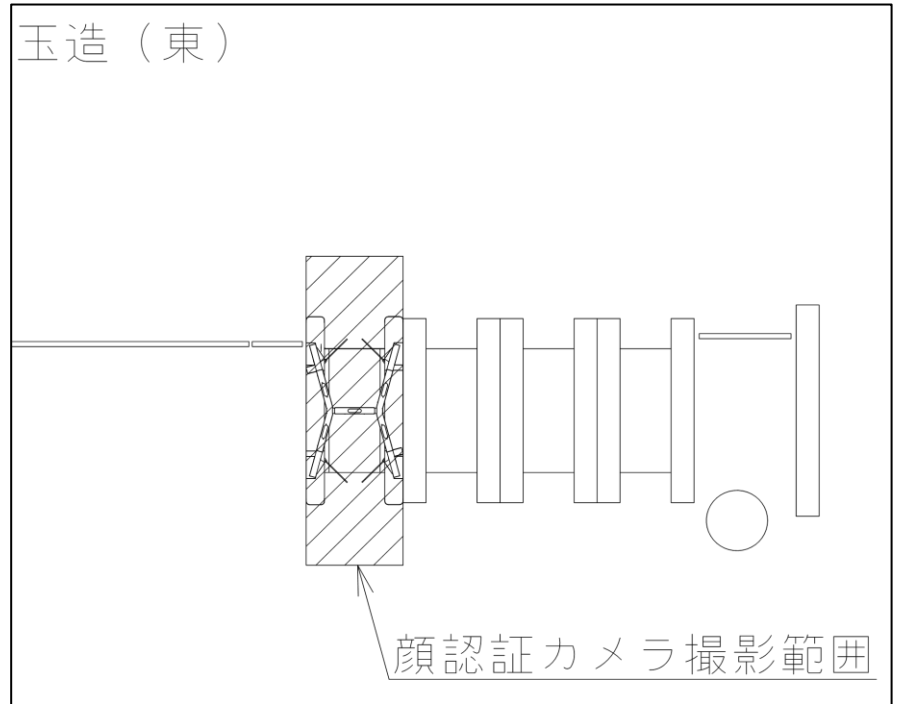

谷町六丁目駅 西改札口

★：実験用改札機設置場所

※カメラ撮影範囲内では顔が写り込みますので
ご注意ください。

玉造駅 東改札口

★：実験用改札機設置場所

※カメラ撮影範囲内では顔が写り込みますのでご注意ください願います。

大阪ビジネスパーク駅 北改札口

★ : 実験用改札機設置場所