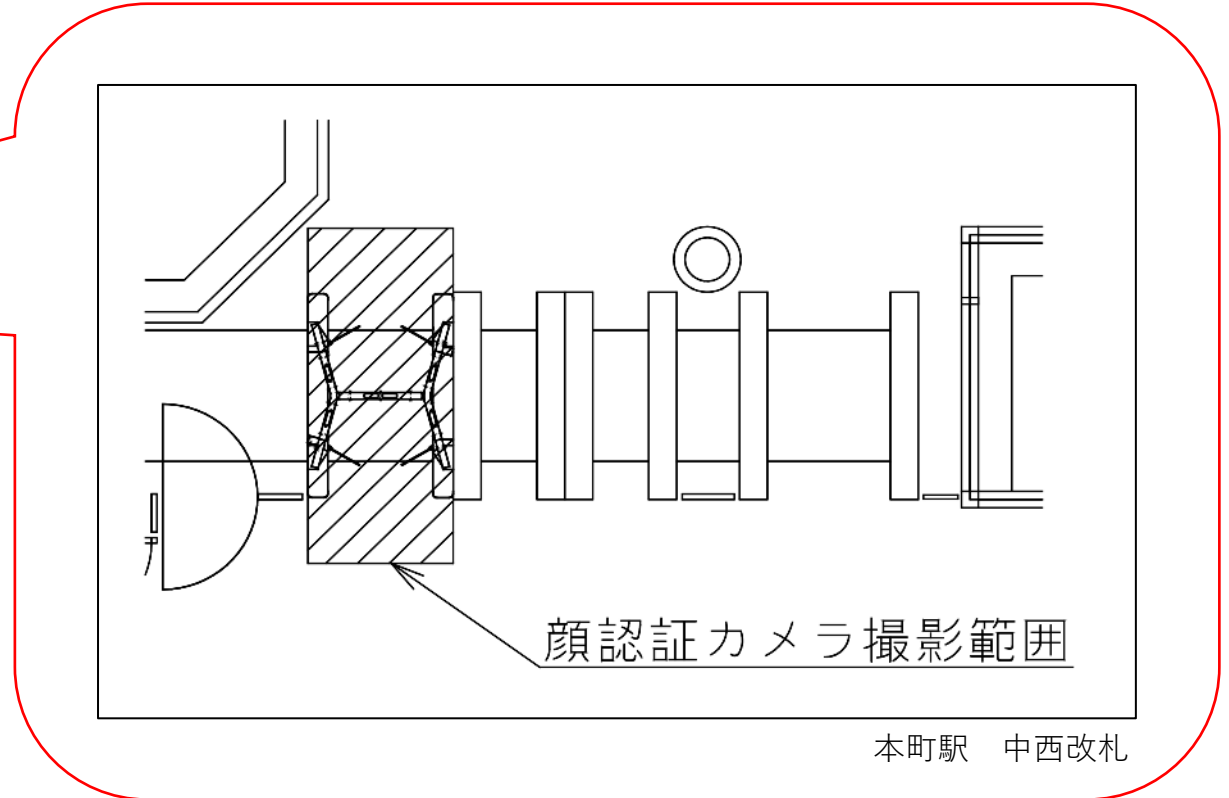

淀屋橋駅 南改札

本町駅 中東改札口

★：実験用改札機設置場所

※カメラ撮影範囲内では顔が写り込みますので
ご注意ください。

本町駅 中東改札

本町駅 中西改札口

★：実験用改札機設置場所

※カメラ撮影範囲内では顔が写り込みますので
ご注意ください。