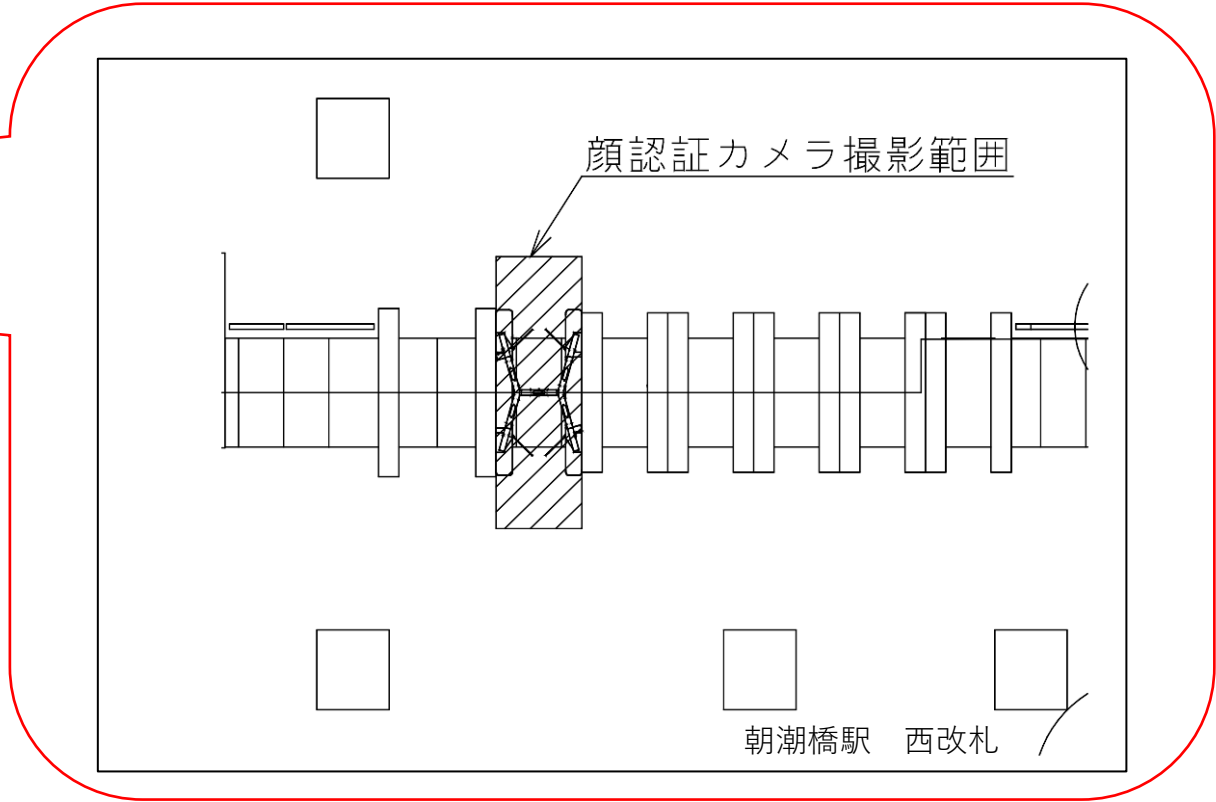

朝潮橋駅 西改札口

★：実験用改札機設置場所

※カメラ撮影範囲内では顔が写り込みますので
ご注意ください。