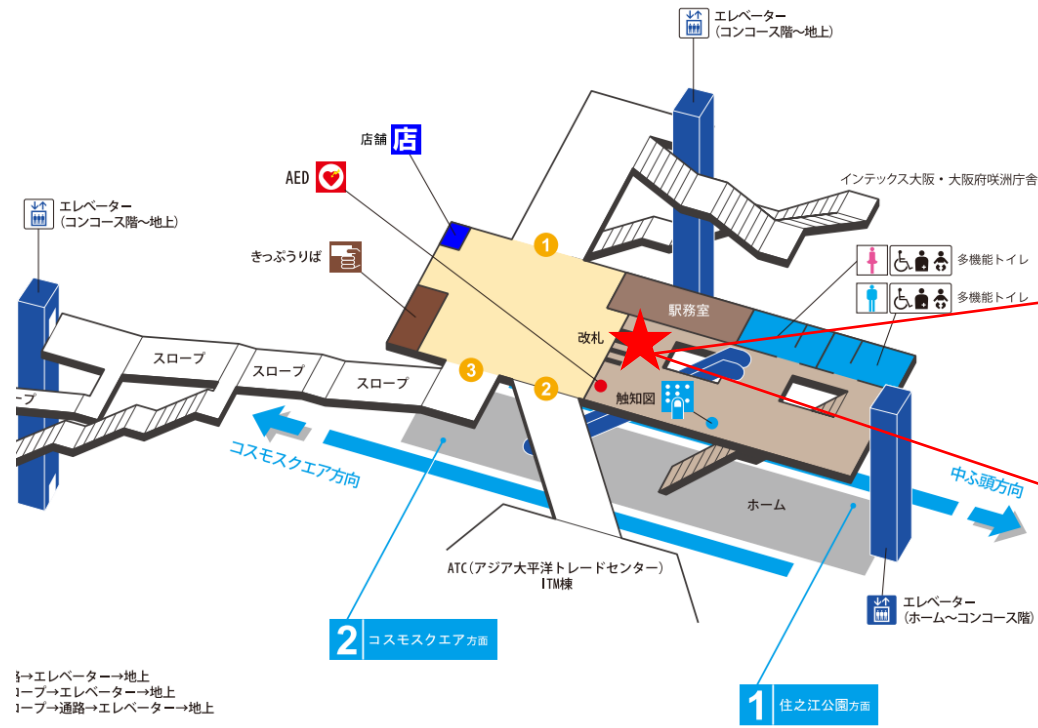

※カメラ撮影範囲内では顔が写り込みますので
ご注意ください。

今里（北）

顔認証カメラ撮影範囲

今里駅 北改札

トレードセンター前駅 北改札口

★ : 実験用改札機設置場所

※カメラ撮影範囲内では顔が写り込みますのでご注意ください。

トレードセンター前 北改札