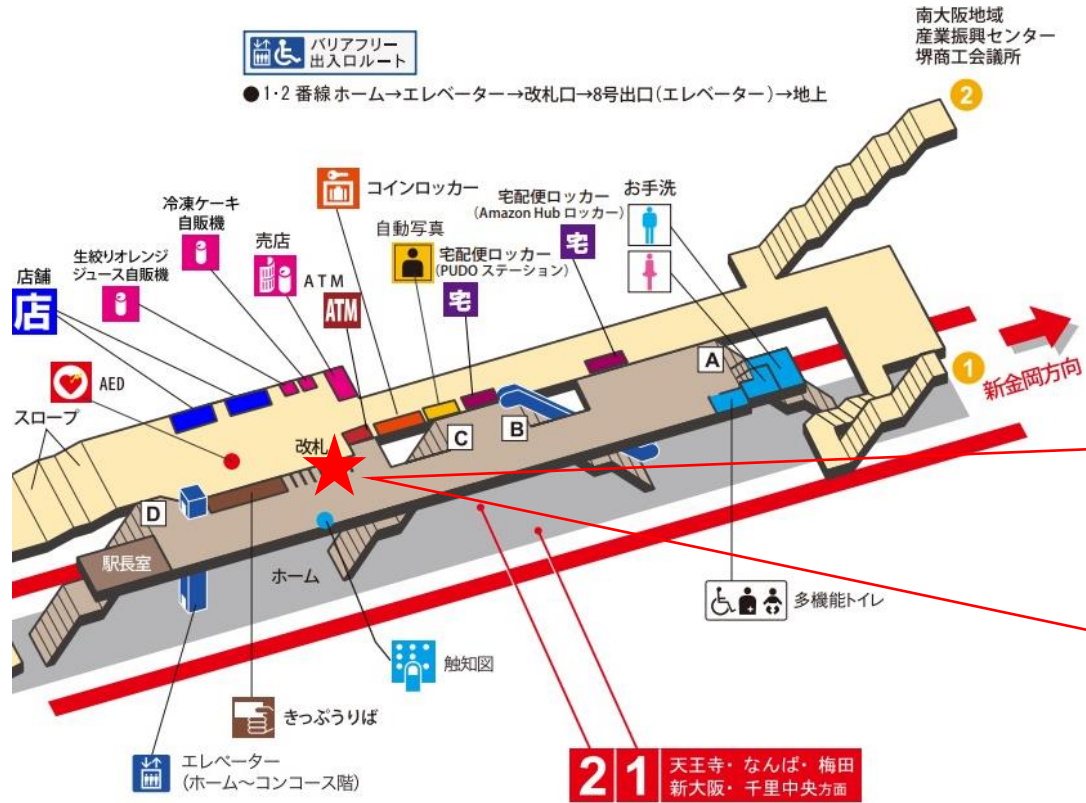

※カメラ撮影範囲内では顔が写り込みますので
ご注意ください。

我孫子（北東）

顔認証カメラ撮影範囲

あびこ駅 北東改札

あびこ駅 北西改札口

★ : 実験用改札機設置場所

※カメラ撮影範囲内では顔が写り込みますので
ご注意ください。

あびこ駅 南東改札口

★：実験用改札機設置場所

※カメラ撮影範囲内では顔が写り込みますので
 ご注意ください。

あびこ駅 南西改札口

★ : 実験用改札機設置場所

※カメラ撮影範囲内では顔が写り込みますので
ご注意ください。

あびこ駅 南西改札

北花田駅 北改札口

★：実験用改札機設置場所

※カメラ撮影範囲内では顔が写り込みますので
ご注意ください。

新金岡駅 北改札口

★：実験用改札機設置場所

※カメラ撮影範囲内では顔が写り込みますので
ご注意ください。

なかもず駅 南改札口

★：実験用改札機設置場所

※カメラ撮影範囲内では顔が写り込みますので
ご注意ください。

大日駅 北改札口

★：実験用改札機設置場所

※カメラ撮影範囲内では顔が写り込みますので
ご注意ください。

守口駅 北改札口

★：実験用改札機設置場所

※カメラ撮影範囲内では顔が写り込みますので
ご注意ください。

太子橋今市駅 西改札口

★：実験用改札機設置場所

※カメラ撮影範囲内では顔が写り込みますので
 ご注意ください。