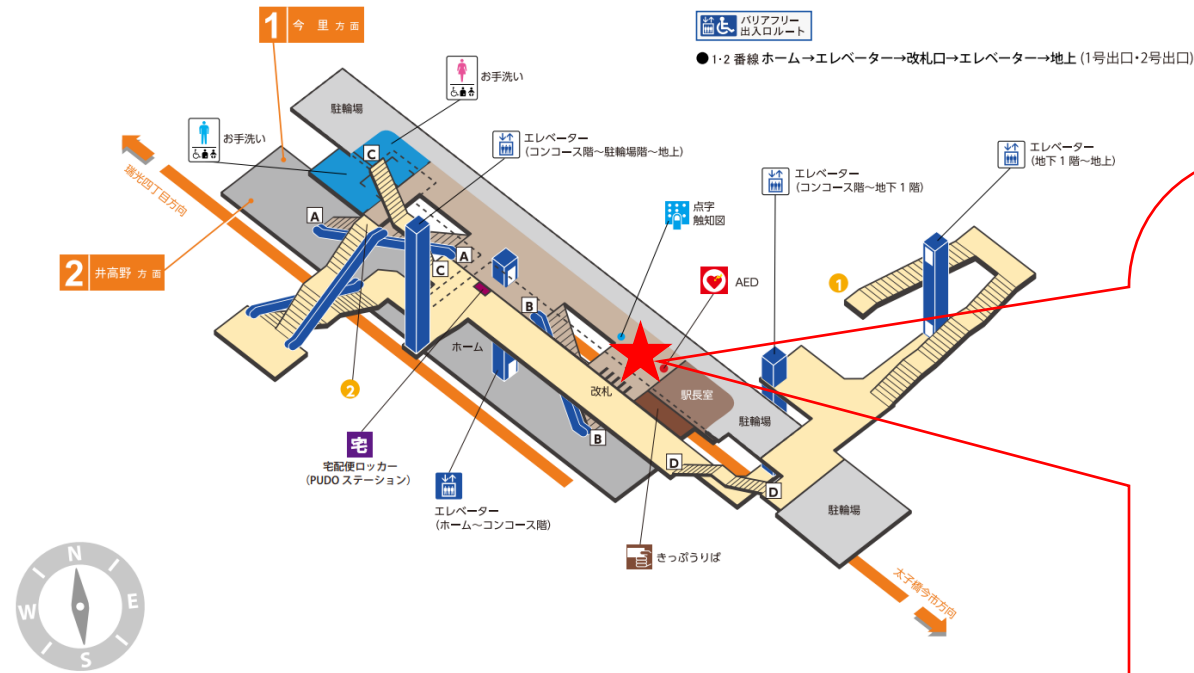

瑞光四丁目駅 北改札口

瑞光四丁目（北）

顔認証カメラ撮影範囲

瑞光四丁目駅 北改札

★：実験用改札機設置場所

※カメラ撮影範囲内では顔が写り込みますので
 ご注意ください。

だいでう豊里駅 南改札口

★ : 実験用改札機設置場所