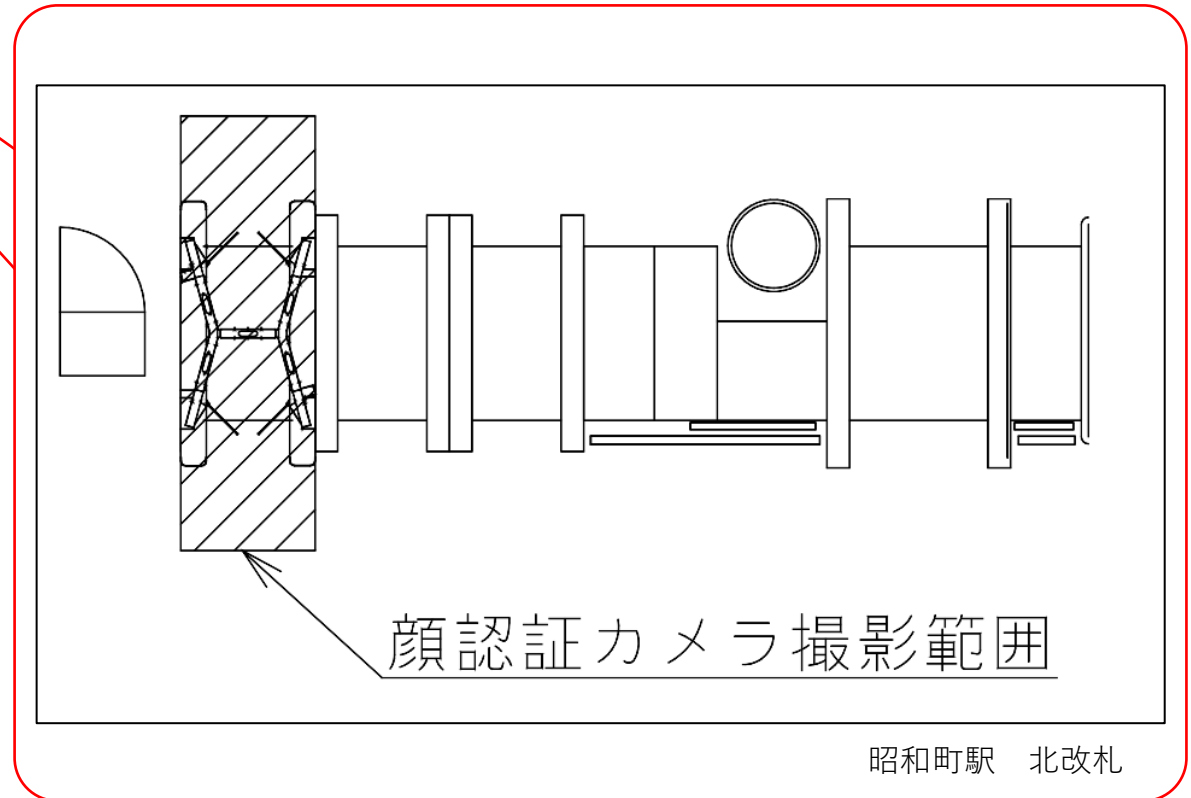

昭和町駅 北改札口

★：実験用改札機設置場所

※カメラ撮影範囲内では顔が写り込みますので
ご注意ください。