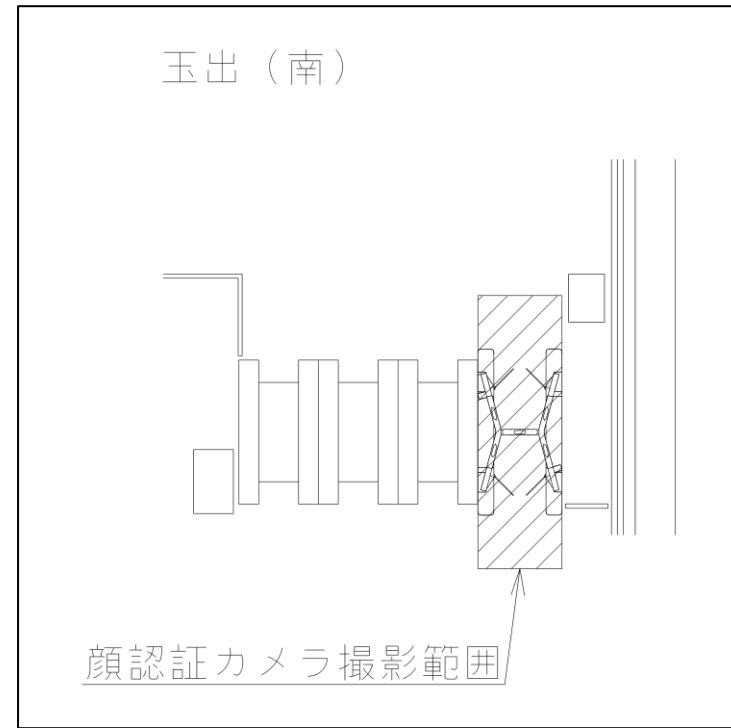

玉出駅 南改札口

★：実験用改札機設置場所

※カメラ撮影範囲内では顔が写り込みますので
ご注意ください。

玉出駅 南改札