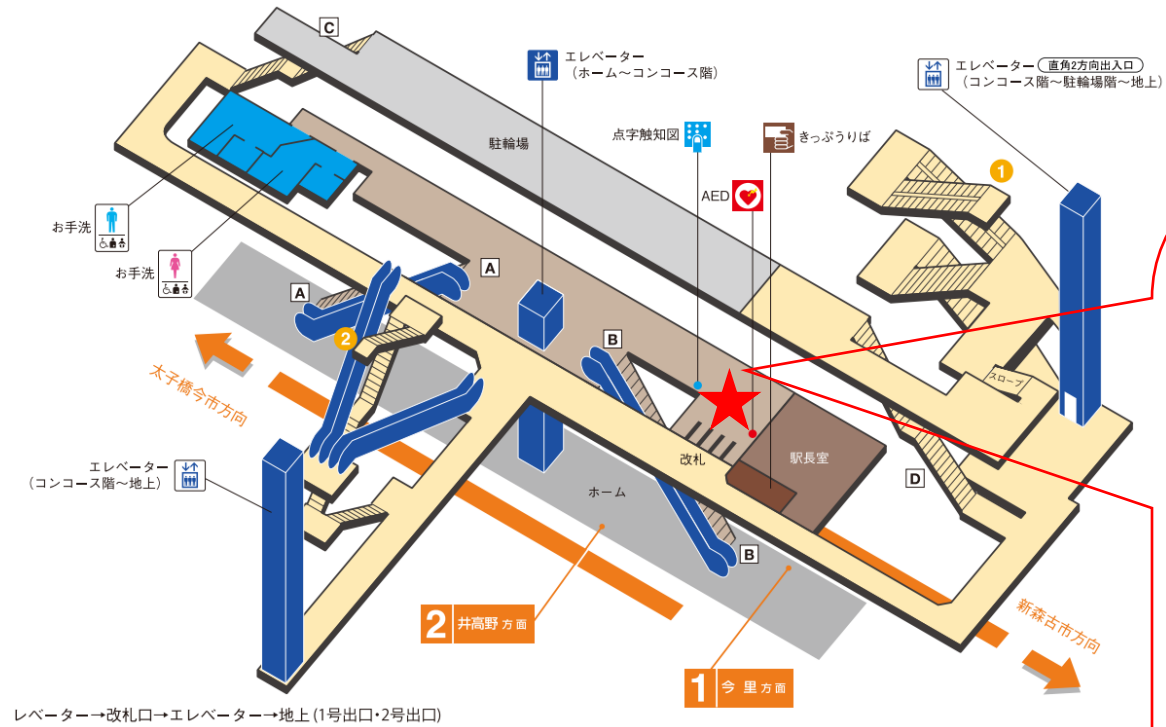

※カメラ撮影範囲内では顔が写り込みますので
ご注意ください。

太子橋今市駅 東改札口

★：実験用改札機設置場所

※カメラ撮影範囲内では顔が写り込みますので
ご注意ください。

太子橋今市駅 東改札

清水駅 南改札口

★：実験用改札機設置場所

※カメラ撮影範囲内では顔が写り込みますので
ご注意ください。