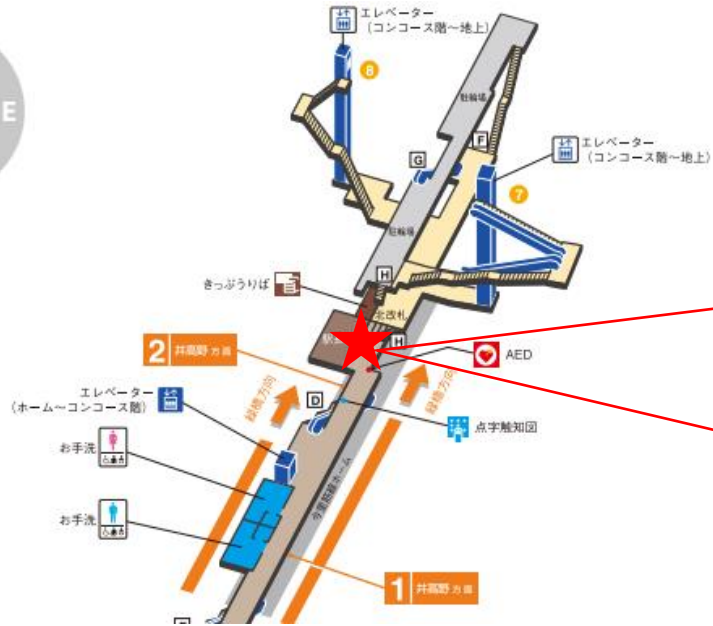

★ : 実験用改札機設置場所

※カメラ撮影範囲内では顔が写り込みますので
ご注意ください。

緑橋駅 北改札口

★：実験用改札機設置場所

※カメラ撮影範囲内では顔が写り込みますので
ご注意ください。

緑橋駅 北改札

今里駅 北改札口

★：実験用改札機設置場所

※カメラ撮影範囲内では顔が写り込みますので
ご注意ください。

今里（北）

顔認証カメラ撮影範囲

今里駅 北改札

トレードセンター前駅 北改札口

★ : 実験用改札機設置場所

※カメラ撮影範囲内では顔が写り込みますのでご注意ください。

トレードセンター前 北改札