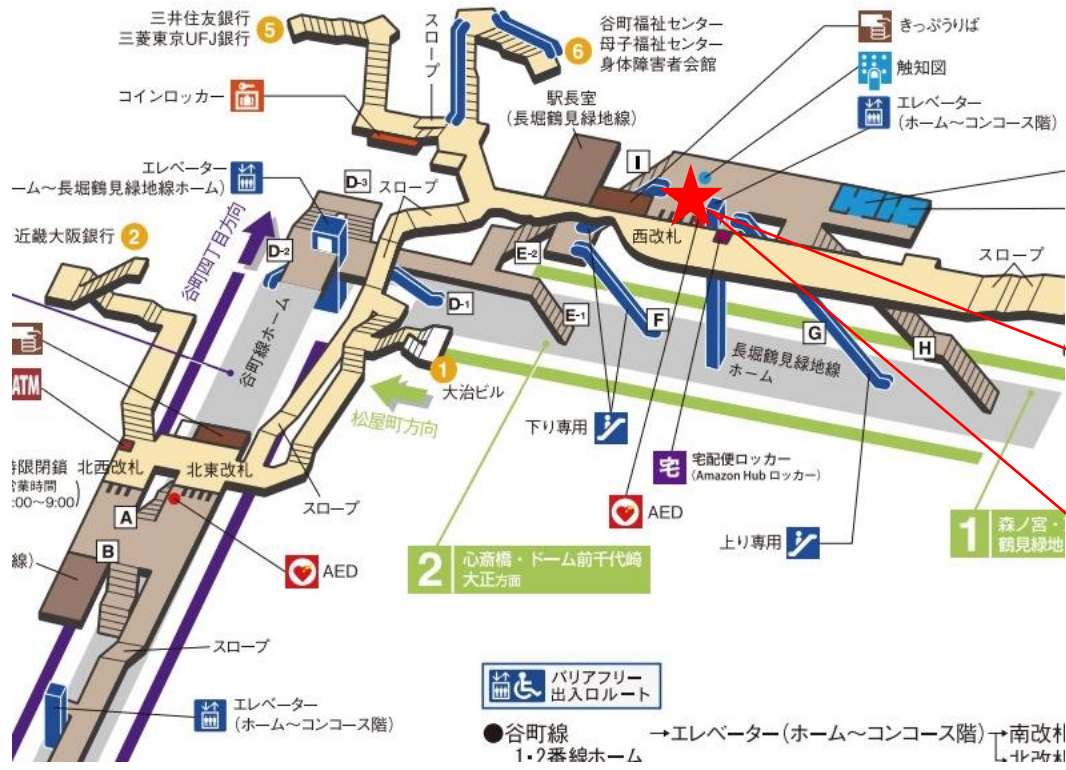

- バリアフリー 出入口ルート**
- 谷町線1・2番線ホーム→エレベーター→北改札口→1-A出口(エレベーター)→地上
 - 谷町線1・2番線ホーム→エレベーター→南改札口→8号出口(エレベーター)→地上
 - 中央線1・2番線ホーム→エレベーター→東改札口→11号出口(エレベーター)→地上
 - 中央線1番線ホーム→エレベーター→谷町線1番線ホーム→エレベーター→南改札口→8号出口(エレベーター)→地上
 - 中央線2番線ホーム→エレベーター
- バリアフリー 中改札ルート**
- 谷町線1番線ホーム→エレベーター→中改札口→エレベーター→中央線1番線ホーム
 - 谷町線2番線ホーム→エレベーター→中改札口→エレベーター→中央線2番線ホーム

★ : 実験用改札機設置場所

※カメラ撮影範囲内では顔が写り込みますので
ご注意ください。

谷町四丁目駅 南改札口

★ : 実験用改札機設置場所

※カメラ撮影範囲内では顔が写り込みますので
ご注意ください。

谷町四丁目駅 南改札

谷町六丁目駅 北西改札口

★：実験用改札機設置場所