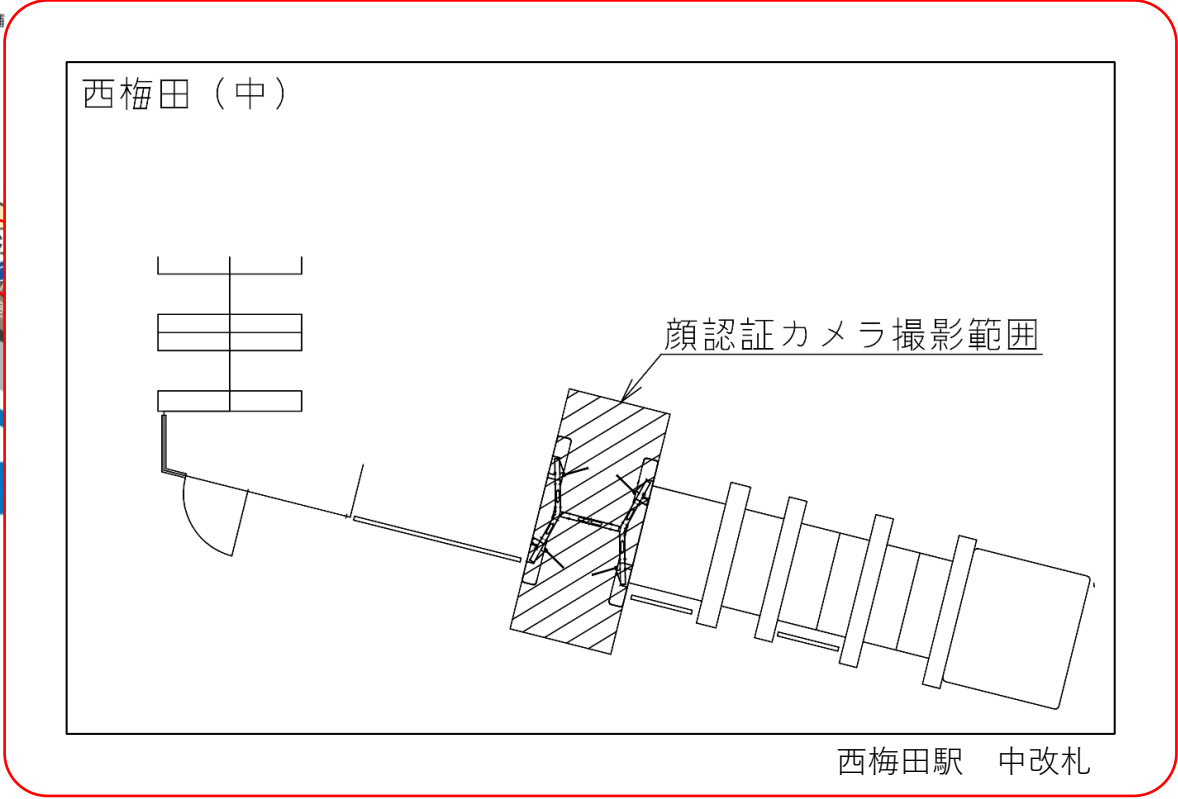

西梅田駅 中改札口

★：実験用改札機設置場所

※カメラ撮影範囲内では顔が写り込みますので
ご注意ください。