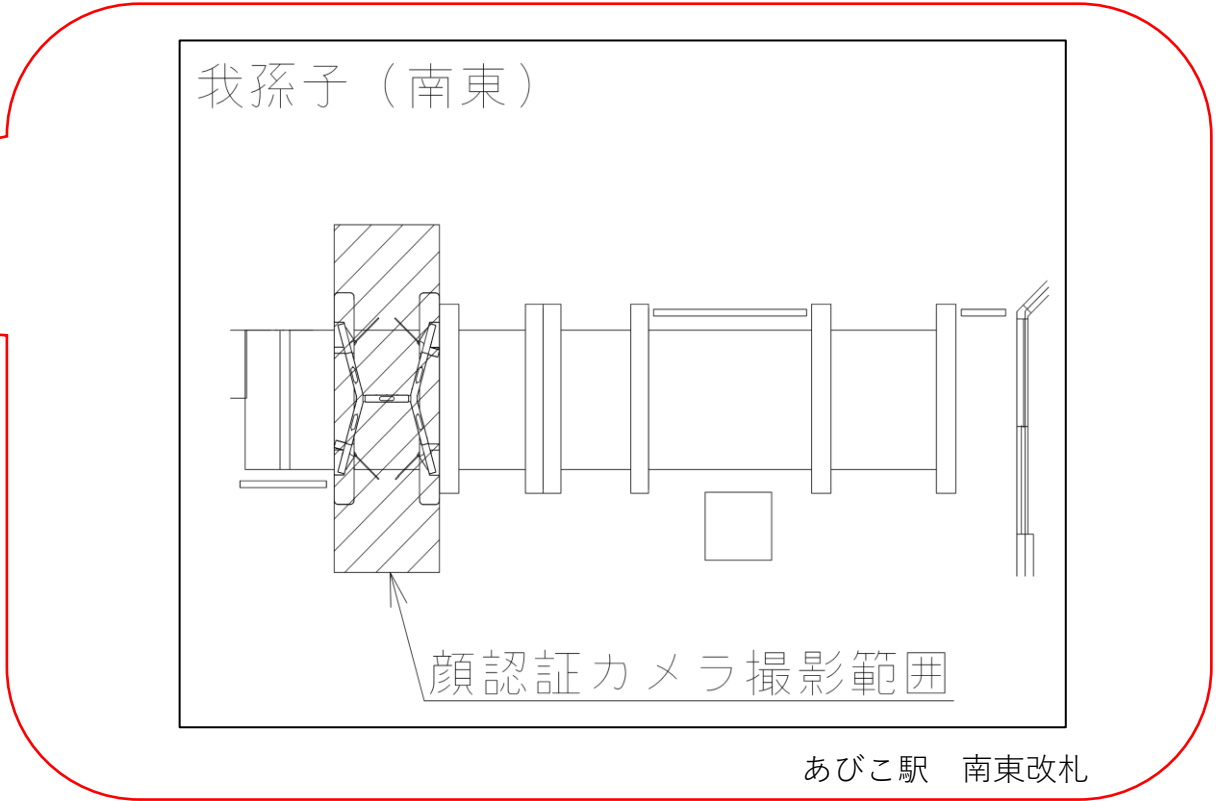

★：実験用改札機設置場所

※カメラ撮影範囲内では顔が写り込みますので
ご注意ください。