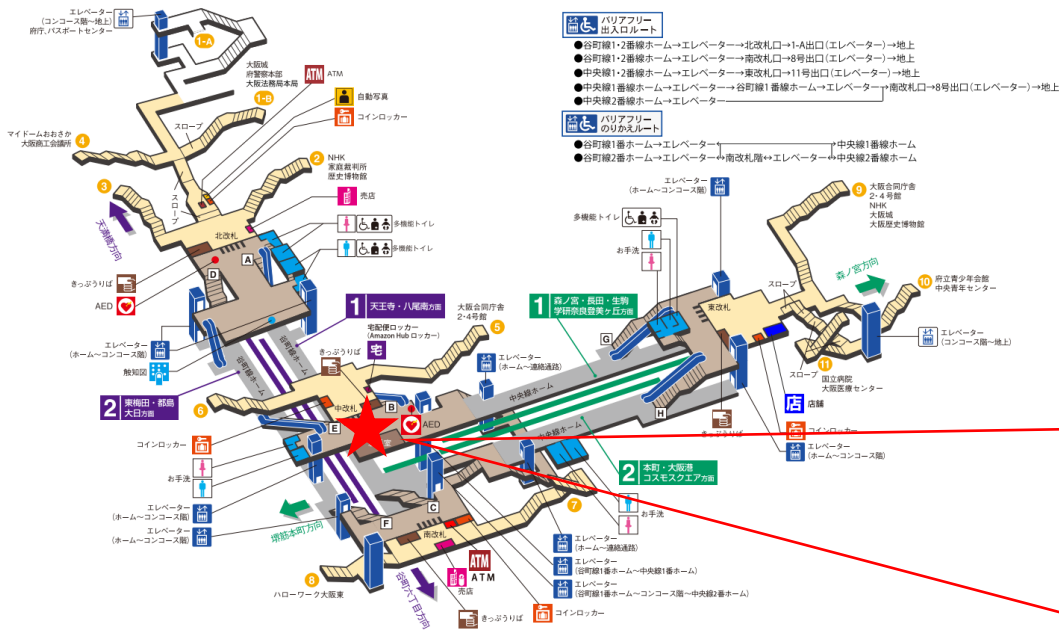

東梅田駅 南改札

南森町駅 東改札口

★：実験用改札機設置場所

※カメラ撮影範囲内では顔が写り込みますので
ご注意ください。

南森町駅 西改札口

★：実験用改札機設置場所

※カメラ撮影範囲内では顔が写り込みますので
ご注意ください。

南森町駅 西改札

天満橋駅 北改札口

★：実験用改札機設置場所

※カメラ撮影範囲内では顔が写り込みますので
ご注意ください。

天満橋駅 北改札

天満橋駅 南改札口

★：実験用改札機設置場所

※カメラ撮影範囲内では顔が写り込みますので
ご注意ください。

谷町四丁目駅 中改札口

- バリアフリー 出入口ルート**
- 谷町線1・2番線ホーム→エレベーター→北改札口→1-A出口(エレベーター)→地上
 - 谷町線1・2番線ホーム→エレベーター→南改札口→8号出口(エレベーター)→地上
 - 中央線1・2番線ホーム→エレベーター→東改札口→11号出口(エレベーター)→地上
 - 中央線1番線ホーム→エレベーター→谷町線1番線ホーム→エレベーター→南改札口→8号出口(エレベーター)→地上
 - 中央線2番線ホーム→エレベーター
- バリアフリー 中改札ルート**
- 谷町線1番線ホーム→エレベーター→中改札口→エレベーター→中央線1番線ホーム
 - 谷町線2番線ホーム→エレベーター→中改札口→エレベーター→中央線2番線ホーム