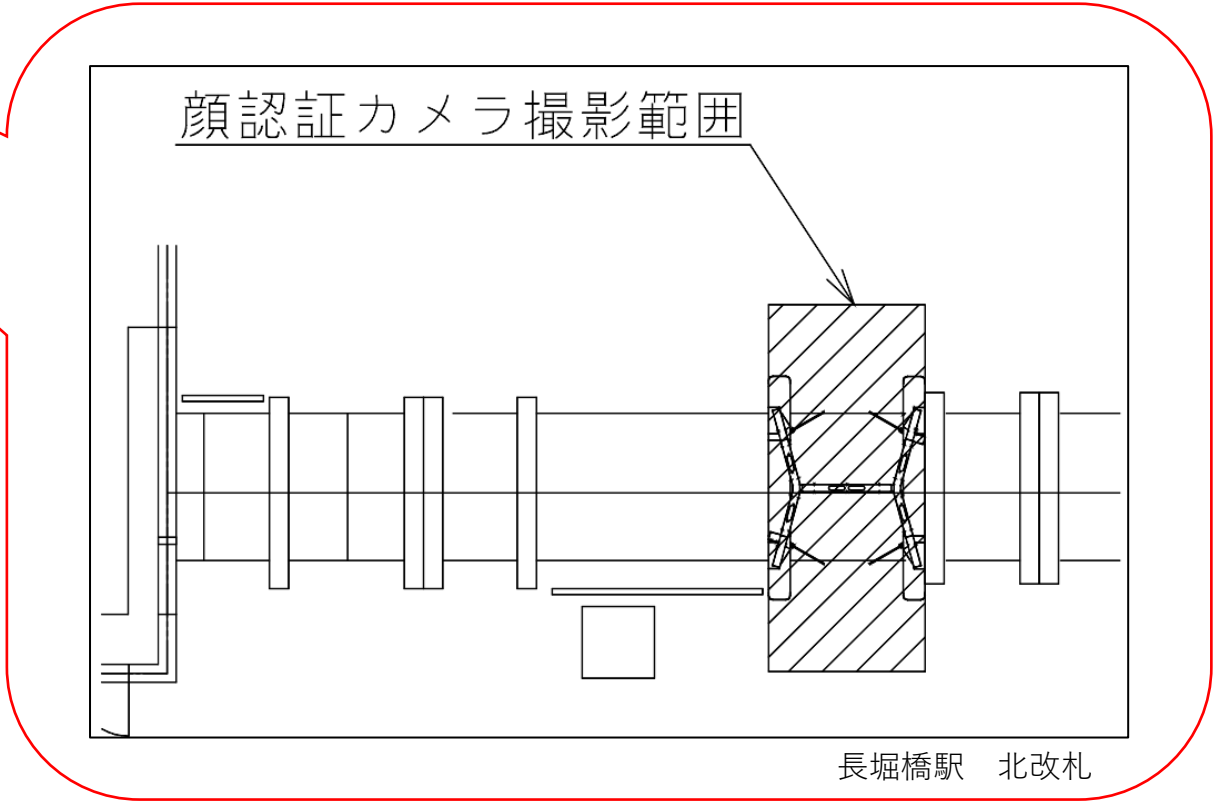

堺筋本町駅 北西改札口

★：実験用改札機設置場所

※カメラ撮影範囲内では顔が写り込みますので
ご注意ください。

長堀橋駅 中改札口

※カメラ撮影範囲内では顔が写り込みますので
 ご注意ください。

長堀橋駅 北改札口

★：実験用改札機設置場所

※カメラ撮影範囲内では顔が写り込みますので
ご注意ください。