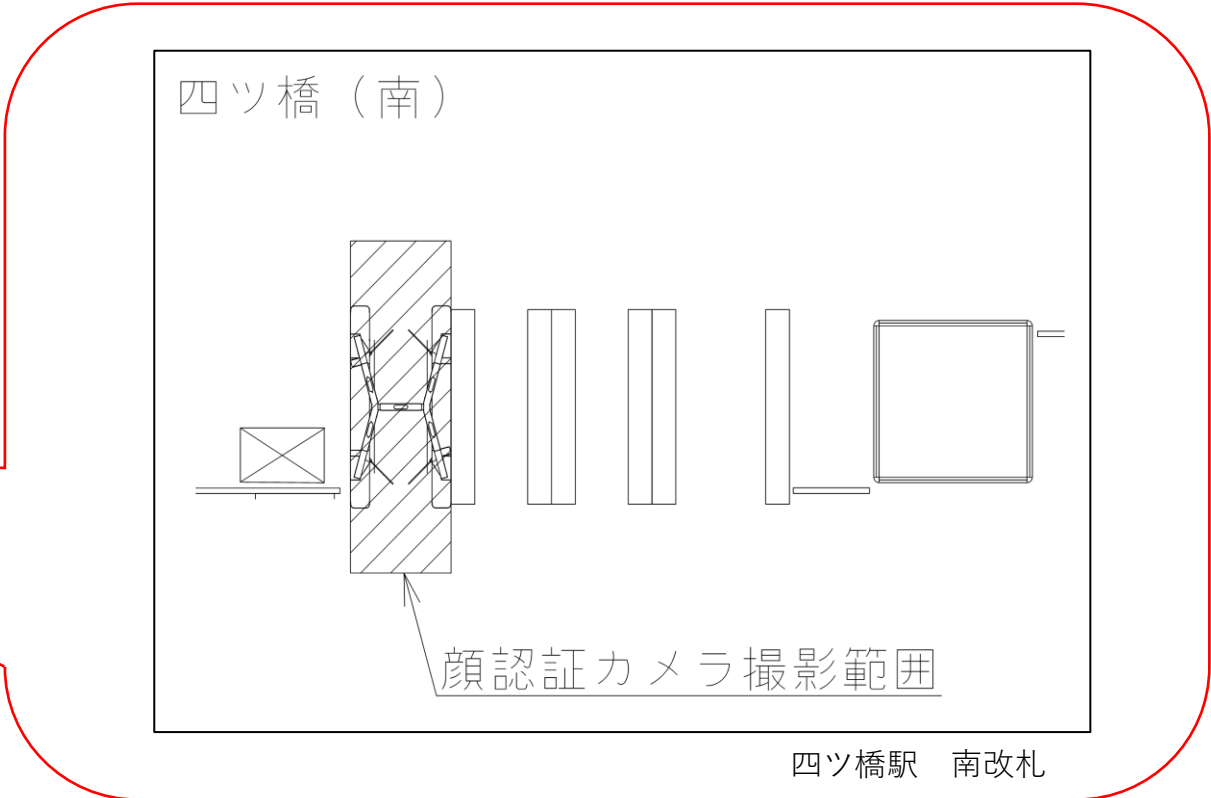

四ツ橋駅 南改札口

★ : 実験用改札機設置場所

※カメラ撮影範囲内では顔が写り込みますので
ご注意ください。