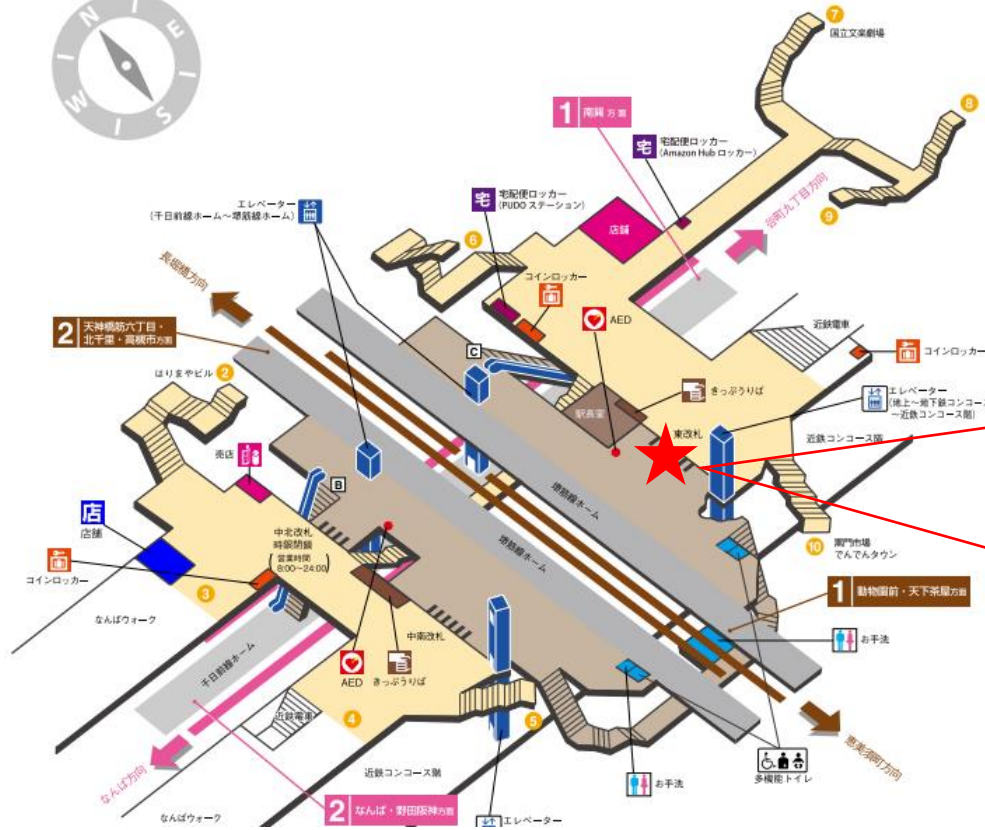

長堀橋駅 北改札

長堀橋駅 南改札口

★：実験用改札機設置場所

※カメラ撮影範囲内では顔が写り込みますので
ご注意ください。

日本橋駅 東改札口

★：実験用改札機設置場所

※カメラ撮影範囲内では顔が写り込みますので
ご注意ください。

日本橋駅 中北改札口