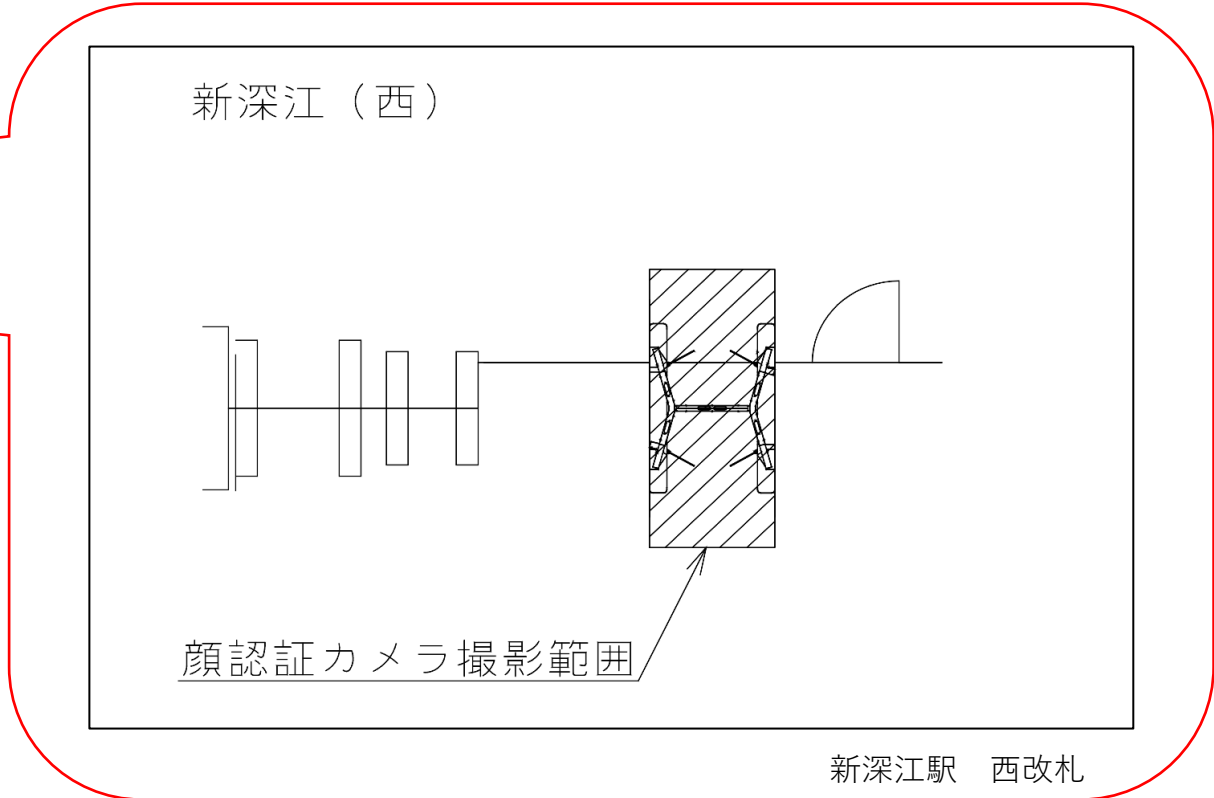

今里駅 中改札口

★ : 実験用改札機設置場所

※カメラ撮影範囲内では顔が写り込みますので
ご注意ください。

新深江駅 西改札口

★：実験用改札機設置場所

※カメラ撮影範囲内では顔が写り込みますので
ご注意ください。

小路駅 南改札口

★：実験用改札機設置場所