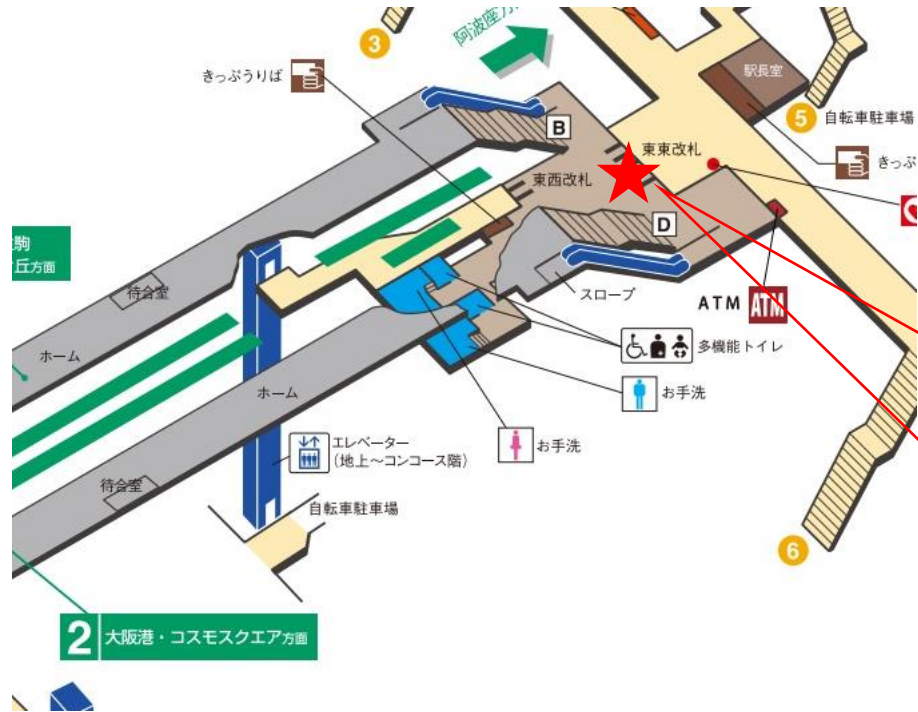

★：実験用改札機設置場所

※カメラ撮影範囲内では顔が写り込みますので
ご注意ください。

弁天町 東改札口

★ : 実験用改札機設置場所

※カメラ撮影範囲内では顔が写り込みますので
 ご注意ください。

弁天町 東改札

九条駅 東東改札口

★：実験用改札機設置場所

※カメラ撮影範囲内では顔が写り込みますので
ご注意ください。

九条（東東）

顔認証カメラ撮影範囲

九条駅 東東改札

九条駅 東西改札口

★：実験用改札機設置場所

※カメラ撮影範囲内では顔が写り込みますので
ご注意ください。

九条駅 東西改札