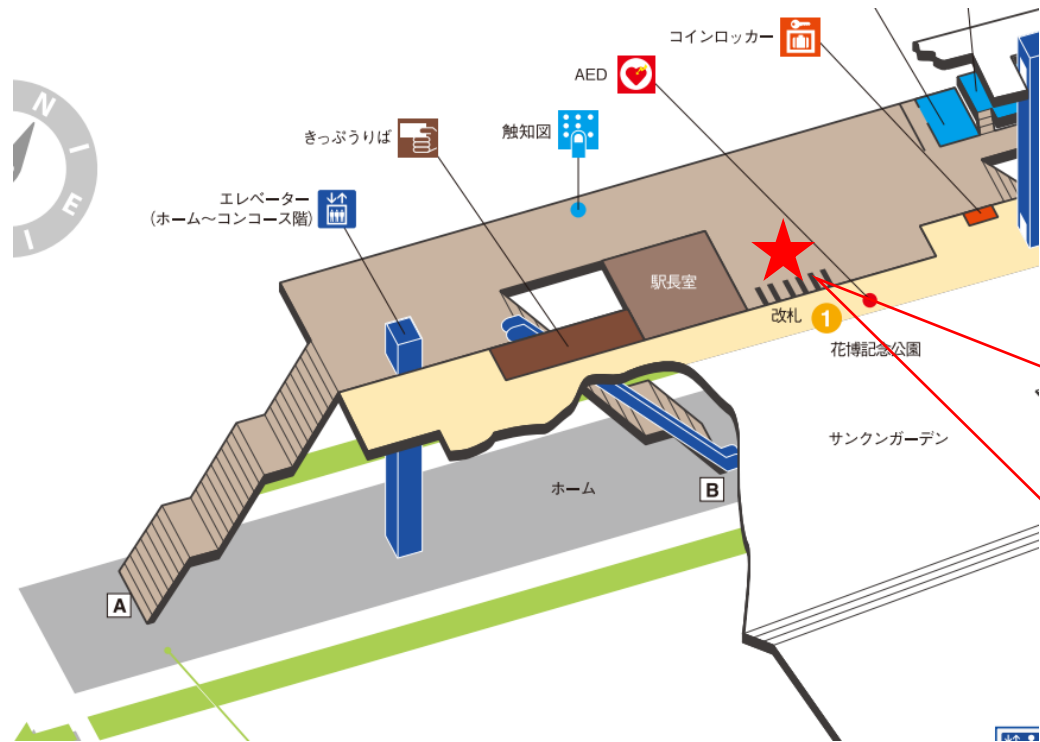

鶴見緑地駅 東改札口

★：実験用改札機設置場所

※カメラ撮影範囲内では顔が写り込みますので
ご注意ください。

鶴見緑地（東）

顔認証カメラ撮影範囲

鶴見緑地駅 東改札