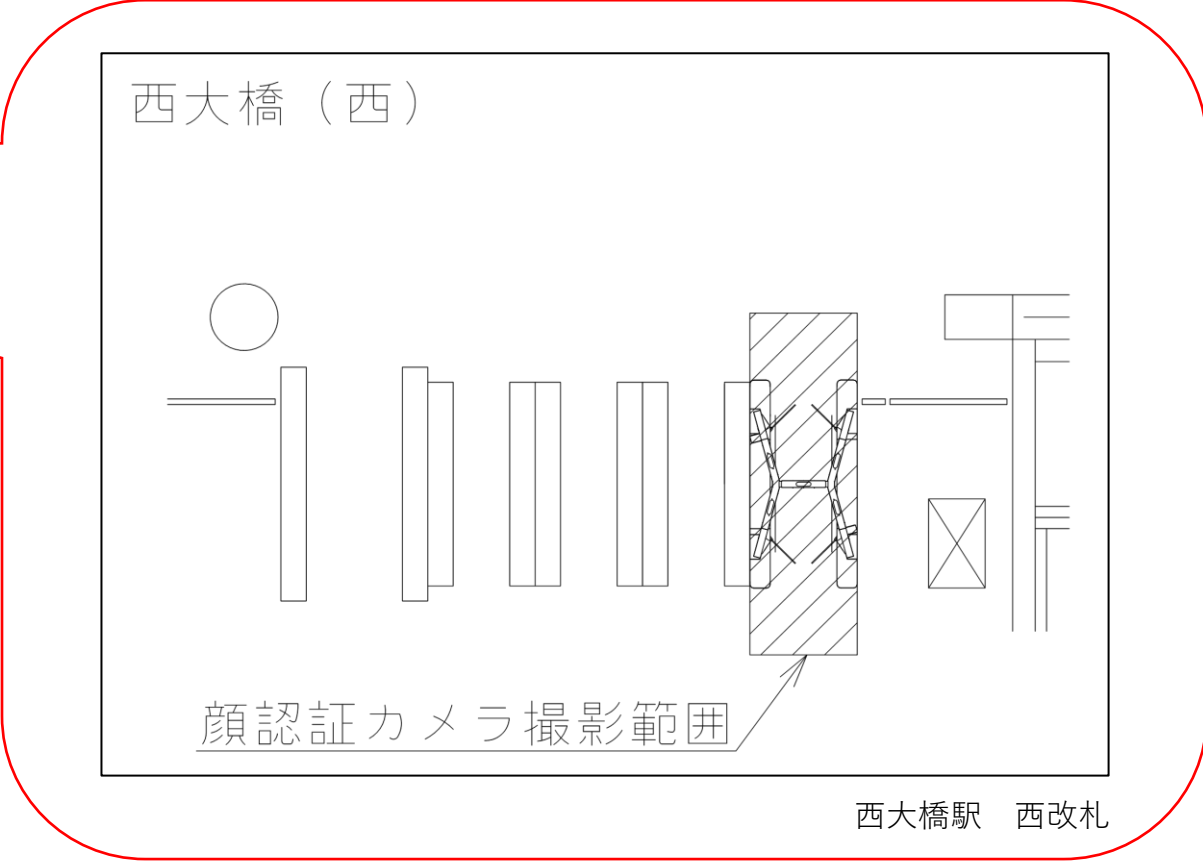

★ : 実験用改札機設置場所

※カメラ撮影範囲内では顔が写り込みますのでご注意ください。

西大橋駅 西改札