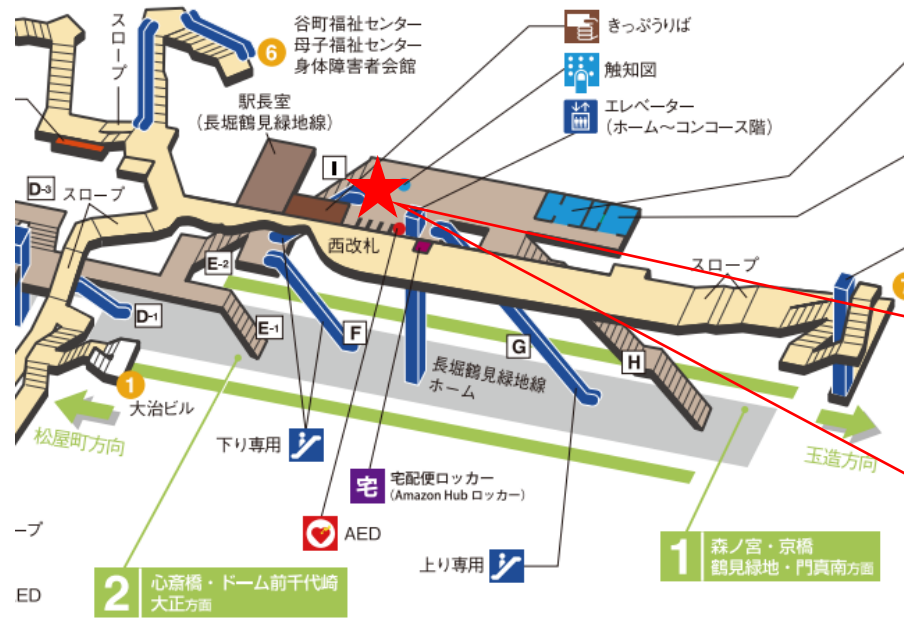

動物園前駅 南改札

天下茶屋駅 北改札口

★：実験用改札機設置場所

※カメラ撮影範囲内では顔が写り込みますのでご注意ください。

天下茶屋駅 北改札

大正駅 北改札口

★：実験用改札機設置場所

※カメラ撮影範囲内では顔が写り込みますのでご注意ください。

★ : 実験用改札機設置場所

※カメラ撮影範囲内では顔が写り込みますのでご注意ください。

西大橋駅 西改札

松屋町駅 西改札口

★ : 実験用改札機設置場所

※カメラ撮影範囲内では顔が写り込みますのでご注意ください願います。

松屋町 (西)

松屋町駅 西改札

谷町六丁目駅 西改札口

★：実験用改札機設置場所

※カメラ撮影範囲内では顔が写り込みますので
ご注意ください。

玉造駅 東改札口

★：実験用改札機設置場所

※カメラ撮影範囲内では顔が写り込みますのでご注意ください願います。

大阪ビジネスパーク駅 北改札口

★ : 実験用改札機設置場所

※カメラ撮影範囲内では顔が写り込みますのでご注意ください。

大阪ビジネスパーク（北）

顔認証カメラ撮影範囲

大阪ビジネスパーク駅 北改札

京橋駅 東改札口

★ : 実験用改札機設置場所

※カメラ撮影範囲内では顔が写り込みますのでご注意ください。

蒲生四丁目駅 西改札口