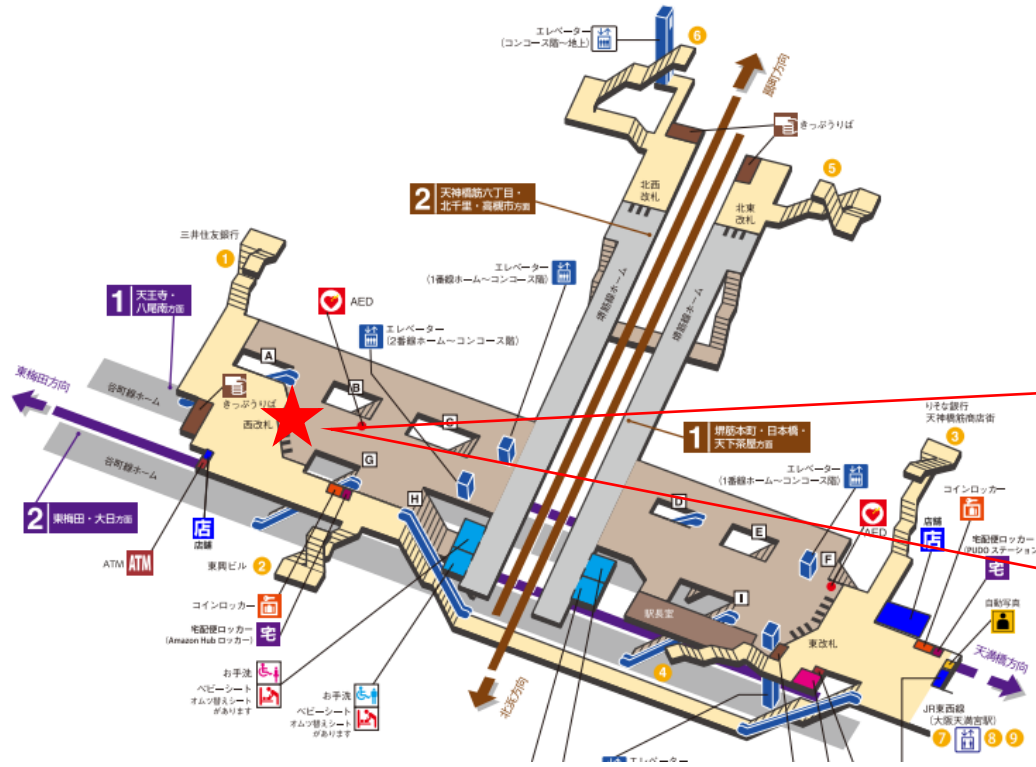

東梅田駅 中西改札口

★ : 実験用改札機設置場所

※カメラ撮影範囲内では顔が写り込みますので
ご注意ください。

東梅田駅 北東改札口

★：実験用改札機設置場所

※カメラ撮影範囲内では顔が写り込みますので
ご注意ください。

東梅田駅 北東改札

東梅田駅 北西改札口

★：実験用改札機設置場所

※カメラ撮影範囲内では顔が写り込みますので
ご注意ください。

東梅田駅 北西改札

東梅田駅 南改札口

★：実験用改札機設置場所

※カメラ撮影範囲内では顔が写り込みますので
ご注意ください。

東梅田（南）

顔認証カメラ撮影範囲

東梅田駅 南改札

南森町駅 東改札口

★：実験用改札機設置場所

※カメラ撮影範囲内では顔が写り込みますので
ご注意ください。

南森町駅 西改札口

★：実験用改札機設置場所

※カメラ撮影範囲内では顔が写り込みますので
ご注意ください。

南森町駅 西改札

天満橋駅 北改札口

★：実験用改札機設置場所

※カメラ撮影範囲内では顔が写り込みますので
ご注意ください。

天満橋駅 北改札

天満橋駅 南改札口

★：実験用改札機設置場所

※カメラ撮影範囲内では顔が写り込みますので
ご注意ください。

谷町四丁目駅 中改札口