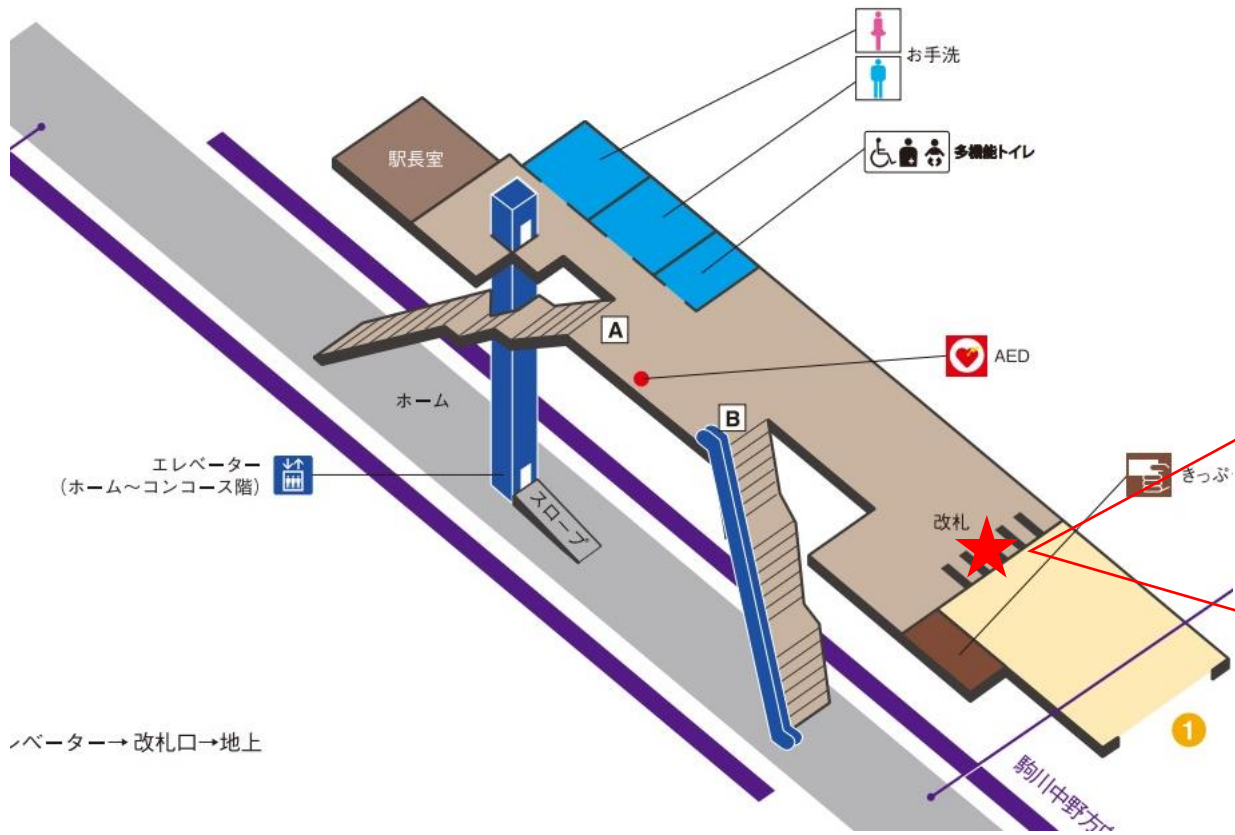

★：実験用改札機設置場所

※カメラ撮影範囲内では顔が写り込みますので
ご注意ください。

阿倍野駅 北改札

阿倍野駅 南改札口

★：実験用改札機設置場所

※カメラ撮影範囲内では顔が写り込みますので
ご注意ください。

文の里駅 北改札口

★：実験用改札機設置場所

※カメラ撮影範囲内では顔が写り込みますので
ご注意ください。

文の里駅 北改札

田辺駅 北改札口

★：実験用改札機設置場所

※カメラ撮影範囲内では顔が写り込みますので
ご注意ください。

駒川中野駅 西改札口

バリアフリー
出入口ルート

●1・2番線ホーム→エレベーター→西改札口→1号出入口