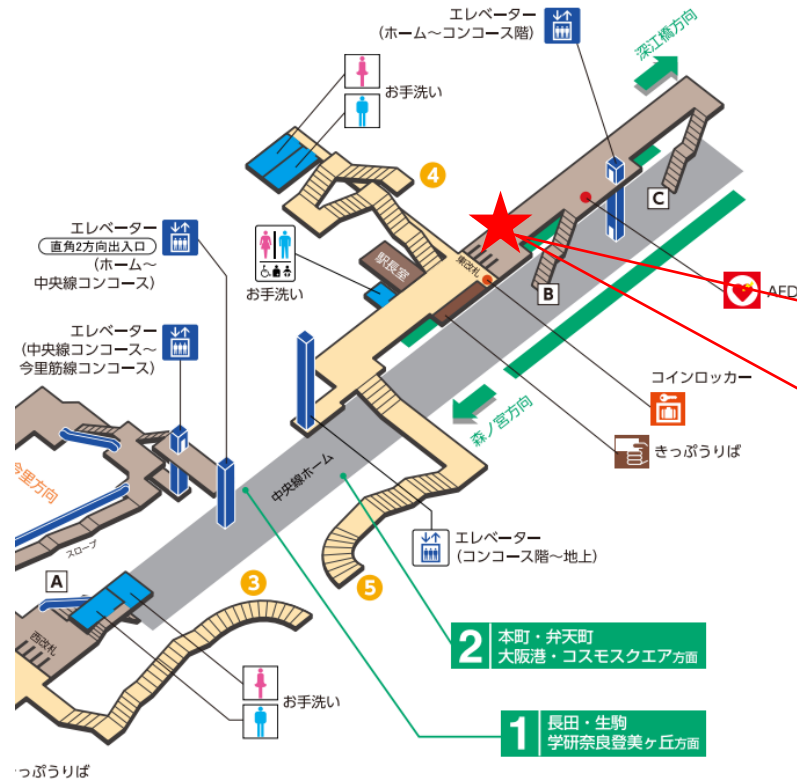

森ノ宮駅 西改札口

★：実験用改札機設置場所

※録画カメラ撮影範囲内では顔が写り込みますので
ご注意ください。

※撮影範囲の周りでは顔は写りませんが胴体、下半
身は写り込む場合があります。

森ノ宮（西）

顔認証カメラ撮影範囲

森ノ宮駅 西改札

緑橋駅 西改札口

★：実験用改札機設置場所

※カメラ撮影範囲内では顔が写り込みますので
ご注意ください。

緑橋（西）

顔認証カメラ撮影範囲

緑橋駅 西改札

深江橋駅 東改札口

★：実験用改札機設置場所

※カメラ撮影範囲内では顔が写り込みますので
ご注意ください。