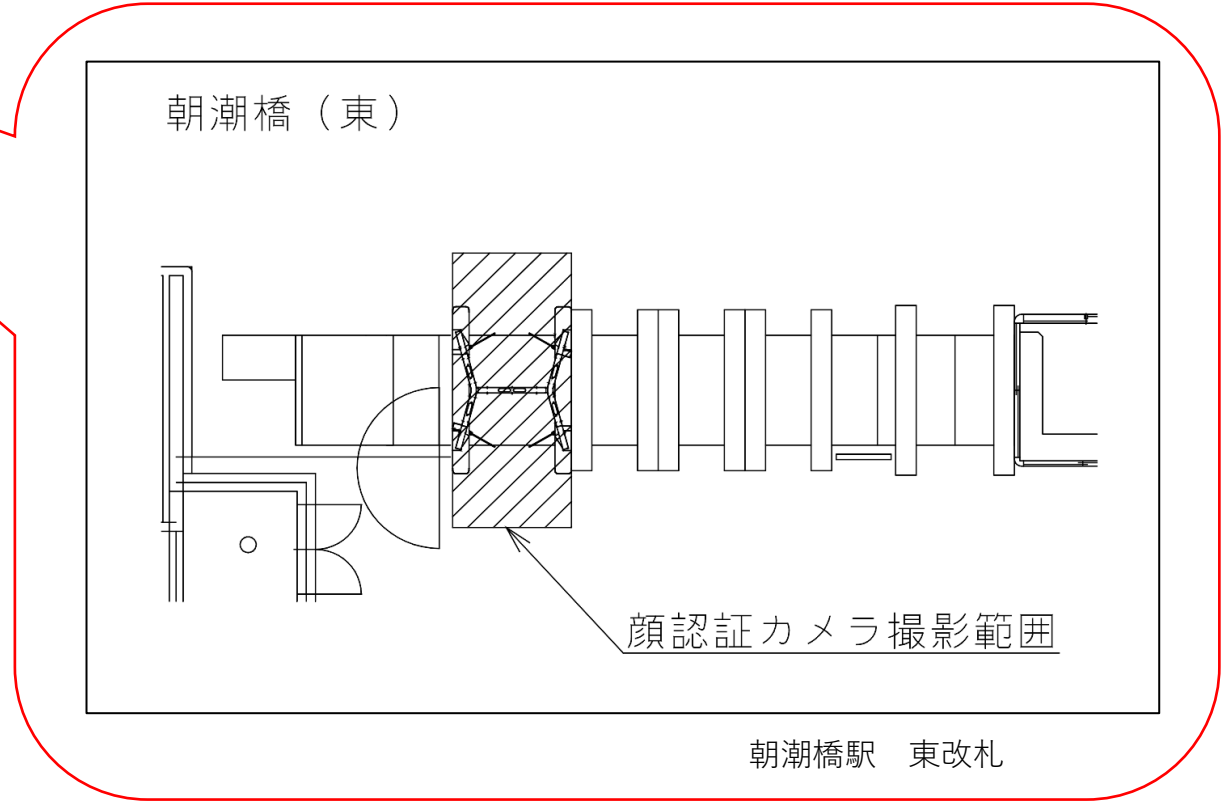

大阪港駅 西改札口

★：実験用改札機設置場所

※カメラ撮影範囲内では顔が写り込みますので
ご注意ください。

大阪港駅 西改札

朝潮橋駅 東改札口

★：実験用改札機設置場所

※カメラ撮影範囲内では顔が写り込みますので
ご注意ください。

朝潮橋駅 西改札口