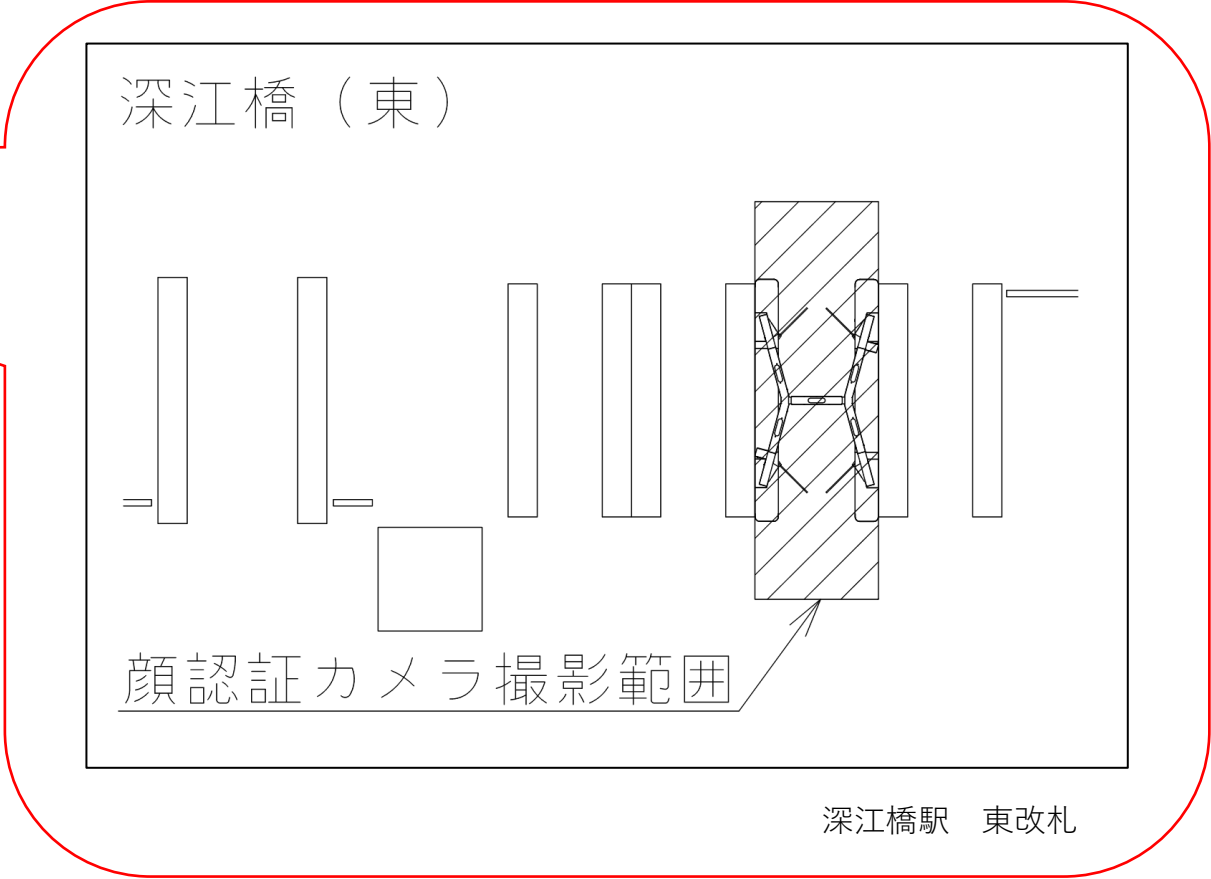

★：実験用改札機設置場所

※カメラ撮影範囲内では顔が写り込みますので
ご注意ください。

緑橋（西）

顔認証カメラ撮影範囲

緑橋駅 西改札

深江橋駅 東改札口

★：実験用改札機設置場所

※カメラ撮影範囲内では顔が写り込みますので
ご注意ください。