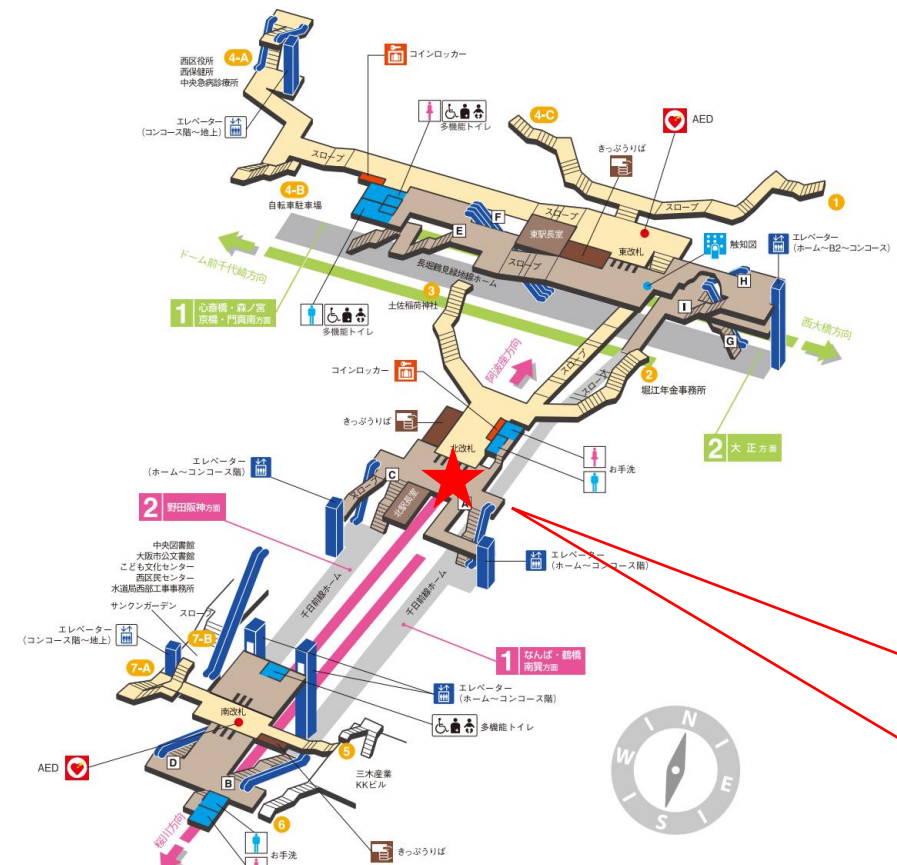

※カメラ撮影範囲内では顔が写り込みますので
ご注意ください。

玉川駅 南改札口

★：実験用改札機設置場所

※カメラ撮影範囲内では顔が写り込みますので
 ご注意ください。

玉川駅 南改札

阿波座駅 中改札口

★：実験用改札機設置場所

※カメラ撮影範囲内では顔が写り込みますので
ご注意ください。

阿波座駅 北改札口

★：実験用改札機設置場所

※カメラ撮影範囲内では顔が写り込みますので
ご注意ください。

西長堀駅 北改札口

★：実験用改札機設置場所

※カメラ撮影範囲内では顔が写り込みますので
ご注意ください。

西長堀駅 北改札

桜川駅 東改札口