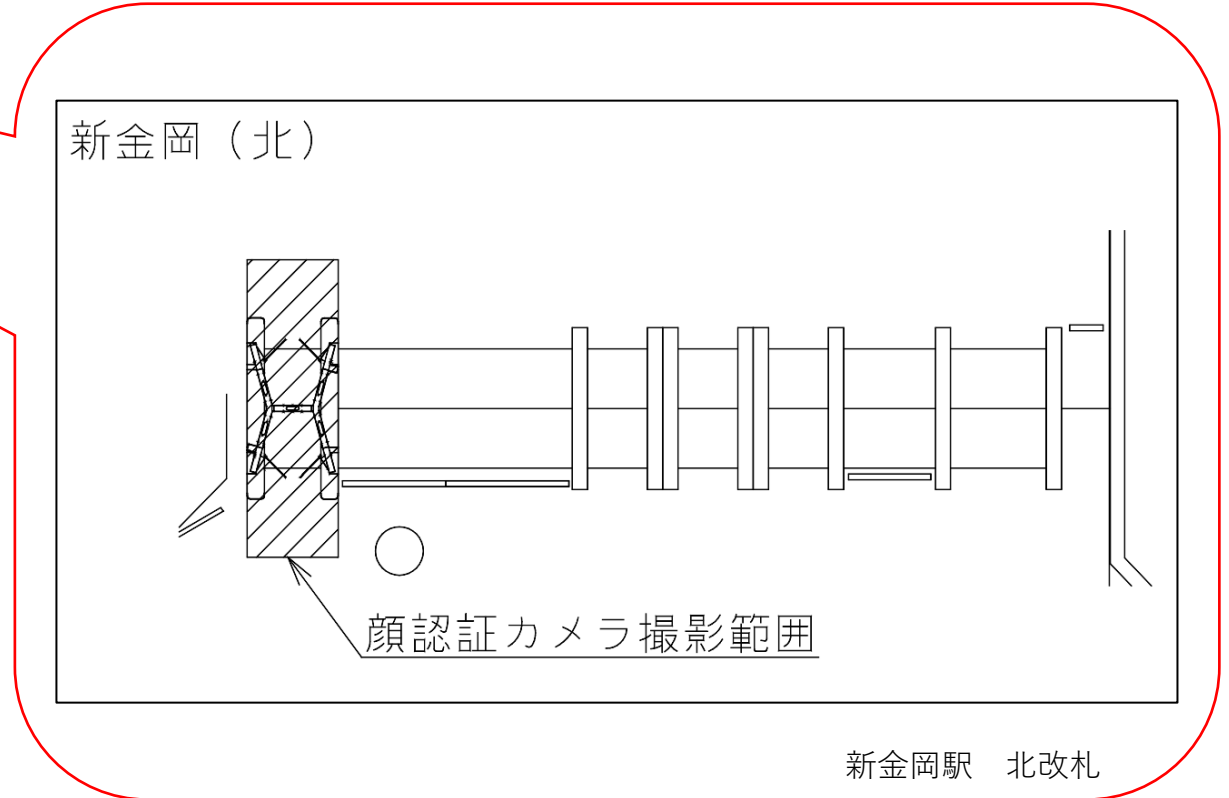

※カメラ撮影範囲内では顔が写り込みますので
ご注意ください。

新金岡駅 北改札口

★：実験用改札機設置場所

※カメラ撮影範囲内では顔が写り込みますので
ご注意ください。

なかもず駅 南改札口

★：実験用改札機設置場所

※カメラ撮影範囲内では顔が写り込みますので
ご注意ください。

大日駅 北改札口