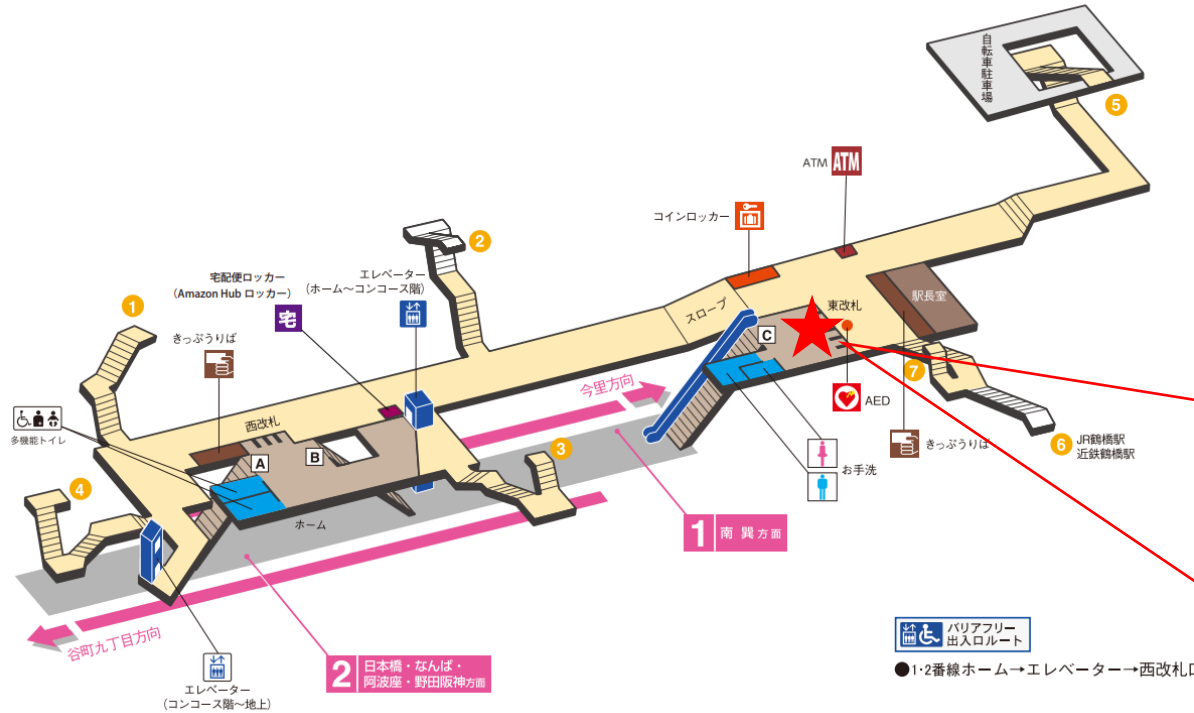

※カメラ撮影範囲内では顔が写り込みますので
ご注意ください。

小路駅 南改札

北巽駅 南改札口

★：実験用改札機設置場所

※カメラ撮影範囲内では顔が写り込みますので
ご注意ください。

南巽駅 北改札口

★：実験用改札機設置場所

※カメラ撮影範囲内では顔が写り込みますので
 ご注意ください。