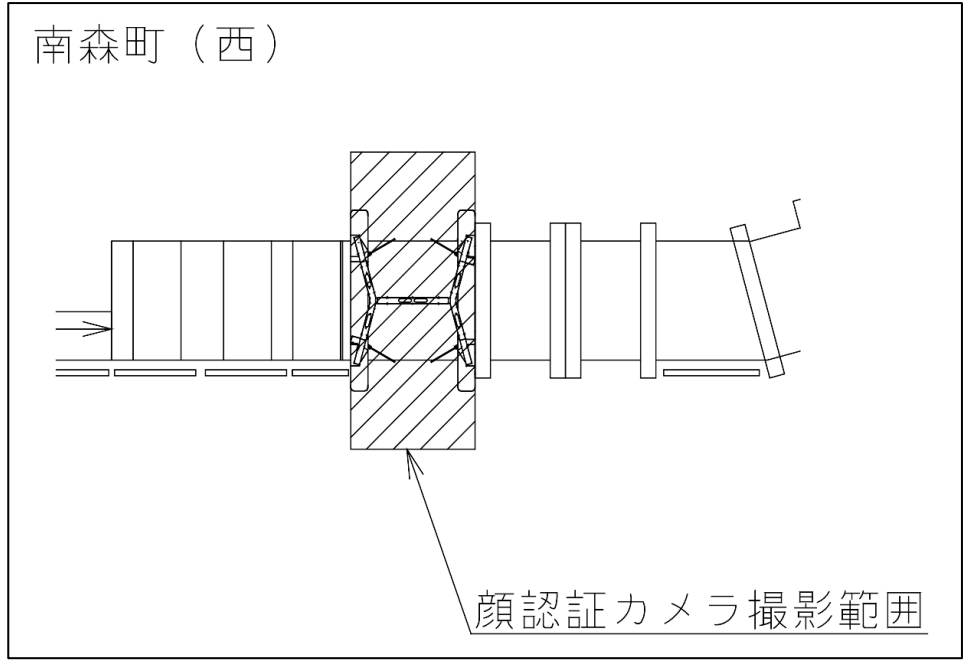

東梅田駅 南改札

南森町駅 東改札口

★：実験用改札機設置場所

※カメラ撮影範囲内では顔が写り込みますので
ご注意ください。

南森町駅 西改札口

★：実験用改札機設置場所

※カメラ撮影範囲内では顔が写り込みますので
ご注意ください。

南森町駅 西改札