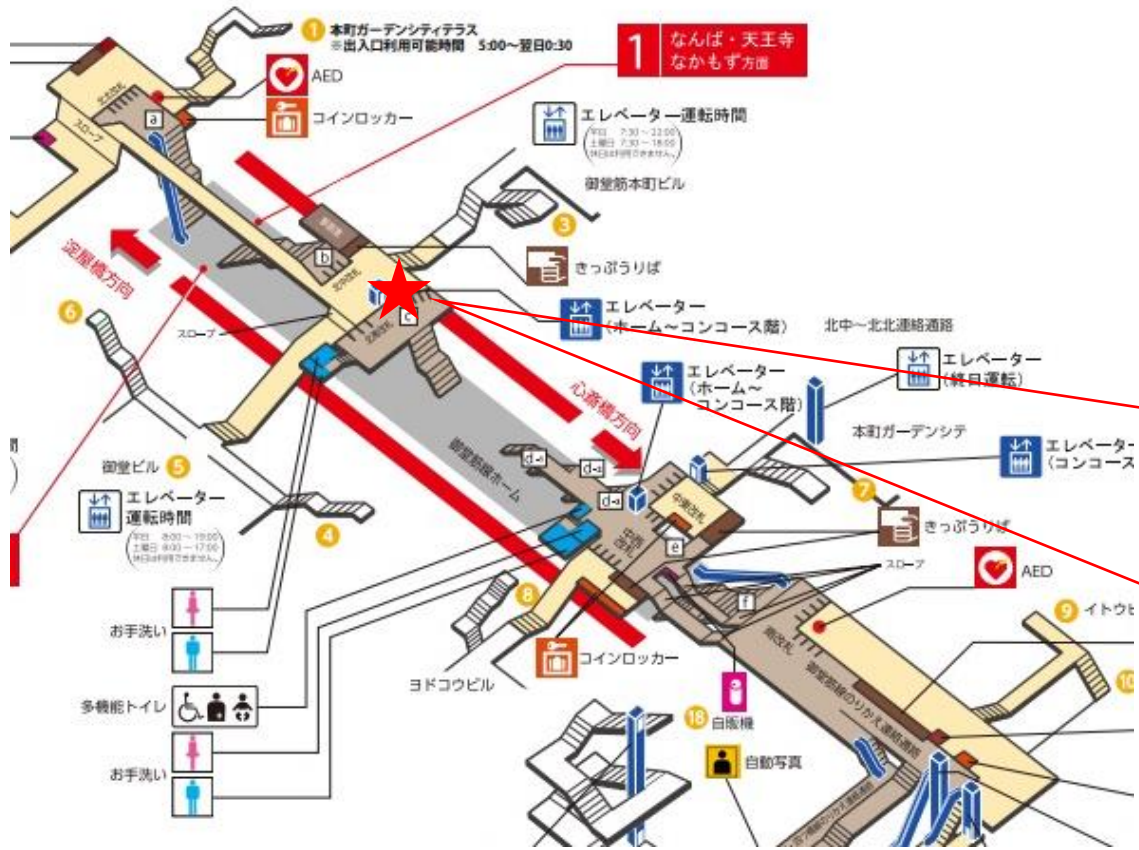

※録画カメラ撮影範囲内では顔が写り込みますので
 ご注意ください。

淀屋橋駅 中南改札

淀屋橋駅 北改札口

★：実験用改札機設置場所

※録画カメラ撮影範囲内では顔が写り込みますので
ご注意ください。

淀屋橋駅 南改札口

★ : 実験用改札機設置場所

※カメラ撮影範囲内では顔が写り込みますので
ご注意ください。

淀屋橋駅 南改札

本町駅 中東改札口

★：実験用改札機設置場所

※カメラ撮影範囲内では顔が写り込みますので
ご注意ください。

本町駅 中東改札

本町駅 中西改札口

★：実験用改札機設置場所

※カメラ撮影範囲内では顔が写り込みますので
ご注意ください。

本町駅 北中改札口

★：実験用改札機設置場所

※カメラ撮影範囲内では顔が写り込みますので
ご注意ください。

本町駅 北北改札口

★：実験用改札機設置場所

※カメラ撮影範囲内では顔が写り込みますので
ご注意ください。

顔認証カメラ撮影範囲

本町駅 北南改札口

★：実験用改札機設置場所

※カメラ撮影範囲内では顔が写り込みますので
ご注意ください。

本町駅 南改札口

★：実験用改札機設置場所

※カメラ撮影範囲内では顔が写り込みますので
ご注意ください。

心齋橋駅 北改札口

★：実験用改札機設置場所

※カメラ撮影範囲内では顔が写り込みますので
ご注意ください。