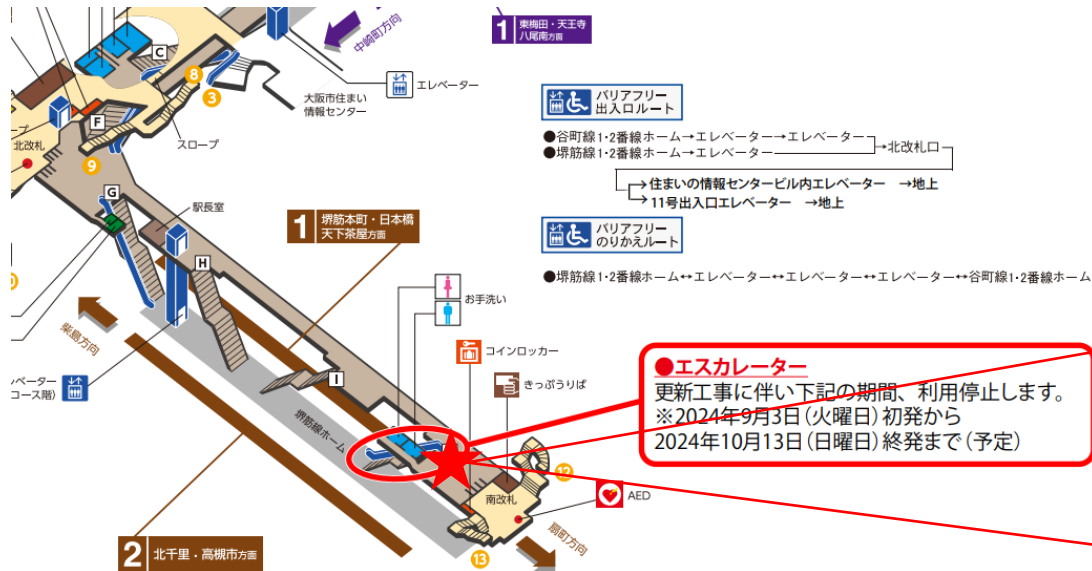

天神橋筋六丁目駅 南改札口

★：実験用改札機設置場所

※カメラ撮影範囲内では顔が写り込みますのでご注意ください。