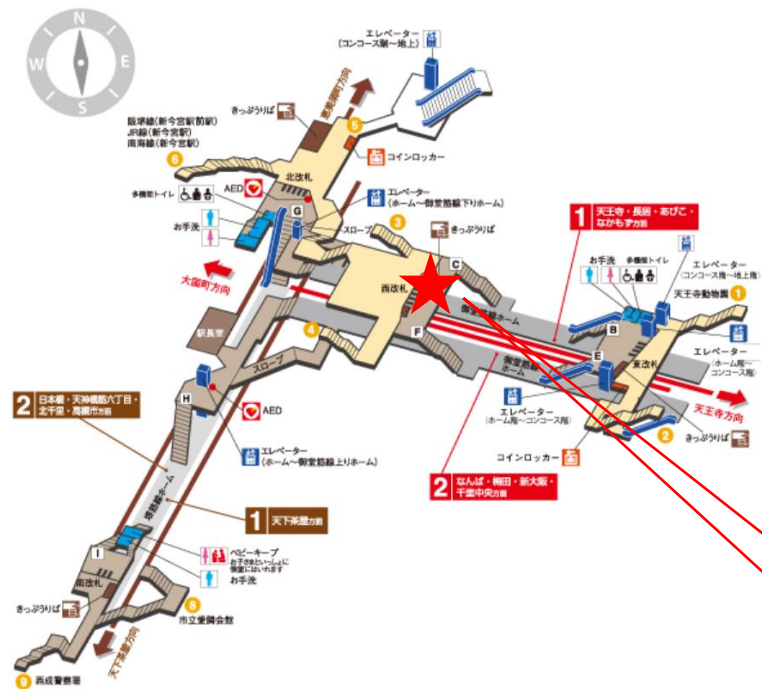

※録画カメラ撮影範囲内では顔が写り込みますので
ご注意ください。

※撮影範囲の周りでは顔は写りませんが胴体、下半
身は写り込む場合があります。

大国町駅 北改札

大国町駅 南改札口

★：実験用改札機設置場所

※録画カメラ撮影範囲内では顔が写り込みますので
 ご注意ください。

※撮影範囲の周りでは顔は写りませんが胴体、下半
 身は写り込む場合があります。

大国町（南）

顔認証カメラ撮影範囲

大国町駅 南改札

動物園前駅 東改札口

★：実験用改札機設置場所

※録画カメラ撮影範囲内では顔が写り込みますので
ご注意ください。

動物園前駅 西改札口

★：実験用改札機設置場所

※録画カメラ撮影範囲内では顔が写り込みますので
ご注意ください。

動物園前（西）

顔認証カメラ撮影範囲

動物園前駅 西改札

天王寺駅 東改札口

★：実験用改札機設置場所

※カメラ撮影範囲内では顔が写り込みますので
ご注意ください。

天王寺（東）

顔認証カメラ撮影範囲