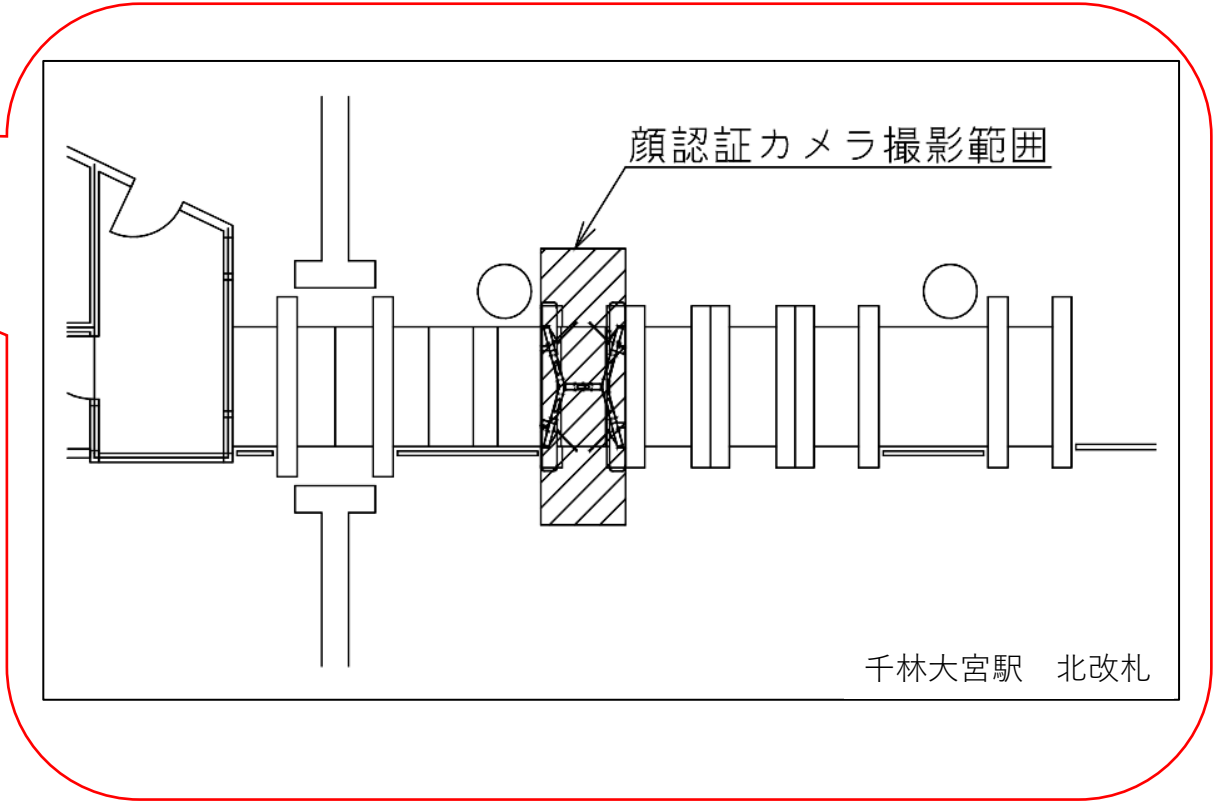

千林大宮駅 北改札口

★：実験用改札機設置場所

※カメラ撮影範囲内では顔が写り込みますので
ご注意ください。