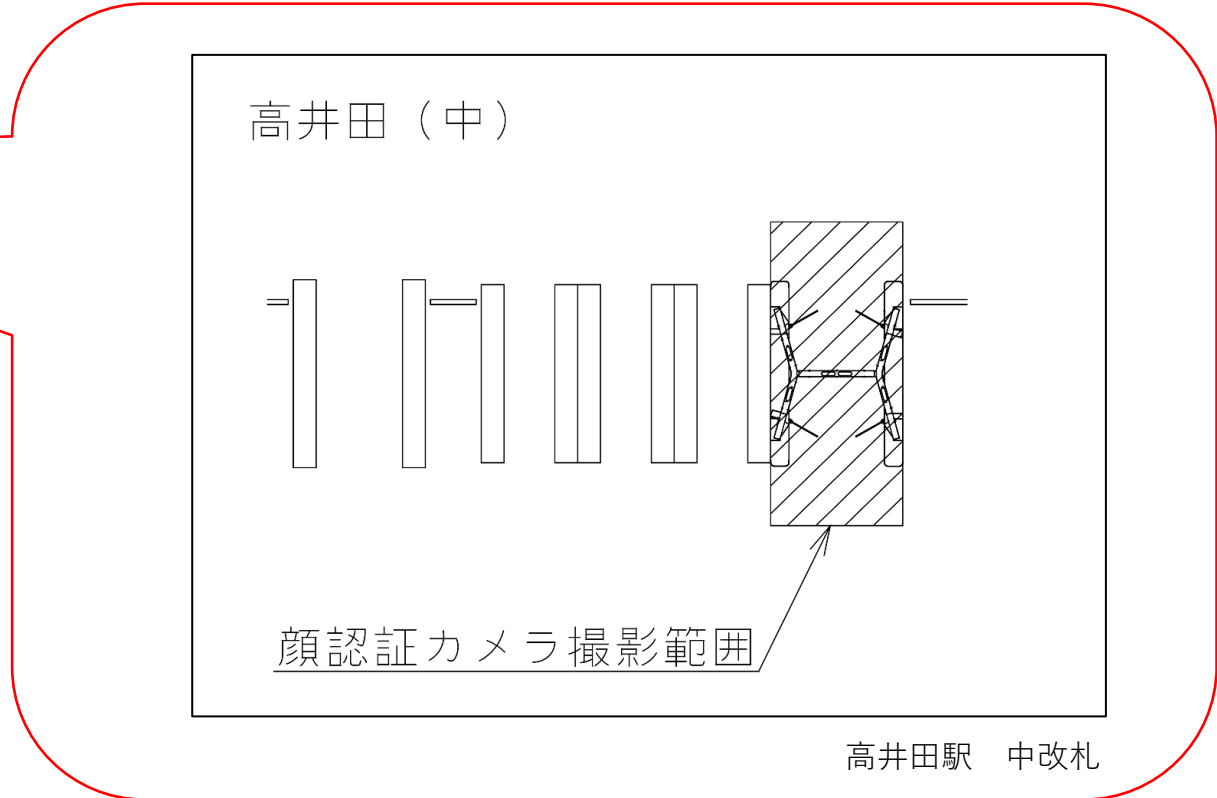

高井田駅 中改札口

★：実験用改札機設置場所

※カメラ撮影範囲内では顔が写り込みますので
ご注意ください。

高井田駅 中改札