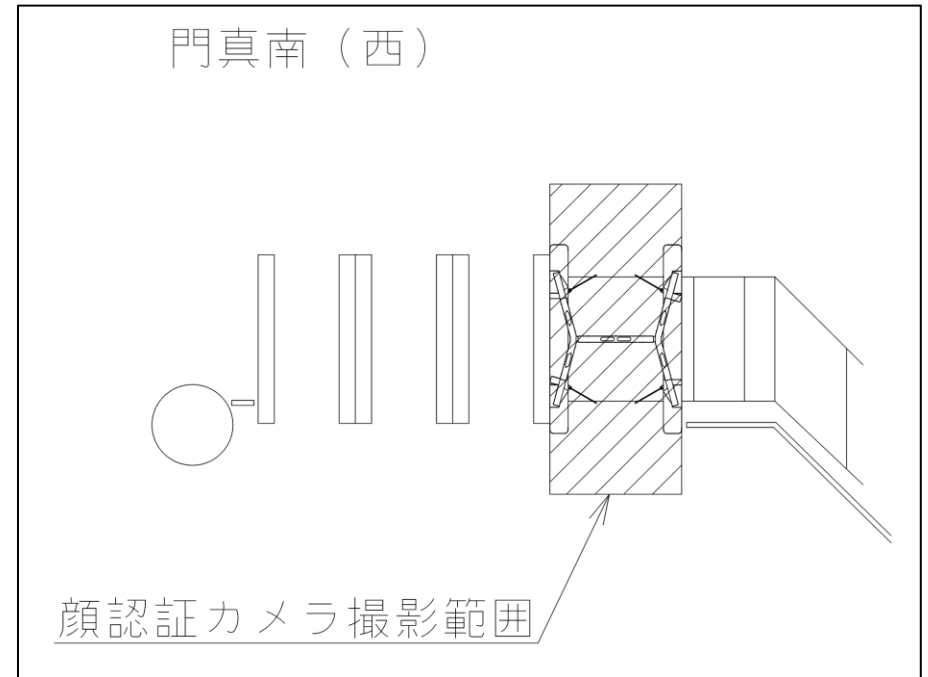

門真南駅 西改札口

★：実験用改札機設置場所

※カメラ撮影範囲内では顔が写り込みますので
ご注意ください。

門真南駅 西改札