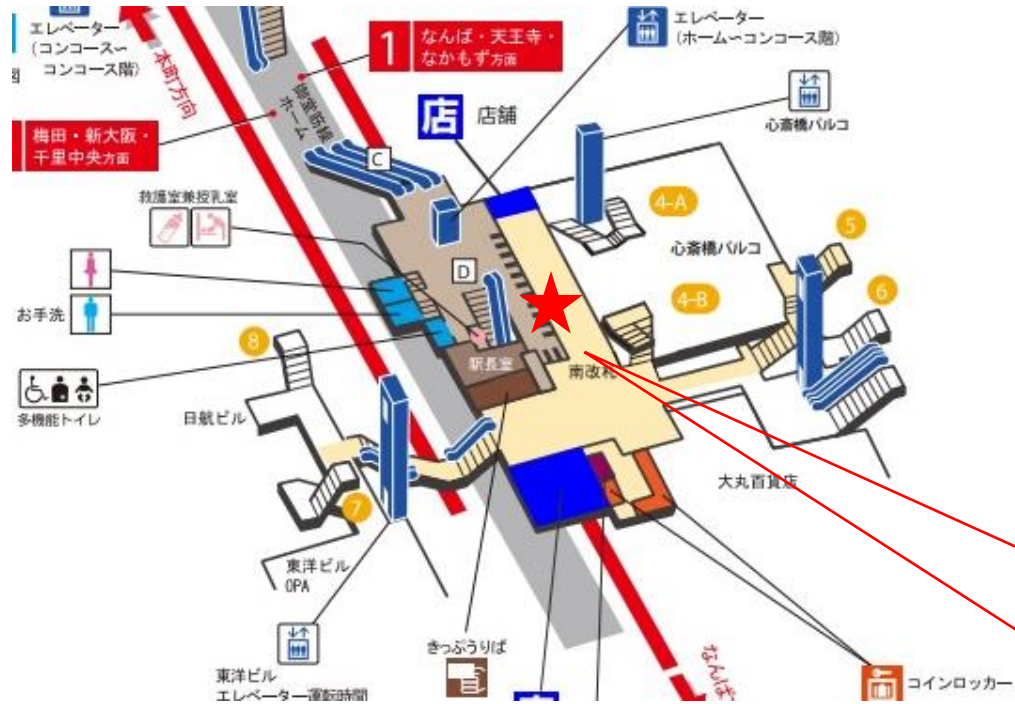

本町駅 北中改札口

★：実験用改札機設置場所

※カメラ撮影範囲内では顔が写り込みますので
ご注意ください。

本町駅 北北改札口

★：実験用改札機設置場所

※カメラ撮影範囲内では顔が写り込みますので
ご注意ください。

顔認証カメラ撮影範囲

本町駅 北南改札口

★：実験用改札機設置場所

※カメラ撮影範囲内では顔が写り込みますので
ご注意ください。

本町駅 南改札口

★：実験用改札機設置場所

※カメラ撮影範囲内では顔が写り込みますので
ご注意ください。

心齋橋駅 北改札口

★：実験用改札機設置場所

※カメラ撮影範囲内では顔が写り込みますので
ご注意ください。

心齋橋駅 北改札

心齋橋駅 南改札口

★ : 実験用改札機設置場所

※カメラ撮影範囲内では顔が写り込みますので
ご注意ください。

なんば駅 中改札口

★：実験用改札機設置場所

※カメラ撮影範囲内では顔が写り込みますので
ご注意ください。

なんば駅 中改札

なんば駅 北東改札口

★ : 実験用改札機設置場所

※カメラ撮影範囲内では顔が写り込みますので
ご注意ください。

なんば駅 北西改札口

バリアフリー
出入ルート

● 1 番線ホーム→
● 2 番線ホーム→

★ : 実験用改札機設置場所

※カメラ撮影範囲内では顔が写り込みますので
ご注意ください。