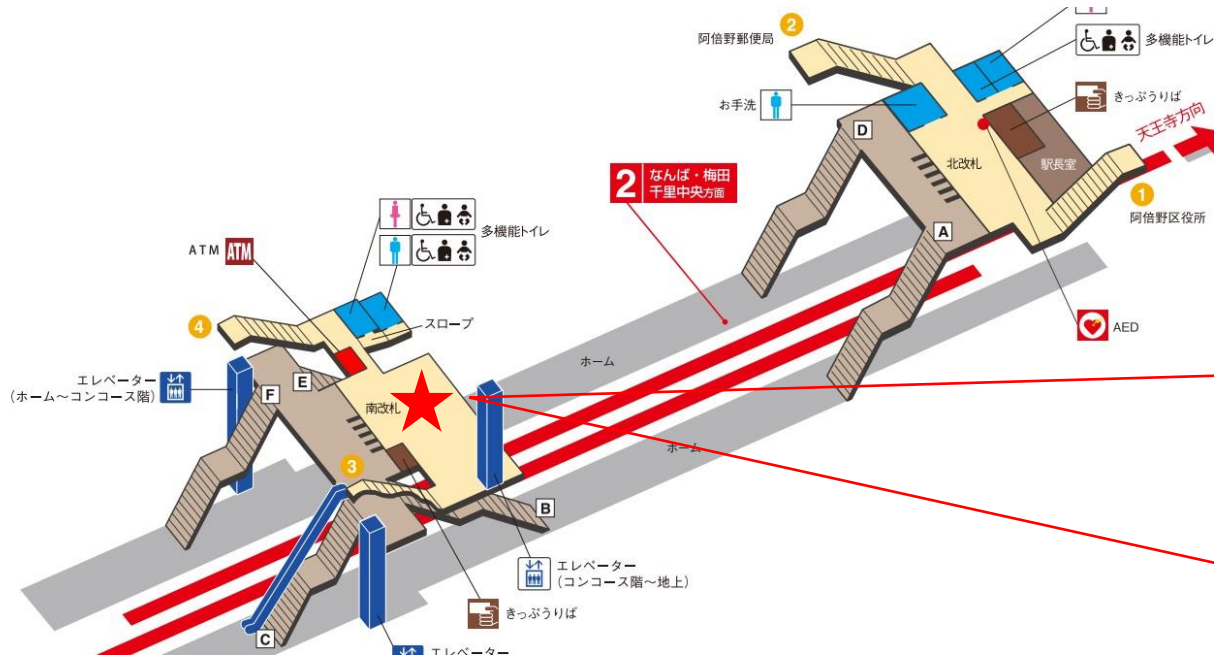

動物園前（西）

顔認証カメラ撮影範囲

動物園前駅 西改札

天王寺駅 東改札口

★：実験用改札機設置場所

※カメラ撮影範囲内では顔が写り込みますので
ご注意ください。

天王寺（東）

顔認証カメラ撮影範囲

天王寺駅 西改札口

★ : 実験用改札機設置場所

※カメラ撮影範囲内では顔が写り込みますので
ご注意ください。

天王寺駅 西改札

昭和町駅 北改札口

★：実験用改札機設置場所

※カメラ撮影範囲内では顔が写り込みますので
ご注意ください。

昭和町駅 南改札口

★：実験用改札機設置場所

※カメラ撮影範囲内では顔が写り込みますので
ご注意ください。

西田辺駅 東改札口

★：実験用改札機設置場所

※カメラ撮影範囲内では顔が写り込みますので
ご注意ください。

西田辺駅 西改札口

★：実験用改札機設置場所

※カメラ撮影範囲内では顔が写り込みますので
ご注意ください。

長居駅 北改札口

長居 (北)

顔認証カメラ撮影範囲

★ : 実験用改札機設置場所

※カメラ撮影範囲内では顔が写り込みますので
ご注意ください。

長居駅 北改札

あびこ駅 北東改札口

★：実験用改札機設置場所