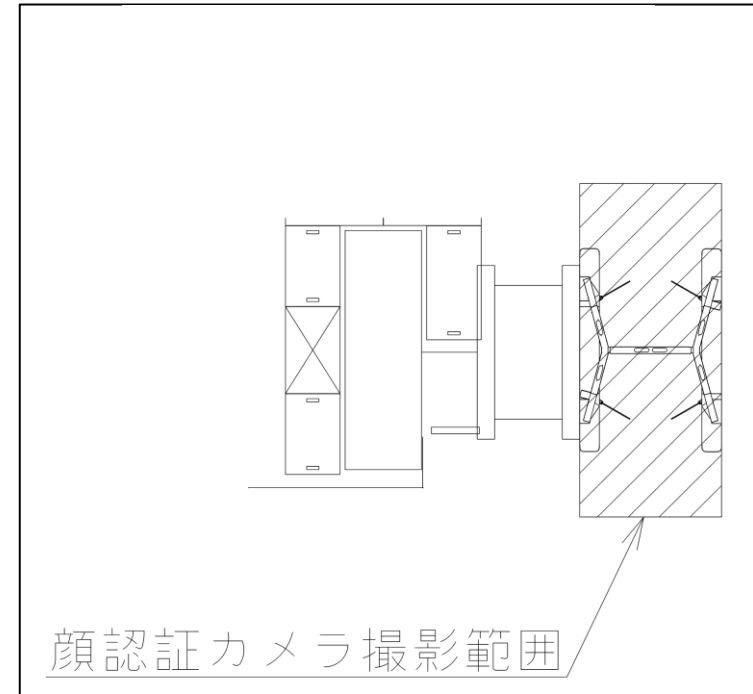

太子橋今市駅 東改札口

★：実験用改札機設置場所

※カメラ撮影範囲内では顔が写り込みますので
ご注意ください。

太子橋今市駅 東改札