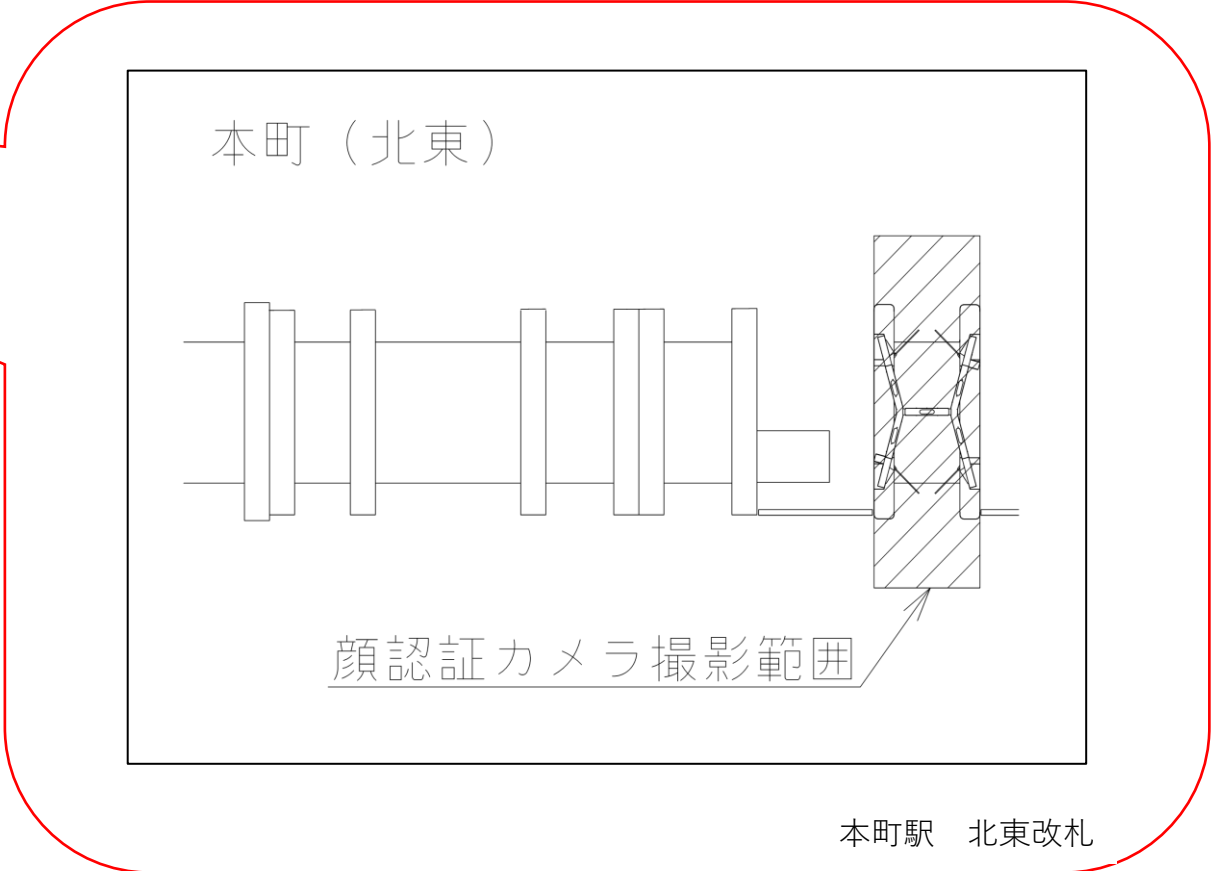

本町駅 北東改札口

★ : 実験用改札機設置場所

※カメラ撮影範囲内では顔が写り込みますので
ご注意ください。

本町駅 北東改札