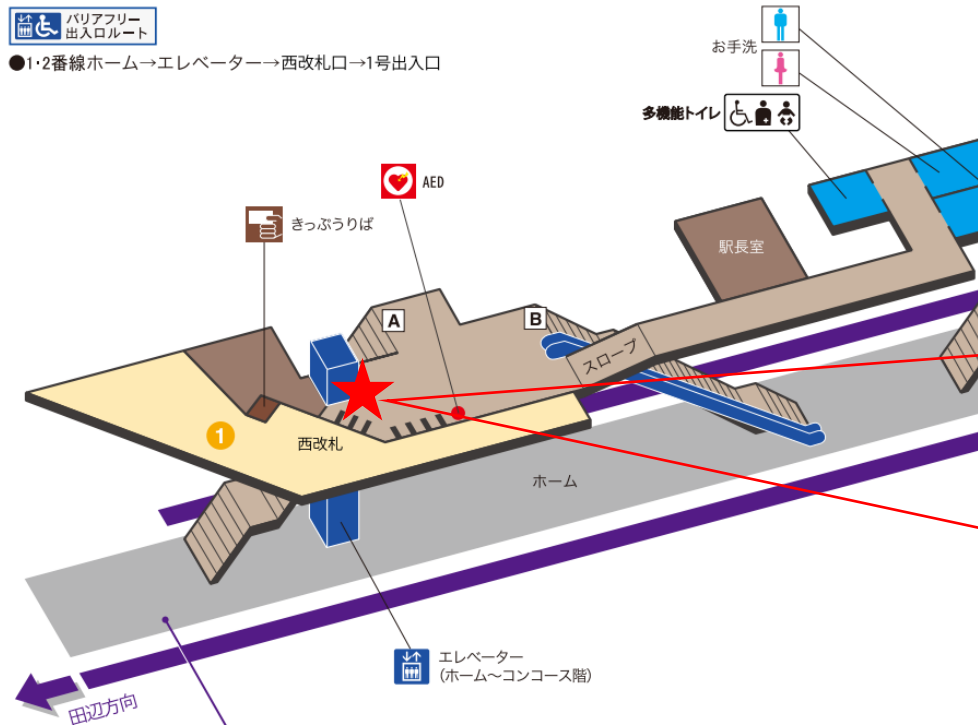

★：実験用改札機設置場所

※カメラ撮影範囲内では顔が写り込みますので
ご注意ください。

阿倍野駅 北改札

阿倍野駅 南改札口

★：実験用改札機設置場所

※カメラ撮影範囲内では顔が写り込みますので
ご注意ください。

文の里駅 北改札口

★：実験用改札機設置場所

※カメラ撮影範囲内では顔が写り込みますので
ご注意ください。

文の里駅 北改札

田辺駅 北改札口

★：実験用改札機設置場所

※カメラ撮影範囲内では顔が写り込みますので
ご注意ください。

駒川中野駅 西改札口

バリアフリー
出入口ルート

●1・2番線ホーム→エレベーター→西改札口→1号出入口

★：実験用改札機設置場所

※カメラ撮影範囲内では顔が写り込みますので
ご注意ください。

駒川中野駅 西改札

平野駅 北改札口

★：実験用改札機設置場所

※カメラ撮影範囲内では顔が写り込みますので
ご注意ください。

平野駅 南改札口

★ : 実験用改札機設置場所

※カメラ撮影範囲内では顔が写り込みますので
ご注意ください。

喜連瓜破駅 西改札口

バリアフリー
出入口ルート

番線ホーム→エレベーター→改札口→1号出口(エレベーター)→地上(長居公園通り北側)

★：実験用改札機設置場所

※カメラ撮影範囲内では顔が写り込みますので
ご注意ください。

出戸駅 東改札口

★：実験用改札機設置場所