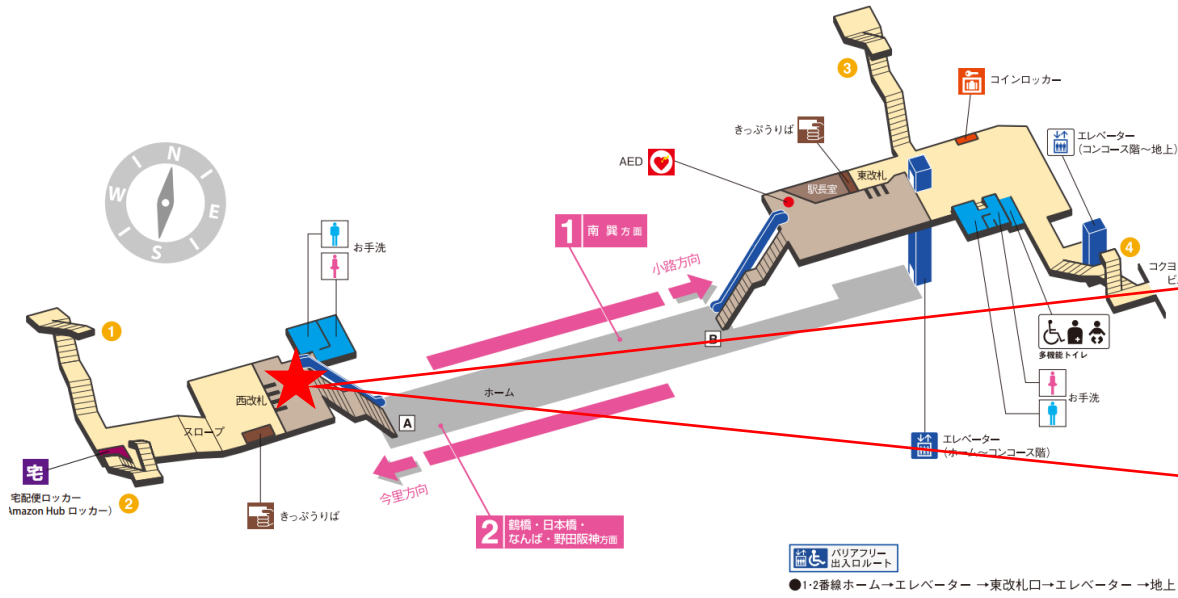

※カメラ撮影範囲内では顔が写り込みますので
ご注意ください。

今里駅 東改札口

★：実験用改札機設置場所

※カメラ撮影範囲内では顔が写り込みますので
ご注意ください。

今里駅 西改札口

今里駅 西改札

★：実験用改札機設置場所

※カメラ撮影範囲内では顔が写り込みますので
ご注意ください。

今里駅 中改札口

★ : 実験用改札機設置場所

※カメラ撮影範囲内では顔が写り込みますので
ご注意ください。

新深江駅 西改札口

★：実験用改札機設置場所

※カメラ撮影範囲内では顔が写り込みますので
ご注意ください。

小路駅 南改札口

★：実験用改札機設置場所

※カメラ撮影範囲内では顔が写り込みますので
ご注意ください。

小路駅 南改札

北巽駅 南改札口

★：実験用改札機設置場所

※カメラ撮影範囲内では顔が写り込みますので
ご注意ください。

南巽駅 北改札口

★：実験用改札機設置場所

※カメラ撮影範囲内では顔が写り込みますので
 ご注意ください。