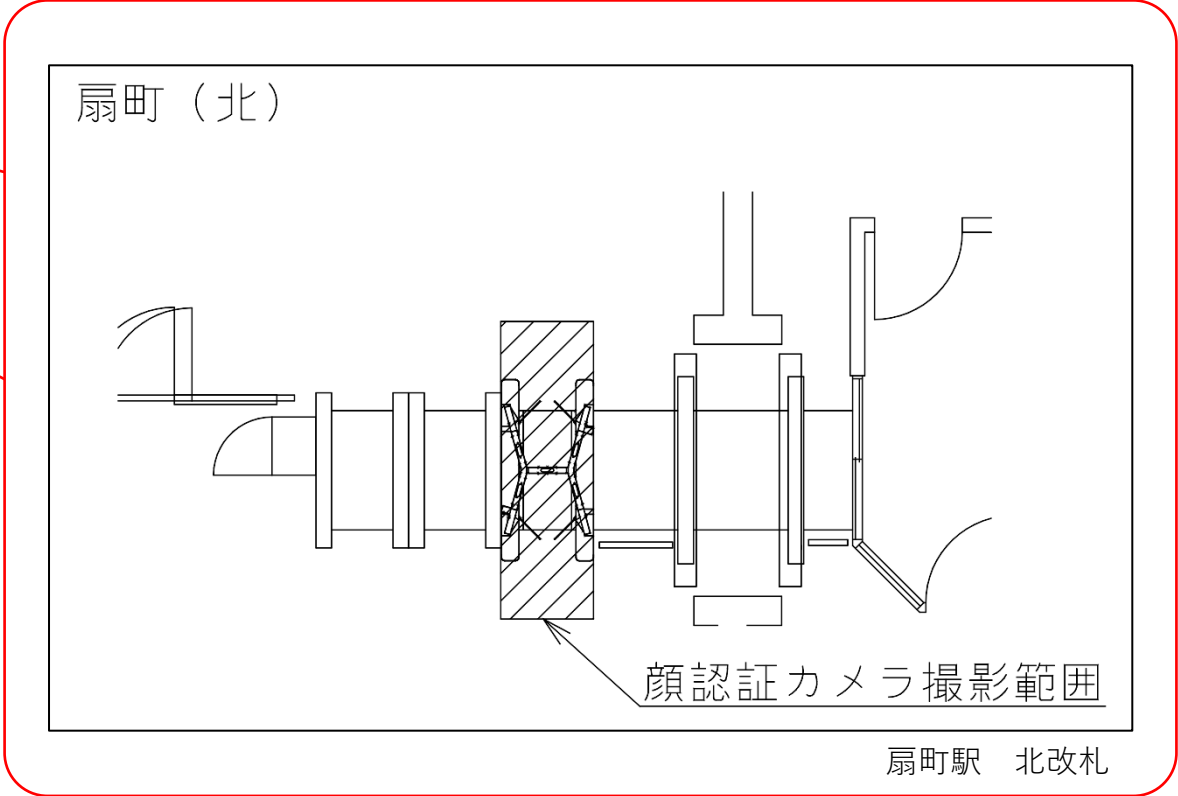

※カメラ撮影範囲内では顔が写り込みますので
ご注意ください。

扇町駅 南改札口

★：実験用改札機設置場所

※カメラ撮影範囲内では顔が写り込みますので
ご注意ください。

北浜駅 北改札口

●1・2番線ホーム→エレベーター→北改

★：実験用改札機設置場所

※カメラ撮影範囲内では顔が写り込みますので
ご注意ください。