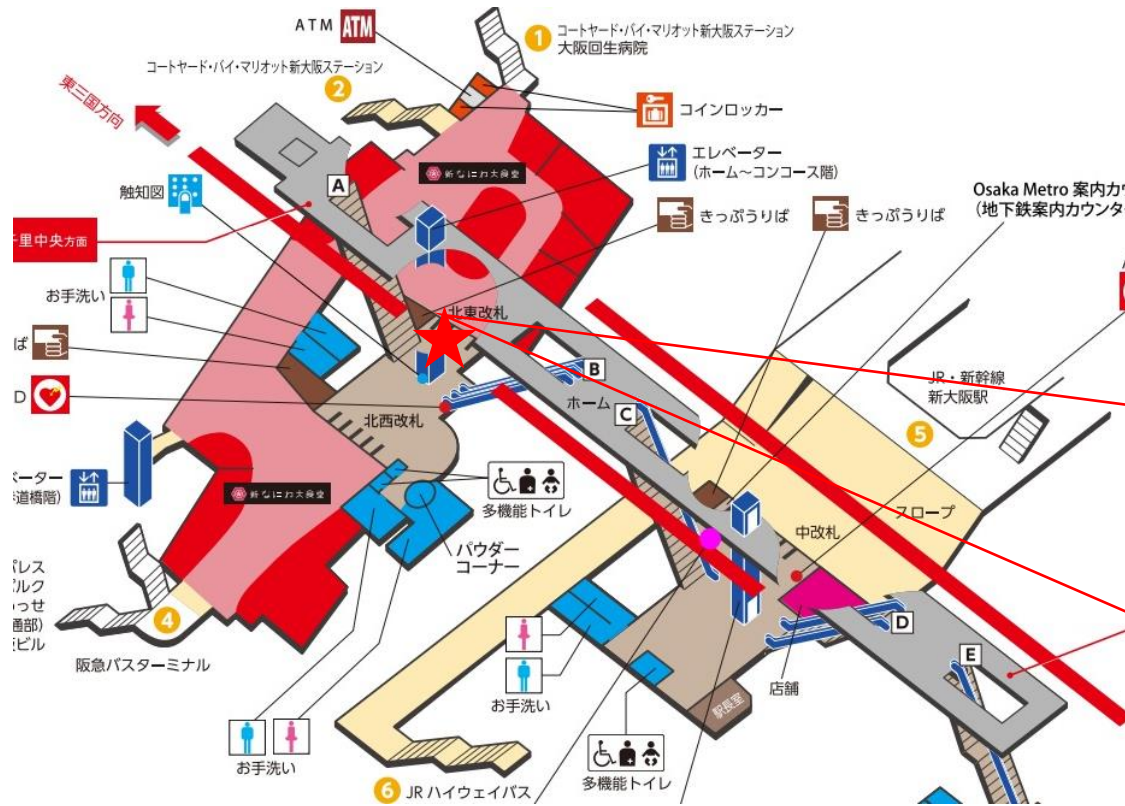

江坂駅 南改札

東三国駅 北改札口

★：実験用改札機設置場所

※カメラ撮影範囲内では顔が写り込みますので
ご注意ください。

東三国駅 南改札口

●B階段
 エレベーター設置工事に伴い、
 下記の期間、閉鎖いたします。
 ※2023年8月18日(金曜日)初発から
 2025年3月下旬まで(予定)

バリアフリー
 出入口ルート

●1・2番線ホーム→エレベーター→北改札口→エレベーター→地上

★：実験用改札機設置場所

※カメラ撮影範囲内では顔が写り込みますので
 ご注意ください。

新大阪駅 中改札口

★ : 実験用改札機設置場所

※カメラ撮影範囲内では顔が写り込みますので
ご注意ください。

新大阪駅 中改札

新大阪駅 北東改札口

★：実験用改札機設置場所

※カメラ撮影範囲内では顔が写り込みますので
ご注意ください。

新大阪駅 北東改札

新大阪駅 北西改札口

★：実験用改札機設置場所

※カメラ撮影範囲内では顔が写り込みますので
ご注意ください。

新大阪駅 南改札口

★ : 実験用改札機設置場所

※カメラ撮影範囲内では顔が写り込みますので
ご注意ください。

西中島南方駅 北改札口

★：実験用改札機設置場所

※カメラ撮影範囲内では顔が写り込みますので
 ご注意ください。

西中島南方駅 南改札口

★：実験用改札機設置場所

※カメラ撮影範囲内では顔が写り込みますので
 ご注意ください。

中津駅 北北改札口

★：実験用改札機設置場所