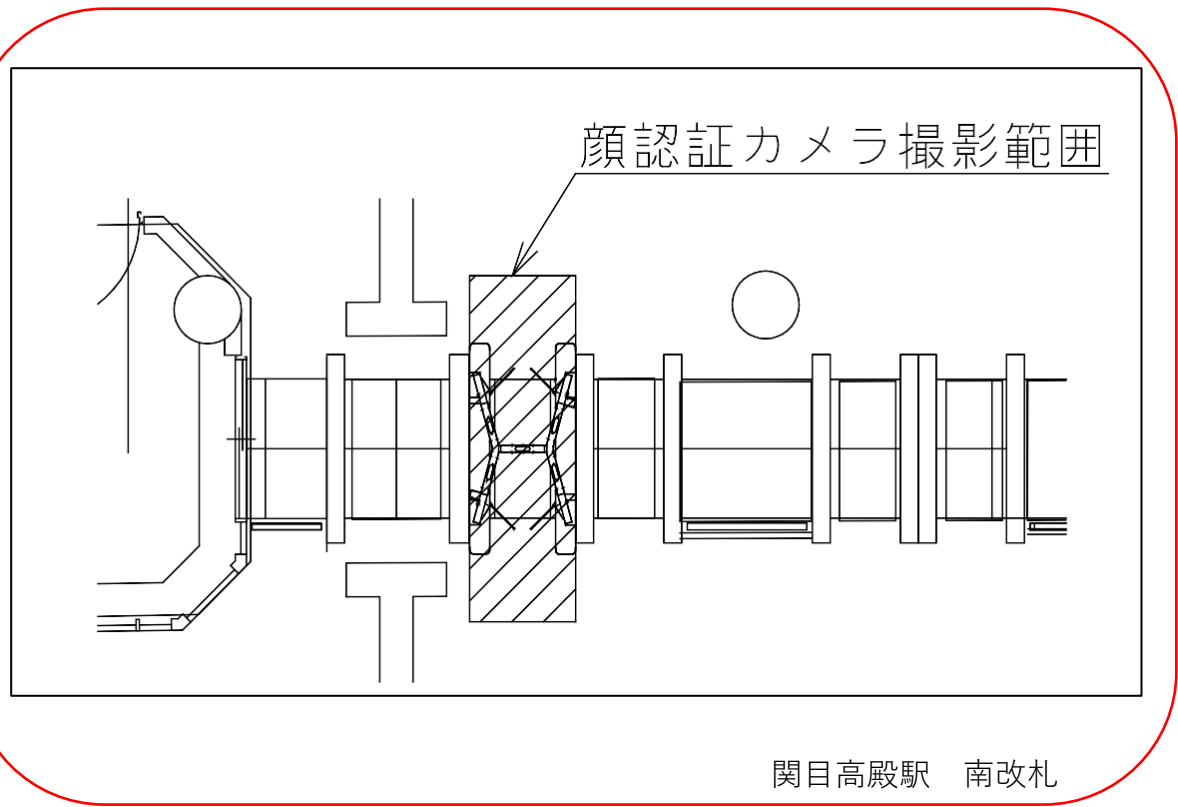

千林大宮駅 北改札口

★：実験用改札機設置場所

※カメラ撮影範囲内では顔が写り込みますので
ご注意ください。

関目高殿駅 南改札口

★：実験用改札機設置場所

※カメラ撮影範囲内では顔が写り込みますので
ご注意ください。

野江内代駅 南改札口

★：実験用改札機設置場所