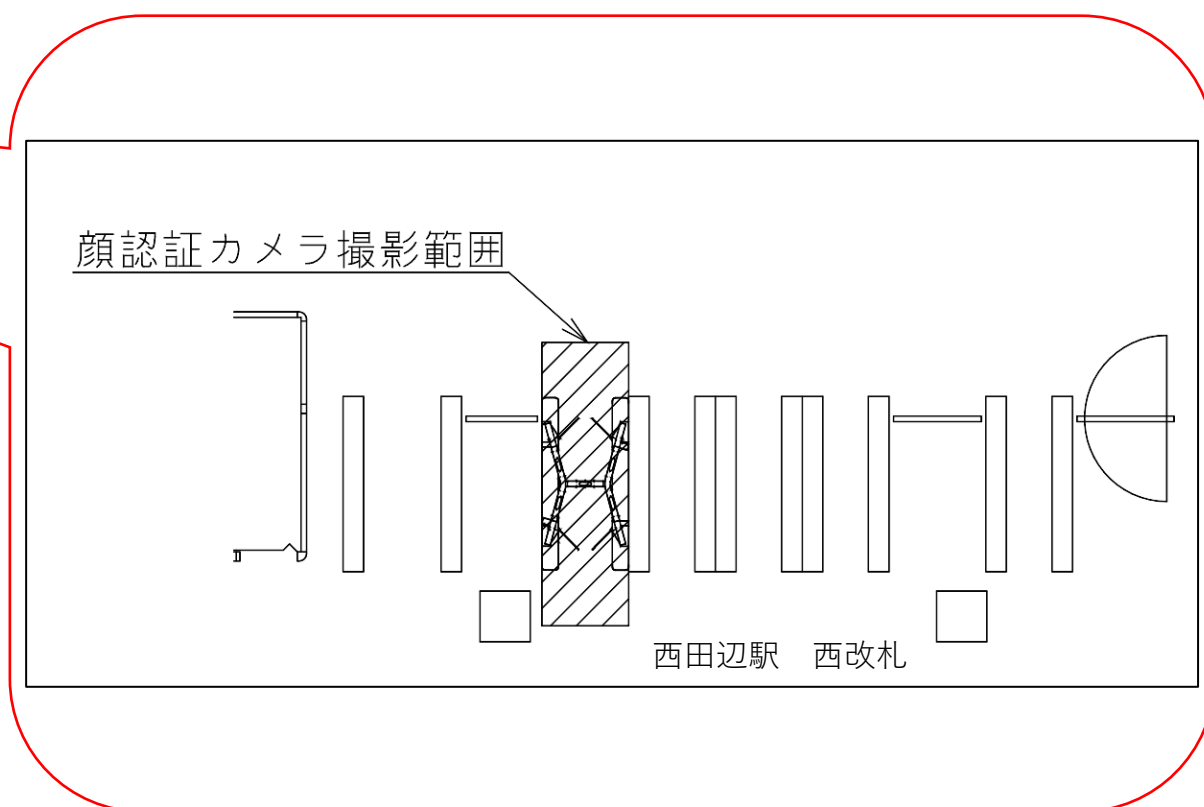

★：実験用改札機設置場所

※カメラ撮影範囲内では顔が写り込みますので
ご注意ください。

西田辺駅 東改札口

★：実験用改札機設置場所

※カメラ撮影範囲内では顔が写り込みますので
ご注意ください。

西田辺駅 西改札口

★：実験用改札機設置場所

※カメラ撮影範囲内では顔が写り込みますので
ご注意ください。

長居駅 北改札口

長居 (北)

顔認証カメラ撮影範囲

★ : 実験用改札機設置場所

※カメラ撮影範囲内では顔が写り込みますので
ご注意ください。

長居駅 北改札

あびこ駅 北東改札口

★：実験用改札機設置場所