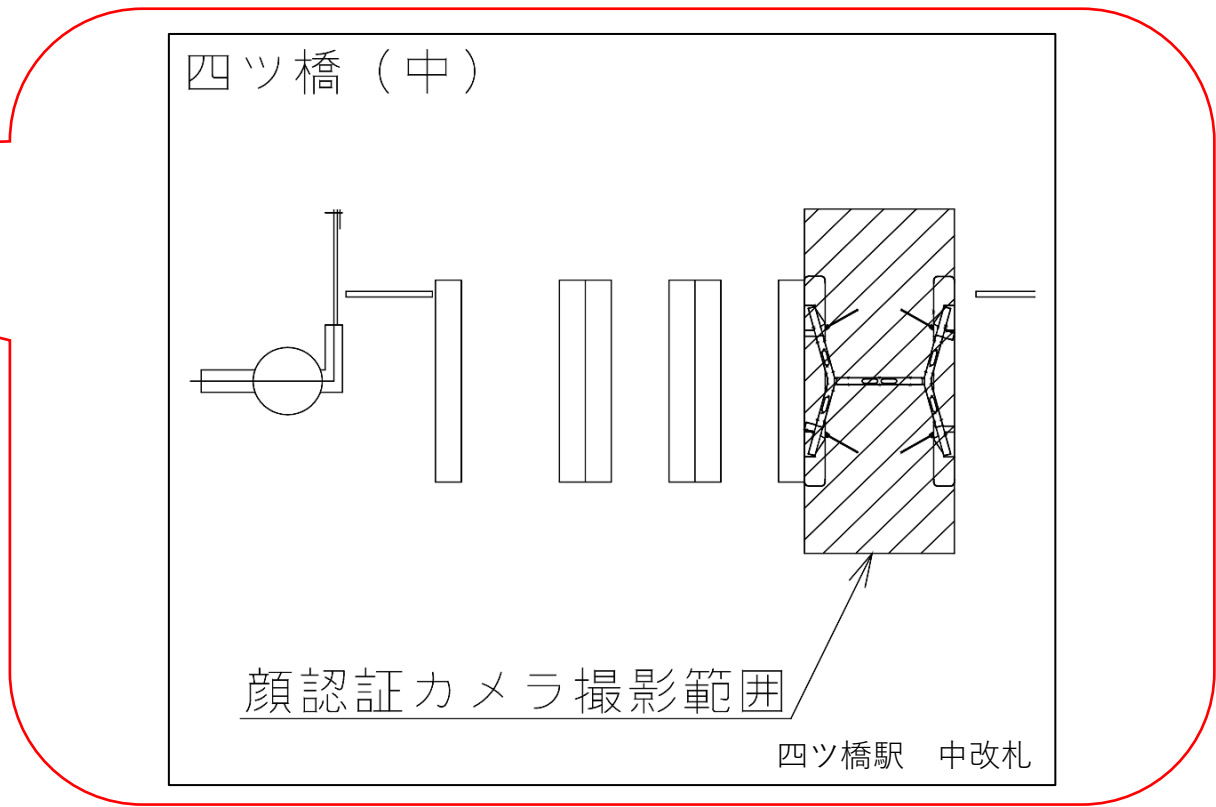

※カメラ撮影範囲内では顔が写り込みますので
ご注意ください。

四ツ橋駅 中改札口

★：実験用改札機設置場所

※カメラ撮影範囲内では顔が写り込みますので
ご注意ください。

四ツ橋駅 北改札口

- バリアフリーの出入ルート
- 御堂筋線1・2番線ホーム → B階段(エレベーター) → エレベーター → K階段(エレベーター) → 北改札口 → クリスタ長堀(エレベーター) → 地上
エレベーター → 南改札口 → 心斎橋/ルコ内エレベーター → 地上
- 長堀鶴見緑地線1・2番線ホーム → エレベーター → K階段(エレベーター) → 北改札口 → クリスタ長堀(エレベーター) → 地上
- バリアフリーのりかえルート
- 四つ橋線1・2番線ホーム → A階段(エレベーター) → 北コンコース階 → F階段(エレベーター) → 長堀鶴見緑地線1・2番線ホーム → エレベーター → エレベーター → B階段(エレベーター) → 御堂筋線1・2番線ホーム