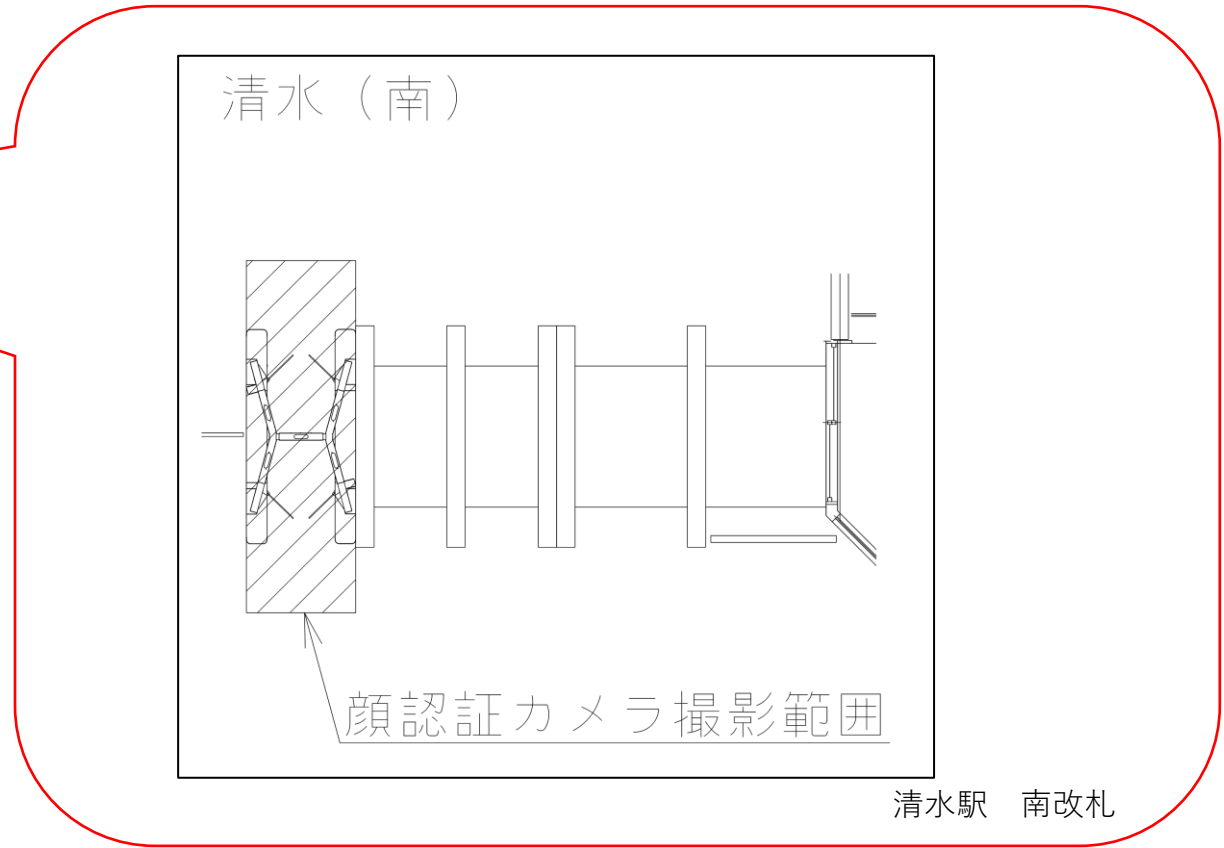

※カメラ撮影範囲内では顔が写り込みますので
ご注意ください。

太子橋今市駅 東改札口

★：実験用改札機設置場所

※カメラ撮影範囲内では顔が写り込みますので
ご注意ください。

太子橋今市駅 東改札

清水駅 南改札口

★：実験用改札機設置場所

※カメラ撮影範囲内では顔が写り込みますので
ご注意ください。