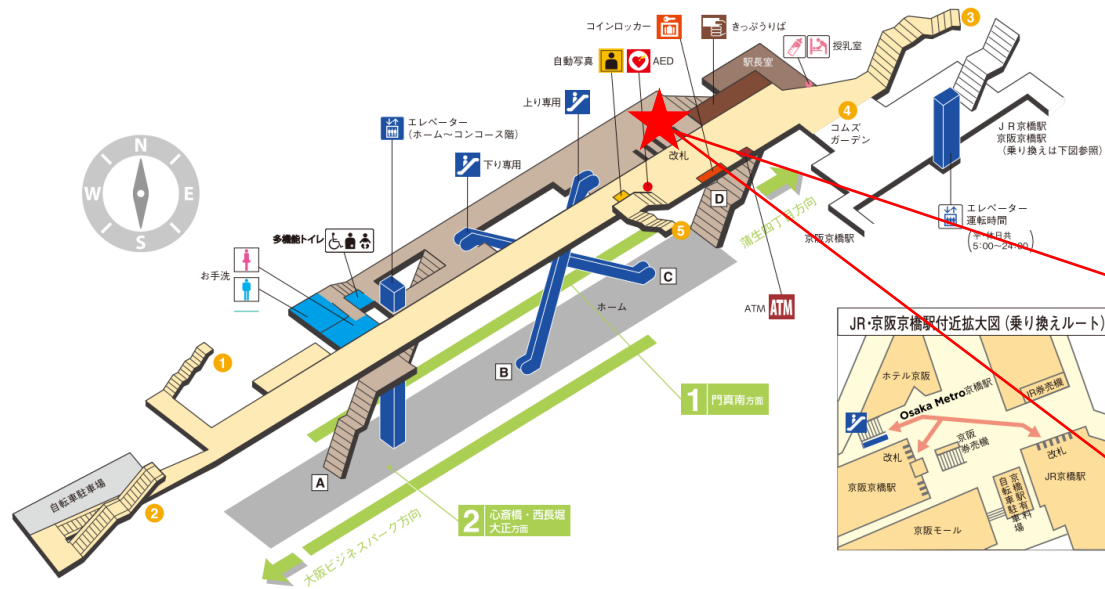

谷町六丁目駅 西改札口

★：実験用改札機設置場所

※カメラ撮影範囲内では顔が写り込みますので
ご注意ください。

玉造駅 東改札口

★：実験用改札機設置場所

※カメラ撮影範囲内では顔が写り込みますのでご注意ください願います。

大阪ビジネスパーク駅 北改札口

★ : 実験用改札機設置場所

※カメラ撮影範囲内では顔が写り込みますのでご注意ください。

大阪ビジネスパーク（北）

顔認証カメラ撮影範囲

大阪ビジネスパーク駅 北改札

京橋駅 東改札口

★ : 実験用改札機設置場所

※カメラ撮影範囲内では顔が写り込みますのでご注意ください。

蒲生四丁目駅 西改札口