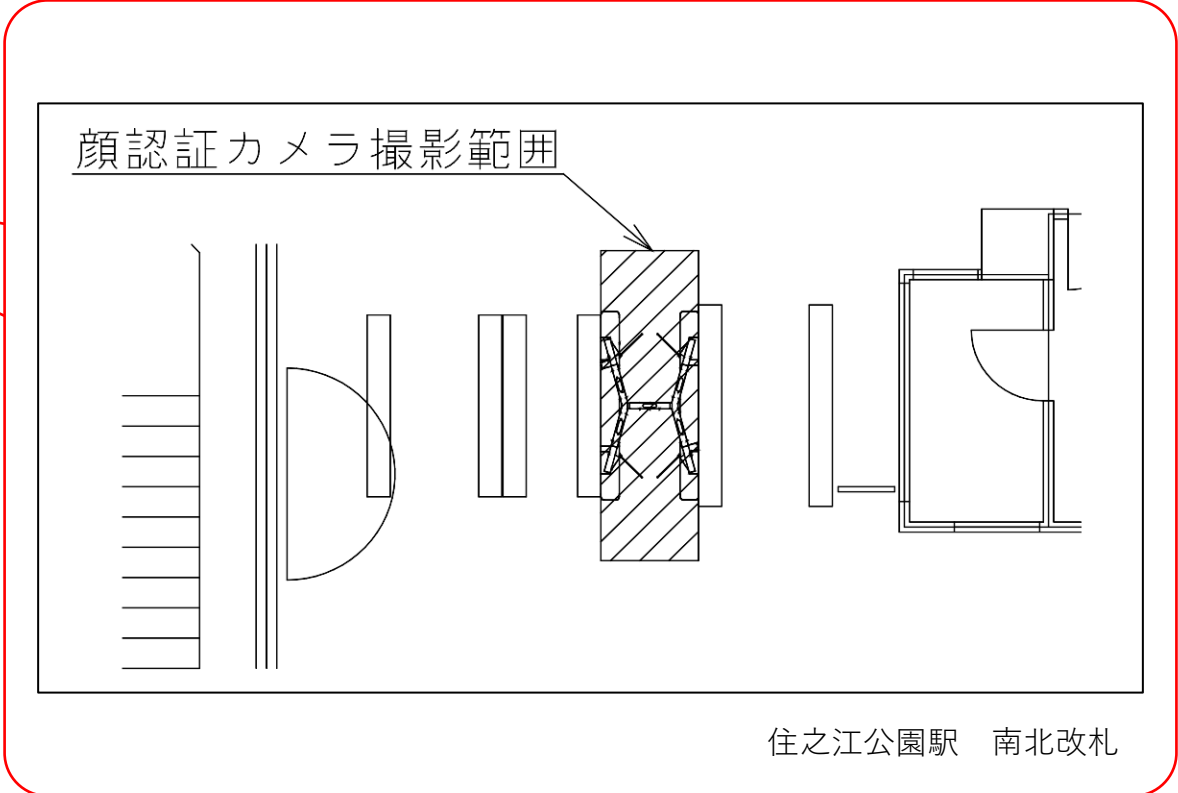

★ : 実験用改札機設置場所

※カメラ撮影範囲内では顔が写り込みますので
 ご注意ください。

住之江公園駅 北改札口

★：実験用改札機設置場所

※カメラ撮影範囲内では顔が写り込みますので
ご注意ください。

住之江公園駅 南北改札口

★：実験用改札機設置場所

※カメラ撮影範囲内では顔が写り込みますので
ご注意ください。