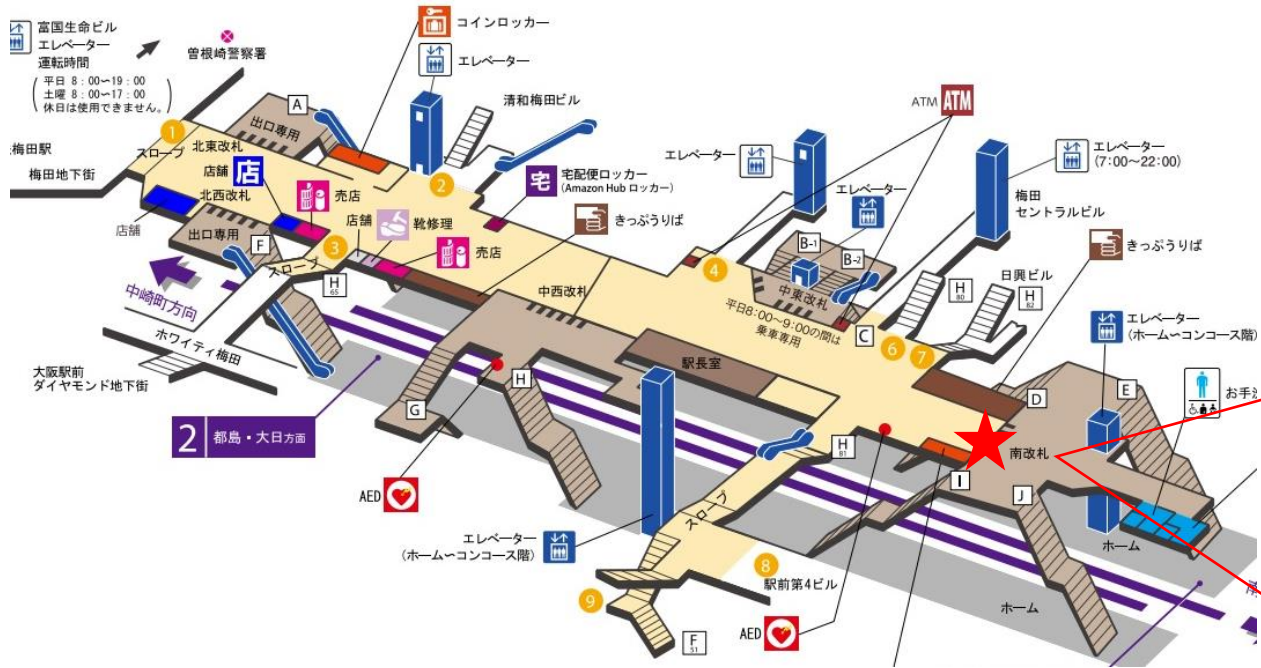

顔認証カメラ撮影範囲

天神橋筋六丁目駅 東改札

中崎町駅 東改札口

★ : 実験用改札機設置場所

※カメラ撮影範囲内では顔が写り込みますので
ご注意ください。

東梅田駅 中東改札口

★：実験用改札機設置場所

※カメラ撮影範囲内では顔が写り込みますので
ご注意ください。

東梅田駅 中西改札口

★ : 実験用改札機設置場所

※カメラ撮影範囲内では顔が写り込みますので
ご注意ください。

東梅田駅 北東改札口

★：実験用改札機設置場所

※カメラ撮影範囲内では顔が写り込みますので
ご注意ください。

東梅田駅 北東改札

東梅田駅 北西改札口

★：実験用改札機設置場所

※カメラ撮影範囲内では顔が写り込みますので
ご注意ください。

東梅田駅 北西改札

東梅田駅 南改札口

★：実験用改札機設置場所

※カメラ撮影範囲内では顔が写り込みますので
ご注意ください。

東梅田（南）

顔認証カメラ撮影範囲

東梅田駅 南改札

南森町駅 東改札口

★：実験用改札機設置場所

※カメラ撮影範囲内では顔が写り込みますので
ご注意ください。

南森町駅 西改札口

★：実験用改札機設置場所

※カメラ撮影範囲内では顔が写り込みますので
ご注意ください。

南森町駅 西改札