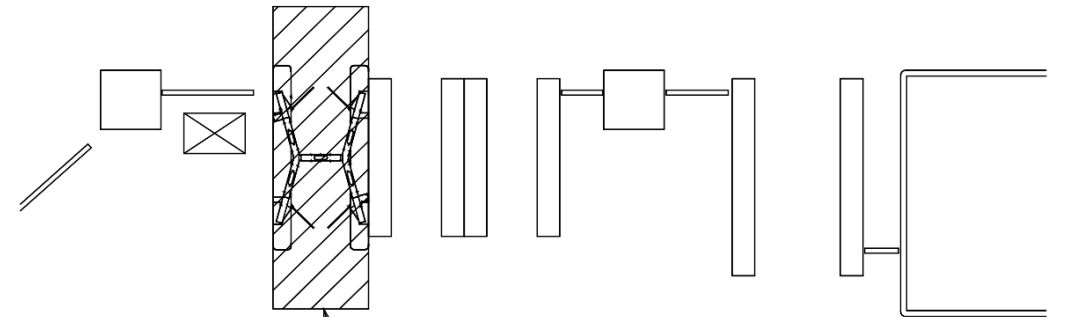

顔認証カメラ撮影範囲

岸里駅 南東改札

岸里駅 南西改札口

★：実験用改札機設置場所

※カメラ撮影範囲内では顔が写り込みますので
ご注意ください。

岸里（南西）

顔認証カメラ撮影範囲

岸里駅 南西改札