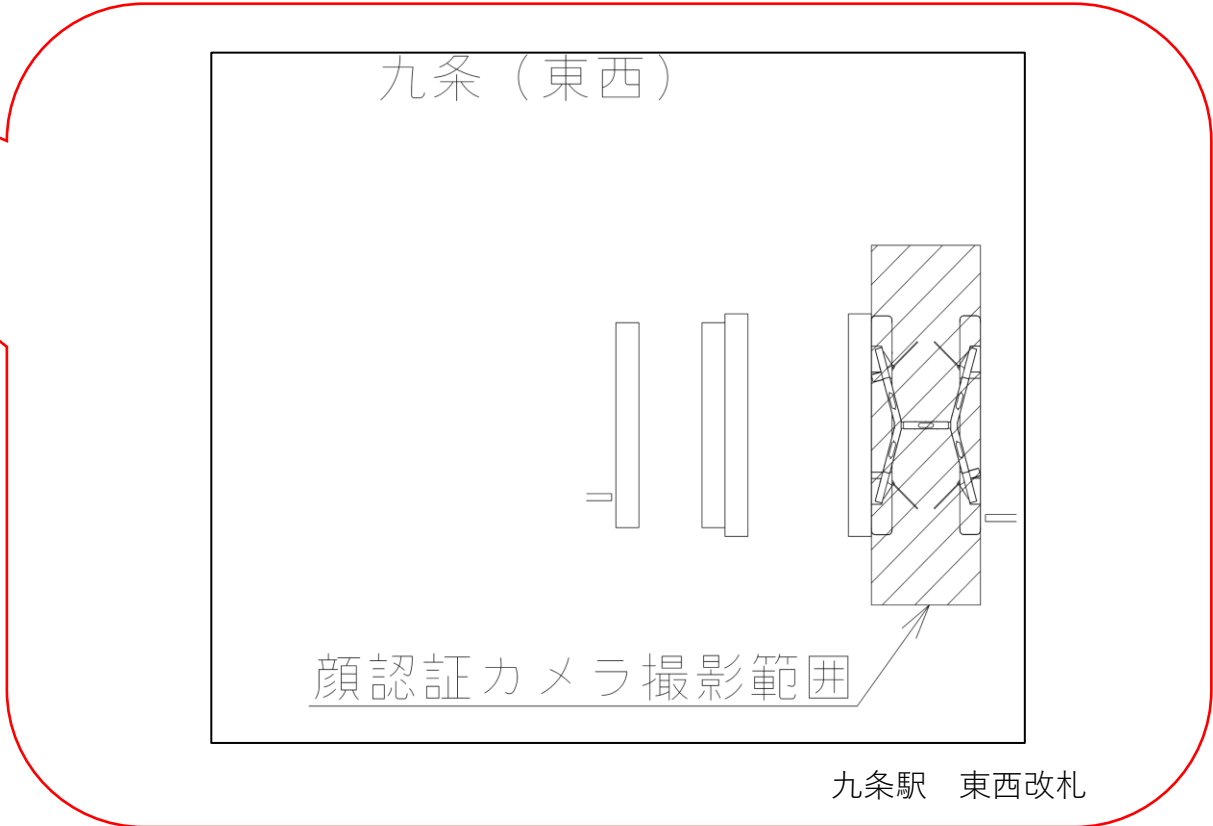

※カメラ撮影範囲内では顔が写り込みますので
ご注意ください。

九条（東東）

顔認証カメラ撮影範囲

九条駅 東東改札

九条駅 東西改札口

★：実験用改札機設置場所

※カメラ撮影範囲内では顔が写り込みますので
ご注意ください。

九条駅 東西改札