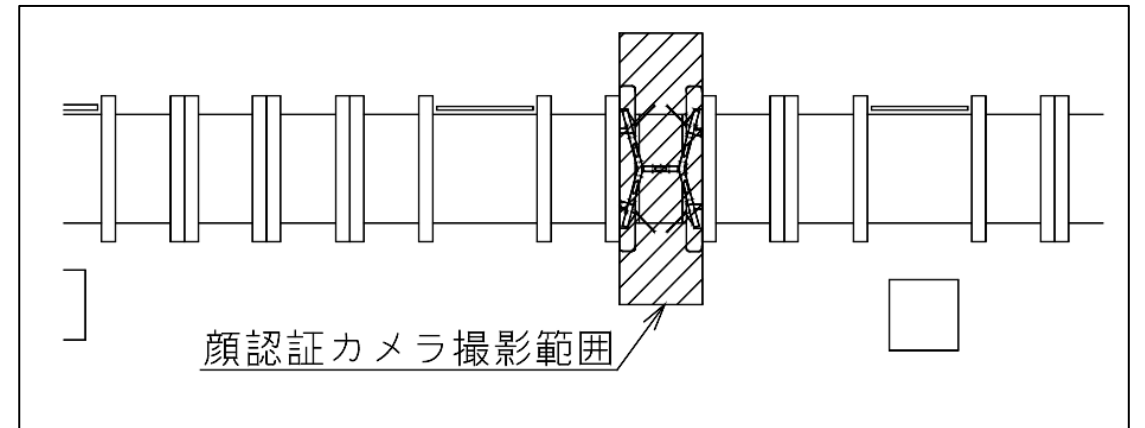

※カメラ撮影範囲内では顔が写り込みますので
ご注意ください。

扇町駅 南改札口

★：実験用改札機設置場所

※カメラ撮影範囲内では顔が写り込みますので
ご注意ください。

北浜駅 北改札口

●1・2番線ホーム→エレベーター→北改

★：実験用改札機設置場所

※カメラ撮影範囲内では顔が写り込みますので
ご注意ください。