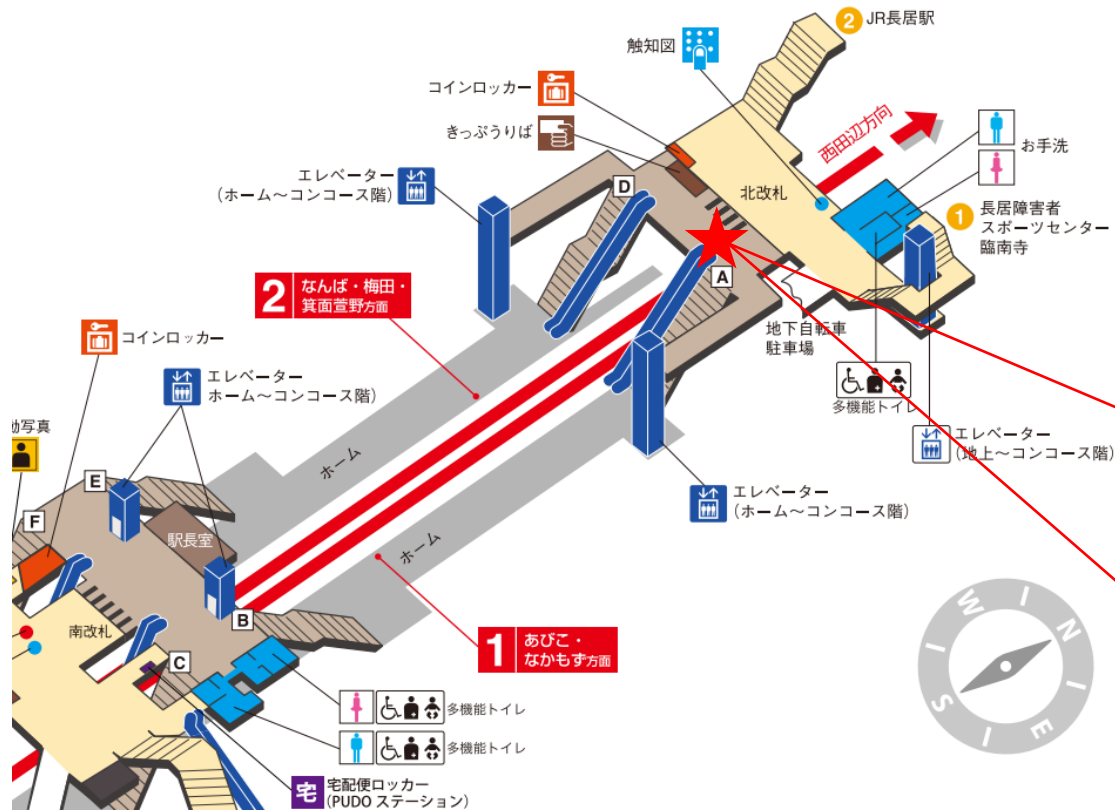

動物園前（西）

顔認証カメラ撮影範囲

動物園前駅 西改札

天王寺駅 東改札口

★：実験用改札機設置場所

※カメラ撮影範囲内では顔が写り込みますので
ご注意ください。

天王寺（東）

顔認証カメラ撮影範囲

★：実験用改札機設置場所

※カメラ撮影範囲内では顔が写り込みますので
ご注意ください。

西田辺駅 東改札口

★：実験用改札機設置場所

※カメラ撮影範囲内では顔が写り込みますので
ご注意ください。

西田辺駅 西改札口

★：実験用改札機設置場所

※カメラ撮影範囲内では顔が写り込みますので
ご注意ください。

長居駅 北改札口

長居 (北)

顔認証カメラ撮影範囲

★ : 実験用改札機設置場所

※カメラ撮影範囲内では顔が写り込みますので
ご注意ください。

長居駅 北改札

あびこ駅 北東改札口

★：実験用改札機設置場所

※カメラ撮影範囲内では顔が写り込みますので
ご注意ください。

我孫子（北東）

顔認証カメラ撮影範囲

あびこ駅 北東改札

あびこ駅 北西改札口

★ : 実験用改札機設置場所

※カメラ撮影範囲内では顔が写り込みますので
ご注意ください。

あびこ駅 南東改札口