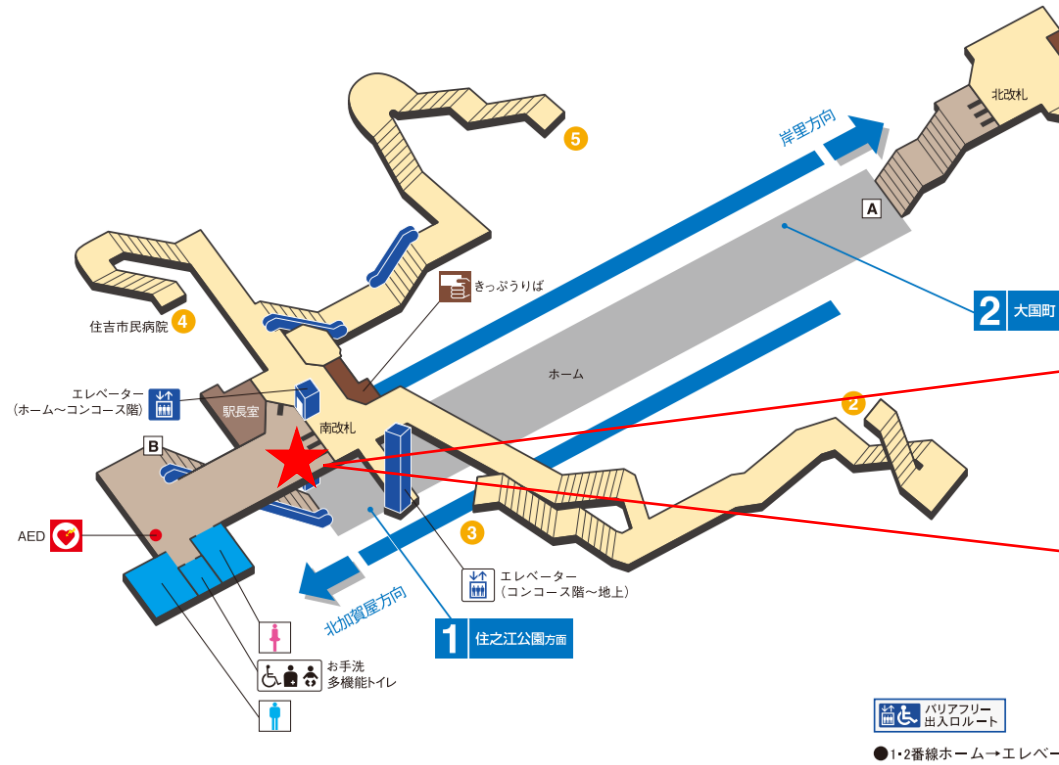

花園町駅 南西改札口

★：実験用改札機設置場所

※カメラ撮影範囲内では顔が写り込みますので
ご注意ください。

花園町駅 南西改札

岸里駅 南東改札口

★：実験用改札機設置場所

※カメラ撮影範囲内では顔が写り込みますので
ご注意ください。

岸里（南東）

顔認証カメラ撮影範囲

岸里駅 南東改札

岸里駅 南西改札口

★：実験用改札機設置場所

※カメラ撮影範囲内では顔が写り込みますので
ご注意ください。

岸里（南西）

顔認証カメラ撮影範囲

岸里駅 南西改札

玉出駅 南改札口

★：実験用改札機設置場所

※カメラ撮影範囲内では顔が写り込みますので
ご注意ください。

玉出駅 南改札

北加賀屋駅 東改札口

★：実験用改札機設置場所

※カメラ撮影範囲内では顔が写り込みますので
ご注意ください。

北加賀屋駅 西改札口