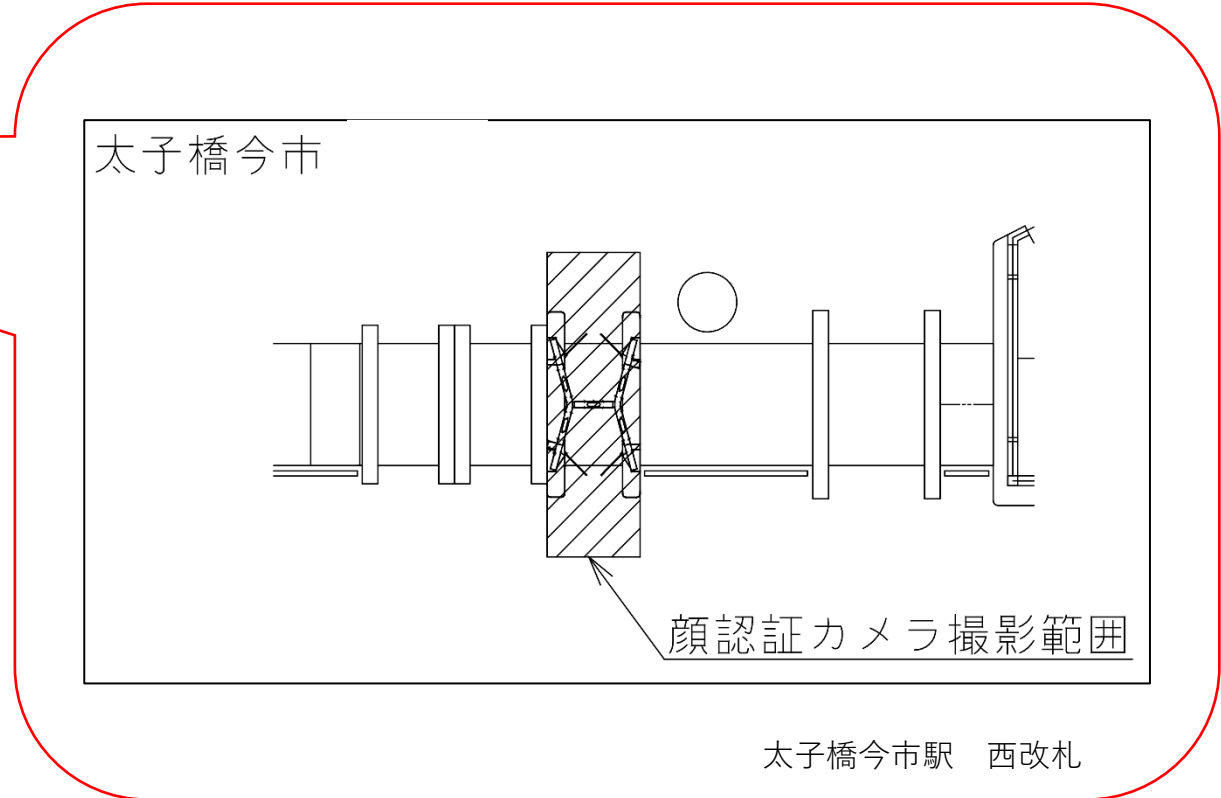

★：実験用改札機設置場所

※カメラ撮影範囲内では顔が写り込みますので
ご注意ください。

守口駅 北改札口

★：実験用改札機設置場所

※カメラ撮影範囲内では顔が写り込みますので
ご注意ください。

太子橋今市駅 西改札口

★：実験用改札機設置場所

※カメラ撮影範囲内では顔が写り込みますので
 ご注意ください。