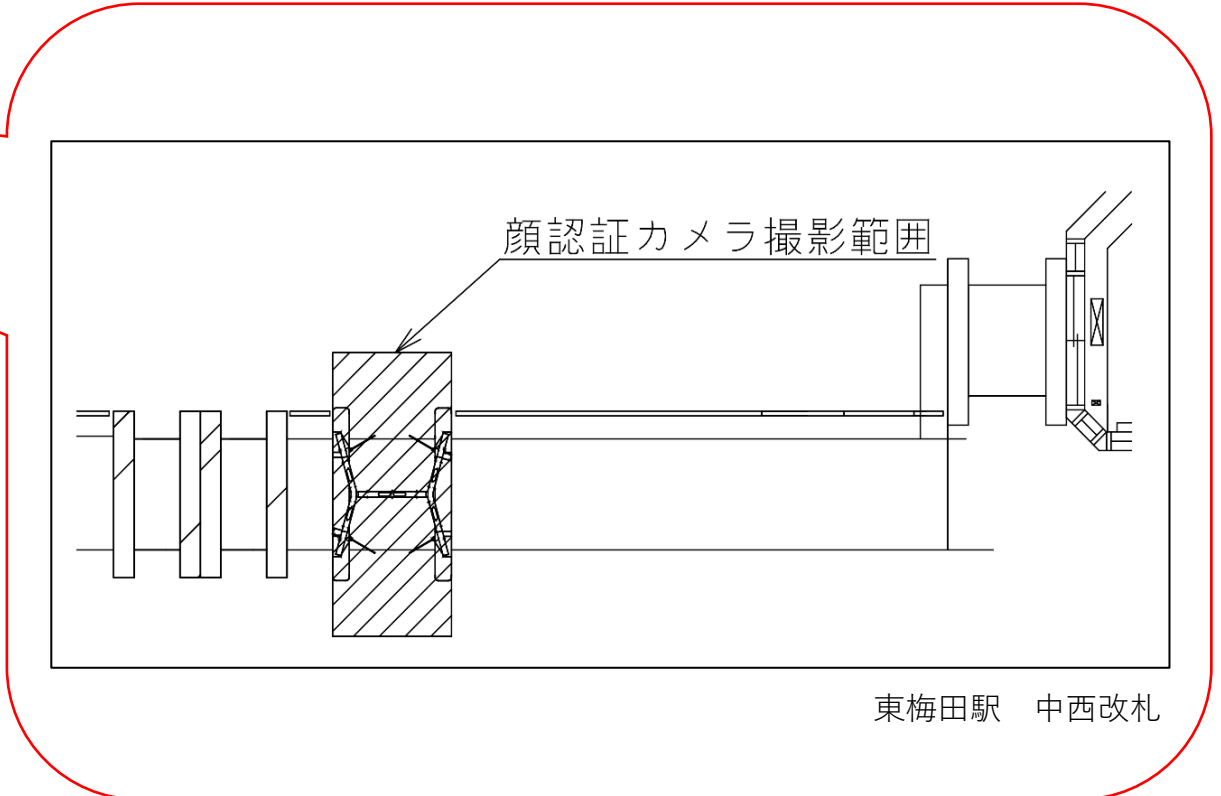

★ : 実験用改札機設置場所

※カメラ撮影範囲内では顔が写り込みますので
ご注意ください。