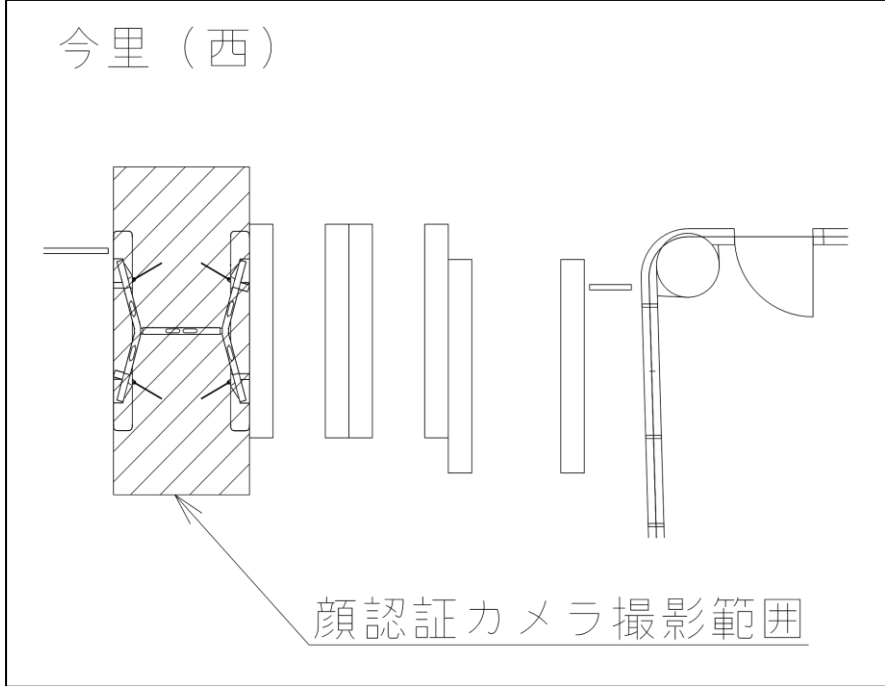

※カメラ撮影範囲内では顔が写り込みますので
ご注意ください。

今里駅 東改札口

★：実験用改札機設置場所

※カメラ撮影範囲内では顔が写り込みますので
ご注意ください。

今里駅 西改札口

今里駅 西改札

★：実験用改札機設置場所

※カメラ撮影範囲内では顔が写り込みますので
ご注意ください。