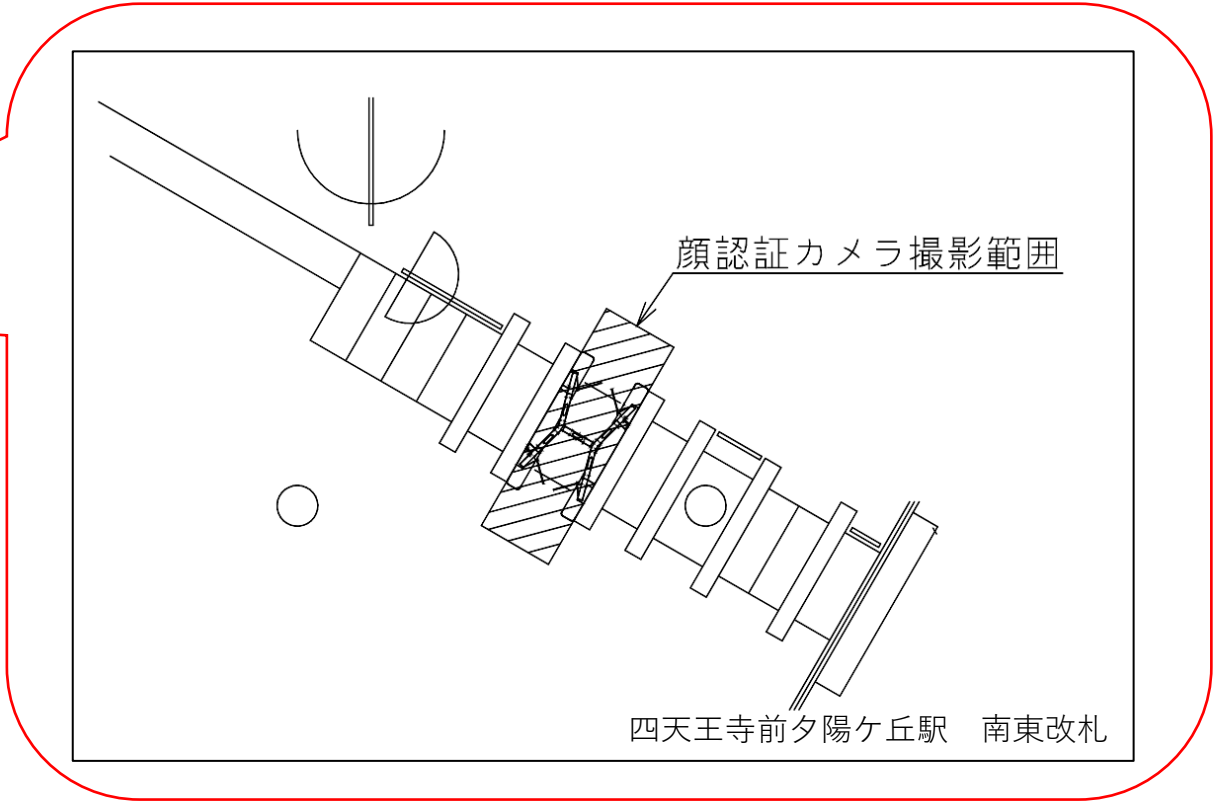

※カメラ撮影範囲内では顔が写り込みますので
ご注意ください。

四天王寺前夕陽ヶ丘駅 北東改札

四天王寺前夕陽ヶ丘駅 北西改札口

★：実験用改札機設置場所

※カメラ撮影範囲内では顔が写り込みますので
ご注意ください。

四天王寺前夕陽ヶ丘駅 南東改札口

★ : 実験用改札機設置場所

※カメラ撮影範囲内では顔が写り込みますので
ご注意ください。