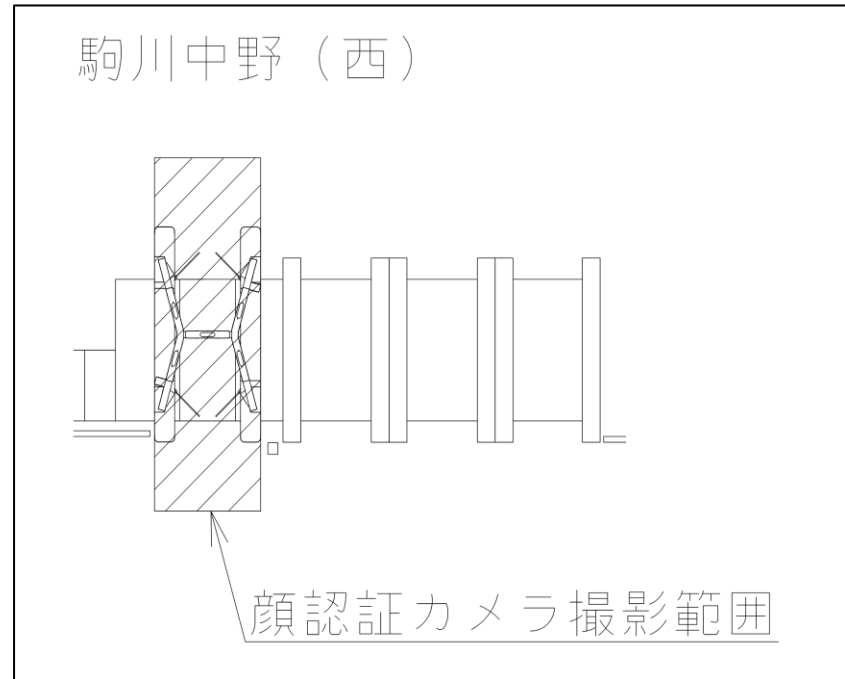

駒川中野駅 西改札口

バリアフリー
出入口ルート

●1・2番線ホーム→エレベーター→西改札口→1号出入口

★：実験用改札機設置場所

※カメラ撮影範囲内では顔が写り込みますので
ご注意ください。

駒川中野駅 西改札