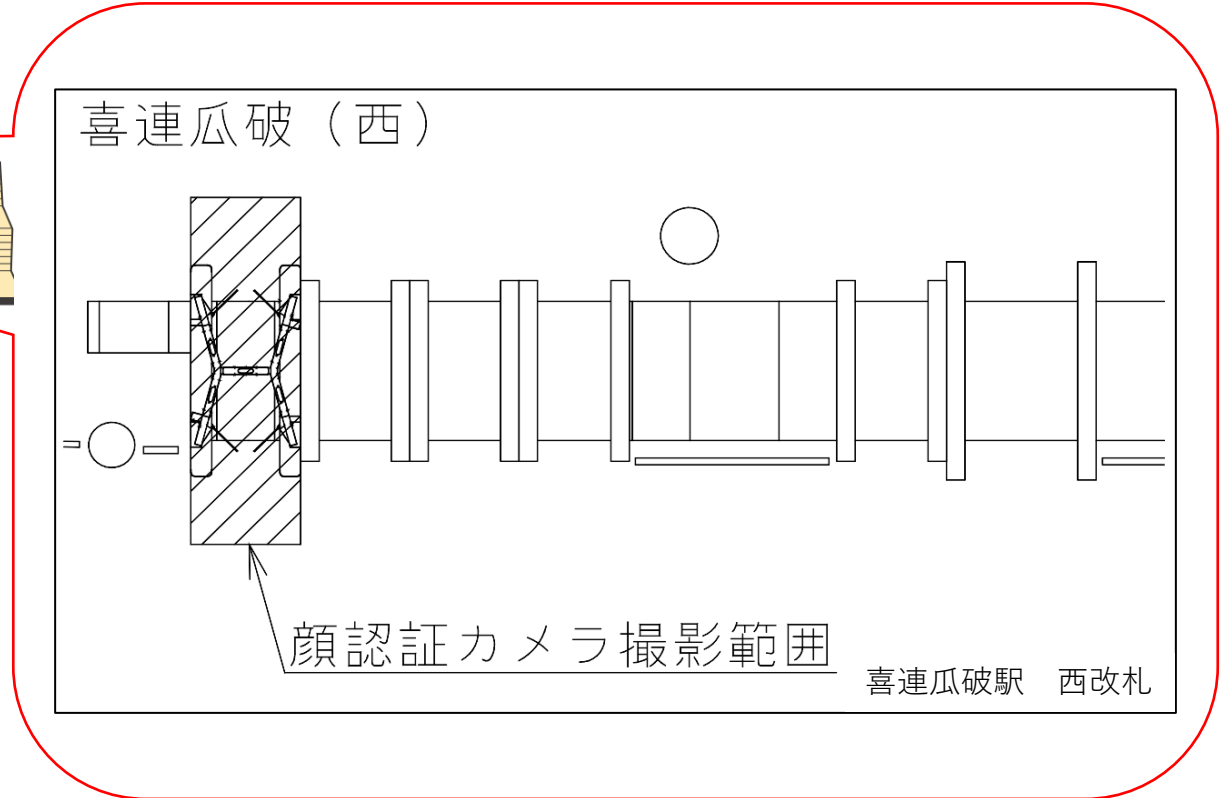

※カメラ撮影範囲内では顔が写り込みますので
ご注意ください。

喜連瓜破駅 西改札口

バリアフリー
出入口ルート

番線ホーム→エレベーター→改札口→1号出口(エレベーター)→地上(長居公園通り北側)

★：実験用改札機設置場所

※カメラ撮影範囲内では顔が写り込みますので
ご注意ください。

出戸駅 東改札口

★：実験用改札機設置場所