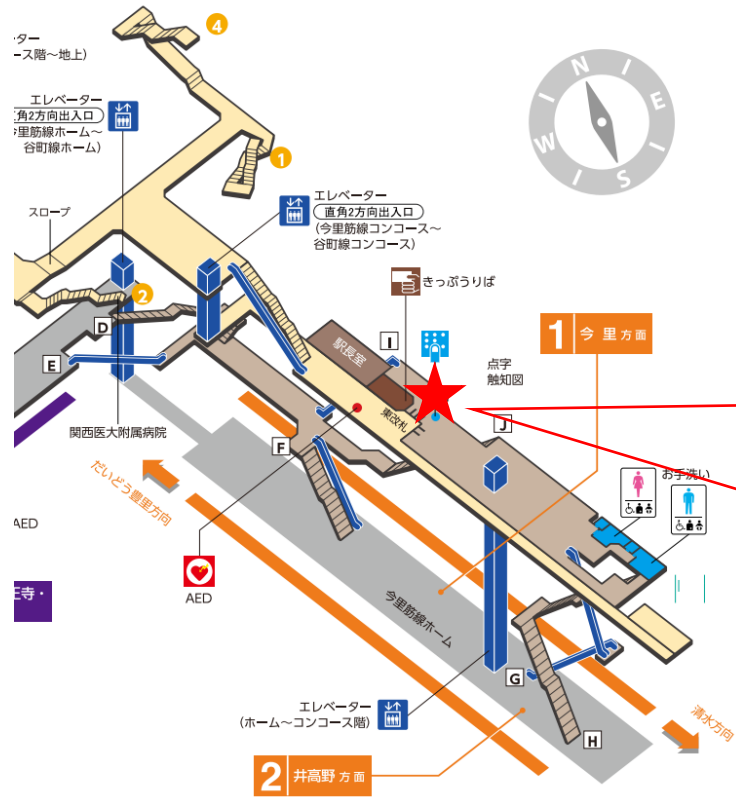

太子橋今市駅 東改札口

★：実験用改札機設置場所

※カメラ撮影範囲内では顔が写り込みますので
ご注意ください。