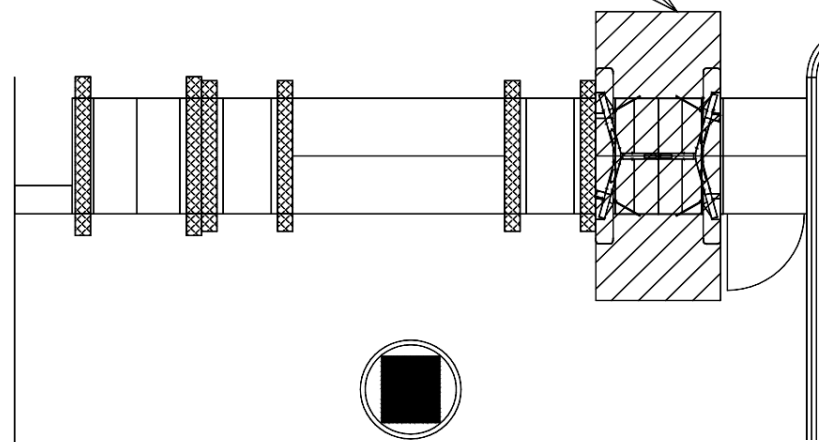

動物園前（西）

顔認証カメラ撮影範囲