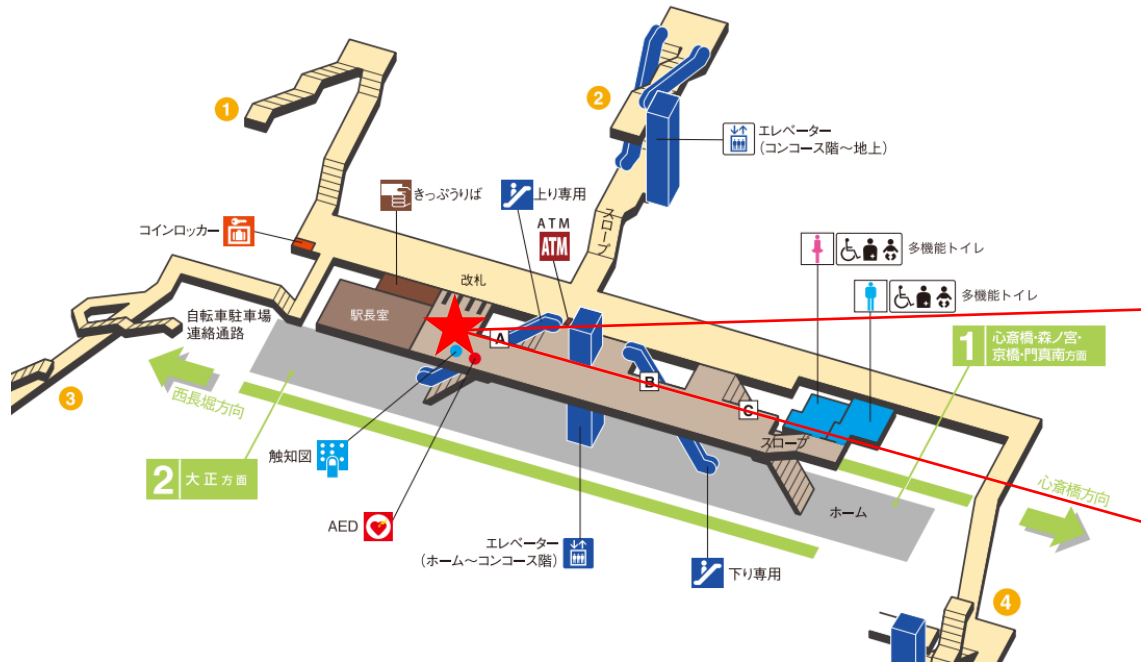

動物園前駅 南改札

天下茶屋駅 北改札口

★：実験用改札機設置場所

※カメラ撮影範囲内では顔が写り込みますのでご注意ください。

天下茶屋駅 北改札

大正駅 北改札口

★：実験用改札機設置場所

※カメラ撮影範囲内では顔が写り込みますのでご注意ください。

ドーム前千代崎駅 南改札口

★：実験用改札機設置場所

※カメラ撮影範囲内では顔が写り込みますのでご注意ください。

西長堀駅 東改札口

★：実験用改札機設置場所

※カメラ撮影範囲内では顔が写り込みますのでご注意ください。

西長堀駅 東改札

西大橋駅 西改札口

★ : 実験用改札機設置場所

※カメラ撮影範囲内では顔が写り込みますのでご注意ください。

西大橋駅 西改札

松屋町駅 西改札口

★ : 実験用改札機設置場所

※カメラ撮影範囲内では顔が写り込みますのでご注意ください願います。

松屋町 (西)

松屋町駅 西改札

谷町六丁目駅 西改札口

★：実験用改札機設置場所

※カメラ撮影範囲内では顔が写り込みますので
ご注意ください。

玉造駅 東改札口

★：実験用改札機設置場所

※カメラ撮影範囲内では顔が写り込みますのでご注意ください願います。

大阪ビジネスパーク駅 北改札口

★ : 実験用改札機設置場所