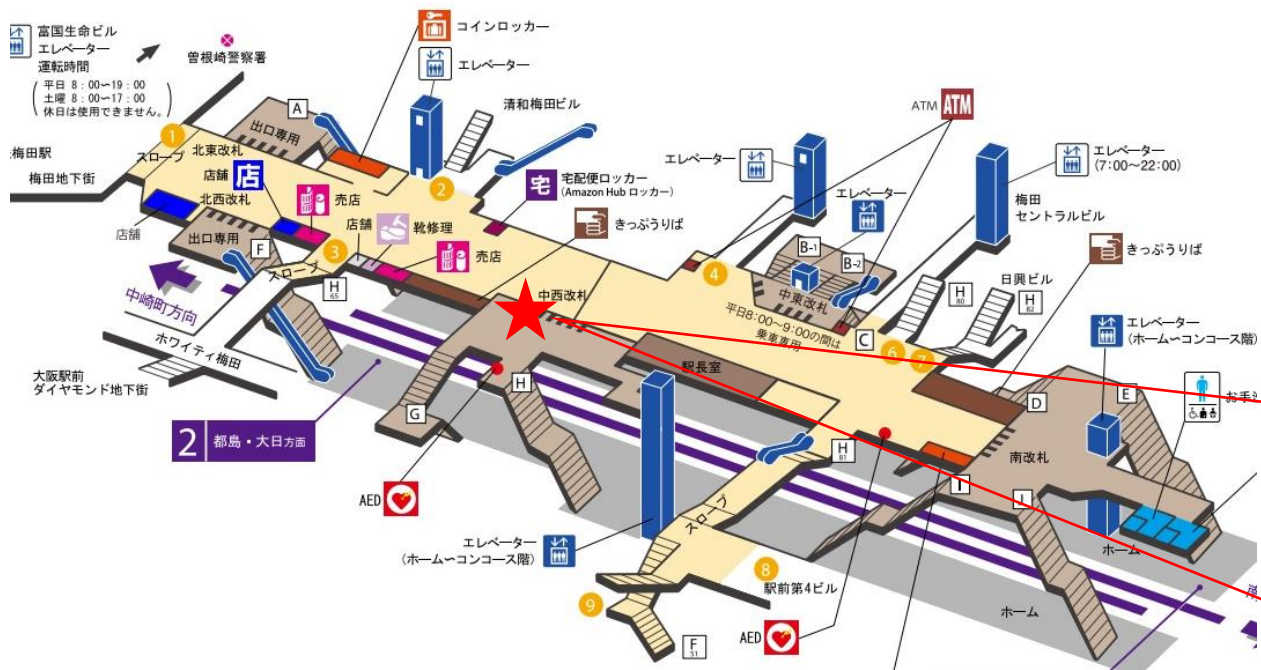

※カメラ撮影範囲内では顔が写り込みますので
ご注意ください。

都島駅 西改札口

★：実験用改札機設置場所

※カメラ撮影範囲内では顔が写り込みますので
ご注意ください。

天神橋筋六丁目駅 東改札口

★：実験用改札機設置場所

※カメラ撮影範囲内では顔が写り込みますので
ご注意ください。

天神橋筋六丁目（東）

顔認証カメラ撮影範囲

天神橋筋六丁目駅 東改札

中崎町駅 東改札口

★ : 実験用改札機設置場所

※カメラ撮影範囲内では顔が写り込みますので
ご注意ください。

東梅田駅 中東改札口

★：実験用改札機設置場所

※カメラ撮影範囲内では顔が写り込みますので
ご注意ください。

東梅田駅 中西改札口

★ : 実験用改札機設置場所

※カメラ撮影範囲内では顔が写り込みますので
ご注意ください。

東梅田駅 北東改札口

★：実験用改札機設置場所

※カメラ撮影範囲内では顔が写り込みますので
ご注意ください。

東梅田駅 北東改札

東梅田駅 北西改札口

★：実験用改札機設置場所

※カメラ撮影範囲内では顔が写り込みますので
ご注意ください。

東梅田駅 北西改札

東梅田駅 南改札口

★：実験用改札機設置場所

※カメラ撮影範囲内では顔が写り込みますので
ご注意ください。

東梅田（南）

顔認証カメラ撮影範囲