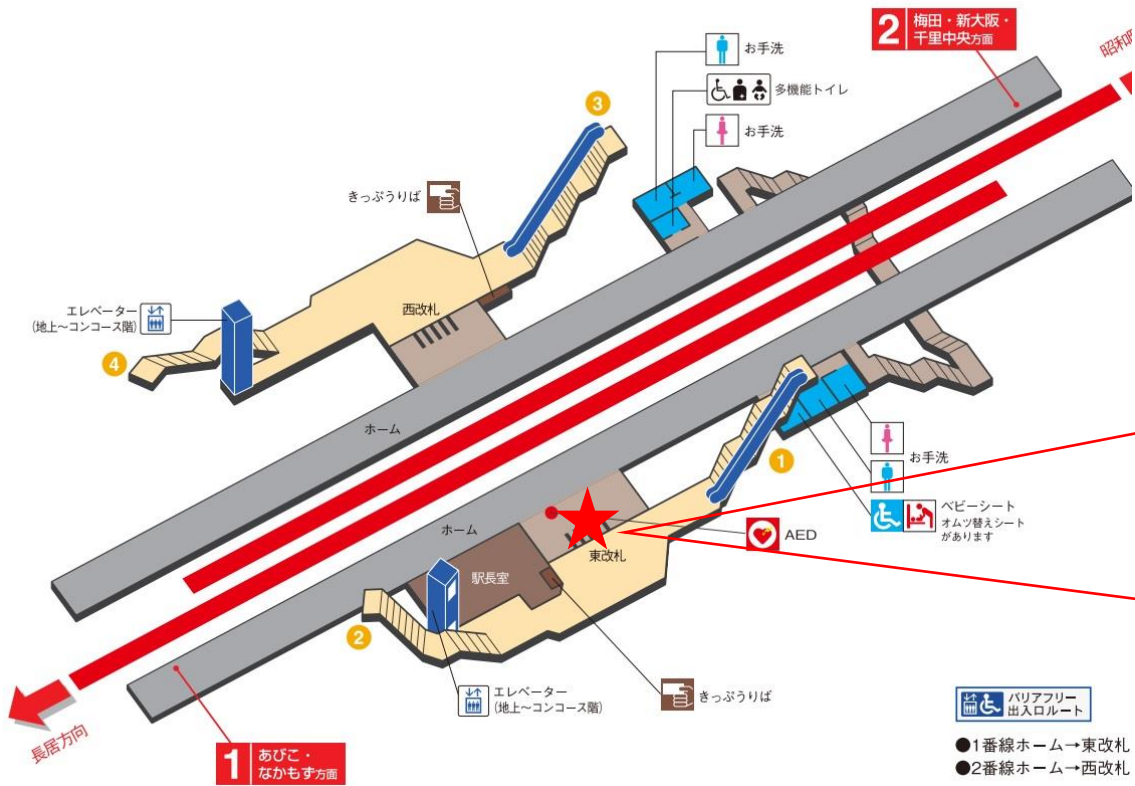

動物園前（西）

顔認証カメラ撮影範囲

動物園前駅 西改札

天王寺駅 東改札口

★：実験用改札機設置場所

※カメラ撮影範囲内では顔が写り込みますので
ご注意ください。

天王寺（東）

顔認証カメラ撮影範囲

天王寺駅 西改札口

★ : 実験用改札機設置場所

※カメラ撮影範囲内では顔が写り込みますので
ご注意ください。

天王寺駅 西改札

昭和町駅 北改札口

★：実験用改札機設置場所

※カメラ撮影範囲内では顔が写り込みますので
ご注意ください。

昭和町駅 南改札口

★：実験用改札機設置場所

※カメラ撮影範囲内では顔が写り込みますので
ご注意ください。

西田辺駅 東改札口

★：実験用改札機設置場所

※カメラ撮影範囲内では顔が写り込みますので
ご注意ください。

西田辺駅 西改札口

★：実験用改札機設置場所

※カメラ撮影範囲内では顔が写り込みますので
ご注意ください。

長居駅 北改札口

長居 (北)

顔認証カメラ撮影範囲

★ : 実験用改札機設置場所

※カメラ撮影範囲内では顔が写り込みますので
ご注意ください。

長居駅 北改札

あびこ駅 北東改札口

★：実験用改札機設置場所