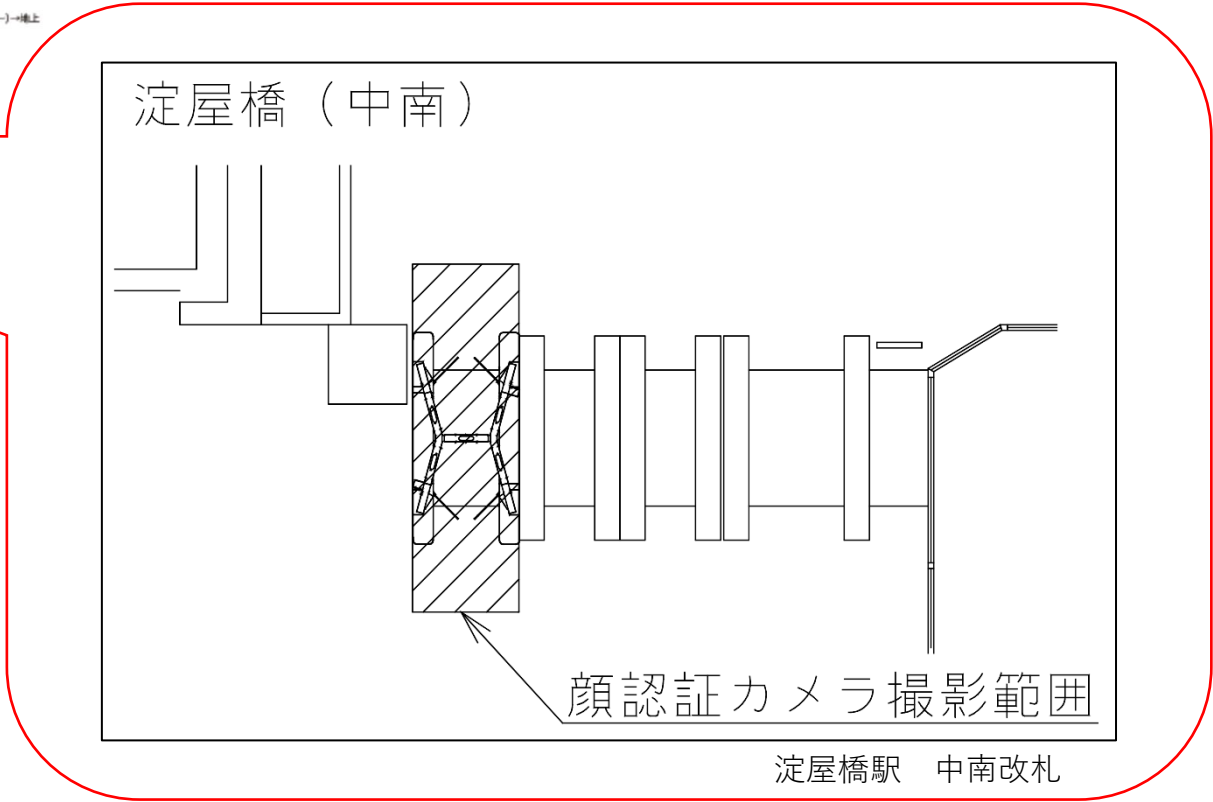

淀屋橋駅 中南改札口

★ : 実験用改札機設置場所

※録画カメラ撮影範囲内では顔が写り込みますので
ご注意ください。

淀屋橋駅 中南改札