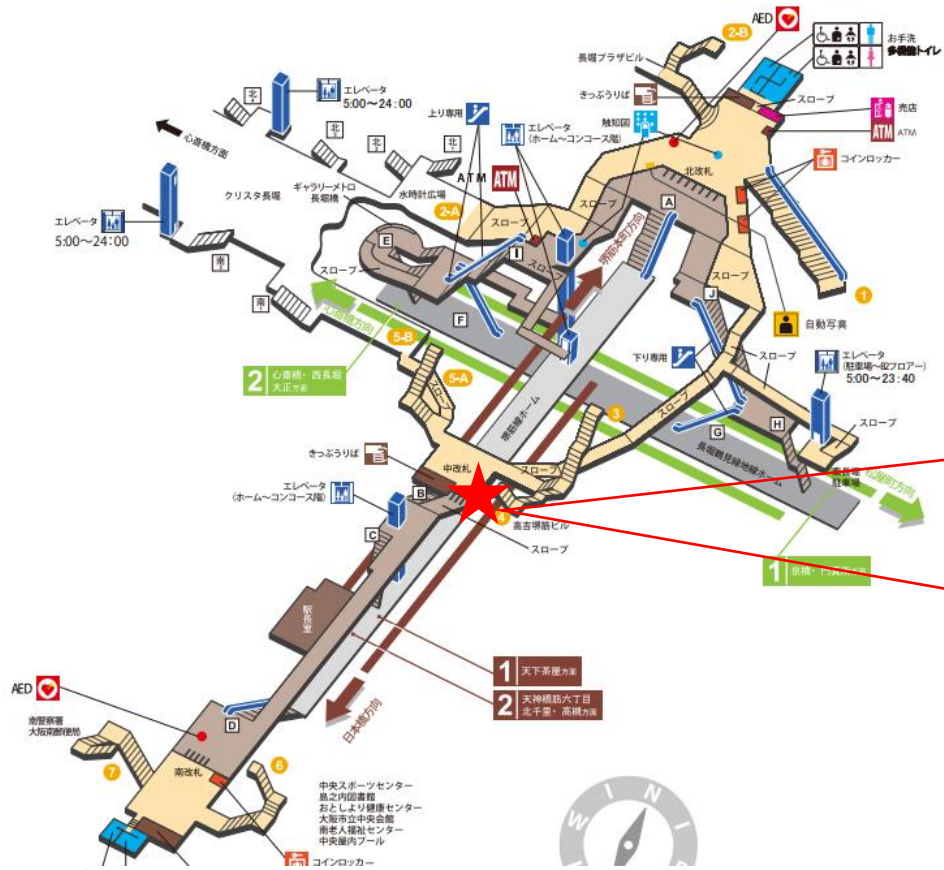

堺筋本町駅 北西改札口

★：実験用改札機設置場所

※カメラ撮影範囲内では顔が写り込みますので
ご注意ください。

長堀橋駅 中改札口

※カメラ撮影範囲内では顔が写り込みますので
 ご注意ください。

長堀橋駅 北改札口

★：実験用改札機設置場所

※カメラ撮影範囲内では顔が写り込みますので
ご注意ください。