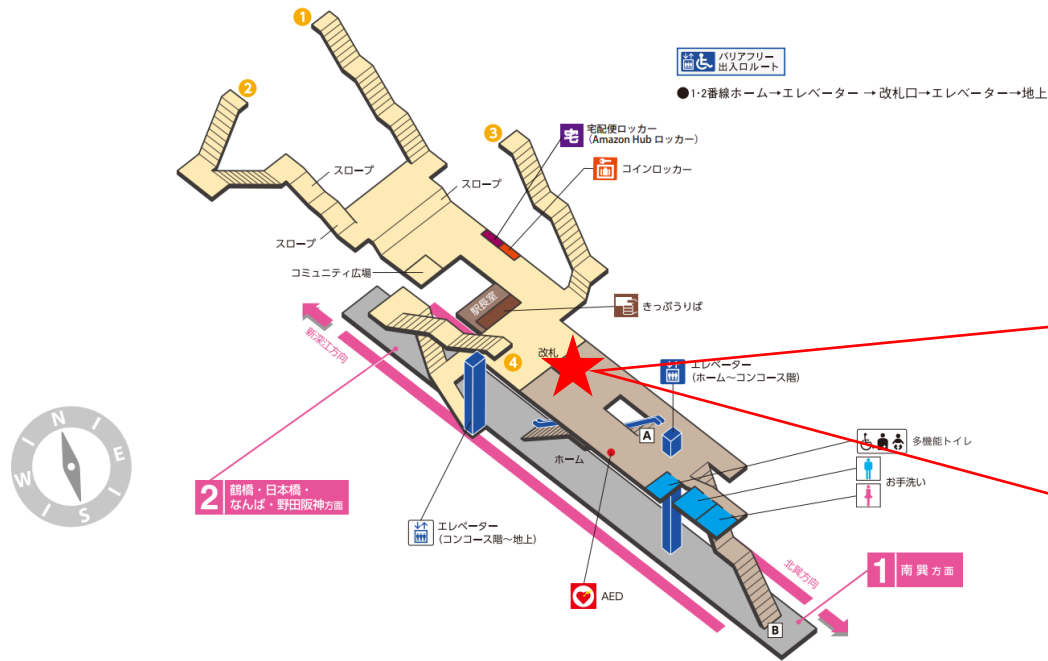

※カメラ撮影範囲内では顔が写り込みますので
ご注意ください。

今里駅 東改札口

★：実験用改札機設置場所

※カメラ撮影範囲内では顔が写り込みますので
ご注意ください。

今里駅 西改札口

今里駅 西改札

★：実験用改札機設置場所

※カメラ撮影範囲内では顔が写り込みますので
ご注意ください。

今里駅 中改札口

★ : 実験用改札機設置場所

※カメラ撮影範囲内では顔が写り込みますので
ご注意ください。

新深江駅 西改札口

★：実験用改札機設置場所

※カメラ撮影範囲内では顔が写り込みますので
ご注意ください。

小路駅 南改札口

★：実験用改札機設置場所

※カメラ撮影範囲内では顔が写り込みますので
ご注意ください。

小路駅 南改札

北巽駅 南改札口

★：実験用改札機設置場所

※カメラ撮影範囲内では顔が写り込みますので
ご注意ください。

南巽駅 北改札口

★：実験用改札機設置場所

※カメラ撮影範囲内では顔が写り込みますので
 ご注意ください。