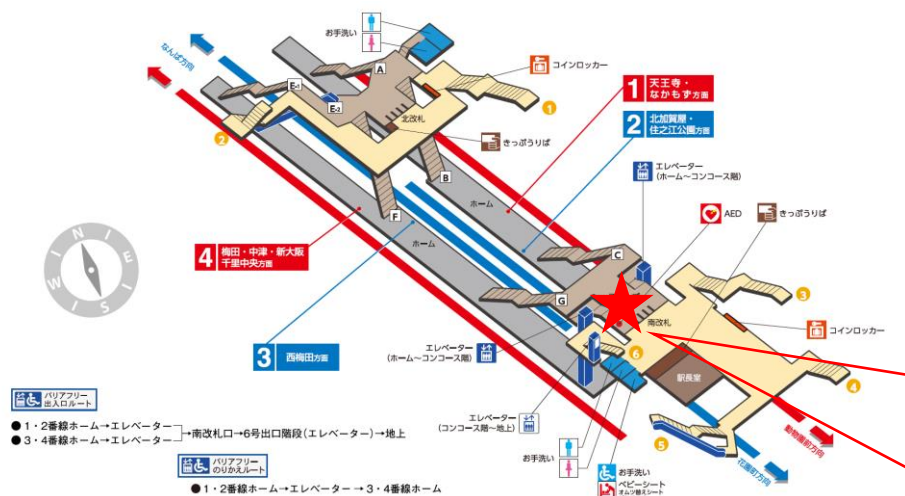

なんば駅 北東改札口

★ : 実験用改札機設置場所

※カメラ撮影範囲内では顔が写り込みますので
ご注意ください。

なんば駅 北西改札口

バリアフリー
出入ルート

● 1 番線ホーム→
● 2 番線ホーム→

★ : 実験用改札機設置場所

※カメラ撮影範囲内では顔が写り込みますので
ご注意ください。

なんば駅 北西改札

なんば駅 南北改札口

なんば駅 南北改札

※カメラ撮影範囲内では顔が写り込みますので
ご注意ください。

なんば駅 南南改札口

※カメラ撮影範囲内では顔が写り込みますので
ご注意ください。

大国町駅 北改札口

★：実験用改札機設置場所

※録画カメラ撮影範囲内では顔が写り込みますので
ご注意ください。

※撮影範囲の周りでは顔は写りませんが胴体、下半
身は写り込む場合があります。

大国町駅 北改札

大国町駅 南改札口

★：実験用改札機設置場所

※録画カメラ撮影範囲内では顔が写り込みますので
 ご注意ください。

※撮影範囲の周りでは顔は写りませんが胴体、下半
 身は写り込む場合があります。

大国町（南）

顔認証カメラ撮影範囲

大国町駅 南改札

動物園前駅 東改札口

★：実験用改札機設置場所

※録画カメラ撮影範囲内では顔が写り込みますので
ご注意ください。

動物園前駅 西改札口

★：実験用改札機設置場所

※録画カメラ撮影範囲内では顔が写り込みますので
ご注意ください。