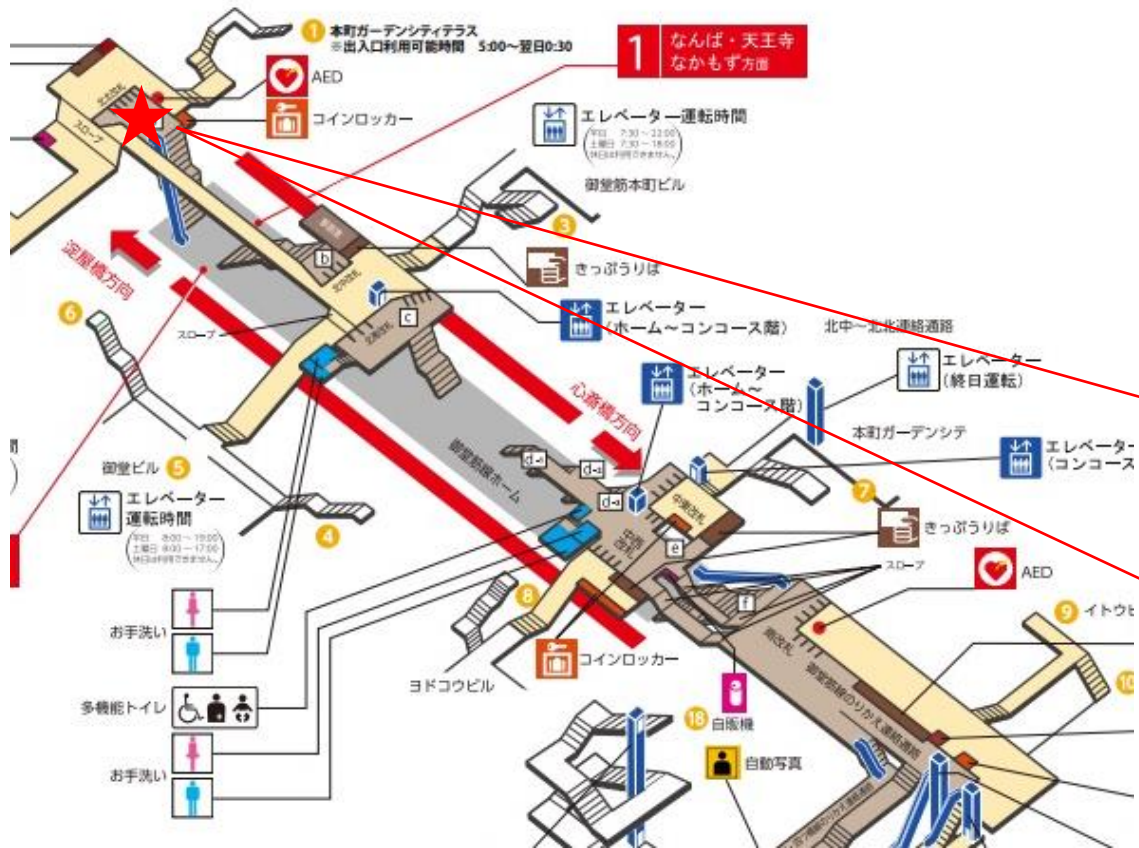

※録画カメラ撮影範囲内では顔が写り込みますので
 ご注意ください。

淀屋橋駅 中南改札

淀屋橋駅 北改札口

★：実験用改札機設置場所

※録画カメラ撮影範囲内では顔が写り込みますので
ご注意ください。

淀屋橋駅 南改札口

★ : 実験用改札機設置場所

※カメラ撮影範囲内では顔が写り込みますので
ご注意ください。

淀屋橋駅 南改札

本町駅 中東改札口

★：実験用改札機設置場所

※カメラ撮影範囲内では顔が写り込みますので
ご注意ください。

本町駅 中東改札

本町駅 中西改札口

★：実験用改札機設置場所

※カメラ撮影範囲内では顔が写り込みますので
ご注意ください。

本町駅 北中改札口

★：実験用改札機設置場所

※カメラ撮影範囲内では顔が写り込みますので
ご注意ください。

本町駅 北北改札口

★：実験用改札機設置場所

※カメラ撮影範囲内では顔が写り込みますので
ご注意ください。

顔認証カメラ撮影範囲

本町駅 北南改札口

★：実験用改札機設置場所

※カメラ撮影範囲内では顔が写り込みますので
ご注意ください。

本町駅 南改札口

★：実験用改札機設置場所

※カメラ撮影範囲内では顔が写り込みますので
ご注意ください。

心齋橋駅 北改札口

★：実験用改札機設置場所

※カメラ撮影範囲内では顔が写り込みますので
ご注意ください。