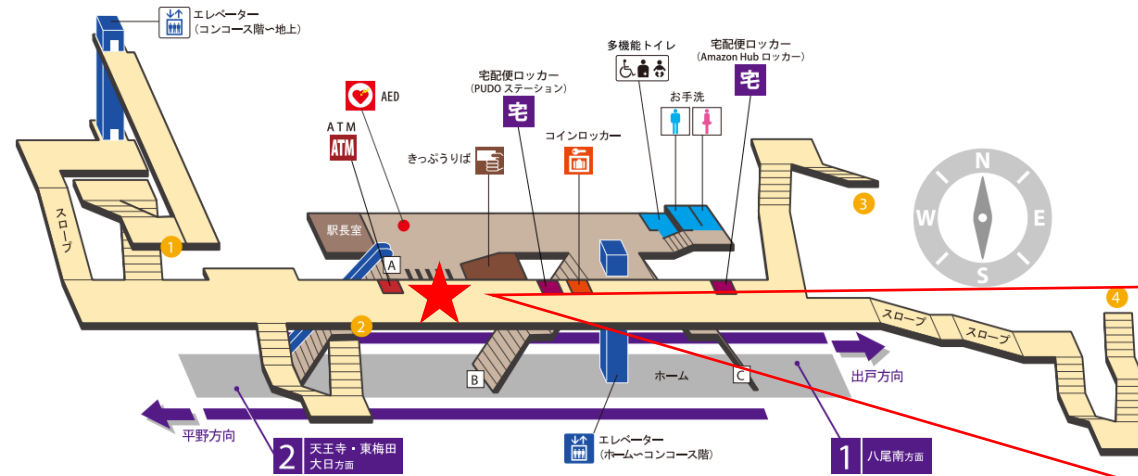

※カメラ撮影範囲内では顔が写り込みますので
ご注意ください。

文の里駅 北改札

田辺駅 北改札口

★：実験用改札機設置場所

※カメラ撮影範囲内では顔が写り込みますので
ご注意ください。

駒川中野駅 西改札口

バリアフリー
出入口ルート

●1・2番線ホーム→エレベーター→西改札口→1号出入口

★：実験用改札機設置場所

※カメラ撮影範囲内では顔が写り込みますので
ご注意ください。

駒川中野駅 西改札

平野駅 北改札口

★：実験用改札機設置場所

※カメラ撮影範囲内では顔が写り込みますので
ご注意ください。

平野駅 南改札口

★ : 実験用改札機設置場所

※カメラ撮影範囲内では顔が写り込みますので
ご注意ください。

喜連瓜破駅 西改札口

バリアフリー
出入口ルート

番線ホーム→エレベーター→改札口→1号出口(エレベーター)→地上(長居公園通り北側)

★：実験用改札機設置場所

※カメラ撮影範囲内では顔が写り込みますので
ご注意ください。

出戸駅 東改札口

★：実験用改札機設置場所

※カメラ撮影範囲内では顔が写り込みますので
ご注意ください。

長原駅 北改札口

★：実験用改札機設置場所

※カメラ撮影範囲内では顔が写り込みますので
ご注意ください。

八尾南駅 東改札口

★：実験用改札機設置場所

※カメラ撮影範囲内では顔が写り込みますので
ご注意ください。

西梅田駅 中改札口