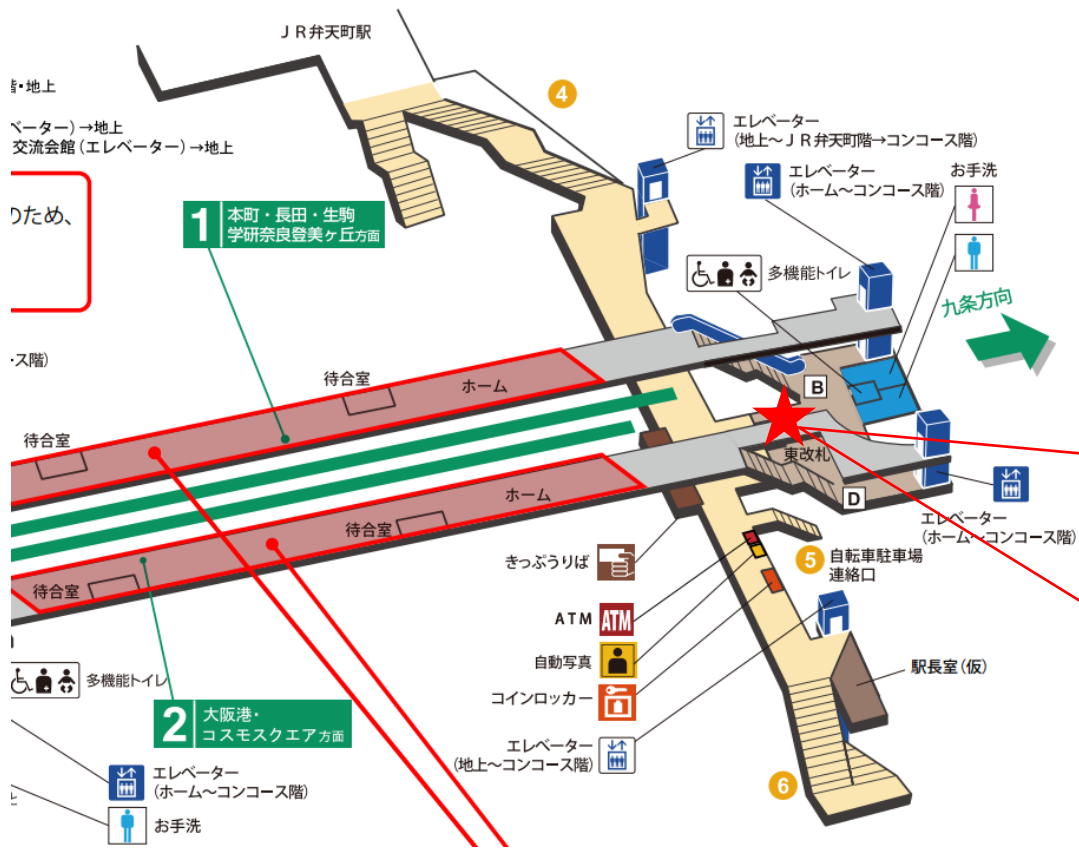

弁天町 東改札口

★ : 実験用改札機設置場所

※カメラ撮影範囲内では顔が写り込みますので
ご注意ください。