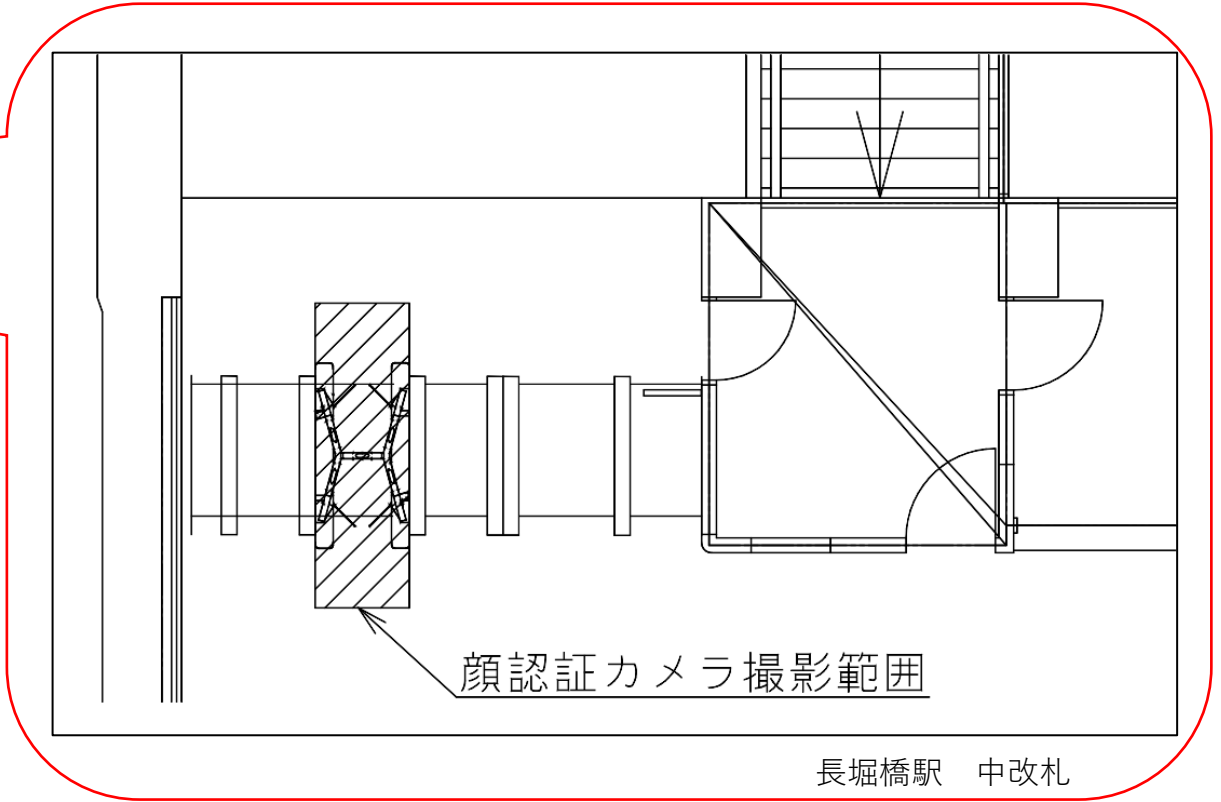

堺筋本町駅 北西改札口

★：実験用改札機設置場所

※カメラ撮影範囲内では顔が写り込みますので
ご注意ください。

長堀橋駅 中改札口

※カメラ撮影範囲内では顔が写り込みますので
 ご注意ください。

長堀橋駅 北改札口

★：実験用改札機設置場所

※カメラ撮影範囲内では顔が写り込みますので
ご注意ください。