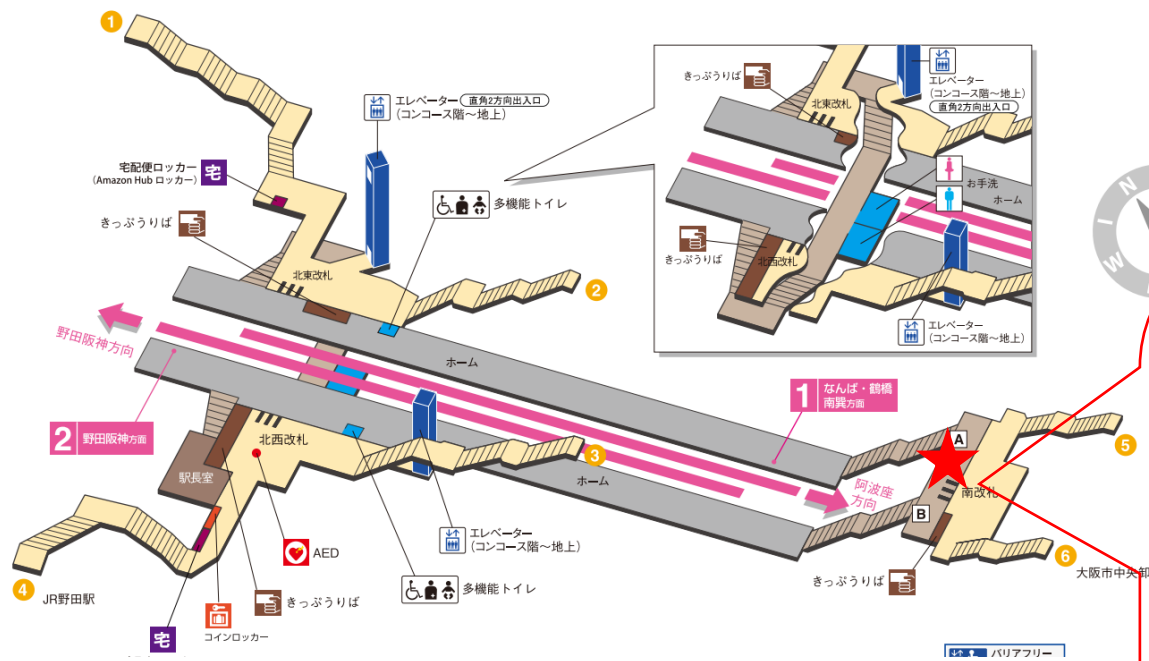

野田阪神駅 中東改札口

★：実験用改札機設置場所

※カメラ撮影範囲内では顔が写り込みますので
ご注意ください。

玉川駅 北東改札口

★ : 実験用改札機設置場所

※カメラ撮影範囲内では顔が写り込みますので
ご注意ください。

玉川駅 北西改札口

★：実験用改札機設置場所

※カメラ撮影範囲内では顔が写り込みますので
ご注意ください。

玉川駅 南改札口

★：実験用改札機設置場所

※カメラ撮影範囲内では顔が写り込みますので
 ご注意ください。

玉川駅 南改札

阿波座駅 中改札口

★：実験用改札機設置場所

※カメラ撮影範囲内では顔が写り込みますので
ご注意ください。