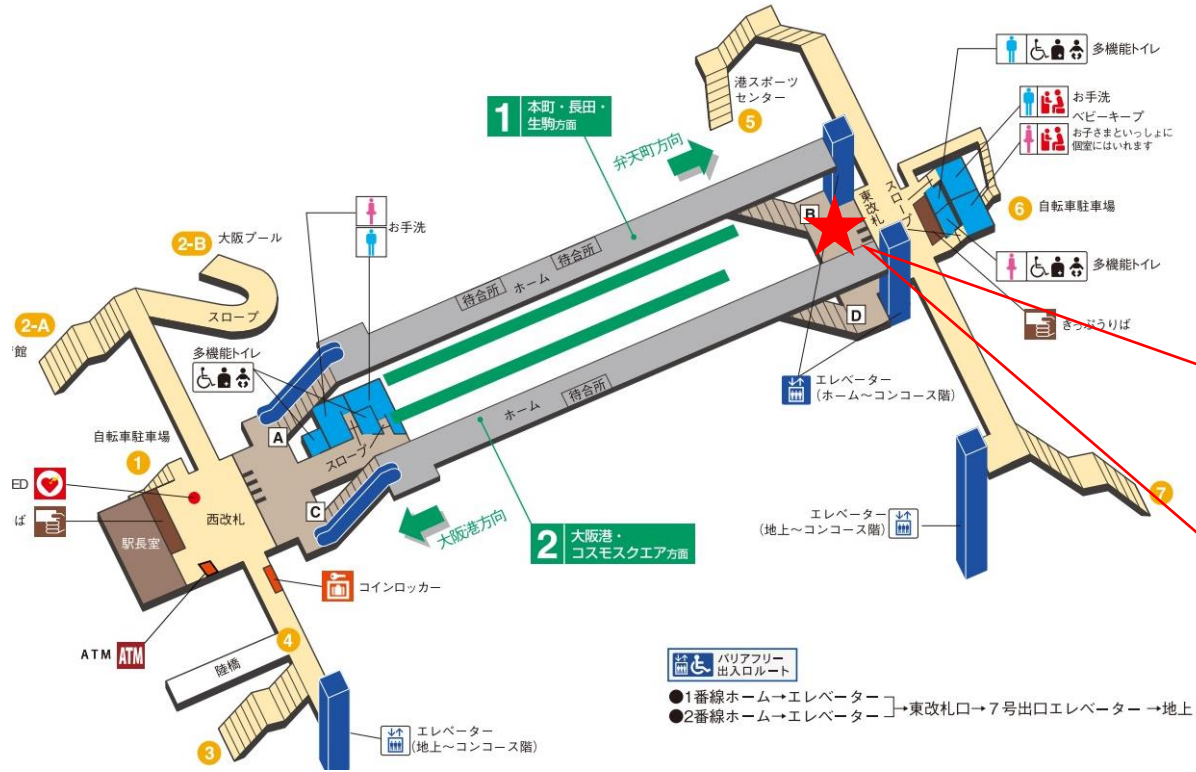

住之江公園駅 南北改札

住之江公園駅 南南改札口

★：実験用改札機設置場所

※カメラ撮影範囲内では顔が写り込みますので
ご注意ください。

住之江公園駅 南南改札

夢洲駅 南改札口

★：実験用改札機設置場所

※カメラ撮影範囲内では顔が写り込みますので
ご注意ください。

大阪港駅 西改札口

★：実験用改札機設置場所

※カメラ撮影範囲内では顔が写り込みますので
ご注意ください。

大阪港駅 西改札

朝潮橋駅 東改札口

★：実験用改札機設置場所

※カメラ撮影範囲内では顔が写り込みますので
ご注意ください。

朝潮橋駅 西改札口