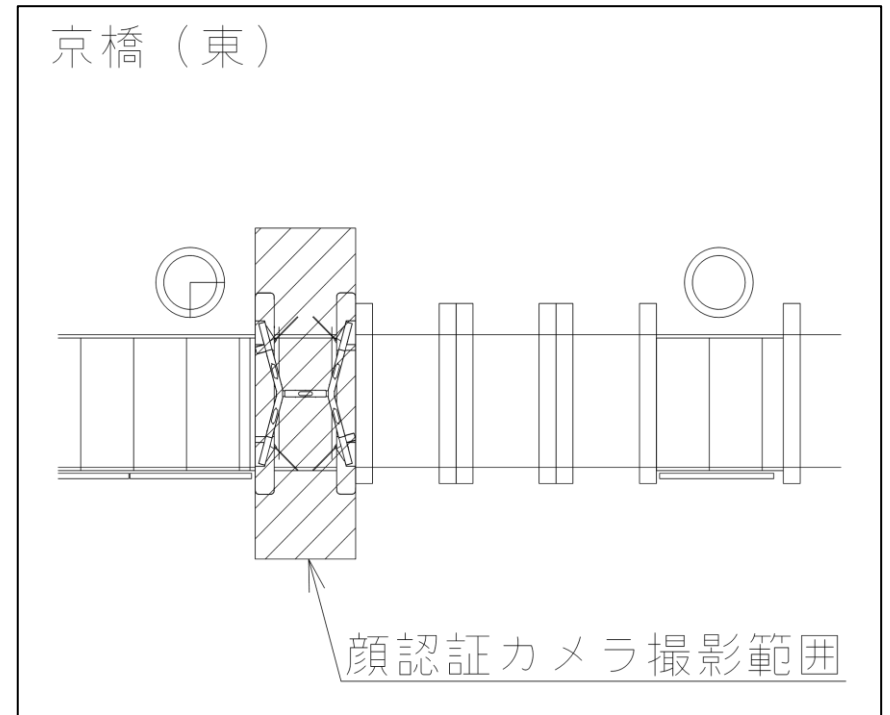

※カメラ撮影範囲内では顔が写り込みますのでご注意ください。

大阪ビジネスパーク（北）

顔認証カメラ撮影範囲

大阪ビジネスパーク駅 北改札

京橋駅 東改札口

★ : 実験用改札機設置場所

※カメラ撮影範囲内では顔が写り込みますのでご注意ください。

蒲生四丁目駅 西改札口