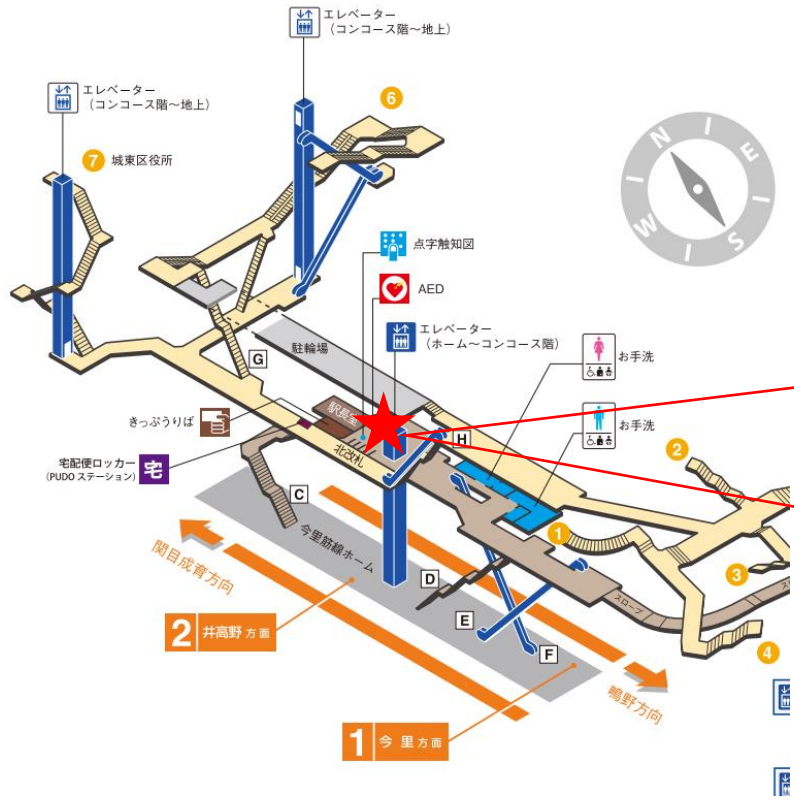

関目成育駅 南改札口

★ : 実験用改札機設置場所

※カメラ撮影範囲内では顔が写り込みますので
ご注意ください。

蒲生四丁目駅 北改札口

★：実験用改札機設置場所

※カメラ撮影範囲内では顔が写り込みますので
ご注意ください。

蒲生四丁目駅 北改札

鳴野駅 北改札口

★ : 実験用改札機設置場所

※カメラ撮影範囲内では顔が写り込みますので
ご注意ください。

緑橋駅 北改札口

★：実験用改札機設置場所

※カメラ撮影範囲内では顔が写り込みますので
ご注意ください。

緑橋駅 北改札

今里駅 北改札口

★：実験用改札機設置場所

※カメラ撮影範囲内では顔が写り込みますので
ご注意ください。

今里（北）

顔認証カメラ撮影範囲

今里駅 北改札

トレードセンター前駅 北改札口

★ : 実験用改札機設置場所

※カメラ撮影範囲内では顔が写り込みますのでご注意ください。

トレードセンター前 北改札