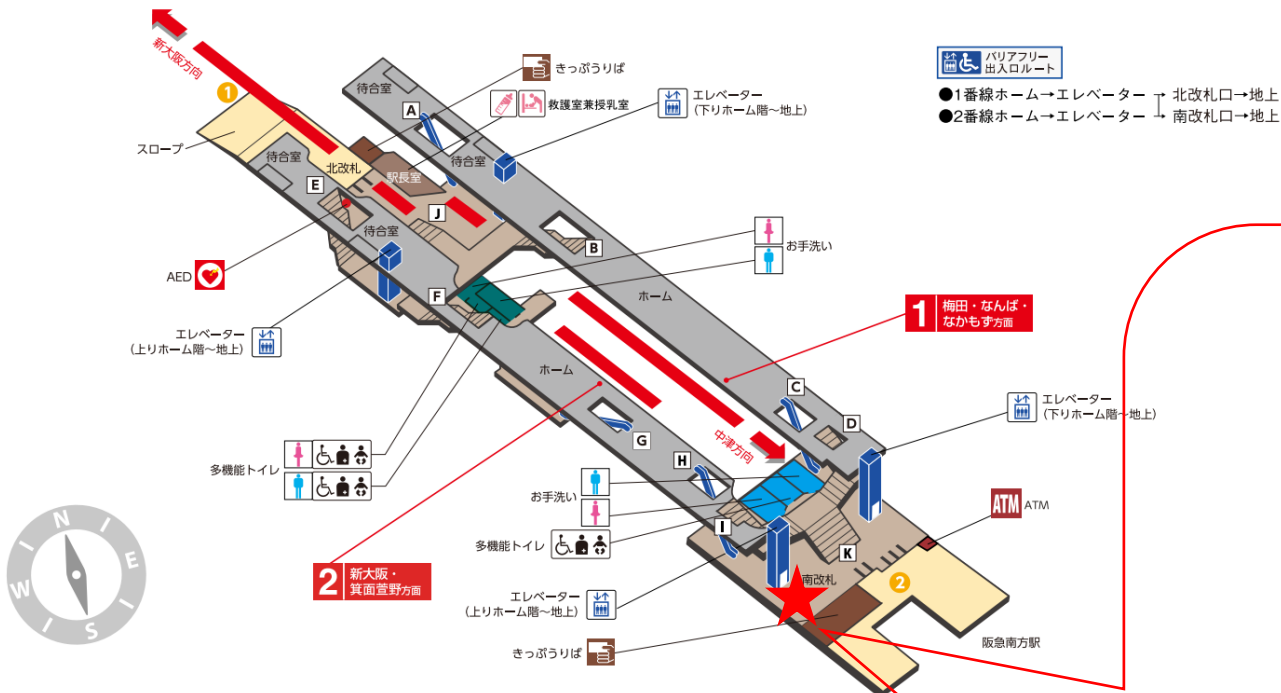

★：実験用改札機設置場所

※カメラ撮影範囲内では顔が写り込みますので
 ご注意ください。

新大阪駅 中改札口

★ : 実験用改札機設置場所

※カメラ撮影範囲内では顔が写り込みますので
ご注意ください。

新大阪駅 中改札

新大阪駅 北東改札口

★：実験用改札機設置場所

※カメラ撮影範囲内では顔が写り込みますので
ご注意ください。

新大阪駅 北東改札

新大阪駅 北西改札口

★：実験用改札機設置場所

※カメラ撮影範囲内では顔が写り込みますので
ご注意ください。

新大阪駅 南改札口

★ : 実験用改札機設置場所

※カメラ撮影範囲内では顔が写り込みますので
ご注意ください。

西中島南方駅 北改札口

★：実験用改札機設置場所

※カメラ撮影範囲内では顔が写り込みますので
 ご注意ください。

西中島南方駅 南改札口

★：実験用改札機設置場所

※カメラ撮影範囲内では顔が写り込みますので
 ご注意ください。

中津駅 北北改札口

★：実験用改札機設置場所

※カメラ撮影範囲内では顔が写り込みますので
 ご注意ください。

中津駅 北北改札

中津駅 北南改札口

★ : 実験用改札機設置場所

※カメラ撮影範囲内では顔が写り込みますので
 ご注意ください。

中津駅 北南改札

梅田駅 中北東改札口

★：実験用改札機設置場所