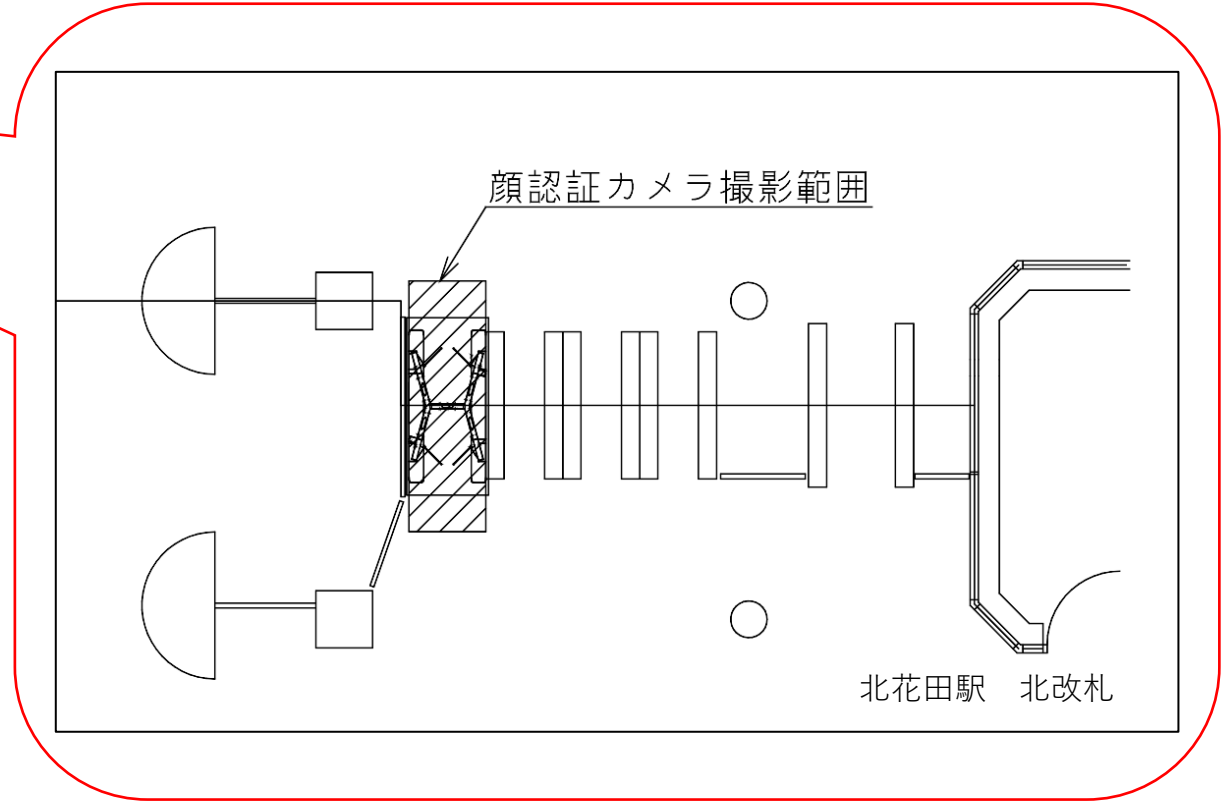

北花田駅 北改札口

★：実験用改札機設置場所

※カメラ撮影範囲内では顔が写り込みますので
ご注意ください。