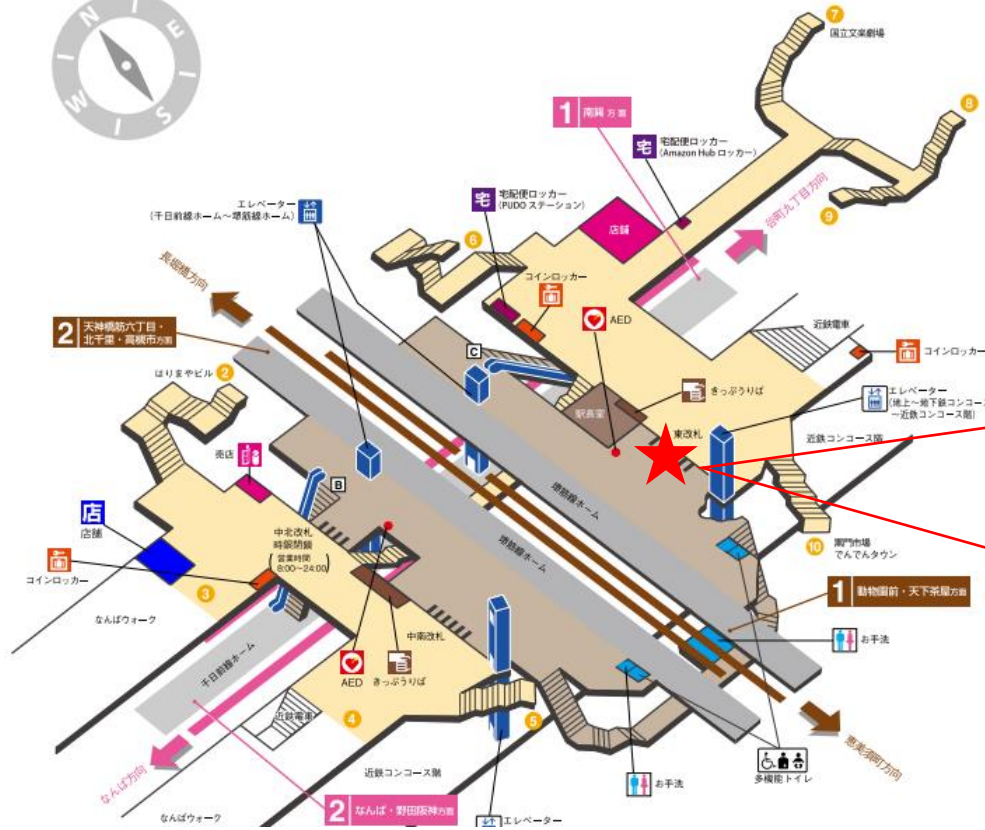

※カメラ撮影範囲内では顔が写り込みますので
ご注意ください。

堺筋本町駅 北西改札口

★：実験用改札機設置場所

※カメラ撮影範囲内では顔が写り込みますので
 ご注意ください。

長堀橋駅 中改札口

★：実験用改札機設置場所

※カメラ撮影範囲内では顔が写り込みますので
ご注意ください。

長堀橋駅 中改札

長堀橋駅 北改札口

★：実験用改札機設置場所

※カメラ撮影範囲内では顔が写り込みますので
ご注意ください。

顔認証カメラ撮影範囲

長堀橋駅 北改札

長堀橋駅 南改札口

★：実験用改札機設置場所

※カメラ撮影範囲内では顔が写り込みますので
ご注意ください。

日本橋駅 東改札口

★：実験用改札機設置場所

※カメラ撮影範囲内では顔が写り込みますので
ご注意ください。

日本橋駅 中北改札口

★：実験用改札機設置場所

※カメラ撮影範囲内では顔が写り込みますので
ご注意ください。

日本橋駅 中北改札

日本橋駅 中南改札口

★：実験用改札機設置場所

※カメラ撮影範囲内では顔が写り込みますので
ご注意ください。

恵美須町駅 北改札口

★：実験用改札機設置場所

※カメラ撮影範囲内では顔が写り込みますのでご注意ください。

恵美須町駅 北改札

動物園前駅 北改札口

★：実験用改札機設置場所