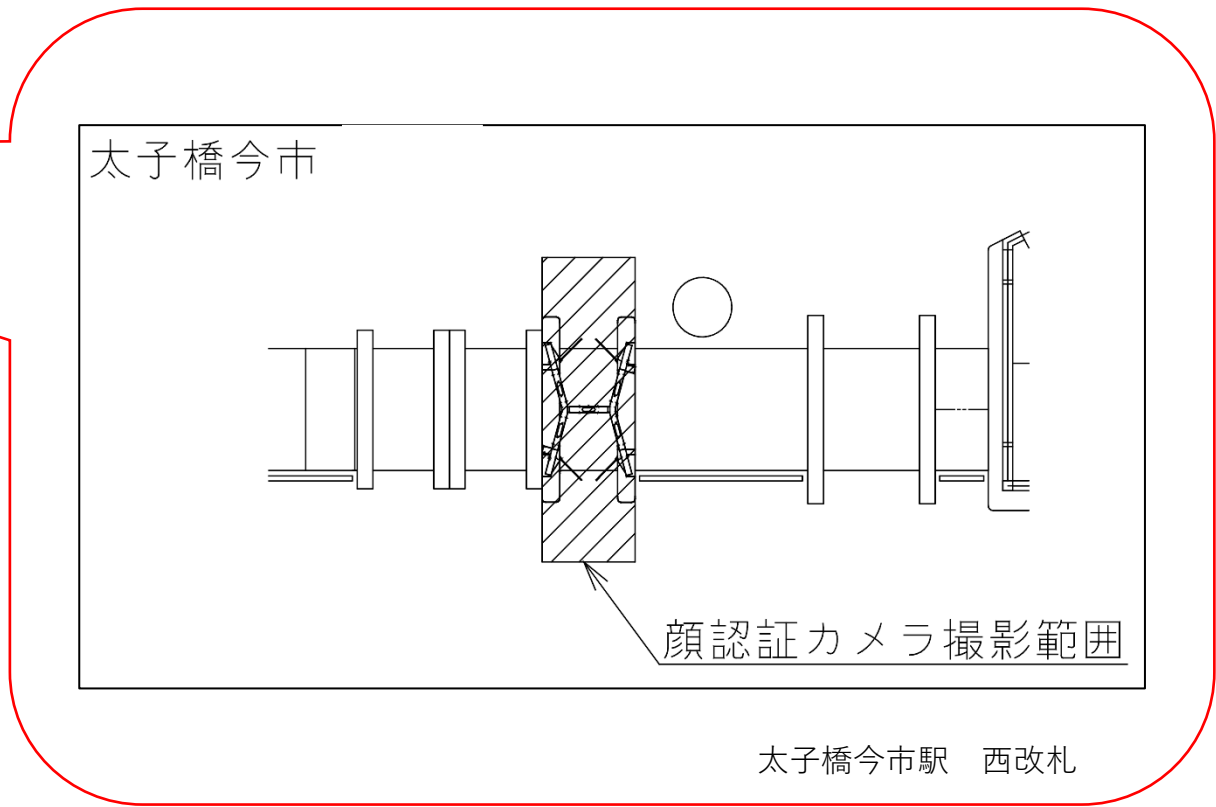

太子橋今市駅 西改札口

バリアフリー
出入口ルート

- ●谷町線1・2番線ホーム→エレベーター→改札口→谷町線コンコース→エレベーター(3号出口)→地上
- ●今里筋線1・2番線ホーム→エレベーター→改札口→今里筋線コンコース→エレベーター→谷町線コンコース→エレベーター(3号出口)→地上

バリアフリー
のりかえルート

- ●谷町線1・2番線ホーム→エレベーター→今里筋線1・2番線ホーム

★：実験用改札機設置場所

※カメラ撮影範囲内では顔が写り込みますので
ご注意ください。

太子橋今市駅 西改札