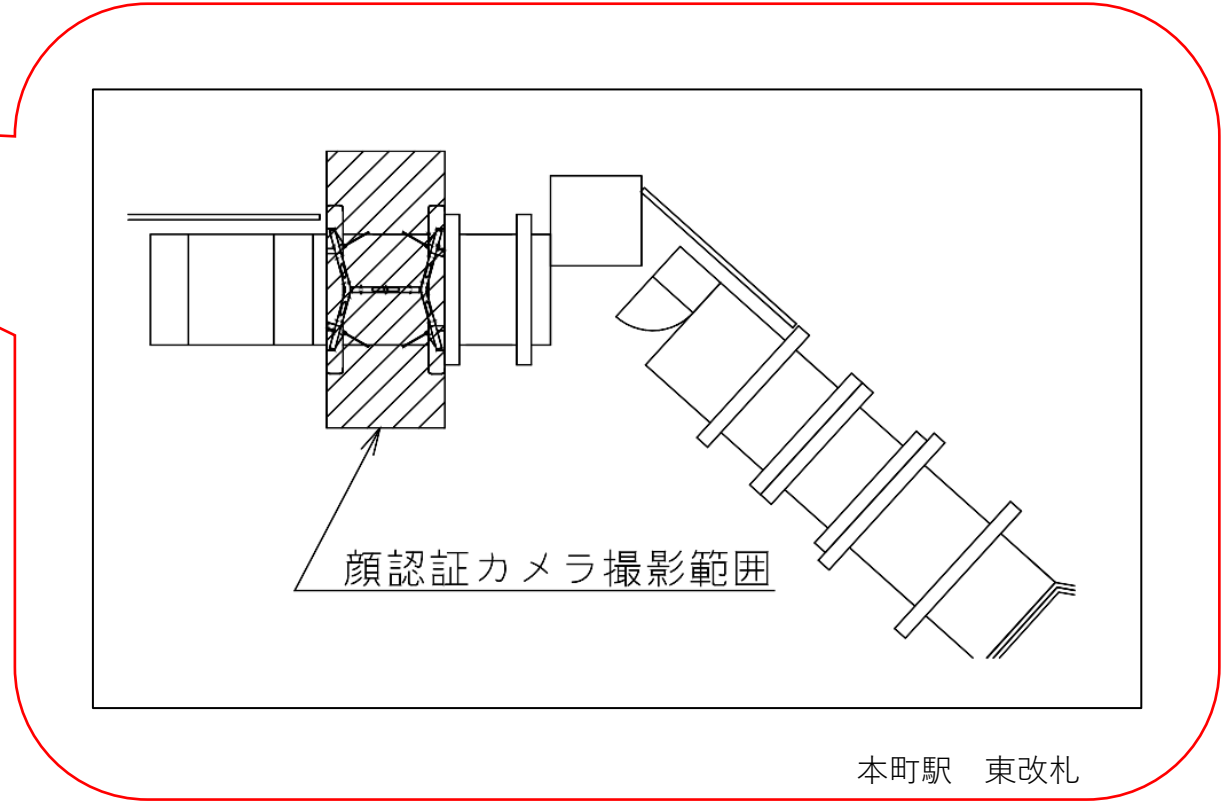

本町駅 東改札口

★：実験用改札機設置場所

※カメラ撮影範囲内では顔が写り込みますので
ご注意ください。