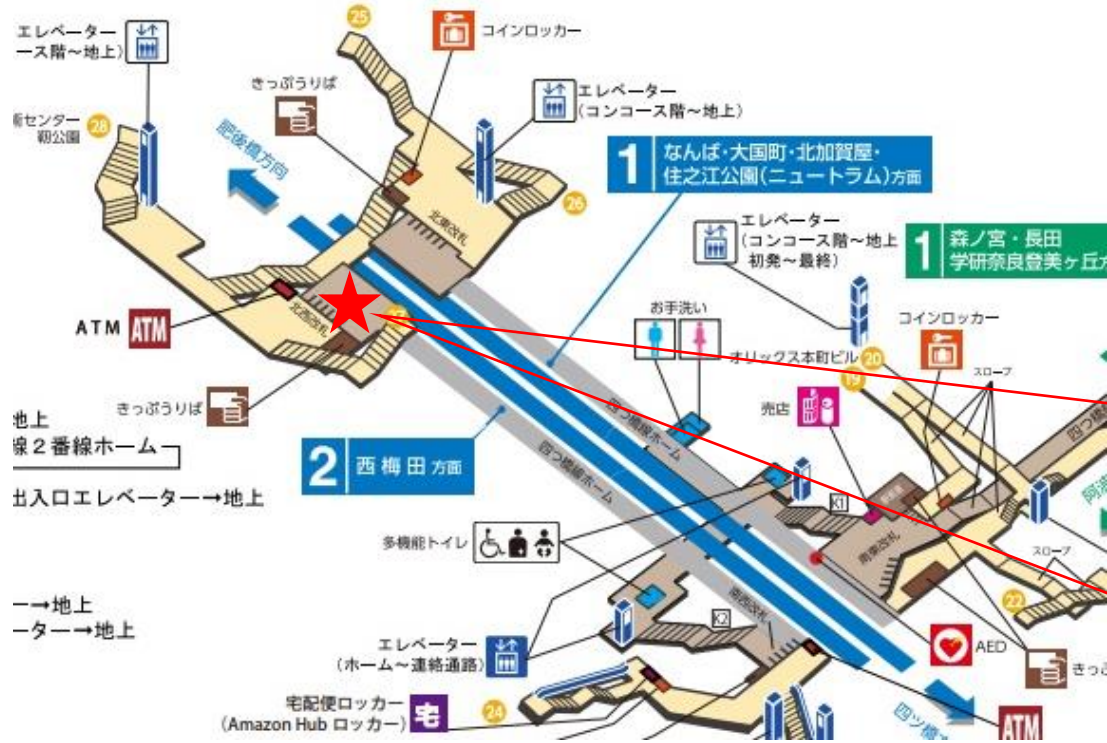

本町駅 北西改札口

★：実験用改札機設置場所

※カメラ撮影範囲内では顔が写り込みますので
ご注意ください。