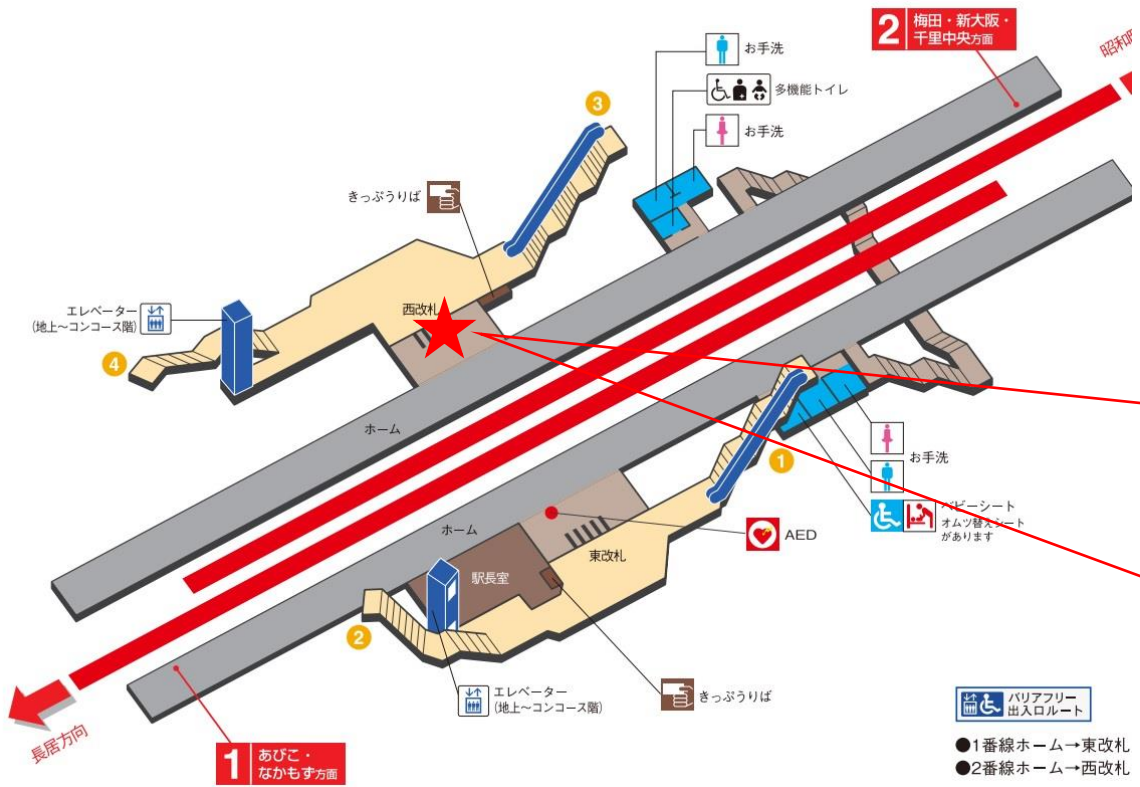

※カメラ撮影範囲内では顔が写り込みますので
ご注意ください。

天王寺駅 西改札

昭和町駅 北改札口

2 なんば・梅田
千里中央方面

★：実験用改札機設置場所

※カメラ撮影範囲内では顔が写り込みますので
ご注意ください。

昭和町駅 南改札口

★：実験用改札機設置場所

※カメラ撮影範囲内では顔が写り込みますので
ご注意ください。

西田辺駅 東改札口

★：実験用改札機設置場所

※カメラ撮影範囲内では顔が写り込みますので
ご注意ください。

西田辺駅 東改札

西田辺駅 西改札口

1 あびこ、なかもず方面

- 1 番線ホーム→東改札
- 2 番線ホーム→西改札

★：実験用改札機設置場所

※カメラ撮影範囲内では顔が写り込みますので
 ご注意ください。

あびこ駅 北東改札口

★：実験用改札機設置場所

※カメラ撮影範囲内では顔が写り込みますので
ご注意ください。

我孫子（北東）

顔認証カメラ撮影範囲

あびこ駅 北東改札

北花田駅 北改札口

★：実験用改札機設置場所

※カメラ撮影範囲内では顔が写り込みますので
ご注意ください。

新金岡駅 北改札口

★ : 実験用改札機設置場所

※カメラ撮影範囲内では顔が写り込みますので
ご注意ください。

なかもず駅 南改札口

★：実験用改札機設置場所