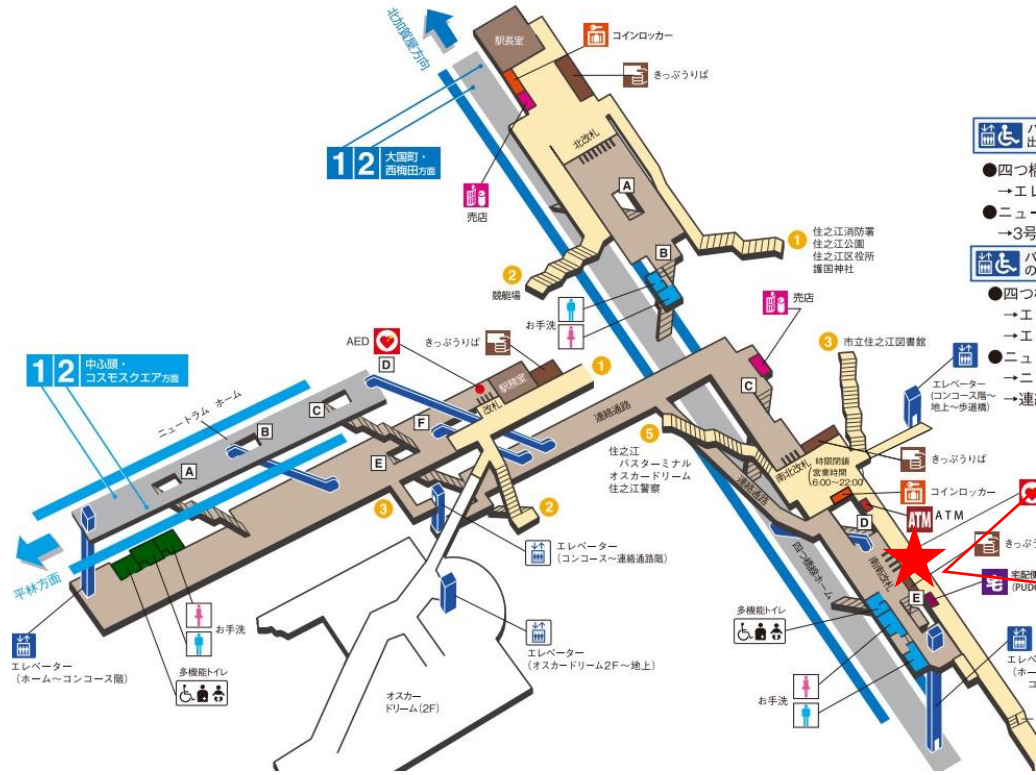

※カメラ撮影範囲内では顔が写り込みますので
ご注意ください。

なんば駅 北改札

岸里駅 南西改札口

★：実験用改札機設置場所

※カメラ撮影範囲内では顔が写り込みますので
ご注意ください。

岸里（南西）

住之江公園駅 北改札口

★：実験用改札機設置場所

※カメラ撮影範囲内では顔が写り込みますので
ご注意ください。

住之江公園駅 南北改札口

★：実験用改札機設置場所

※カメラ撮影範囲内では顔が写り込みますので
ご注意ください。

住之江公園駅 南北改札

住之江公園駅 南南改札口

★：実験用改札機設置場所

※カメラ撮影範囲内では顔が写り込みますので
ご注意ください。

住之江公園駅 南南改札

大阪港駅 西改札口

★：実験用改札機設置場所

※カメラ撮影範囲内では顔が写り込みますので
ご注意ください。

大阪港駅 西改札

朝潮橋駅 西改札口

★：実験用改札機設置場所

※カメラ撮影範囲内では顔が写り込みますので
ご注意ください。

九条駅 東東改札口

★：実験用改札機設置場所

※カメラ撮影範囲内では顔が写り込みますので
ご注意ください。

九条（東東）

顔認証カメラ撮影範囲

九条駅 東東改札

九条駅 西改札口

- 1番線ホーム → エレベーター → 西改札口 → 2号出入口エレベーター → 地上
- 2番線ホーム → エレベーター → 西改札口 → 2号出入口エレベーター → 地上