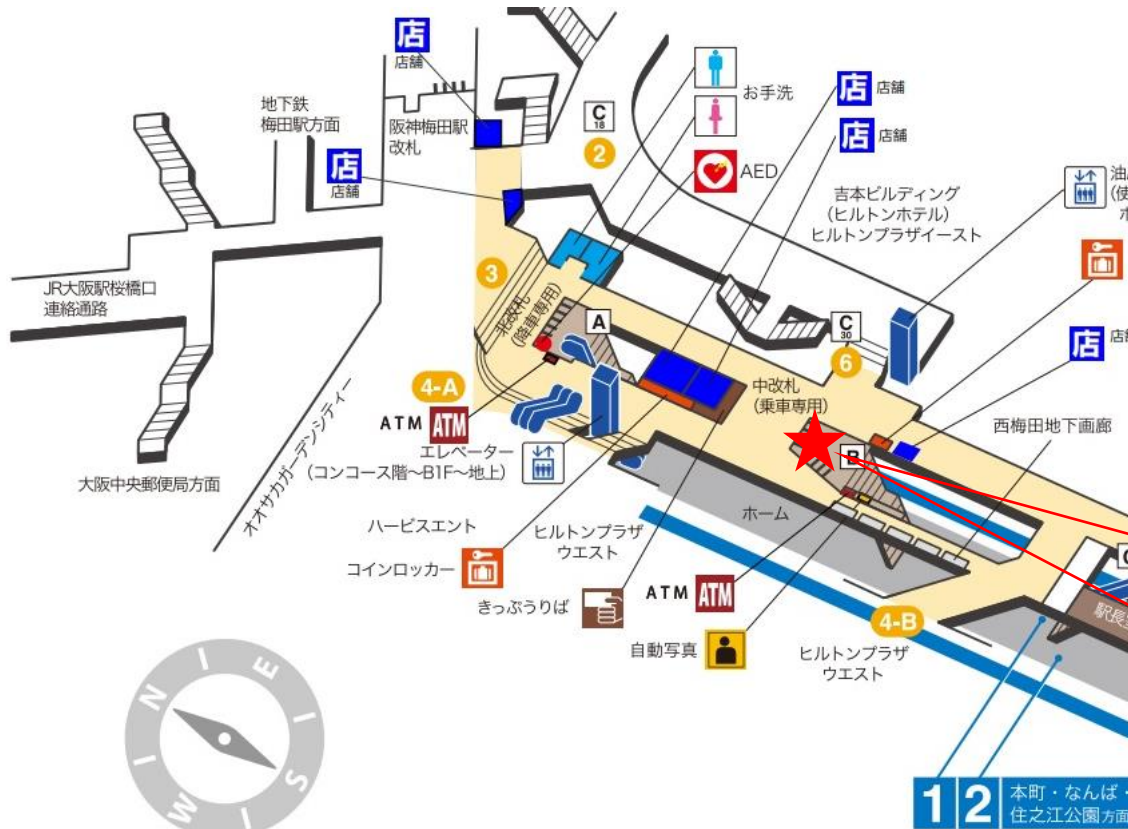

出戸駅 東改札口

★：実験用改札機設置場所

※カメラ撮影範囲内では顔が写り込みますので
ご注意ください。

出戸駅 東改札

長原駅 北改札口

★：実験用改札機設置場所

※カメラ撮影範囲内では顔が写り込みますので
ご注意ください。

八尾南駅 東改札口

★：実験用改札機設置場所

※カメラ撮影範囲内では顔が写り込みますので
ご注意ください。

西梅田駅 中改札口

★：実験用改札機設置場所

※カメラ撮影範囲内では顔が写り込みますので
ご注意ください。

西梅田駅 北改札口

★：実験用改札機設置場所

※カメラ撮影範囲内では顔が写り込みますので
ご注意ください。

西梅田（北）

顔認証カメラ撮影範囲

西梅田駅 北改札

西梅田駅 南改札口

★：実験用改札機設置場所

※カメラ撮影範囲内では顔が写り込みますので
ご注意ください。

肥後橋駅 南改札口

※カメラ撮影範囲内では顔が写り込みますので
ご注意ください。