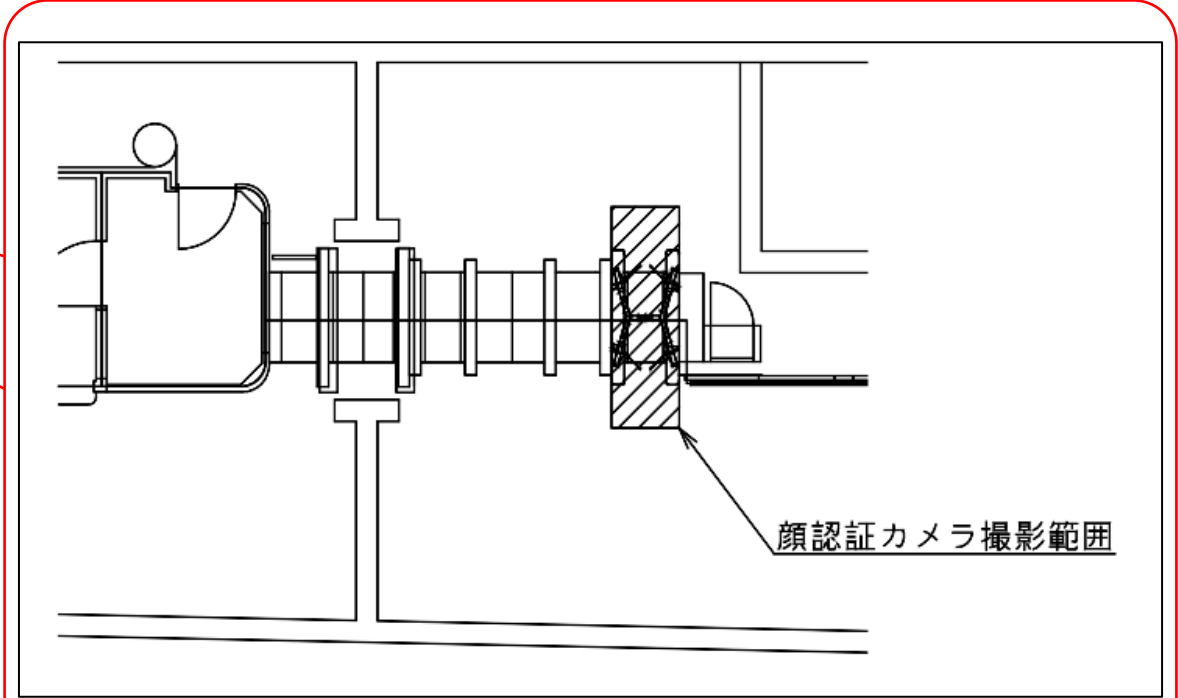

長原駅 北改札口

★：実験用改札機設置場所

※カメラ撮影範囲内では顔が写り込みますので
ご注意ください。