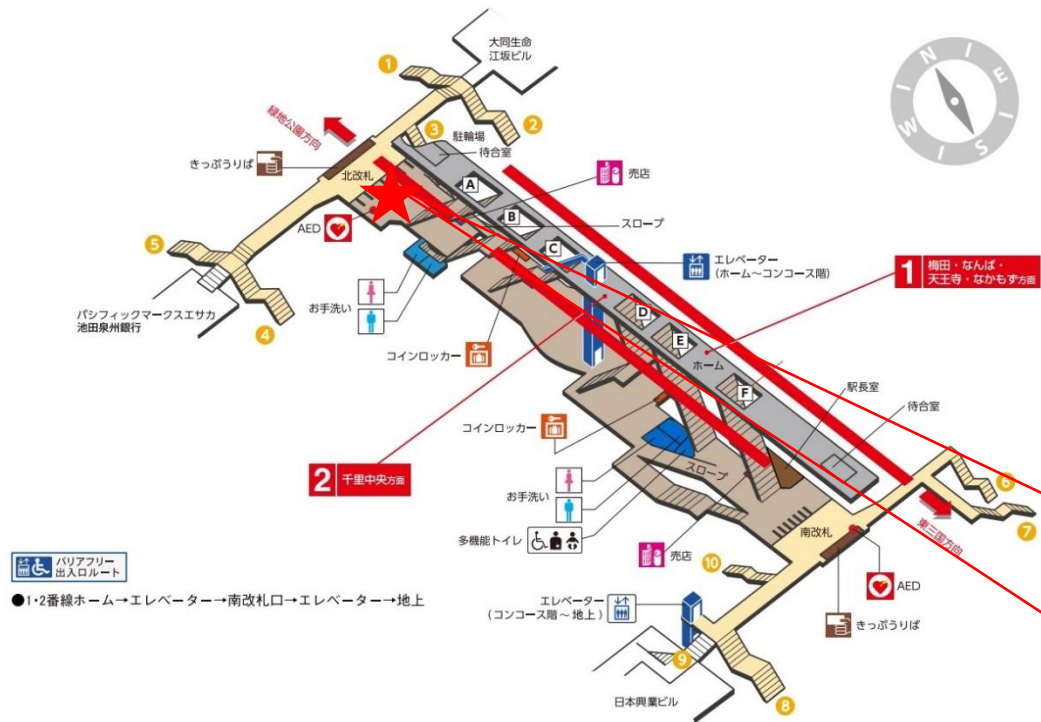

江坂駅 北改札口

★：実験用改札機設置場所

※録画カメラ撮影範囲内では顔が写り込みますので
ご注意ください。

江坂駅 北改札

江坂駅 南改札口

★：実験用改札機設置場所

※録画カメラ撮影範囲内では顔が写り込みますので
ご注意ください。

江坂（南）

顔認証カメラ撮影範囲

江坂駅 南改札

東三国駅 南改札口

●B階段
エレベーター設置工事に伴い、下記の期間、閉鎖いたします。
※2023年8月18日(金曜日)初発から
2025年3月下旬まで(予定)

バリアフリー
出入口ルート

●1・2番線ホーム→エレベーター→北改札口→エレベーター→地上

★：実験用改札機設置場所

※カメラ撮影範囲内では顔が写り込みますので
ご注意ください。

新大阪駅 中改札口

★：実験用改札機設置場所

※カメラ撮影範囲内では顔が写り込みますので
ご注意ください。

新大阪駅 中改札

新大阪駅 南改札口

★ : 実験用改札機設置場所

※カメラ撮影範囲内では顔が写り込みますので
ご注意ください。

梅田駅 中北東改札口

★：実験用改札機設置場所

※録画カメラ撮影範囲内では顔が写り込みますので
ご注意ください。

梅田駅 中北東改札

梅田駅 中北西改札口

★：実験用改札機設置場所

※録画カメラ撮影範囲内では顔が写り込みますので
ご注意ください。

梅田駅 中南改札口

★ : 実験用改札機設置場所