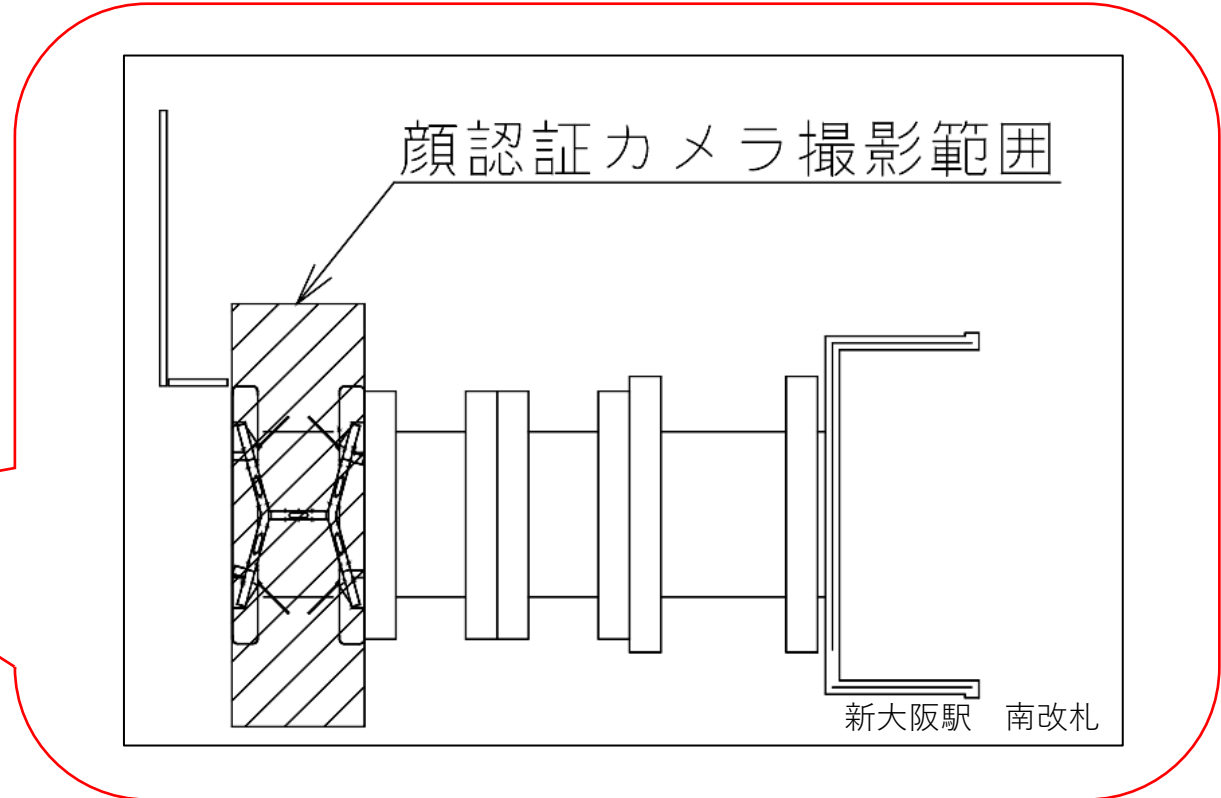

顔認証カメラ撮影範囲

江坂駅 南改札

東三国駅 南改札口

●B階段
エレベーター設置工事に伴い、下記の期間、閉鎖いたします。
※2023年8月18日(金曜日)初発から
2025年3月下旬まで(予定)

バリアフリー
出入口ルート

●1・2番線ホーム→エレベーター→北改札口→エレベーター→地上

★：実験用改札機設置場所

※カメラ撮影範囲内では顔が写り込みますので
ご注意ください。

新大阪駅 中改札口

★：実験用改札機設置場所

※カメラ撮影範囲内では顔が写り込みますので
ご注意ください。

新大阪駅 中改札

新大阪駅 南改札口

★ : 実験用改札機設置場所

※カメラ撮影範囲内では顔が写り込みますので
ご注意ください。

梅田駅 中北東改札口

★：実験用改札機設置場所

※録画カメラ撮影範囲内では顔が写り込みますので
ご注意ください。

梅田駅 中北東改札

梅田駅 中北西改札口

★：実験用改札機設置場所

※録画カメラ撮影範囲内では顔が写り込みますので
ご注意ください。

梅田駅 中南改札口

★ : 実験用改札機設置場所