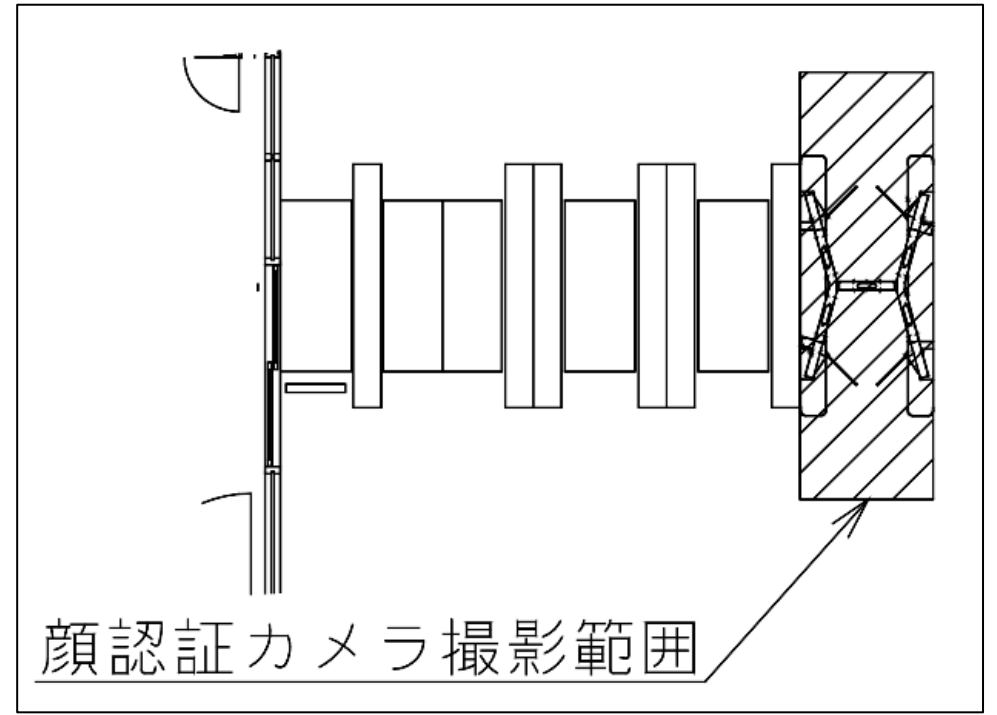

九条駅 西改札口

- ●1番線ホーム → エレベーター → 西改札口 → 2号出入口エレベーター → 地上
- ●2番線ホーム → エレベーター → 西改札口 → 2号出入口エレベーター → 地上

★：実験用改札機設置場所

※カメラ撮影範囲内では顔が写り込みますので
ご注意ください。

九条駅 西改札