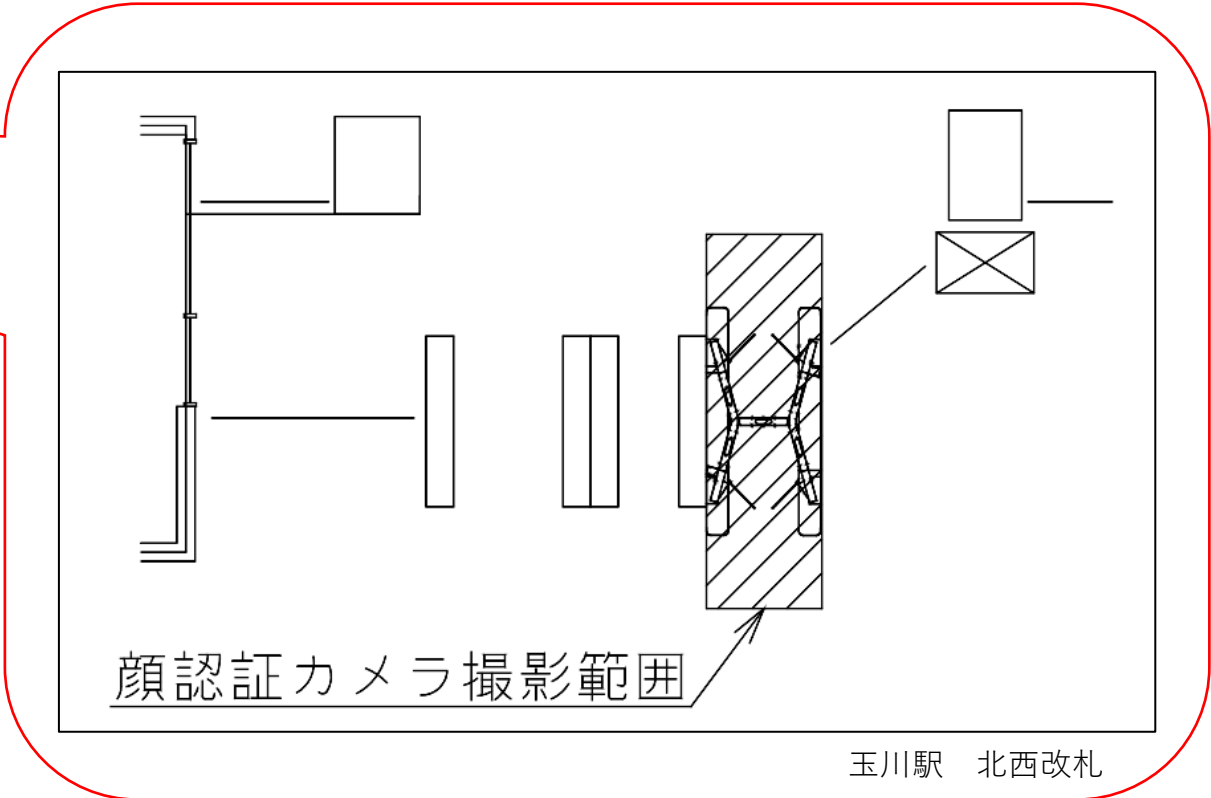

※撮影範囲の周りでは顔は写りませんが胴体、下半
身は写り込む場合があります。

森ノ宮（西）

顔認証カメラ撮影範囲

長田駅 東改札口

★：実験用改札機設置場所

※録画カメラ撮影範囲内では顔が写り込みますので
ご注意ください。

※撮影範囲の周りでは顔は写りませんが胴体、下半
身は写り込む場合があります。

野田阪神駅 中東改札口

★：実験用改札機設置場所

※カメラ撮影範囲内では顔が写り込みますので
ご注意ください。

玉川駅 北西改札口

★：実験用改札機設置場所

※カメラ撮影範囲内では顔が写り込みますので
ご注意ください。

阿波座駅 北改札口

★ : 実験用改札機設置場所

※カメラ撮影範囲内では顔が写り込みますので
ご注意ください。