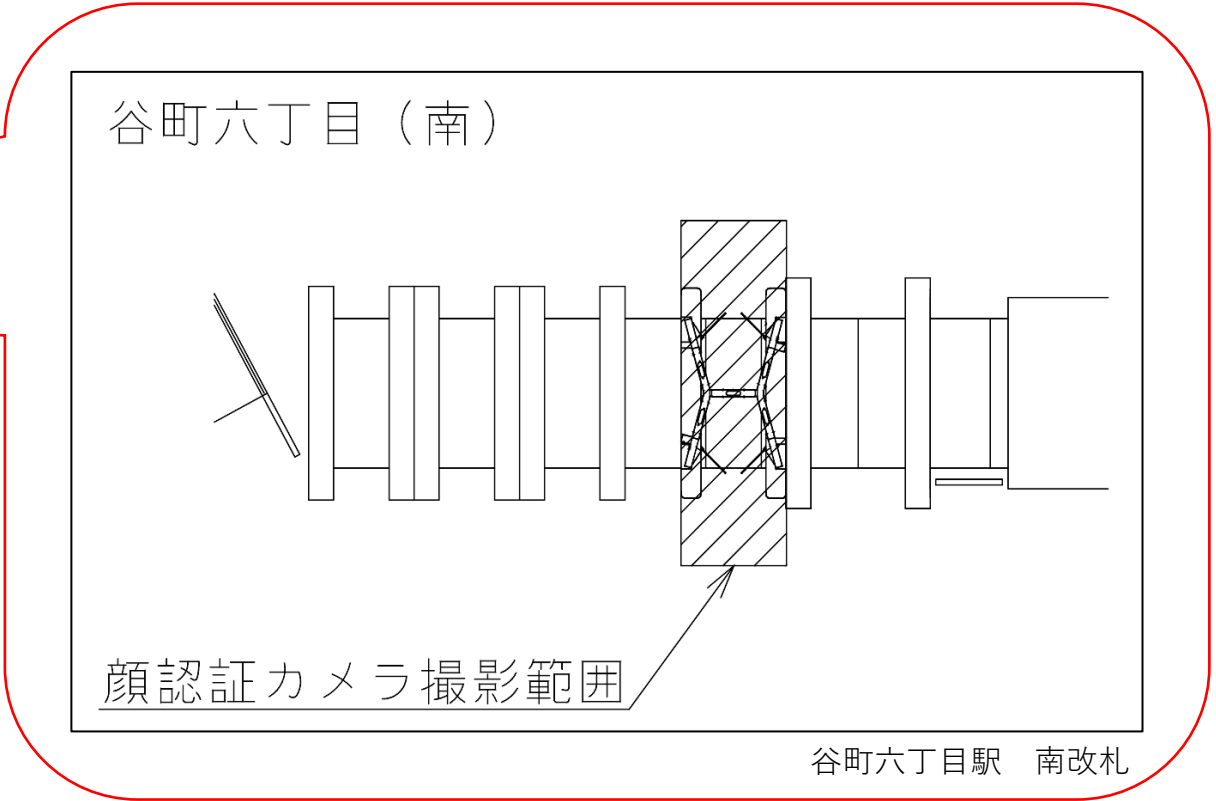

★ : 実験用改札機設置場所

※カメラ撮影範囲内では顔が写り込みますので
ご注意ください。

谷町四丁目 (中)

顔認証カメラ撮影範囲

谷町四丁目駅 中改札

谷町六丁目駅 南改札口

★ : 実験用改札機設置場所

※カメラ撮影範囲内では顔が写り込みますので
ご注意ください。