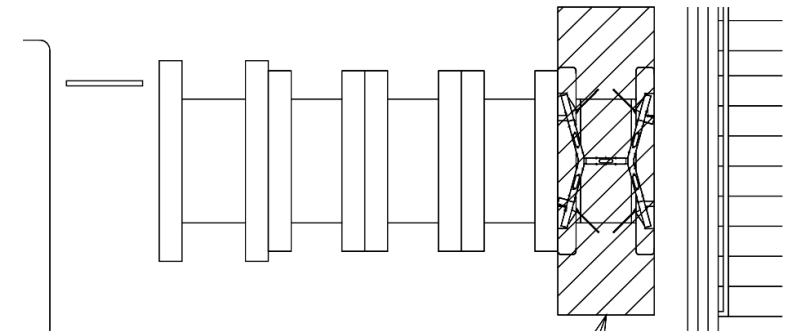

谷町九丁目駅 西改札口

★：実験用改札機設置場所

※カメラ撮影範囲内では顔が写り込みますので
ご注意ください。

谷町九丁目駅 中改札口

★：実験用改札機設置場所

※カメラ撮影範囲内では顔が写り込みますので
ご注意ください。

谷町九丁目（中）

顔認証カメラ撮影範囲