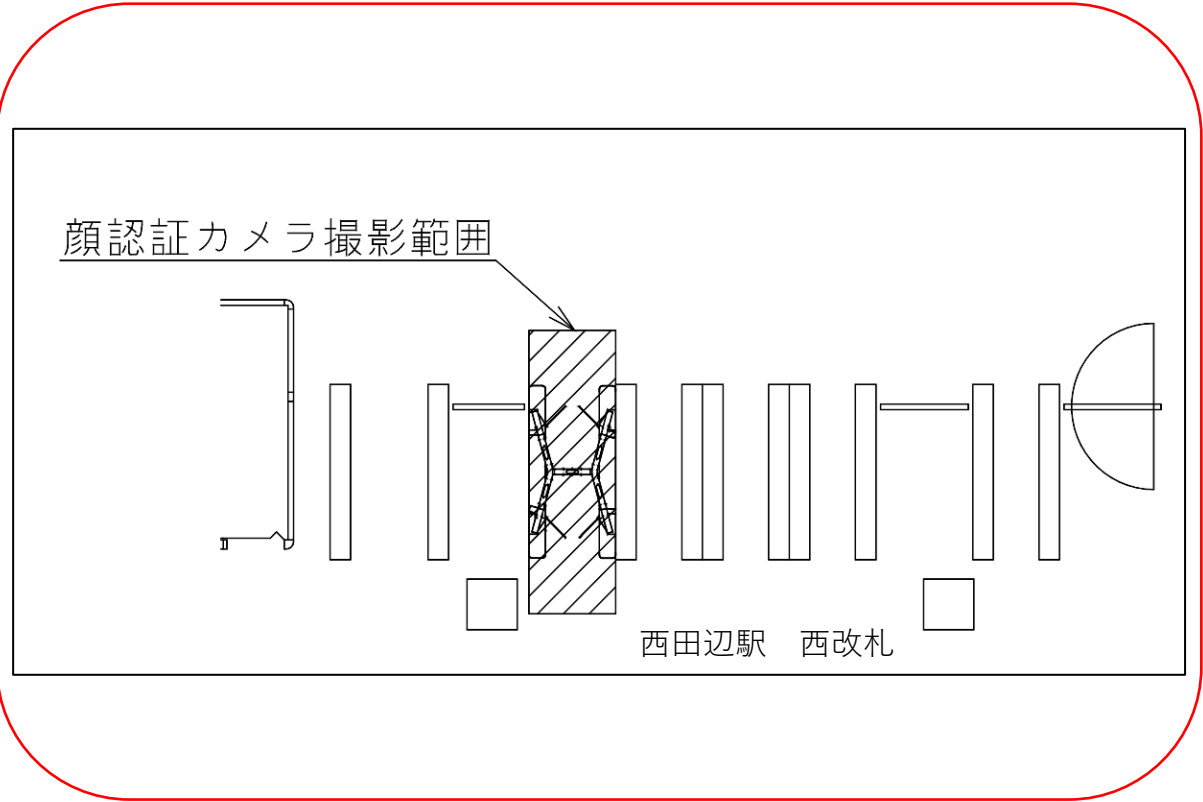

※カメラ撮影範囲内では顔が写り込みますので
ご注意ください。

西田辺駅 東改札口

★：実験用改札機設置場所

※カメラ撮影範囲内では顔が写り込みますので
ご注意ください。

西田辺駅 東改札

西田辺駅 西改札口

1 あびこ、なかもず方面

- 1 番線ホーム→東改札
- 2 番線ホーム→西改札

★：実験用改札機設置場所

※カメラ撮影範囲内では顔が写り込みますので
 ご注意ください。

あびこ駅 北東改札口

★：実験用改札機設置場所

※カメラ撮影範囲内では顔が写り込みますので
ご注意ください。

我孫子（北東）

顔認証カメラ撮影範囲

あびこ駅 北東改札