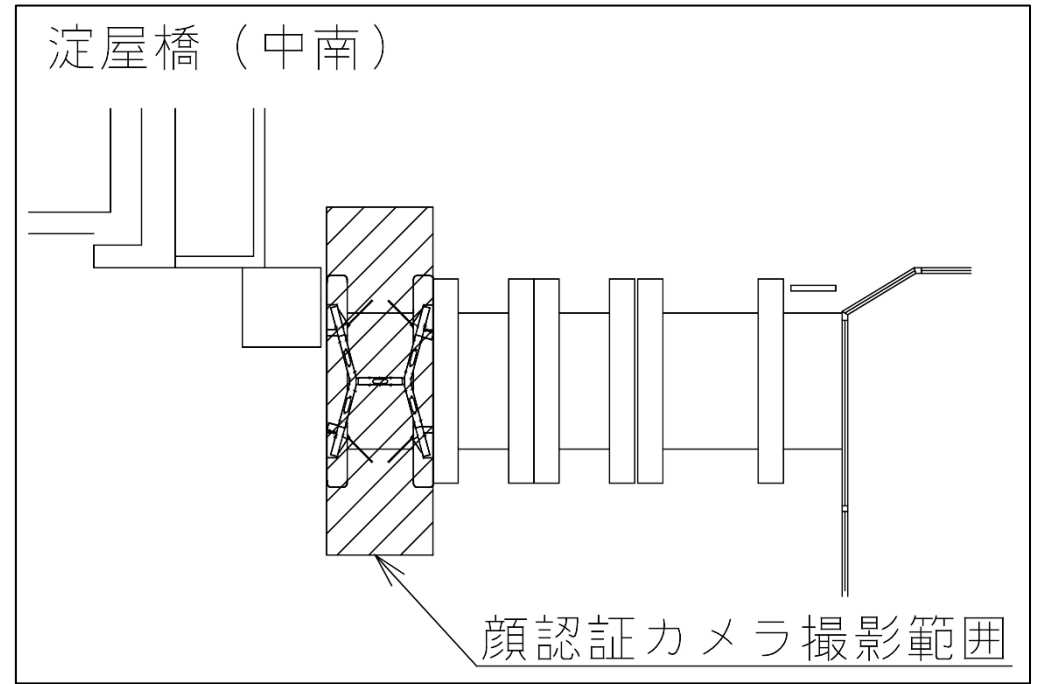

淀屋橋駅 中南改札口

★ : 実験用改札機設置場所

※録画カメラ撮影範囲内では顔が写り込みますので
ご注意ください。

淀屋橋駅 中南改札