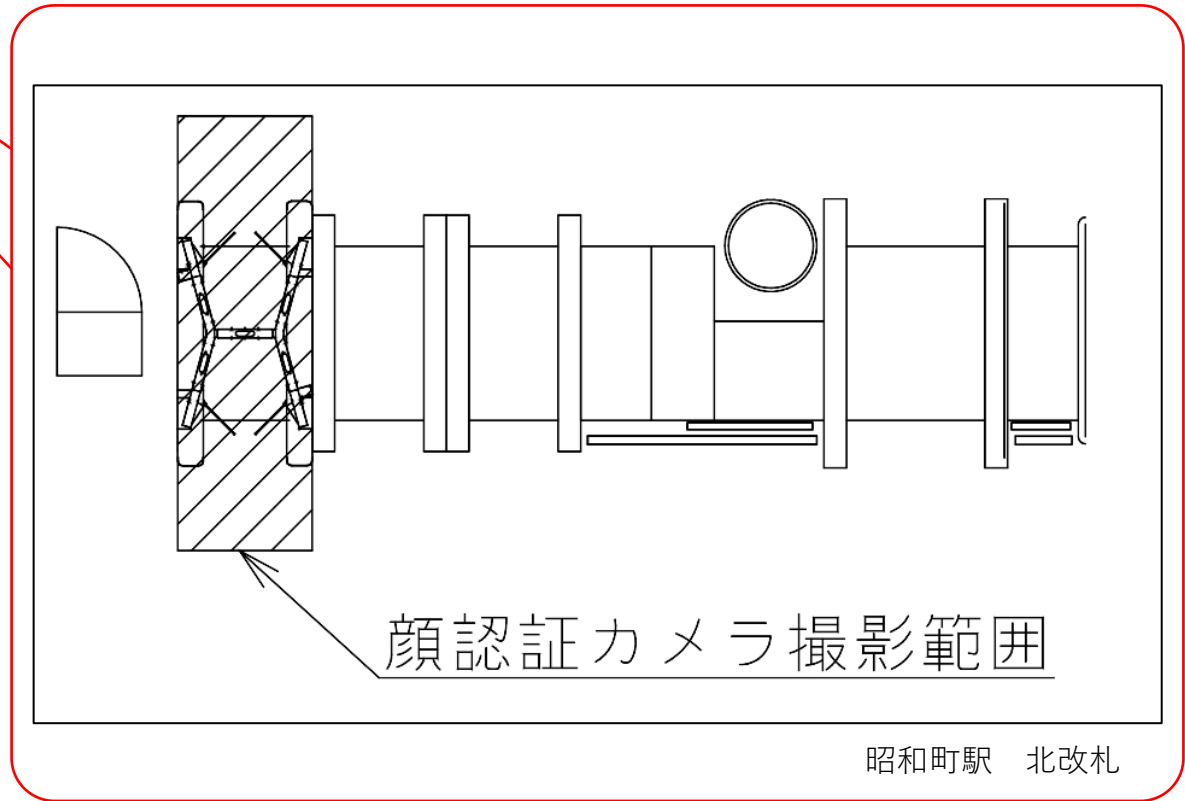

※カメラ撮影範囲内では顔が写り込みますので
ご注意ください。

天王寺駅 西改札

昭和町駅 北改札口

2 なんば・梅田
千里中央方面

★：実験用改札機設置場所

※カメラ撮影範囲内では顔が写り込みますので
ご注意ください。

昭和町駅 南改札口

★：実験用改札機設置場所