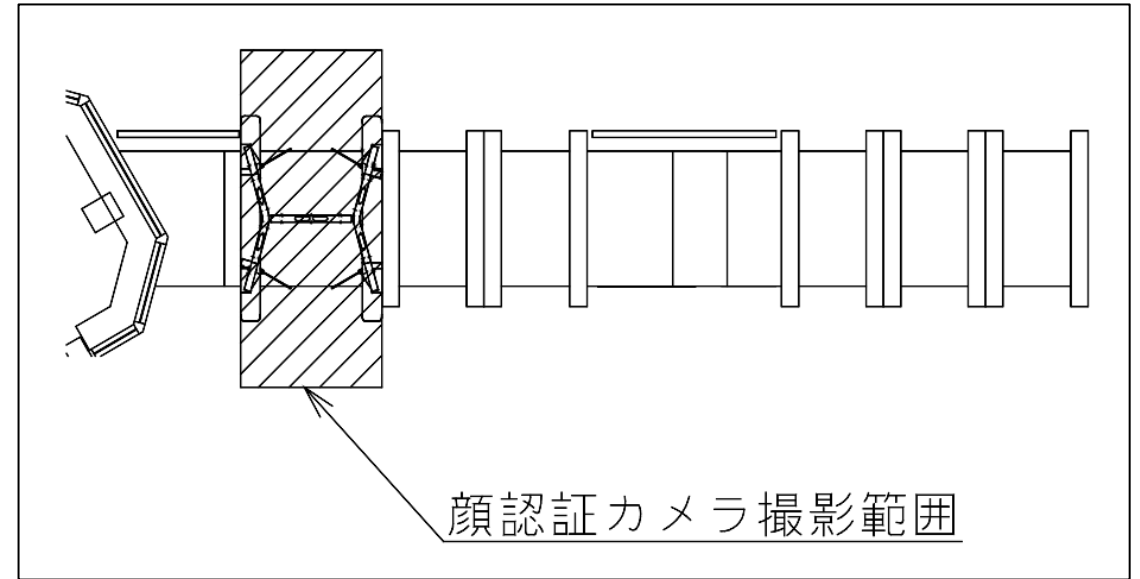

★：実験用改札機設置場所

※録画カメラ撮影範囲内では顔が写り込みますので
ご注意ください。

梅田駅 中北東改札

梅田駅 中北西改札口

★：実験用改札機設置場所

※録画カメラ撮影範囲内では顔が写り込みますので
ご注意ください。

梅田駅 中南改札口

★ : 実験用改札機設置場所

※録画カメラ撮影範囲内では顔が写り込みますので
ご注意ください。

梅田駅 北改札口

★ : 実験用改札機設置場所

※録画カメラ撮影範囲内では顔が写り込みますので
 ご注意ください。

淀屋橋駅 中北改札口

★：実験用改札機設置場所

※録画カメラ撮影範囲内では顔が写り込みますので
ご注意ください。

淀屋橋（中北）