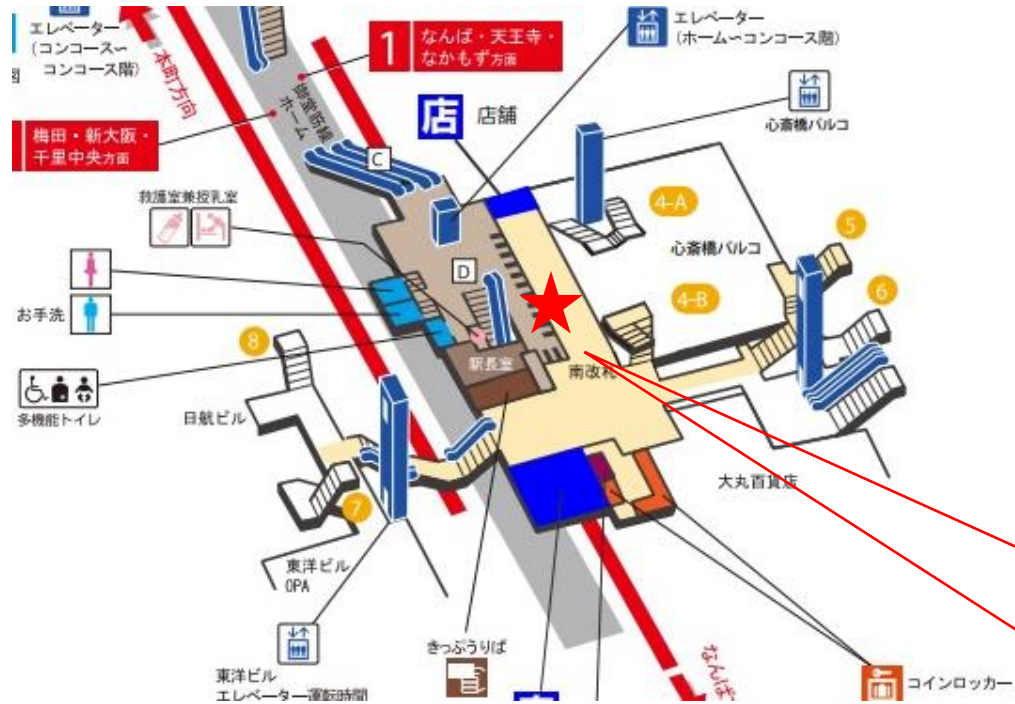

★：実験用改札機設置場所

※カメラ撮影範囲内では顔が写り込みますので
ご注意ください。

淀屋橋駅 南改札

本町駅 中東改札口

★：実験用改札機設置場所

※カメラ撮影範囲内では顔が写り込みますので
ご注意ください。

本町駅 中東改札

本町駅 北中改札口

★：実験用改札機設置場所

※カメラ撮影範囲内では顔が写り込みますので
ご注意ください。

本町駅 北北改札口

★ : 実験用改札機設置場所

※カメラ撮影範囲内では顔が写り込みますので
ご注意ください。

心齋橋駅 北改札口

★：実験用改札機設置場所

※カメラ撮影範囲内では顔が写り込みますので
ご注意ください。

心齋橋駅 北改札

心齋橋駅 南改札口

★ : 実験用改札機設置場所

※カメラ撮影範囲内では顔が写り込みますので
ご注意ください。

なんば駅 中改札口

★ : 実験用改札機設置場所

※カメラ撮影範囲内では顔が写り込みますので
ご注意ください。

なんば駅 中改札

※カメラ撮影範囲内では顔が写り込みますので
ご注意ください。

なんば駅 南南改札口

※カメラ撮影範囲内では顔が写り込みますので
ご注意ください。

大国町駅 北改札口

★：実験用改札機設置場所

※録画カメラ撮影範囲内では顔が写り込みますので
 ご注意ください。

※撮影範囲の周りでは顔は写りませんが胴体、下半
 身は写り込む場合があります。

動物園前駅 東改札口