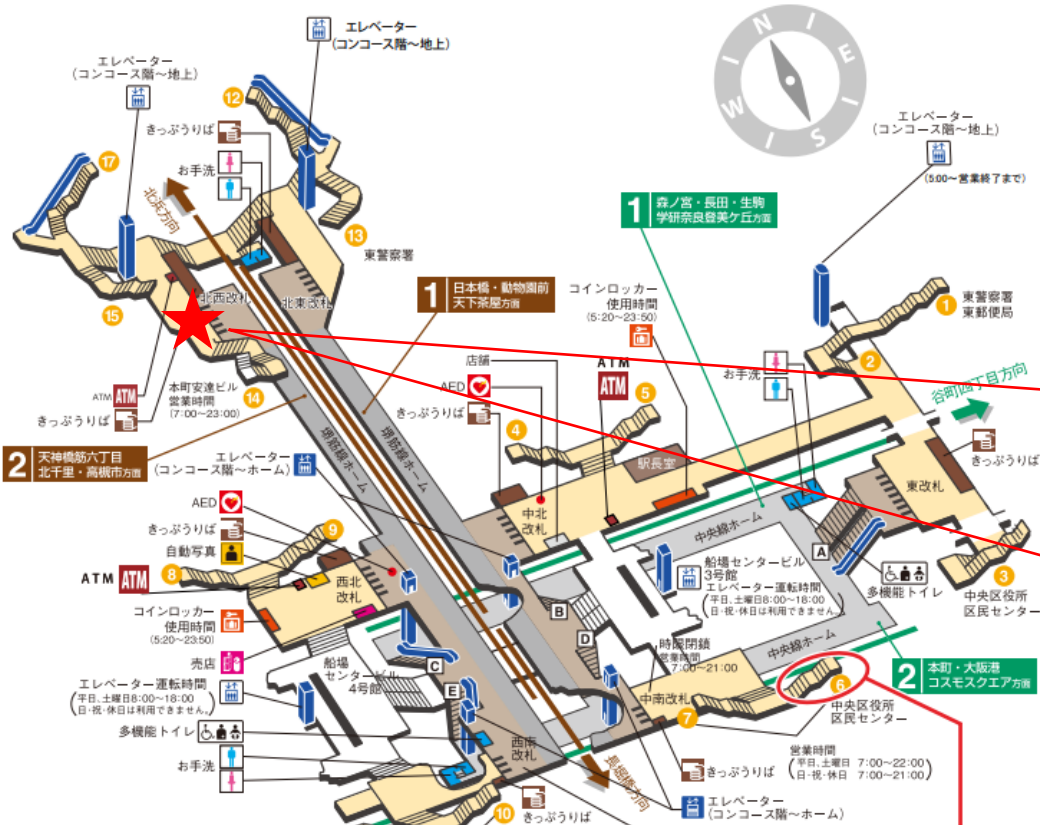

※カメラ撮影範囲内では顔が写り込みますので
ご注意ください。

堺筋本町駅 西北改札口

★：実験用改札機設置場所

※カメラ撮影範囲内では顔が写り込みますので
ご注意ください。

顔認証カメラ撮影範囲

堺筋本町 西北改札

堺筋本町駅 中北改札口

★：実験用改札機設置場所

※カメラ撮影範囲内では顔が写り込みますので
ご注意ください。

堺筋本町駅 北西改札口

★：実験用改札機設置場所

※カメラ撮影範囲内では顔が写り込みますので
 ご注意ください。

長堀橋駅 中改札口

★：実験用改札機設置場所

※カメラ撮影範囲内では顔が写り込みますので
ご注意ください。

長堀橋駅 中改札

長堀橋駅 北改札口

★：実験用改札機設置場所

※カメラ撮影範囲内では顔が写り込みますので
ご注意ください。

顔認証カメラ撮影範囲

長堀橋駅 北改札

長堀橋駅 南改札口

★：実験用改札機設置場所

※カメラ撮影範囲内では顔が写り込みますので
ご注意ください。