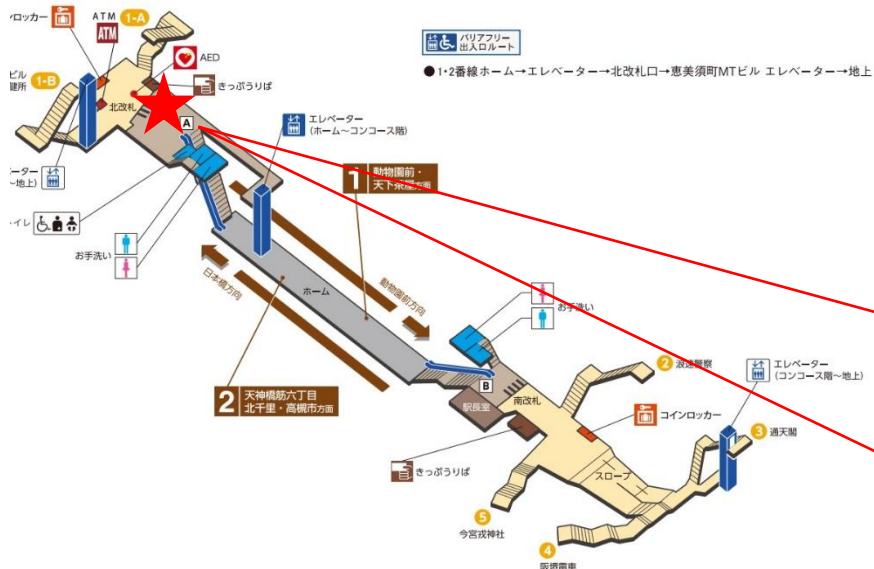

長堀橋駅 北改札口

★：実験用改札機設置場所

※カメラ撮影範囲内では顔が写り込みますので
ご注意ください。

顔認証カメラ撮影範囲

長堀橋駅 北改札

長堀橋駅 南改札口

★：実験用改札機設置場所

※カメラ撮影範囲内では顔が写り込みますので
ご注意ください。

日本橋駅 東改札口

★：実験用改札機設置場所

※カメラ撮影範囲内では顔が写り込みますので
ご注意ください。

日本橋駅 中北改札口

★：実験用改札機設置場所

※カメラ撮影範囲内では顔が写り込みますので
ご注意ください。

日本橋駅 中北改札

日本橋駅 中南改札口

★：実験用改札機設置場所

※カメラ撮影範囲内では顔が写り込みますので
ご注意ください。

恵美須町駅 北改札口

★：実験用改札機設置場所

※カメラ撮影範囲内では顔が写り込みますのでご注意ください。

恵美須町駅 北改札

動物園前駅 北改札口

★：実験用改札機設置場所