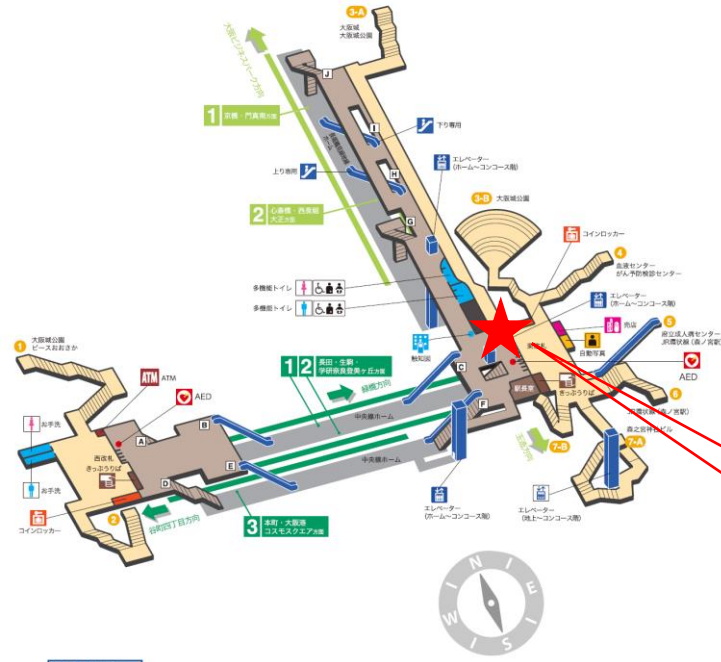

★：実験用改札機設置場所

※カメラ撮影範囲内では顔が写り込みますので
ご注意ください。

九条駅 西改札

阿波座駅 東北改札口

★：実験用改札機設置場所

※カメラ撮影範囲内では顔が写り込みますので
ご注意ください。

本町駅 東改札口

★：実験用改札機設置場所

※カメラ撮影範囲内では顔が写り込みますので
ご注意ください。

堺筋本町駅 東改札口

★：実験用改札機設置場所

※カメラ撮影範囲内では顔が写り込みますので
ご注意ください。

谷町四丁目駅 東改札口

★ : 実験用改札機設置場所

※カメラ撮影範囲内では顔が写り込みますので
ご注意ください。

谷町四丁目（東）

谷町四丁目駅 東改札

森ノ宮駅 東改札口

★：実験用改札機設置場所

※録画カメラ撮影範囲内では顔が写り込みますので
ご注意ください。

※撮影範囲の周りでは顔は写りませんが胴体、下半
身は写り込む場合があります。

森ノ宮駅 西改札口

★：実験用改札機設置場所

※録画カメラ撮影範囲内では顔が写り込みますので
ご注意ください。

※撮影範囲の周りでは顔は写りませんが胴体、下半
身は写り込む場合があります。

森ノ宮（西）

顔認証カメラ撮影範囲

長田駅 東改札口

★：実験用改札機設置場所

※録画カメラ撮影範囲内では顔が写り込みますので
ご注意ください。

※撮影範囲の周りでは顔は写りませんが胴体、下半
身は写り込む場合があります。

野田阪神駅 中東改札口