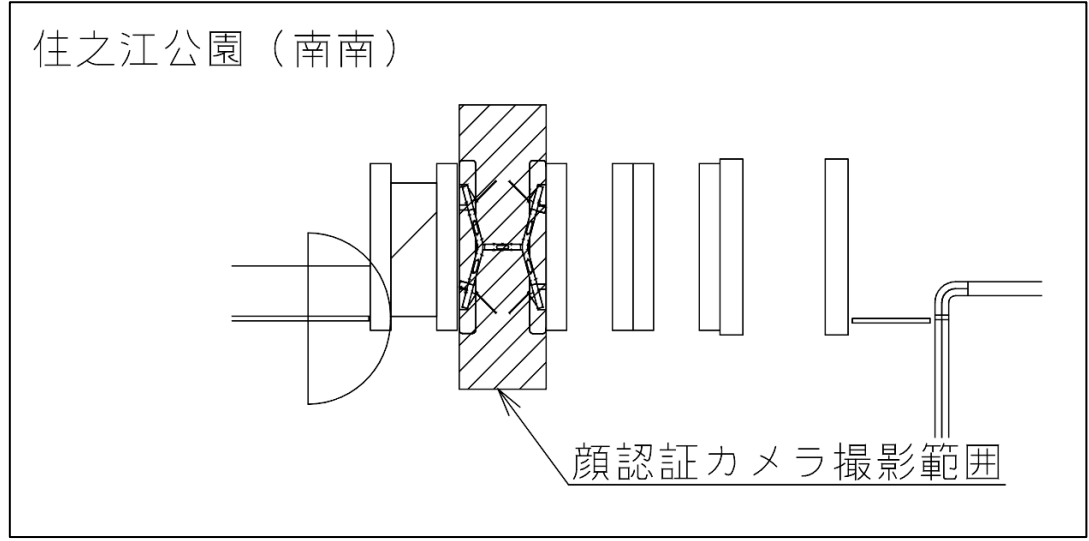

※カメラ撮影範囲内では顔が写り込みますので
ご注意ください。

住之江公園駅 南北改札口

★：実験用改札機設置場所

※カメラ撮影範囲内では顔が写り込みますので
ご注意ください。

住之江公園駅 南北改札

住之江公園駅 南南改札口

★：実験用改札機設置場所

※カメラ撮影範囲内では顔が写り込みますので
ご注意ください。