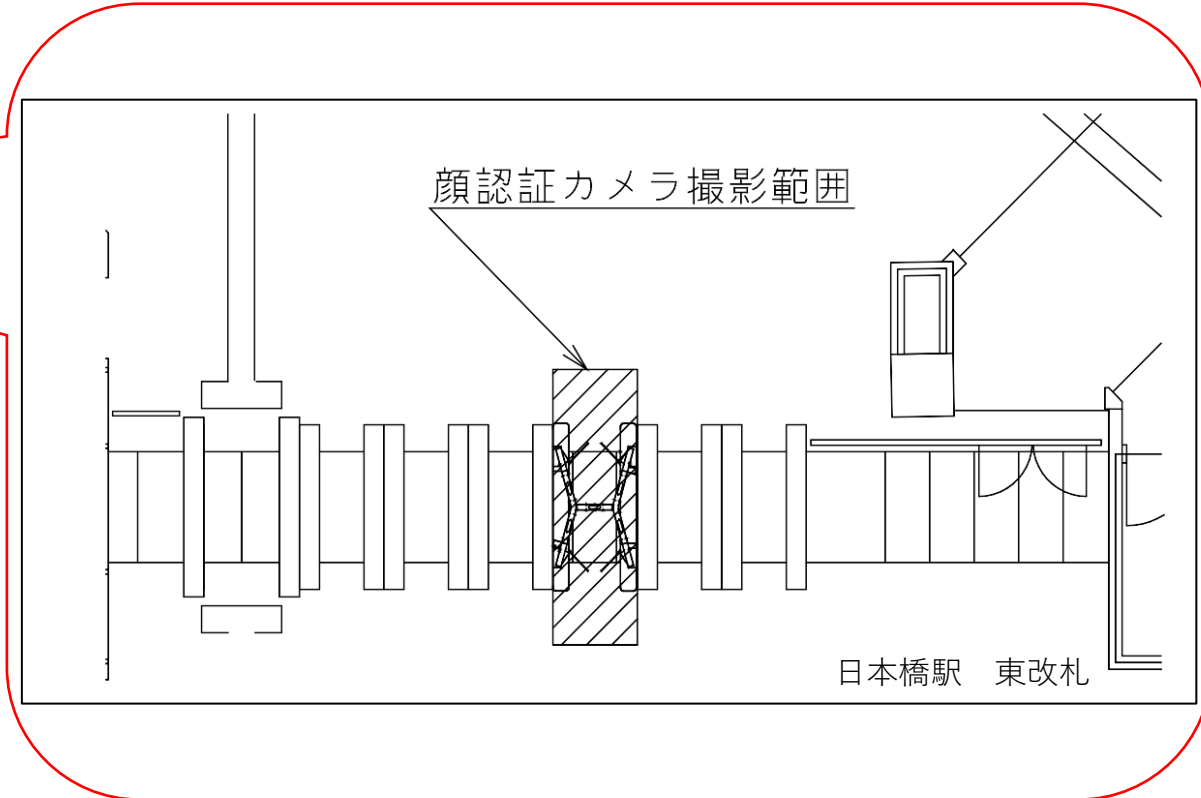

日本橋駅 東改札口

★：実験用改札機設置場所

※カメラ撮影範囲内では顔が写り込みますので
ご注意ください。