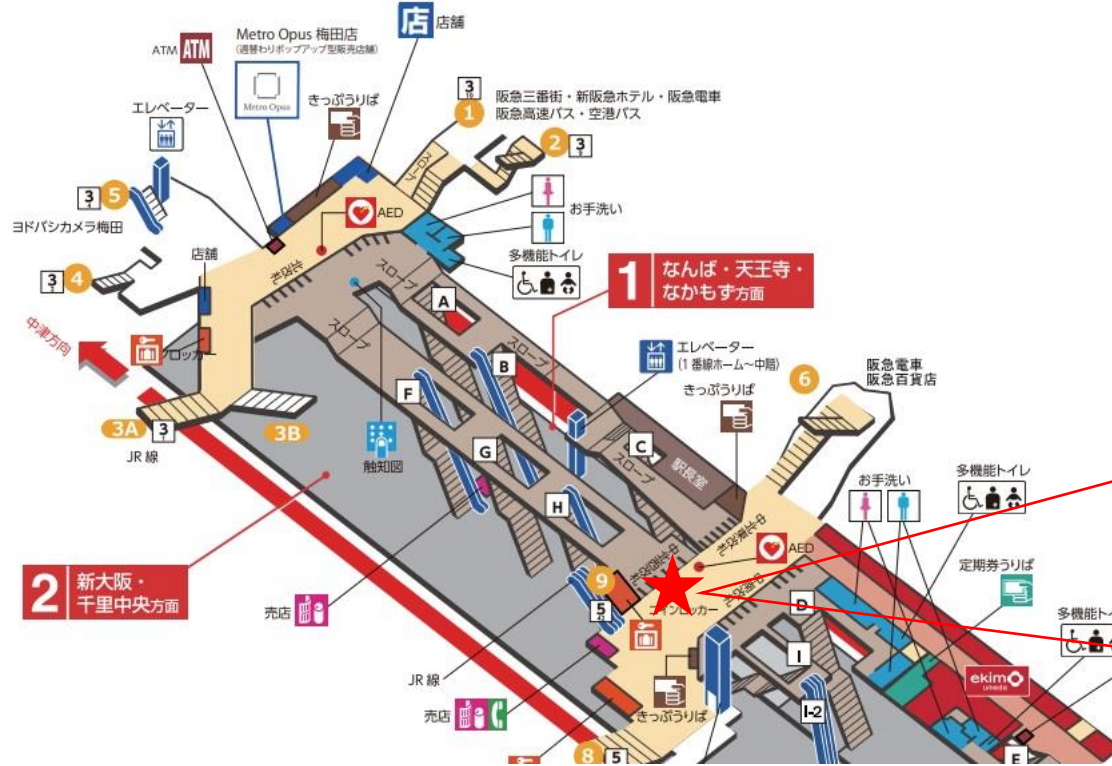

顔認証カメラ撮影範囲

江坂駅 南改札

東三国駅 南改札口

●B階段
エレベーター設置工事に伴い、下記の期間、閉鎖いたします。
※2023年8月18日(金曜日)初発から
2025年3月下旬まで(予定)

バリアフリー
出入口ルート

●1・2番線ホーム→エレベーター→北改札口→エレベーター→地上

★：実験用改札機設置場所

※カメラ撮影範囲内では顔が写り込みますので
ご注意ください。

新大阪駅 中改札口

★：実験用改札機設置場所

※カメラ撮影範囲内では顔が写り込みますので
ご注意ください。

新大阪駅 中改札

新大阪駅 南改札口

★ : 実験用改札機設置場所

※カメラ撮影範囲内では顔が写り込みますので
ご注意ください。

梅田駅 中北東改札口

★：実験用改札機設置場所

※録画カメラ撮影範囲内では顔が写り込みますので
ご注意ください。

梅田駅 中北東改札

梅田駅 中北西改札口

★：実験用改札機設置場所

※録画カメラ撮影範囲内では顔が写り込みますので
ご注意ください。

梅田駅 中南改札口

★ : 実験用改札機設置場所

※録画カメラ撮影範囲内では顔が写り込みますので
ご注意ください。

梅田駅 北改札口

★ : 実験用改札機設置場所

※録画カメラ撮影範囲内では顔が写り込みますので
 ご注意ください。

淀屋橋駅 中北改札口

★：実験用改札機設置場所

※録画カメラ撮影範囲内では顔が写り込みますので
ご注意ください。

淀屋橋（中北）