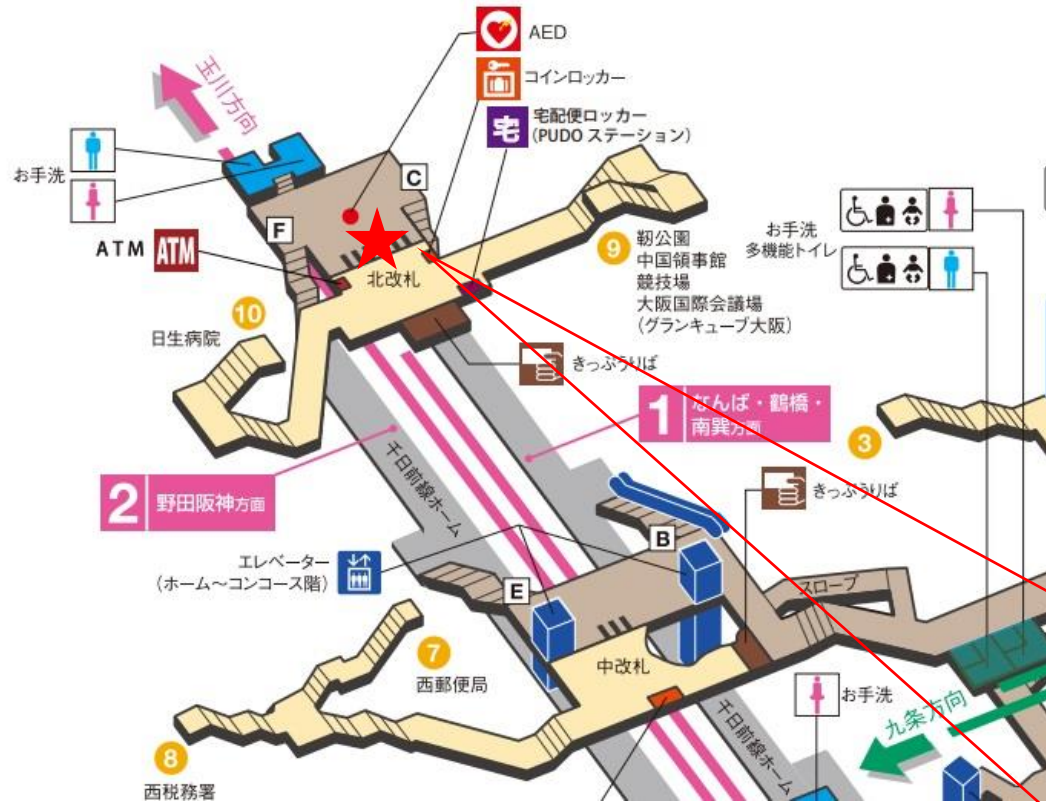

※撮影範囲の周りでは顔は写りませんが胴体、下半
身は写り込む場合があります。

森ノ宮（西）

顔認証カメラ撮影範囲

長田駅 東改札口

★：実験用改札機設置場所

※録画カメラ撮影範囲内では顔が写り込みますので
ご注意ください。

※撮影範囲の周りでは顔は写りませんが胴体、下半
身は写り込む場合があります。

野田阪神駅 中東改札口

★：実験用改札機設置場所

※カメラ撮影範囲内では顔が写り込みますので
ご注意ください。

玉川駅 北西改札口

★：実験用改札機設置場所

※カメラ撮影範囲内では顔が写り込みますので
ご注意ください。

阿波座駅 北改札口

★ : 実験用改札機設置場所

※カメラ撮影範囲内では顔が写り込みますので
ご注意ください。

西長堀駅 北改札口

★：実験用改札機設置場所

※カメラ撮影範囲内では顔が写り込みますので
ご注意ください。

桜川駅 西改札口

★：実験用改札機設置場所

※カメラ撮影範囲内では顔が写り込みますので
ご注意ください。

なんば駅 東改札口

★：実験用改札機設置場所