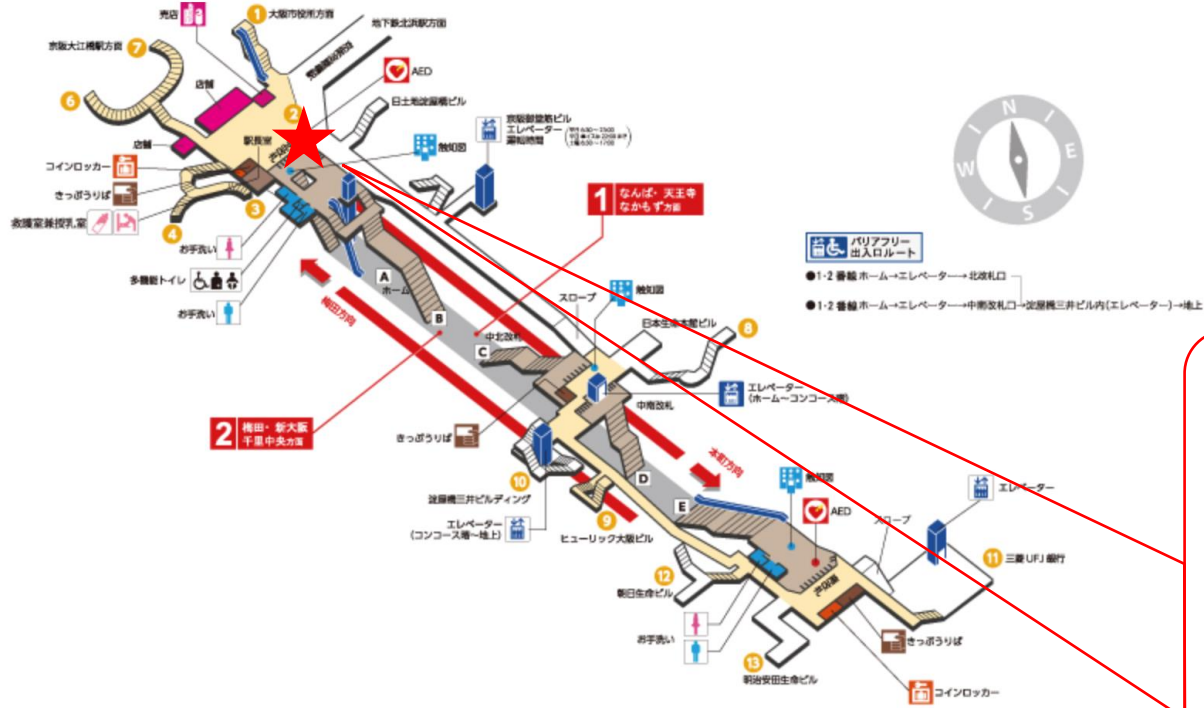

※録画カメラ撮影範囲内では顔が写り込みますので
ご注意ください。

梅田駅 北改札口

★ : 実験用改札機設置場所

※録画カメラ撮影範囲内では顔が写り込みますので
 ご注意ください。

淀屋橋駅 中北改札口

★：実験用改札機設置場所

※録画カメラ撮影範囲内では顔が写り込みますので
ご注意ください。

淀屋橋（中北）

淀屋橋駅 中南改札口

★ : 実験用改札機設置場所

※録画カメラ撮影範囲内では顔が写り込みますので
 ご注意ください。

淀屋橋駅 中南改札

淀屋橋駅 北改札口

★：実験用改札機設置場所

※録画カメラ撮影範囲内では顔が写り込みますので
ご注意ください。

淀屋橋駅 南改札口

★：実験用改札機設置場所

※カメラ撮影範囲内では顔が写り込みますので
ご注意ください。

淀屋橋駅 南改札

本町駅 中東改札口

★：実験用改札機設置場所

※カメラ撮影範囲内では顔が写り込みますので
ご注意ください。

本町駅 中東改札

本町駅 北中改札口

★：実験用改札機設置場所

※カメラ撮影範囲内では顔が写り込みますので
ご注意ください。

本町駅 北北改札口

★ : 実験用改札機設置場所

※カメラ撮影範囲内では顔が写り込みますので
ご注意ください。

心齋橋駅 北改札口

★：実験用改札機設置場所

※カメラ撮影範囲内では顔が写り込みますので
ご注意ください。