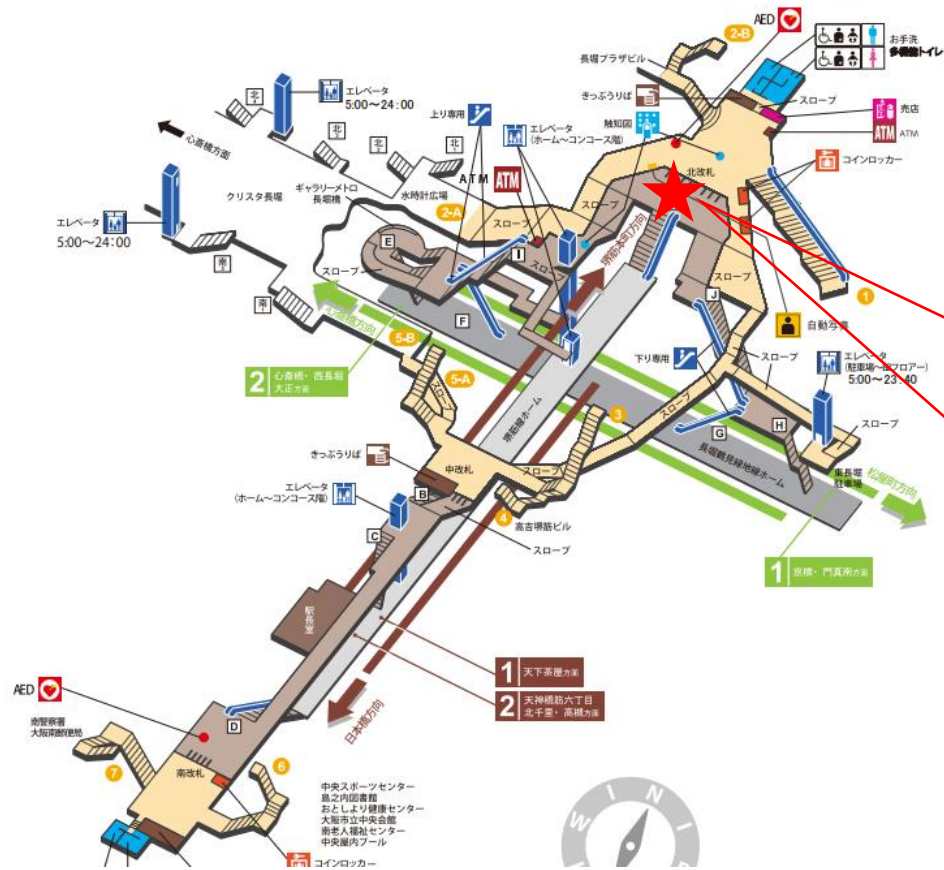

※カメラ撮影範囲内では顔が写り込みますので
ご注意ください。

堺筋本町駅 西北改札口

★：実験用改札機設置場所

※カメラ撮影範囲内では顔が写り込みますので
ご注意ください。

顔認証カメラ撮影範囲

堺筋本町 西北改札

堺筋本町駅 中北改札口

★：実験用改札機設置場所

※カメラ撮影範囲内では顔が写り込みますので
ご注意ください。

堺筋本町駅 北西改札口

★：実験用改札機設置場所

※カメラ撮影範囲内では顔が写り込みますので
 ご注意ください。

長堀橋駅 中改札口

★：実験用改札機設置場所

※カメラ撮影範囲内では顔が写り込みますので
ご注意ください。

長堀橋駅 中改札

長堀橋駅 北改札口

★：実験用改札機設置場所

※カメラ撮影範囲内では顔が写り込みますので
ご注意ください。

顔認証カメラ撮影範囲

長堀橋駅 北改札

長堀橋駅 南改札口

★：実験用改札機設置場所

※カメラ撮影範囲内では顔が写り込みますので
ご注意ください。