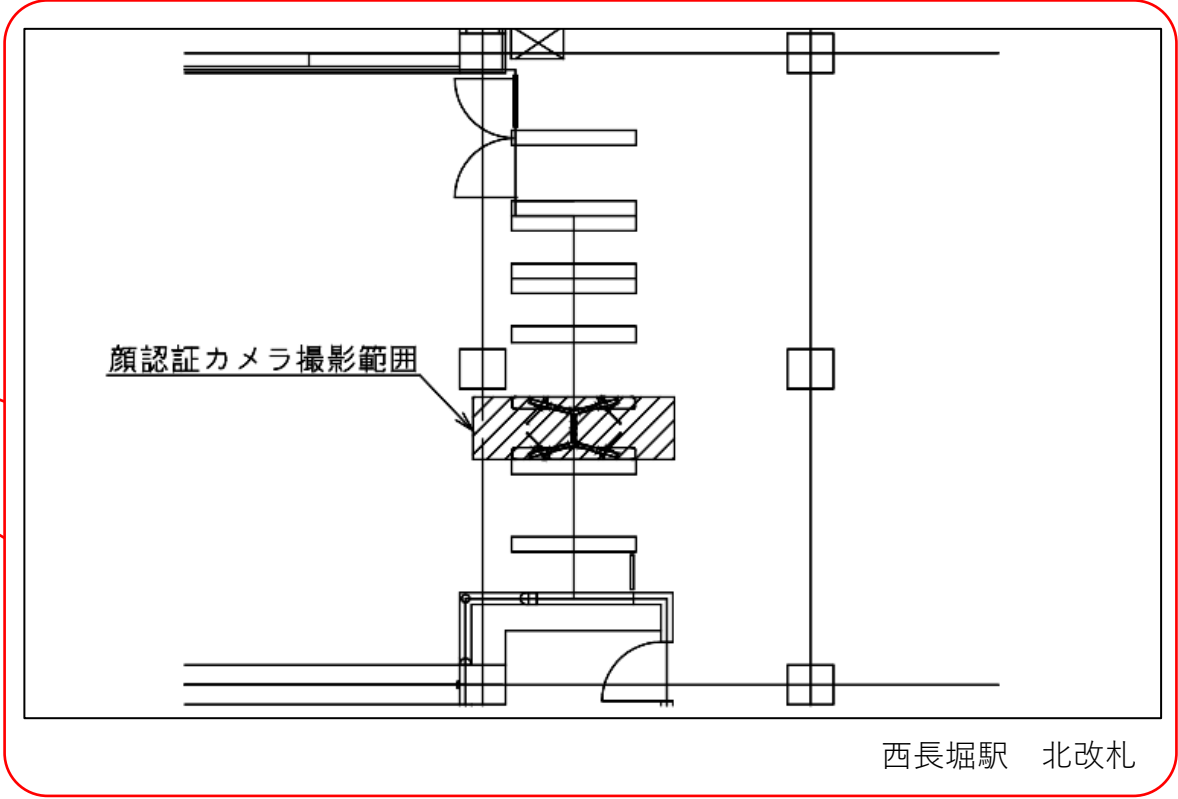

西長堀駅 北改札口

★：実験用改札機設置場所

※カメラ撮影範囲内では顔が写り込みますので
ご注意ください。