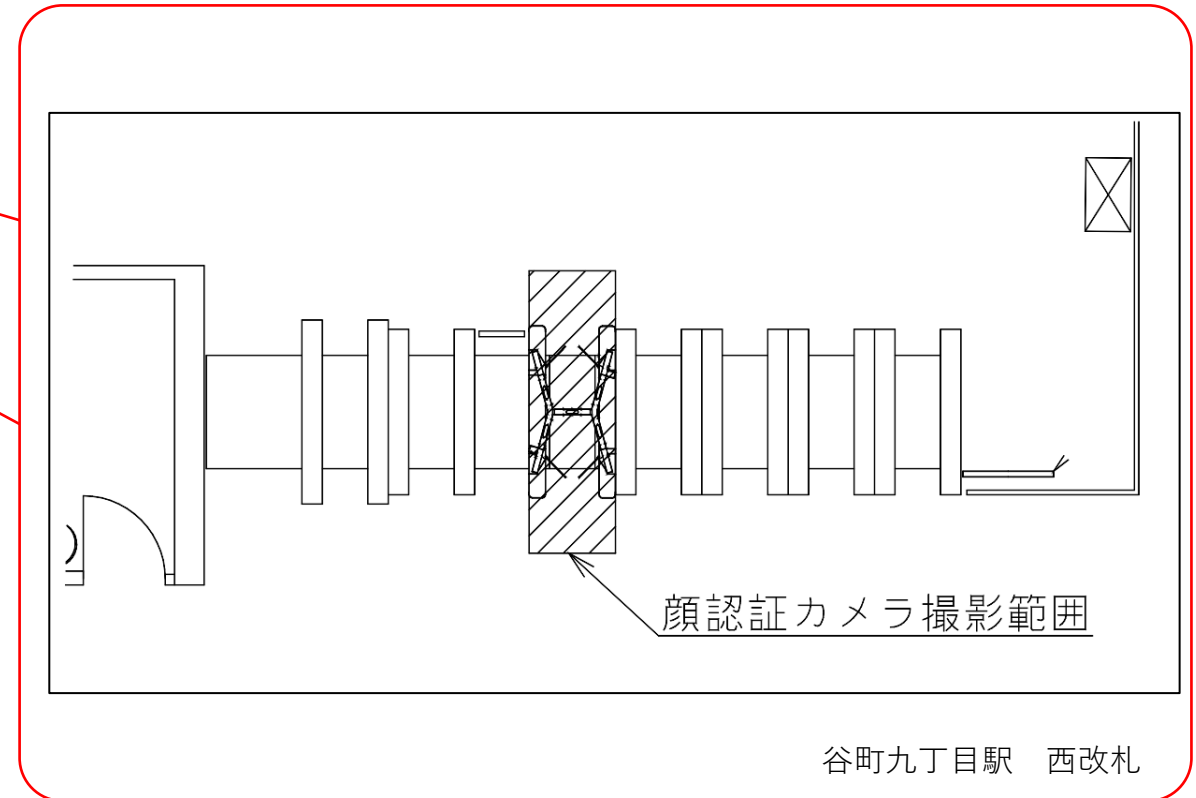

谷町九丁目駅 西改札口

★：実験用改札機設置場所

※カメラ撮影範囲内では顔が写り込みますので
ご注意ください。