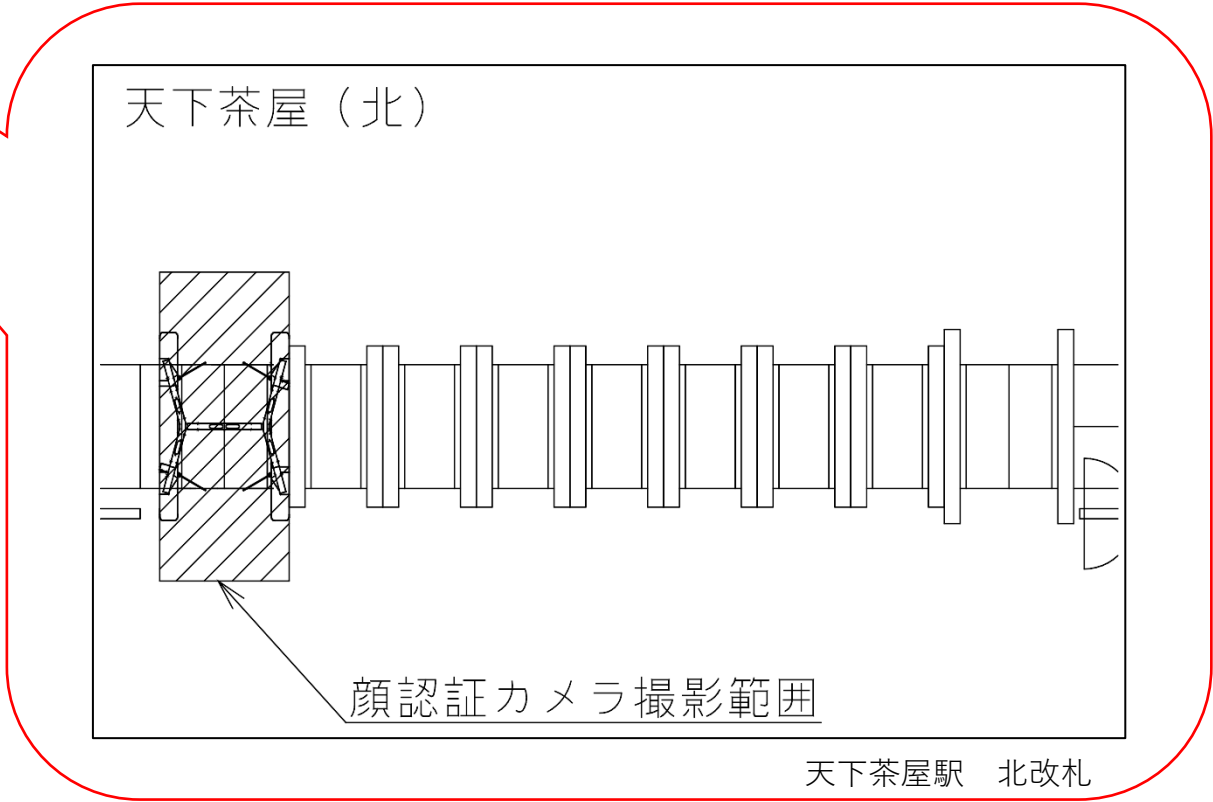

※カメラ撮影範囲内では顔が写り込みますのでご注意ください。

動物園前駅 南改札口

★：実験用改札機設置場所

※カメラ撮影範囲内では顔が写り込みますのでご注意ください。

動物園前駅 南改札

天下茶屋駅 北改札口

★：実験用改札機設置場所

※カメラ撮影範囲内では顔が写り込みますのでご注意ください。