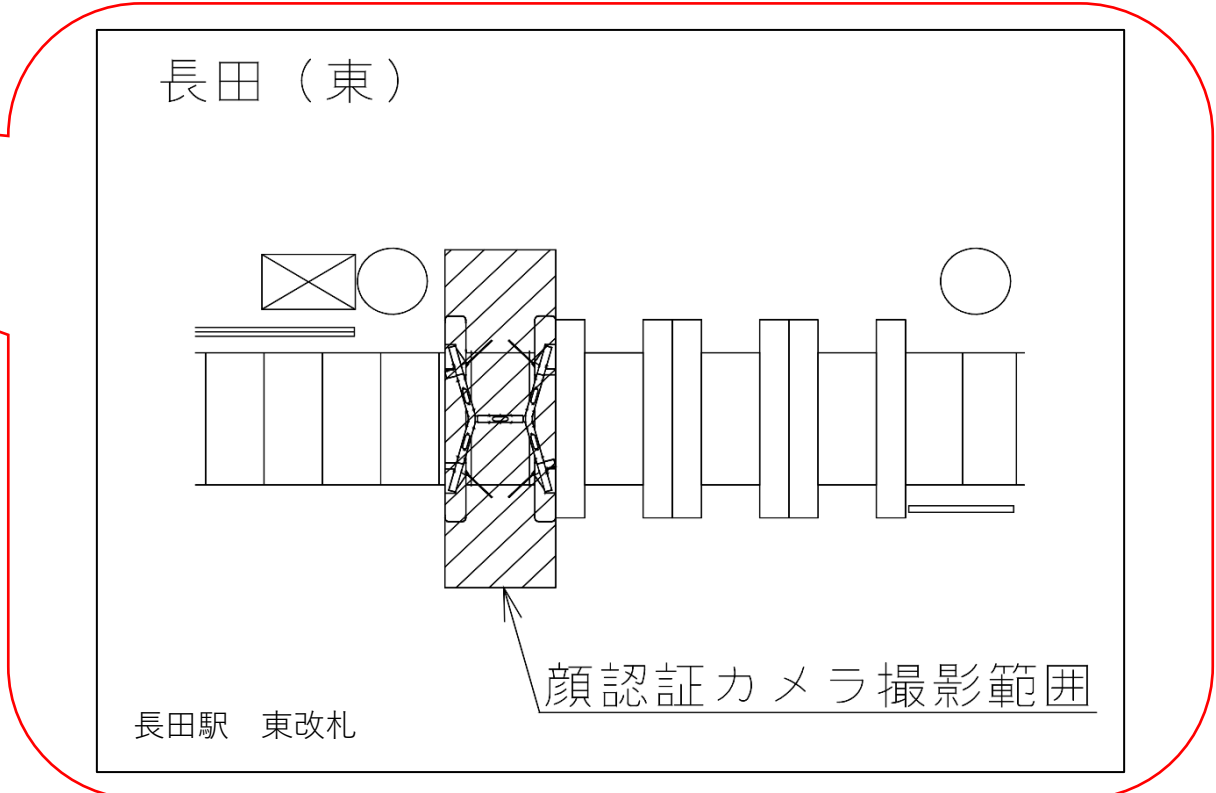

※撮影範囲の周りでは顔は写りませんが胴体、下半
身は写り込む場合があります。

森ノ宮（西）

顔認証カメラ撮影範囲

長田駅 東改札口

★：実験用改札機設置場所

※録画カメラ撮影範囲内では顔が写り込みますので
ご注意ください。

※撮影範囲の周りでは顔は写りませんが胴体、下半
身は写り込む場合があります。

野田阪神駅 中東改札口