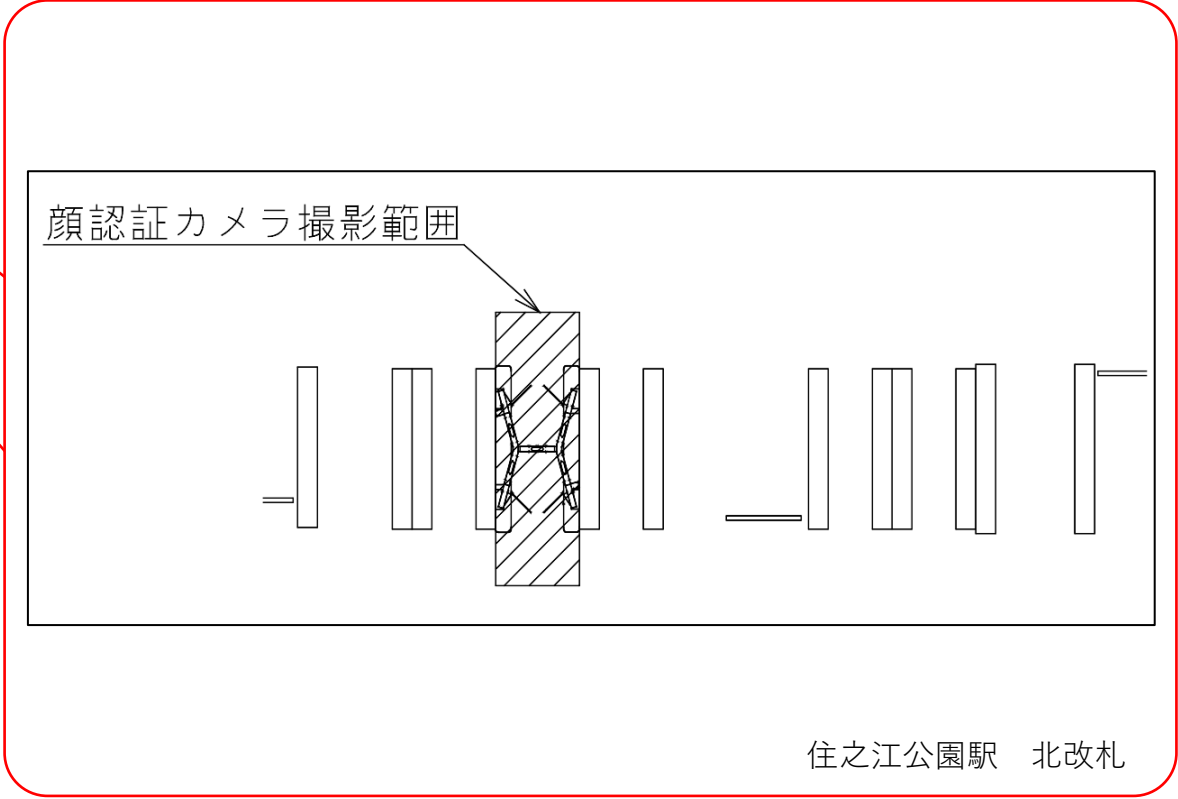

住之江公園駅 北改札口

★：実験用改札機設置場所

※カメラ撮影範囲内では顔が写り込みますので
ご注意ください。