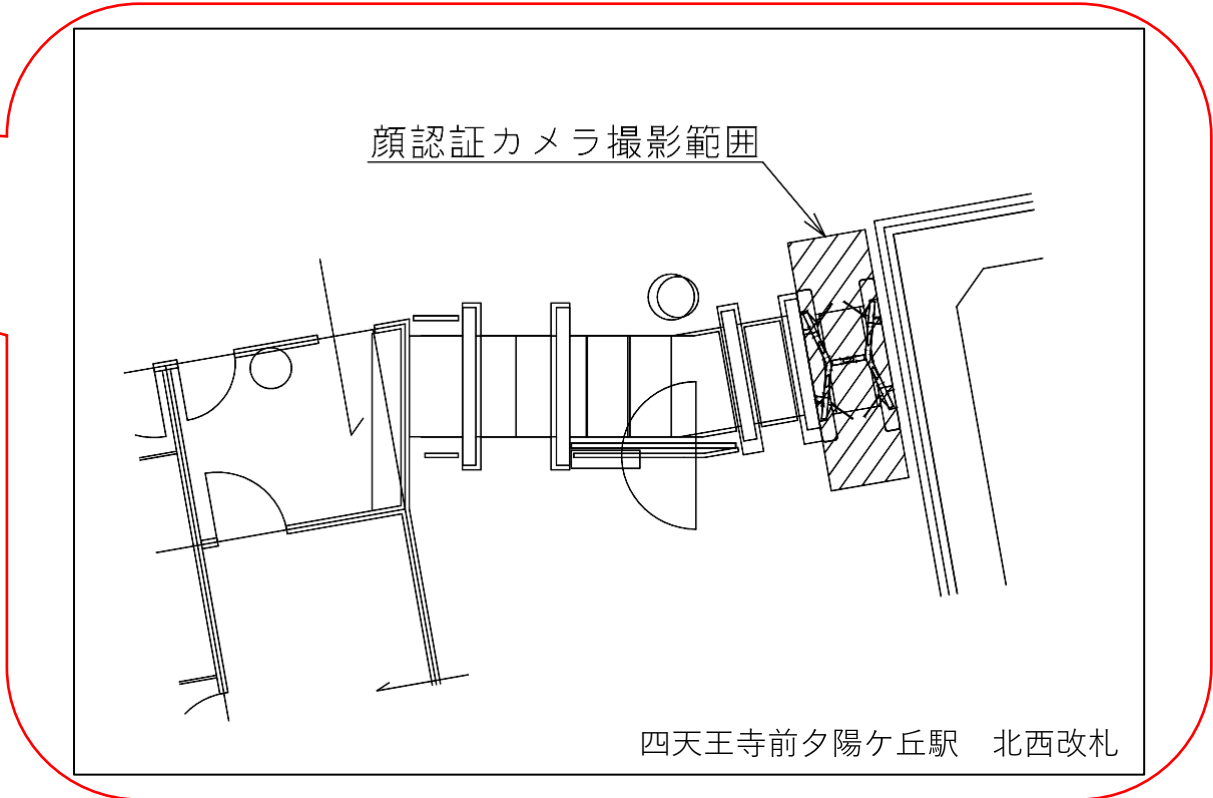

- 1番線ホーム→北東改札口→エレベーター
- 2番線ホーム→南西改札口→エレベーター

四天王寺前夕陽ヶ丘駅 北東改札

四天王寺前夕陽ヶ丘駅 北西改札口

★ : 実験用改札機設置場所

※カメラ撮影範囲内では顔が写り込みますので
ご注意ください。

四天王寺前夕陽ヶ丘駅 南東改札口

バリアフリー
出入口ルート

- 1番線ホーム→北東改札口→エレベーター
- 2番線ホーム→南西改札口→エレベーター