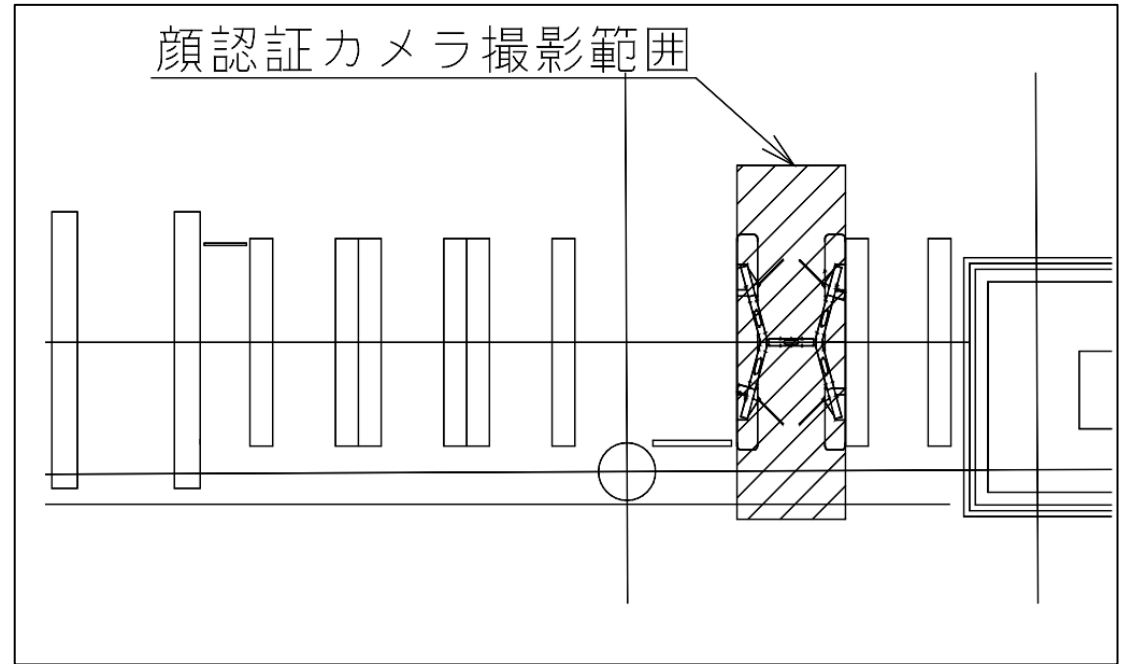

※カメラ撮影範囲内では顔が写り込みますので
ご注意ください。

堺筋本町駅 西北改札口

★：実験用改札機設置場所

※カメラ撮影範囲内では顔が写り込みますので
ご注意ください。

顔認証カメラ撮影範囲

堺筋本町 西北改札

堺筋本町駅 中北改札口

★：実験用改札機設置場所