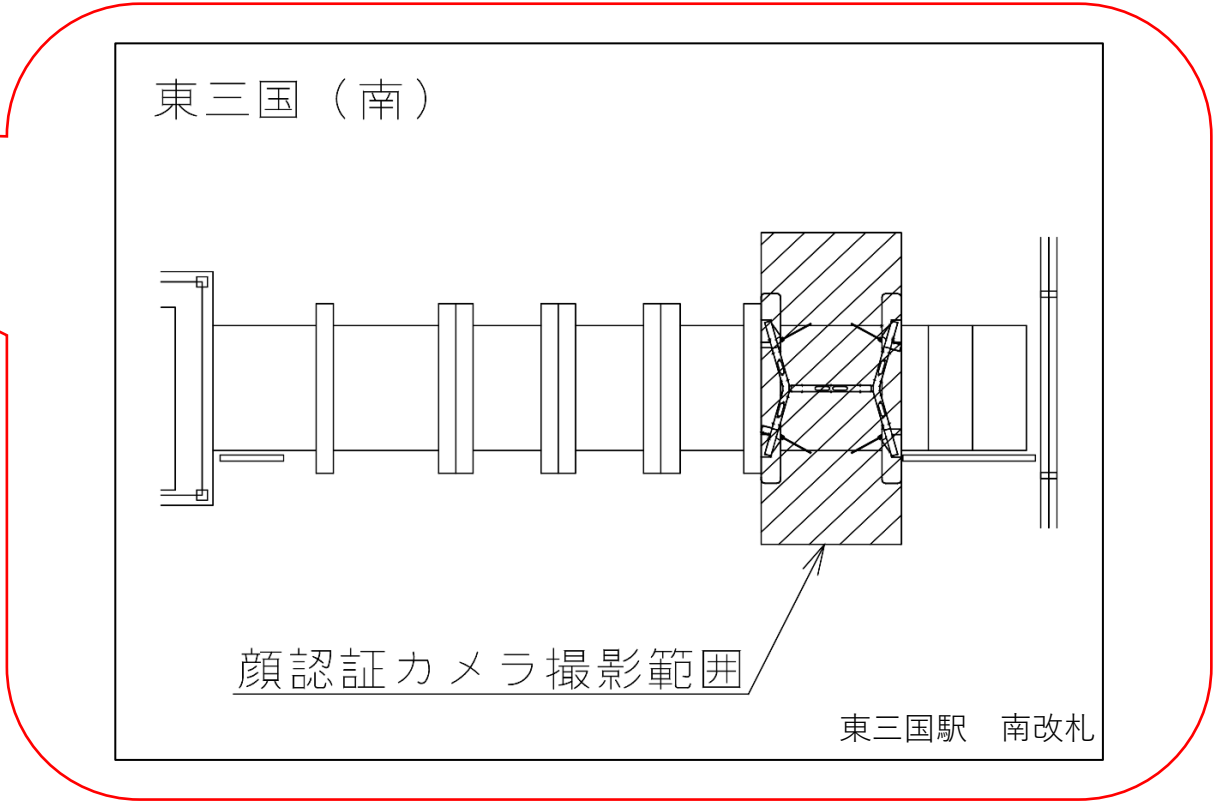

顔認証カメラ撮影範囲

江坂駅 南改札

東三国駅 南改札口

●B階段
エレベーター設置工事に伴い、下記の期間、閉鎖いたします。
※2023年8月18日(金曜日)初発から
2025年3月下旬まで(予定)

バリアフリー
出入口ルート

●1・2番線ホーム→エレベーター→北改札口→エレベーター→地上

★：実験用改札機設置場所

※カメラ撮影範囲内では顔が写り込みますので
ご注意ください。