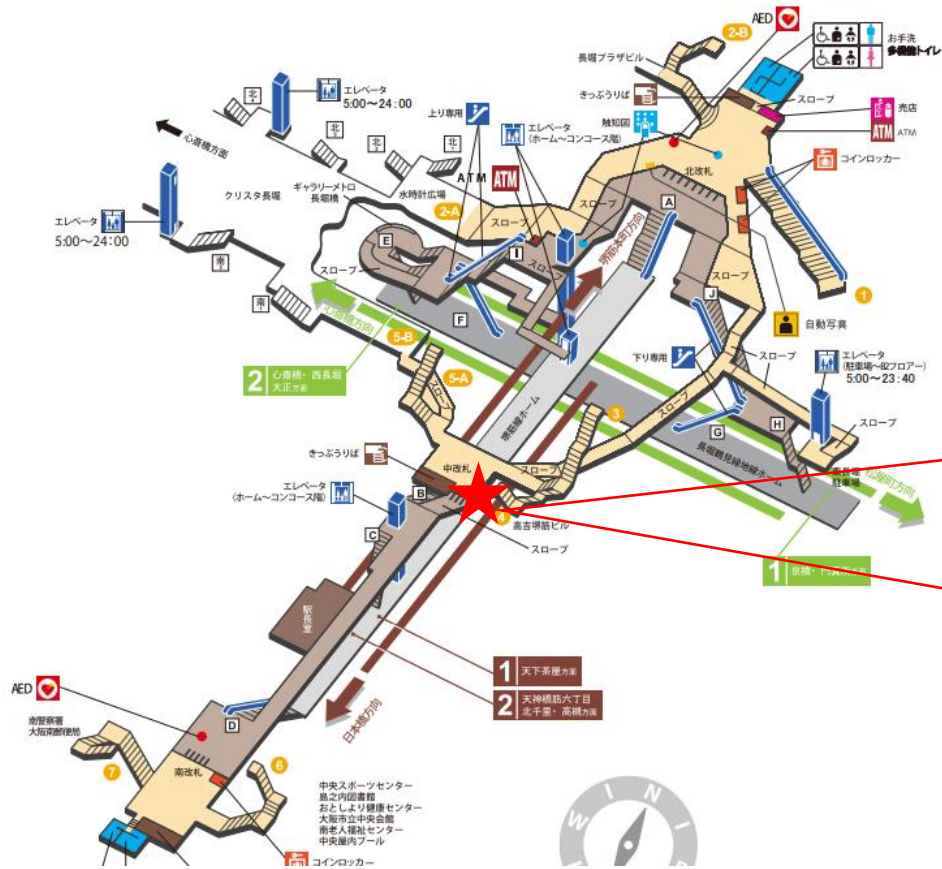

※カメラ撮影範囲内では顔が写り込みますので
ご注意ください。

堺筋本町駅 西北改札口

★：実験用改札機設置場所

※カメラ撮影範囲内では顔が写り込みますので
ご注意ください。

顔認証カメラ撮影範囲

堺筋本町 西北改札

堺筋本町駅 中北改札口

★：実験用改札機設置場所

※カメラ撮影範囲内では顔が写り込みますので
ご注意ください。

堺筋本町駅 北西改札口

★：実験用改札機設置場所

※カメラ撮影範囲内では顔が写り込みますので
 ご注意ください。

長堀橋駅 中改札口

★：実験用改札機設置場所

※カメラ撮影範囲内では顔が写り込みますので
ご注意ください。

長堀橋駅 中改札

長堀橋駅 北改札口

★：実験用改札機設置場所

※カメラ撮影範囲内では顔が写り込みますので
ご注意ください。

顔認証カメラ撮影範囲

長堀橋駅 北改札

長堀橋駅 南改札口

★：実験用改札機設置場所

※カメラ撮影範囲内では顔が写り込みますので
ご注意ください。