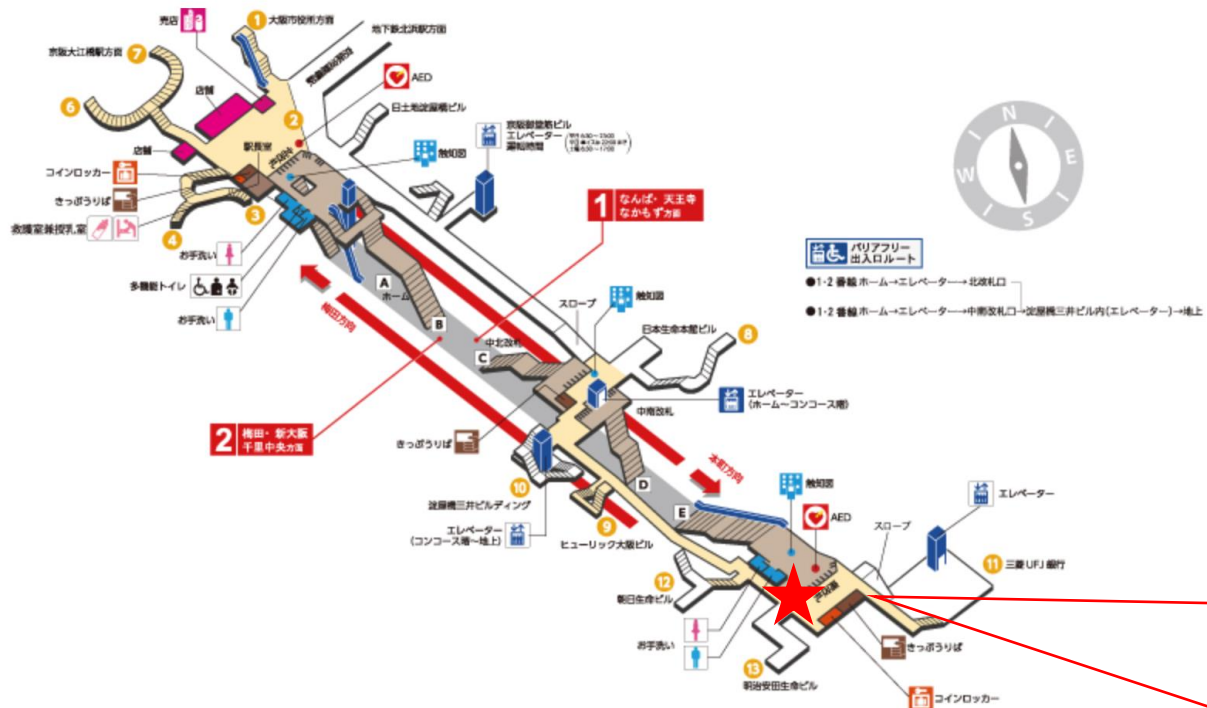

※録画カメラ撮影範囲内では顔が写り込みますので
ご注意ください。

梅田駅 北改札口

★ : 実験用改札機設置場所

※録画カメラ撮影範囲内では顔が写り込みますので
 ご注意ください。

淀屋橋駅 中北改札口

★：実験用改札機設置場所

※録画カメラ撮影範囲内では顔が写り込みますので
ご注意ください。

淀屋橋（中北）

淀屋橋駅 中南改札口

★ : 実験用改札機設置場所

※録画カメラ撮影範囲内では顔が写り込みますので
 ご注意ください。

淀屋橋駅 中南改札

淀屋橋駅 北改札口

★：実験用改札機設置場所

※録画カメラ撮影範囲内では顔が写り込みますので
ご注意ください。

淀屋橋駅 南改札口

★：実験用改札機設置場所

※カメラ撮影範囲内では顔が写り込みますので
ご注意ください。

淀屋橋駅 南改札

本町駅 中東改札口

★：実験用改札機設置場所

※カメラ撮影範囲内では顔が写り込みますので
ご注意ください。

本町駅 中東改札

本町駅 北中改札口

★：実験用改札機設置場所

※カメラ撮影範囲内では顔が写り込みますので
ご注意ください。

本町駅 北北改札口

★ : 実験用改札機設置場所

※カメラ撮影範囲内では顔が写り込みますので
ご注意ください。

心齋橋駅 北改札口

★：実験用改札機設置場所

※カメラ撮影範囲内では顔が写り込みますので
ご注意ください。