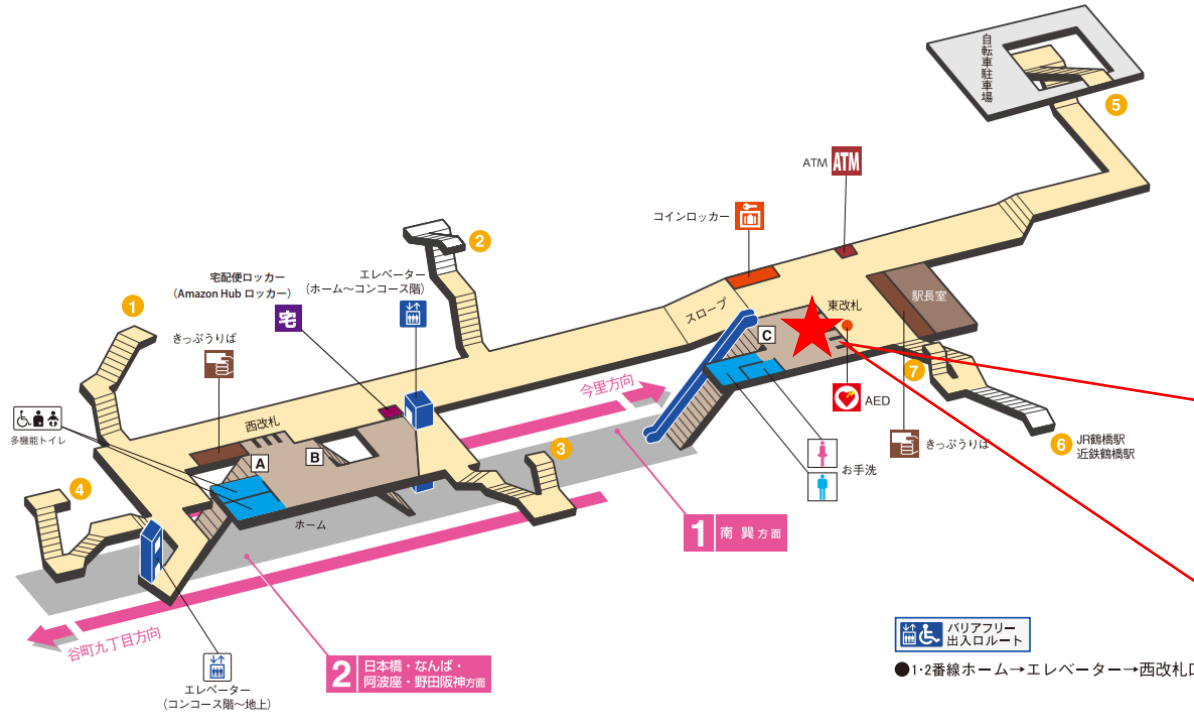

★：実験用改札機設置場所

※カメラ撮影範囲内では顔が写り込みますので
ご注意ください。

玉川駅 北西改札口

★：実験用改札機設置場所

※カメラ撮影範囲内では顔が写り込みますので
ご注意ください。

阿波座駅 北改札口

★ : 実験用改札機設置場所

※カメラ撮影範囲内では顔が写り込みますので
ご注意ください。

西長堀駅 北改札口

★：実験用改札機設置場所

※カメラ撮影範囲内では顔が写り込みますので
ご注意ください。

桜川駅 西改札口

★：実験用改札機設置場所

※カメラ撮影範囲内では顔が写り込みますので
ご注意ください。

なんば駅 東改札口

★：実験用改札機設置場所

※カメラ撮影範囲内では顔が写り込みますので
ご注意ください。

なんば駅 東改札

谷町九丁目駅 東改札口

★：実験用改札機設置場所

※カメラ撮影範囲内では顔が写り込みますので
 ご注意ください。

谷町九丁目駅 東改札

鶴橋駅 東改札口

★：実験用改札機設置場所

※カメラ撮影範囲内では顔が写り込みますので
 ご注意ください。

北巽駅 南改札口

★：実験用改札機設置場所

※カメラ撮影範囲内では顔が写り込みますので
ご注意ください。

顔認証カメラ撮影範囲

北巽駅 南改札

南巽駅 北改札口

★：実験用改札機設置場所