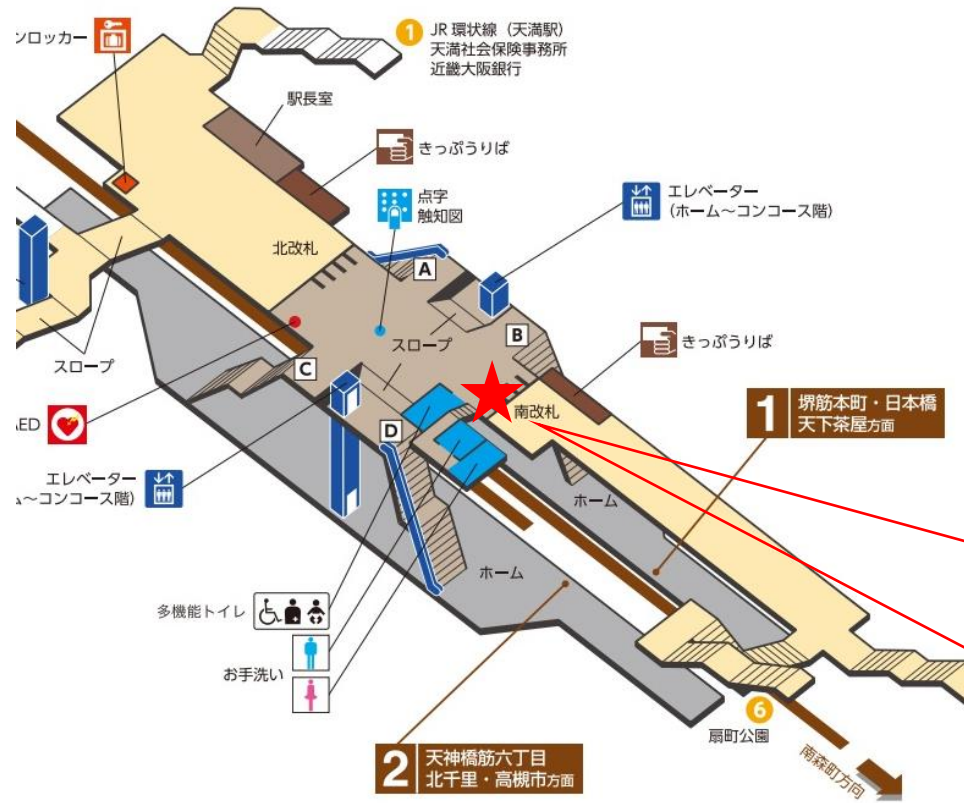

扇町駅 南改札口

★：実験用改札機設置場所

※カメラ撮影範囲内では顔が写り込みますので
ご注意ください。