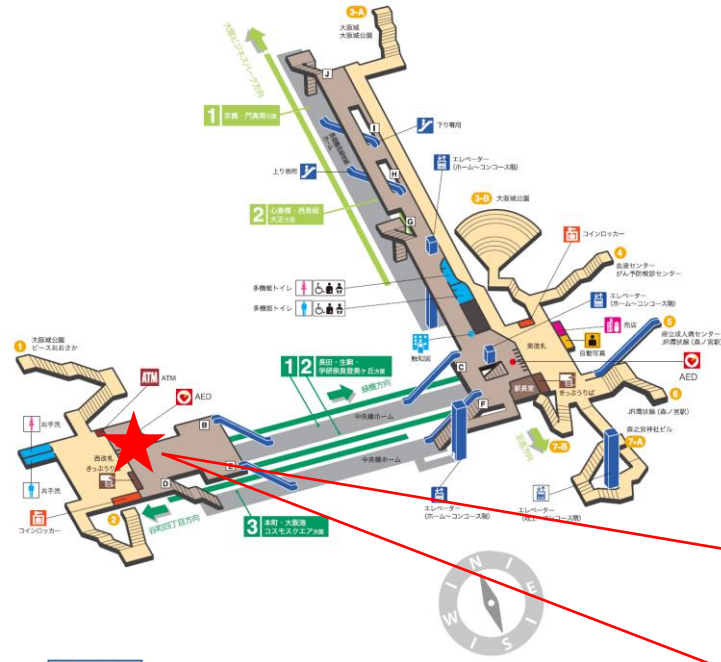

※カメラ撮影範囲内では顔が写り込みますので
ご注意ください。

堺筋本町駅 東改札口

★：実験用改札機設置場所

※カメラ撮影範囲内では顔が写り込みますので
ご注意ください。

谷町四丁目駅 東改札口

★ : 実験用改札機設置場所

※カメラ撮影範囲内では顔が写り込みますので
ご注意ください。

谷町四丁目（東）

谷町四丁目駅 東改札

森ノ宮駅 東改札口

★：実験用改札機設置場所

※録画カメラ撮影範囲内では顔が写り込みますので
ご注意ください。

※撮影範囲の周りでは顔は写りませんが胴体、下半
身は写り込む場合があります。

森ノ宮駅 西改札口

★：実験用改札機設置場所

※録画カメラ撮影範囲内では顔が写り込みますので
ご注意ください。

※撮影範囲の周りでは顔は写りませんが胴体、下半
身は写り込む場合があります。

森ノ宮（西）

顔認証カメラ撮影範囲

長田駅 東改札口

★：実験用改札機設置場所

※録画カメラ撮影範囲内では顔が写り込みますので
ご注意ください。

※撮影範囲の周りでは顔は写りませんが胴体、下半
身は写り込む場合があります。

野田阪神駅 中東改札口