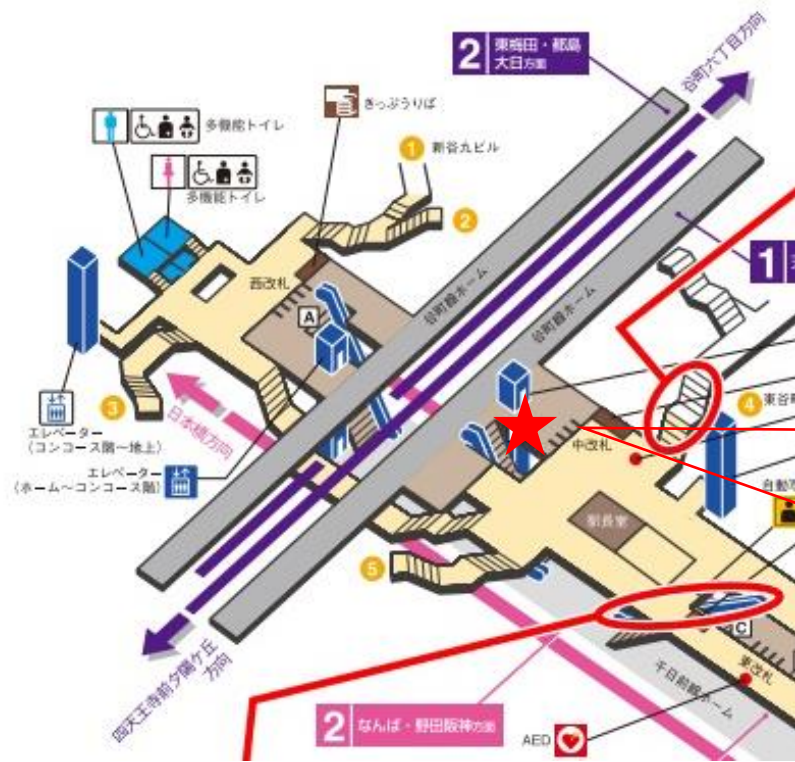

★ : 実験用改札機設置場所

※カメラ撮影範囲内では顔が写り込みますので
ご注意ください。

谷町四丁目 (中)

顔認証カメラ撮影範囲

谷町四丁目駅 中改札

谷町六丁目駅 南改札口

★ : 実験用改札機設置場所

※カメラ撮影範囲内では顔が写り込みますので
ご注意ください。

谷町九丁目駅 西改札口

★：実験用改札機設置場所

※カメラ撮影範囲内では顔が写り込みますので
ご注意ください。

谷町九丁目駅 中改札口

★：実験用改札機設置場所

※カメラ撮影範囲内では顔が写り込みますので
ご注意ください。

谷町九丁目（中）

顔認証カメラ撮影範囲

谷町九丁目駅 中改札

四天王寺前夕陽ヶ丘駅 北東改札口

2 東梅田・都島 大日方面

1 天王寺・八尾南方面

4 四天王寺

★ : 実験用改札機設置場所

※カメラ撮影範囲内では顔が写り込みますので
 ご注意ください。

バリアフリー
 出入口ルート