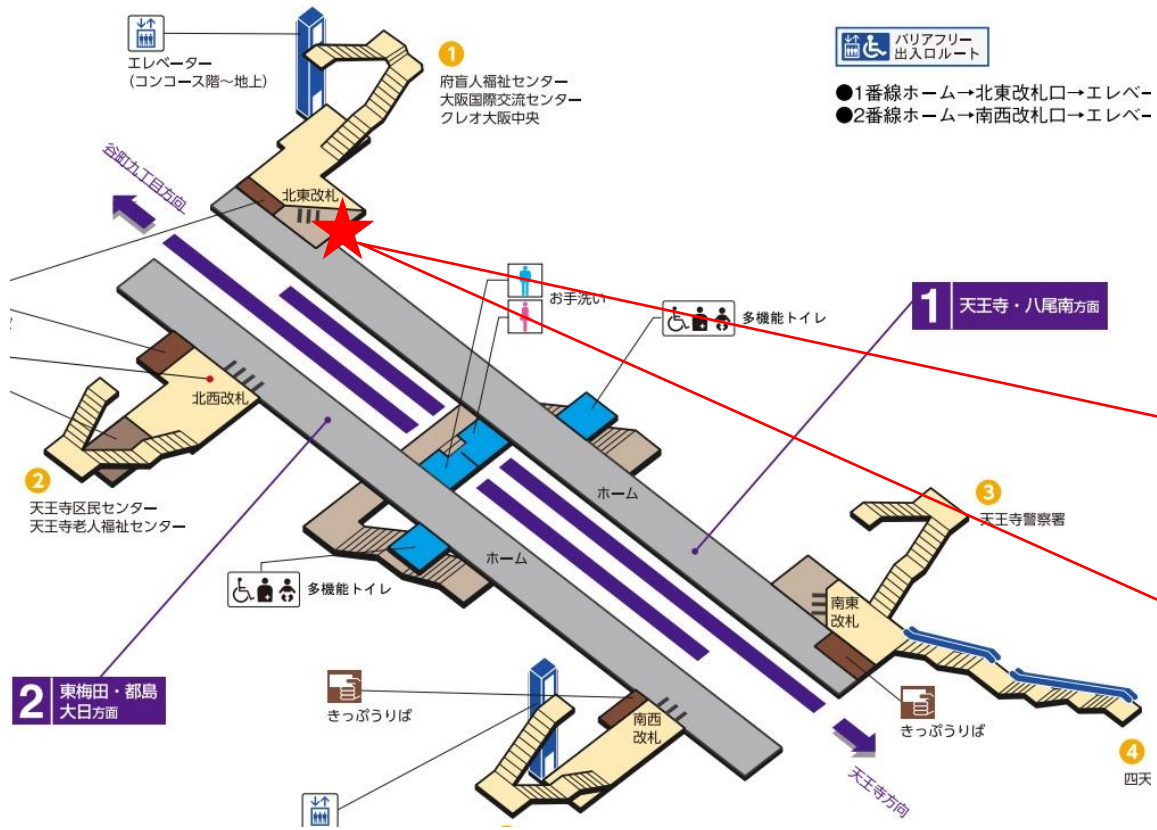

四天王寺前夕陽ヶ丘駅 北東改札口

2 東梅田・都島 大日方面

1 天王寺・八尾南方面

4 四天王寺

★ : 実験用改札機設置場所

※カメラ撮影範囲内では顔が写り込みますので
ご注意ください。

バリアフリー
出入口ルート

- ●1番線ホーム→北東改札口→エレベーター
- ●2番線ホーム→南西改札口→エレベーター