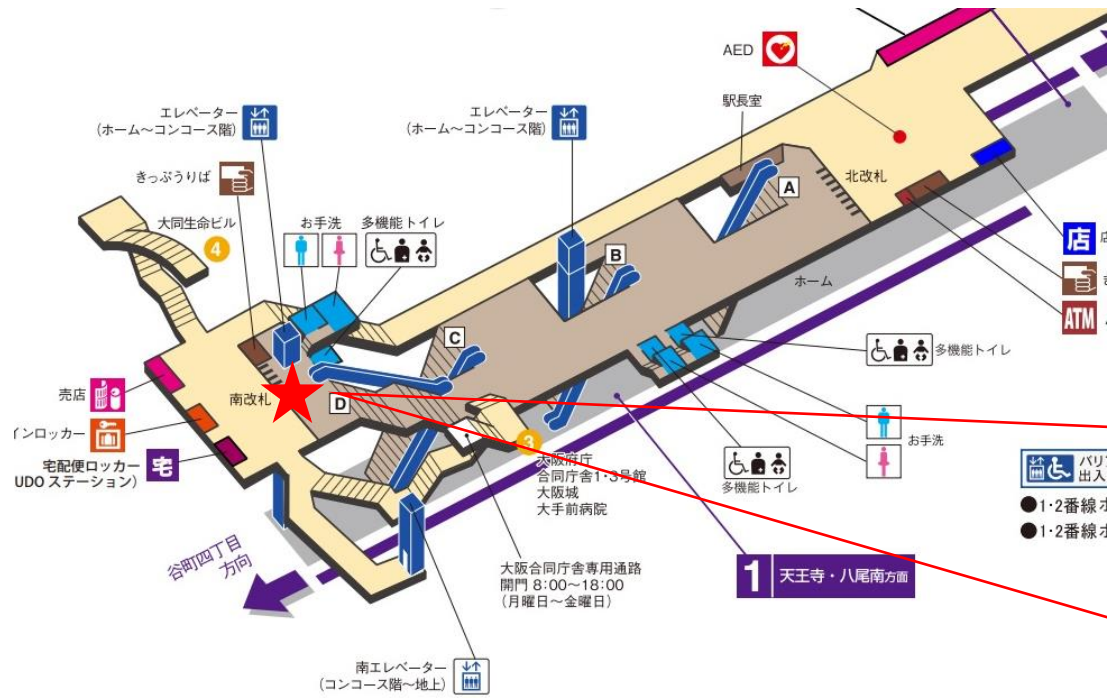

※カメラ撮影範囲内では顔が写り込みますので
ご注意ください。

東梅田駅 中西改札口

★：実験用改札機設置場所

※カメラ撮影範囲内では顔が写り込みますので
 ご注意ください。

東梅田駅 中西改札

東梅田駅 北東改札口

★：実験用改札機設置場所

※カメラ撮影範囲内では顔が写り込みますので
 ご注意ください。

東梅田駅 北西改札口

★：実験用改札機設置場所

※カメラ撮影範囲内では顔が写り込みますので
ご注意ください。

東梅田（北西）

顔認証カメラ撮影範囲

東梅田駅 北西改札

東梅田駅 南改札口

★：実験用改札機設置場所

※カメラ撮影範囲内では顔が写り込みますので
ご注意ください。

東梅田（南）

顔認証カメラ撮影範囲

東梅田駅 南改札

南森町駅 東改札口

★：実験用改札機設置場所

※カメラ撮影範囲内では顔が写り込みますので
ご注意ください。

南森町駅 西改札口

★：実験用改札機設置場所

※カメラ撮影範囲内では顔が写り込みますので
ご注意ください。

南森町駅 西改札

天満橋駅 南改札口

★：実験用改札機設置場所

※カメラ撮影範囲内では顔が写り込みますので
 ご注意ください。

谷町四丁目駅 中改札口

- バリアフリー 出入口ルート**
- 谷町線1・2番線ホーム→エレベーター→北改札口→1-A出口(エレベーター)→地上
 - 谷町線1・2番線ホーム→エレベーター→南改札口→8号出口(エレベーター)→地上
 - 中央線1・2番線ホーム→エレベーター→東改札口→11号出口(エレベーター)→地上
 - 中央線1番線ホーム→エレベーター→谷町線1番線ホーム→エレベーター→南改札口→8号出口(エレベーター)→地上
 - 中央線2番線ホーム→エレベーター→
- バリアフリー 中改札口**
- 谷町線1番ホーム→エレベーター→南改札口→エレベーター→中央線1番線ホーム
 - 谷町線2番ホーム→エレベーター→南改札口→エレベーター→中央線2番線ホーム