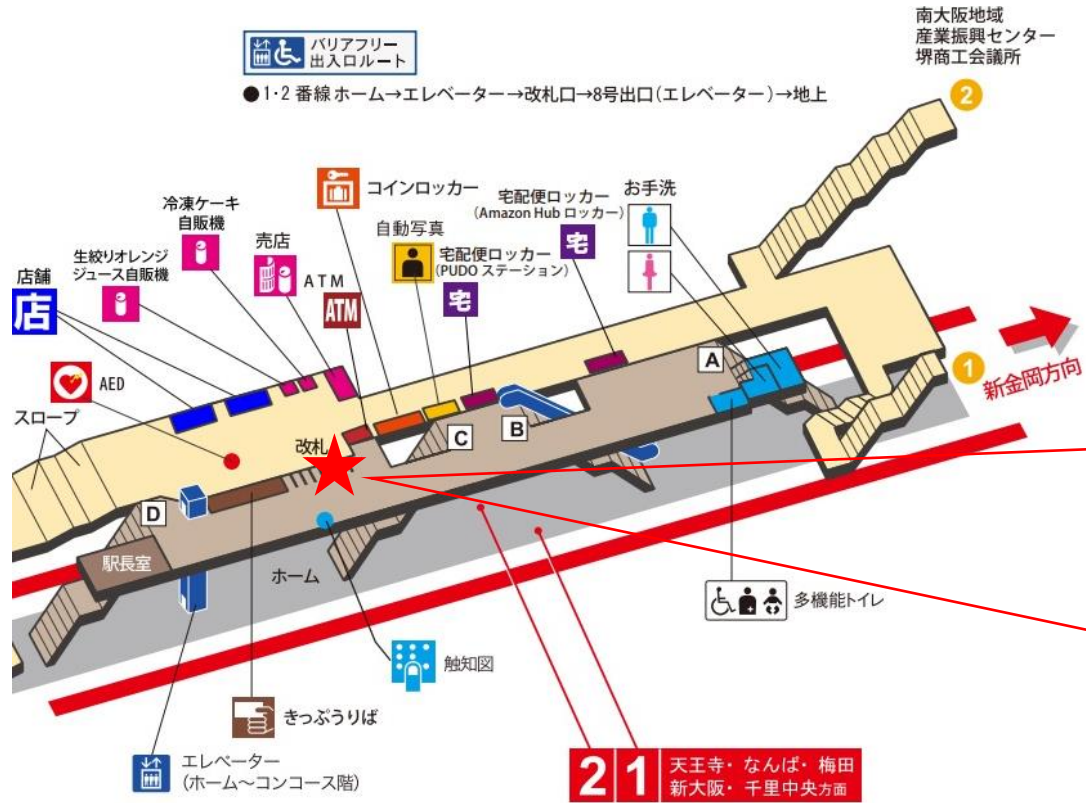

★：実験用改札機設置場所

※カメラ撮影範囲内では顔が写り込みますので
 ご注意ください。

あびこ駅 北東改札口

★：実験用改札機設置場所

※カメラ撮影範囲内では顔が写り込みますので
ご注意ください。

我孫子（北東）

顔認証カメラ撮影範囲

あびこ駅 北東改札

北花田駅 北改札口

★：実験用改札機設置場所

※カメラ撮影範囲内では顔が写り込みますので
ご注意ください。

新金岡駅 北改札口

★ : 実験用改札機設置場所

※カメラ撮影範囲内では顔が写り込みますので
ご注意ください。

なかもず駅 南改札口

★：実験用改札機設置場所

※カメラ撮影範囲内では顔が写り込みますので
ご注意ください。

大日駅 北改札口

★：実験用改札機設置場所

※カメラ撮影範囲内では顔が写り込みますので
ご注意ください。

大日駅 北改札

太子橋今市駅 西改札口

バリアフリー
出入口ルート

- 谷町線1・2番線ホーム→エレベーター→改札口→谷町線コンコース→エレベーター(3号出口)→地上
- 今里筋線1・2番線ホーム→エレベーター→改札口→今里筋線コンコース→エレベーター→谷町線コンコース→エレベーター(3号出口)→地上

バリアフリー
のりかえルート

- 谷町線1・2番線ホーム→エレベーター→今里筋線1・2番線ホーム

★：実験用改札機設置場所

※カメラ撮影範囲内では顔が写り込みますので
ご注意ください。

太子橋今市駅 西改札

千林大宮駅 北改札口

★：実験用改札機設置場所

※カメラ撮影範囲内では顔が写り込みますので
ご注意ください。