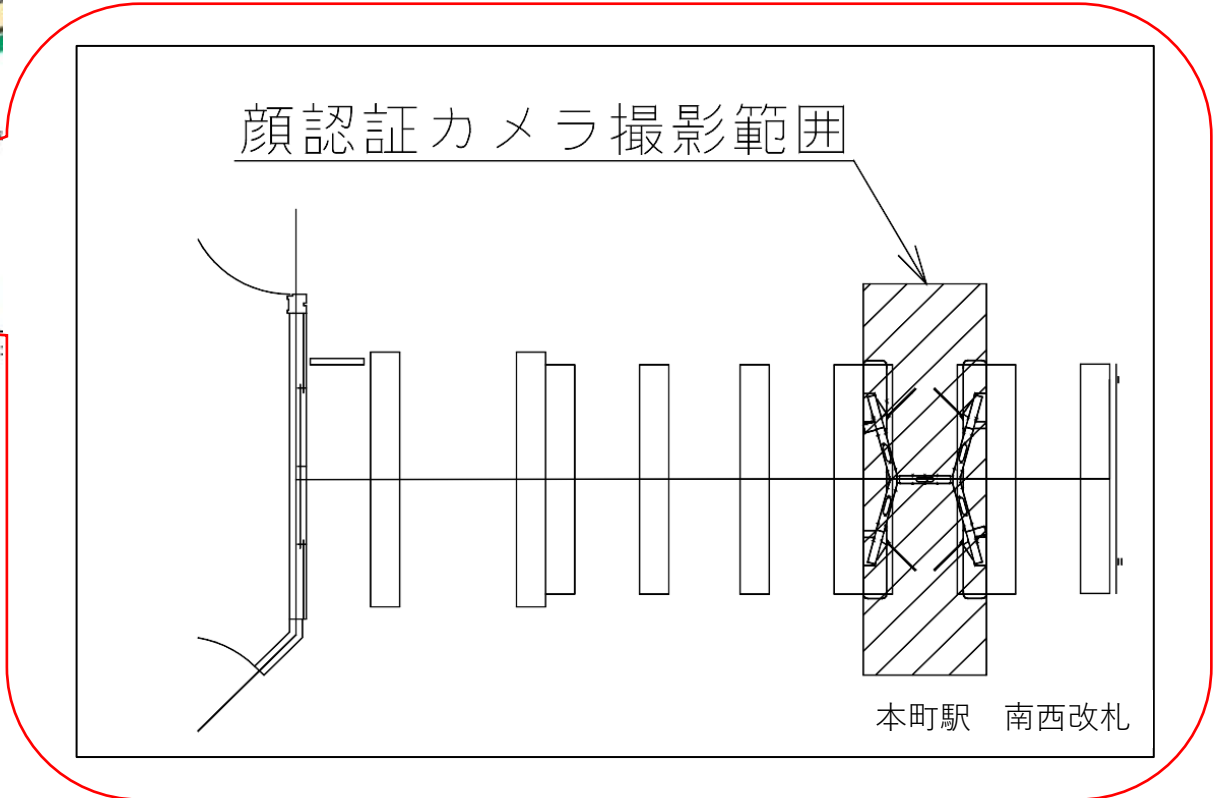

本町駅 南西改札口

★：実験用改札機設置場所

※カメラ撮影範囲内では顔が写り込みますので
ご注意ください。