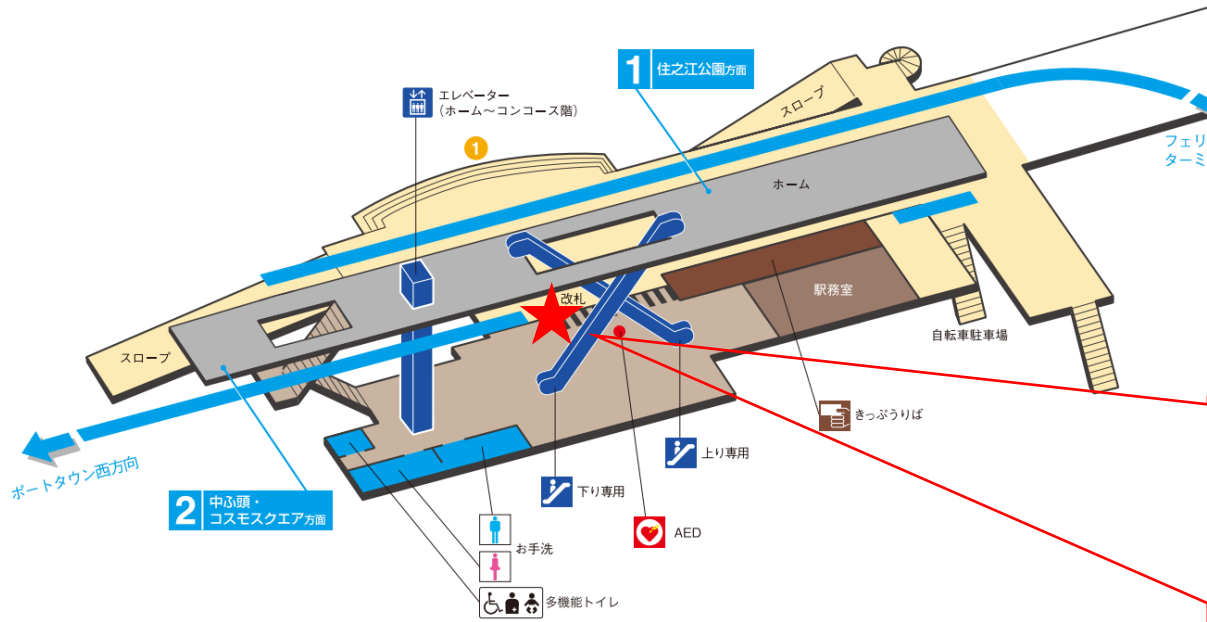

※カメラ撮影範囲内では顔が写り込みますのでご注意ください。

動物園前駅 南改札口

★：実験用改札機設置場所

※カメラ撮影範囲内では顔が写り込みますのでご注意ください。

動物園前駅 南改札

天下茶屋駅 北改札口

★：実験用改札機設置場所

※カメラ撮影範囲内では顔が写り込みますのでご注意ください。

天下茶屋駅 北改札

ドーム前千代崎駅 南改札口

★：実験用改札機設置場所

※カメラ撮影範囲内では顔が写り込みますのでご注意ください。

ポートタウン東駅 東改札口

★ : 実験用改札機設置場所

※カメラ撮影範囲内では顔が写り込みますのでご注意ください。

ポートタウン東駅 東改札