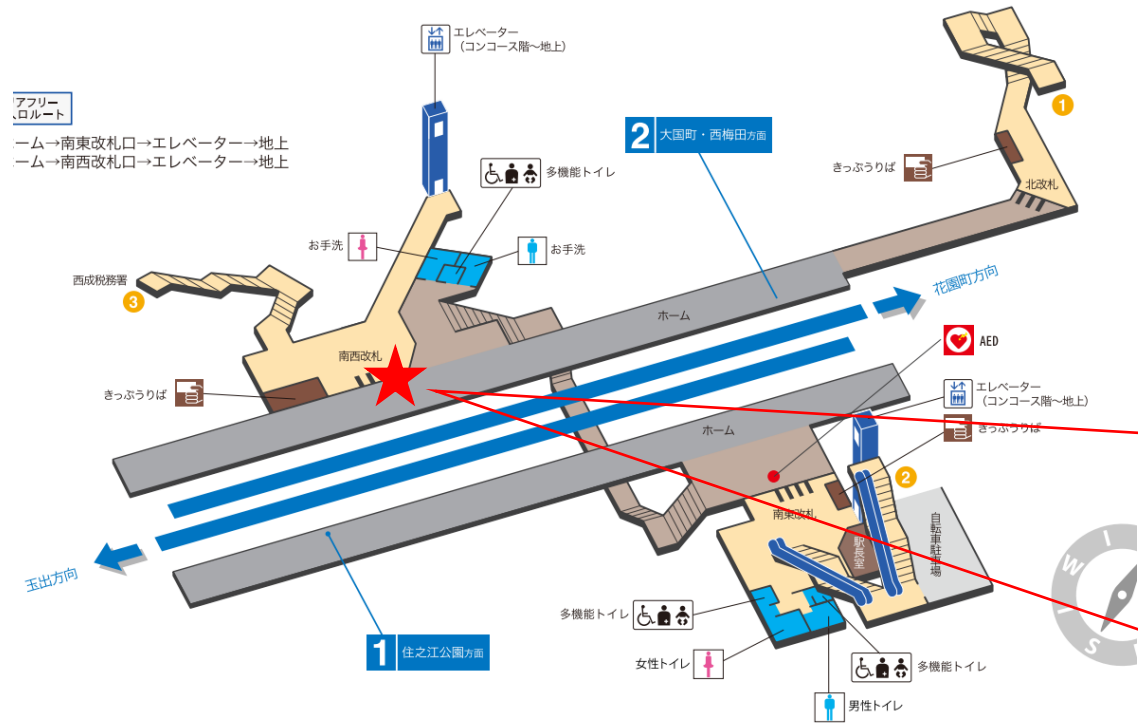

西梅田（北）

顔認証カメラ撮影範囲

西梅田駅 北改札

西梅田駅 南改札口

★：実験用改札機設置場所

※カメラ撮影範囲内では顔が写り込みますので
ご注意ください。

肥後橋駅 南改札口

※カメラ撮影範囲内では顔が写り込みますので
ご注意ください。

★：実験用改札機設置場所

※カメラ撮影範囲内では顔が写り込みますので
ご注意ください。

四ツ橋駅 中改札口

★：実験用改札機設置場所

※カメラ撮影範囲内では顔が写り込みますので
ご注意ください。

四ツ橋駅 中改札

なんば駅 北改札口

★：実験用改札機設置場所

※カメラ撮影範囲内では顔が写り込みますので
ご注意ください。

なんば駅 北改札

岸里駅 南西改札口

★：実験用改札機設置場所

※カメラ撮影範囲内では顔が写り込みますので
ご注意ください。

岸里（南西）

住之江公園駅 北改札口

★：実験用改札機設置場所

※カメラ撮影範囲内では顔が写り込みますので
ご注意ください。

住之江公園駅 南北改札口

★：実験用改札機設置場所

※カメラ撮影範囲内では顔が写り込みますので
ご注意ください。

住之江公園駅 南北改札

住之江公園駅 南南改札口

★：実験用改札機設置場所

※カメラ撮影範囲内では顔が写り込みますので
ご注意ください。