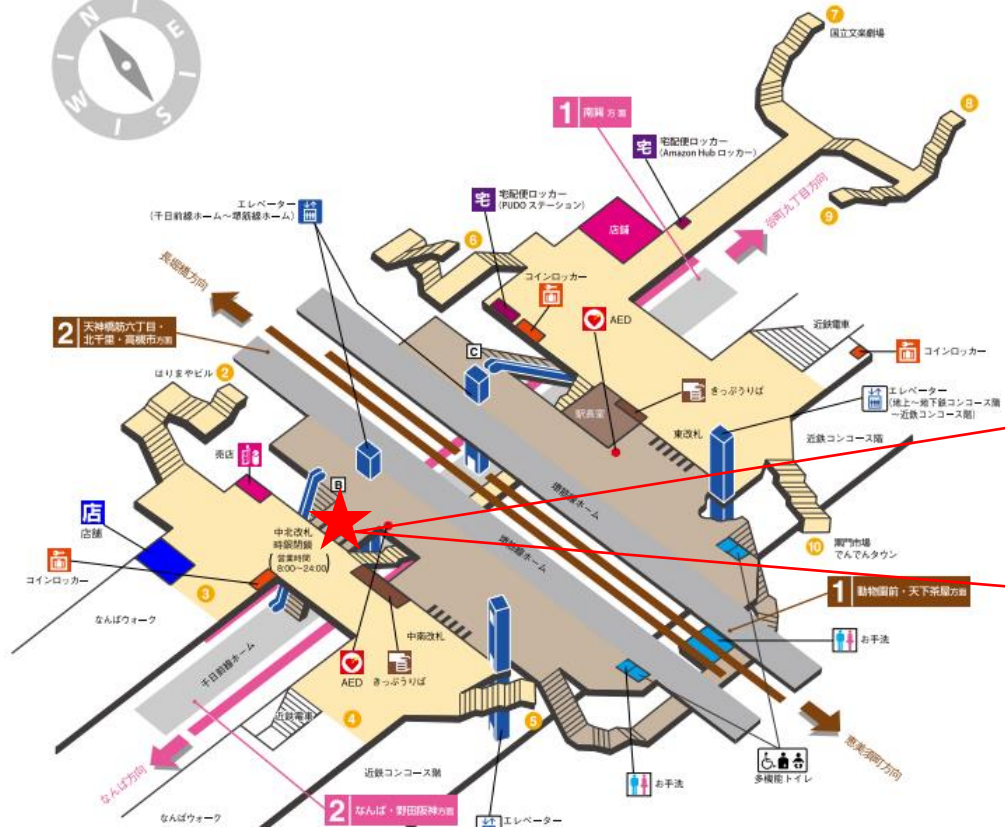

長堀橋駅 北改札口

★：実験用改札機設置場所

※カメラ撮影範囲内では顔が写り込みますので
ご注意ください。

顔認証カメラ撮影範囲

長堀橋駅 北改札

長堀橋駅 南改札口

★：実験用改札機設置場所

※カメラ撮影範囲内では顔が写り込みますので
ご注意ください。

日本橋駅 東改札口

★：実験用改札機設置場所

※カメラ撮影範囲内では顔が写り込みますので
ご注意ください。

日本橋駅 中北改札口

★：実験用改札機設置場所

※カメラ撮影範囲内では顔が写り込みますので
ご注意ください。

日本橋駅 中北改札

日本橋駅 中南改札口

★：実験用改札機設置場所

※カメラ撮影範囲内では顔が写り込みますので
ご注意ください。

恵美須町駅 北改札口

★：実験用改札機設置場所

※カメラ撮影範囲内では顔が写り込みますのでご注意ください。

恵美須町駅 北改札

動物園前駅 北改札口

★：実験用改札機設置場所

※カメラ撮影範囲内では顔が写り込みますのでご注意ください。

動物園前駅 南改札口

★：実験用改札機設置場所

※カメラ撮影範囲内では顔が写り込みますのでご注意ください。

動物園前駅 南改札

天下茶屋駅 北改札口

★：実験用改札機設置場所

※カメラ撮影範囲内では顔が写り込みますのでご注意ください。