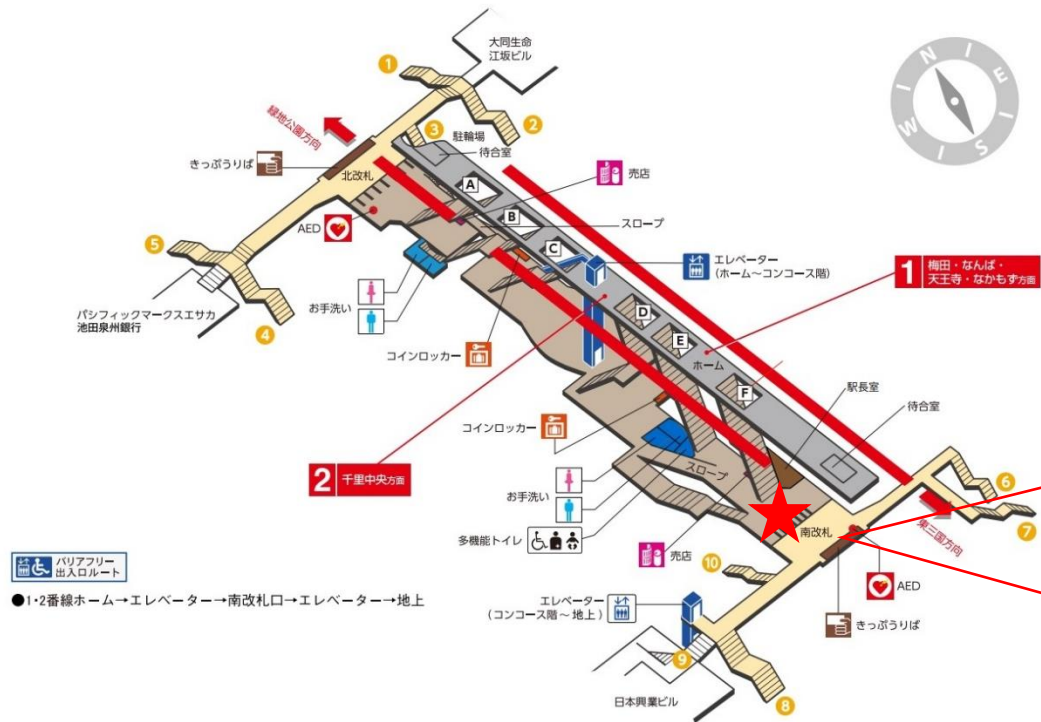

江坂駅 北改札口

★：実験用改札機設置場所

※録画カメラ撮影範囲内では顔が写り込みますので
ご注意ください。

江坂駅 北改札

江坂駅 南改札口

★：実験用改札機設置場所

※録画カメラ撮影範囲内では顔が写り込みますので
ご注意ください。

江坂（南）

顔認証カメラ撮影範囲

江坂駅 南改札

東三国駅 南改札口

●B階段
エレベーター設置工事に伴い、下記の期間、閉鎖いたします。
※2023年8月18日(金曜日)初発から
2025年3月下旬まで(予定)

バリアフリー
出入口ルート

●1・2番線ホーム→エレベーター→北改札口→エレベーター→地上

★：実験用改札機設置場所

※カメラ撮影範囲内では顔が写り込みますので
ご注意ください。

新大阪駅 中改札口

★：実験用改札機設置場所

※カメラ撮影範囲内では顔が写り込みますので
ご注意ください。

新大阪駅 中改札

新大阪駅 南改札口

★ : 実験用改札機設置場所

※カメラ撮影範囲内では顔が写り込みますので
ご注意ください。

梅田駅 中北東改札口

★：実験用改札機設置場所

※録画カメラ撮影範囲内では顔が写り込みますので
ご注意ください。

梅田駅 中北東改札

梅田駅 中北西改札口

★：実験用改札機設置場所

※録画カメラ撮影範囲内では顔が写り込みますので
ご注意ください。

梅田駅 中南改札口

★ : 実験用改札機設置場所