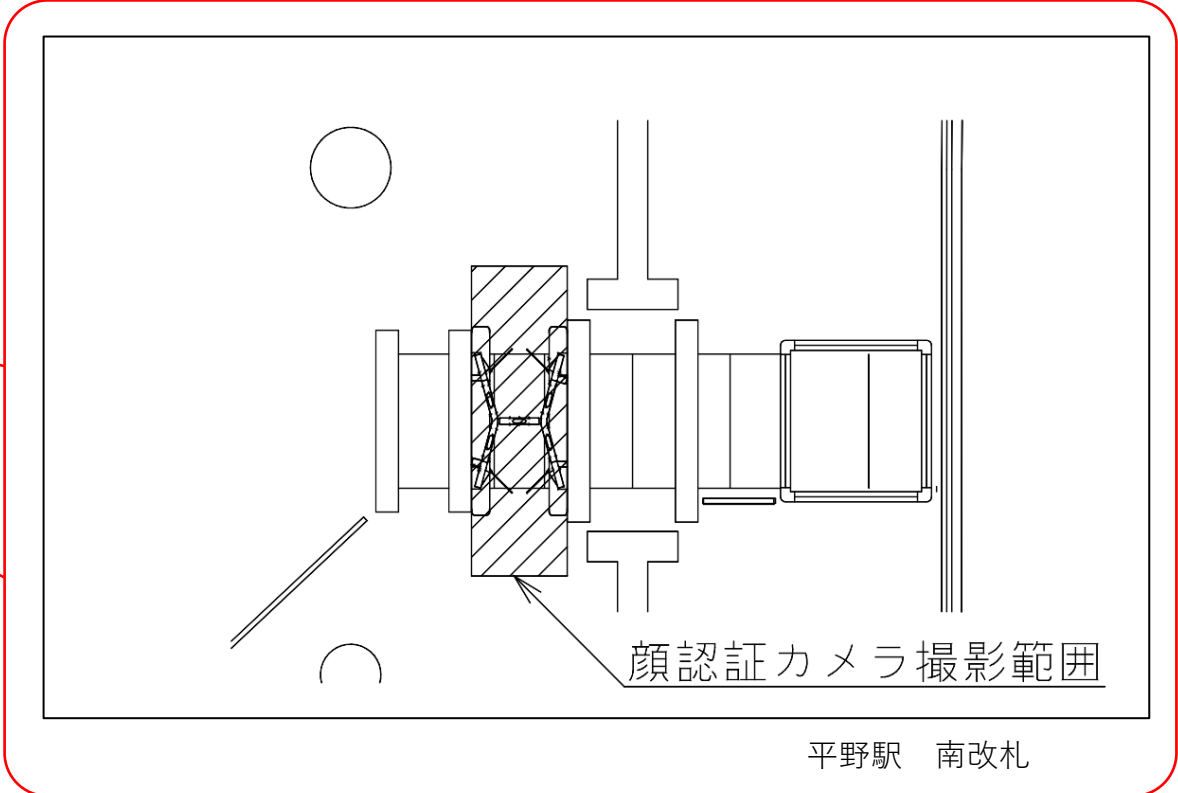

平野駅 南改札口

★：実験用改札機設置場所

※カメラ撮影範囲内では顔が写り込みますので
ご注意ください。