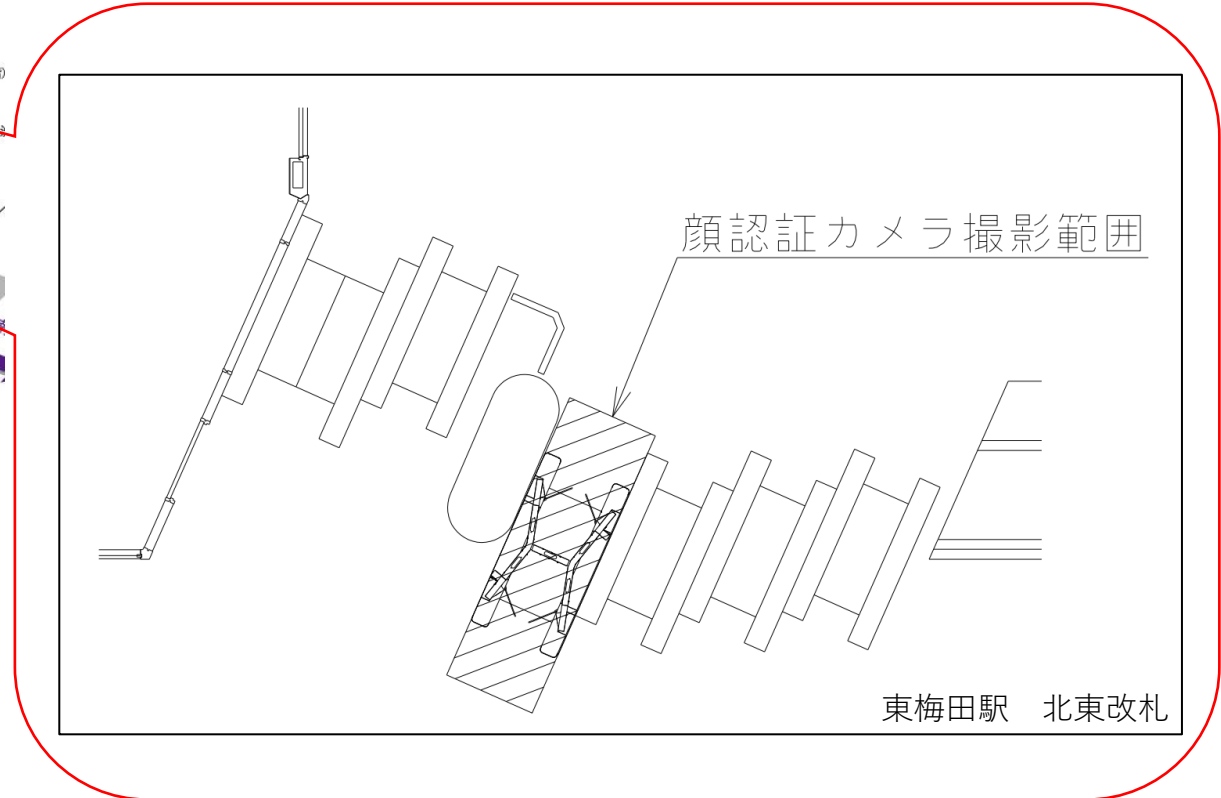

※カメラ撮影範囲内では顔が写り込みますので
ご注意ください。

東梅田駅 中西改札口

★：実験用改札機設置場所

※カメラ撮影範囲内では顔が写り込みますので
 ご注意ください。

東梅田駅 中西改札

東梅田駅 北東改札口

★：実験用改札機設置場所

※カメラ撮影範囲内では顔が写り込みますので
 ご注意ください。