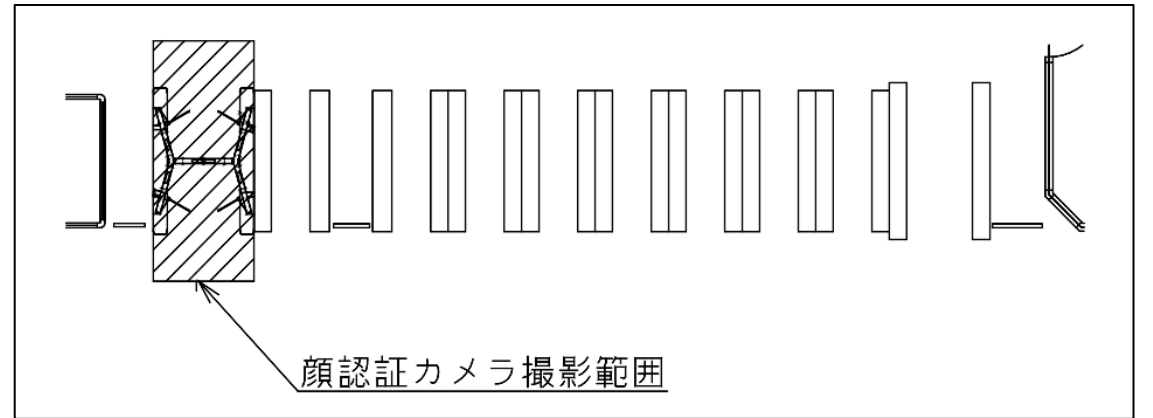

なかもず駅 南改札口

★：実験用改札機設置場所

※カメラ撮影範囲内では顔が写り込みますので
ご注意ください。