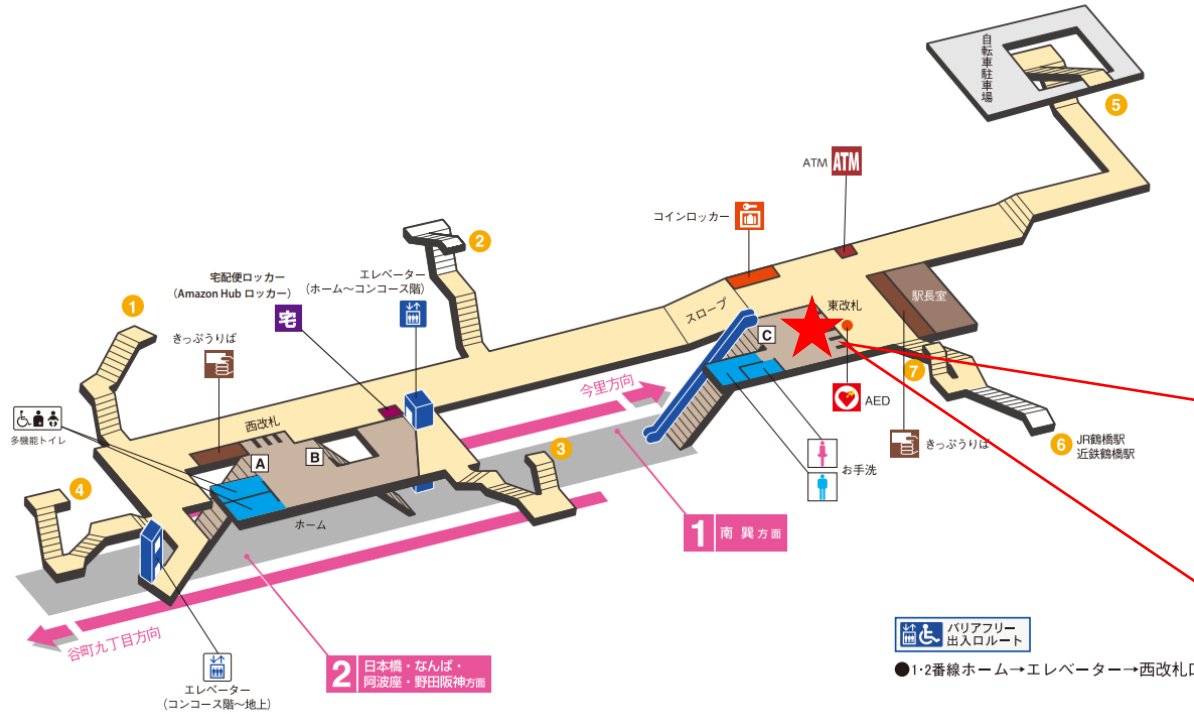

西長堀駅 北改札口

★：実験用改札機設置場所

※カメラ撮影範囲内では顔が写り込みますので
ご注意ください。

桜川駅 西改札口

★：実験用改札機設置場所

※カメラ撮影範囲内では顔が写り込みますので
ご注意ください。

なんば駅 東改札口

★：実験用改札機設置場所

※カメラ撮影範囲内では顔が写り込みますので
ご注意ください。

なんば駅 東改札

谷町九丁目駅 東改札口

★：実験用改札機設置場所

※カメラ撮影範囲内では顔が写り込みますので
 ご注意ください。

谷町九丁目駅 東改札

鶴橋駅 東改札口

★：実験用改札機設置場所

※カメラ撮影範囲内では顔が写り込みますので
 ご注意ください。

北巽駅 南改札口

★：実験用改札機設置場所

※カメラ撮影範囲内では顔が写り込みますので
ご注意ください。

顔認証カメラ撮影範囲

北巽駅 南改札

南巽駅 北改札口

★：実験用改札機設置場所

※カメラ撮影範囲内では顔が写り込みますので
ご注意ください。

南巽駅 北改札

天神橋筋六丁目駅 北改札口

★ : 実験用改札機設置場所

※カメラ撮影範囲内では顔が写り込みますのでご注意ください。

顔認証カメラ撮影範囲

天神橋筋六丁目駅 北改札

扇町駅 北改札口