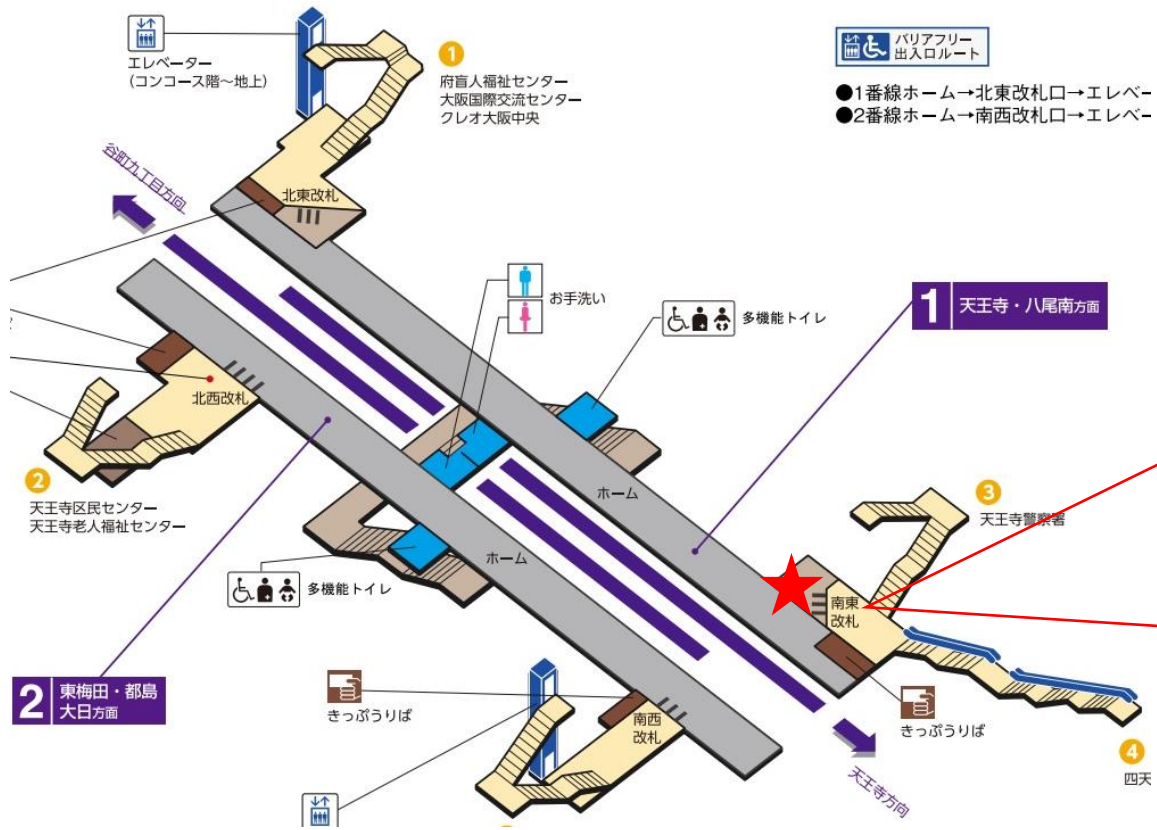

- 1番線ホーム→北東改札口→エレベーター
- 2番線ホーム→南西改札口→エレベーター

四天王寺前夕陽ヶ丘駅 北東改札

四天王寺前夕陽ヶ丘駅 北西改札口

★ : 実験用改札機設置場所

※カメラ撮影範囲内では顔が写り込みますので
ご注意ください。

四天王寺前夕陽ヶ丘駅 南東改札口

バリアフリー
出入口ルート

- 1番線ホーム→北東改札口→エレベーター
- 2番線ホーム→南西改札口→エレベーター

★：実験用改札機設置場所

※カメラ撮影範囲内では顔が写り込みますので
ご注意ください。

天王寺駅 北改札口

★：実験用改札機設置場所

※カメラ撮影範囲内では顔が写り込みますので
ご注意ください。

天王寺駅 北改札

天王寺駅 南改札口

★：実験用改札機設置場所