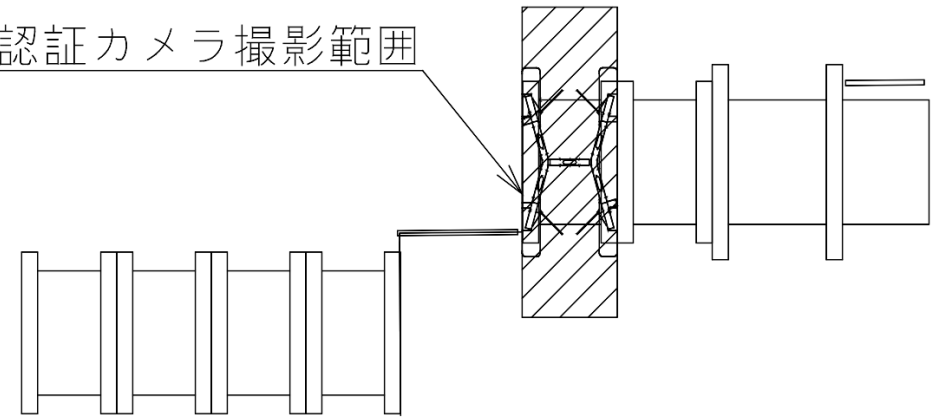

※カメラ撮影範囲内では顔が写り込みますので
ご注意ください。

南巽駅 北改札

天神橋筋六丁目駅 北改札口

★ : 実験用改札機設置場所

※カメラ撮影範囲内では顔が写り込みますのでご注意ください。

顔認証カメラ撮影範囲

天神橋筋六丁目駅 北改札

扇町駅 北改札口