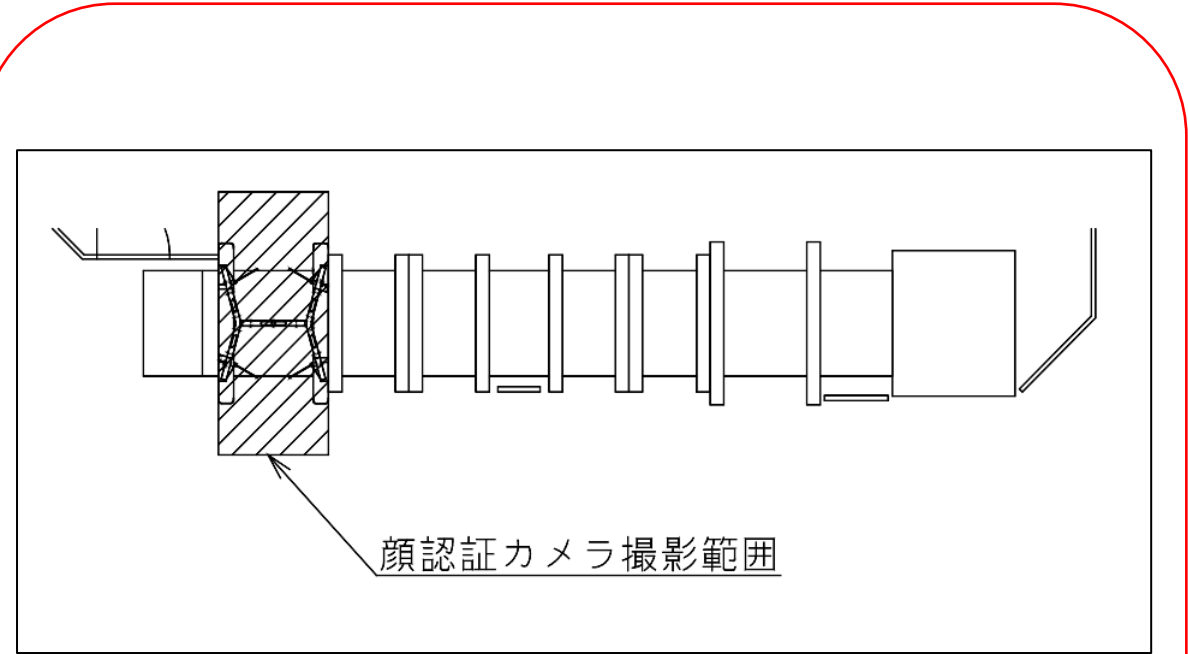

★：実験用改札機設置場所

※カメラ撮影範囲内では顔が写り込みますので
ご注意ください。

本町駅 北北改札口

★ : 実験用改札機設置場所

※カメラ撮影範囲内では顔が写り込みますので
ご注意ください。

心齋橋駅 北改札口

★：実験用改札機設置場所

※カメラ撮影範囲内では顔が写り込みますので
ご注意ください。