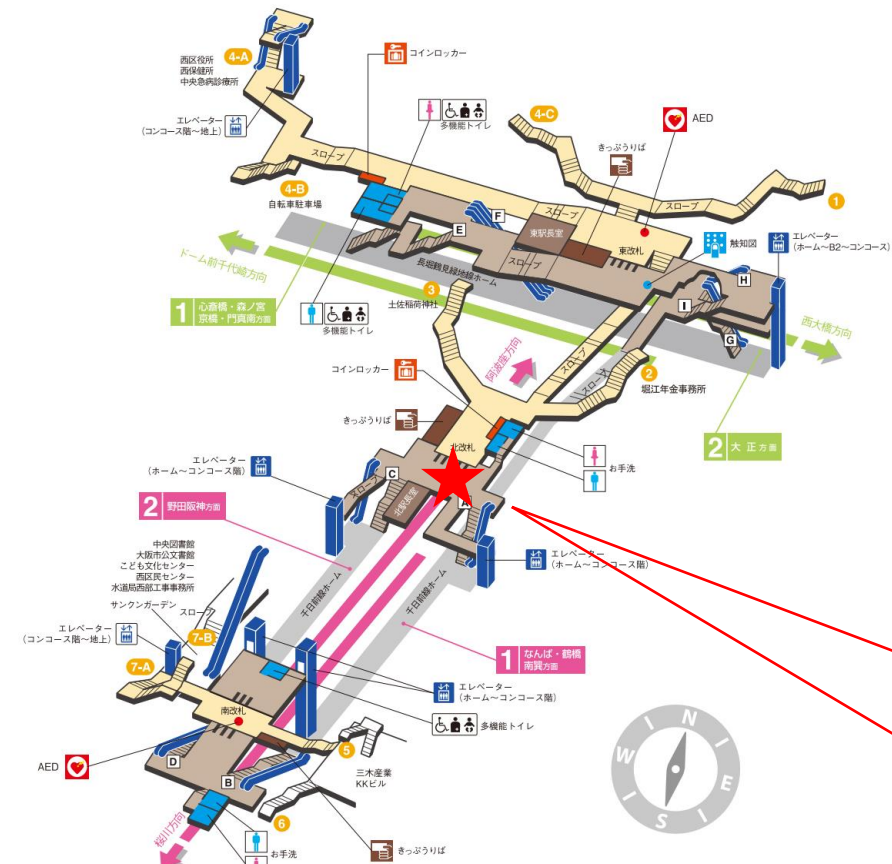

※撮影範囲の周りでは顔は写りませんが胴体、下半
身は写り込む場合があります。

森ノ宮（西）

顔認証カメラ撮影範囲

長田駅 東改札口

★：実験用改札機設置場所

※録画カメラ撮影範囲内では顔が写り込みますので
ご注意ください。

※撮影範囲の周りでは顔は写りませんが胴体、下半
身は写り込む場合があります。

野田阪神駅 中東改札口

★：実験用改札機設置場所

※カメラ撮影範囲内では顔が写り込みますので
ご注意ください。

玉川駅 北西改札口

★：実験用改札機設置場所

※カメラ撮影範囲内では顔が写り込みますので
ご注意ください。

阿波座駅 北改札口

★ : 実験用改札機設置場所

※カメラ撮影範囲内では顔が写り込みますので
ご注意ください。

西長堀駅 北改札口

★：実験用改札機設置場所

※カメラ撮影範囲内では顔が写り込みますので
ご注意ください。

桜川駅 西改札口

★：実験用改札機設置場所

※カメラ撮影範囲内では顔が写り込みますので
ご注意ください。

なんば駅 東改札口

★：実験用改札機設置場所