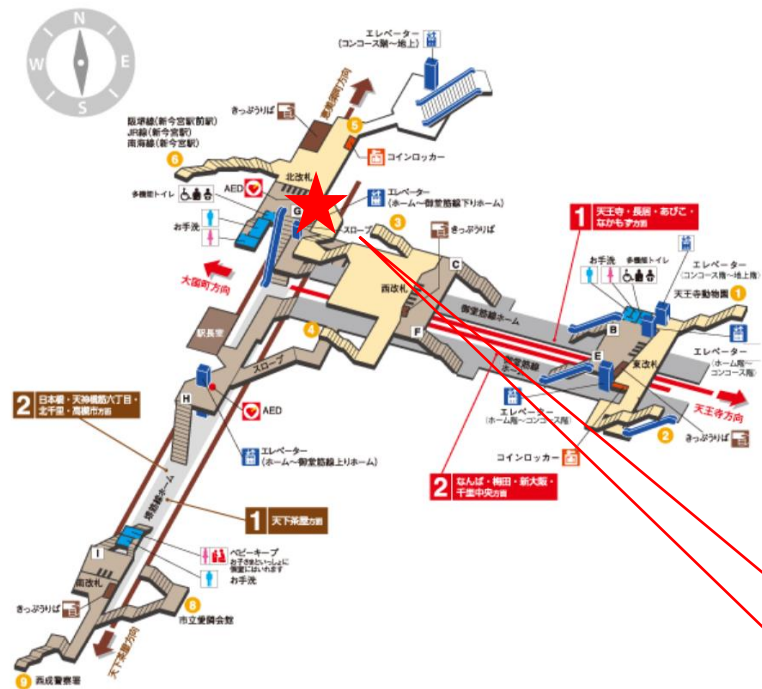

★：実験用改札機設置場所

※カメラ撮影範囲内では顔が写り込みますので
ご注意ください。

恵美須町駅 北改札口

★：実験用改札機設置場所

※カメラ撮影範囲内では顔が写り込みますのでご注意ください。

恵美須町駅 北改札

動物園前駅 北改札口

★：実験用改札機設置場所

※カメラ撮影範囲内では顔が写り込みますのでご注意ください。

動物園前駅 南改札口

★：実験用改札機設置場所

※カメラ撮影範囲内では顔が写り込みますのでご注意ください。

動物園前駅 南改札

天下茶屋駅 北改札口

★：実験用改札機設置場所

※カメラ撮影範囲内では顔が写り込みますのでご注意ください。