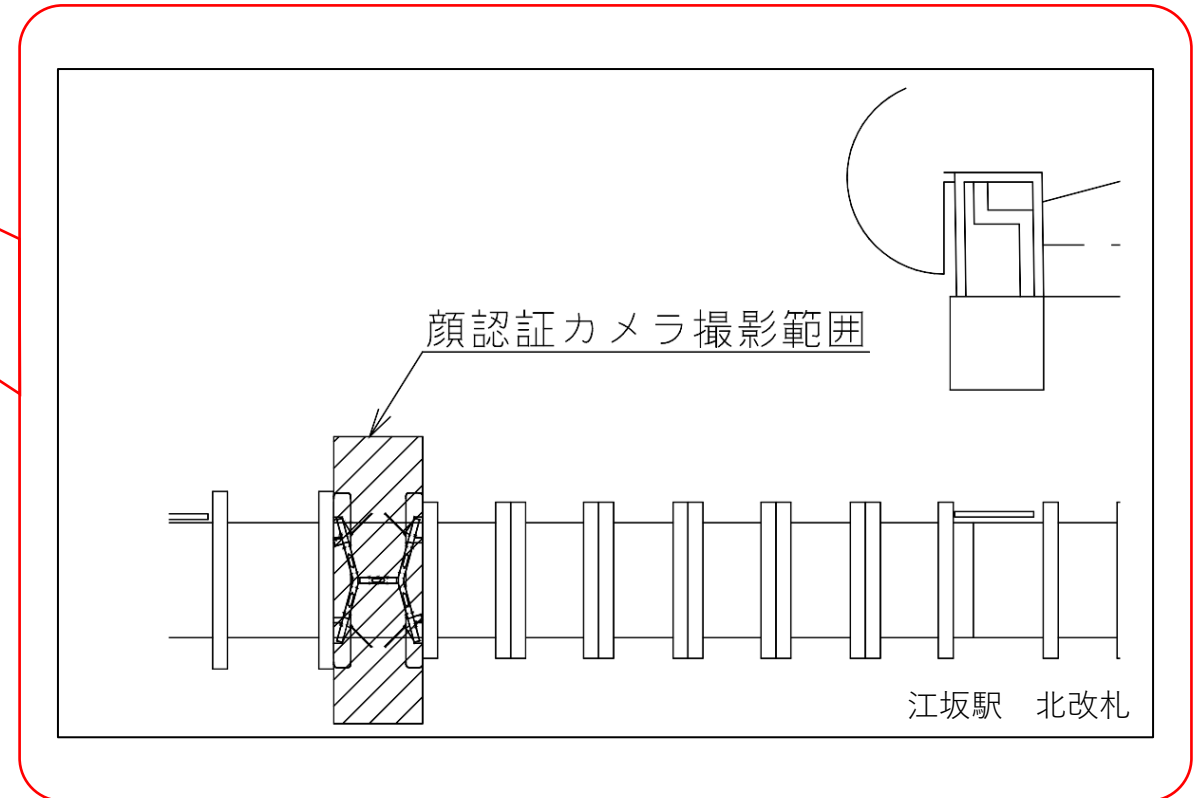

江坂駅 北改札口

★：実験用改札機設置場所

※録画カメラ撮影範囲内では顔が写り込みますので
ご注意ください。

江坂駅 北改札