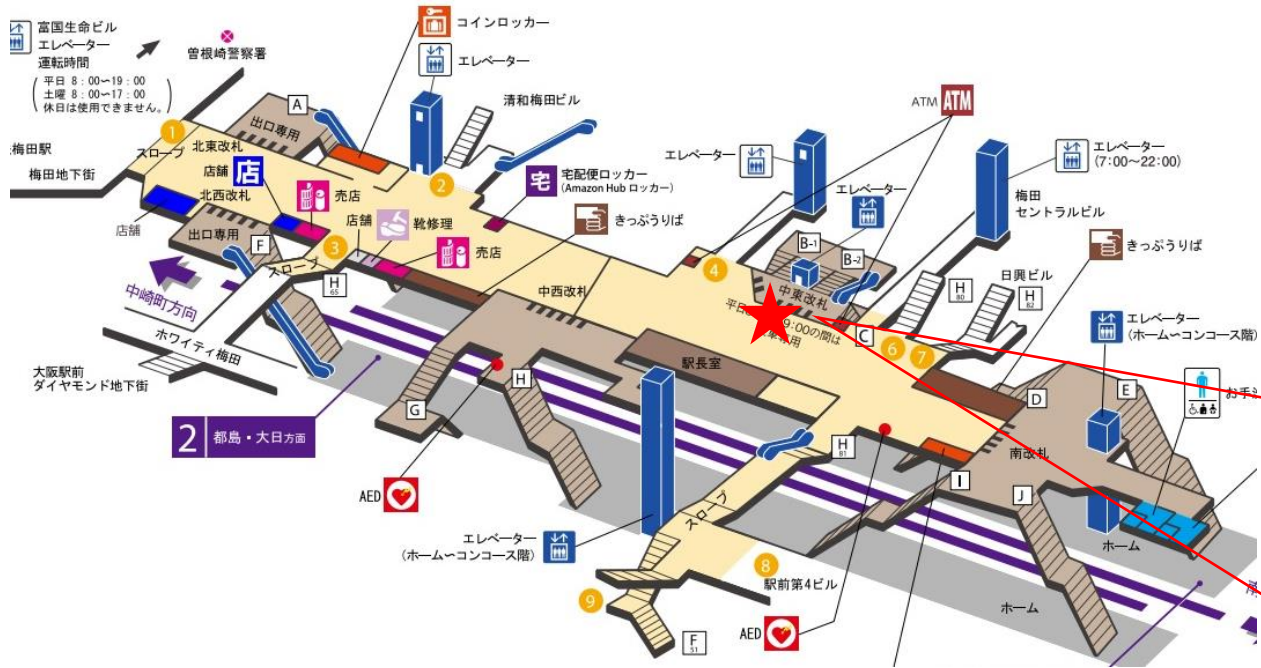

バリアフリー
のりかえルート

- 谷町線1・2番線ホーム→エレベーター→今里筋線1・2番線ホーム

★：実験用改札機設置場所

※カメラ撮影範囲内では顔が写り込みますので
ご注意ください。

太子橋今市駅 西改札

千林大宮駅 北改札口

★：実験用改札機設置場所

※カメラ撮影範囲内では顔が写り込みますので
ご注意ください。

関目高殿駅 南改札口

★ : 実験用改札機設置場所

※カメラ撮影範囲内では顔が写り込みますので
ご注意ください。

都島駅 西改札口

★：実験用改札機設置場所

※カメラ撮影範囲内では顔が写り込みますので
ご注意ください。

東梅田駅 中東改札口

★：実験用改札機設置場所

※カメラ撮影範囲内では顔が写り込みますので
ご注意ください。

東梅田駅 中西改札口

★：実験用改札機設置場所

※カメラ撮影範囲内では顔が写り込みますので
 ご注意ください。

東梅田駅 中西改札

東梅田駅 北東改札口

★：実験用改札機設置場所

※カメラ撮影範囲内では顔が写り込みますので
 ご注意ください。

東梅田駅 北西改札口

★：実験用改札機設置場所

※カメラ撮影範囲内では顔が写り込みますので
ご注意ください。

東梅田（北西）

顔認証カメラ撮影範囲

東梅田駅 北西改札

東梅田駅 南改札口

★：実験用改札機設置場所