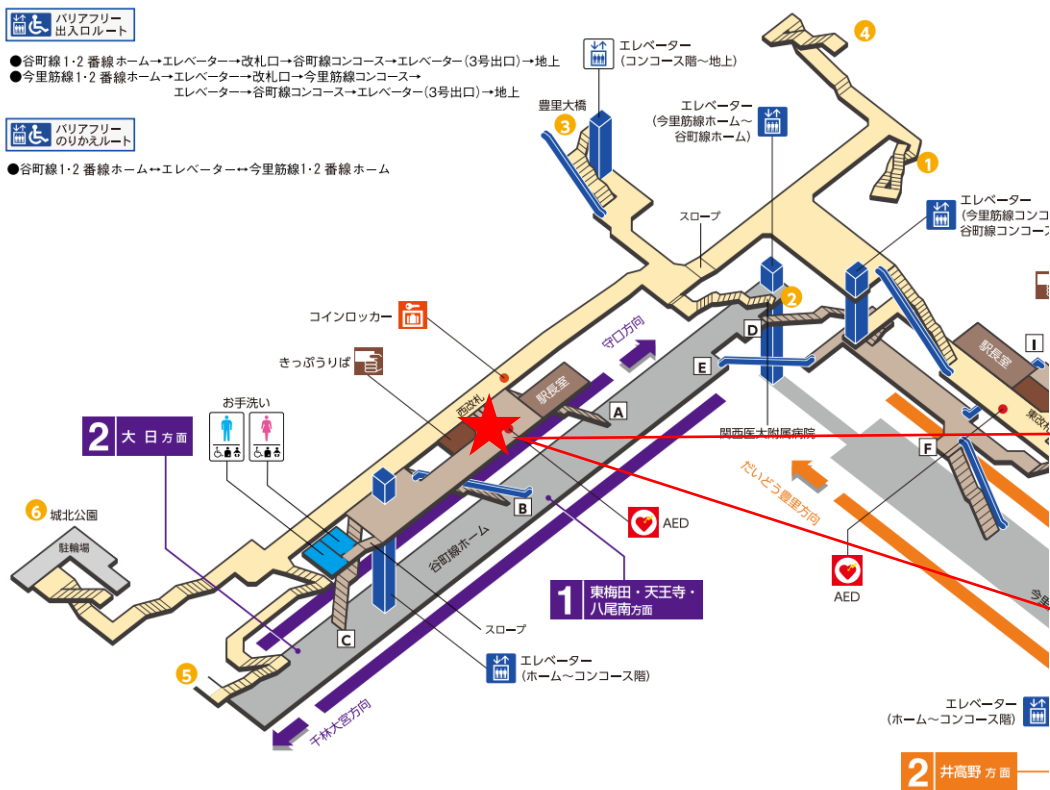

★：実験用改札機設置場所

※カメラ撮影範囲内では顔が写り込みますので
 ご注意ください。

あびこ駅 北東改札口

★：実験用改札機設置場所

※カメラ撮影範囲内では顔が写り込みますので
ご注意ください。

我孫子（北東）

顔認証カメラ撮影範囲

あびこ駅 北東改札

北花田駅 北改札口

★：実験用改札機設置場所

※カメラ撮影範囲内では顔が写り込みますので
ご注意ください。

新金岡駅 北改札口

★ : 実験用改札機設置場所

※カメラ撮影範囲内では顔が写り込みますので
ご注意ください。

なかもず駅 南改札口

★：実験用改札機設置場所

※カメラ撮影範囲内では顔が写り込みますので
ご注意ください。

大日駅 北改札口

★：実験用改札機設置場所

※カメラ撮影範囲内では顔が写り込みますので
ご注意ください。

大日駅 北改札

太子橋今市駅 西改札口

バリアフリー
出入口ルート

- 谷町線1・2番線ホーム→エレベーター→改札口→谷町線コンコース→エレベーター(3号出口)→地上
- 今里筋線1・2番線ホーム→エレベーター→改札口→今里筋線コンコース→エレベーター→谷町線コンコース→エレベーター(3号出口)→地上

バリアフリー
のりかえルート

- 谷町線1・2番線ホーム→エレベーター→今里筋線1・2番線ホーム

★：実験用改札機設置場所

※カメラ撮影範囲内では顔が写り込みますので
ご注意ください。

太子橋今市駅 西改札

千林大宮駅 北改札口

★：実験用改札機設置場所

※カメラ撮影範囲内では顔が写り込みますので
ご注意ください。