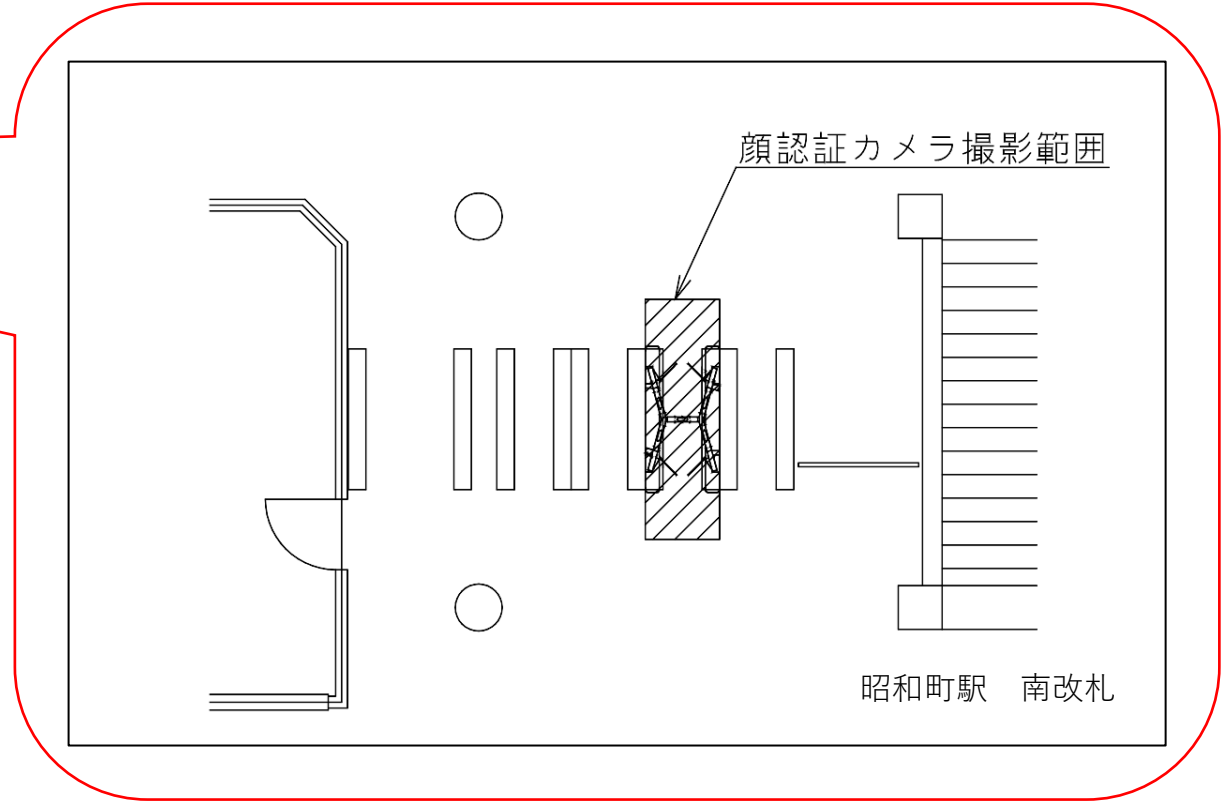

★：実験用改札機設置場所

※カメラ撮影範囲内では顔が写り込みますので
ご注意ください。