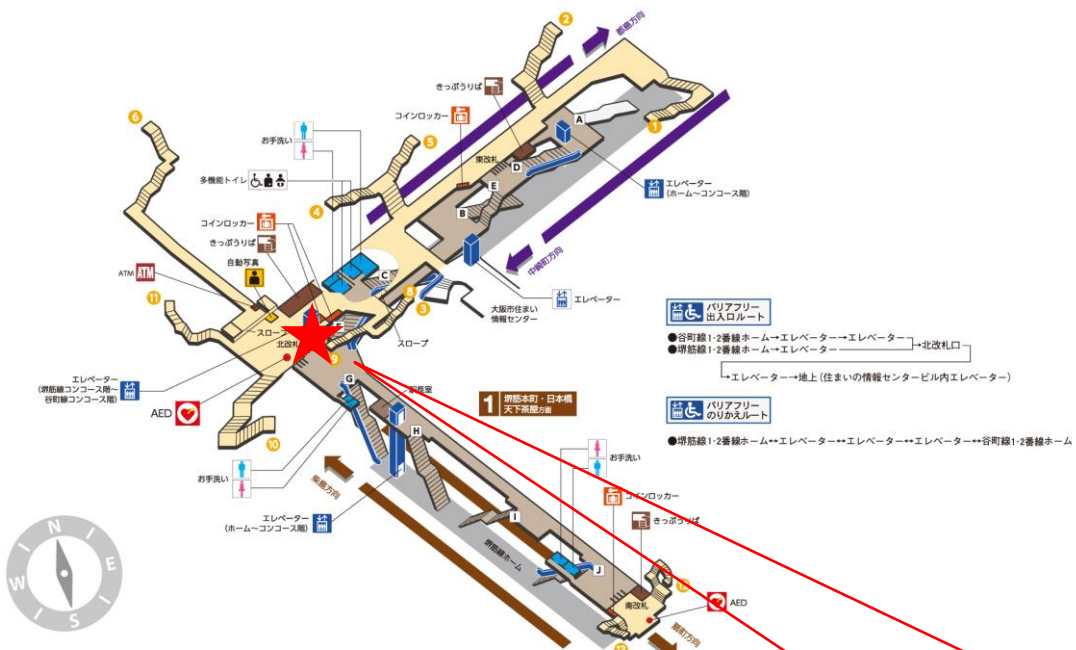

※カメラ撮影範囲内では顔が写り込みますので
 ご注意ください。

北巽駅 南改札口

★：実験用改札機設置場所

※カメラ撮影範囲内では顔が写り込みますので
ご注意ください。

顔認証カメラ撮影範囲

北巽駅 南改札

南巽駅 北改札口

★：実験用改札機設置場所

※カメラ撮影範囲内では顔が写り込みますので
ご注意ください。

南巽駅 北改札

天神橋筋六丁目駅 北改札口

★ : 実験用改札機設置場所

※カメラ撮影範囲内では顔が写り込みますのでご注意ください。

顔認証カメラ撮影範囲

天神橋筋六丁目駅 北改札

扇町駅 北改札口