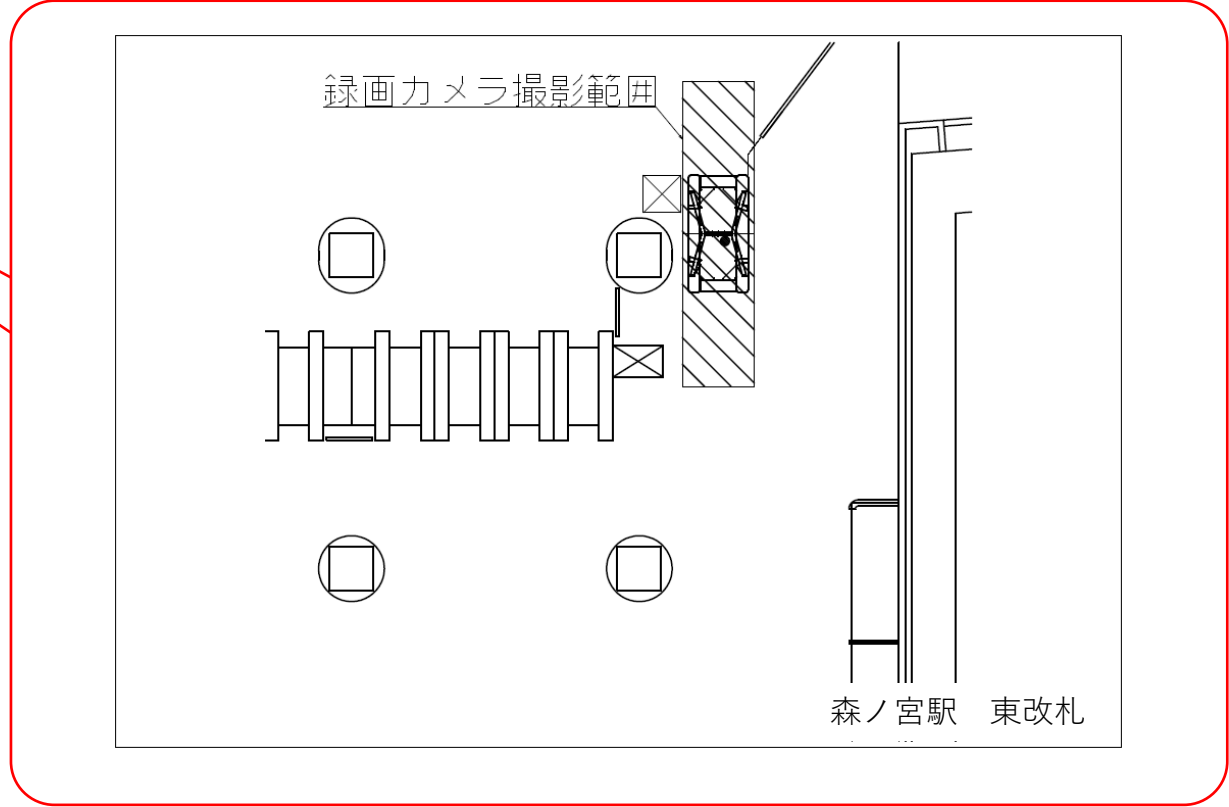

谷町四丁目駅 東改札

森ノ宮駅 東改札口

★：実験用改札機設置場所

※録画カメラ撮影範囲内では顔が写り込みますので
ご注意ください。

※撮影範囲の周りでは顔は写りませんが胴体、下半
身は写り込む場合があります。

森ノ宮駅 西改札口

★：実験用改札機設置場所

※録画カメラ撮影範囲内では顔が写り込みますので
ご注意ください。