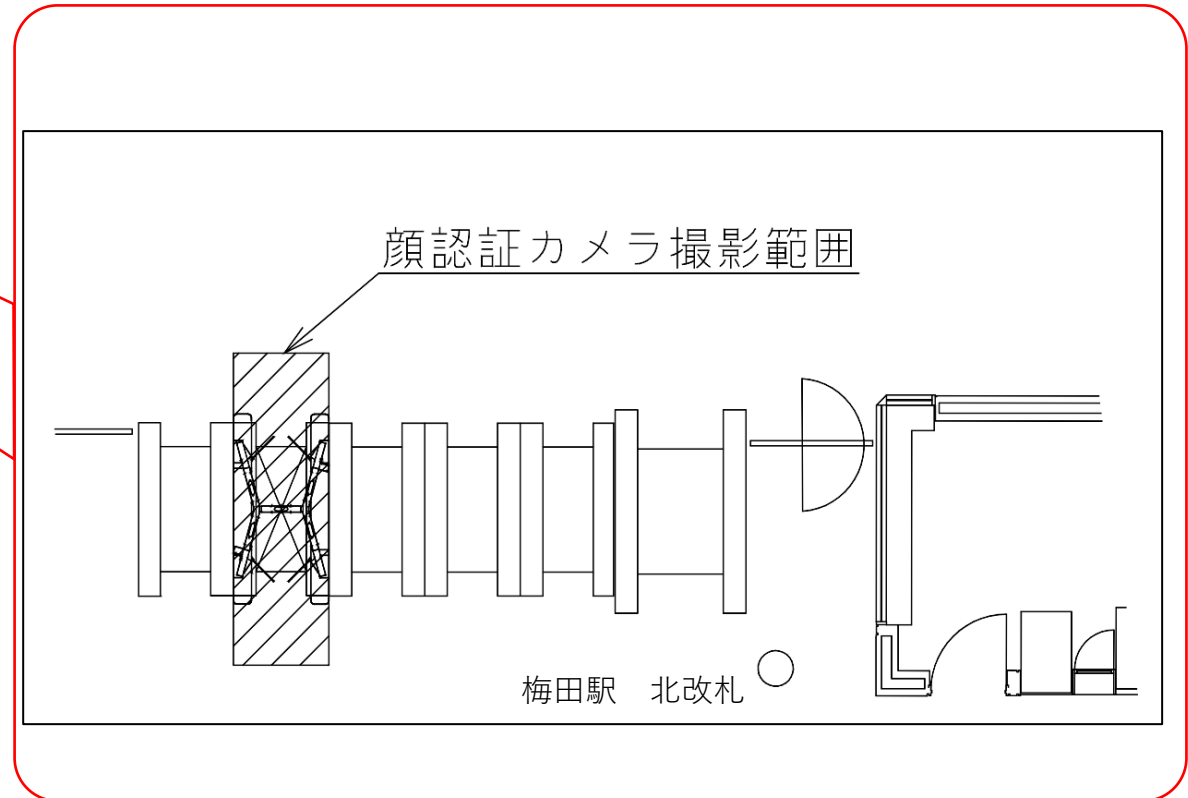

※録画カメラ撮影範囲内では顔が写り込みますので
ご注意ください。

梅田駅 北改札口

★ : 実験用改札機設置場所

※録画カメラ撮影範囲内では顔が写り込みますので
 ご注意ください。

淀屋橋駅 中北改札口

★：実験用改札機設置場所

※録画カメラ撮影範囲内では顔が写り込みますので
ご注意ください。

淀屋橋（中北）