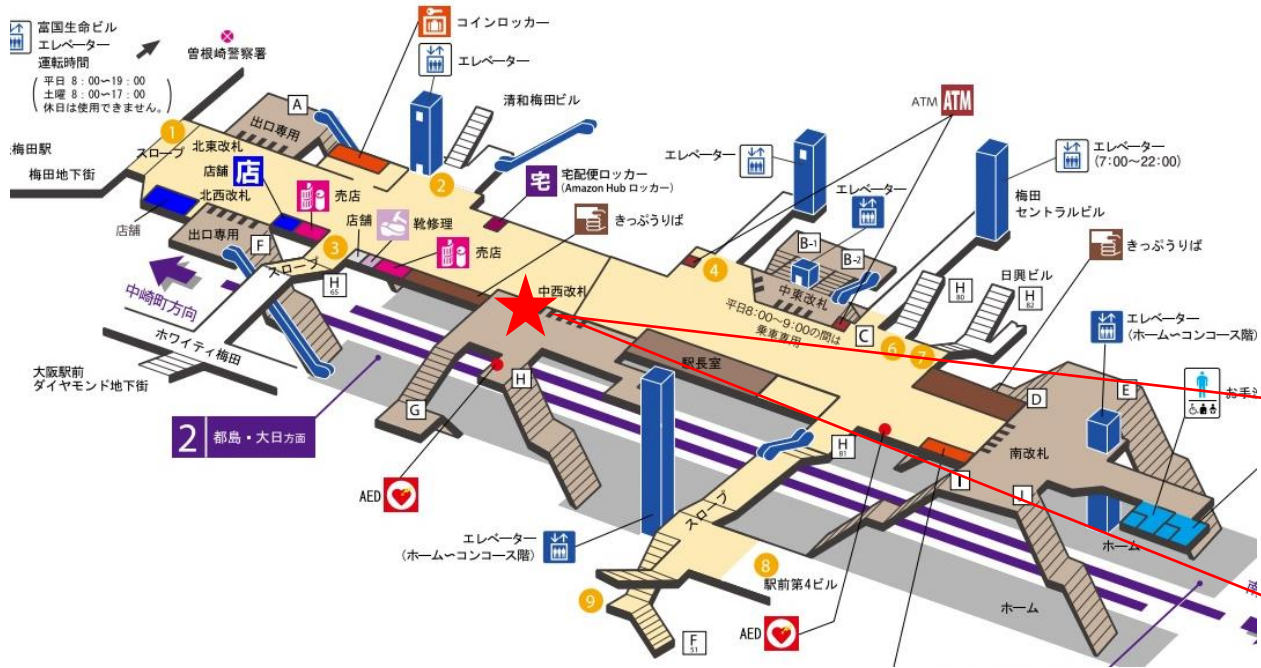

バリアフリー
のりかえルート

- 谷町線1・2番線ホーム→エレベーター→今里筋線1・2番線ホーム

★：実験用改札機設置場所

※カメラ撮影範囲内では顔が写り込みますので
ご注意ください。

太子橋今市駅 西改札

千林大宮駅 北改札口

★：実験用改札機設置場所

※カメラ撮影範囲内では顔が写り込みますので
ご注意ください。

関目高殿駅 南改札口

★ : 実験用改札機設置場所

※カメラ撮影範囲内では顔が写り込みますので
ご注意ください。

都島駅 西改札口

★：実験用改札機設置場所

※カメラ撮影範囲内では顔が写り込みますので
ご注意ください。

東梅田駅 中東改札口

★：実験用改札機設置場所

※カメラ撮影範囲内では顔が写り込みますので
ご注意ください。

東梅田駅 中西改札口

★：実験用改札機設置場所

※カメラ撮影範囲内では顔が写り込みますので
 ご注意ください。

東梅田駅 中西改札

東梅田駅 北東改札口

★：実験用改札機設置場所

※カメラ撮影範囲内では顔が写り込みますので
 ご注意ください。

東梅田駅 北西改札口

★：実験用改札機設置場所

※カメラ撮影範囲内では顔が写り込みますので
ご注意ください。

東梅田（北西）

顔認証カメラ撮影範囲

東梅田駅 北西改札

東梅田駅 南改札口

★：実験用改札機設置場所