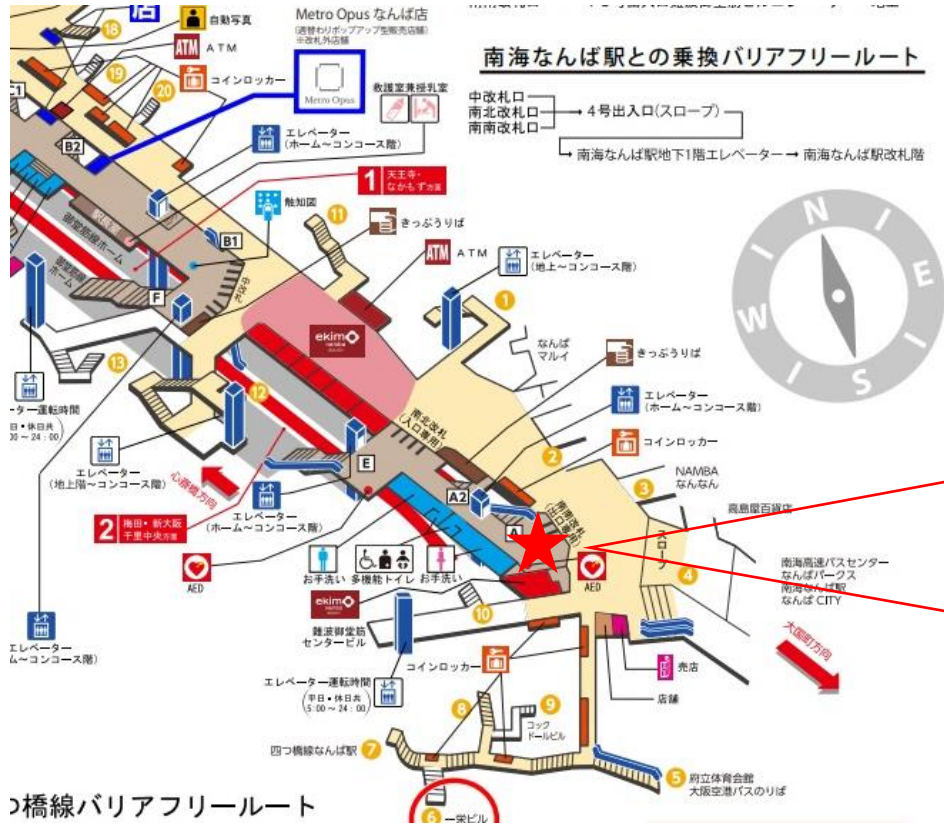

心齋橋駅 北改札

心齋橋駅 南改札口

★ : 実験用改札機設置場所

※カメラ撮影範囲内では顔が写り込みますので
ご注意ください。

なんば駅 中改札口

★ : 実験用改札機設置場所

※カメラ撮影範囲内では顔が写り込みますので
ご注意ください。

なんば駅 中改札

なんば駅 北西改札口

★ : 実験用改札機設置場所

※カメラ撮影範囲内では顔が写り込みますので
ご注意ください。

なんば駅 南改札口

★ : 実験用改札機設置場所

※カメラ撮影範囲内では顔が写り込みますので
 ご注意ください。

なんば駅 南北改札口

なんば駅 南北改札

※カメラ撮影範囲内では顔が写り込みますので
ご注意ください。

なんば駅 南南改札口

※カメラ撮影範囲内では顔が写り込みますので
ご注意ください。

大国町駅 北改札口

★：実験用改札機設置場所

※録画カメラ撮影範囲内では顔が写り込みますので
 ご注意ください。

※撮影範囲の周りでは顔は写りませんが胴体、下半
 身は写り込む場合があります。

動物園前駅 東改札口

★：実験用改札機設置場所

※録画カメラ撮影範囲内では顔が写り込みますので
ご注意ください。

動物園前駅 西改札口

★：実験用改札機設置場所

※録画カメラ撮影範囲内では顔が写り込みますので
ご注意ください。

動物園前（西）

顔認証カメラ撮影範囲

動物園前駅 西改札