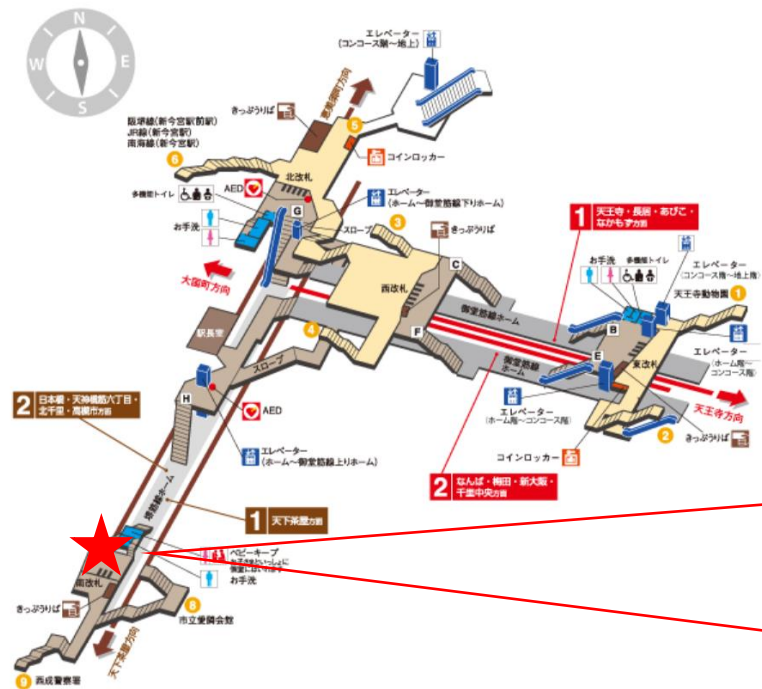

日本橋駅 東改札口

★：実験用改札機設置場所

※カメラ撮影範囲内では顔が写り込みますので
ご注意ください。

日本橋駅 中北改札口

★：実験用改札機設置場所

※カメラ撮影範囲内では顔が写り込みますので
ご注意ください。

日本橋駅 中北改札

日本橋駅 中南改札口

★：実験用改札機設置場所

※カメラ撮影範囲内では顔が写り込みますので
ご注意ください。

恵美須町駅 北改札口

★：実験用改札機設置場所

※カメラ撮影範囲内では顔が写り込みますのでご注意ください。

恵美須町駅 北改札

動物園前駅 北改札口

★：実験用改札機設置場所

※カメラ撮影範囲内では顔が写り込みますのでご注意ください。

動物園前駅 南改札口

★：実験用改札機設置場所

※カメラ撮影範囲内では顔が写り込みますのでご注意ください。

動物園前駅 南改札

天下茶屋駅 北改札口

★：実験用改札機設置場所

※カメラ撮影範囲内では顔が写り込みますのでご注意ください。

天下茶屋駅 北改札

ドーム前千代崎駅 南改札口

★：実験用改札機設置場所

※カメラ撮影範囲内では顔が写り込みますのでご注意ください。

ポートタウン東駅 東改札口

★ : 実験用改札機設置場所

※カメラ撮影範囲内では顔が写り込みますのでご注意ください。

ポートタウン東駅 東改札