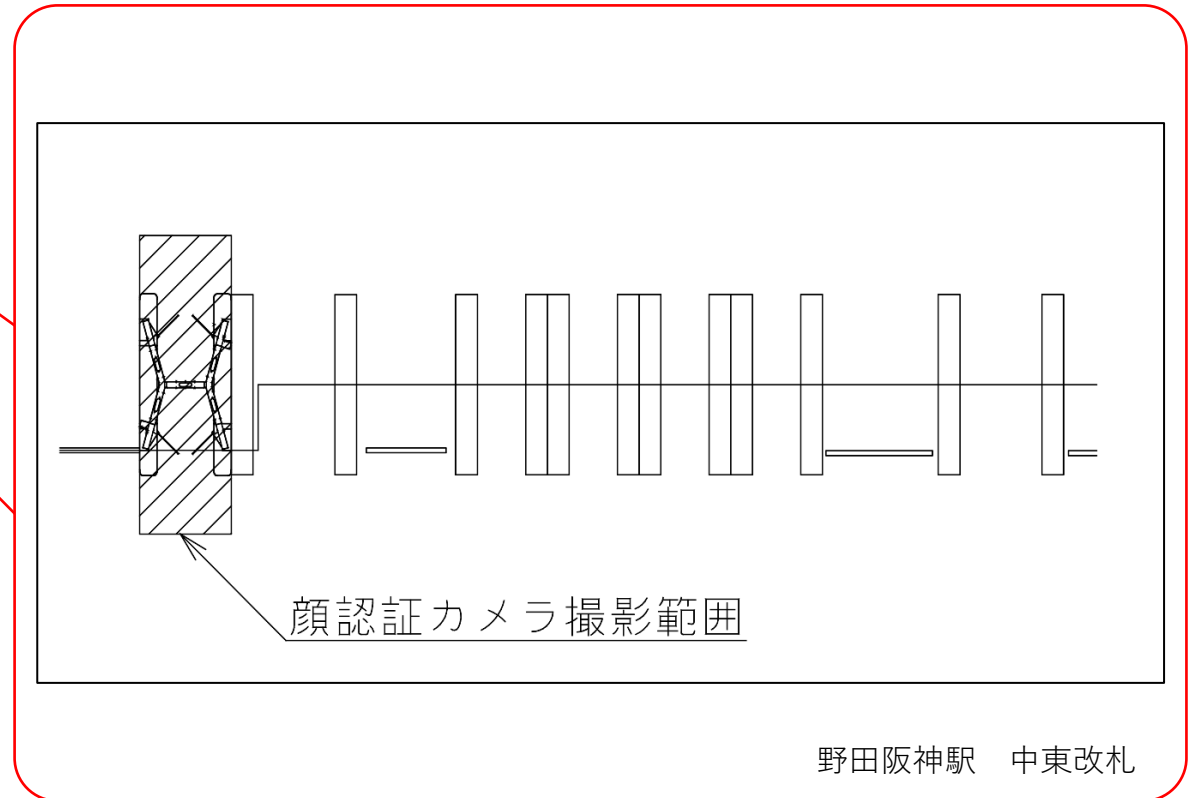

★：実験用改札機設置場所

※カメラ撮影範囲内では顔が写り込みますので
ご注意ください。