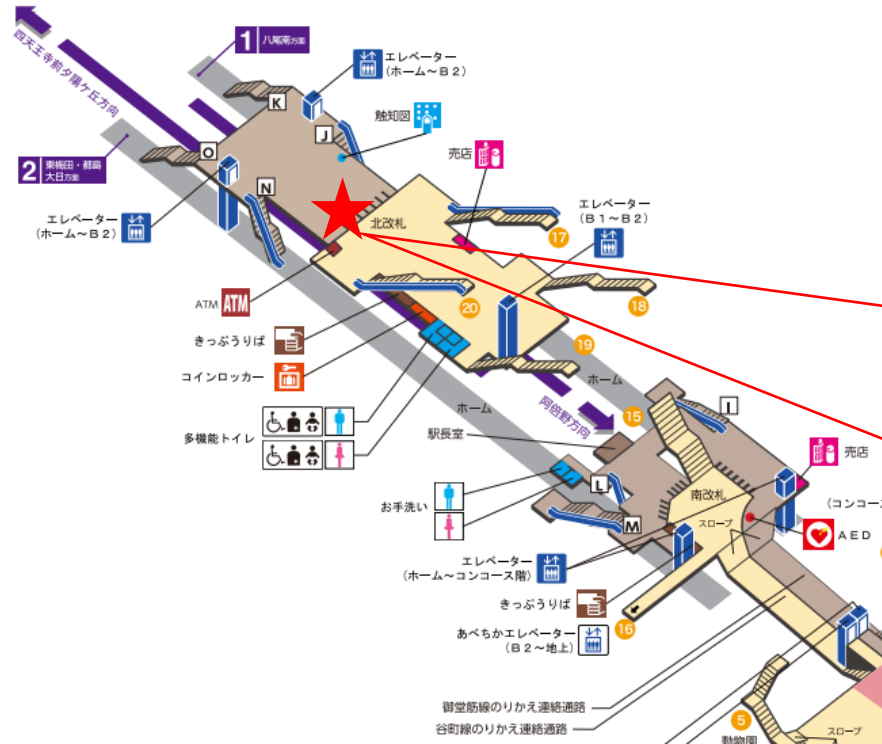

谷町九丁目駅 中改札

四天王寺前夕陽ヶ丘駅 北東改札口

2 東梅田・都島 大日方面

1 天王寺・八尾南方面

4 四天王寺

★ : 実験用改札機設置場所

※カメラ撮影範囲内では顔が写り込みますので
 ご注意ください。

バリアフリー
 出入口ルート

- 1番線ホーム→北東改札口→エレベーター
- 2番線ホーム→南西改札口→エレベーター

四天王寺前夕陽ヶ丘駅 北東改札

四天王寺前夕陽ヶ丘駅 北西改札口

★ : 実験用改札機設置場所

※カメラ撮影範囲内では顔が写り込みますので
ご注意ください。

四天王寺前夕陽ヶ丘駅 南東改札口

バリアフリー
出入口ルート

- 1番線ホーム→北東改札口→エレベーター
- 2番線ホーム→南西改札口→エレベーター

★：実験用改札機設置場所

※カメラ撮影範囲内では顔が写り込みますので
ご注意ください。

天王寺駅 北改札口

★：実験用改札機設置場所

※カメラ撮影範囲内では顔が写り込みますので
ご注意ください。

天王寺駅 北改札

天王寺駅 南改札口

★：実験用改札機設置場所

※カメラ撮影範囲内では顔が写り込みますので
ご注意ください。

天王寺駅 南改札

田辺駅 北改札口

★：実験用改札機設置場所

※カメラ撮影範囲内では顔が写り込みますので
ご注意ください。

平野駅 北改札口

★：実験用改札機設置場所

※カメラ撮影範囲内では顔が写り込みますので
ご注意ください。