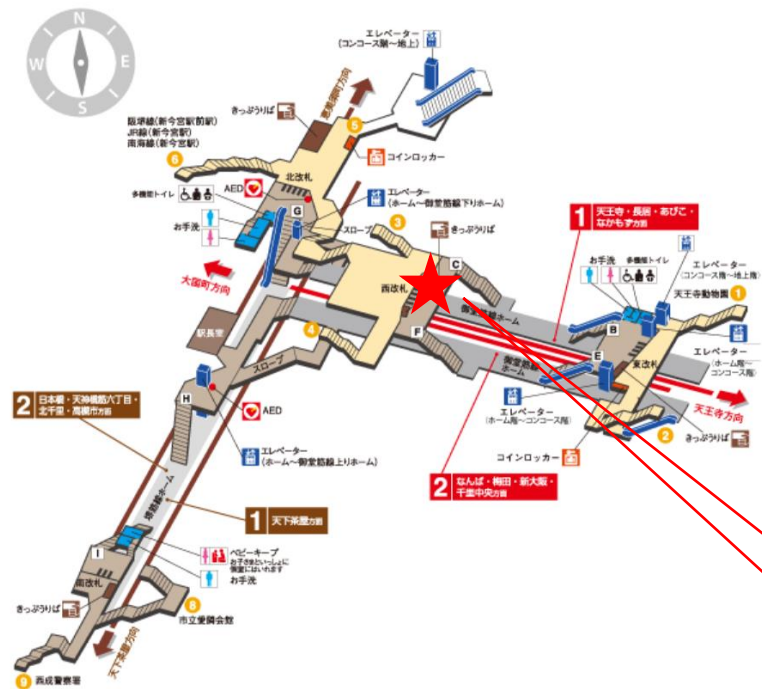

なんば駅 北西改札口

★ : 実験用改札機設置場所

※カメラ撮影範囲内では顔が写り込みますので
ご注意ください。

なんば駅 南改札口

★ : 実験用改札機設置場所

※カメラ撮影範囲内では顔が写り込みますので
 ご注意ください。

なんば駅 南北改札口

なんば駅 南北改札

※カメラ撮影範囲内では顔が写り込みますので
ご注意ください。

なんば駅 南南改札口

※カメラ撮影範囲内では顔が写り込みますので
ご注意ください。

大国町駅 北改札口

★：実験用改札機設置場所

※録画カメラ撮影範囲内では顔が写り込みますので
 ご注意ください。

※撮影範囲の周りでは顔は写りませんが胴体、下半
 身は写り込む場合があります。

動物園前駅 東改札口

★：実験用改札機設置場所

※録画カメラ撮影範囲内では顔が写り込みますので
ご注意ください。

動物園前駅 西改札口

★：実験用改札機設置場所

※録画カメラ撮影範囲内では顔が写り込みますので
ご注意ください。

動物園前（西）

顔認証カメラ撮影範囲

動物園前駅 西改札

天王寺駅 東改札口

★：実験用改札機設置場所

※カメラ撮影範囲内では顔が写り込みますので
ご注意ください。

天王寺（東）

顔認証カメラ撮影範囲

天王寺駅 東改札

天王寺駅 西改札口

★ : 実験用改札機設置場所