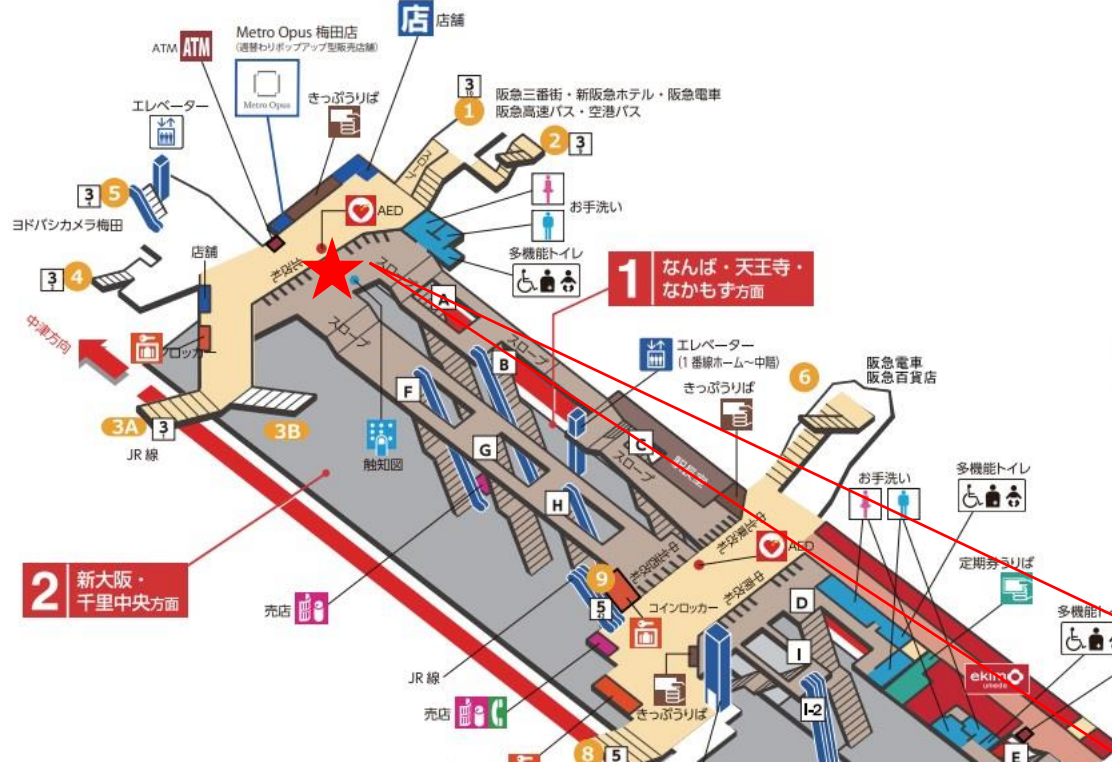

顔認証カメラ撮影範囲

江坂駅 南改札

東三国駅 南改札口

●B階段
エレベーター設置工事に伴い、下記の期間、閉鎖いたします。
※2023年8月18日(金曜日)初発から
2025年3月下旬まで(予定)

バリアフリー
出入口ルート

●1・2番線ホーム→エレベーター→北改札口→エレベーター→地上

★：実験用改札機設置場所

※カメラ撮影範囲内では顔が写り込みますので
ご注意ください。

新大阪駅 中改札口

★：実験用改札機設置場所

※カメラ撮影範囲内では顔が写り込みますので
ご注意ください。

新大阪駅 中改札

新大阪駅 南改札口

★ : 実験用改札機設置場所

※カメラ撮影範囲内では顔が写り込みますので
ご注意ください。

梅田駅 中北東改札口

★：実験用改札機設置場所

※録画カメラ撮影範囲内では顔が写り込みますので
ご注意ください。

梅田駅 中北東改札

梅田駅 中北西改札口

★：実験用改札機設置場所

※録画カメラ撮影範囲内では顔が写り込みますので
ご注意ください。

梅田駅 中南改札口

★ : 実験用改札機設置場所

※録画カメラ撮影範囲内では顔が写り込みますので
ご注意ください。

梅田駅 北改札口

★ : 実験用改札機設置場所

※録画カメラ撮影範囲内では顔が写り込みますので
 ご注意ください。

淀屋橋駅 中北改札口

★：実験用改札機設置場所

※録画カメラ撮影範囲内では顔が写り込みますので
ご注意ください。

淀屋橋（中北）