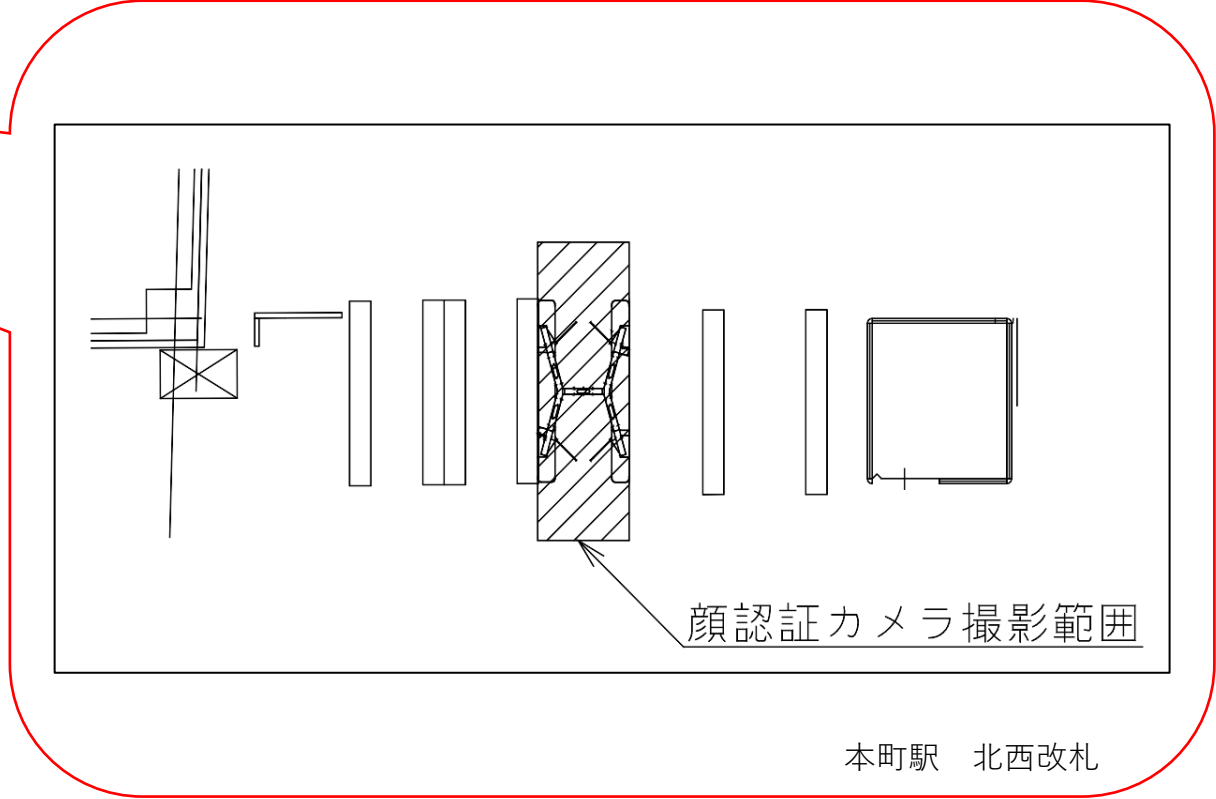

本町駅 北西改札口

★：実験用改札機設置場所

※カメラ撮影範囲内では顔が写り込みますので
ご注意ください。