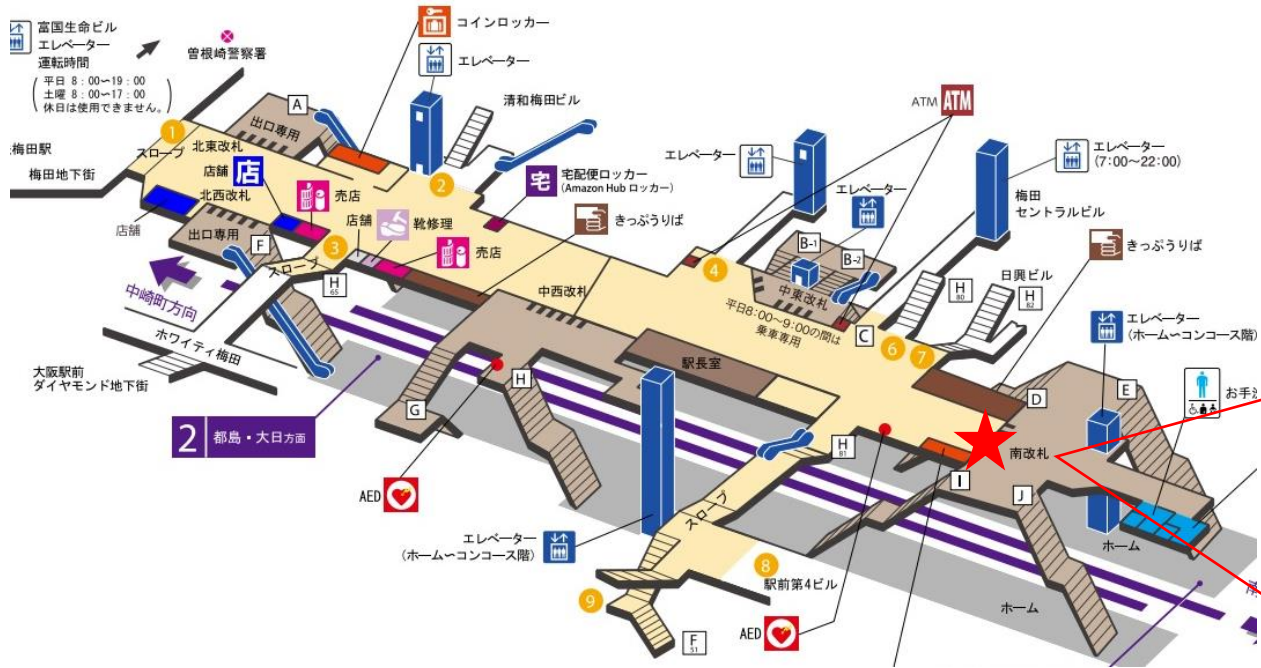

※カメラ撮影範囲内では顔が写り込みますので
ご注意ください。

東梅田駅 中西改札口

★：実験用改札機設置場所

※カメラ撮影範囲内では顔が写り込みますので
 ご注意ください。

東梅田駅 中西改札

東梅田駅 北東改札口

★：実験用改札機設置場所

※カメラ撮影範囲内では顔が写り込みますので
 ご注意ください。

東梅田駅 北西改札口

★：実験用改札機設置場所

※カメラ撮影範囲内では顔が写り込みますので
ご注意ください。

東梅田（北西）

顔認証カメラ撮影範囲

東梅田駅 北西改札

東梅田駅 南改札口

★：実験用改札機設置場所

※カメラ撮影範囲内では顔が写り込みますので
ご注意ください。

東梅田（南）

顔認証カメラ撮影範囲

東梅田駅 南改札

南森町駅 東改札口

★：実験用改札機設置場所

※カメラ撮影範囲内では顔が写り込みますので
ご注意ください。

南森町駅 西改札口

★：実験用改札機設置場所

※カメラ撮影範囲内では顔が写り込みますので
ご注意ください。

南森町駅 西改札

天満橋駅 南改札口

★：実験用改札機設置場所

※カメラ撮影範囲内では顔が写り込みますので
 ご注意ください。

谷町四丁目駅 中改札口

- バリアフリー 出入口ルート**
- 谷町線1・2番線ホーム→エレベーター→北改札口→1-A出口(エレベーター)→地上
 - 谷町線1・2番線ホーム→エレベーター→南改札口→8号出口(エレベーター)→地上
 - 中央線1・2番線ホーム→エレベーター→東改札口→11号出口(エレベーター)→地上
 - 中央線1番線ホーム→エレベーター→谷町線1番線ホーム→エレベーター→南改札口→8号出口(エレベーター)→地上
 - 中央線2番線ホーム→エレベーター→
- バリアフリー 中改札口**
- 谷町線1番ホーム→エレベーター→南改札口→エレベーター→中央線1番線ホーム
 - 谷町線2番ホーム→エレベーター→南改札口→エレベーター→中央線2番線ホーム