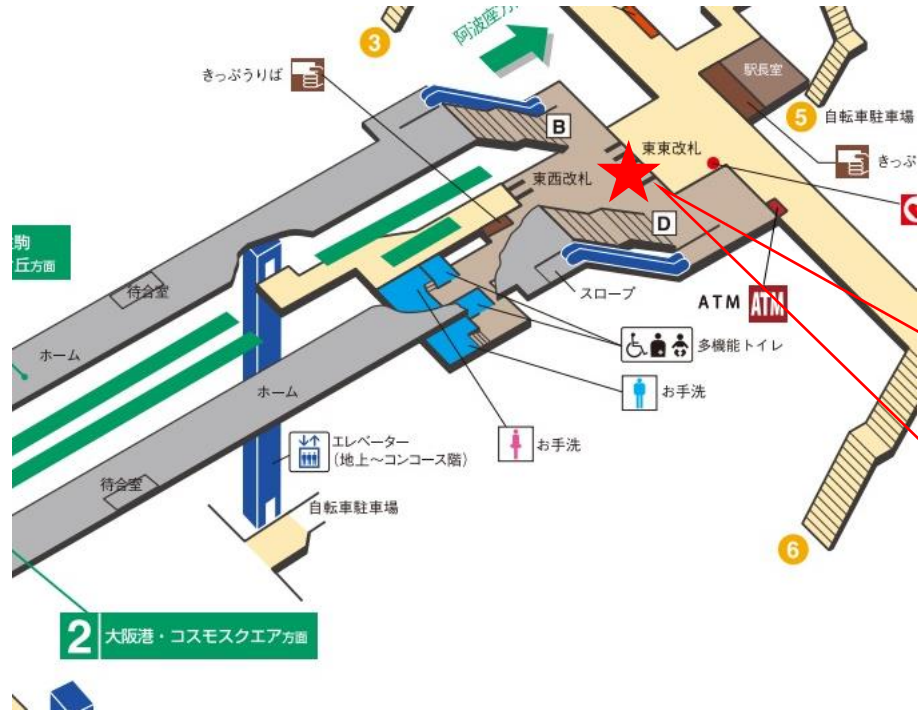

※カメラ撮影範囲内では顔が写り込みますので
ご注意ください。

なんば駅 北改札

岸里駅 南西改札口

★：実験用改札機設置場所

※カメラ撮影範囲内では顔が写り込みますので
ご注意ください。

岸里（南西）

住之江公園駅 北改札口

★：実験用改札機設置場所

※カメラ撮影範囲内では顔が写り込みますので
ご注意ください。

住之江公園駅 南北改札口

★：実験用改札機設置場所

※カメラ撮影範囲内では顔が写り込みますので
ご注意ください。

住之江公園駅 南北改札

住之江公園駅 南南改札口

★：実験用改札機設置場所

※カメラ撮影範囲内では顔が写り込みますので
ご注意ください。

住之江公園駅 南南改札

大阪港駅 西改札口

★：実験用改札機設置場所

※カメラ撮影範囲内では顔が写り込みますので
ご注意ください。

大阪港駅 西改札

朝潮橋駅 西改札口

★：実験用改札機設置場所

※カメラ撮影範囲内では顔が写り込みますので
ご注意ください。

九条駅 東東改札口

★：実験用改札機設置場所

※カメラ撮影範囲内では顔が写り込みますので
ご注意ください。

九条（東東）

顔認証カメラ撮影範囲

九条駅 東東改札

九条駅 西改札口

- 1番線ホーム → エレベーター → 西改札口 → 2号出入口エレベーター → 地上
- 2番線ホーム → エレベーター → 西改札口 → 2号出入口エレベーター → 地上