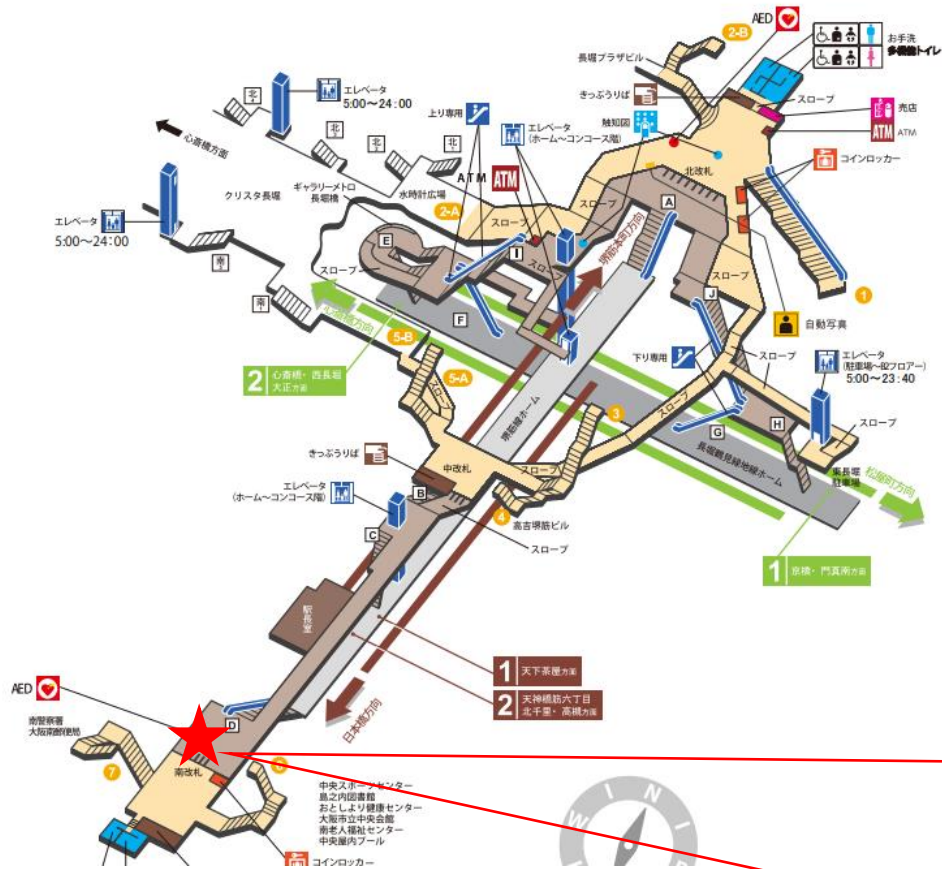

長堀橋駅 北改札口

★：実験用改札機設置場所

※カメラ撮影範囲内では顔が写り込みますので
ご注意ください。

顔認証カメラ撮影範囲

長堀橋駅 北改札

長堀橋駅 南改札口

★：実験用改札機設置場所

※カメラ撮影範囲内では顔が写り込みますので
ご注意ください。