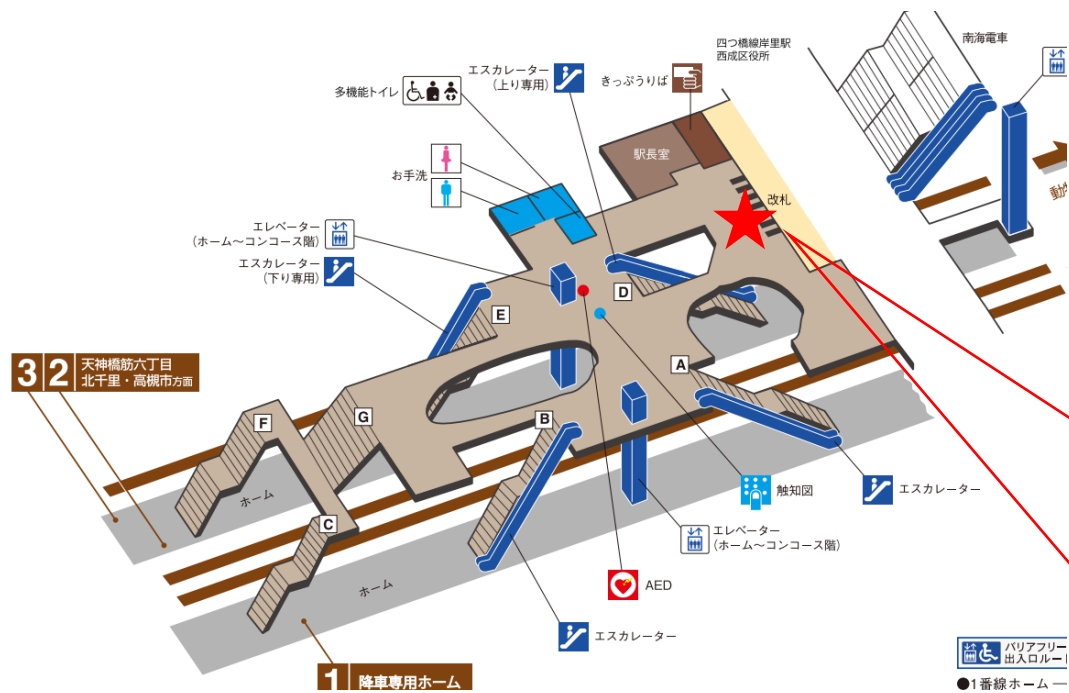

★：実験用改札機設置場所

※カメラ撮影範囲内では顔が写り込みますので
ご注意ください。

恵美須町駅 北改札口

★：実験用改札機設置場所

※カメラ撮影範囲内では顔が写り込みますのでご注意ください。

恵美須町駅 北改札

動物園前駅 北改札口

★：実験用改札機設置場所

※カメラ撮影範囲内では顔が写り込みますのでご注意ください。

動物園前駅 南改札口

★：実験用改札機設置場所

※カメラ撮影範囲内では顔が写り込みますのでご注意ください。

動物園前駅 南改札

天下茶屋駅 北改札口

★：実験用改札機設置場所

※カメラ撮影範囲内では顔が写り込みますのでご注意ください。

天下茶屋駅 北改札

ドーム前千代崎駅 南改札口

★：実験用改札機設置場所

※カメラ撮影範囲内では顔が写り込みますのでご注意ください。

ポートタウン東駅 東改札口

★ : 実験用改札機設置場所

※カメラ撮影範囲内では顔が写り込みますのでご注意ください。

ポートタウン東駅 東改札