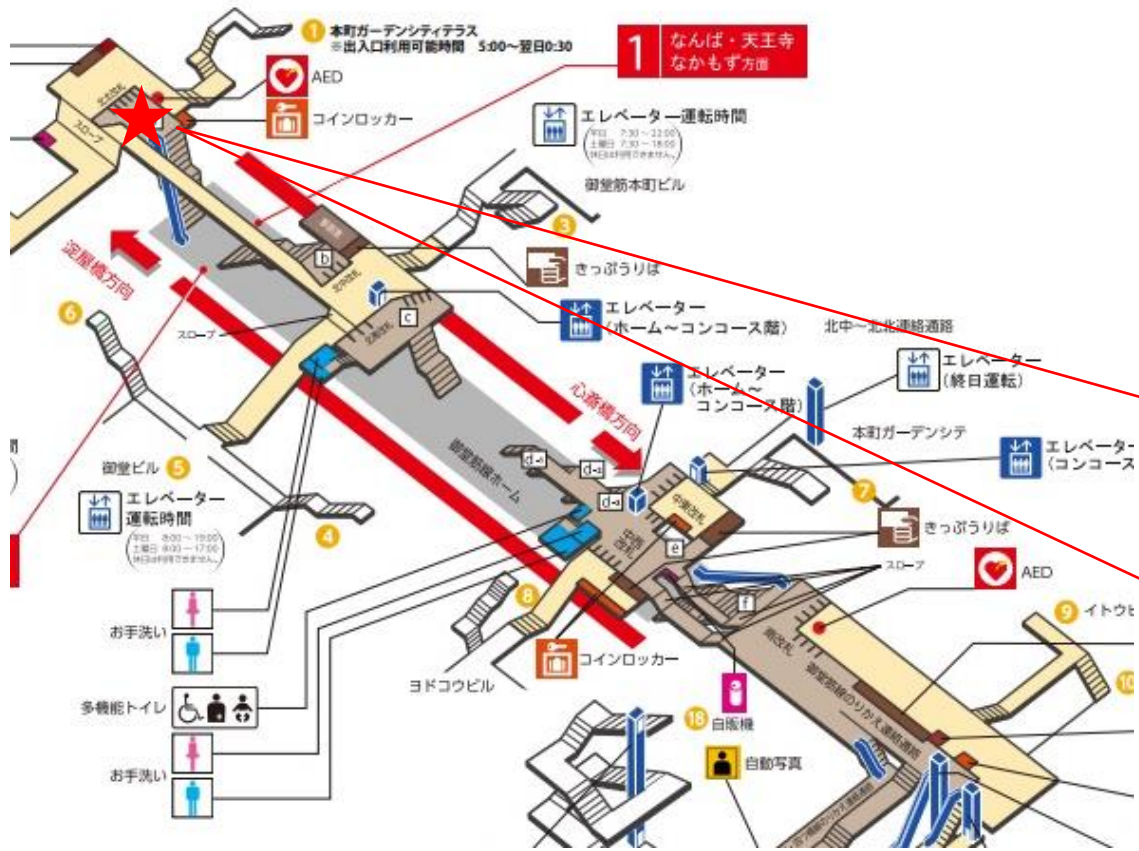

※録画カメラ撮影範囲内では顔が写り込みますので
ご注意ください。

梅田駅 北改札口

★ : 実験用改札機設置場所

※録画カメラ撮影範囲内では顔が写り込みますので
 ご注意ください。

淀屋橋駅 中北改札口

★：実験用改札機設置場所

※録画カメラ撮影範囲内では顔が写り込みますので
ご注意ください。

淀屋橋（中北）

淀屋橋駅 中南改札口

★ : 実験用改札機設置場所

※録画カメラ撮影範囲内では顔が写り込みますので
 ご注意ください。

淀屋橋駅 中南改札

淀屋橋駅 北改札口

★：実験用改札機設置場所

※録画カメラ撮影範囲内では顔が写り込みますので
ご注意ください。

淀屋橋駅 南改札口

★：実験用改札機設置場所

※カメラ撮影範囲内では顔が写り込みますので
ご注意ください。

淀屋橋駅 南改札

本町駅 中東改札口

★：実験用改札機設置場所

※カメラ撮影範囲内では顔が写り込みますので
ご注意ください。

本町駅 中東改札

本町駅 北中改札口

★：実験用改札機設置場所

※カメラ撮影範囲内では顔が写り込みますので
ご注意ください。

本町駅 北北改札口

★ : 実験用改札機設置場所

※カメラ撮影範囲内では顔が写り込みますので
ご注意ください。

心齋橋駅 北改札口

★：実験用改札機設置場所

※カメラ撮影範囲内では顔が写り込みますので
ご注意ください。