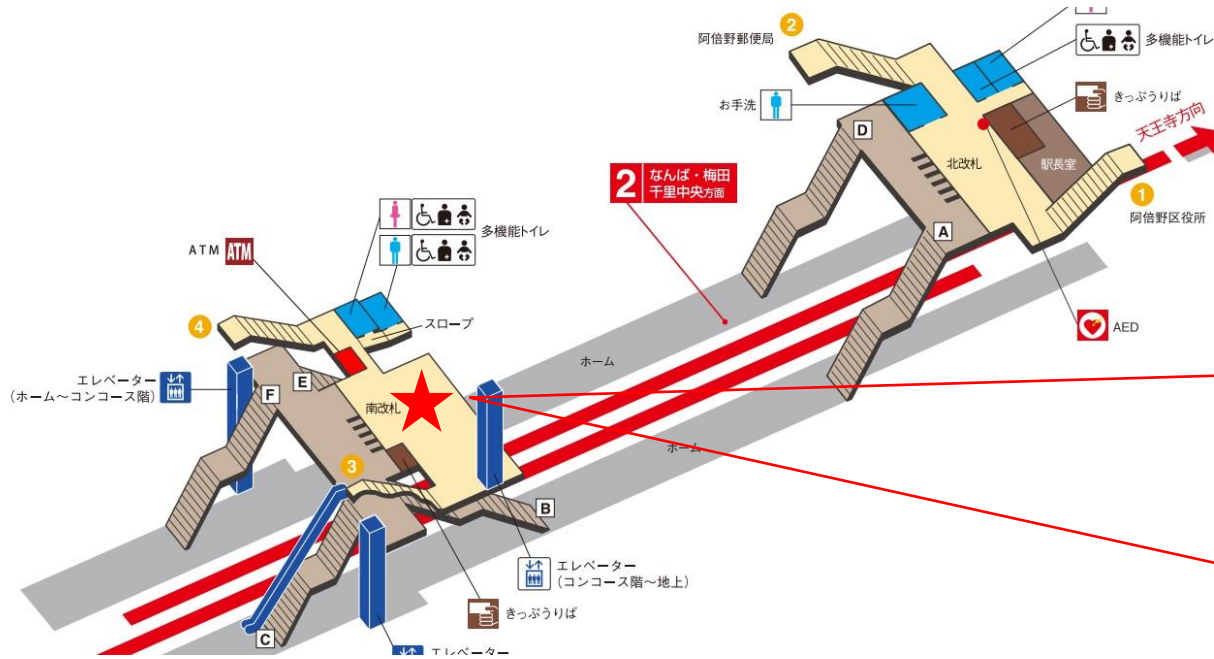

天王寺駅 東改札口

★：実験用改札機設置場所

※カメラ撮影範囲内では顔が写り込みますので
ご注意ください。

天王寺（東）

顔認証カメラ撮影範囲

天王寺駅 東改札

天王寺駅 西改札口

★ : 実験用改札機設置場所

※カメラ撮影範囲内では顔が写り込みますので
ご注意ください。

天王寺駅 西改札

昭和町駅 北改札口

2 なんば・梅田
千里中央方面

★：実験用改札機設置場所

※カメラ撮影範囲内では顔が写り込みますので
ご注意ください。

昭和町駅 南改札口

★：実験用改札機設置場所

※カメラ撮影範囲内では顔が写り込みますので
ご注意ください。

西田辺駅 東改札口

★：実験用改札機設置場所

※カメラ撮影範囲内では顔が写り込みますので
ご注意ください。

西田辺駅 東改札

西田辺駅 西改札口

1 あびこ、なかもず方面

- 1 番線ホーム→東改札
- 2 番線ホーム→西改札

★：実験用改札機設置場所

※カメラ撮影範囲内では顔が写り込みますので
 ご注意ください。

あびこ駅 北東改札口

★：実験用改札機設置場所

※カメラ撮影範囲内では顔が写り込みますので
ご注意ください。

我孫子（北東）

顔認証カメラ撮影範囲

あびこ駅 北東改札