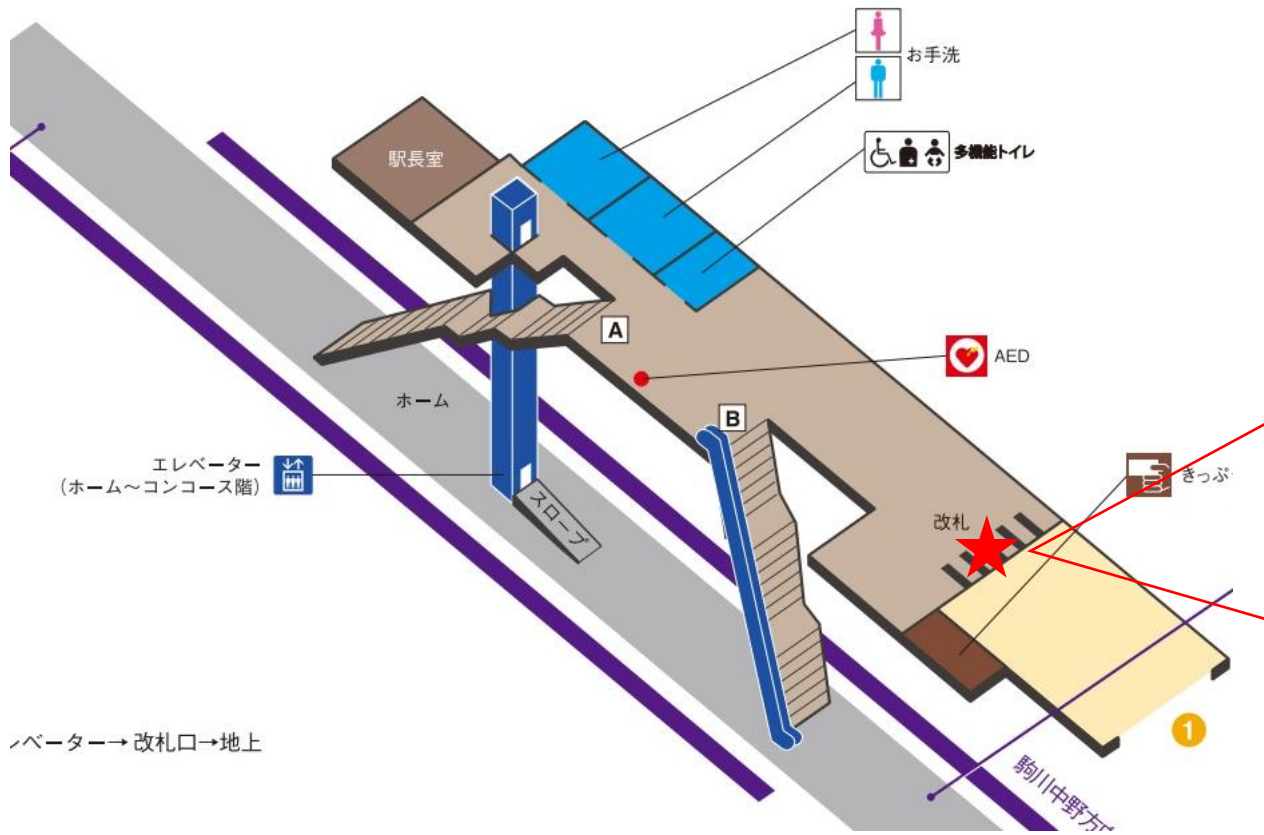

★：実験用改札機設置場所

※カメラ撮影範囲内では顔が写り込みますので
ご注意ください。

天王寺駅 北改札口

★：実験用改札機設置場所

※カメラ撮影範囲内では顔が写り込みますので
ご注意ください。

天王寺駅 北改札

天王寺駅 南改札口

★：実験用改札機設置場所

※カメラ撮影範囲内では顔が写り込みますので
ご注意ください。

天王寺駅 南改札

田辺駅 北改札口

★：実験用改札機設置場所

※カメラ撮影範囲内では顔が写り込みますので
ご注意ください。

平野駅 北改札口

★：実験用改札機設置場所

※カメラ撮影範囲内では顔が写り込みますので
ご注意ください。

平野駅 南改札口

★：実験用改札機設置場所

※カメラ撮影範囲内では顔が写り込みますので
ご注意ください。

喜連瓜破駅 西改札口

バリアフリー
出入口ルート

番線ホーム→エレベーター→改札口→1号出口(エレベーター)→地上(長居公園通り北側)

★：実験用改札機設置場所

※カメラ撮影範囲内では顔が写り込みますので
ご注意ください。