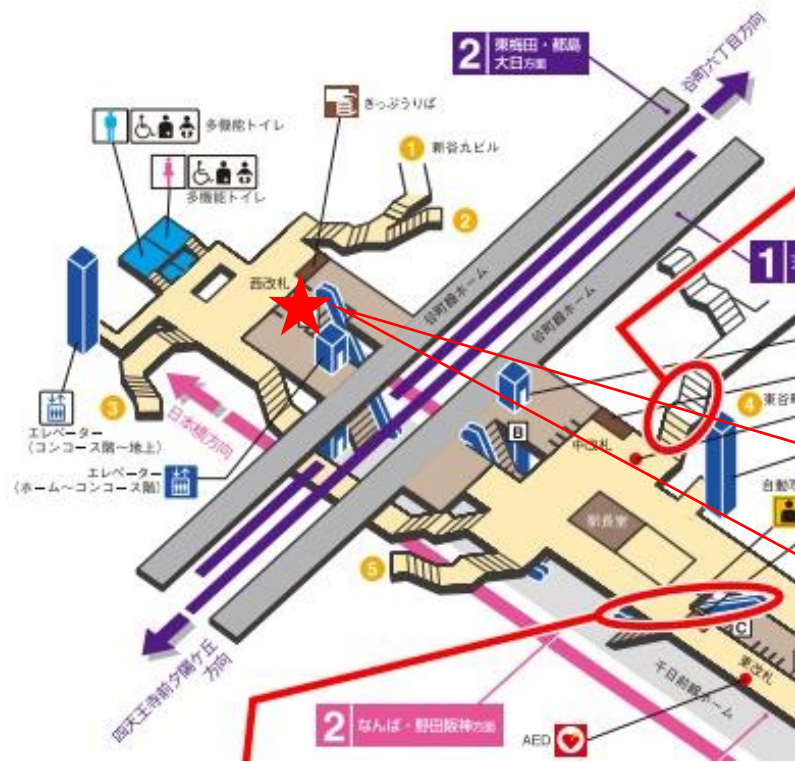

※カメラ撮影範囲内では顔が写り込みますので
ご注意ください。

東梅田（南）

顔認証カメラ撮影範囲

東梅田駅 南改札

南森町駅 東改札口

★：実験用改札機設置場所

※カメラ撮影範囲内では顔が写り込みますので
ご注意ください。

南森町駅 西改札口

★：実験用改札機設置場所

※カメラ撮影範囲内では顔が写り込みますので
ご注意ください。

南森町駅 西改札

天満橋駅 南改札口

★：実験用改札機設置場所

※カメラ撮影範囲内では顔が写り込みますので
 ご注意ください。

谷町四丁目駅 中改札口

- バリアフリー 出入口ルート**
- 谷町線1・2番線ホーム→エレベーター→北改札口→1-A出口(エレベーター)→地上
 - 谷町線1・2番線ホーム→エレベーター→南改札口→8号出口(エレベーター)→地上
 - 中央線1・2番線ホーム→エレベーター→東改札口→11号出口(エレベーター)→地上
 - 中央線1番線ホーム→エレベーター→谷町線1番線ホーム→エレベーター→南改札口→8号出口(エレベーター)→地上
 - 中央線2番線ホーム→エレベーター→
- バリアフリー 中改札口**
- 谷町線1番ホーム→エレベーター→南改札口→エレベーター→中央線1番線ホーム
 - 谷町線2番ホーム→エレベーター→南改札口→エレベーター→中央線2番線ホーム

★ : 実験用改札機設置場所

※カメラ撮影範囲内では顔が写り込みますので
ご注意ください。

谷町四丁目 (中)

顔認証カメラ撮影範囲

谷町四丁目駅 中改札

谷町六丁目駅 南改札口

★ : 実験用改札機設置場所

※カメラ撮影範囲内では顔が写り込みますので
ご注意ください。

谷町九丁目駅 西改札口

★：実験用改札機設置場所

※カメラ撮影範囲内では顔が写り込みますので
ご注意ください。

谷町九丁目駅 中改札口

★：実験用改札機設置場所

※カメラ撮影範囲内では顔が写り込みますので
ご注意ください。

谷町九丁目（中）

顔認証カメラ撮影範囲