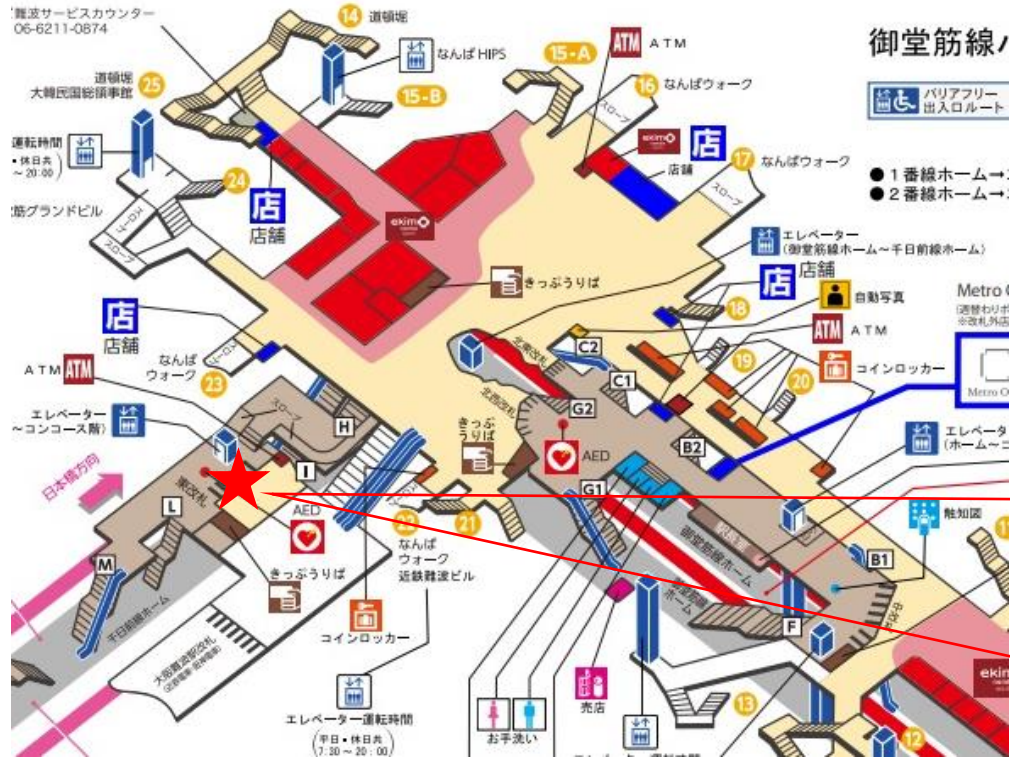

★：実験用改札機設置場所

※カメラ撮影範囲内では顔が写り込みますので
ご注意ください。

玉川駅 北西改札口

★：実験用改札機設置場所

※カメラ撮影範囲内では顔が写り込みますので
ご注意ください。

阿波座駅 北改札口

★ : 実験用改札機設置場所

※カメラ撮影範囲内では顔が写り込みますので
ご注意ください。

西長堀駅 北改札口

★：実験用改札機設置場所

※カメラ撮影範囲内では顔が写り込みますので
ご注意ください。

桜川駅 西改札口

★：実験用改札機設置場所

※カメラ撮影範囲内では顔が写り込みますので
ご注意ください。

なんば駅 東改札口

★：実験用改札機設置場所