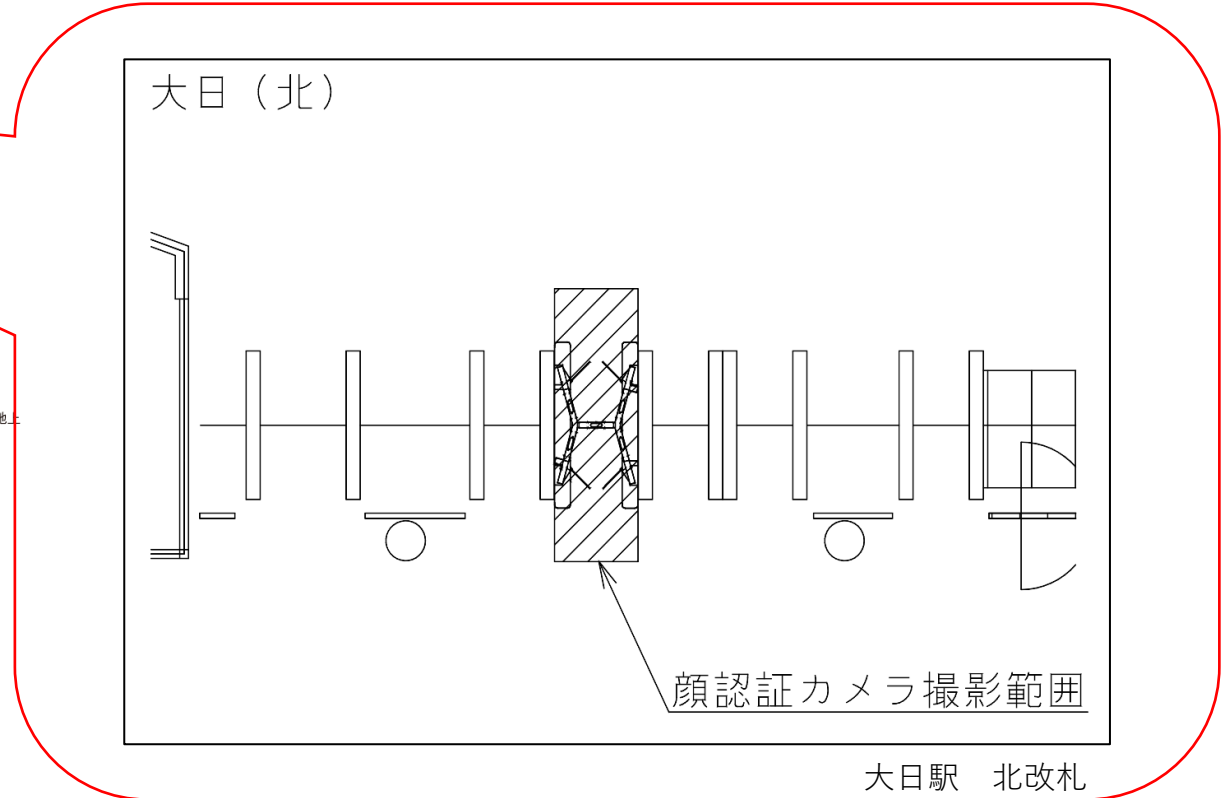

※カメラ撮影範囲内では顔が写り込みますので
ご注意ください。

大日駅 北改札口

★：実験用改札機設置場所

※カメラ撮影範囲内では顔が写り込みますので
ご注意ください。

大日駅 北改札

太子橋今市駅 西改札口

バリアフリー
出入口ルート

- 谷町線1・2番線ホーム→エレベーター→改札口→谷町線コンコース→エレベーター(3号出口)→地上
- 今里筋線1・2番線ホーム→エレベーター→改札口→今里筋線コンコース→エレベーター→谷町線コンコース→エレベーター(3号出口)→地上