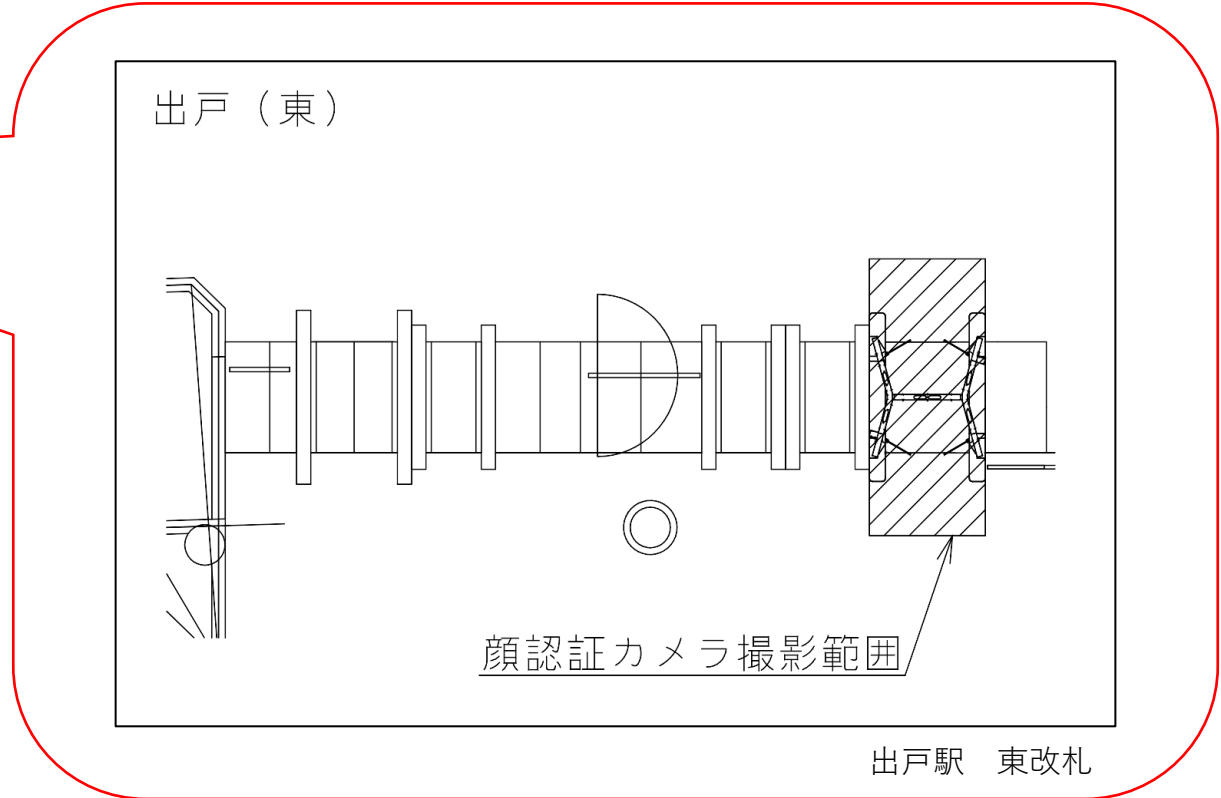

出戸駅 東改札口

★：実験用改札機設置場所

※カメラ撮影範囲内では顔が写り込みますので
ご注意ください。

出戸駅 東改札