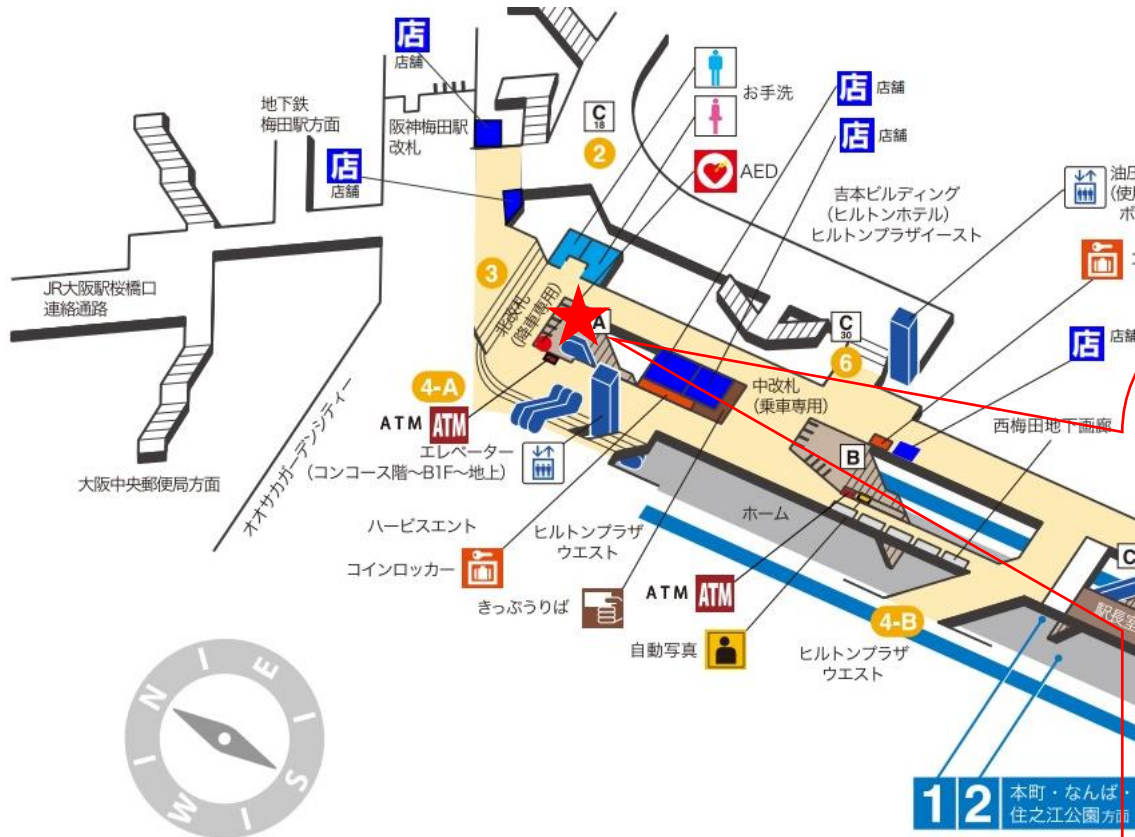

★：実験用改札機設置場所

※カメラ撮影範囲内では顔が写り込みますので
ご注意ください。

西梅田駅 中改札口

★：実験用改札機設置場所

※カメラ撮影範囲内では顔が写り込みますので
ご注意ください。

西梅田駅 北改札口

★：実験用改札機設置場所

※カメラ撮影範囲内では顔が写り込みますので
ご注意ください。

西梅田（北）

顔認証カメラ撮影範囲

西梅田駅 北改札

西梅田駅 南改札口

★：実験用改札機設置場所

※カメラ撮影範囲内では顔が写り込みますので
ご注意ください。

肥後橋駅 南改札口

※カメラ撮影範囲内では顔が写り込みますので
ご注意ください。