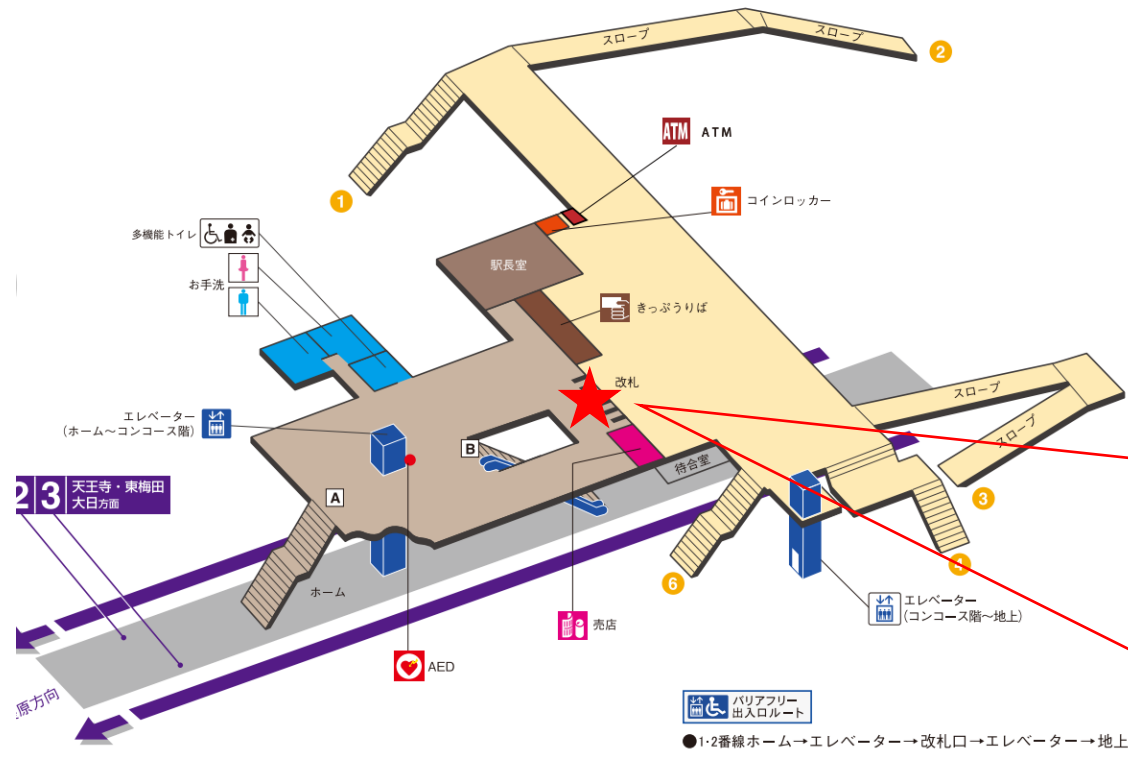

平野駅 南改札口

★：実験用改札機設置場所

※カメラ撮影範囲内では顔が写り込みますので
ご注意ください。

喜連瓜破駅 西改札口

バリアフリー
出入口ルート

番線ホーム→エレベーター→改札口→1号出口(エレベーター)→地上(長居公園通り北側)

★：実験用改札機設置場所

※カメラ撮影範囲内では顔が写り込みますので
ご注意ください。

出戸駅 東改札口

★：実験用改札機設置場所

※カメラ撮影範囲内では顔が写り込みますので
ご注意ください。

出戸駅 東改札

長原駅 北改札口

★：実験用改札機設置場所

※カメラ撮影範囲内では顔が写り込みますので
ご注意ください。

八尾南駅 東改札口

★：実験用改札機設置場所

※カメラ撮影範囲内では顔が写り込みますので
ご注意ください。

西梅田駅 中改札口

★：実験用改札機設置場所

※カメラ撮影範囲内では顔が写り込みますので
ご注意ください。

西梅田駅 北改札口

★：実験用改札機設置場所

※カメラ撮影範囲内では顔が写り込みますので
ご注意ください。

西梅田（北）

顔認証カメラ撮影範囲

西梅田駅 北改札

西梅田駅 南改札口

★：実験用改札機設置場所

※カメラ撮影範囲内では顔が写り込みますので
ご注意ください。

肥後橋駅 南改札口

※カメラ撮影範囲内では顔が写り込みますので
ご注意ください。