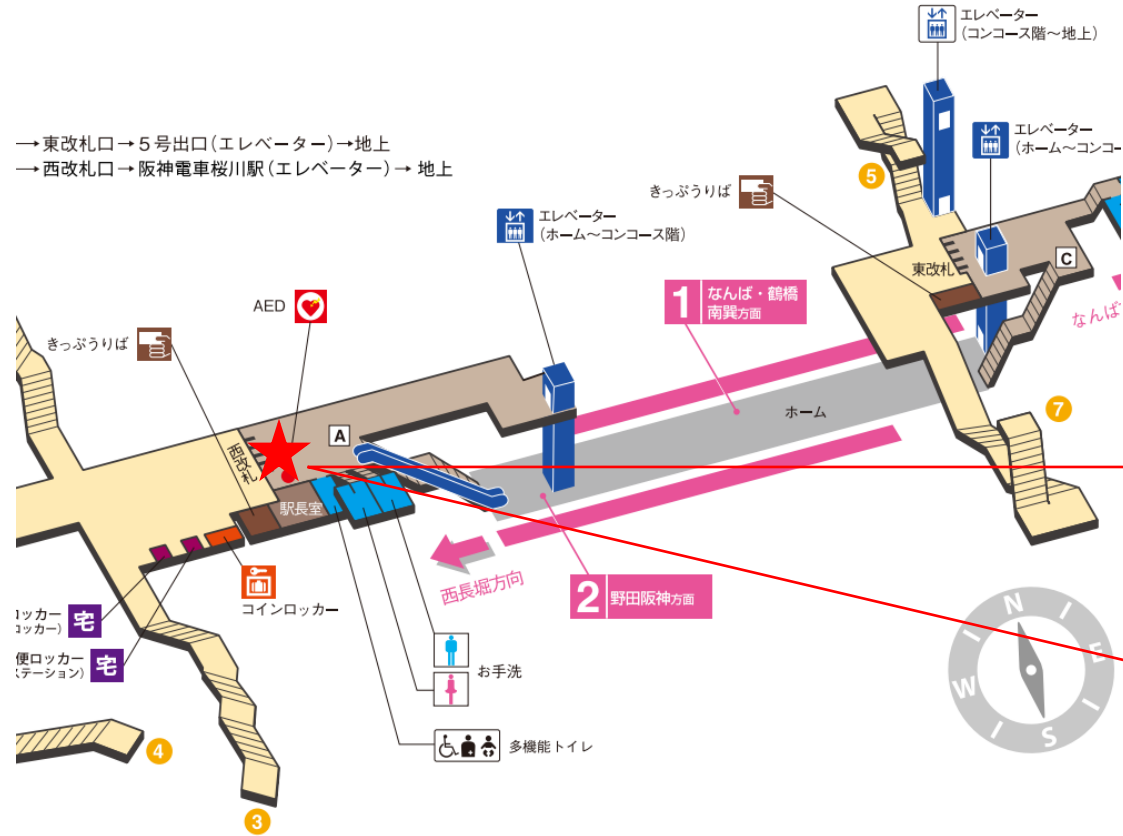

※撮影範囲の周りでは顔は写りませんが胴体、下半
身は写り込む場合があります。

森ノ宮（西）

顔認証カメラ撮影範囲

長田駅 東改札口

★：実験用改札機設置場所

※録画カメラ撮影範囲内では顔が写り込みますので
ご注意ください。

※撮影範囲の周りでは顔は写りませんが胴体、下半
身は写り込む場合があります。

野田阪神駅 中東改札口

★：実験用改札機設置場所

※カメラ撮影範囲内では顔が写り込みますので
ご注意ください。

玉川駅 北西改札口

★：実験用改札機設置場所

※カメラ撮影範囲内では顔が写り込みますので
ご注意ください。

阿波座駅 北改札口

★ : 実験用改札機設置場所

※カメラ撮影範囲内では顔が写り込みますので
ご注意ください。

西長堀駅 北改札口

★：実験用改札機設置場所

※カメラ撮影範囲内では顔が写り込みますので
ご注意ください。

桜川駅 西改札口

★：実験用改札機設置場所

※カメラ撮影範囲内では顔が写り込みますので
ご注意ください。

なんば駅 東改札口

★：実験用改札機設置場所

※カメラ撮影範囲内では顔が写り込みますので
ご注意ください。

なんば駅 東改札

谷町九丁目駅 東改札口

★：実験用改札機設置場所

※カメラ撮影範囲内では顔が写り込みますので
 ご注意ください。

谷町九丁目駅 東改札

鶴橋駅 東改札口

★：実験用改札機設置場所