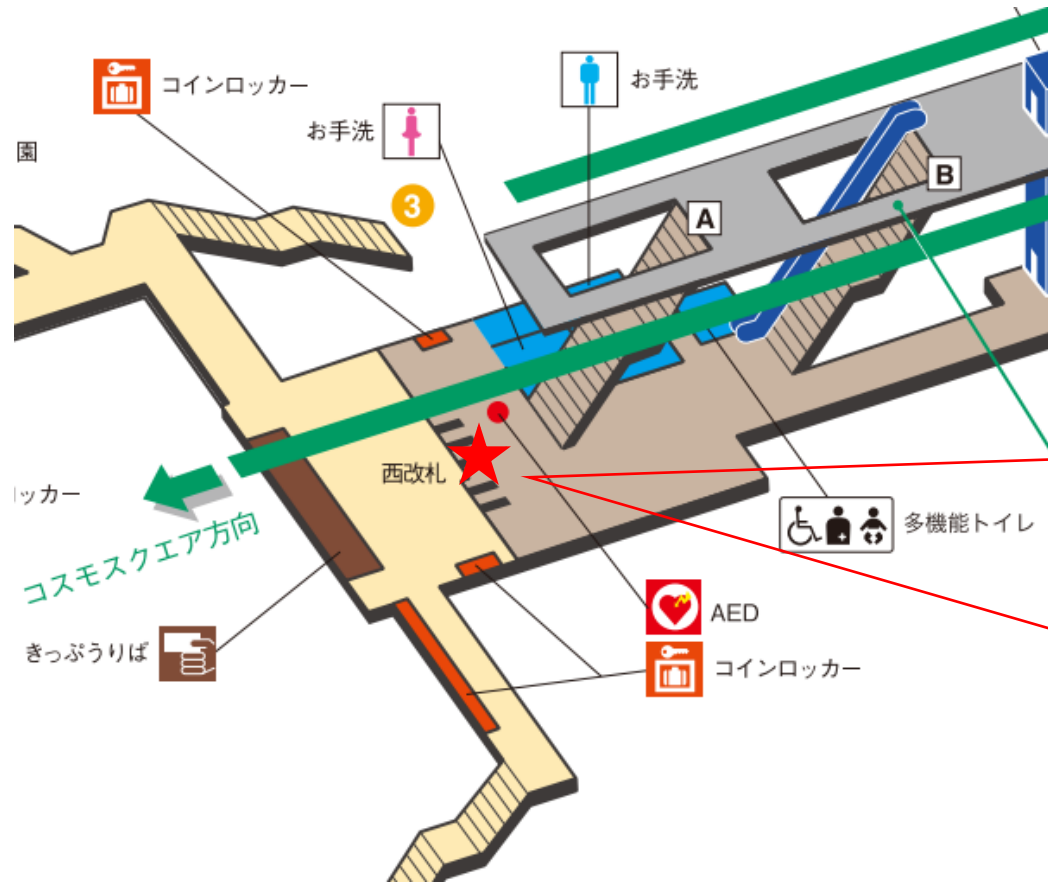

※カメラ撮影範囲内では顔が写り込みますので
ご注意ください。

なんば駅 北改札

岸里駅 南西改札口

★：実験用改札機設置場所

※カメラ撮影範囲内では顔が写り込みますので
ご注意ください。

岸里（南西）

住之江公園駅 北改札口

★：実験用改札機設置場所

※カメラ撮影範囲内では顔が写り込みますので
ご注意ください。

住之江公園駅 南北改札口

★：実験用改札機設置場所

※カメラ撮影範囲内では顔が写り込みますので
ご注意ください。

住之江公園駅 南北改札

住之江公園駅 南南改札口

★：実験用改札機設置場所

※カメラ撮影範囲内では顔が写り込みますので
ご注意ください。

住之江公園駅 南南改札

大阪港駅 西改札口

★：実験用改札機設置場所

※カメラ撮影範囲内では顔が写り込みますので
ご注意ください。

大阪港駅 西改札

朝潮橋駅 西改札口

★：実験用改札機設置場所

※カメラ撮影範囲内では顔が写り込みますので
ご注意ください。

九条駅 東東改札口

★：実験用改札機設置場所

※カメラ撮影範囲内では顔が写り込みますので
ご注意ください。

九条（東東）

顔認証カメラ撮影範囲

九条駅 東東改札

九条駅 西改札口

- 1番線ホーム → エレベーター → 西改札口 → 2号出入口エレベーター → 地上
- 2番線ホーム → エレベーター → 西改札口 → 2号出入口エレベーター → 地上