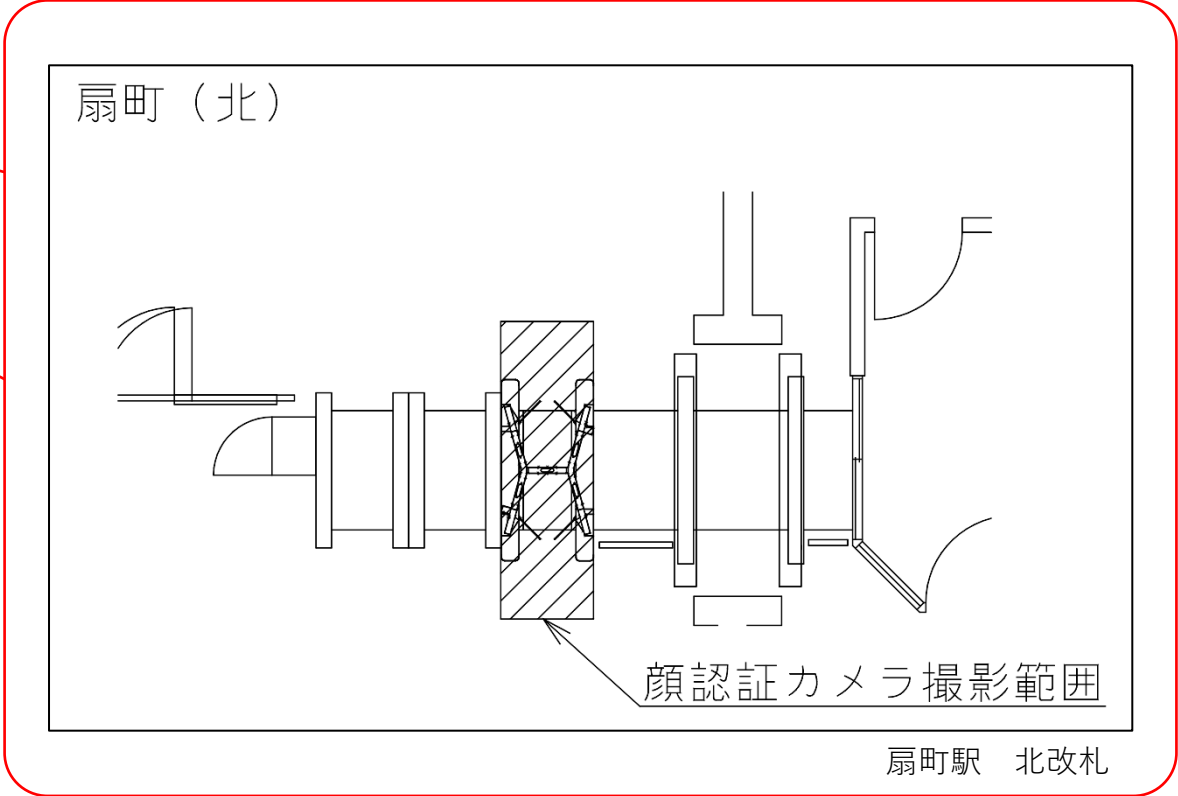

扇町駅 北改札口

★：実験用改札機設置場所

※カメラ撮影範囲内では顔が写り込みますので
ご注意ください。