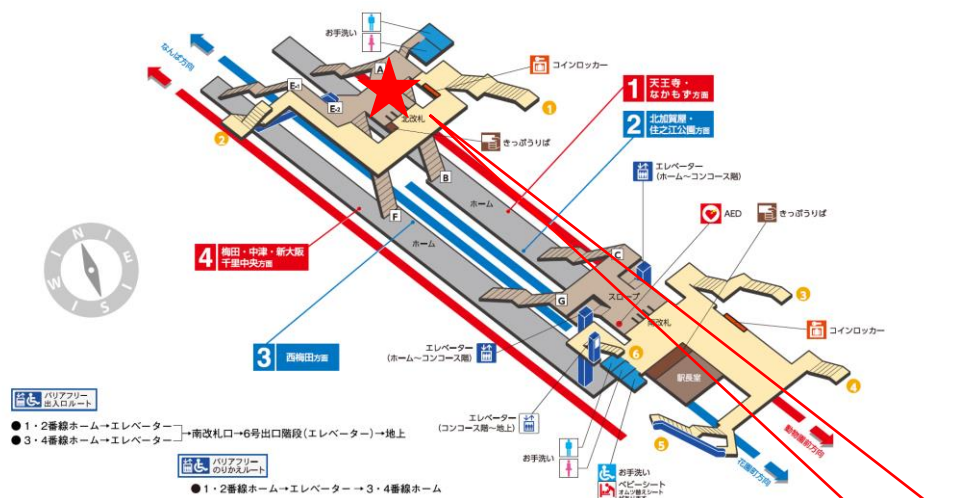

心齋橋駅 北改札

心齋橋駅 南改札口

★ : 実験用改札機設置場所

※カメラ撮影範囲内では顔が写り込みますので
ご注意ください。

なんば駅 中改札口

★ : 実験用改札機設置場所

※カメラ撮影範囲内では顔が写り込みますので
ご注意ください。

なんば駅 中改札

なんば駅 北西改札口

★ : 実験用改札機設置場所

※カメラ撮影範囲内では顔が写り込みますので
ご注意ください。

なんば駅 南改札口

★ : 実験用改札機設置場所

※カメラ撮影範囲内では顔が写り込みますので
 ご注意ください。

なんば駅 南北改札口

なんば駅 南北改札

※カメラ撮影範囲内では顔が写り込みますので
ご注意ください。

なんば駅 南南改札口

※カメラ撮影範囲内では顔が写り込みますので
ご注意ください。

大国町駅 北改札口

★：実験用改札機設置場所

※録画カメラ撮影範囲内では顔が写り込みますので
 ご注意ください。

※撮影範囲の周りでは顔は写りませんが胴体、下半
 身は写り込む場合があります。

動物園前駅 東改札口

★：実験用改札機設置場所

※録画カメラ撮影範囲内では顔が写り込みますので
ご注意ください。

動物園前駅 西改札口

★：実験用改札機設置場所

※録画カメラ撮影範囲内では顔が写り込みますので
ご注意ください。

動物園前（西）

顔認証カメラ撮影範囲

動物園前駅 西改札