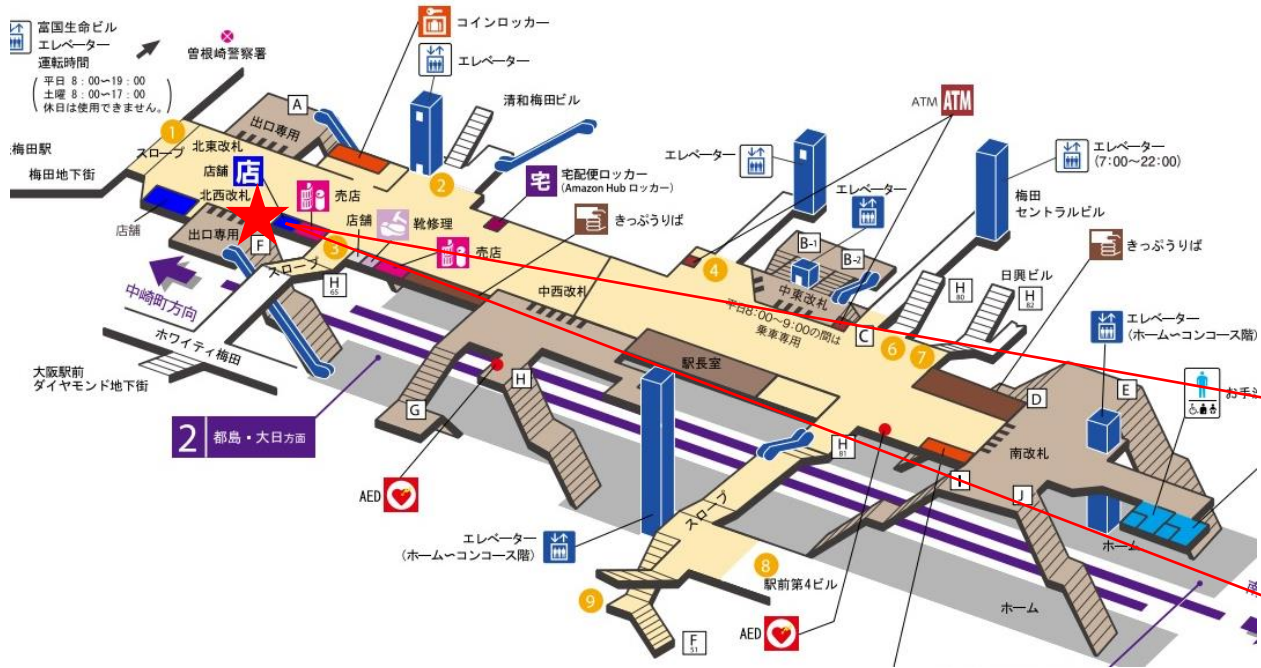

関目高殿駅 南改札口

★ : 実験用改札機設置場所

※カメラ撮影範囲内では顔が写り込みますので
ご注意ください。

都島駅 西改札口

★：実験用改札機設置場所

※カメラ撮影範囲内では顔が写り込みますので
ご注意ください。

東梅田駅 中東改札口

★：実験用改札機設置場所

※カメラ撮影範囲内では顔が写り込みますので
ご注意ください。

東梅田駅 中西改札口

★：実験用改札機設置場所

※カメラ撮影範囲内では顔が写り込みますので
 ご注意ください。

東梅田駅 中西改札

東梅田駅 北東改札口

★：実験用改札機設置場所

※カメラ撮影範囲内では顔が写り込みますので
 ご注意ください。

東梅田駅 北西改札口

★：実験用改札機設置場所

※カメラ撮影範囲内では顔が写り込みますので
ご注意ください。

東梅田（北西）

顔認証カメラ撮影範囲

東梅田駅 北西改札

東梅田駅 南改札口

★：実験用改札機設置場所

※カメラ撮影範囲内では顔が写り込みますので
ご注意ください。

東梅田（南）

顔認証カメラ撮影範囲

東梅田駅 南改札

南森町駅 東改札口

★：実験用改札機設置場所

※カメラ撮影範囲内では顔が写り込みますので
ご注意ください。

南森町駅 西改札口