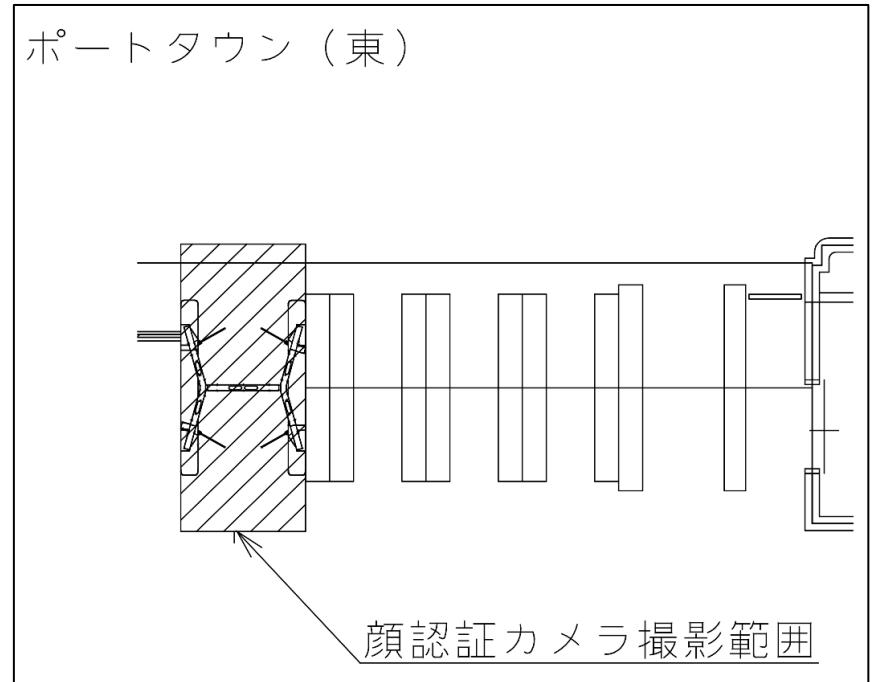

天下茶屋駅 北改札

ドーム前千代崎駅 南改札口

★：実験用改札機設置場所

※カメラ撮影範囲内では顔が写り込みますのでご注意ください。

ポートタウン東駅 東改札口

★ : 実験用改札機設置場所

※カメラ撮影範囲内では顔が写り込みますのでご注意ください。

ポートタウン東駅 東改札