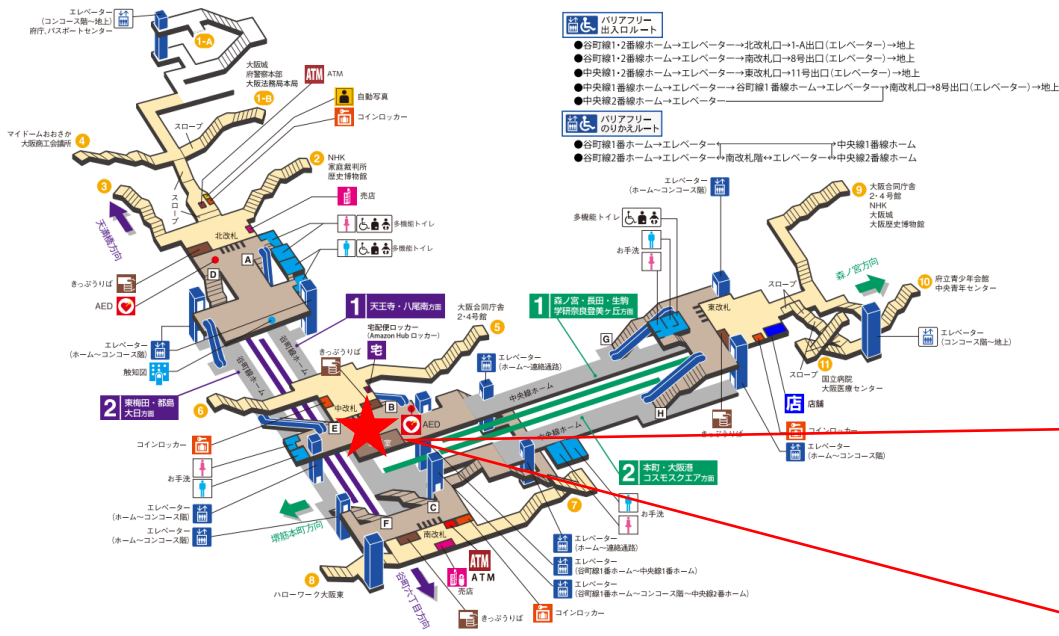

東梅田駅 北西改札口

★：実験用改札機設置場所

※カメラ撮影範囲内では顔が写り込みますので
ご注意ください。

東梅田（北西）

顔認証カメラ撮影範囲

東梅田駅 北西改札

東梅田駅 南改札口

★：実験用改札機設置場所

※カメラ撮影範囲内では顔が写り込みますので
ご注意ください。

東梅田（南）

顔認証カメラ撮影範囲

東梅田駅 南改札

南森町駅 東改札口

★：実験用改札機設置場所

※カメラ撮影範囲内では顔が写り込みますので
ご注意ください。

南森町駅 西改札口

★：実験用改札機設置場所

※カメラ撮影範囲内では顔が写り込みますので
ご注意ください。

南森町駅 西改札

天満橋駅 南改札口

★：実験用改札機設置場所

※カメラ撮影範囲内では顔が写り込みますので
 ご注意ください。

谷町四丁目駅 中改札口

- バリアフリー 出入口ルート**
- 谷町線1・2番線ホーム→エレベーター→北改札口→1-A出口(エレベーター)→地上
 - 谷町線1・2番線ホーム→エレベーター→南改札口→8号出口(エレベーター)→地上
 - 中央線1・2番線ホーム→エレベーター→東改札口→11号出口(エレベーター)→地上
 - 中央線1番線ホーム→エレベーター→谷町線1番線ホーム→エレベーター→南改札口→8号出口(エレベーター)→地上
 - 中央線2番線ホーム→エレベーター→
- バリアフリー 中改札口**
- 谷町線1番ホーム→エレベーター→南改札口→エレベーター→中央線1番線ホーム
 - 谷町線2番ホーム→エレベーター→南改札口→エレベーター→中央線2番線ホーム