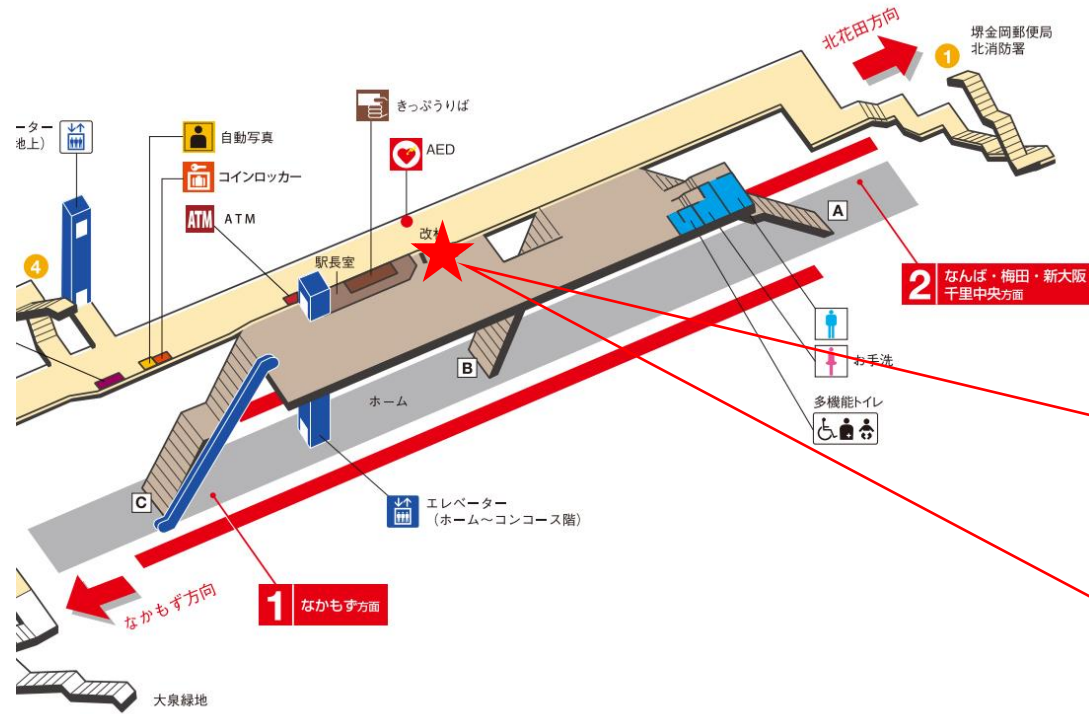

★：実験用改札機設置場所

※カメラ撮影範囲内では顔が写り込みますので
 ご注意ください。

あびこ駅 北東改札口

★：実験用改札機設置場所

※カメラ撮影範囲内では顔が写り込みますので
ご注意ください。

我孫子（北東）

顔認証カメラ撮影範囲

あびこ駅 北東改札

北花田駅 北改札口

★：実験用改札機設置場所

※カメラ撮影範囲内では顔が写り込みますので
ご注意ください。

新金岡駅 北改札口

★ : 実験用改札機設置場所

※カメラ撮影範囲内では顔が写り込みますので
ご注意ください。

なかもず駅 南改札口

★：実験用改札機設置場所

※カメラ撮影範囲内では顔が写り込みますので
ご注意ください。

大日駅 北改札口

★：実験用改札機設置場所

※カメラ撮影範囲内では顔が写り込みますので
ご注意ください。

大日駅 北改札

太子橋今市駅 西改札口

バリアフリー
出入口ルート

- 谷町線1・2番線ホーム→エレベーター→改札口→谷町線コンコース→エレベーター(3号出口)→地上
- 今里筋線1・2番線ホーム→エレベーター→改札口→今里筋線コンコース→エレベーター→谷町線コンコース→エレベーター(3号出口)→地上

バリアフリー
のりかえルート

- 谷町線1・2番線ホーム→エレベーター→今里筋線1・2番線ホーム

★：実験用改札機設置場所

※カメラ撮影範囲内では顔が写り込みますので
ご注意ください。

太子橋今市駅 西改札

千林大宮駅 北改札口

★：実験用改札機設置場所

※カメラ撮影範囲内では顔が写り込みますので
ご注意ください。