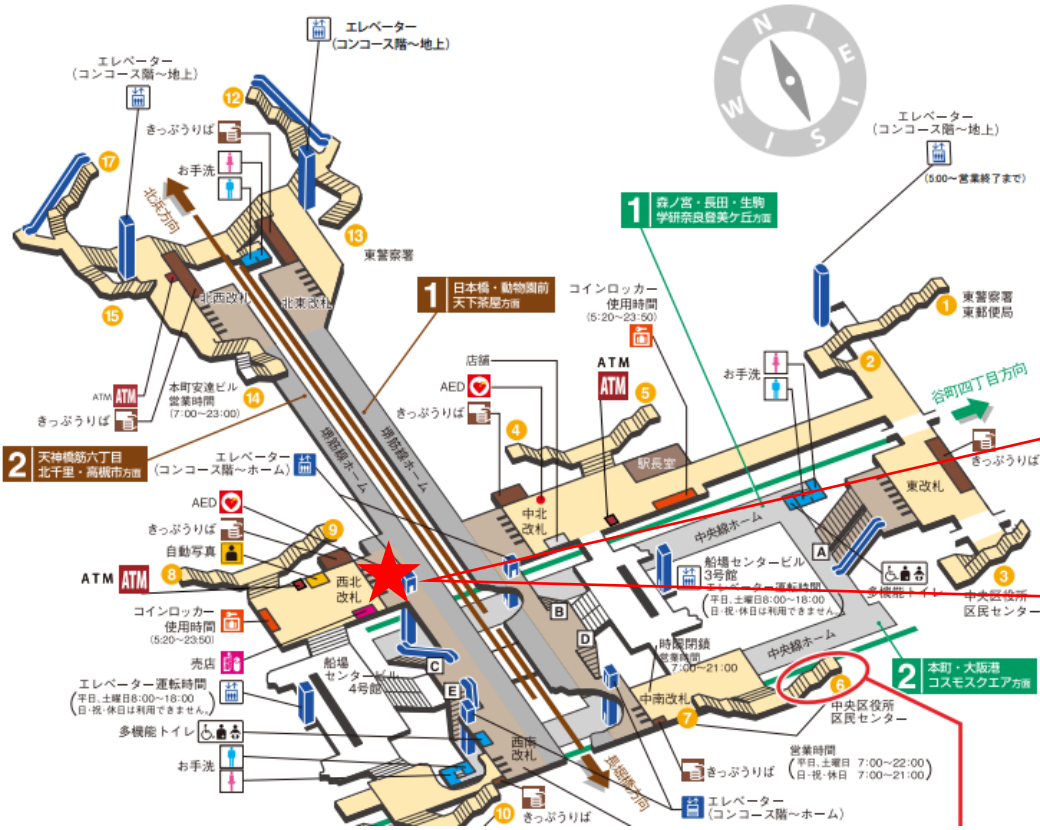

※カメラ撮影範囲内では顔が写り込みますので
ご注意ください。

南巽駅 北改札

天神橋筋六丁目駅 北改札口

★ : 実験用改札機設置場所

※カメラ撮影範囲内では顔が写り込みますのでご注意ください。

顔認証カメラ撮影範囲

天神橋筋六丁目駅 北改札

扇町駅 北改札口

★：実験用改札機設置場所

※カメラ撮影範囲内では顔が写り込みますので
ご注意ください。

扇町駅 南改札口

★：実験用改札機設置場所

※カメラ撮影範囲内では顔が写り込みますので
ご注意ください。

北浜駅 北改札口

●1・2番線ホーム→エレベーター→北改

★：実験用改札機設置場所

※カメラ撮影範囲内では顔が写り込みますので
ご注意ください。

堺筋本町駅 西北改札口

★：実験用改札機設置場所

※カメラ撮影範囲内では顔が写り込みますので
ご注意ください。

顔認証カメラ撮影範囲

堺筋本町 西北改札

堺筋本町駅 中北改札口

★：実験用改札機設置場所