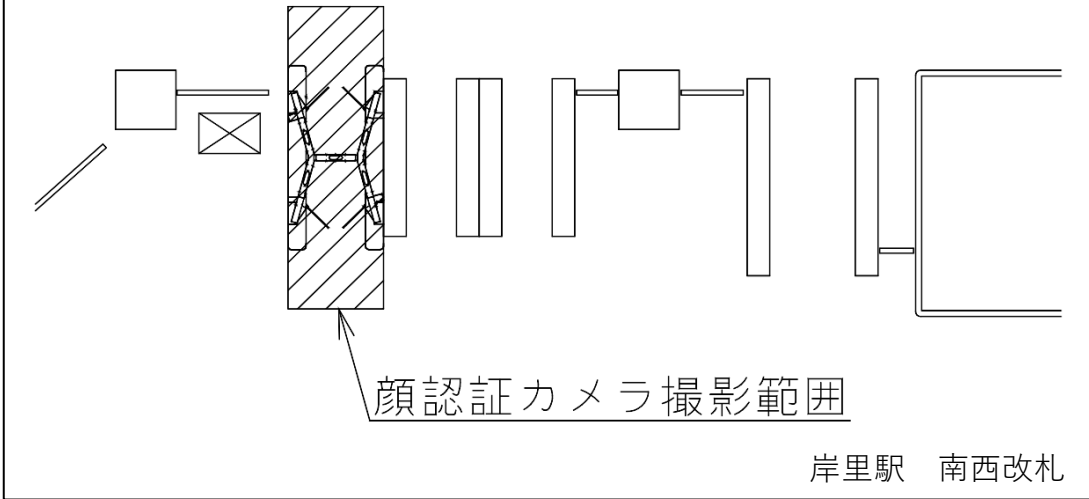

※カメラ撮影範囲内では顔が写り込みますので
ご注意ください。

なんば駅 北改札

岸里駅 南西改札口

★：実験用改札機設置場所

※カメラ撮影範囲内では顔が写り込みますので
ご注意ください。

岸里（南西）

住之江公園駅 北改札口

★：実験用改札機設置場所