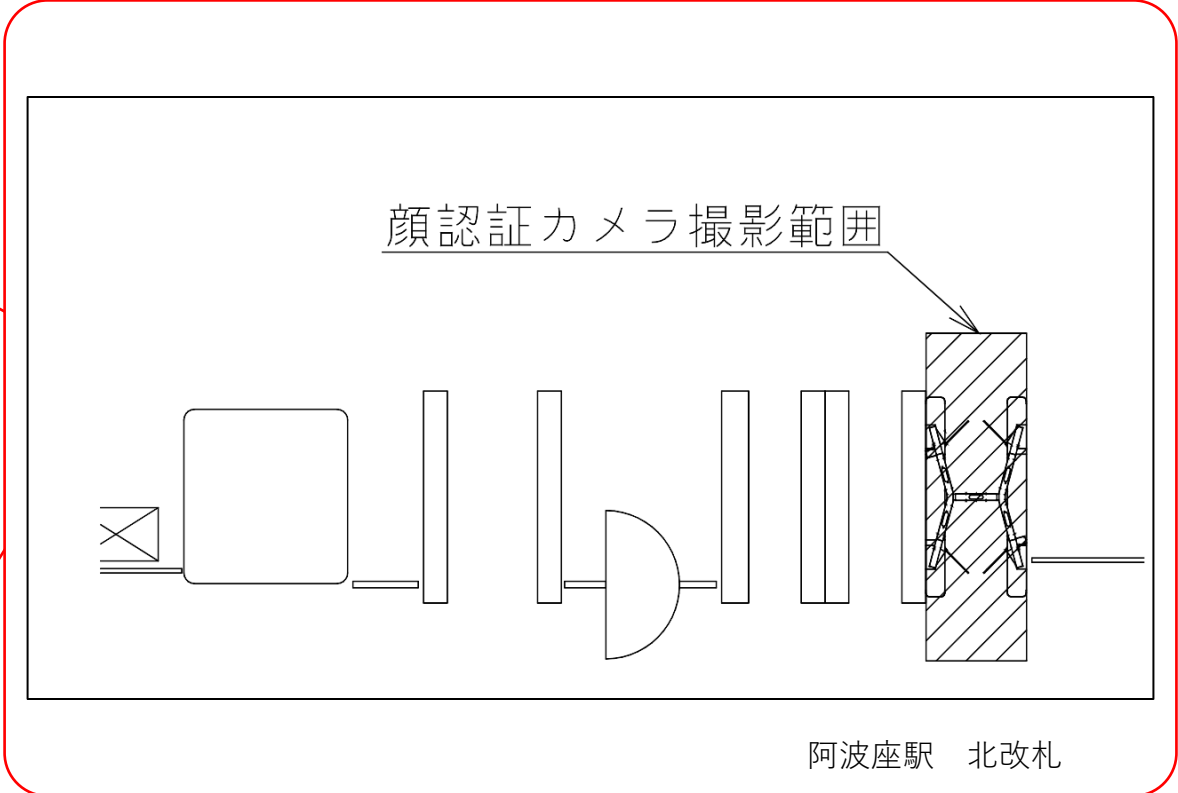

★：実験用改札機設置場所

※カメラ撮影範囲内では顔が写り込みますので
ご注意ください。

玉川駅 北西改札口

★：実験用改札機設置場所

※カメラ撮影範囲内では顔が写り込みますので
ご注意ください。

阿波座駅 北改札口

★ : 実験用改札機設置場所

※カメラ撮影範囲内では顔が写り込みますので
ご注意ください。