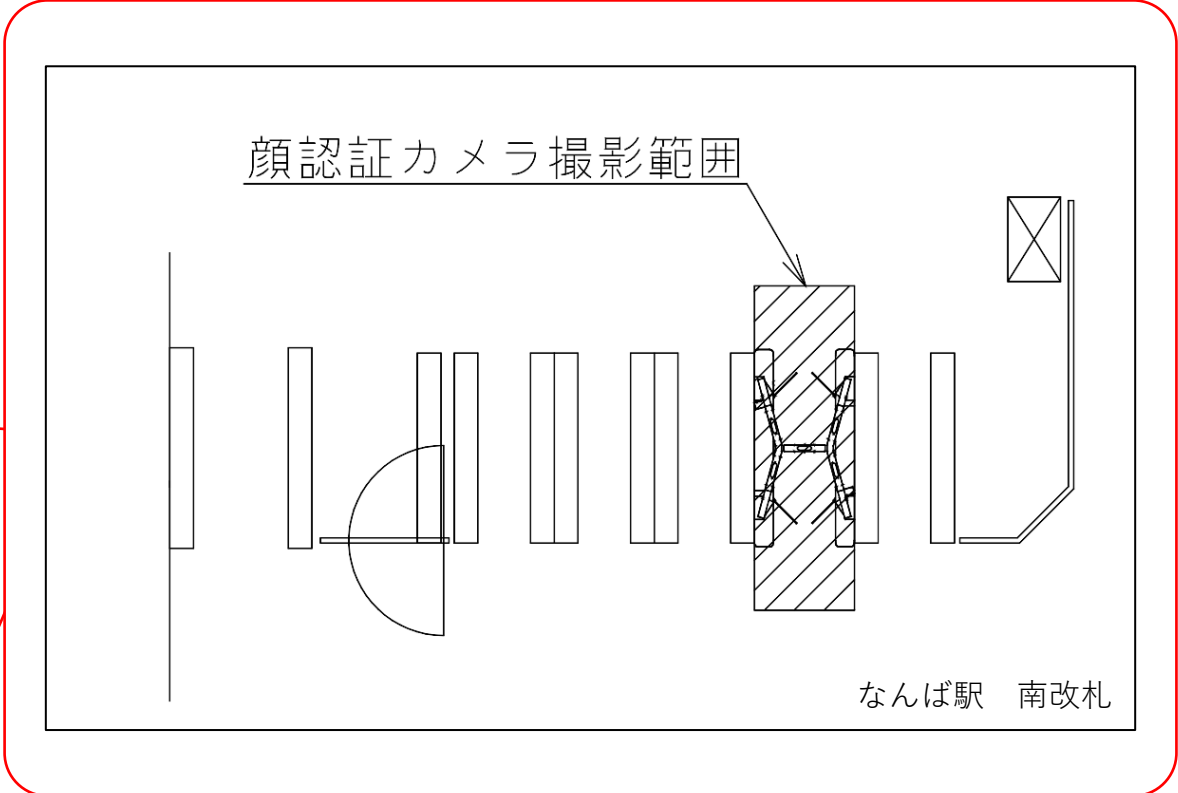

なんば駅 北西改札口

★ : 実験用改札機設置場所

※カメラ撮影範囲内では顔が写り込みますので
ご注意ください。

なんば駅 南改札口

★ : 実験用改札機設置場所

※カメラ撮影範囲内では顔が写り込みますので
 ご注意ください。

なんば駅 南北改札口

なんば駅 南北改札

※カメラ撮影範囲内では顔が写り込みますので
ご注意ください。

なんば駅 南南改札口

※カメラ撮影範囲内では顔が写り込みますので
ご注意ください。

大国町駅 北改札口

★：実験用改札機設置場所

※録画カメラ撮影範囲内では顔が写り込みますので
 ご注意ください。

※撮影範囲の周りでは顔は写りませんが胴体、下半
 身は写り込む場合があります。

動物園前駅 東改札口