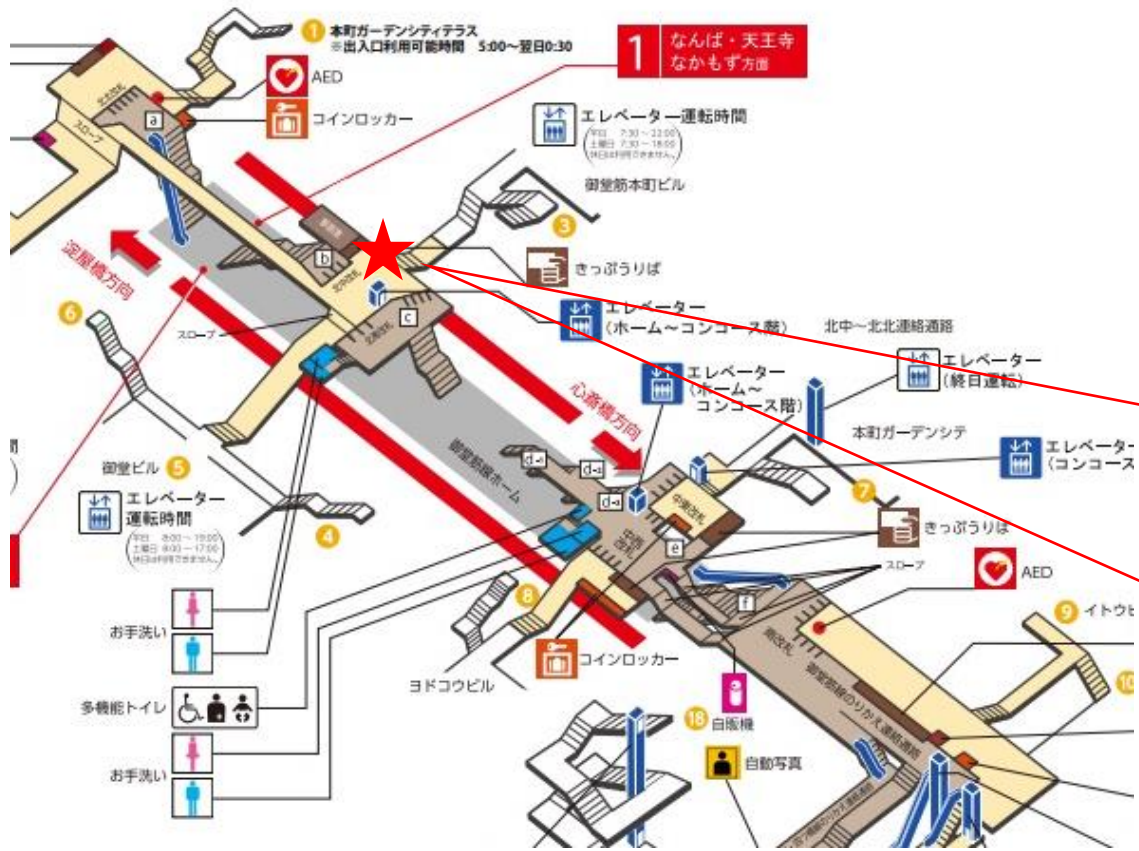

※録画カメラ撮影範囲内では顔が写り込みますので
ご注意ください。

梅田駅 北改札口

★ : 実験用改札機設置場所

※録画カメラ撮影範囲内では顔が写り込みますので
 ご注意ください。

淀屋橋駅 中北改札口

★：実験用改札機設置場所

※録画カメラ撮影範囲内では顔が写り込みますので
ご注意ください。

淀屋橋（中北）

淀屋橋駅 中南改札口

★ : 実験用改札機設置場所

※録画カメラ撮影範囲内では顔が写り込みますので
 ご注意ください。

淀屋橋駅 中南改札

淀屋橋駅 北改札口

★：実験用改札機設置場所

※録画カメラ撮影範囲内では顔が写り込みますので
ご注意ください。

淀屋橋駅 南改札口

★：実験用改札機設置場所

※カメラ撮影範囲内では顔が写り込みますので
ご注意ください。

淀屋橋駅 南改札

本町駅 中東改札口

★：実験用改札機設置場所

※カメラ撮影範囲内では顔が写り込みますので
ご注意ください。

本町駅 中東改札

本町駅 北中改札口

★：実験用改札機設置場所

※カメラ撮影範囲内では顔が写り込みますので
ご注意ください。

本町駅 北北改札口

★ : 実験用改札機設置場所

※カメラ撮影範囲内では顔が写り込みますので
ご注意ください。

心齋橋駅 北改札口

★：実験用改札機設置場所

※カメラ撮影範囲内では顔が写り込みますので
ご注意ください。