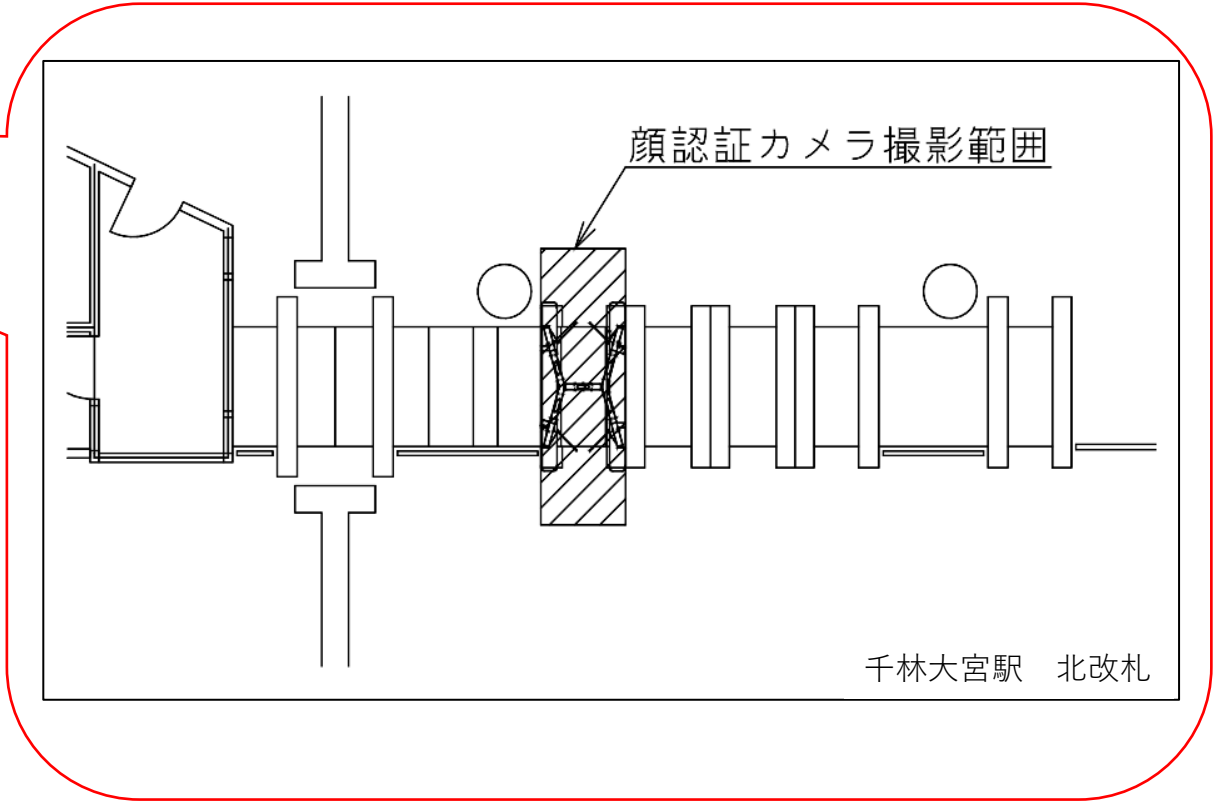

バリアフリー
のりかえルート

- 谷町線1・2番線ホーム→エレベーター→今里筋線1・2番線ホーム

★：実験用改札機設置場所

※カメラ撮影範囲内では顔が写り込みますので
ご注意ください。

太子橋今市駅 西改札

千林大宮駅 北改札口

★：実験用改札機設置場所

※カメラ撮影範囲内では顔が写り込みますので
ご注意ください。