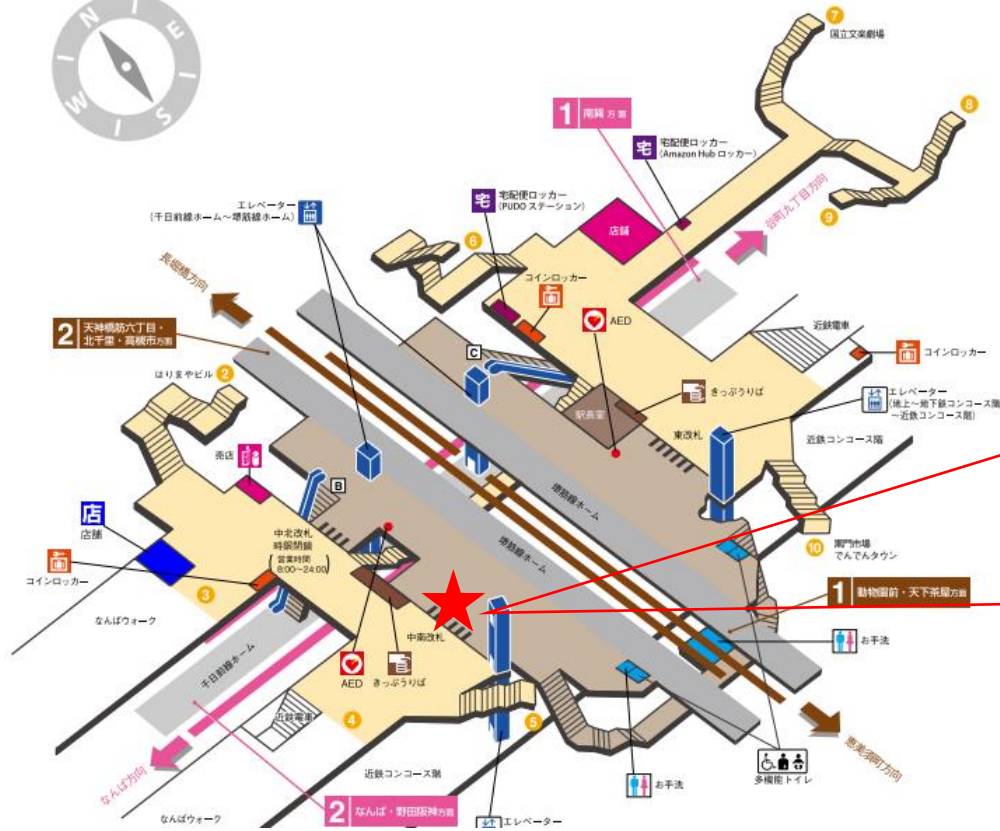

長堀橋駅 北改札口

★：実験用改札機設置場所

※カメラ撮影範囲内では顔が写り込みますので
ご注意ください。

顔認証カメラ撮影範囲

長堀橋駅 北改札

長堀橋駅 南改札口

★：実験用改札機設置場所

※カメラ撮影範囲内では顔が写り込みますので
ご注意ください。

日本橋駅 東改札口

★：実験用改札機設置場所

※カメラ撮影範囲内では顔が写り込みますので
ご注意ください。

日本橋駅 中北改札口

★：実験用改札機設置場所

※カメラ撮影範囲内では顔が写り込みますので
ご注意ください。

日本橋駅 中北改札

日本橋駅 中南改札口

★：実験用改札機設置場所

※カメラ撮影範囲内では顔が写り込みますので
ご注意ください。

恵美須町駅 北改札口

★：実験用改札機設置場所

※カメラ撮影範囲内では顔が写り込みますのでご注意ください。

恵美須町駅 北改札

動物園前駅 北改札口

★：実験用改札機設置場所

※カメラ撮影範囲内では顔が写り込みますのでご注意ください。

動物園前駅 南改札口

★：実験用改札機設置場所

※カメラ撮影範囲内では顔が写り込みますのでご注意ください。

動物園前駅 南改札

天下茶屋駅 北改札口

★：実験用改札機設置場所

※カメラ撮影範囲内では顔が写り込みますのでご注意ください。