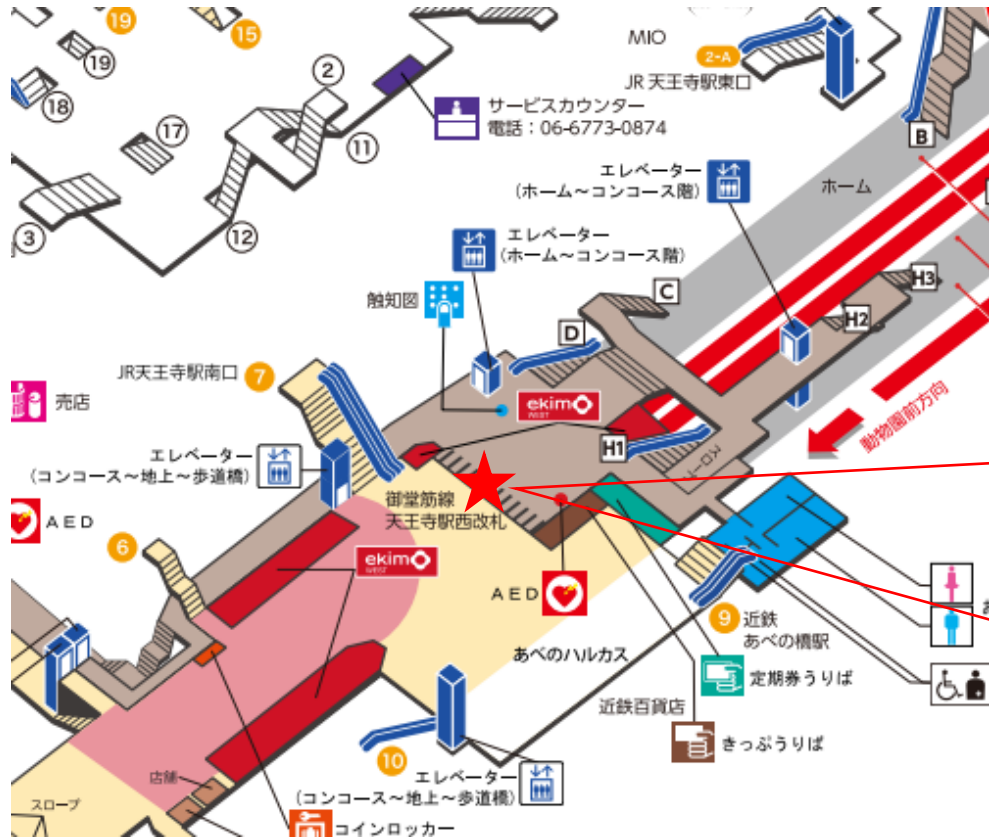

★：実験用改札機設置場所

※録画カメラ撮影範囲内では顔が写り込みますので
ご注意ください。

動物園前駅 西改札口

★：実験用改札機設置場所

※録画カメラ撮影範囲内では顔が写り込みますので
ご注意ください。

動物園前（西）

顔認証カメラ撮影範囲

動物園前駅 西改札

天王寺駅 東改札口

★：実験用改札機設置場所

※カメラ撮影範囲内では顔が写り込みますので
ご注意ください。

天王寺（東）

顔認証カメラ撮影範囲

天王寺駅 東改札

天王寺駅 西改札口

★ : 実験用改札機設置場所

※カメラ撮影範囲内では顔が写り込みますので
ご注意ください。

天王寺駅 西改札

昭和町駅 北改札口

2 なんば・梅田
千里中央方面

★：実験用改札機設置場所

※カメラ撮影範囲内では顔が写り込みますので
ご注意ください。

昭和町駅 南改札口

★：実験用改札機設置場所

※カメラ撮影範囲内では顔が写り込みますので
ご注意ください。

西田辺駅 東改札口

★：実験用改札機設置場所

※カメラ撮影範囲内では顔が写り込みますので
ご注意ください。

西田辺駅 東改札

西田辺駅 西改札口

1 あびこ、なかもず方面

- 1 番線ホーム→東改札
- 2 番線ホーム→西改札