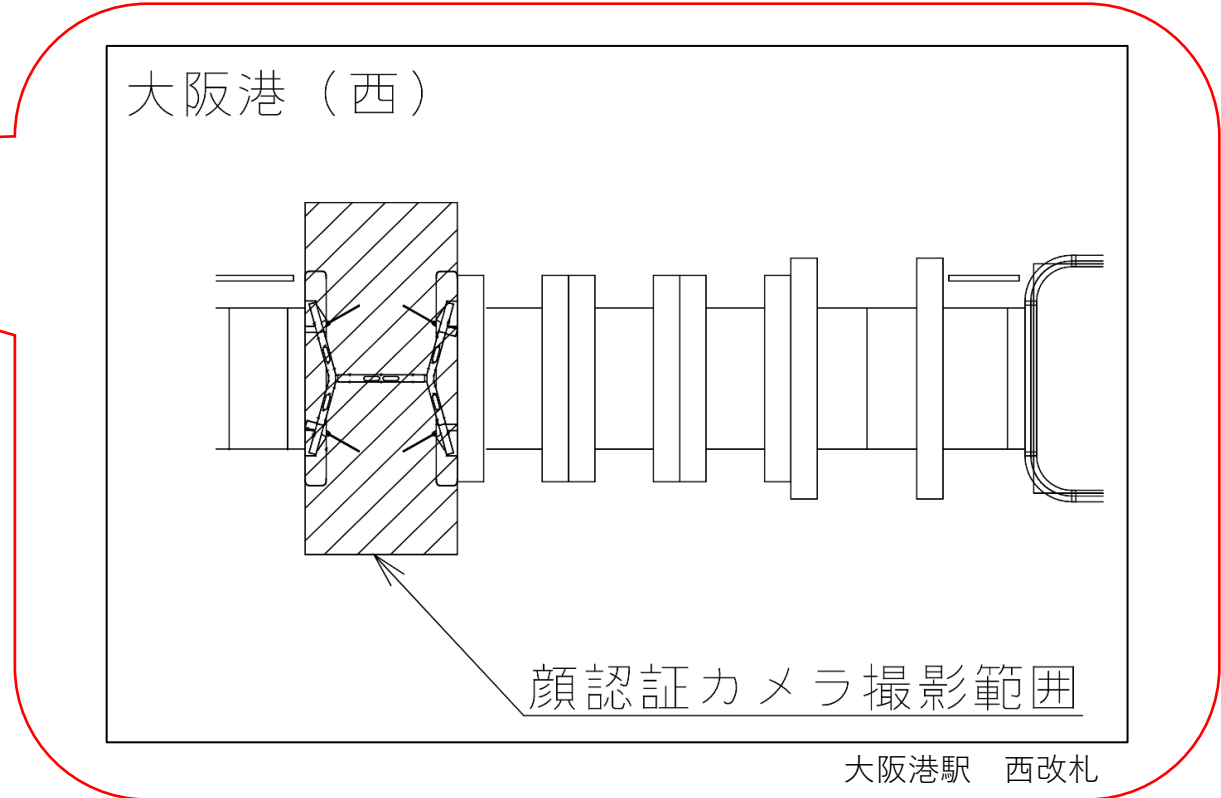

大阪港駅 西改札口

★：実験用改札機設置場所

※カメラ撮影範囲内では顔が写り込みますので
ご注意ください。

大阪港駅 西改札