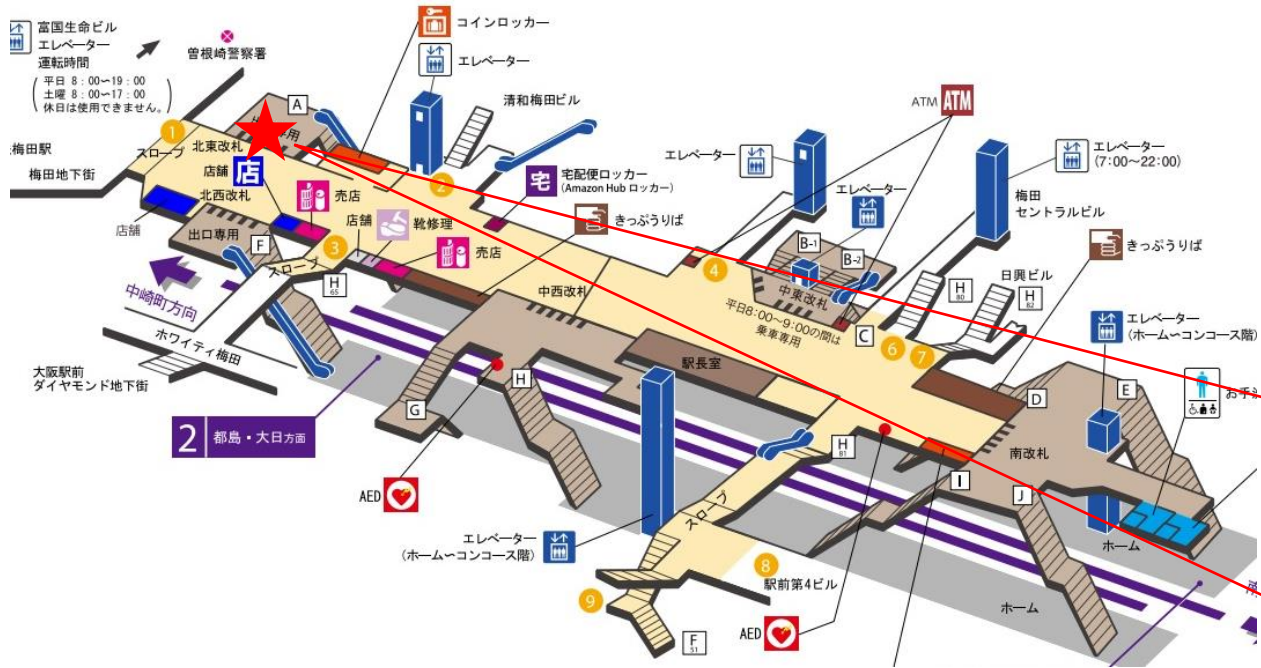

関目高殿駅 南改札口

★ : 実験用改札機設置場所

※カメラ撮影範囲内では顔が写り込みますので
ご注意ください。

都島駅 西改札口

★：実験用改札機設置場所

※カメラ撮影範囲内では顔が写り込みますので
ご注意ください。

東梅田駅 中東改札口

★：実験用改札機設置場所

※カメラ撮影範囲内では顔が写り込みますので
ご注意ください。

東梅田駅 中西改札口

★：実験用改札機設置場所

※カメラ撮影範囲内では顔が写り込みますので
 ご注意ください。

東梅田駅 中西改札

東梅田駅 北東改札口

★：実験用改札機設置場所

※カメラ撮影範囲内では顔が写り込みますので
 ご注意ください。

東梅田駅 北西改札口

★：実験用改札機設置場所

※カメラ撮影範囲内では顔が写り込みますので
ご注意ください。

東梅田（北西）

顔認証カメラ撮影範囲

東梅田駅 北西改札

東梅田駅 南改札口

★：実験用改札機設置場所

※カメラ撮影範囲内では顔が写り込みますので
ご注意ください。

東梅田（南）

顔認証カメラ撮影範囲

東梅田駅 南改札

南森町駅 東改札口

★：実験用改札機設置場所

※カメラ撮影範囲内では顔が写り込みますので
ご注意ください。

南森町駅 西改札口