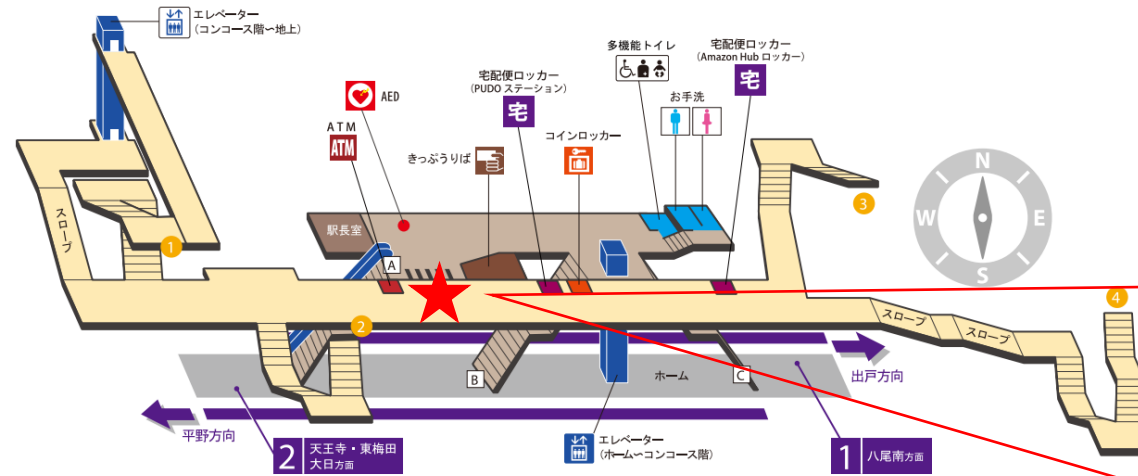

※カメラ撮影範囲内では顔が写り込みますので
ご注意ください。

天王寺駅 南改札

田辺駅 北改札口

★：実験用改札機設置場所

※カメラ撮影範囲内では顔が写り込みますので
ご注意ください。

平野駅 北改札口

★：実験用改札機設置場所

※カメラ撮影範囲内では顔が写り込みますので
ご注意ください。

平野駅 南改札口

★：実験用改札機設置場所

※カメラ撮影範囲内では顔が写り込みますので
ご注意ください。

喜連瓜破駅 西改札口

バリアフリー
出入口ルート

番線ホーム→エレベーター→改札口→1号出口(エレベーター)→地上(長居公園通り北側)

★：実験用改札機設置場所

※カメラ撮影範囲内では顔が写り込みますので
ご注意ください。

出戸駅 東改札口

★：実験用改札機設置場所

※カメラ撮影範囲内では顔が写り込みますので
ご注意ください。

出戸駅 東改札

長原駅 北改札口

★：実験用改札機設置場所

※カメラ撮影範囲内では顔が写り込みますので
ご注意ください。

八尾南駅 東改札口

★：実験用改札機設置場所

※カメラ撮影範囲内では顔が写り込みますので
ご注意ください。

西梅田駅 中改札口

★：実験用改札機設置場所

※カメラ撮影範囲内では顔が写り込みますので
ご注意ください。

西梅田駅 北改札口

★：実験用改札機設置場所

※カメラ撮影範囲内では顔が写り込みますので
ご注意ください。