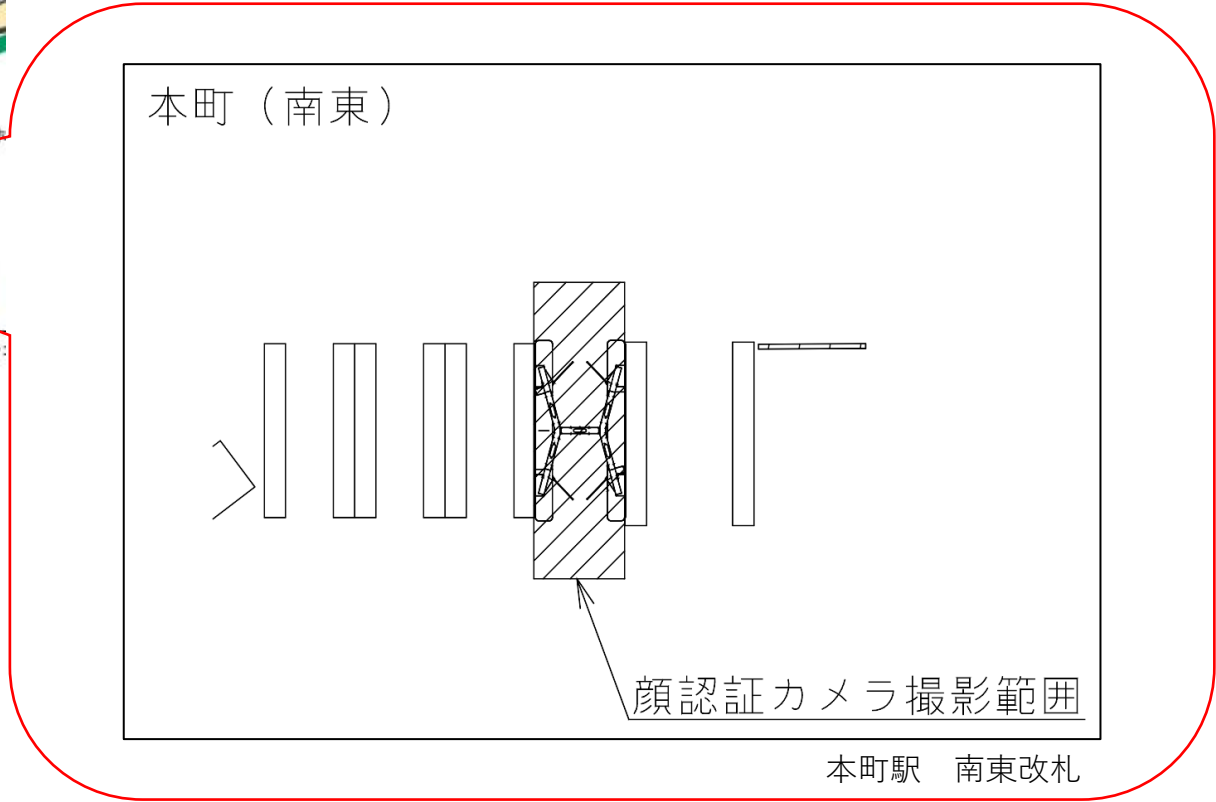

本町駅 南東改札口

★：実験用改札機設置場所

※カメラ撮影範囲内では顔が写り込みますので
ご注意ください。

本町駅 南東改札