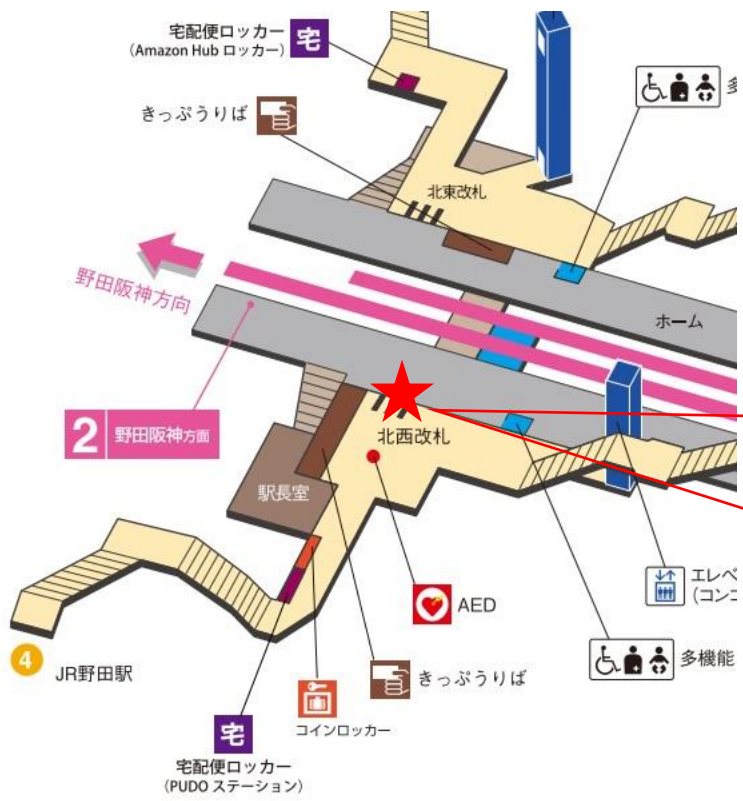

谷町四丁目駅 東改札

森ノ宮駅 東改札口

★：実験用改札機設置場所

※録画カメラ撮影範囲内では顔が写り込みますので
ご注意ください。

※撮影範囲の周りでは顔は写りませんが胴体、下半
身は写り込む場合があります。

森ノ宮駅 西改札口

★：実験用改札機設置場所

※録画カメラ撮影範囲内では顔が写り込みますので
ご注意ください。

※撮影範囲の周りでは顔は写りませんが胴体、下半
身は写り込む場合があります。

森ノ宮（西）

顔認証カメラ撮影範囲

長田駅 東改札口

★：実験用改札機設置場所

※録画カメラ撮影範囲内では顔が写り込みますので
ご注意ください。

※撮影範囲の周りでは顔は写りませんが胴体、下半
身は写り込む場合があります。

野田阪神駅 中東改札口

★：実験用改札機設置場所

※カメラ撮影範囲内では顔が写り込みますので
ご注意ください。

玉川駅 北西改札口

★：実験用改札機設置場所

※カメラ撮影範囲内では顔が写り込みますので
ご注意ください。

阿波座駅 北改札口

★ : 実験用改札機設置場所

※カメラ撮影範囲内では顔が写り込みますので
ご注意ください。