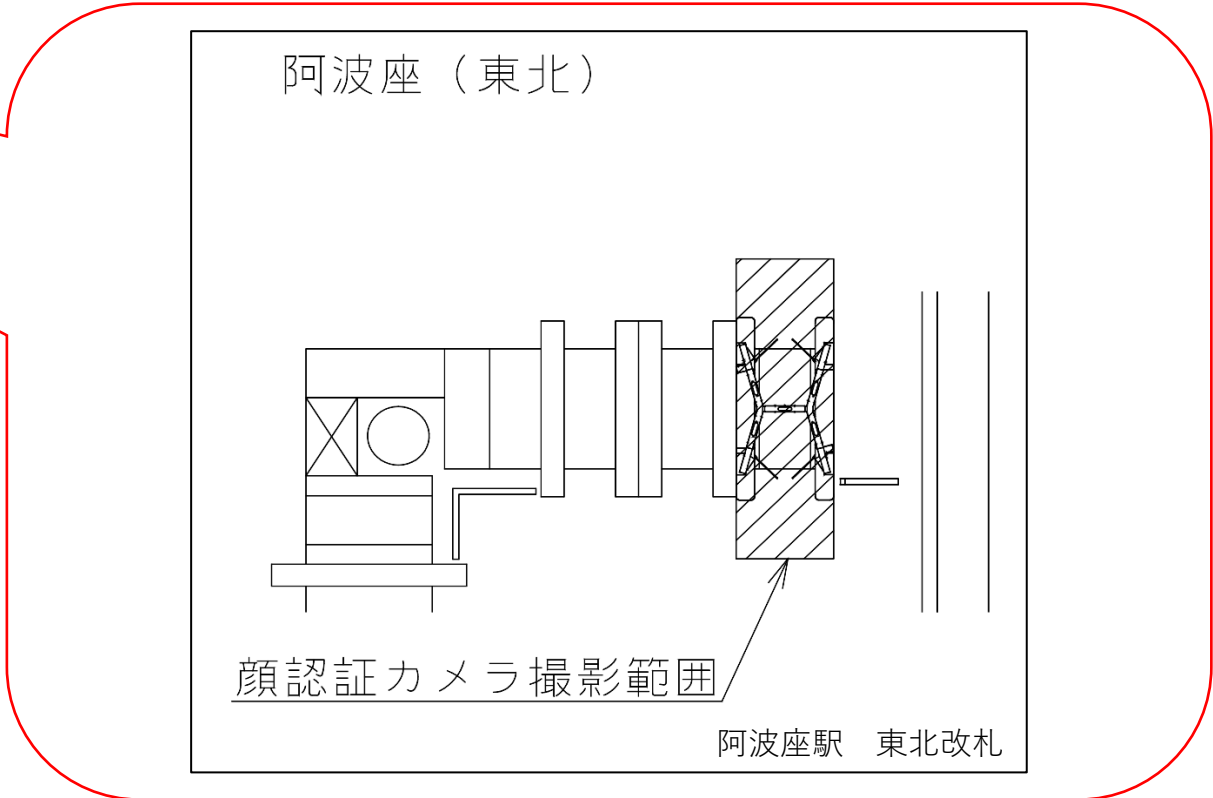

★：実験用改札機設置場所

※カメラ撮影範囲内では顔が写り込みますので
ご注意ください。

九条駅 西改札

阿波座駅 東北改札口

★：実験用改札機設置場所

※カメラ撮影範囲内では顔が写り込みますので
ご注意ください。

本町駅 東改札口

★：実験用改札機設置場所