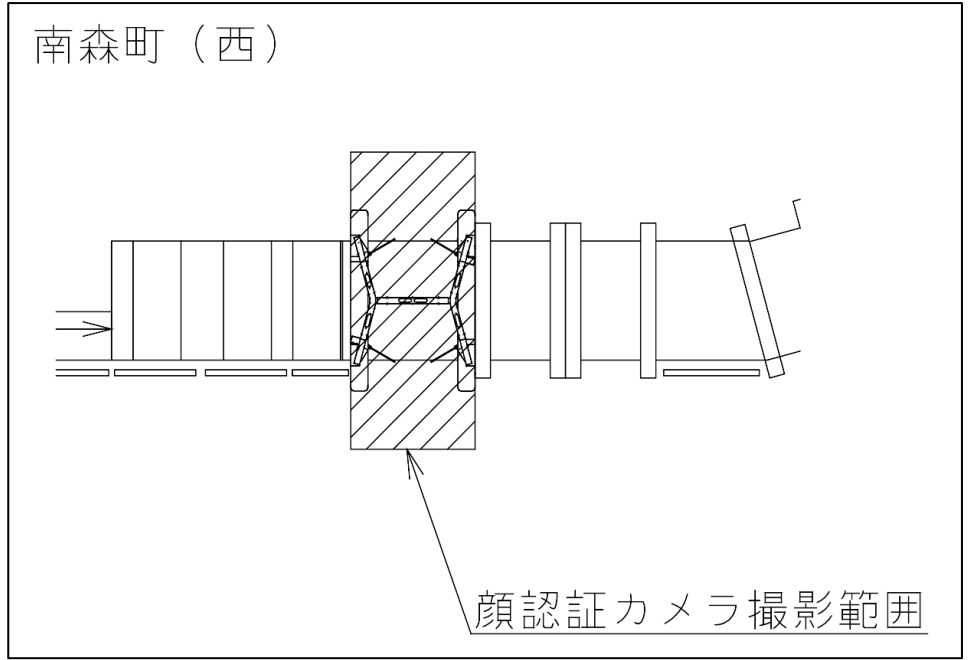

南森町駅 西改札口

★：実験用改札機設置場所

※カメラ撮影範囲内では顔が写り込みますので
ご注意ください。

南森町駅 西改札