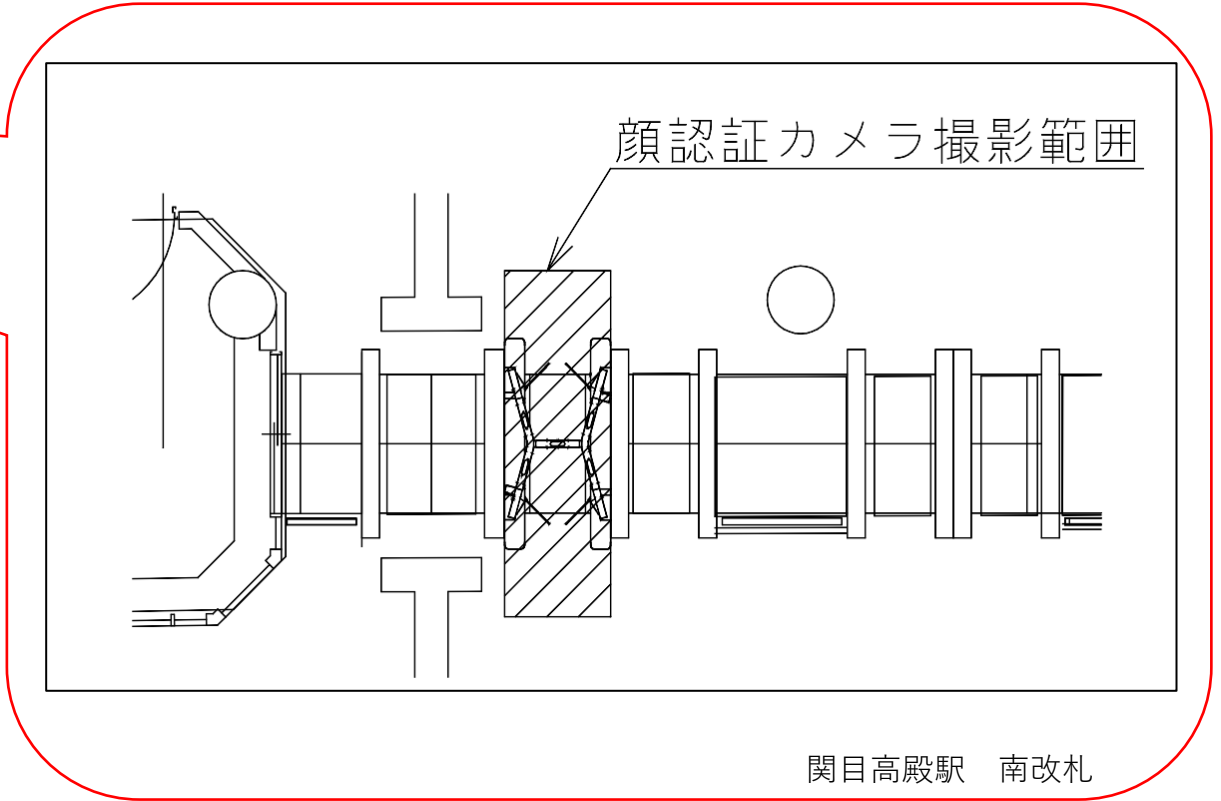

★ : 実験用改札機設置場所

※カメラ撮影範囲内では顔が写り込みますので
ご注意ください。