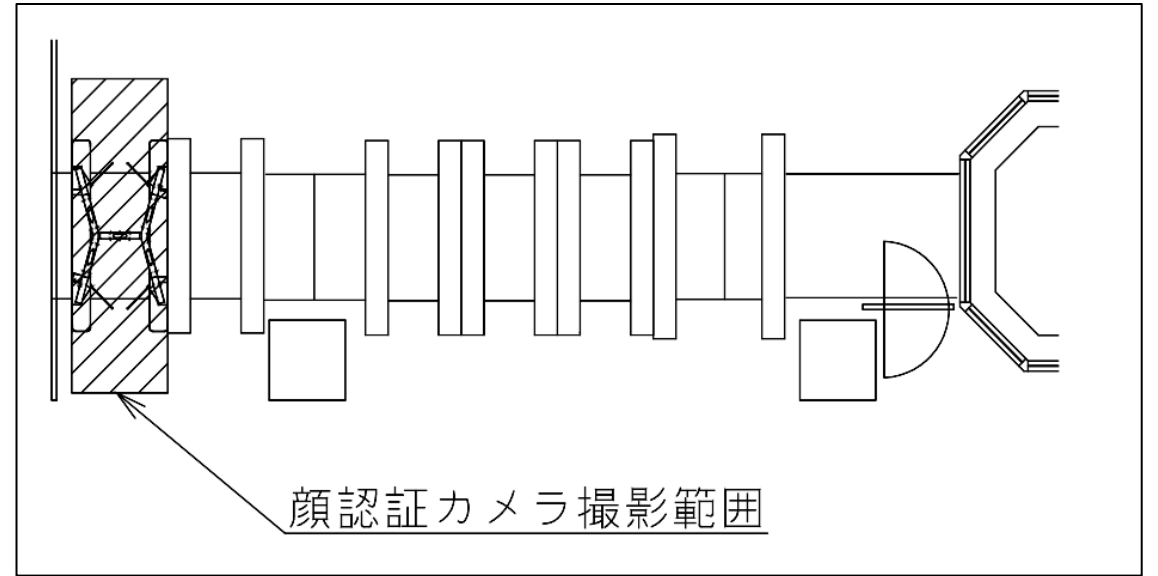

★：実験用改札機設置場所

※録画カメラ撮影範囲内では顔が写り込みますので
ご注意ください。

梅田駅 中北東改札

梅田駅 中北西改札口

★：実験用改札機設置場所

※録画カメラ撮影範囲内では顔が写り込みますので
ご注意ください。

梅田駅 中南改札口

★ : 実験用改札機設置場所

※録画カメラ撮影範囲内では顔が写り込みますので
ご注意ください。

梅田駅 北改札口

★ : 実験用改札機設置場所

※録画カメラ撮影範囲内では顔が写り込みますので
 ご注意ください。

淀屋橋駅 中北改札口

★：実験用改札機設置場所

※録画カメラ撮影範囲内では顔が写り込みますので
ご注意ください。

淀屋橋（中北）