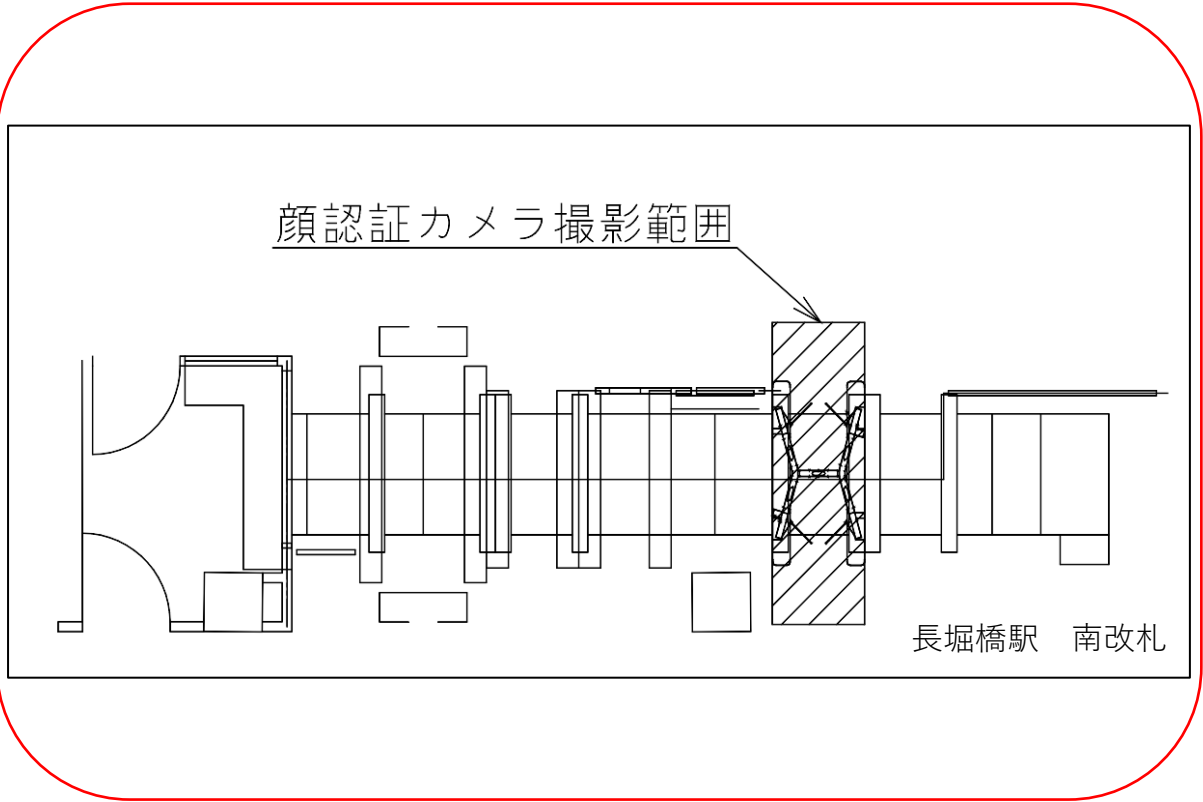

長堀橋駅 北改札口

★：実験用改札機設置場所

※カメラ撮影範囲内では顔が写り込みますので
ご注意ください。

顔認証カメラ撮影範囲

長堀橋駅 北改札

長堀橋駅 南改札口

★：実験用改札機設置場所

※カメラ撮影範囲内では顔が写り込みますので
ご注意ください。