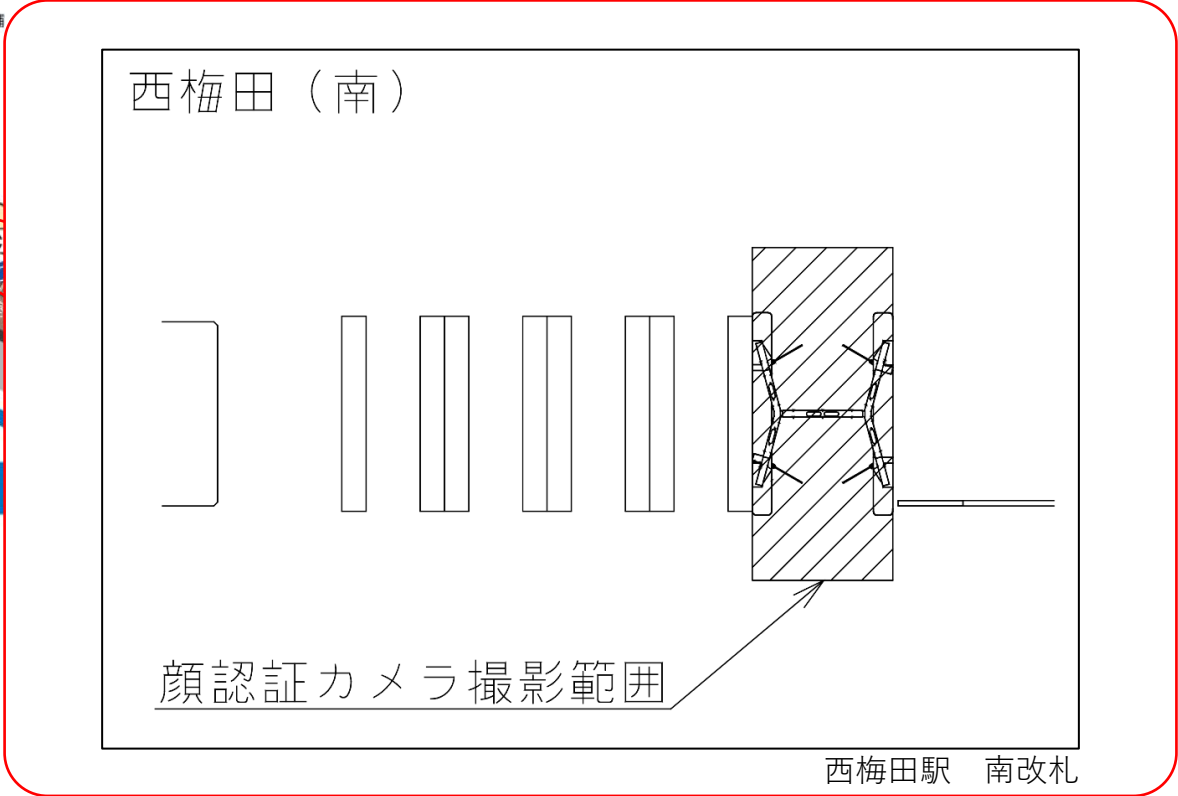

西梅田（北）

顔認証カメラ撮影範囲

西梅田駅 北改札

西梅田駅 南改札口

★：実験用改札機設置場所

※カメラ撮影範囲内では顔が写り込みますので
ご注意ください。

肥後橋駅 南改札口

※カメラ撮影範囲内では顔が写り込みますので
ご注意ください。