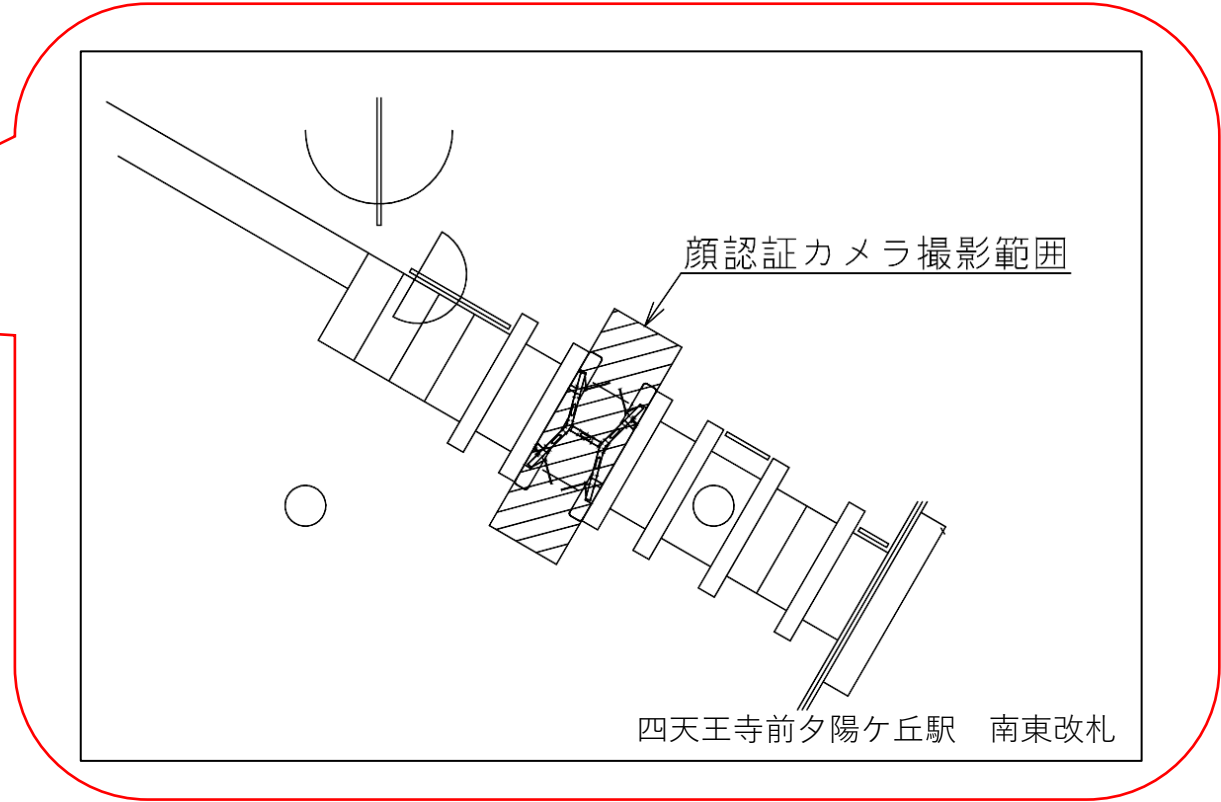

四天王寺前夕陽ヶ丘駅 南東改札口

バリアフリー
出入口ルート

- ●1番線ホーム→北東改札口→エレベーター
- ●2番線ホーム→南西改札口→エレベーター

★：実験用改札機設置場所

※カメラ撮影範囲内では顔が写り込みますので
ご注意ください。