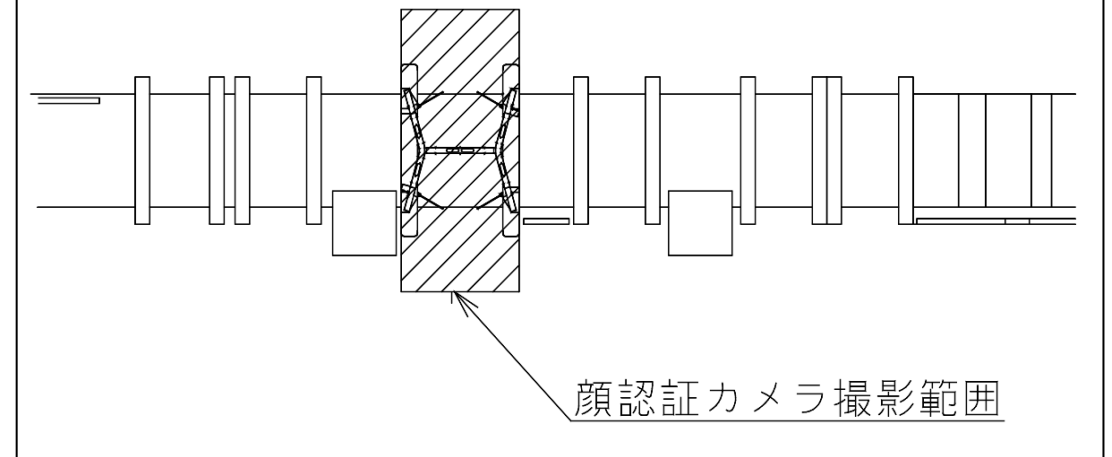

※録画カメラ撮影範囲内では顔が写り込みますので
ご注意ください。

梅田駅 北改札口

★ : 実験用改札機設置場所

※録画カメラ撮影範囲内では顔が写り込みますので
 ご注意ください。

淀屋橋駅 中北改札口

★：実験用改札機設置場所

※録画カメラ撮影範囲内では顔が写り込みますので
ご注意ください。

淀屋橋（中北）