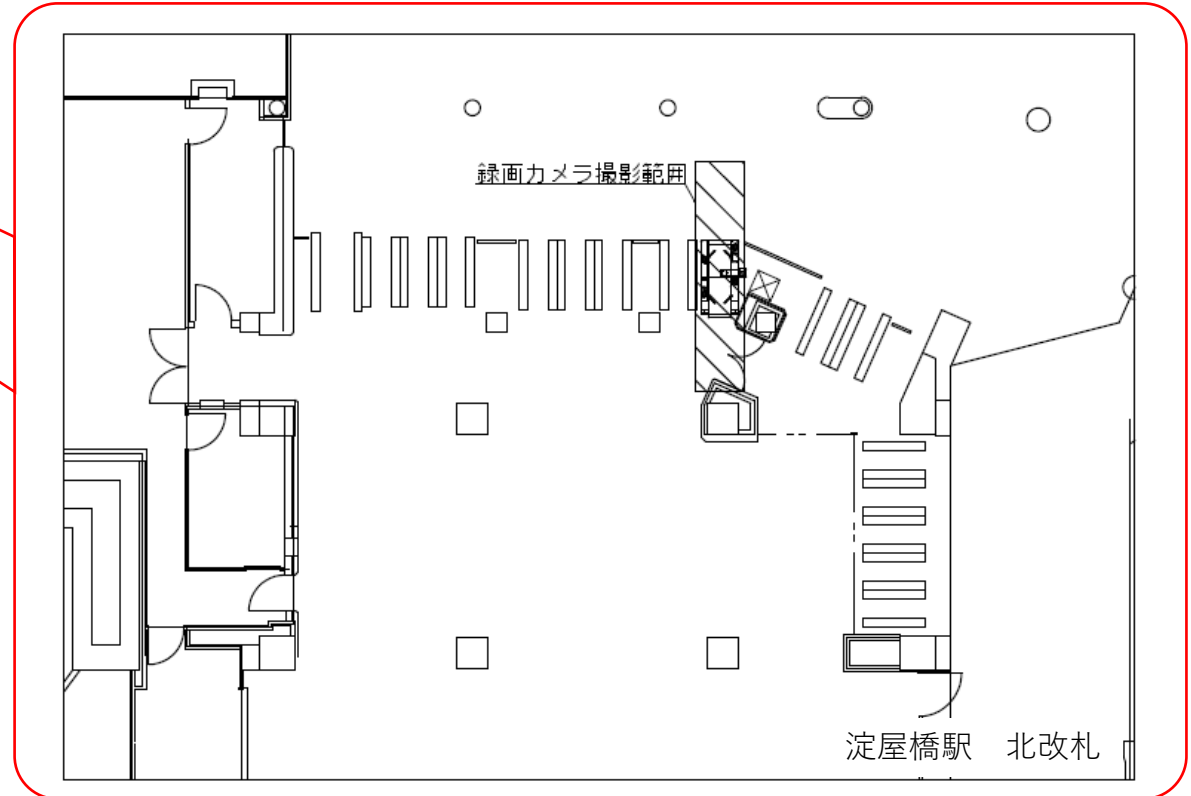

※録画カメラ撮影範囲内では顔が写り込みますので
ご注意ください。

梅田駅 北改札口

★ : 実験用改札機設置場所

※録画カメラ撮影範囲内では顔が写り込みますので
 ご注意ください。

淀屋橋駅 中北改札口

★：実験用改札機設置場所

※録画カメラ撮影範囲内では顔が写り込みますので
ご注意ください。

淀屋橋（中北）

淀屋橋駅 中南改札口

★ : 実験用改札機設置場所

※録画カメラ撮影範囲内では顔が写り込みますので
 ご注意ください。

淀屋橋駅 中南改札

淀屋橋駅 北改札口

★：実験用改札機設置場所

※録画カメラ撮影範囲内では顔が写り込みますので
ご注意ください。

淀屋橋駅 南改札口