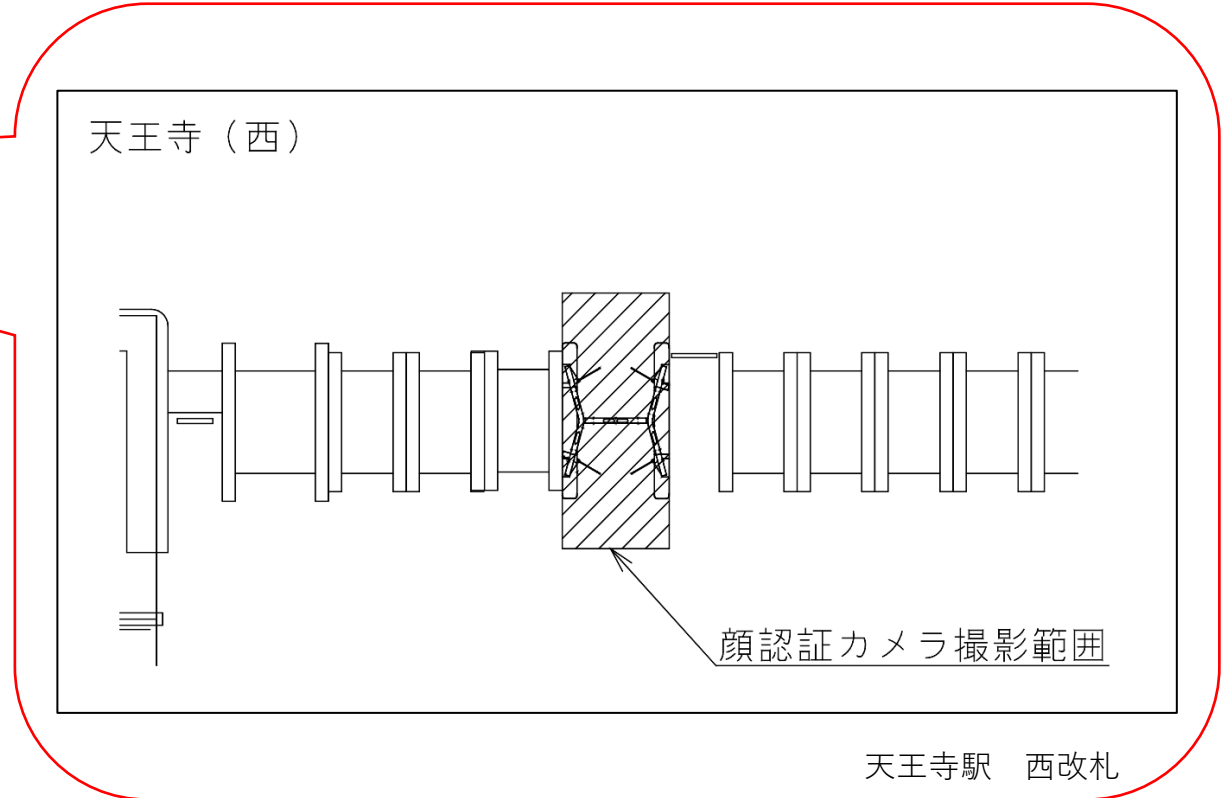

天王寺駅 西改札口

★ : 実験用改札機設置場所

※カメラ撮影範囲内では顔が写り込みますので
ご注意ください。

天王寺駅 西改札