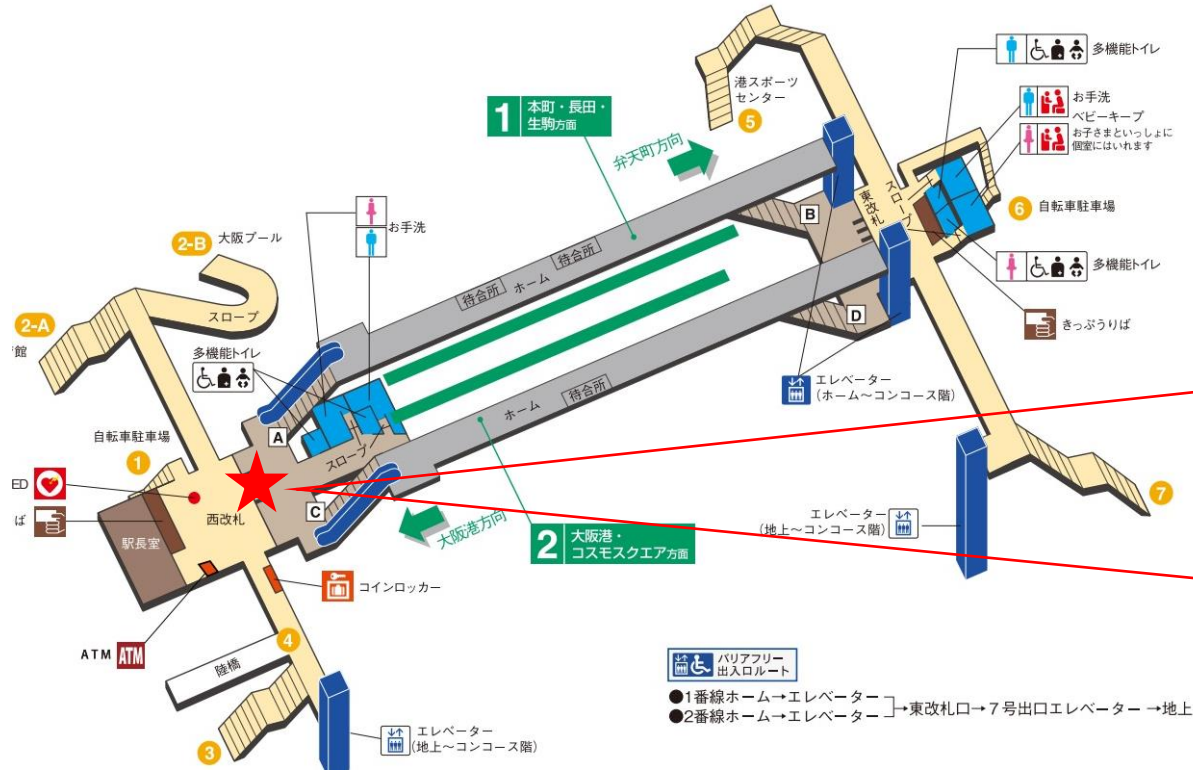

※カメラ撮影範囲内では顔が写り込みますので
ご注意ください。

住之江公園駅 南北改札口

★：実験用改札機設置場所

※カメラ撮影範囲内では顔が写り込みますので
ご注意ください。

住之江公園駅 南北改札

住之江公園駅 南南改札口

★：実験用改札機設置場所

※カメラ撮影範囲内では顔が写り込みますので
ご注意ください。

住之江公園駅 南南改札

大阪港駅 西改札口

★：実験用改札機設置場所

※カメラ撮影範囲内では顔が写り込みますので
ご注意ください。

大阪港駅 西改札

朝潮橋駅 西改札口

★：実験用改札機設置場所

※カメラ撮影範囲内では顔が写り込みますので
ご注意ください。

九条駅 東東改札口

★：実験用改札機設置場所

※カメラ撮影範囲内では顔が写り込みますので
ご注意ください。

九条（東東）

顔認証カメラ撮影範囲

九条駅 東東改札

九条駅 西改札口

- 1番線ホーム → エレベーター → 西改札口 → 2号出入口エレベーター → 地上
- 2番線ホーム → エレベーター → 西改札口 → 2号出入口エレベーター → 地上