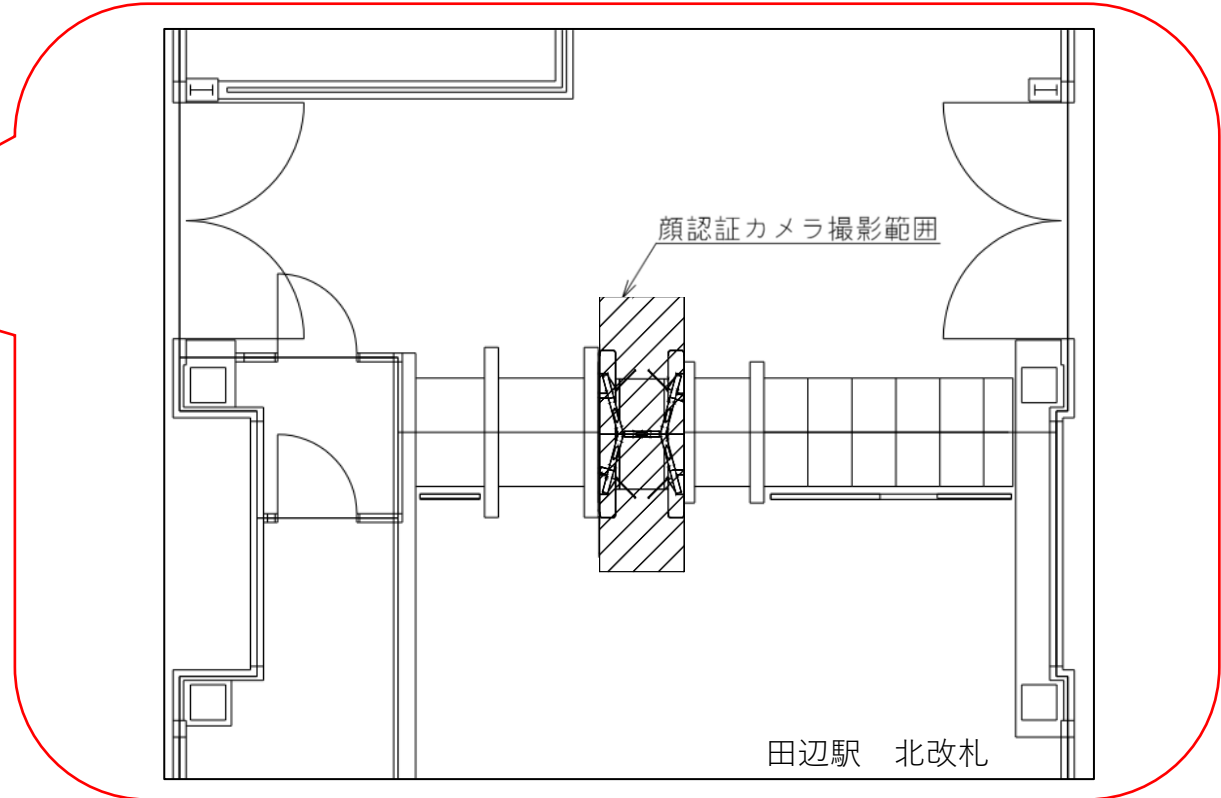

※カメラ撮影範囲内では顔が写り込みますので
ご注意ください。

天王寺駅 南改札

田辺駅 北改札口

★：実験用改札機設置場所

※カメラ撮影範囲内では顔が写り込みますので
ご注意ください。

平野駅 北改札口

★：実験用改札機設置場所

※カメラ撮影範囲内では顔が写り込みますので
ご注意ください。