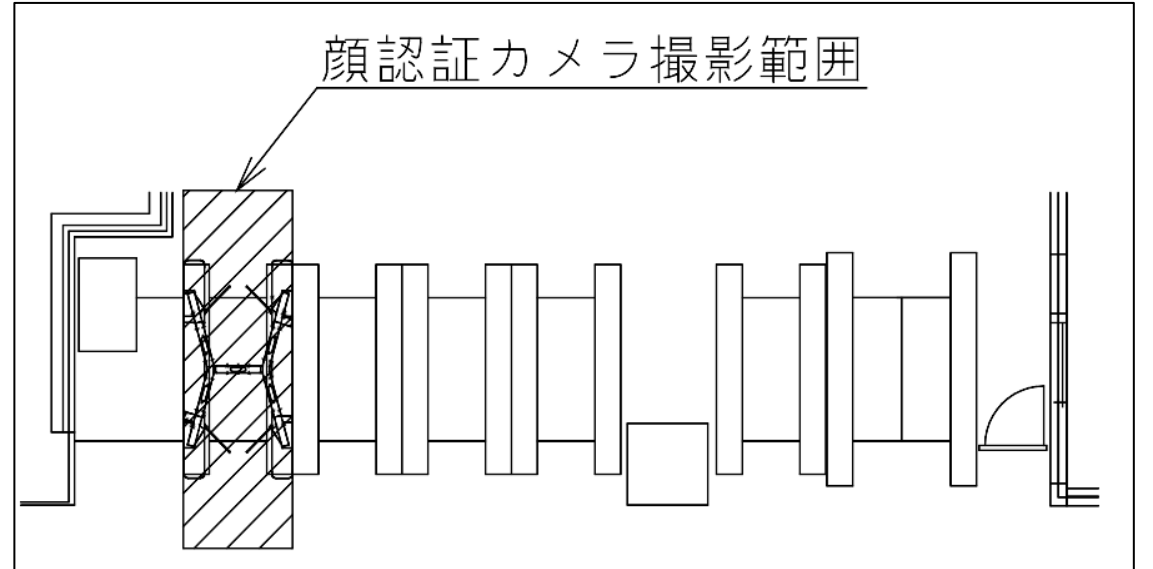

顔認証カメラ撮影範囲

江坂駅 南改札

東三国駅 南改札口

●B階段
エレベーター設置工事に伴い、下記の期間、閉鎖いたします。
※2023年8月18日(金曜日)初発から
2025年3月下旬まで(予定)

バリアフリー
出入口ルート

●1・2番線ホーム→エレベーター→北改札口→エレベーター→地上

★：実験用改札機設置場所

※カメラ撮影範囲内では顔が写り込みますので
ご注意ください。

新大阪駅 中改札口

★：実験用改札機設置場所

※カメラ撮影範囲内では顔が写り込みますので
ご注意ください。

新大阪駅 中改札

新大阪駅 南改札口

★ : 実験用改札機設置場所

※カメラ撮影範囲内では顔が写り込みますので
ご注意ください。

梅田駅 中北東改札口

★：実験用改札機設置場所

※録画カメラ撮影範囲内では顔が写り込みますので
ご注意ください。

梅田駅 中北東改札

梅田駅 中北西改札口

★：実験用改札機設置場所

※録画カメラ撮影範囲内では顔が写り込みますので
ご注意ください。

梅田駅 中南改札口

★ : 実験用改札機設置場所