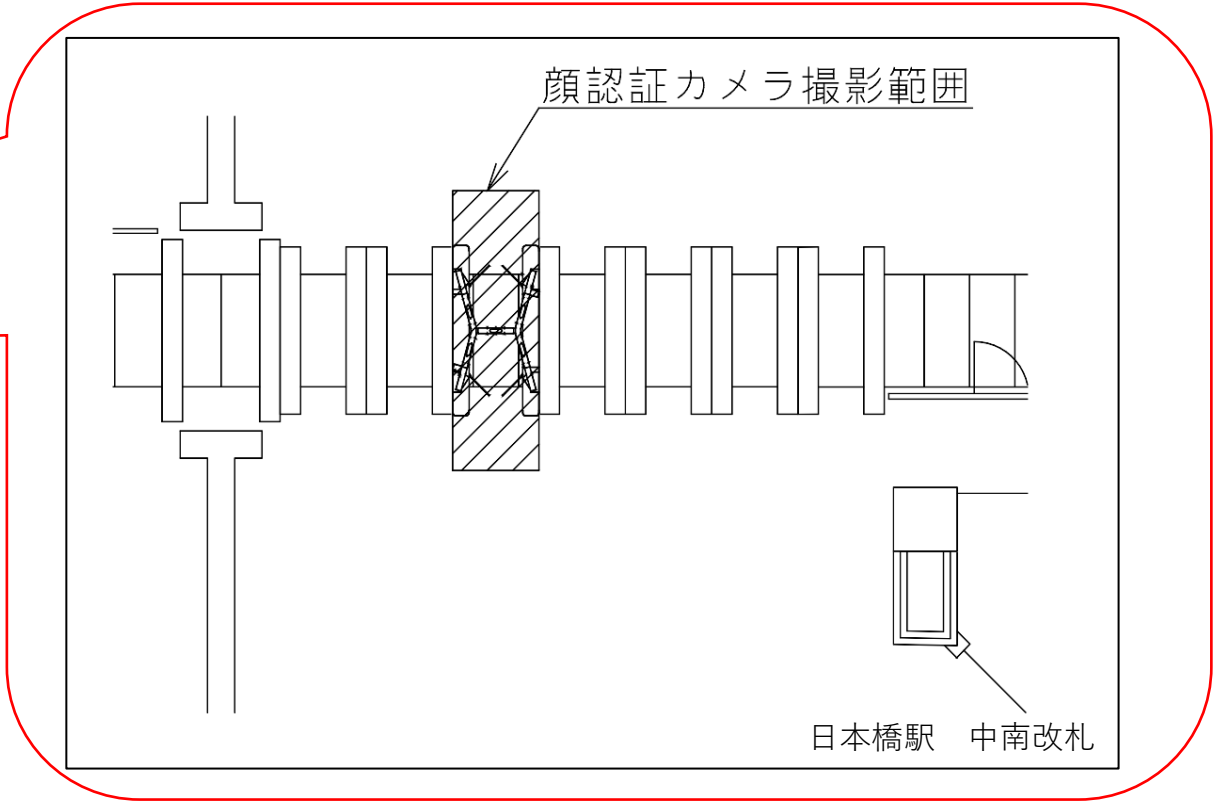

日本橋駅 中南改札口

★：実験用改札機設置場所

※カメラ撮影範囲内では顔が写り込みますので
ご注意ください。