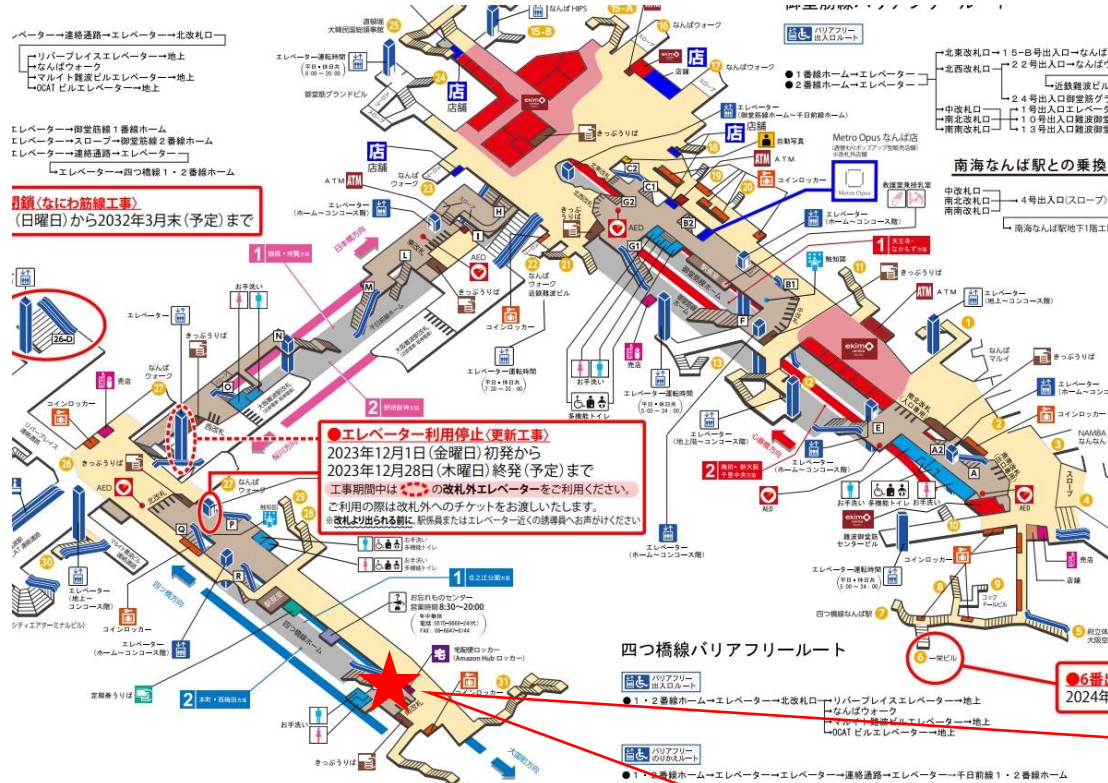

心齋橋駅 北改札

心齋橋駅 南改札口

★ : 実験用改札機設置場所

※カメラ撮影範囲内では顔が写り込みますので
ご注意ください。

なんば駅 中改札口

★ : 実験用改札機設置場所

※カメラ撮影範囲内では顔が写り込みますので
ご注意ください。

なんば駅 中改札

なんば駅 北西改札口

★ : 実験用改札機設置場所

※カメラ撮影範囲内では顔が写り込みますので
ご注意ください。

なんば駅 南改札口

★ : 実験用改札機設置場所

※カメラ撮影範囲内では顔が写り込みますので
 ご注意ください。

なんば駅 南北改札口

なんば駅 南北改札

※カメラ撮影範囲内では顔が写り込みますので
ご注意ください。

なんば駅 南南改札口

※カメラ撮影範囲内では顔が写り込みますので
ご注意ください。

大国町駅 北改札口

★：実験用改札機設置場所

※録画カメラ撮影範囲内では顔が写り込みますので
 ご注意ください。

※撮影範囲の周りでは顔は写りませんが胴体、下半
 身は写り込む場合があります。

動物園前駅 東改札口

★：実験用改札機設置場所

※録画カメラ撮影範囲内では顔が写り込みますので
ご注意ください。

動物園前駅 西改札口

★：実験用改札機設置場所

※録画カメラ撮影範囲内では顔が写り込みますので
ご注意ください。

動物園前（西）

顔認証カメラ撮影範囲

動物園前駅 西改札