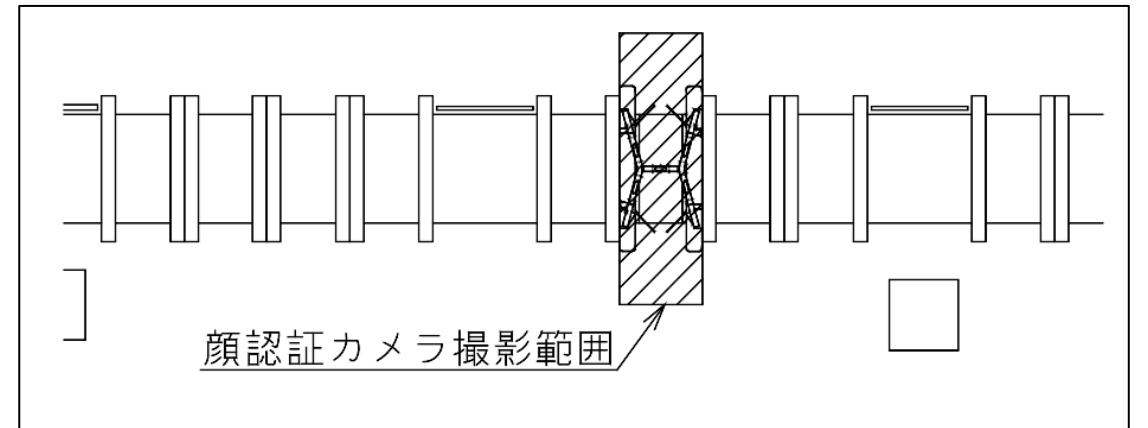

北浜駅 北改札口

●1・2番線ホーム→エレベーター→北改

★：実験用改札機設置場所

※カメラ撮影範囲内では顔が写り込みますので
ご注意ください。