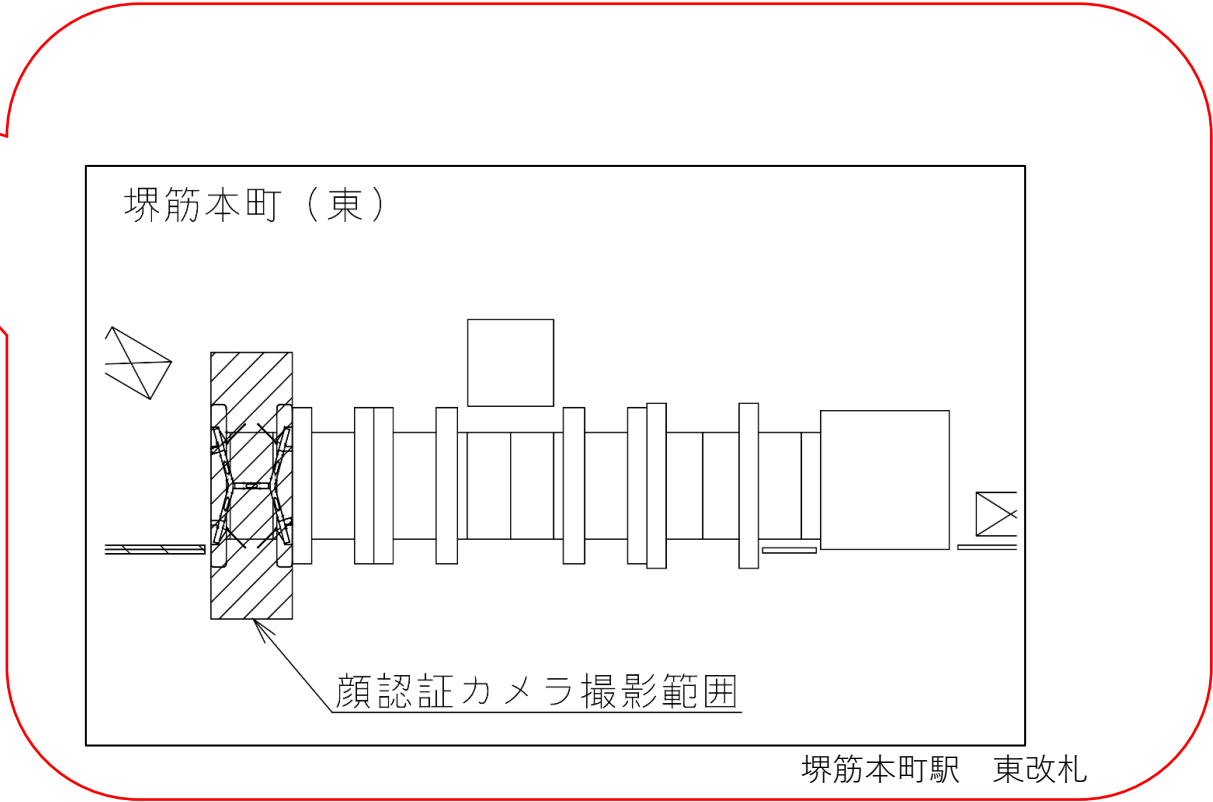

※カメラ撮影範囲内では顔が写り込みますので
ご注意ください。

堺筋本町駅 東改札口

★：実験用改札機設置場所

※カメラ撮影範囲内では顔が写り込みますので
ご注意ください。

谷町四丁目駅 東改札口

★ : 実験用改札機設置場所

※カメラ撮影範囲内では顔が写り込みますので
ご注意ください。

谷町四丁目（東）