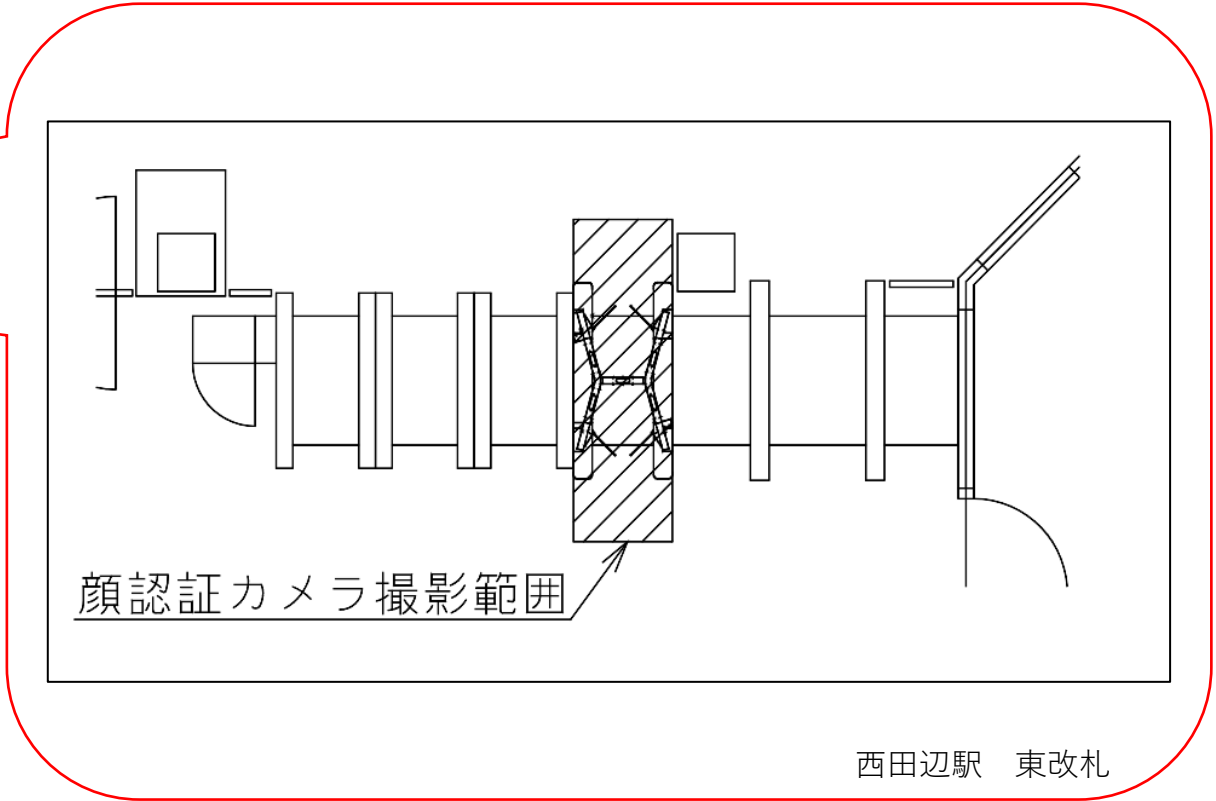

※カメラ撮影範囲内では顔が写り込みますので
ご注意ください。

西田辺駅 東改札口

★：実験用改札機設置場所

※カメラ撮影範囲内では顔が写り込みますので
ご注意ください。

西田辺駅 東改札

西田辺駅 西改札口

1 あびこ、なかもず方面

- 1 番線ホーム→東改札
- 2 番線ホーム→西改札

★：実験用改札機設置場所

※カメラ撮影範囲内では顔が写り込みますので
 ご注意ください。

あびこ駅 北東改札口

★：実験用改札機設置場所

※カメラ撮影範囲内では顔が写り込みますので
ご注意ください。

我孫子（北東）

顔認証カメラ撮影範囲

あびこ駅 北東改札