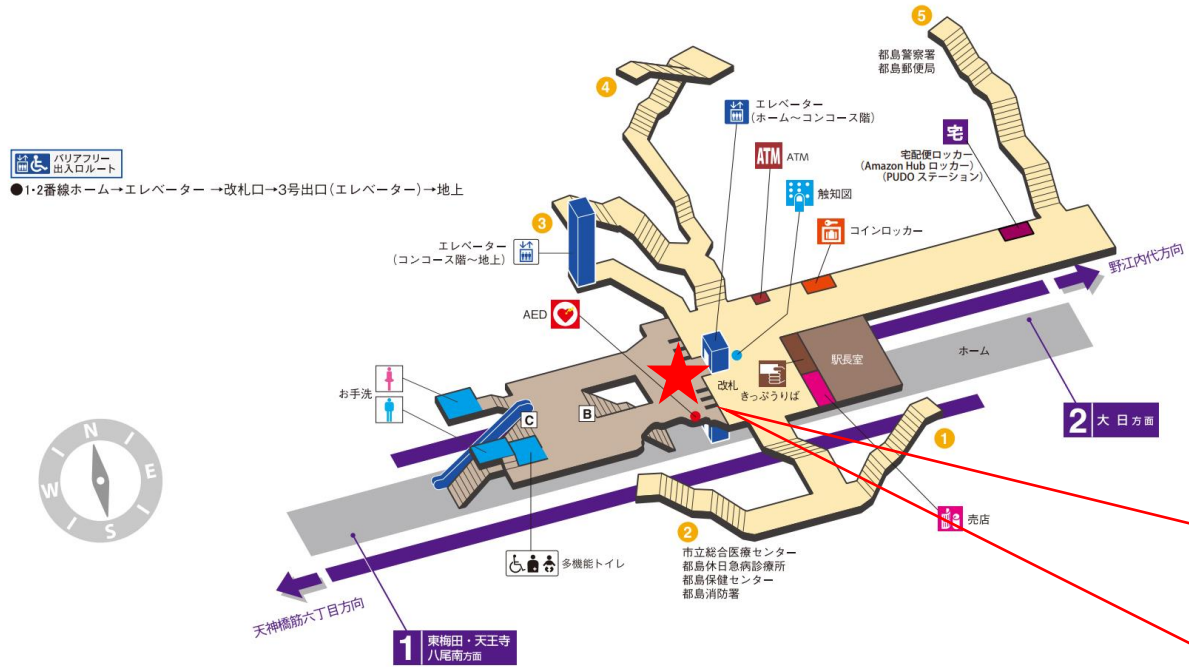

バリアフリー
のりかえルート

- 谷町線1・2番線ホーム→エレベーター→今里筋線1・2番線ホーム

★：実験用改札機設置場所

※カメラ撮影範囲内では顔が写り込みますので
ご注意ください。

太子橋今市駅 西改札

千林大宮駅 北改札口

★：実験用改札機設置場所

※カメラ撮影範囲内では顔が写り込みますので
ご注意ください。

関目高殿駅 南改札口

★ : 実験用改札機設置場所

※カメラ撮影範囲内では顔が写り込みますので
ご注意ください。

都島駅 西改札口

★：実験用改札機設置場所

※カメラ撮影範囲内では顔が写り込みますので
ご注意ください。

東梅田駅 中東改札口

★：実験用改札機設置場所

※カメラ撮影範囲内では顔が写り込みますので
ご注意ください。

東梅田駅 中西改札口

★：実験用改札機設置場所

※カメラ撮影範囲内では顔が写り込みますので
 ご注意ください。

東梅田駅 中西改札

東梅田駅 北東改札口

★：実験用改札機設置場所

※カメラ撮影範囲内では顔が写り込みますので
 ご注意ください。

東梅田駅 北西改札口

★：実験用改札機設置場所

※カメラ撮影範囲内では顔が写り込みますので
ご注意ください。

東梅田（北西）

顔認証カメラ撮影範囲

東梅田駅 北西改札

東梅田駅 南改札口

★：実験用改札機設置場所