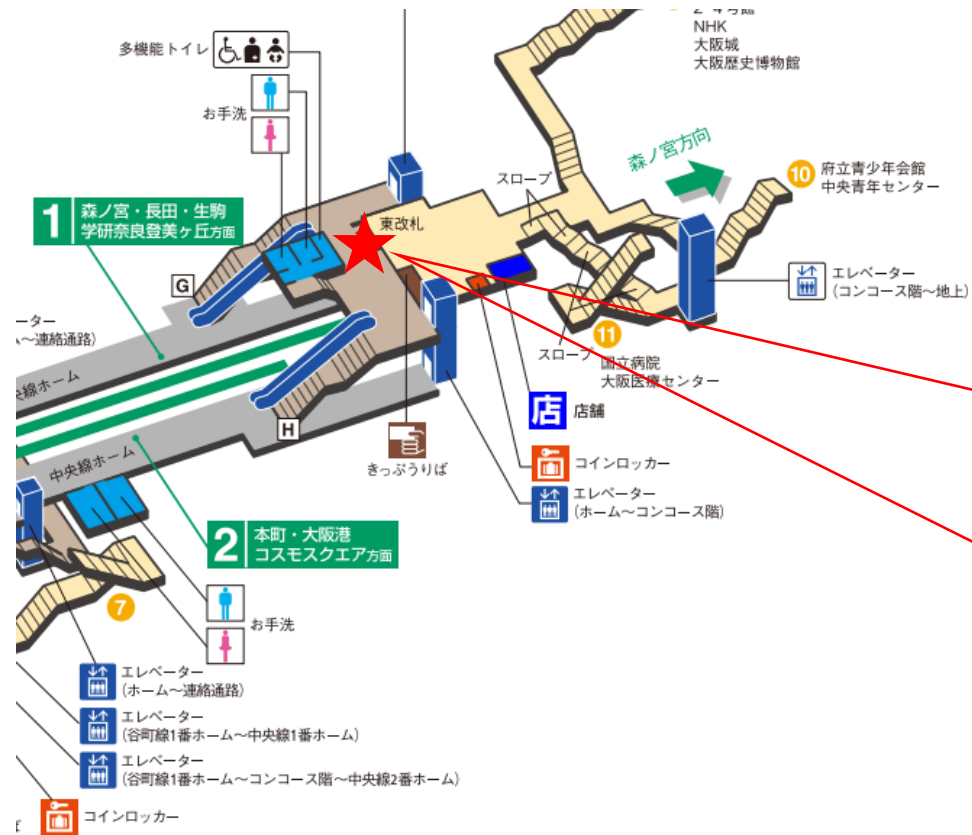

※カメラ撮影範囲内では顔が写り込みますので
ご注意ください。

堺筋本町駅 東改札口

★：実験用改札機設置場所

※カメラ撮影範囲内では顔が写り込みますので
ご注意ください。

谷町四丁目駅 東改札口

★ : 実験用改札機設置場所

※カメラ撮影範囲内では顔が写り込みますので
ご注意ください。

谷町四丁目（東）

谷町四丁目駅 東改札

森ノ宮駅 東改札口

★：実験用改札機設置場所

※録画カメラ撮影範囲内では顔が写り込みますので
ご注意ください。

※撮影範囲の周りでは顔は写りませんが胴体、下半
身は写り込む場合があります。

森ノ宮駅 西改札口

★：実験用改札機設置場所

※録画カメラ撮影範囲内では顔が写り込みますので
ご注意ください。

※撮影範囲の周りでは顔は写りませんが胴体、下半
身は写り込む場合があります。

森ノ宮（西）

顔認証カメラ撮影範囲

長田駅 東改札口

★：実験用改札機設置場所

※録画カメラ撮影範囲内では顔が写り込みますので
ご注意ください。

※撮影範囲の周りでは顔は写りませんが胴体、下半
身は写り込む場合があります。

野田阪神駅 中東改札口