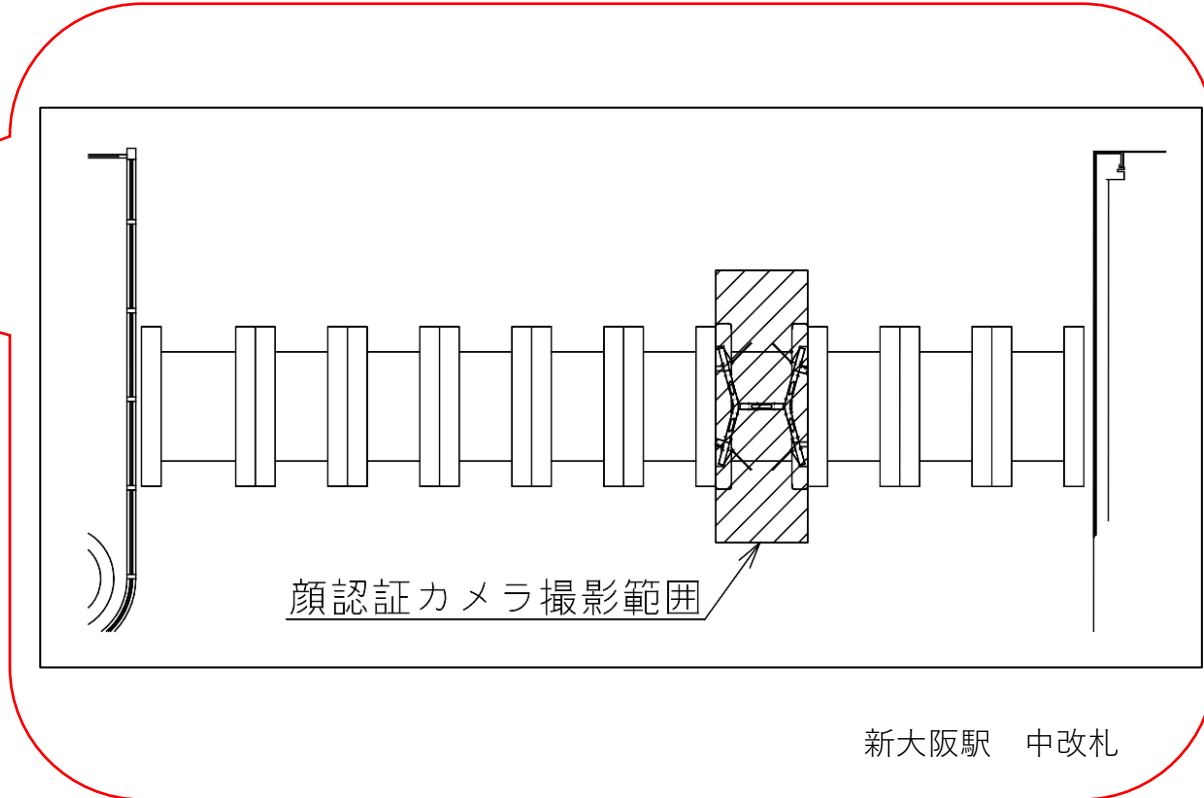

新大阪駅 中改札口

★：実験用改札機設置場所

※カメラ撮影範囲内では顔が写り込みますので
ご注意ください。

新大阪駅 中改札