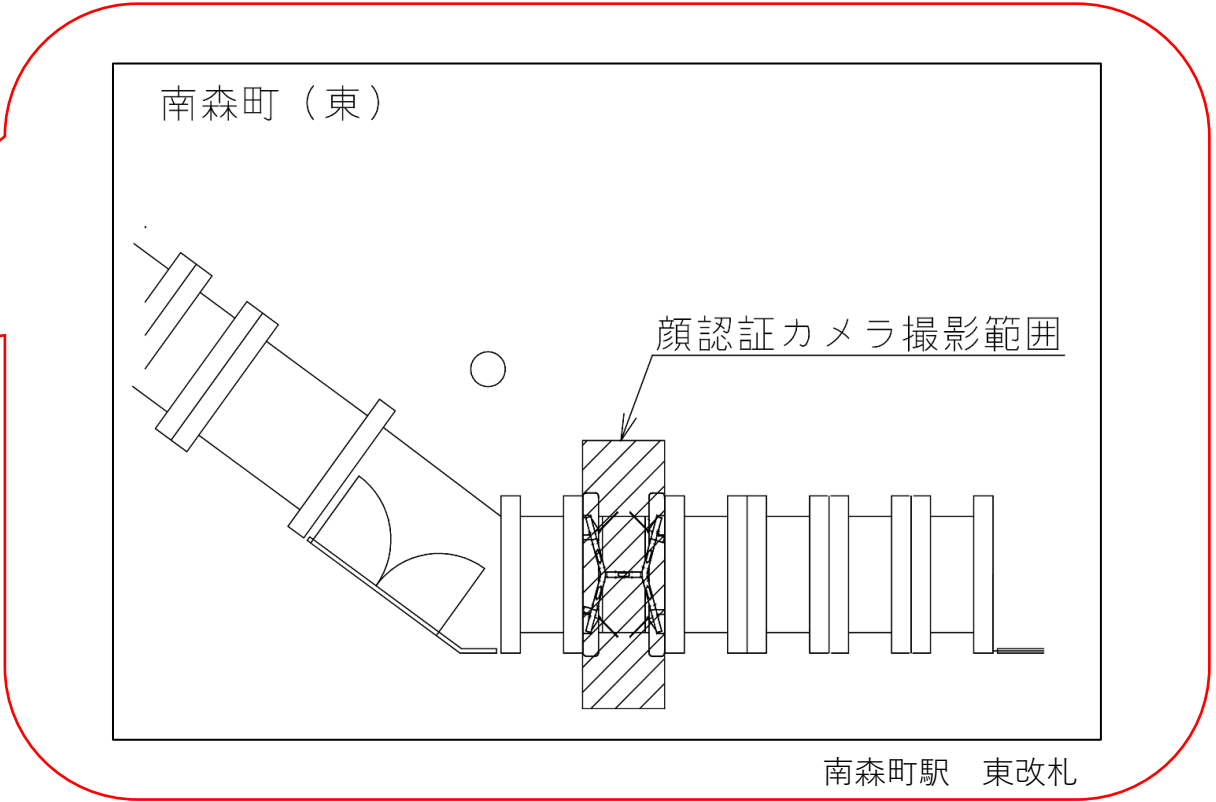

※カメラ撮影範囲内では顔が写り込みますので
ご注意ください。

東梅田（南）

顔認証カメラ撮影範囲

東梅田駅 南改札

南森町駅 東改札口

★：実験用改札機設置場所

※カメラ撮影範囲内では顔が写り込みますので
ご注意ください。

南森町駅 西改札口