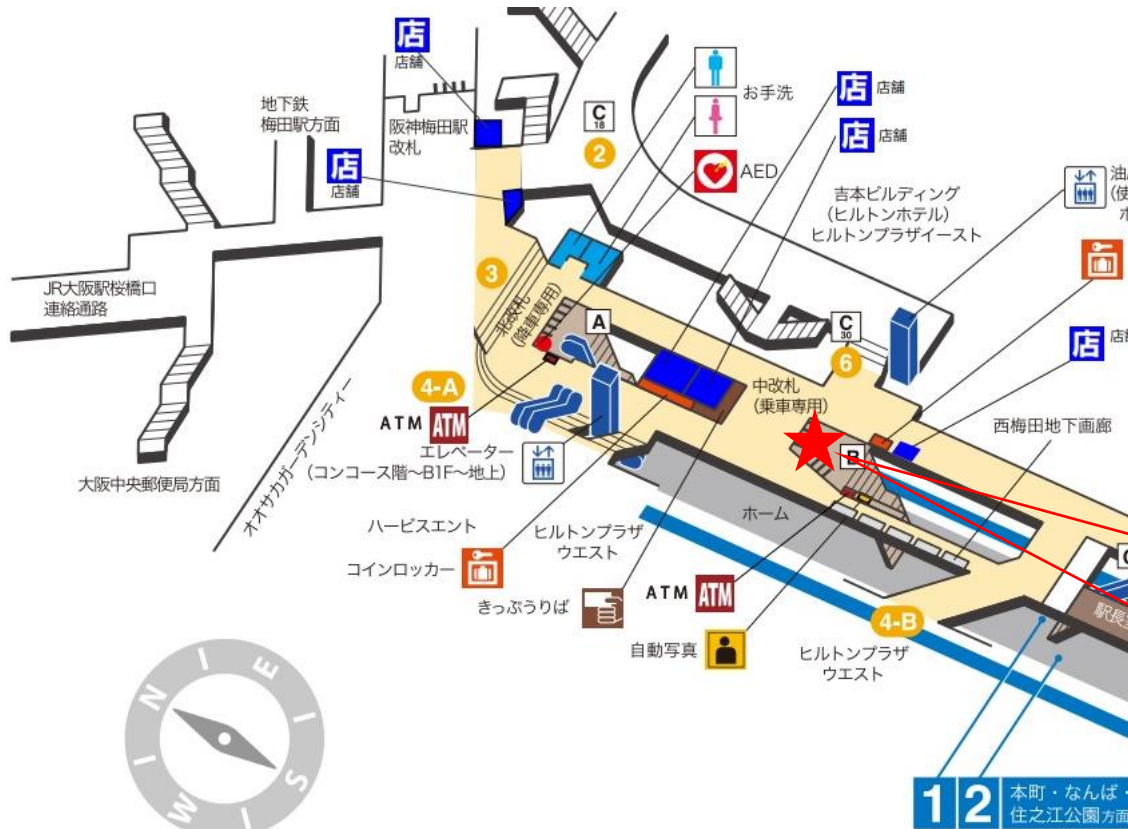

平野駅 南改札口

★：実験用改札機設置場所

※カメラ撮影範囲内では顔が写り込みますので
ご注意ください。

喜連瓜破駅 西改札口

バリアフリー
出入口ルート

番線ホーム→エレベーター→改札口→1号出口(エレベーター)→地上(長居公園通り北側)

★：実験用改札機設置場所

※カメラ撮影範囲内では顔が写り込みますので
ご注意ください。

出戸駅 東改札口

★：実験用改札機設置場所

※カメラ撮影範囲内では顔が写り込みますので
ご注意ください。

出戸駅 東改札

長原駅 北改札口

★：実験用改札機設置場所

※カメラ撮影範囲内では顔が写り込みますので
ご注意ください。

八尾南駅 東改札口

★：実験用改札機設置場所

※カメラ撮影範囲内では顔が写り込みますので
ご注意ください。

西梅田駅 中改札口

★：実験用改札機設置場所

※カメラ撮影範囲内では顔が写り込みますので
ご注意ください。

西梅田駅 北改札口

★：実験用改札機設置場所

※カメラ撮影範囲内では顔が写り込みますので
ご注意ください。

西梅田（北）

顔認証カメラ撮影範囲

西梅田駅 北改札

西梅田駅 南改札口

★：実験用改札機設置場所

※カメラ撮影範囲内では顔が写り込みますので
ご注意ください。

肥後橋駅 南改札口

※カメラ撮影範囲内では顔が写り込みますので
ご注意ください。