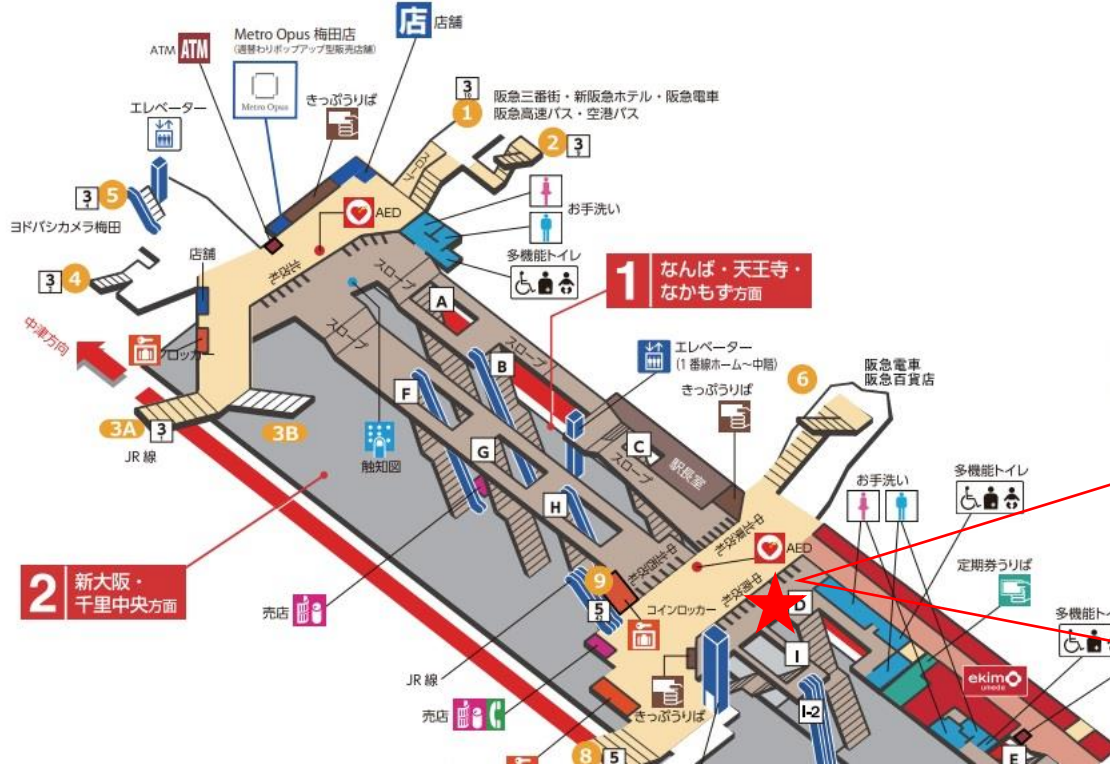

顔認証カメラ撮影範囲

江坂駅 南改札

東三国駅 南改札口

●B階段
エレベーター設置工事に伴い、下記の期間、閉鎖いたします。
※2023年8月18日(金曜日)初発から
2025年3月下旬まで(予定)

バリアフリー
出入口ルート

●1・2番線ホーム→エレベーター→北改札口→エレベーター→地上

★：実験用改札機設置場所

※カメラ撮影範囲内では顔が写り込みますので
ご注意ください。

新大阪駅 中改札口

★：実験用改札機設置場所

※カメラ撮影範囲内では顔が写り込みますので
ご注意ください。

新大阪駅 中改札

新大阪駅 南改札口

★ : 実験用改札機設置場所

※カメラ撮影範囲内では顔が写り込みますので
ご注意ください。

梅田駅 中北東改札口

★：実験用改札機設置場所

※録画カメラ撮影範囲内では顔が写り込みますので
ご注意ください。

梅田駅 中北東改札

梅田駅 中北西改札口

★：実験用改札機設置場所

※録画カメラ撮影範囲内では顔が写り込みますので
ご注意ください。

梅田駅 中南改札口

★ : 実験用改札機設置場所

※録画カメラ撮影範囲内では顔が写り込みますので
ご注意ください。

梅田駅 北改札口

★ : 実験用改札機設置場所

※録画カメラ撮影範囲内では顔が写り込みますので
 ご注意ください。

淀屋橋駅 中北改札口

★：実験用改札機設置場所

※録画カメラ撮影範囲内では顔が写り込みますので
ご注意ください。

淀屋橋（中北）