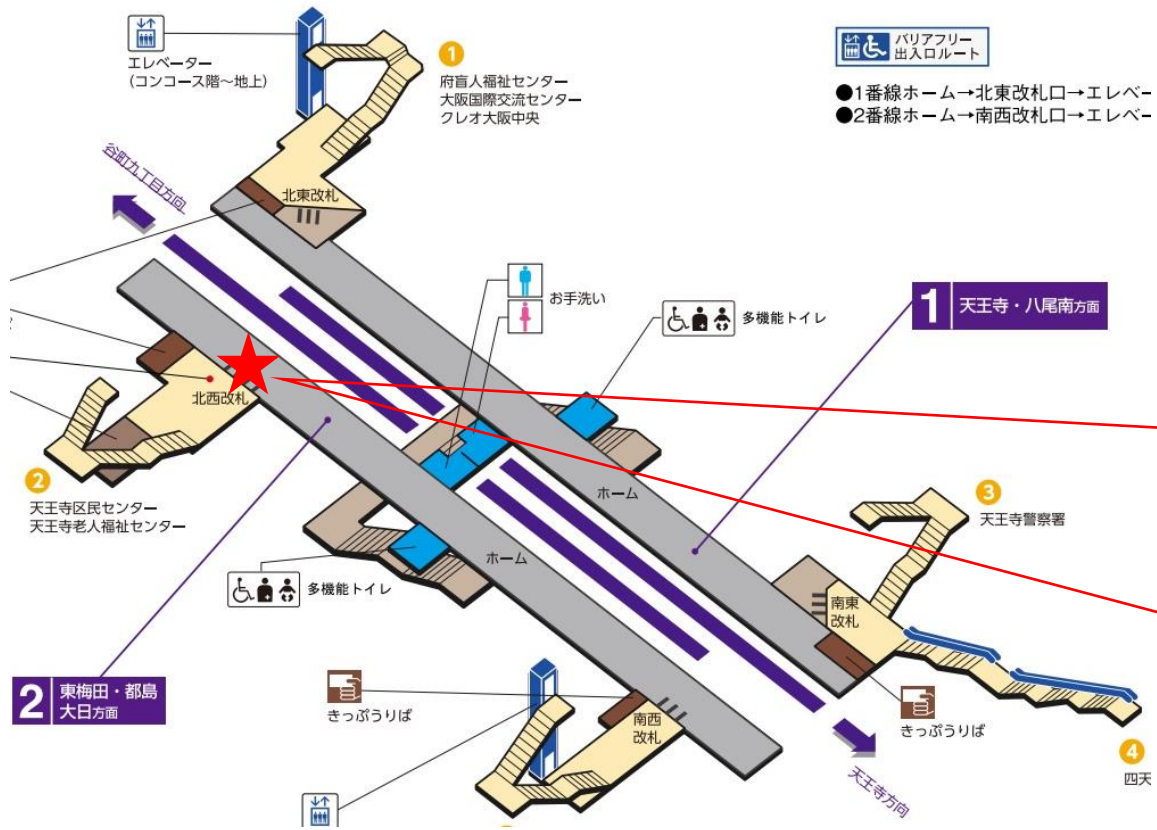

谷町九丁目駅 中改札

四天王寺前夕陽ヶ丘駅 北東改札口

2 東梅田・都島 大日方面

1 天王寺・八尾南方面

4 四天王寺

★ : 実験用改札機設置場所

※カメラ撮影範囲内では顔が写り込みますので
 ご注意ください。

バリアフリー
 出入口ルート

- 1番線ホーム→北東改札口→エレベーター
- 2番線ホーム→南西改札口→エレベーター

四天王寺前夕陽ヶ丘駅 北東改札

四天王寺前夕陽ヶ丘駅 北西改札口

★ : 実験用改札機設置場所

※カメラ撮影範囲内では顔が写り込みますので
ご注意ください。

四天王寺前夕陽ヶ丘駅 南東改札口

バリアフリー
出入口ルート

- 1番線ホーム→北東改札口→エレベーター
- 2番線ホーム→南西改札口→エレベーター