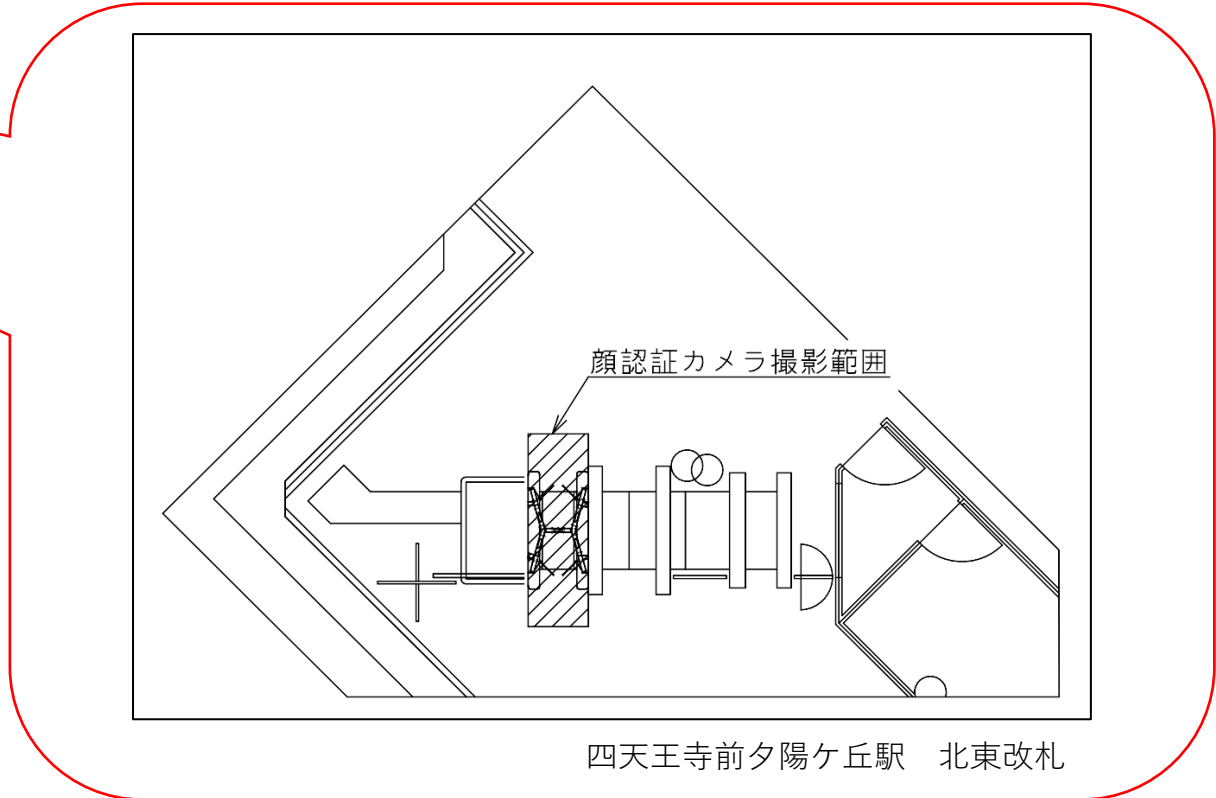

四天王寺前夕陽ヶ丘駅 北東改札