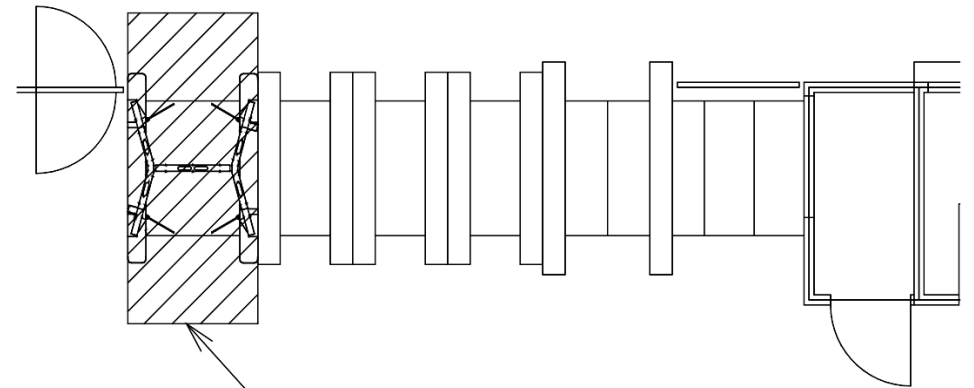

谷町四丁目駅 中改札口

1. **バリアフリー 出入口ルート**
2. ●谷町線1・2番線ホーム→エレベーター→北改札口→1-A出口(エレベーター)→地上
   - ●谷町線1・2番線ホーム→エレベーター→南改札口→8号出口(エレベーター)→地上
   - ●中央線1・2番線ホーム→エレベーター→東改札口→11号出口(エレベーター)→地上
   - ●中央線1番線ホーム→エレベーター→谷町線1番線ホーム→エレベーター→南改札口→8号出口(エレベーター)→地上
   - ●中央線2番線ホーム→エレベーター→
3. **バリアフリー 中改札口**
4. ●谷町線1番ホーム→エレベーター→南改札口→エレベーター→中央線1番線ホーム
   - ●谷町線2番ホーム→エレベーター→南改札口→エレベーター→中央線2番線ホーム

★ : 実験用改札機設置場所

※カメラ撮影範囲内では顔が写り込みますので
ご注意ください。

谷町四丁目 (中)

顔認証カメラ撮影範囲

谷町四丁目駅 中改札