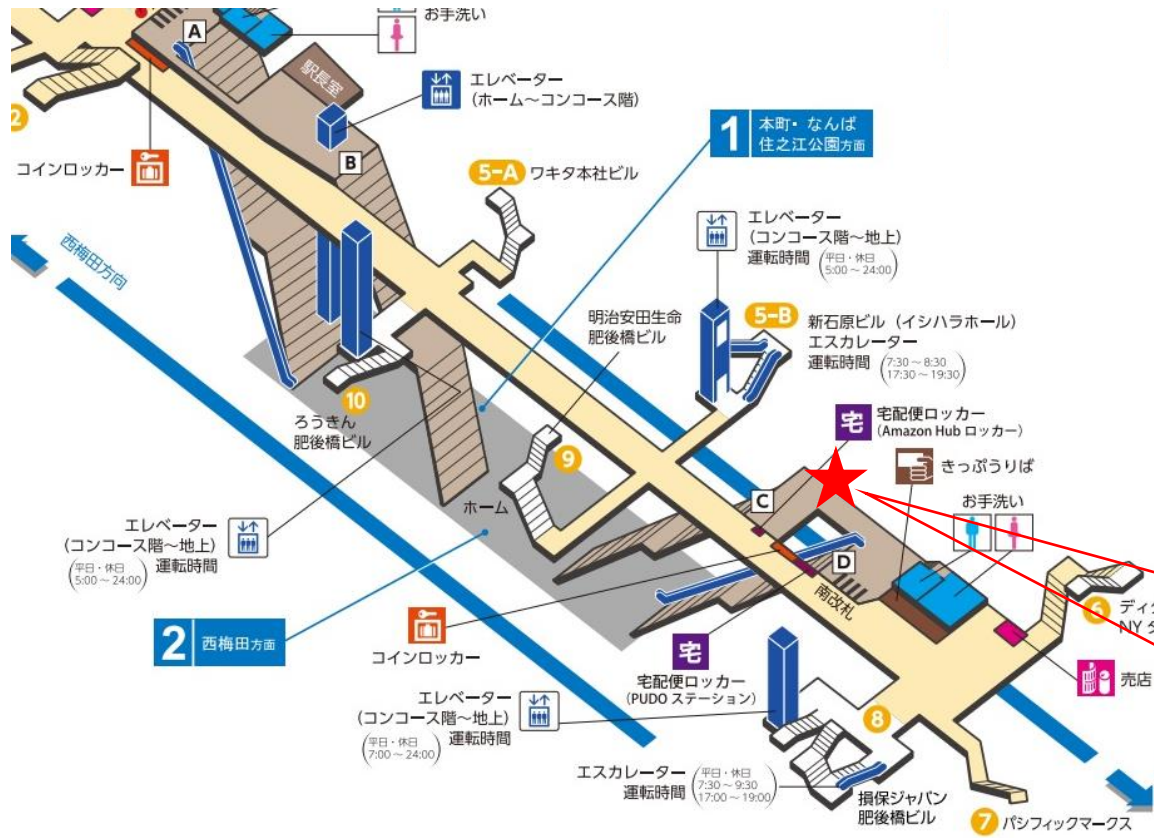

★：実験用改札機設置場所

※カメラ撮影範囲内では顔が写り込みますので
ご注意ください。

西梅田駅 中改札口

★：実験用改札機設置場所

※カメラ撮影範囲内では顔が写り込みますので
ご注意ください。

西梅田駅 北改札口

★：実験用改札機設置場所

※カメラ撮影範囲内では顔が写り込みますので
ご注意ください。

西梅田（北）

顔認証カメラ撮影範囲

西梅田駅 北改札

西梅田駅 南改札口

★：実験用改札機設置場所

※カメラ撮影範囲内では顔が写り込みますので
ご注意ください。

肥後橋駅 南改札口

※カメラ撮影範囲内では顔が写り込みますので
ご注意ください。