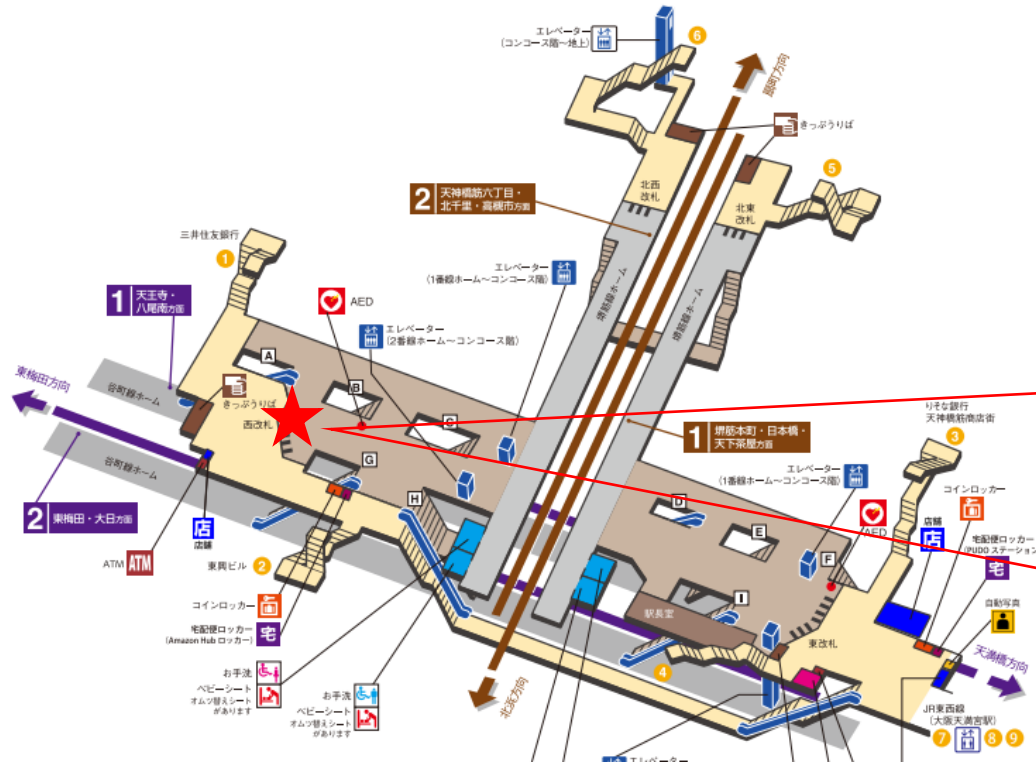

※カメラ撮影範囲内では顔が写り込みますので
ご注意ください。

東梅田駅 中西改札口

★：実験用改札機設置場所

※カメラ撮影範囲内では顔が写り込みますので
 ご注意ください。

東梅田駅 中西改札

東梅田駅 北東改札口

★：実験用改札機設置場所

※カメラ撮影範囲内では顔が写り込みますので
 ご注意ください。

東梅田駅 北西改札口

★：実験用改札機設置場所

※カメラ撮影範囲内では顔が写り込みますので
ご注意ください。

東梅田（北西）

顔認証カメラ撮影範囲

東梅田駅 北西改札

東梅田駅 南改札口

★：実験用改札機設置場所

※カメラ撮影範囲内では顔が写り込みますので
ご注意ください。

東梅田（南）

顔認証カメラ撮影範囲

東梅田駅 南改札

南森町駅 東改札口

★：実験用改札機設置場所

※カメラ撮影範囲内では顔が写り込みますので
ご注意ください。

南森町駅 西改札口

★：実験用改札機設置場所

※カメラ撮影範囲内では顔が写り込みますので
ご注意ください。

南森町駅 西改札

天満橋駅 南改札口

★：実験用改札機設置場所

※カメラ撮影範囲内では顔が写り込みますので
 ご注意ください。

谷町四丁目駅 中改札口

- バリアフリー 出入口ルート**
- 谷町線1・2番線ホーム→エレベーター→北改札口→1-A出口(エレベーター)→地上
 - 谷町線1・2番線ホーム→エレベーター→南改札口→8号出口(エレベーター)→地上
 - 中央線1・2番線ホーム→エレベーター→東改札口→11号出口(エレベーター)→地上
 - 中央線1番線ホーム→エレベーター→谷町線1番線ホーム→エレベーター→南改札口→8号出口(エレベーター)→地上
 - 中央線2番線ホーム→エレベーター→
- バリアフリー 中改札口**
- 谷町線1番ホーム→エレベーター→南改札口→エレベーター→中央線1番線ホーム
 - 谷町線2番ホーム→エレベーター→南改札口→エレベーター→中央線2番線ホーム