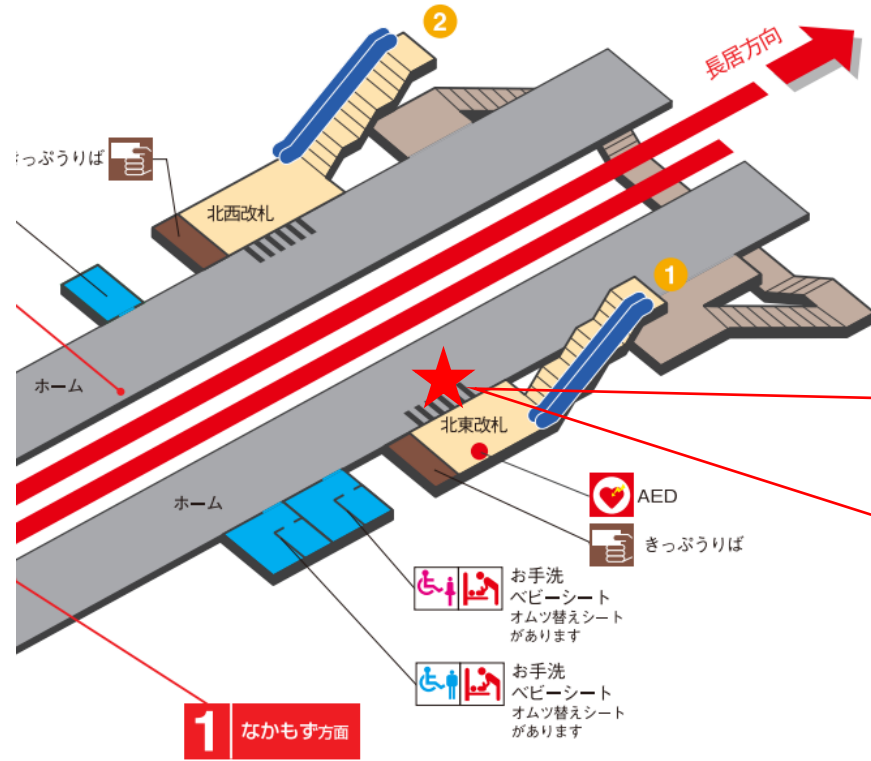

天王寺駅 東改札口

★：実験用改札機設置場所

※カメラ撮影範囲内では顔が写り込みますので
ご注意ください。

天王寺（東）

顔認証カメラ撮影範囲

天王寺駅 東改札

天王寺駅 西改札口

★ : 実験用改札機設置場所

※カメラ撮影範囲内では顔が写り込みますので
ご注意ください。

天王寺駅 西改札

昭和町駅 北改札口

2 なんば・梅田
千里中央方面

★：実験用改札機設置場所

※カメラ撮影範囲内では顔が写り込みますので
ご注意ください。

昭和町駅 南改札口

★：実験用改札機設置場所

※カメラ撮影範囲内では顔が写り込みますので
ご注意ください。

西田辺駅 東改札口

★：実験用改札機設置場所

※カメラ撮影範囲内では顔が写り込みますので
ご注意ください。

西田辺駅 東改札

西田辺駅 西改札口

1 あびこ、なかもず方面

- 1 番線ホーム→東改札
- 2 番線ホーム→西改札

★：実験用改札機設置場所

※カメラ撮影範囲内では顔が写り込みますので
 ご注意ください。

あびこ駅 北東改札口

★：実験用改札機設置場所

※カメラ撮影範囲内では顔が写り込みますので
ご注意ください。

我孫子（北東）

顔認証カメラ撮影範囲

あびこ駅 北東改札