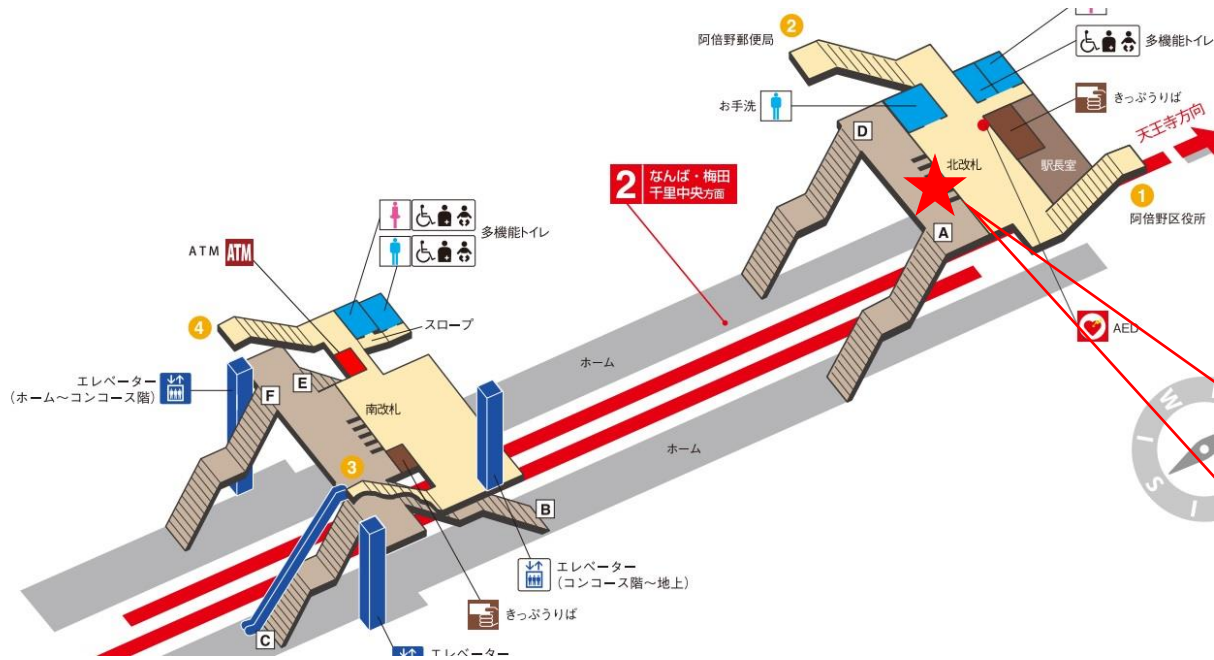

★：実験用改札機設置場所

※録画カメラ撮影範囲内では顔が写り込みますので
ご注意ください。

動物園前駅 西改札口

★：実験用改札機設置場所

※録画カメラ撮影範囲内では顔が写り込みますので
ご注意ください。

動物園前（西）

顔認証カメラ撮影範囲

動物園前駅 西改札

天王寺駅 東改札口

★：実験用改札機設置場所

※カメラ撮影範囲内では顔が写り込みますので
ご注意ください。

天王寺（東）

顔認証カメラ撮影範囲

天王寺駅 東改札

天王寺駅 西改札口

★ : 実験用改札機設置場所

※カメラ撮影範囲内では顔が写り込みますので
ご注意ください。

天王寺駅 西改札

昭和町駅 北改札口

2 なんば・梅田
千里中央方面

★：実験用改札機設置場所

※カメラ撮影範囲内では顔が写り込みますので
ご注意ください。

昭和町駅 南改札口

★：実験用改札機設置場所

★：実験用改札機設置場所

※カメラ撮影範囲内では顔が写り込みますので
 ご注意ください。

あびこ駅 北東改札口

★：実験用改札機設置場所

※カメラ撮影範囲内では顔が写り込みますので
ご注意ください。

我孫子（北東）

顔認証カメラ撮影範囲

あびこ駅 北東改札