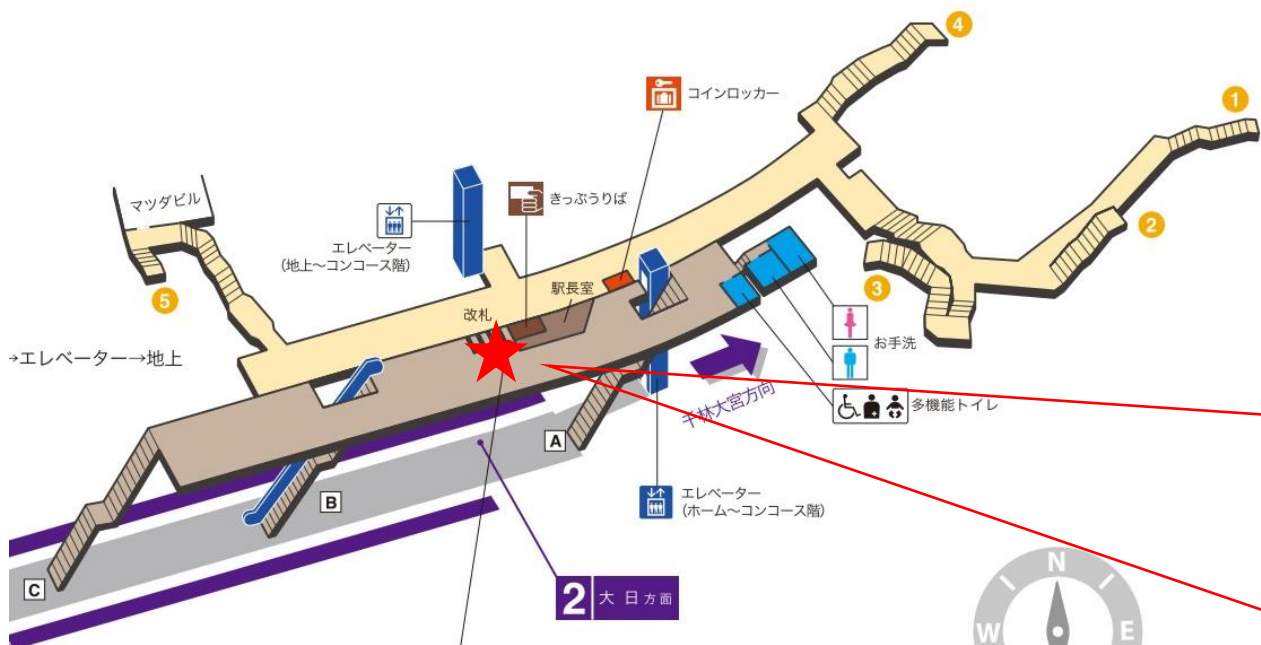

※カメラ撮影範囲内では顔が写り込みますので
ご注意ください。

大日駅 北改札口

★：実験用改札機設置場所

※カメラ撮影範囲内では顔が写り込みますので
ご注意ください。

大日駅 北改札

太子橋今市駅 西改札口

バリアフリー
出入口ルート

- 谷町線1・2番線ホーム→エレベーター→改札口→谷町線コンコース→エレベーター(3号出口)→地上
- 今里筋線1・2番線ホーム→エレベーター→改札口→今里筋線コンコース→エレベーター→谷町線コンコース→エレベーター(3号出口)→地上

バリアフリー
のりかえルート

- 谷町線1・2番線ホーム→エレベーター→今里筋線1・2番線ホーム

★：実験用改札機設置場所

※カメラ撮影範囲内では顔が写り込みますので
ご注意ください。

太子橋今市駅 西改札

千林大宮駅 北改札口

★：実験用改札機設置場所

※カメラ撮影範囲内では顔が写り込みますので
ご注意ください。

関目高殿駅 南改札口

★ : 実験用改札機設置場所

※カメラ撮影範囲内では顔が写り込みますので
ご注意ください。

都島駅 西改札口

★：実験用改札機設置場所

※カメラ撮影範囲内では顔が写り込みますので
ご注意ください。

東梅田駅 中東改札口

★：実験用改札機設置場所

※カメラ撮影範囲内では顔が写り込みますので
ご注意ください。

東梅田駅 中西改札口

★：実験用改札機設置場所

※カメラ撮影範囲内では顔が写り込みますので
 ご注意ください。

東梅田駅 中西改札

東梅田駅 北東改札口

★：実験用改札機設置場所

※カメラ撮影範囲内では顔が写り込みますので
 ご注意ください。