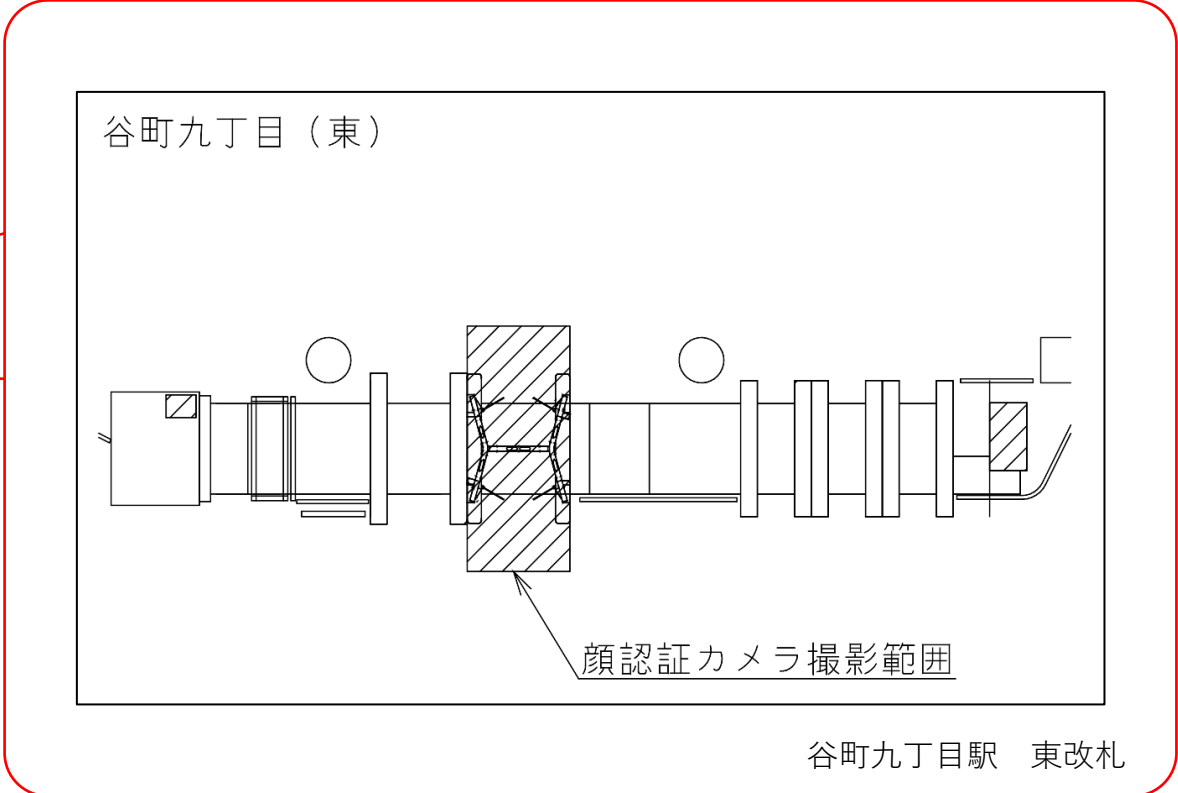

※カメラ撮影範囲内では顔が写り込みますので
ご注意ください。

なんば駅 東改札

谷町九丁目駅 東改札口

★：実験用改札機設置場所

※カメラ撮影範囲内では顔が写り込みますので
 ご注意ください。

谷町九丁目駅 東改札

鶴橋駅 東改札口

★：実験用改札機設置場所