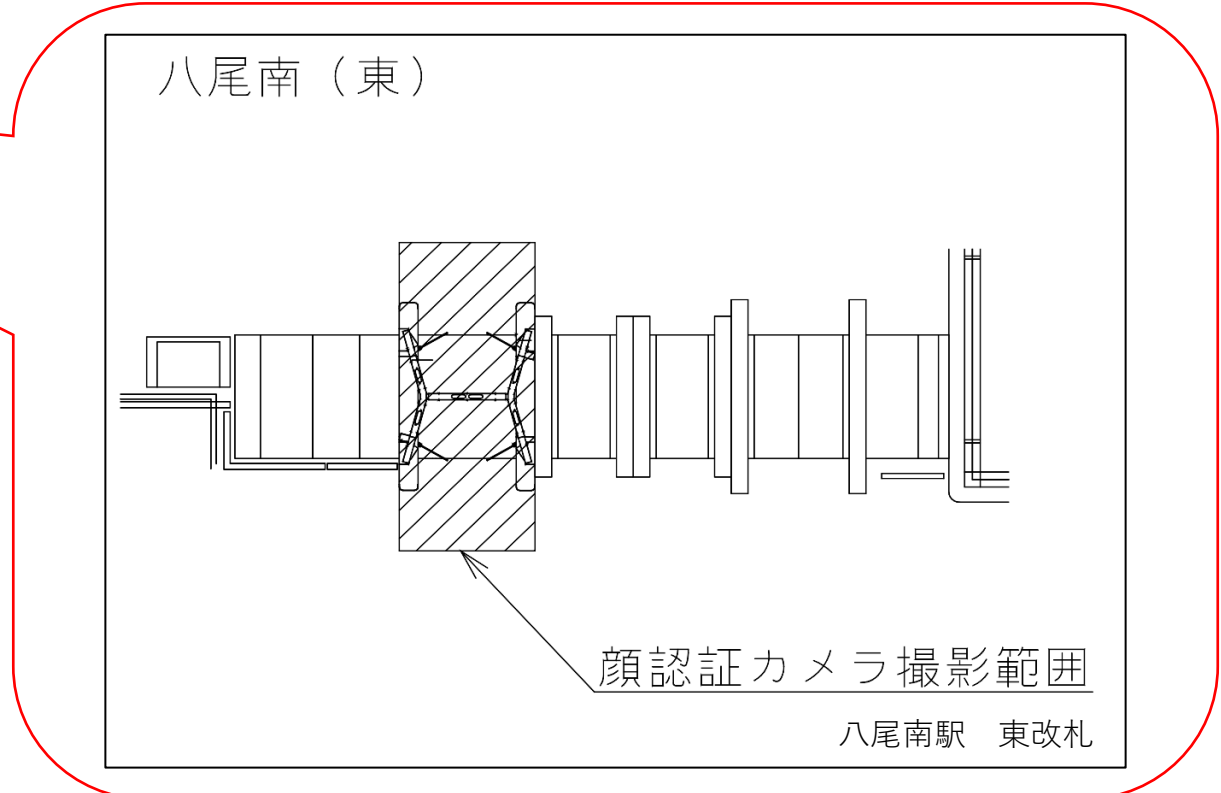

★：実験用改札機設置場所

※カメラ撮影範囲内では顔が写り込みますので
ご注意ください。

西梅田駅 中改札口

★：実験用改札機設置場所

※カメラ撮影範囲内では顔が写り込みますので
ご注意ください。

西梅田駅 北改札口

★：実験用改札機設置場所

※カメラ撮影範囲内では顔が写り込みますので
ご注意ください。