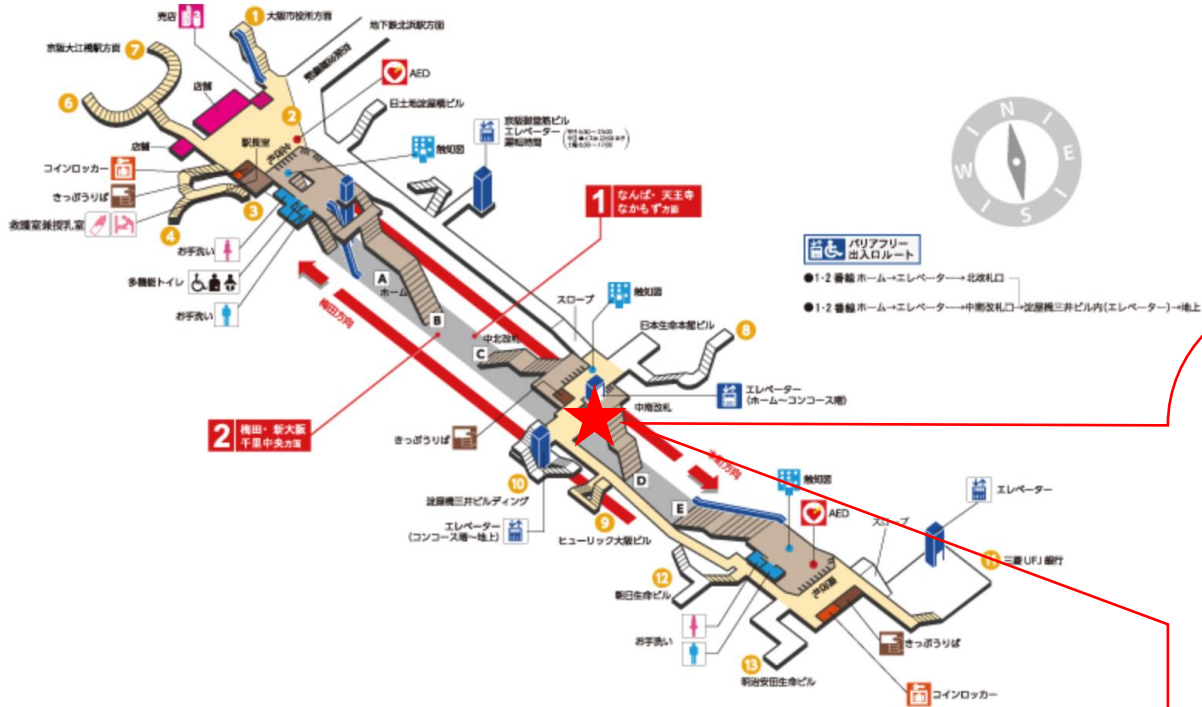

顔認証カメラ撮影範囲

江坂駅 南改札

東三国駅 南改札口

●B階段
エレベーター設置工事に伴い、下記の期間、閉鎖いたします。
※2023年8月18日(金曜日)初発から
2025年3月下旬まで(予定)

バリアフリー
出入口ルート

●1・2番線ホーム→エレベーター→北改札口→エレベーター→地上

★：実験用改札機設置場所

※カメラ撮影範囲内では顔が写り込みますので
ご注意ください。

★：実験用改札機設置場所

※録画カメラ撮影範囲内では顔が写り込みますので
ご注意ください。

梅田駅 中北東改札

梅田駅 中北西改札口

★：実験用改札機設置場所

※録画カメラ撮影範囲内では顔が写り込みますので
ご注意ください。

梅田駅 中南改札口

★ : 実験用改札機設置場所

※録画カメラ撮影範囲内では顔が写り込みますので
ご注意ください。

梅田駅 北改札口

★ : 実験用改札機設置場所

※録画カメラ撮影範囲内では顔が写り込みますので
 ご注意ください。

淀屋橋駅 中北改札口

★：実験用改札機設置場所

※録画カメラ撮影範囲内では顔が写り込みますので
ご注意ください。

淀屋橋（中北）

淀屋橋駅 中南改札口

★ : 実験用改札機設置場所

※録画カメラ撮影範囲内では顔が写り込みますので
 ご注意ください。

淀屋橋駅 中南改札

淀屋橋駅 北改札口

★：実験用改札機設置場所

※録画カメラ撮影範囲内では顔が写り込みますので
ご注意ください。

淀屋橋駅 南改札口