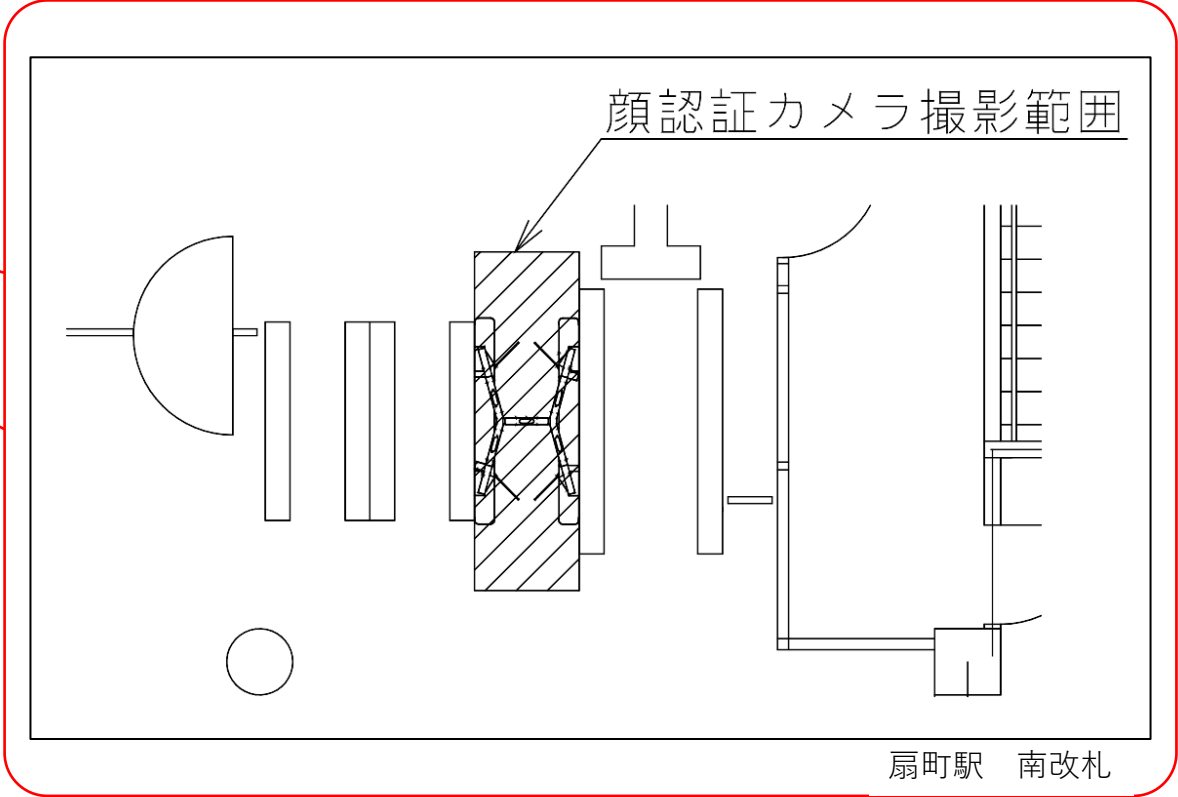

★：実験用改札機設置場所

※カメラ撮影範囲内では顔が写り込みますので
ご注意ください。

扇町駅 南改札口

★：実験用改札機設置場所

※カメラ撮影範囲内では顔が写り込みますので
ご注意ください。

北浜駅 北改札口

●1・2番線ホーム→エレベーター→北改

★：実験用改札機設置場所