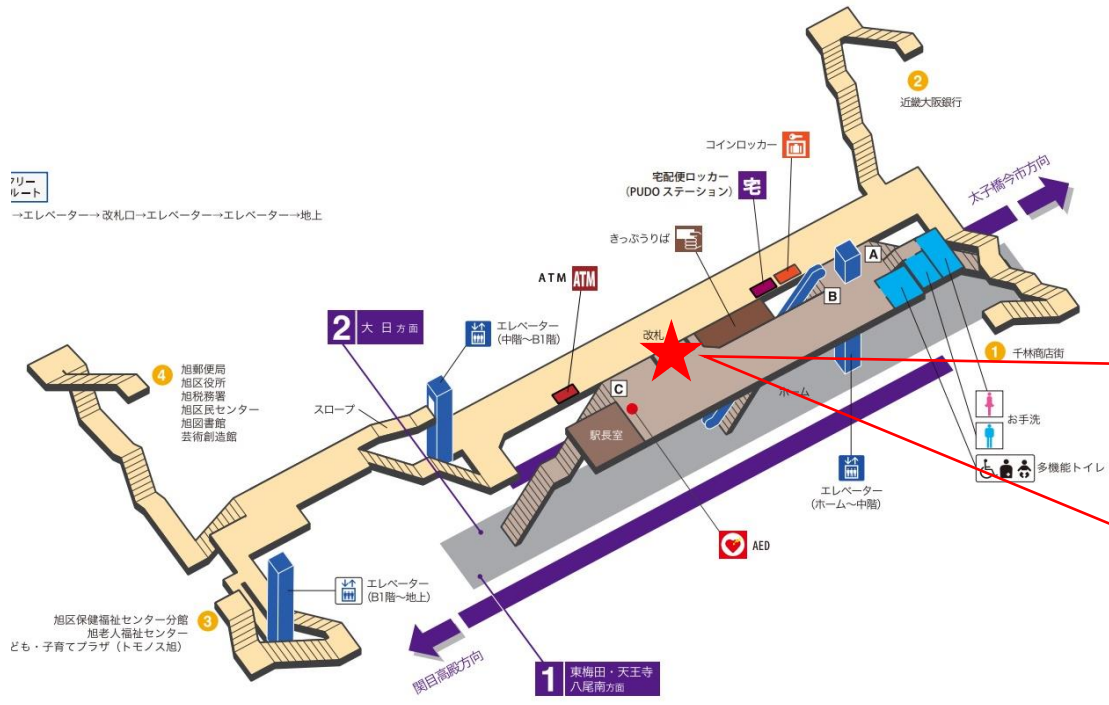

※カメラ撮影範囲内では顔が写り込みますので
ご注意ください。

大日駅 北改札口

★：実験用改札機設置場所

※カメラ撮影範囲内では顔が写り込みますので
ご注意ください。

大日駅 北改札

太子橋今市駅 西改札口

バリアフリー
出入口ルート

- 谷町線1・2番線ホーム→エレベーター→改札口→谷町線コンコース→エレベーター(3号出口)→地上
- 今里筋線1・2番線ホーム→エレベーター→改札口→今里筋線コンコース→エレベーター→谷町線コンコース→エレベーター(3号出口)→地上

バリアフリー
のりかえルート

- 谷町線1・2番線ホーム→エレベーター→今里筋線1・2番線ホーム

★：実験用改札機設置場所

※カメラ撮影範囲内では顔が写り込みますので
ご注意ください。

太子橋今市駅 西改札

千林大宮駅 北改札口

★：実験用改札機設置場所

※カメラ撮影範囲内では顔が写り込みますので
ご注意ください。

関目高殿駅 南改札口

★ : 実験用改札機設置場所

※カメラ撮影範囲内では顔が写り込みますので
ご注意ください。

都島駅 西改札口

★：実験用改札機設置場所

※カメラ撮影範囲内では顔が写り込みますので
ご注意ください。

東梅田駅 中東改札口

★：実験用改札機設置場所

※カメラ撮影範囲内では顔が写り込みますので
ご注意ください。

東梅田駅 中西改札口

★：実験用改札機設置場所

※カメラ撮影範囲内では顔が写り込みますので
 ご注意ください。

東梅田駅 中西改札

東梅田駅 北東改札口

★：実験用改札機設置場所

※カメラ撮影範囲内では顔が写り込みますので
 ご注意ください。