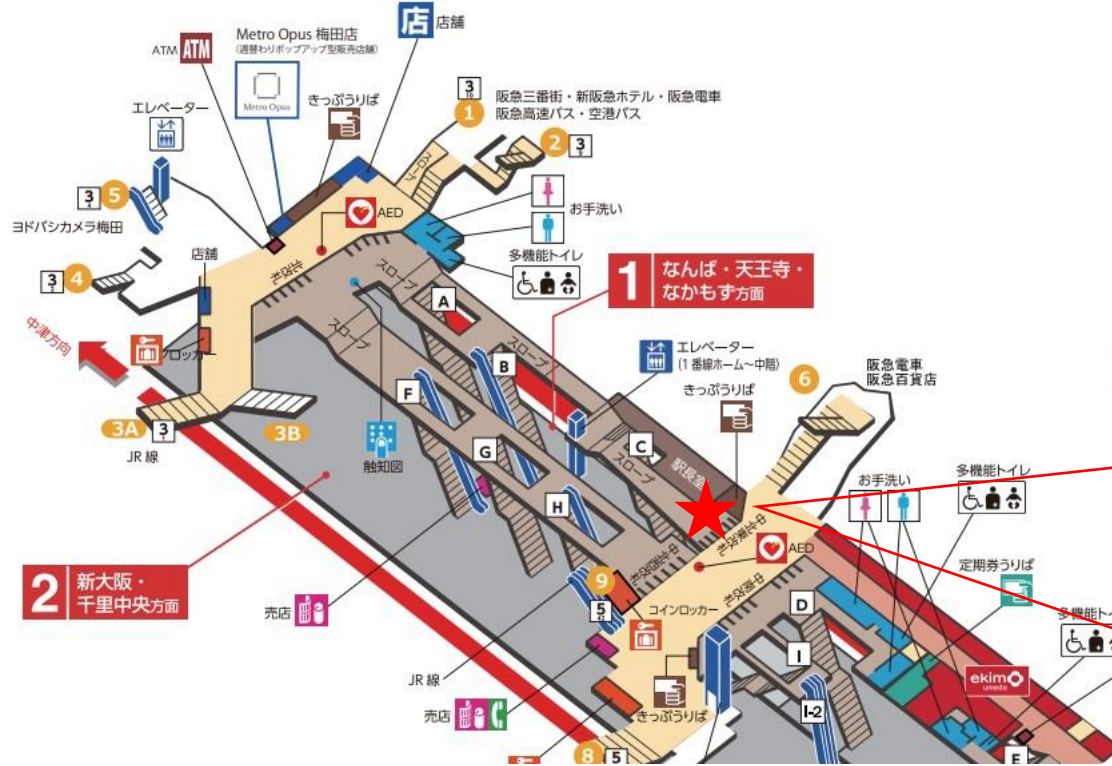

顔認証カメラ撮影範囲

江坂駅 南改札

東三国駅 南改札口

●B階段
エレベーター設置工事に伴い、下記の期間、閉鎖いたします。
※2023年8月18日(金曜日)初発から
2025年3月下旬まで(予定)

バリアフリー
出入口ルート

●1・2番線ホーム→エレベーター→北改札口→エレベーター→地上

★：実験用改札機設置場所

※カメラ撮影範囲内では顔が写り込みますので
ご注意ください。

新大阪駅 中改札口

★：実験用改札機設置場所

※カメラ撮影範囲内では顔が写り込みますので
ご注意ください。

新大阪駅 中改札

新大阪駅 南改札口

★ : 実験用改札機設置場所

※カメラ撮影範囲内では顔が写り込みますので
ご注意ください。

梅田駅 中北東改札口

★：実験用改札機設置場所

※録画カメラ撮影範囲内では顔が写り込みますので
ご注意ください。

梅田駅 中北東改札

梅田駅 中北西改札口

★：実験用改札機設置場所

※録画カメラ撮影範囲内では顔が写り込みますので
ご注意ください。

梅田駅 中南改札口

★ : 実験用改札機設置場所

※録画カメラ撮影範囲内では顔が写り込みますので
ご注意ください。

梅田駅 北改札口

★ : 実験用改札機設置場所

※録画カメラ撮影範囲内では顔が写り込みますので
 ご注意ください。

淀屋橋駅 中北改札口

★：実験用改札機設置場所

※録画カメラ撮影範囲内では顔が写り込みますので
ご注意ください。

淀屋橋（中北）