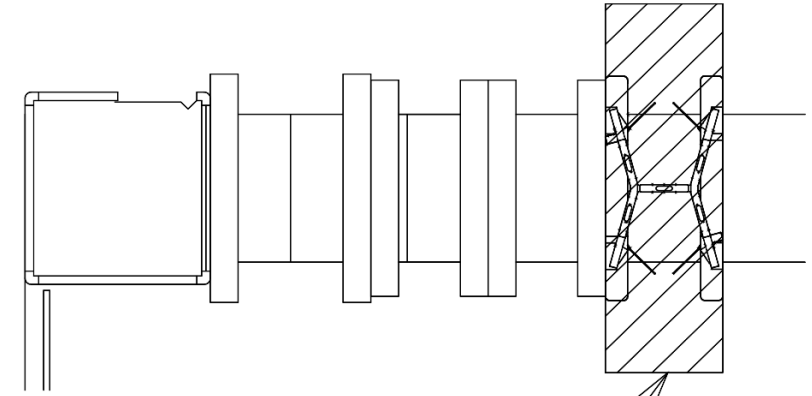

九条駅 東東改札口

★：実験用改札機設置場所

※カメラ撮影範囲内では顔が写り込みますので
ご注意ください。

九条（東東）

顔認証カメラ撮影範囲

九条駅 東東改札

九条駅 西改札口

- 1番線ホーム → エレベーター → 西改札口 → 2号出入口エレベーター → 地上
- 2番線ホーム → エレベーター → 西改札口 → 2号出入口エレベーター → 地上