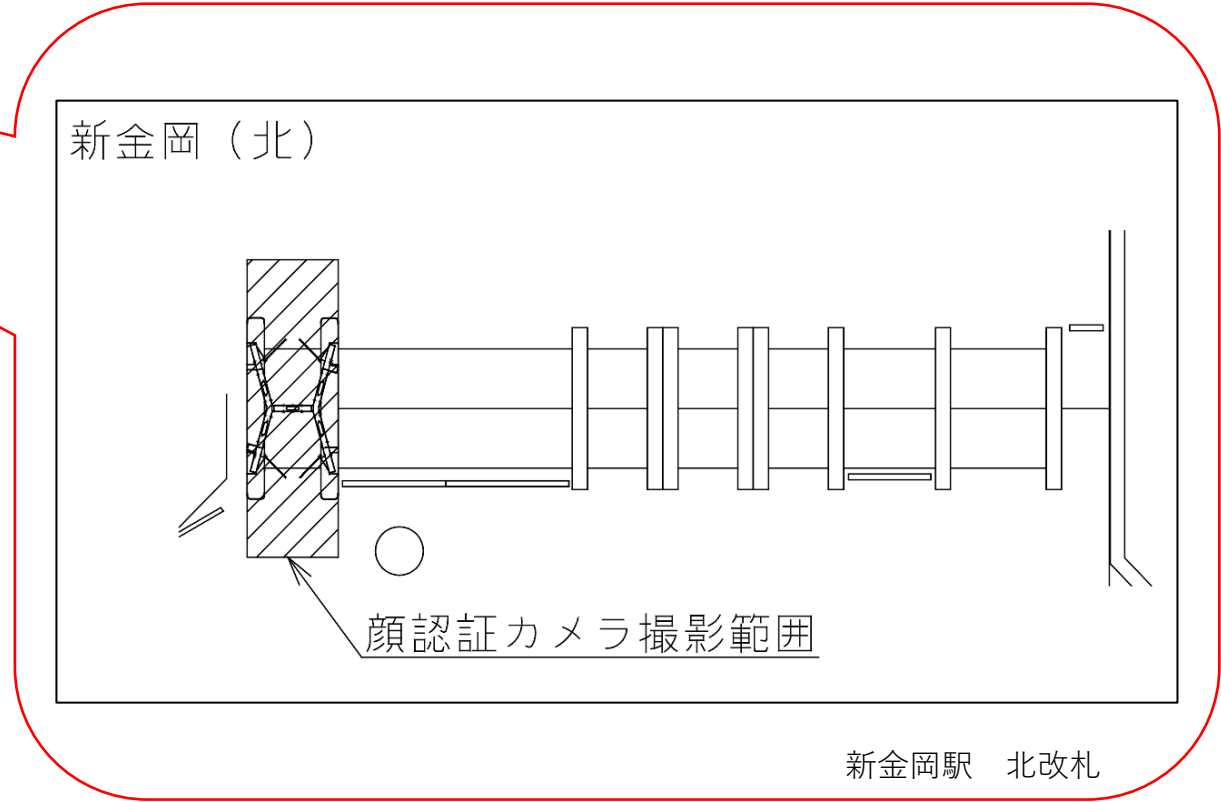

★：実験用改札機設置場所

※カメラ撮影範囲内では顔が写り込みますので
 ご注意ください。

あびこ駅 北東改札口

★：実験用改札機設置場所

※カメラ撮影範囲内では顔が写り込みますので
ご注意ください。

我孫子（北東）

顔認証カメラ撮影範囲

あびこ駅 北東改札

北花田駅 北改札口

★：実験用改札機設置場所

※カメラ撮影範囲内では顔が写り込みますので
ご注意ください。

新金岡駅 北改札口

★ : 実験用改札機設置場所

※カメラ撮影範囲内では顔が写り込みますので
ご注意ください。

なかもず駅 南改札口

★：実験用改札機設置場所