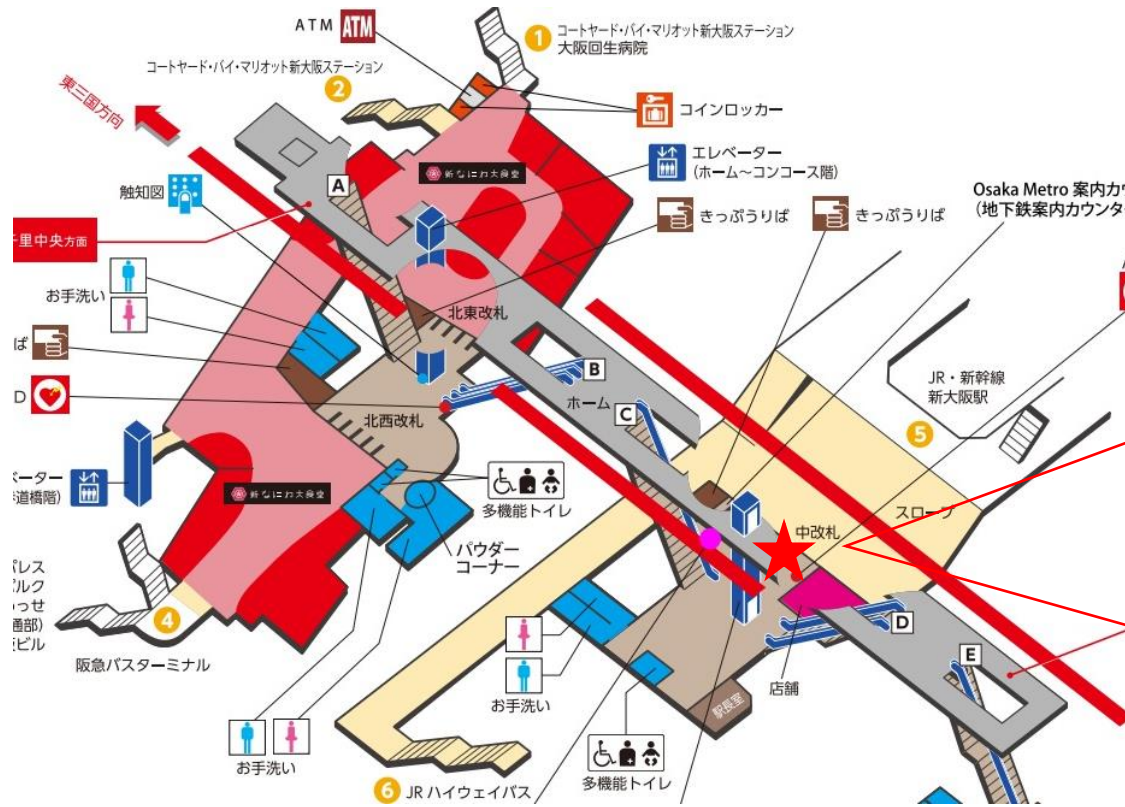

江坂駅 北改札口

★：実験用改札機設置場所

※録画カメラ撮影範囲内では顔が写り込みますので
ご注意ください。

江坂駅 北改札

江坂駅 南改札口

★：実験用改札機設置場所

※録画カメラ撮影範囲内では顔が写り込みますので
ご注意ください。

江坂（南）

顔認証カメラ撮影範囲

江坂駅 南改札

東三国駅 南改札口

●B階段
エレベーター設置工事に伴い、下記の期間、閉鎖いたします。
※2023年8月18日(金曜日)初発から
2025年3月下旬まで(予定)

バリアフリー
出入口ルート

●1・2番線ホーム→エレベーター→北改札口→エレベーター→地上

★：実験用改札機設置場所

※カメラ撮影範囲内では顔が写り込みますので
ご注意ください。

新大阪駅 中改札口

★：実験用改札機設置場所

※カメラ撮影範囲内では顔が写り込みますので
ご注意ください。

新大阪駅 中改札

新大阪駅 南改札口

★ : 実験用改札機設置場所

※カメラ撮影範囲内では顔が写り込みますので
ご注意ください。

梅田駅 中北東改札口

★：実験用改札機設置場所

※録画カメラ撮影範囲内では顔が写り込みますので
ご注意ください。

梅田駅 中北東改札

梅田駅 中北西改札口

★：実験用改札機設置場所

※録画カメラ撮影範囲内では顔が写り込みますので
ご注意ください。

梅田駅 中南改札口

★ : 実験用改札機設置場所