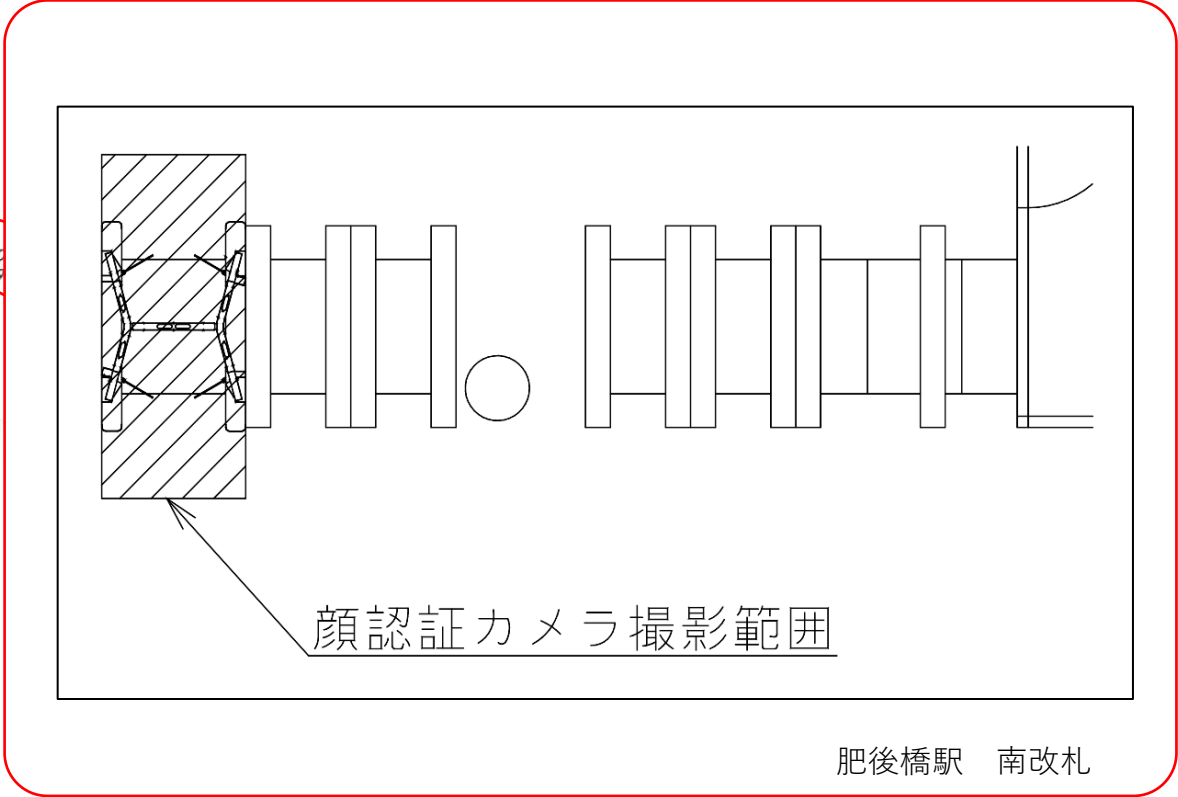

西梅田（北）

顔認証カメラ撮影範囲

西梅田駅 北改札

西梅田駅 南改札口

★：実験用改札機設置場所

※カメラ撮影範囲内では顔が写り込みますので
ご注意ください。

肥後橋駅 南改札口

※カメラ撮影範囲内では顔が写り込みますので
ご注意ください。