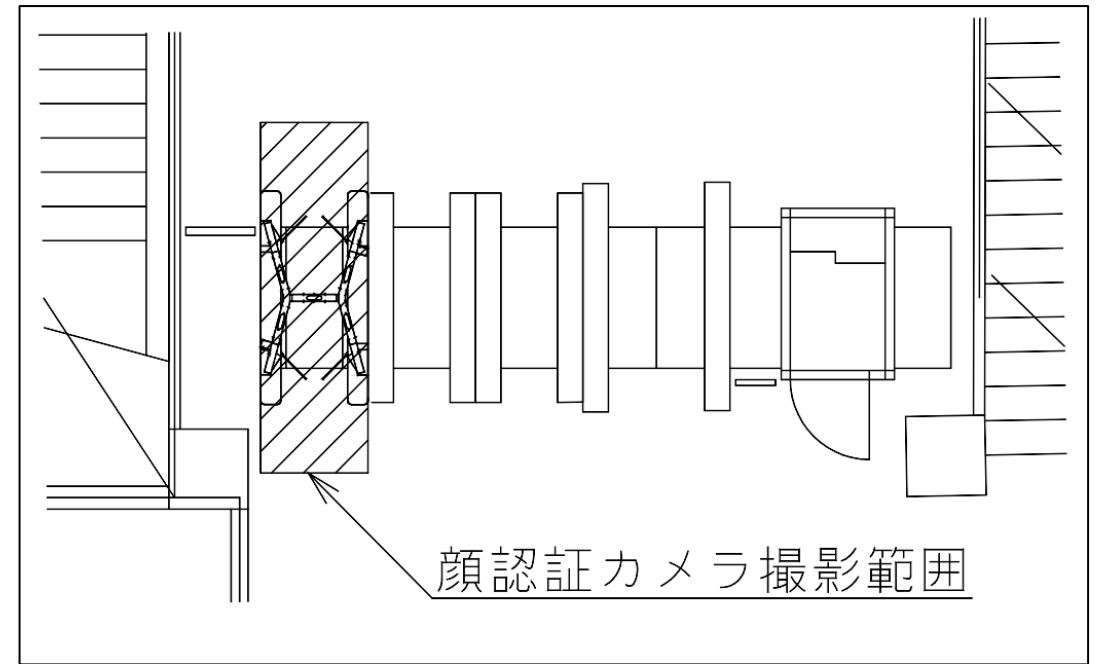

日本橋駅 中北改札口

★：実験用改札機設置場所

※カメラ撮影範囲内では顔が写り込みますので
ご注意ください。

日本橋駅 中北改札