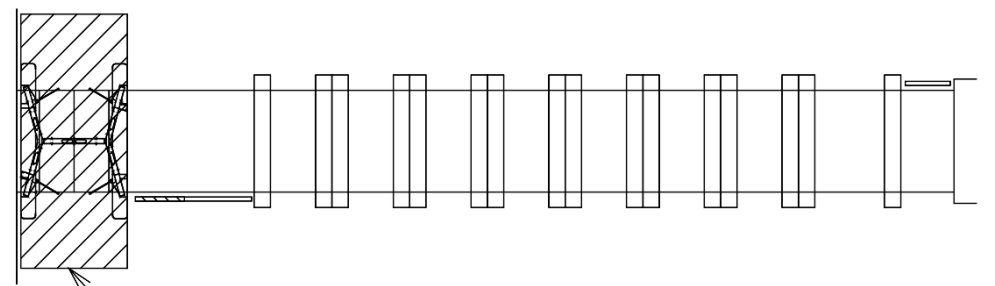

顔認証カメラ撮影範囲

江坂駅 南改札

東三国駅 南改札口

●B階段
エレベーター設置工事に伴い、下記の期間、閉鎖いたします。
※2023年8月18日(金曜日)初発から
2025年3月下旬まで(予定)

バリアフリー
出入口ルート

●1・2番線ホーム→エレベーター→北改札口→エレベーター→地上

★：実験用改札機設置場所

※カメラ撮影範囲内では顔が写り込みますので
ご注意ください。