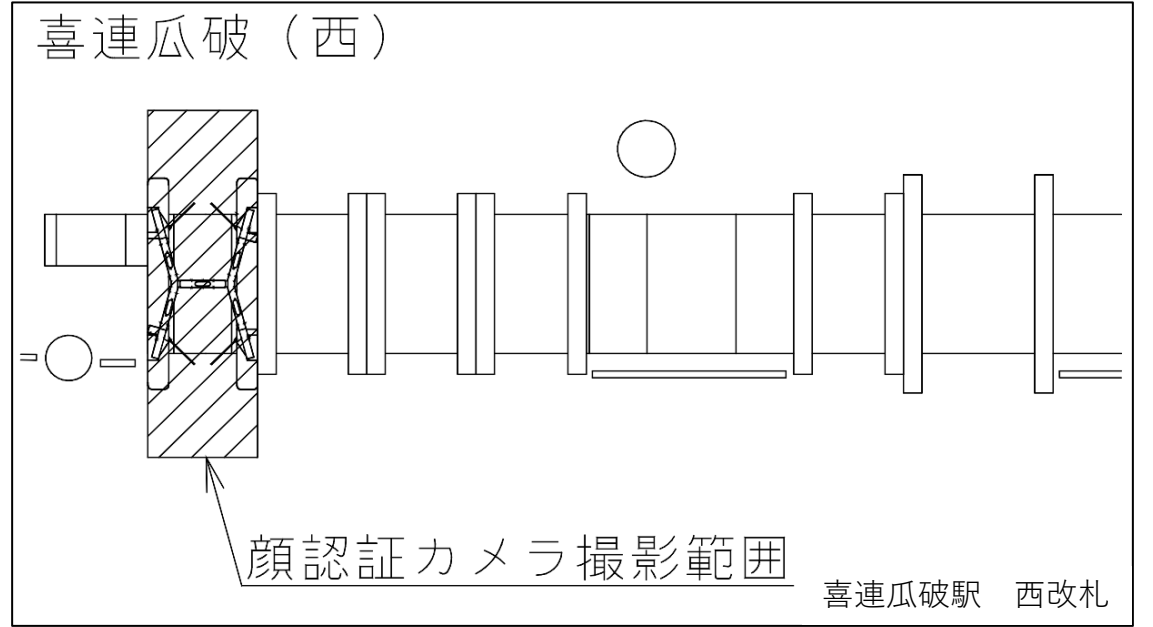

平野駅 南改札口

★：実験用改札機設置場所

※カメラ撮影範囲内では顔が写り込みますので
ご注意ください。

喜連瓜破駅 西改札口

バリアフリー
出入口ルート

番線ホーム→エレベーター→改札口→1号出口(エレベーター)→地上(長居公園通り北側)

★：実験用改札機設置場所

※カメラ撮影範囲内では顔が写り込みますので
ご注意ください。