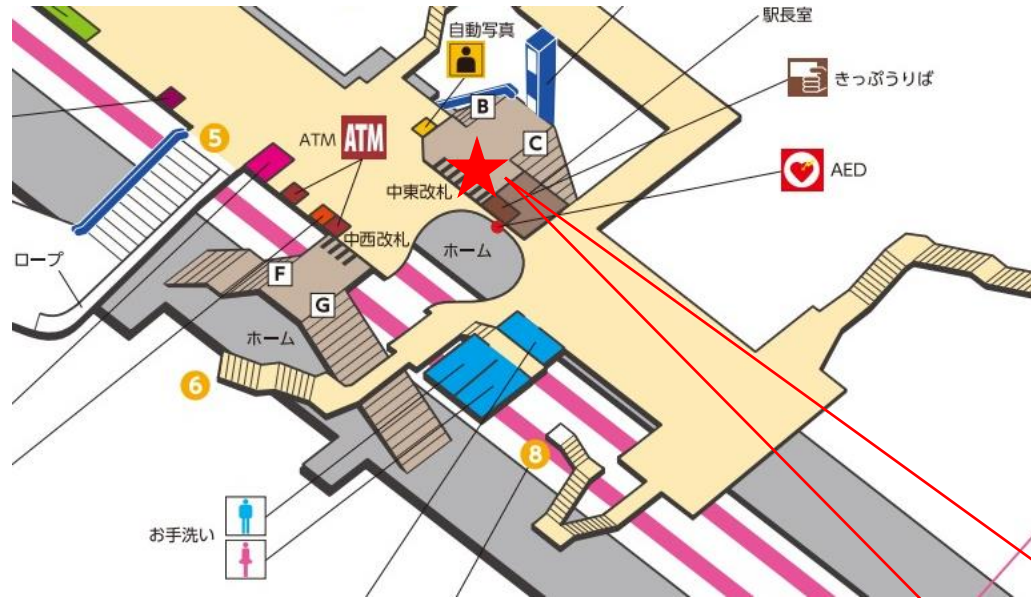

谷町四丁目駅 東改札

森ノ宮駅 東改札口

★：実験用改札機設置場所

※録画カメラ撮影範囲内では顔が写り込みますので
ご注意ください。

※撮影範囲の周りでは顔は写りませんが胴体、下半
身は写り込む場合があります。

森ノ宮駅 西改札口

★：実験用改札機設置場所

※録画カメラ撮影範囲内では顔が写り込みますので
ご注意ください。

※撮影範囲の周りでは顔は写りませんが胴体、下半
身は写り込む場合があります。

森ノ宮（西）

顔認証カメラ撮影範囲

長田駅 東改札口

★：実験用改札機設置場所

※録画カメラ撮影範囲内では顔が写り込みますので
ご注意ください。

※撮影範囲の周りでは顔は写りませんが胴体、下半
身は写り込む場合があります。

野田阪神駅 中東改札口

★：実験用改札機設置場所

※カメラ撮影範囲内では顔が写り込みますので
ご注意ください。

玉川駅 北西改札口

★：実験用改札機設置場所

※カメラ撮影範囲内では顔が写り込みますので
ご注意ください。

阿波座駅 北改札口

★ : 実験用改札機設置場所

※カメラ撮影範囲内では顔が写り込みますので
ご注意ください。