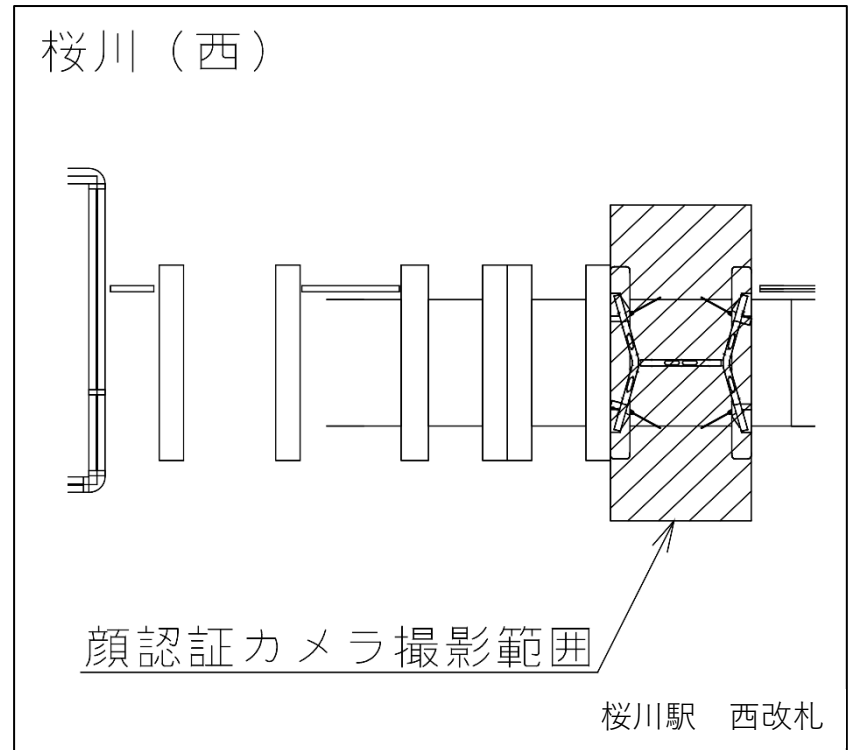

西長堀駅 北改札口

★：実験用改札機設置場所

※カメラ撮影範囲内では顔が写り込みますので
ご注意ください。

桜川駅 西改札口

★：実験用改札機設置場所

※カメラ撮影範囲内では顔が写り込みますので
ご注意ください。

なんば駅 東改札口

★：実験用改札機設置場所