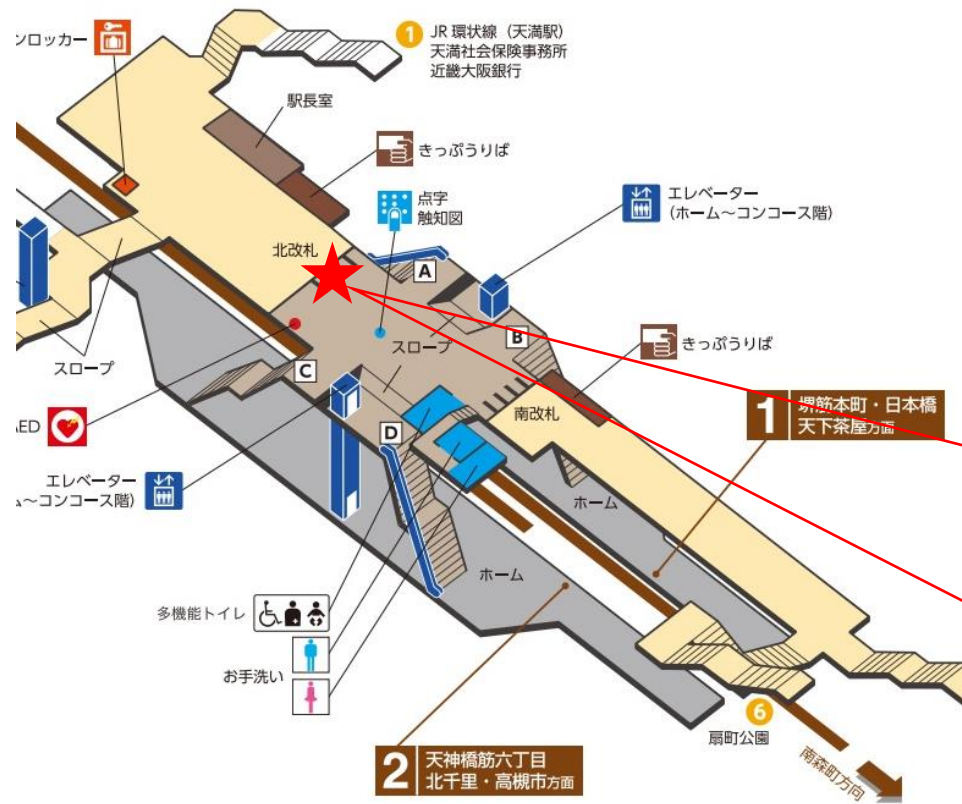

※カメラ撮影範囲内では顔が写り込みますので
 ご注意ください。

北巽駅 南改札口

★：実験用改札機設置場所

※カメラ撮影範囲内では顔が写り込みますので
ご注意ください。

顔認証カメラ撮影範囲

北巽駅 南改札

南巽駅 北改札口

★：実験用改札機設置場所

※カメラ撮影範囲内では顔が写り込みますので
ご注意ください。

南巽駅 北改札

天神橋筋六丁目駅 北改札口

★ : 実験用改札機設置場所

※カメラ撮影範囲内では顔が写り込みますのでご注意ください。

顔認証カメラ撮影範囲

天神橋筋六丁目駅 北改札

扇町駅 北改札口

★：実験用改札機設置場所

※カメラ撮影範囲内では顔が写り込みますので
ご注意ください。

扇町駅 南改札口

★：実験用改札機設置場所

※カメラ撮影範囲内では顔が写り込みますので
ご注意ください。

北浜駅 北改札口

●1・2番線ホーム→エレベーター→北改

★：実験用改札機設置場所