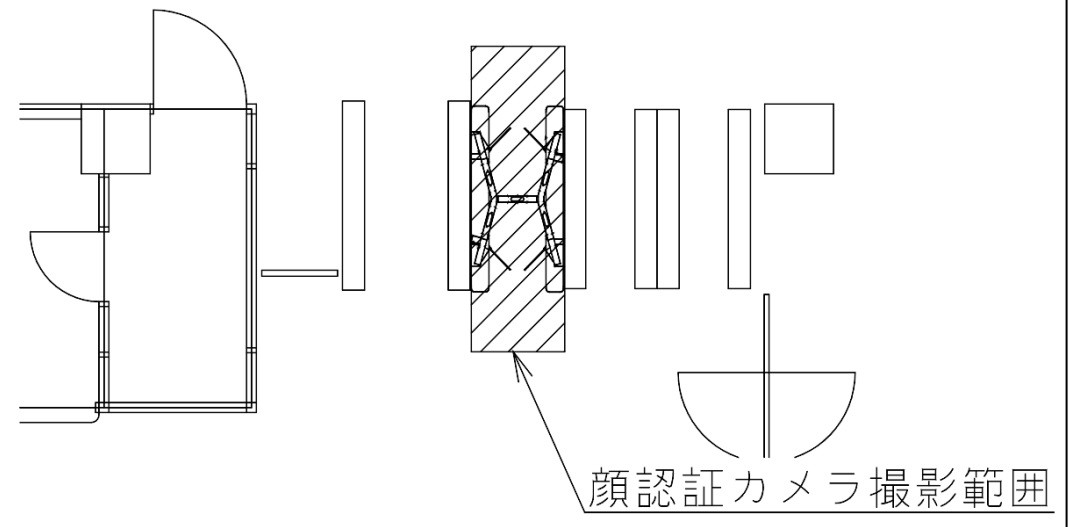

※カメラ撮影範囲内では顔が写り込みますので
ご注意ください。

堺筋本町駅 東改札口

★：実験用改札機設置場所

※カメラ撮影範囲内では顔が写り込みますので
ご注意ください。

谷町四丁目駅 東改札口

★ : 実験用改札機設置場所

※カメラ撮影範囲内では顔が写り込みますので
ご注意ください。

谷町四丁目（東）