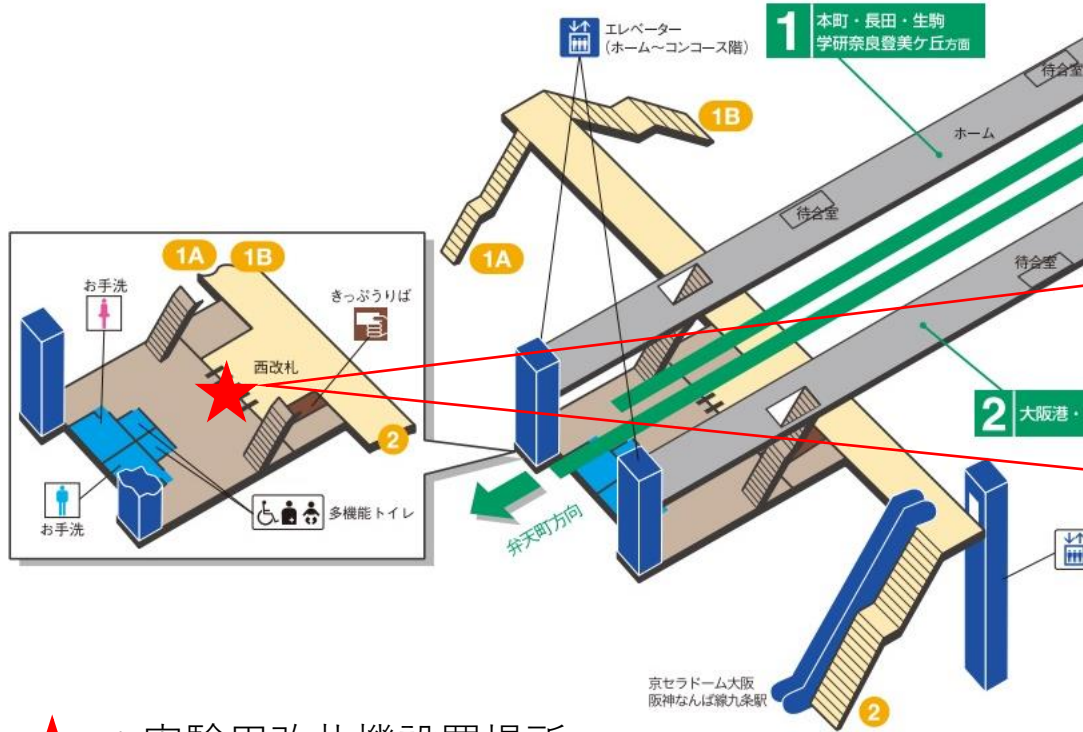

九条駅 東東改札口

★：実験用改札機設置場所

※カメラ撮影範囲内では顔が写り込みますので
ご注意ください。

九条（東東）

顔認証カメラ撮影範囲

九条駅 東東改札

九条駅 西改札口

- 1番線ホーム → エレベーター → 西改札口 → 2号出入口エレベーター → 地上
- 2番線ホーム → エレベーター → 西改札口 → 2号出入口エレベーター → 地上