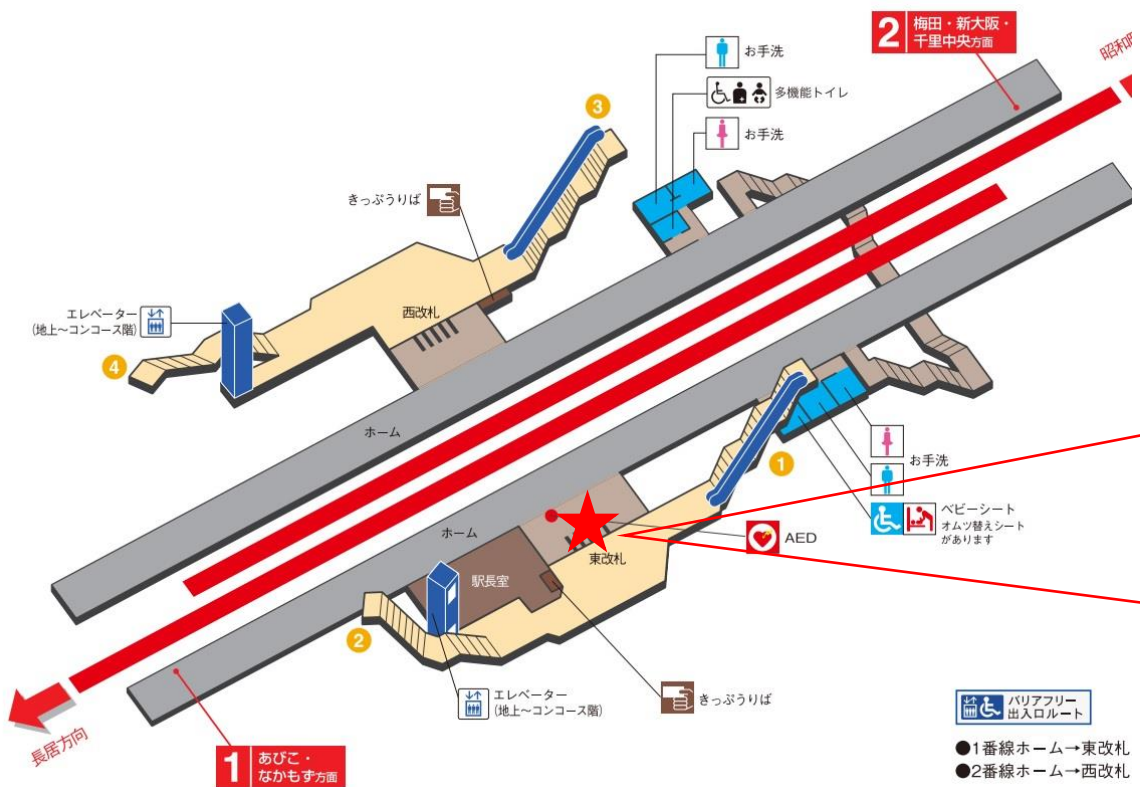

天王寺駅 東改札口

★：実験用改札機設置場所

※カメラ撮影範囲内では顔が写り込みますので
ご注意ください。

天王寺（東）

顔認証カメラ撮影範囲

天王寺駅 東改札

天王寺駅 西改札口

★ : 実験用改札機設置場所

※カメラ撮影範囲内では顔が写り込みますので
ご注意ください。

天王寺駅 西改札

昭和町駅 北改札口

2 なんば・梅田
千里中央方面

★：実験用改札機設置場所

※カメラ撮影範囲内では顔が写り込みますので
ご注意ください。

昭和町駅 南改札口

★：実験用改札機設置場所

※カメラ撮影範囲内では顔が写り込みますので
ご注意ください。

西田辺駅 東改札口

★：実験用改札機設置場所

※カメラ撮影範囲内では顔が写り込みますので
ご注意ください。

西田辺駅 東改札

西田辺駅 西改札口

1 あびこ、なかもず方面

- 1 番線ホーム→東改札
- 2 番線ホーム→西改札

★：実験用改札機設置場所

※カメラ撮影範囲内では顔が写り込みますので
 ご注意ください。

あびこ駅 北東改札口

★：実験用改札機設置場所

※カメラ撮影範囲内では顔が写り込みますので
ご注意ください。

我孫子（北東）

顔認証カメラ撮影範囲

あびこ駅 北東改札