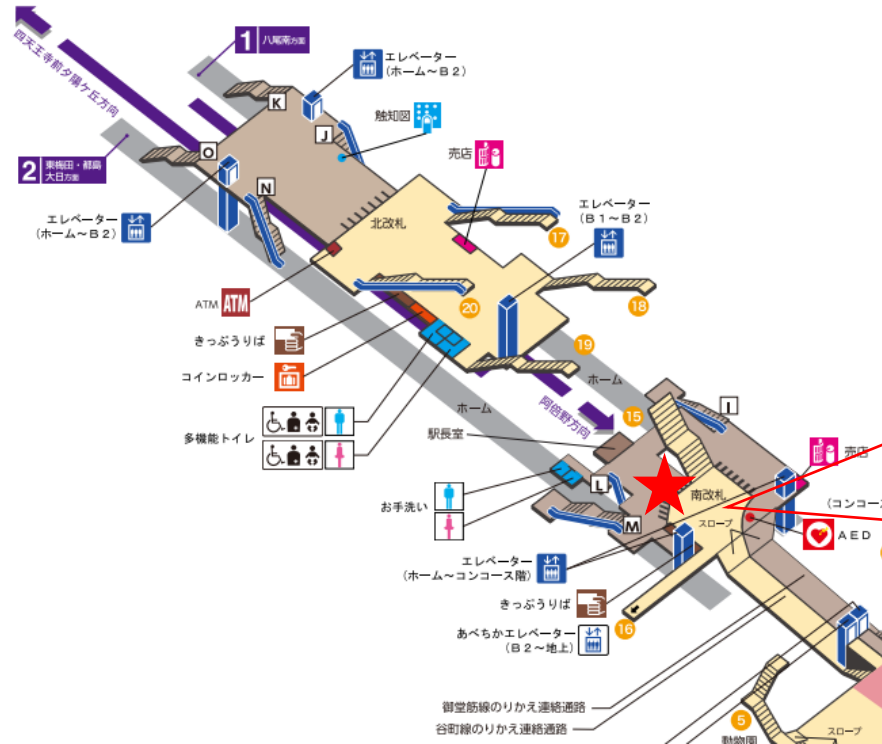

- 1番線ホーム→北東改札口→エレベーター
- 2番線ホーム→南西改札口→エレベーター

四天王寺前夕陽ヶ丘駅 北東改札

四天王寺前夕陽ヶ丘駅 北西改札口

★ : 実験用改札機設置場所

※カメラ撮影範囲内では顔が写り込みますので
ご注意ください。

四天王寺前夕陽ヶ丘駅 南東改札口

バリアフリー
出入口ルート

- 1番線ホーム→北東改札口→エレベーター
- 2番線ホーム→南西改札口→エレベーター

★：実験用改札機設置場所

※カメラ撮影範囲内では顔が写り込みますので
ご注意ください。

天王寺駅 北改札口

★：実験用改札機設置場所

※カメラ撮影範囲内では顔が写り込みますので
ご注意ください。

天王寺駅 北改札

天王寺駅 南改札口

★：実験用改札機設置場所

※カメラ撮影範囲内では顔が写り込みますので
ご注意ください。

天王寺駅 南改札

田辺駅 北改札口

★：実験用改札機設置場所

※カメラ撮影範囲内では顔が写り込みますので
ご注意ください。

平野駅 北改札口

★：実験用改札機設置場所

※カメラ撮影範囲内では顔が写り込みますので
ご注意ください。

平野駅 南改札口

★：実験用改札機設置場所

※カメラ撮影範囲内では顔が写り込みますので
ご注意ください。

喜連瓜破駅 西改札口

バリアフリー
出入口ルート

番線ホーム→エレベーター→改札口→1号出口(エレベーター)→地上(長居公園通り北側)

★：実験用改札機設置場所

※カメラ撮影範囲内では顔が写り込みますので
ご注意ください。