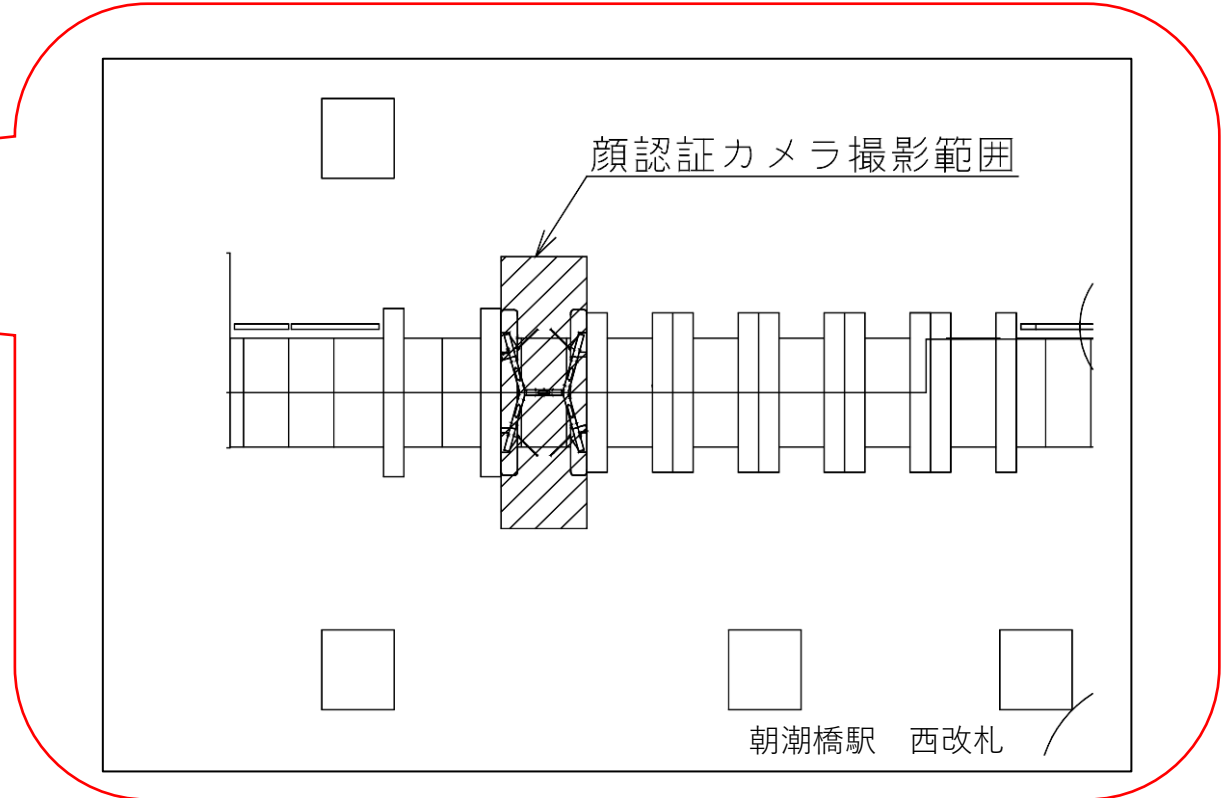

九条駅 東東改札口

★：実験用改札機設置場所

※カメラ撮影範囲内では顔が写り込みますので
ご注意ください。

九条（東東）

顔認証カメラ撮影範囲

九条駅 東東改札

九条駅 西改札口

- 1番線ホーム → エレベーター → 西改札口 → 2号出入口エレベーター → 地上
- 2番線ホーム → エレベーター → 西改札口 → 2号出入口エレベーター → 地上