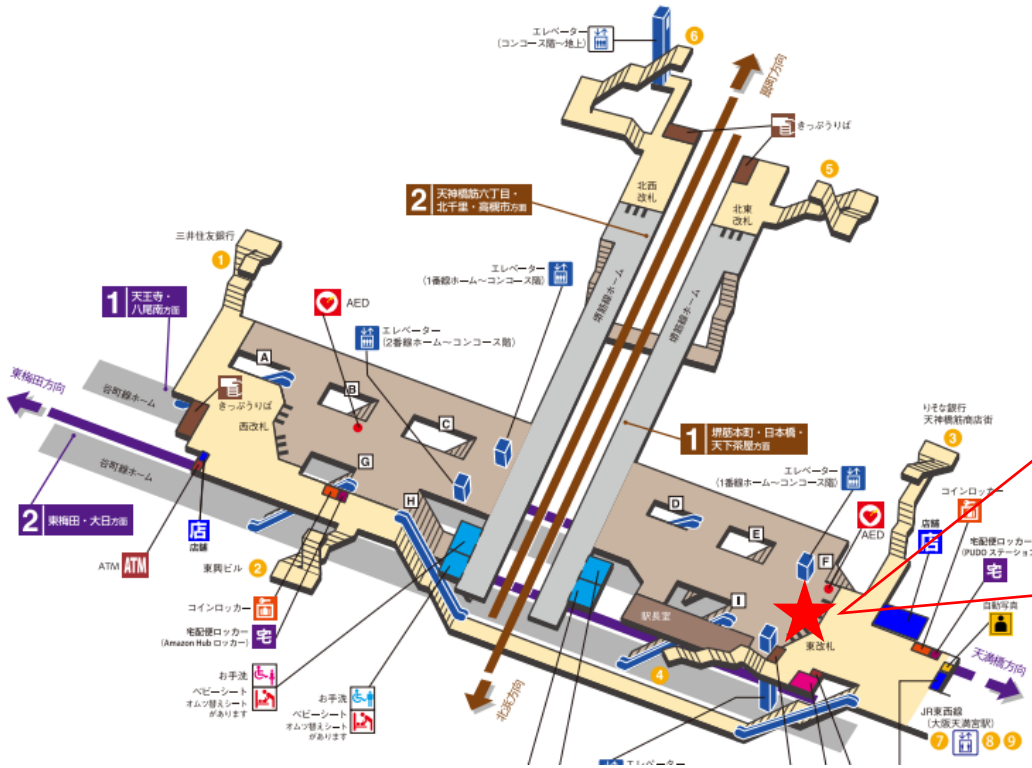

※カメラ撮影範囲内では顔が写り込みますので
ご注意ください。

東梅田駅 中西改札口

★：実験用改札機設置場所

※カメラ撮影範囲内では顔が写り込みますので
 ご注意ください。

東梅田駅 中西改札

東梅田駅 北東改札口

★：実験用改札機設置場所

※カメラ撮影範囲内では顔が写り込みますので
 ご注意ください。

東梅田駅 北西改札口

★：実験用改札機設置場所

※カメラ撮影範囲内では顔が写り込みますので
ご注意ください。

東梅田（北西）

顔認証カメラ撮影範囲

東梅田駅 北西改札

東梅田駅 南改札口

★：実験用改札機設置場所

※カメラ撮影範囲内では顔が写り込みますので
ご注意ください。

東梅田（南）

顔認証カメラ撮影範囲

東梅田駅 南改札

南森町駅 東改札口

★：実験用改札機設置場所

※カメラ撮影範囲内では顔が写り込みますので
ご注意ください。

南森町駅 西改札口

★：実験用改札機設置場所

※カメラ撮影範囲内では顔が写り込みますので
ご注意ください。

南森町駅 西改札

天満橋駅 南改札口

★：実験用改札機設置場所

※カメラ撮影範囲内では顔が写り込みますので
 ご注意ください。

谷町四丁目駅 中改札口

- バリアフリー 出入口ルート**
- 谷町線1・2番線ホーム→エレベーター→北改札口→1-A出口(エレベーター)→地上
 - 谷町線1・2番線ホーム→エレベーター→南改札口→8号出口(エレベーター)→地上
 - 中央線1・2番線ホーム→エレベーター→東改札口→11号出口(エレベーター)→地上
 - 中央線1番線ホーム→エレベーター→谷町線1番線ホーム→エレベーター→南改札口→8号出口(エレベーター)→地上
 - 中央線2番線ホーム→エレベーター→
- バリアフリー 中改札口**
- 谷町線1番ホーム→エレベーター→南改札口→エレベーター→中央線1番線ホーム
 - 谷町線2番ホーム→エレベーター→南改札口→エレベーター→中央線2番線ホーム