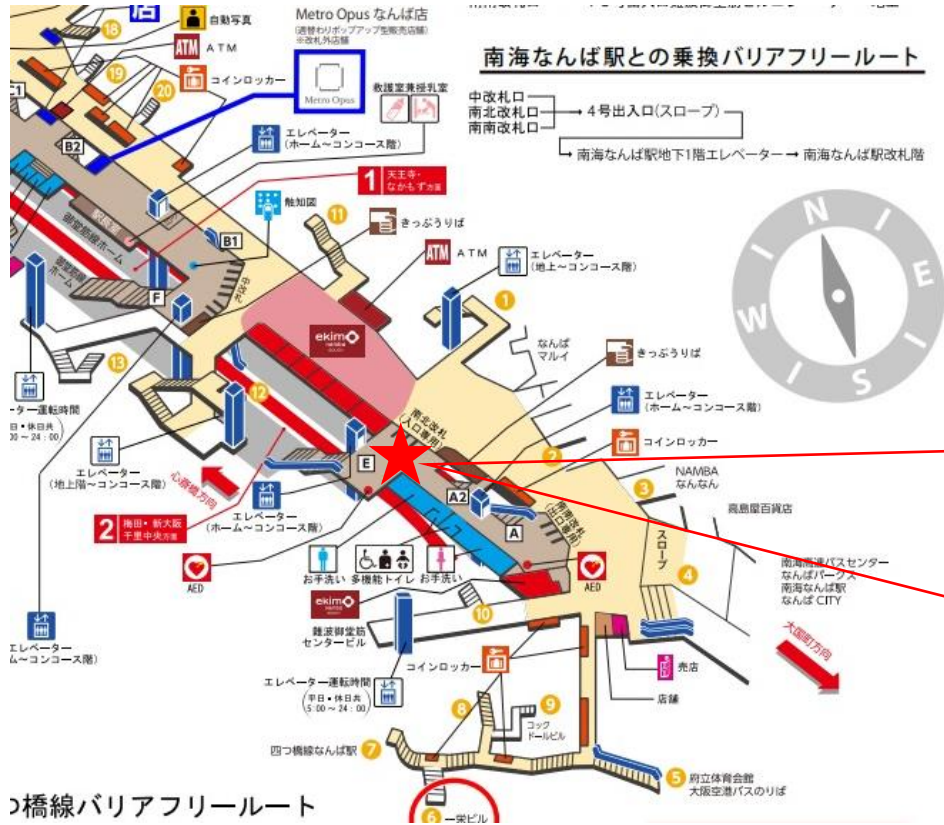

心齋橋駅 北改札

心齋橋駅 南改札口

★ : 実験用改札機設置場所

※カメラ撮影範囲内では顔が写り込みますので
ご注意ください。

なんば駅 中改札口

★ : 実験用改札機設置場所

※カメラ撮影範囲内では顔が写り込みますので
ご注意ください。

なんば駅 中改札

なんば駅 北西改札口

★ : 実験用改札機設置場所

※カメラ撮影範囲内では顔が写り込みますので
ご注意ください。

なんば駅 南改札口

★ : 実験用改札機設置場所

※カメラ撮影範囲内では顔が写り込みますので
 ご注意ください。

なんば駅 南北改札口

なんば駅 南北改札

※カメラ撮影範囲内では顔が写り込みますので
ご注意ください。

なんば駅 南南改札口

※カメラ撮影範囲内では顔が写り込みますので
ご注意ください。

大国町駅 北改札口

★：実験用改札機設置場所

※録画カメラ撮影範囲内では顔が写り込みますので
 ご注意ください。

※撮影範囲の周りでは顔は写りませんが胴体、下半
 身は写り込む場合があります。

動物園前駅 東改札口

★：実験用改札機設置場所

※録画カメラ撮影範囲内では顔が写り込みますので
ご注意ください。

動物園前駅 西改札口

★：実験用改札機設置場所

※録画カメラ撮影範囲内では顔が写り込みますので
ご注意ください。

動物園前（西）

顔認証カメラ撮影範囲

動物園前駅 西改札