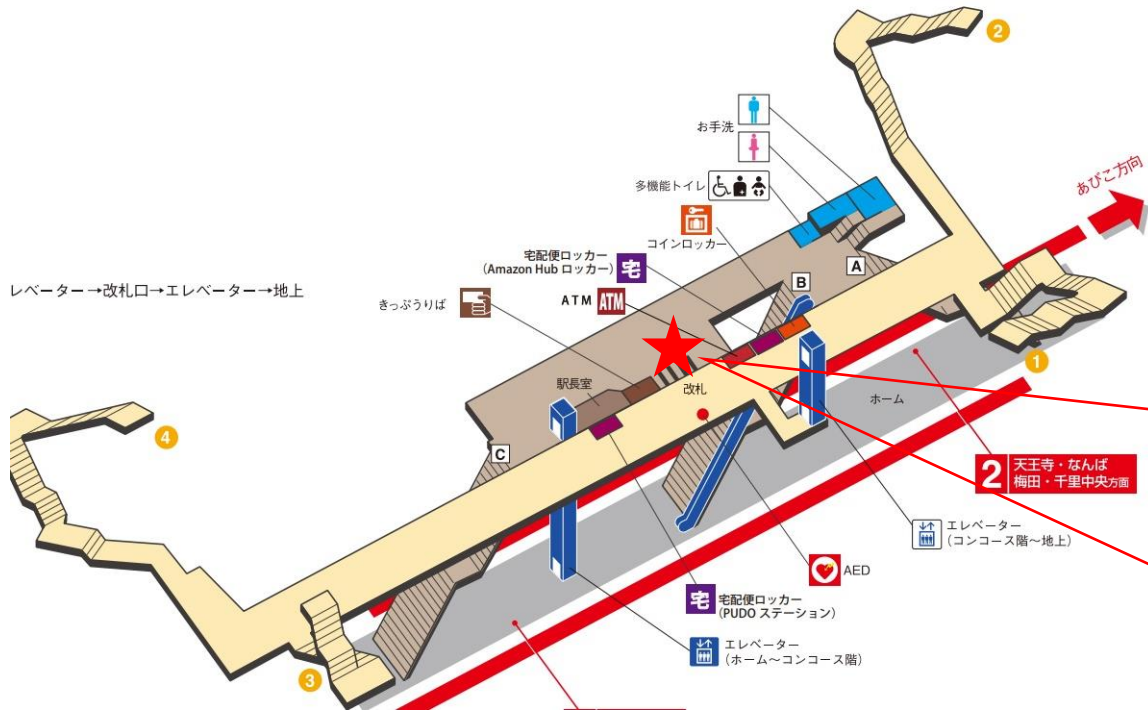

※カメラ撮影範囲内では顔が写り込みますので
ご注意ください。

西田辺駅 東改札口

★：実験用改札機設置場所

※カメラ撮影範囲内では顔が写り込みますので
ご注意ください。

西田辺駅 東改札

西田辺駅 西改札口

1 あびこ、なかもず方面

- 1 番線ホーム→東改札
- 2 番線ホーム→西改札

★：実験用改札機設置場所

※カメラ撮影範囲内では顔が写り込みますので
 ご注意ください。

あびこ駅 北東改札口

★：実験用改札機設置場所

※カメラ撮影範囲内では顔が写り込みますので
ご注意ください。

我孫子（北東）

顔認証カメラ撮影範囲

あびこ駅 北東改札

北花田駅 北改札口

★：実験用改札機設置場所

※カメラ撮影範囲内では顔が写り込みますので
ご注意ください。

新金岡駅 北改札口

★ : 実験用改札機設置場所

※カメラ撮影範囲内では顔が写り込みますので
ご注意ください。

なかもず駅 南改札口

★：実験用改札機設置場所

※カメラ撮影範囲内では顔が写り込みますので
ご注意ください。

大日駅 北改札口

★：実験用改札機設置場所

※カメラ撮影範囲内では顔が写り込みますので
ご注意ください。

大日駅 北改札

太子橋今市駅 西改札口

バリアフリー
出入口ルート

- 谷町線1・2番線ホーム→エレベーター→改札口→谷町線コンコース→エレベーター(3号出口)→地上
- 今里筋線1・2番線ホーム→エレベーター→改札口→今里筋線コンコース→エレベーター→谷町線コンコース→エレベーター(3号出口)→地上