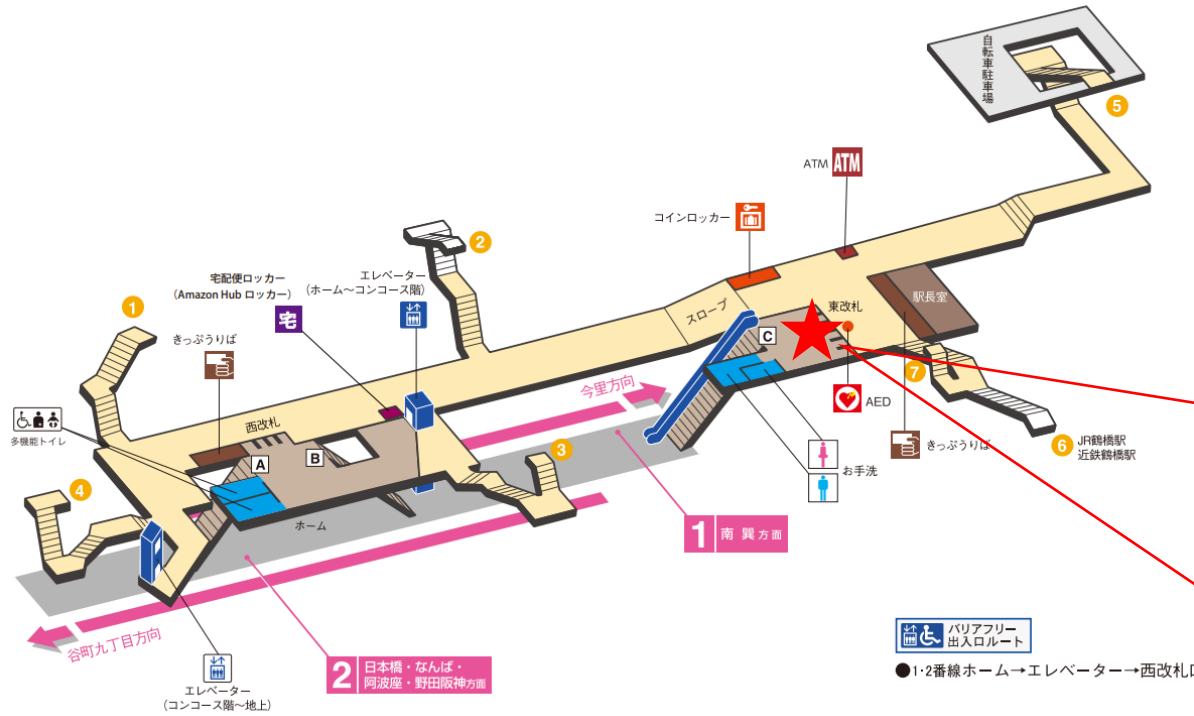

★：実験用改札機設置場所

※カメラ撮影範囲内では顔が写り込みますので
ご注意ください。

玉川駅 北西改札口

★：実験用改札機設置場所

※カメラ撮影範囲内では顔が写り込みますので
ご注意ください。

阿波座駅 北改札口

★ : 実験用改札機設置場所

※カメラ撮影範囲内では顔が写り込みますので
ご注意ください。

西長堀駅 北改札口

★：実験用改札機設置場所

※カメラ撮影範囲内では顔が写り込みますので
ご注意ください。

桜川駅 西改札口

★：実験用改札機設置場所

※カメラ撮影範囲内では顔が写り込みますので
ご注意ください。

なんば駅 東改札口

★：実験用改札機設置場所

※カメラ撮影範囲内では顔が写り込みますので
ご注意ください。

なんば駅 東改札

谷町九丁目駅 東改札口

★：実験用改札機設置場所

※カメラ撮影範囲内では顔が写り込みますので
 ご注意ください。

谷町九丁目駅 東改札

鶴橋駅 東改札口

★：実験用改札機設置場所

※カメラ撮影範囲内では顔が写り込みますので
 ご注意ください。

北巽駅 南改札口

★：実験用改札機設置場所

※カメラ撮影範囲内では顔が写り込みますので
ご注意ください。

顔認証カメラ撮影範囲

北巽駅 南改札

南巽駅 北改札口

★：実験用改札機設置場所