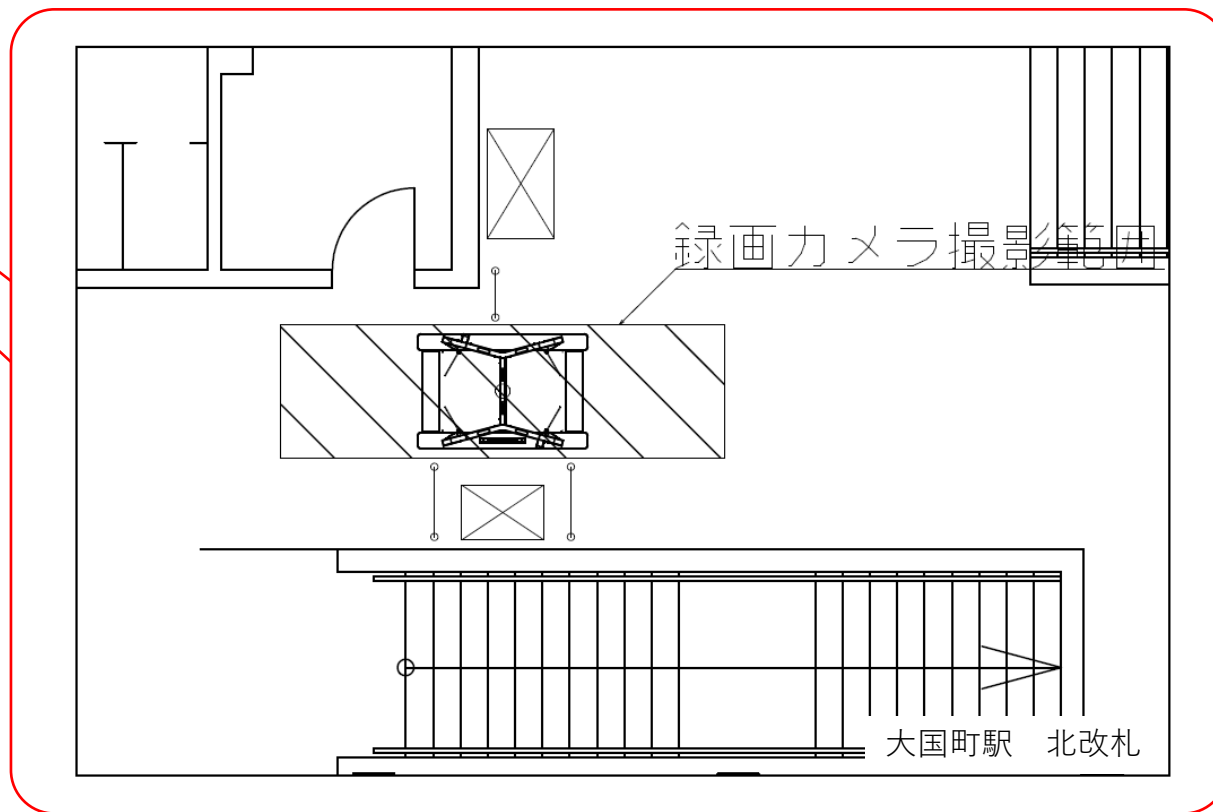

※カメラ撮影範囲内では顔が写り込みますので
ご注意ください。

なんば駅 南南改札口

※カメラ撮影範囲内では顔が写り込みますので
ご注意ください。

大国町駅 北改札口

★：実験用改札機設置場所

※録画カメラ撮影範囲内では顔が写り込みますので
 ご注意ください。

※撮影範囲の周りでは顔は写りませんが胴体、下半
 身は写り込む場合があります。

動物園前駅 東改札口

★：実験用改札機設置場所

※録画カメラ撮影範囲内では顔が写り込みますので
ご注意ください。

動物園前駅 西改札口

★：実験用改札機設置場所

※録画カメラ撮影範囲内では顔が写り込みますので
ご注意ください。

動物園前（西）

顔認証カメラ撮影範囲

動物園前駅 西改札