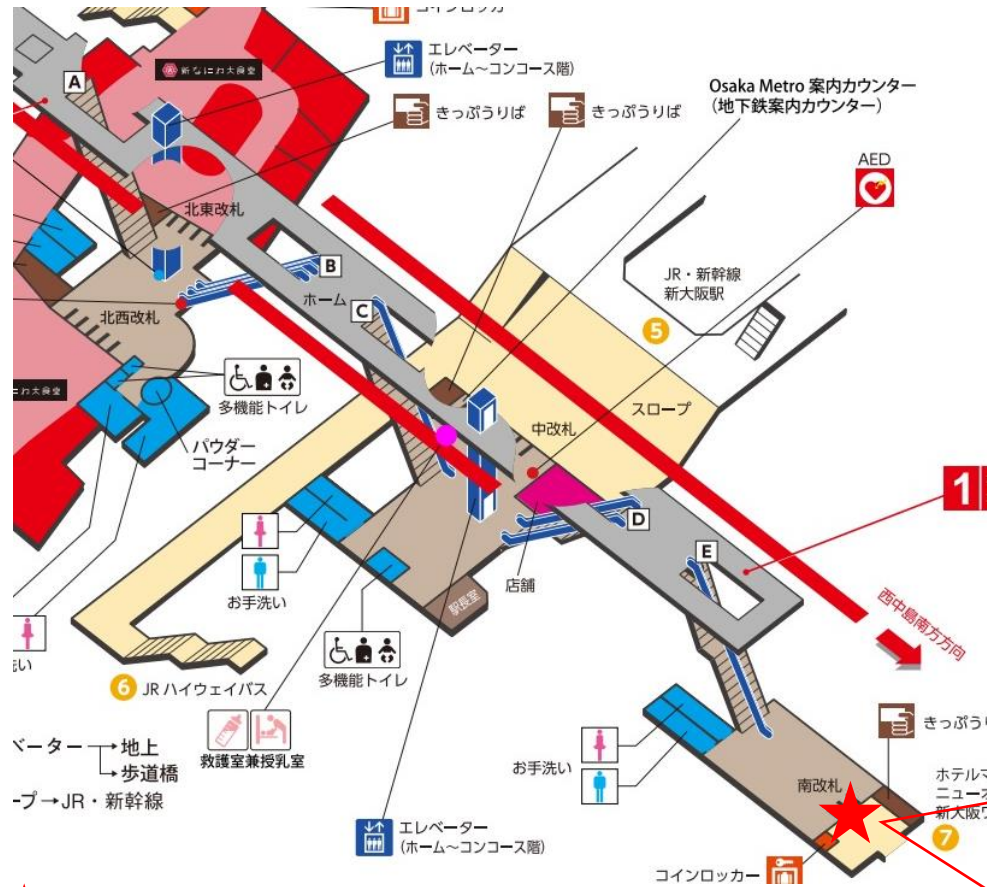

顔認証カメラ撮影範囲

江坂駅 南改札

東三国駅 南改札口

●B階段
エレベーター設置工事に伴い、下記の期間、閉鎖いたします。
※2023年8月18日(金曜日)初発から
2025年3月下旬まで(予定)

バリアフリー
出入口ルート

●1・2番線ホーム→エレベーター→北改札口→エレベーター→地上

★：実験用改札機設置場所

※カメラ撮影範囲内では顔が写り込みますので
ご注意ください。

新大阪駅 中改札口

★：実験用改札機設置場所

※カメラ撮影範囲内では顔が写り込みますので
ご注意ください。

新大阪駅 中改札

新大阪駅 南改札口

★ : 実験用改札機設置場所

※カメラ撮影範囲内では顔が写り込みますので
ご注意ください。

梅田駅 中北東改札口

★：実験用改札機設置場所

※録画カメラ撮影範囲内では顔が写り込みますので
ご注意ください。

梅田駅 中北東改札

梅田駅 中北西改札口

★：実験用改札機設置場所

※録画カメラ撮影範囲内では顔が写り込みますので
ご注意ください。

梅田駅 中南改札口

★ : 実験用改札機設置場所

※録画カメラ撮影範囲内では顔が写り込みますので
ご注意ください。

梅田駅 北改札口

★ : 実験用改札機設置場所

※録画カメラ撮影範囲内では顔が写り込みますので
 ご注意ください。

淀屋橋駅 中北改札口

★：実験用改札機設置場所

※録画カメラ撮影範囲内では顔が写り込みますので
ご注意ください。

淀屋橋（中北）