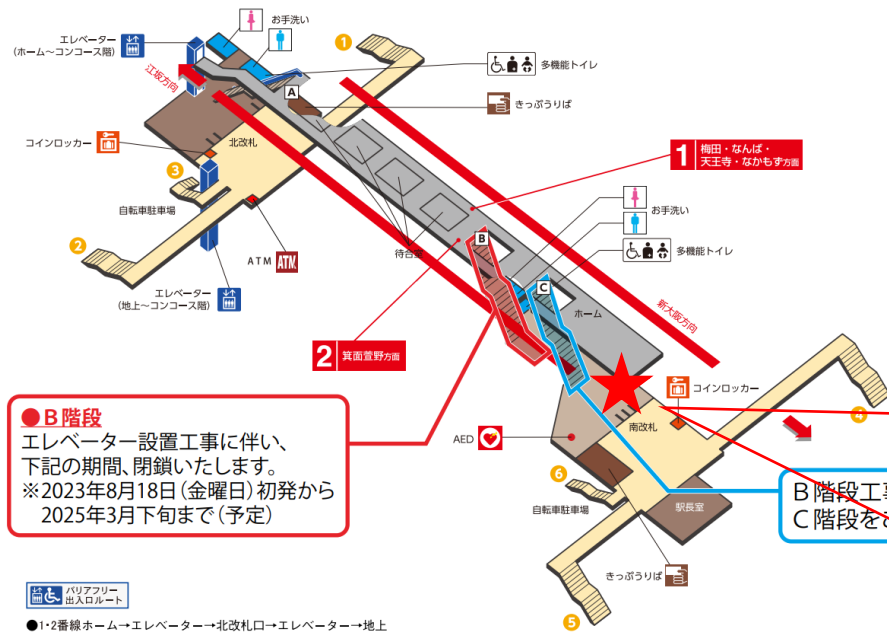

江坂駅 北改札口

★：実験用改札機設置場所

※録画カメラ撮影範囲内では顔が写り込みますので
ご注意ください。

江坂駅 北改札

江坂駅 南改札口

★：実験用改札機設置場所

※録画カメラ撮影範囲内では顔が写り込みますので
ご注意ください。

江坂（南）

顔認証カメラ撮影範囲

江坂駅 南改札

東三国駅 南改札口

●B階段
エレベーター設置工事に伴い、下記の期間、閉鎖いたします。
※2023年8月18日(金曜日)初発から
2025年3月下旬まで(予定)

バリアフリー
出入口ルート

●1・2番線ホーム→エレベーター→北改札口→エレベーター→地上

★：実験用改札機設置場所

※カメラ撮影範囲内では顔が写り込みますので
ご注意ください。

新大阪駅 中改札口

★：実験用改札機設置場所

※カメラ撮影範囲内では顔が写り込みますので
ご注意ください。

新大阪駅 中改札

新大阪駅 南改札口

★ : 実験用改札機設置場所

※カメラ撮影範囲内では顔が写り込みますので
ご注意ください。

梅田駅 中北東改札口

★：実験用改札機設置場所

※録画カメラ撮影範囲内では顔が写り込みますので
ご注意ください。

梅田駅 中北東改札

梅田駅 中北西改札口

★：実験用改札機設置場所

※録画カメラ撮影範囲内では顔が写り込みますので
ご注意ください。

梅田駅 中南改札口

★ : 実験用改札機設置場所