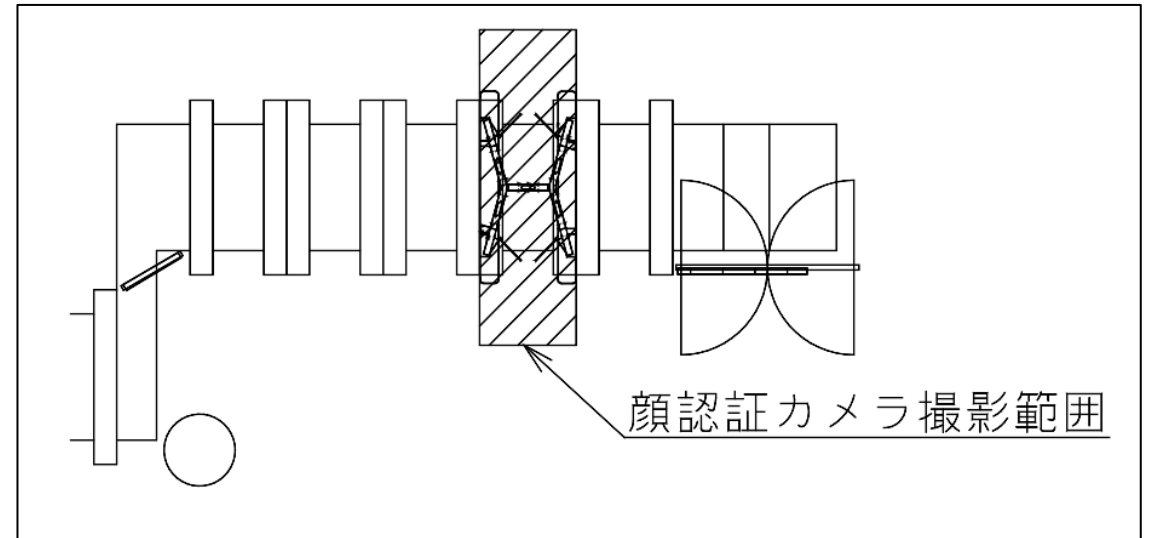

天満橋駅 南改札口

★：実験用改札機設置場所

※カメラ撮影範囲内では顔が写り込みますので
ご注意ください。