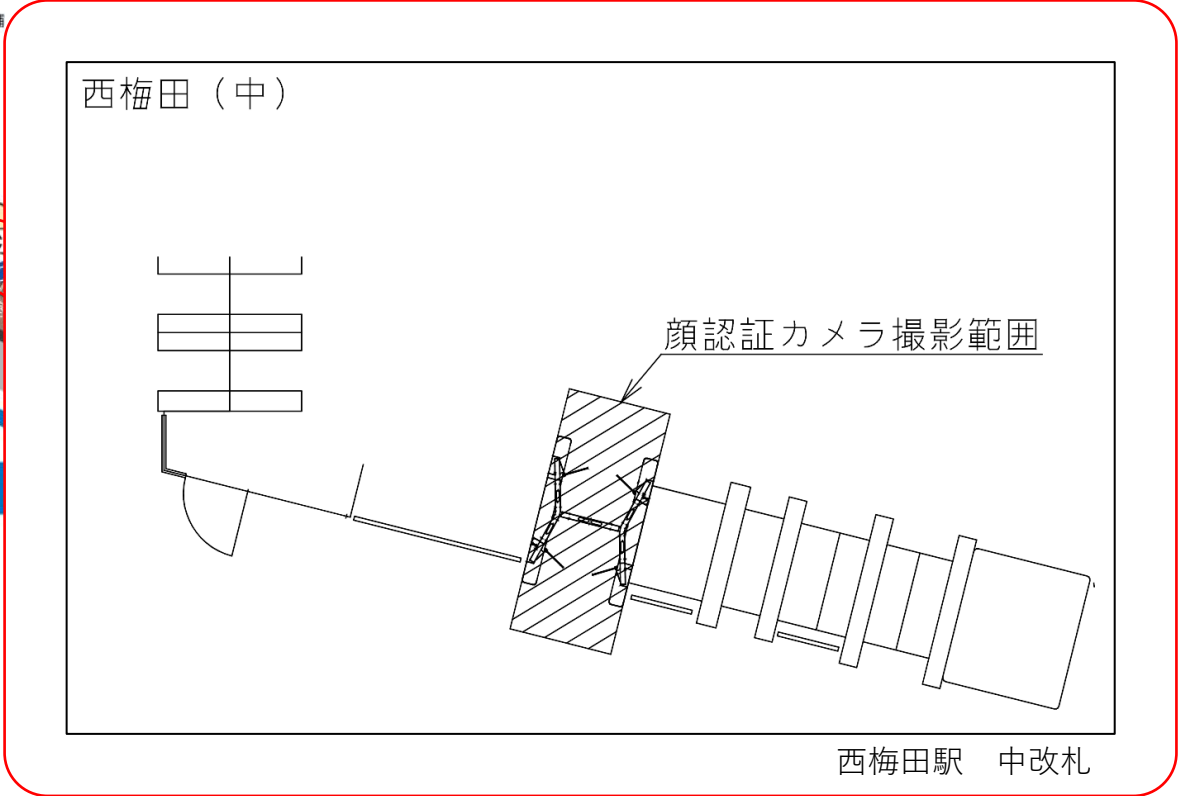

★：実験用改札機設置場所

※カメラ撮影範囲内では顔が写り込みますので
ご注意ください。

西梅田駅 中改札口

★：実験用改札機設置場所

※カメラ撮影範囲内では顔が写り込みますので
ご注意ください。

西梅田駅 北改札口

★：実験用改札機設置場所

※カメラ撮影範囲内では顔が写り込みますので
ご注意ください。