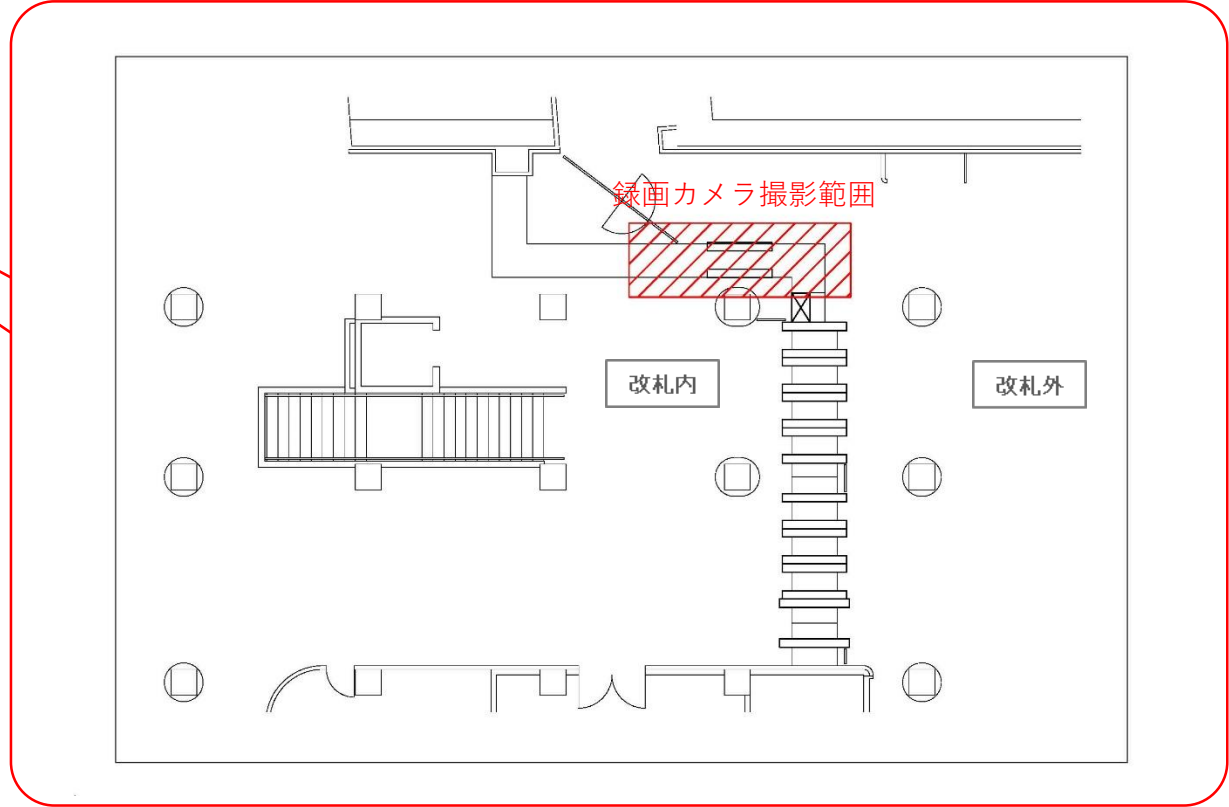

森ノ宮駅

★：実験用改札機設置場所

※録画カメラ撮影範囲内では顔が写り込みますので
ご注意ください。

※撮影範囲の周りでは顔は写りませんが胴体、下半
身は写り込む場合があります。

動物園前駅

★：実験用改札機設置場所

※録画カメラ撮影範囲内では顔が写り込みますので
ご注意ください。

※撮影範囲の周りでは顔は写りませんが胴体、下半
身は写り込む場合があります。

大国町駅

★：実験用改札機設置場所

※録画カメラ撮影範囲内では顔が写り込みますので
ご注意ください。

※撮影範囲の周りでは顔は写りませんが胴体、下半
身は写り込む場合があります。