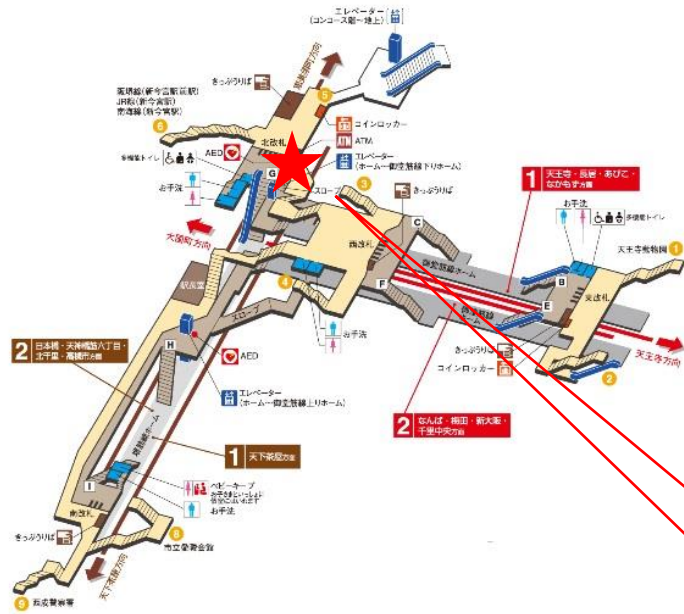

森ノ宮駅

★：実験用改札機設置場所

※録画カメラ撮影範囲内では顔が写り込みますので
ご注意ください。

※撮影範囲の周りでは顔は写りませんが胴体、下半
身は写り込む場合があります。

動物園前駅

★：実験用改札機設置場所

※録画カメラ撮影範囲内では顔が写り込みますので
ご注意ください。

※撮影範囲の周りでは顔は写りませんが胴体、下半
身は写り込む場合があります。

大国町駅

★：実験用改札機設置場所

※録画カメラ撮影範囲内では顔が写り込みますので
ご注意ください。

※撮影範囲の周りでは顔は写りませんが胴体、下半
身は写り込む場合があります。