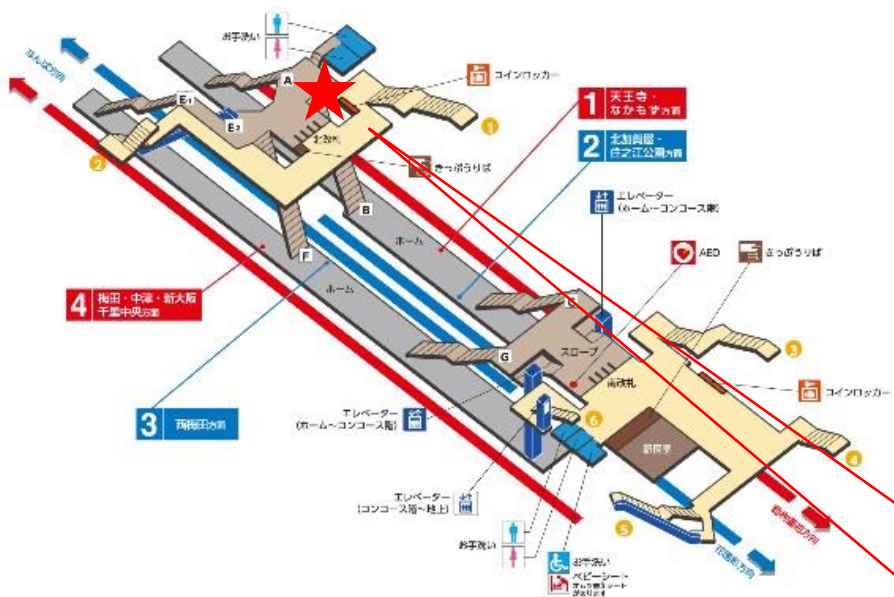

森ノ宮駅

★：実験用改札機設置場所

※録画カメラ撮影範囲内では顔が写り込みますので
ご注意ください。

※撮影範囲の周りでは顔は写りませんが胴体、下半
身は写り込む場合があります。

動物園前駅

★：実験用改札機設置場所

※録画カメラ撮影範囲内では顔が写り込みますので
ご注意ください。

※撮影範囲の周りでは顔は写りませんが胴体、下半
身は写り込む場合があります。

大国町駅

★：実験用改札機設置場所

※録画カメラ撮影範囲内では顔が写り込みますので
ご注意ください。

※撮影範囲の周りでは顔は写りませんが胴体、下半
身は写り込む場合があります。