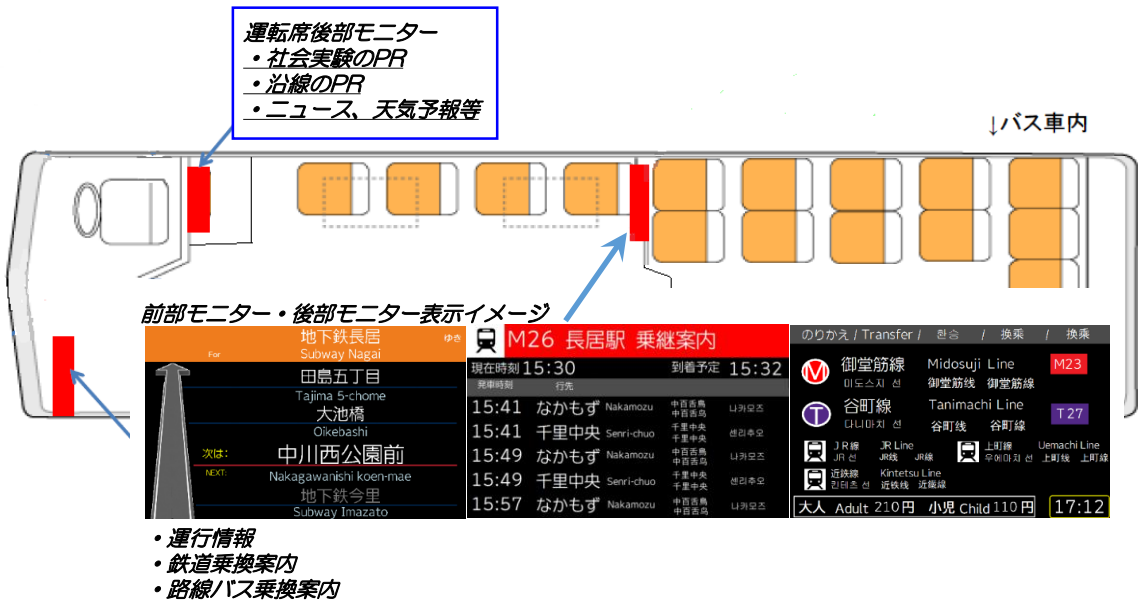

● いまざとライナー停留所

● いまざとライナー車内

● いまざとライナーと接続する地下鉄駅

駅モニター表示イメージ

駅モニター設置イメージ

- ・運行情報
- ・社会実験のPR
- ・沿線のPR