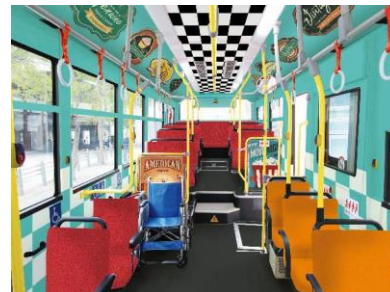

● いまざとライナー車両デザイン

● いまざとライナー車内デザイン ~14台それぞれ違ったテーマ性を持ったデザイン~

1号車(マリン)

2号車(キュート)

3号車(ヨーロッパ)

4号車(アフリカン)

5号車(クール)

6号車(ポップ)

7号車(アジア)

8号車(ナチュラル)

9号車(和)

10号車(カントリー)

11号車(アメリカ)

12号車(ビンテージ)

13号車(モダン)

14号車(北欧)