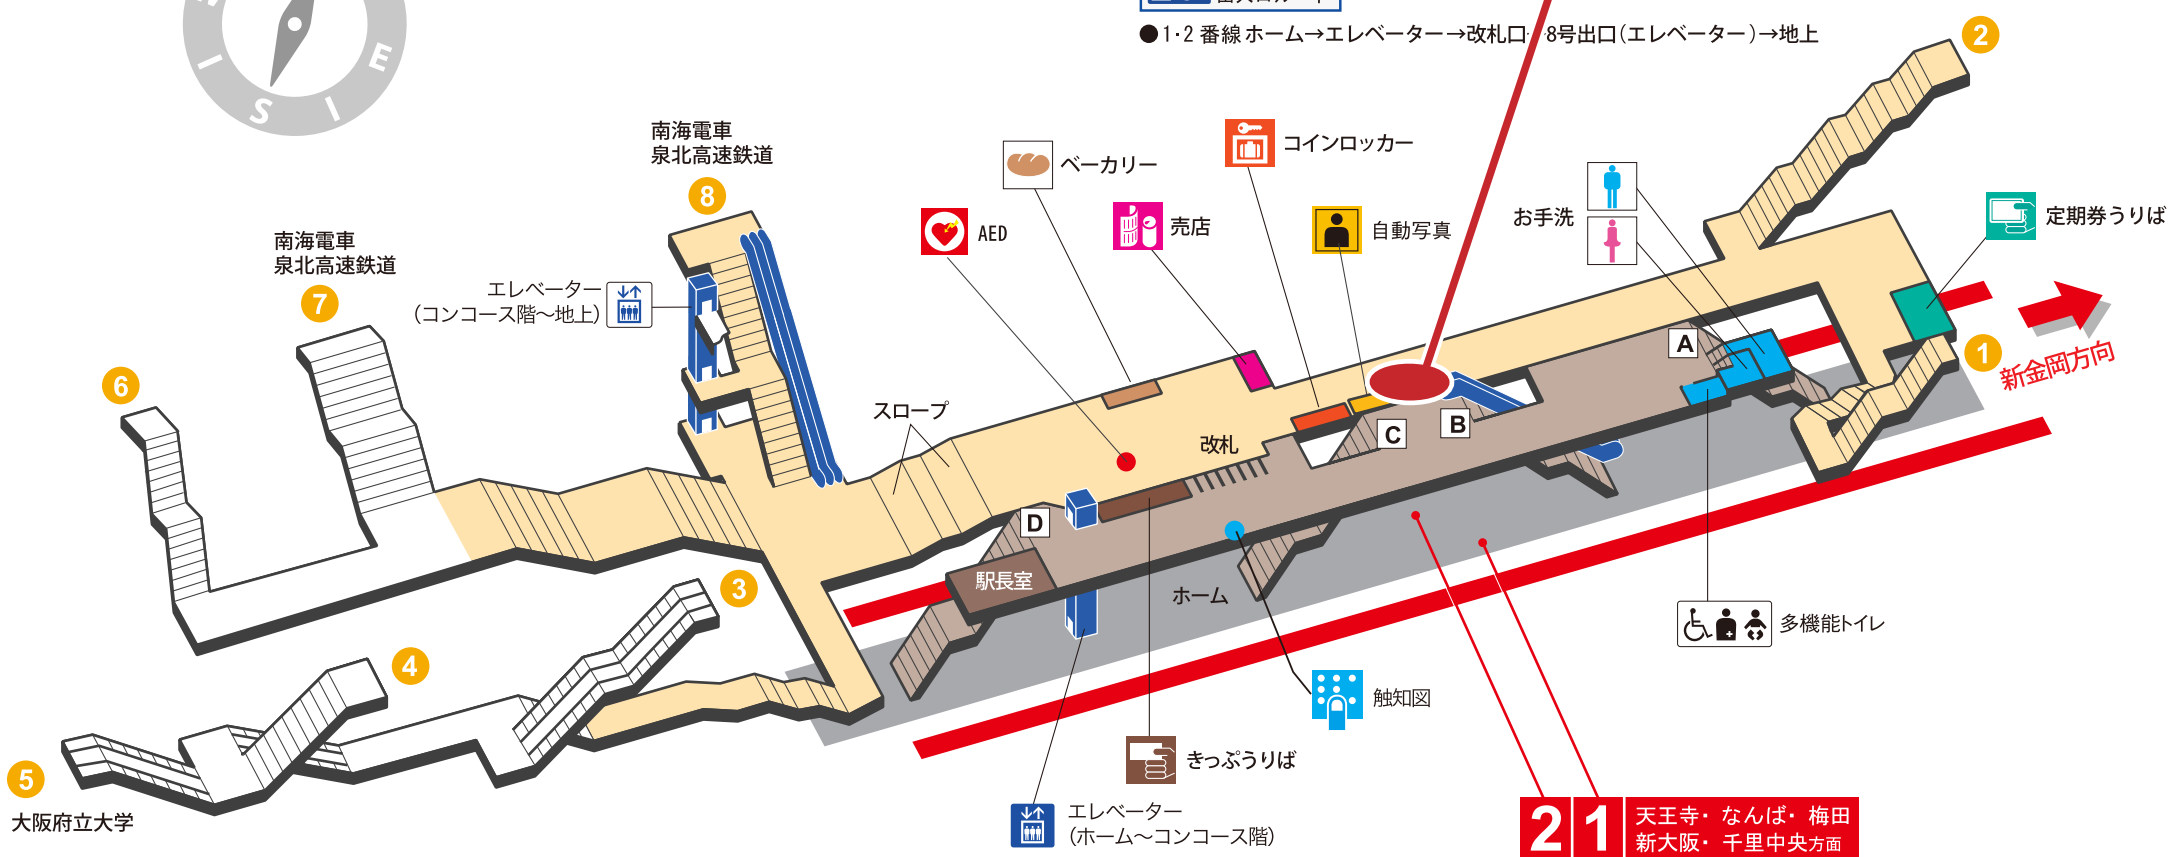

宅配便ロッカー 設置場所

南大阪地域
産業振興センター
堺商工会議所

● 1・2 番線 ホーム → エレベーター → 改札口 → 8号出口 (エレベーター) → 地上

5 大阪府立大学

駅構内図

えき なかもず駅 NAKAMOZU

御堂筋線