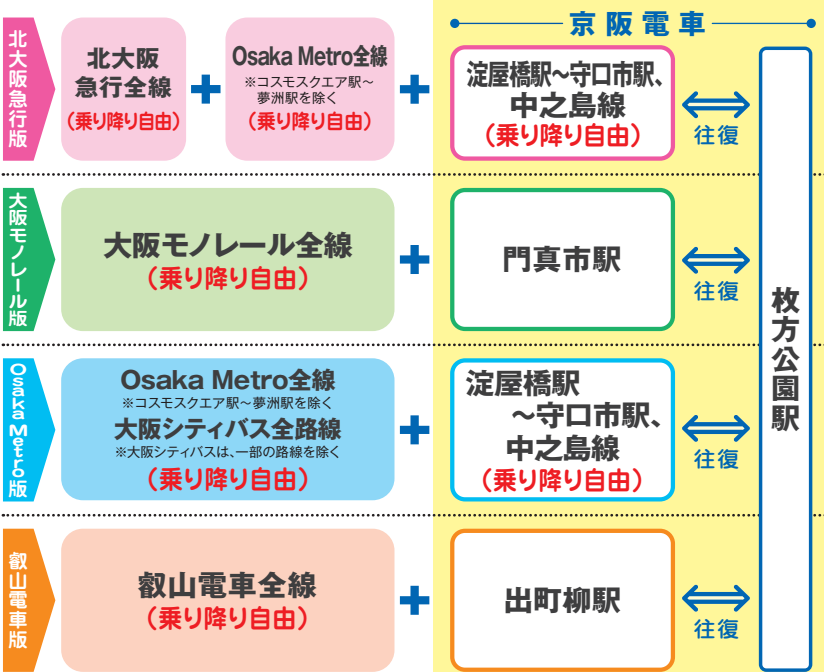

※開花状況は品種・気候により異なります。

夏

プール「ザ・ブーン」

全長210mの巨大流水プールなど大小さまざまなプールとスライダーをお楽しみいただけます。

※ザ・ブーン入場や一部スライダーは別途料金が必要です。

秋

秋バラや季節の花々が園内を彩ります。壮大な光の輝きが美しいイルミネーションイベントもスタートします。

冬

スケート&雪あそび「ウインターカーニバル」

アイススケートと雪あそびが楽しめるエリアを自由にご利用いただけます。

※ウインターカーニバル入場やスケート貸靴は別途料金が必要です。

チケットをご呈示いただくと、下記の優待割引が受けられます。

優待割引

●直営ショップ (ノームショップ)
商品10%引き (一部対象外あり)

●直営飲食店舗 (ドリップ&ドロップ コーヒーサブライ/ディッピングドッツ・アイスクリーム)
全品50円引き (アルコール商品除く)

ひらかたパークの営業時間、休園日はホームページをご確認ください。

ひらかたパークについてのお問い合わせ
TEL.0570-016-855 <https://www.hirakatapark.co.jp>

有効区間

発売場所とお問い合わせ

- 北大阪急行版**
【発売場所】北大阪急行の各駅(江坂駅および係員不在時を除く)
【お問い合わせ】北大阪急行電鉄ナビダイヤル 0570-002719
- 大阪モノレール版**
【発売場所】大阪モノレールの各駅 ※発売場所については変更する場合があります。
【お問い合わせ】大阪モノレール千里中央駅 TEL.06-6833-8951 (鉄道営業時間内)
- Osaka Metro版**
【発売場所】Osaka Metro全駅駅長室、駅構内定期券発売所、駅構内売店等
【お問い合わせ】Osaka Metro・シティバス案内コール TEL.06-6582-1400(8時～20時 年中無休)
- 叡山電車版**
【発売場所】叡山電車 出町柳、修学院の各駅
【お問い合わせ】叡山電車 運輸課(営業担当) TEL.075-702-8111 (平日9時～17時)

京阪電車に関するお問い合わせ 京阪電車お客さまセンター TEL.06-6945-4560 (平日9時～19時/土休日9時～17時 ※年中無休・12/30～1/3を除く) <https://www.keihan.co.jp>

ご利用時の留意事項 ○ひらかたパーク入園および優待割引は、持参人1名様のみ乗車日当日に限り有効です。○ひらかたパーク入園時は、本券をスタッフにご呈示ください。○ひらかたパークのアトラクション、イベントホール、プール(夏)、スケート&雪あそび(冬)は別途料金が必要です。○京阪電車の往復区間内では途中下車や利用区間の変更はできません。○有効区間外への乗り越しは別途運賃が必要です。○のりこし精算機は利用できません。○払い戻しは、発売期間内で未使用の場合に限り、発売場所でお取り扱いいたします(所定の手数料が必要です)。京阪電車の各駅やひらかたパークでは払い戻しできません。○他の割引との併用はできません。