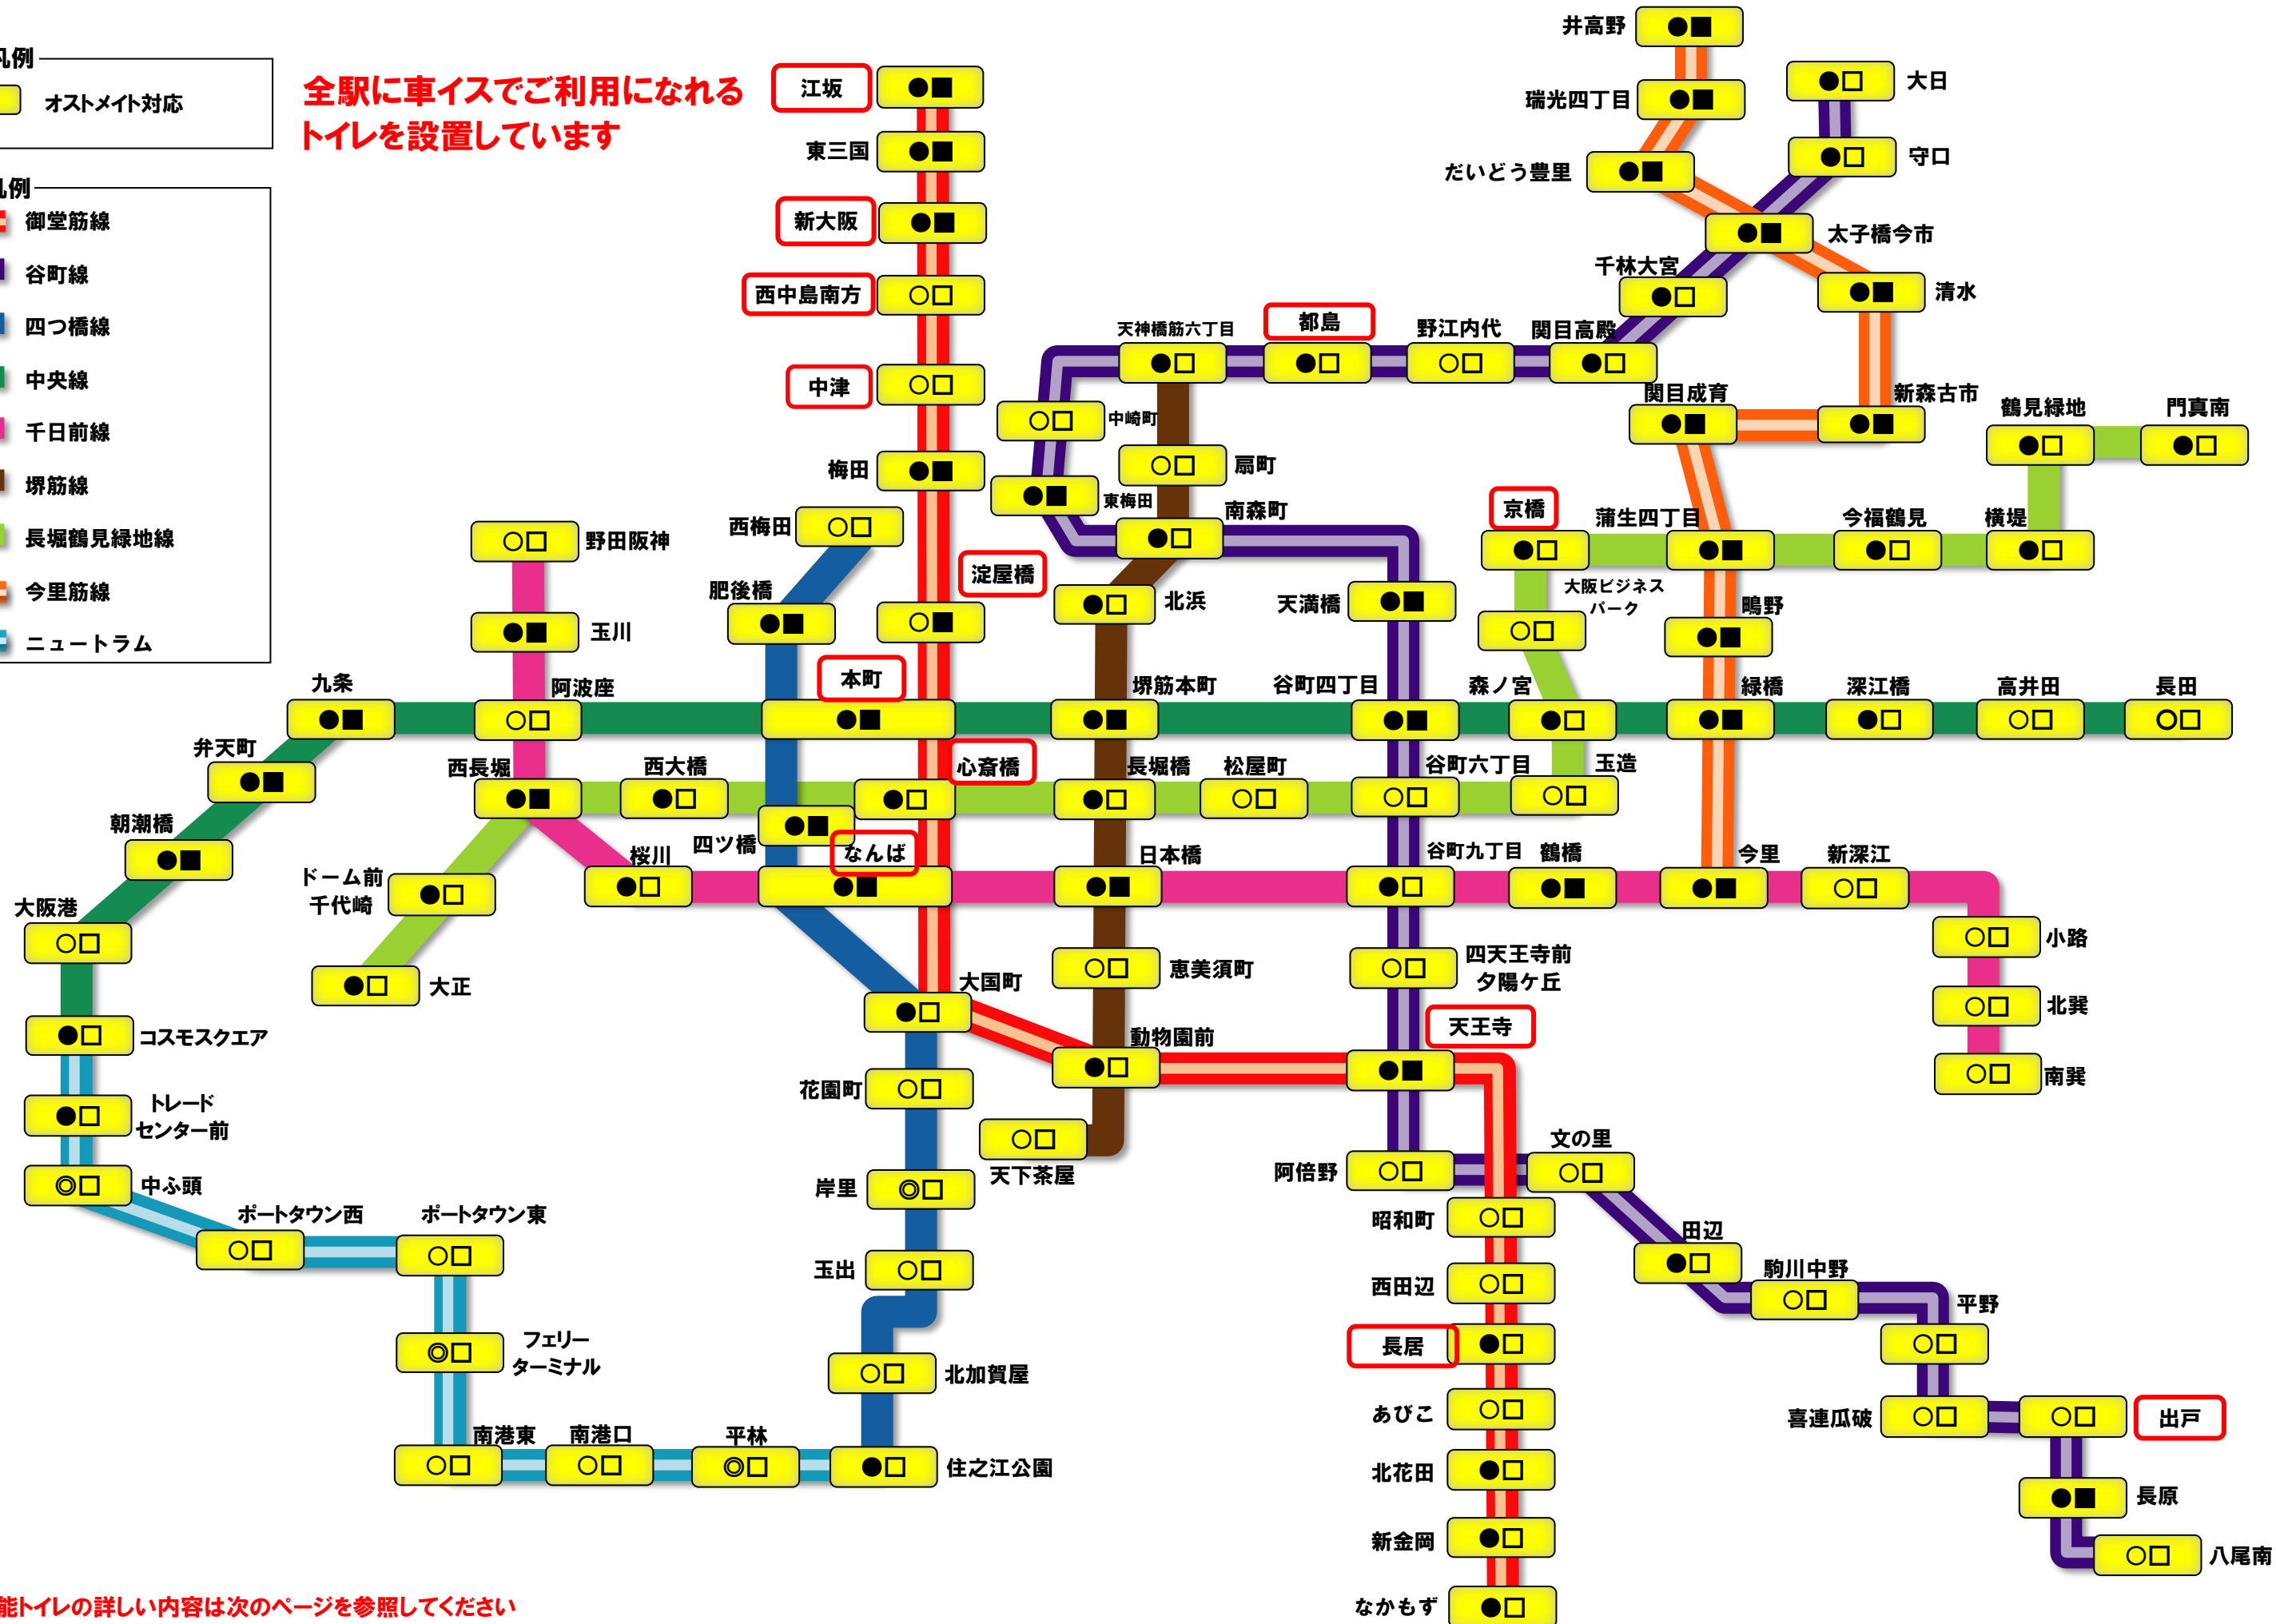

多機能トイレ 及び 授乳室設置駅

全駅に車イスでご利用になれる
トイレを設置しています

設備凡例

- ■ オストメイト対応

路線凡例

- 御堂筋線
- 谷町線
- 四つ橋線
- 中央線
- 千日前線
- 堺筋線
- 長堀鶴見緑地線
- 今里筋線
- ニュートラム

トイレ設備凡例

- ■ オストメイト対応トイレ
汚物流し一体型
- □ オストメイト対応トイレ
パウチ・しびん洗浄水栓付
背もたれ
- □ オストメイト対応トイレ
パウチ・しびん洗浄水栓
付便器

シート設備凡例

- 収納型又は折りたたみ（大型）
シート
広げると約160cmになる
ベット状のシートです
- ベビー（おむつ交換）シート

授乳室凡例

駅名が で囲まれている駅

- 改札内（駅長室）
- 改札外（駅室横）

多機能トイレの詳細内容は次のページを参照してください

多機能トイレの設備一覧 及び 授乳室設置駅

大阪市高速電気軌道株式会社

線	授乳室
御堂筋線	江坂駅 改札内(駅長室) 新大阪駅 改札内(駅長室付近) 西中島南方駅 改札内(駅長室) 中津駅 改札内(駅長室) 淀屋橋駅 改札内(駅長室) 心齋橋駅 改札内(駅長室横) なんば駅 改札内(駅長室) 天王寺駅 改札内(駅長室) 長居駅 改札内(駅長室)
谷町線	都島駅 改札外(駅長室) 出戸駅 改札内(駅長室)
中央線	本町駅 改札内(駅長室)
長堀鶴見緑地線	京橋駅 改札外(駅長室横)

全駅に車イスでご利用になれるトイレを設置しています
 設置場所について、男女・男子・女子の表記の無いトイレは通路から直接バリアフリートイレへアクセスできます

設備凡例

● オストメイト対応トイレ 汚物流し一体型

○ オストメイト対応トイレ パウチ・しびん洗浄水栓付背もたれ

◎ オストメイト対応トイレ パウチ・しびん洗浄水栓付便器

■ 折りたたみ(大型)シート広げると約160cmになるペット状のシートです

□ ベビー(おむつ交換)シート